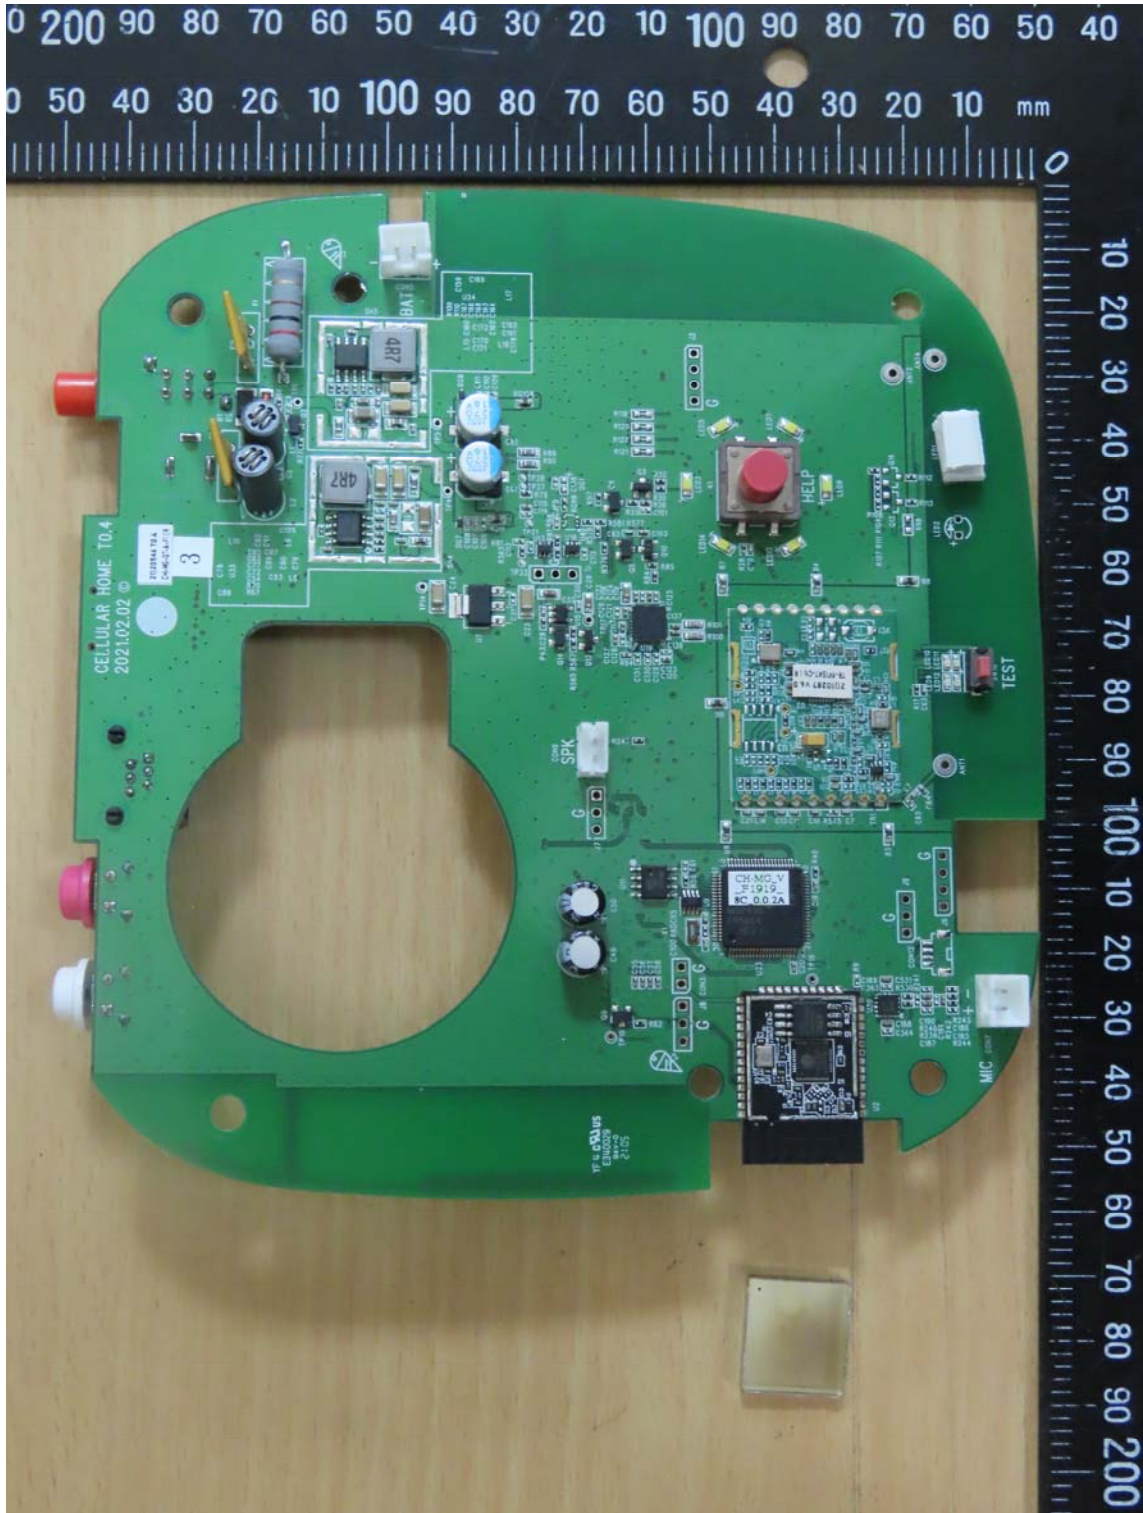

Registration number: W6M22103-20740-P-247-R

FCC ID: GX9CHMG

Internal Photos

Registration number: W6M22103-20740-P-247-R
FCC ID: GX9CHMG

Registration number: W6M22103-20740-P-247-R
FCC ID: GX9CHMG

Registration number: W6M22103-20740-P-247-R
FCC ID: GX9CHMG

Registration number: W6M22103-20740-P-247-R
FCC ID: GX9CHMG

Registration number: W6M22103-20740-P-247-R
FCC ID: GX9CHMG

Registration number: W6M22103-20740-P-247-R
FCC ID: GX9CHMG

Registration number: W6M22103-20740-P-247-R
FCC ID: GX9CHMG