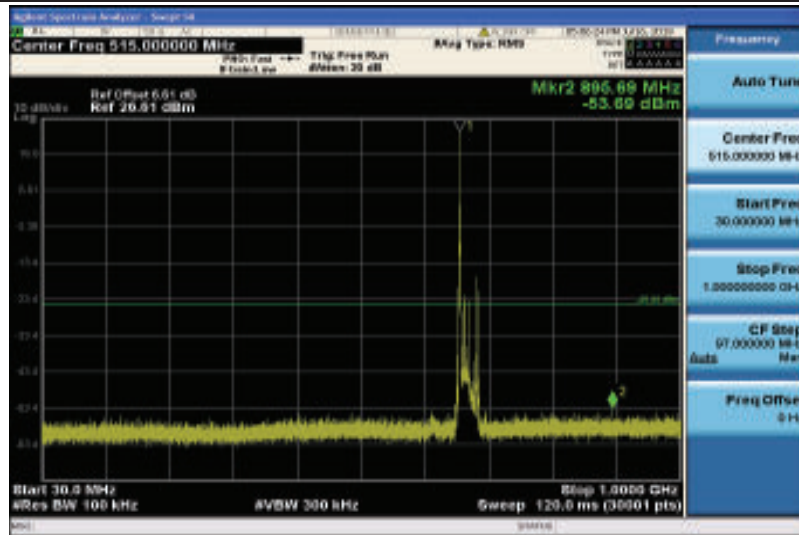

Band71-15MHz-16QAM-133197-1RB#0-30~1000MHz