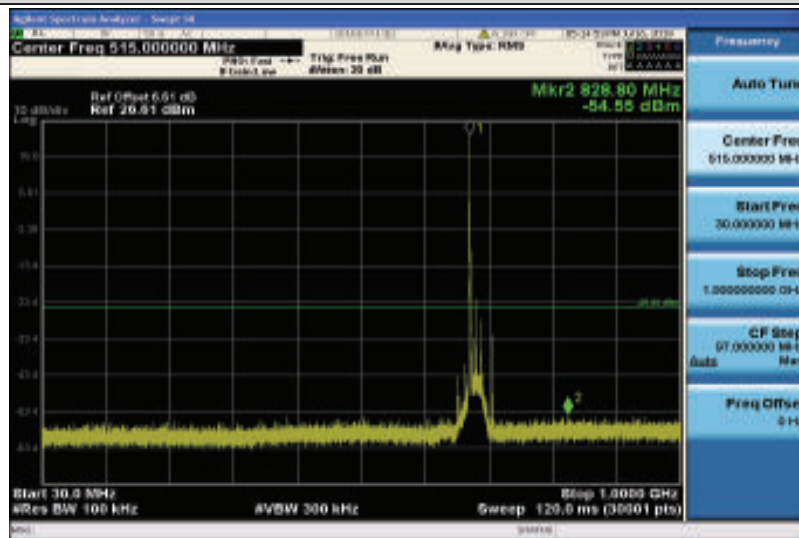

Band71-20MHz-16QAM-133372-1RB#0-30~1000MHz