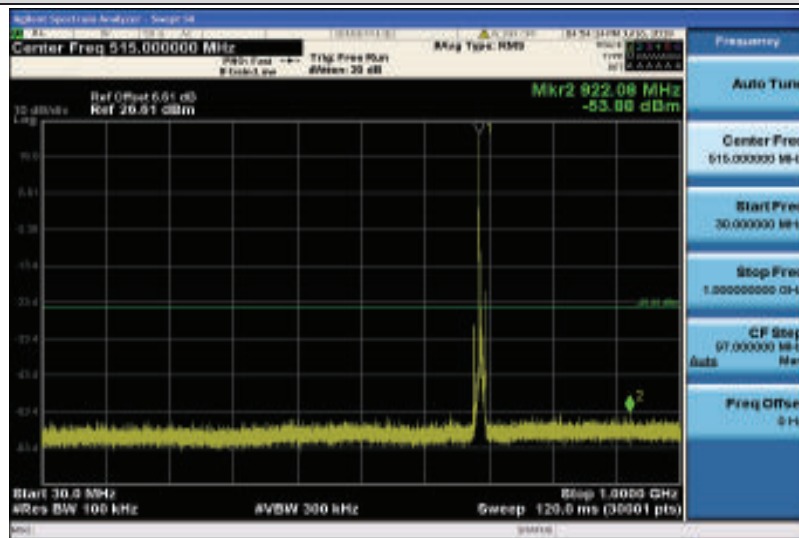

Band71-5MHz-16QAM-133447-1RB#0-30~100MHz