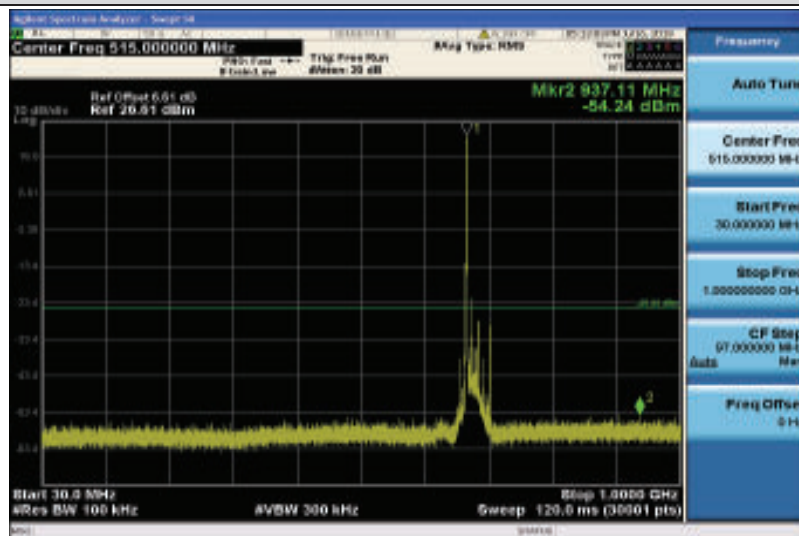

Band71-15MHz-16QAM-133397-1RB#0-30~1000MHz

Band71-15MHz-16QAM-133397-1RB#0-1000~26000MHz

Band71-20MHz-QPSK-133222-1RB#0-30~1000MHz

Band71-20MHz-QPSK-133222-1RB#0-1000~26000MHz

Band71-20MHz-QPSK-133322-1RB#0-30~1000MHz