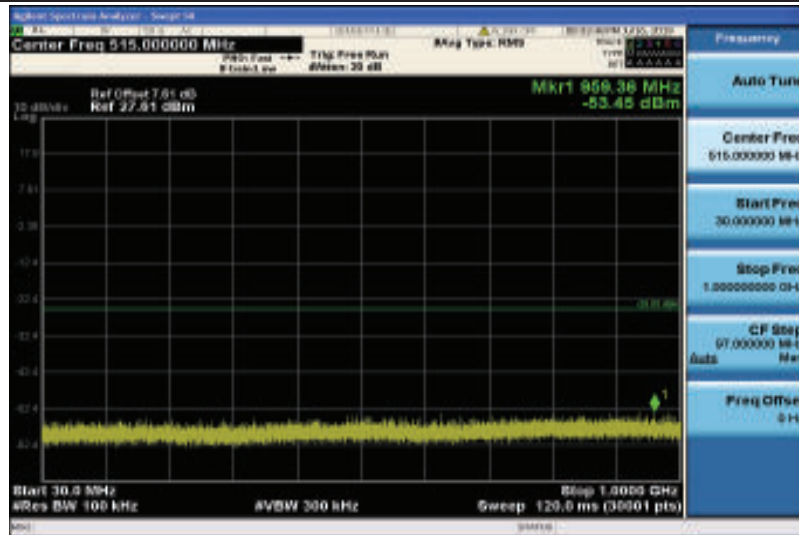

Band41-10MHz-QPSK-40290-1RB#0-30~100MHz

Band41-10MHz-QPSK-40290-1RB#0-1000~26000MHz

Band41-10MHz-QPSK-40620-1RB#0-30~100MHz

Band41-10MHz-QPSK-40620-1RB#0-100~26000MHz

Band41-10MHz-QPSK-41190-1RB#0-30~100MHz