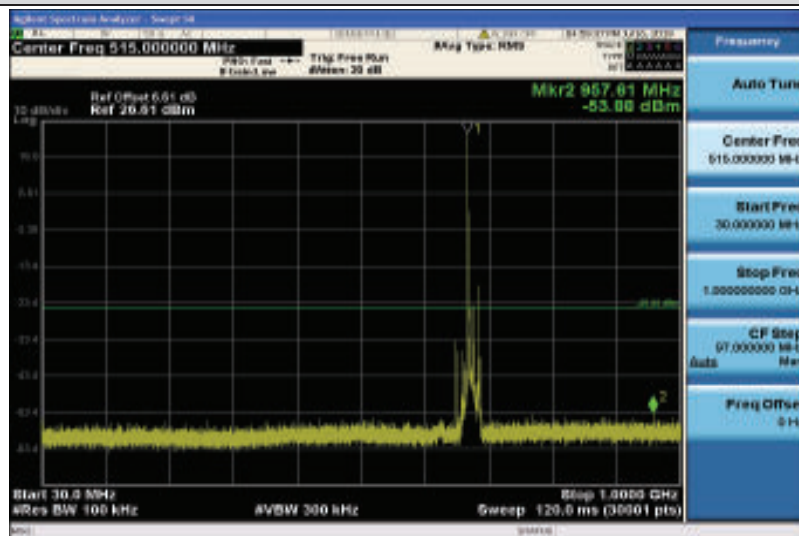

Band71-10MHz-16QAM-133297-1RB#0-30~1000MHz