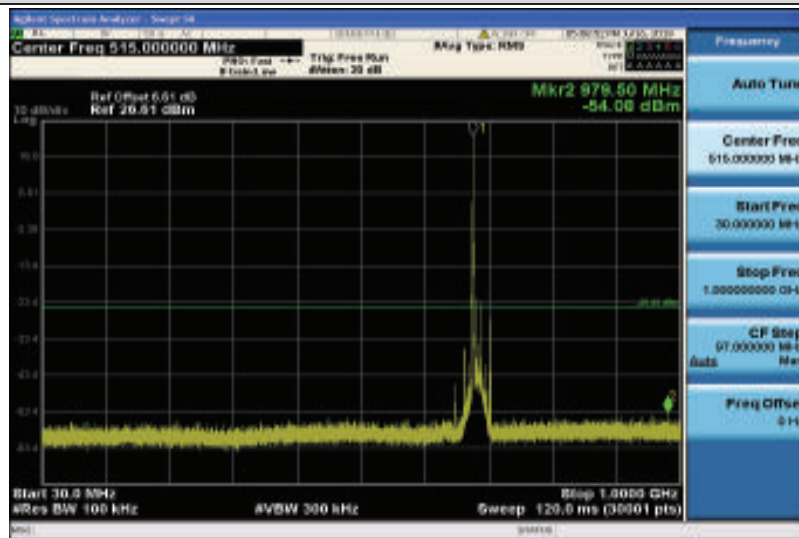

Band71-15MHz-QPSK-133397-1RB#0-1000~26000MHz

Band71-15MHz-16QAM-133197-1RB#0-30~1000MHz

Band71-15MHz-16QAM-133197-1RB#0-1000~26000MHz

Band71-15MHz-16QAM-133297-1RB#0-30~1000MHz

Band71-15MHz-16QAM-133297-1RB#0-1000~26000MHz