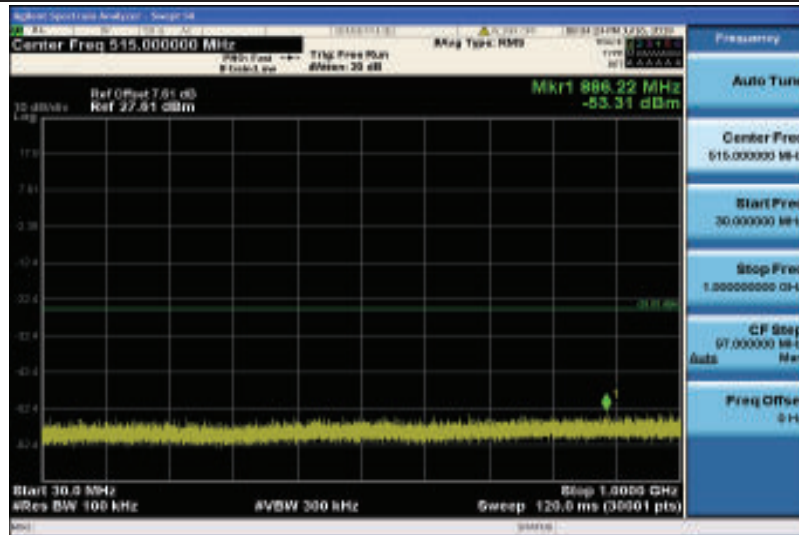

Band41-10MHz-QPSK-41190-1RB#0-100~26000MHz

Band41-10MHz-16QAM-40290-1RB#0-30~1000MHz

Band41-10MHz-16QAM-40290-1RB#0-1000~26000MHz

Band41-10MHz-16QAM-40620-1RB#0-30~1000MHz

Band41-10MHz-16QAM-40620-1RB#0-100~26000MHz