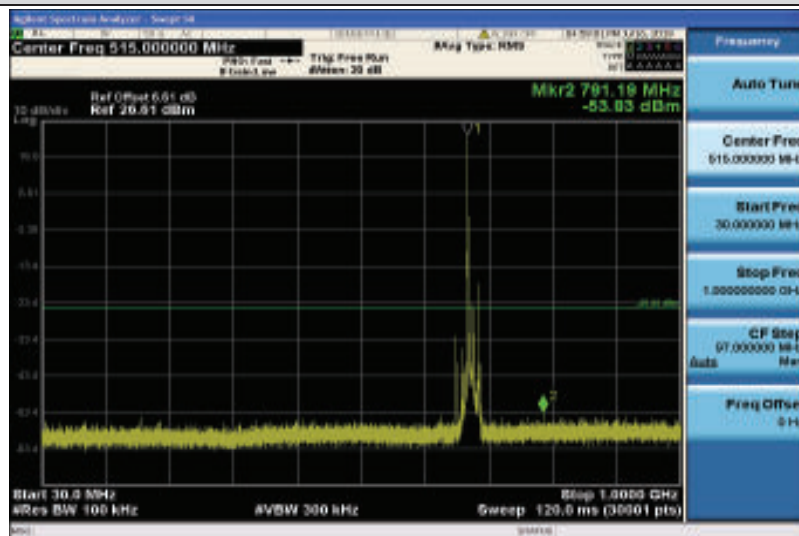

Band71-5MHz-16QAM-133297-1RB#0-1000~26000MHz

Band71-5MHz-16QAM-133447-1RB#0-30~100MHz

Band71-5MHz-16QAM-133447-1RB#0-1000~26000MHz

Band71-10MHz-QPSK-133172-1RB#0-30~1000MHz

Band71-10MHz-QPSK-133172-1RB#0-1000~26000MHz