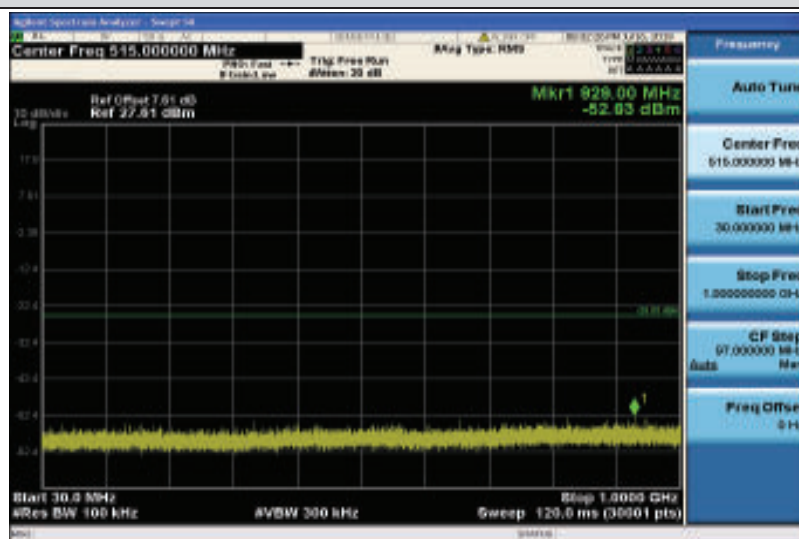

Band41-10MHz-16QAM-40620-1RB#0-30~1000MHz