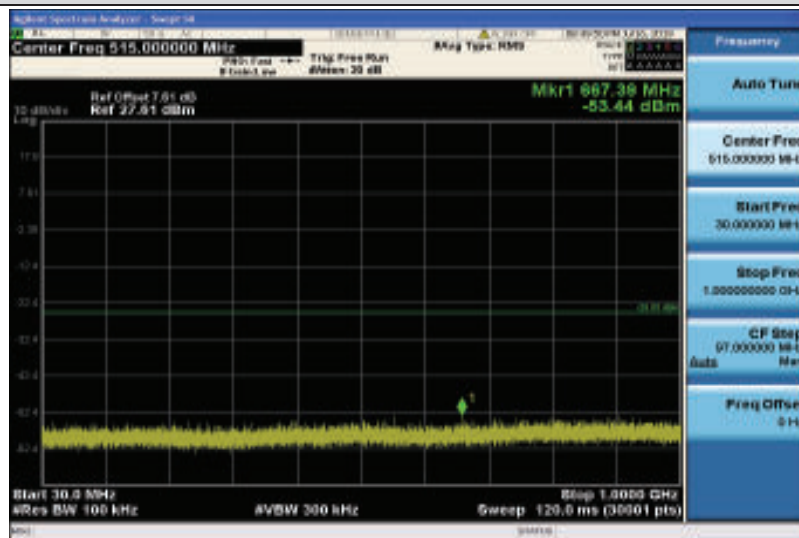

Band41-20MHz-16QAM-40620-1RB#0-30~1000MHz