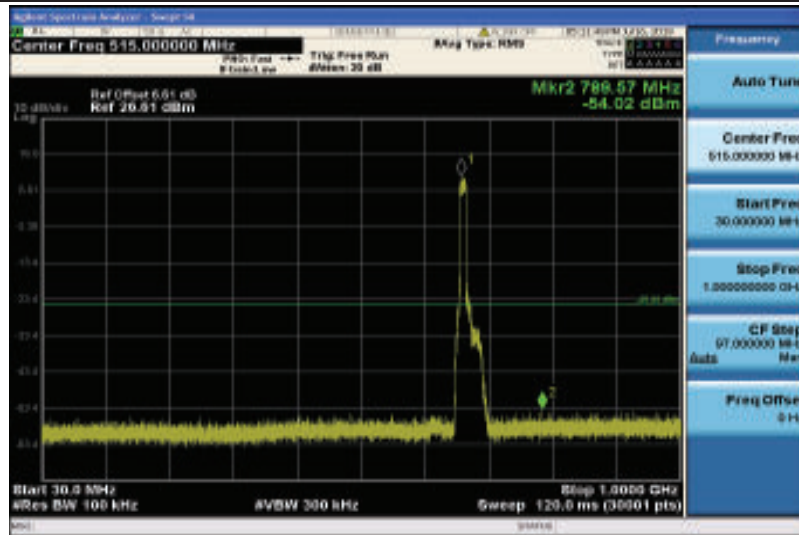

Band71-20MHz-QPSK-133222-1RB#0-30~1000MHz