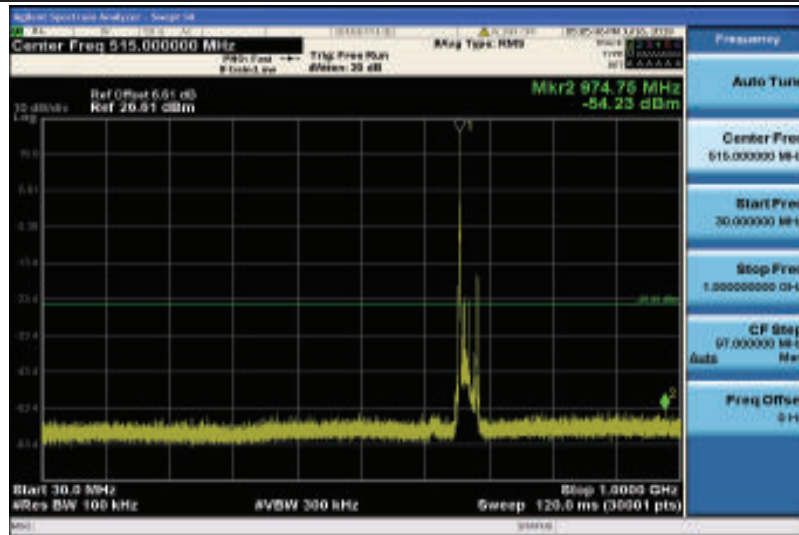

Band71-10MHz-16QAM-133172-1RB#0-1000~26000MHz

Band71-10MHz-16QAM-133297-1RB#0-30~1000MHz

Band71-10MHz-16QAM-133297-1RB#0-1000~26000MHz

Band71-10MHz-16QAM-133422-1RB#0-30~1000MHz

Band71-10MHz-16QAM-133422-1RB#0-1000~26000MHz