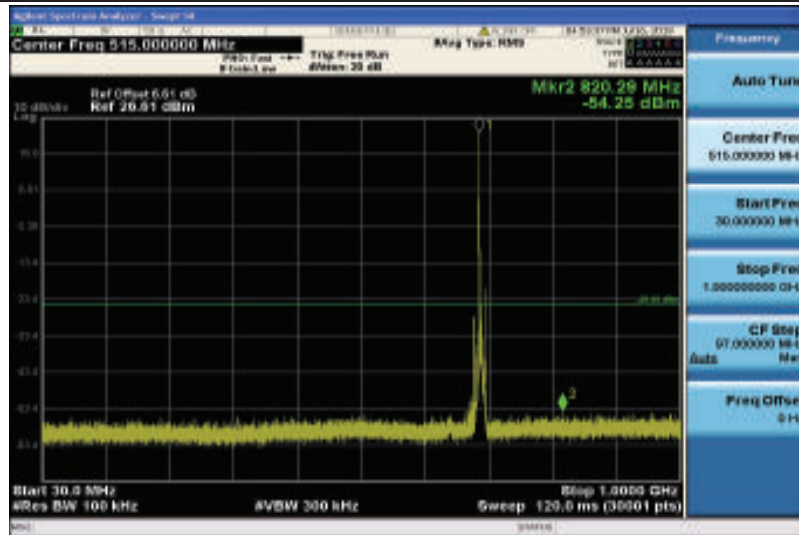

Band41-20MHz-16QAM-41140-1RB#0-100~26000MHz

Band71-5MHz-QPSK-133147-1RB#0-30~100MHz

Band71-5MHz-QPSK-133147-1RB#0-100~26000MHz

Band71-5MHz-QPSK-133297-1RB#0-30~100MHz

Band71-5MHz-QPSK-133297-1RB#0-100~26000MHz