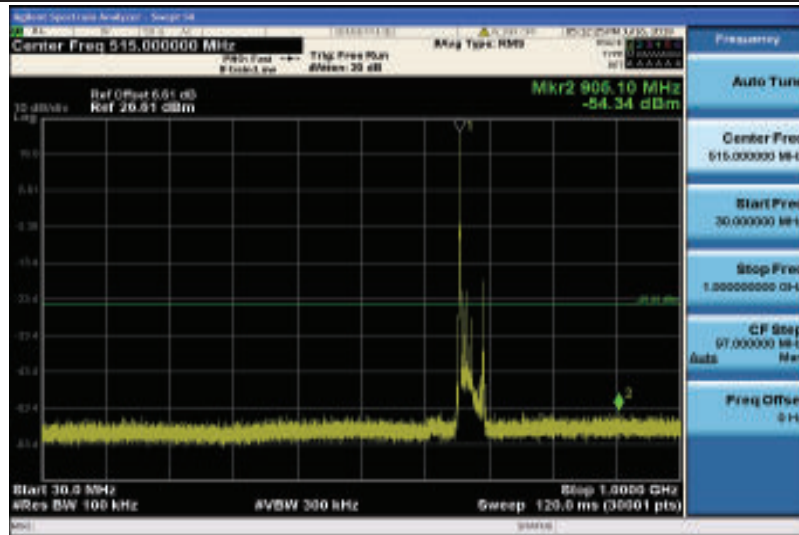

Band71-20MHz-16QAM-133222-1RB#0-30~1000MHz