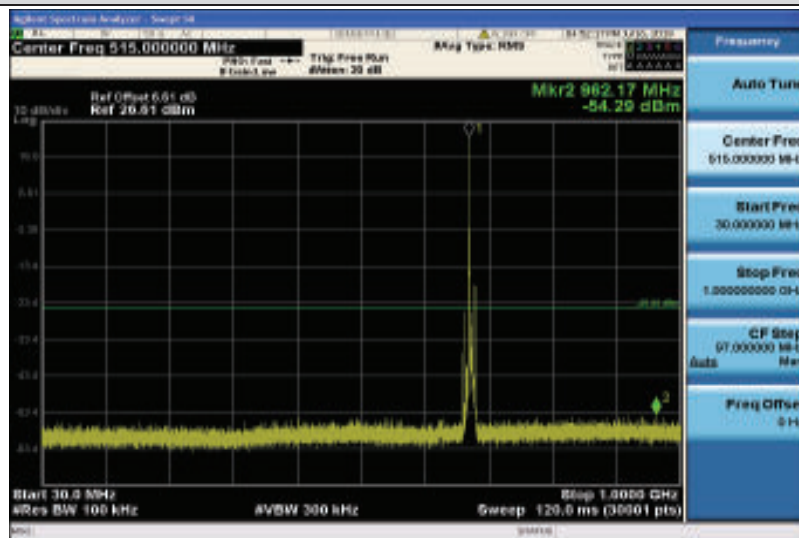

Band71-5MHz-QPSK-133297-1RB#0-30~100MHz