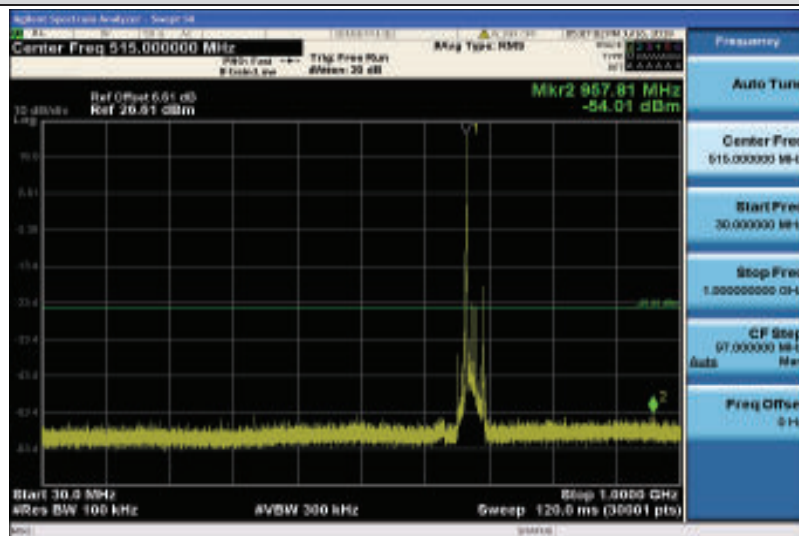

Band71-15MHz-QPSK-133297-1RB#0-30~1000MHz