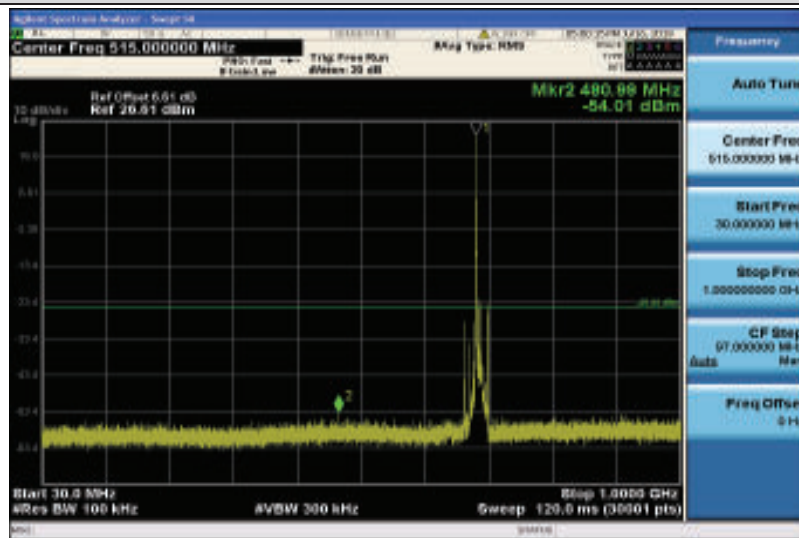

Band71-10MHz-QPSK-133422-1RB#0-30~1000MHz