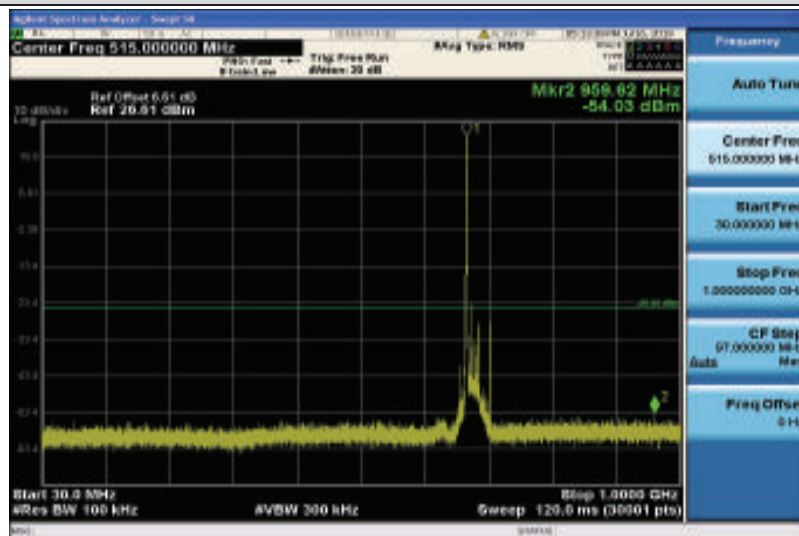

Band71-20MHz-QPSK-133322-1RB#0-1000~26000MHz

Band71-20MHz-QPSK-133372-1RB#0-30~1000MHz

Band71-20MHz-QPSK-133372-1RB#0-1000~26000MHz

Band71-20MHz-16QAM-133222-1RB#0-30~1000MHz

Band71-20MHz-16QAM-133222-1RB#0-1000~26000MHz