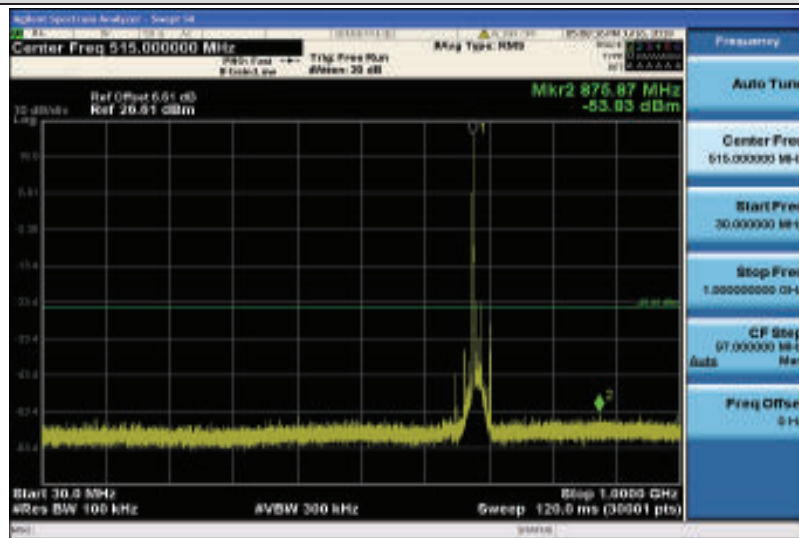

Band71-15MHz-QPSK-133197-1RB#0-30~1000MHz

Band71-15MHz-QPSK-133197-1RB#0-1000~26000MHz

Band71-15MHz-QPSK-133297-1RB#0-30~1000MHz

Band71-15MHz-QPSK-133297-1RB#0-1000~26000MHz

Band71-15MHz-QPSK-133397-1RB#0-30~1000MHz