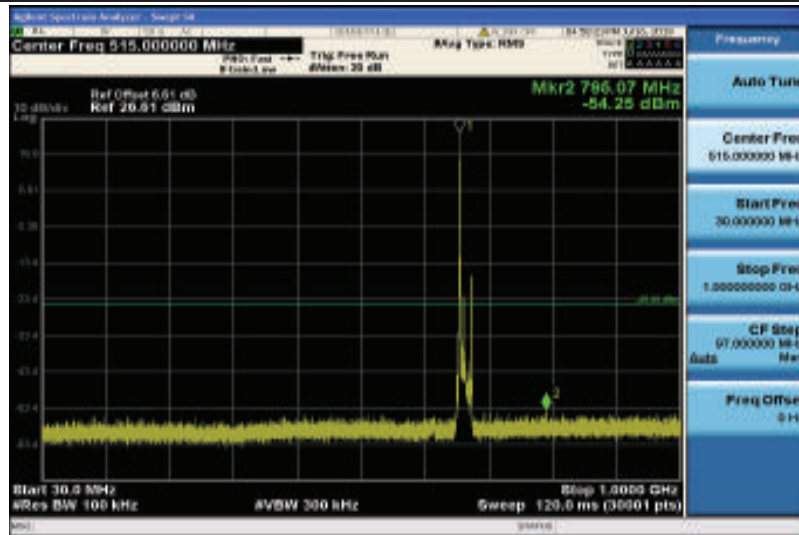

Band71-10MHz-QPSK-133297-1RB#0-30~1000MHz

Band71-10MHz-QPSK-133297-1RB#0-1000~26000MHz

Band71-10MHz-QPSK-133422-1RB#0-30~1000MHz

Band71-10MHz-QPSK-133422-1RB#0-1000~26000MHz

Band71-10MHz-16QAM-133172-1RB#0-30~1000MHz