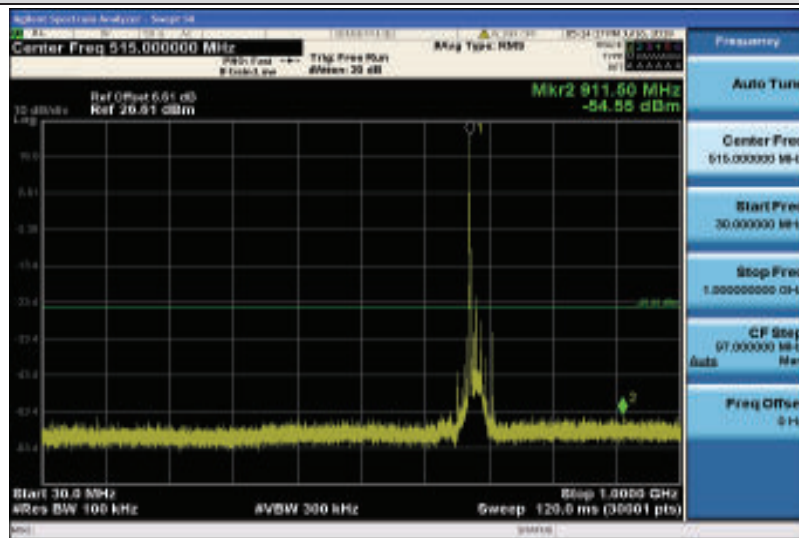

Band71-20MHz-QPSK-133372-1RB#0-30~1000MHz