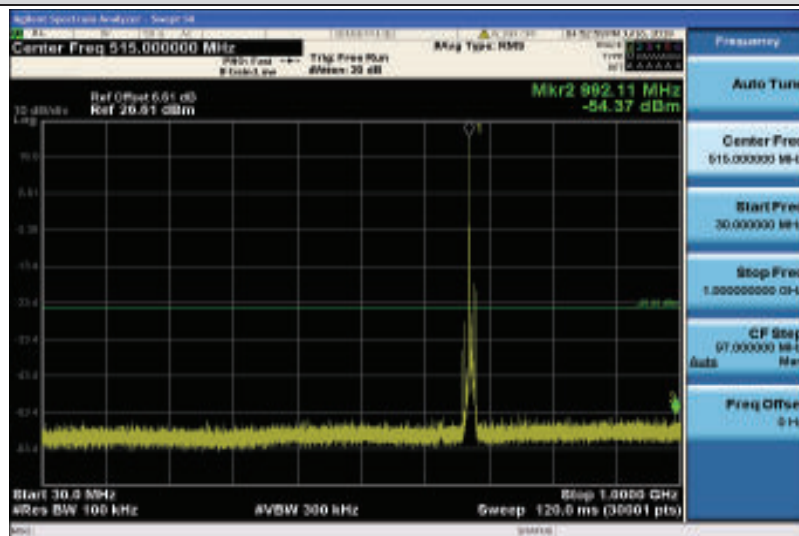

Band71-5MHz-QPSK-133447-1RB#0-30~1000MHz

Band71-5MHz-QPSK-133447-1RB#0-100~26000MHz

Band71-5MHz-16QAM-133147-1RB#0-30~1000MHz

Band71-5MHz-16QAM-133147-1RB#0-100~26000MHz

Band71-5MHz-16QAM-133297-1RB#0-30~1000MHz