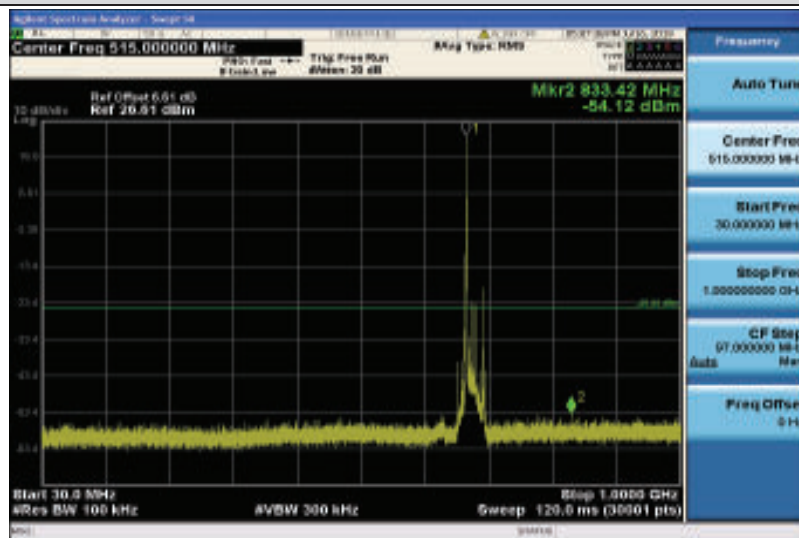

Band71-15MHz-16QAM-133297-1RB#0-30~1000MHz