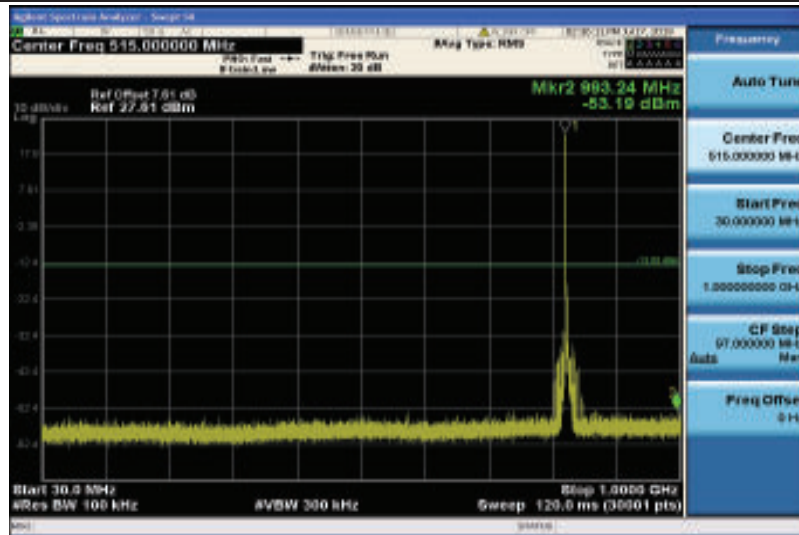

Band26-3MHz-16QAM-27025-1RB#0-1000~26000MHz

Band26-5MHz-QPSK-26815-1RB#0-30~1000MHz