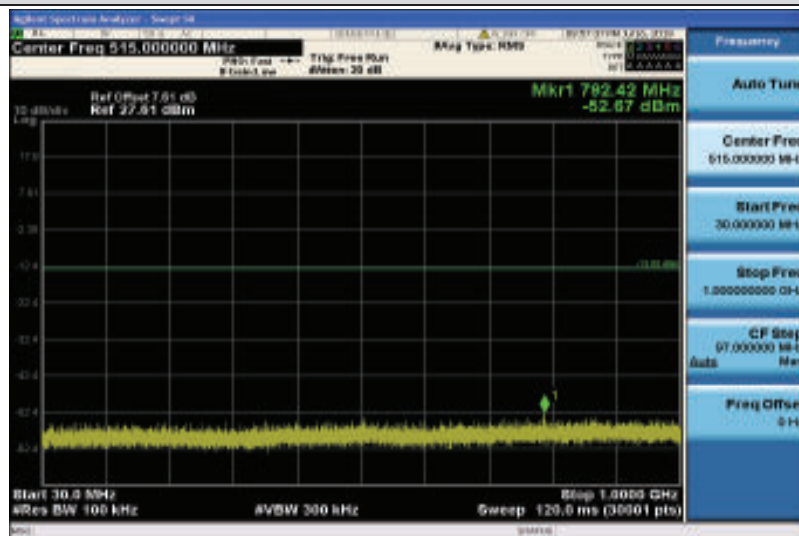

Band25-5MHz-QPSK-26065-1RB#0-1000~26000MHz

Band25-5MHz-QPSK-26365-1RB#0-30~1000MHz