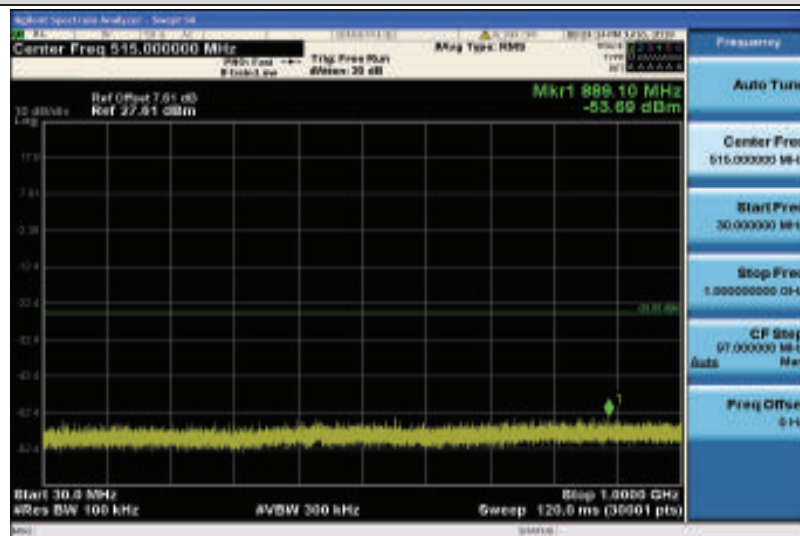

Band41-5MHz-QPSK-40265-1RB#0-1000~26000MHz

Band41-5MHz-QPSK-40620-1RB#0-30~1000MHz