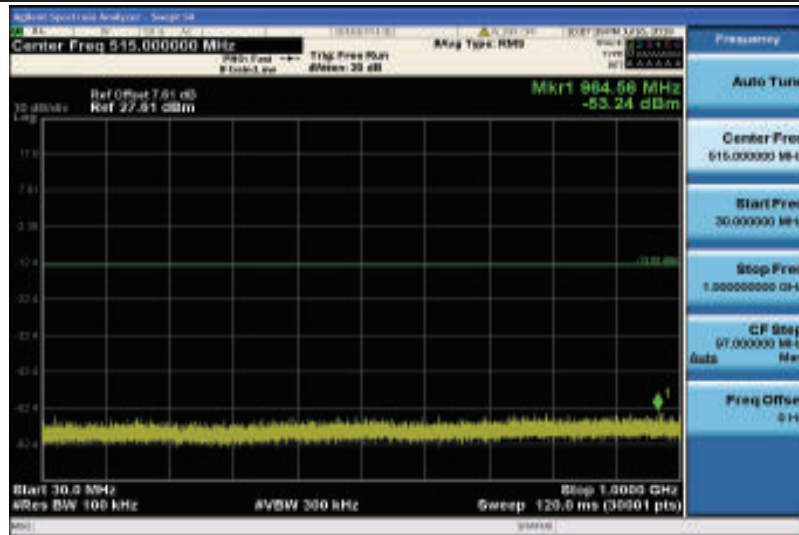

Band25-20MHz-QPSK-26590-1RB#0-100~26000MHz

Band25-20MHz-16QAM-26140-1RB#0-30~1000MHz