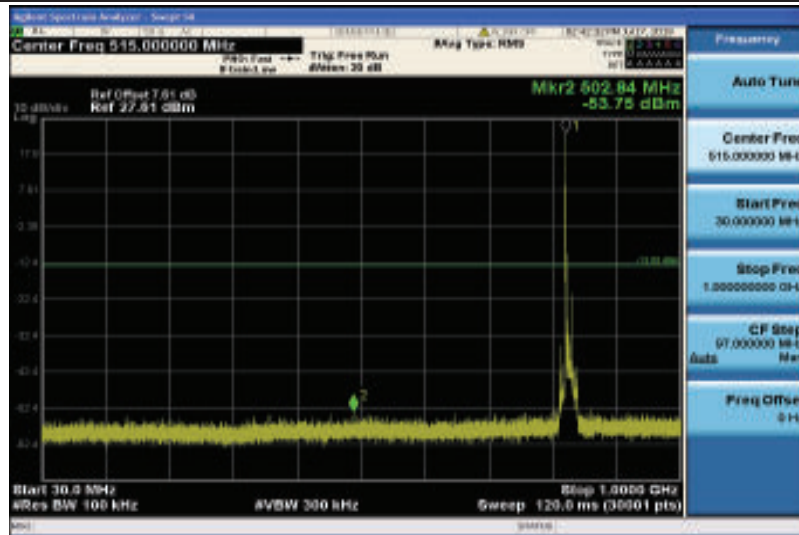

Band26-5MHz-16QAM-27015-1RB#0-1000~26000MHz

Band26-10MHz-QPSK-26840-1RB#0-30~100MHz