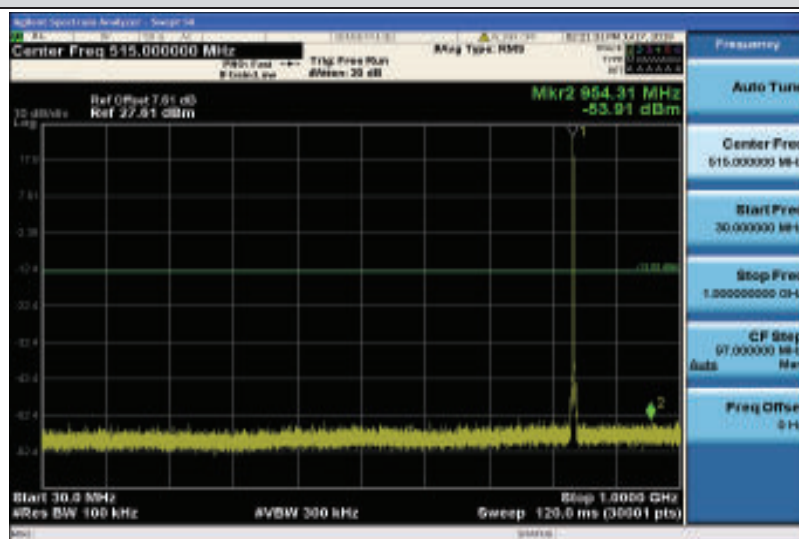

Band26-1.4MHz-QPSK-26915-1RB#0-1000~26000MHz

Band26-1.4MHz-QPSK-27033-1RB#0-30~1000MHz

Band26-1.4MHz-QPSK-27033-1RB#0-1000~26000MHz

Band26-1.4MHz-16QAM-26797-1RB#0-30~1000MHz

Band26-1.4MHz-16QAM-26797-1RB#0-1000~26000MHz