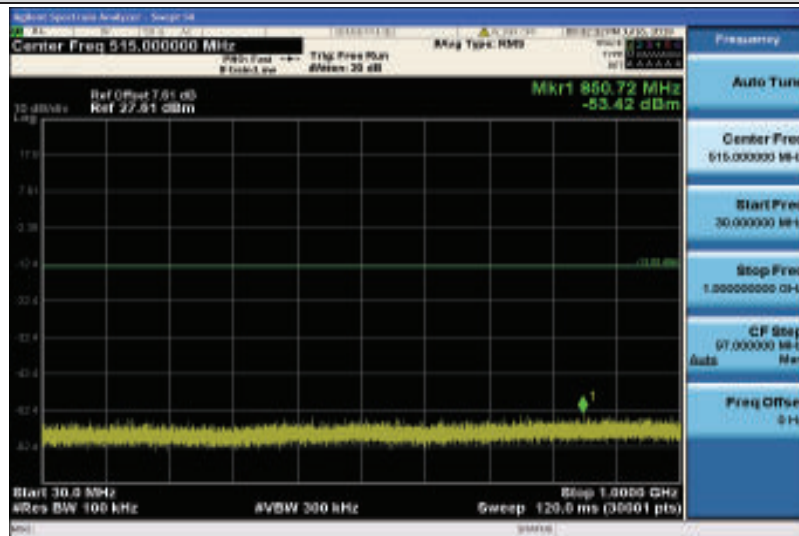

Band25-5MHz-16QAM-26365-1RB#0-1000~26000MHz

Band25-5MHz-16QAM-26665-1RB#0-30~1000MHz

Band25-5MHz-16QAM-26665-1RB#0-1000~26000MHz

Band25-10MHz-QPSK-26090-1RB#0-30~1000MHz

Band25-10MHz-QPSK-26090-1RB#0-1000~26000MHz