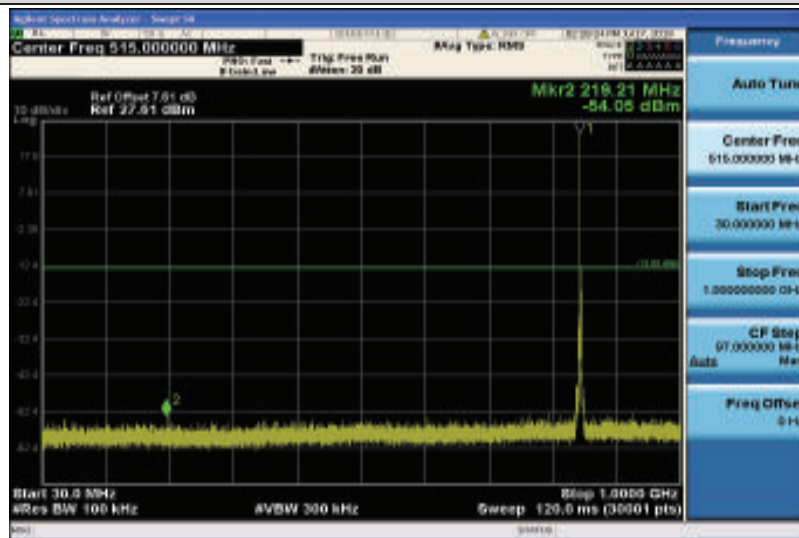

Band26-3MHz-16QAM-26805-1RB#0-30~1000MHz

Band26-3MHz-16QAM-26805-1RB#0-1000~26000MHz

Band26-3MHz-16QAM-26915-1RB#0-30~1000MHz

Band26-3MHz-16QAM-26915-1RB#0-1000~26000MHz

Band26-3MHz-16QAM-27025-1RB#0-30~1000MHz