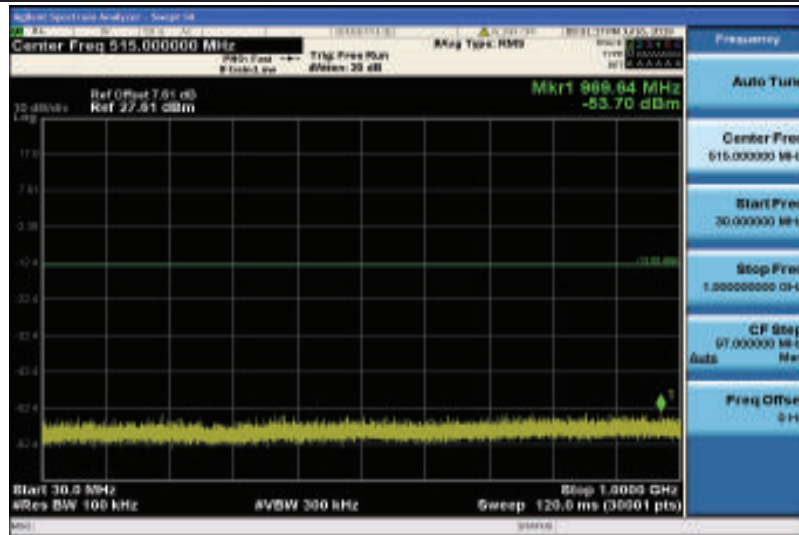

Band25-5MHz-16QAM-26665-1RB#0-1000~26000MHz

Band25-10MHz-QPSK-26090-1RB#0-30~1000MHz