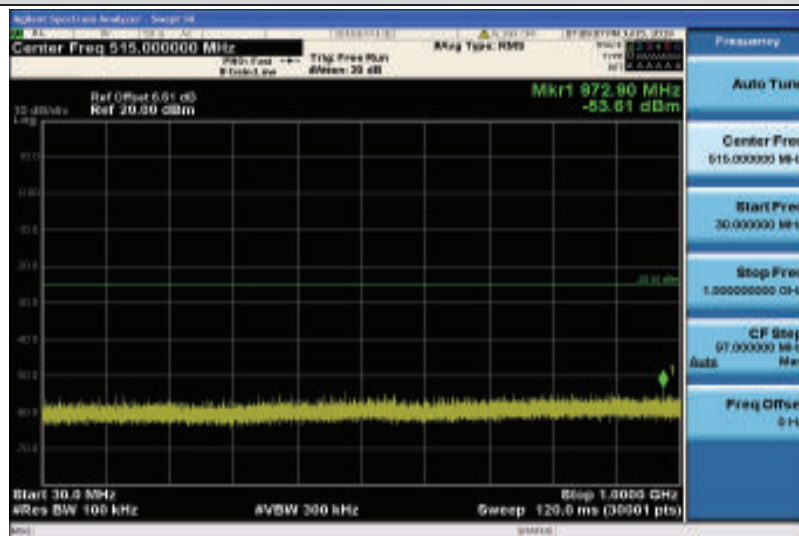

Band38-20MHz-16QAM-37850-1RB#0-Range2:1000~26000MHz

Band38-20MHz-16QAM-38000-1RB#0-Range1:30~1000MHz