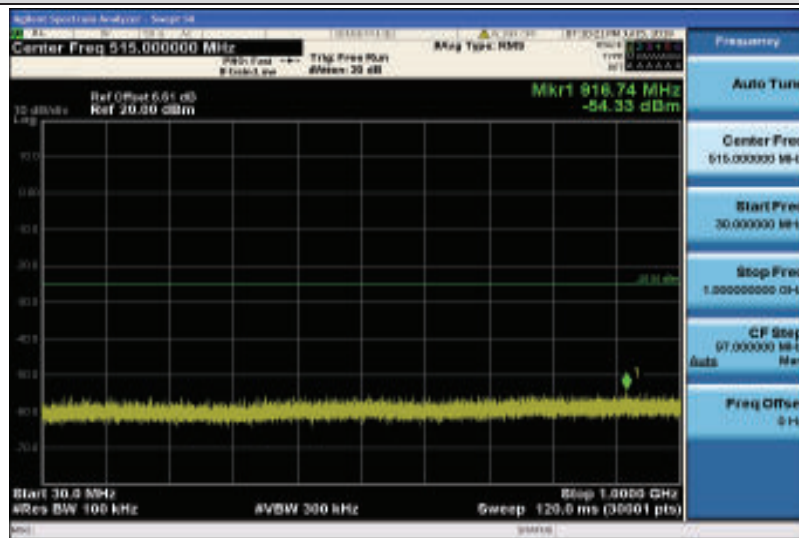

Band38-20MHz-16QAM-38000-1RB#0-Range2:1000~26000MHz

Band38-20MHz-16QAM-38150-1RB#0-Range1:30~1000MHz