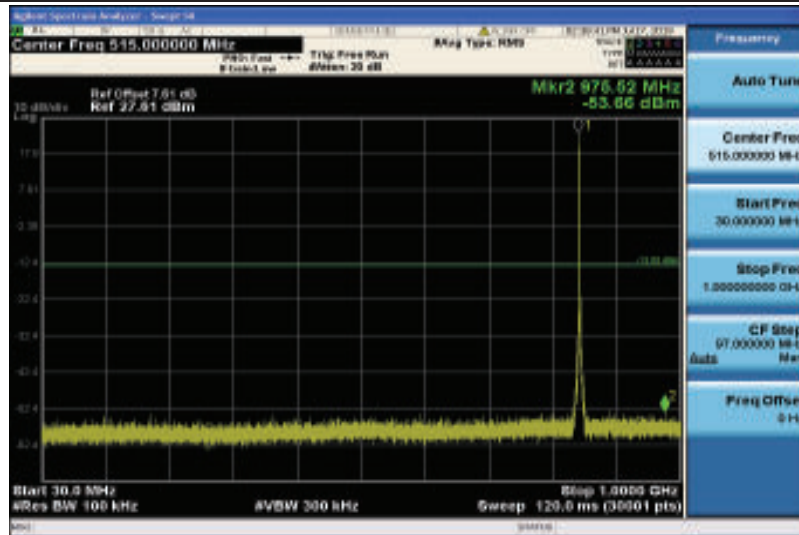

Band26-3MHz-16QAM-27025-1RB#0-1000~26000MHz

Band26-5MHz-QPSK-26815-1RB#0-30~1000MHz

Band26-5MHz-QPSK-26815-1RB#0-1000~26000MHz

Band26-5MHz-QPSK-26915-1RB#0-30~1000MHz

Band26-5MHz-QPSK-26915-1RB#0-1000~26000MHz