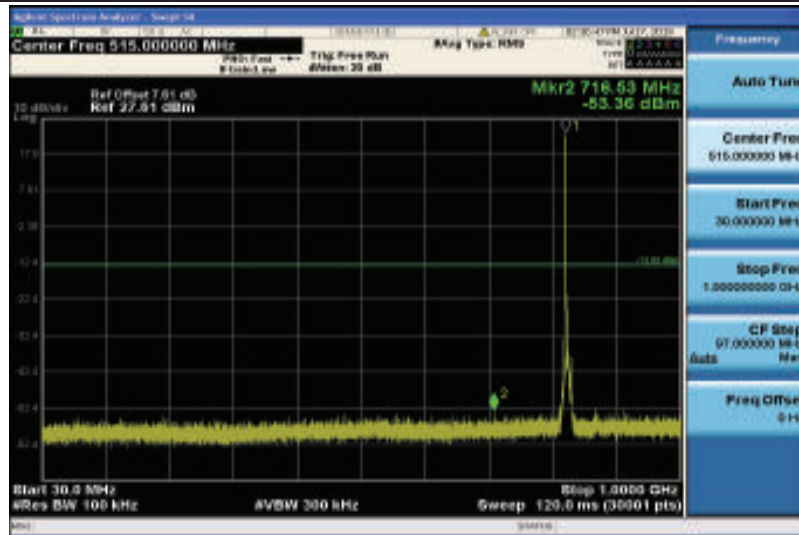

Band26-5MHz-QPSK-27015-1RB#0-1000~26000MHz

Band26-5MHz-16QAM-26815-1RB#0-30~1000MHz