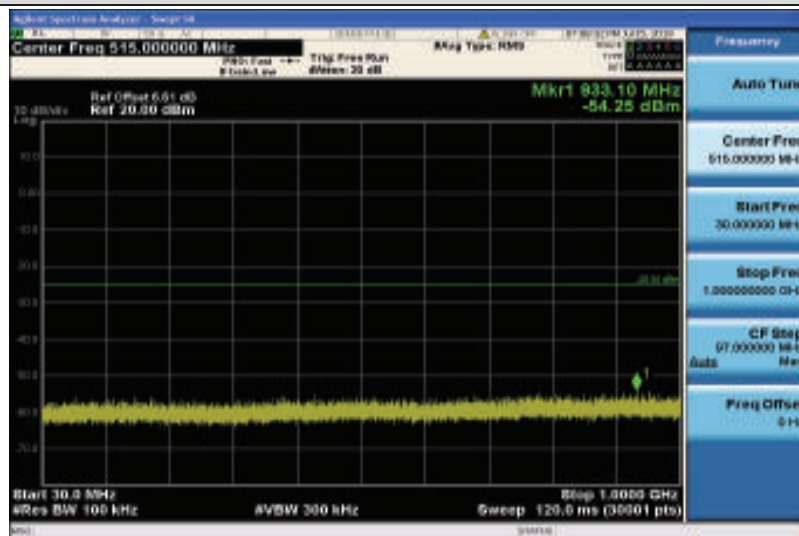

Band38-15MHz-16QAM-38000-1RB#0-Range2:1000~26000MHz

Band38-15MHz-16QAM-38175-1RB#0-Range1:30~1000MHz

Band38-15MHz-16QAM-38175-1RB#0-Range2:1000~26000MHz

Band38-20MHz-QPSK-37850-1RB#0-Range1:30~1000MHz

Band38-20MHz-QPSK-37850-1RB#0-Range2:100~26000MHz