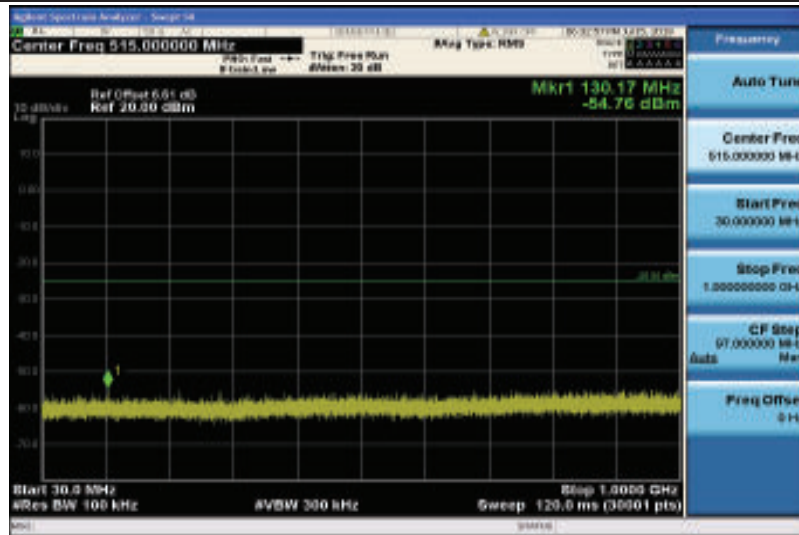

Band38-10MHz-QPSK-37800-1RB#0-Range2:100~26000MHz

Band38-10MHz-QPSK-38000-1RB#0-Range1:30~1000MHz

Band38-10MHz-QPSK-38000-1RB#0-Range2:1000~26000MHz

Band38-10MHz-QPSK-38200-1RB#0-Range1:30~1000MHz

Band38-10MHz-QPSK-38200-1RB#0-Range2:1000~26000MHz