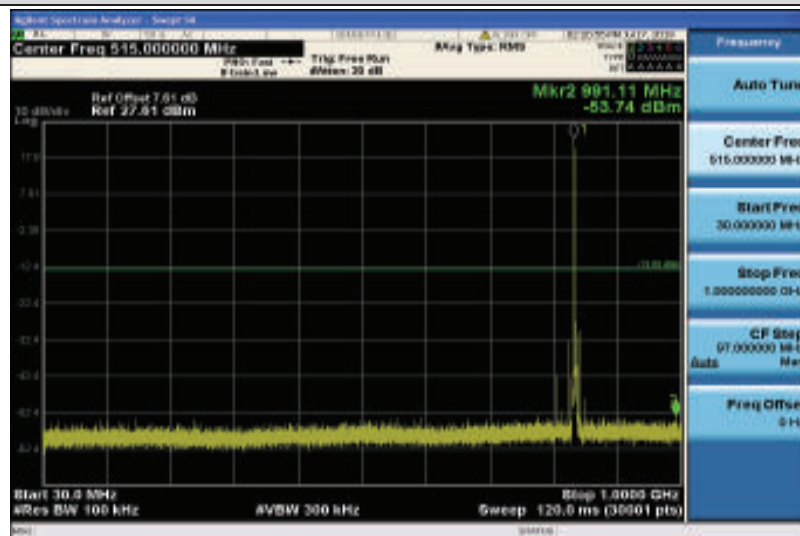

Band25-20MHz-16QAM-26590-1RB#0-30~1000MHz

Band25-20MHz-16QAM-26590-1RB#0-100~26000MHz

Band26-1.4MHz-QPSK-26797-1RB#0-30~1000MHz

Band26-1.4MHz-QPSK-26797-1RB#0-1000~26000MHz

Band26-1.4MHz-QPSK-26915-1RB#0-30~1000MHz