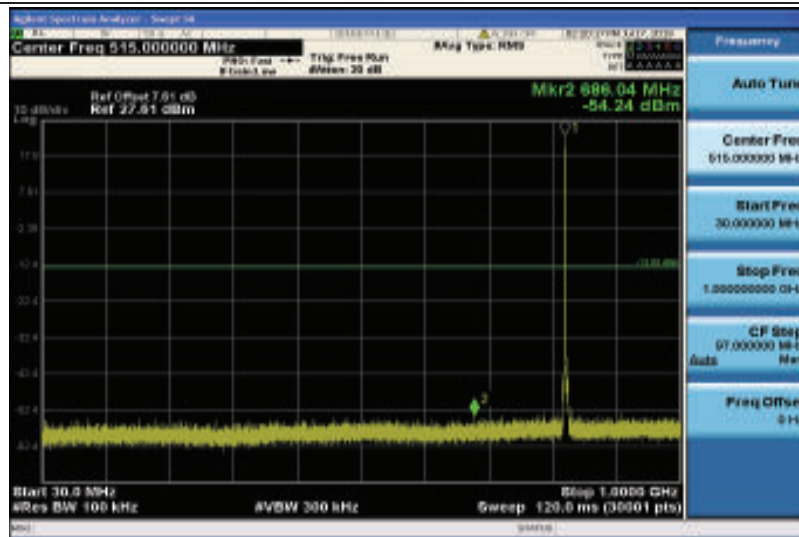

Band26-1.4MHz-QPSK-26915-1RB#0-1000~26000MHz

Band26-1.4MHz-QPSK-27033-1RB#0-30~1000MHz

Band26-1.4MHz-QPSK-27033-1RB#0-1000~26000MHz

Band26-1.4MHz-16QAM-26797-1RB#0-30~1000MHz

Band26-1.4MHz-16QAM-26797-1RB#0-1000~26000MHz