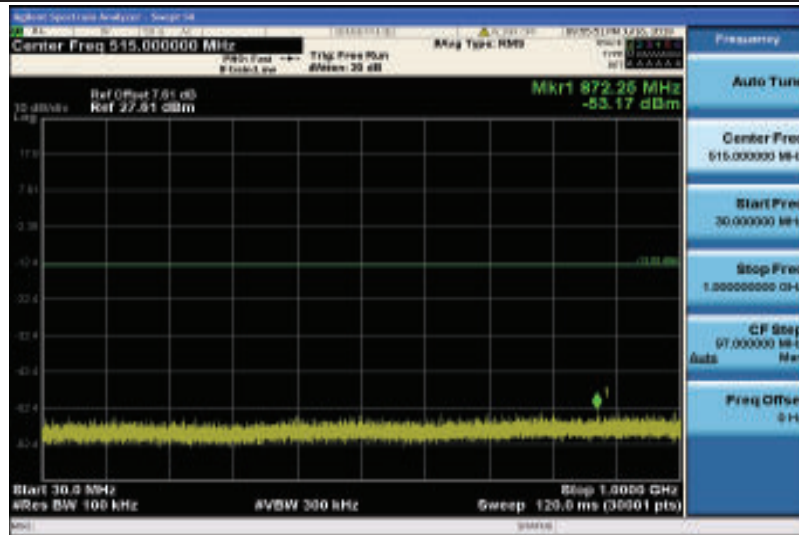

Band25-3MHz-16QAM-26675-1RB#0-1000~26000MHz

Band25-5MHz-QPSK-26065-1RB#0-30~1000MHz