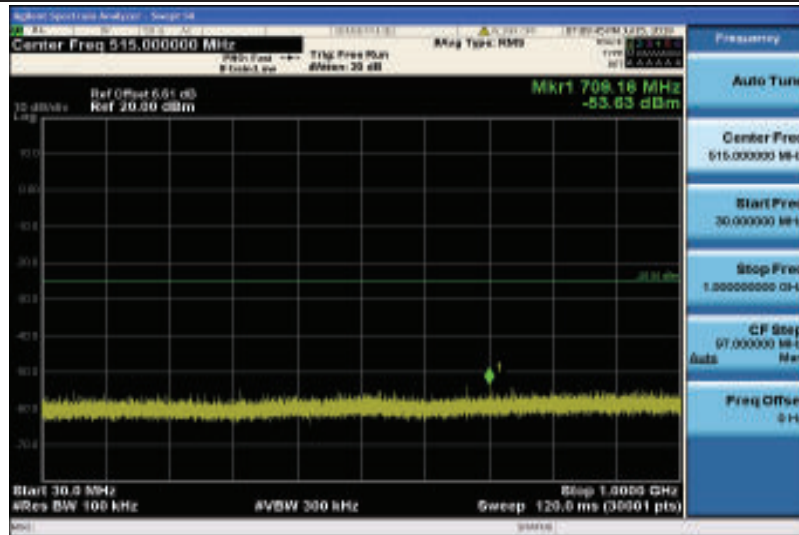

Band38-20MHz-QPSK-38000-1RB#0-Range2:100~26000MHz

Band38-20MHz-QPSK-38150-1RB#0-Range1:30~1000MHz