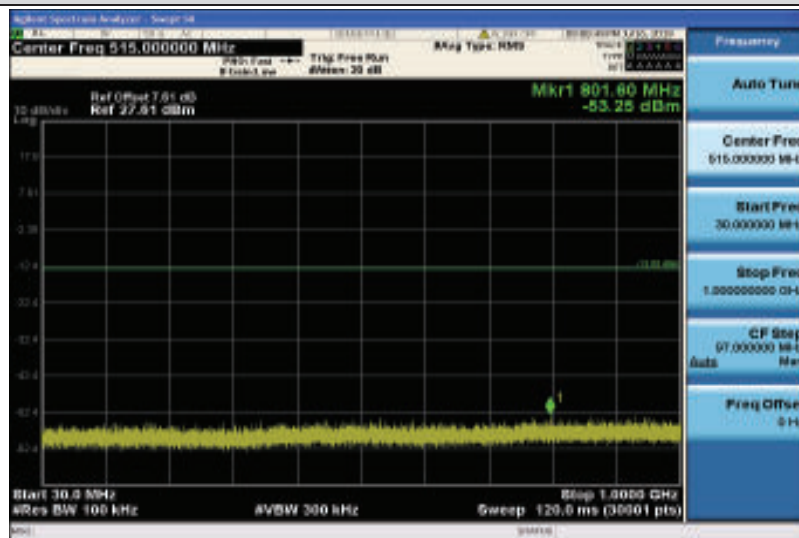

Band25-3MHz-16QAM-26055-1RB#0-30~1000MHz

Band25-3MHz-16QAM-26055-1RB#0-1000~26000MHz

Band25-3MHz-16QAM-26365-1RB#0-30~1000MHz

Band25-3MHz-16QAM-26365-1RB#0-1000~26000MHz

Band25-3MHz-16QAM-26675-1RB#0-30~1000MHz