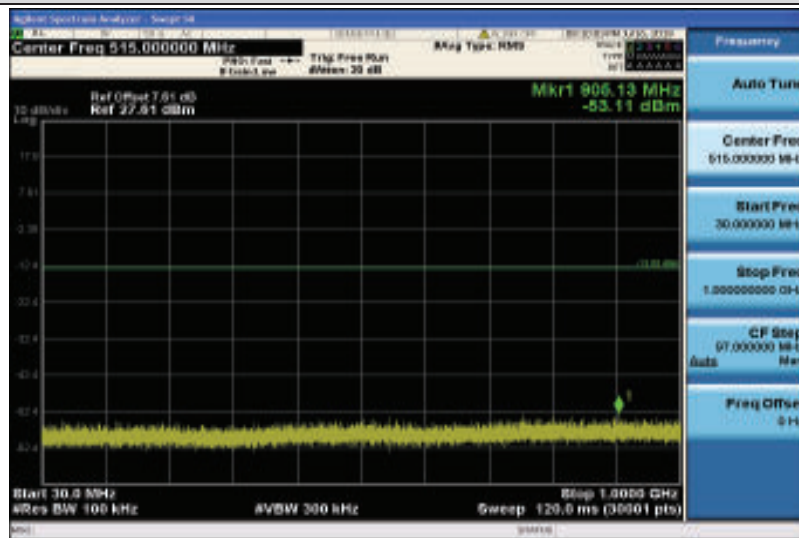

Band25-3MHz-16QAM-26055-1RB#0-30~1000MHz

Band25-3MHz-16QAM-26055-1RB#0-1000~26000MHz

Band25-3MHz-16QAM-26365-1RB#0-30~1000MHz

Band25-3MHz-16QAM-26365-1RB#0-1000~26000MHz

Band25-3MHz-16QAM-26675-1RB#0-30~1000MHz