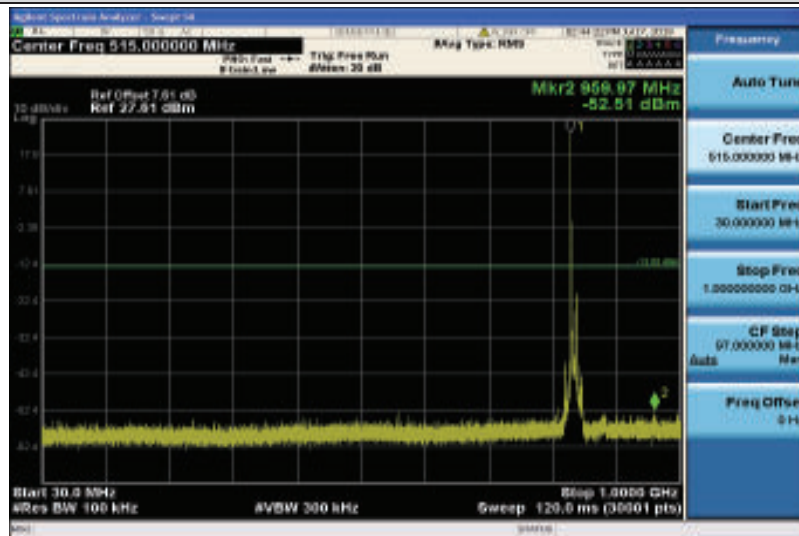

Band26-10MHz-16QAM-26840-1RB#0-100~26000MHz

Band26-10MHz-16QAM-26915-1RB#0-30~1000MHz