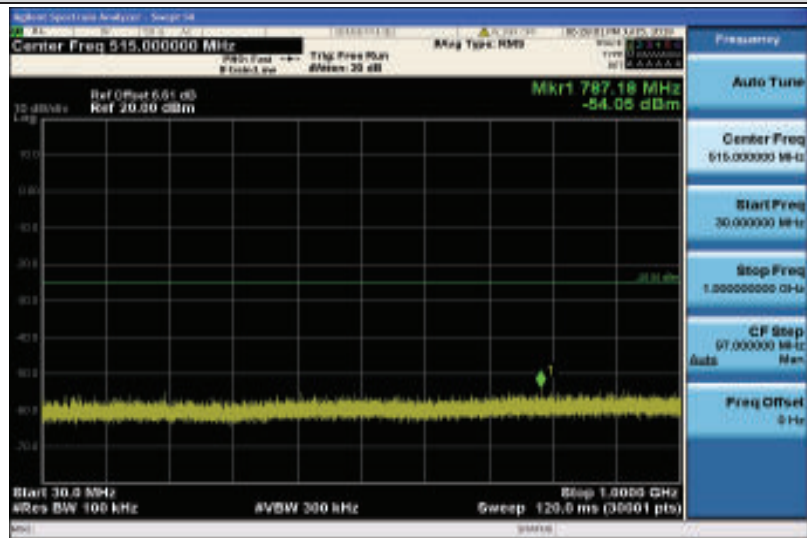

Band38-5MHz-QPSK-38000-1RB#0-Range2:1000~26000MHz

Band38-5MHz-QPSK-38225-1RB#0-Range1:30~1000MHz

Band38-5MHz-QPSK-38225-1RB#0-Range2:1000~26000MHz

Band38-5MHz-16QAM-37775-1RB#0-Range1:30~1000MHz

Band38-5MHz-16QAM-37775-1RB#0-Range2:1000~26000MHz