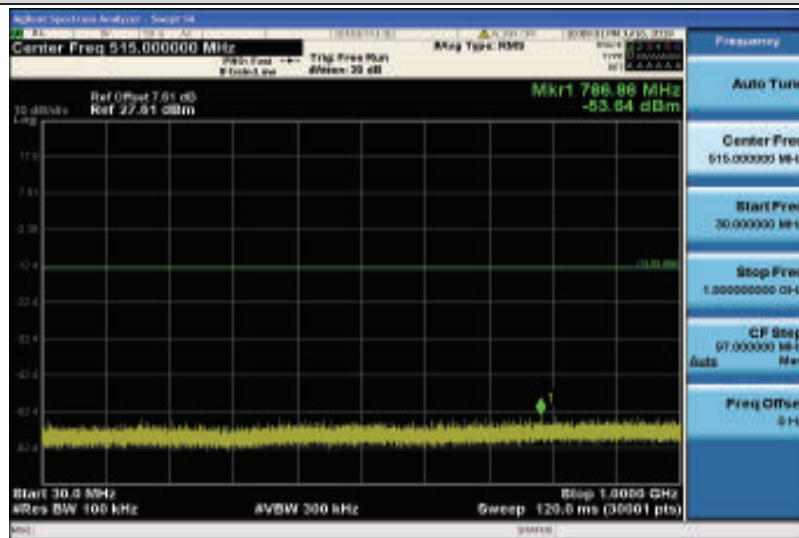

Band25-20MHz-QPSK-26140-1RB#0-30~100MHz

Band25-20MHz-QPSK-26140-1RB#0-100~26000MHz

Band25-20MHz-QPSK-26365-1RB#0-30~100MHz

Band25-20MHz-QPSK-26365-1RB#0-100~26000MHz

Band25-20MHz-QPSK-26590-1RB#0-30~100MHz