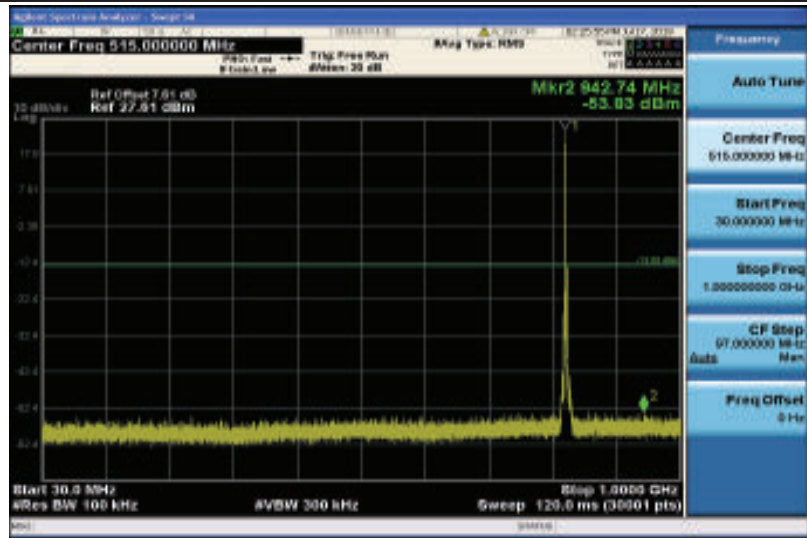

Band26-3MHz-QPSK-26805-1RB#0-1000~26000MHz

Band26-3MHz-QPSK-26915-1RB#0-30~1000MHz

Band26-3MHz-QPSK-26915-1RB#0-1000~26000MHz

Band26-3MHz-QPSK-27025-1RB#0-30~1000MHz

Band26-3MHz-QPSK-27025-1RB#0-1000~26000MHz