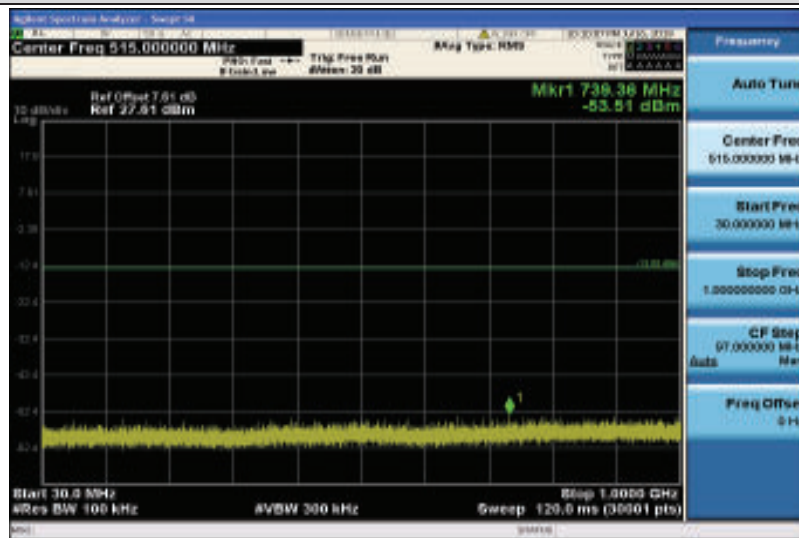

Band25-20MHz-QPSK-26590-1RB#0-100~26000MHz

Band25-20MHz-16QAM-26140-1RB#0-30~1000MHz

Band25-20MHz-16QAM-26140-1RB#0-1000~26000MHz

Band25-20MHz-16QAM-26365-1RB#0-30~1000MHz

Band25-20MHz-16QAM-26365-1RB#0-100~26000MHz