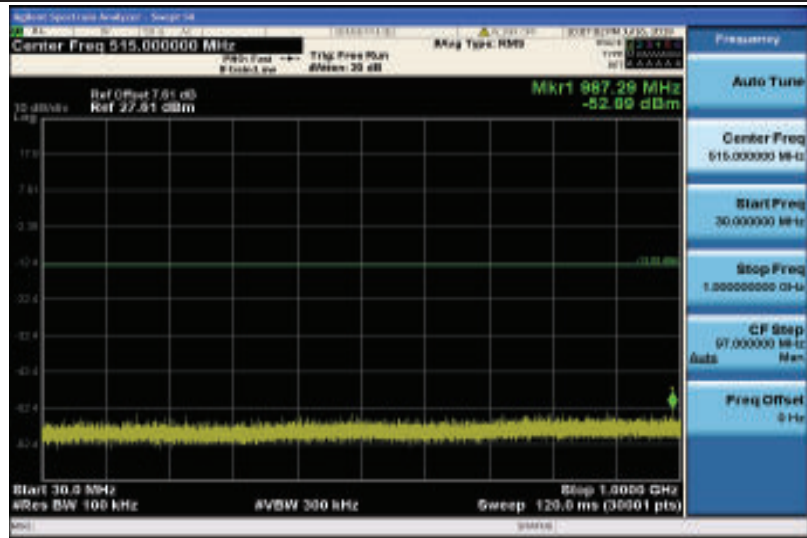

Band25-10MHz-16QAM-26090-1RB#0-1000~26000MHz

Band25-10MHz-16QAM-26365-1RB#0-30~1000MHz

Band25-10MHz-16QAM-26365-1RB#0-100~26000MHz

Band25-10MHz-16QAM-26640-1RB#0-30~1000MHz

Band25-10MHz-16QAM-26640-1RB#0-100~26000MHz