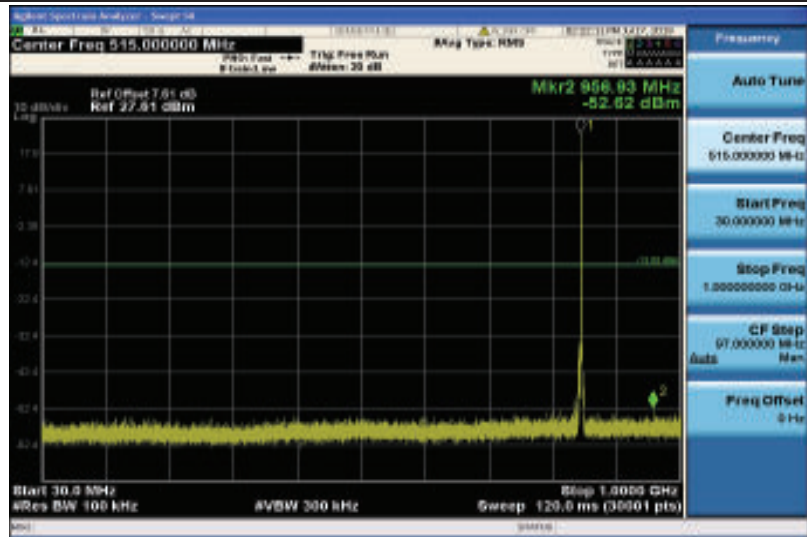

Band26-1.4MHz-QPSK-26915-1RB#0-1000~26000MHz

Band26-1.4MHz-QPSK-27033-1RB#0-30~1000MHz