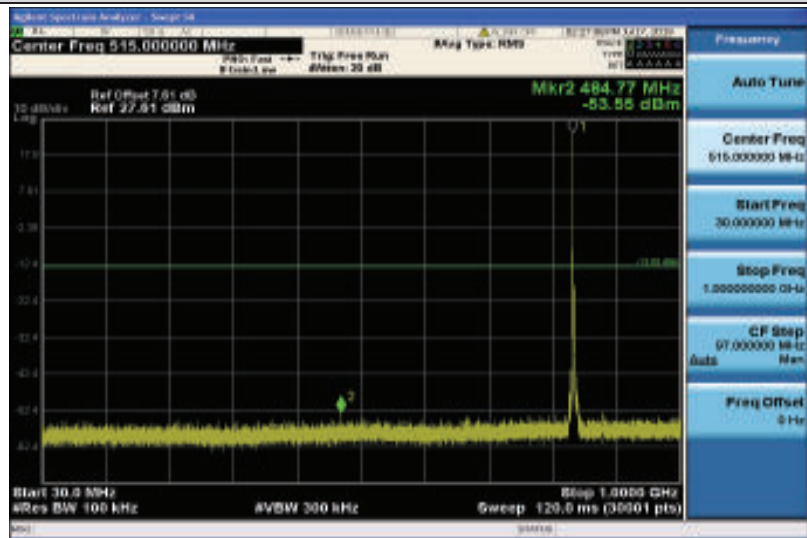

Band26-3MHz-16QAM-26805-1RB#0-1000~26000MHz

Band26-3MHz-16QAM-26915-1RB#0-30~1000MHz