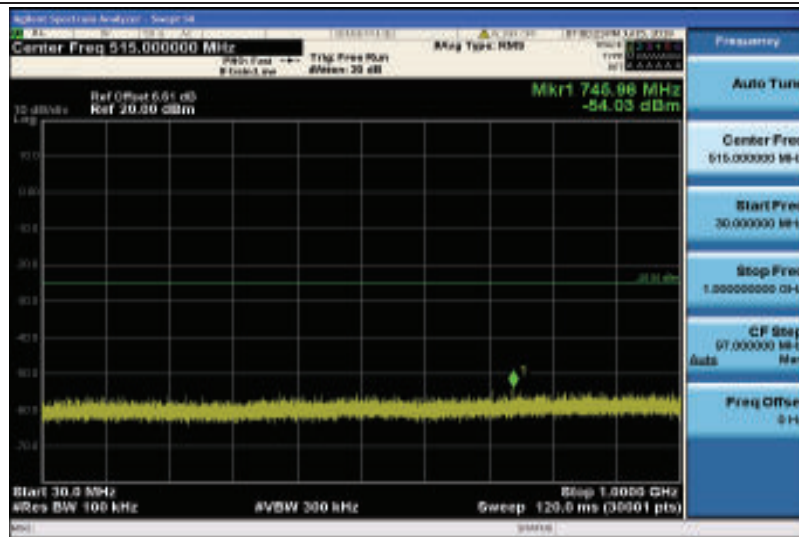

Band38-15MHz-QPSK-38175-1RB#0-Range2:1000~26000MHz

Band38-15MHz-16QAM-37825-1RB#0-Range1:30~1000MHz