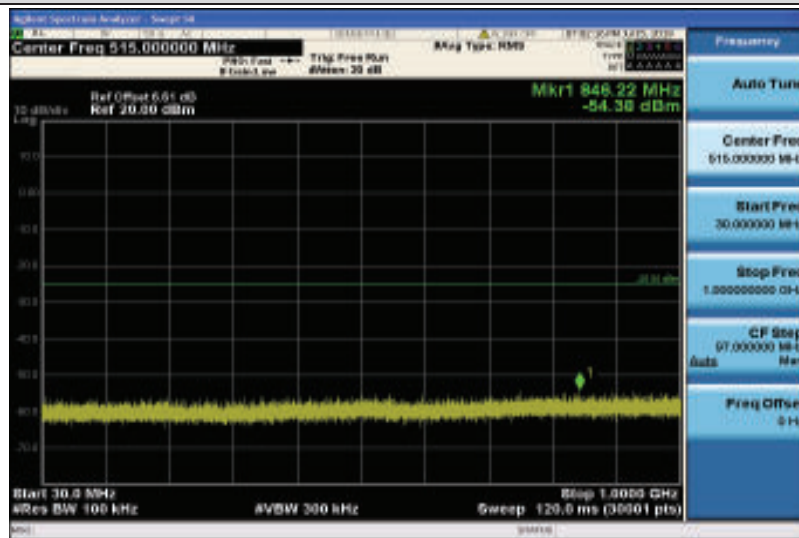

Band38-10MHz-16QAM-38200-1RB#0-Range2:1000~26000MHz

Band38-15MHz-QPSK-37825-1RB#0-Range1:30~1000MHz

Band38-15MHz-QPSK-37825-1RB#0-Range2:100~26000MHz

Band38-15MHz-QPSK-38000-1RB#0-Range1:30~1000MHz

Band38-15MHz-QPSK-38000-1RB#0-Range2:1000~26000MHz