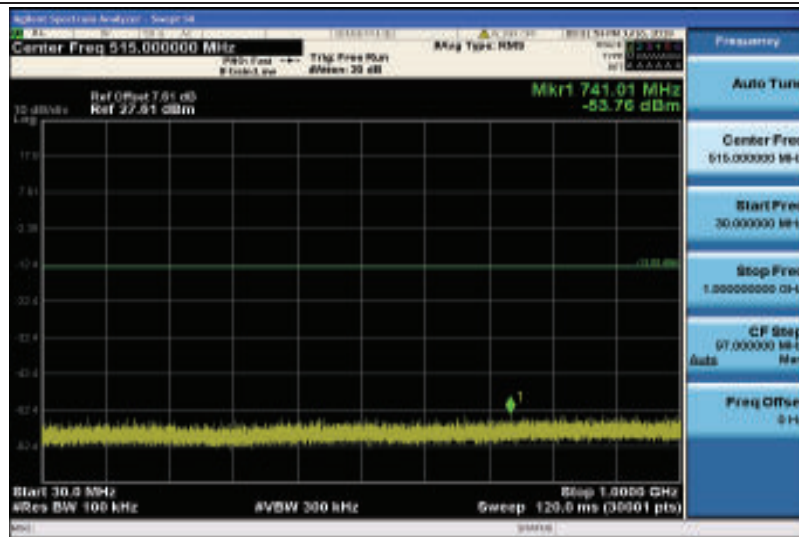

Band25-10MHz-QPSK-26365-1RB#0-30~1000MHz

Band25-10MHz-QPSK-26365-1RB#0-100~26000MHz

Band25-10MHz-QPSK-26640-1RB#0-30~1000MHz

Band25-10MHz-QPSK-26640-1RB#0-100~26000MHz

Band25-10MHz-16QAM-26090-1RB#0-30~1000MHz