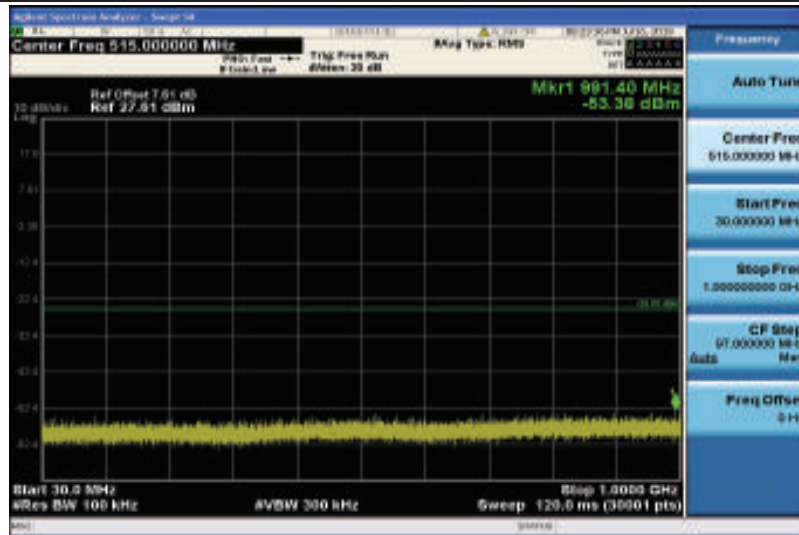

Band41-5MHz-QPSK-41215-1RB#0-1000~26000MHz

Band41-5MHz-16QAM-40265-1RB#0-30~1000MHz