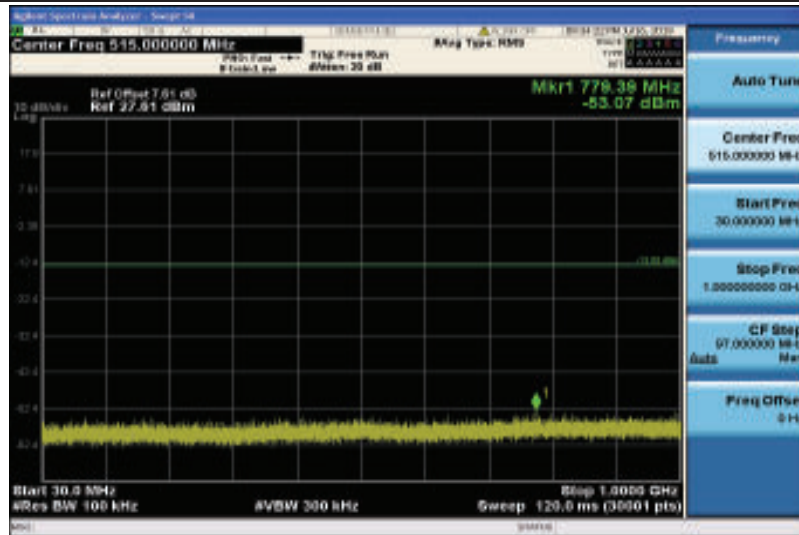

Band25-10MHz-16QAM-26365-1RB#0-100~26000MHz

Band25-10MHz-16QAM-26640-1RB#0-30~1000MHz