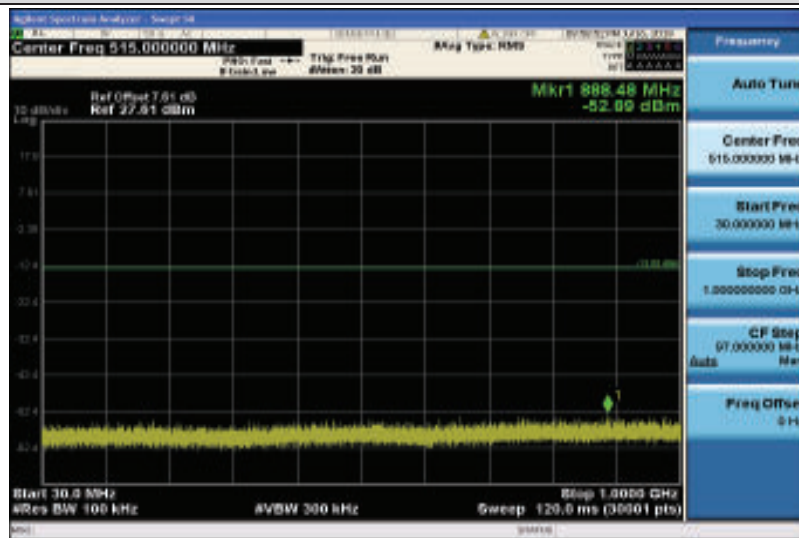

Band25-3MHz-16QAM-26675-1RB#0-1000~26000MHz

Band25-5MHz-QPSK-26065-1RB#0-30~1000MHz

Band25-5MHz-QPSK-26065-1RB#0-1000~26000MHz

Band25-5MHz-QPSK-26365-1RB#0-30~1000MHz

Band25-5MHz-QPSK-26365-1RB#0-1000~26000MHz