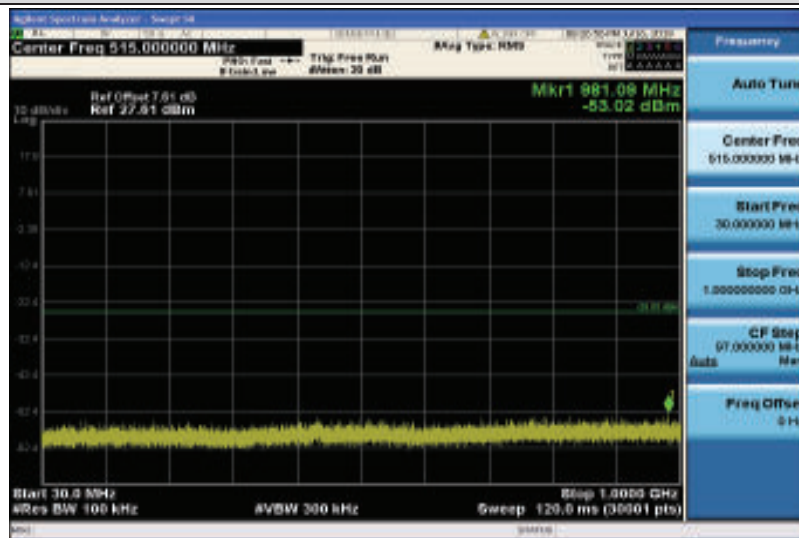

Band41-5MHz-QPSK-40265-1RB#0-30~1000MHz

Band41-5MHz-QPSK-40265-1RB#0-1000~26000MHz

Band41-5MHz-QPSK-40620-1RB#0-30~1000MHz

Band41-5MHz-QPSK-40620-1RB#0-1000~26000MHz

Band41-5MHz-QPSK-41215-1RB#0-30~1000MHz