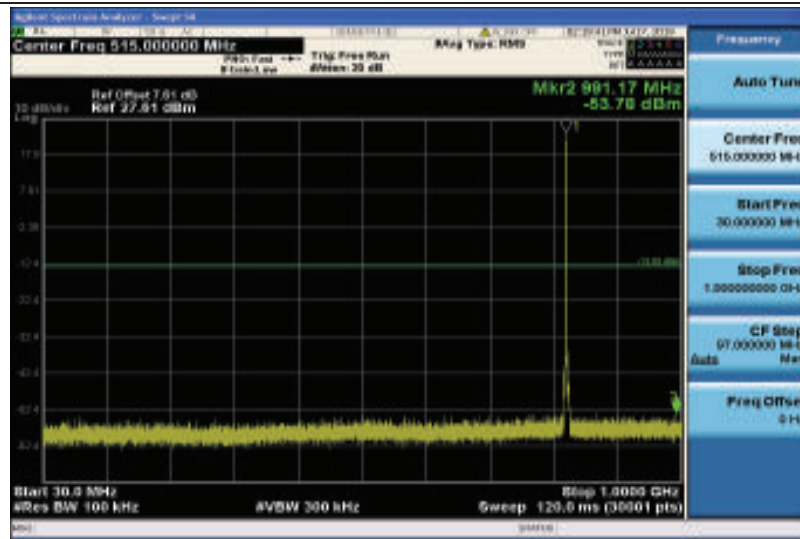

Band25-20MHz-16QAM-26590-1RB#0-100~26000MHz

Band26-1.4MHz-QPSK-26797-1RB#0-30~1000MHz