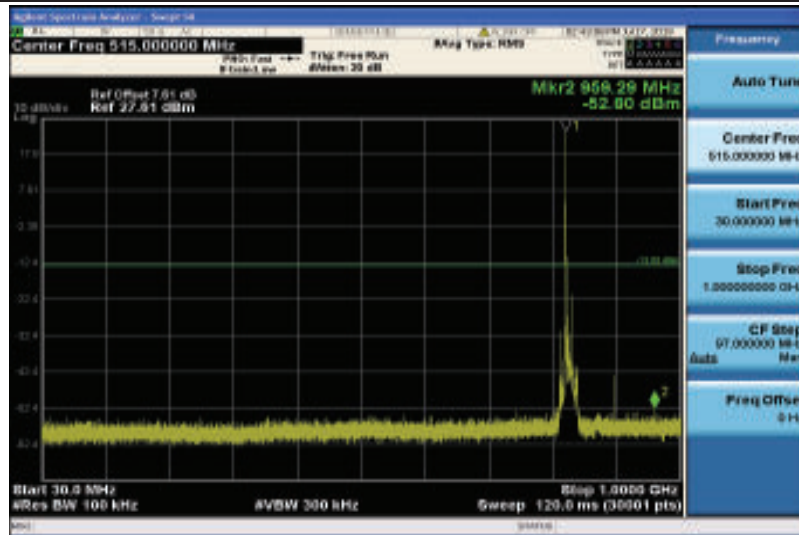

Band26-10MHz-QPSK-26915-1RB#0-30~100MHz

Band26-10MHz-QPSK-26915-1RB#0-1000~26000MHz

Band26-10MHz-QPSK-26990-1RB#0-30~100MHz

Band26-10MHz-QPSK-26990-1RB#0-1000~26000MHz

Band26-10MHz-16QAM-26840-1RB#0-30~1000MHz