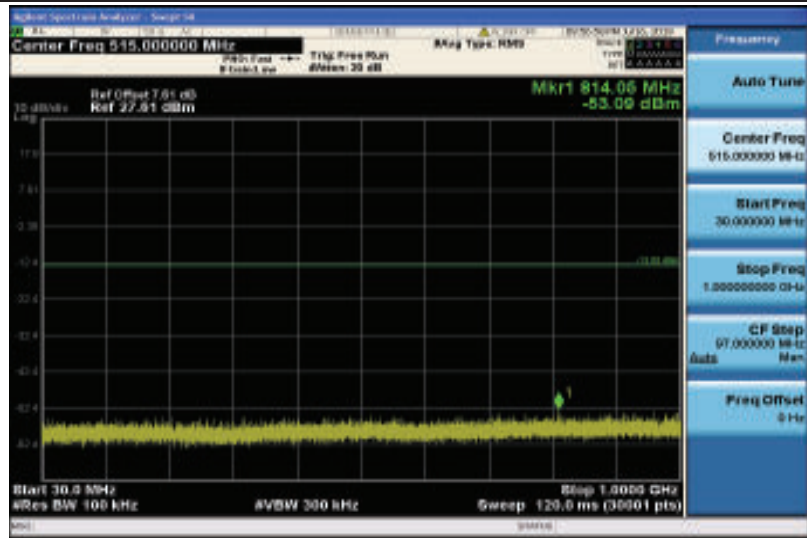

Band25-5MHz-QPSK-26665-1RB#0-1000~26000MHz

Band25-5MHz-16QAM-26065-1RB#0-30~1000MHz