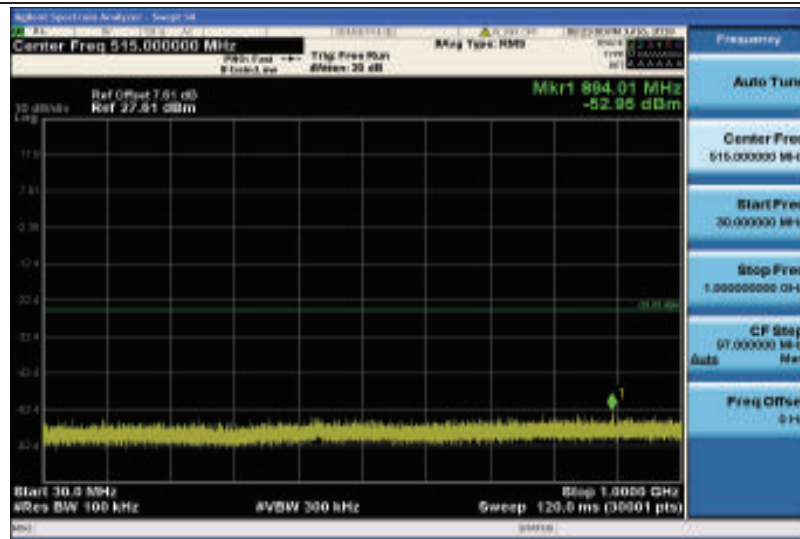

Band38-20MHz-16QAM-37850-1RB#0-Range2:1000~26000MHz

Band38-20MHz-16QAM-38000-1RB#0-Range1:30~1000MHz

Band38-20MHz-16QAM-38000-1RB#0-Range2:1000~26000MHz

Band38-20MHz-16QAM-38150-1RB#0-Range1:30~1000MHz

Band38-20MHz-16QAM-38150-1RB#0-Range2:1000~26000MHz