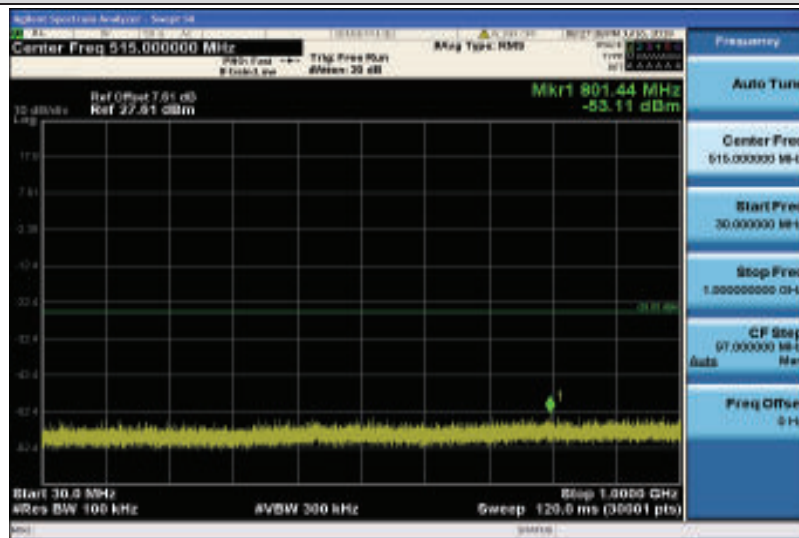

Band41-5MHz-QPSK-41215-1RB#0-1000~26000MHz

Band41-5MHz-16QAM-40265-1RB#0-30~1000MHz

Band41-5MHz-16QAM-40265-1RB#0-1000~26000MHz

Band41-5MHz-16QAM-40620-1RB#0-30~1000MHz

Band41-5MHz-16QAM-40620-1RB#0-1000~26000MHz