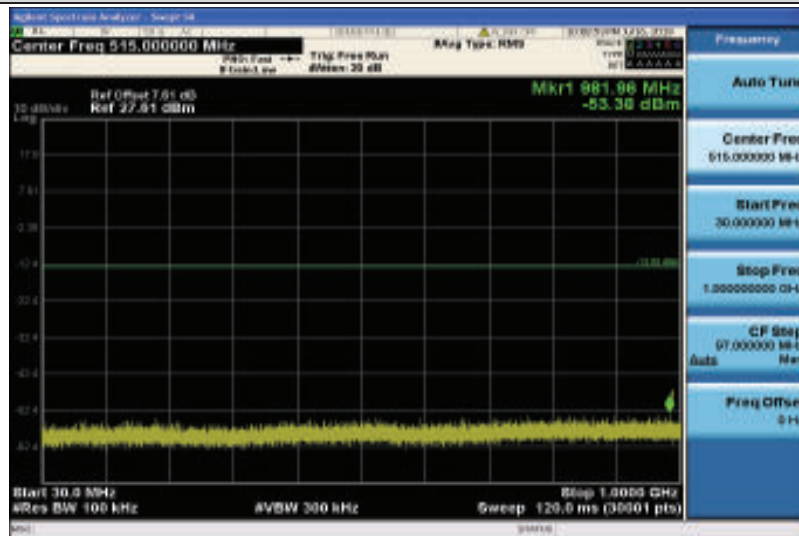

Band25-20MHz-16QAM-26140-1RB#0-1000~26000MHz

Band25-20MHz-16QAM-26365-1RB#0-30~1000MHz