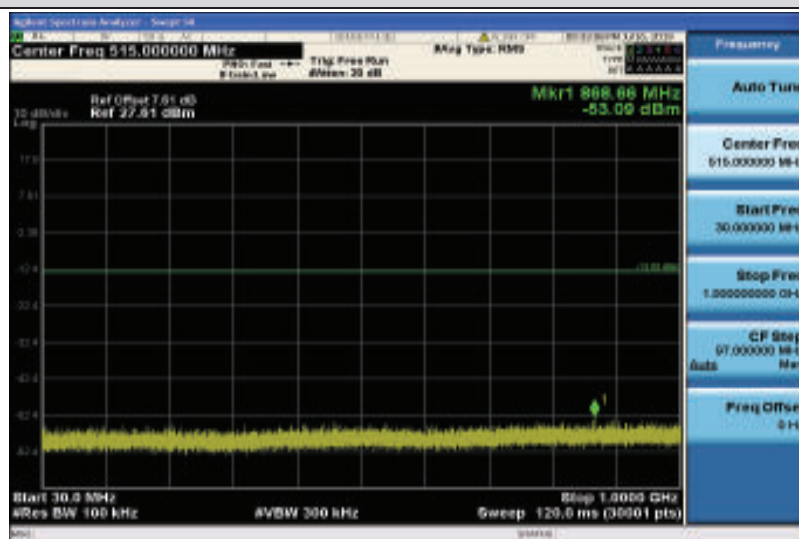

Band25-10MHz-16QAM-26090-1RB#0-1000~26000MHz

Band25-10MHz-16QAM-26365-1RB#0-30~1000MHz