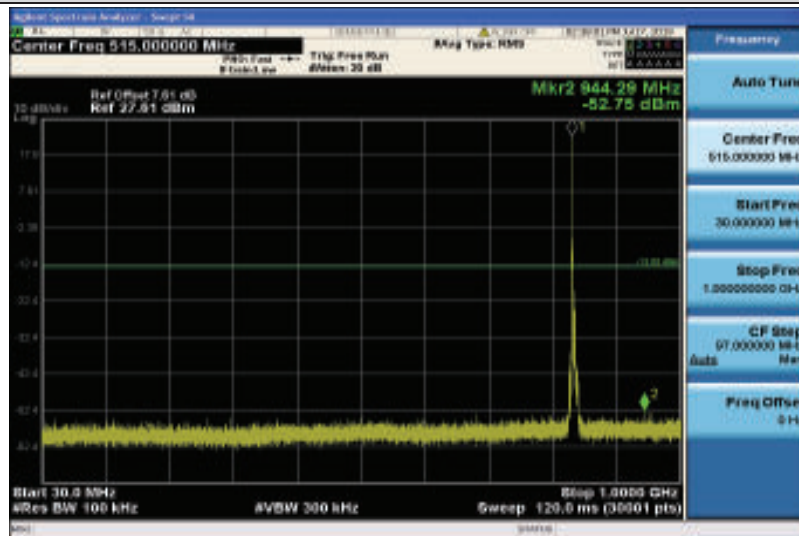

Band26-5MHz-QPSK-27015-1RB#0-30~1000MHz

Band26-5MHz-QPSK-27015-1RB#0-1000~26000MHz

Band26-5MHz-16QAM-26815-1RB#0-30~1000MHz

Band26-5MHz-16QAM-26815-1RB#0-1000~26000MHz

Band26-5MHz-16QAM-26915-1RB#0-30~1000MHz