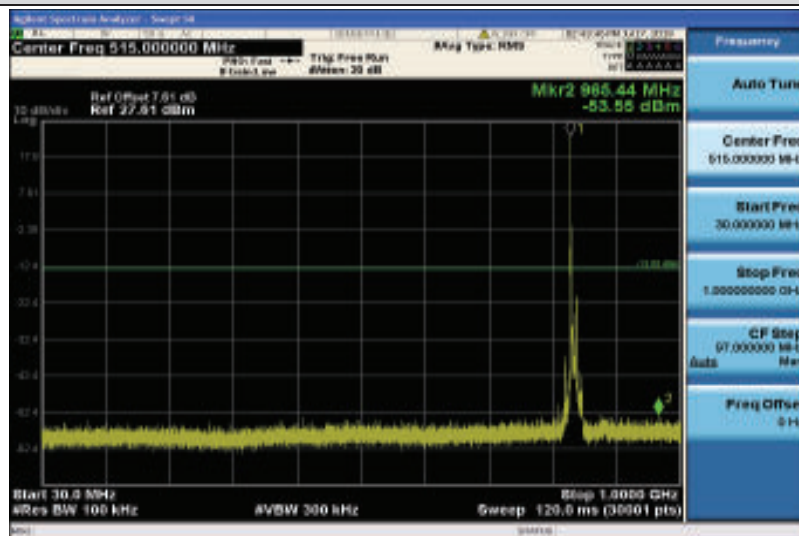

Band26-5MHz-16QAM-26915-1RB#0-1000~26000MHz

Band26-5MHz-16QAM-27015-1RB#0-30~1000MHz

Band26-5MHz-16QAM-27015-1RB#0-1000~26000MHz

Band26-10MHz-QPSK-26840-1RB#0-30~100MHz

Band26-10MHz-QPSK-26840-1RB#0-1000~26000MHz