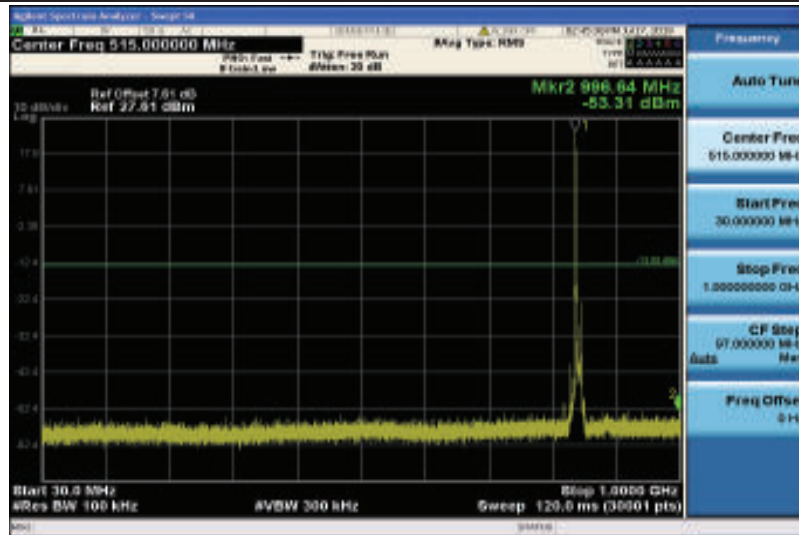

Band26-10MHz-16QAM-26915-1RB#0-1000~26000MHz

Band26-10MHz-16QAM-26990-1RB#0-30~1000MHz