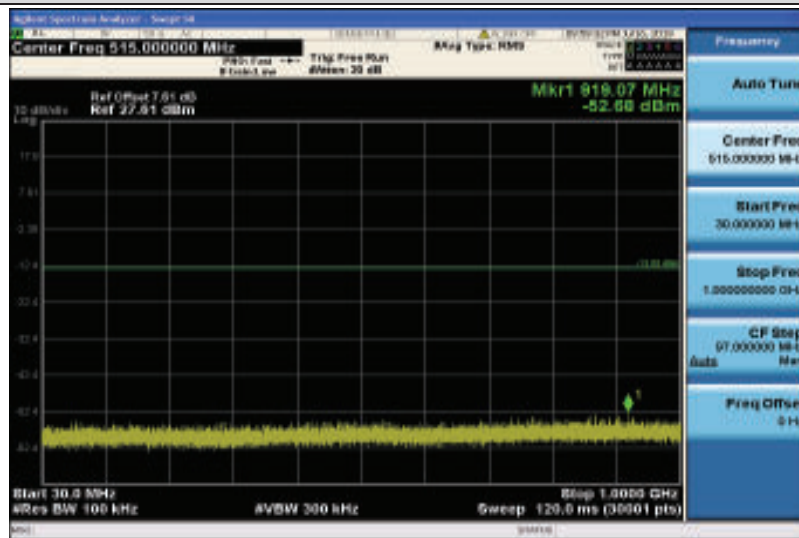

Band25-5MHz-16QAM-26365-1RB#0-1000~26000MHz

Band25-5MHz-16QAM-26665-1RB#0-30~1000MHz