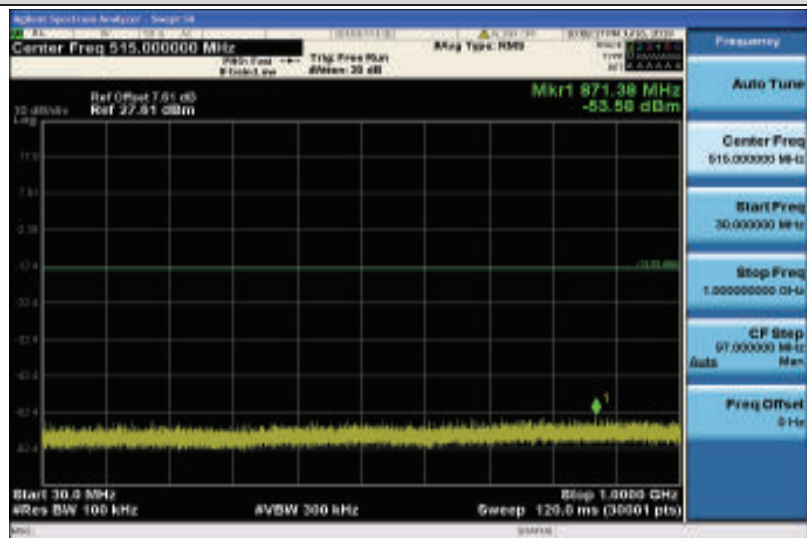

Band25-20MHz-QPSK-26140-1RB#0-100~26000MHz

Band25-20MHz-QPSK-26365-1RB#0-30~100MHz