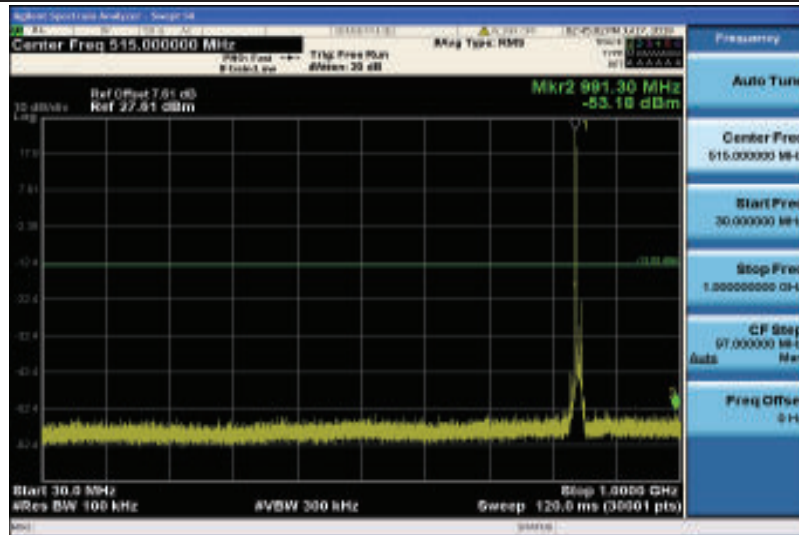

Band26-10MHz-QPSK-26915-1RB#0-1000~26000MHz

Band26-10MHz-QPSK-26990-1RB#0-30~100MHz