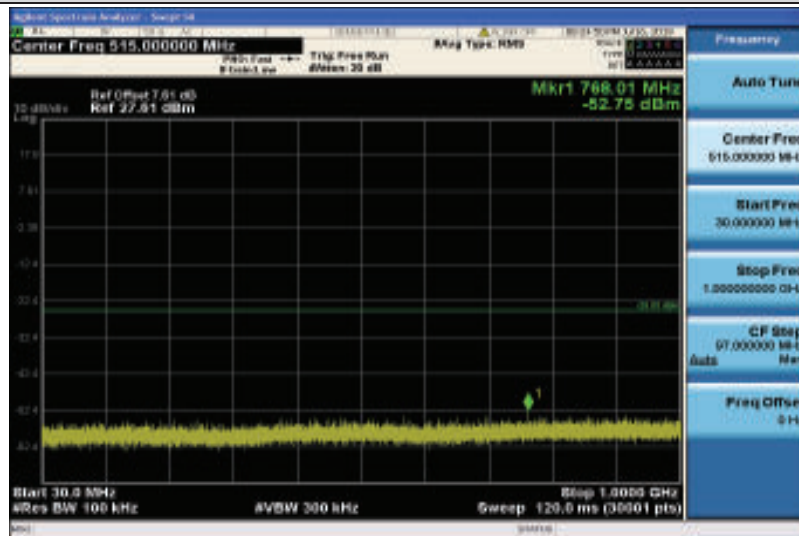

Band41-5MHz-16QAM-40265-1RB#0-1000~26000MHz

Band41-5MHz-16QAM-40620-1RB#0-30~1000MHz