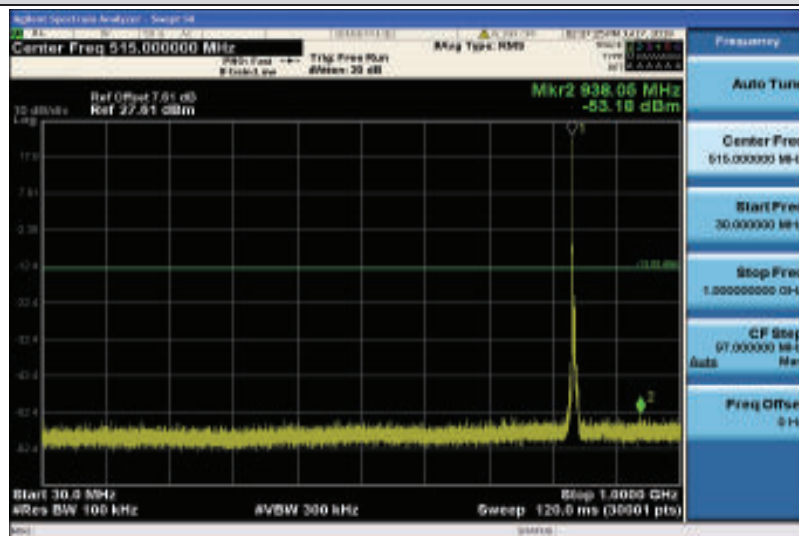

Band26-5MHz-QPSK-26815-1RB#0-1000~26000MHz

Band26-5MHz-QPSK-26915-1RB#0-30~1000MHz