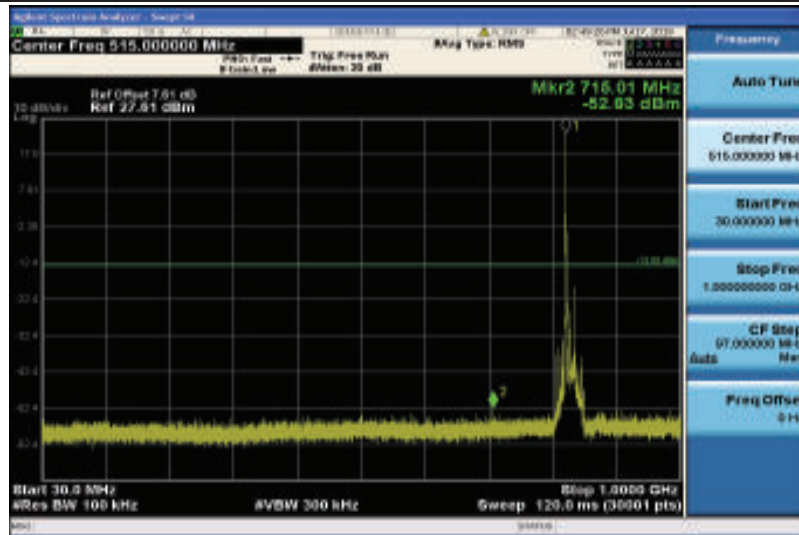

Band26-10MHz-16QAM-26840-1RB#0-100~26000MHz

Band26-10MHz-16QAM-26915-1RB#0-30~1000MHz

Band26-10MHz-16QAM-26915-1RB#0-1000~26000MHz

Band26-10MHz-16QAM-26990-1RB#0-30~1000MHz

Band26-10MHz-16QAM-26990-1RB#0-1000~26000MHz