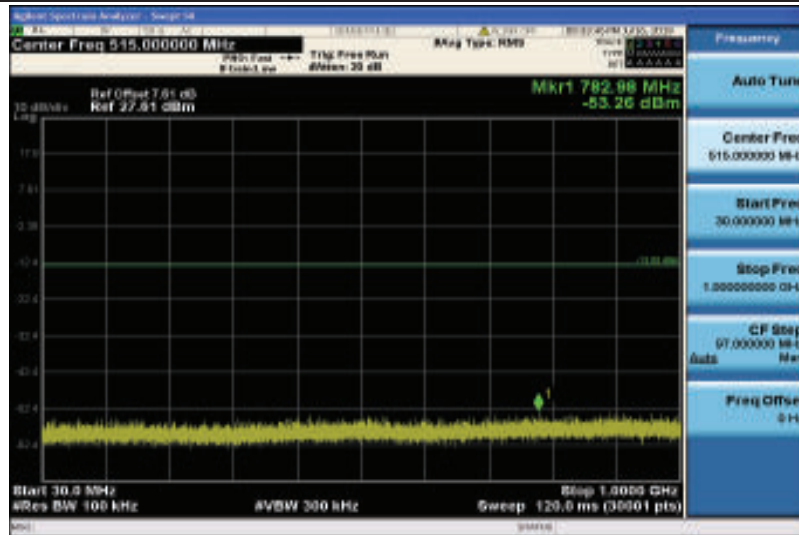

Band25-10MHz-QPSK-26365-1RB#0-100~26000MHz

Band25-10MHz-QPSK-26640-1RB#0-30~1000MHz