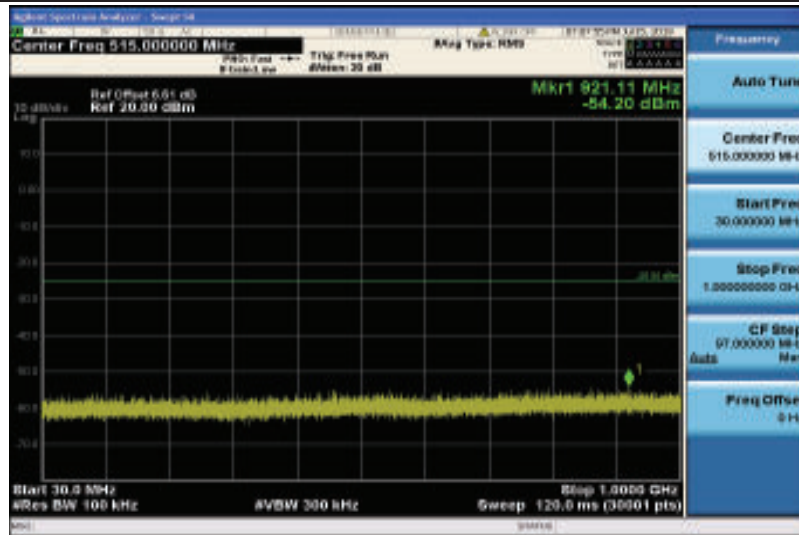

Band38-20MHz-QPSK-38000-1RB#0-Range1:30~1000MHz

Band38-20MHz-QPSK-38000-1RB#0-Range2:100~26000MHz

Band38-20MHz-QPSK-38150-1RB#0-Range1:30~1000MHz

Band38-20MHz-QPSK-38150-1RB#0-Range2:100~26000MHz

Band38-20MHz-16QAM-37850-1RB#0-Range1:30~1000MHz