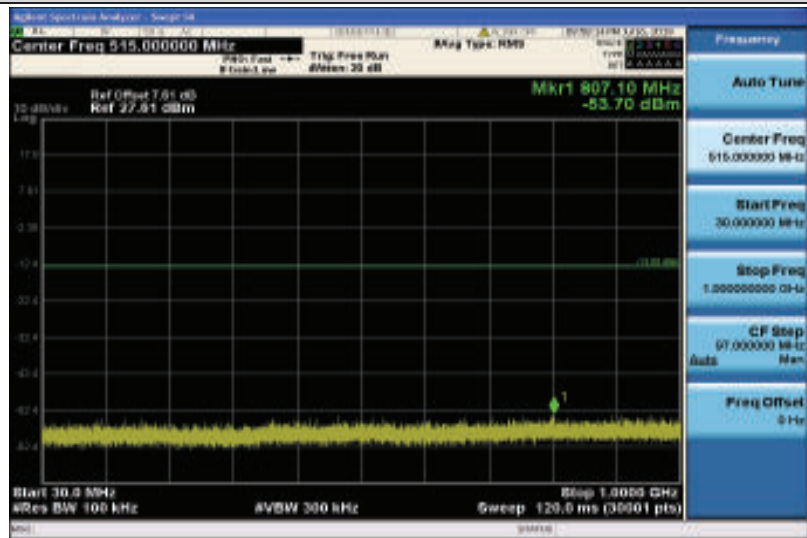

Band25-5MHz-QPSK-26665-1RB#0-30~1000MHz

Band25-5MHz-QPSK-26665-1RB#0-1000~26000MHz

Band25-5MHz-16QAM-26065-1RB#0-30~1000MHz

Band25-5MHz-16QAM-26065-1RB#0-1000~26000MHz

Band25-5MHz-16QAM-26365-1RB#0-30~1000MHz