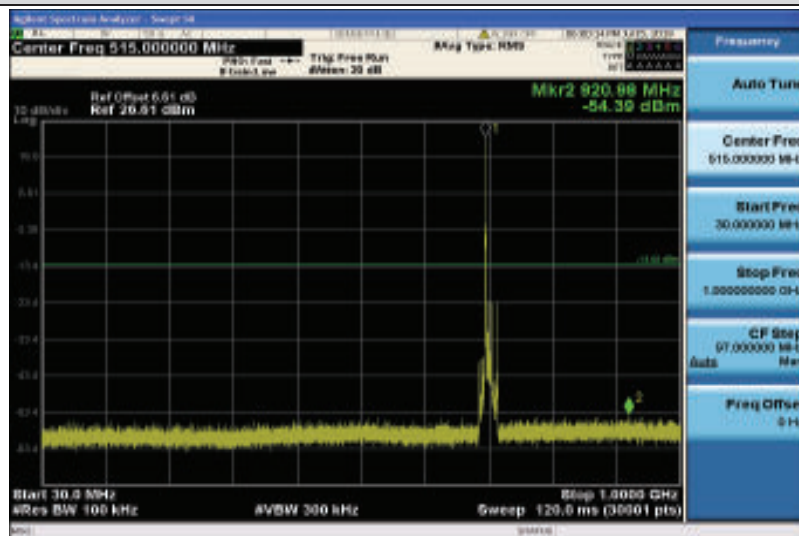

Band12-5MHz-16QAM-23095-1RB#0-Range2:1000~26000MHz

Band12-5MHz-16QAM-23155-1RB#0-Range1:30~1000MHz

Band12-5MHz-16QAM-23155-1RB#0-Range2:1000~26000MHz

Band12-10MHz-QPSK-23060-1RB#0-Range1:30~100MHz

Band12-10MHz-QPSK-23060-1RB#0-Range2:100~26000MHz