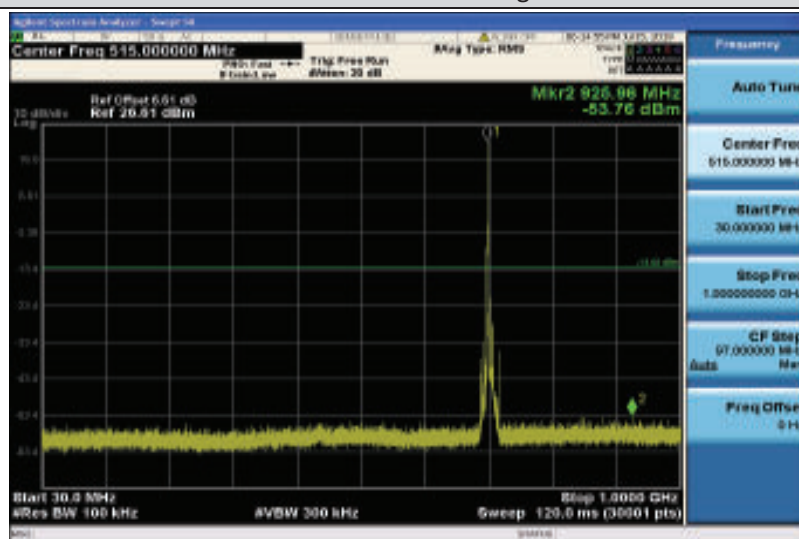

Band17-5MHz-16QAM-23825-1RB#0-Range1:30~1000MHz

Band17-5MHz-16QAM-23825-1RB#0-Range2:1000~26000MHz

Band17-10MHz-QPSK-23780-1RB#0-Range1:30~1000MHz

Band17-10MHz-QPSK-23780-1RB#0-Range2:100~26000MHz

Band17-10MHz-QPSK-23790-1RB#0-Range1:30~1000MHz