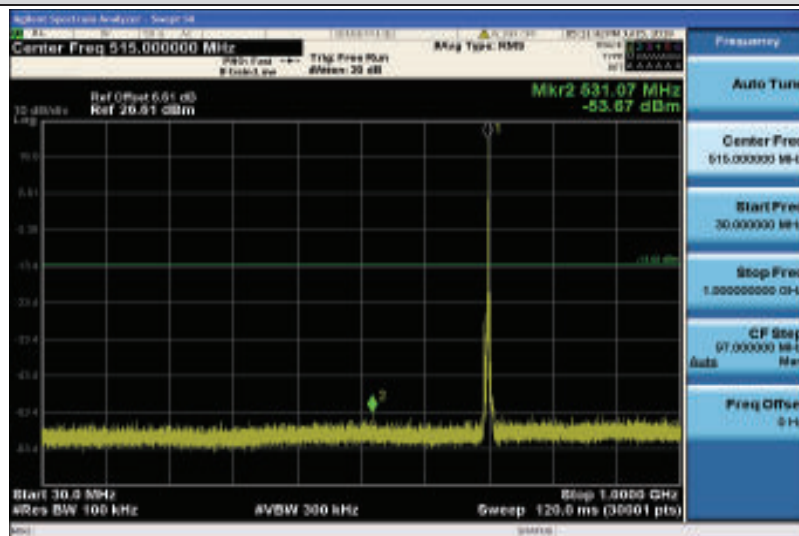

Band12-3MHz-16QAM-23025-1RB#0-Range2:1000~26000MHz

Band12-3MHz-16QAM-23095-1RB#0-Range1:30~1000MHz