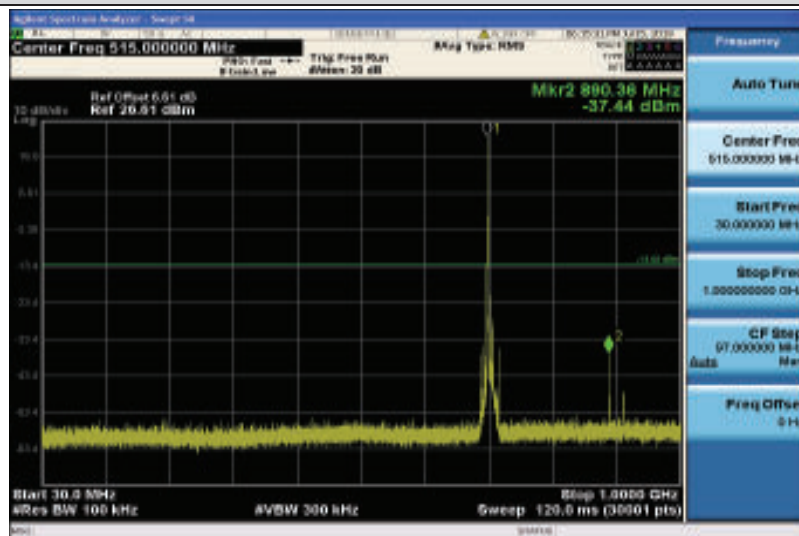

Band17-10MHz-QPSK-23790-1RB#0-Range2:1000~26000MHz

Band17-10MHz-QPSK-23800-1RB#0-Range1:30~1000MHz

Band17-10MHz-QPSK-23800-1RB#0-Range2:1000~26000MHz

Band17-10MHz-16QAM-23780-1RB#0-Range1:30~1000MHz

Band17-10MHz-16QAM-23780-1RB#0-Range2:1000~26000MHz