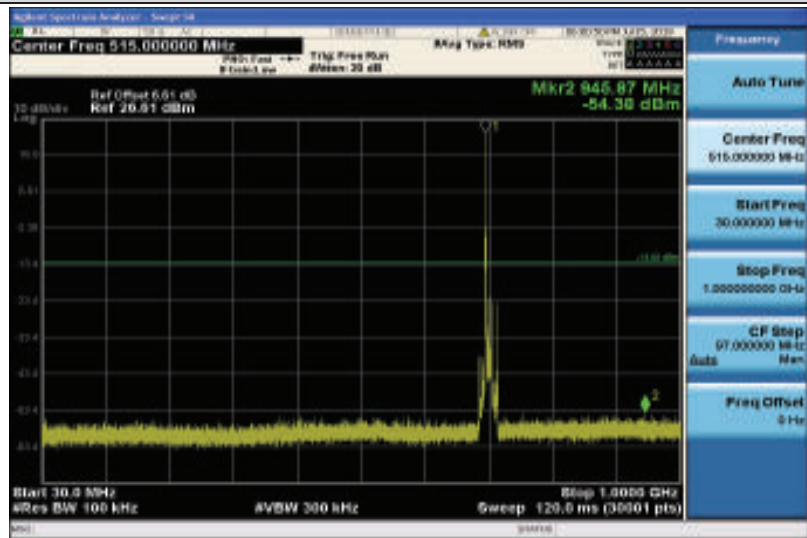

Band12-10MHz-16QAM-23060-1RB#0-Range2:1000~26000MHz

Band12-10MHz-16QAM-23095-1RB#0-Range1:30~1000MHz