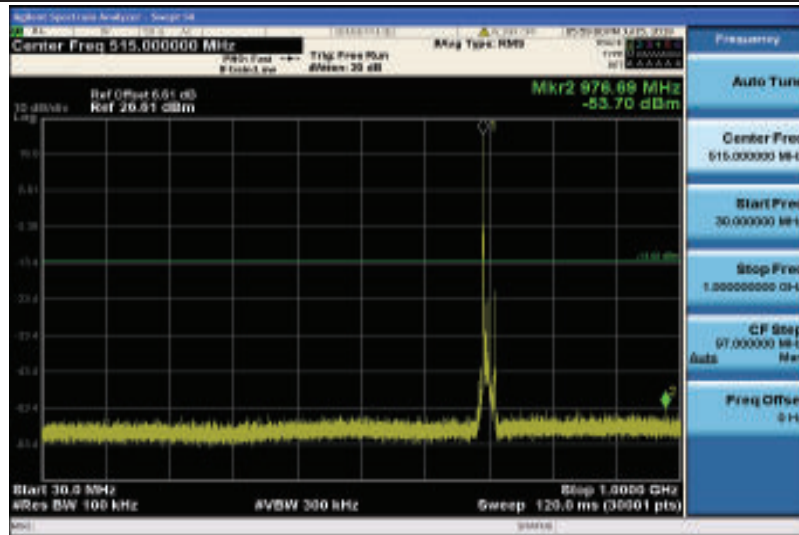

Band12-5MHz-16QAM-23095-1RB#0-Range2:1000~26000MHz

Band12-5MHz-16QAM-23155-1RB#0-Range1:30~1000MHz

Band12-5MHz-16QAM-23155-1RB#0-Range2:1000~26000MHz

Band12-10MHz-QPSK-23060-1RB#0-Range1:30~100MHz

Band12-10MHz-QPSK-23060-1RB#0-Range2:100~26000MHz