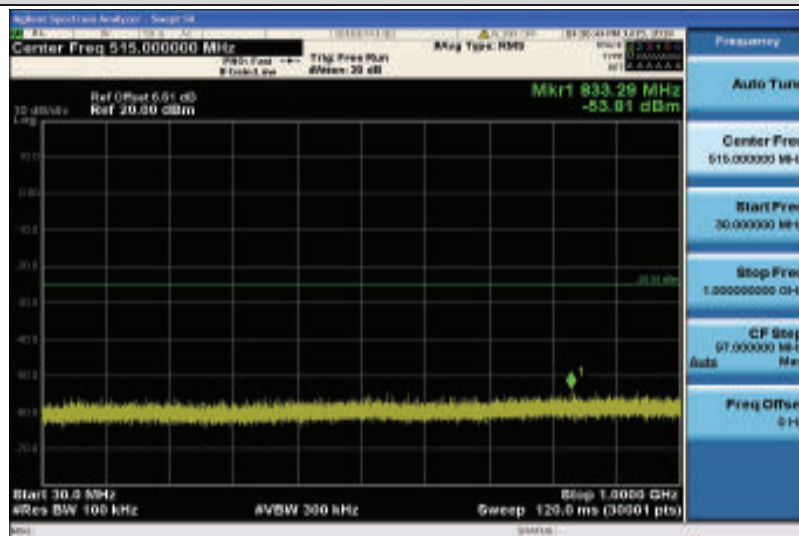

Band7-5MHz-16QAM-21425-1RB#0-Range2:100~26000MHz

Band7-10MHz-QPSK-20800-1RB#0-Range1:30~1000MHz

Band7-10MHz-QPSK-20800-1RB#0-Range2:1000~26000MHz

Band7-10MHz-QPSK-21100-1RB#0-Range1:30~1000MHz

Band7-10MHz-QPSK-21100-1RB#0-Range2:1000~26000MHz