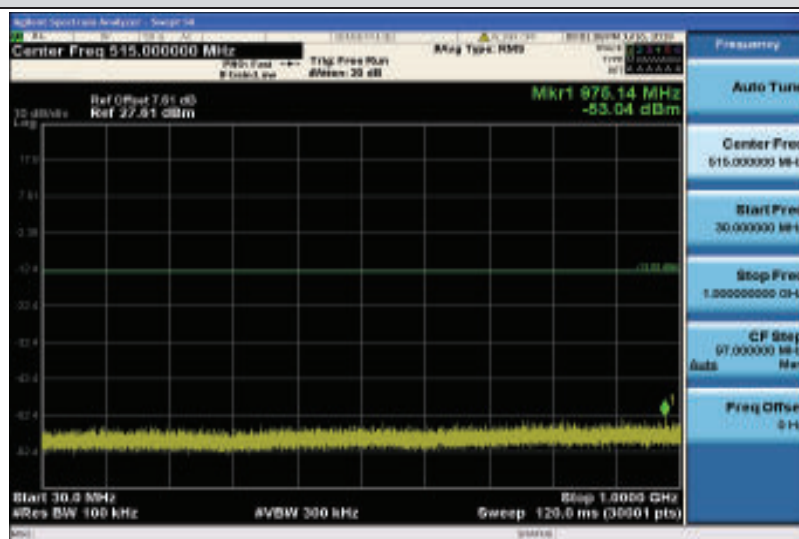

Band25-1.4MHz-16QAM-26047-1RB#0-1000~26000MHz

Band25-1.4MHz-16QAM-26365-1RB#0-30~1000MHz