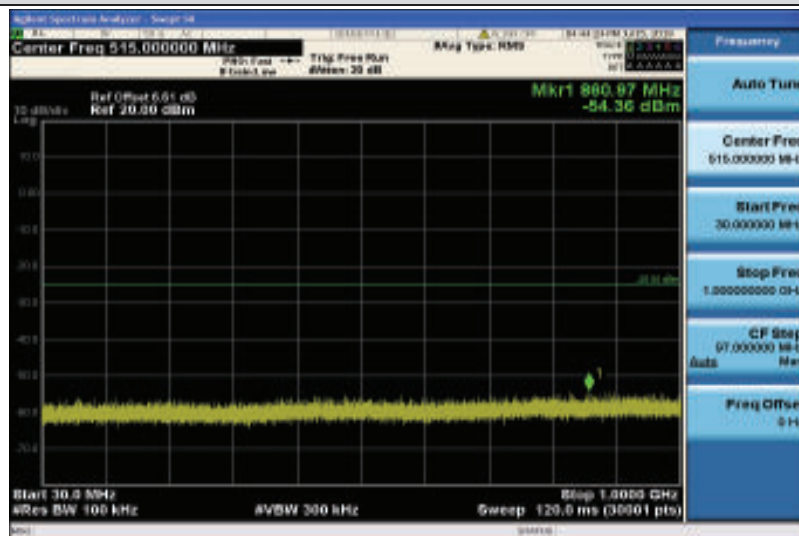

Band7-10MHz-16QAM-21100-1RB#0-Range2:1000~26000MHz

Band7-10MHz-16QAM-21400-1RB#0-Range1:30~1000MHz

Band7-10MHz-16QAM-21400-1RB#0-Range2:1000~26000MHz

Band7-15MHz-QPSK-20825-1RB#0-Range1:30~1000MHz

Band7-15MHz-QPSK-20825-1RB#0-Range2:1000~26000MHz