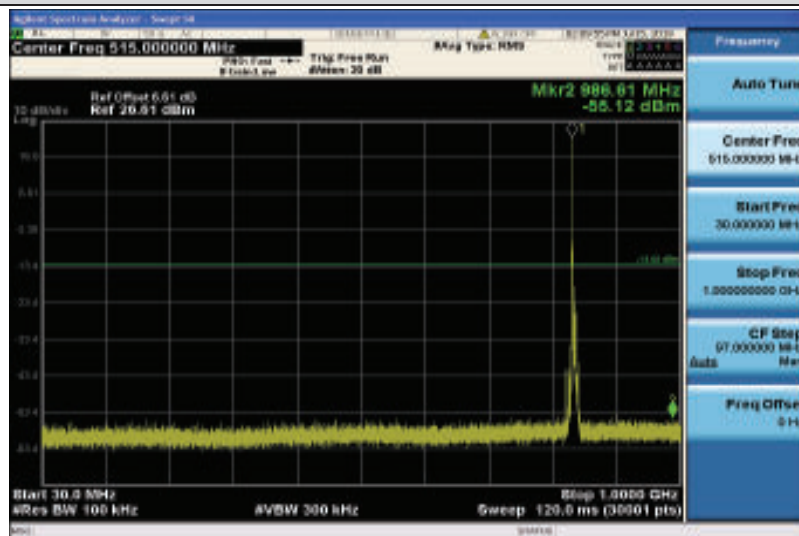

Band5-5MHz-16QAM-20425-1RB#0-Range2:100~26000MHz

Band5-5MHz-16QAM-20525-1RB#0-Range1:30~1000MHz