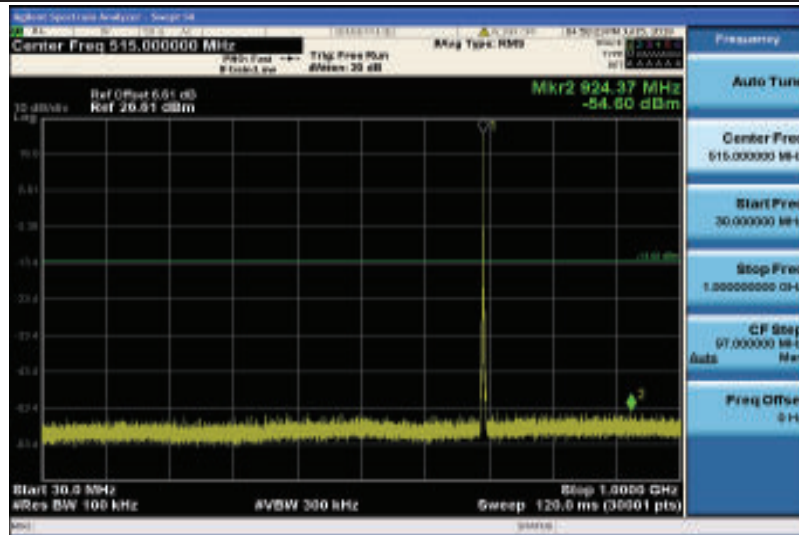

Band7-20MHz-16QAM-21350-1RB#0-Range2:1000~26000MHz

Band12-1.4MHz-QPSK-23017-1RB#0-Range1:30~1000MHz