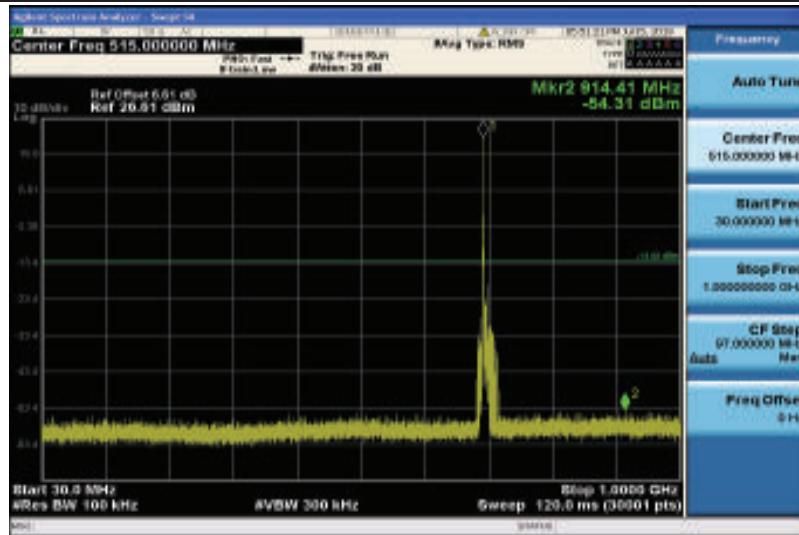

Band12-5MHz-QPSK-23155-1RB#0-Range2:1000~26000MHz

Band12-5MHz-16QAM-23035-1RB#0-Range1:30~1000MHz