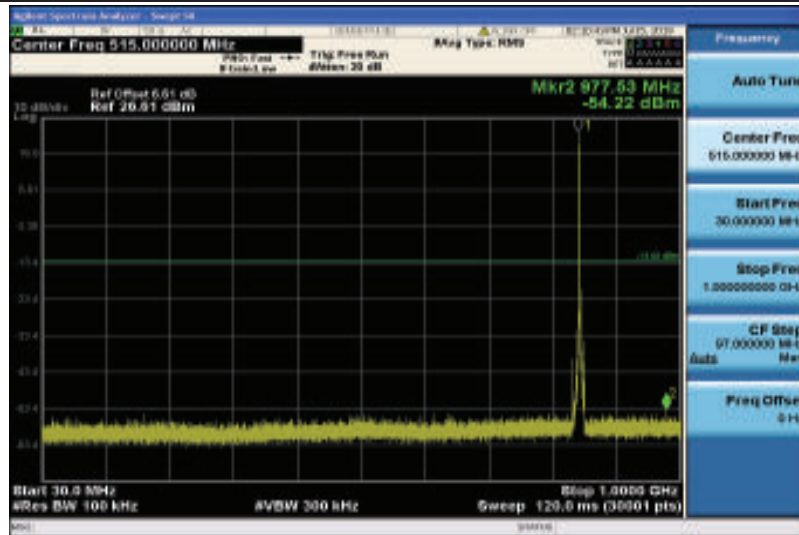

Band5-5MHz-QPSK-20425-1RB#0-Range1:30~100MHz

Band5-5MHz-QPSK-20425-1RB#0-Range2:100~26000MHz

Band5-5MHz-QPSK-20525-1RB#0-Range1:30~100MHz

Band5-5MHz-QPSK-20525-1RB#0-Range2:100~26000MHz

Band5-5MHz-QPSK-20625-1RB#0-Range1:30~100MHz