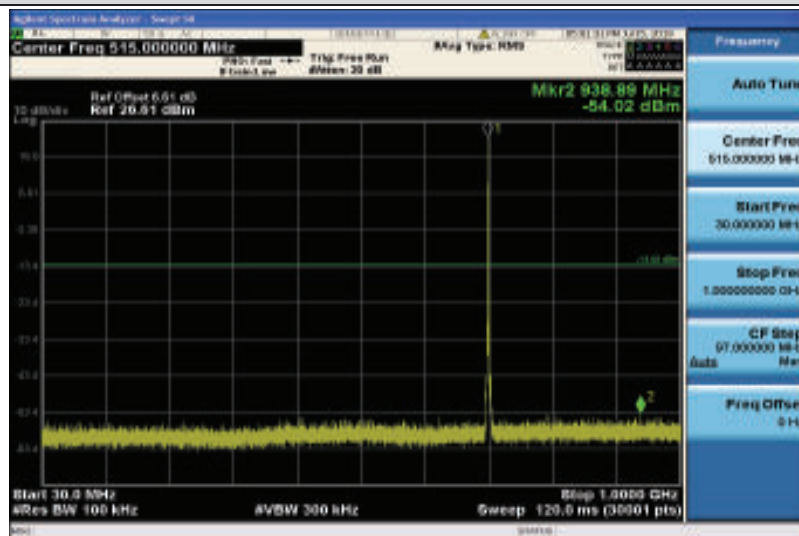

Band7-20MHz-16QAM-21350-1RB#0-Range1:30~1000MHz

Band7-20MHz-16QAM-21350-1RB#0-Range2:1000~26000MHz

Band12-1.4MHz-QPSK-23017-1RB#0-Range1:30~1000MHz

Band12-1.4MHz-QPSK-23017-1RB#0-Range2:1000~26000MHz

Band12-1.4MHz-QPSK-23095-1RB#0-Range1:30~1000MHz