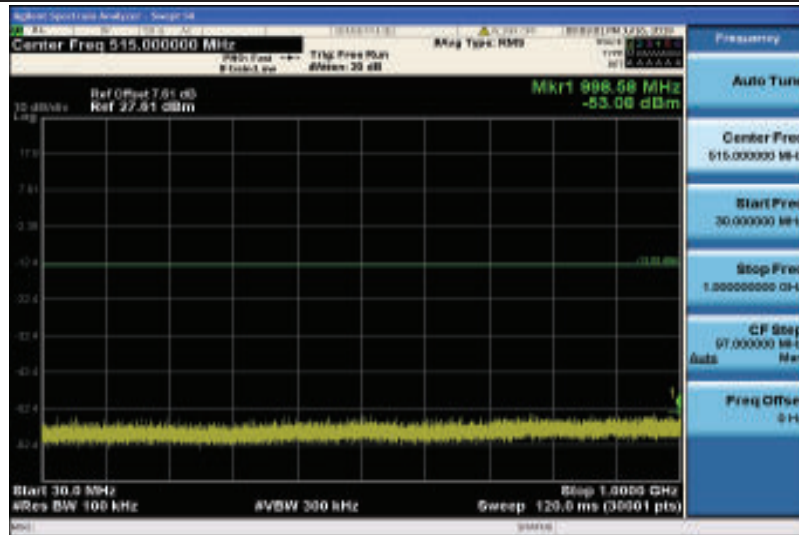

Band25-1.4MHz-16QAM-26047-1RB#0-30~1000MHz

Band25-1.4MHz-16QAM-26047-1RB#0-1000~26000MHz

Band25-1.4MHz-16QAM-26365-1RB#0-30~1000MHz

Band25-1.4MHz-16QAM-26365-1RB#0-1000~26000MHz

Band25-1.4MHz-16QAM-26683-1RB#0-30~1000MHz