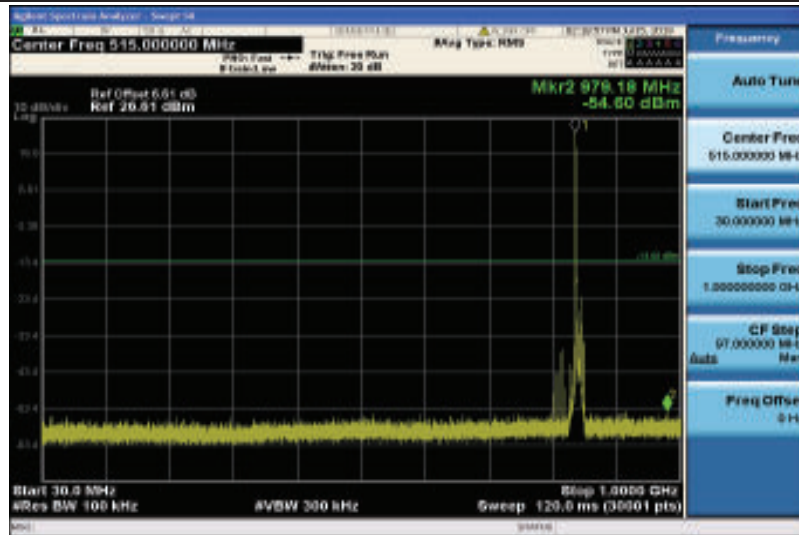

Band5-10MHz-QPSK-20525-1RB#0-Range2:1000~26000MHz

Band5-10MHz-QPSK-20600-1RB#0-Range1:30~1000MHz