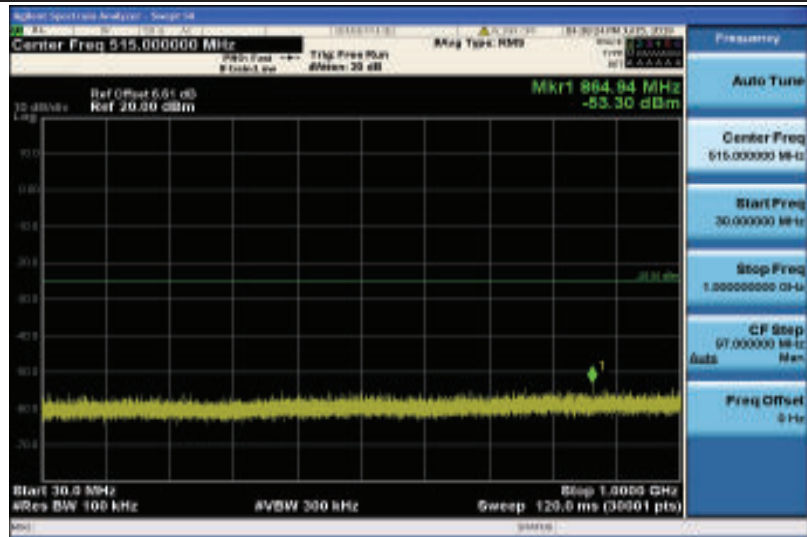

Band7-5MHz-16QAM-21425-1RB#0-Range2:100~26000MHz

Band7-10MHz-QPSK-20800-1RB#0-Range1:30~1000MHz

Band7-10MHz-QPSK-20800-1RB#0-Range2:1000~26000MHz

Band7-10MHz-QPSK-21100-1RB#0-Range1:30~1000MHz

Band7-10MHz-QPSK-21100-1RB#0-Range2:1000~26000MHz