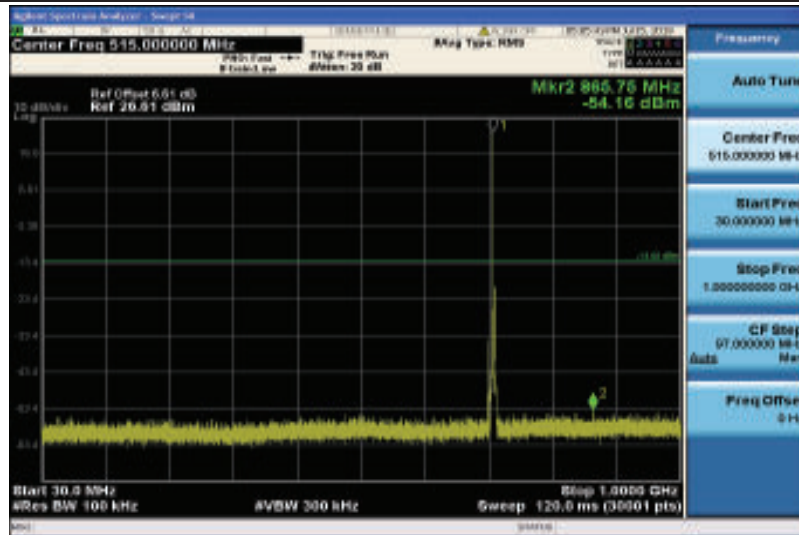

Band12-1.4MHz-QPSK-23095-1RB#0-Range2:1000~26000MHz

Band12-1.4MHz-QPSK-23173-1RB#0-Range1:30~1000MHz