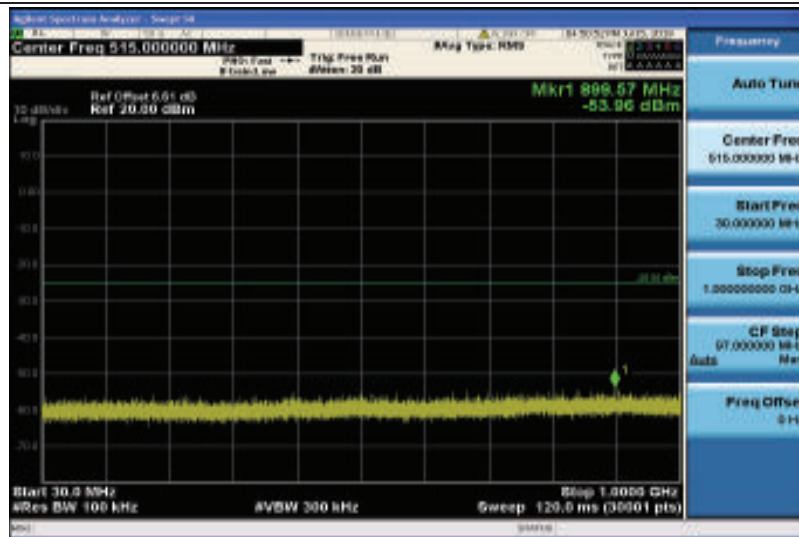

Band7-20MHz-QPSK-21350-1RB#0-Range2:1000~26000MHz

Band7-20MHz-16QAM-20850-1RB#0-Range1:30~1000MHz