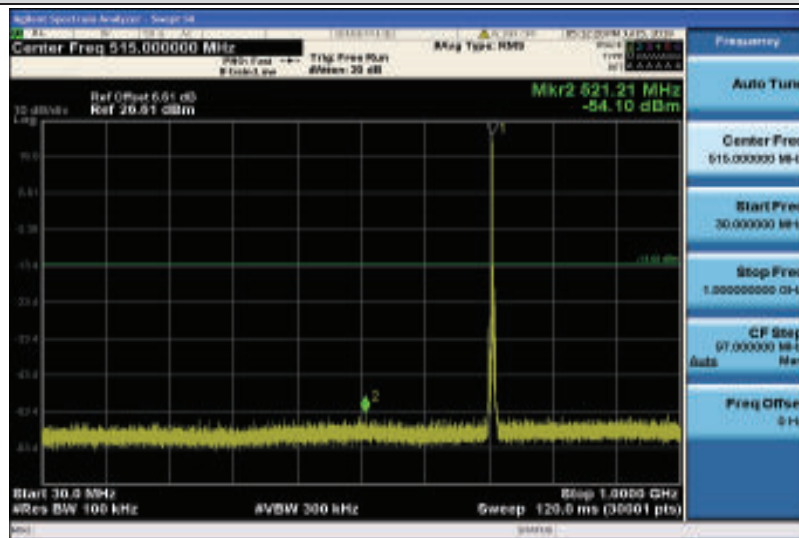

Band12-3MHz-QPSK-23095-1RB#0-Range2:1000~26000MHz

Band12-3MHz-QPSK-23165-1RB#0-Range1:30~1000MHz