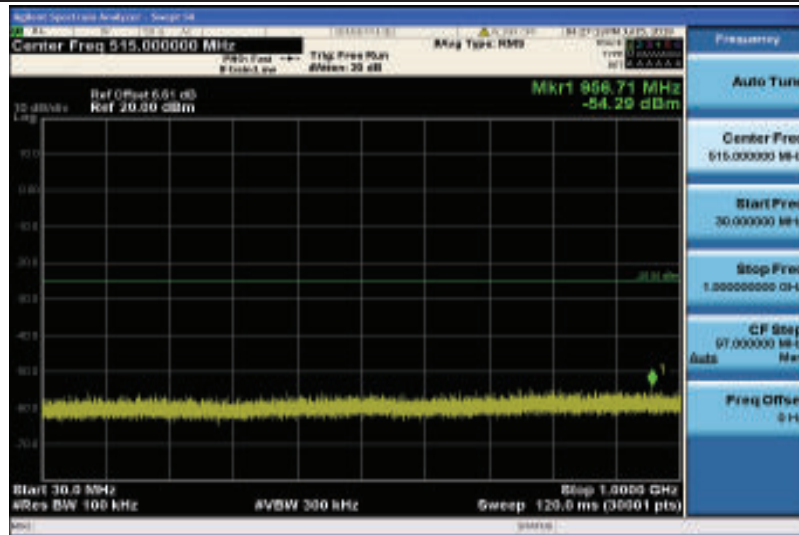

Band7-5MHz-QPSK-20775-1RB#0-Range2:100~26000MHz

Band7-5MHz-QPSK-21100-1RB#0-Range1:30~100MHz

Band7-5MHz-QPSK-21100-1RB#0-Range2:100~26000MHz

Band7-5MHz-QPSK-21425-1RB#0-Range1:30~100MHz

Band7-5MHz-QPSK-21425-1RB#0-Range2:100~26000MHz