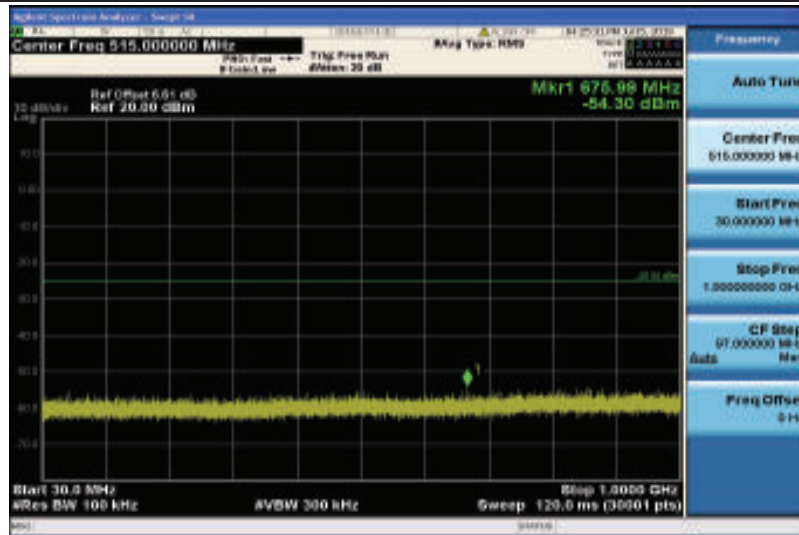

Band5-10MHz-16QAM-20525-1RB#0-Range1:30~1000MHz

Band5-10MHz-16QAM-20525-1RB#0-Range2:1000~26000MHz

Band5-10MHz-16QAM-20600-1RB#0-Range1:30~1000MHz

Band5-10MHz-16QAM-20600-1RB#0-Range2:1000~26000MHz

Band7-5MHz-QPSK-20775-1RB#0-Range1:30~100MHz