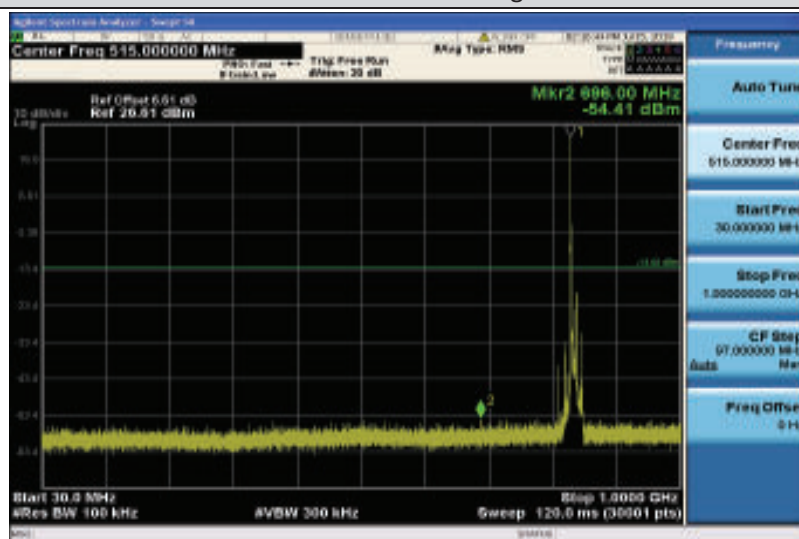

Band5-5MHz-16QAM-20625-1RB#0-Range1:30~1000MHz

Band5-5MHz-16QAM-20625-1RB#0-Range2:1000~26000MHz

Band5-10MHz-QPSK-20450-1RB#0-Range1:30~1000MHz

Band5-10MHz-QPSK-20450-1RB#0-Range2:1000~26000MHz

Band5-10MHz-QPSK-20525-1RB#0-Range1:30~1000MHz