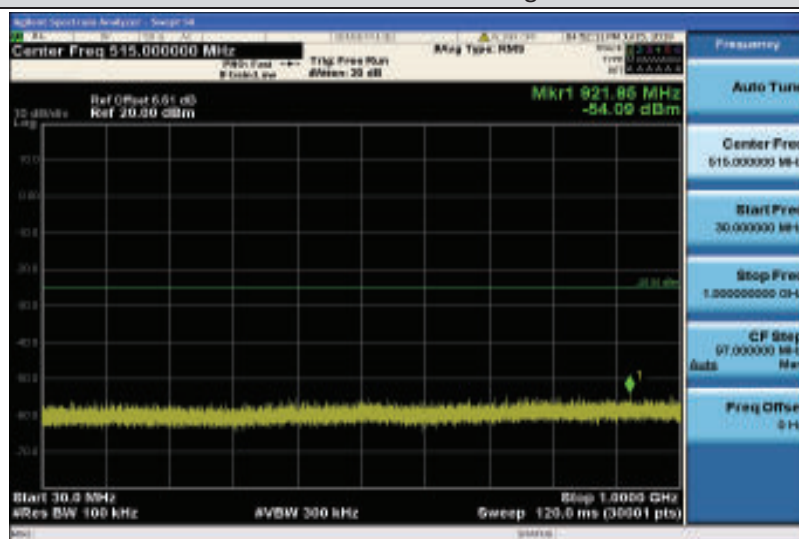

Band7-20MHz-16QAM-20850-1RB#0-Range2:1000~26000MHz

Band7-20MHz-16QAM-21100-1RB#0-Range1:30~1000MHz