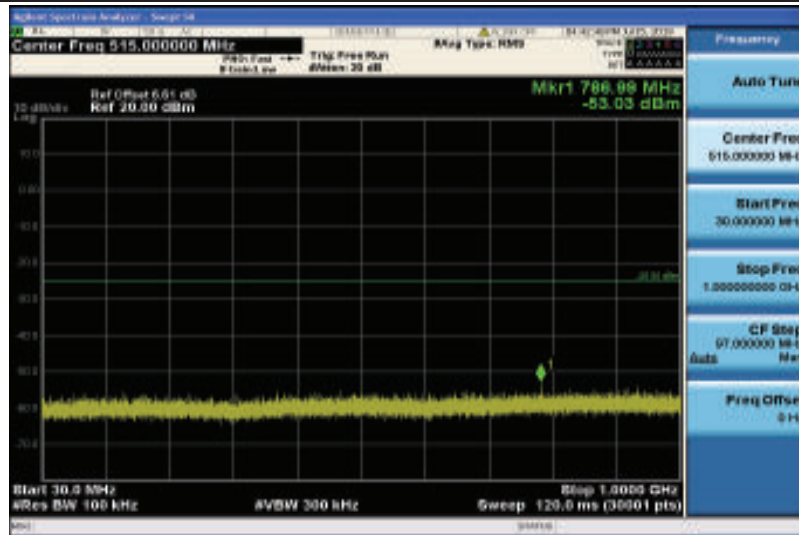

Band7-10MHz-16QAM-21100-1RB#0-Range2:1000~26000MHz

Band7-10MHz-16QAM-21400-1RB#0-Range1:30~1000MHz

Band7-10MHz-16QAM-21400-1RB#0-Range2:1000~26000MHz

Band7-15MHz-QPSK-20825-1RB#0-Range1:30~1000MHz

Band7-15MHz-QPSK-20825-1RB#0-Range2:1000~26000MHz