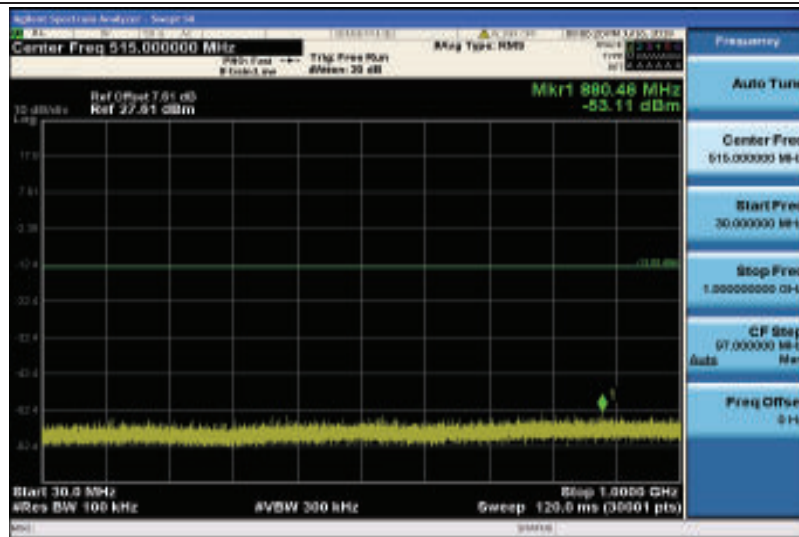

Band25-1.4MHz-16QAM-26683-1RB#0-1000~26000MHz

Band25-3MHz-QPSK-26055-1RB#0-30~1000MHz