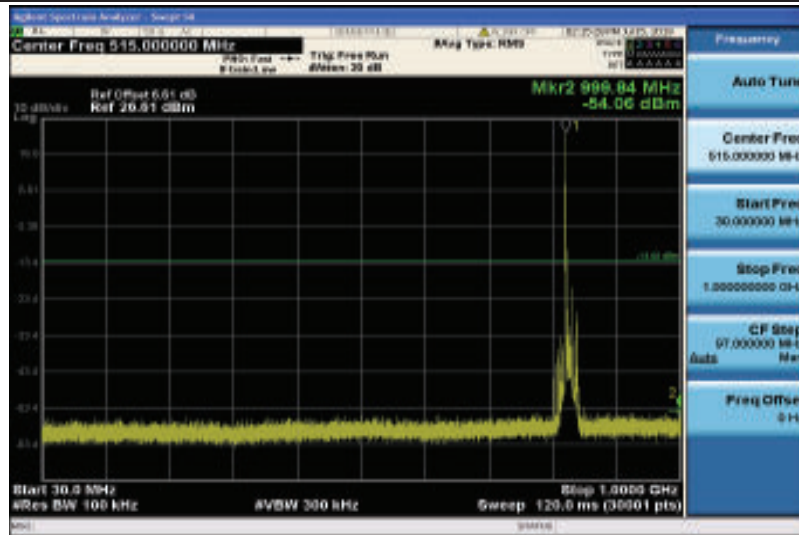

Band5-5MHz-16QAM-20625-1RB#0-Range2:1000~26000MHz

Band5-10MHz-QPSK-20450-1RB#0-Range1:30~1000MHz