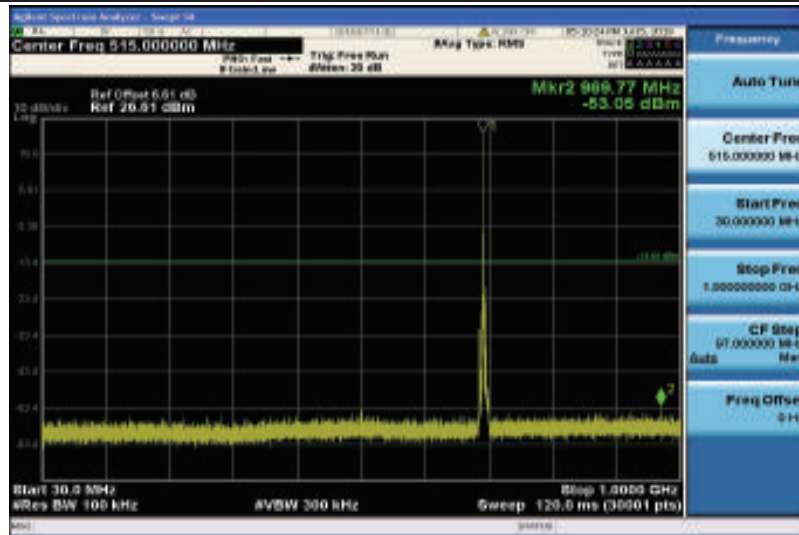

Band12-3MHz-QPSK-23025-1RB#0-Range2:1000~26000MHz

Band12-3MHz-QPSK-23095-1RB#0-Range1:30~1000MHz

Band12-3MHz-QPSK-23095-1RB#0-Range2:1000~26000MHz

Band12-3MHz-QPSK-23165-1RB#0-Range1:30~1000MHz

Band12-3MHz-QPSK-23165-1RB#0-Range2:1000~26000MHz