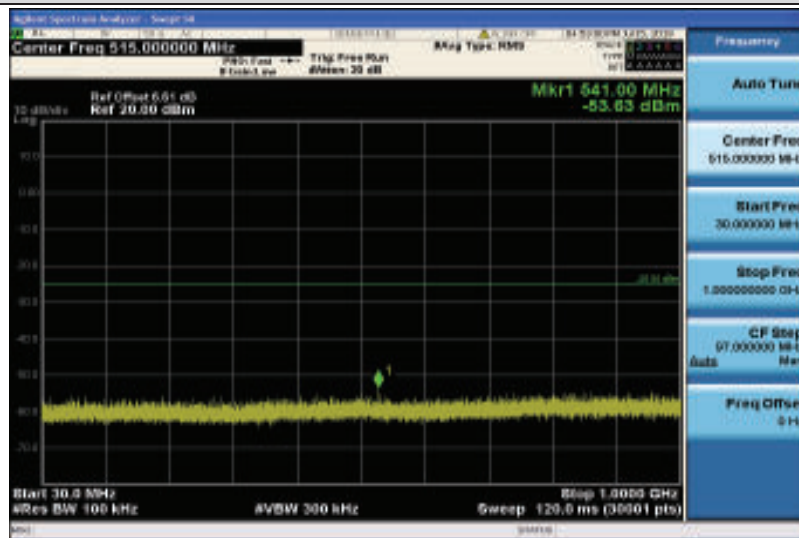

Band7-20MHz-QPSK-20850-1RB#0-Range1:30~1000MHz

Band7-20MHz-QPSK-20850-1RB#0-Range2:1000~26000MHz

Band7-20MHz-QPSK-21100-1RB#0-Range1:30~1000MHz

Band7-20MHz-QPSK-21100-1RB#0-Range2:1000~26000MHz

Band7-20MHz-QPSK-21350-1RB#0-Range1:30~1000MHz