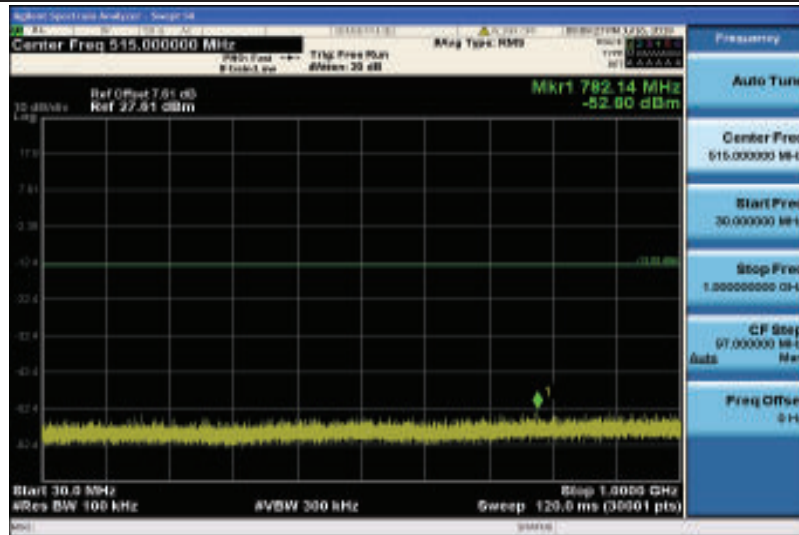

Band25-1.4MHz-16QAM-26683-1RB#0-1000~26000MHz

Band25-3MHz-QPSK-26055-1RB#0-30~1000MHz

Band25-3MHz-QPSK-26055-1RB#0-1000~26000MHz

Band25-3MHz-QPSK-26365-1RB#0-30~1000MHz

Band25-3MHz-QPSK-26365-1RB#0-1000~26000MHz