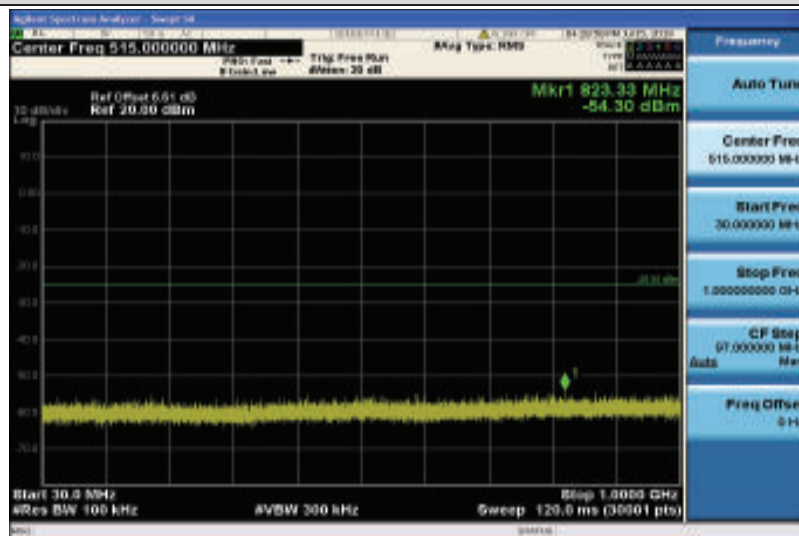

Band7-5MHz-QPSK-20775-1RB#0-Range2:100~26000MHz

Band7-5MHz-QPSK-21100-1RB#0-Range1:30~100MHz