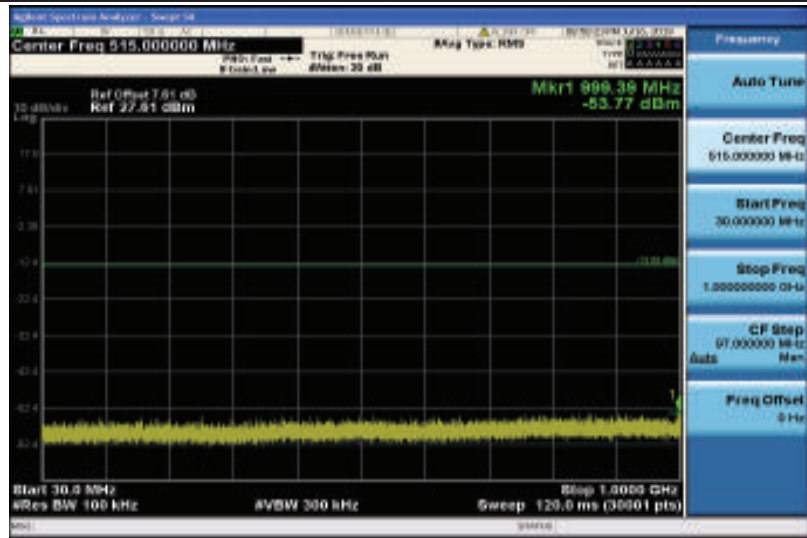

Band17-10MHz-16QAM-23790-1RB#0-Range1:30~1000MHz

Band17-10MHz-16QAM-23790-1RB#0-Range2:1000~26000MHz

Band17-10MHz-16QAM-23800-1RB#0-Range1:30~1000MHz

Band17-10MHz-16QAM-23800-1RB#0-Range2:1000~26000MHz

Band25-1.4MHz-QPSK-26047-1RB#0-30~1000MHz