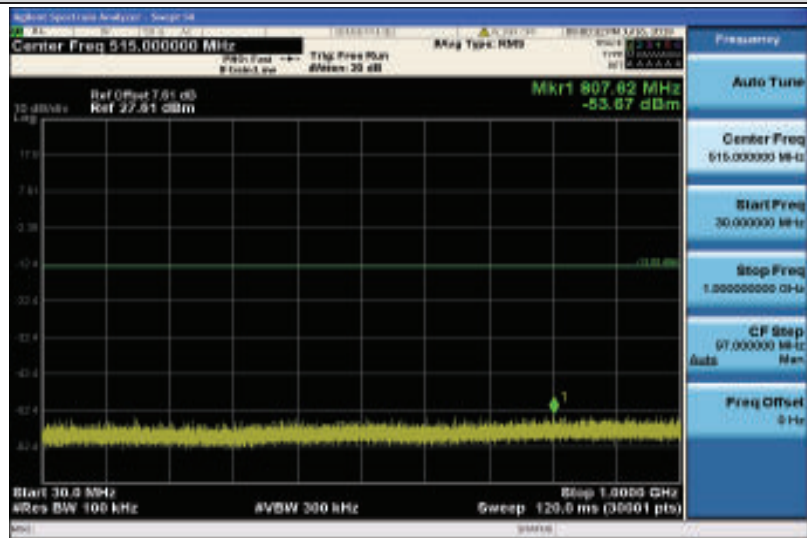

Band25-1.4MHz-QPSK-26047-1RB#0-1000~26000MHz

Band25-1.4MHz-QPSK-26365-1RB#0-30~1000MHz