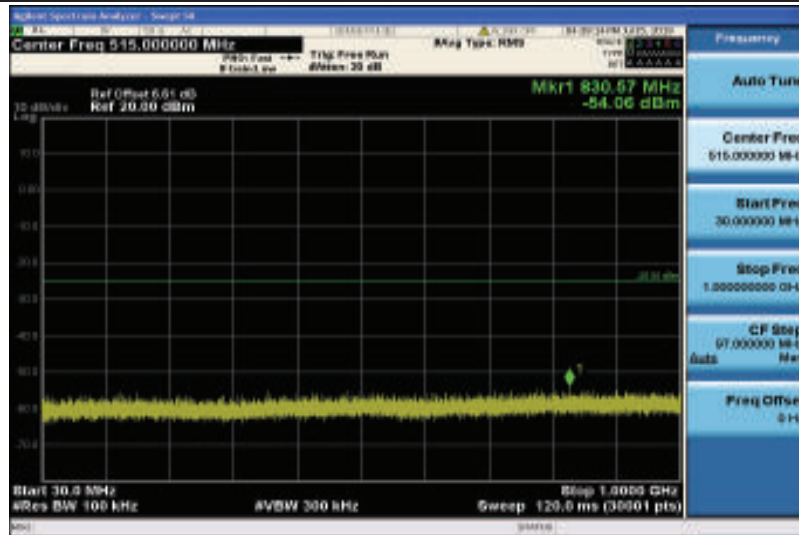

Band7-10MHz-16QAM-21100-1RB#0-Range2:1000~26000MHz

Band7-10MHz-16QAM-21400-1RB#0-Range1:30~1000MHz