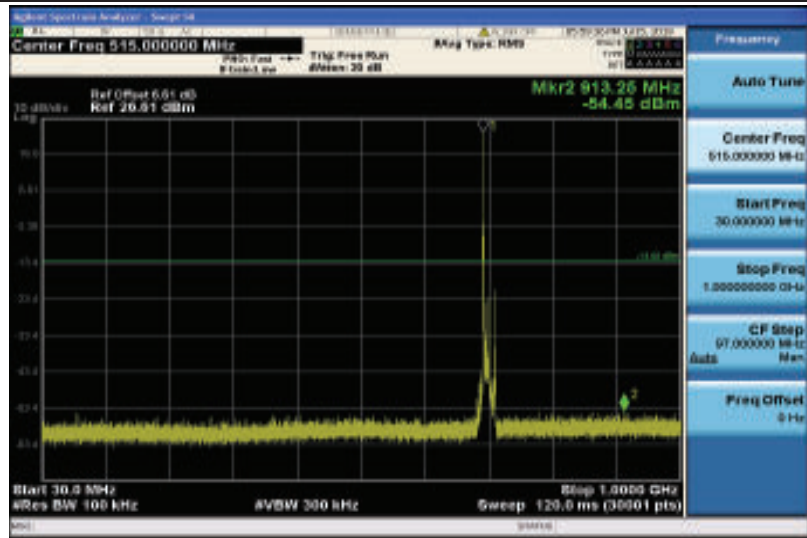

Band12-10MHz-QPSK-23095-1RB#0-Range1:30~100MHz

Band12-10MHz-QPSK-23095-1RB#0-Range2:100~26000MHz

Band12-10MHz-QPSK-23130-1RB#0-Range1:30~100MHz

Band12-10MHz-QPSK-23130-1RB#0-Range2:100~26000MHz

Band12-10MHz-16QAM-23060-1RB#0-Range1:30~1000MHz