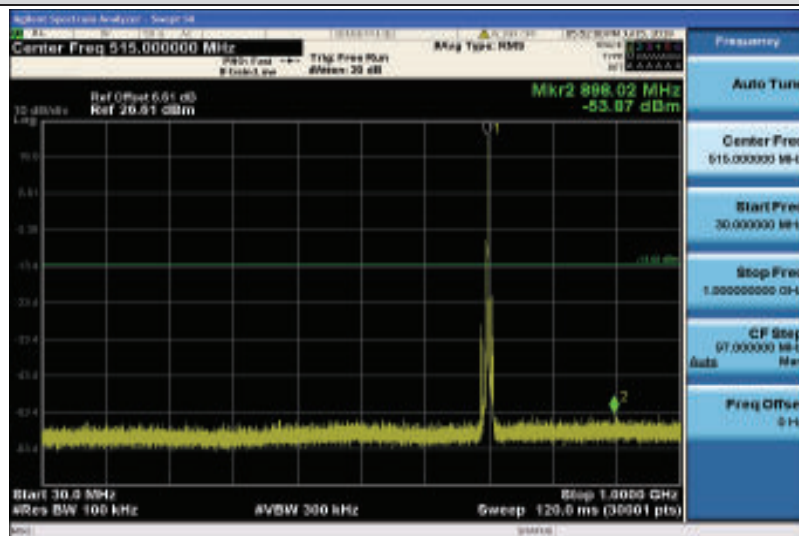

Band12-3MHz-16QAM-23165-1RB#0-Range2:1000~26000MHz

Band12-5MHz-QPSK-23035-1RB#0-Range1:30~1000MHz

Band12-5MHz-QPSK-23035-1RB#0-Range2:1000~26000MHz

Band12-5MHz-QPSK-23095-1RB#0-Range1:30~1000MHz

Band12-5MHz-QPSK-23095-1RB#0-Range2:1000~26000MHz