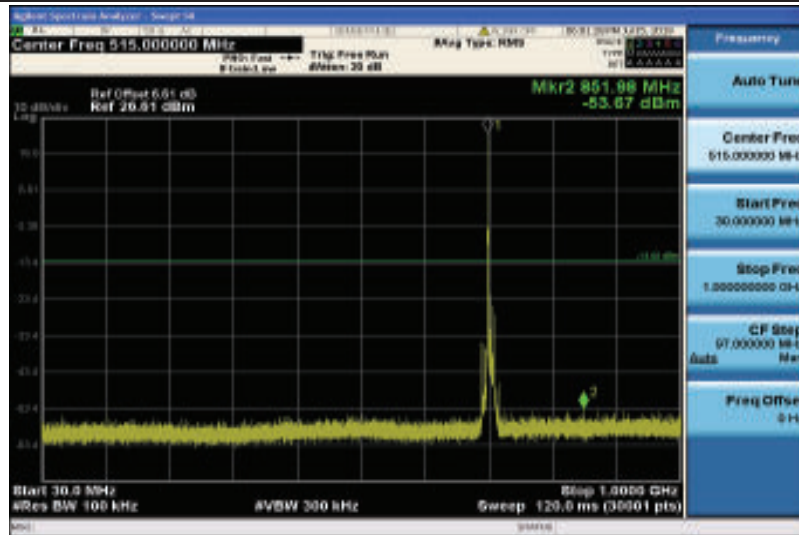

Band12-10MHz-QPSK-23095-1RB#0-Range2:100~26000MHz

Band12-10MHz-QPSK-23130-1RB#0-Range1:30~100MHz