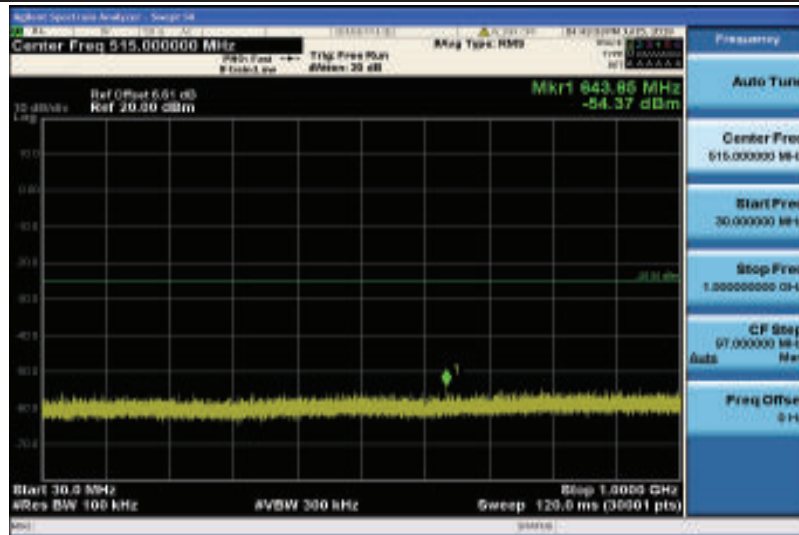

Band7-15MHz-QPSK-21100-1RB#0-Range1:30~1000MHz

Band7-15MHz-QPSK-21100-1RB#0-Range2:1000~26000MHz

Band7-15MHz-QPSK-21375-1RB#0-Range1:30~1000MHz

Band7-15MHz-QPSK-21375-1RB#0-Range2:1000~26000MHz

Band7-15MHz-16QAM-20825-1RB#0-Range1:30~1000MHz