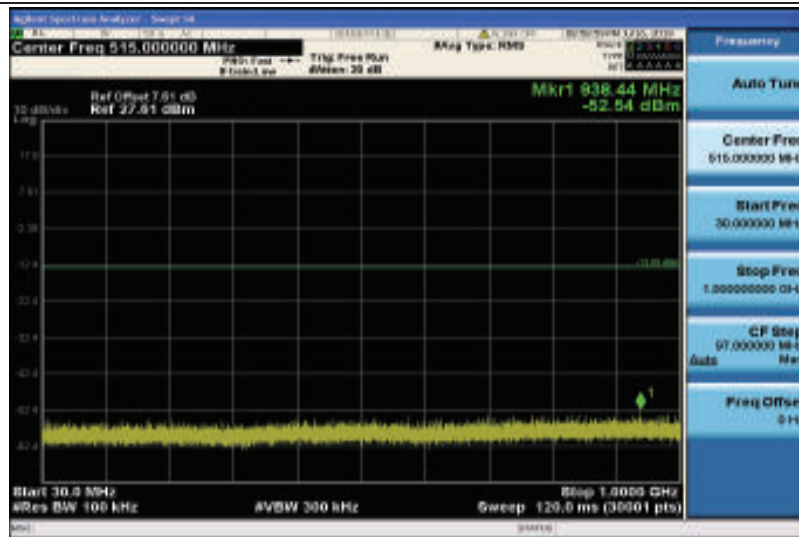

Band25-1.4MHz-QPSK-26047-1RB#0-1000~26000MHz

Band25-1.4MHz-QPSK-26365-1RB#0-30~1000MHz

Band25-1.4MHz-QPSK-26365-1RB#0-1000~26000MHz

Band25-1.4MHz-QPSK-26683-1RB#0-30~1000MHz

Band25-1.4MHz-QPSK-26683-1RB#0-1000~26000MHz