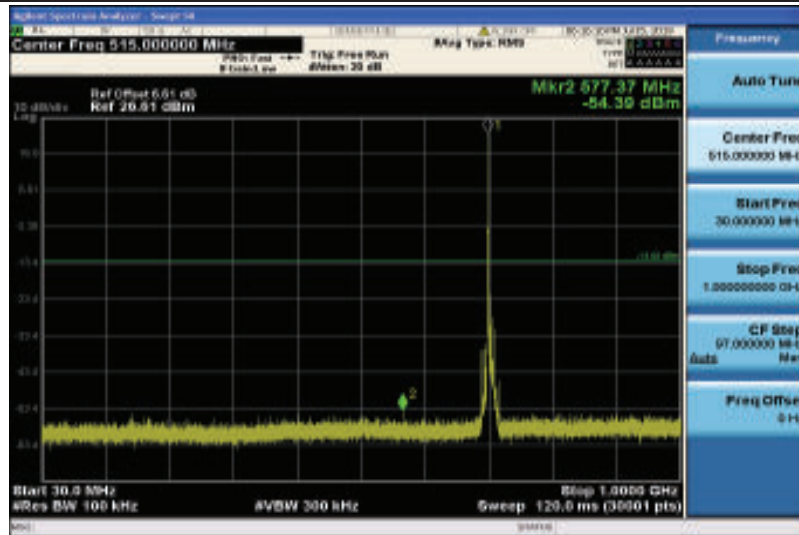

Band17-10MHz-QPSK-23790-1RB#0-Range2:1000~26000MHz

Band17-10MHz-QPSK-23800-1RB#0-Range1:30~1000MHz