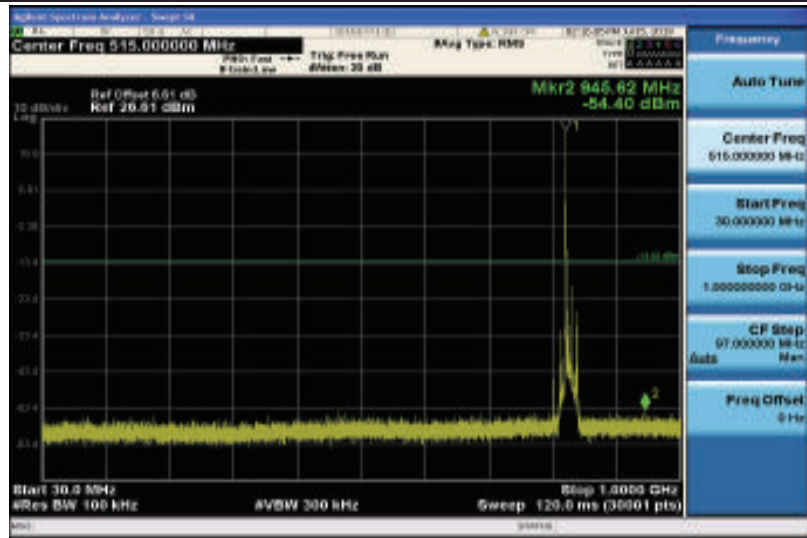

Band5-10MHz-QPSK-20600-1RB#0-Range2:1000~26000MHz

Band5-10MHz-16QAM-20450-1RB#0-Range1:30~1000MHz