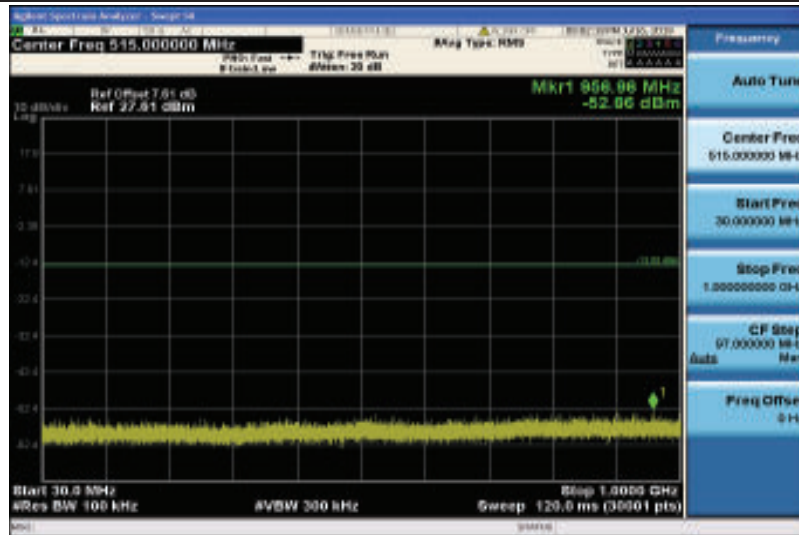

Band25-1.4MHz-QPSK-26365-1RB#0-1000~26000MHz

Band25-1.4MHz-QPSK-26683-1RB#0-30~1000MHz