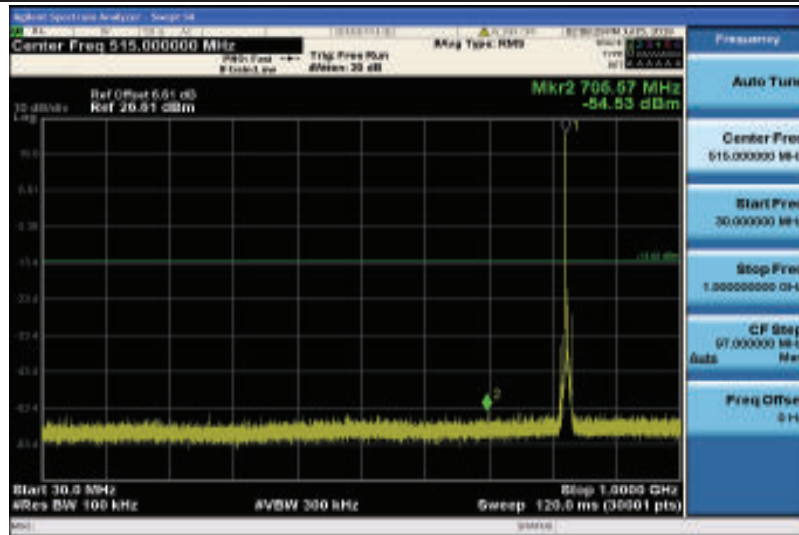

Band5-5MHz-QPSK-20625-1RB#0-Range2:100~26000MHz

Band5-5MHz-16QAM-20425-1RB#0-Range1:30~1000MHz