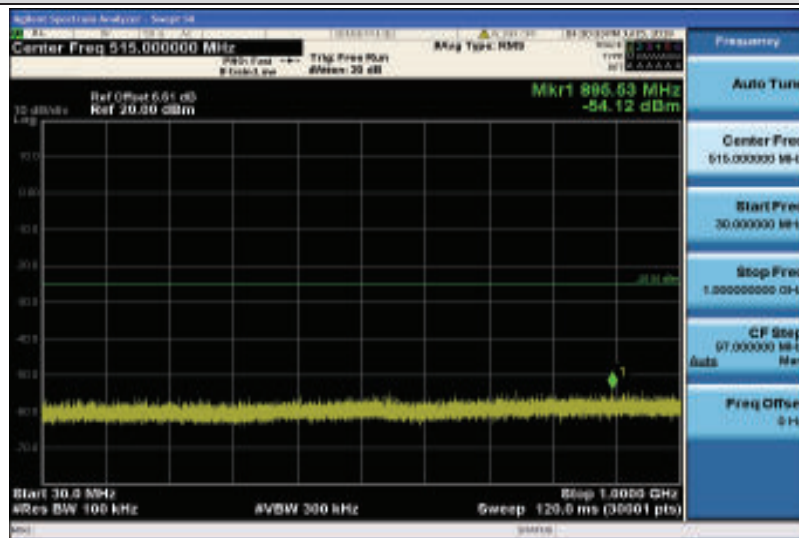

Band7-5MHz-QPSK-21100-1RB#0-Range2:100~26000MHz

Band7-5MHz-QPSK-21425-1RB#0-Range1:30~100MHz