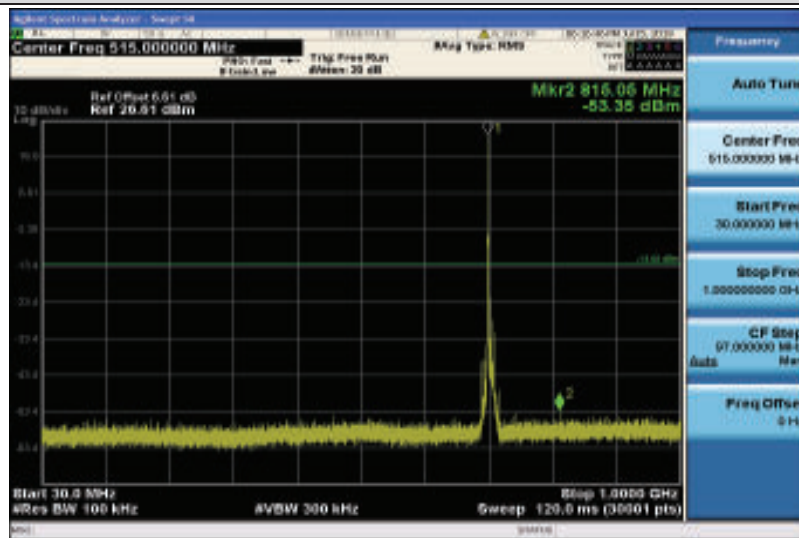

Band17-10MHz-16QAM-23790-1RB#0-Range2:1000~26000MHz

Band17-10MHz-16QAM-23800-1RB#0-Range1:30~1000MHz