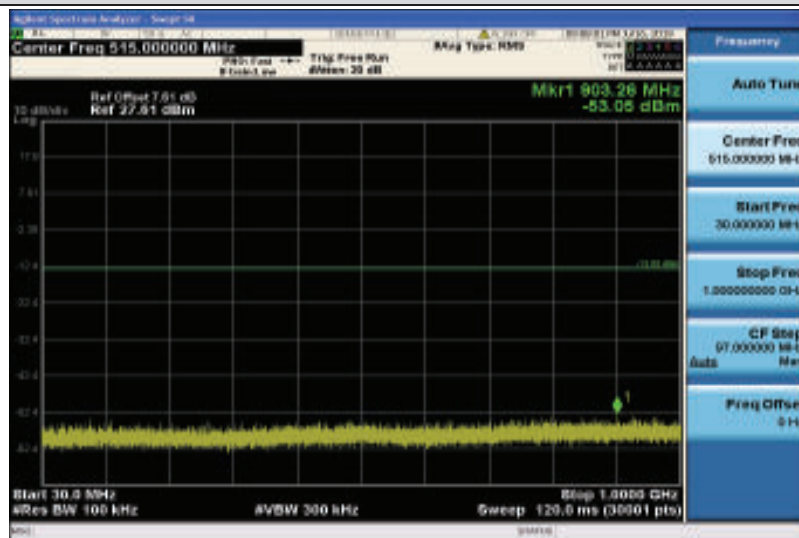

Band25-1.4MHz-16QAM-26683-1RB#0-1000~26000MHz

Band25-3MHz-QPSK-26055-1RB#0-30~1000MHz

Band25-3MHz-QPSK-26055-1RB#0-1000~26000MHz

Band25-3MHz-QPSK-26365-1RB#0-30~1000MHz

Band25-3MHz-QPSK-26365-1RB#0-1000~26000MHz