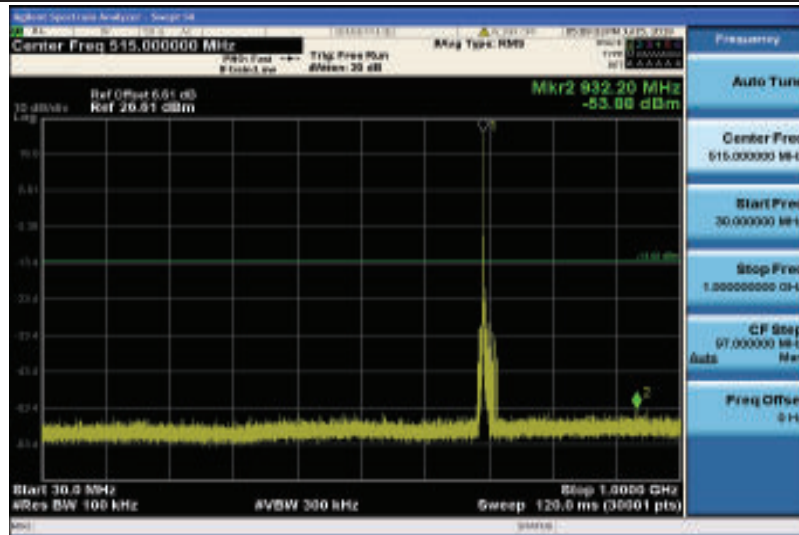

Band12-1.4MHz-16QAM-23095-1RB#0-Range1:30~100MHz

Band12-1.4MHz-16QAM-23095-1RB#0-Range2:100~26000MHz

Band12-1.4MHz-16QAM-23173-1RB#0-Range1:30~100MHz

Band12-1.4MHz-16QAM-23173-1RB#0-Range2:100~26000MHz

Band12-3MHz-QPSK-23025-1RB#0-Range1:30~1000MHz