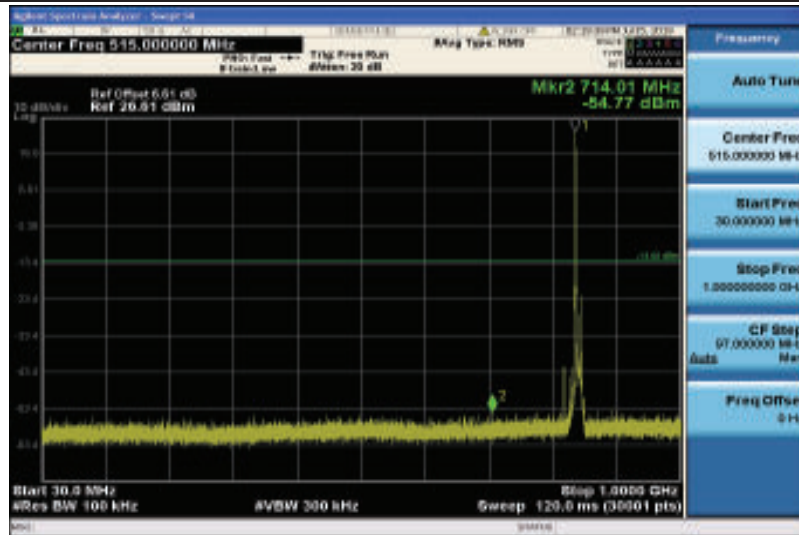

Band5-10MHz-16QAM-20525-1RB#0-Range2:1000~26000MHz

Band5-10MHz-16QAM-20600-1RB#0-Range1:30~1000MHz