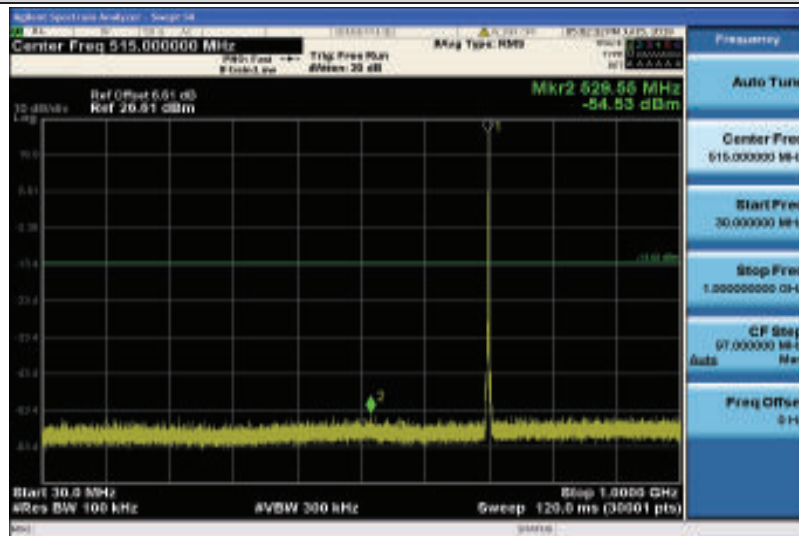

Band12-1.4MHz-QPSK-23095-1RB#0-Range2:1000~26000MHz

Band12-1.4MHz-QPSK-23173-1RB#0-Range1:30~1000MHz

Band12-1.4MHz-QPSK-23173-1RB#0-Range2:1000~26000MHz

Band12-1.4MHz-16QAM-23017-1RB#0-Range1:30~100MHz

Band12-1.4MHz-16QAM-23017-1RB#0-Range2:100~26000MHz