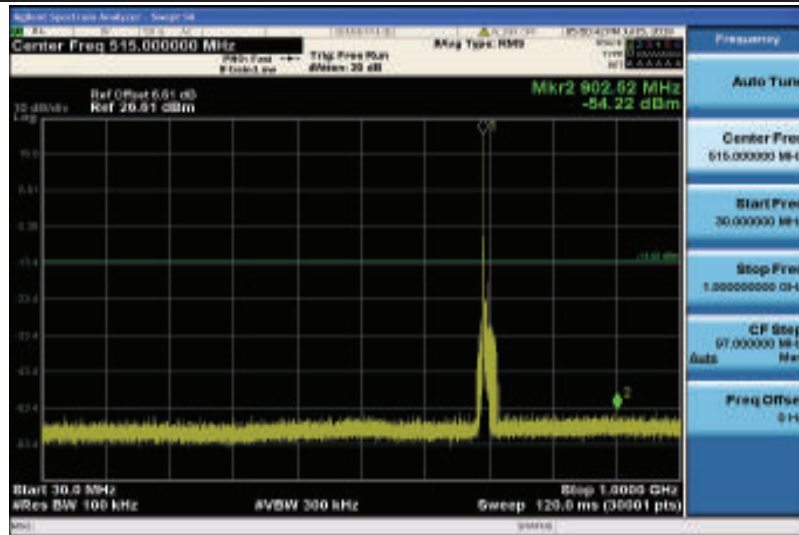

Band12-3MHz-16QAM-23165-1RB#0-Range2:1000~26000MHz

Band12-5MHz-QPSK-23035-1RB#0-Range1:30~1000MHz