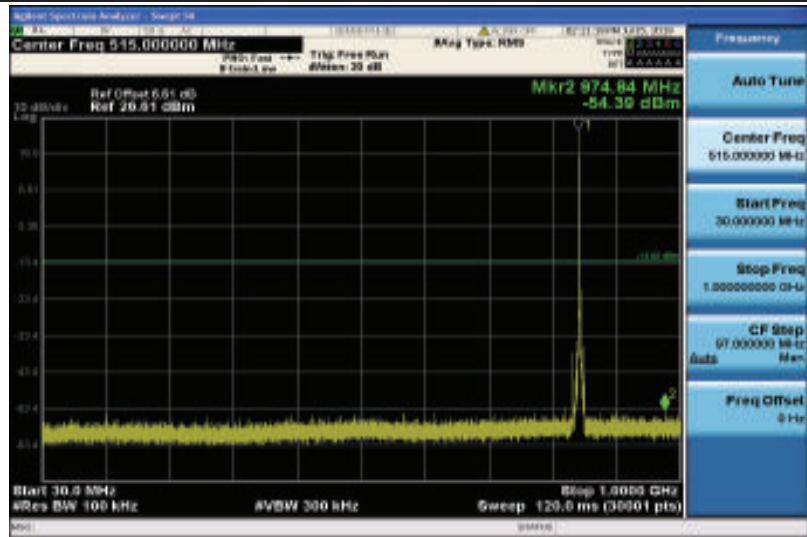

Band5-5MHz-QPSK-20625-1RB#0-Range2:100~26000MHz

Band5-5MHz-16QAM-20425-1RB#0-Range1:30~1000MHz

Band5-5MHz-16QAM-20425-1RB#0-Range2:100~26000MHz

Band5-5MHz-16QAM-20525-1RB#0-Range1:30~1000MHz

Band5-5MHz-16QAM-20525-1RB#0-Range2:1000~26000MHz