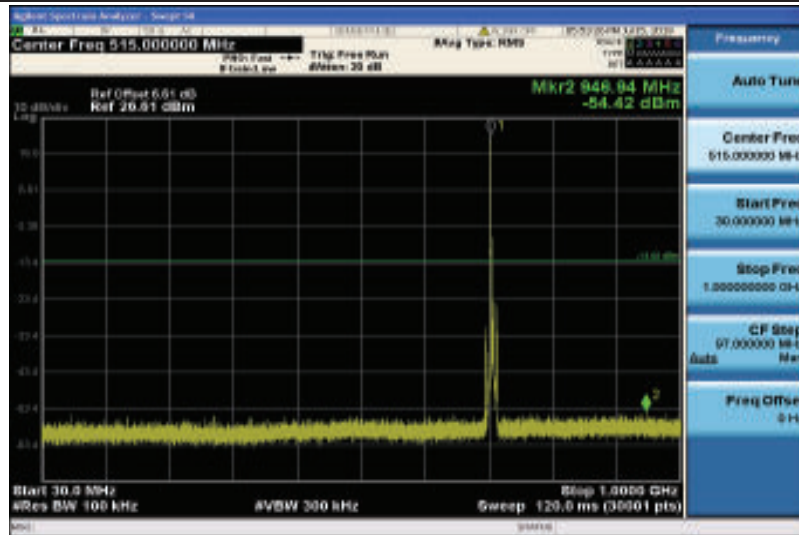

Band12-3MHz-16QAM-23165-1RB#0-Range2:1000~26000MHz

Band12-5MHz-QPSK-23035-1RB#0-Range1:30~1000MHz

Band12-5MHz-QPSK-23035-1RB#0-Range2:1000~26000MHz

Band12-5MHz-QPSK-23095-1RB#0-Range1:30~1000MHz

Band12-5MHz-QPSK-23095-1RB#0-Range2:1000~26000MHz