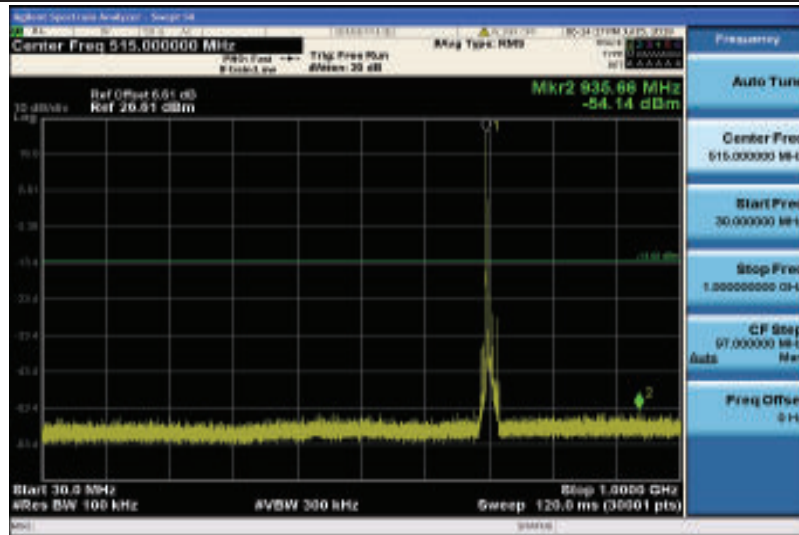

Band17-10MHz-QPSK-23800-1RB#0-Range2:1000~26000MHz

Band17-10MHz-16QAM-23780-1RB#0-Range1:30~1000MHz