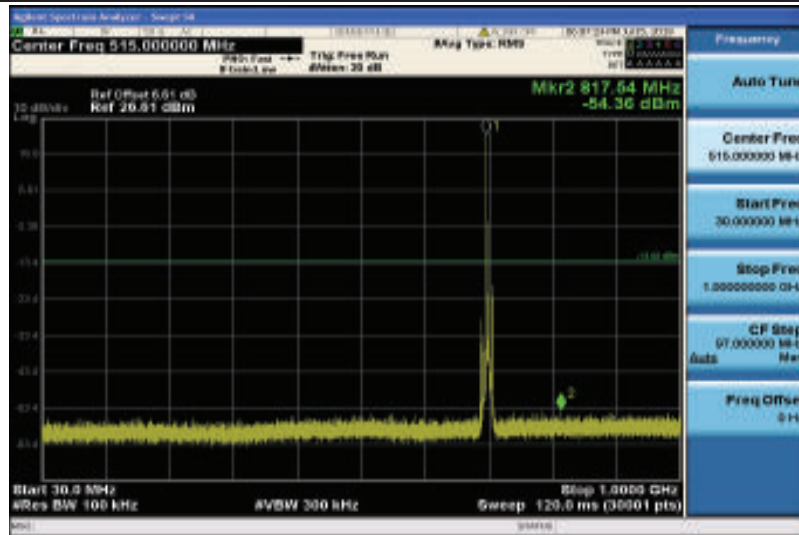

Band12-10MHz-16QAM-23060-1RB#0-Range2:1000~26000MHz

Band12-10MHz-16QAM-23095-1RB#0-Range1:30~1000MHz

Band12-10MHz-16QAM-23095-1RB#0-Range2:1000~26000MHz

Band12-10MHz-16QAM-23130-1RB#0-Range1:30~1000MHz

Band12-10MHz-16QAM-23130-1RB#0-Range2:1000~26000MHz