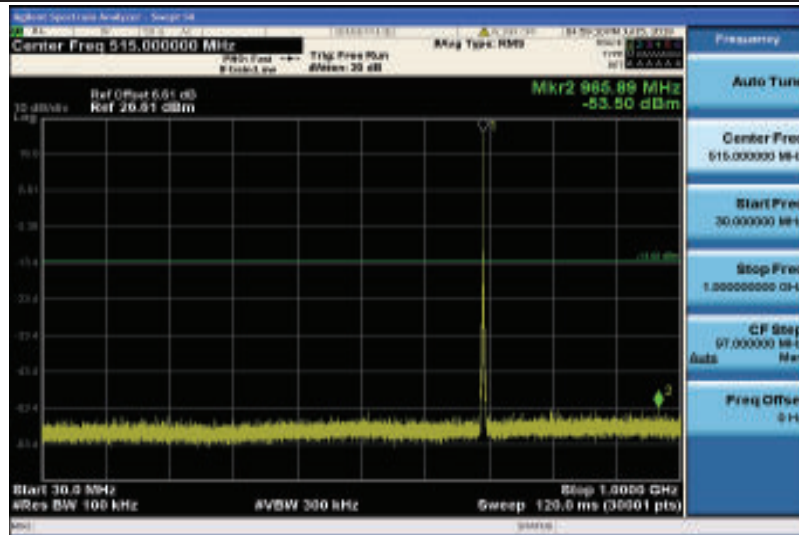

Band12-1.4MHz-QPSK-23173-1RB#0-Range2:1000~26000MHz

Band12-1.4MHz-16QAM-23017-1RB#0-Range1:30~100MHz