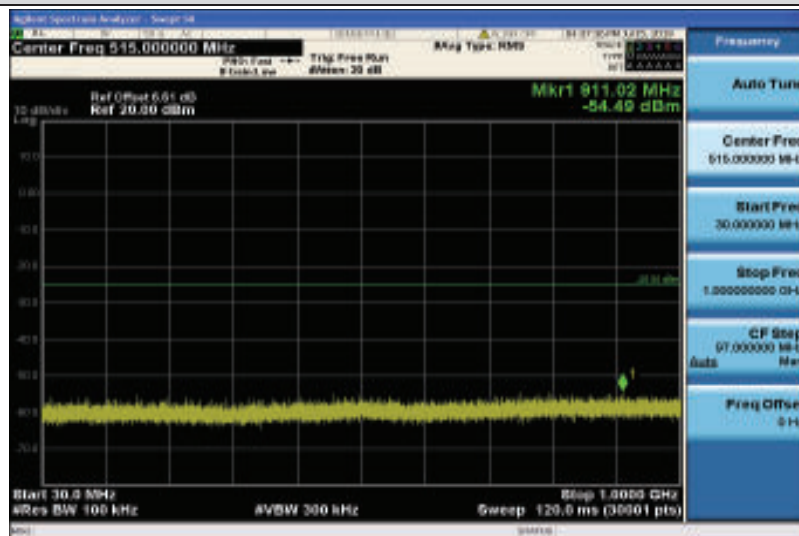

Band7-10MHz-QPSK-21400-1RB#0-Range1:30~1000MHz

Band7-10MHz-QPSK-21400-1RB#0-Range2:1000~26000MHz

Band7-10MHz-16QAM-20800-1RB#0-Range1:30~1000MHz

Band7-10MHz-16QAM-20800-1RB#0-Range2:1000~26000MHz

Band7-10MHz-16QAM-21100-1RB#0-Range1:30~1000MHz