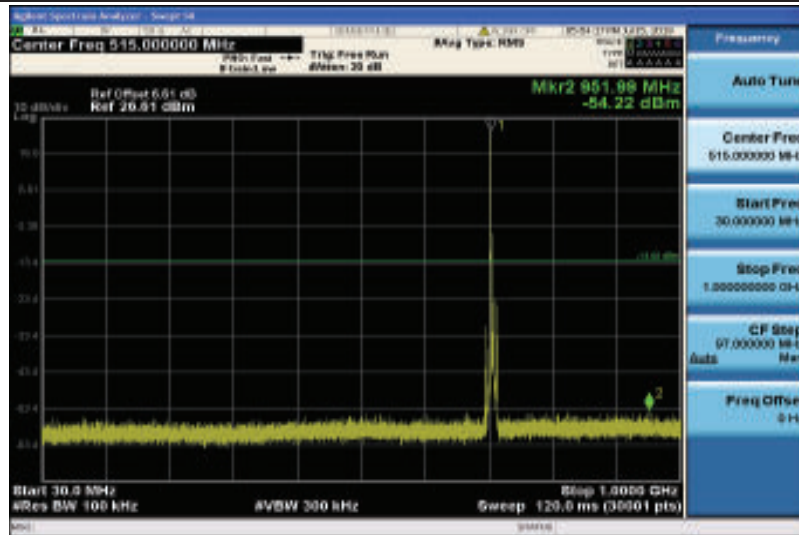

Band12-5MHz-16QAM-23095-1RB#0-Range2:1000~26000MHz

Band12-5MHz-16QAM-23155-1RB#0-Range1:30~1000MHz