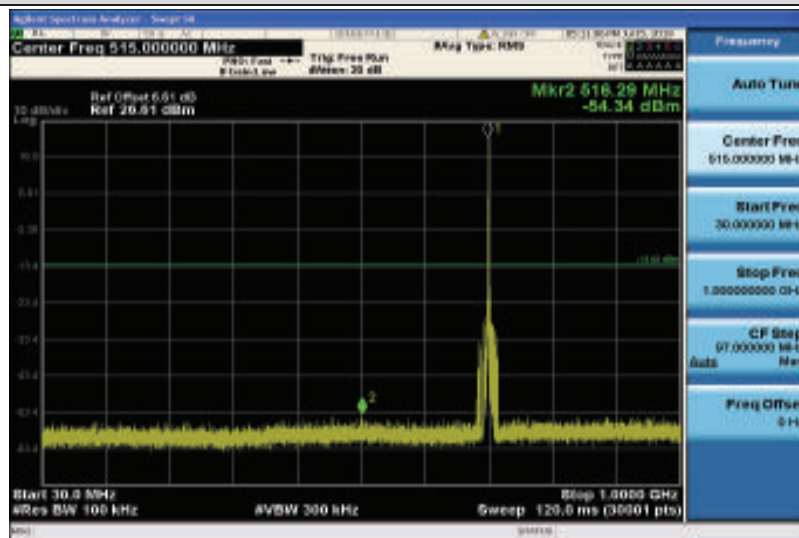

Band12-3MHz-QPSK-23025-1RB#0-Range2:1000~26000MHz

Band12-3MHz-QPSK-23095-1RB#0-Range1:30~1000MHz