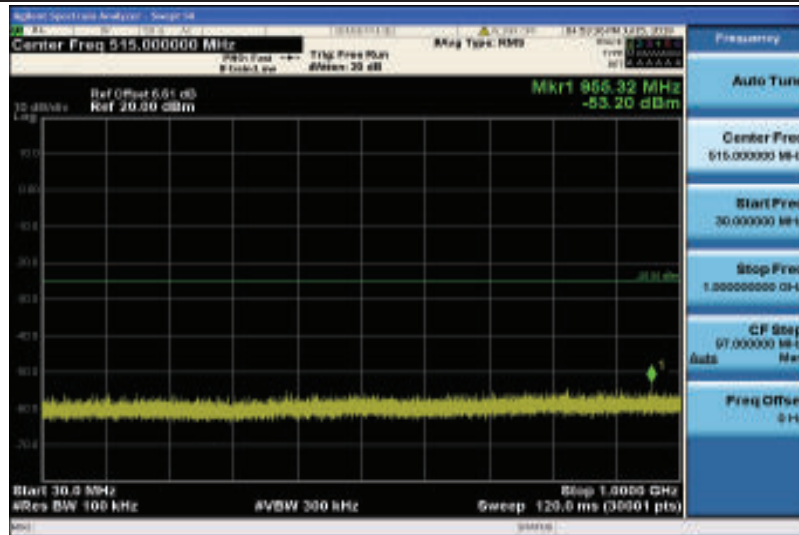

Band7-20MHz-QPSK-21350-1RB#0-Range2:1000~26000MHz

Band7-20MHz-16QAM-20850-1RB#0-Range1:30~1000MHz

Band7-20MHz-16QAM-20850-1RB#0-Range2:1000~26000MHz

Band7-20MHz-16QAM-21100-1RB#0-Range1:30~1000MHz

Band7-20MHz-16QAM-21100-1RB#0-Range2:1000~26000MHz