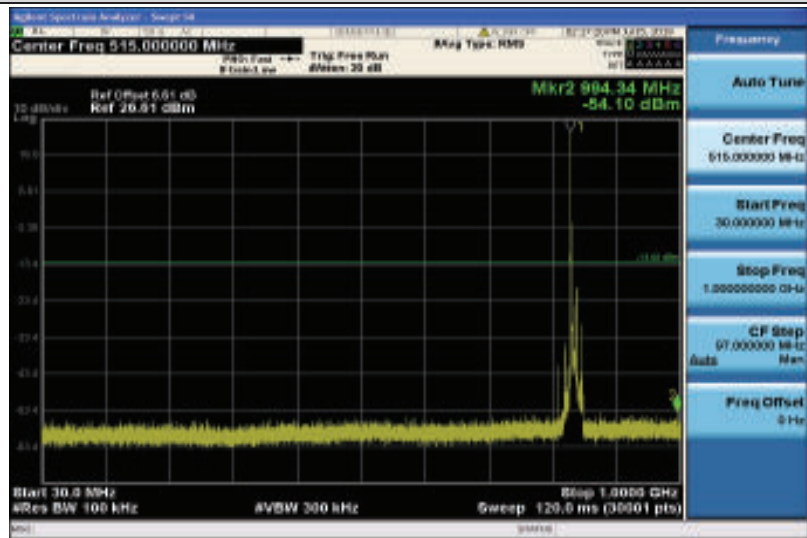

Band5-10MHz-QPSK-20525-1RB#0-Range2:1000~26000MHz

Band5-10MHz-QPSK-20600-1RB#0-Range1:30~1000MHz

Band5-10MHz-QPSK-20600-1RB#0-Range2:1000~26000MHz

Band5-10MHz-16QAM-20450-1RB#0-Range1:30~1000MHz

Band5-10MHz-16QAM-20450-1RB#0-Range2:1000~26000MHz