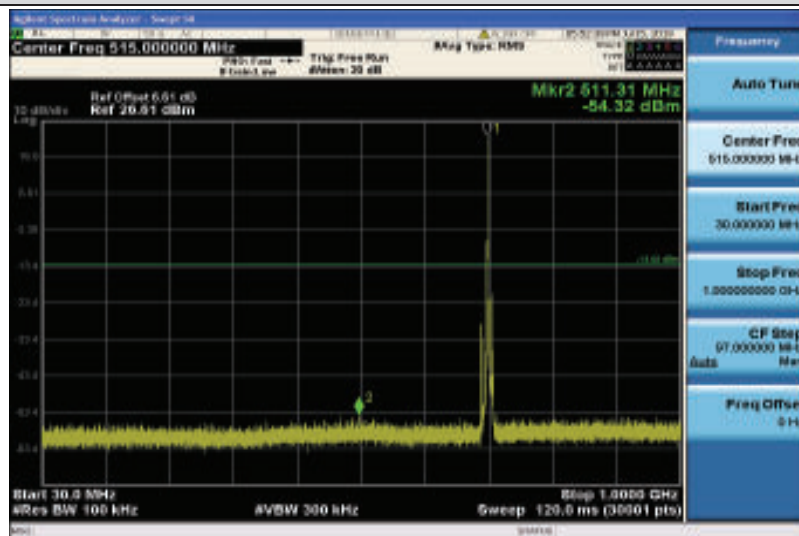

Band12-5MHz-QPSK-23155-1RB#0-Range1:30~1000MHz

Band12-5MHz-QPSK-23155-1RB#0-Range2:1000~26000MHz

Band12-5MHz-16QAM-23035-1RB#0-Range1:30~1000MHz

Band12-5MHz-16QAM-23035-1RB#0-Range2:1000~26000MHz

Band12-5MHz-16QAM-23095-1RB#0-Range1:30~1000MHz