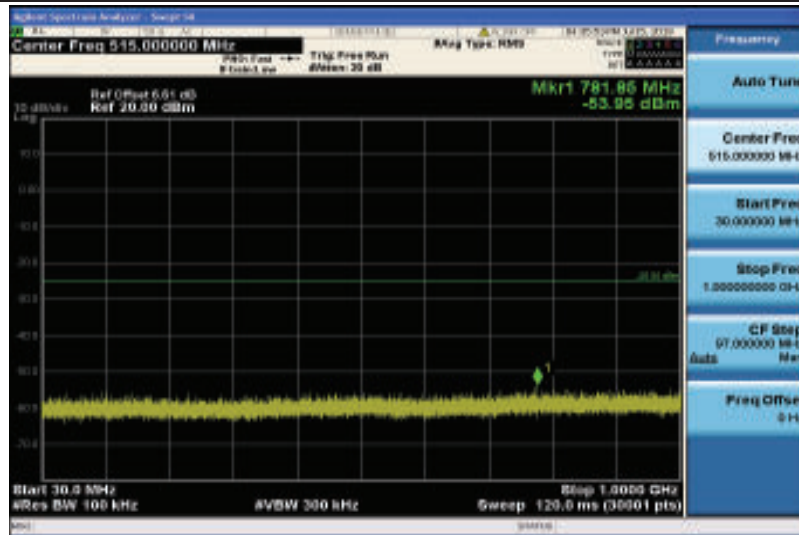

Band7-10MHz-QPSK-21400-1RB#0-Range2:1000~26000MHz

Band7-10MHz-16QAM-20800-1RB#0-Range1:30~1000MHz