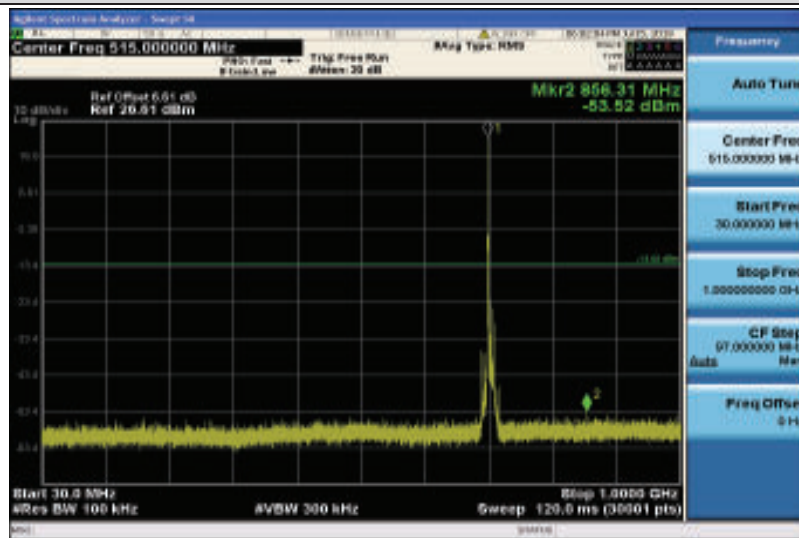

Band12-10MHz-16QAM-23095-1RB#0-Range2:1000~26000MHz

Band12-10MHz-16QAM-23130-1RB#0-Range1:30~1000MHz