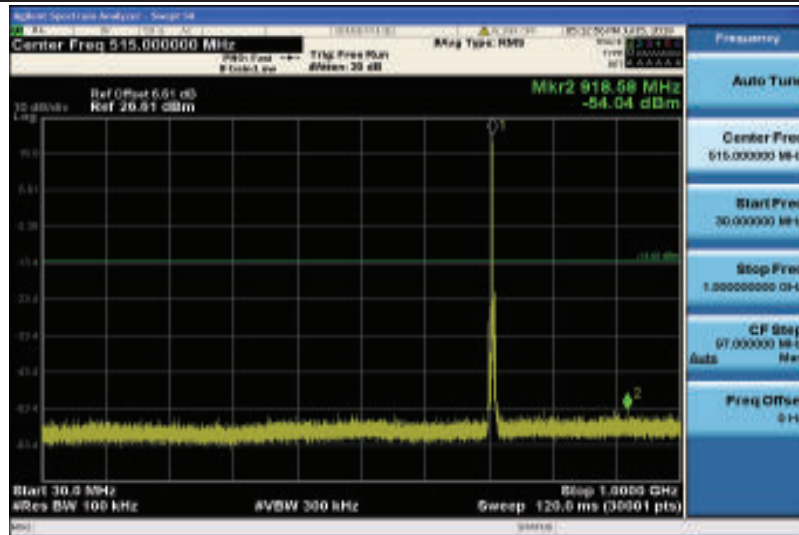

Band12-3MHz-16QAM-23025-1RB#0-Range1:30~1000MHz

Band12-3MHz-16QAM-23025-1RB#0-Range2:1000~26000MHz

Band12-3MHz-16QAM-23095-1RB#0-Range1:30~1000MHz

Band12-3MHz-16QAM-23095-1RB#0-Range2:1000~26000MHz

Band12-3MHz-16QAM-23165-1RB#0-Range1:30~1000MHz