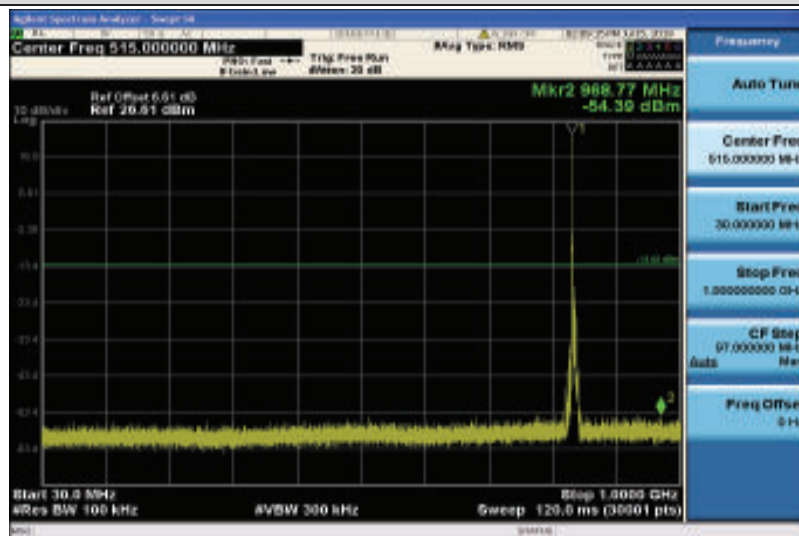

Band5-5MHz-QPSK-20425-1RB#0-Range1:30~100MHz

Band5-5MHz-QPSK-20425-1RB#0-Range2:100~26000MHz

Band5-5MHz-QPSK-20525-1RB#0-Range1:30~100MHz

Band5-5MHz-QPSK-20525-1RB#0-Range2:100~26000MHz

Band5-5MHz-QPSK-20625-1RB#0-Range1:30~100MHz