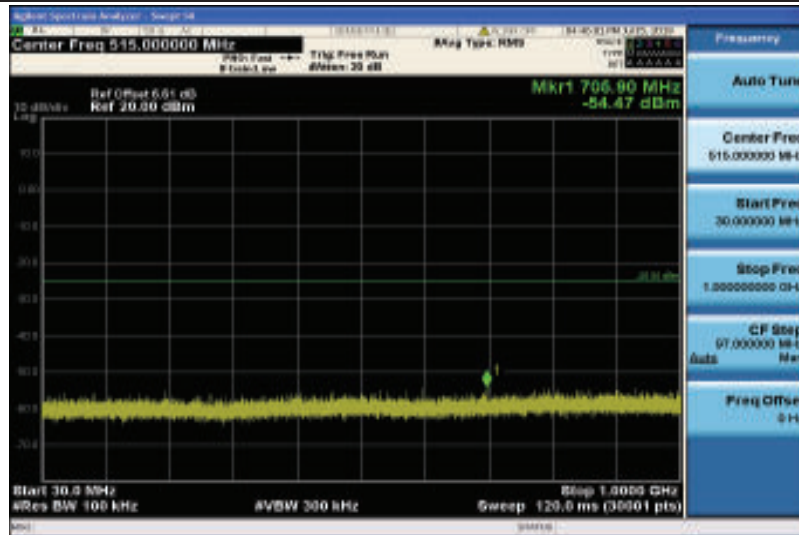

Band7-15MHz-QPSK-21100-1RB#0-Range2:1000~26000MHz

Band7-15MHz-QPSK-21375-1RB#0-Range1:30~1000MHz