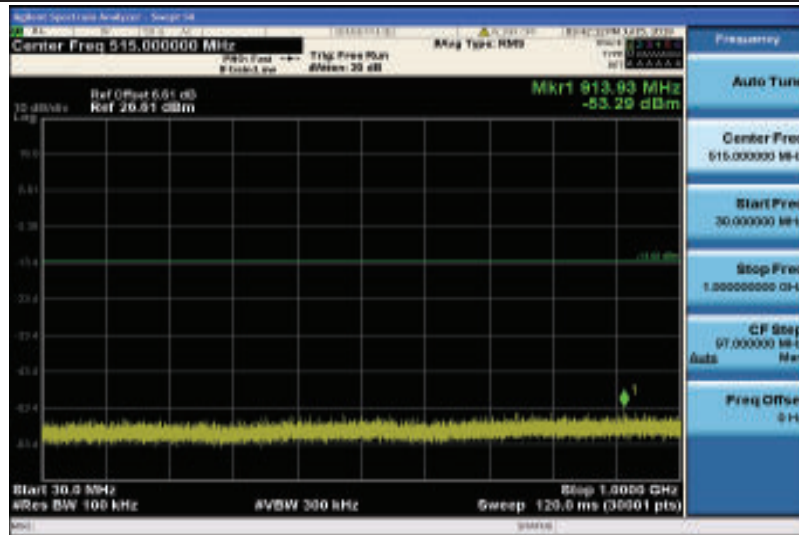

Band4-3MHz-16QAM-19965-1RB#0-Range2:1000~26000MHz

Band4-3MHz-16QAM-20175-1RB#0-Range1:30~1000MHz

Band4-3MHz-16QAM-20175-1RB#0-Range2:1000~26000MHz

Band4-3MHz-16QAM-20385-1RB#0-Range1:30~1000MHz

Band4-3MHz-16QAM-20385-1RB#0-Range2:1000~26000MHz