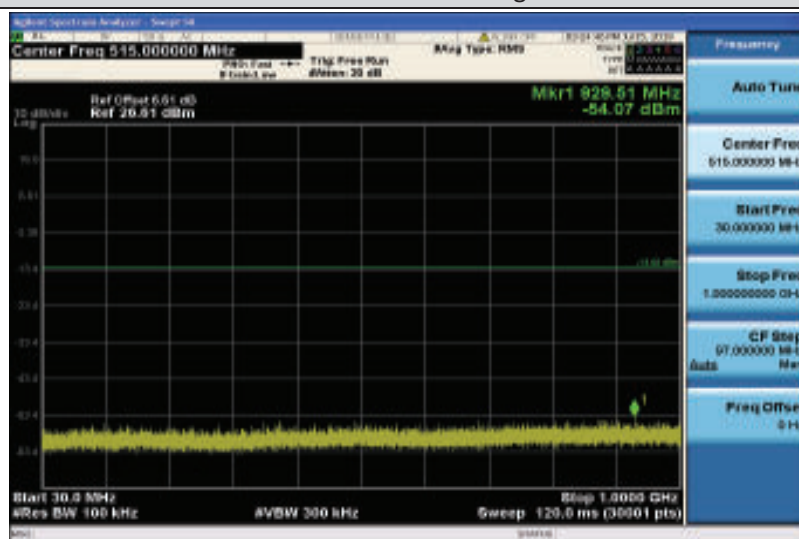

Band4-1.4MHz-QPSK-19957-1RB#0-Range2:1000~26000MHz

Band4-1.4MHz-QPSK-20175-1RB#0-Range1:30~1000MHz