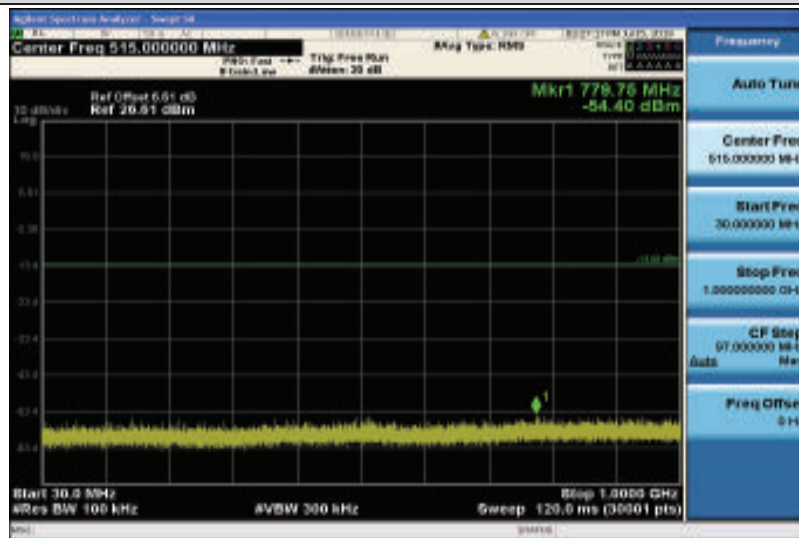

Band4-1.4MHz-16QAM-20175-1RB#0-Range2:1000~26000MHz

Band4-1.4MHz-16QAM-20393-1RB#0-Range1:30~1000MHz