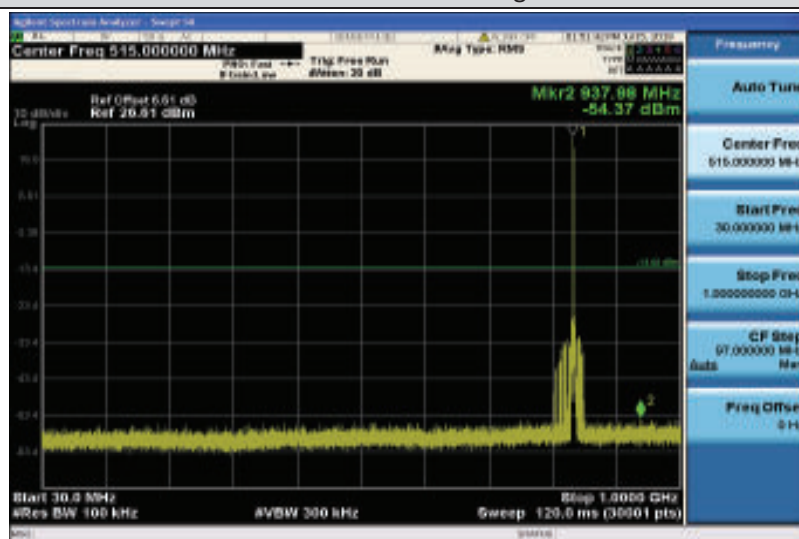

Band4-20MHz-16QAM-20175-1RB#0-Range2:1000~26000MHz

Band4-20MHz-16QAM-20300-1RB#0-Range1:30~1000MHz

Band4-20MHz-16QAM-20300-1RB#0-Range2:1000~26000MHz

Band5-1.4MHz-QPSK-20407-1RB#0-Range1:30~1000MHz

Band5-1.4MHz-QPSK-20407-1RB#0-Range2:1000~26000MHz