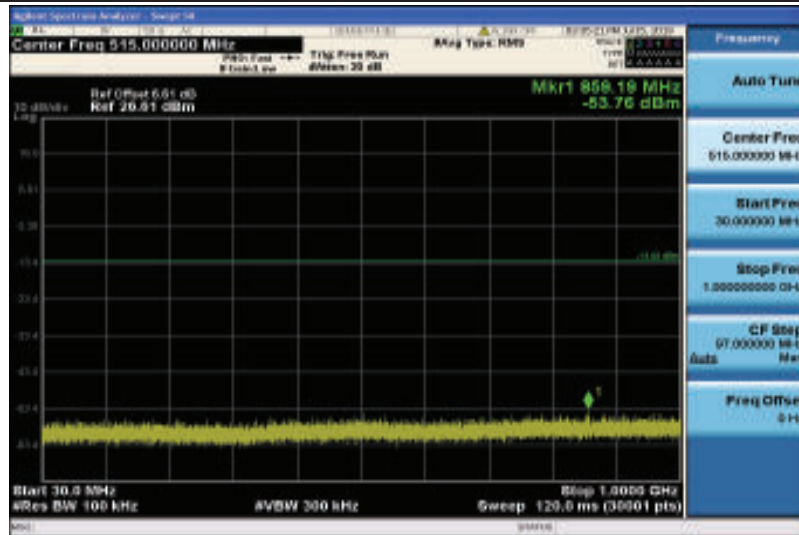

Band4-3MHz-QPSK-20175-1RB#0-Range2:100~26000MHz

Band4-3MHz-QPSK-20385-1RB#0-Range1:30~100MHz