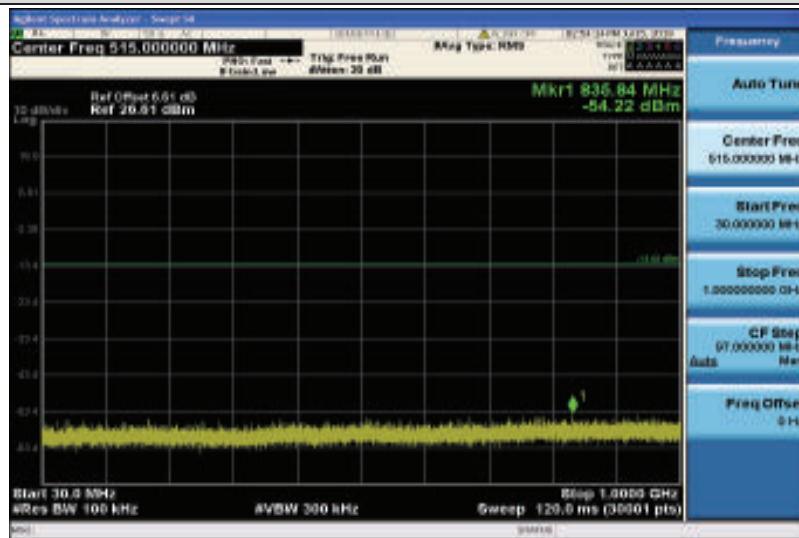

Band2-10MHz-QPSK-18650-1RB#0-Range1:30~1000MHz

Band2-10MHz-QPSK-18650-1RB#0-Range2:1000~26000MHz

Band2-10MHz-QPSK-18900-1RB#0-Range1:30~1000MHz

Band2-10MHz-QPSK-18900-1RB#0-Range2:1000~26000MHz

Band2-10MHz-QPSK-19150-1RB#0-Range1:30~1000MHz