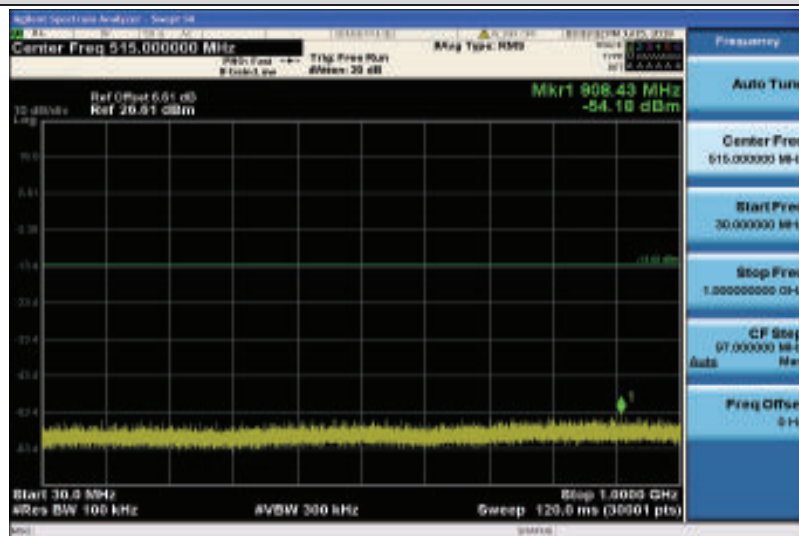

Band4-1.4MHz-16QAM-20175-1RB#0-Range2:1000~26000MHz

Band4-1.4MHz-16QAM-20393-1RB#0-Range1:30~1000MHz

Band4-1.4MHz-16QAM-20393-1RB#0-Range2:1000~26000MHz

Band4-3MHz-QPSK-19965-1RB#0-Range1:30~100MHz

Band4-3MHz-QPSK-19965-1RB#0-Range2:100~26000MHz