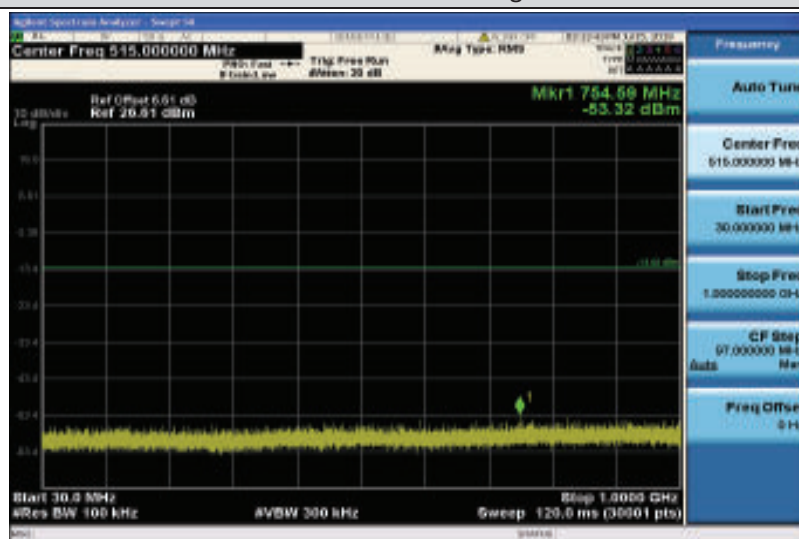

Band2-20MHz-QPSK-18700-1RB#0-Range2:1000~26000MHz

Band2-20MHz-QPSK-18900-1RB#0-Range1:30~1000MHz