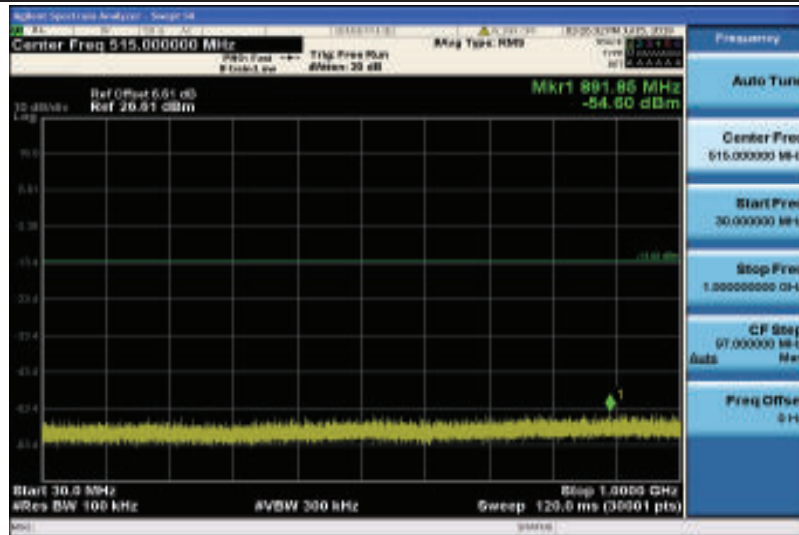

Band2-20MHz-16QAM-19100-1RB#0-Range2:1000~26000MHz

Band4-1.4MHz-QPSK-19957-1RB#0-Range1:30~1000MHz

Band4-1.4MHz-QPSK-19957-1RB#0-Range2:1000~26000MHz

Band4-1.4MHz-QPSK-20175-1RB#0-Range1:30~1000MHz

Band4-1.4MHz-QPSK-20175-1RB#0-Range2:1000~26000MHz