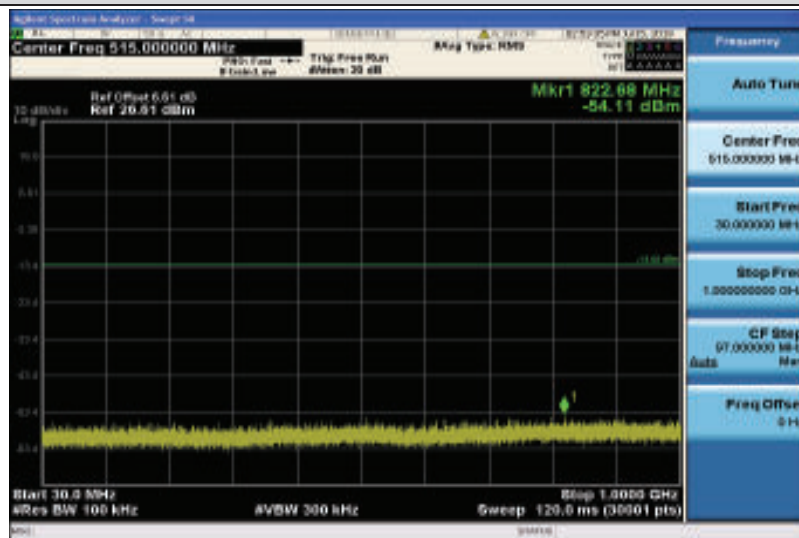

Band2-10MHz-16QAM-18650-1RB#0-Range2:1000~26000MHz

Band2-10MHz-16QAM-18900-1RB#0-Range1:30~1000MHz