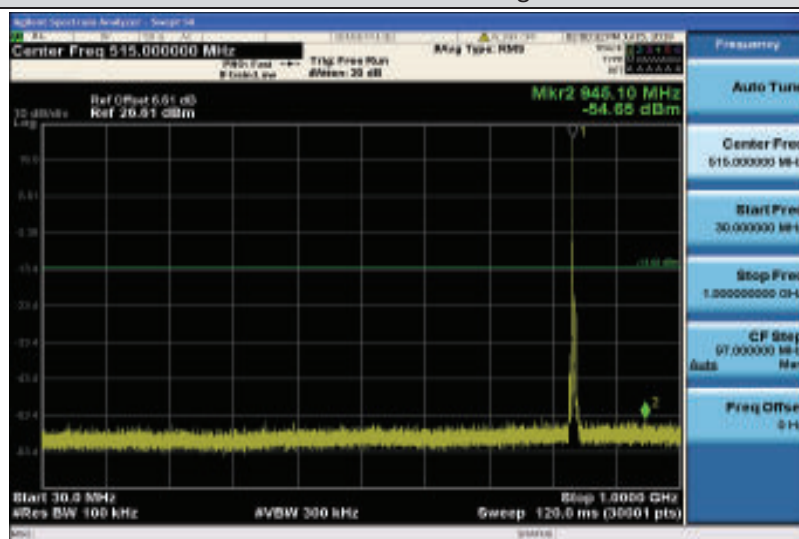

Band5-3MHz-16QAM-20415-1RB#0-Range2:100~26000MHz

Band5-3MHz-16QAM-20525-1RB#0-Range1:30~1000MHz