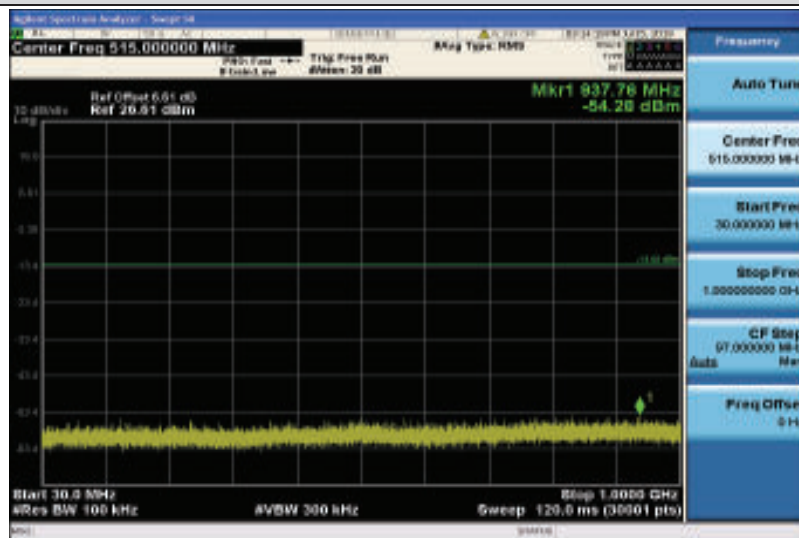

Band2-20MHz-16QAM-18700-1RB#0-Range2:1000~26000MHz

Band2-20MHz-16QAM-18900-1RB#0-Range1:30~1000MHz