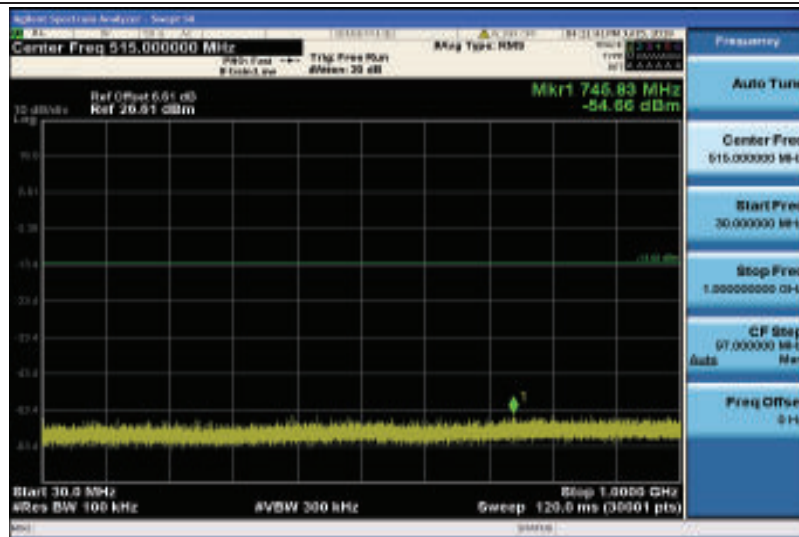

Band4-10MHz-QPSK-20350-1RB#0-Range2:1000~26000MHz

Band4-10MHz-16QAM-20000-1RB#0-Range1:30~1000MHz