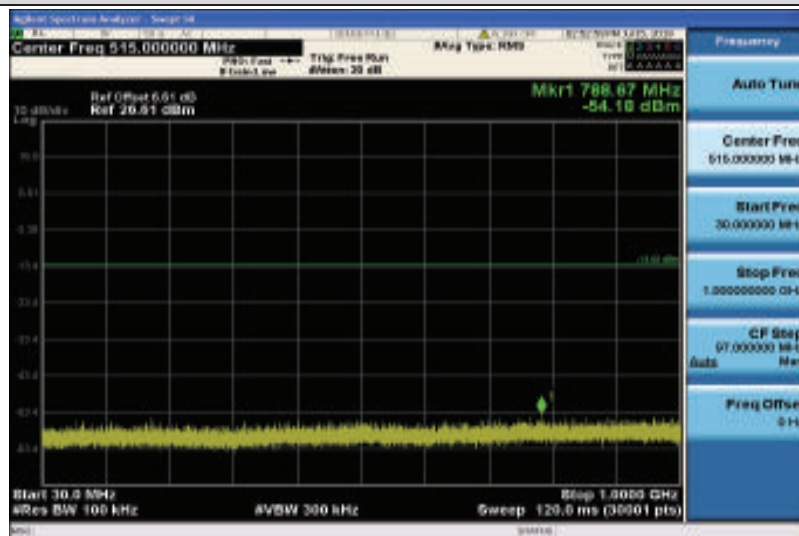

Band2-10MHz-QPSK-18650-1RB#0-Range2:1000~26000MHz

Band2-10MHz-QPSK-18900-1RB#0-Range1:30~1000MHz