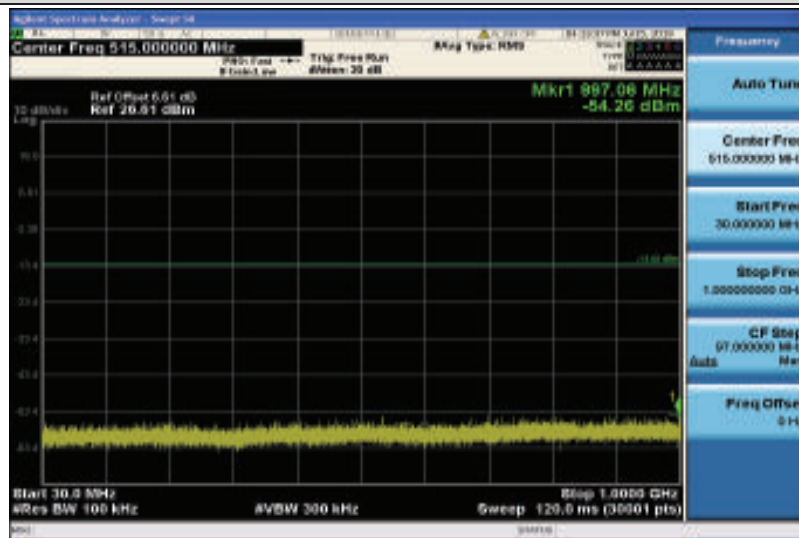

Band4-10MHz-QPSK-20175-1RB#0-Range2:1000~26000MHz

Band4-10MHz-QPSK-20350-1RB#0-Range1:30~1000MHz