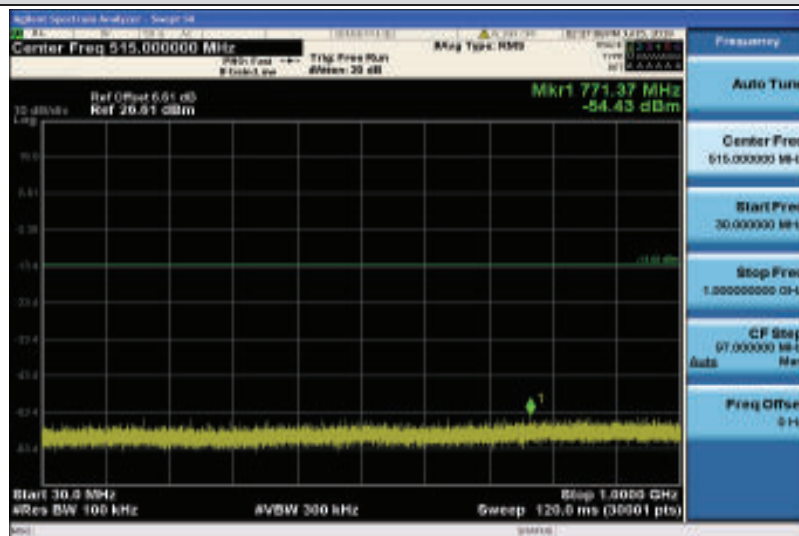

Band2-3MHz-QPSK-19185-1RB#0-Range1:30~100MHz

Band2-3MHz-QPSK-19185-1RB#0-Range2:1000~26000MHz

Band2-3MHz-16QAM-18615-1RB#0-Range1:30~1000MHz

Band2-3MHz-16QAM-18615-1RB#0-Range2:100~26000MHz

Band2-3MHz-16QAM-18900-1RB#0-Range1:30~1000MHz