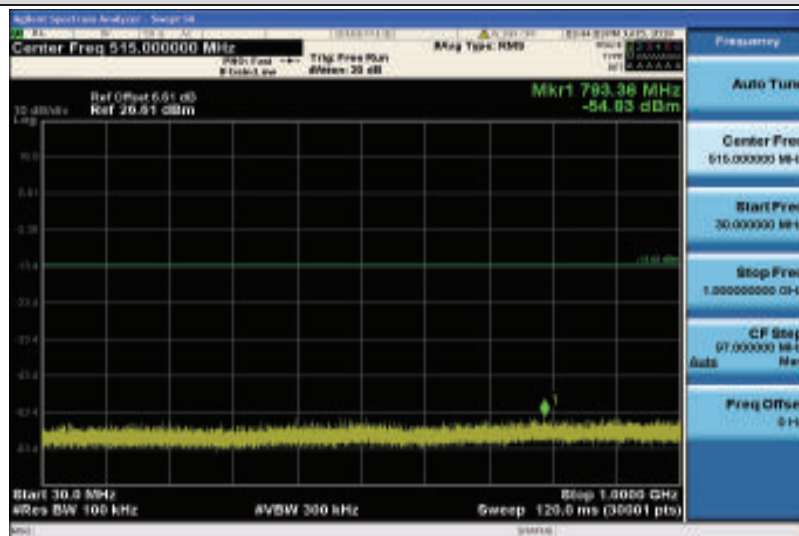

Band4-5MHz-QPSK-20375-1RB#0-Range2:100~26000MHz

Band4-5MHz-16QAM-19975-1RB#0-Range1:30~1000MHz

Band4-5MHz-16QAM-19975-1RB#0-Range2:1000~26000MHz

Band4-5MHz-16QAM-20175-1RB#0-Range1:30~1000MHz

Band4-5MHz-16QAM-20175-1RB#0-Range2:1000~26000MHz