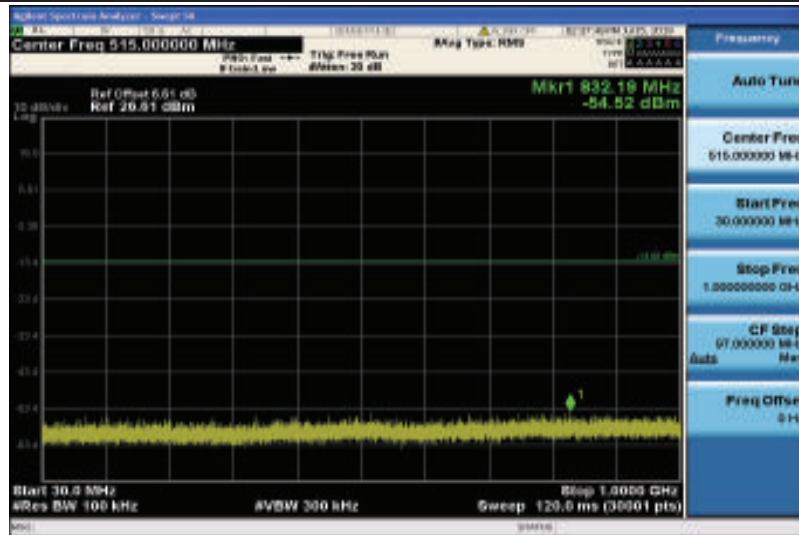

Band2-1.4MHz-16QAM-19193-1RB#0-Range2:1000~26000MHz

Band2-3MHz-QPSK-18615-1RB#0-Range1:30~100MHz

Band2-3MHz-QPSK-18615-1RB#0-Range2:1000~26000MHz

Band2-3MHz-QPSK-18900-1RB#0-Range1:30~100MHz

Band2-3MHz-QPSK-18900-1RB#0-Range2:1000~26000MHz