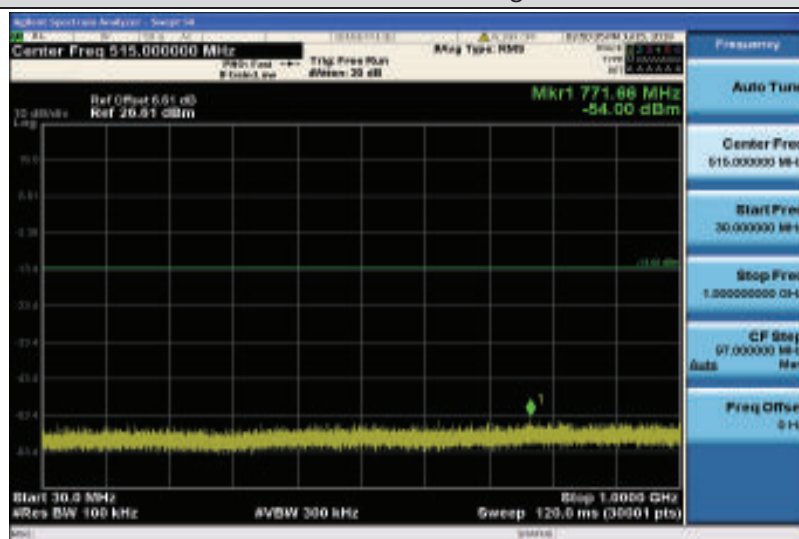

Band4-15MHz-QPSK-2025-1RB#0-Range2:1000~26000MHz

Band4-15MHz-QPSK-20175-1RB#0-Range1:30~1000MHz