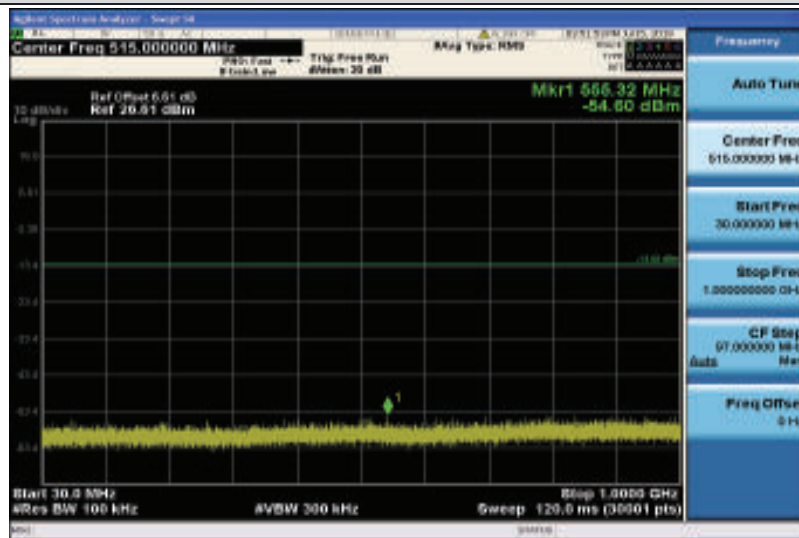

Band4-15MHz-QPSK-20175-1RB#0-Range2:1000~26000MHz

Band4-15MHz-QPSK-20325-1RB#0-Range1:30~1000MHz