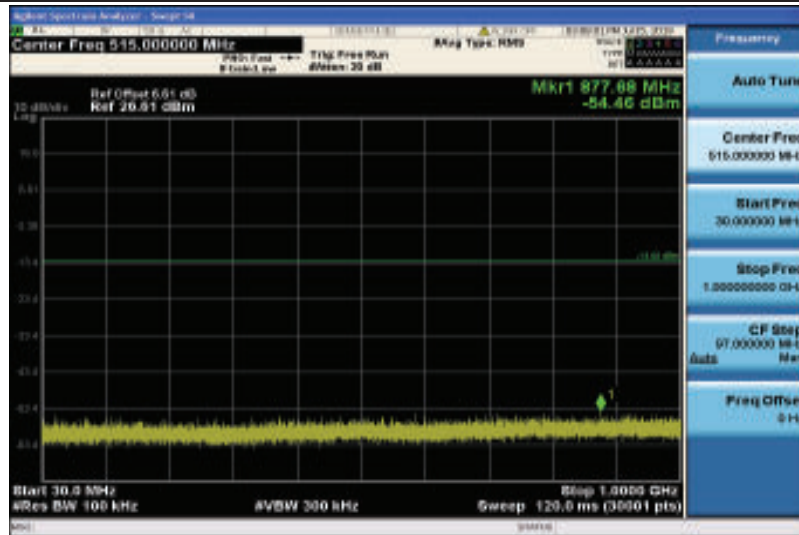

Band2-15MHz-16QAM-18900-1RB#0-Range2:1000~26000MHz

Band2-15MHz-16QAM-19125-1RB#0-Range1:30~1000MHz