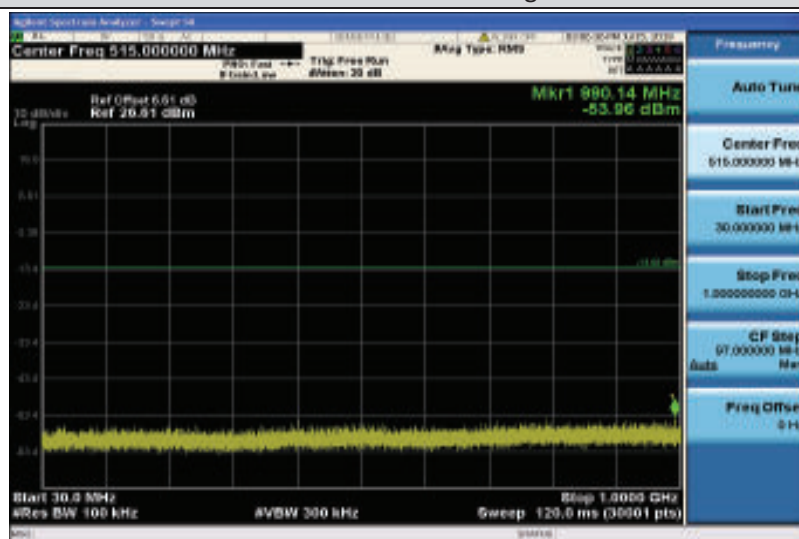

Band2-15MHz-QPSK-18900-1RB#0-Range2:1000~26000MHz

Band2-15MHz-QPSK-19125-1RB#0-Range1:30~1000MHz

Band2-15MHz-QPSK-19125-1RB#0-Range2:1000~26000MHz

Band2-15MHz-16QAM-18675-1RB#0-Range1:30~1000MHz

Band2-15MHz-16QAM-18675-1RB#0-Range2:1000~26000MHz