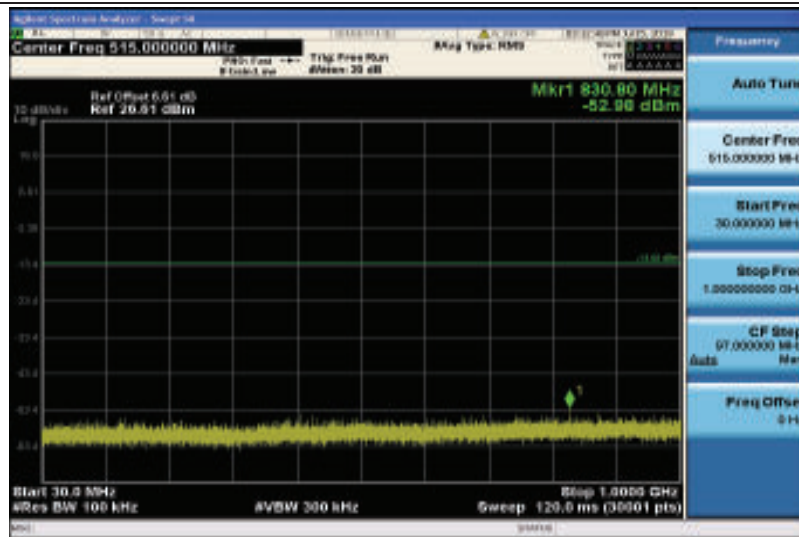

Band2-20MHz-QPSK-18700-1RB#0-Range2:1000~26000MHz

Band2-20MHz-QPSK-18900-1RB#0-Range1:30~1000MHz

Band2-20MHz-QPSK-18900-1RB#0-Range2:1000~26000MHz

Band2-20MHz-QPSK-19100-1RB#0-Range1:30~1000MHz

Band2-20MHz-QPSK-19100-1RB#0-Range2:1000~26000MHz