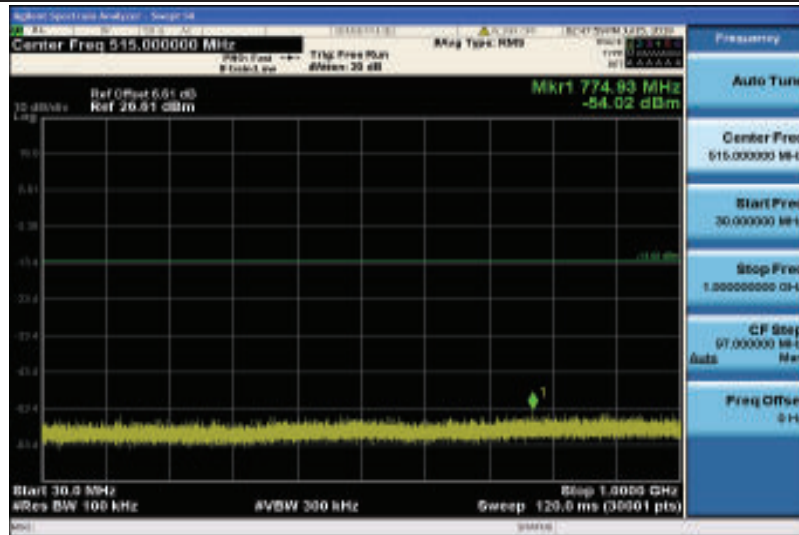

Band2-5MHz-16QAM-18900-1RB#0-Range2:1000~26000MHz

Band2-5MHz-16QAM-19175-1RB#0-Range1:30~100MHz