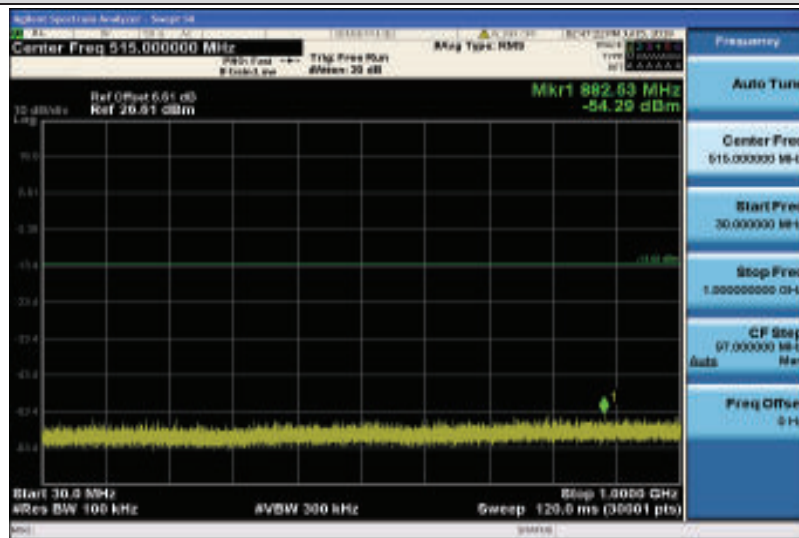

Band2-5MHz-QPSK-18900-1RB#0-Range2:100~26000MHz

Band2-5MHz-QPSK-19175-1RB#0-Range1:30~100MHz