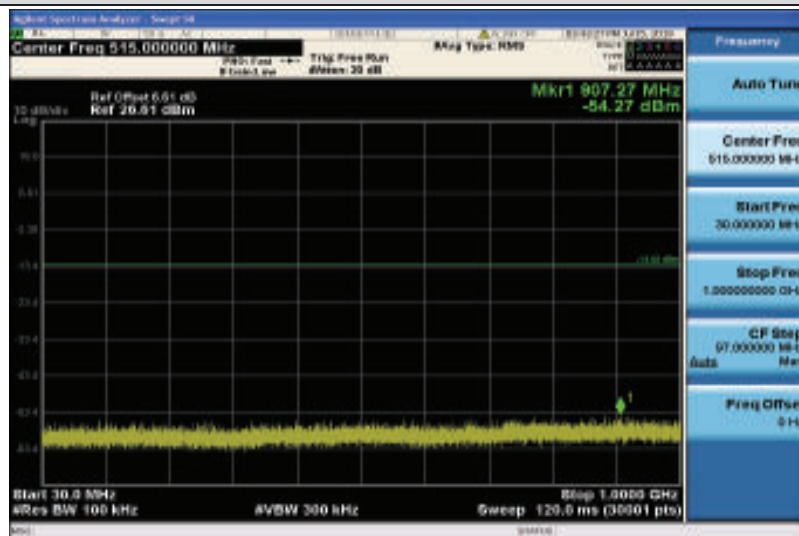

Band4-5MHz-QPSK-19975-1RB#0-Range2:100~26000MHz

Band4-5MHz-QPSK-20175-1RB#0-Range1:30~100MHz