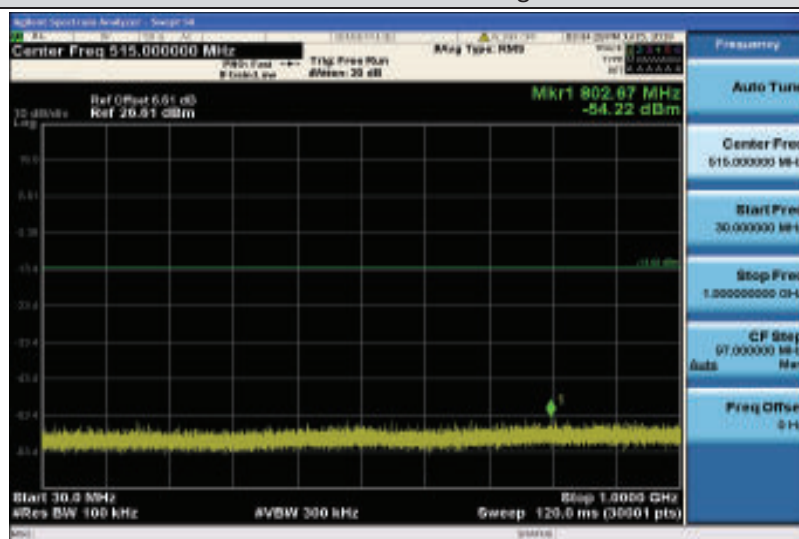

Band4-3MHz-16QAM-19965-1RB#0-Range2:1000~26000MHz

Band4-3MHz-16QAM-20175-1RB#0-Range1:30~1000MHz