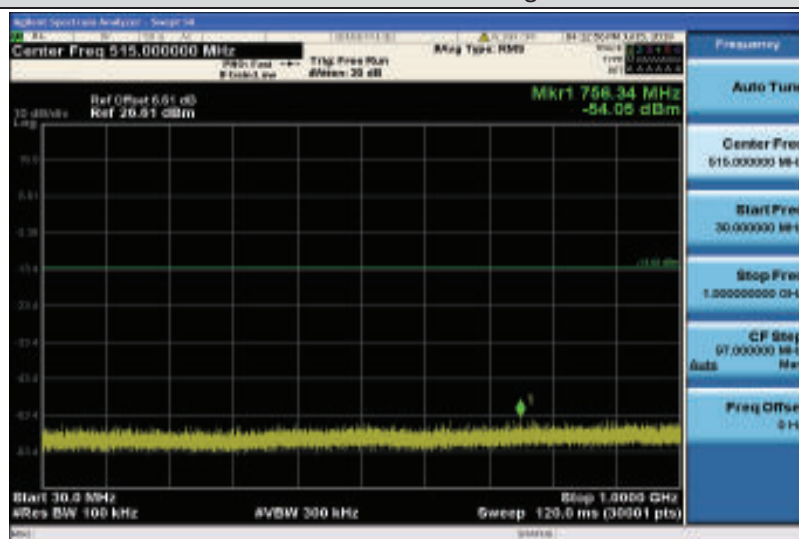

Band4-10MHz-QPSK-20175-1RB#0-Range2:1000~26000MHz

Band4-10MHz-QPSK-20350-1RB#0-Range1:30~1000MHz

Band4-10MHz-QPSK-20350-1RB#0-Range2:1000~26000MHz

Band4-10MHz-16QAM-20000-1RB#0-Range1:30~1000MHz

Band4-10MHz-16QAM-20000-1RB#0-Range2:1000~26000MHz