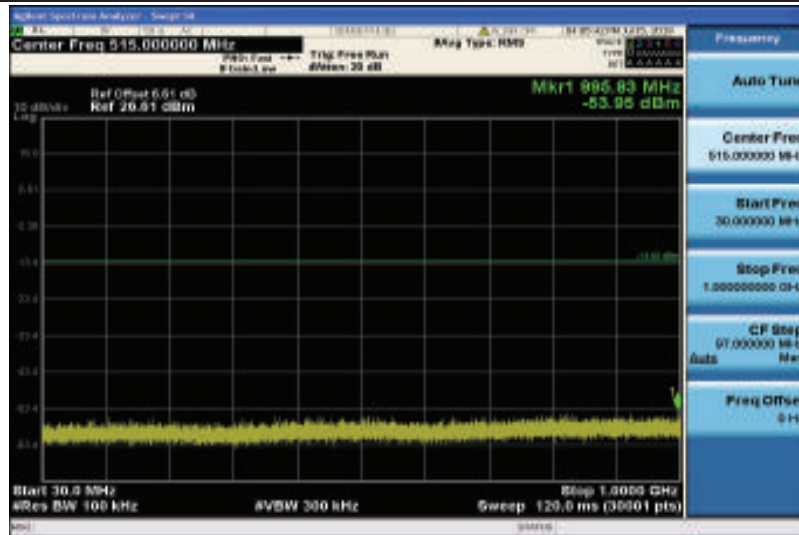

Band4-20MHz-16QAM-20175-1RB#0-Range2:1000~26000MHz

Band4-20MHz-16QAM-20300-1RB#0-Range1:30~1000MHz