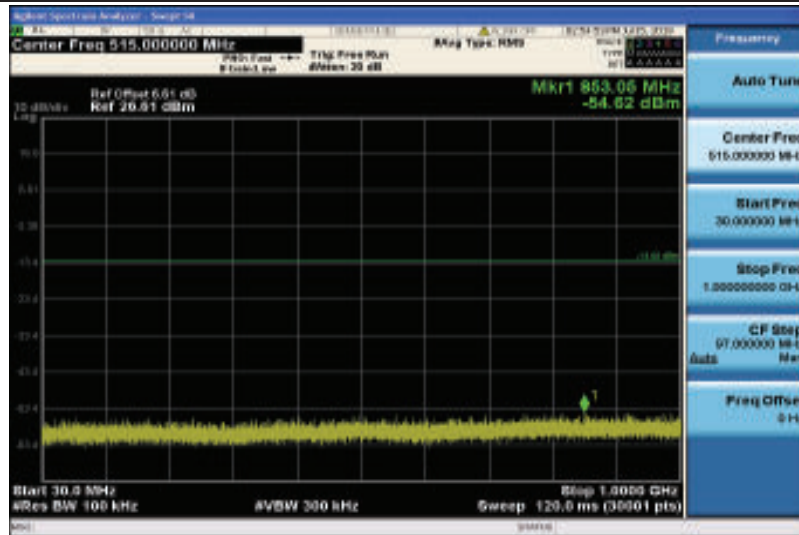

Band2-10MHz-QPSK-19150-1RB#0-Range2:1000~26000MHz

Band2-10MHz-16QAM-18650-1RB#0-Range1:30~1000MHz

Band2-10MHz-16QAM-18650-1RB#0-Range2:1000~26000MHz

Band2-10MHz-16QAM-18900-1RB#0-Range1:30~1000MHz

Band2-10MHz-16QAM-18900-1RB#0-Range2:1000~26000MHz