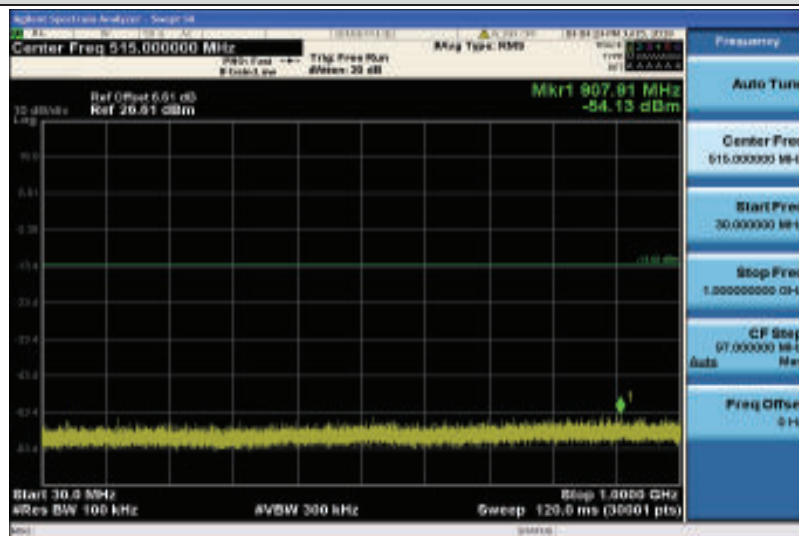

Band4-20MHz-QPSK-20300-1RB#0-Range1:30~1000MHz

Band4-20MHz-QPSK-20300-1RB#0-Range2:1000~26000MHz

Band4-20MHz-16QAM-20050-1RB#0-Range1:30~1000MHz

Band4-20MHz-16QAM-20050-1RB#0-Range2:1000~26000MHz

Band4-20MHz-16QAM-20175-1RB#0-Range1:30~1000MHz