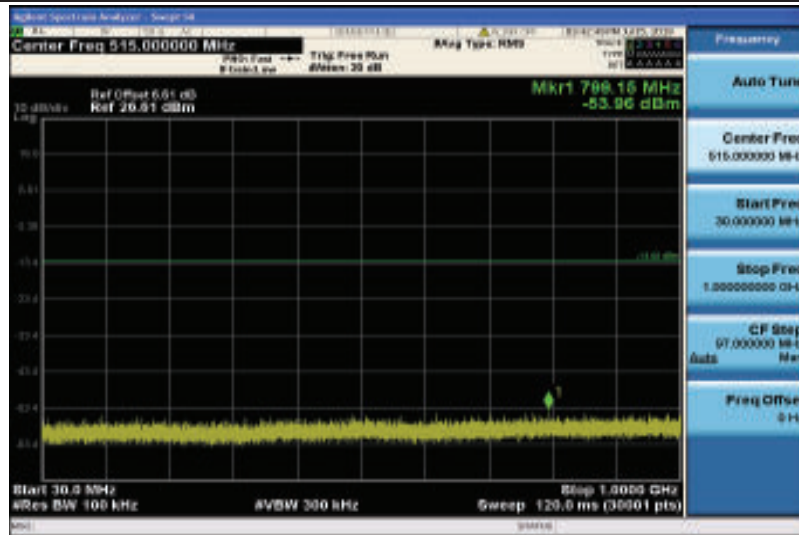

Band4-5MHz-QPSK-20375-1RB#0-Range2:100~26000MHz

Band4-5MHz-16QAM-19975-1RB#0-Range1:30~1000MHz