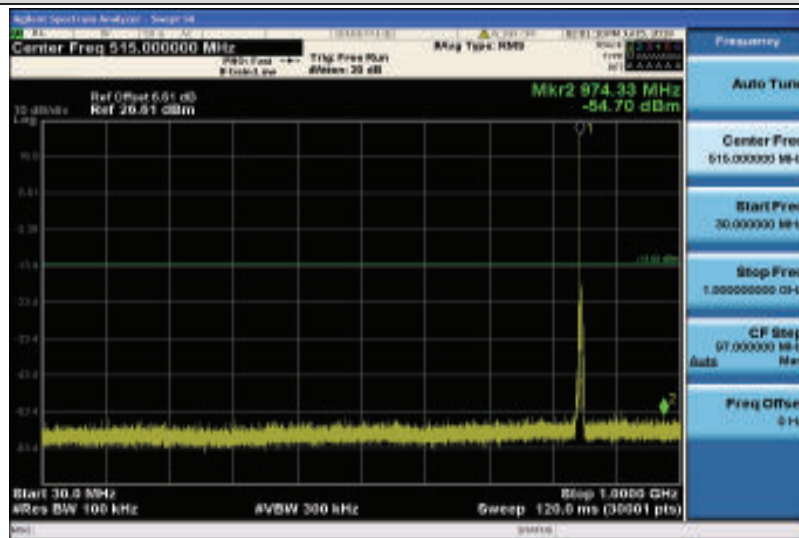

Band5-3MHz-QPSK-20415-1RB#0-Range1:30~100MHz

Band5-3MHz-QPSK-20415-1RB#0-Range2:1000~26000MHz

Band5-3MHz-QPSK-20525-1RB#0-Range1:30~100MHz

Band5-3MHz-QPSK-20525-1RB#0-Range2:100~26000MHz

Band5-3MHz-QPSK-20635-1RB#0-Range1:30~100MHz