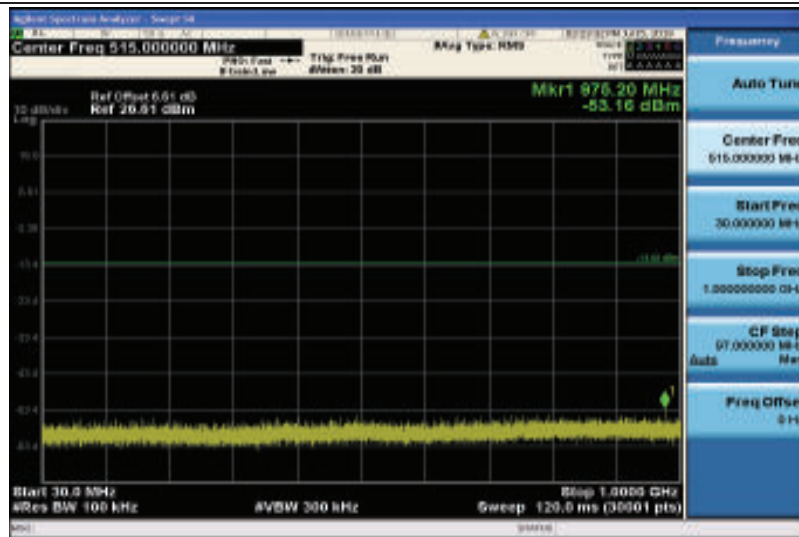

Band4-1.4MHz-QPSK-20393-1RB#0-Range2:1000~26000MHz

Band4-1.4MHz-16QAM-19957-1RB#0-Range1:30~1000MHz