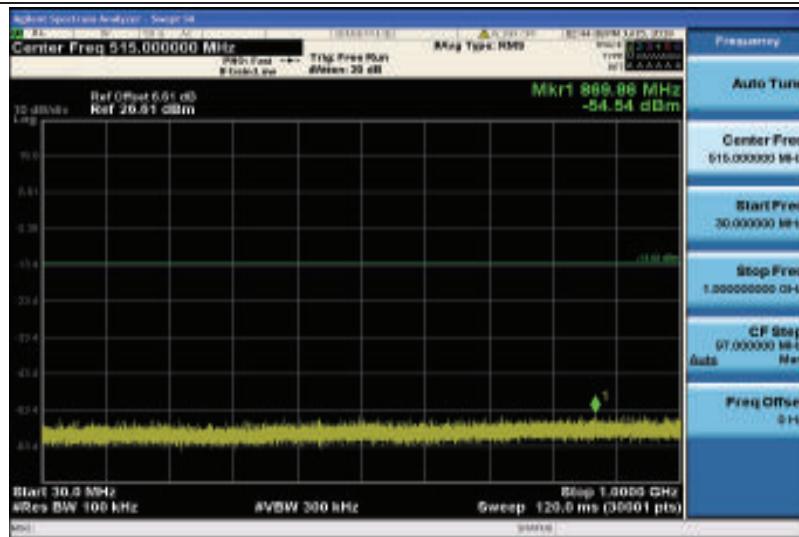

Band2-5MHz-QPSK-18900-1RB#0-Range1:30~100MHz

Band2-5MHz-QPSK-18900-1RB#0-Range2:100~26000MHz

Band2-5MHz-QPSK-19175-1RB#0-Range1:30~100MHz

Band2-5MHz-QPSK-19175-1RB#0-Range2:100~26000MHz

Band2-5MHz-16QAM-18625-1RB#0-Range1:30~1000MHz