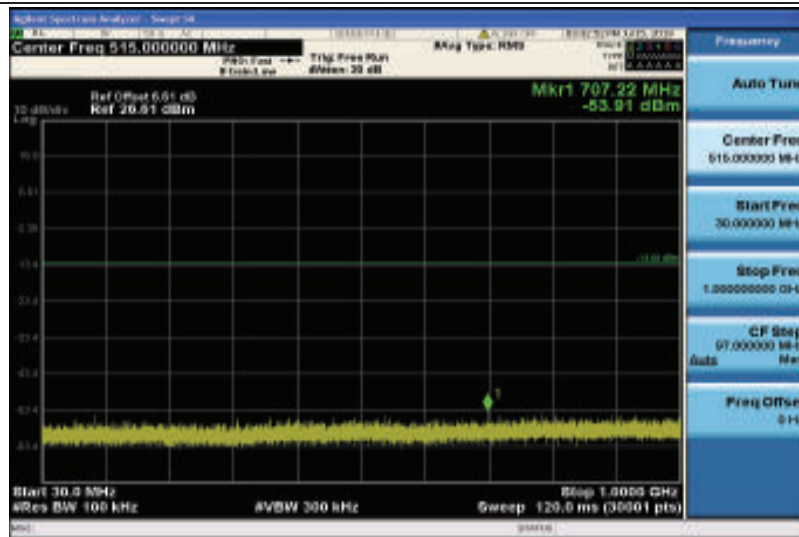

Band4-3MHz-QPSK-20175-1RB#0-Range1:30~100MHz

Band4-3MHz-QPSK-20175-1RB#0-Range2:100~26000MHz

Band4-3MHz-QPSK-20385-1RB#0-Range1:30~100MHz

Band4-3MHz-QPSK-20385-1RB#0-Range2:100~26000MHz

Band4-3MHz-16QAM-19965-1RB#0-Range1:30~1000MHz