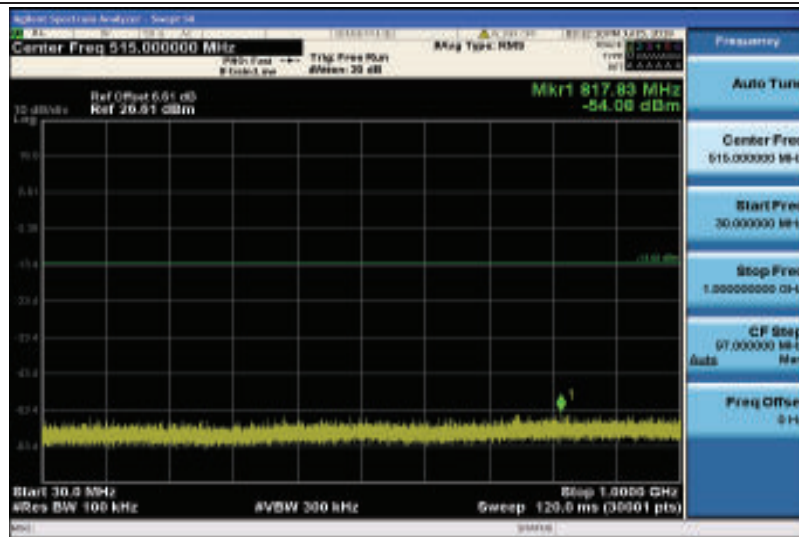

Band2-15MHz-16QAM-18900-1RB#0-Range1:30~1000MHz

Band2-15MHz-16QAM-18900-1RB#0-Range2:1000~26000MHz

Band2-15MHz-16QAM-19125-1RB#0-Range1:30~1000MHz

Band2-15MHz-16QAM-19125-1RB#0-Range2:1000~26000MHz

Band2-20MHz-QPSK-18700-1RB#0-Range1:30~1000MHz