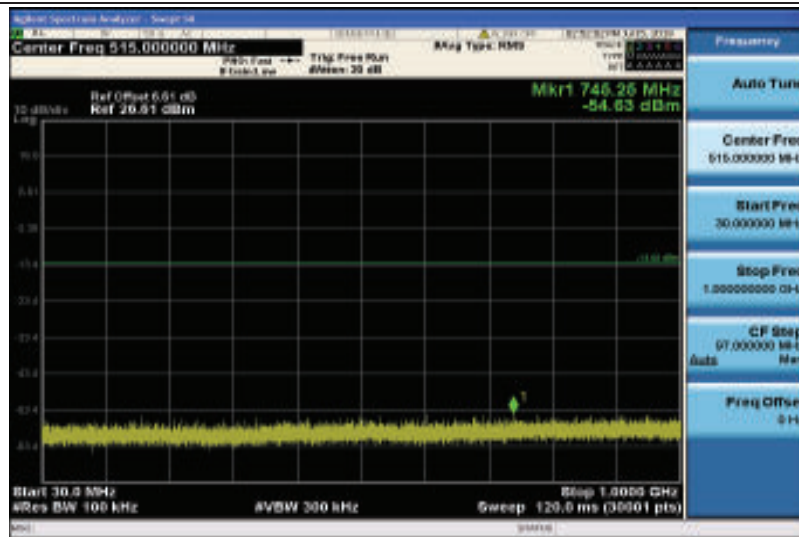

Band2-10MHz-QPSK-19150-1RB#0-Range2:1000~26000MHz

Band2-10MHz-16QAM-18650-1RB#0-Range1:30~1000MHz