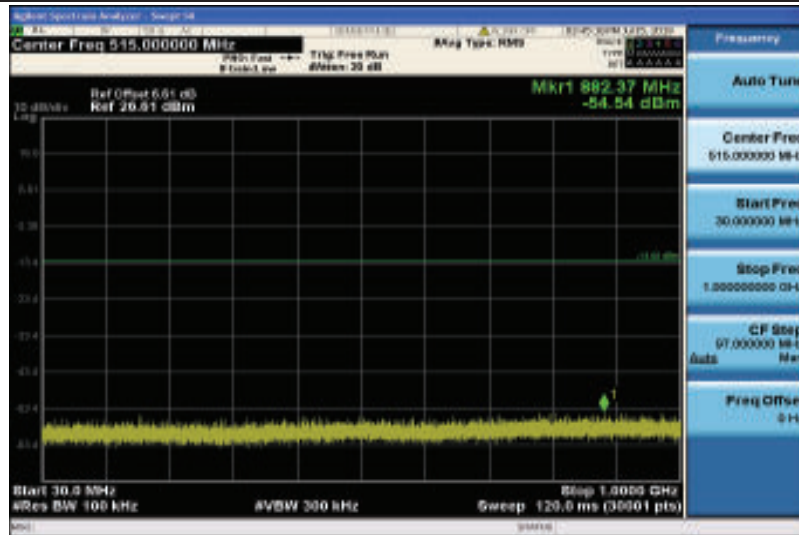

Band4-5MHz-QPSK-20375-1RB#0-Range2:100~26000MHz

Band4-5MHz-16QAM-19975-1RB#0-Range1:30~1000MHz

Band4-5MHz-16QAM-19975-1RB#0-Range2:1000~26000MHz

Band4-5MHz-16QAM-20175-1RB#0-Range1:30~1000MHz

Band4-5MHz-16QAM-20175-1RB#0-Range2:1000~26000MHz