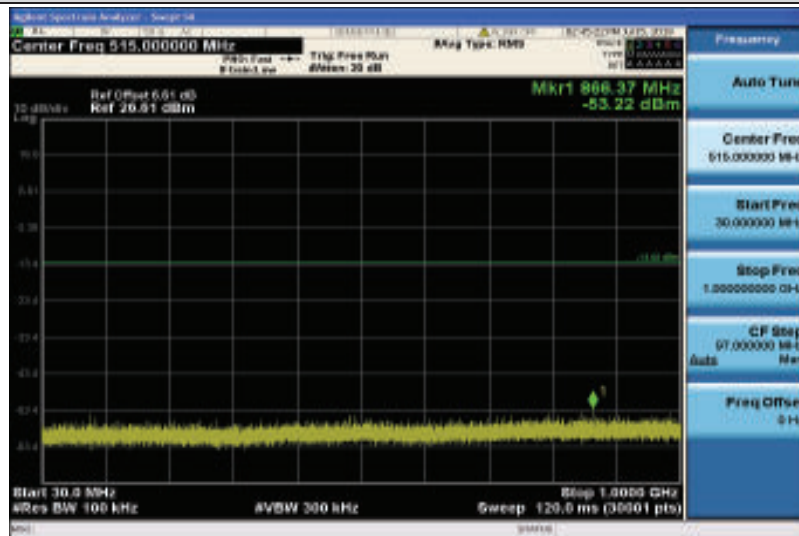

Band2-3MHz-16QAM-18900-1RB#0-Range2:1000~26000MHz

Band2-3MHz-16QAM-19185-1RB#0-Range1:30~1000MHz

Band2-3MHz-16QAM-19185-1RB#0-Range2:1000~26000MHz

Band2-5MHz-QPSK-18625-1RB#0-Range1:30~100MHz

Band2-5MHz-QPSK-18625-1RB#0-Range2:1000~26000MHz