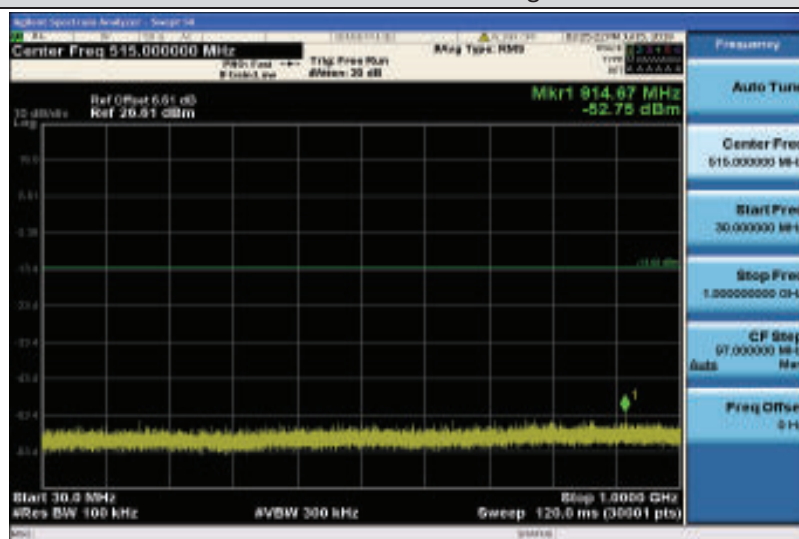

Band4-1.4MHz-QPSK-20393-1RB#0-Range1:30~1000MHz

Band4-1.4MHz-QPSK-20393-1RB#0-Range2:1000~26000MHz

Band4-1.4MHz-16QAM-19957-1RB#0-Range1:30~1000MHz

Band4-1.4MHz-16QAM-19957-1RB#0-Range2:1000~26000MHz

Band4-1.4MHz-16QAM-20175-1RB#0-Range1:30~1000MHz