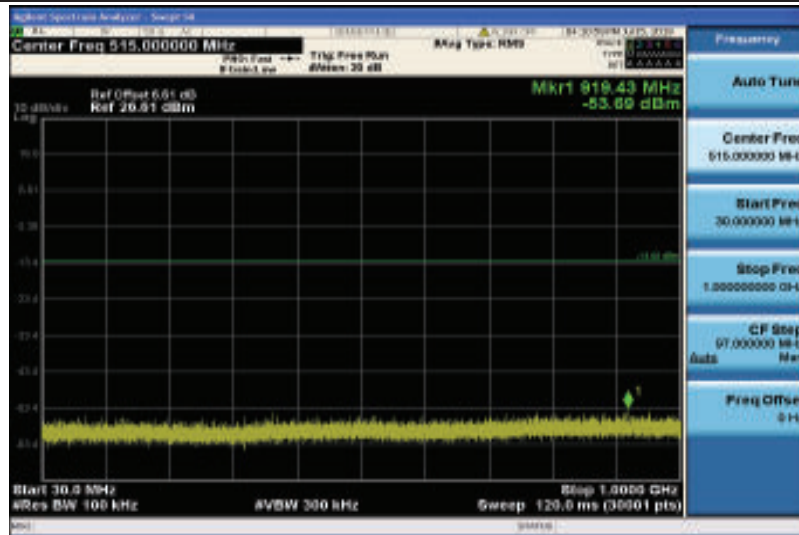

Band4-5MHz-16QAM-20375-1RB#0-Range2:1000~26000MHz

Band4-10MHz-QPSK-2000-1RB#0-Range1:30~1000MHz