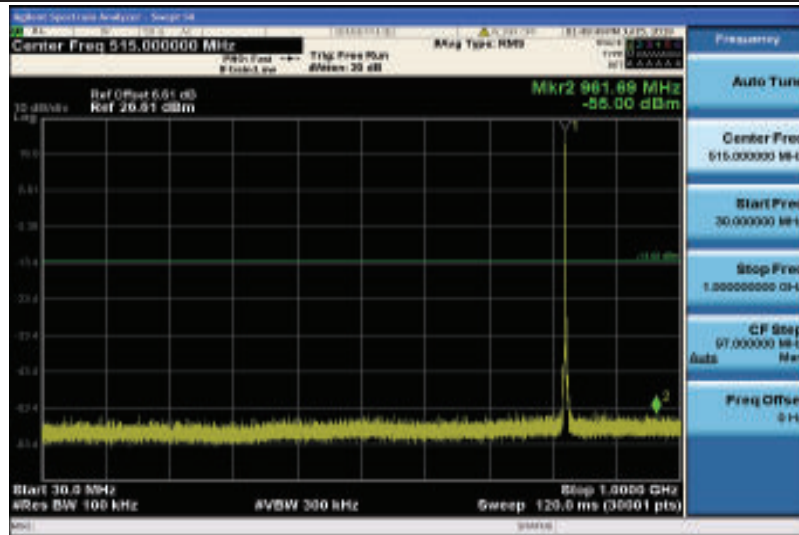

Band4-20MHz-16QAM-20300-1RB#0-Range2:1000~26000MHz

Band5-1.4MHz-QPSK-20407-1RB#0-Range1:30~1000MHz