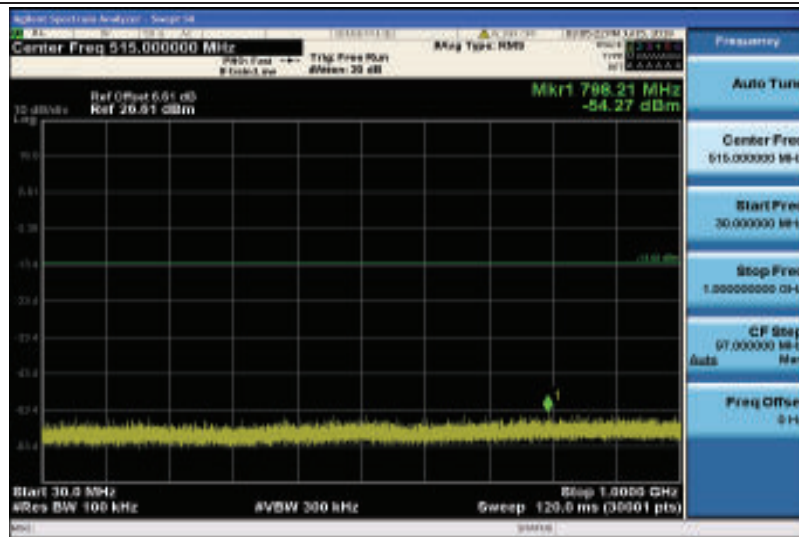

Band2-15MHz-QPSK-18900-1RB#0-Range2:1000~26000MHz

Band2-15MHz-QPSK-19125-1RB#0-Range1:30~1000MHz

Band2-15MHz-QPSK-19125-1RB#0-Range2:1000~26000MHz

Band2-15MHz-16QAM-18675-1RB#0-Range1:30~1000MHz

Band2-15MHz-16QAM-18675-1RB#0-Range2:1000~26000MHz