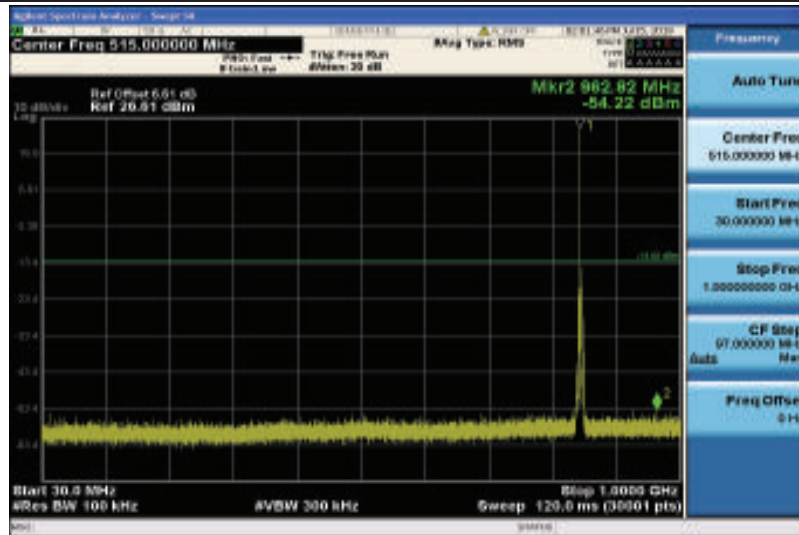

Band5-3MHz-QPSK-20635-1RB#0-Range2:100~26000MHz

Band5-3MHz-16QAM-20415-1RB#0-Range1:30~1000MHz

Band5-3MHz-16QAM-20415-1RB#0-Range2:100~26000MHz

Band5-3MHz-16QAM-20525-1RB#0-Range1:30~1000MHz

Band5-3MHz-16QAM-20525-1RB#0-Range2:100~26000MHz