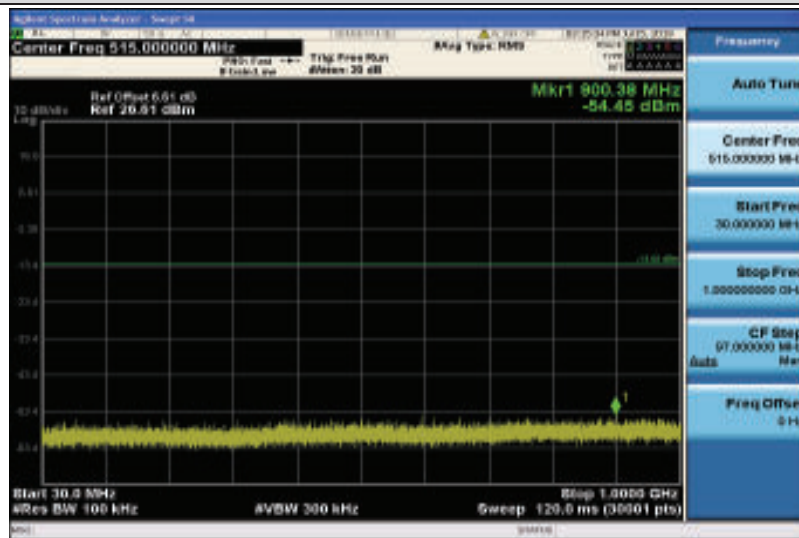

Band2-20MHz-16QAM-18700-1RB#0-Range1:30~1000MHz

Band2-20MHz-16QAM-18700-1RB#0-Range2:1000~26000MHz

Band2-20MHz-16QAM-18900-1RB#0-Range1:30~1000MHz

Band2-20MHz-16QAM-18900-1RB#0-Range2:1000~26000MHz

Band2-20MHz-16QAM-19100-1RB#0-Range1:30~1000MHz