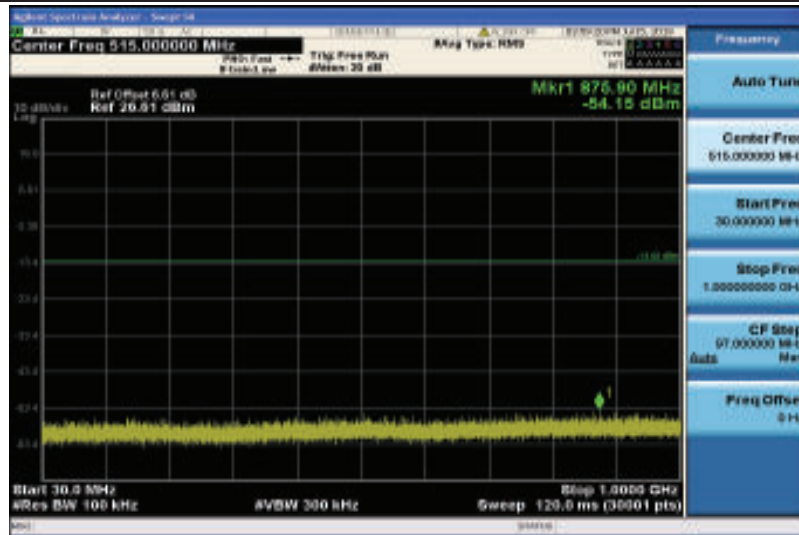

Band4-20MHz-QPSK-20300-1RB#0-Range2:1000~26000MHz

Band4-20MHz-16QAM-20050-1RB#0-Range1:30~1000MHz