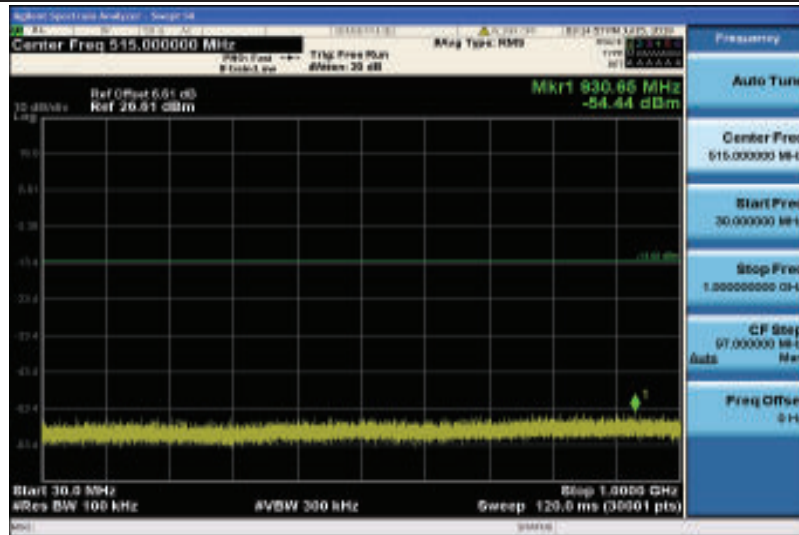

Band2-20MHz-QPSK-18900-1RB#0-Range2:1000~26000MHz

Band2-20MHz-QPSK-19100-1RB#0-Range1:30~1000MHz