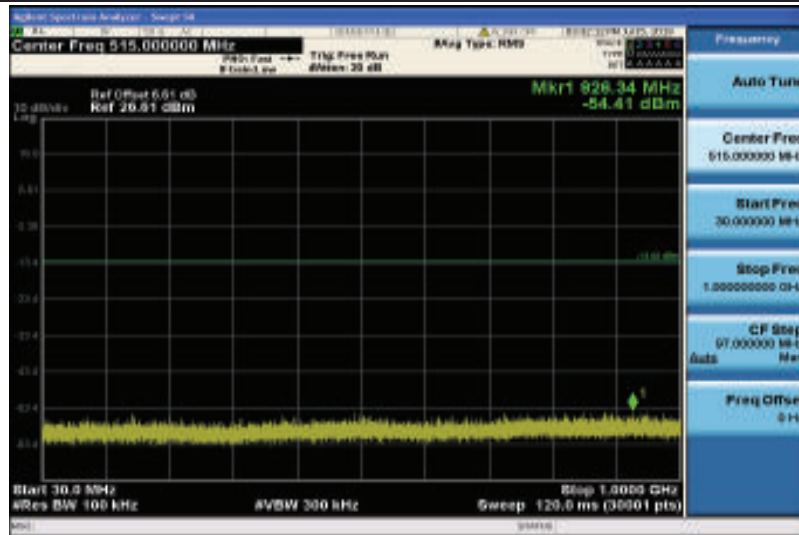

Band4-1.4MHz-16QAM-20393-1RB#0-Range2:1000~26000MHz

Band4-3MHz-QPSK-19965-1RB#0-Range1:30~100MHz