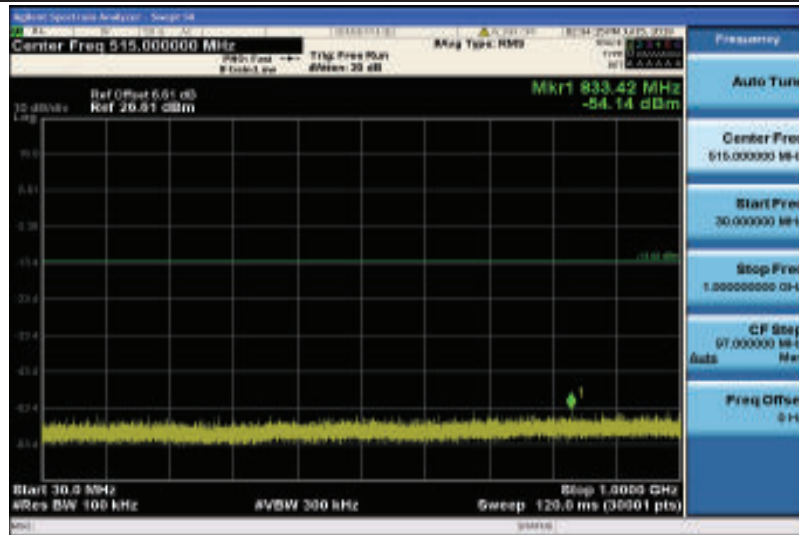

Band2-3MHz-QPSK-19185-1RB#0-Range2:1000~26000MHz

Band2-3MHz-16QAM-18615-1RB#0-Range1:30~1000MHz