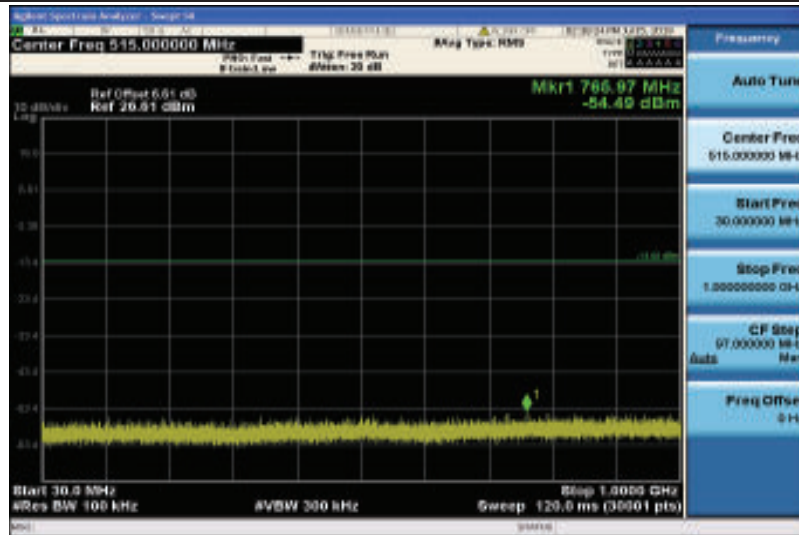

Band2-3MHz-16QAM-18900-1RB#0-Range2:1000~26000MHz

Band2-3MHz-16QAM-19185-1RB#0-Range1:30~1000MHz