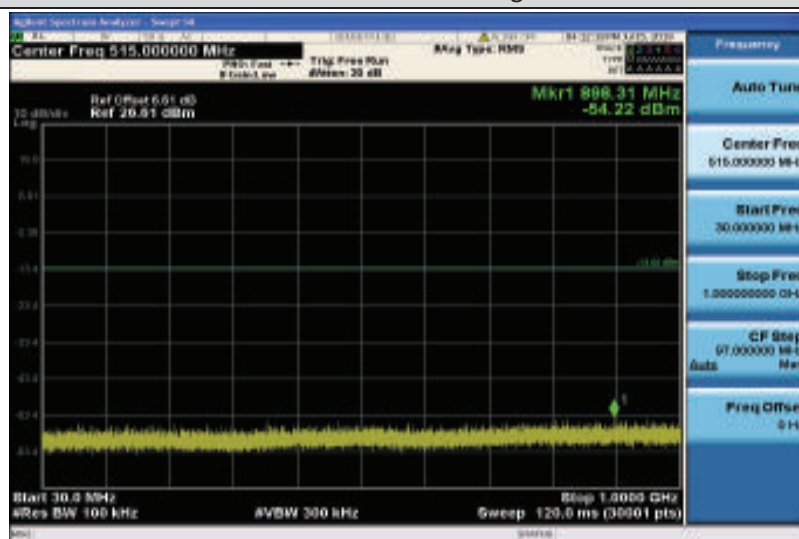

Band4-5MHz-16QAM-20375-1RB#0-Range1:30~1000MHz

Band4-5MHz-16QAM-20375-1RB#0-Range2:1000~26000MHz

Band4-10MHz-QPSK-2000-1RB#0-Range1:30~1000MHz

Band4-10MHz-QPSK-2000-1RB#0-Range2:1000~26000MHz

Band4-10MHz-QPSK-20175-1RB#0-Range1:30~1000MHz