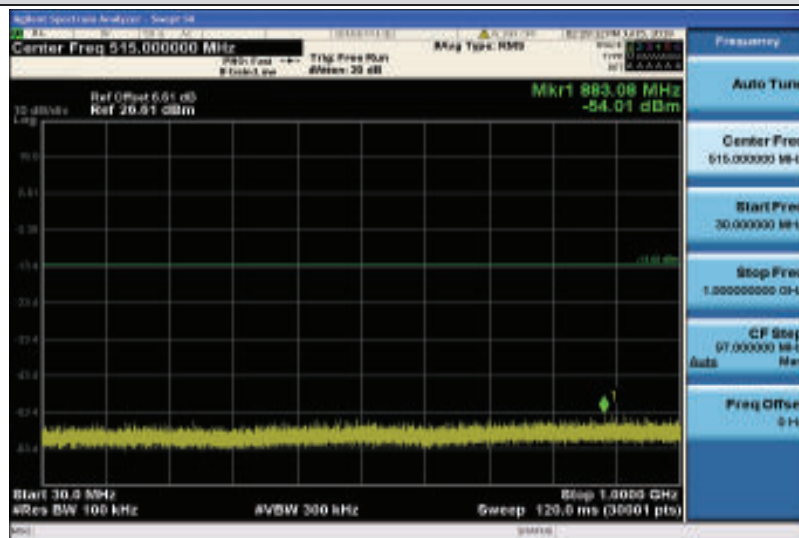

Band2-1.4MHz-16QAM-18607-1RB#0-Range1:30~1000MHz

Band2-1.4MHz-16QAM-18607-1RB#0-Range2:1000~26000MHz

Band2-1.4MHz-16QAM-18900-1RB#0-Range1:30~1000MHz

Band2-1.4MHz-16QAM-18900-1RB#0-Range2:1000~26000MHz

Band2-1.4MHz-16QAM-19193-1RB#0-Range1:30~1000MHz