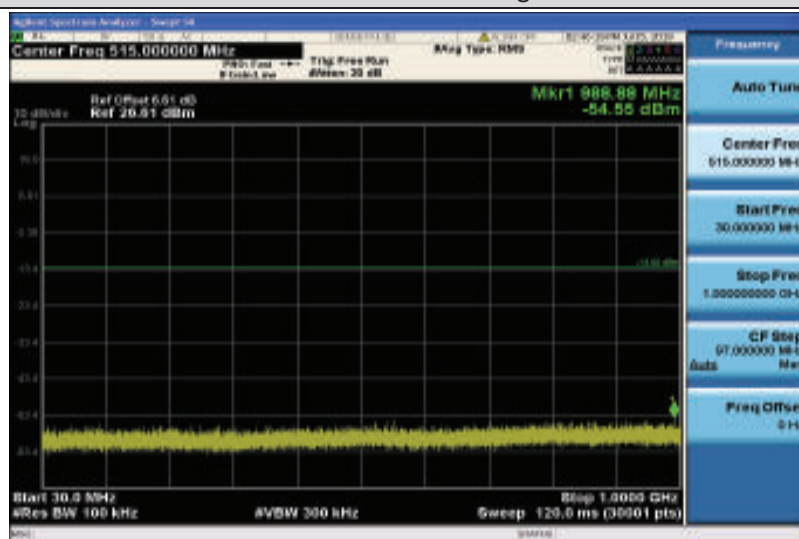

Band2-5MHz-16QAM-18625-1RB#0-Range2:100~26000MHz

Band2-5MHz-16QAM-18900-1RB#0-Range1:30~1000MHz