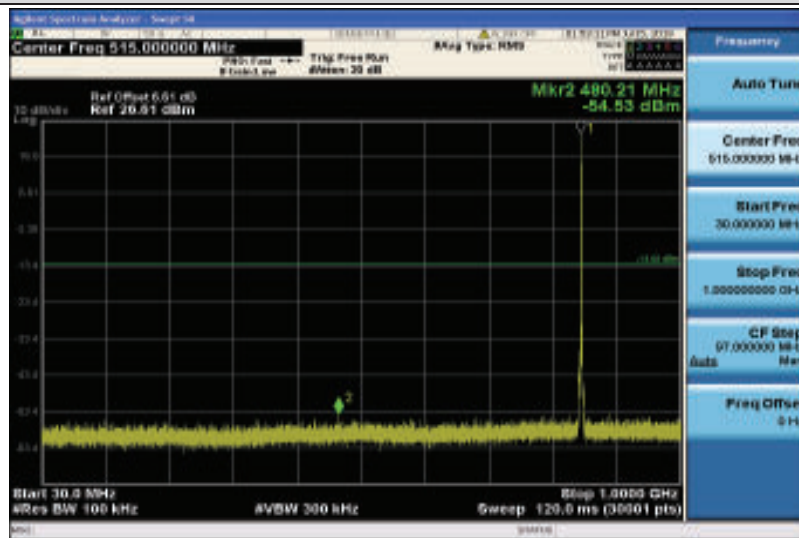

Band5-1.4MHz-QPSK-20525-1RB#0-Range2:1000~26000MHz

Band5-1.4MHz-QPSK-20643-1RB#0-Range1:30~1000MHz