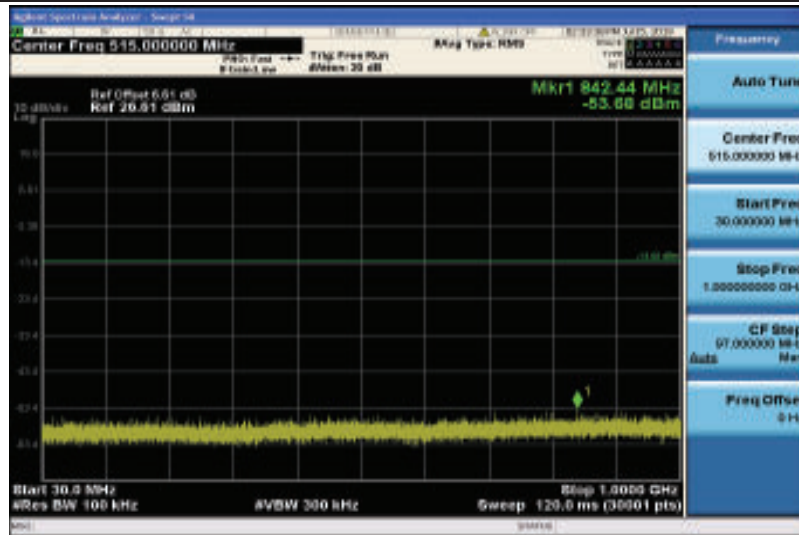

Band2-1.4MHz-16QAM-19193-1RB#0-Range2:1000~26000MHz

Band2-3MHz-QPSK-18615-1RB#0-Range1:30~100MHz