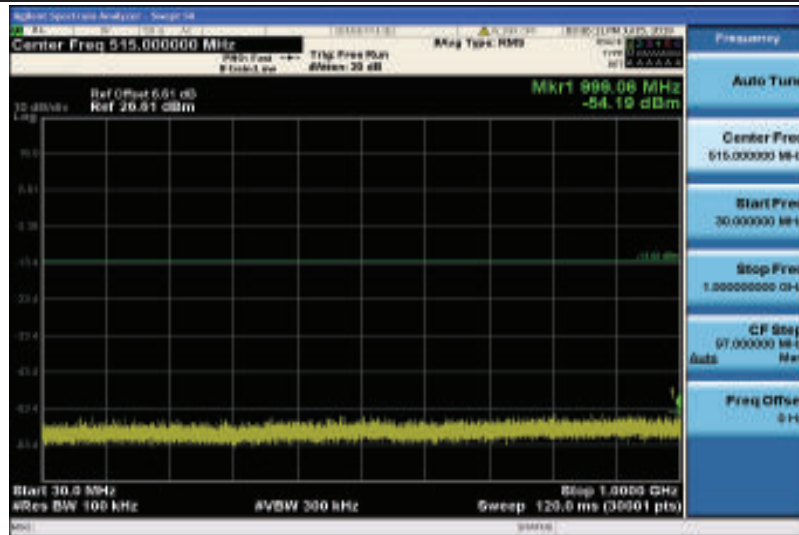

Band4-3MHz-16QAM-20175-1RB#0-Range2:1000~26000MHz

Band4-3MHz-16QAM-20385-1RB#0-Range1:30~1000MHz