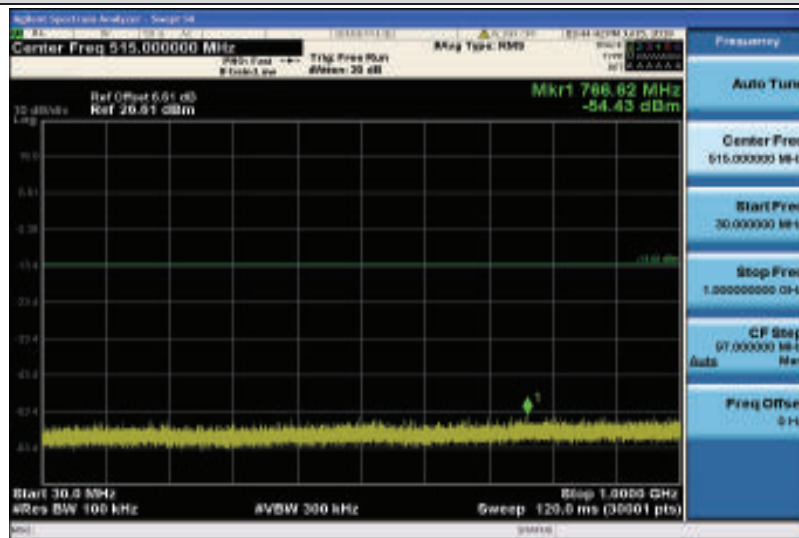

Band4-5MHz-QPSK-19975-1RB#0-Range1:30~100MHz

Band4-5MHz-QPSK-19975-1RB#0-Range2:100~26000MHz

Band4-5MHz-QPSK-20175-1RB#0-Range1:30~100MHz

Band4-5MHz-QPSK-20175-1RB#0-Range2:100~26000MHz

Band4-5MHz-QPSK-20375-1RB#0-Range1:30~100MHz