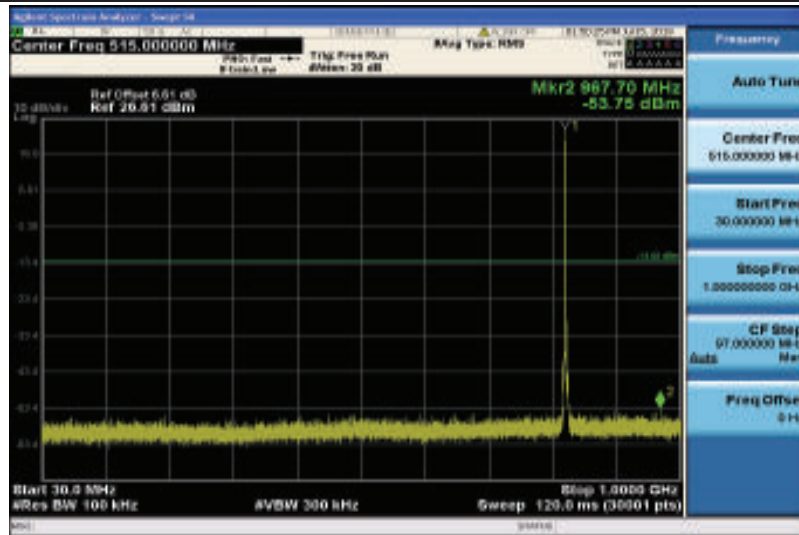

Band5-1.4MHz-QPSK-20525-1RB#0-Range1:30~1000MHz

Band5-1.4MHz-QPSK-20525-1RB#0-Range2:1000~26000MHz

Band5-1.4MHz-QPSK-20643-1RB#0-Range1:30~1000MHz

Band5-1.4MHz-QPSK-20643-1RB#0-Range2:1000~26000MHz

Band5-1.4MHz-16QAM-20407-1RB#0-Range1:30~1000MHz