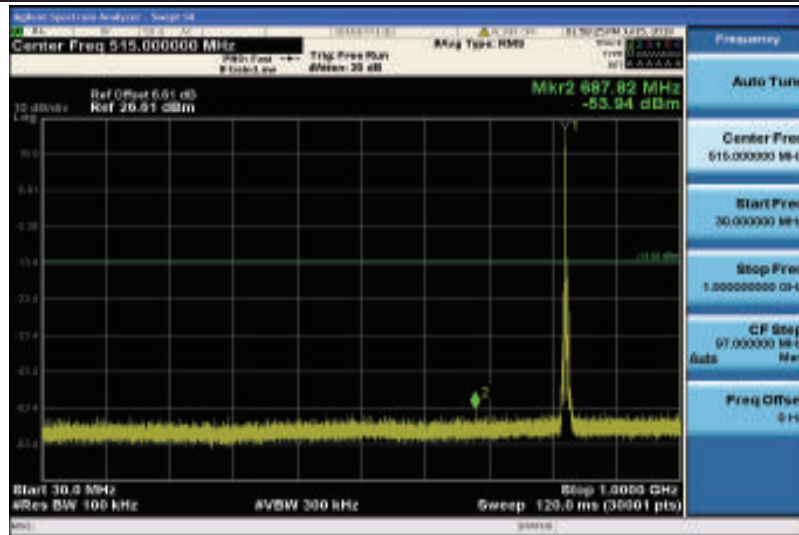

Band5-3MHz-QPSK-20635-1RB#0-Range2:100~26000MHz

Band5-3MHz-16QAM-20415-1RB#0-Range1:30~1000MHz