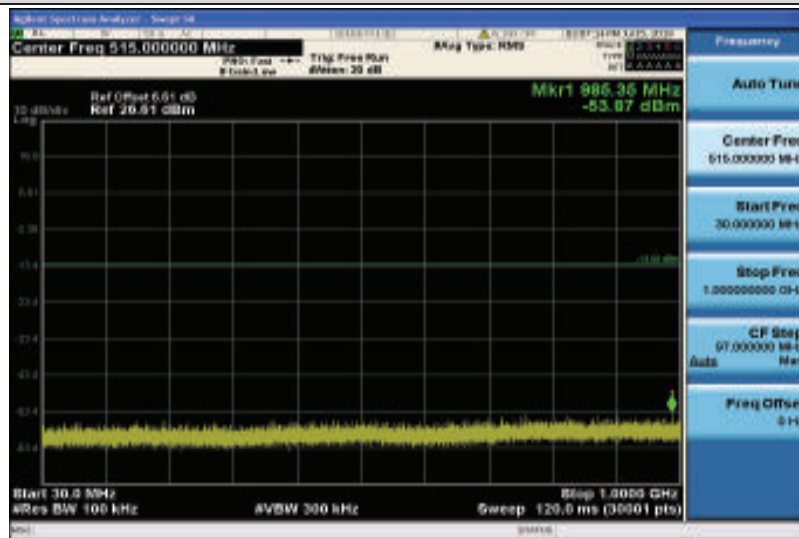

Band2-15MHz-QPSK-18900-1RB#0-Range2:1000~26000MHz

Band2-15MHz-QPSK-19125-1RB#0-Range1:30~1000MHz