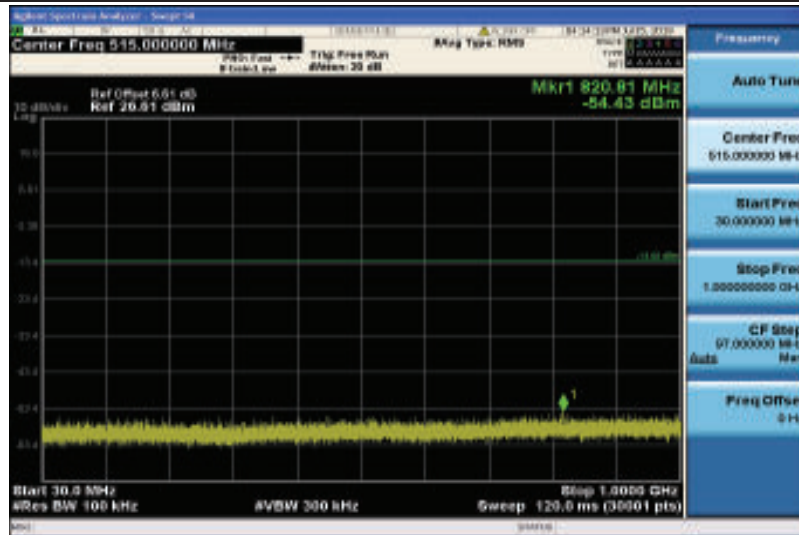

Band4-10MHz-16QAM-20175-1RB#0-Range2:1000~26000MHz

Band4-10MHz-16QAM-20350-1RB#0-Range1:30~1000MHz