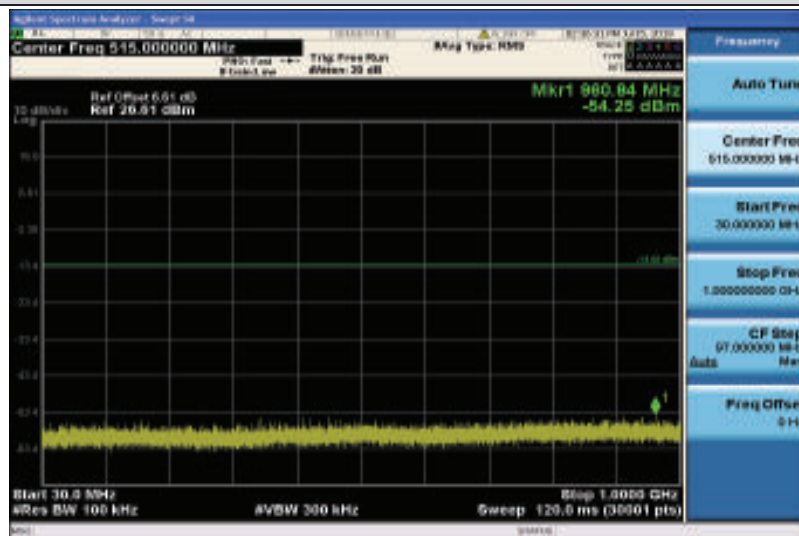

Band2-3MHz-QPSK-18615-1RB#0-Range2:1000~26000MHz

Band2-3MHz-QPSK-18900-1RB#0-Range1:30~100MHz