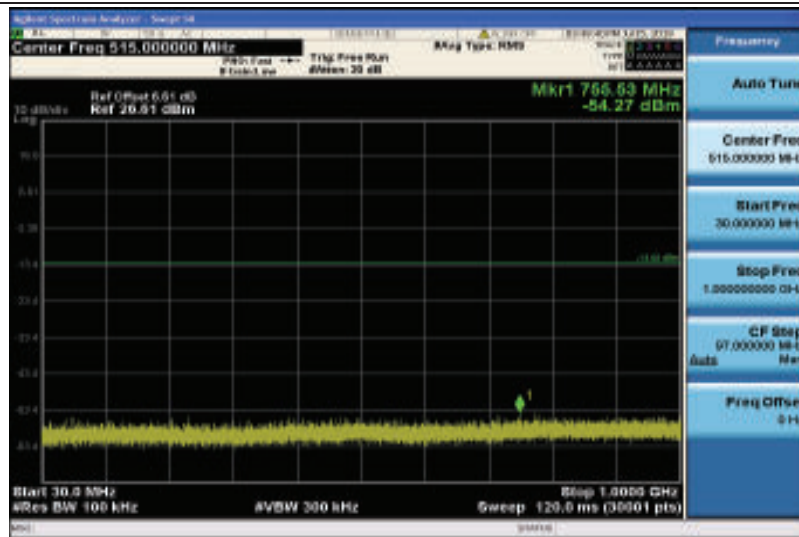

Band4-15MHz-QPSK-2025-1RB#0-Range2:1000~26000MHz

Band4-15MHz-QPSK-20175-1RB#0-Range1:30~1000MHz

Band4-15MHz-QPSK-20175-1RB#0-Range2:1000~26000MHz

Band4-15MHz-QPSK-20325-1RB#0-Range1:30~1000MHz

Band4-15MHz-QPSK-20325-1RB#0-Range2:1000~26000MHz