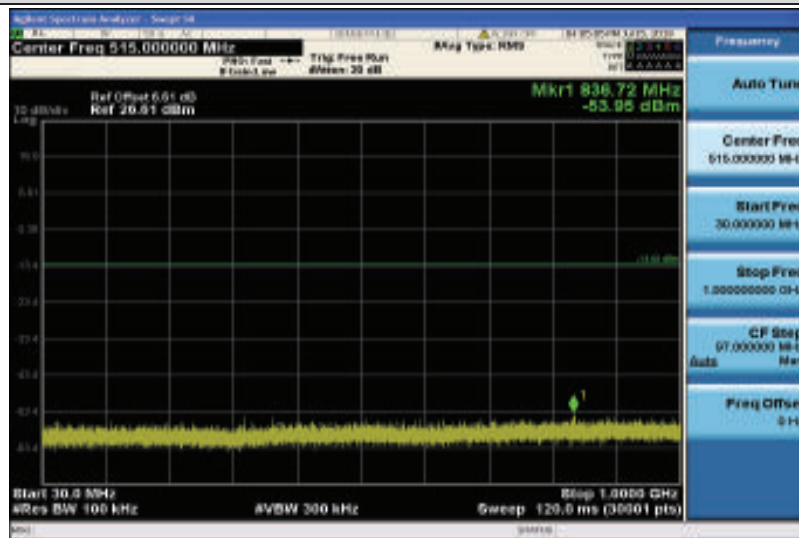

Band4-15MHz-16QAM-20325-1RB#0-Range2:1000~26000MHz

Band4-20MHz-QPSK-20050-1RB#0-Range1:30~1000MHz

Band4-20MHz-QPSK-20050-1RB#0-Range2:1000~26000MHz

Band4-20MHz-QPSK-20175-1RB#0-Range1:30~1000MHz

Band4-20MHz-QPSK-20175-1RB#0-Range2:1000~26000MHz