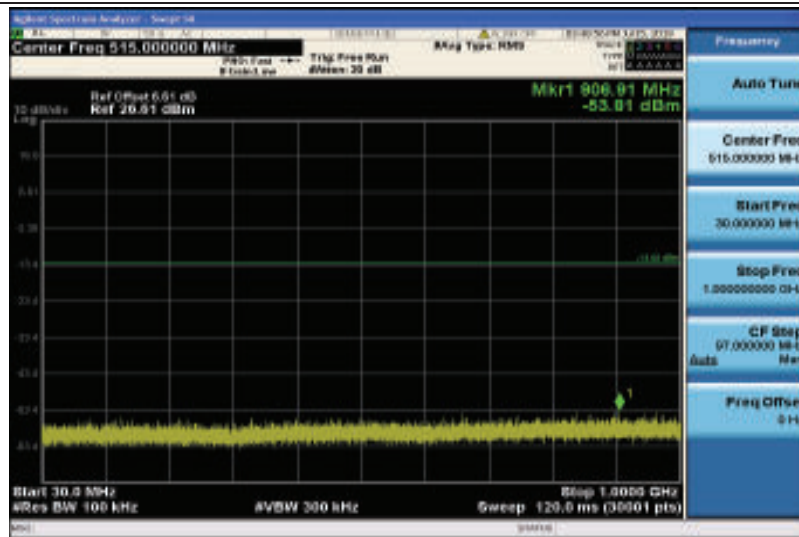

Band4-10MHz-16QAM-20175-1RB#0-Range1:30~1000MHz

Band4-10MHz-16QAM-20175-1RB#0-Range2:1000~26000MHz

Band4-10MHz-16QAM-20350-1RB#0-Range1:30~1000MHz

Band4-10MHz-16QAM-20350-1RB#0-Range2:1000~26000MHz

Band4-15MHz-QPSK-2025-1RB#0-Range1:30~1000MHz