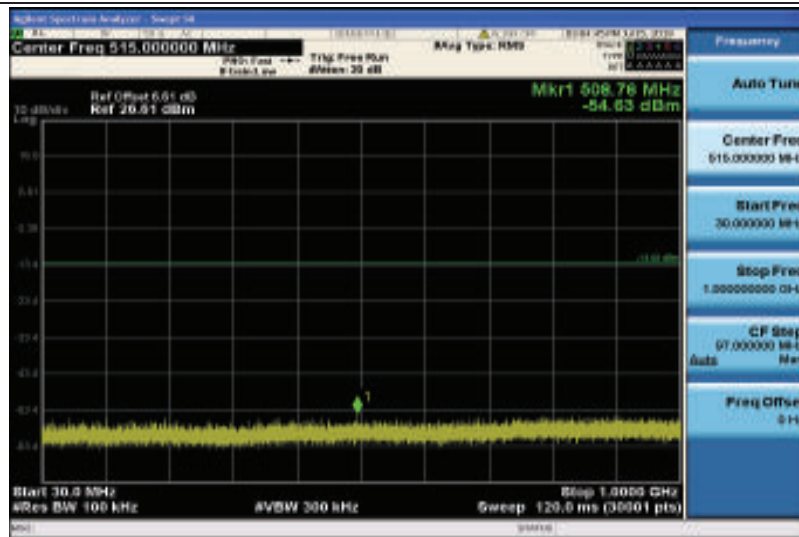

Band2-10MHz-16QAM-19150-1RB#0-Range2:1000~26000MHz

Band2-15MHz-QPSK-18675-1RB#0-Range1:30~1000MHz