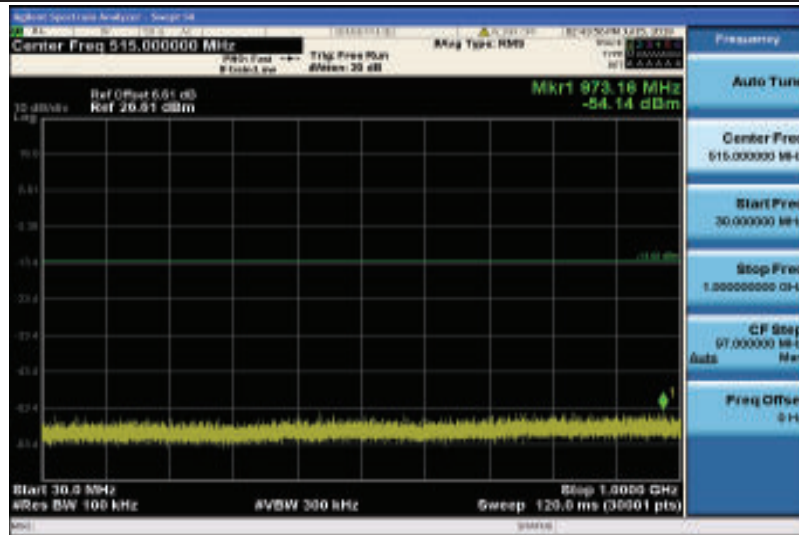

Band2-3MHz-16QAM-19185-1RB#0-Range2:1000~26000MHz

Band2-5MHz-QPSK-18625-1RB#0-Range1:30~100MHz