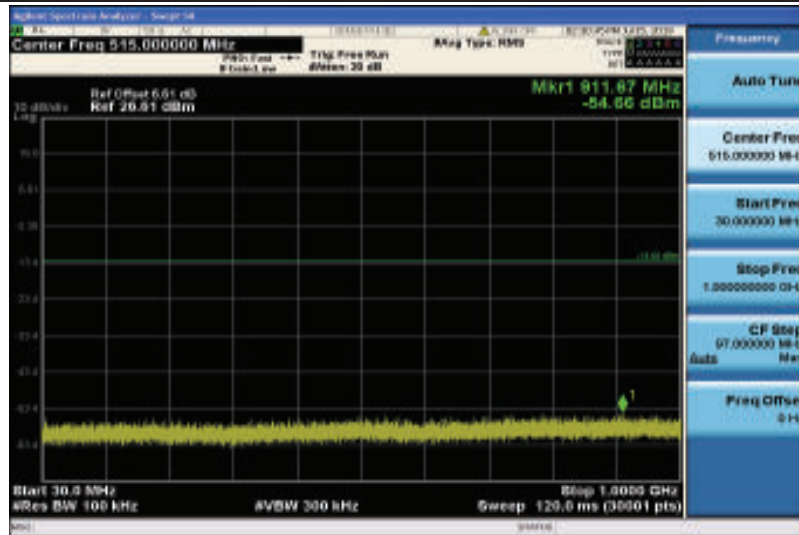

Band2-1.4MHz-16QAM-18607-1RB#0-Range1:30~1000MHz

Band2-1.4MHz-16QAM-18607-1RB#0-Range2:1000~26000MHz

Band2-1.4MHz-16QAM-18900-1RB#0-Range1:30~1000MHz

Band2-1.4MHz-16QAM-18900-1RB#0-Range2:1000~26000MHz

Band2-1.4MHz-16QAM-19193-1RB#0-Range1:30~1000MHz