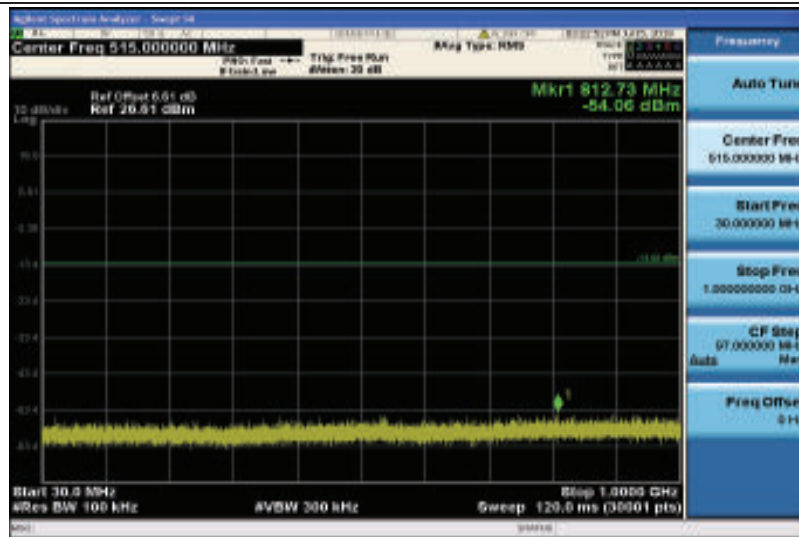

Band2-20MHz-16QAM-19100-1RB#0-Range2:1000~26000MHz

Band4-1.4MHz-QPSK-19957-1RB#0-Range1:30~1000MHz