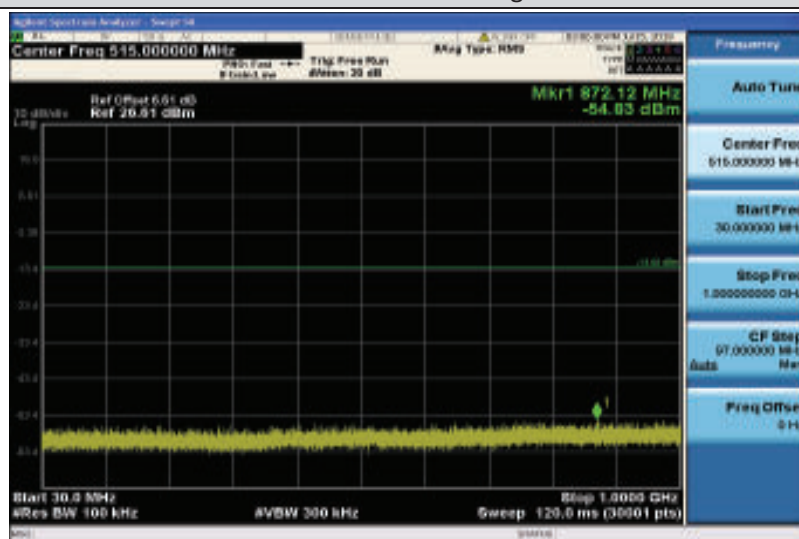

Band2-10MHz-16QAM-19150-1RB#0-Range1:30~1000MHz

Band2-10MHz-16QAM-19150-1RB#0-Range2:1000~26000MHz

Band2-15MHz-QPSK-18675-1RB#0-Range1:30~1000MHz

Band2-15MHz-QPSK-18675-1RB#0-Range2:1000~26000MHz

Band2-15MHz-QPSK-18900-1RB#0-Range1:30~1000MHz