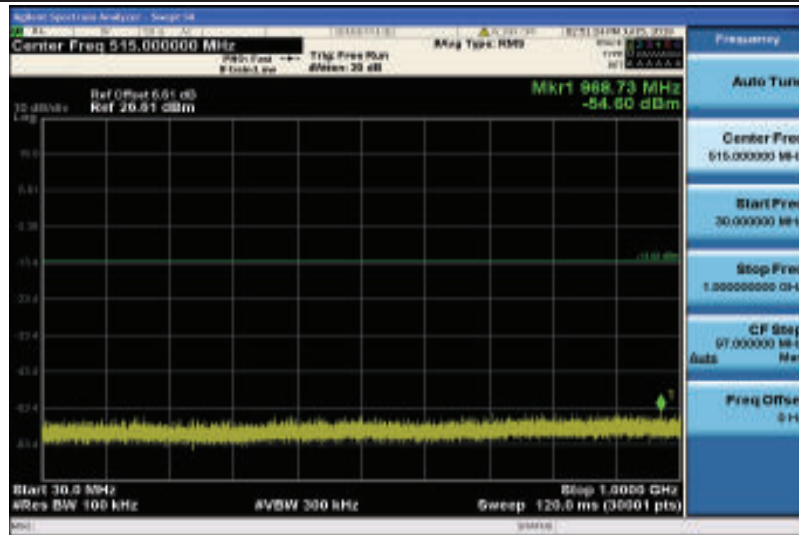

Band2-5MHz-16QAM-18625-1RB#0-Range2:100~26000MHz

Band2-5MHz-16QAM-18900-1RB#0-Range1:30~1000MHz

Band2-5MHz-16QAM-18900-1RB#0-Range2:1000~26000MHz

Band2-5MHz-16QAM-19175-1RB#0-Range1:30~100MHz

Band2-5MHz-16QAM-19175-1RB#0-Range2:1000~26000MHz