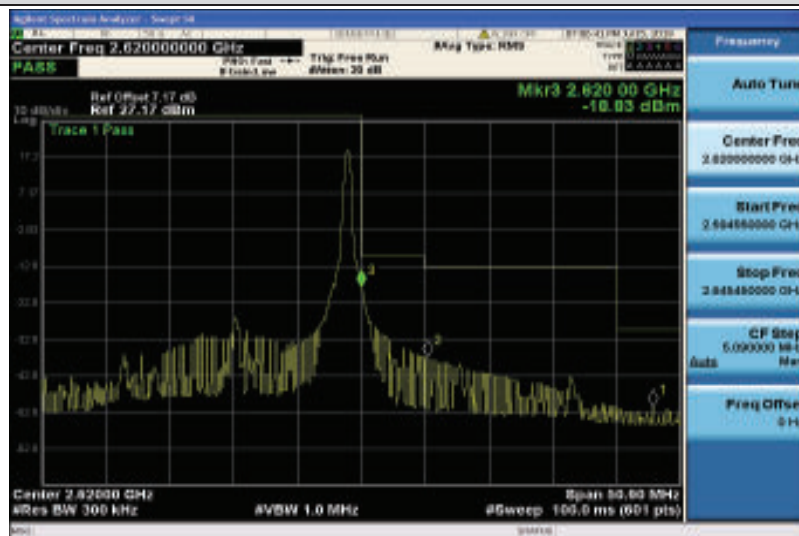

Band38-20MHz-QPSK-37850-1RB#0

Band38-20MHz-QPSK-37850-100RB#0

Band38-20MHz-QPSK-38150-1RB#99

Band38-20MHz-QPSK-38150-100RB#0

Band38-20MHz-16QAM-37850-1RB#0

Band38-20MHz-16QAM-37850-100RB#0

Band38-20MHz-16QAM-38150-1RB#99