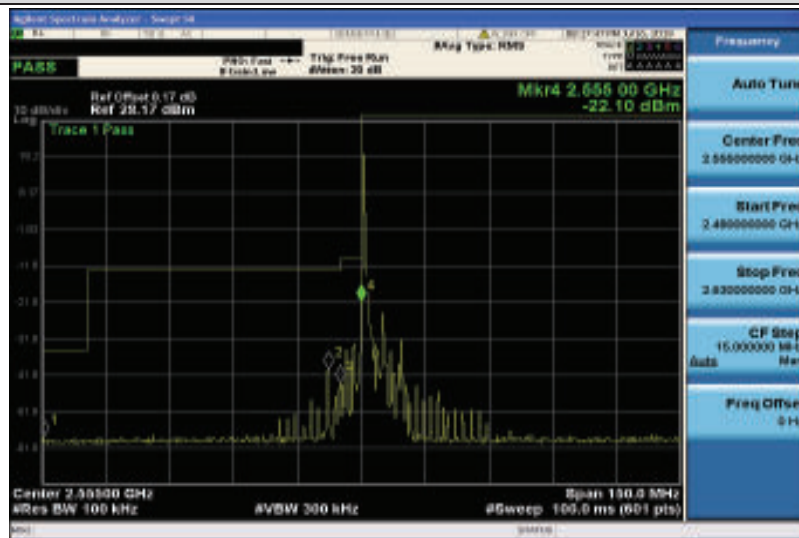

Band41-5MHz-QPSK-40265-1RB#0