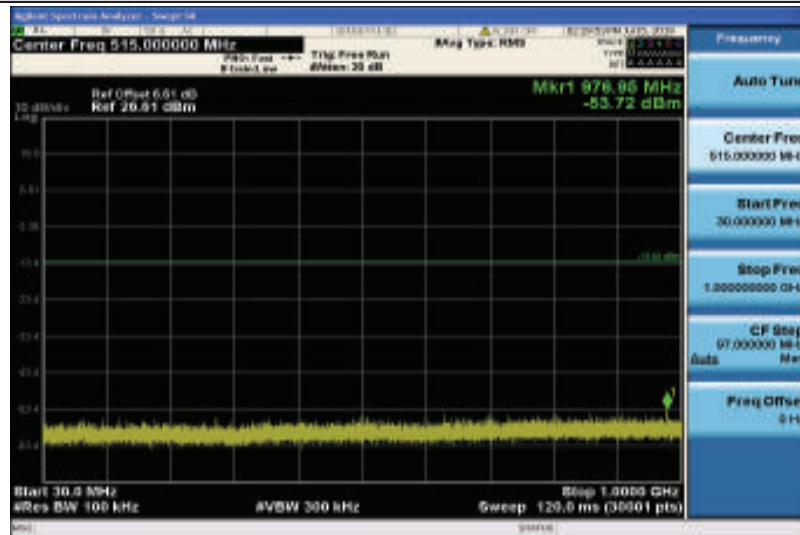

Test Graphs

Band2-1.4MHz-QPSK-18607-1RB#0-Range1:30~1000MHz

Band2-1.4MHz-QPSK-18607-1RB#0-Range2:1000~26000MHz

Band2-1.4MHz-QPSK-18900-1RB#0-Range1:30~1000MHz

Band2-1.4MHz-QPSK-18900-1RB#0-Range2:1000~26000MHz