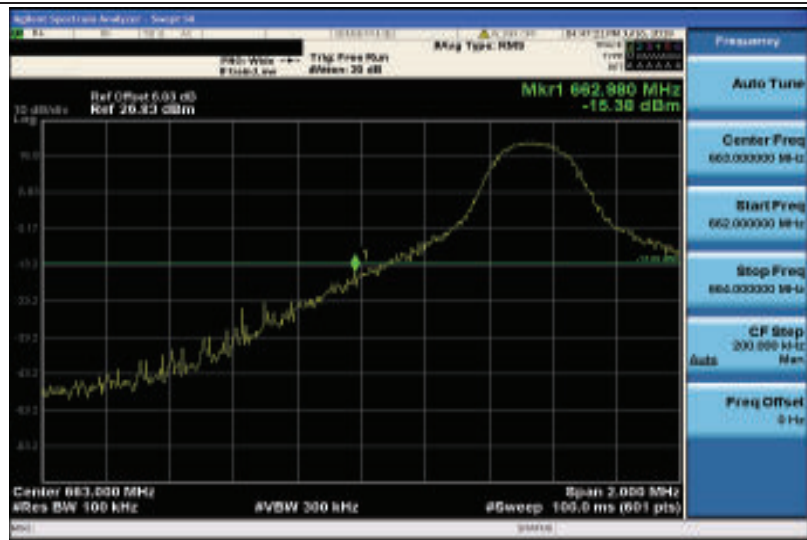

Band41-20MHz-QPSK-41140-100RB#0

Band41-20MHz-16QAM-40340-1RB#0

Band41-20MHz-16QAM-40340-100RB#0

Band41-20MHz-16QAM-41140-1RB#99

Band41-20MHz-16QAM-41140-100RB#0

Band71-5MHz-QPSK-133147-1RB#0

Band71-5MHz-QPSK-133147-25RB#0