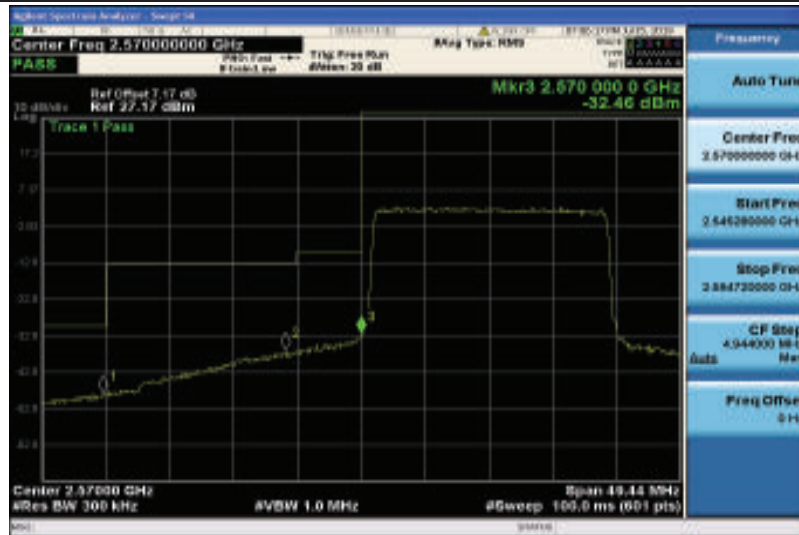

Band38-20MHz-QPSK-37850-1RB#0

Band38-20MHz-QPSK-37850-100RB#0

Band38-20MHz-QPSK-38150-1RB#99

Band38-20MHz-QPSK-38150-100RB#0

Band38-20MHz-16QAM-37850-1RB#0

Band38-20MHz-16QAM-37850-100RB#0

Band38-20MHz-16QAM-38150-1RB#99