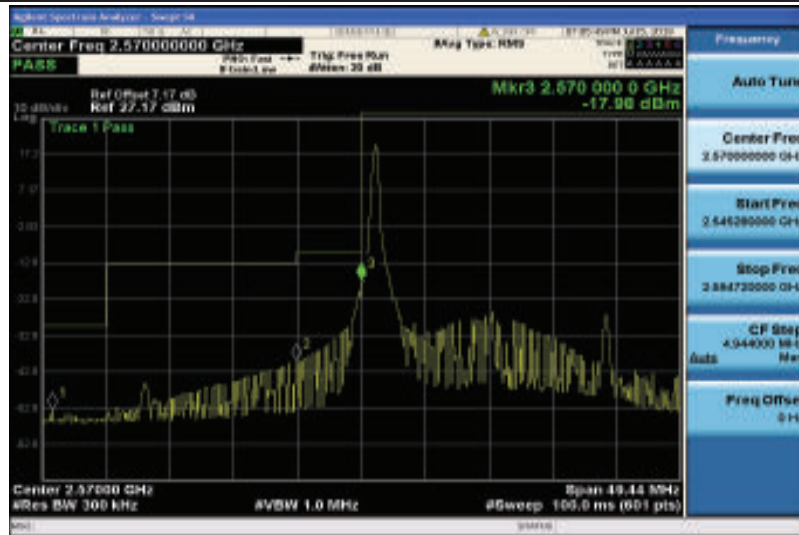

Band38-20MHz-QPSK-37850-1RB#0

Band38-20MHz-QPSK-37850-100RB#0

Band38-20MHz-QPSK-38150-1RB#99

Band38-20MHz-QPSK-38150-100RB#0

Band38-20MHz-16QAM-37850-1RB#0

Band38-20MHz-16QAM-37850-100RB#0

Band38-20MHz-16QAM-38150-1RB#99