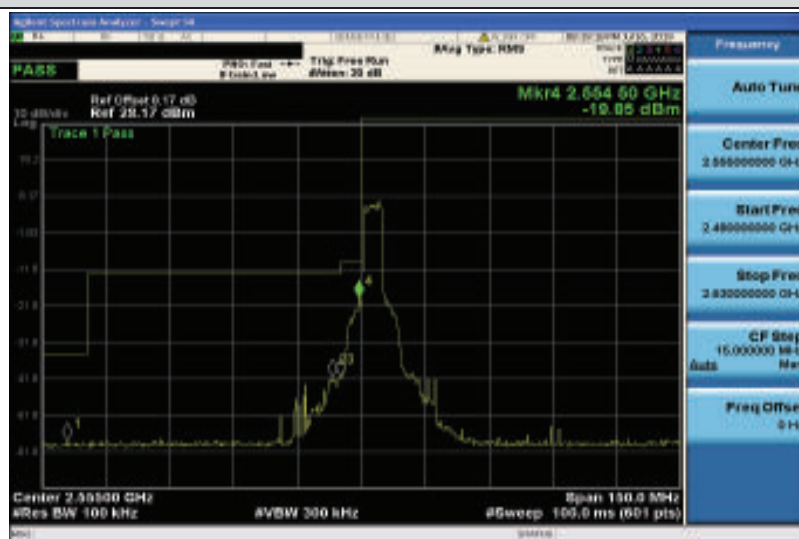

Band41-5MHz-QPSK-40265-25RB#0