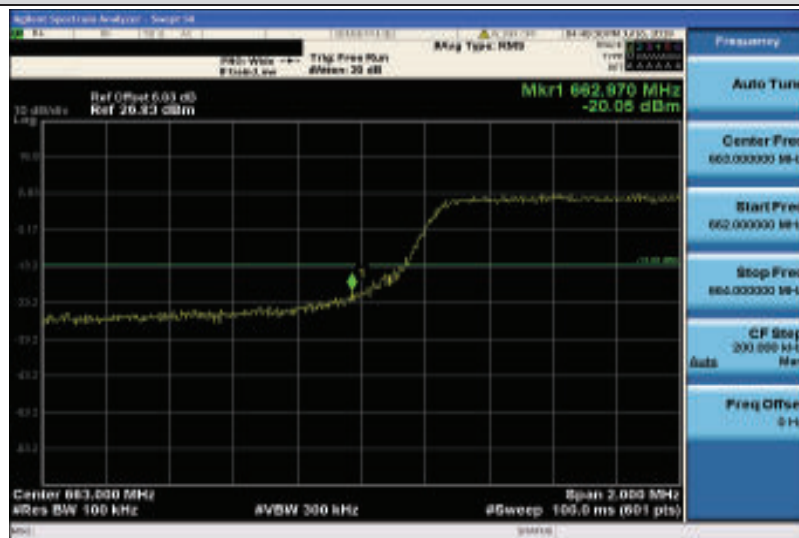

Band71-5MHz-16QAM-133147-25RB#0