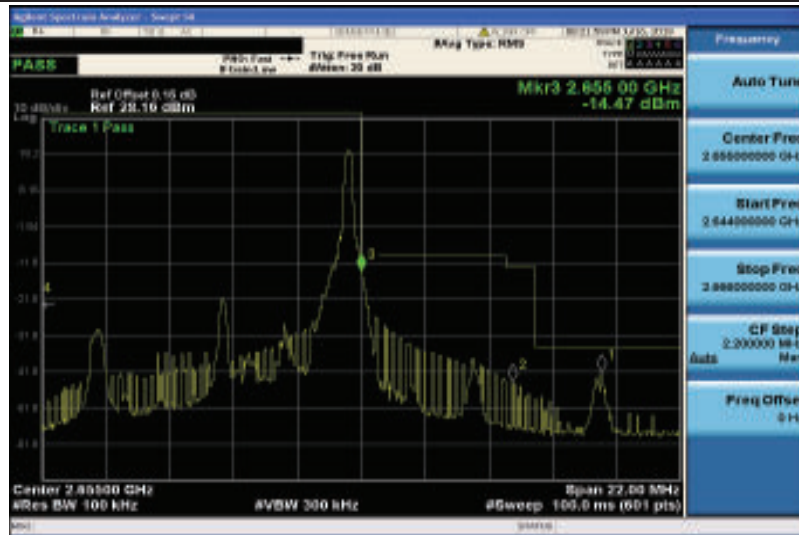

Band41-5MHz-QPSK-41215-1RB#24