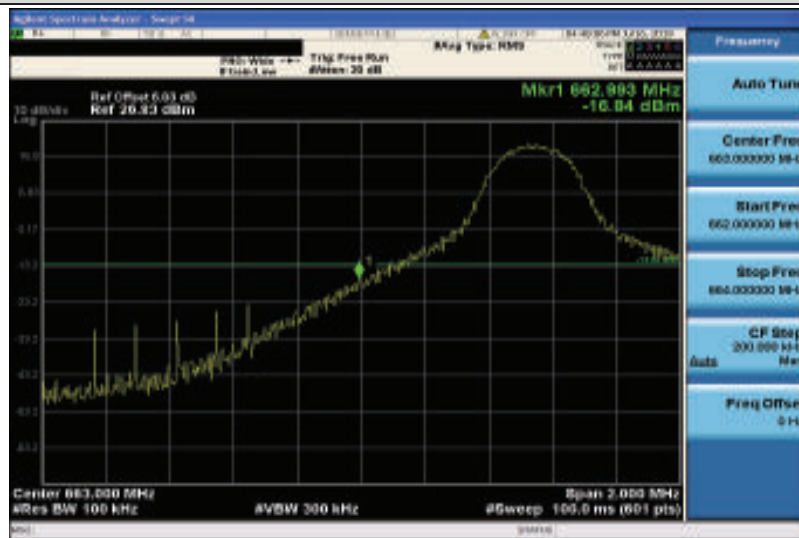

Band71-5MHz-16QAM-133147-1RB#0