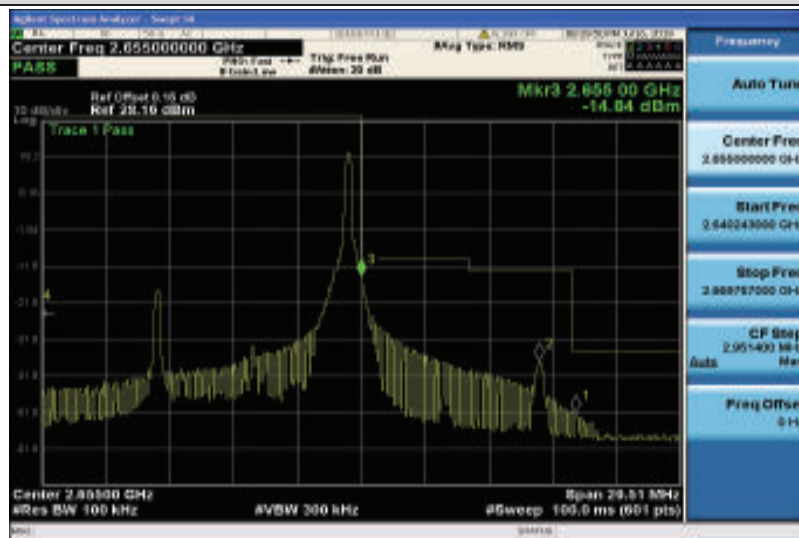

Band41-5MHz-16QAM-41215-1RB#24

Band41-5MHz-16QAM-41215-25RB#0

Band41-10MHz-QPSK-40290-1RB#0

Band41-10MHz-QPSK-40290-50RB#0

Band41-10MHz-QPSK-41190-1RB#49

Band41-10MHz-QPSK-41190-50RB#0

Band41-10MHz-16QAM-40290-1RB#0