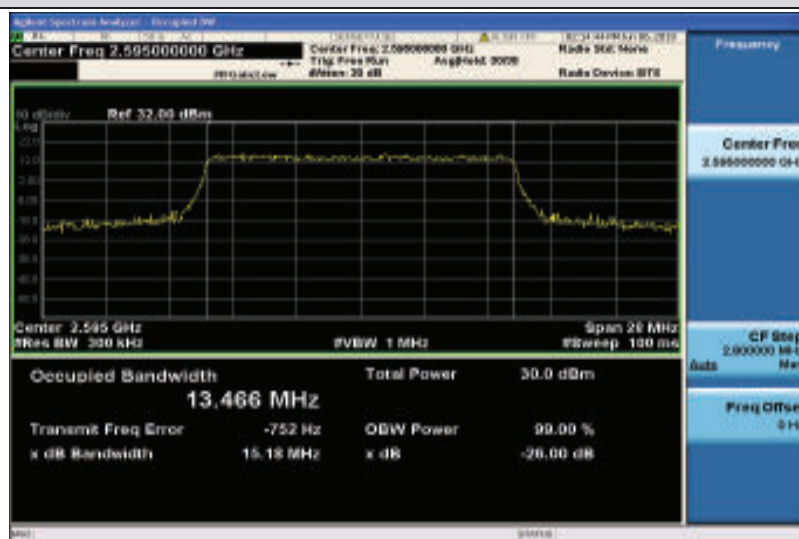

Band38-15MHz-QPSK-37825-75RB#0-13.465