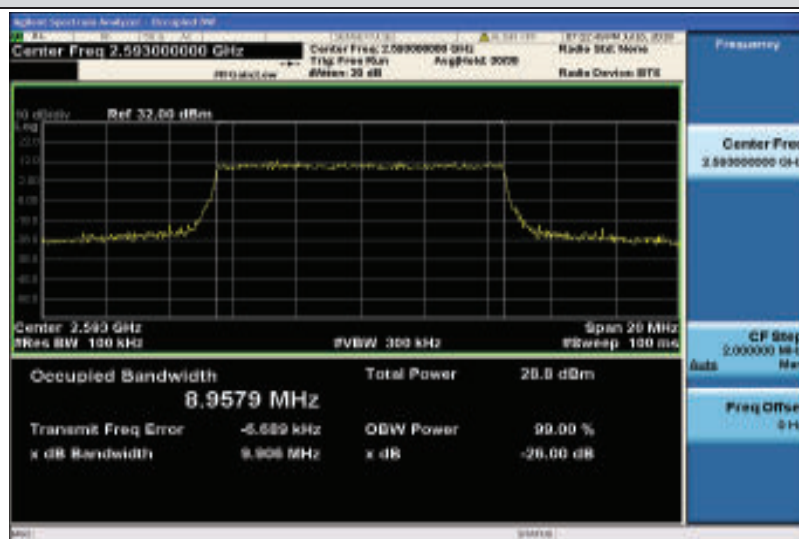

Band41-10MHz-QPSK-40620-50RB#0-8.9579