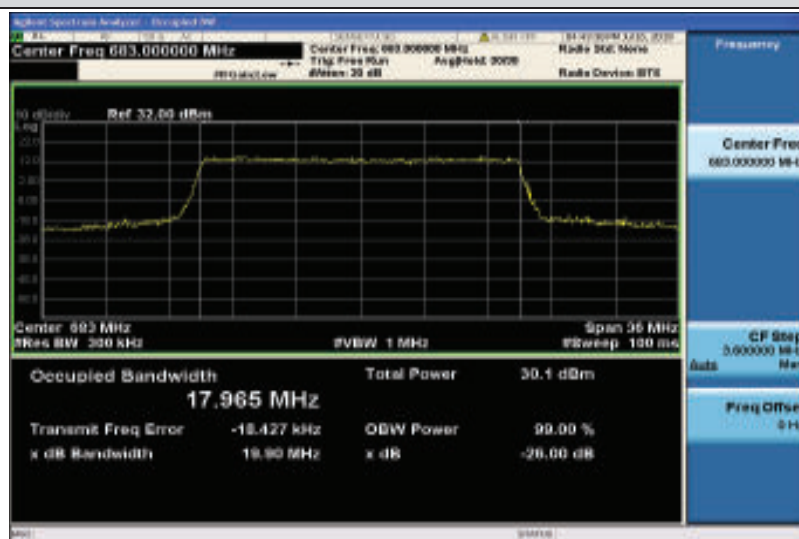

Band71-20MHz-QPSK-133322-100RB#0-17.965