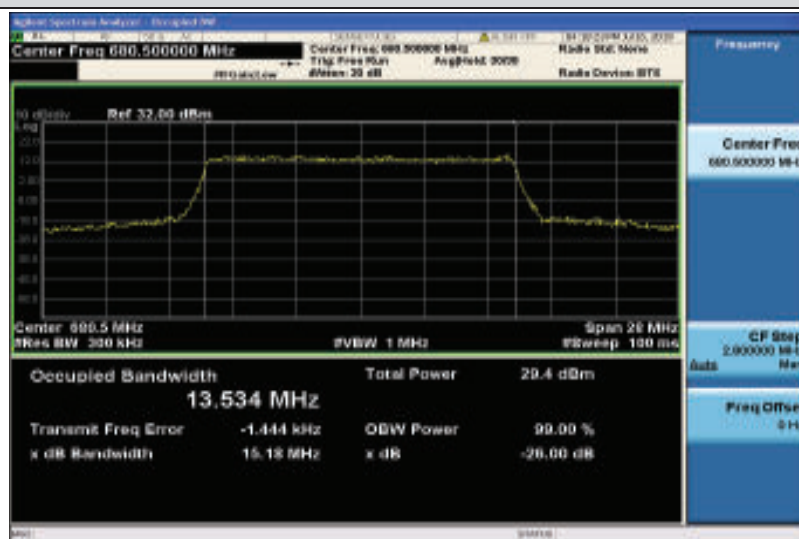

Band71-10MHz-16QAM-133422-50RB#0-8.9652

Band71-15MHz-QPSK-133197-75RB#0-13.563

Band71-15MHz-QPSK-133297-75RB#0-13.517

Band71-15MHz-QPSK-133397-75RB#0-13.464

Band71-15MHz-16QAM-133197-75RB#0-13.527

Band71-15MHz-16QAM-133297-75RB#0-13.534