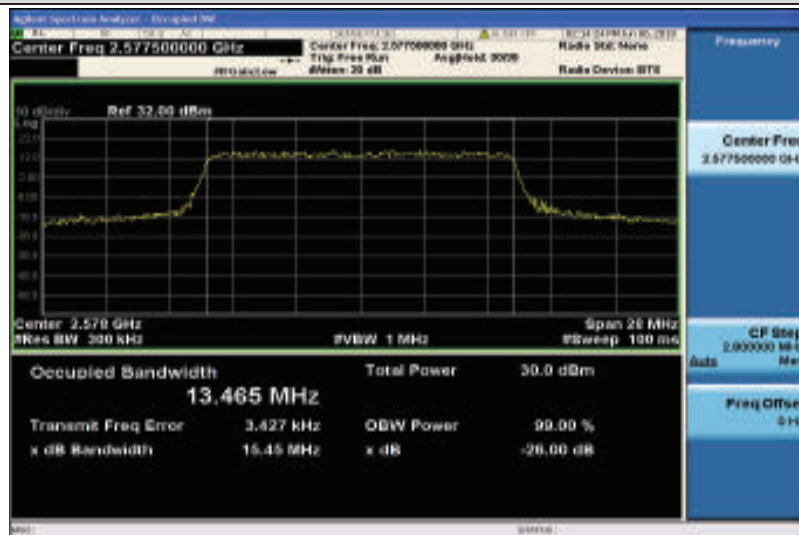

Band38-10MHz-16QAM-38200-50RB#0-8.9589