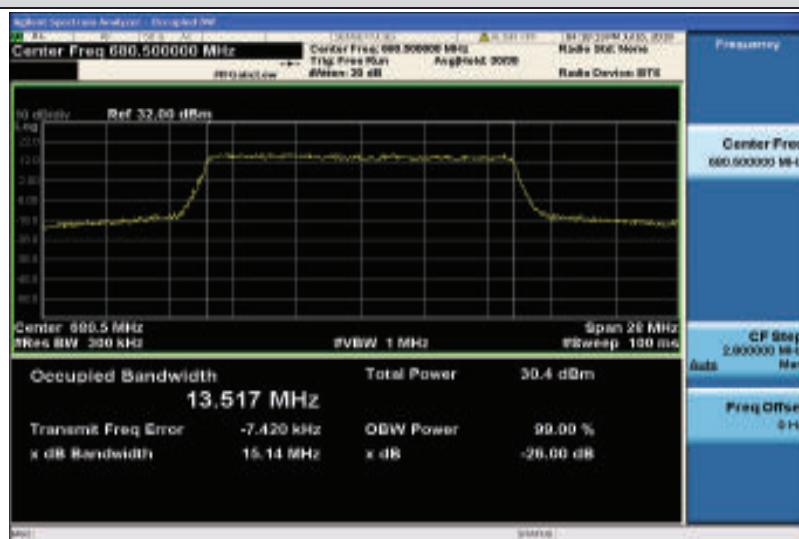

Band71-15MHz-QPSK-133297-75RB#0-13.517