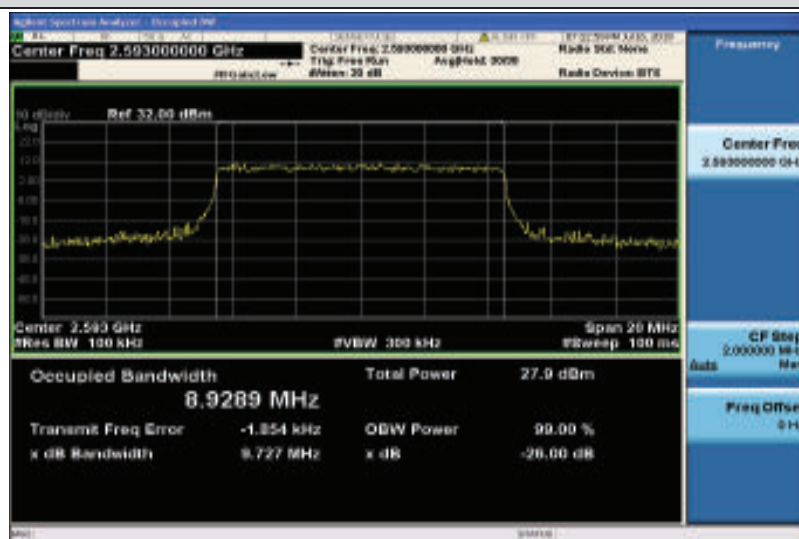

Band41-5MHz-16QAM-41215-25RB#0-4.5162

Band41-10MHz-QPSK-40290-50RB#0-8.9939

Band41-10MHz-QPSK-40620-50RB#0-8.9579

Band41-10MHz-QPSK-41190-50RB#0-8.9618

Band41-10MHz-16QAM-40290-50RB#0-8.9707

Band41-10MHz-16QAM-40620-50RB#0-8.9289