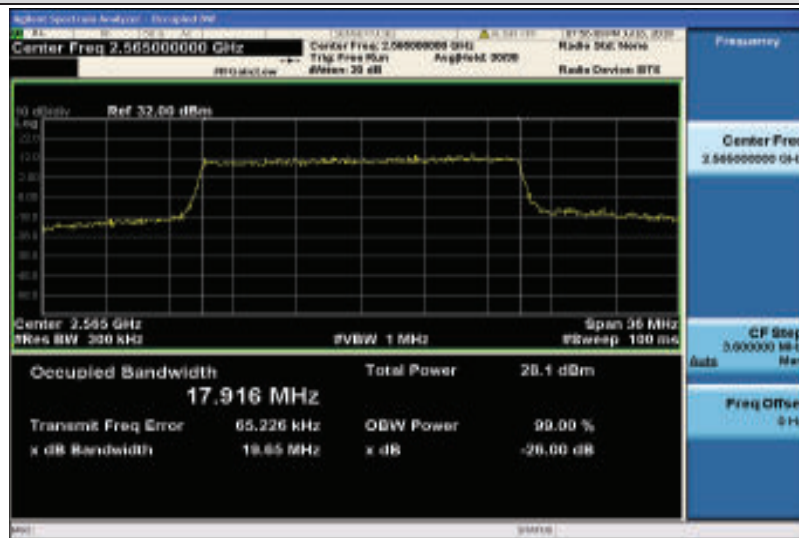

Band41-15MHz-16QAM-41165-75RB#0-13.503

Band41-20MHz-QPSK-40340-100RB#0-17.951

Band41-20MHz-QPSK-40620-100RB#0-17.905

Band41-20MHz-QPSK-41140-100RB#0-17.940

Band41-20MHz-16QAM-40340-100RB#0-17.916

Band41-20MHz-16QAM-40620-100RB#0-17.917