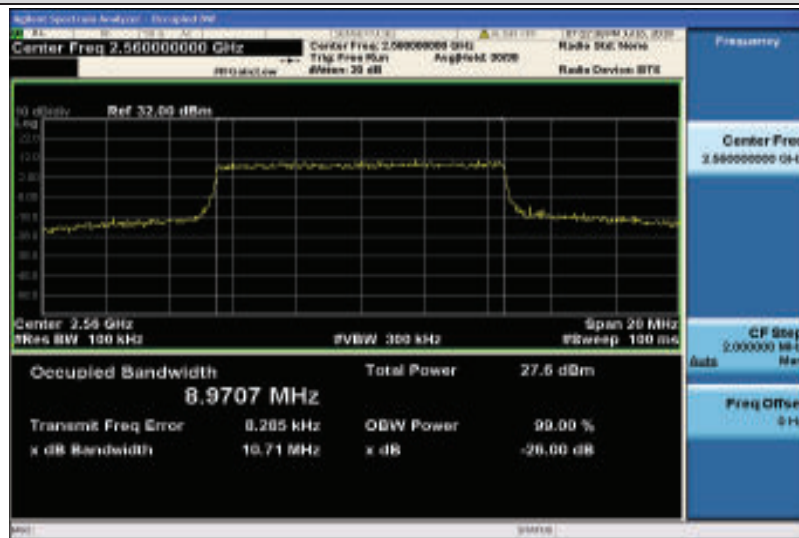

Band41-5MHz-16QAM-41215-25RB#0-4.5162

Band41-10MHz-QPSK-40290-50RB#0-8.9939

Band41-10MHz-QPSK-40620-50RB#0-8.9579

Band41-10MHz-QPSK-41190-50RB#0-8.9618

Band41-10MHz-16QAM-40290-50RB#0-8.9707

Band41-10MHz-16QAM-40620-50RB#0-8.9289