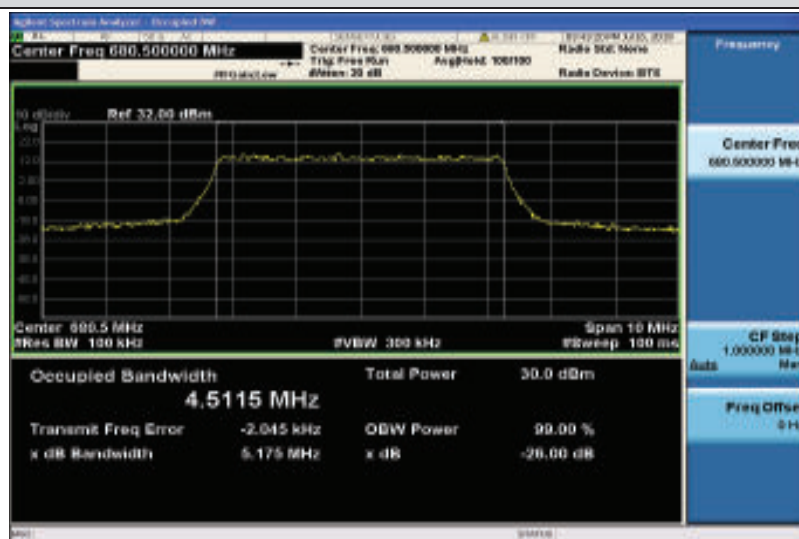

Band71-5MHz-QPSK-133297-25RB#0-4.5115