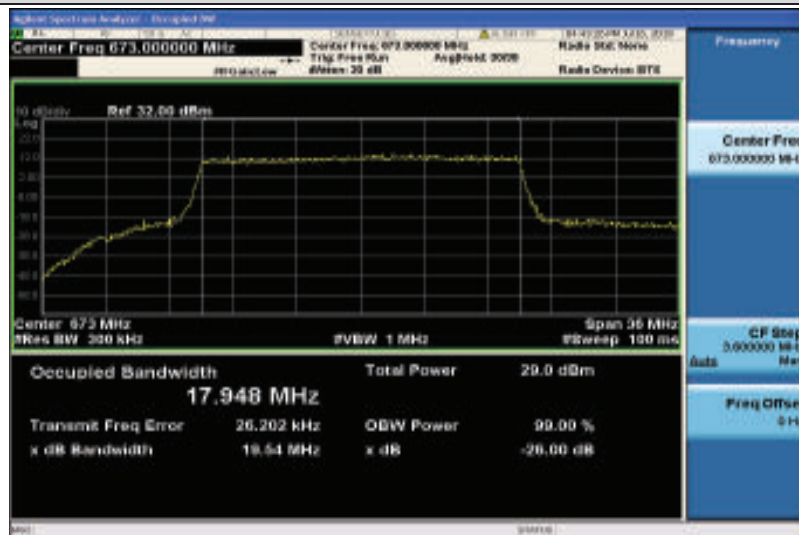

Band71-15MHz-16QAM-133397-75RB#0-13.506

Band71-20MHz-QPSK-133222-100RB#0-17.921

Band71-20MHz-QPSK-133322-100RB#0-17.965

Band71-20MHz-QPSK-133372-100RB#0-17.898

Band71-20MHz-16QAM-133222-100RB#0-17.948

Band71-20MHz-16QAM-133322-100RB#0-17.955