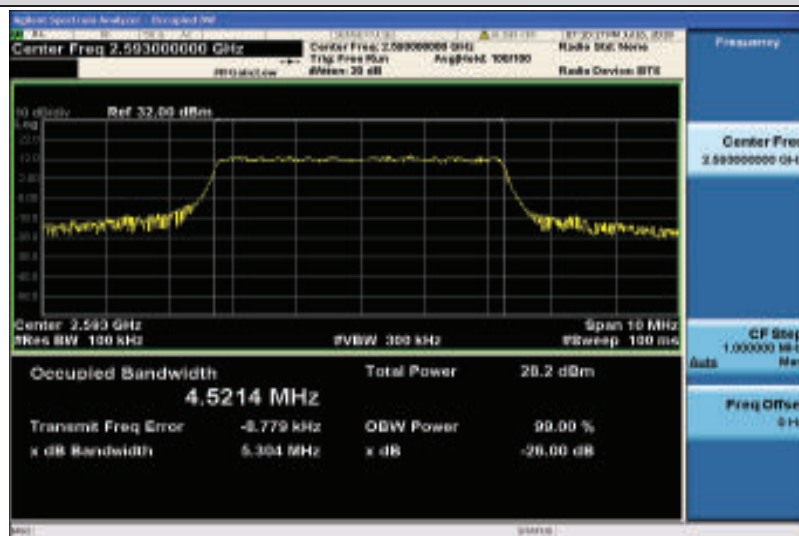

Band38-20MHz-16QAM-38150-100RB#0-17.986

Band41-5MHz-QPSK-40265-25RB#0-4.5294

Band41-5MHz-QPSK-40620-25RB#0-4.5220

Band41-5MHz-QPSK-41215-25RB#0-4.4958

Band41-5MHz-16QAM-40265-25RB#0-4.5193

Band41-5MHz-16QAM-40620-25RB#0-4.5214