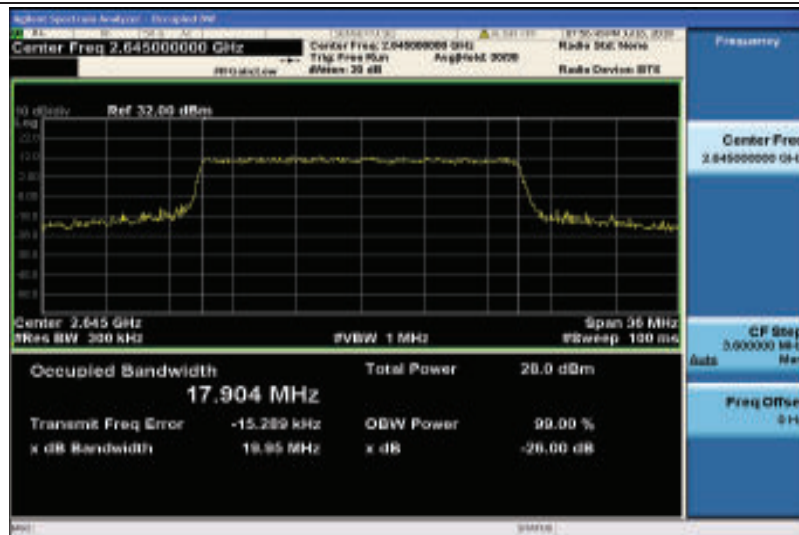

Band41-15MHz-16QAM-41165-75RB#0-13.503

Band41-20MHz-QPSK-40340-100RB#0-17.951

Band41-20MHz-QPSK-40620-100RB#0-17.905

Band41-20MHz-QPSK-41140-100RB#0-17.940

Band41-20MHz-16QAM-40340-100RB#0-17.916

Band41-20MHz-16QAM-40620-100RB#0-17.917