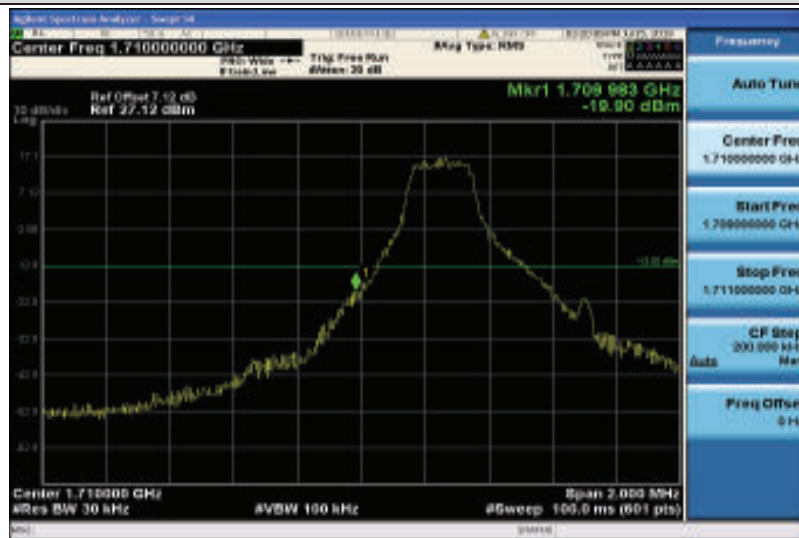

Band4-1.4MHz-16QAM-19957-1RB#0