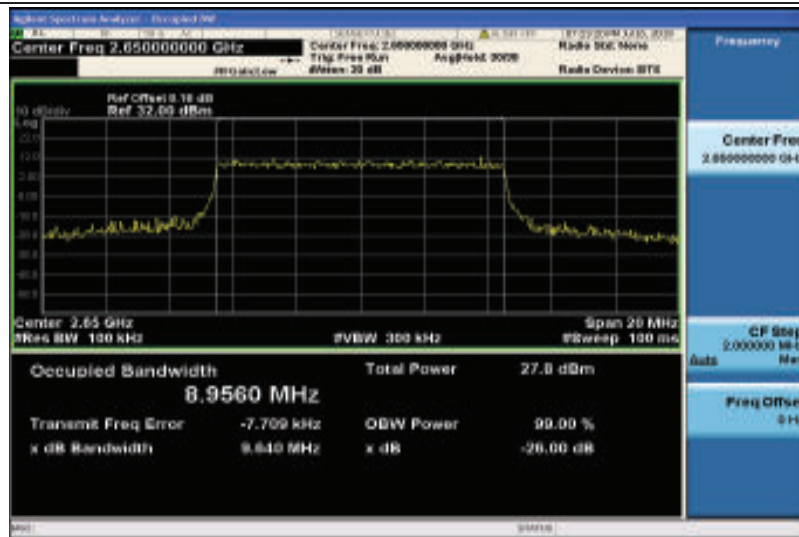

Band41-5MHz-16QAM-41215-25RB#0-4.5162

Band41-10MHz-QPSK-40290-50RB#0-8.9939

Band41-10MHz-QPSK-40620-50RB#0-8.9579

Band41-10MHz-QPSK-41190-50RB#0-8.9618

Band41-10MHz-16QAM-40290-50RB#0-8.9707

Band41-10MHz-16QAM-40620-50RB#0-8.9289