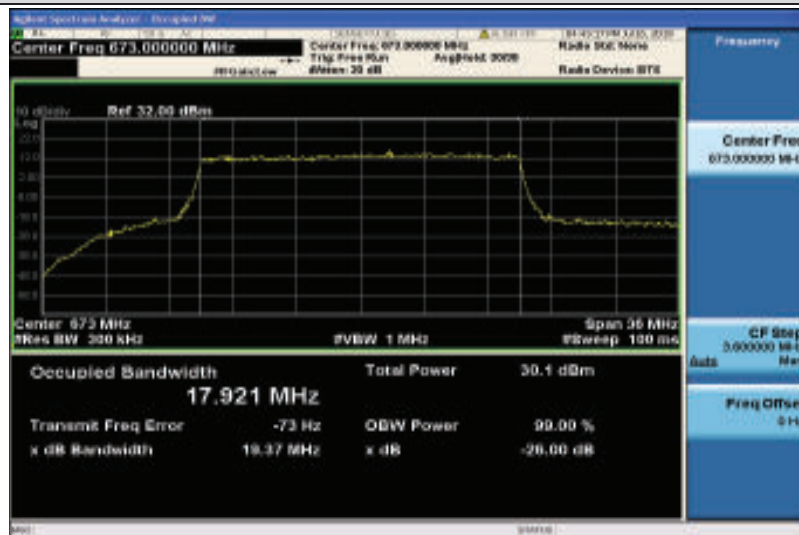

Band71-20MHz-QPSK-133222-100RB#0-17.921