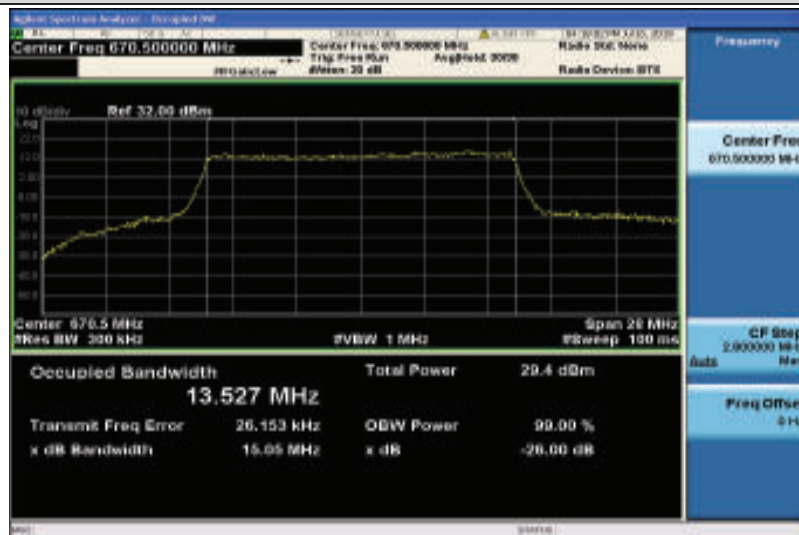

Band71-10MHz-16QAM-133422-50RB#0-8.9652

Band71-15MHz-QPSK-133197-75RB#0-13.563

Band71-15MHz-QPSK-133297-75RB#0-13.517

Band71-15MHz-QPSK-133397-75RB#0-13.464

Band71-15MHz-16QAM-133197-75RB#0-13.527

Band71-15MHz-16QAM-133297-75RB#0-13.534