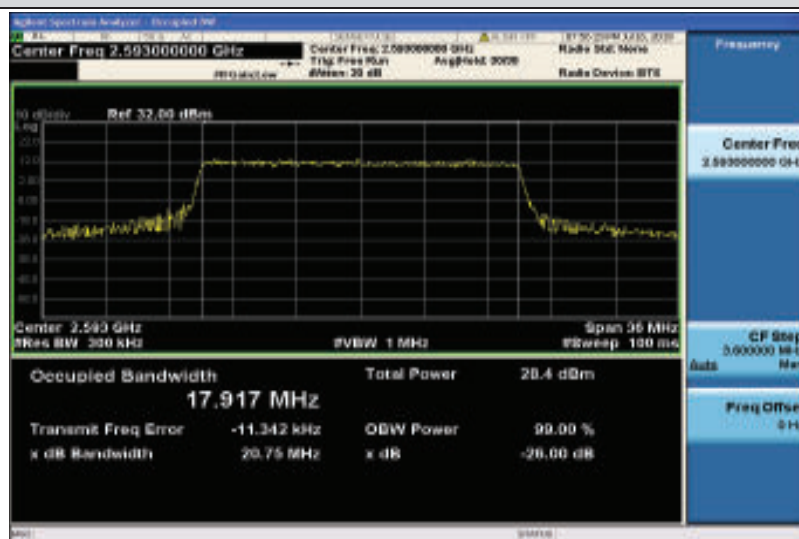

Band41-15MHz-16QAM-41165-75RB#0-13.503

Band41-20MHz-QPSK-40340-100RB#0-17.951

Band41-20MHz-QPSK-40620-100RB#0-17.905

Band41-20MHz-QPSK-41140-100RB#0-17.940

Band41-20MHz-16QAM-40340-100RB#0-17.916

Band41-20MHz-16QAM-40620-100RB#0-17.917