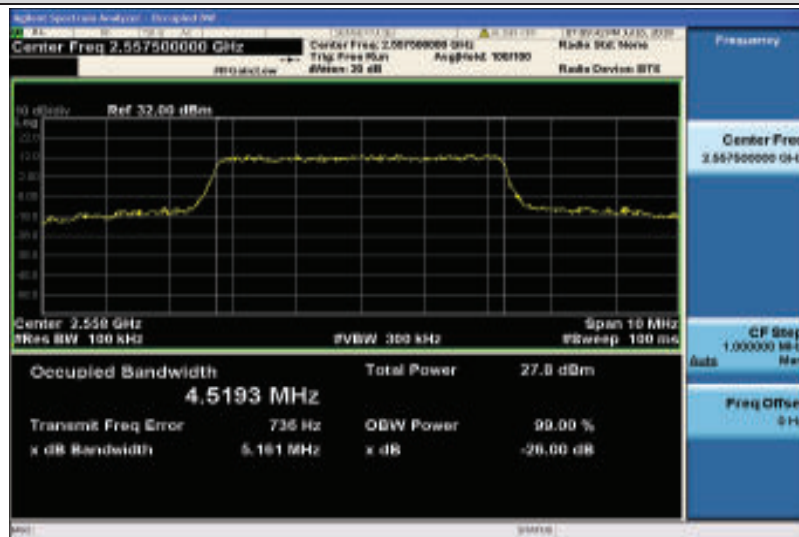

Band38-20MHz-16QAM-38150-100RB#0-17.986

Band41-5MHz-QPSK-40265-25RB#0-4.5294

Band41-5MHz-QPSK-40620-25RB#0-4.5220

Band41-5MHz-QPSK-41215-25RB#0-4.4958

Band41-5MHz-16QAM-40265-25RB#0-4.5193

Band41-5MHz-16QAM-40620-25RB#0-4.5214