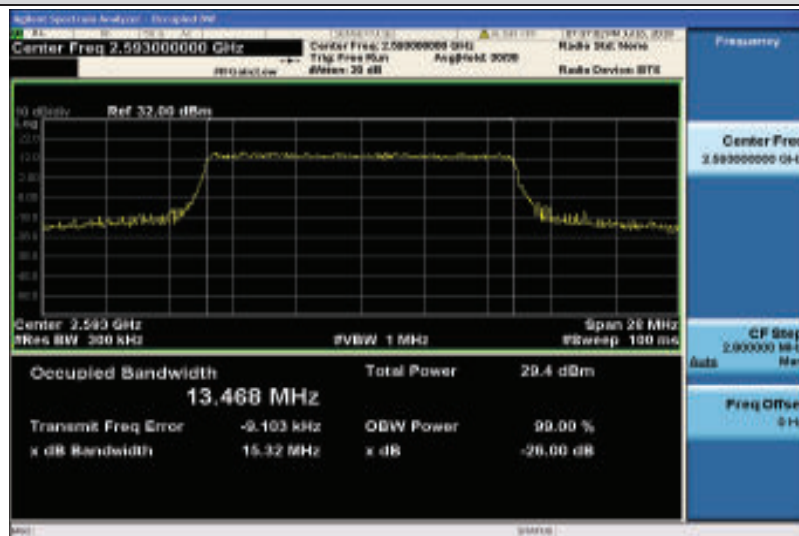

Band41-15MHz-QPSK-40620-75RB#0-13.468