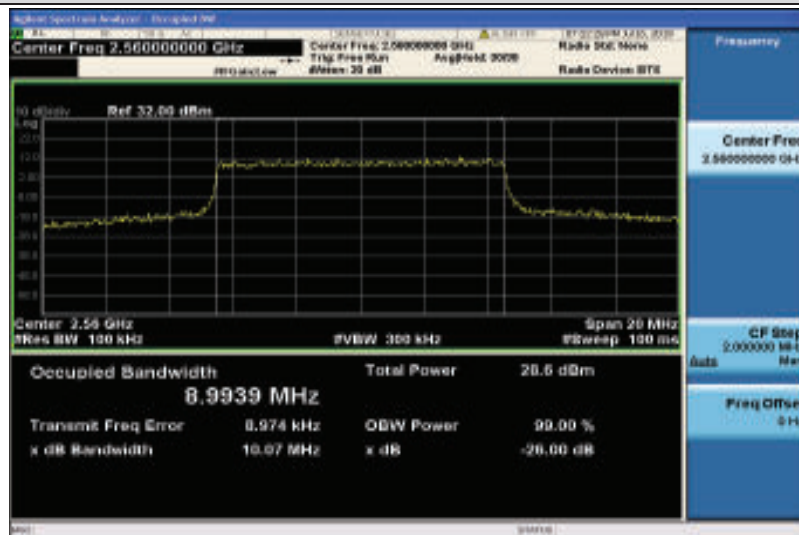

Band41-10MHz-QPSK-40290-50RB#0-8.9939