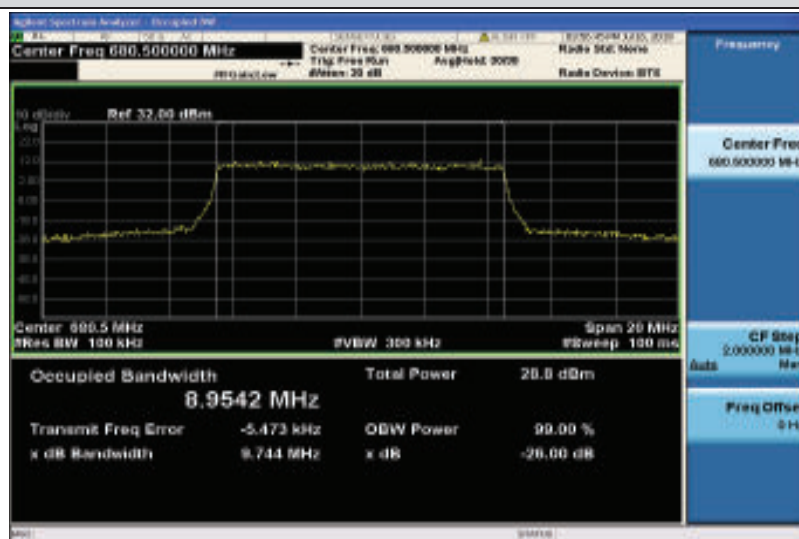

Band71-5MHz-16QAM-133447-25RB#0-4.5327

Band71-10MHz-QPSK-133172-50RB#0-8.9692

Band71-10MHz-QPSK-133297-50RB#0-8.9745

Band71-10MHz-QPSK-133422-50RB#0-8.9699

Band71-10MHz-16QAM-133172-50RB#0-8.9758

Band71-10MHz-16QAM-133297-50RB#0-8.9542