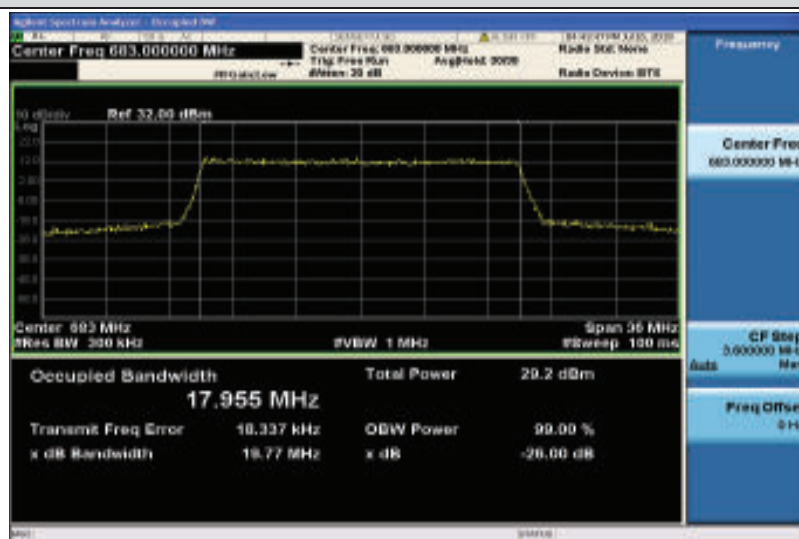

Band71-15MHz-16QAM-133397-75RB#0-13.506

Band71-20MHz-QPSK-133222-100RB#0-17.921

Band71-20MHz-QPSK-133322-100RB#0-17.965

Band71-20MHz-QPSK-133372-100RB#0-17.898

Band71-20MHz-16QAM-133222-100RB#0-17.948

Band71-20MHz-16QAM-133322-100RB#0-17.955