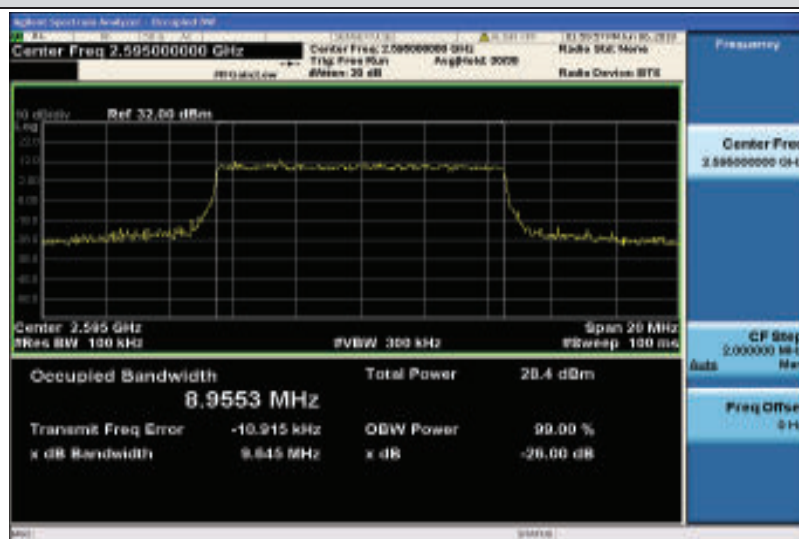

Band38-5MHz-16QAM-38225-25RB#0-4.5233

Band38-10MHz-QPSK-37800-50RB#0-8.9545

Band38-10MHz-QPSK-38000-50RB#0-8.9586

Band38-10MHz-QPSK-38200-50RB#0-8.9608

Band38-10MHz-16QAM-37800-50RB#0-8.9462

Band38-10MHz-16QAM-38000-50RB#0-8.9553