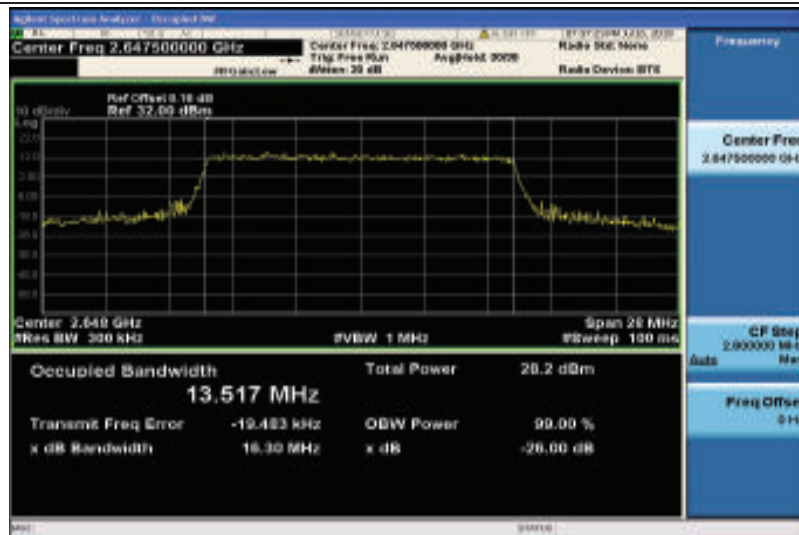

Band41-15MHz-QPSK-41165-75RB#0-13.517