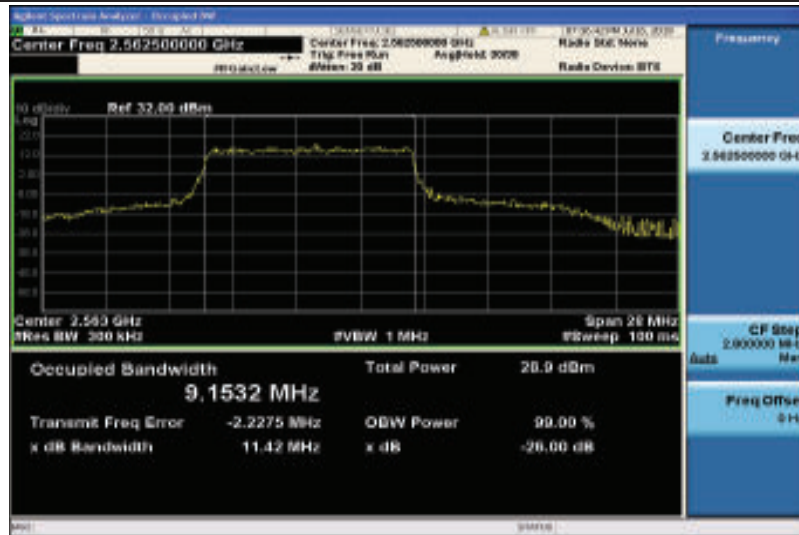

Band41-15MHz-QPSK-40315-75RB#0-9.1532