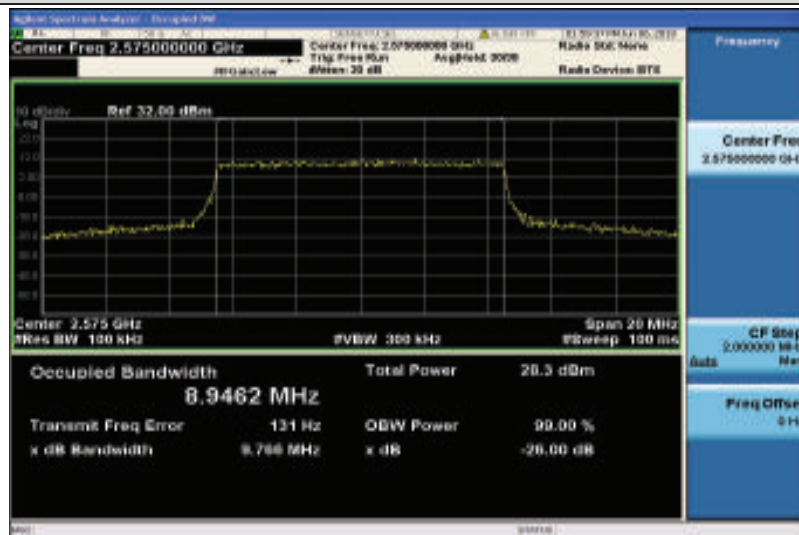

Band38-5MHz-16QAM-38225-25RB#0-4.5233

Band38-10MHz-QPSK-37800-50RB#0-8.9545

Band38-10MHz-QPSK-38000-50RB#0-8.9586

Band38-10MHz-QPSK-38200-50RB#0-8.9608

Band38-10MHz-16QAM-37800-50RB#0-8.9462

Band38-10MHz-16QAM-38000-50RB#0-8.9553