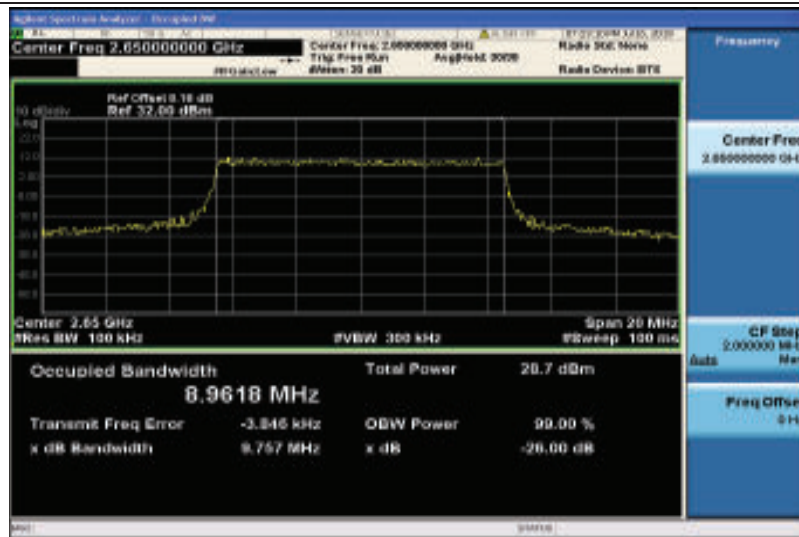

Band41-10MHz-QPSK-41190-50RB#0-8.9618