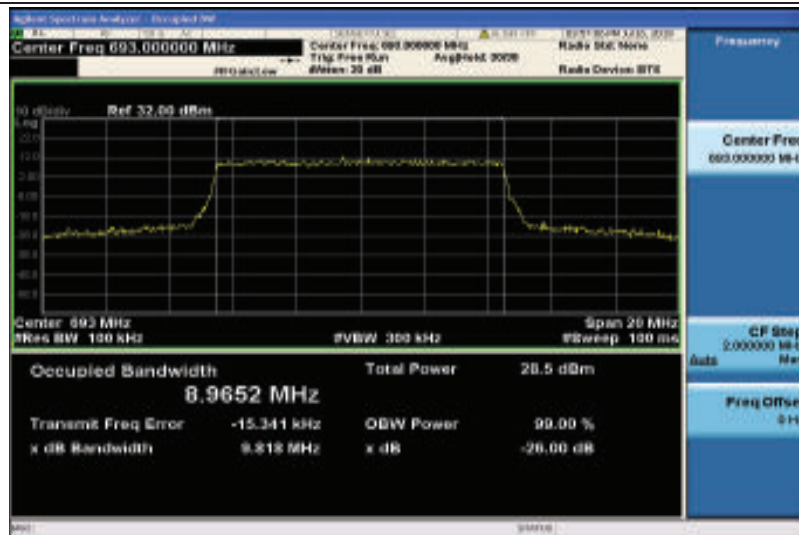

Band71-5MHz-16QAM-133447-25RB#0-4.5327

Band71-10MHz-QPSK-133172-50RB#0-8.9692

Band71-10MHz-QPSK-133297-50RB#0-8.9745

Band71-10MHz-QPSK-133422-50RB#0-8.9699

Band71-10MHz-16QAM-133172-50RB#0-8.9758

Band71-10MHz-16QAM-133297-50RB#0-8.9542