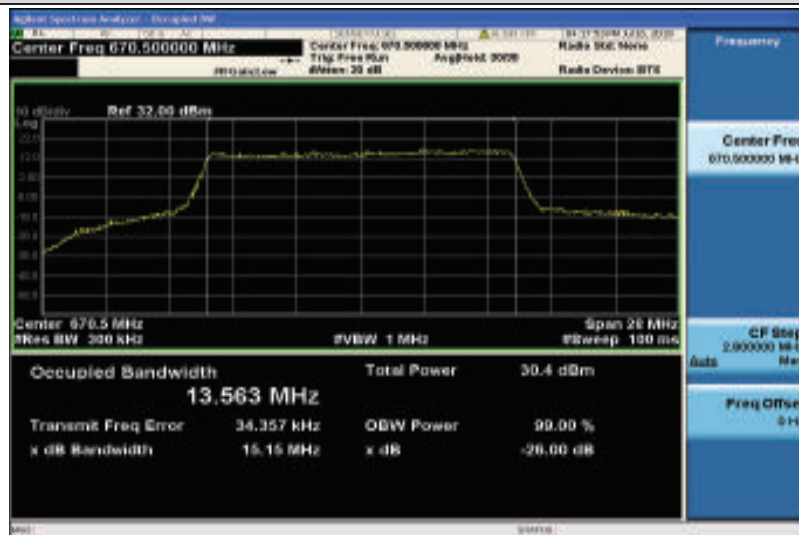

Band71-15MHz-QPSK-133197-75RB#0-13.563