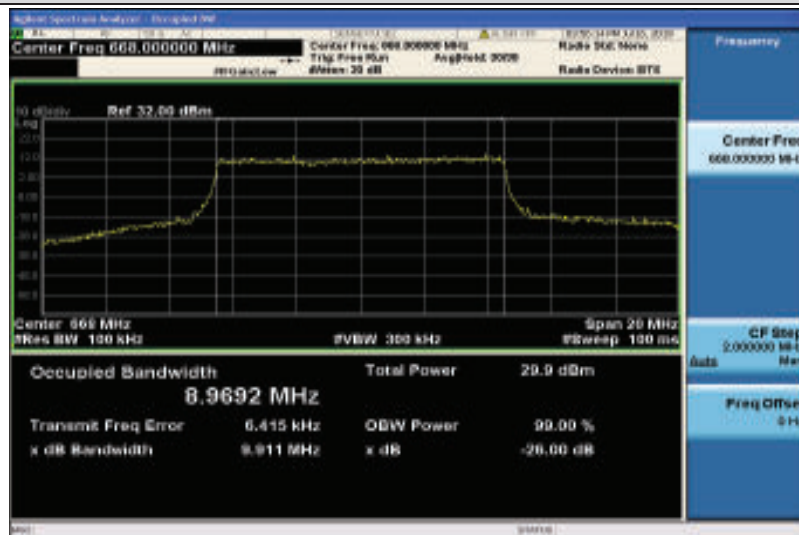

Band71-10MHz-QPSK-133172-50RB#0-8.9692