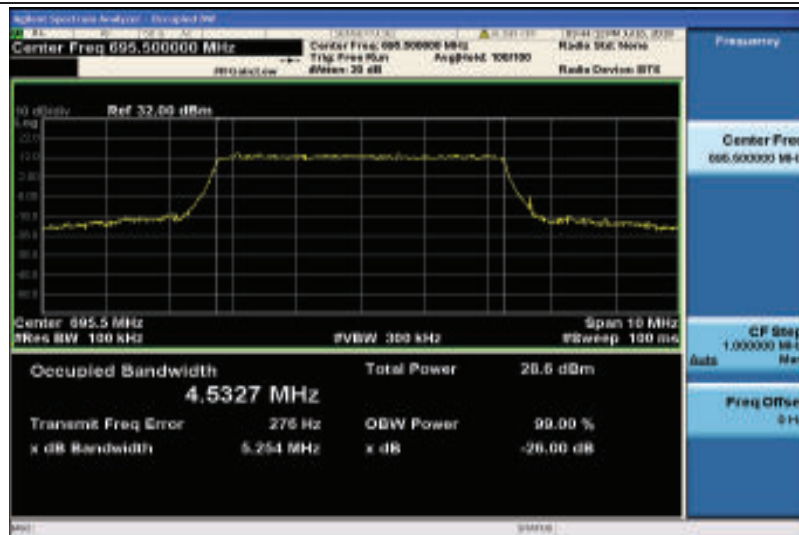

Band41-20MHz-16QAM-41140-100RB#0-17.904

Band71-5MHz-QPSK-133147-25RB#0-4.5429

Band71-5MHz-QPSK-133297-25RB#0-4.5115

Band71-5MHz-QPSK-133447-25RB#0-4.5184

Band71-5MHz-16QAM-133147-25RB#0-4.5279

Band71-5MHz-16QAM-133297-25RB#0-4.5398