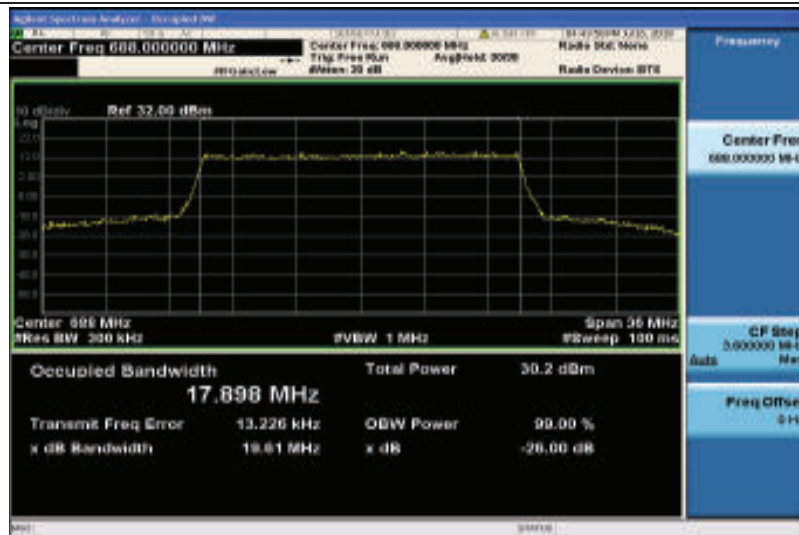

Band71-20MHz-QPSK-133372-100RB#0-17.898