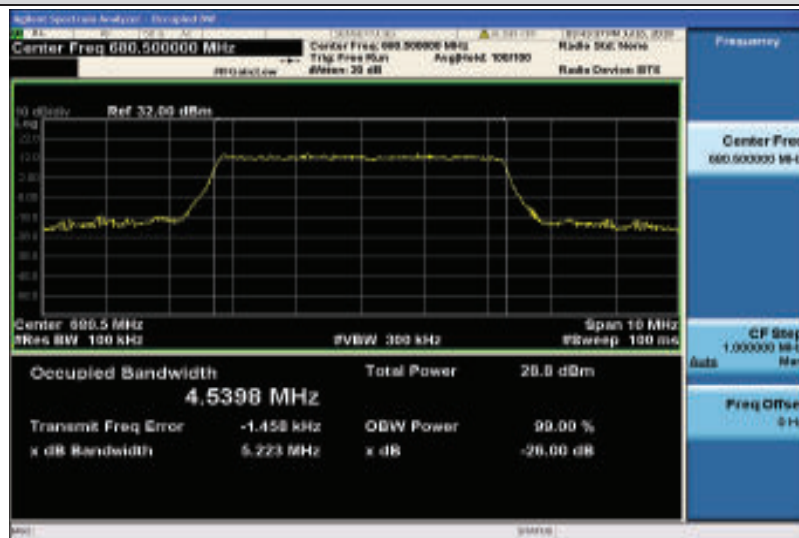

Band41-20MHz-16QAM-41140-100RB#0-17.904

Band71-5MHz-QPSK-133147-25RB#0-4.5429

Band71-5MHz-QPSK-133297-25RB#0-4.5115

Band71-5MHz-QPSK-133447-25RB#0-4.5184

Band71-5MHz-16QAM-133147-25RB#0-4.5279

Band71-5MHz-16QAM-133297-25RB#0-4.5398