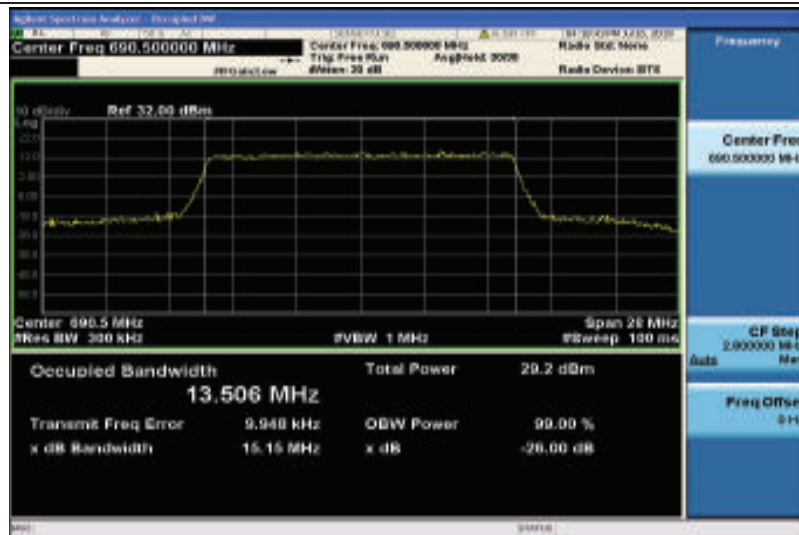

Band71-10MHz-16QAM-133422-50RB#0-8.9652

Band71-15MHz-QPSK-133197-75RB#0-13.563

Band71-15MHz-QPSK-133297-75RB#0-13.517

Band71-15MHz-QPSK-133397-75RB#0-13.464

Band71-15MHz-16QAM-133197-75RB#0-13.527

Band71-15MHz-16QAM-133297-75RB#0-13.534