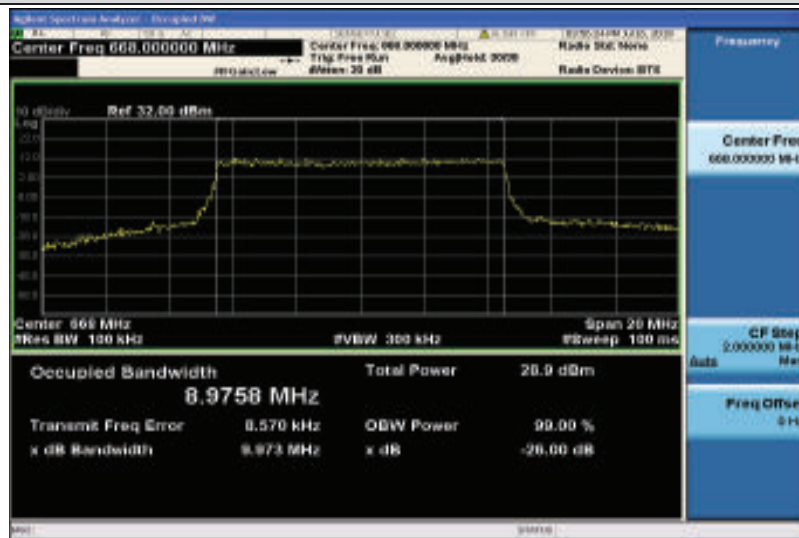

Band71-5MHz-16QAM-133447-25RB#0-4.5327

Band71-10MHz-QPSK-133172-50RB#0-8.9692

Band71-10MHz-QPSK-133297-50RB#0-8.9745

Band71-10MHz-QPSK-133422-50RB#0-8.9699

Band71-10MHz-16QAM-133172-50RB#0-8.9758

Band71-10MHz-16QAM-133297-50RB#0-8.9542