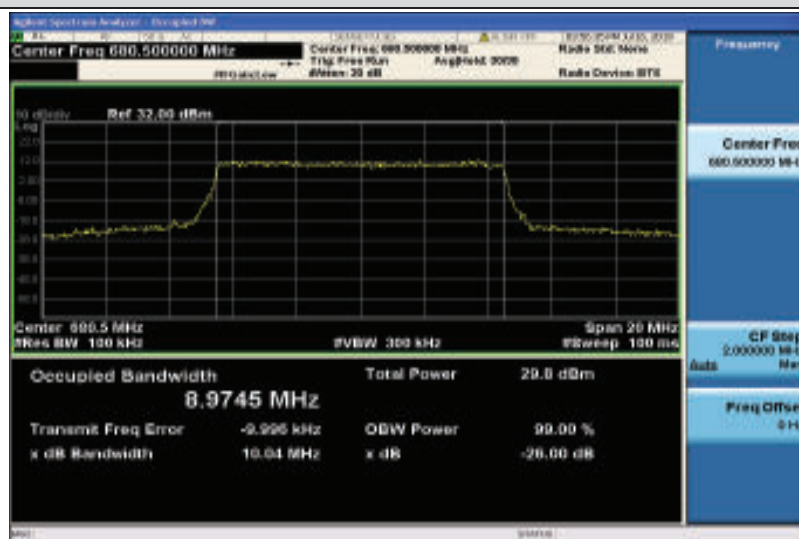

Band71-10MHz-QPSK-133297-50RB#0-8.9745