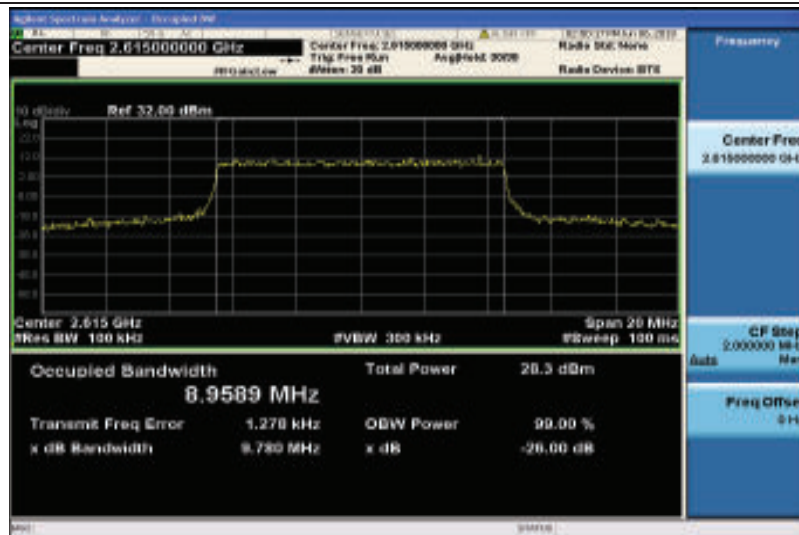

Band38-5MHz-16QAM-38225-25RB#0-4.5233

Band38-10MHz-QPSK-37800-50RB#0-8.9545

Band38-10MHz-QPSK-38000-50RB#0-8.9586

Band38-10MHz-QPSK-38200-50RB#0-8.9608

Band38-10MHz-16QAM-37800-50RB#0-8.9462

Band38-10MHz-16QAM-38000-50RB#0-8.9553