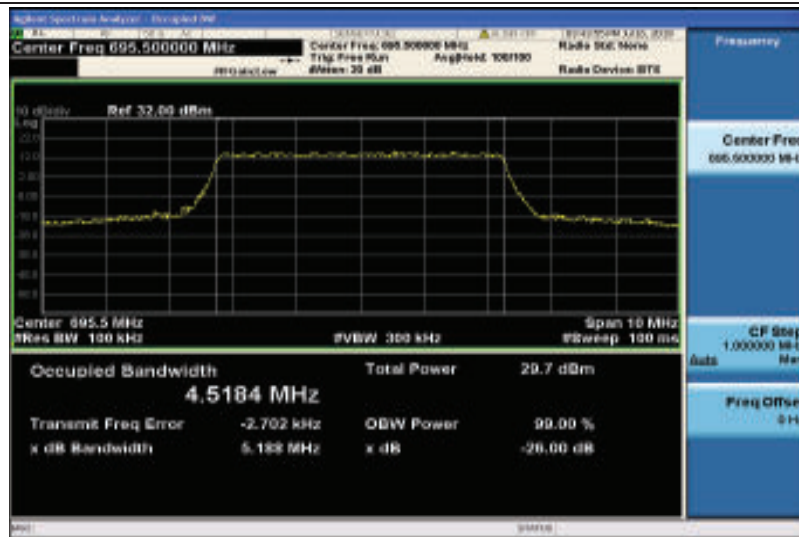

Band71-5MHz-QPSK-133447-25RB#0-4.5184