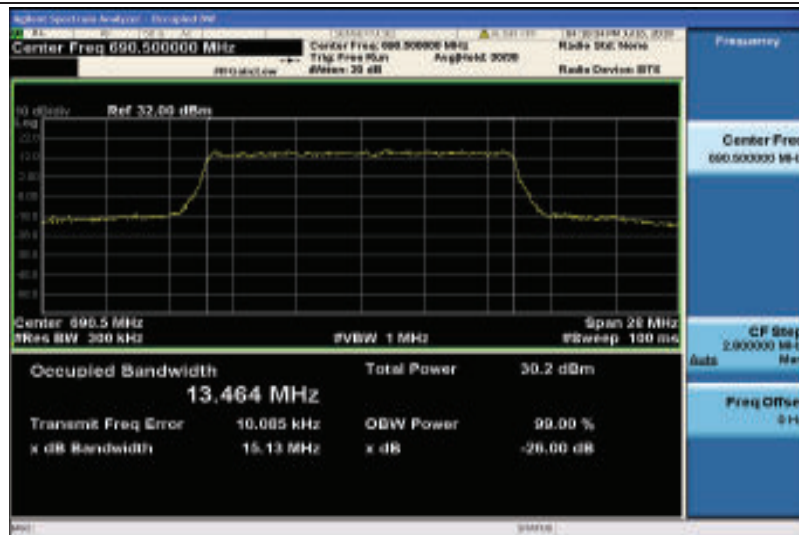

Band71-15MHz-QPSK-133397-75RB#0-13.464