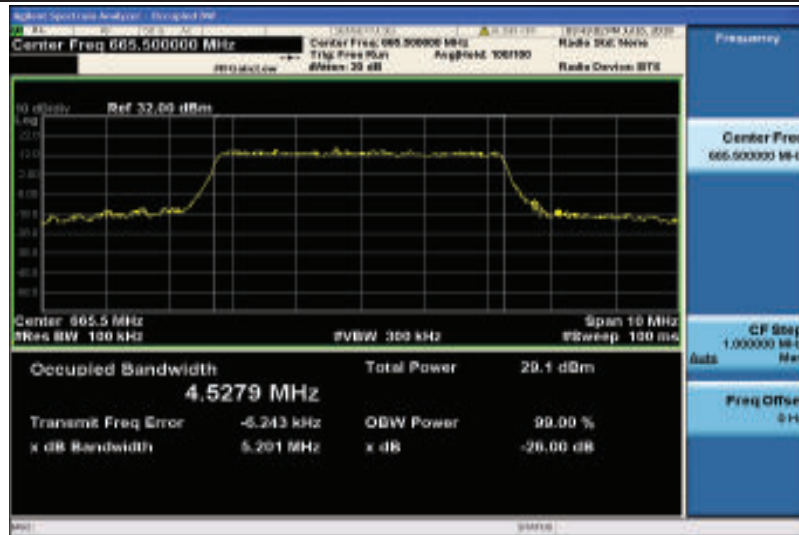

Band41-20MHz-16QAM-41140-100RB#0-17.904

Band71-5MHz-QPSK-133147-25RB#0-4.5429

Band71-5MHz-QPSK-133297-25RB#0-4.5115

Band71-5MHz-QPSK-133447-25RB#0-4.5184

Band71-5MHz-16QAM-133147-25RB#0-4.5279

Band71-5MHz-16QAM-133297-25RB#0-4.5398