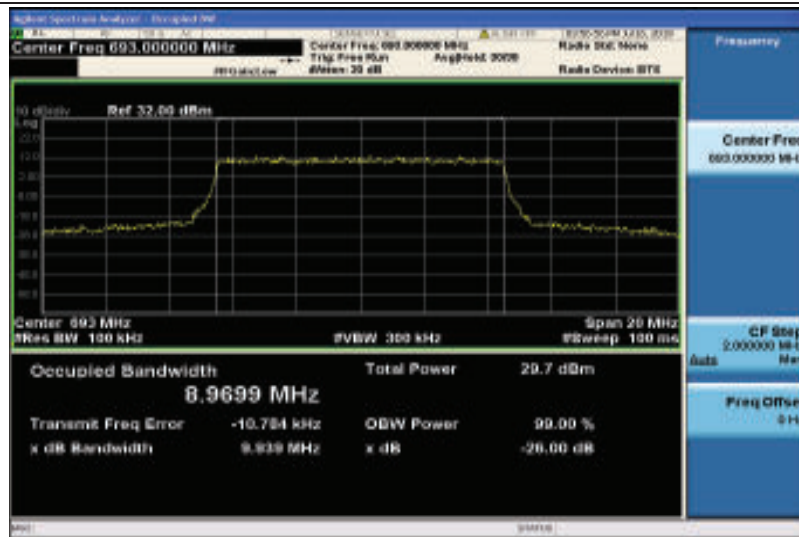

Band71-10MHz-QPSK-133422-50RB#0-8.9699