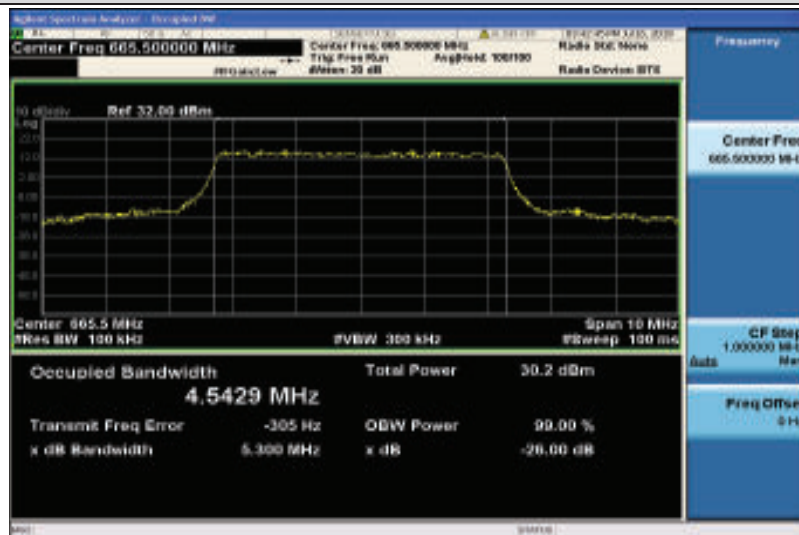

Band71-5MHz-QPSK-133147-25RB#0-4.5429