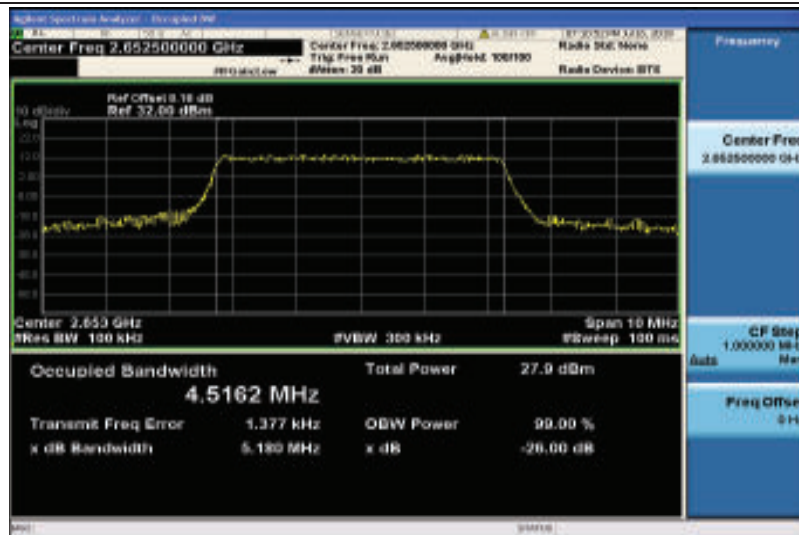

Band38-20MHz-16QAM-38150-100RB#0-17.986

Band41-5MHz-QPSK-40265-25RB#0-4.5294

Band41-5MHz-QPSK-40620-25RB#0-4.5220

Band41-5MHz-QPSK-41215-25RB#0-4.4958

Band41-5MHz-16QAM-40265-25RB#0-4.5193

Band41-5MHz-16QAM-40620-25RB#0-4.5214