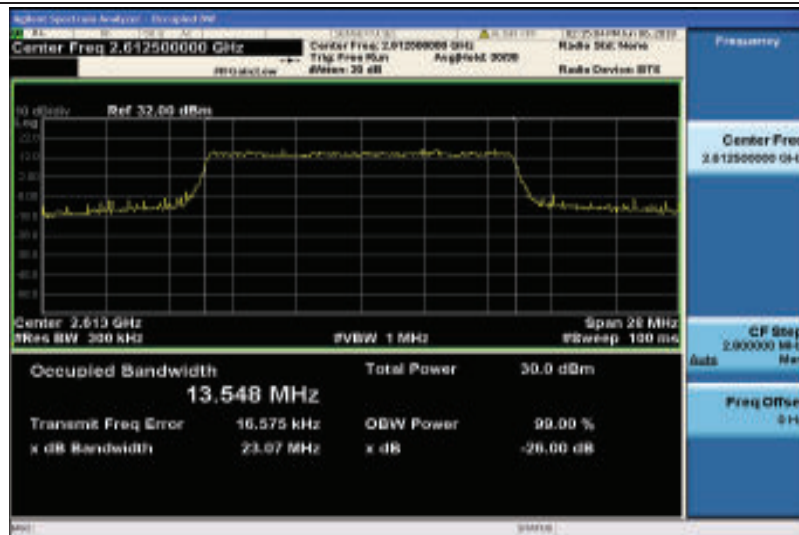

Band38-15MHz-QPSK-38000-75RB#0-13.466