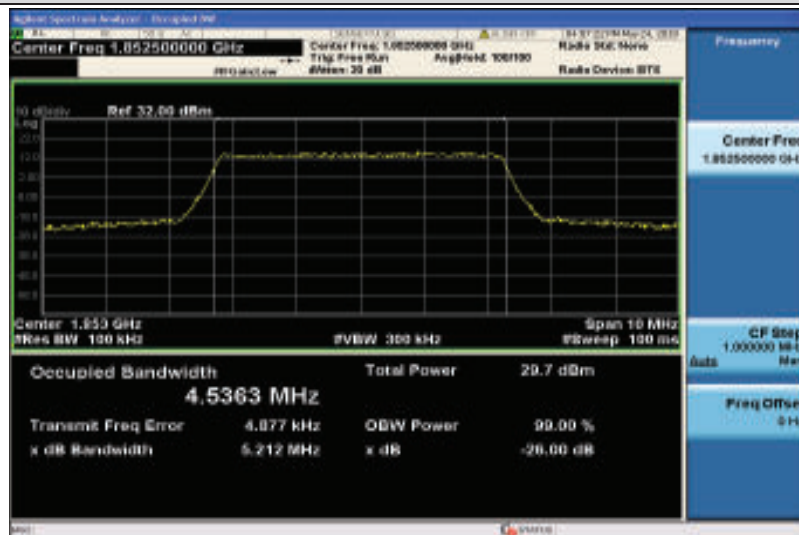

Band25-3MHz-16QAM-26675-15RB#0-2.6683

Band25-5MHz-QPSK-26065-25RB#0-4.5121

Band25-5MHz-QPSK-26365-25RB#0-4.5224

Band25-5MHz-QPSK-26665-25RB#0-4.5232

Band25-5MHz-16QAM-26065-25RB#0-4.5363

Band25-5MHz-16QAM-26365-25RB#0-4.5399