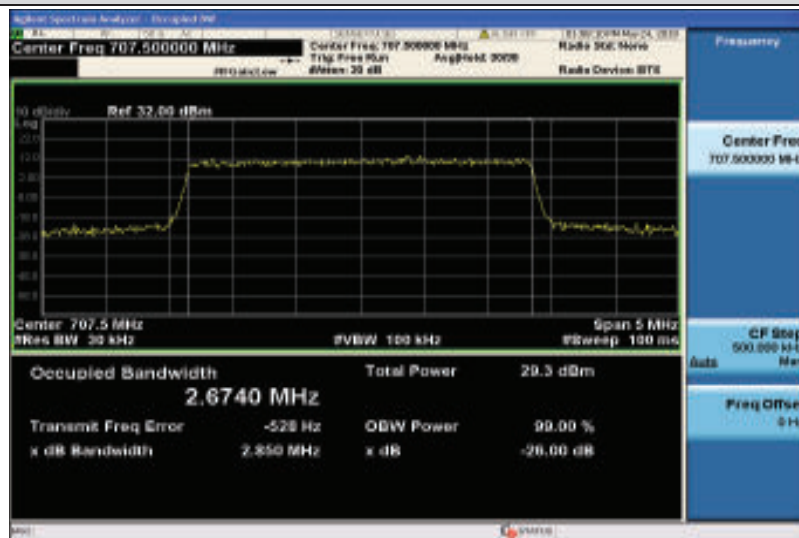

Band12-1.4MHz-16QAM-23173-6RB#0-1.0966

Band12-3MHz-QPSK-23025-15RB#0-2.6769

Band12-3MHz-QPSK-23095-15RB#0-2.6777

Band12-3MHz-QPSK-23165-15RB#0-2.6752

Band12-3MHz-16QAM-23025-15RB#0-2.6702

Band12-3MHz-16QAM-23095-15RB#0-2.6740