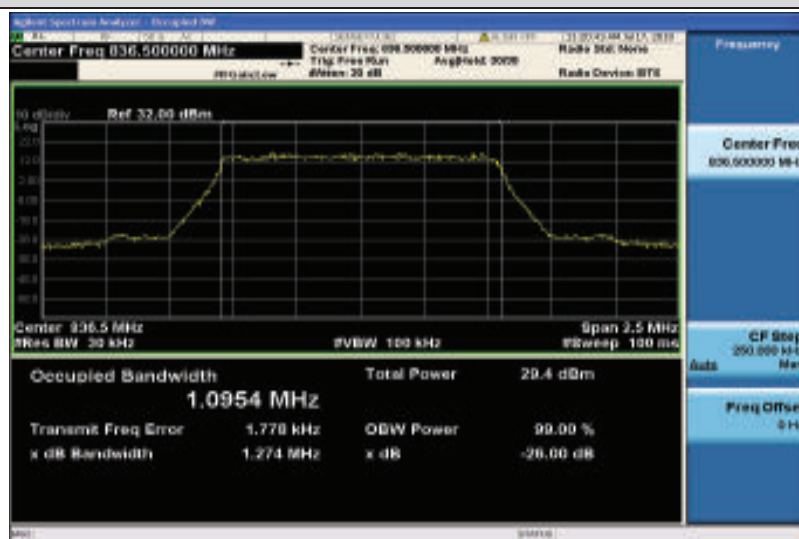

Band26-1.4MHz-QPSK-26797-6RB#0-1.0927

Band26-1.4MHz-QPSK-26915-6RB#0-1.0954