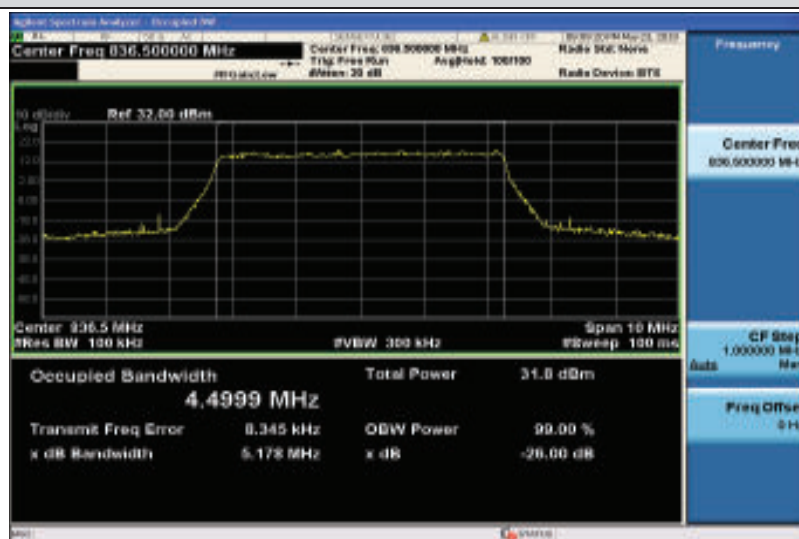

Band5-5MHz-QPSK-20425-25RB#0-4.5388

Band5-5MHz-QPSK-20525-25RB#0-4.4999