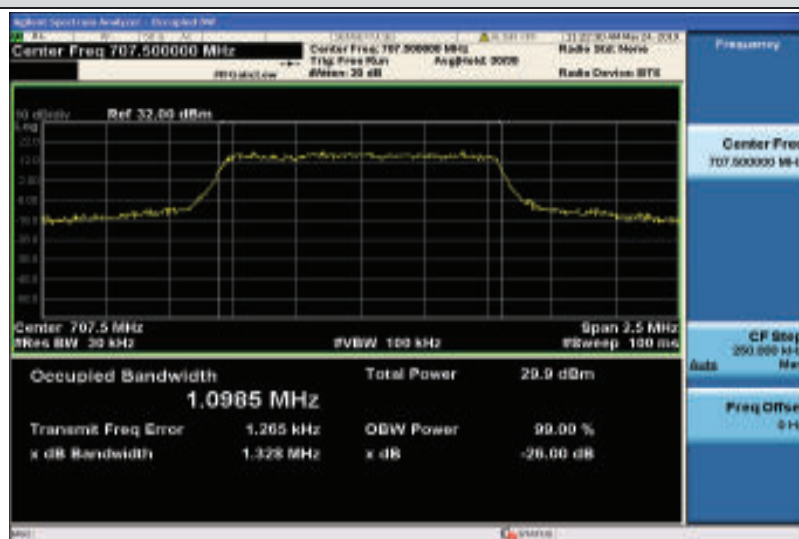

Band7-20MHz-16QAM-21350-100RB#0-17.970

Band12-1.4MHz-QPSK-23017-6RB#0-1.0999

Band12-1.4MHz-QPSK-23095-6RB#0-1.1015

Band12-1.4MHz-QPSK-23173-6RB#0-1.1008

Band12-1.4MHz-16QAM-23017-6RB#0-1.0952

Band12-1.4MHz-16QAM-23095-6RB#0-1.0985