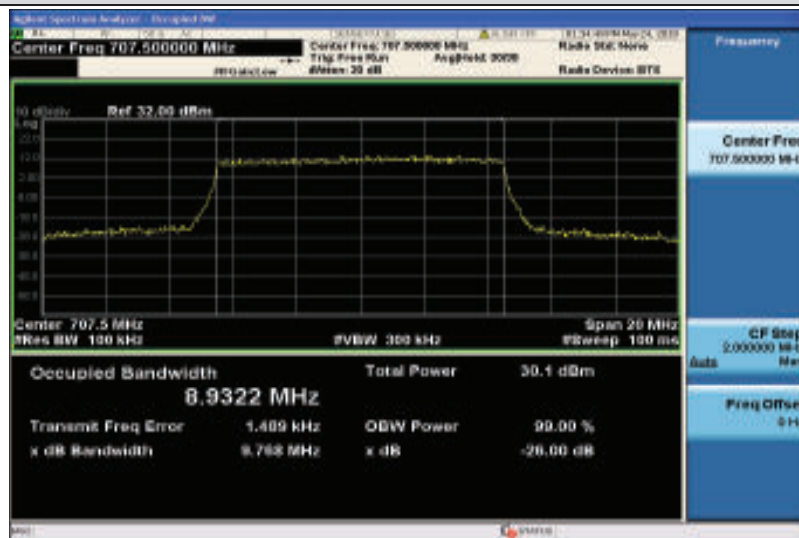

Band12-5MHz-16QAM-23155-25RB#0-4.5205

Band12-10MHz-QPSK-23060-50RB#0-8.9771

Band12-10MHz-QPSK-23095-50RB#0-8.9471

Band12-10MHz-QPSK-23130-50RB#0-8.9366

Band12-10MHz-16QAM-23060-50RB#0-8.9819

Band12-10MHz-16QAM-23095-50RB#0-8.9322