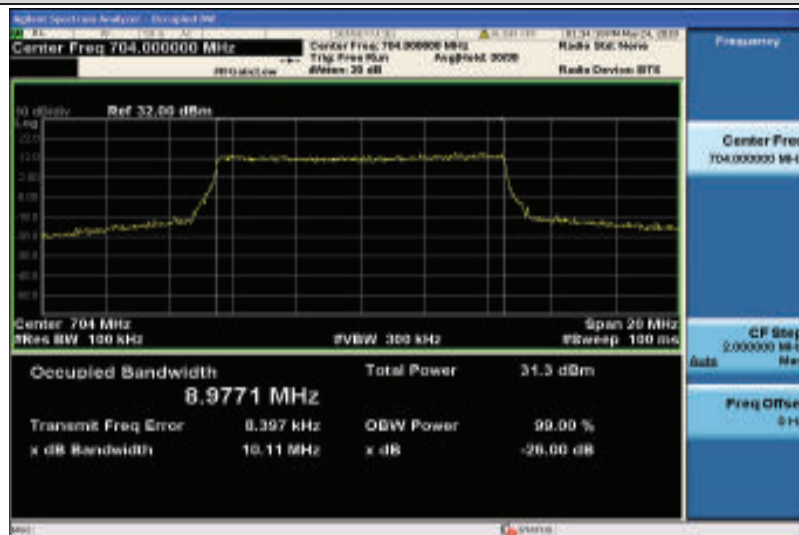

Band12-5MHz-16QAM-23155-25RB#0-4.5205

Band12-10MHz-QPSK-23060-50RB#0-8.9771