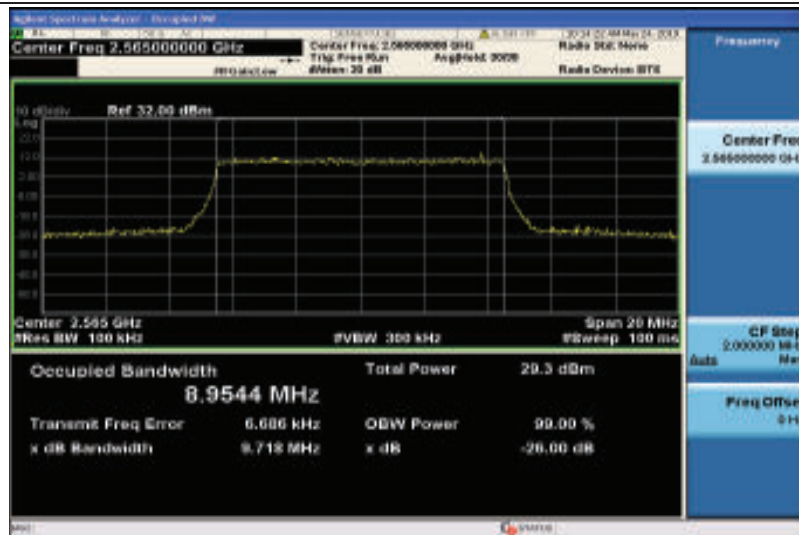

Band7-5MHz-16QAM-21425-25RB#0-4.5174

Band7-10MHz-QPSK-20800-50RB#0-8.9506

Band7-10MHz-QPSK-21100-50RB#0-8.9514

Band7-10MHz-QPSK-21400-50RB#0-8.9796

Band7-10MHz-16QAM-20800-50RB#0-8.9533

Band7-10MHz-16QAM-21100-50RB#0-8.9600