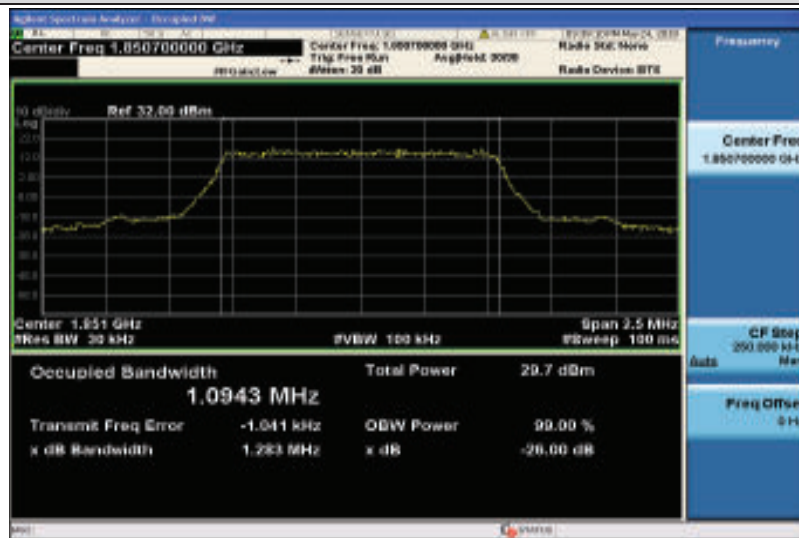

Band17-10MHz-16QAM-23800-50RB#0-8.9341

Band25-1.4MHz-QPSK-26047-6RB#0-1.0943