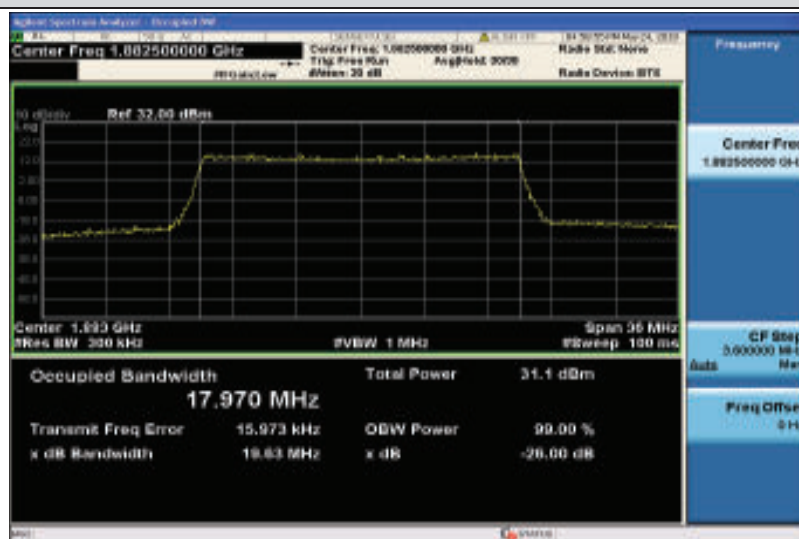

Band25-20MHz-QPSK-26140-100RB#0-9.1330

Band25-20MHz-QPSK-26365-100RB#0-17.970