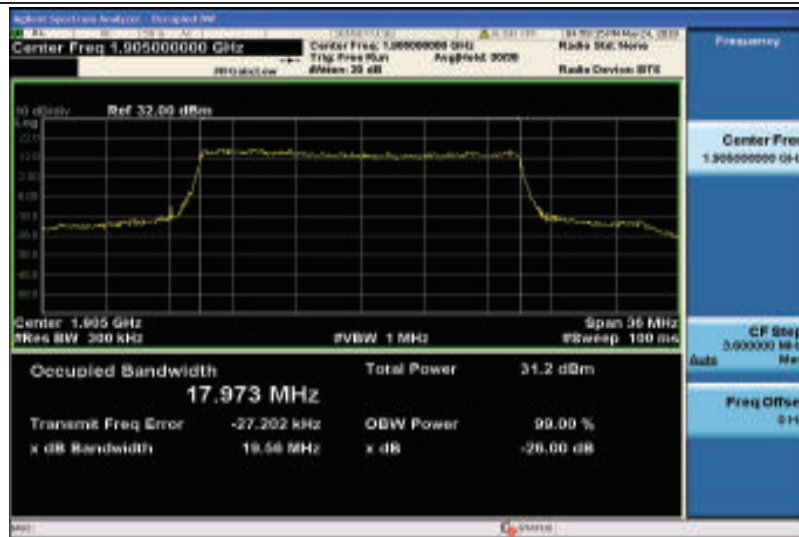

Band25-20MHz-QPSK-26365-100RB#0-17.970

Band25-20MHz-QPSK-26590-100RB#0-17.973