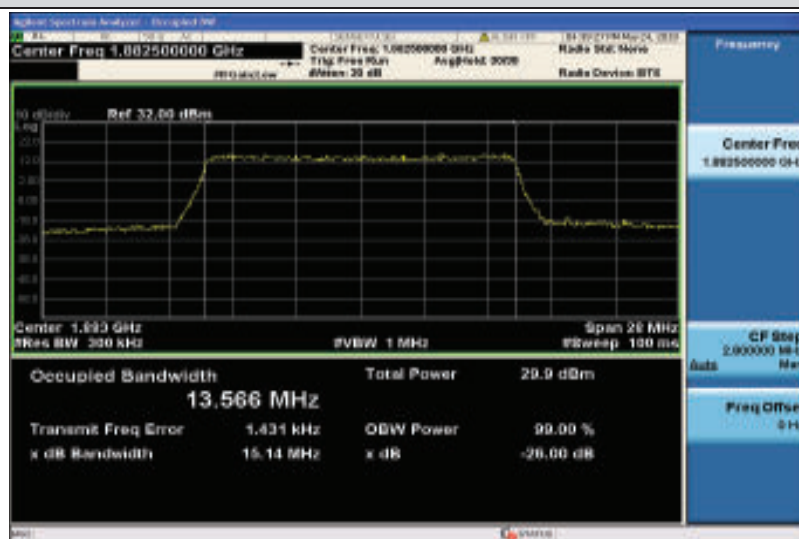

Band25-10MHz-16QAM-26640-50RB#0-8.9561

Band25-15MHz-QPSK-26115-75RB#0-13.518

Band25-15MHz-QPSK-26365-75RB#0-13.510

Band25-15MHz-QPSK-26615-75RB#0-13.601

Band25-15MHz-16QAM-26115-75RB#0-13.509

Band25-15MHz-16QAM-26365-75RB#0-13.566