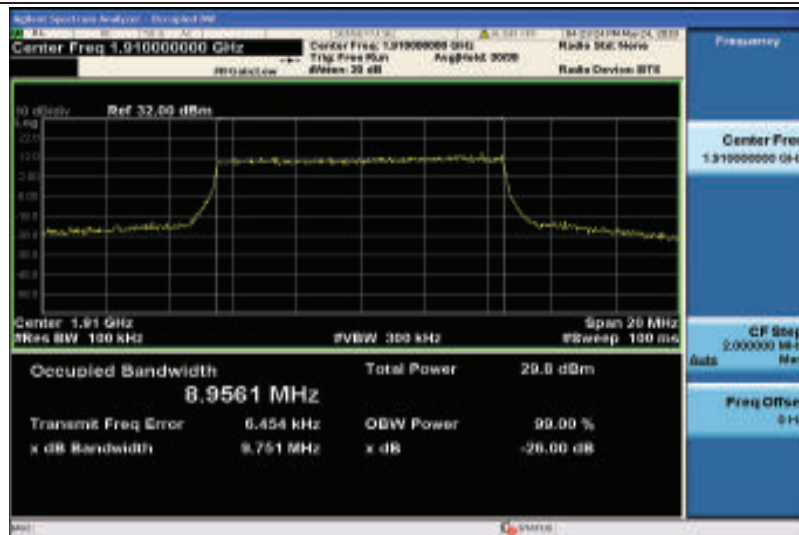

Band25-5MHz-16QAM-26665-25RB#0-4.5093

Band25-10MHz-QPSK-26090-50RB#0-8.9678

Band25-10MHz-QPSK-26365-50RB#0-8.9594

Band25-10MHz-QPSK-26640-50RB#0-8.9660

Band25-10MHz-16QAM-26090-50RB#0-8.9621

Band25-10MHz-16QAM-26365-50RB#0-8.9538