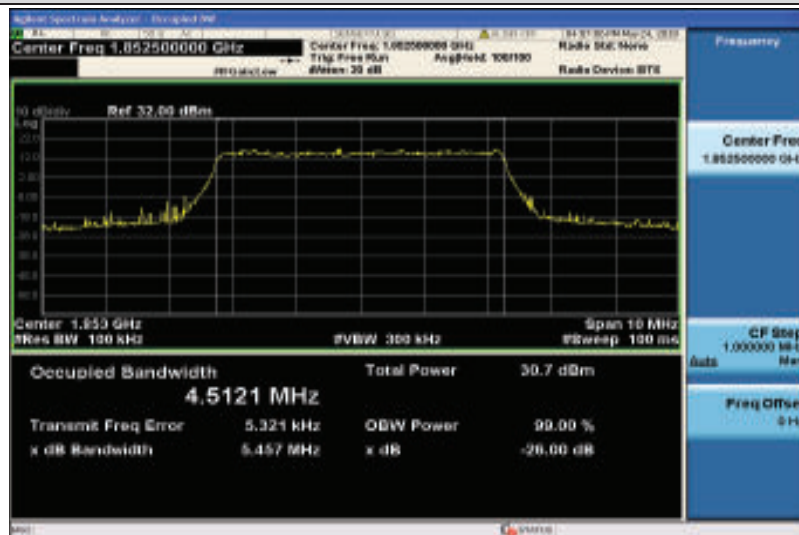

Band25-3MHz-16QAM-26675-15RB#0-2.6683

Band25-5MHz-QPSK-26065-25RB#0-4.5121