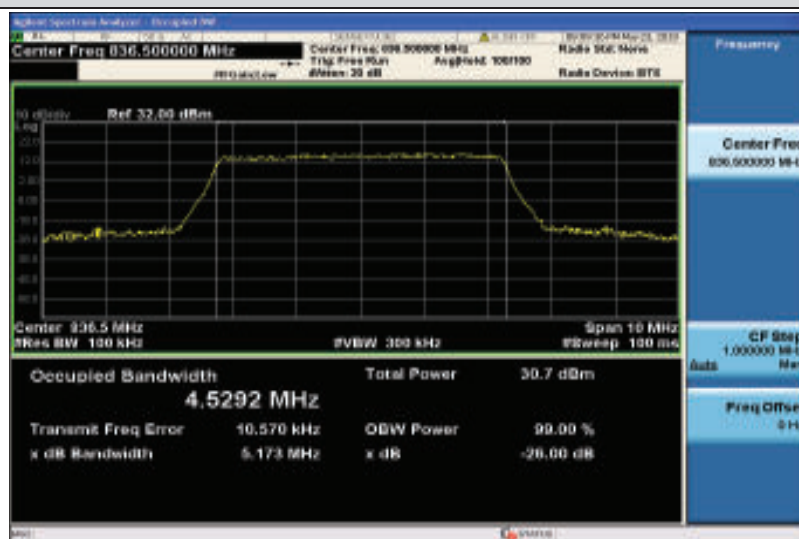

Band5-3MHz-16QAM-20635-15RB#0-2.6724

Band5-5MHz-QPSK-20425-25RB#0-4.5388

Band5-5MHz-QPSK-20525-25RB#0-4.4999

Band5-5MHz-QPSK-20625-25RB#0-4.5237

Band5-5MHz-16QAM-20425-25RB#0-4.5240

Band5-5MHz-16QAM-20525-25RB#0-4.5292