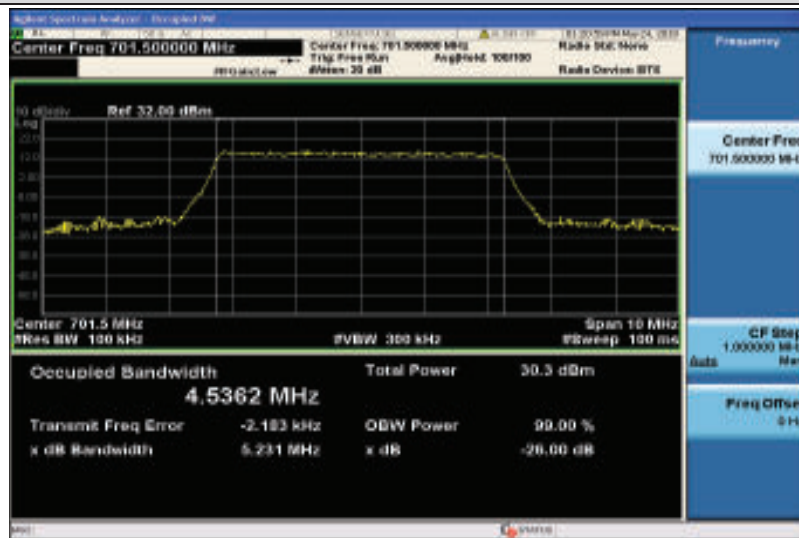

Band12-3MHz-16QAM-23165-15RB#0-2.6759

Band12-5MHz-QPSK-23035-25RB#0-4.5123

Band12-5MHz-QPSK-23095-25RB#0-4.5133

Band12-5MHz-QPSK-23155-25RB#0-4.5339

Band12-5MHz-16QAM-23035-25RB#0-4.5362

Band12-5MHz-16QAM-23095-25RB#0-4.5246