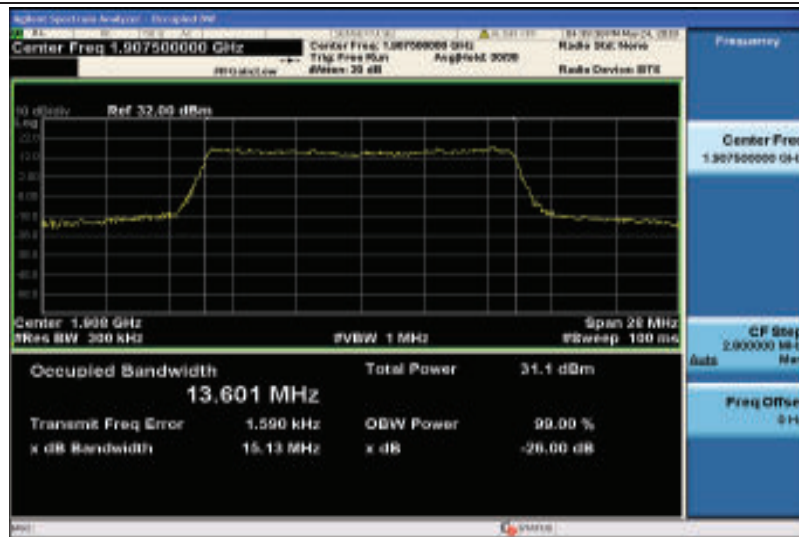

Band25-15MHz-QPSK-26365-75RB#0-13.510

Band25-15MHz-QPSK-26615-75RB#0-13.601