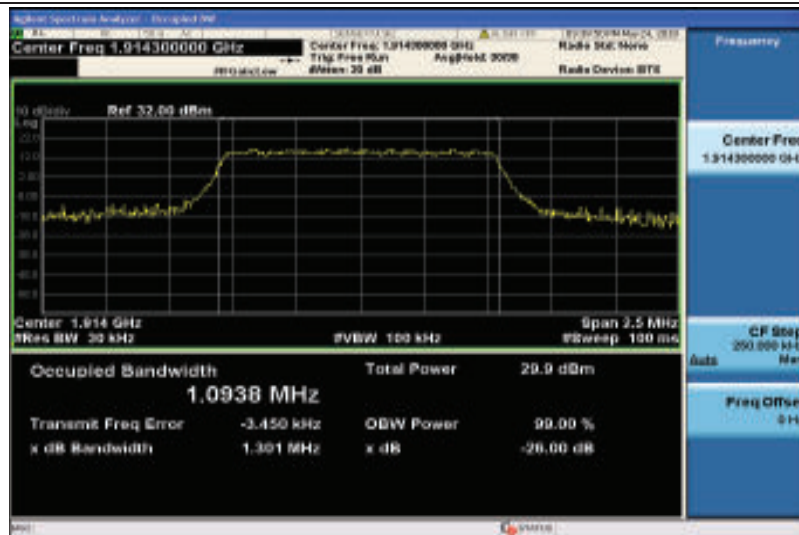

Band25-1.4MHz-QPSK-26365-6RB#0-1.0943

Band25-1.4MHz-QPSK-26683-6RB#0-1.0938