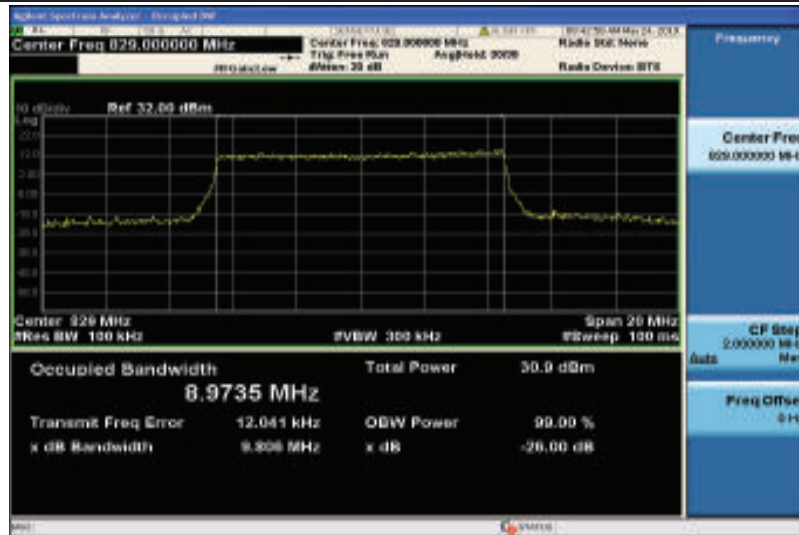

Band5-5MHz-16QAM-20625-25RB#0-4.5087

Band5-10MHz-QPSK-20450-50RB#0-8.9913

Band5-10MHz-QPSK-20525-50RB#0-8.9282

Band5-10MHz-QPSK-20600-50RB#0-8.9713

Band5-10MHz-16QAM-20450-50RB#0-8.9735

Band5-10MHz-16QAM-20525-50RB#0-8.9288