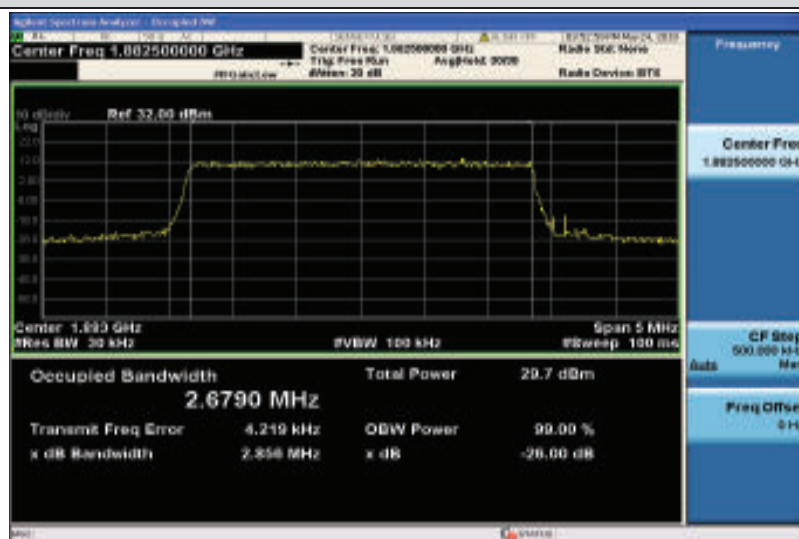

Band25-3MHz-QPSK-26055-15RB#0-2.6784

Band25-3MHz-QPSK-26365-15RB#0-2.6790