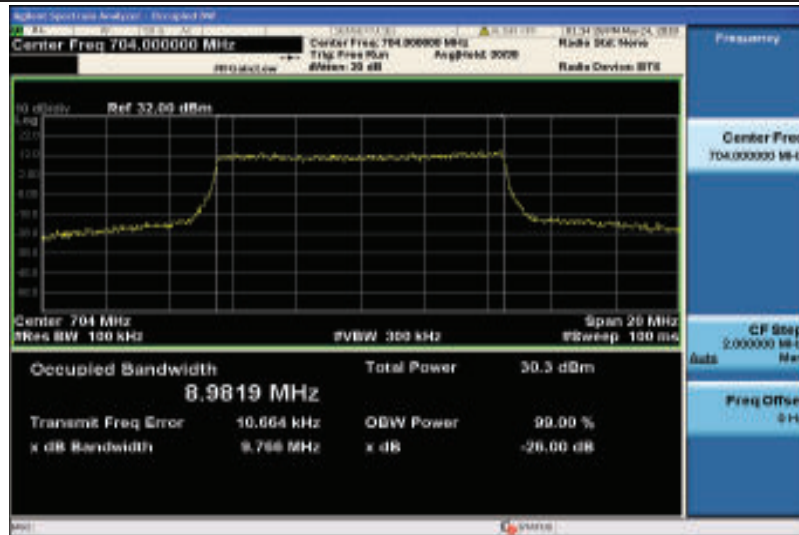

Band12-5MHz-16QAM-23155-25RB#0-4.5205

Band12-10MHz-QPSK-23060-50RB#0-8.9771

Band12-10MHz-QPSK-23095-50RB#0-8.9471

Band12-10MHz-QPSK-23130-50RB#0-8.9366

Band12-10MHz-16QAM-23060-50RB#0-8.9819

Band12-10MHz-16QAM-23095-50RB#0-8.9322