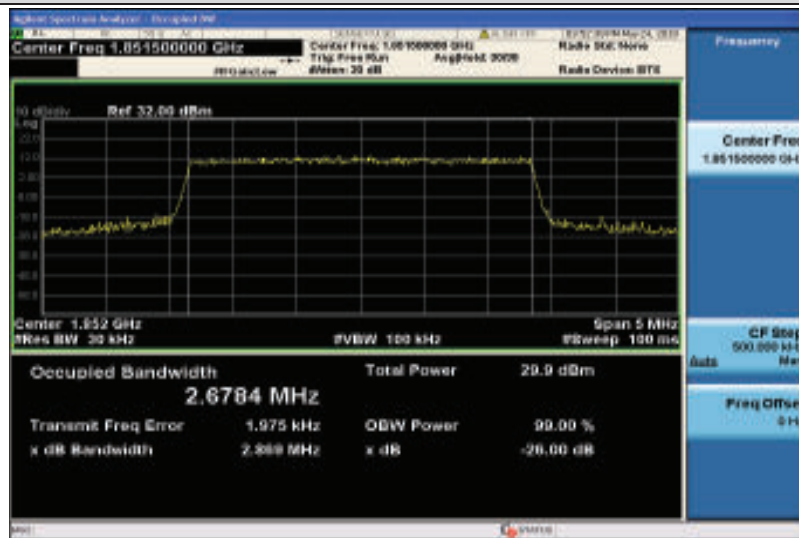

Band25-1.4MHz-16QAM-26683-6RB#0-1.0974

Band25-3MHz-QPSK-26055-15RB#0-2.6784