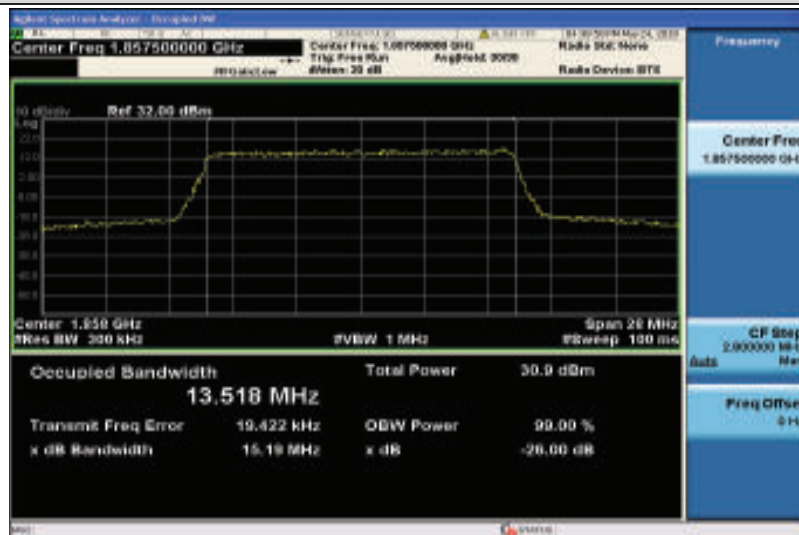

Band25-10MHz-16QAM-26640-50RB#0-8.9561

Band25-15MHz-QPSK-26115-75RB#0-13.518