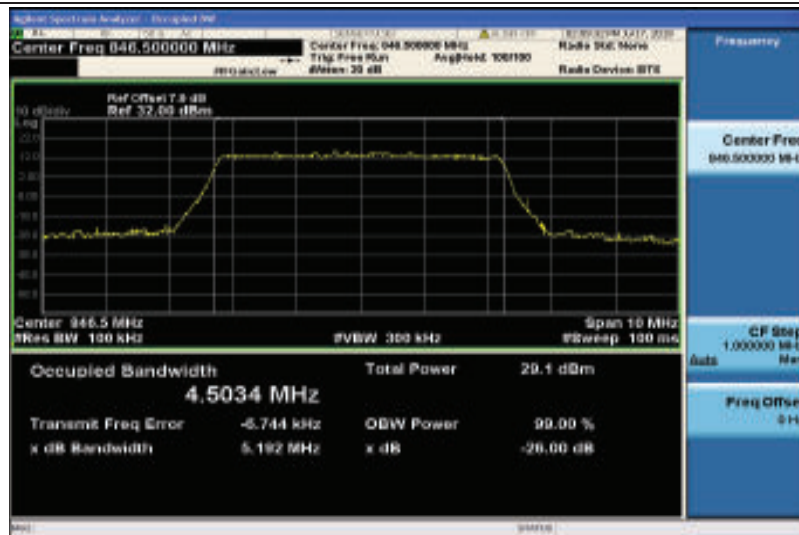

Band26-3MHz-16QAM-27025-15RB#0-2.6741

Band26-5MHz-QPSK-26815-25RB#0-4.5157

Band26-5MHz-QPSK-26915-25RB#0-4.5062

Band26-5MHz-QPSK-27015-25RB#0-4.5192

Band26-5MHz-16QAM-26815-25RB#0-4.5431

Band26-5MHz-16QAM-26915-25RB#0-4.5227