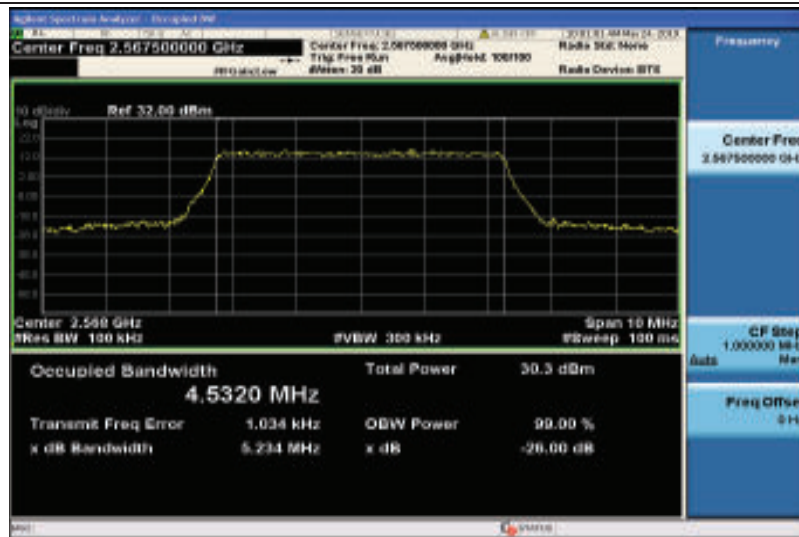

Band7-5MHz-QPSK-21100-25RB#0-4.5173

Band7-5MHz-QPSK-21425-25RB#0-4.5320