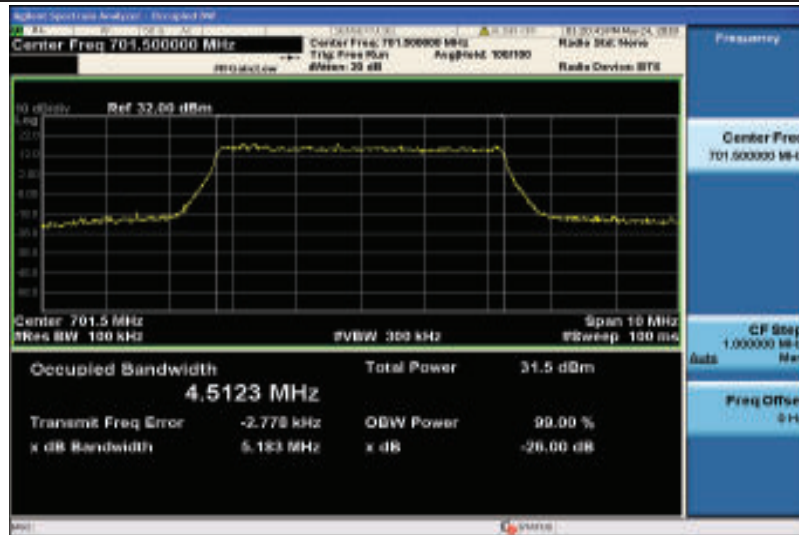

Band12-3MHz-16QAM-23165-15RB#0-2.6759

Band12-5MHz-QPSK-23035-25RB#0-4.5123