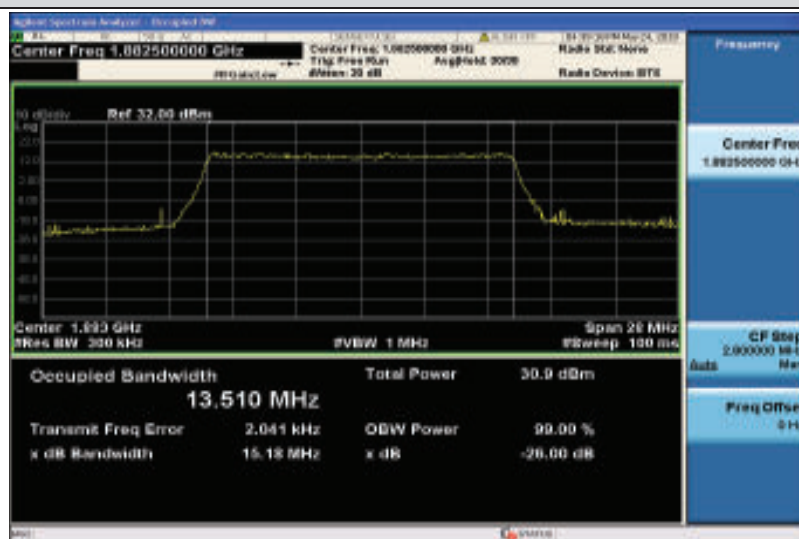

Band25-15MHz-QPSK-26115-75RB#0-13.518

Band25-15MHz-QPSK-26365-75RB#0-13.510