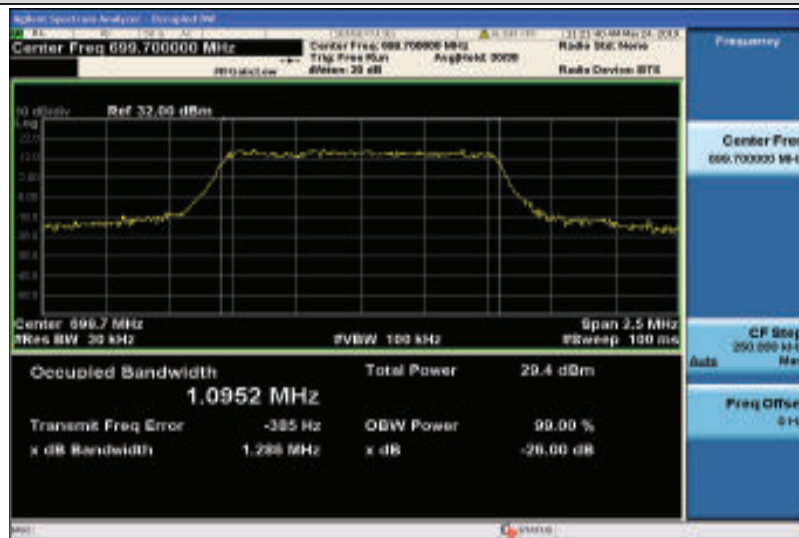

Band7-20MHz-16QAM-21350-100RB#0-17.970

Band12-1.4MHz-QPSK-23017-6RB#0-1.0999

Band12-1.4MHz-QPSK-23095-6RB#0-1.1015

Band12-1.4MHz-QPSK-23173-6RB#0-1.1008

Band12-1.4MHz-16QAM-23017-6RB#0-1.0952

Band12-1.4MHz-16QAM-23095-6RB#0-1.0985