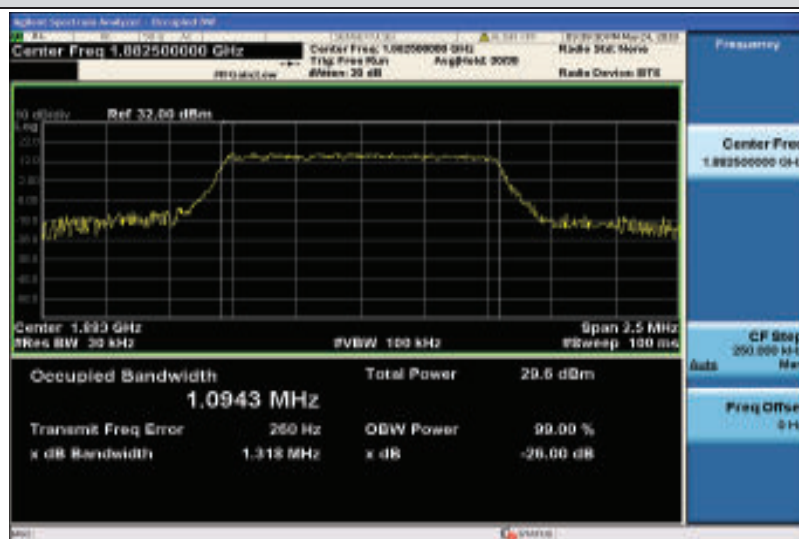

Band25-1.4MHz-QPSK-26047-6RB#0-1.0943

Band25-1.4MHz-QPSK-26365-6RB#0-1.0943