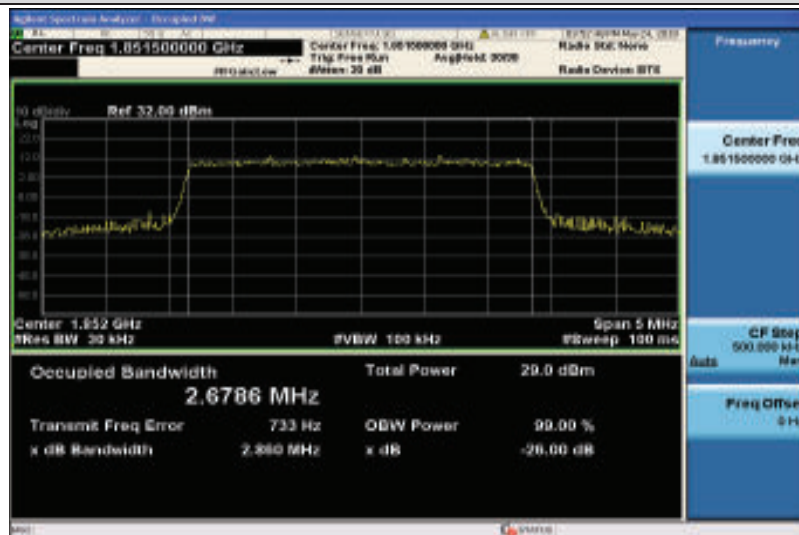

Band25-1.4MHz-16QAM-26683-6RB#0-1.0974

Band25-3MHz-QPSK-26055-15RB#0-2.6784

Band25-3MHz-QPSK-26365-15RB#0-2.6790

Band25-3MHz-QPSK-26675-15RB#0-2.6728

Band25-3MHz-16QAM-26055-15RB#0-2.6786

Band25-3MHz-16QAM-26365-15RB#0-2.6800