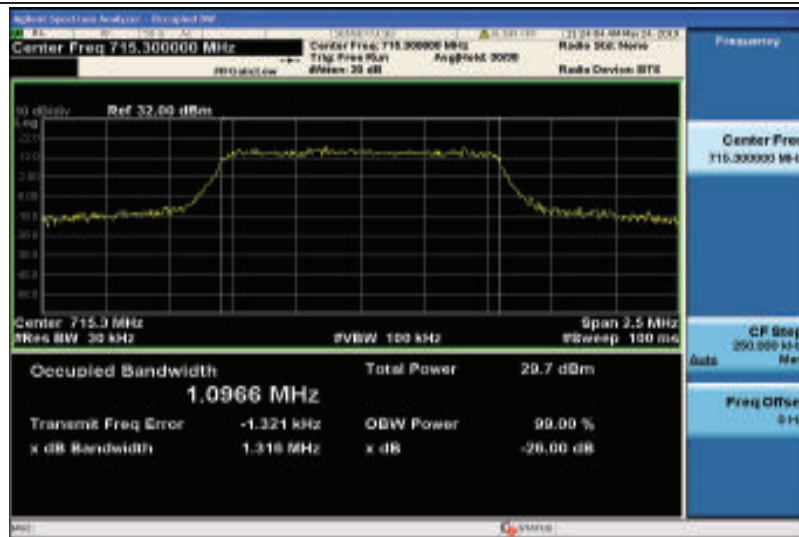

Band7-20MHz-16QAM-21350-100RB#0-17.970

Band12-1.4MHz-QPSK-23017-6RB#0-1.0999

Band12-1.4MHz-QPSK-23095-6RB#0-1.1015

Band12-1.4MHz-QPSK-23173-6RB#0-1.1008

Band12-1.4MHz-16QAM-23017-6RB#0-1.0952

Band12-1.4MHz-16QAM-23095-6RB#0-1.0985