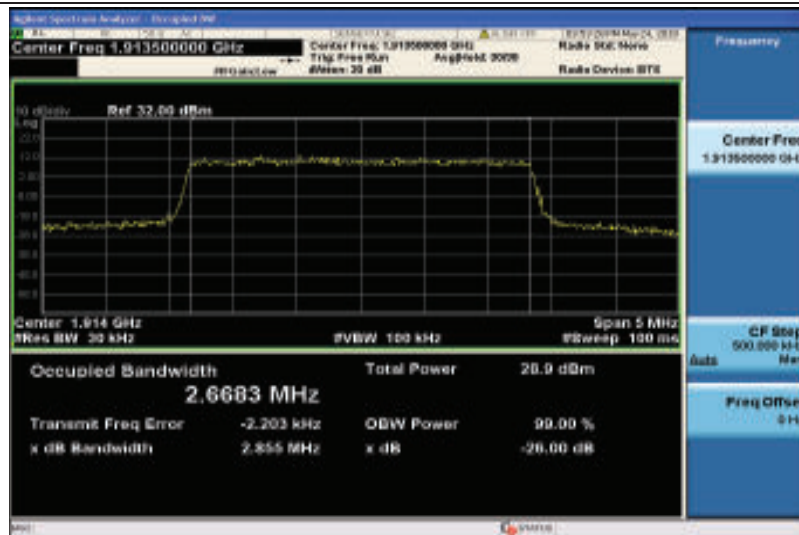

Band25-1.4MHz-16QAM-26683-6RB#0-1.0974

Band25-3MHz-QPSK-26055-15RB#0-2.6784

Band25-3MHz-QPSK-26365-15RB#0-2.6790

Band25-3MHz-QPSK-26675-15RB#0-2.6728

Band25-3MHz-16QAM-26055-15RB#0-2.6786

Band25-3MHz-16QAM-26365-15RB#0-2.6800