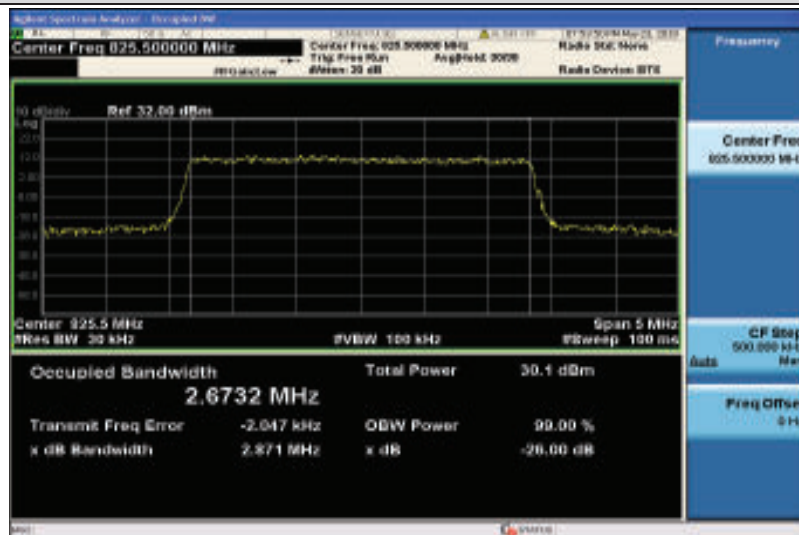

Band5-1.4MHz-16QAM-20643-6RB#0-1.0944

Band5-3MHz-QPSK-20415-15RB#0-2.6743

Band5-3MHz-QPSK-20525-15RB#0-2.6748

Band5-3MHz-QPSK-20635-15RB#0-2.6769

Band5-3MHz-16QAM-20415-15RB#0-2.6732

Band5-3MHz-16QAM-20525-15RB#0-2.6731