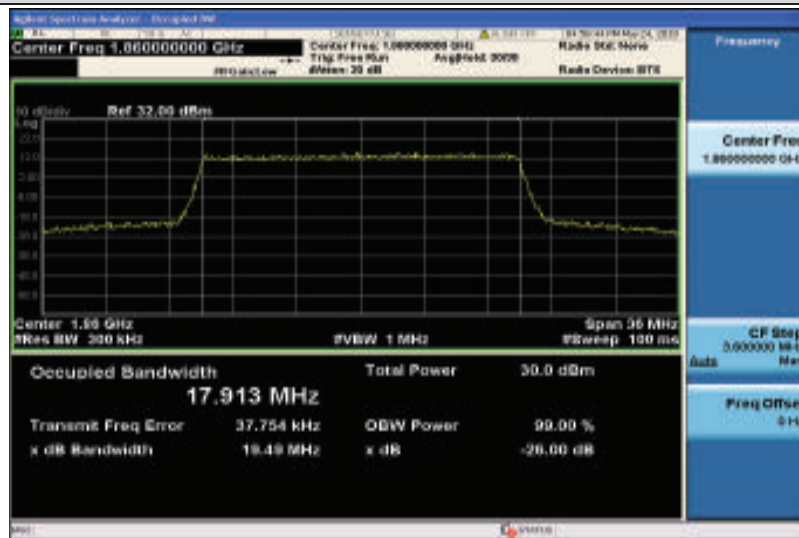

Band25-15MHz-16QAM-26615-75RB#0-13.555

Band25-20MHz-QPSK-26140-100RB#0-9.1330

Band25-20MHz-QPSK-26365-100RB#0-17.970

Band25-20MHz-QPSK-26590-100RB#0-17.973

Band25-20MHz-16QAM-26140-100RB#0-17.913

Band25-20MHz-16QAM-26365-100RB#0-17.997