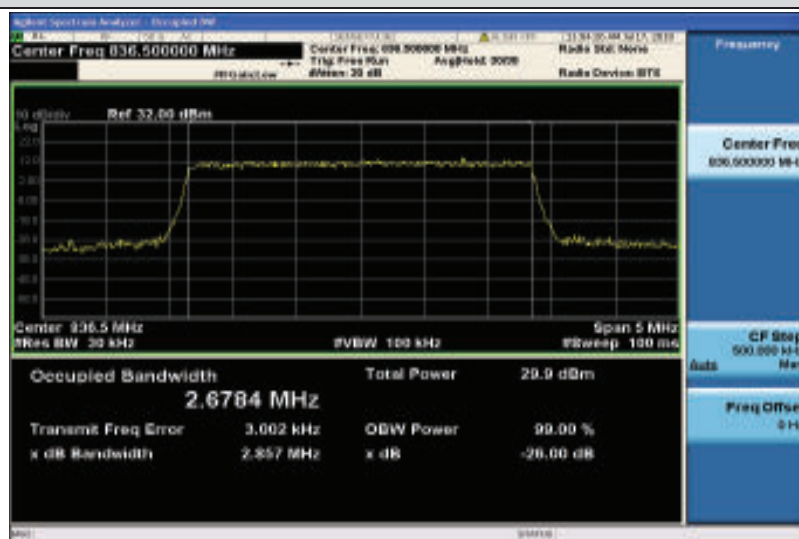

Band26-3MHz-QPSK-26805-15RB#0-2.6793

Band26-3MHz-QPSK-26915-15RB#0-2.6784