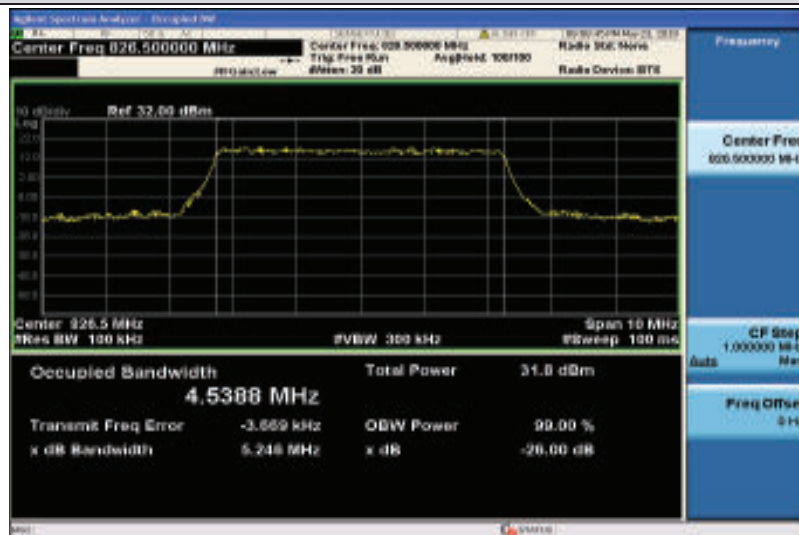

Band5-3MHz-16QAM-20635-15RB#0-2.6724

Band5-5MHz-QPSK-20425-25RB#0-4.5388