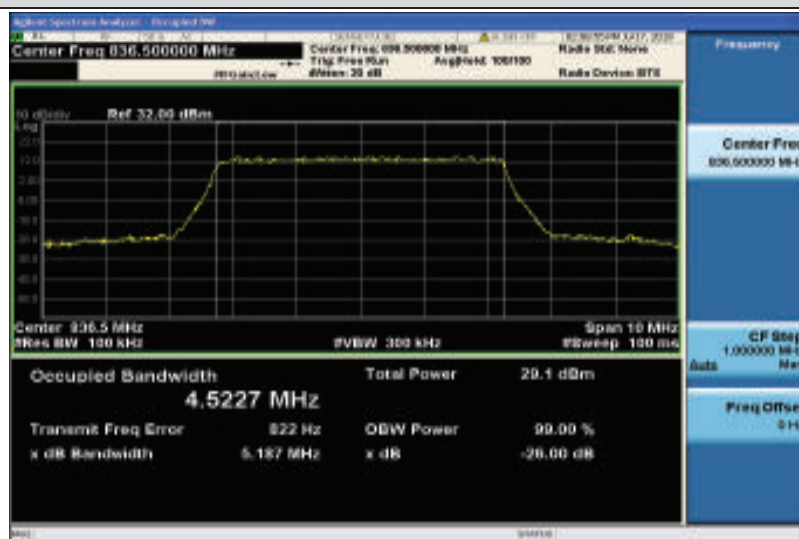

Band26-3MHz-16QAM-27025-15RB#0-2.6741

Band26-5MHz-QPSK-26815-25RB#0-4.5157

Band26-5MHz-QPSK-26915-25RB#0-4.5062

Band26-5MHz-QPSK-27015-25RB#0-4.5192

Band26-5MHz-16QAM-26815-25RB#0-4.5431

Band26-5MHz-16QAM-26915-25RB#0-4.5227