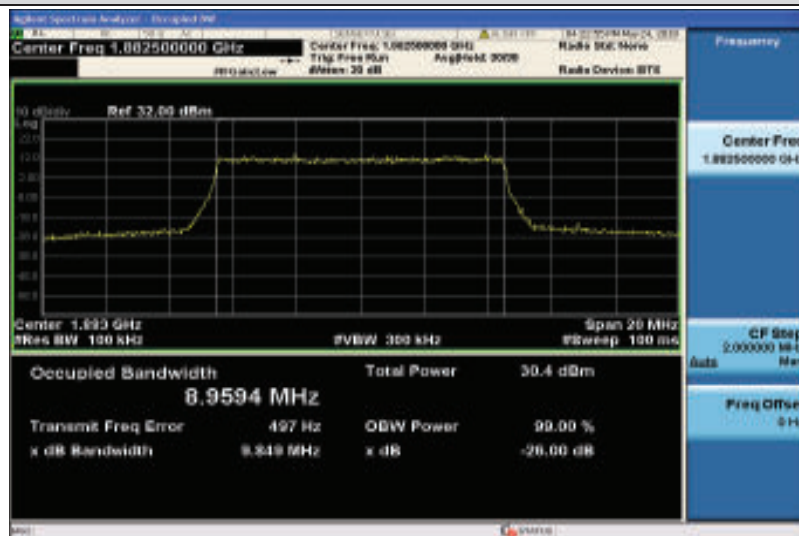

Band25-10MHz-QPSK-26090-50RB#0-8.9678

Band25-10MHz-QPSK-26365-50RB#0-8.9594