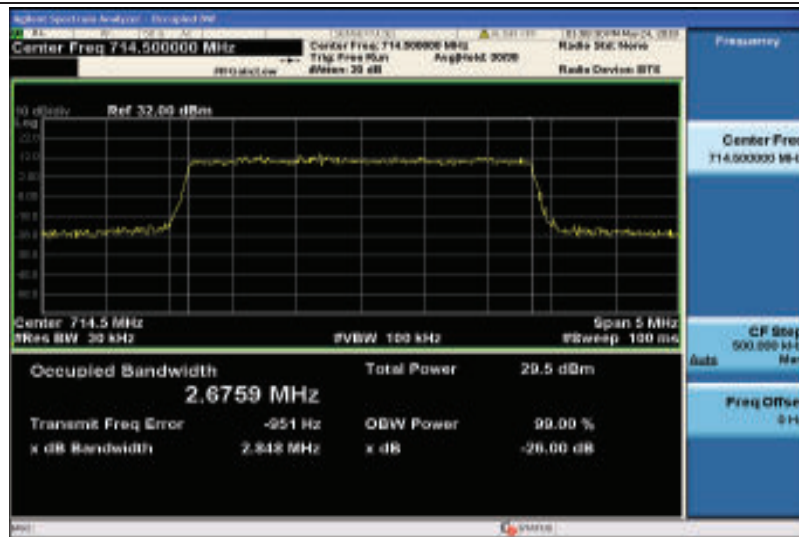

Band12-1.4MHz-16QAM-23173-6RB#0-1.0966

Band12-3MHz-QPSK-23025-15RB#0-2.6769

Band12-3MHz-QPSK-23095-15RB#0-2.6777

Band12-3MHz-QPSK-23165-15RB#0-2.6752

Band12-3MHz-16QAM-23025-15RB#0-2.6702

Band12-3MHz-16QAM-23095-15RB#0-2.6740