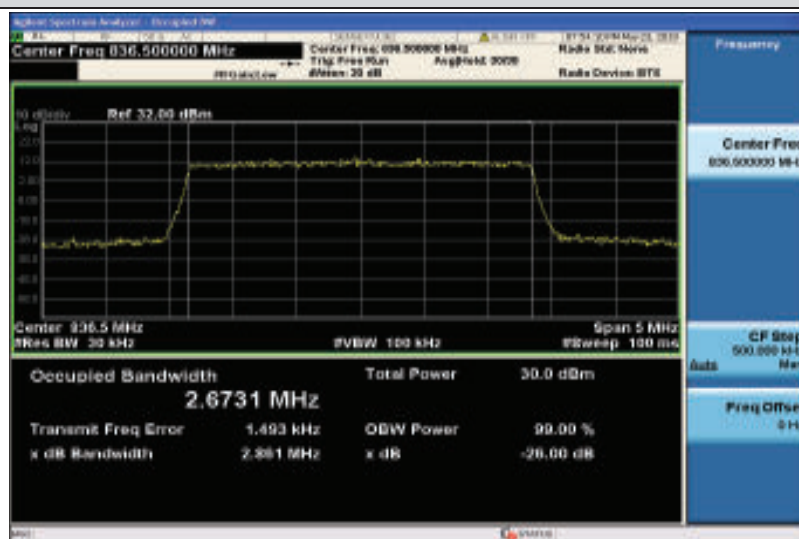

Band5-1.4MHz-16QAM-20643-6RB#0-1.0944

Band5-3MHz-QPSK-20415-15RB#0-2.6743

Band5-3MHz-QPSK-20525-15RB#0-2.6748

Band5-3MHz-QPSK-20635-15RB#0-2.6769

Band5-3MHz-16QAM-20415-15RB#0-2.6732

Band5-3MHz-16QAM-20525-15RB#0-2.6731