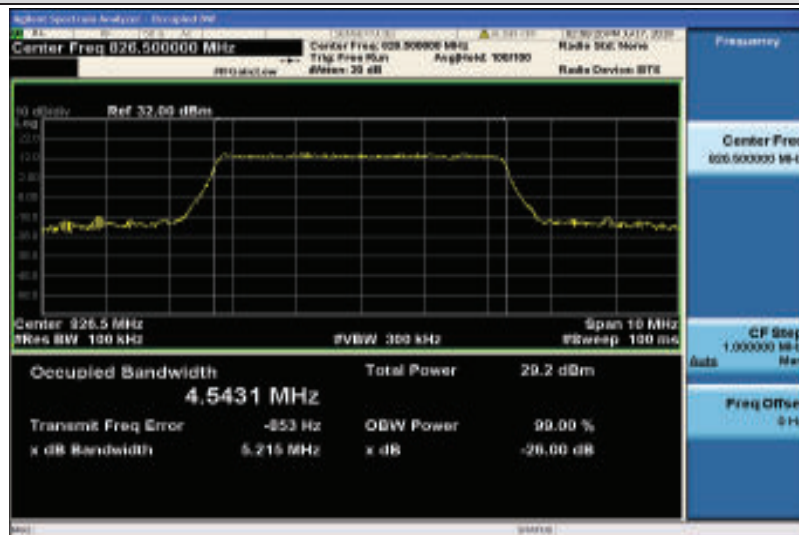

Band26-3MHz-16QAM-27025-15RB#0-2.6741

Band26-5MHz-QPSK-26815-25RB#0-4.5157

Band26-5MHz-QPSK-26915-25RB#0-4.5062

Band26-5MHz-QPSK-27015-25RB#0-4.5192

Band26-5MHz-16QAM-26815-25RB#0-4.5431

Band26-5MHz-16QAM-26915-25RB#0-4.5227