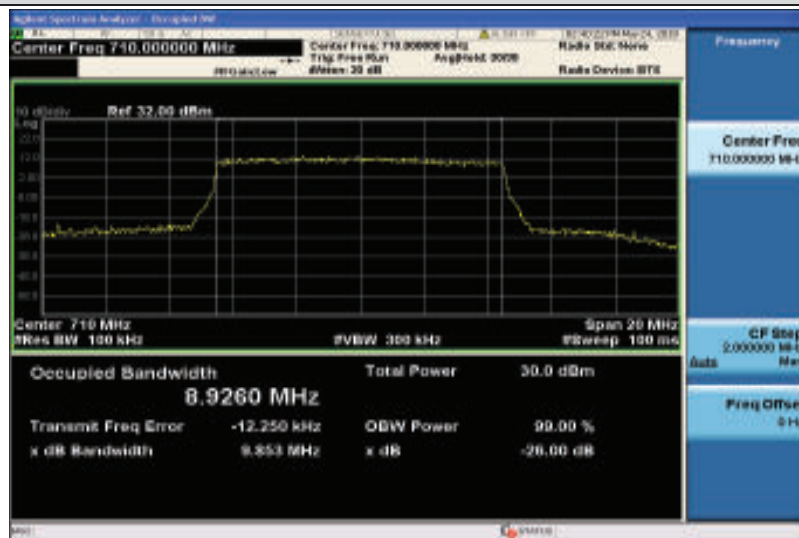

Band17-5MHz-16QAM-23825-25RB#0-4.5252

Band17-10MHz-QPSK-23780-50RB#0-8.9308

Band17-10MHz-QPSK-23790-50RB#0-8.9208

Band17-10MHz-QPSK-23800-50RB#0-8.9353

Band17-10MHz-16QAM-23780-50RB#0-8.9238

Band17-10MHz-16QAM-23790-50RB#0-8.9260