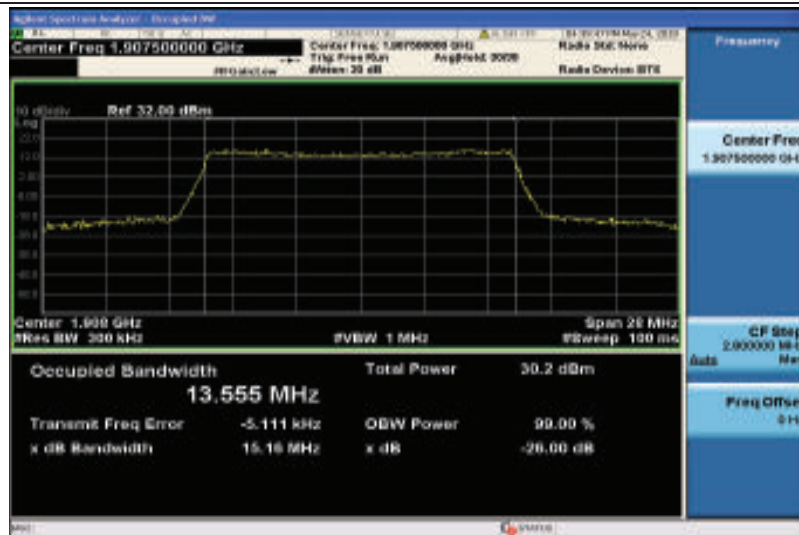

Band25-10MHz-16QAM-26640-50RB#0-8.9561

Band25-15MHz-QPSK-26115-75RB#0-13.518

Band25-15MHz-QPSK-26365-75RB#0-13.510

Band25-15MHz-QPSK-26615-75RB#0-13.601

Band25-15MHz-16QAM-26115-75RB#0-13.509

Band25-15MHz-16QAM-26365-75RB#0-13.566