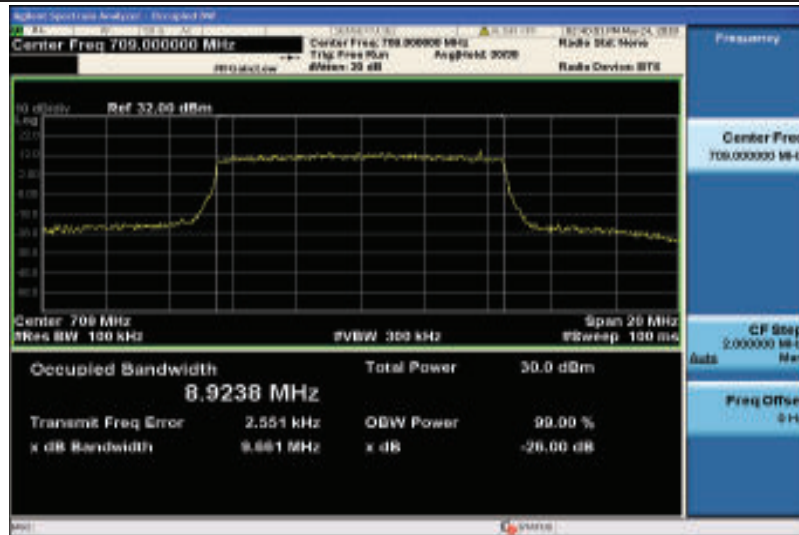

Band17-5MHz-16QAM-23825-25RB#0-4.5252

Band17-10MHz-QPSK-23780-50RB#0-8.9308

Band17-10MHz-QPSK-23790-50RB#0-8.9208

Band17-10MHz-QPSK-23800-50RB#0-8.9353

Band17-10MHz-16QAM-23780-50RB#0-8.9238

Band17-10MHz-16QAM-23790-50RB#0-8.9260