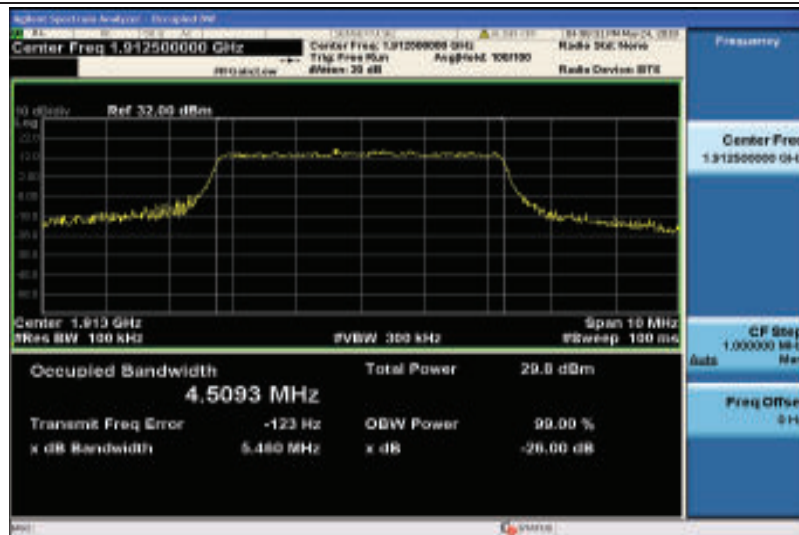

Band25-3MHz-16QAM-26675-15RB#0-2.6683

Band25-5MHz-QPSK-26065-25RB#0-4.5121

Band25-5MHz-QPSK-26365-25RB#0-4.5224

Band25-5MHz-QPSK-26665-25RB#0-4.5232

Band25-5MHz-16QAM-26065-25RB#0-4.5363

Band25-5MHz-16QAM-26365-25RB#0-4.5399