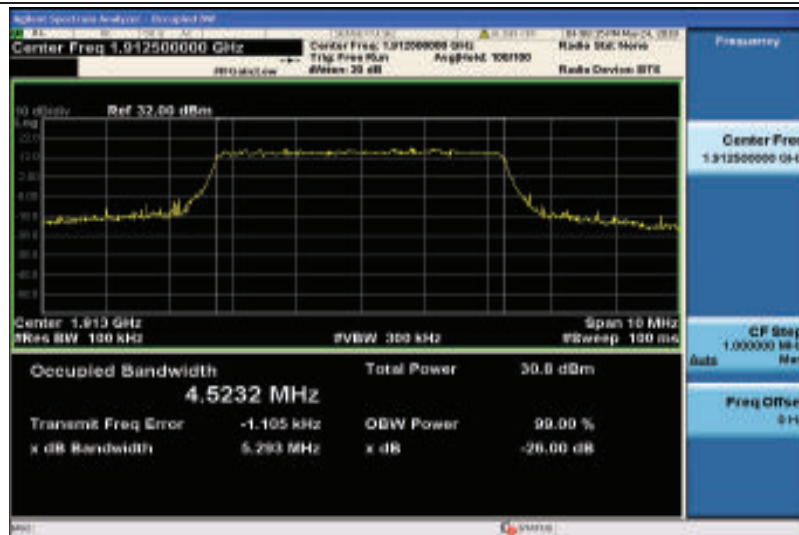

Band25-5MHz-QPSK-26365-25RB#0-4.5224

Band25-5MHz-QPSK-26665-25RB#0-4.5232