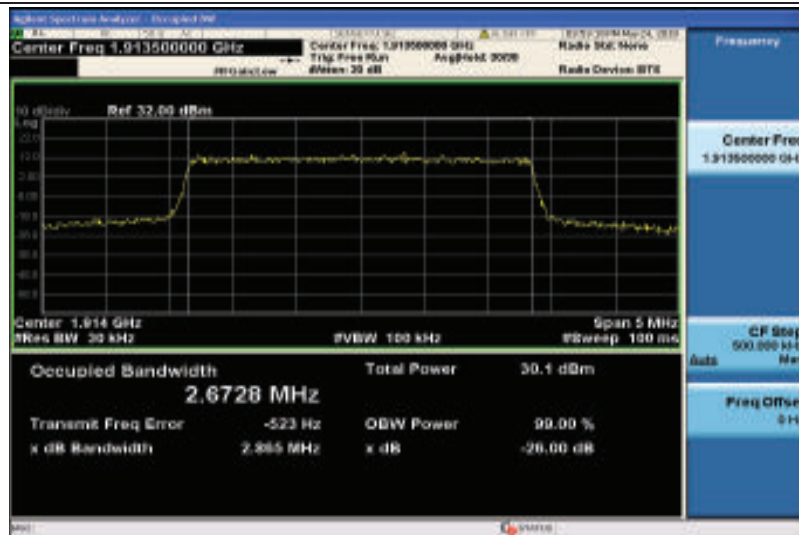

Band25-3MHz-QPSK-26365-15RB#0-2.6790

Band25-3MHz-QPSK-26675-15RB#0-2.6728