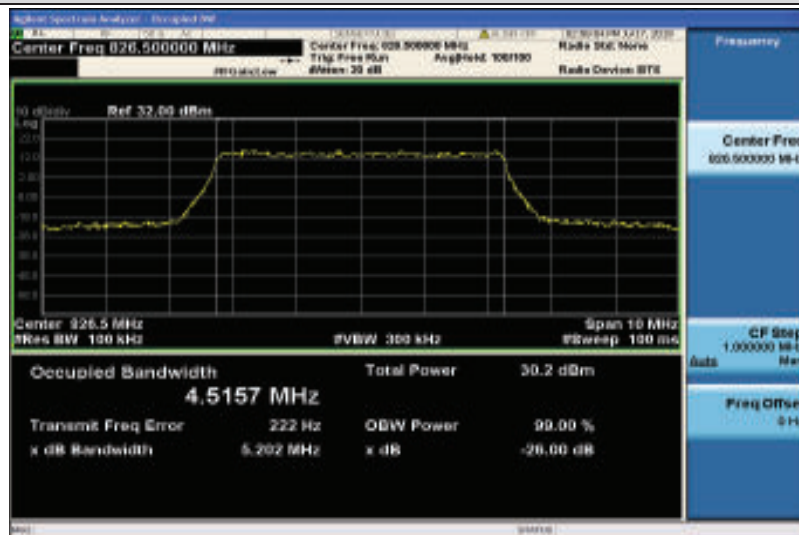

Band26-3MHz-16QAM-27025-15RB#0-2.6741

Band26-5MHz-QPSK-26815-25RB#0-4.5157