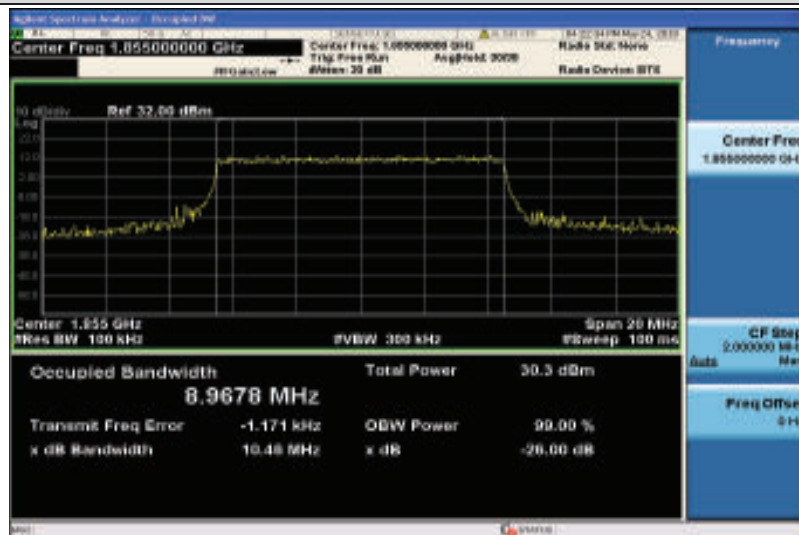

Band25-5MHz-16QAM-26665-25RB#0-4.5093

Band25-10MHz-QPSK-26090-50RB#0-8.9678