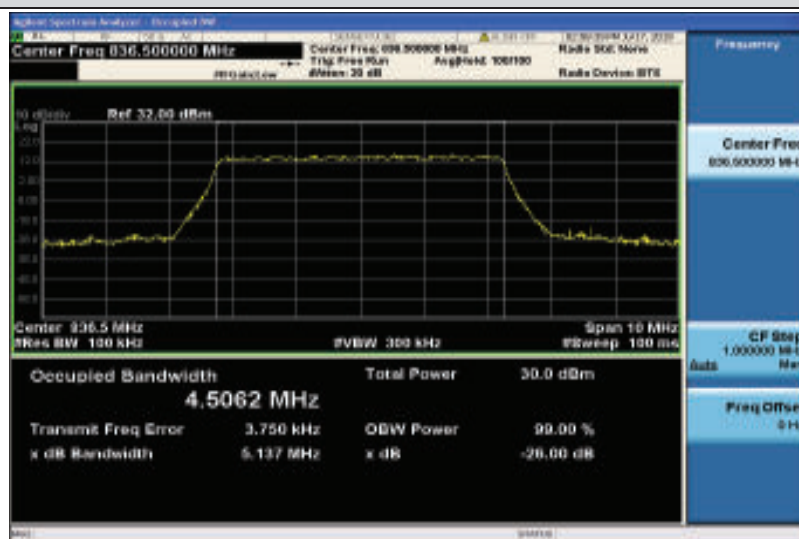

Band26-5MHz-QPSK-26815-25RB#0-4.5157

Band26-5MHz-QPSK-26915-25RB#0-4.5062