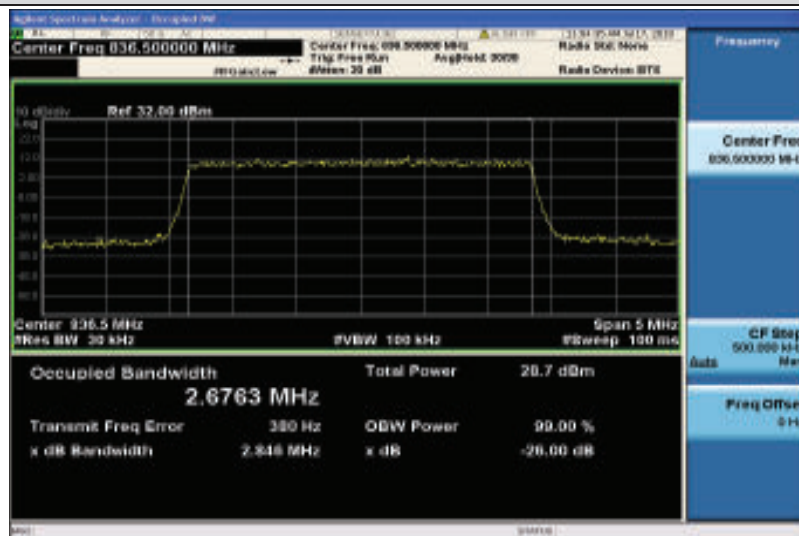

Band26-1.4MHz-16QAM-27033-6RB#0-1.0963

Band26-3MHz-QPSK-26805-15RB#0-2.6793

Band26-3MHz-QPSK-26915-15RB#0-2.6784

Band26-3MHz-QPSK-27025-15RB#0-2.6739

Band26-3MHz-16QAM-26805-15RB#0-2.6730

Band26-3MHz-16QAM-26915-15RB#0-2.6763