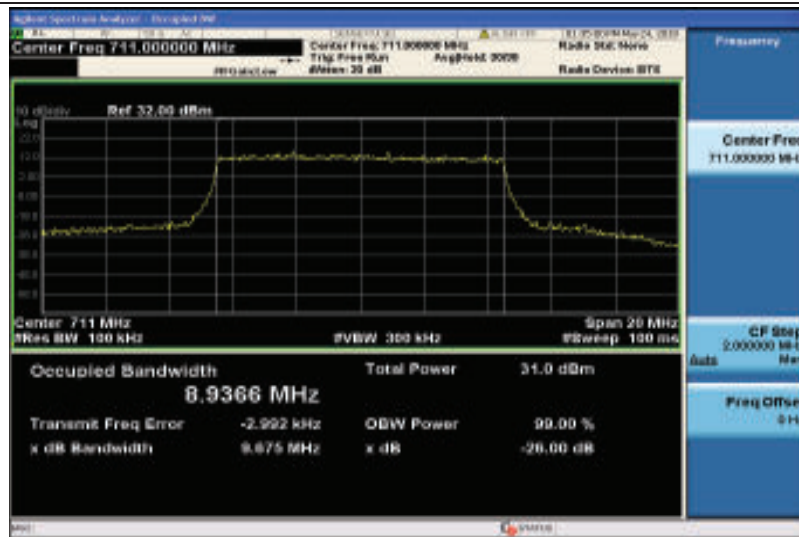

Band12-10MHz-QPSK-23095-50RB#0-8.9471

Band12-10MHz-QPSK-23130-50RB#0-8.9366