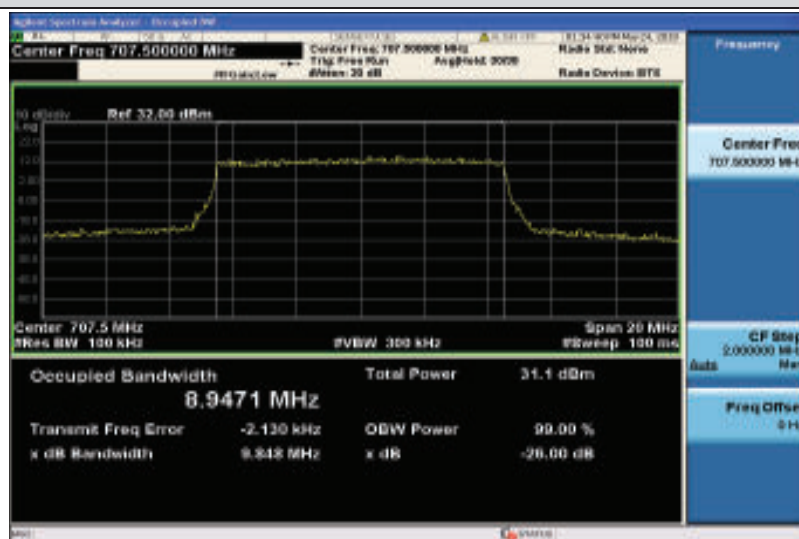

Band12-10MHz-QPSK-23060-50RB#0-8.9771

Band12-10MHz-QPSK-23095-50RB#0-8.9471