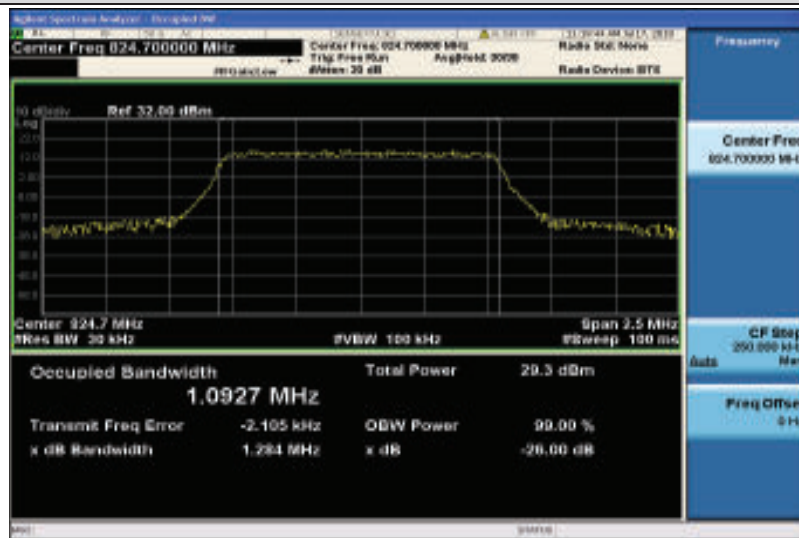

Band25-20MHz-16QAM-26590-100RB#0-18.010

Band26-1.4MHz-QPSK-26797-6RB#0-1.0927