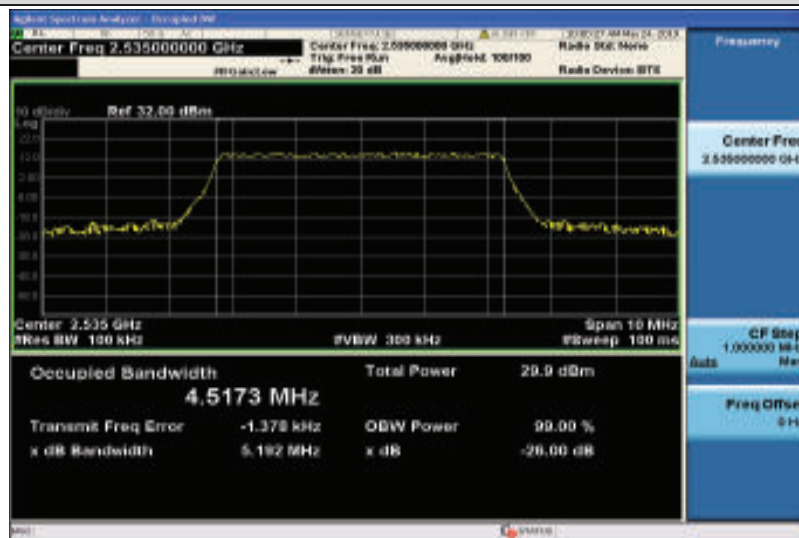

Band7-5MHz-QPSK-20775-25RB#0-4.5117

Band7-5MHz-QPSK-21100-25RB#0-4.5173