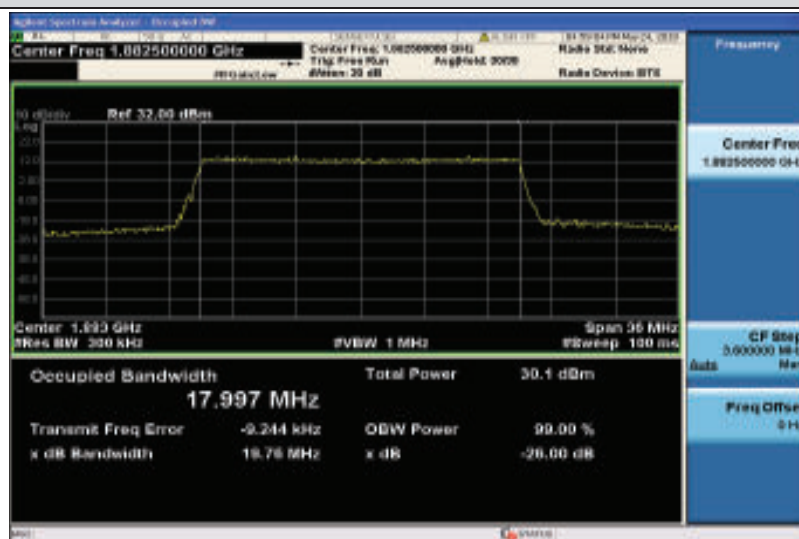

Band25-15MHz-16QAM-26615-75RB#0-13.555

Band25-20MHz-QPSK-26140-100RB#0-9.1330

Band25-20MHz-QPSK-26365-100RB#0-17.970

Band25-20MHz-QPSK-26590-100RB#0-17.973

Band25-20MHz-16QAM-26140-100RB#0-17.913

Band25-20MHz-16QAM-26365-100RB#0-17.997