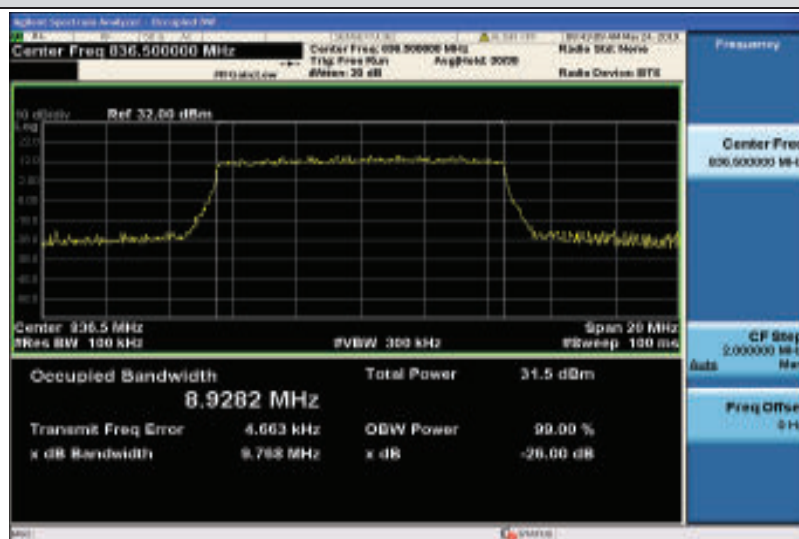

Band5-10MHz-QPSK-20450-50RB#0-8.9913

Band5-10MHz-QPSK-20525-50RB#0-8.9282