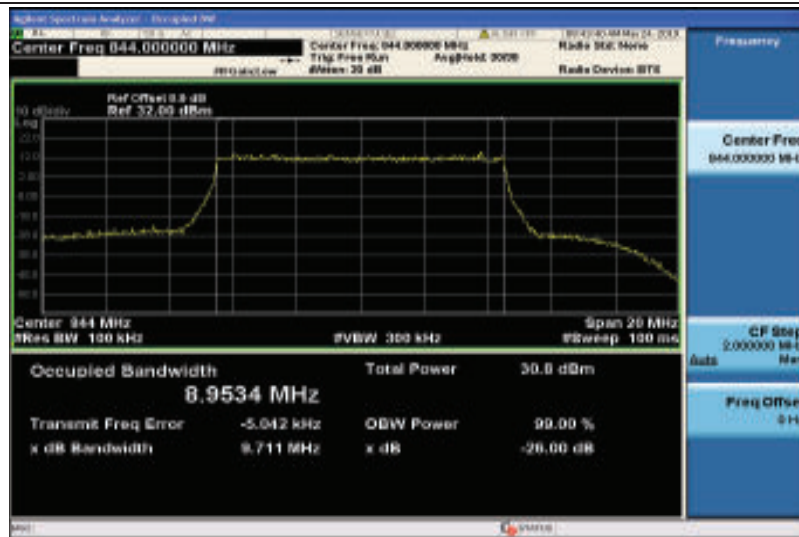

Band5-5MHz-16QAM-20625-25RB#0-4.5087

Band5-10MHz-QPSK-20450-50RB#0-8.9913

Band5-10MHz-QPSK-20525-50RB#0-8.9282

Band5-10MHz-QPSK-20600-50RB#0-8.9713

Band5-10MHz-16QAM-20450-50RB#0-8.9735

Band5-10MHz-16QAM-20525-50RB#0-8.9288