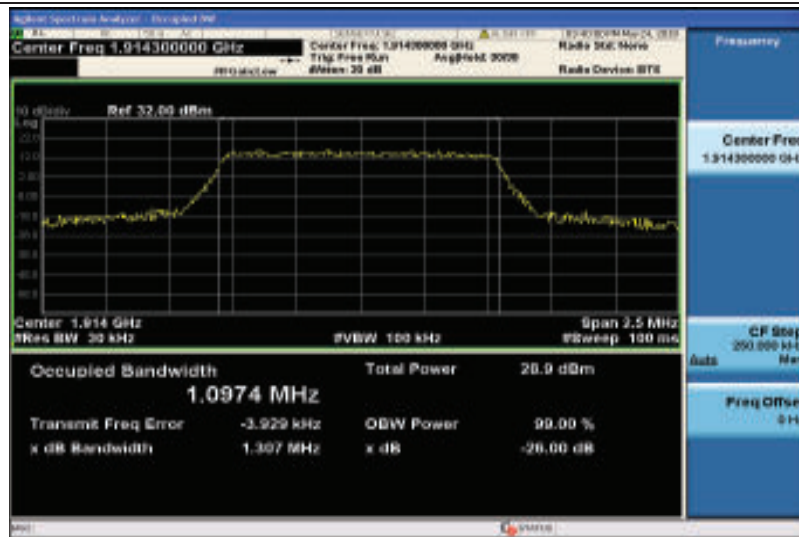

Band17-10MHz-16QAM-23800-50RB#0-8.9341

Band25-1.4MHz-QPSK-26047-6RB#0-1.0943

Band25-1.4MHz-QPSK-26365-6RB#0-1.0943

Band25-1.4MHz-QPSK-26683-6RB#0-1.0938

Band25-1.4MHz-16QAM-26047-6RB#0-1.0946

Band25-1.4MHz-16QAM-26365-6RB#0-1.0911