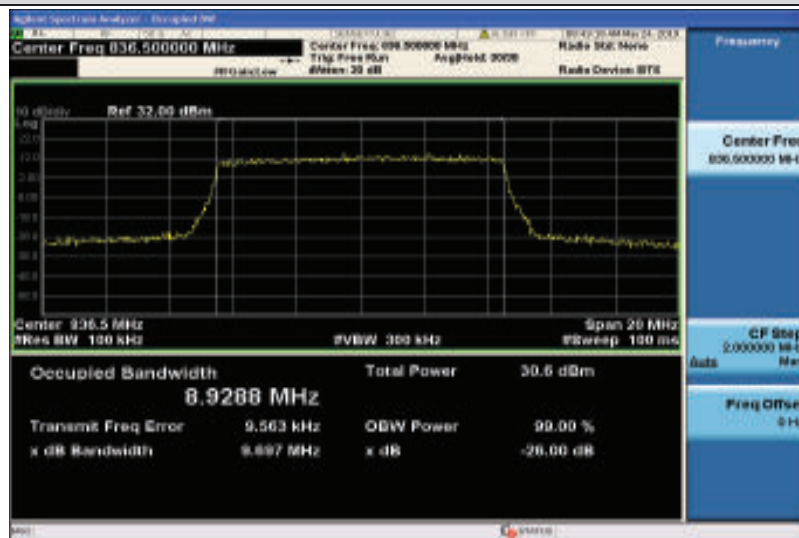

Band5-5MHz-16QAM-20625-25RB#0-4.5087

Band5-10MHz-QPSK-20450-50RB#0-8.9913

Band5-10MHz-QPSK-20525-50RB#0-8.9282

Band5-10MHz-QPSK-20600-50RB#0-8.9713

Band5-10MHz-16QAM-20450-50RB#0-8.9735

Band5-10MHz-16QAM-20525-50RB#0-8.9288