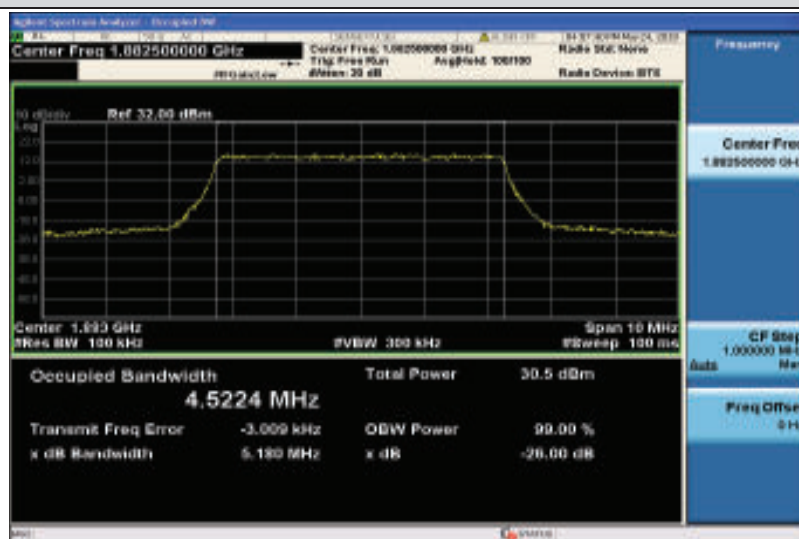

Band25-5MHz-QPSK-26065-25RB#0-4.5121

Band25-5MHz-QPSK-26365-25RB#0-4.5224