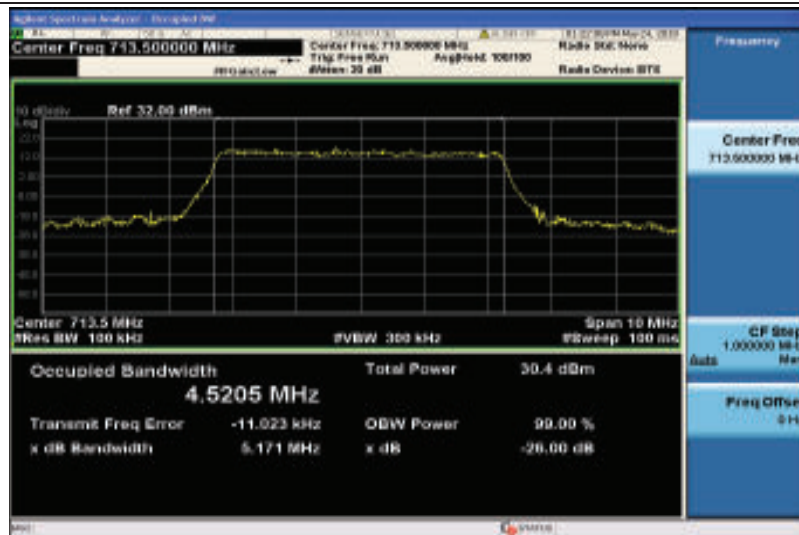

Band12-3MHz-16QAM-23165-15RB#0-2.6759

Band12-5MHz-QPSK-23035-25RB#0-4.5123

Band12-5MHz-QPSK-23095-25RB#0-4.5133

Band12-5MHz-QPSK-23155-25RB#0-4.5339

Band12-5MHz-16QAM-23035-25RB#0-4.5362

Band12-5MHz-16QAM-23095-25RB#0-4.5246