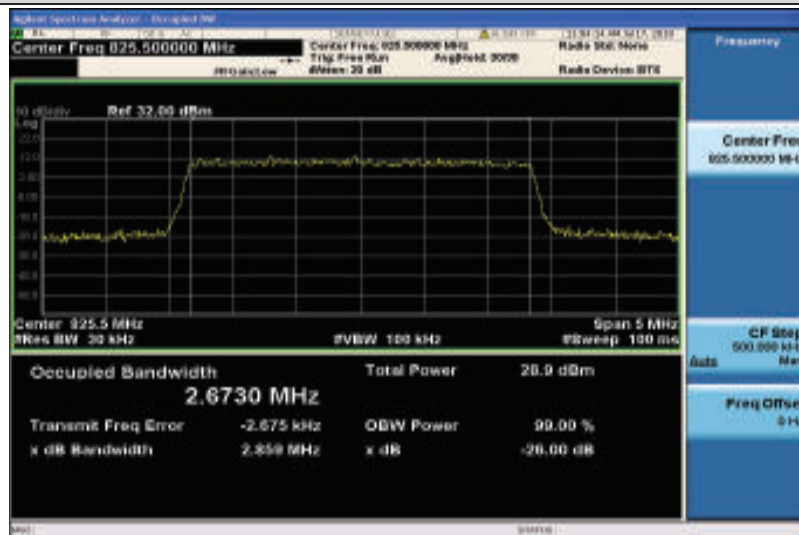

Band26-1.4MHz-16QAM-27033-6RB#0-1.0963

Band26-3MHz-QPSK-26805-15RB#0-2.6793

Band26-3MHz-QPSK-26915-15RB#0-2.6784

Band26-3MHz-QPSK-27025-15RB#0-2.6739

Band26-3MHz-16QAM-26805-15RB#0-2.6730

Band26-3MHz-16QAM-26915-15RB#0-2.6763