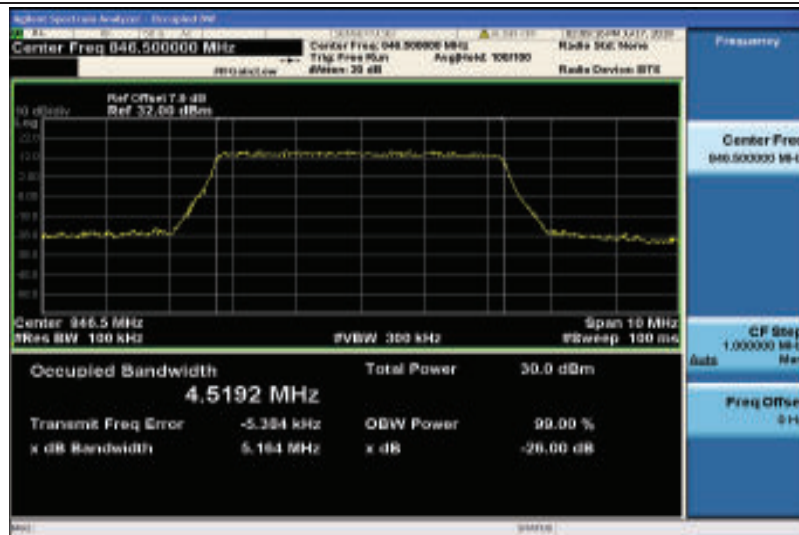

Band26-5MHz-QPSK-26915-25RB#0-4.5062

Band26-5MHz-QPSK-27015-25RB#0-4.5192