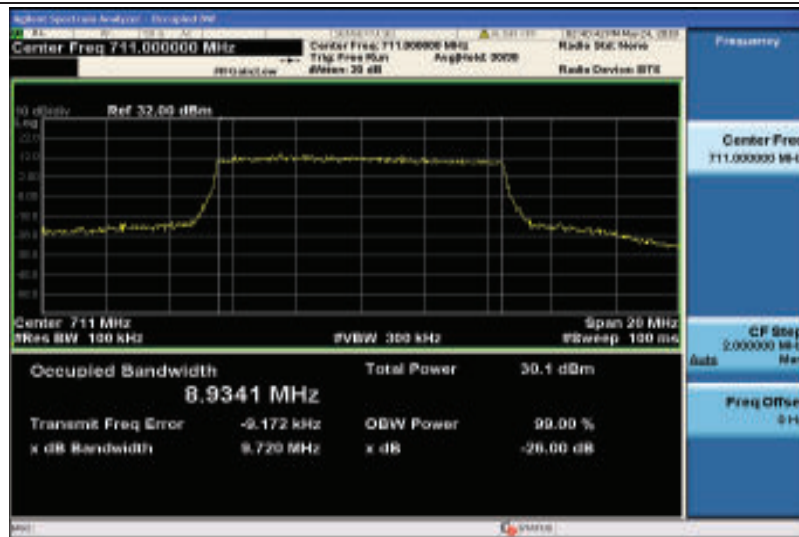

Band17-5MHz-16QAM-23825-25RB#0-4.5252

Band17-10MHz-QPSK-23780-50RB#0-8.9308

Band17-10MHz-QPSK-23790-50RB#0-8.9208

Band17-10MHz-QPSK-23800-50RB#0-8.9353

Band17-10MHz-16QAM-23780-50RB#0-8.9238

Band17-10MHz-16QAM-23790-50RB#0-8.9260