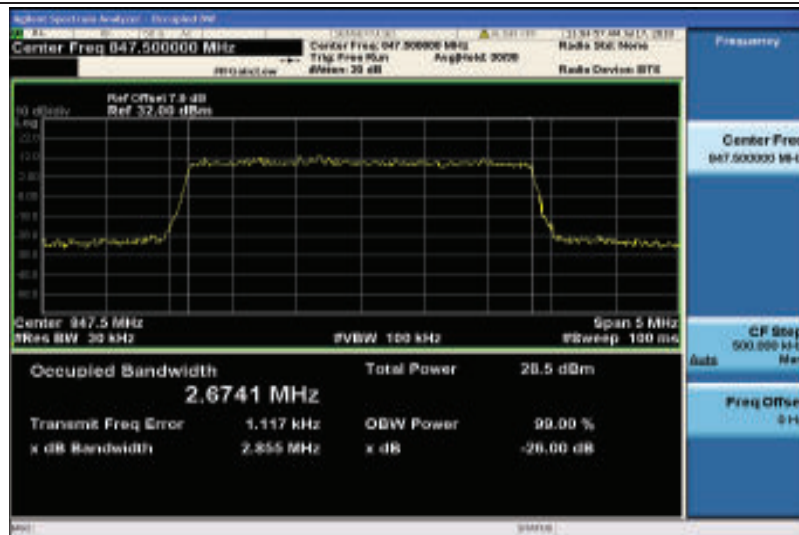

Band26-1.4MHz-16QAM-27033-6RB#0-1.0963

Band26-3MHz-QPSK-26805-15RB#0-2.6793

Band26-3MHz-QPSK-26915-15RB#0-2.6784

Band26-3MHz-QPSK-27025-15RB#0-2.6739

Band26-3MHz-16QAM-26805-15RB#0-2.6730

Band26-3MHz-16QAM-26915-15RB#0-2.6763