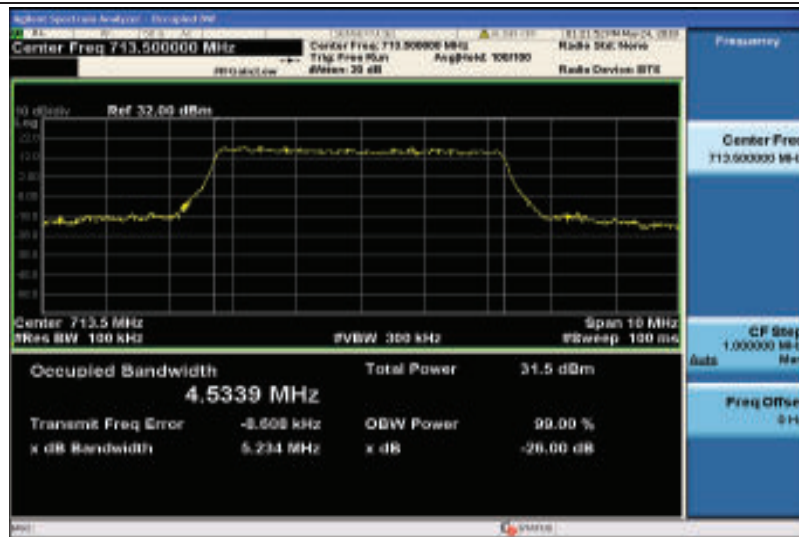

Band12-5MHz-QPSK-23095-25RB#0-4.5133

Band12-5MHz-QPSK-23155-25RB#0-4.5339