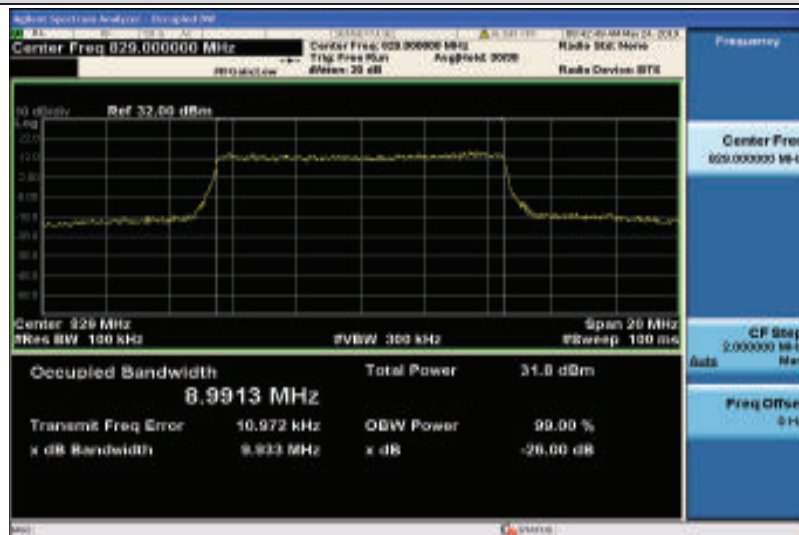

Band5-5MHz-16QAM-20625-25RB#0-4.5087

Band5-10MHz-QPSK-20450-50RB#0-8.9913