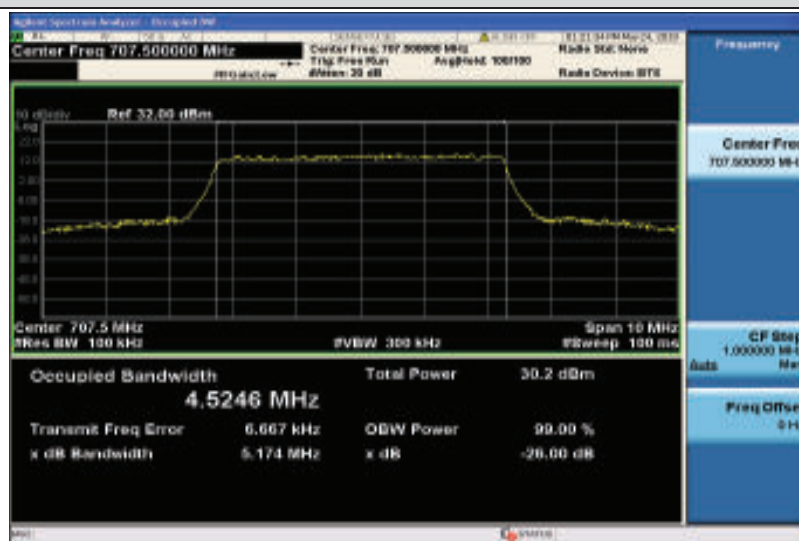

Band12-3MHz-16QAM-23165-15RB#0-2.6759

Band12-5MHz-QPSK-23035-25RB#0-4.5123

Band12-5MHz-QPSK-23095-25RB#0-4.5133

Band12-5MHz-QPSK-23155-25RB#0-4.5339

Band12-5MHz-16QAM-23035-25RB#0-4.5362

Band12-5MHz-16QAM-23095-25RB#0-4.5246