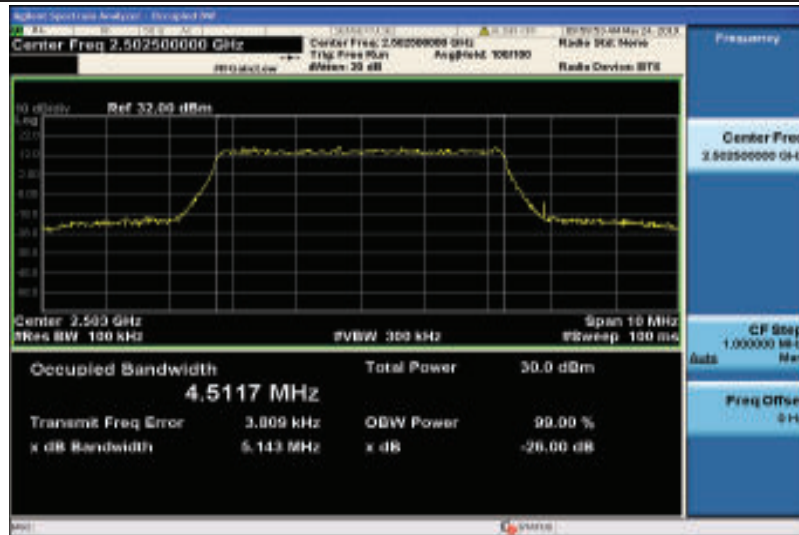

Band5-10MHz-16QAM-20600-50RB#0-8.9534

Band7-5MHz-QPSK-20775-25RB#0-4.5117