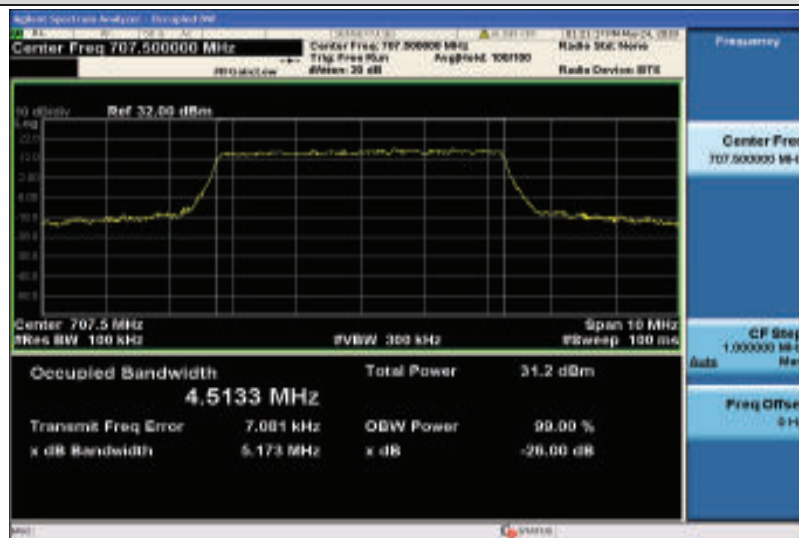

Band12-5MHz-QPSK-23035-25RB#0-4.5123

Band12-5MHz-QPSK-23095-25RB#0-4.5133