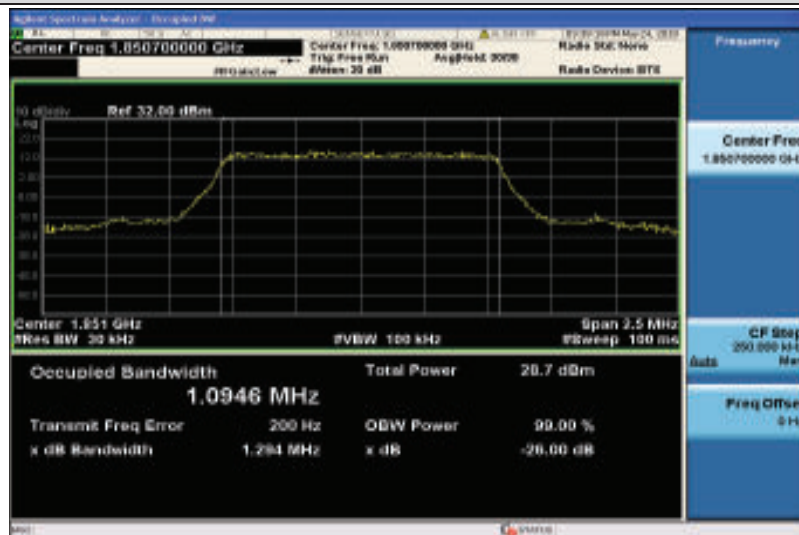

Band17-10MHz-16QAM-23800-50RB#0-8.9341

Band25-1.4MHz-QPSK-26047-6RB#0-1.0943

Band25-1.4MHz-QPSK-26365-6RB#0-1.0943

Band25-1.4MHz-QPSK-26683-6RB#0-1.0938

Band25-1.4MHz-16QAM-26047-6RB#0-1.0946

Band25-1.4MHz-16QAM-26365-6RB#0-1.0911