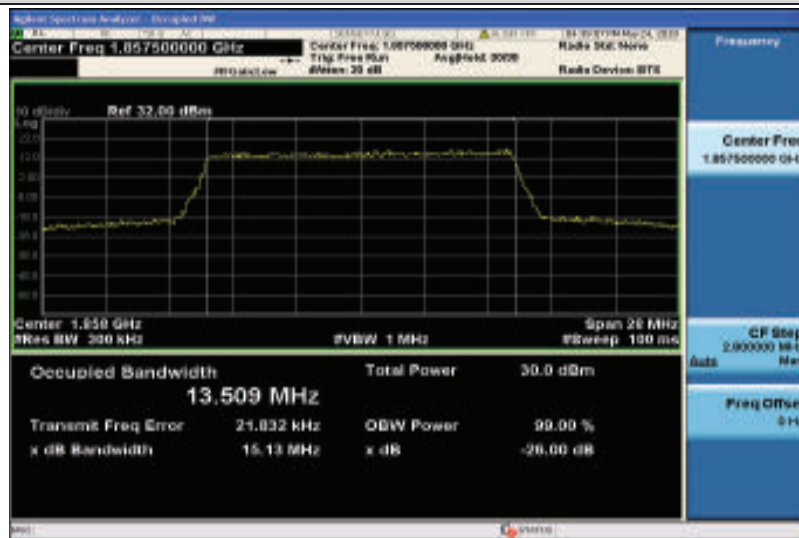

Band25-10MHz-16QAM-26640-50RB#0-8.9561

Band25-15MHz-QPSK-26115-75RB#0-13.518

Band25-15MHz-QPSK-26365-75RB#0-13.510

Band25-15MHz-QPSK-26615-75RB#0-13.601

Band25-15MHz-16QAM-26115-75RB#0-13.509

Band25-15MHz-16QAM-26365-75RB#0-13.566