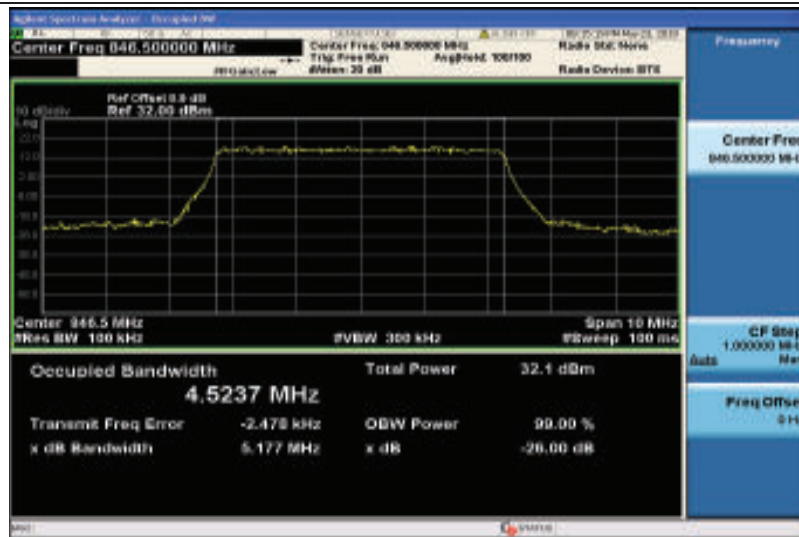

Band5-5MHz-QPSK-20525-25RB#0-4.4999

Band5-5MHz-QPSK-20625-25RB#0-4.5237