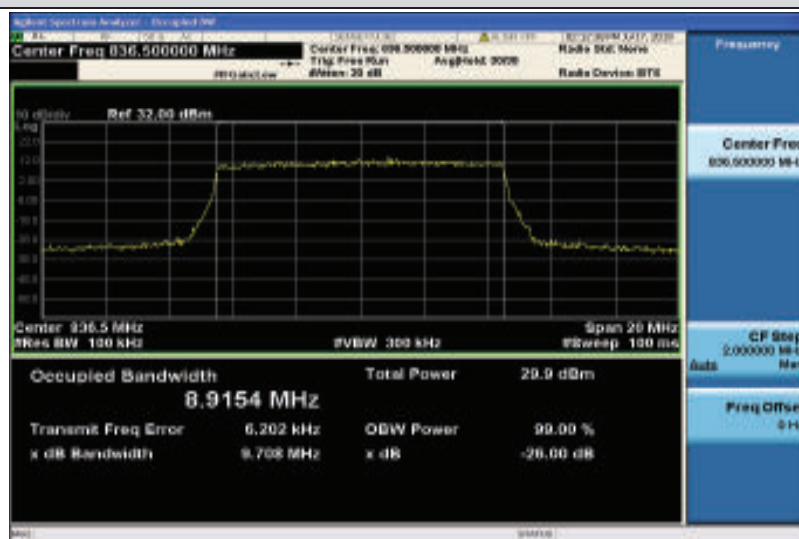

Band26-10MHz-QPSK-26840-50RB#0-8.9866

Band26-10MHz-QPSK-26915-50RB#0-8.9154