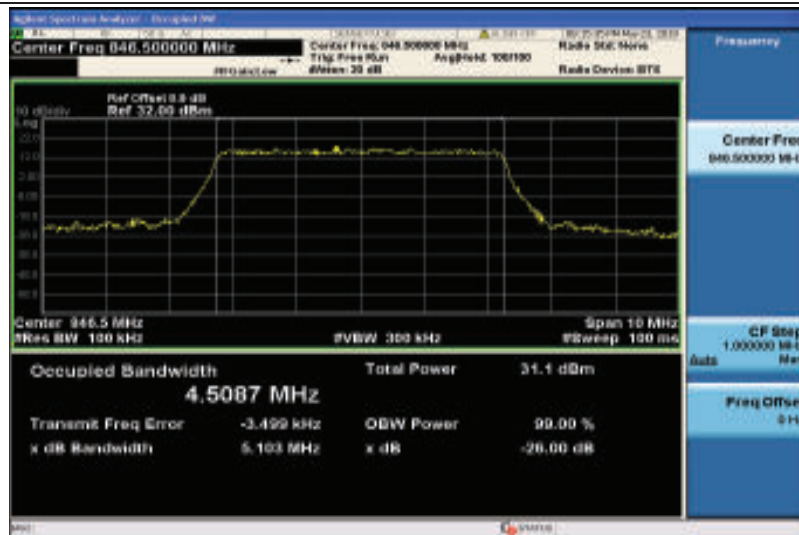

Band5-3MHz-16QAM-20635-15RB#0-2.6724

Band5-5MHz-QPSK-20425-25RB#0-4.5388

Band5-5MHz-QPSK-20525-25RB#0-4.4999

Band5-5MHz-QPSK-20625-25RB#0-4.5237

Band5-5MHz-16QAM-20425-25RB#0-4.5240

Band5-5MHz-16QAM-20525-25RB#0-4.5292