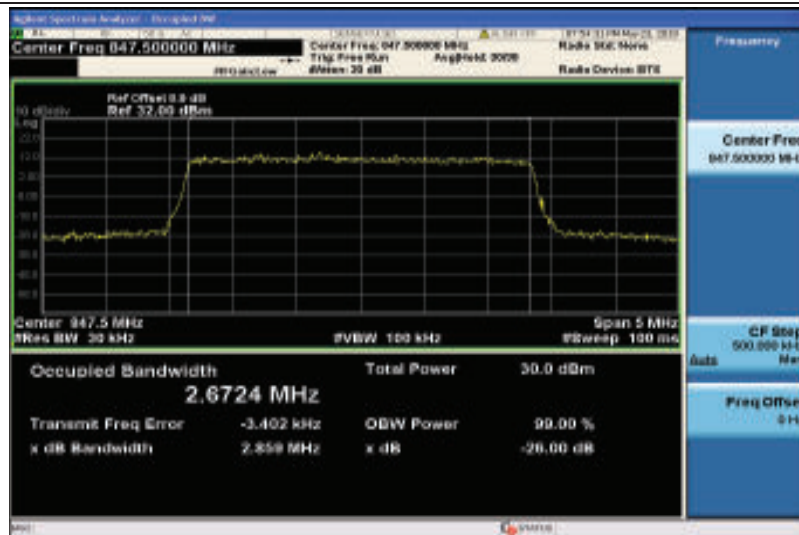

Band5-1.4MHz-16QAM-20643-6RB#0-1.0944

Band5-3MHz-QPSK-20415-15RB#0-2.6743

Band5-3MHz-QPSK-20525-15RB#0-2.6748

Band5-3MHz-QPSK-20635-15RB#0-2.6769

Band5-3MHz-16QAM-20415-15RB#0-2.6732

Band5-3MHz-16QAM-20525-15RB#0-2.6731