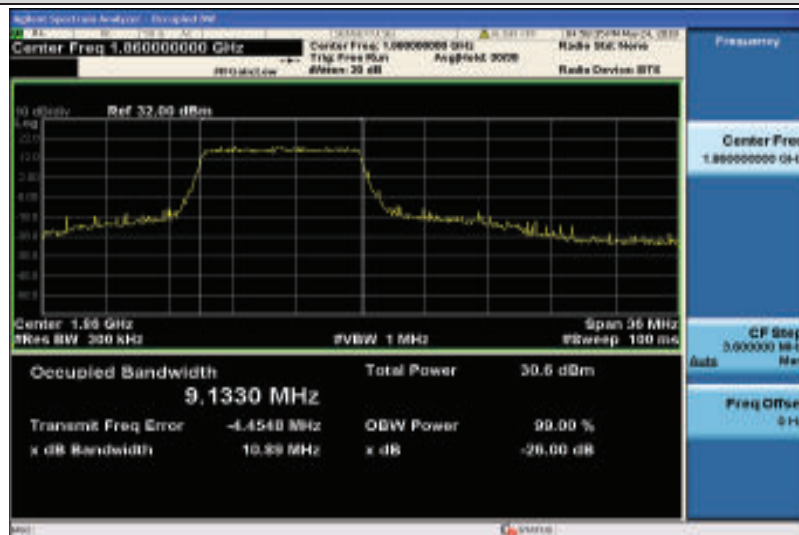

Band25-15MHz-16QAM-26615-75RB#0-13.555

Band25-20MHz-QPSK-26140-100RB#0-9.1330