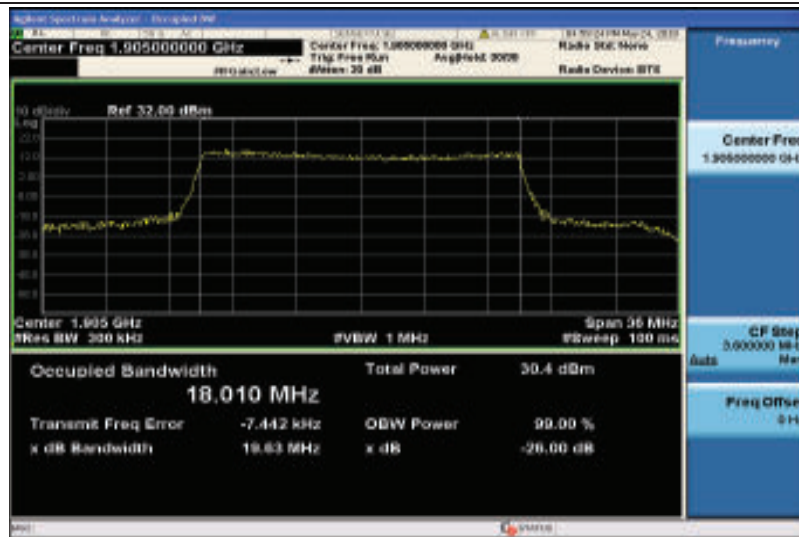

Band25-15MHz-16QAM-26615-75RB#0-13.555

Band25-20MHz-QPSK-26140-100RB#0-9.1330

Band25-20MHz-QPSK-26365-100RB#0-17.970

Band25-20MHz-QPSK-26590-100RB#0-17.973

Band25-20MHz-16QAM-26140-100RB#0-17.913

Band25-20MHz-16QAM-26365-100RB#0-17.997