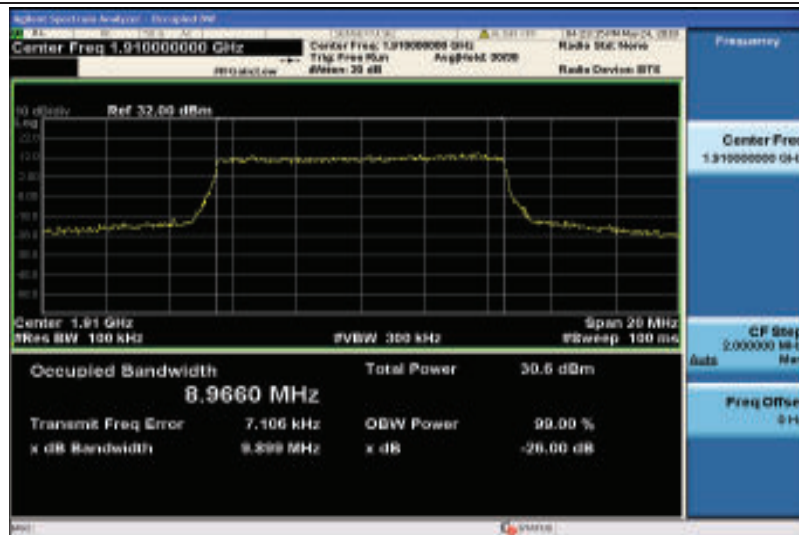

Band25-10MHz-QPSK-26365-50RB#0-8.9594

Band25-10MHz-QPSK-26640-50RB#0-8.9660