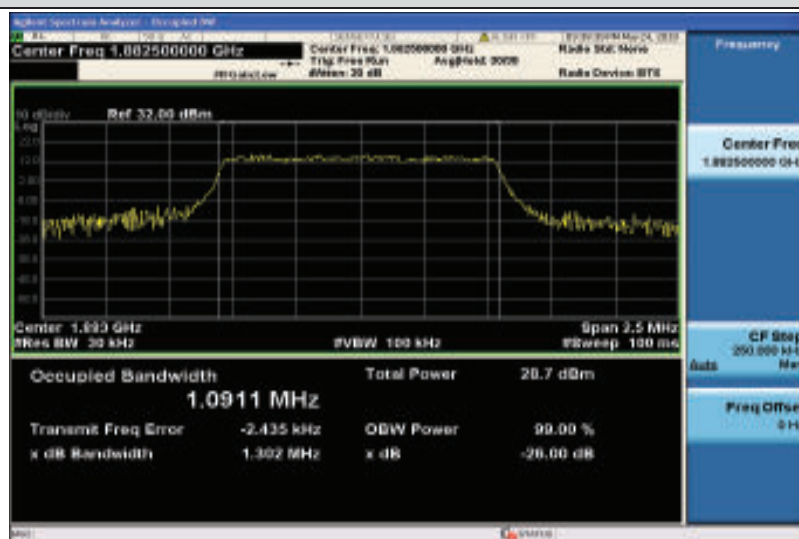

Band17-10MHz-16QAM-23800-50RB#0-8.9341

Band25-1.4MHz-QPSK-26047-6RB#0-1.0943

Band25-1.4MHz-QPSK-26365-6RB#0-1.0943

Band25-1.4MHz-QPSK-26683-6RB#0-1.0938

Band25-1.4MHz-16QAM-26047-6RB#0-1.0946

Band25-1.4MHz-16QAM-26365-6RB#0-1.0911