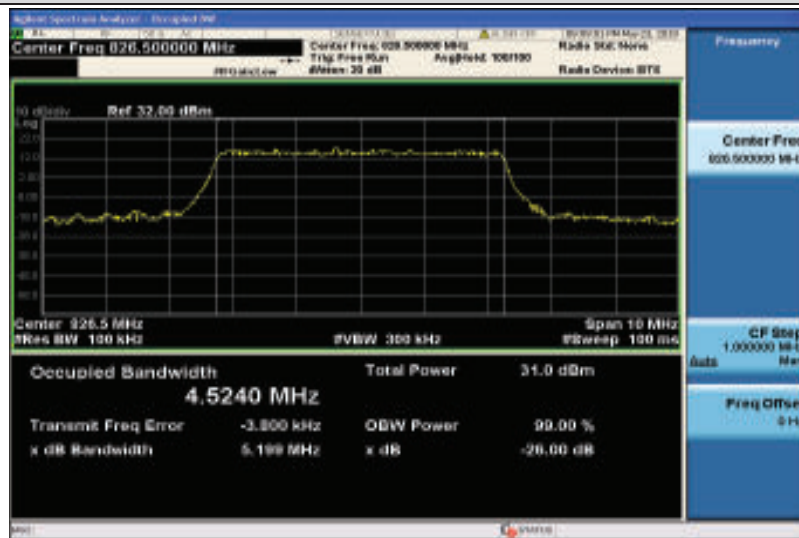

Band5-3MHz-16QAM-20635-15RB#0-2.6724

Band5-5MHz-QPSK-20425-25RB#0-4.5388

Band5-5MHz-QPSK-20525-25RB#0-4.4999

Band5-5MHz-QPSK-20625-25RB#0-4.5237

Band5-5MHz-16QAM-20425-25RB#0-4.5240

Band5-5MHz-16QAM-20525-25RB#0-4.5292