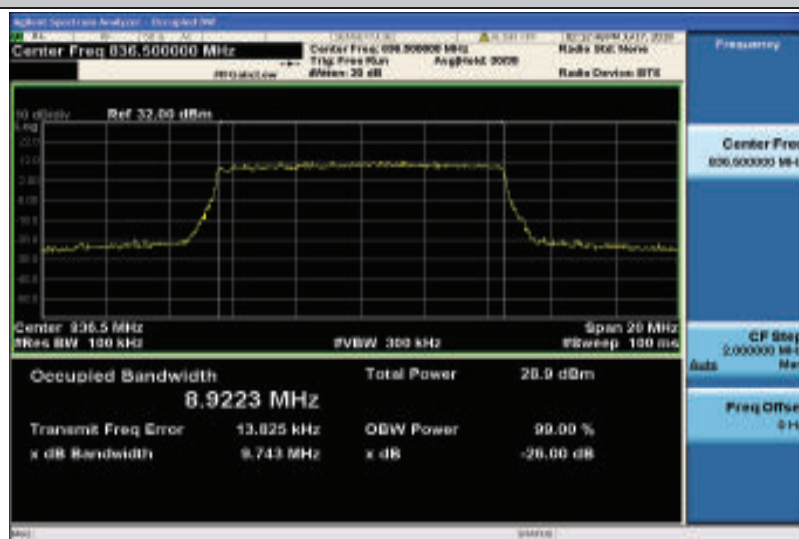

Band26-5MHz-16QAM-27015-25RB#0-4.5034

Band26-10MHz-QPSK-26840-50RB#0-8.9866

Band26-10MHz-QPSK-26915-50RB#0-8.9154

Band26-10MHz-QPSK-26990-50RB#0-8.9638

Band26-10MHz-16QAM-26840-50RB#0-8.9809

Band26-10MHz-16QAM-26915-50RB#0-8.9223