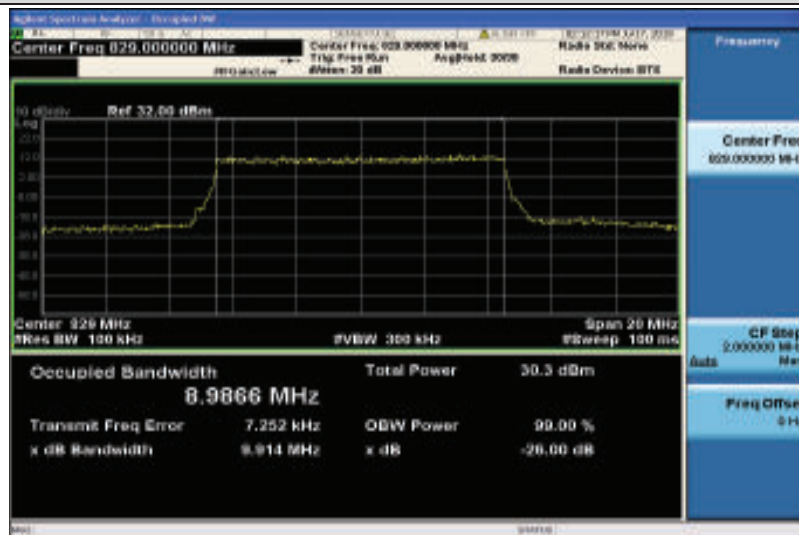

Band26-5MHz-16QAM-27015-25RB#0-4.5034

Band26-10MHz-QPSK-26840-50RB#0-8.9866