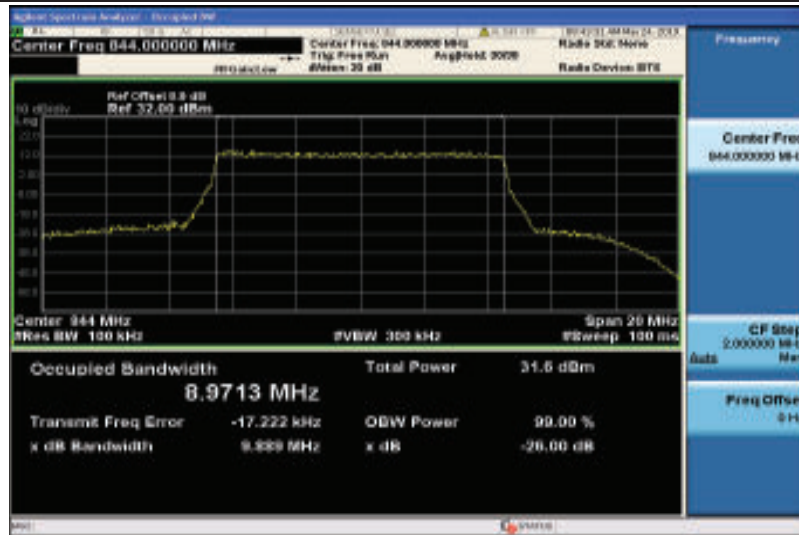

Band5-10MHz-QPSK-20525-50RB#0-8.9282

Band5-10MHz-QPSK-20600-50RB#0-8.9713