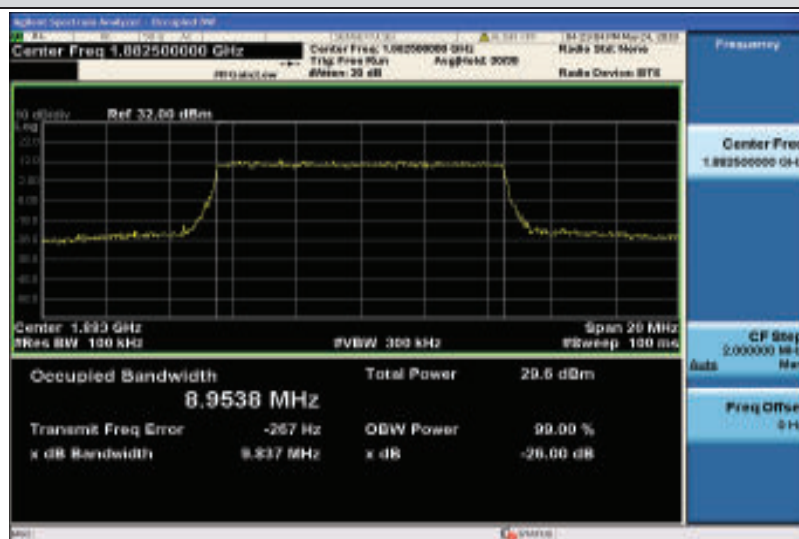

Band25-5MHz-16QAM-26665-25RB#0-4.5093

Band25-10MHz-QPSK-26090-50RB#0-8.9678

Band25-10MHz-QPSK-26365-50RB#0-8.9594

Band25-10MHz-QPSK-26640-50RB#0-8.9660

Band25-10MHz-16QAM-26090-50RB#0-8.9621

Band25-10MHz-16QAM-26365-50RB#0-8.9538