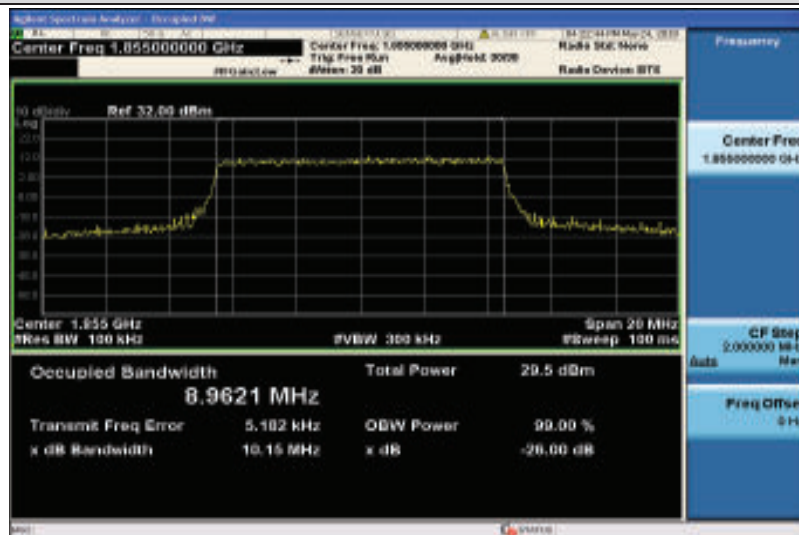

Band25-5MHz-16QAM-26665-25RB#0-4.5093

Band25-10MHz-QPSK-26090-50RB#0-8.9678

Band25-10MHz-QPSK-26365-50RB#0-8.9594

Band25-10MHz-QPSK-26640-50RB#0-8.9660

Band25-10MHz-16QAM-26090-50RB#0-8.9621

Band25-10MHz-16QAM-26365-50RB#0-8.9538