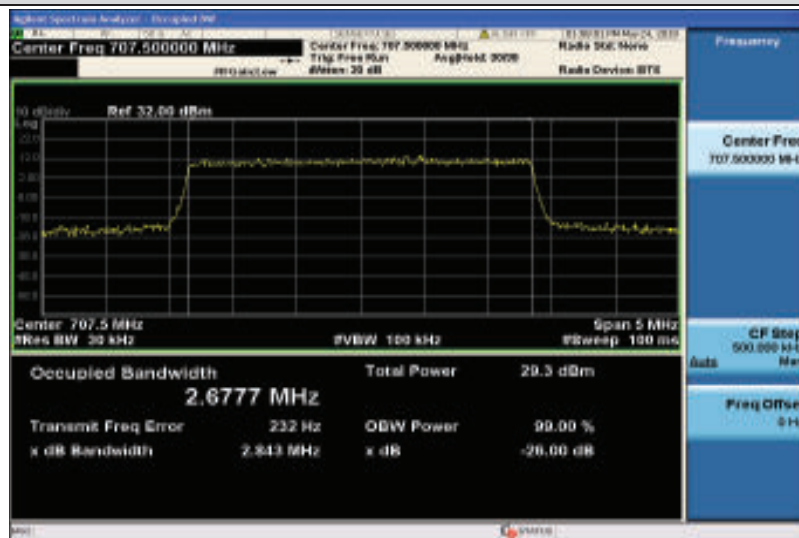

Band12-3MHz-QPSK-23025-15RB#0-2.6769

Band12-3MHz-QPSK-23095-15RB#0-2.6777