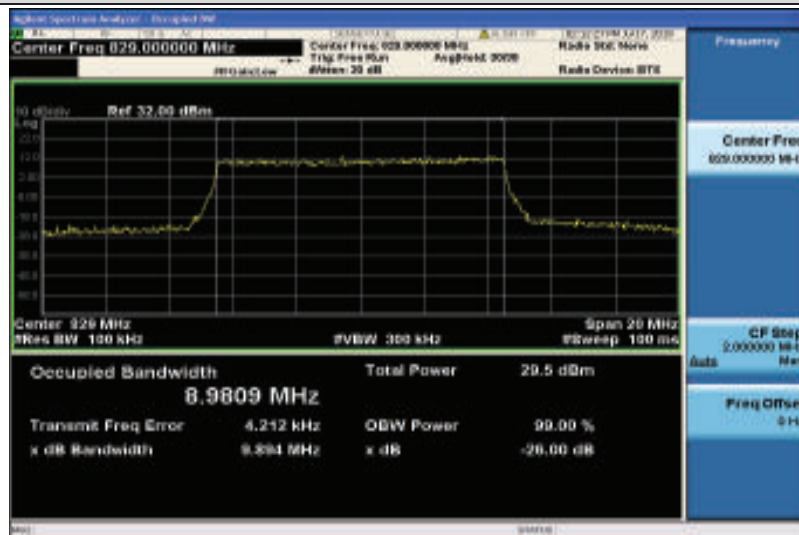

Band26-5MHz-16QAM-27015-25RB#0-4.5034

Band26-10MHz-QPSK-26840-50RB#0-8.9866

Band26-10MHz-QPSK-26915-50RB#0-8.9154

Band26-10MHz-QPSK-26990-50RB#0-8.9638

Band26-10MHz-16QAM-26840-50RB#0-8.9809

Band26-10MHz-16QAM-26915-50RB#0-8.9223