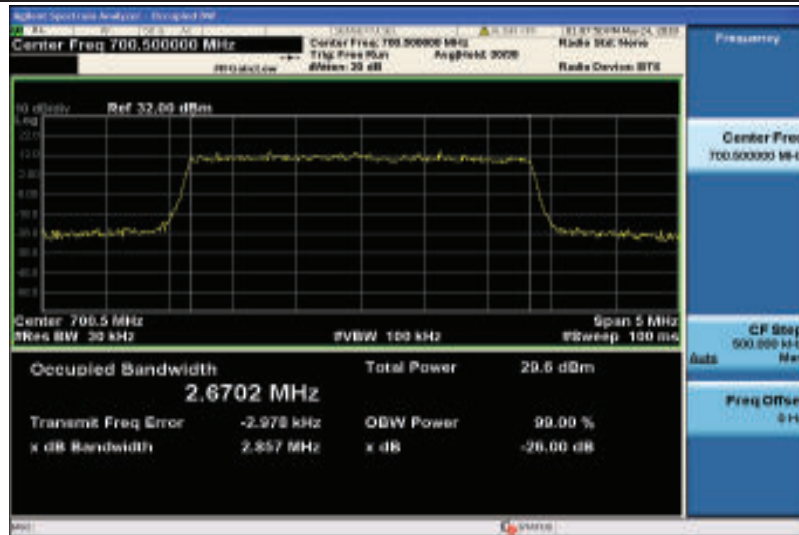

Band12-1.4MHz-16QAM-23173-6RB#0-1.0966

Band12-3MHz-QPSK-23025-15RB#0-2.6769

Band12-3MHz-QPSK-23095-15RB#0-2.6777

Band12-3MHz-QPSK-23165-15RB#0-2.6752

Band12-3MHz-16QAM-23025-15RB#0-2.6702

Band12-3MHz-16QAM-23095-15RB#0-2.6740