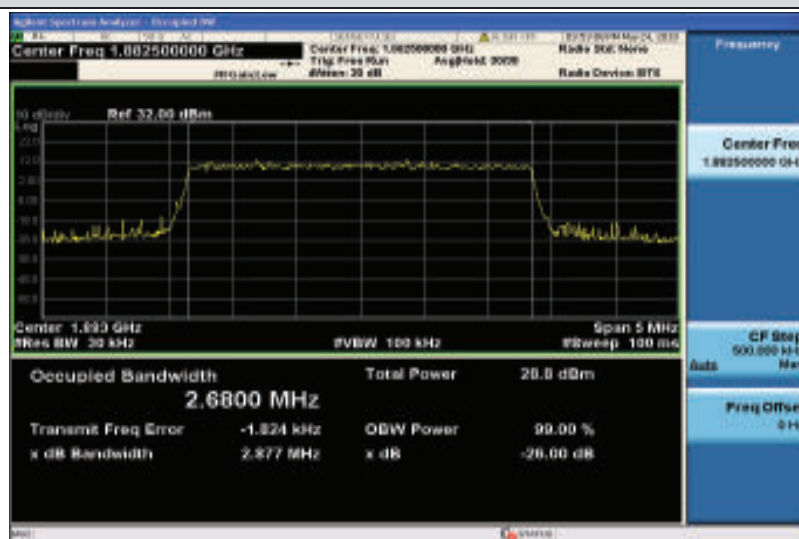

Band25-1.4MHz-16QAM-26683-6RB#0-1.0974

Band25-3MHz-QPSK-26055-15RB#0-2.6784

Band25-3MHz-QPSK-26365-15RB#0-2.6790

Band25-3MHz-QPSK-26675-15RB#0-2.6728

Band25-3MHz-16QAM-26055-15RB#0-2.6786

Band25-3MHz-16QAM-26365-15RB#0-2.6800