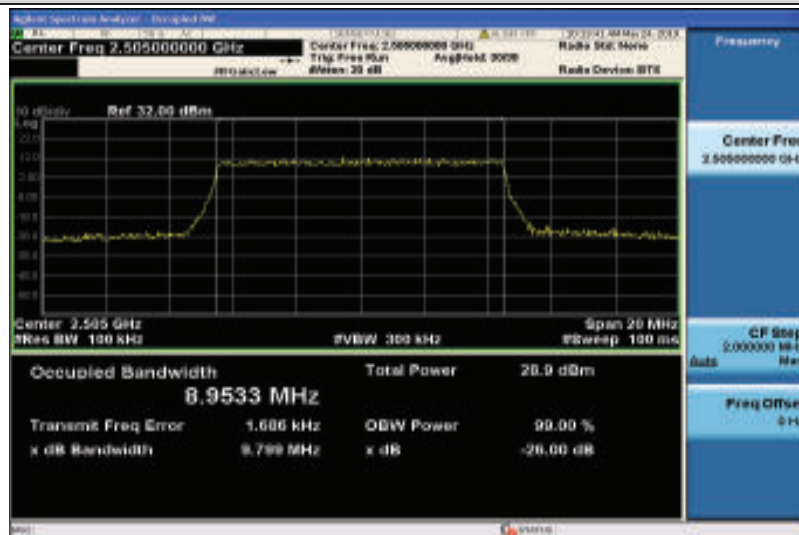

Band7-5MHz-16QAM-21425-25RB#0-4.5174

Band7-10MHz-QPSK-20800-50RB#0-8.9506

Band7-10MHz-QPSK-21100-50RB#0-8.9514

Band7-10MHz-QPSK-21400-50RB#0-8.9796

Band7-10MHz-16QAM-20800-50RB#0-8.9533

Band7-10MHz-16QAM-21100-50RB#0-8.9600