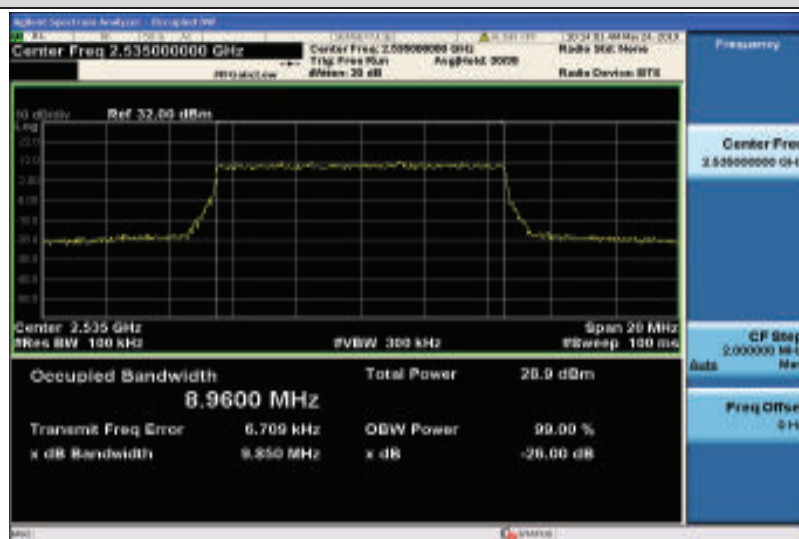

Band7-5MHz-16QAM-21425-25RB#0-4.5174

Band7-10MHz-QPSK-20800-50RB#0-8.9506

Band7-10MHz-QPSK-21100-50RB#0-8.9514

Band7-10MHz-QPSK-21400-50RB#0-8.9796

Band7-10MHz-16QAM-20800-50RB#0-8.9533

Band7-10MHz-16QAM-21100-50RB#0-8.9600