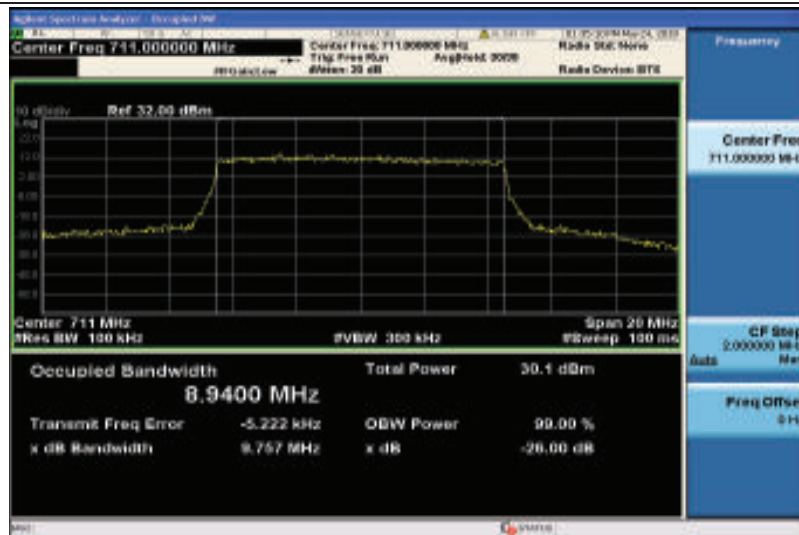

Band12-5MHz-16QAM-23155-25RB#0-4.5205

Band12-10MHz-QPSK-23060-50RB#0-8.9771

Band12-10MHz-QPSK-23095-50RB#0-8.9471

Band12-10MHz-QPSK-23130-50RB#0-8.9366

Band12-10MHz-16QAM-23060-50RB#0-8.9819

Band12-10MHz-16QAM-23095-50RB#0-8.9322