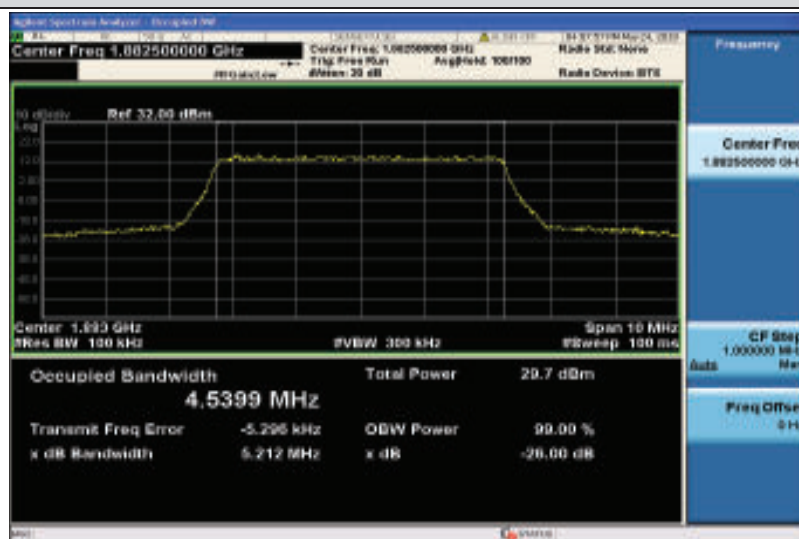

Band25-3MHz-16QAM-26675-15RB#0-2.6683

Band25-5MHz-QPSK-26065-25RB#0-4.5121

Band25-5MHz-QPSK-26365-25RB#0-4.5224

Band25-5MHz-QPSK-26665-25RB#0-4.5232

Band25-5MHz-16QAM-26065-25RB#0-4.5363

Band25-5MHz-16QAM-26365-25RB#0-4.5399