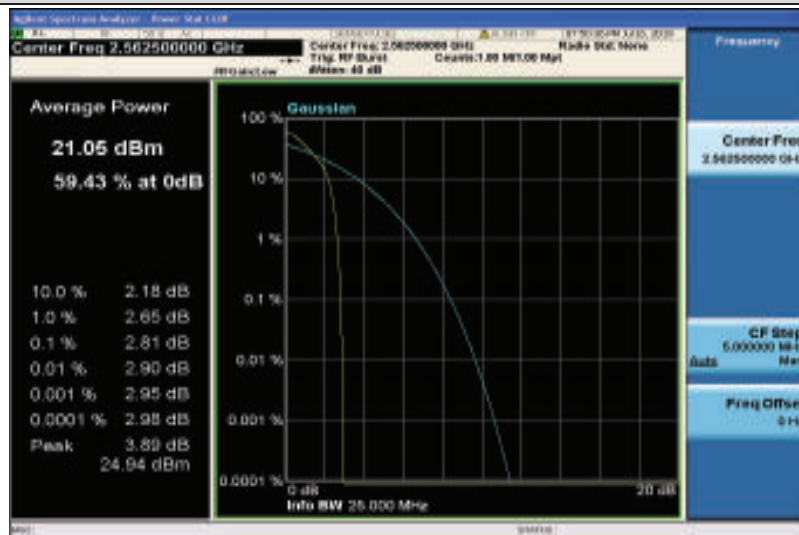

Band41-10MHz-QPSK-41190-50RB#0

Band41-10MHz-16QAM-40290-1RB#0

Band41-10MHz-16QAM-40290-50RB#0

Band41-10MHz-16QAM-40620-1RB#0

Band41-10MHz-16QAM-40620-50RB#0

Band41-10MHz-16QAM-41190-1RB#0

Band41-10MHz-16QAM-41190-50RB#0