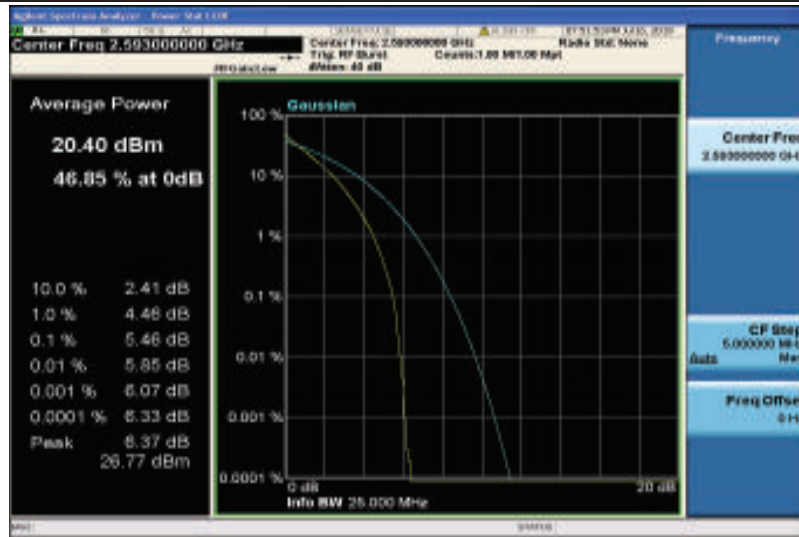

Band41-15MHz-QPSK-40620-75RB#0