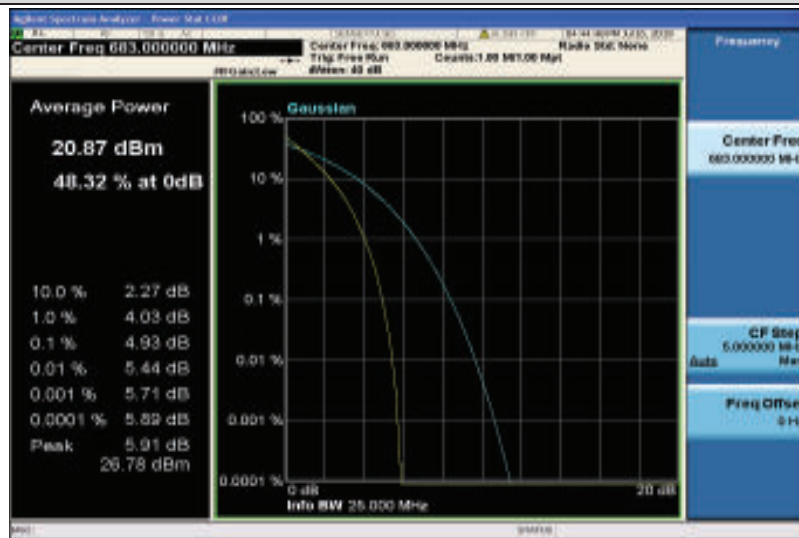

Band71-15MHz-16QAM-133297-1RB#0

Band71-15MHz-16QAM-133297-75RB#0

Band71-15MHz-16QAM-133397-1RB#0

Band71-15MHz-16QAM-133397-75RB#0

Band71-20MHz-QPSK-133222-1RB#0

Band71-20MHz-QPSK-133222-100RB#0

Band71-20MHz-QPSK-133322-1RB#0