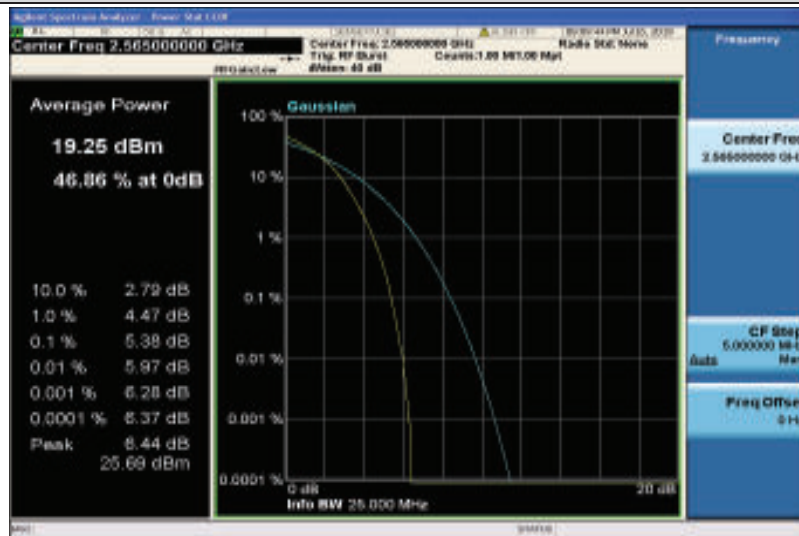

Band41-20MHz-QPSK-40620-1RB#0

Band41-20MHz-QPSK-40620-100RB#0

Band41-20MHz-QPSK-41140-1RB#0

Band41-20MHz-QPSK-41140-100RB#0

Band41-20MHz-16QAM-40340-1RB#0

Band41-20MHz-16QAM-40340-100RB#0

Band41-20MHz-16QAM-40620-1RB#0