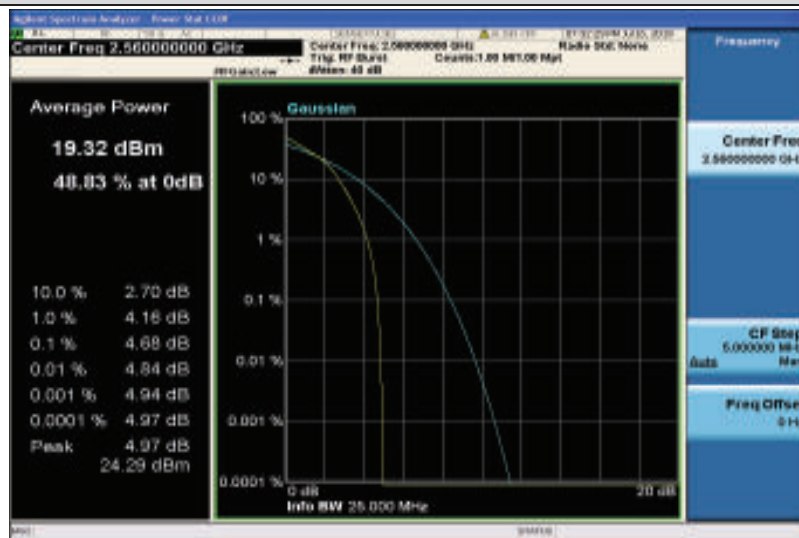

Band41-10MHz-16QAM-40290-50RB#0