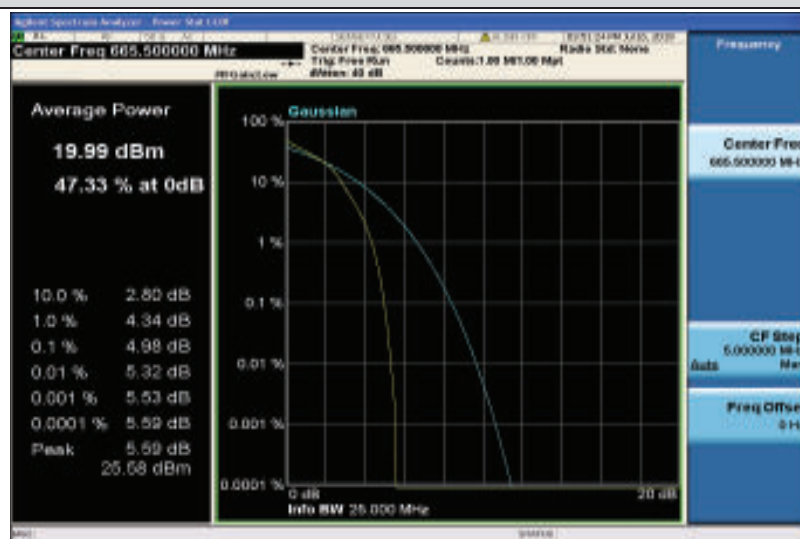

Band71-5MHz-16QAM-133147-25RB#0