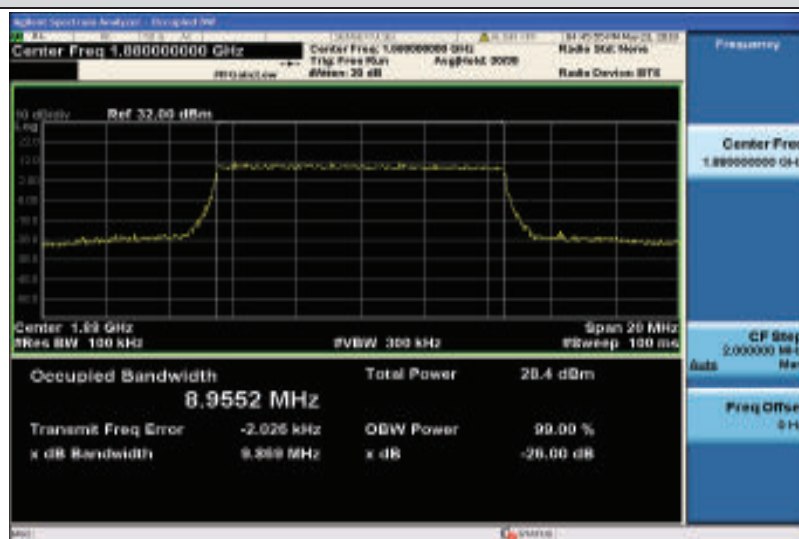

Band2-10MHz-16QAM-18900-50RB#0-8.9552