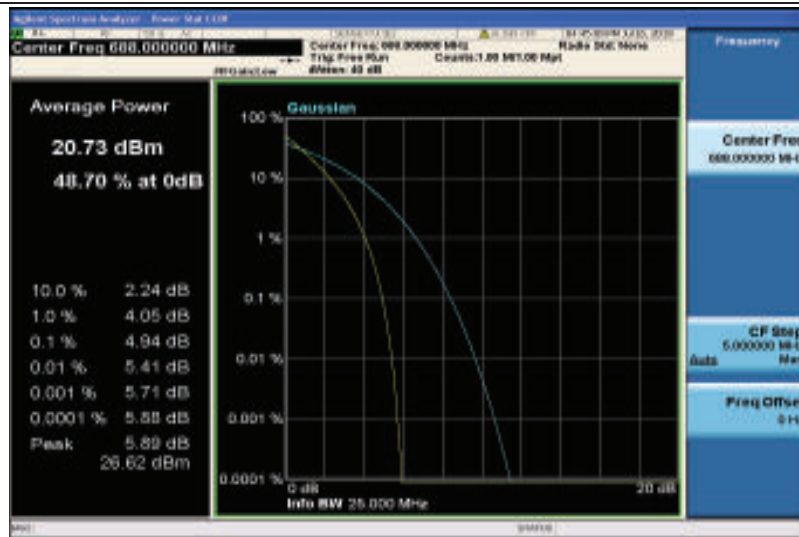

Band71-20MHz-QPSK-133372-100RB#0