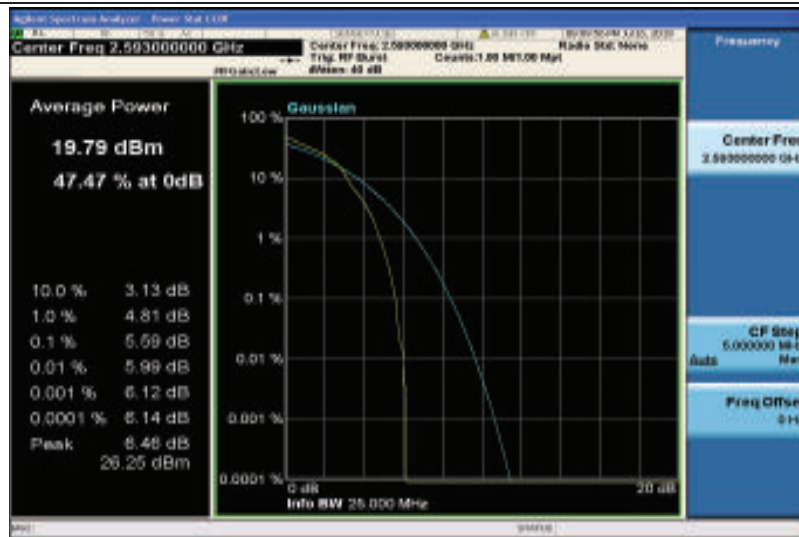

Band41-20MHz-QPSK-40620-1RB#0

Band41-20MHz-QPSK-40620-100RB#0

Band41-20MHz-QPSK-41140-1RB#0

Band41-20MHz-QPSK-41140-100RB#0

Band41-20MHz-16QAM-40340-1RB#0

Band41-20MHz-16QAM-40340-100RB#0

Band41-20MHz-16QAM-40620-1RB#0