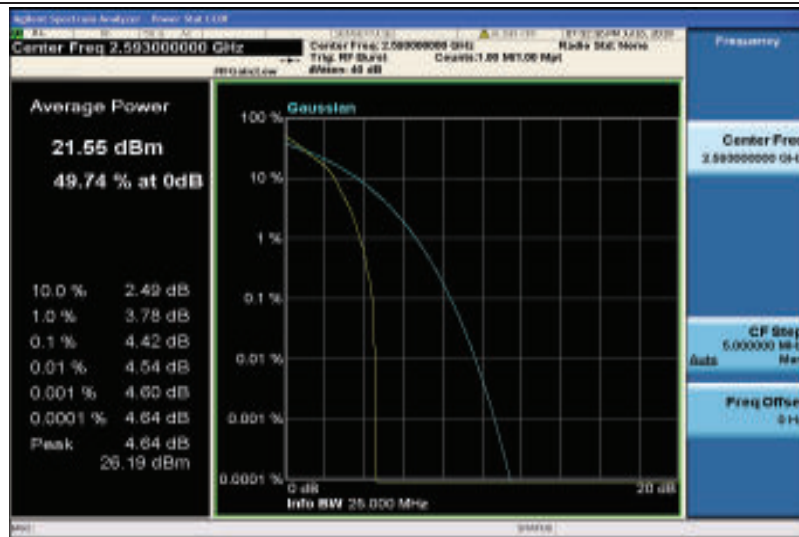

Band41-5MHz-16QAM-41215-1RB#0

Band41-5MHz-16QAM-41215-25RB#0

Band41-10MHz-QPSK-40290-1RB#0

Band41-10MHz-QPSK-40290-50RB#0

Band41-10MHz-QPSK-40620-1RB#0

Band41-10MHz-QPSK-40620-50RB#0

Band41-10MHz-QPSK-41190-1RB#0