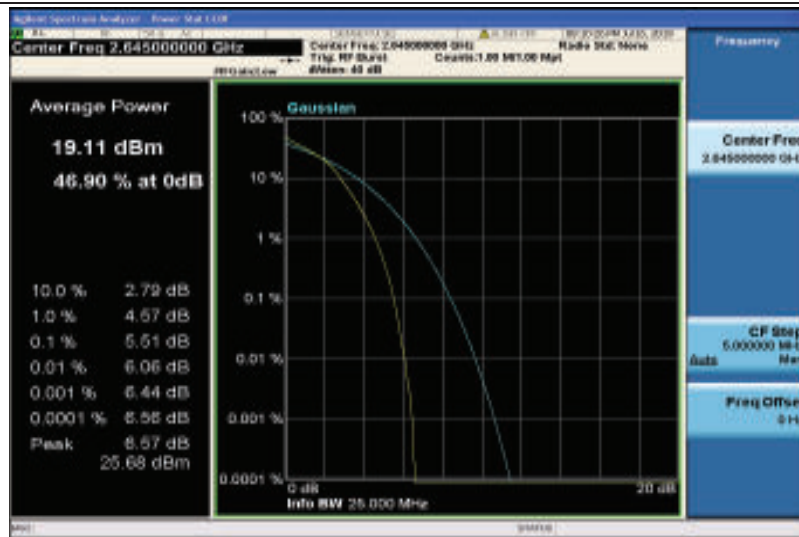

Band41-20MHz-16QAM-41140-100RB#0