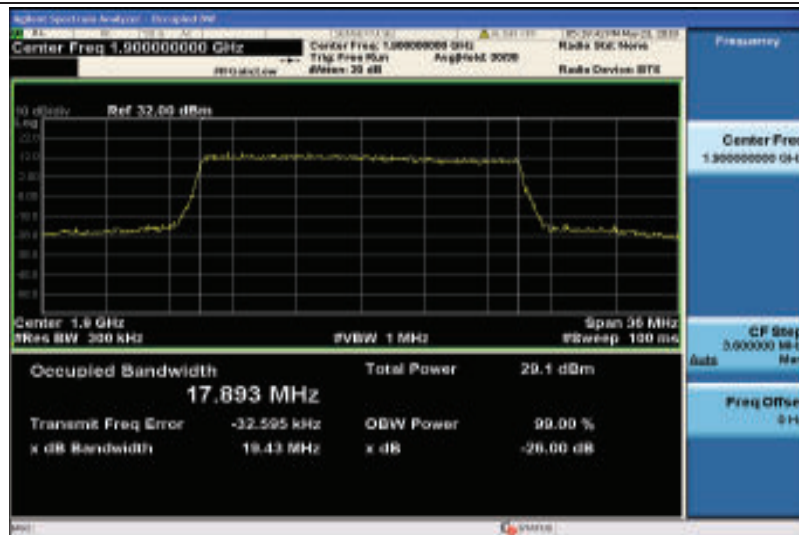

Band2-20MHz-QPSK-18900-100RB#0-17.937

Band2-20MHz-QPSK-19100-100RB#0-17.890

Band2-20MHz-16QAM-18700-100RB#0-17.902

Band2-20MHz-16QAM-18900-100RB#0-17.982

Band2-20MHz-16QAM-19100-100RB#0-17.893

Band4-1.4MHz-QPSK-19957-6RB#0-1.0970