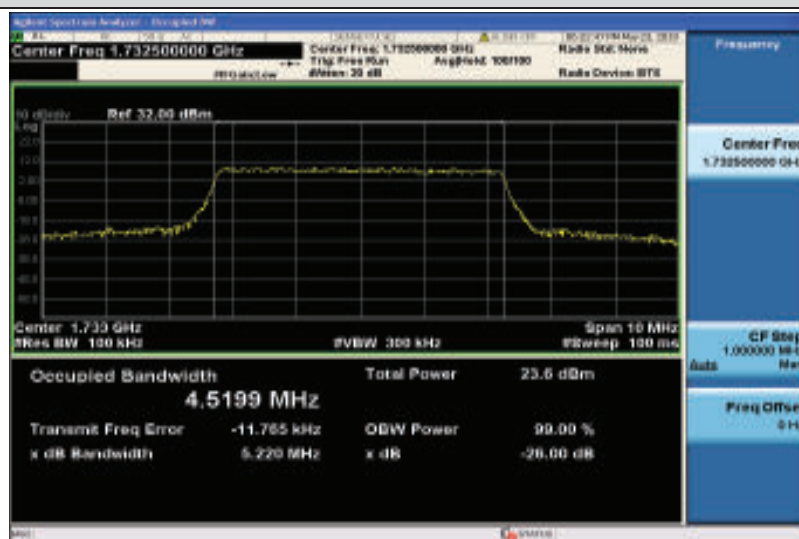

Band4-3MHz-QPSK-20175-15RB#0-2.6775

Band4-3MHz-QPSK-20385-15RB#0-2.6793

Band4-3MHz-16QAM-19965-15RB#0-2.6767

Band4-3MHz-16QAM-20175-15RB#0-2.6793

Band4-3MHz-16QAM-20385-15RB#0-2.6725

Band4-5MHz-QPSK-19975-25RB#0-4.5099