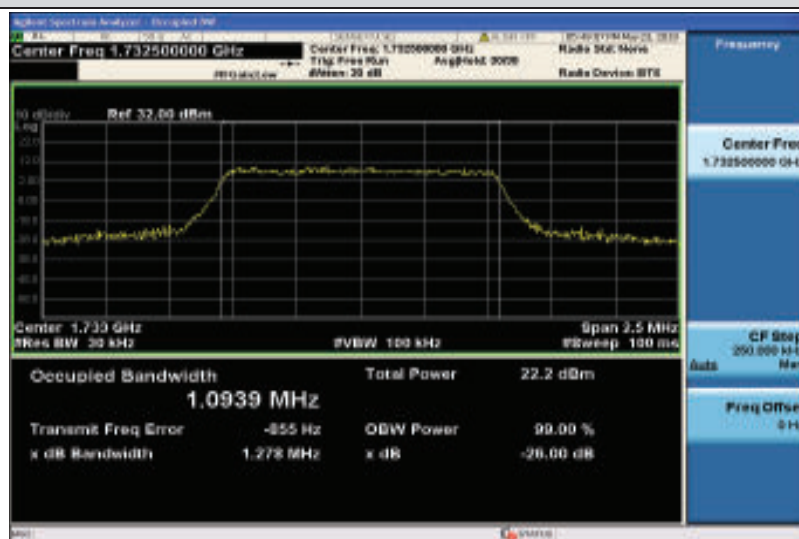

Band4-1.4MHz-16QAM-20175-6RB#0-1.0939