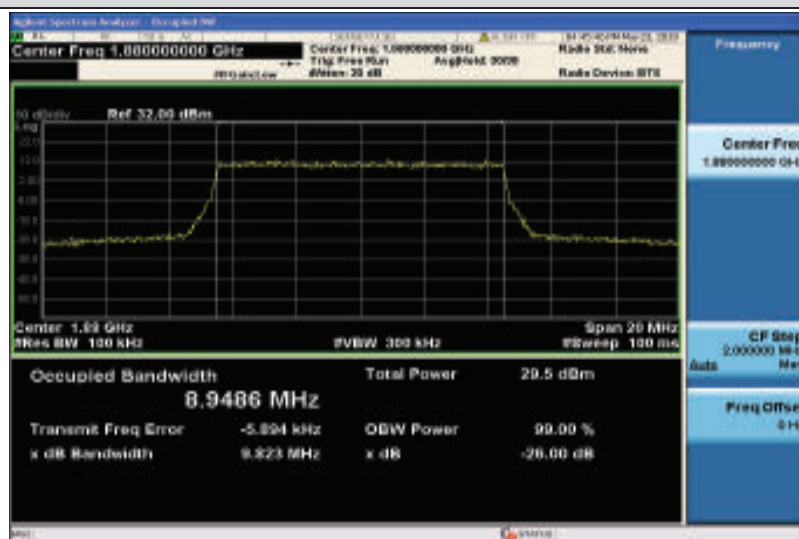

Band2-5MHz-QPSK-18900-25RB#0-4.5161

Band2-5MHz-QPSK-19175-25RB#0-4.5373

Band2-5MHz-16QAM-18625-25RB#0-4.5341

Band2-5MHz-16QAM-18900-25RB#0-4.5348

Band2-5MHz-16QAM-19175-25RB#0-4.5246

Band2-10MHz-QPSK-18650-50RB#0-8.9575