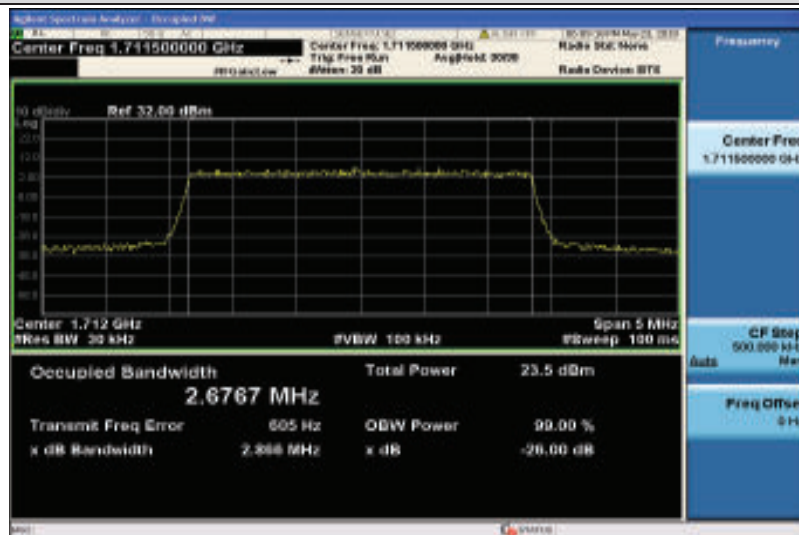

Band4-3MHz-16QAM-19965-15RB#0-2.6767