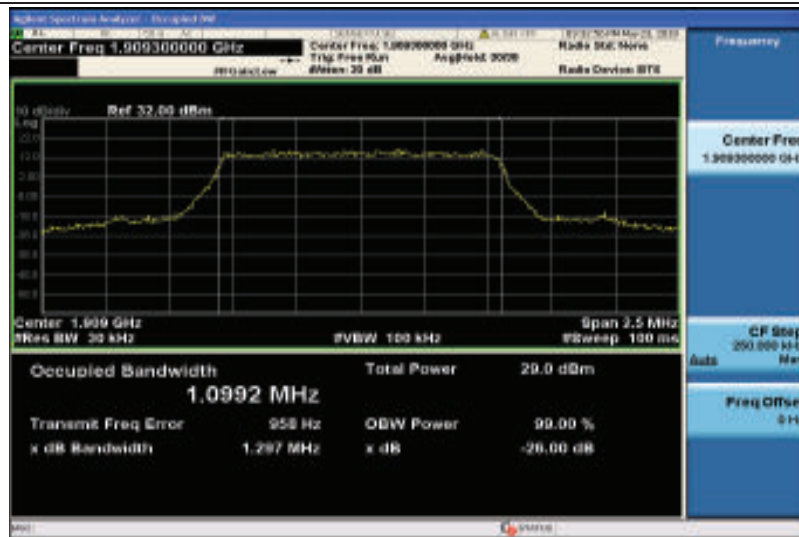

Band2-1.4MHz-QPSK-19193-6RB#0-1.0992