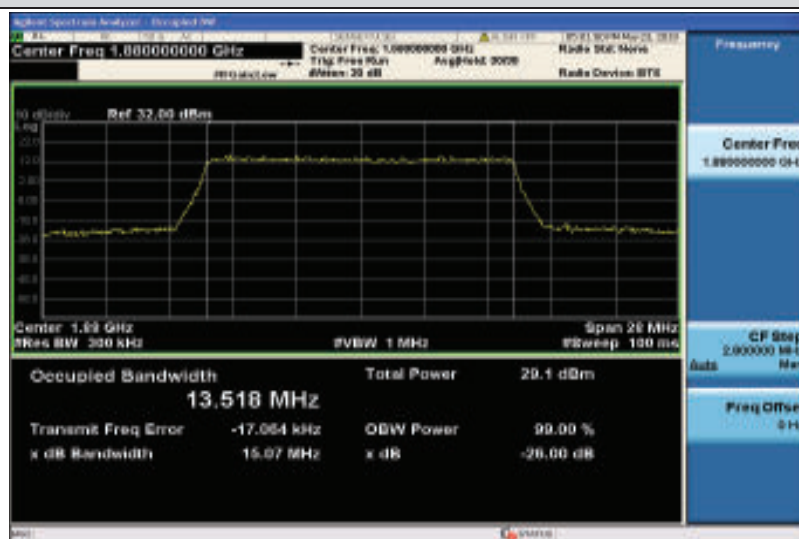

Band2-15MHz-16QAM-18900-75RB#0-13.518