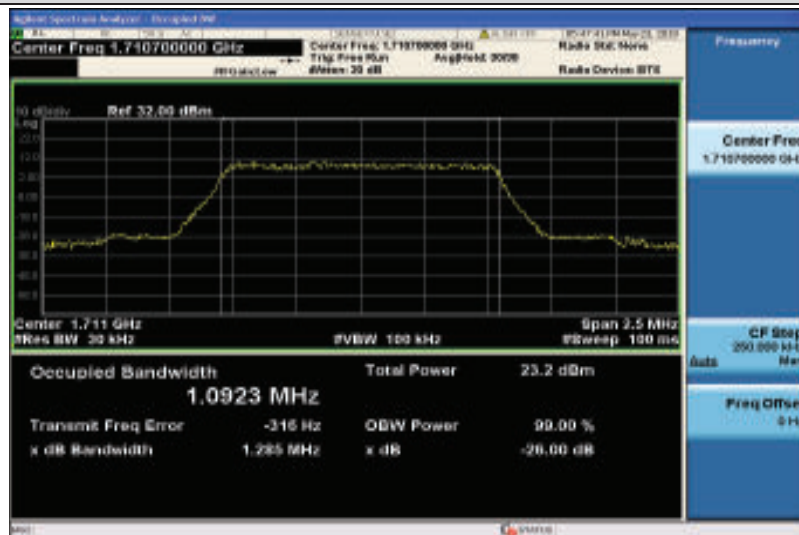

Band4-1.4MHz-16QAM-19957-6RB#0-1.0923