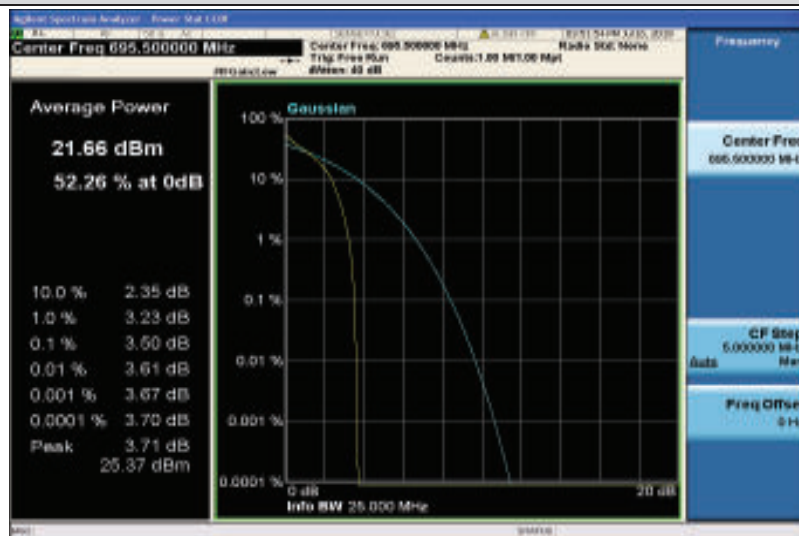

Band41-20MHz-16QAM-40620-100RB#0

Band41-20MHz-16QAM-41140-1RB#0

Band41-20MHz-16QAM-41140-100RB#0

Band71-5MHz-QPSK-133147-1RB#0

Band71-5MHz-QPSK-133147-25RB#0

Band71-5MHz-QPSK-133297-1RB#0

Band71-5MHz-QPSK-133297-25RB#0