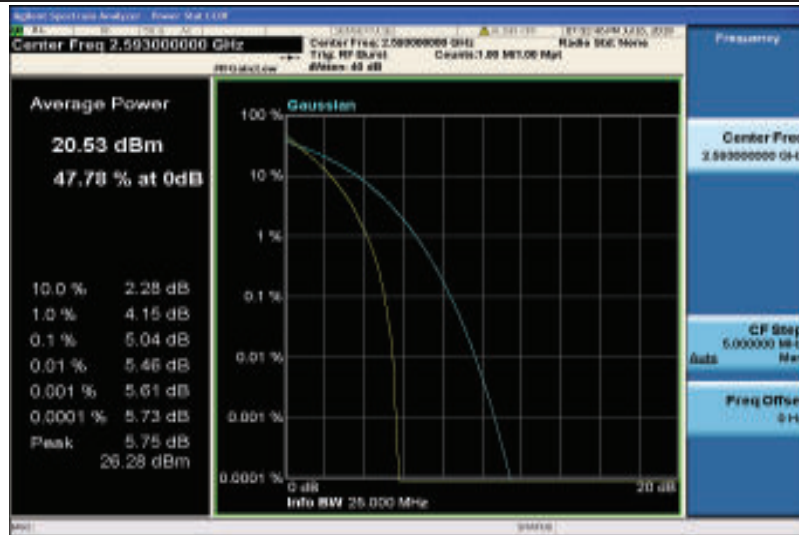

Band41-5MHz-16QAM-41215-1RB#0

Band41-5MHz-16QAM-41215-25RB#0

Band41-10MHz-QPSK-40290-1RB#0

Band41-10MHz-QPSK-40290-50RB#0

Band41-10MHz-QPSK-40620-1RB#0

Band41-10MHz-QPSK-40620-50RB#0

Band41-10MHz-QPSK-41190-1RB#0