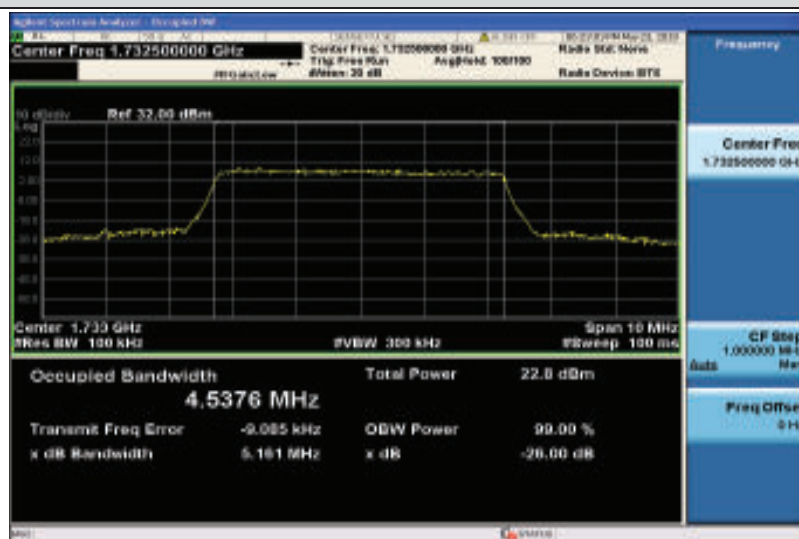

Band4-5MHz-16QAM-20175-25RB#0-4.5376