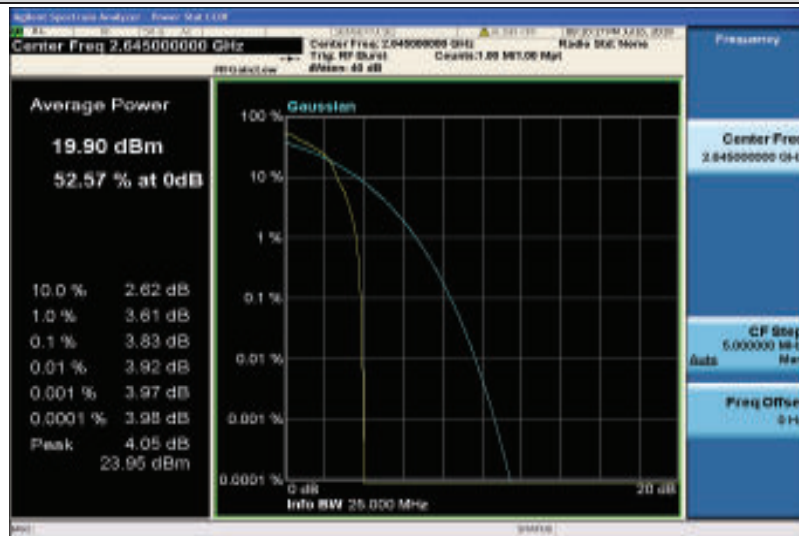

Band41-20MHz-16QAM-41140-1RB#0