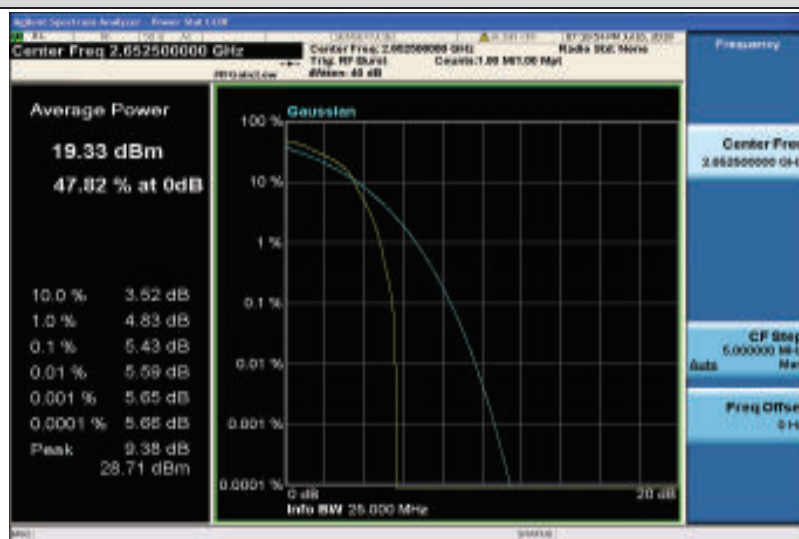

Band41-5MHz-QPSK-40620-25RB#0

Band41-5MHz-QPSK-41215-1RB#0

Band41-5MHz-QPSK-41215-25RB#0

Band41-5MHz-16QAM-40265-1RB#0

Band41-5MHz-16QAM-40265-25RB#0

Band41-5MHz-16QAM-40620-1RB#0

Band41-5MHz-16QAM-40620-25RB#0