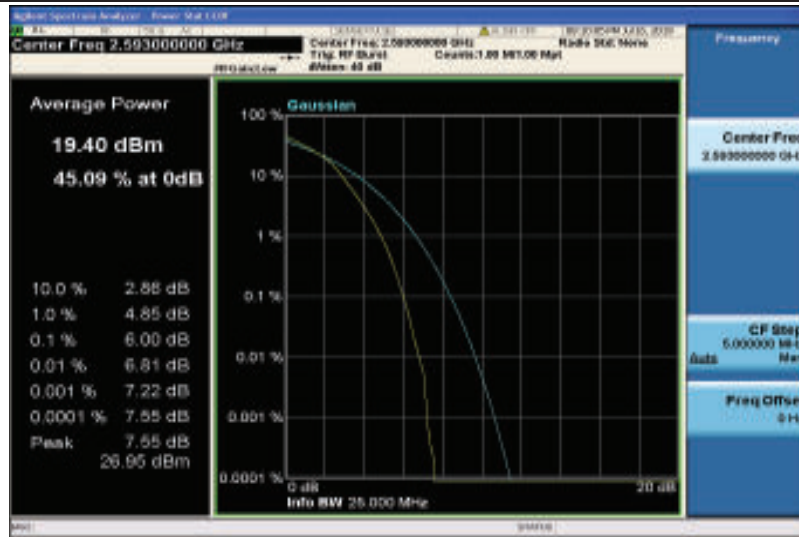

Band41-20MHz-QPSK-40620-1RB#0

Band41-20MHz-QPSK-40620-100RB#0

Band41-20MHz-QPSK-41140-1RB#0

Band41-20MHz-QPSK-41140-100RB#0

Band41-20MHz-16QAM-40340-1RB#0

Band41-20MHz-16QAM-40340-100RB#0

Band41-20MHz-16QAM-40620-1RB#0