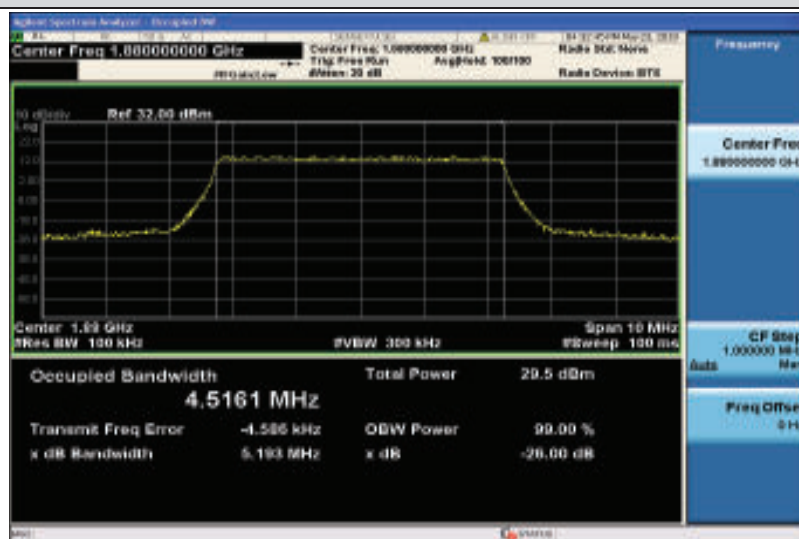

Band2-3MHz-QPSK-18900-15RB#0-2.6793

Band2-3MHz-QPSK-19185-15RB#0-2.6789

Band2-3MHz-16QAM-18615-15RB#0-2.6753

Band2-3MHz-16QAM-18900-15RB#0-2.6790

Band2-3MHz-16QAM-19185-15RB#0-2.6756

Band2-5MHz-QPSK-18625-25RB#0-4.5102