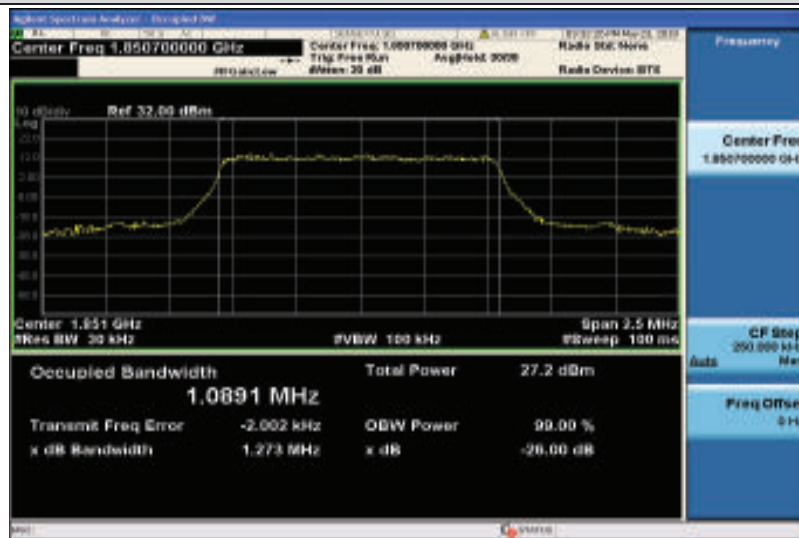

Band2-1.4MHz-16QAM-18607-6RB#0-1.0891