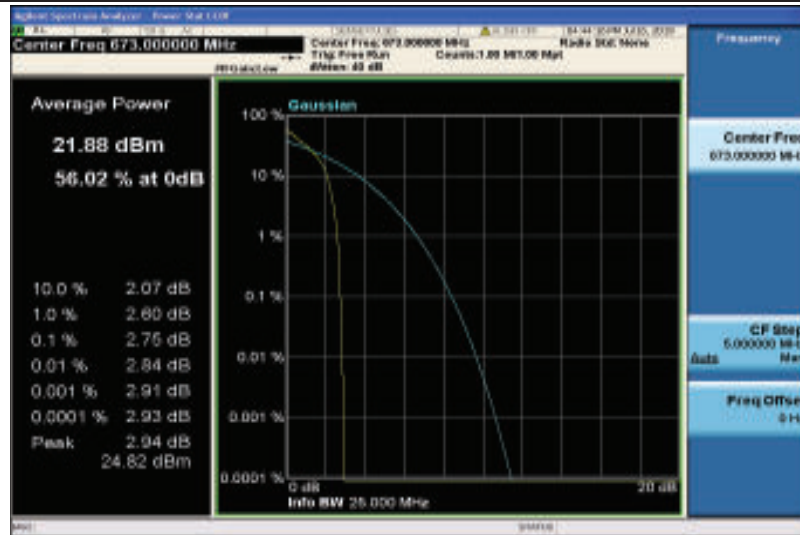

Band71-15MHz-16QAM-133297-1RB#0

Band71-15MHz-16QAM-133297-75RB#0

Band71-15MHz-16QAM-133397-1RB#0

Band71-15MHz-16QAM-133397-75RB#0

Band71-20MHz-QPSK-133222-1RB#0

Band71-20MHz-QPSK-133222-100RB#0

Band71-20MHz-QPSK-133322-1RB#0