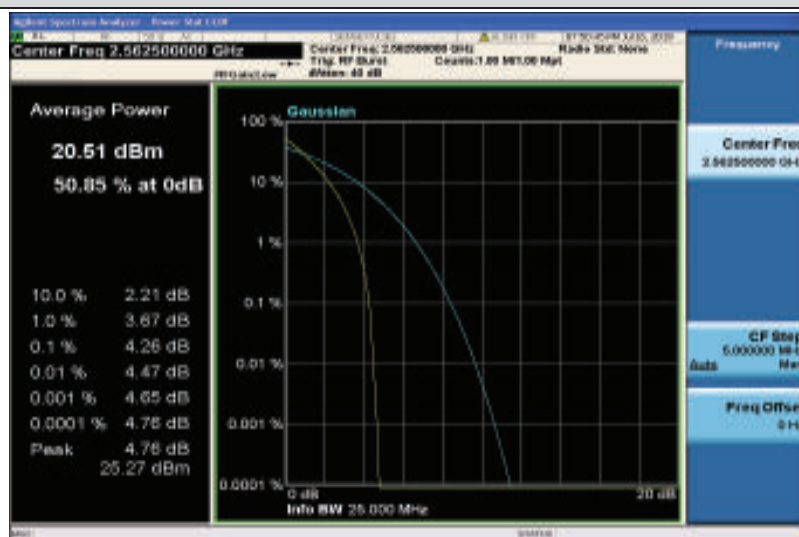

Band41-15MHz-QPSK-40315-75RB#0