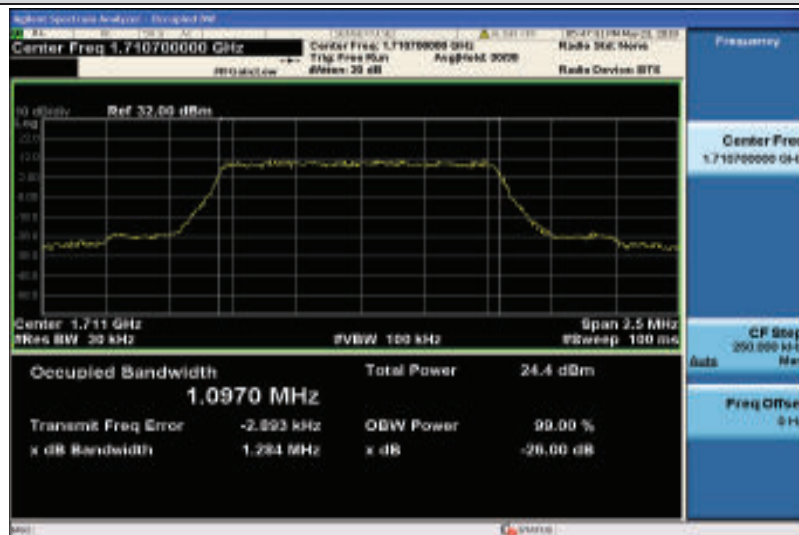

Band2-20MHz-QPSK-18900-100RB#0-17.937

Band2-20MHz-QPSK-19100-100RB#0-17.890

Band2-20MHz-16QAM-18700-100RB#0-17.902

Band2-20MHz-16QAM-18900-100RB#0-17.982

Band2-20MHz-16QAM-19100-100RB#0-17.893

Band4-1.4MHz-QPSK-19957-6RB#0-1.0970