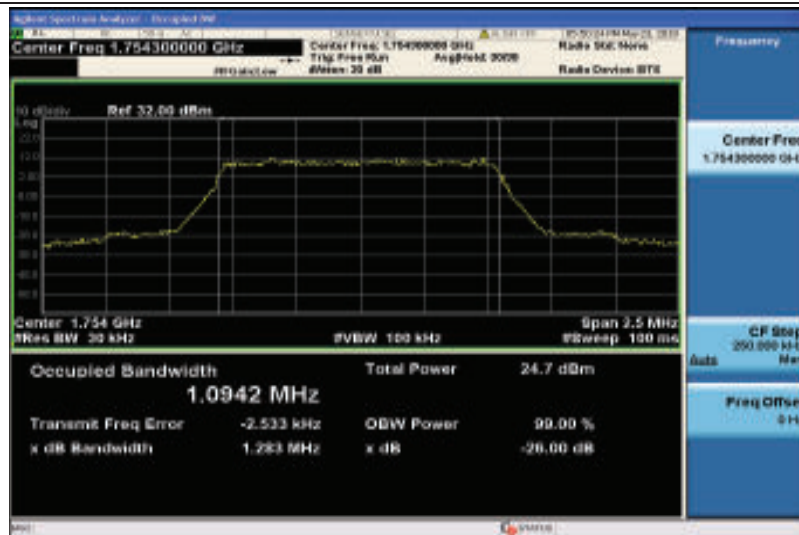

Band4-1.4MHz-QPSK-20393-6RB#0-1.0942