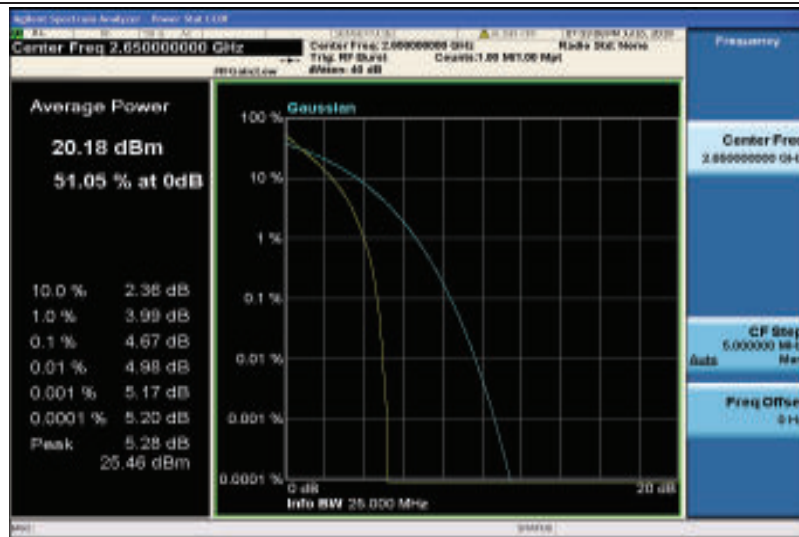

Band41-5MHz-16QAM-41215-1RB#0

Band41-5MHz-16QAM-41215-25RB#0

Band41-10MHz-QPSK-40290-1RB#0

Band41-10MHz-QPSK-40290-50RB#0

Band41-10MHz-QPSK-40620-1RB#0

Band41-10MHz-QPSK-40620-50RB#0

Band41-10MHz-QPSK-41190-1RB#0