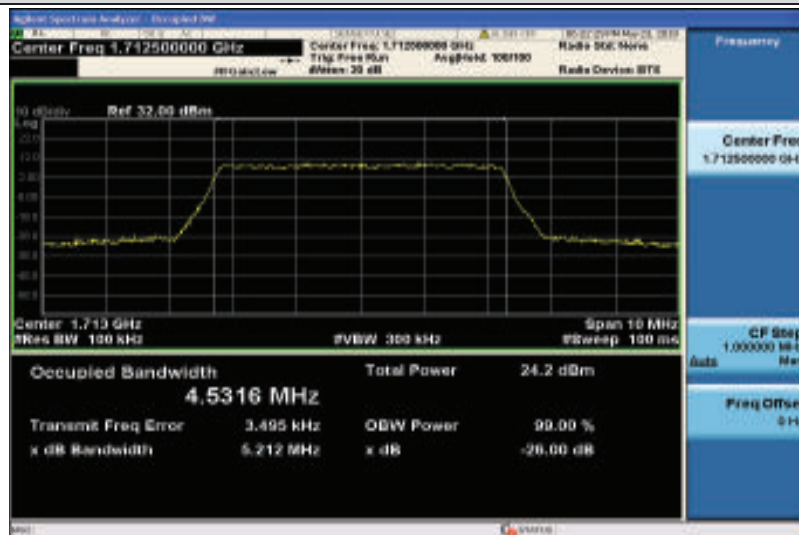

Band4-5MHz-16QAM-19975-25RB#0-4.5316