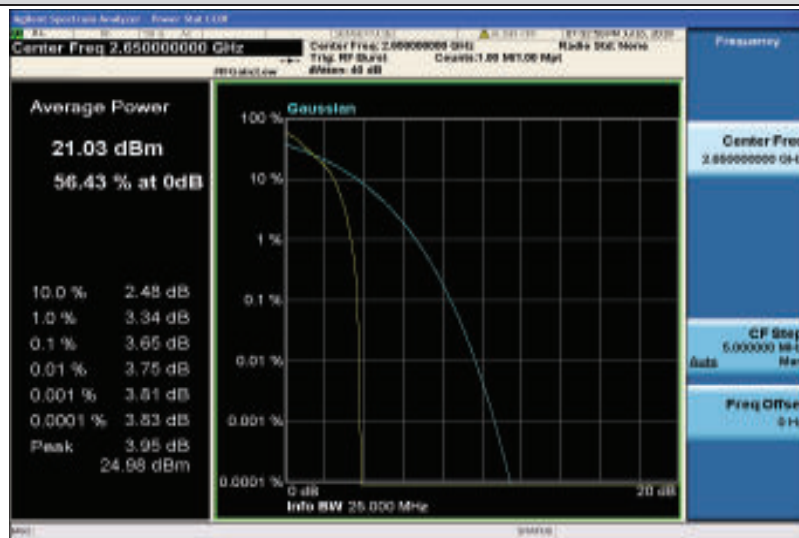

Band41-5MHz-16QAM-41215-1RB#0

Band41-5MHz-16QAM-41215-25RB#0

Band41-10MHz-QPSK-40290-1RB#0

Band41-10MHz-QPSK-40290-50RB#0

Band41-10MHz-QPSK-40620-1RB#0

Band41-10MHz-QPSK-40620-50RB#0

Band41-10MHz-QPSK-41190-1RB#0