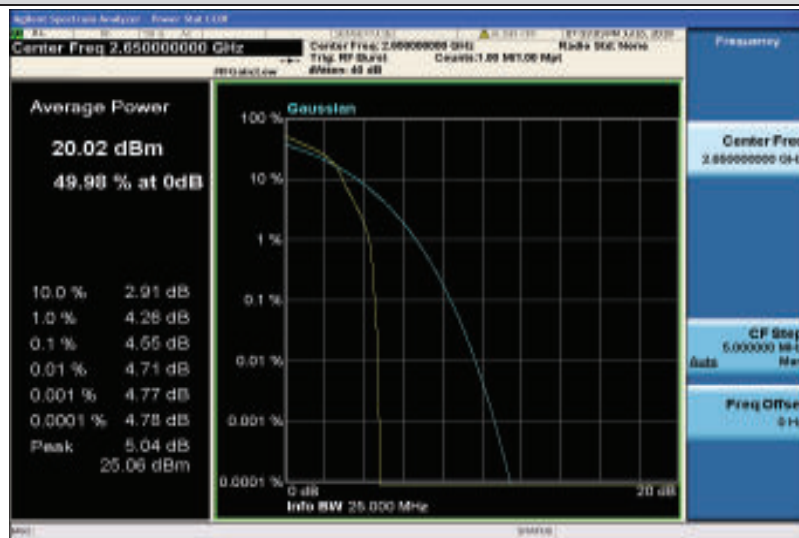

Band41-10MHz-QPSK-41190-50RB#0

Band41-10MHz-16QAM-40290-1RB#0

Band41-10MHz-16QAM-40290-50RB#0

Band41-10MHz-16QAM-40620-1RB#0

Band41-10MHz-16QAM-40620-50RB#0

Band41-10MHz-16QAM-41190-1RB#0

Band41-10MHz-16QAM-41190-50RB#0