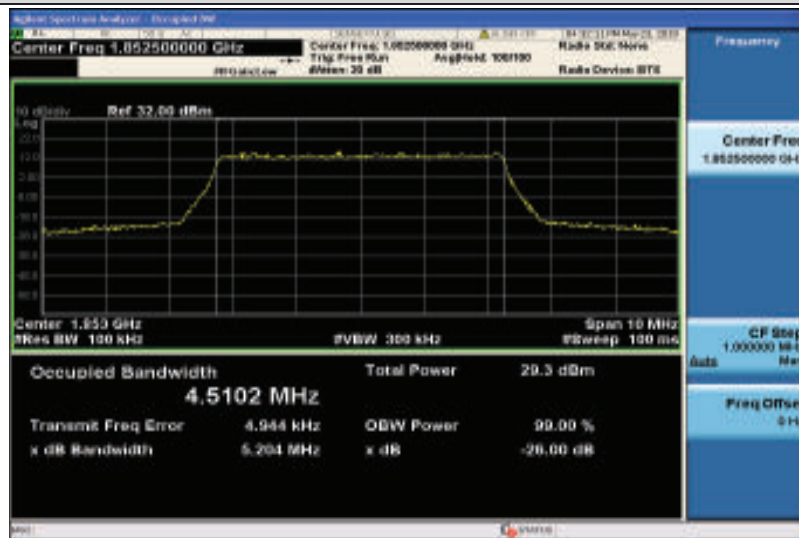

Band2-3MHz-QPSK-18900-15RB#0-2.6793

Band2-3MHz-QPSK-19185-15RB#0-2.6789

Band2-3MHz-16QAM-18615-15RB#0-2.6753

Band2-3MHz-16QAM-18900-15RB#0-2.6790

Band2-3MHz-16QAM-19185-15RB#0-2.6756

Band2-5MHz-QPSK-18625-25RB#0-4.5102