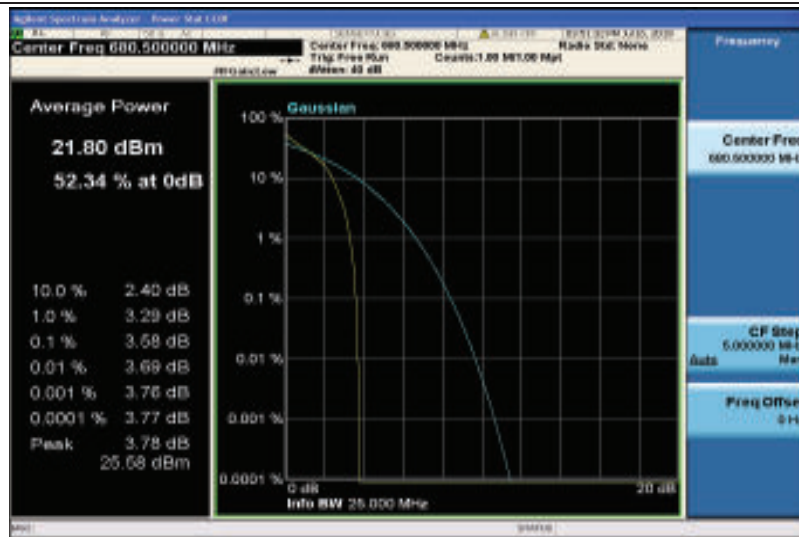

Band41-20MHz-16QAM-40620-100RB#0

Band41-20MHz-16QAM-41140-1RB#0

Band41-20MHz-16QAM-41140-100RB#0

Band71-5MHz-QPSK-133147-1RB#0

Band71-5MHz-QPSK-133147-25RB#0

Band71-5MHz-QPSK-133297-1RB#0

Band71-5MHz-QPSK-133297-25RB#0