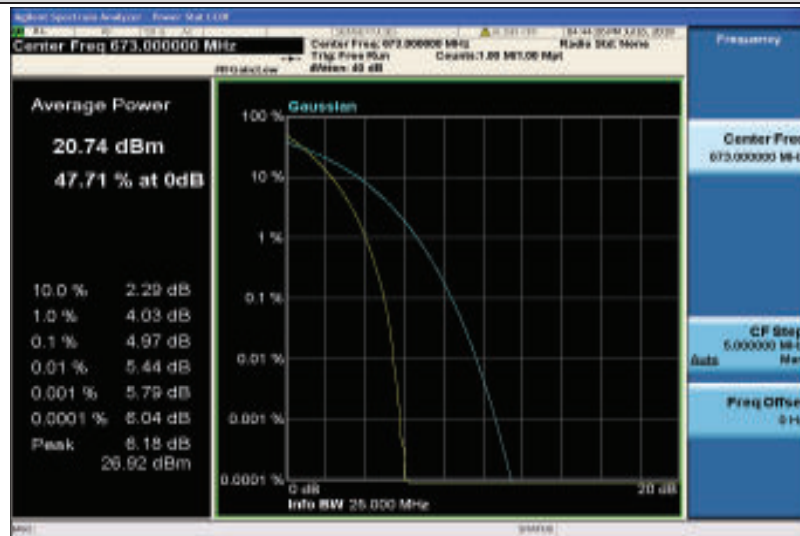

Band71-15MHz-16QAM-133297-1RB#0

Band71-15MHz-16QAM-133297-75RB#0

Band71-15MHz-16QAM-133397-1RB#0

Band71-15MHz-16QAM-133397-75RB#0

Band71-20MHz-QPSK-133222-1RB#0

Band71-20MHz-QPSK-133222-100RB#0

Band71-20MHz-QPSK-133322-1RB#0