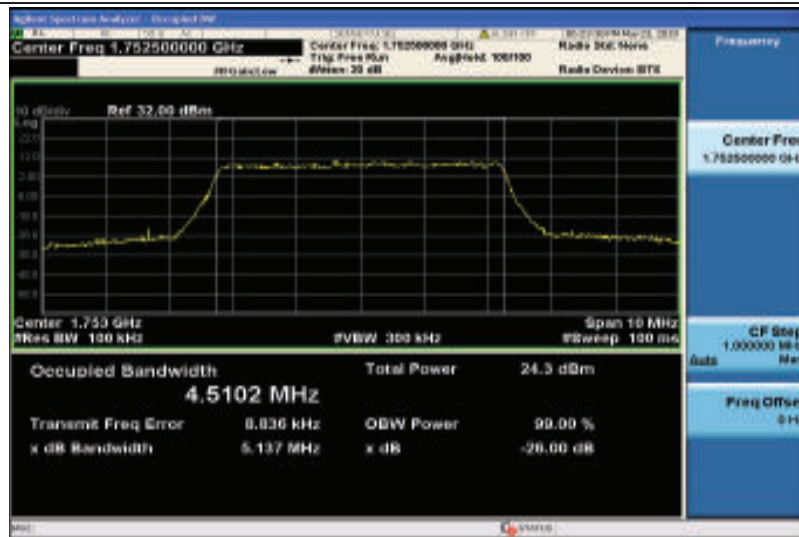

Band4-5MHz-QPSK-20175-25RB#0-4.5199

Band4-5MHz-QPSK-20375-25RB#0-4.5270

Band4-5MHz-16QAM-19975-25RB#0-4.5316

Band4-5MHz-16QAM-20175-25RB#0-4.5376

Band4-5MHz-16QAM-20375-25RB#0-4.5102

Band4-10MHz-QPSK-20000-50RB#0-8.9549