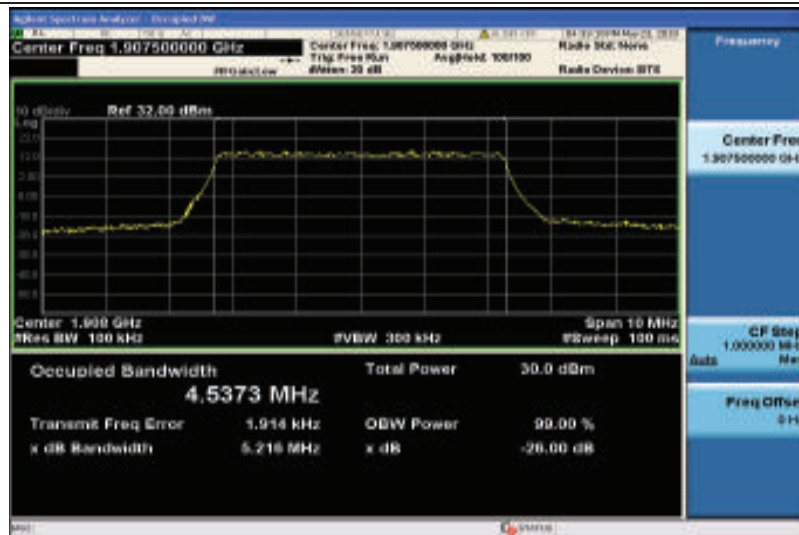

Band2-5MHz-QPSK-19175-25RB#0-4.5373