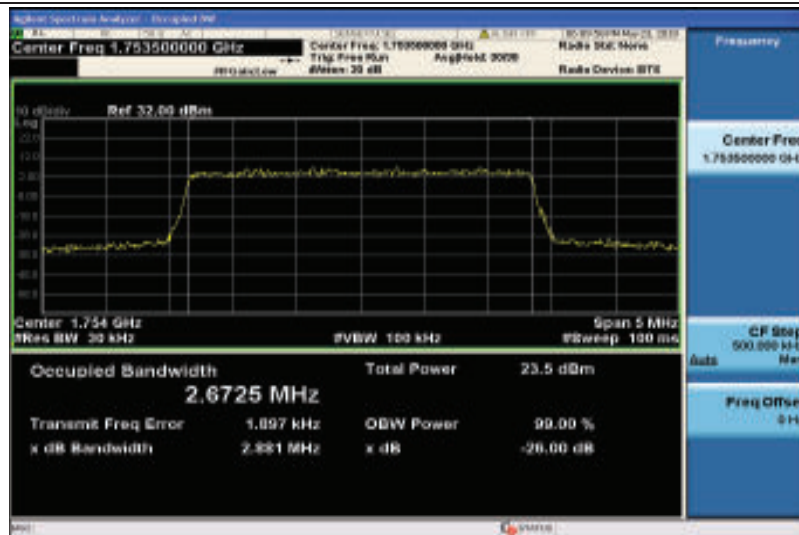

Band4-3MHz-QPSK-20175-15RB#0-2.6775

Band4-3MHz-QPSK-20385-15RB#0-2.6793

Band4-3MHz-16QAM-19965-15RB#0-2.6767

Band4-3MHz-16QAM-20175-15RB#0-2.6793

Band4-3MHz-16QAM-20385-15RB#0-2.6725

Band4-5MHz-QPSK-19975-25RB#0-4.5099