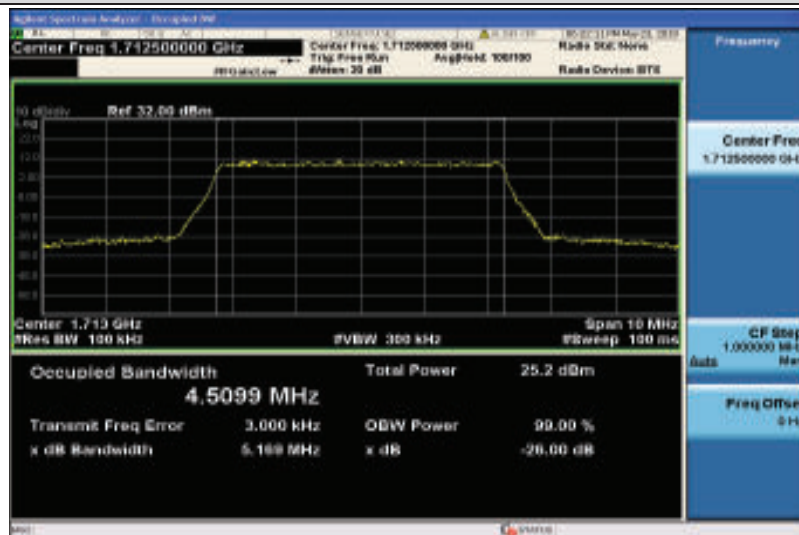

Band4-3MHz-QPSK-20175-15RB#0-2.6775

Band4-3MHz-QPSK-20385-15RB#0-2.6793

Band4-3MHz-16QAM-19965-15RB#0-2.6767

Band4-3MHz-16QAM-20175-15RB#0-2.6793

Band4-3MHz-16QAM-20385-15RB#0-2.6725

Band4-5MHz-QPSK-19975-25RB#0-4.5099