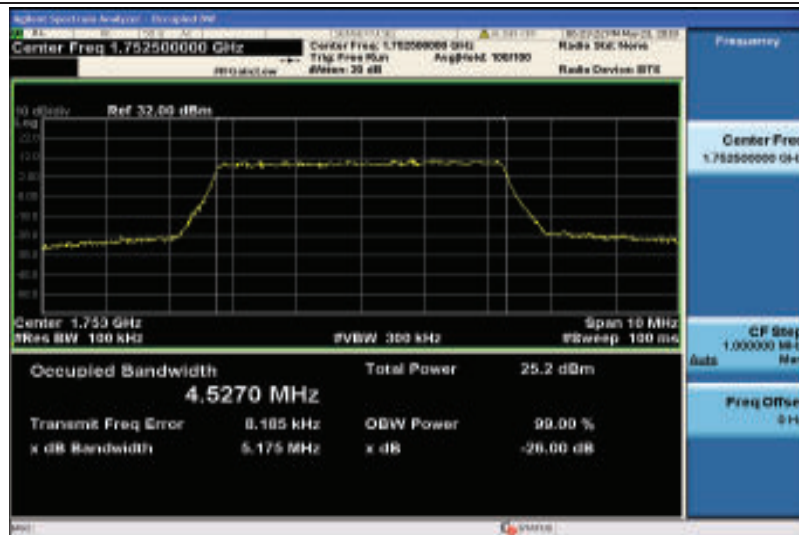

Band4-5MHz-QPSK-20375-25RB#0-4.5270