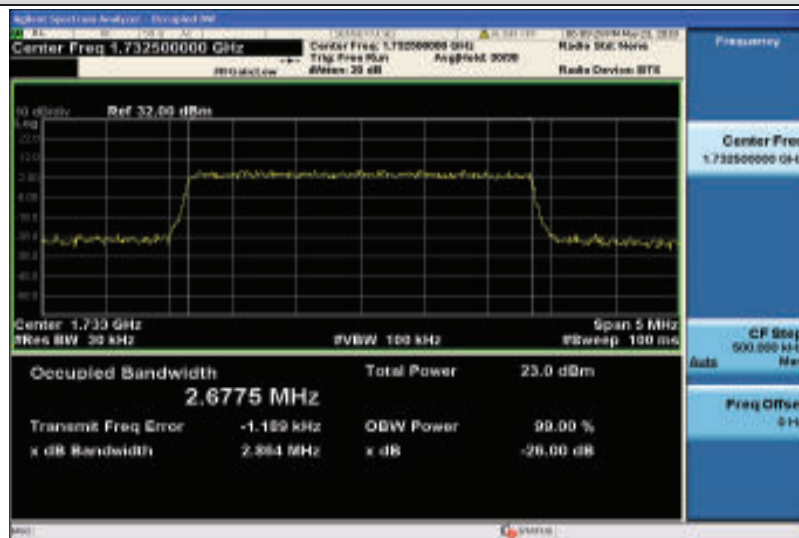

Band4-1.4MHz-QPSK-20175-6RB#0-1.0998

Band4-1.4MHz-QPSK-20393-6RB#0-1.0942

Band4-1.4MHz-16QAM-19957-6RB#0-1.0923

Band4-1.4MHz-16QAM-20175-6RB#0-1.0939

Band4-1.4MHz-16QAM-20393-6RB#0-1.0964

Band4-3MHz-QPSK-19965-15RB#0-2.6798