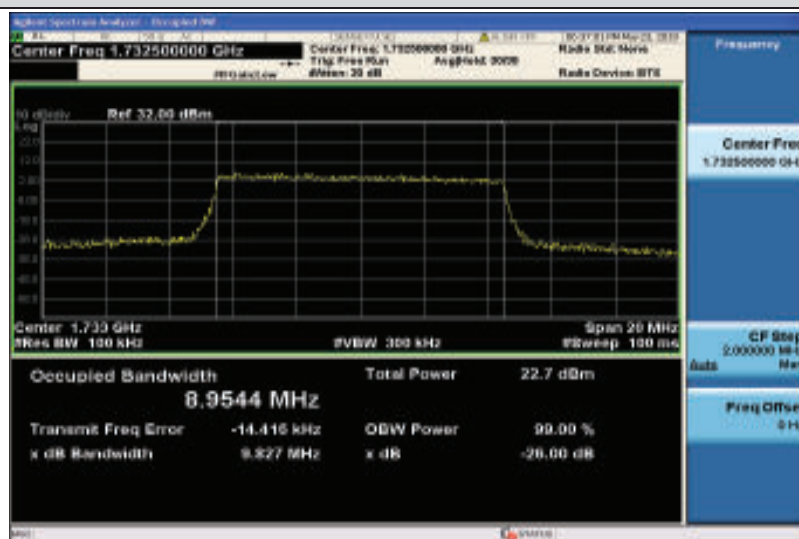

Band4-10MHz-16QAM-20175-50RB#0-8.9544