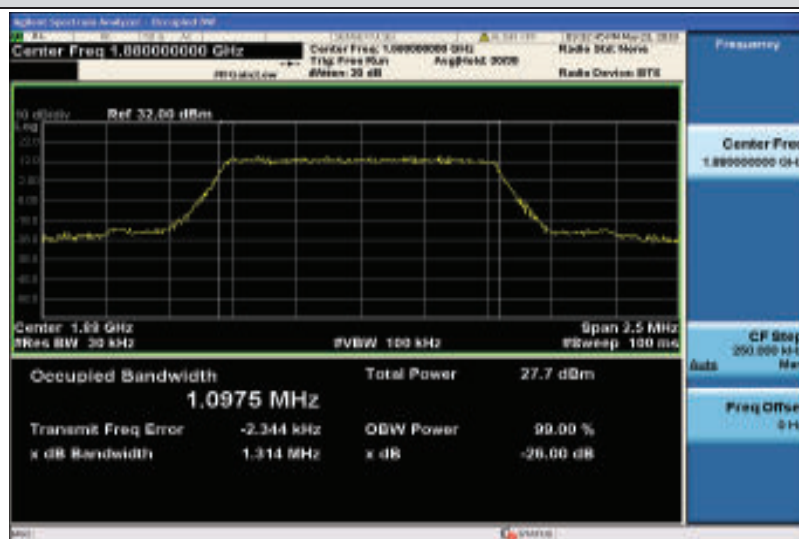

Band2-1.4MHz-16QAM-18900-6RB#0-1.0975