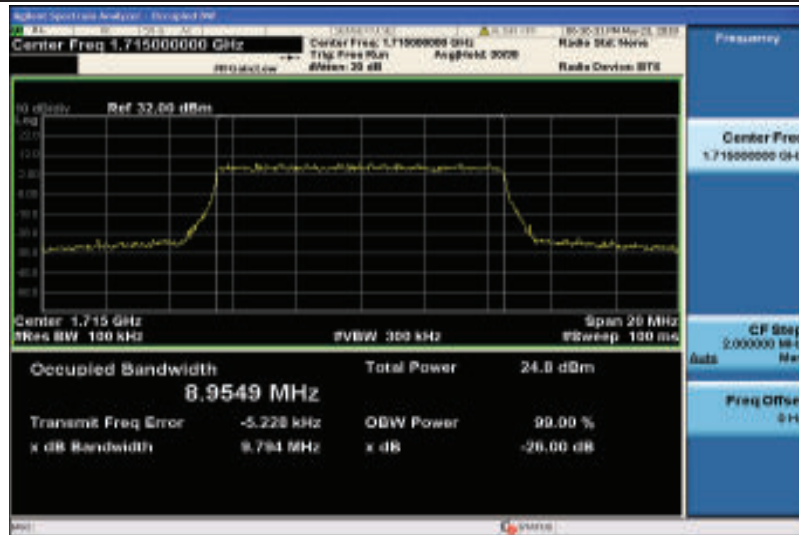

Band4-5MHz-QPSK-20175-25RB#0-4.5199

Band4-5MHz-QPSK-20375-25RB#0-4.5270

Band4-5MHz-16QAM-19975-25RB#0-4.5316

Band4-5MHz-16QAM-20175-25RB#0-4.5376

Band4-5MHz-16QAM-20375-25RB#0-4.5102

Band4-10MHz-QPSK-20000-50RB#0-8.9549