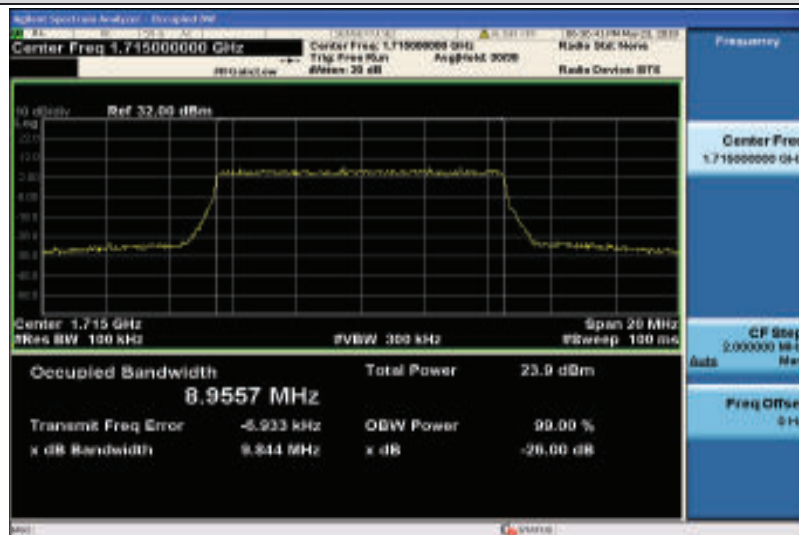

Band4-10MHz-16QAM-20000-50RB#0-8.9557