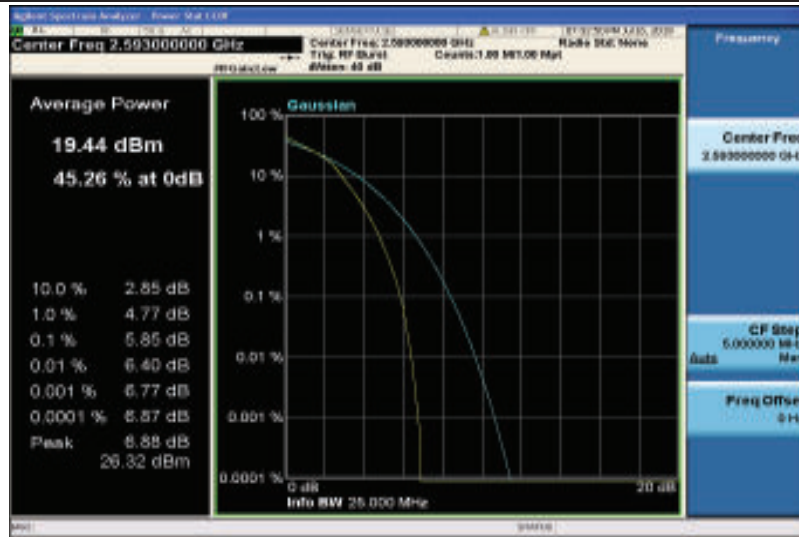

Band41-10MHz-QPSK-41190-50RB#0

Band41-10MHz-16QAM-40290-1RB#0

Band41-10MHz-16QAM-40290-50RB#0

Band41-10MHz-16QAM-40620-1RB#0

Band41-10MHz-16QAM-40620-50RB#0

Band41-10MHz-16QAM-41190-1RB#0

Band41-10MHz-16QAM-41190-50RB#0