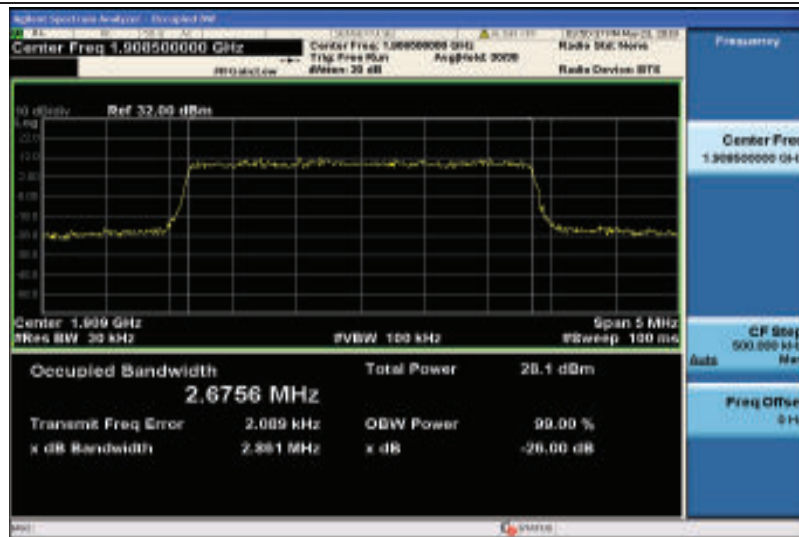

Band2-3MHz-QPSK-18900-15RB#0-2.6793

Band2-3MHz-QPSK-19185-15RB#0-2.6789

Band2-3MHz-16QAM-18615-15RB#0-2.6753

Band2-3MHz-16QAM-18900-15RB#0-2.6790

Band2-3MHz-16QAM-19185-15RB#0-2.6756

Band2-5MHz-QPSK-18625-25RB#0-4.5102