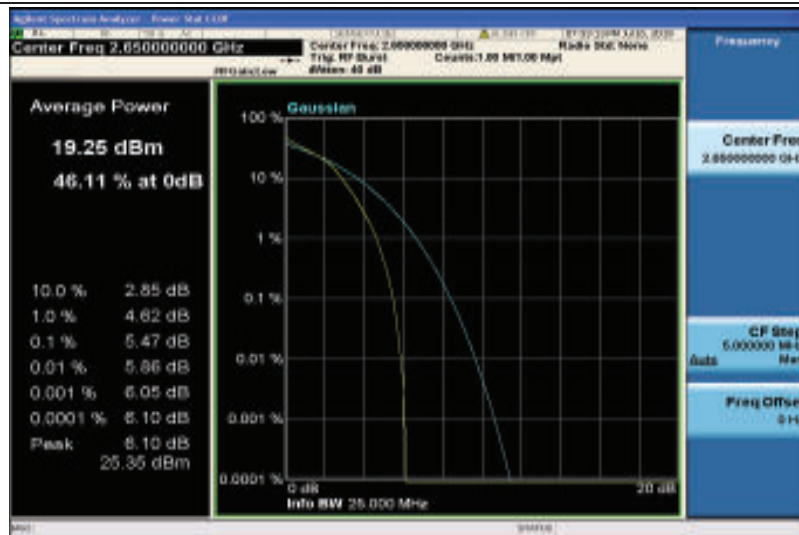

Band41-10MHz-QPSK-41190-50RB#0

Band41-10MHz-16QAM-40290-1RB#0

Band41-10MHz-16QAM-40290-50RB#0

Band41-10MHz-16QAM-40620-1RB#0

Band41-10MHz-16QAM-40620-50RB#0

Band41-10MHz-16QAM-41190-1RB#0

Band41-10MHz-16QAM-41190-50RB#0