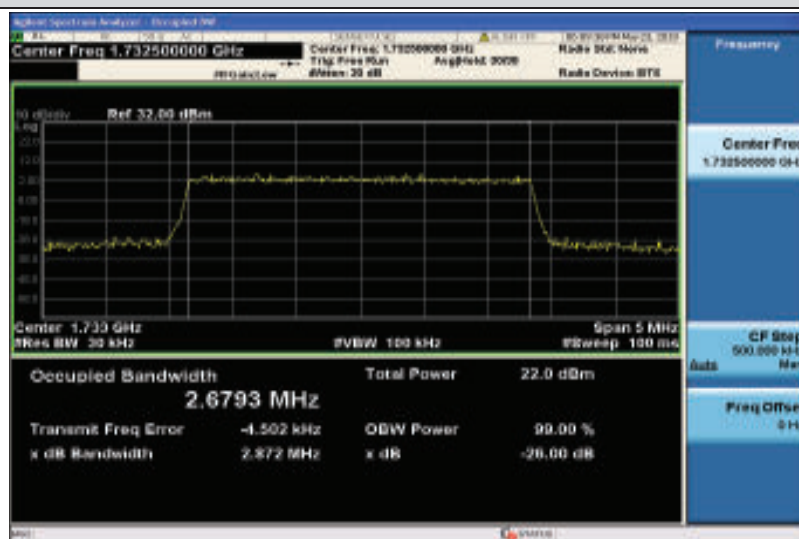

Band4-3MHz-16QAM-20175-15RB#0-2.6793