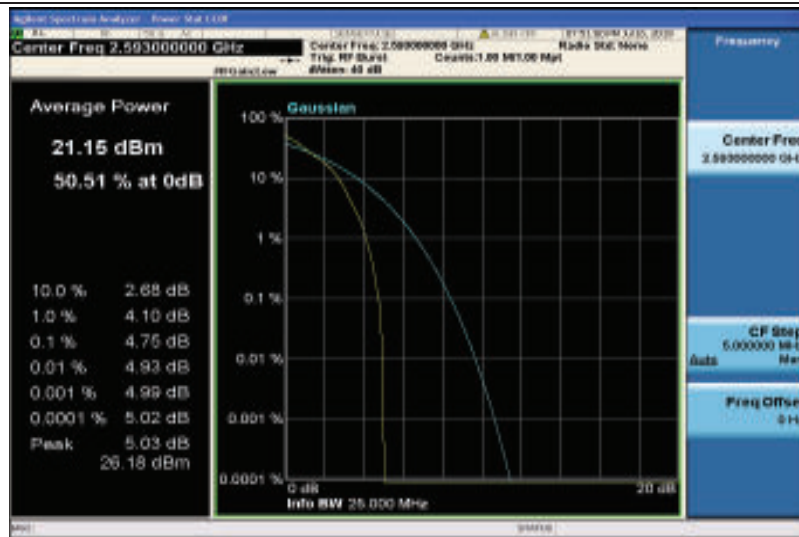

Band41-15MHz-QPSK-40620-1RB#0