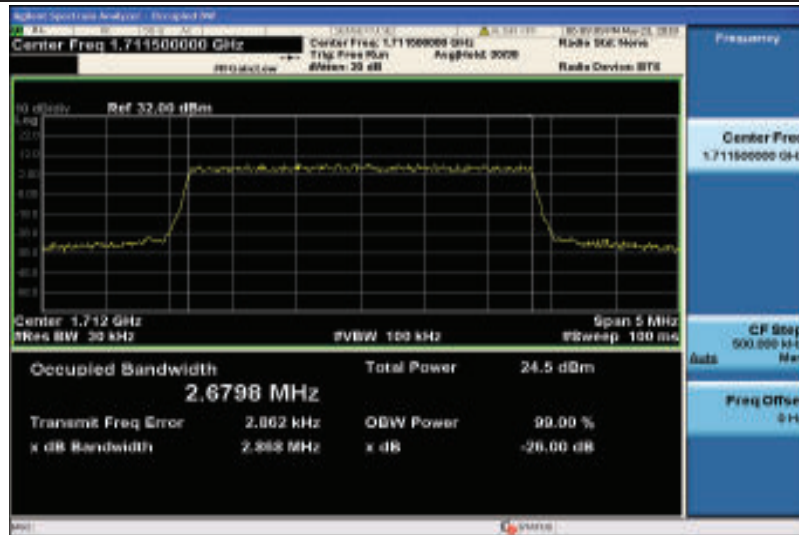

Band4-1.4MHz-QPSK-20175-6RB#0-1.0998

Band4-1.4MHz-QPSK-20393-6RB#0-1.0942

Band4-1.4MHz-16QAM-19957-6RB#0-1.0923

Band4-1.4MHz-16QAM-20175-6RB#0-1.0939

Band4-1.4MHz-16QAM-20393-6RB#0-1.0964

Band4-3MHz-QPSK-19965-15RB#0-2.6798