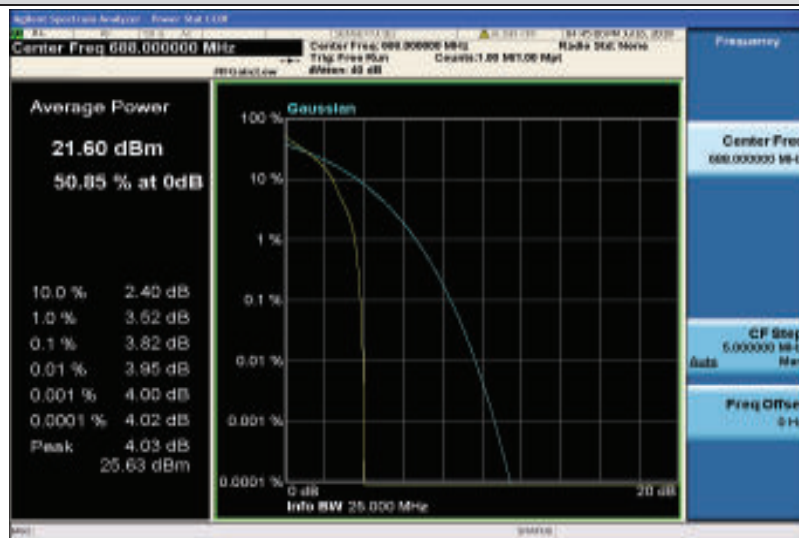

Band71-20MHz-QPSK-133372-1RB#0