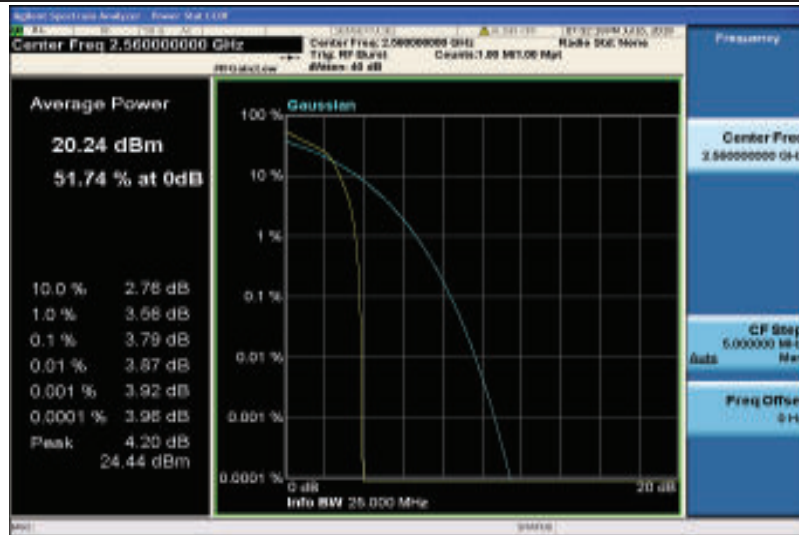

Band41-10MHz-16QAM-40290-1RB#0