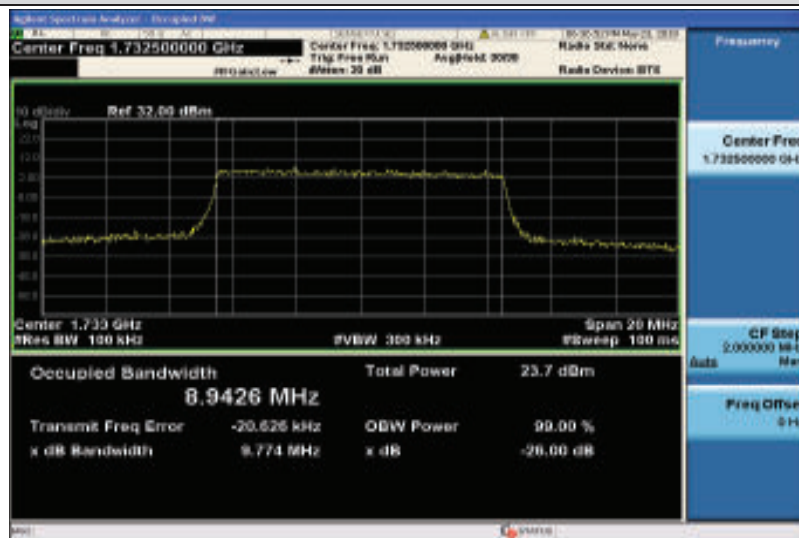

Band4-5MHz-QPSK-20175-25RB#0-4.5199

Band4-5MHz-QPSK-20375-25RB#0-4.5270

Band4-5MHz-16QAM-19975-25RB#0-4.5316

Band4-5MHz-16QAM-20175-25RB#0-4.5376

Band4-5MHz-16QAM-20375-25RB#0-4.5102

Band4-10MHz-QPSK-20000-50RB#0-8.9549