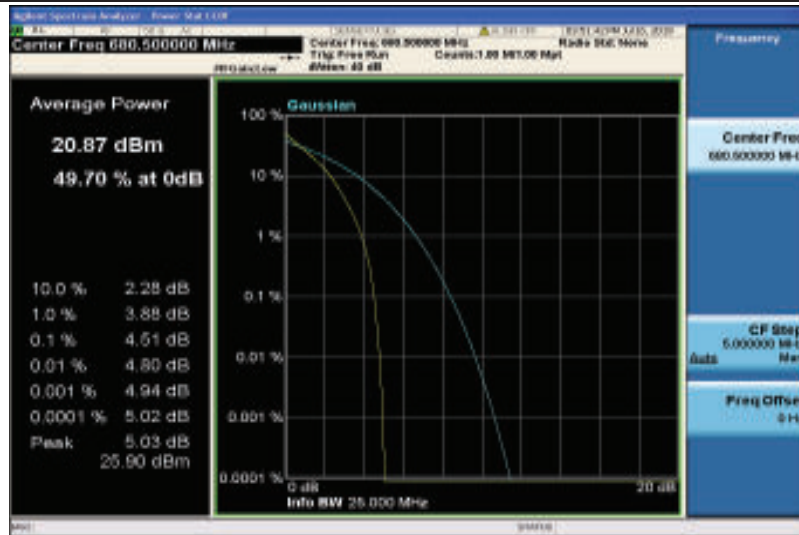

Band41-20MHz-16QAM-40620-100RB#0

Band41-20MHz-16QAM-41140-1RB#0

Band41-20MHz-16QAM-41140-100RB#0

Band71-5MHz-QPSK-133147-1RB#0

Band71-5MHz-QPSK-133147-25RB#0

Band71-5MHz-QPSK-133297-1RB#0

Band71-5MHz-QPSK-133297-25RB#0