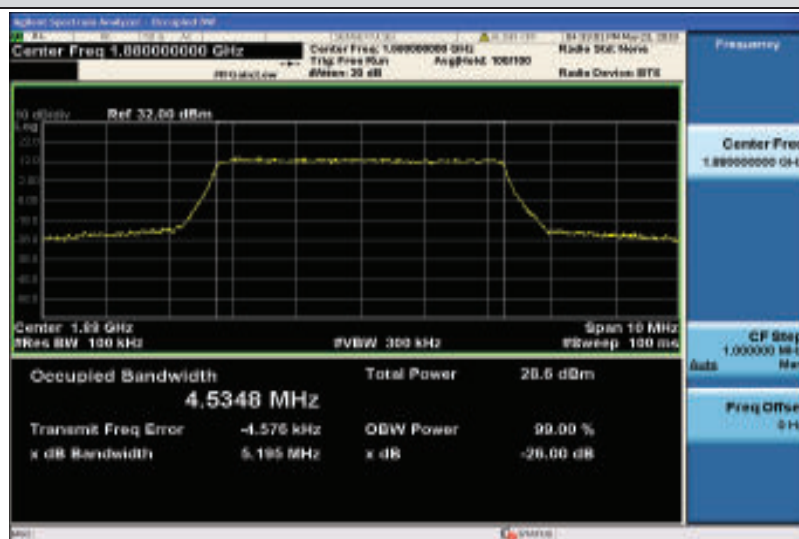

Band2-5MHz-16QAM-18900-25RB#0-4.5348