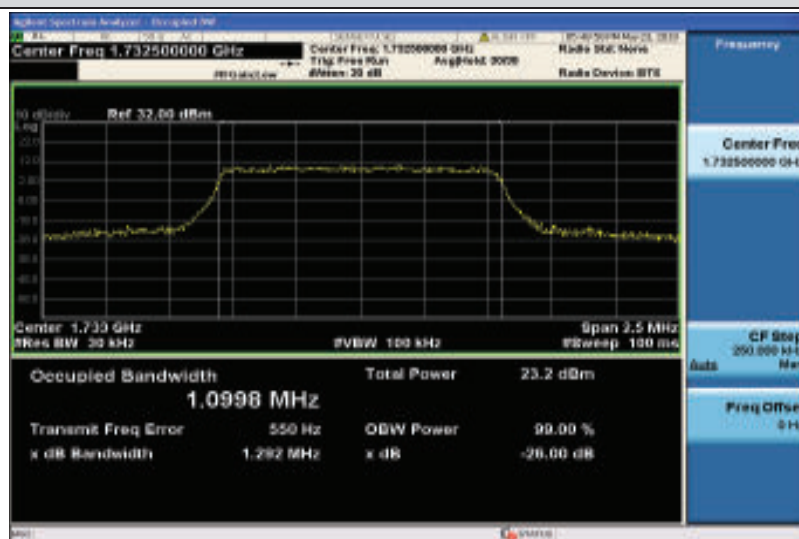

Band2-20MHz-QPSK-18900-100RB#0-17.937

Band2-20MHz-QPSK-19100-100RB#0-17.890

Band2-20MHz-16QAM-18700-100RB#0-17.902

Band2-20MHz-16QAM-18900-100RB#0-17.982

Band2-20MHz-16QAM-19100-100RB#0-17.893

Band4-1.4MHz-QPSK-19957-6RB#0-1.0970