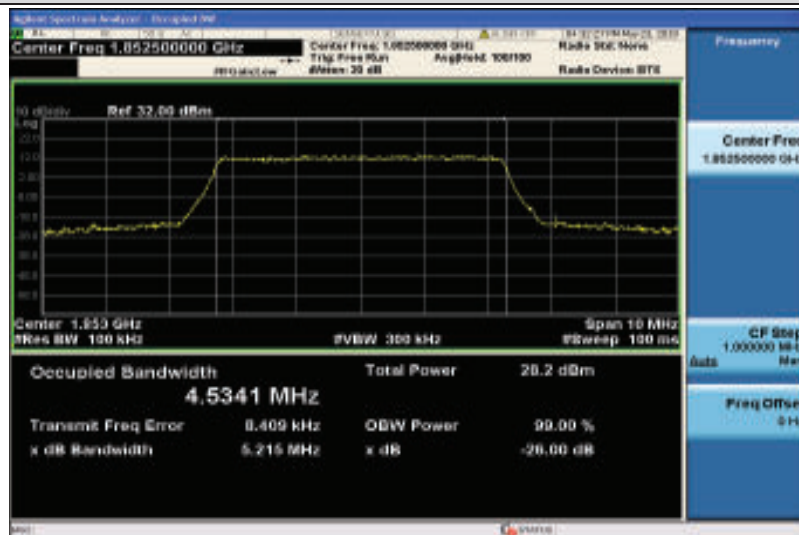

Band2-5MHz-16QAM-18625-25RB#0-4.5341