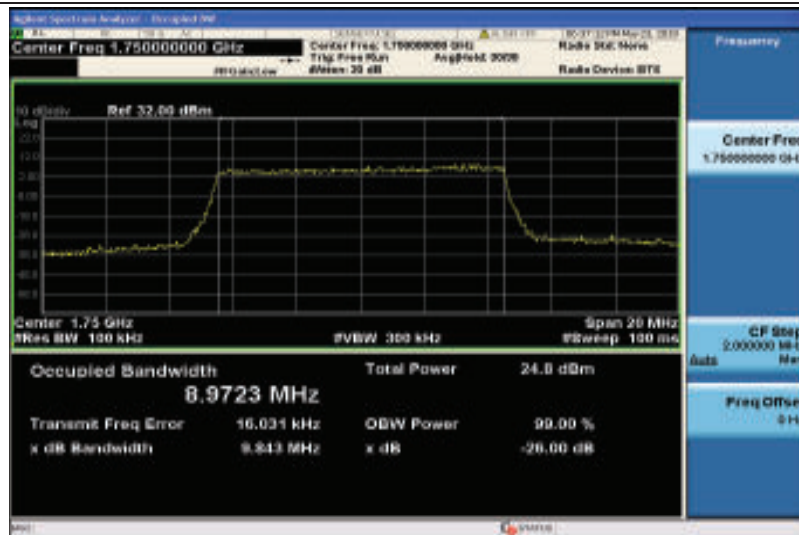

Band4-10MHz-QPSK-20350-50RB#0-8.9723