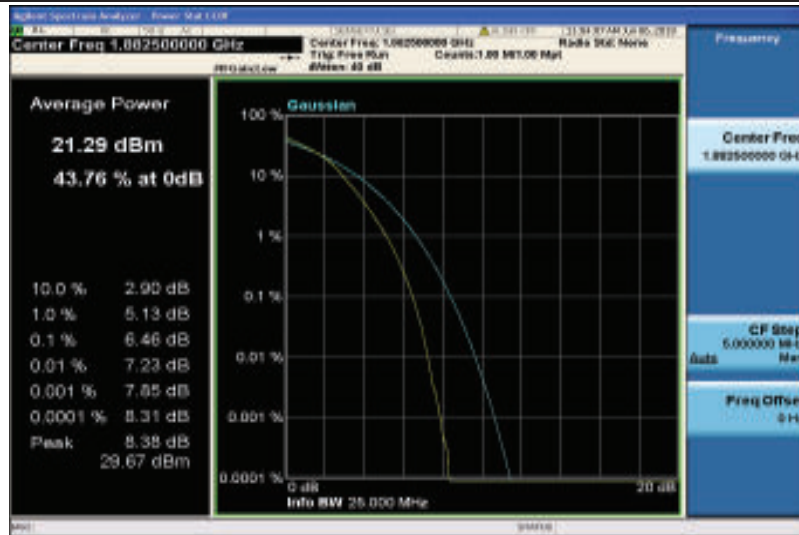

Band25-20MHz-QPSK-26365-1RB#0

Band25-20MHz-QPSK-26365-100RB#0

Band25-20MHz-QPSK-26590-1RB#0

Band25-20MHz-QPSK-26590-100RB#0

Band25-20MHz-16QAM-26140-1RB#0

Band25-20MHz-16QAM-26140-100RB#0

Band25-20MHz-16QAM-26365-1RB#0