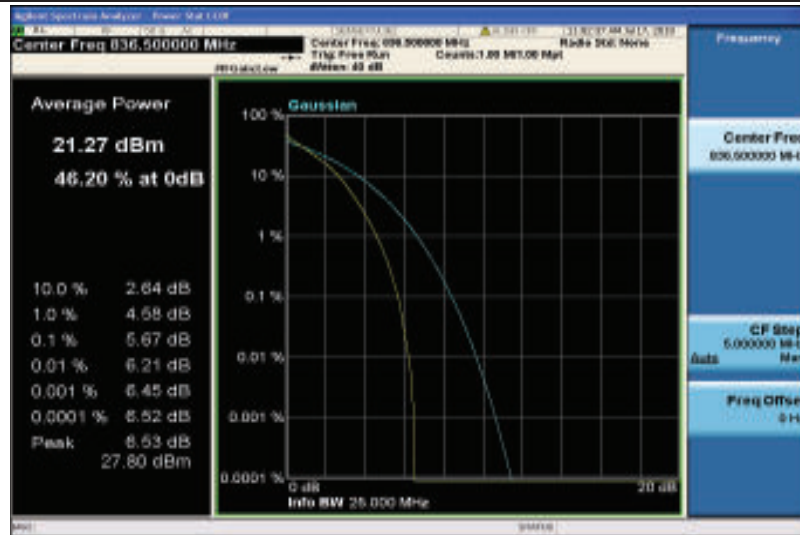

Band25-20MHz-16QAM-26365-100RB#0

Band25-20MHz-16QAM-26590-1RB#0

Band25-20MHz-16QAM-26590-100RB#0

Band26-1.4MHz-QPSK-26797-1RB#0

Band26-1.4MHz-QPSK-26797-6RB#0

Band26-1.4MHz-QPSK-26915-1RB#0

Band26-1.4MHz-QPSK-26915-6RB#0