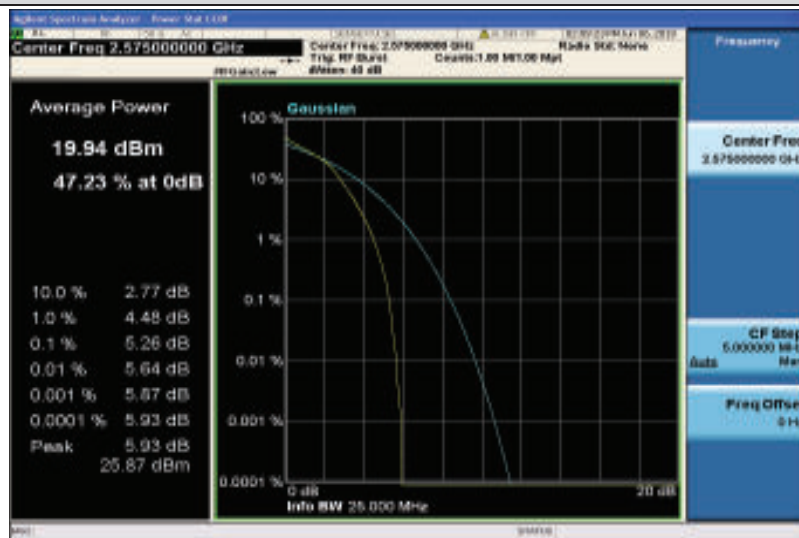

Band38-10MHz-QPSK-37800-1RB#0

Band38-10MHz-QPSK-37800-50RB#0

Band38-10MHz-QPSK-38000-1RB#0

Band38-10MHz-QPSK-38000-50RB#0

Band38-10MHz-QPSK-38200-1RB#0

Band38-10MHz-QPSK-38200-50RB#0

Band38-10MHz-16QAM-37800-1RB#0