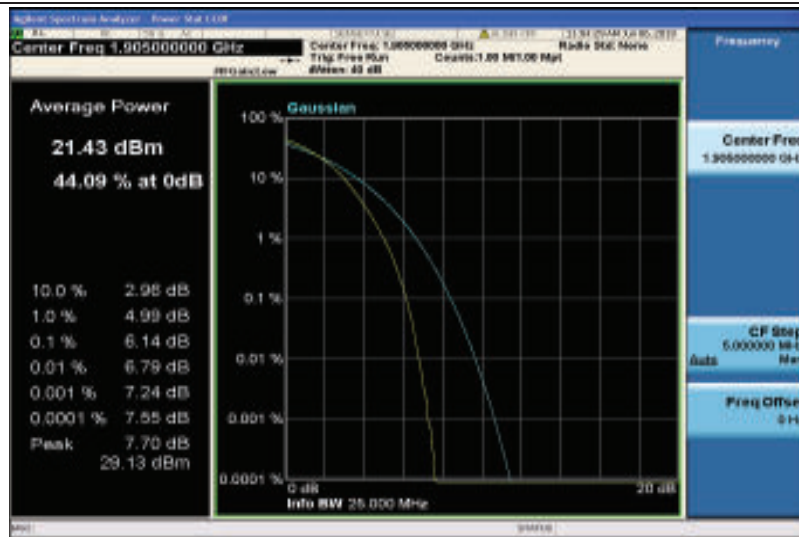

Band25-20MHz-16QAM-26590-1RB#0

Band25-20MHz-16QAM-26590-100RB#0