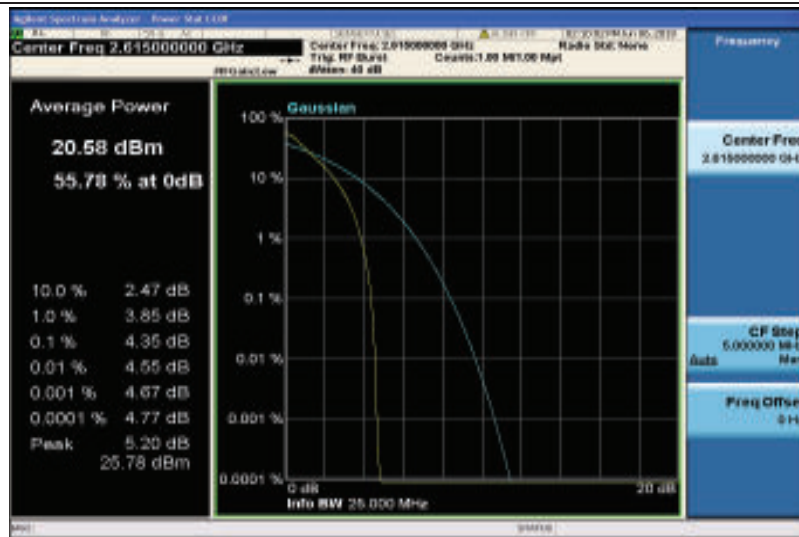

Band38-10MHz-QPSK-37800-1RB#0

Band38-10MHz-QPSK-37800-50RB#0

Band38-10MHz-QPSK-38000-1RB#0

Band38-10MHz-QPSK-38000-50RB#0

Band38-10MHz-QPSK-38200-1RB#0

Band38-10MHz-QPSK-38200-50RB#0

Band38-10MHz-16QAM-37800-1RB#0