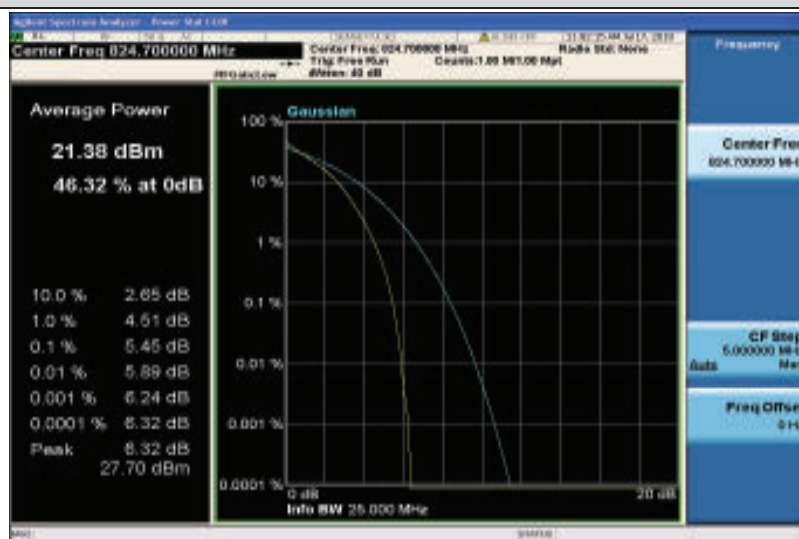

Band25-20MHz-16QAM-26365-100RB#0

Band25-20MHz-16QAM-26590-1RB#0

Band25-20MHz-16QAM-26590-100RB#0

Band26-1.4MHz-QPSK-26797-1RB#0

Band26-1.4MHz-QPSK-26797-6RB#0

Band26-1.4MHz-QPSK-26915-1RB#0

Band26-1.4MHz-QPSK-26915-6RB#0