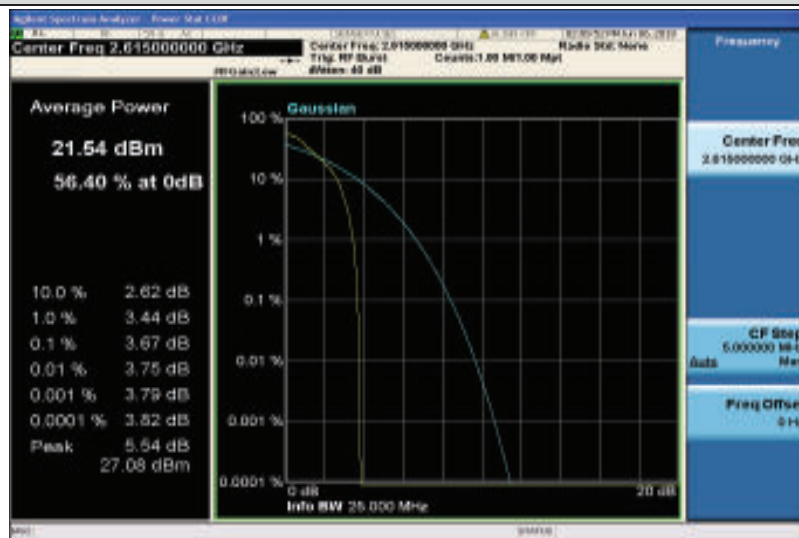

Band38-10MHz-QPSK-37800-1RB#0

Band38-10MHz-QPSK-37800-50RB#0

Band38-10MHz-QPSK-38000-1RB#0

Band38-10MHz-QPSK-38000-50RB#0

Band38-10MHz-QPSK-38200-1RB#0

Band38-10MHz-QPSK-38200-50RB#0

Band38-10MHz-16QAM-37800-1RB#0