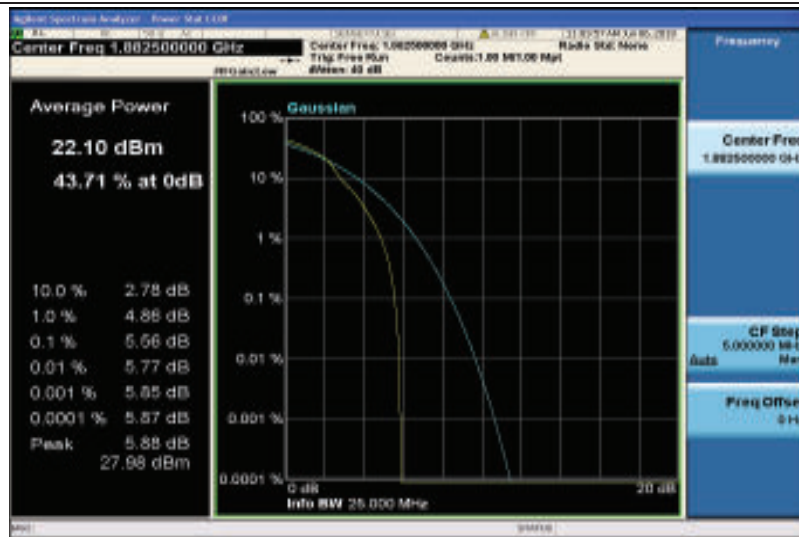

Band25-20MHz-QPSK-26365-1RB#0

Band25-20MHz-QPSK-26365-100RB#0

Band25-20MHz-QPSK-26590-1RB#0

Band25-20MHz-QPSK-26590-100RB#0

Band25-20MHz-16QAM-26140-1RB#0

Band25-20MHz-16QAM-26140-100RB#0

Band25-20MHz-16QAM-26365-1RB#0