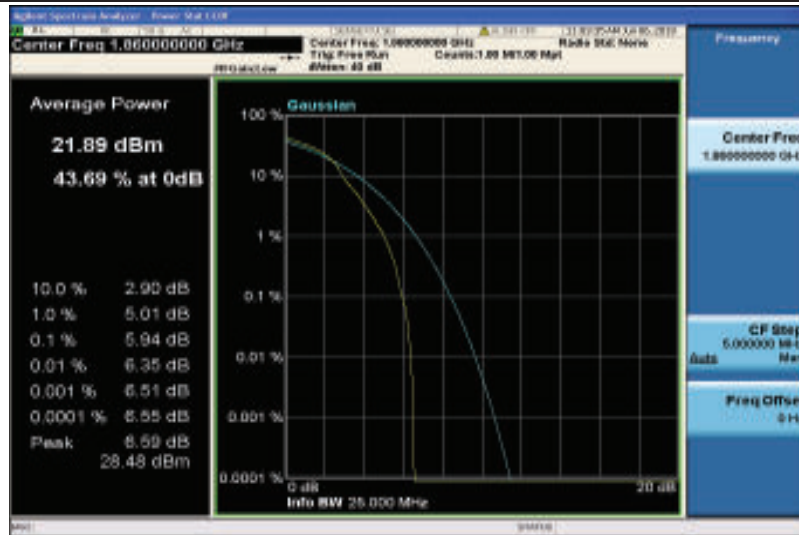

Band25-20MHz-QPSK-26365-1RB#0

Band25-20MHz-QPSK-26365-100RB#0

Band25-20MHz-QPSK-26590-1RB#0

Band25-20MHz-QPSK-26590-100RB#0

Band25-20MHz-16QAM-26140-1RB#0

Band25-20MHz-16QAM-26140-100RB#0

Band25-20MHz-16QAM-26365-1RB#0