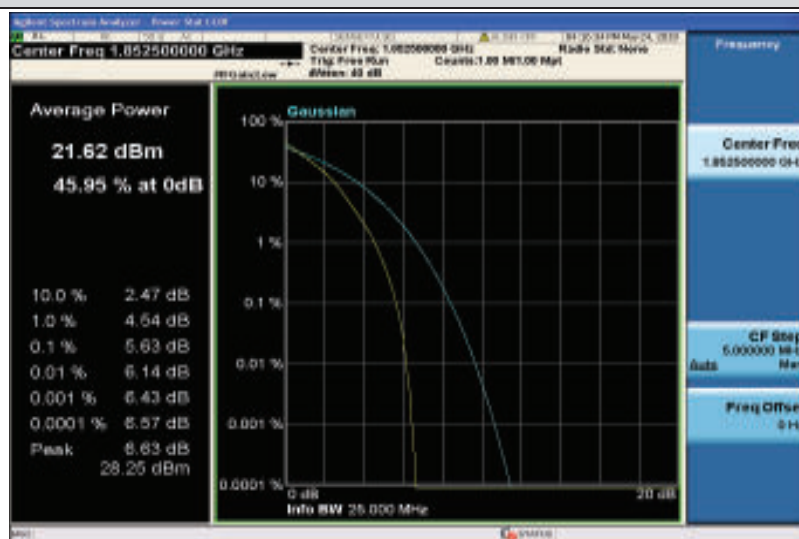

Band25-3MHz-16QAM-26365-1RB#0

Band25-3MHz-16QAM-26365-15RB#0

Band25-3MHz-16QAM-26675-1RB#0

Band25-3MHz-16QAM-26675-15RB#0

Band25-5MHz-QPSK-26065-1RB#0

Band25-5MHz-QPSK-26065-25RB#0

Band25-5MHz-QPSK-26365-1RB#0