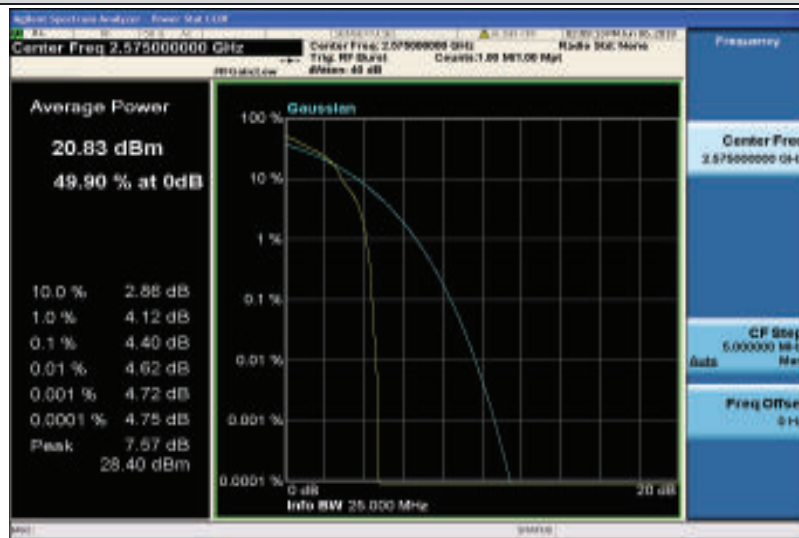

Band38-10MHz-QPSK-37800-1RB#0

Band38-10MHz-QPSK-37800-50RB#0

Band38-10MHz-QPSK-38000-1RB#0

Band38-10MHz-QPSK-38000-50RB#0

Band38-10MHz-QPSK-38200-1RB#0

Band38-10MHz-QPSK-38200-50RB#0

Band38-10MHz-16QAM-37800-1RB#0