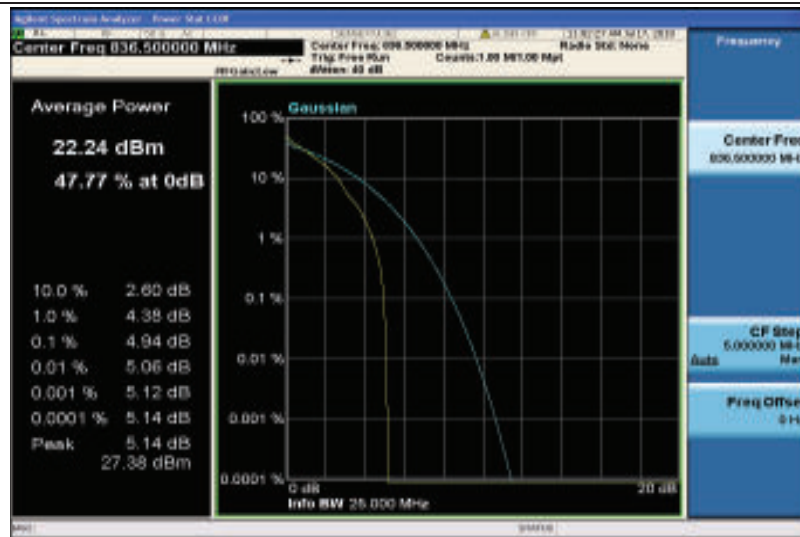

Band25-20MHz-16QAM-26365-100RB#0

Band25-20MHz-16QAM-26590-1RB#0

Band25-20MHz-16QAM-26590-100RB#0

Band26-1.4MHz-QPSK-26797-1RB#0

Band26-1.4MHz-QPSK-26797-6RB#0

Band26-1.4MHz-QPSK-26915-1RB#0

Band26-1.4MHz-QPSK-26915-6RB#0