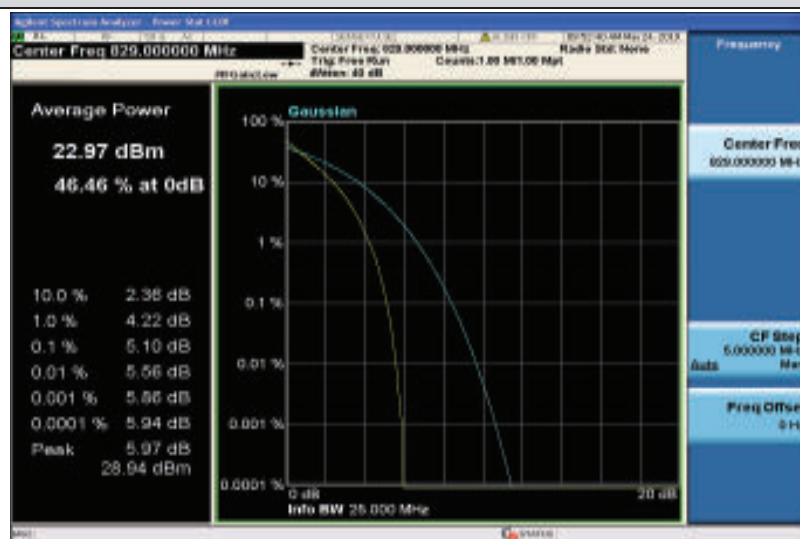

Band5-5MHz-16QAM-20525-1RB#0

Band5-5MHz-16QAM-20525-25RB#0

Band5-5MHz-16QAM-20625-1RB#0

Band5-5MHz-16QAM-20625-25RB#0

Band5-10MHz-QPSK-20450-1RB#0

Band5-10MHz-QPSK-20450-50RB#0

Band5-10MHz-QPSK-20525-1RB#0

Band5-10MHz-QPSK-20525-50RB#0