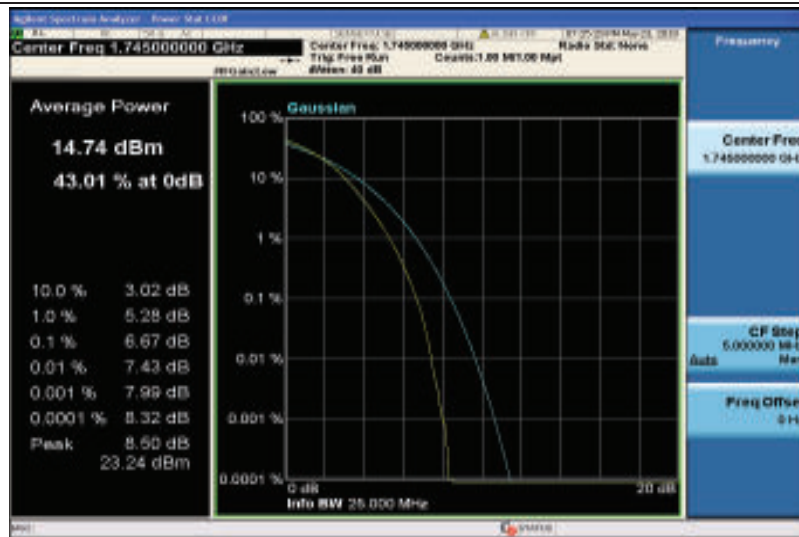

Band4-20MHz-16QAM-20300-100RB#0