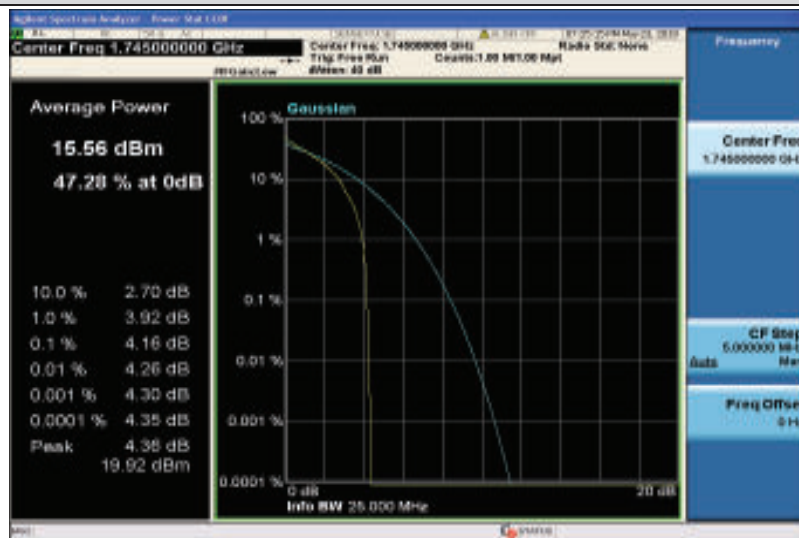

Band4-20MHz-QPSK-20300-1RB#0