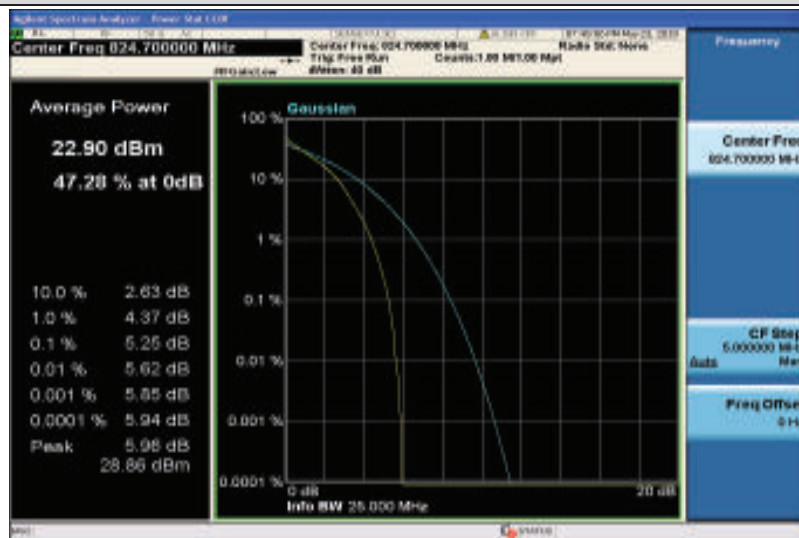

Band5-1.4MHz-QPSK-20407-6RB#0