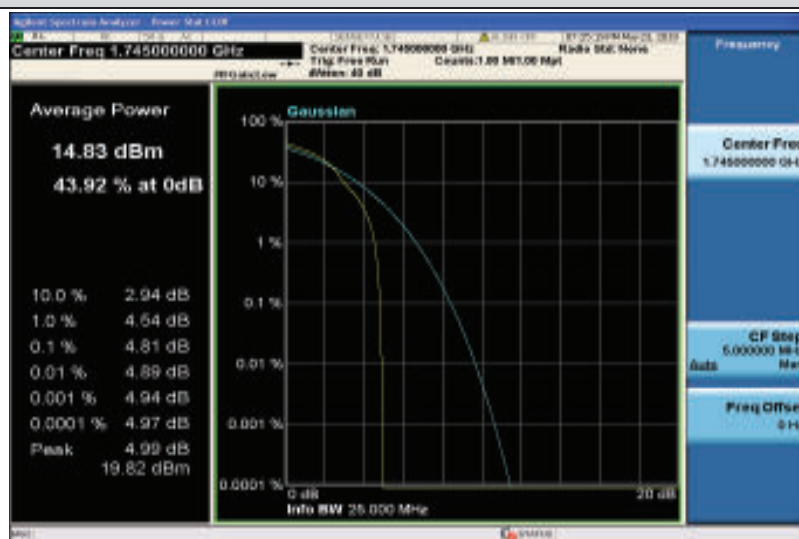

Band4-20MHz-16QAM-20300-1RB#0