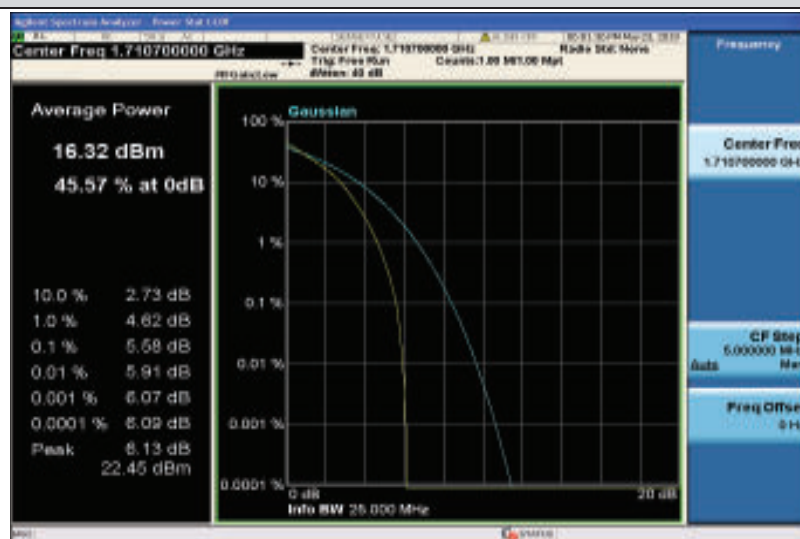

Band2-20MHz-16QAM-18700-1RB#0

Band2-20MHz-16QAM-18700-100RB#0

Band2-20MHz-16QAM-18900-1RB#0

Band2-20MHz-16QAM-18900-100RB#0

Band2-20MHz-16QAM-19100-1RB#0

Band2-20MHz-16QAM-19100-100RB#0

Band4-1.4MHz-QPSK-19957-1RB#0