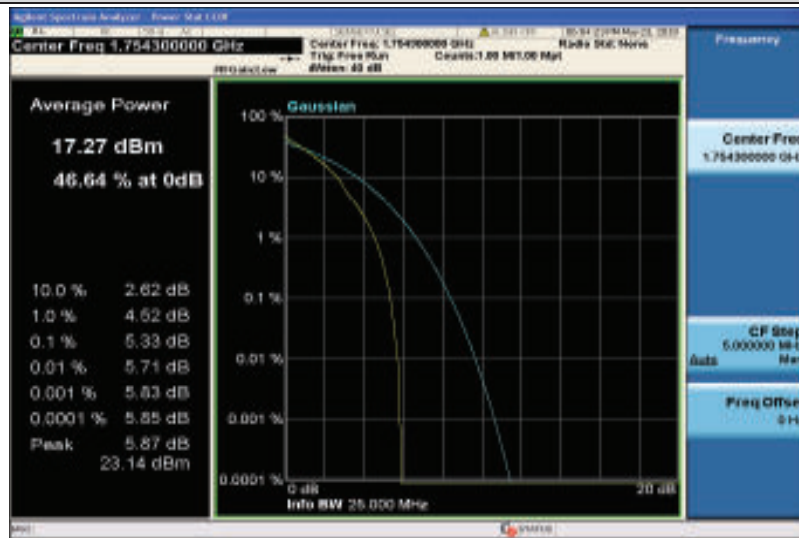

Band4-1.4MHz-QPSK-20393-1RB#0