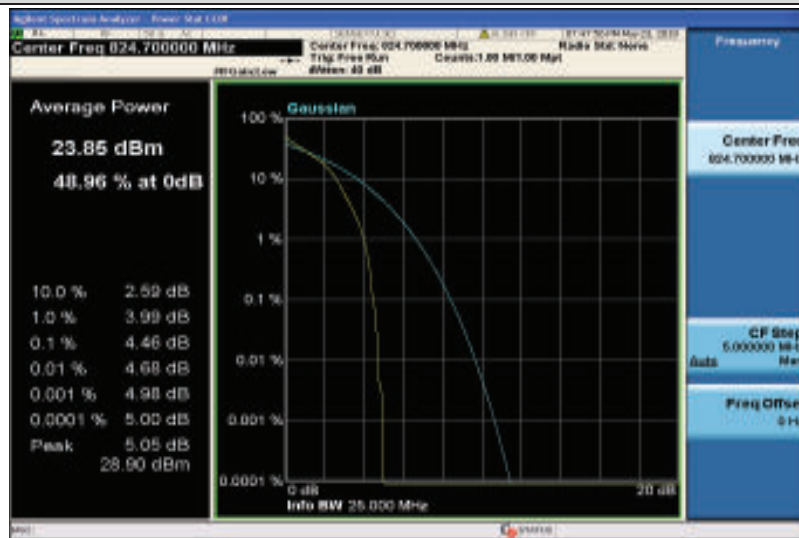

Band5-1.4MHz-QPSK-20407-1RB#0