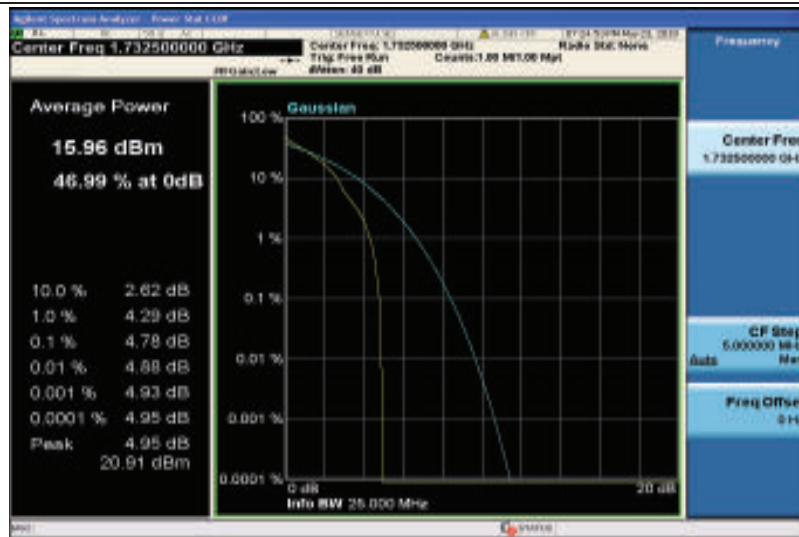

Band4-20MHz-QPSK-20175-1RB#0