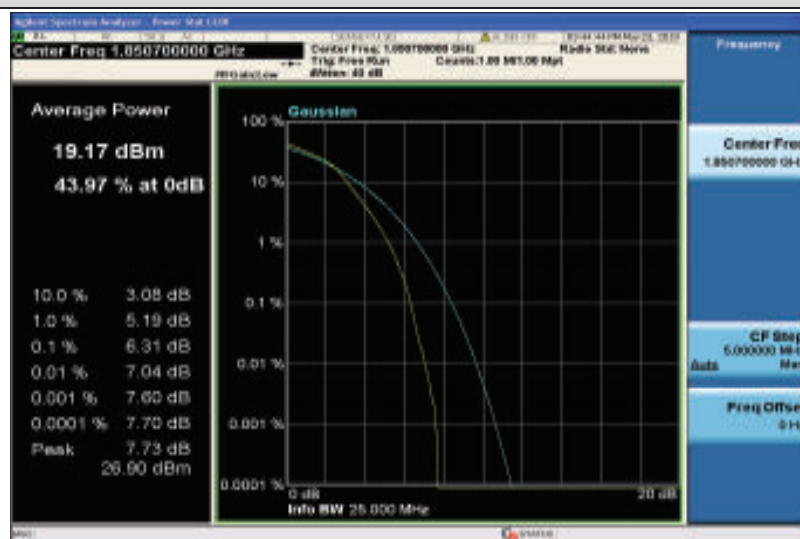

## Test Graphs

Band2-1.4MHz-QPSK-18607-1RB#0

Band2-1.4MHz-QPSK-18607-6RB#0

Band2-1.4MHz-QPSK-18900-1RB#0

Band2-1.4MHz-QPSK-18900-6RB#0

Band2-1.4MHz-QPSK-19193-1RB#0

Band2-1.4MHz-QPSK-19193-6RB#0

Band2-1.4MHz-16QAM-18607-1RB#0