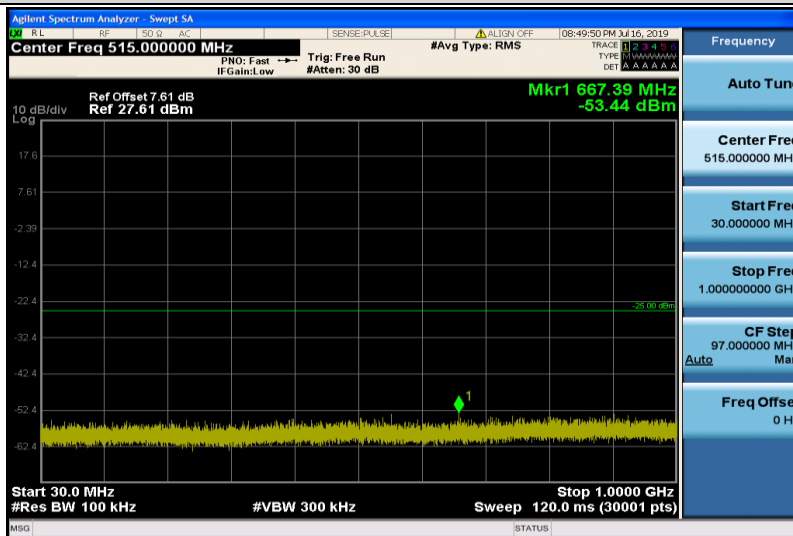

Band41-20MHz-QPSK-41140-1RB#0-30~1000MHz

Band41-20MHz-QPSK-41140-1RB#0-1000~26000MHz

Band41-20MHz-16QAM-40340-1RB#0-30~1000MHz

Band41-20MHz-16QAM-40340-1RB#0-1000~26000MHz

Band41-20MHz-16QAM-40620-1RB#0-30~1000MHz