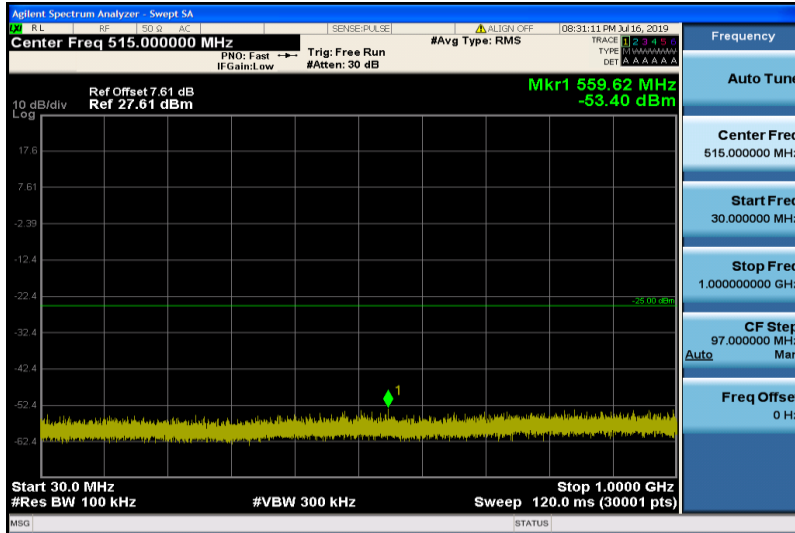

Band41-10MHz-QPSK-40620-1RB#0-1000~26000MHz

Band41-10MHz-QPSK-41190-1RB#0-30~1000MHz

Band41-10MHz-QPSK-41190-1RB#0-1000~26000MHz

Band41-10MHz-16QAM-40290-1RB#0-30~1000MHz

Band41-10MHz-16QAM-40290-1RB#0-1000~26000MHz