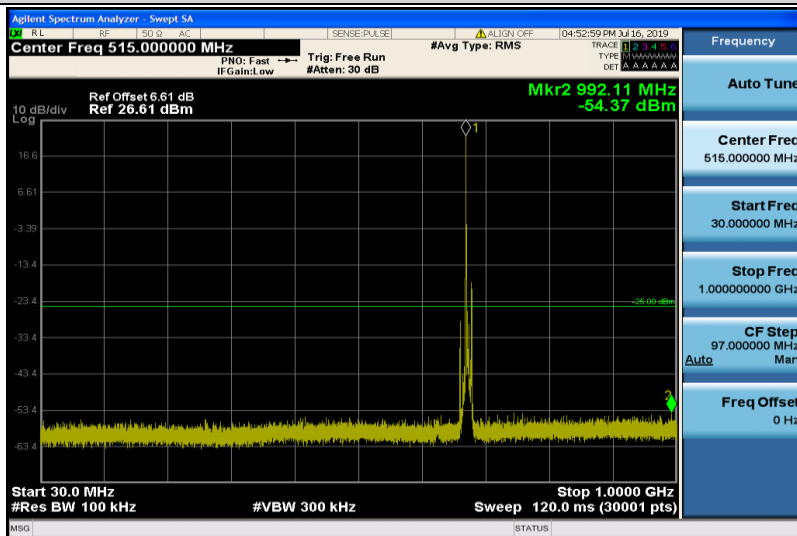

Band71-5MHz-16QAM-133297-1RB#0-30~1000MHz