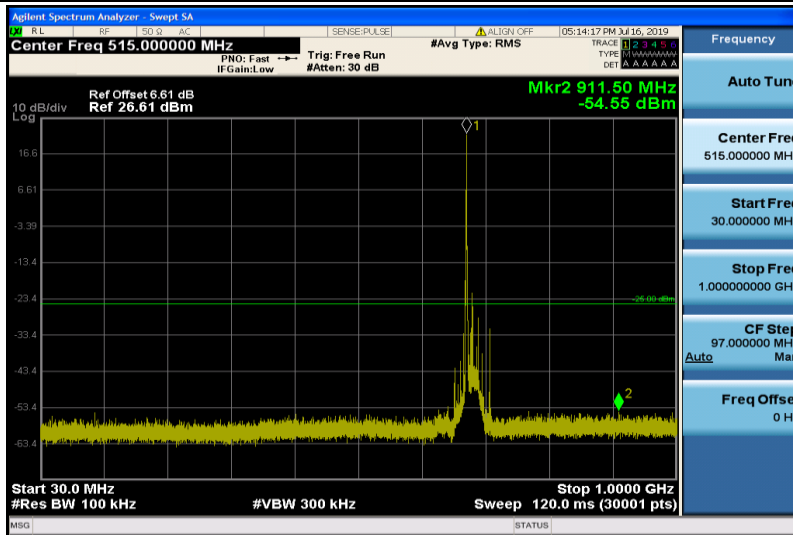

Band71-20MHz-QPSK-133372-1RB#0-30~1000MHz