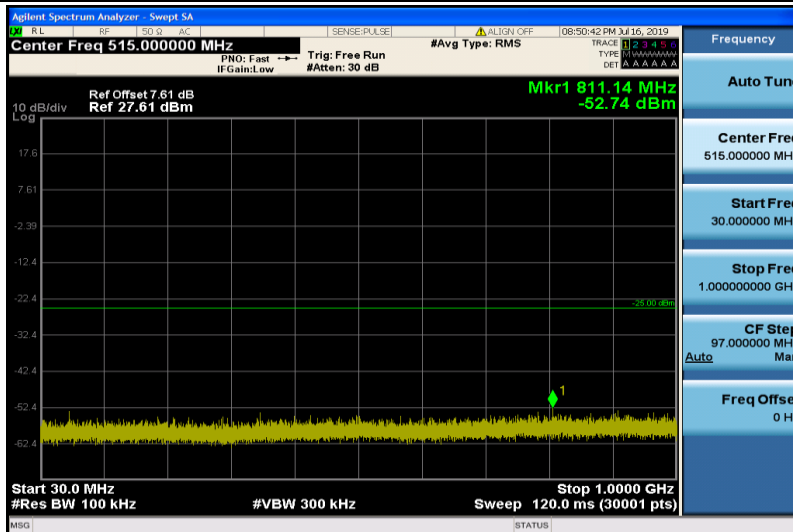

Band41-15MHz-16QAM-41165-1RB#0-1000~26000MHz

Band41-20MHz-QPSK-40340-1RB#0-30~1000MHz

Band41-20MHz-QPSK-40340-1RB#0-1000~26000MHz

Band41-20MHz-QPSK-40620-1RB#0-30~1000MHz

Band41-20MHz-QPSK-40620-1RB#0-1000~26000MHz