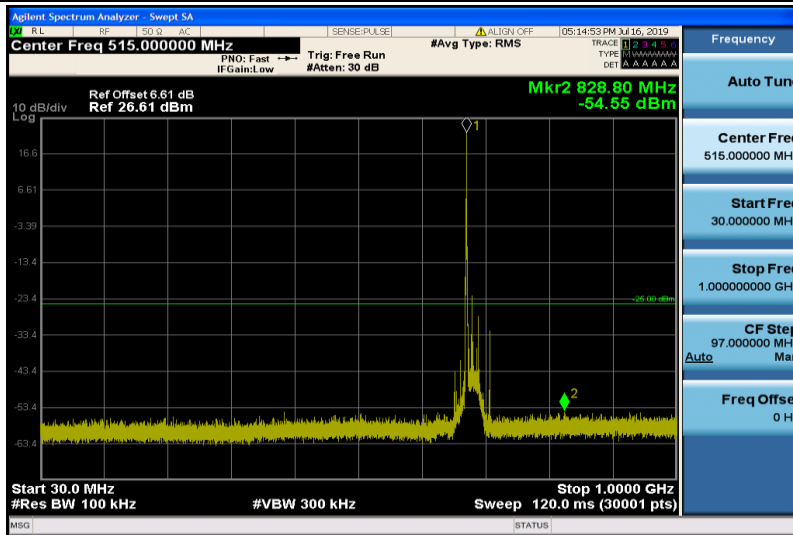

Band71-20MHz-16QAM-133222-1RB#0-30~1000MHz

Band71-20MHz-16QAM-133222-1RB#0-1000~26000MHz

Band71-20MHz-16QAM-133322-1RB#0-30~1000MHz

Band71-20MHz-16QAM-133322-1RB#0-1000~26000MHz

Band71-20MHz-16QAM-133372-1RB#0-30~1000MHz