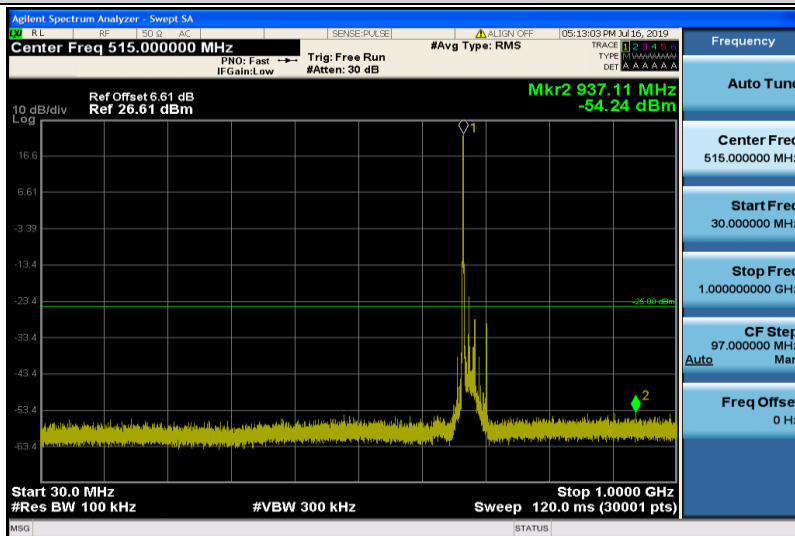

Band71-20MHz-QPSK-133322-1RB#0-30~1000MHz