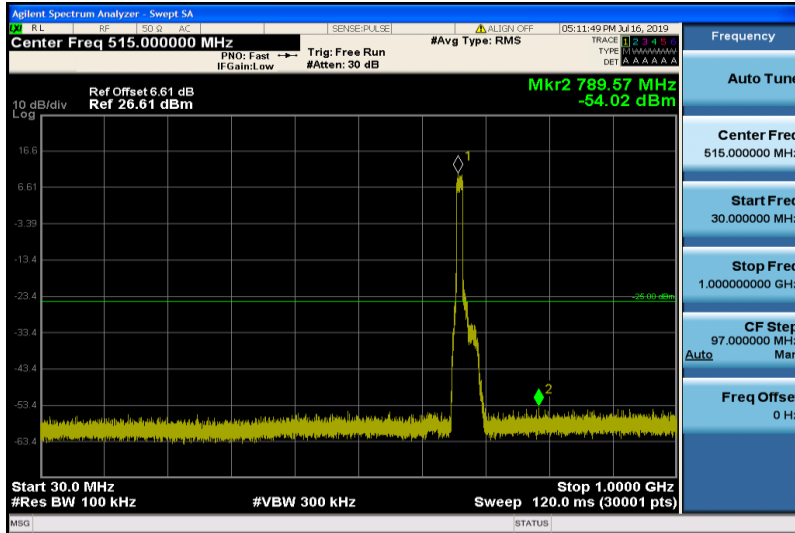

Band71-15MHz-16QAM-133297-1RB#0-30~1000MHz

Band71-15MHz-16QAM-133297-1RB#0-1000~26000MHz

Band71-15MHz-16QAM-133397-1RB#0-30~1000MHz

Band71-15MHz-16QAM-133397-1RB#0-1000~26000MHz

Band71-20MHz-QPSK-133222-1RB#0-30~1000MHz