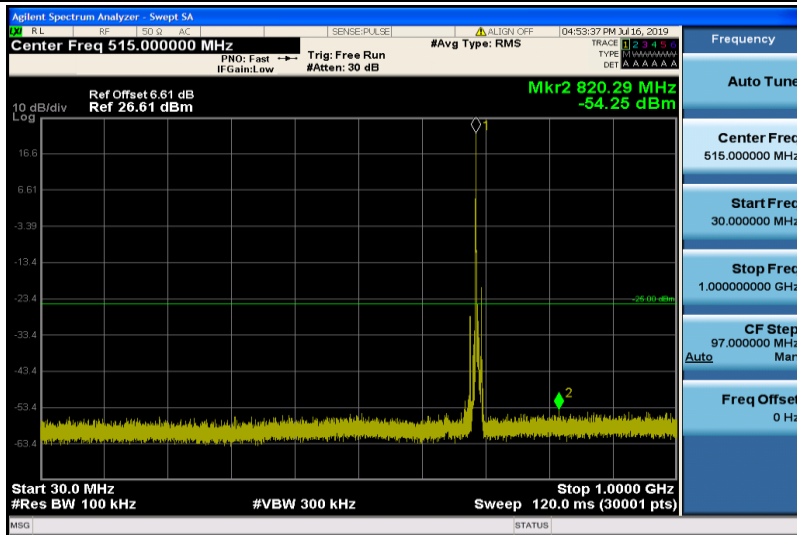

Band71-5MHz-QPSK-133447-1RB#0-30~1000MHz