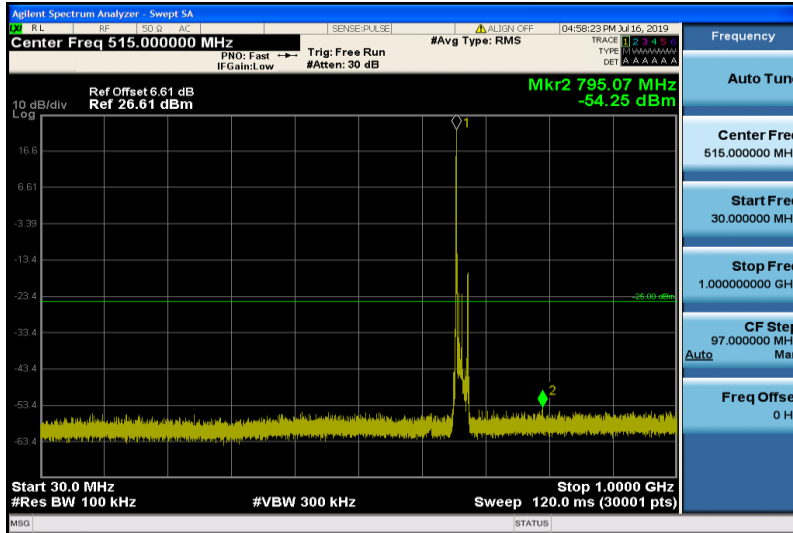

Band71-10MHz-16QAM-133172-1RB#0-30~1000MHz