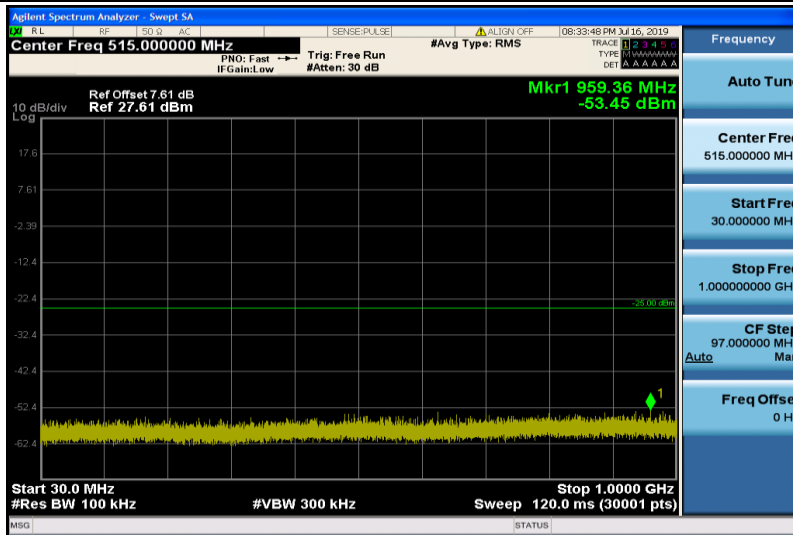

Band41-10MHz-QPSK-40620-1RB#0-1000~26000MHz

Band41-10MHz-QPSK-41190-1RB#0-30~1000MHz

Band41-10MHz-QPSK-41190-1RB#0-1000~26000MHz

Band41-10MHz-16QAM-40290-1RB#0-30~1000MHz

Band41-10MHz-16QAM-40290-1RB#0-1000~26000MHz