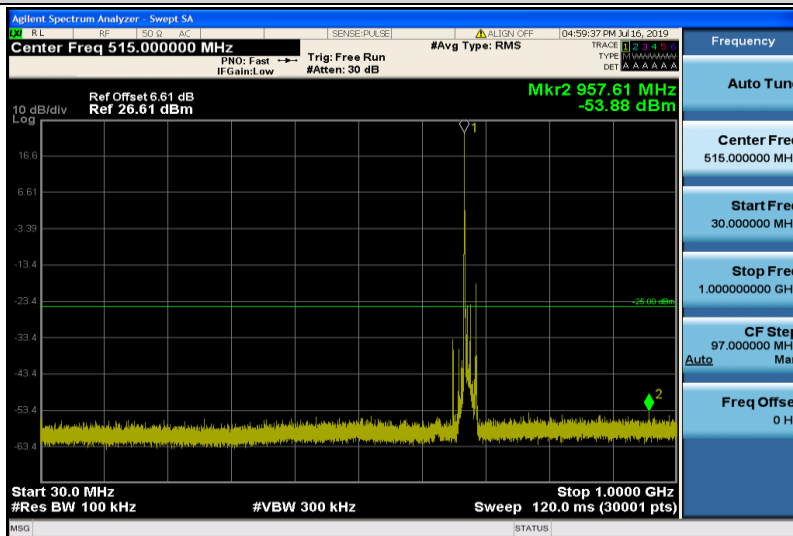

Band71-10MHz-16QAM-133297-1RB#0-30~1000MHz