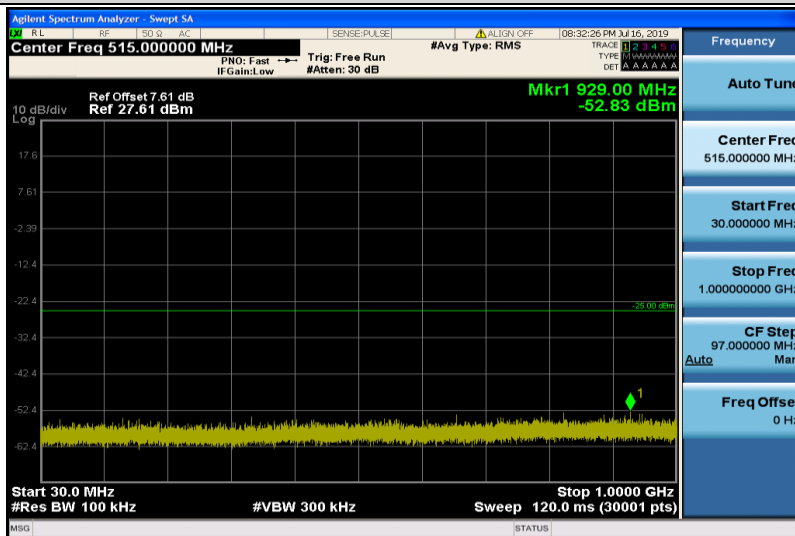

Band41-10MHz-QPSK-40620-1RB#0-1000~26000MHz

Band41-10MHz-QPSK-41190-1RB#0-30~1000MHz

Band41-10MHz-QPSK-41190-1RB#0-1000~26000MHz

Band41-10MHz-16QAM-40290-1RB#0-30~1000MHz

Band41-10MHz-16QAM-40290-1RB#0-1000~26000MHz