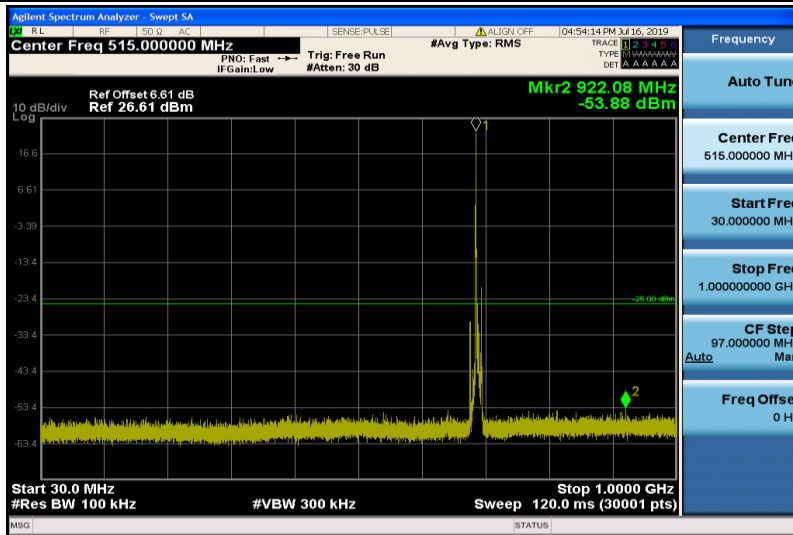

Band71-5MHz-16QAM-133447-1RB#0-30~1000MHz