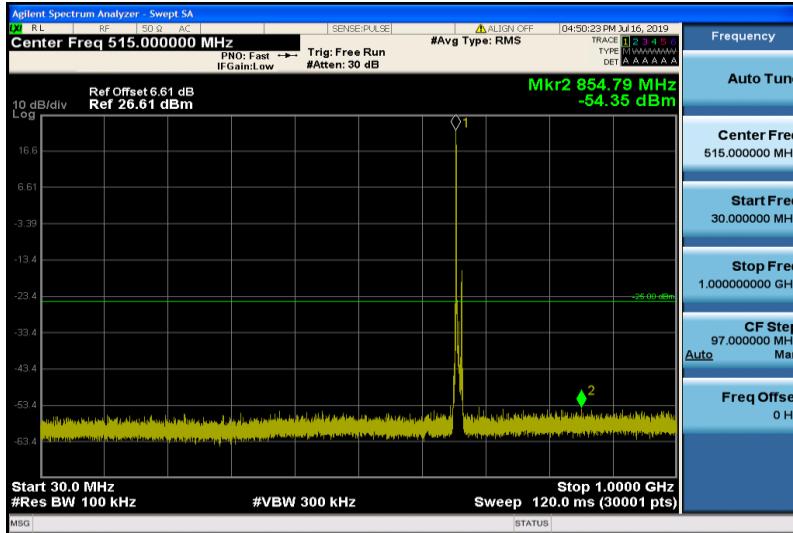

Band71-5MHz-QPSK-133147-1RB#0-30~1000MHz