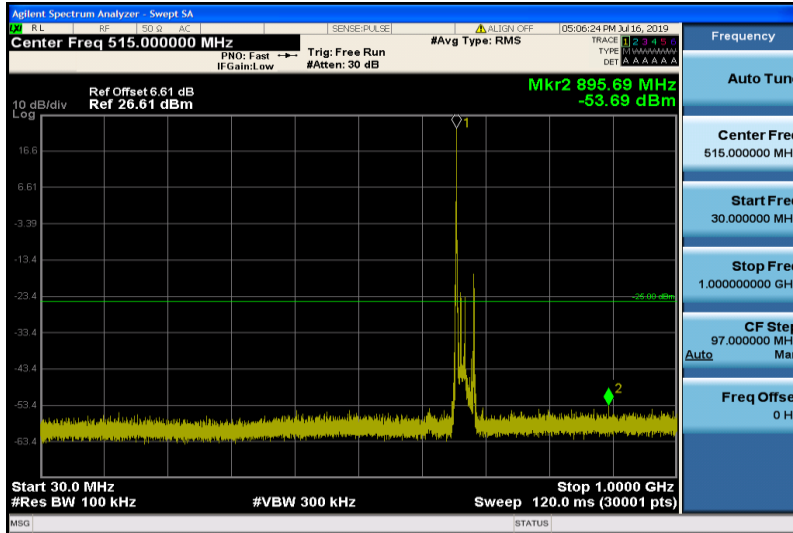

Band71-15MHz-16QAM-133197-1RB#0-30~1000MHz