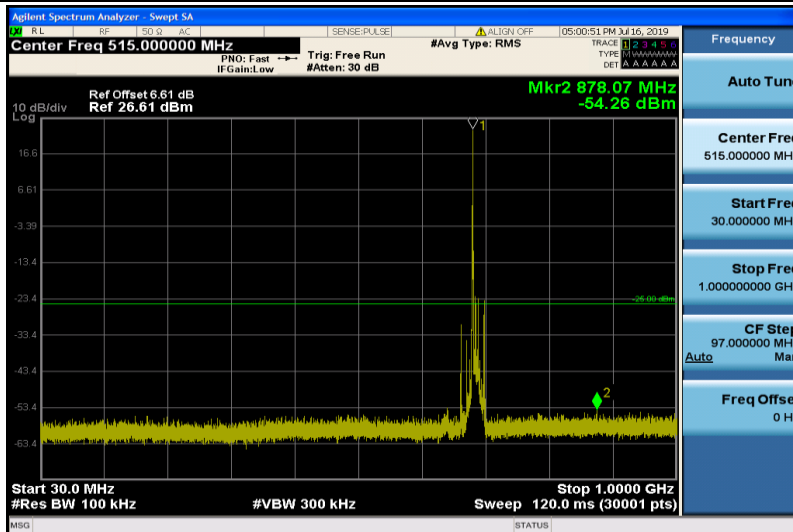

Band71-10MHz-QPSK-133422-1RB#0-1000~26000MHz

Band71-10MHz-16QAM-133172-1RB#0-30~1000MHz

Band71-10MHz-16QAM-133172-1RB#0-1000~26000MHz

Band71-10MHz-16QAM-133297-1RB#0-30~1000MHz

Band71-10MHz-16QAM-133297-1RB#0-1000~26000MHz