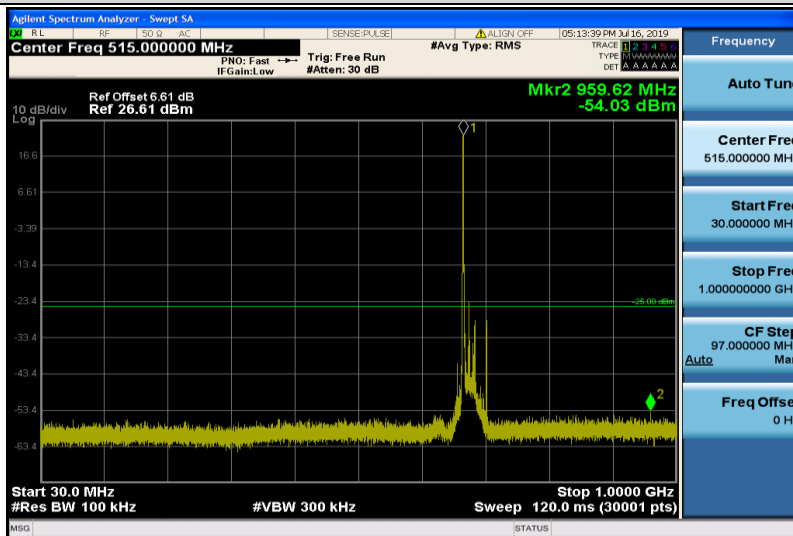

Band71-20MHz-16QAM-133322-1RB#0-30~1000MHz