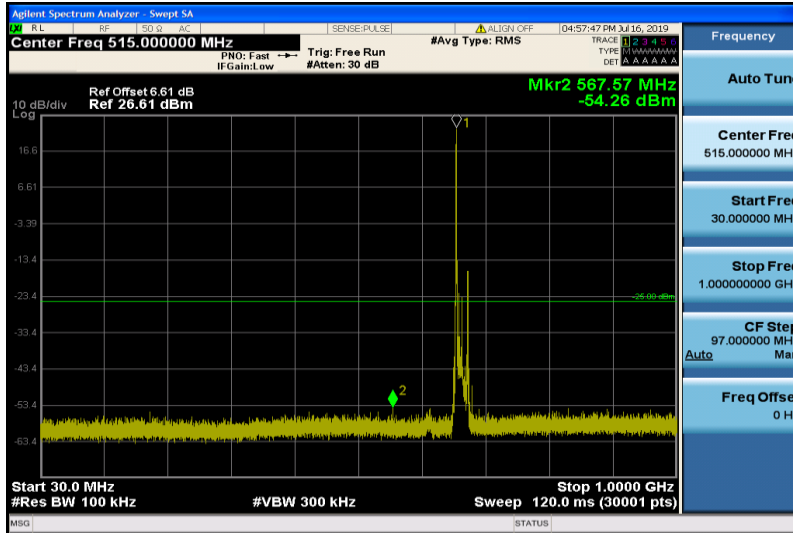

Band71-5MHz-16QAM-133147-1RB#0-1000~26000MHz

Band71-5MHz-16QAM-133297-1RB#0-30~1000MHz

Band71-5MHz-16QAM-133297-1RB#0-1000~26000MHz

Band71-5MHz-16QAM-133447-1RB#0-30~1000MHz

Band71-5MHz-16QAM-133447-1RB#0-1000~26000MHz