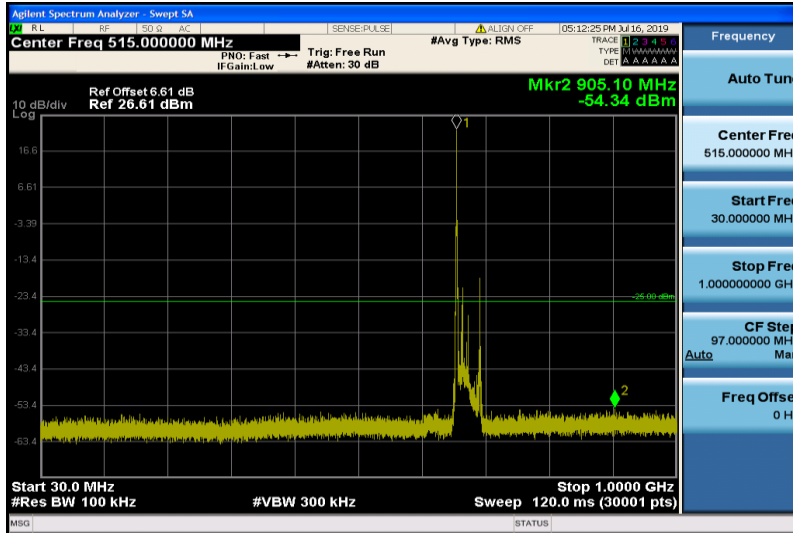

Band71-20MHz-QPSK-133222-1RB#0-1000~26000MHz

Band71-20MHz-QPSK-133322-1RB#0-30~1000MHz

Band71-20MHz-QPSK-133322-1RB#0-1000~26000MHz

Band71-20MHz-QPSK-133372-1RB#0-30~1000MHz

Band71-20MHz-QPSK-133372-1RB#0-1000~26000MHz