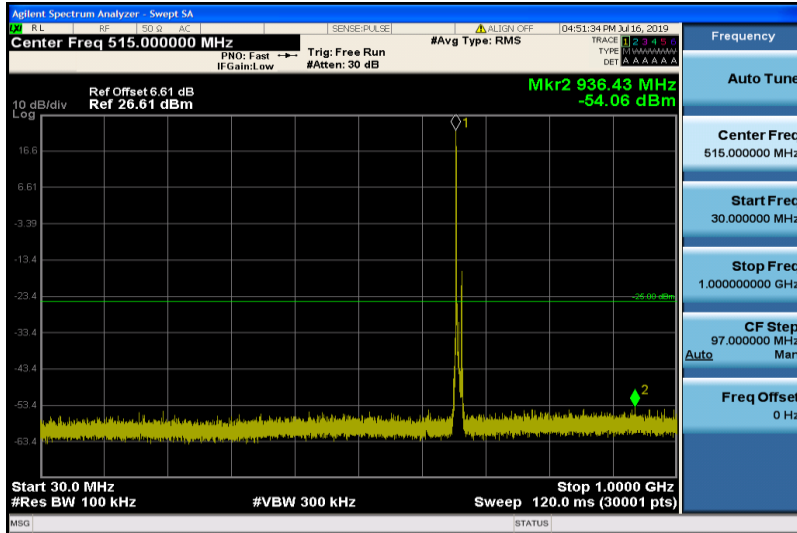

Band71-5MHz-QPSK-133297-1RB#0-30~1000MHz

Band71-5MHz-QPSK-133297-1RB#0-1000~26000MHz

Band71-5MHz-QPSK-133447-1RB#0-30~1000MHz

Band71-5MHz-QPSK-133447-1RB#0-1000~26000MHz

Band71-5MHz-16QAM-133147-1RB#0-30~1000MHz