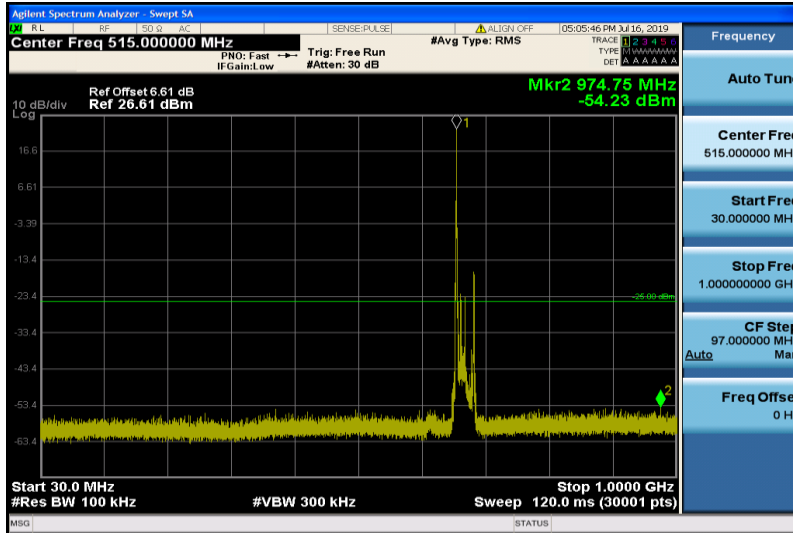

Band71-15MHz-QPSK-133197-1RB#0-30~1000MHz