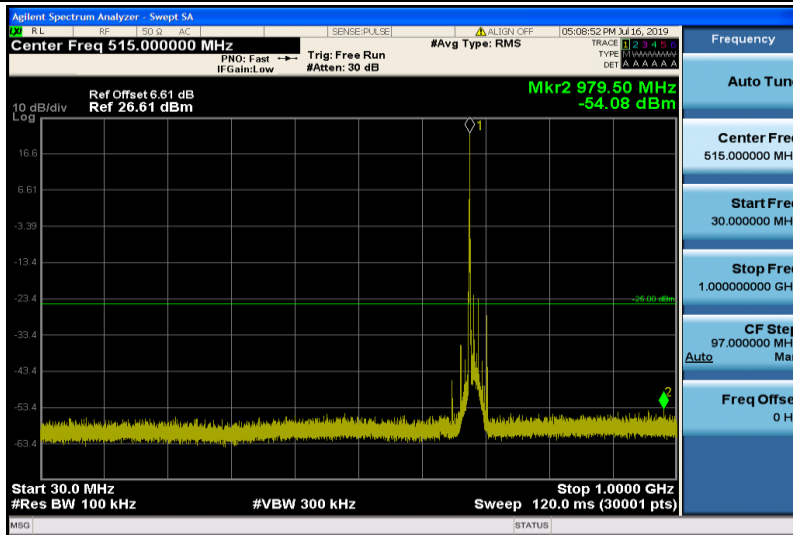

Band71-15MHz-16QAM-133397-1RB#0-30~1000MHz