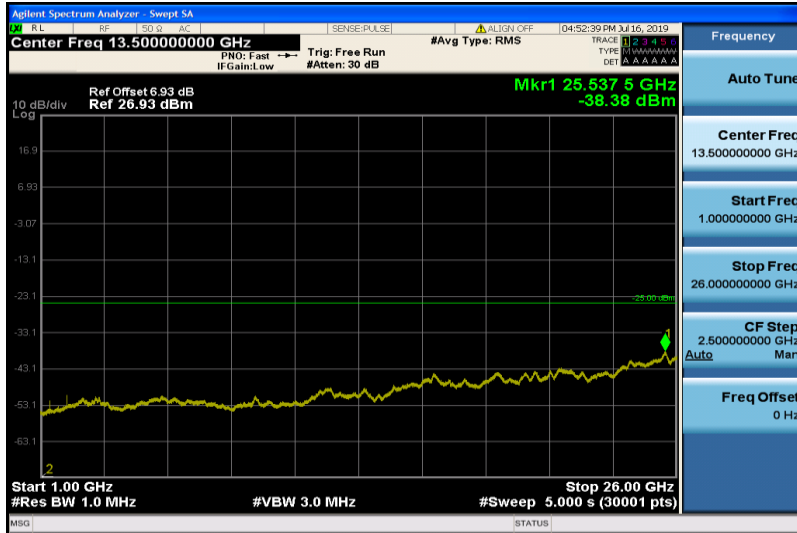

Band71-5MHz-QPSK-133297-1RB#0-1000~26000MHz