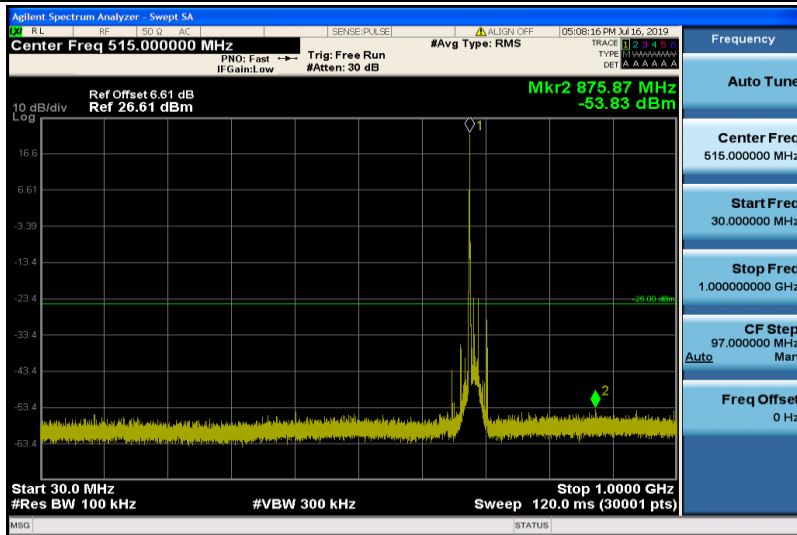

Band71-15MHz-QPSK-133397-1RB#0-30~1000MHz