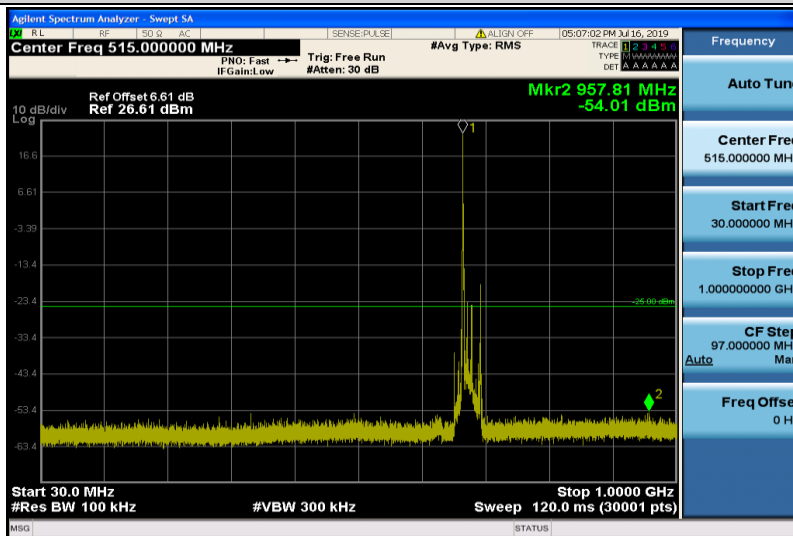

Band71-10MHz-16QAM-133422-1RB#0-30~1000MHz

Band71-10MHz-16QAM-133422-1RB#0-1000~26000MHz

Band71-15MHz-QPSK-133197-1RB#0-30~1000MHz

Band71-15MHz-QPSK-133197-1RB#0-1000~26000MHz

Band71-15MHz-QPSK-133297-1RB#0-30~1000MHz