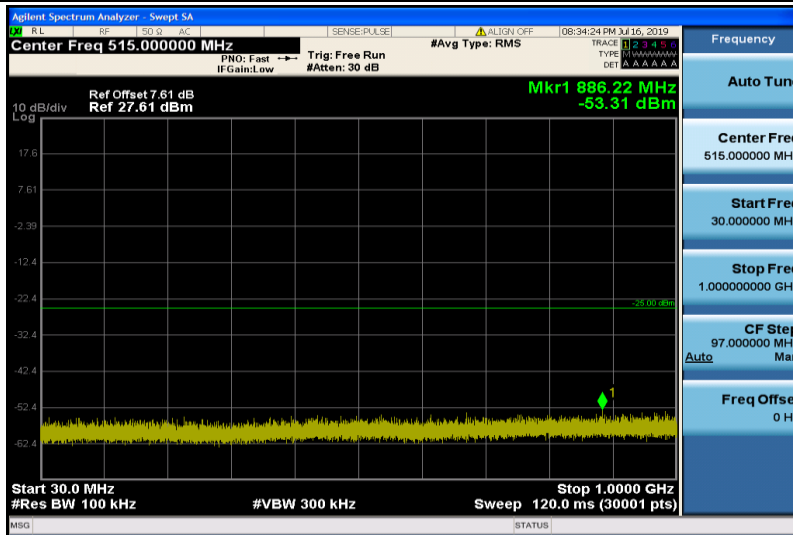

Band41-10MHz-16QAM-41190-1RB#0-30~1000MHz