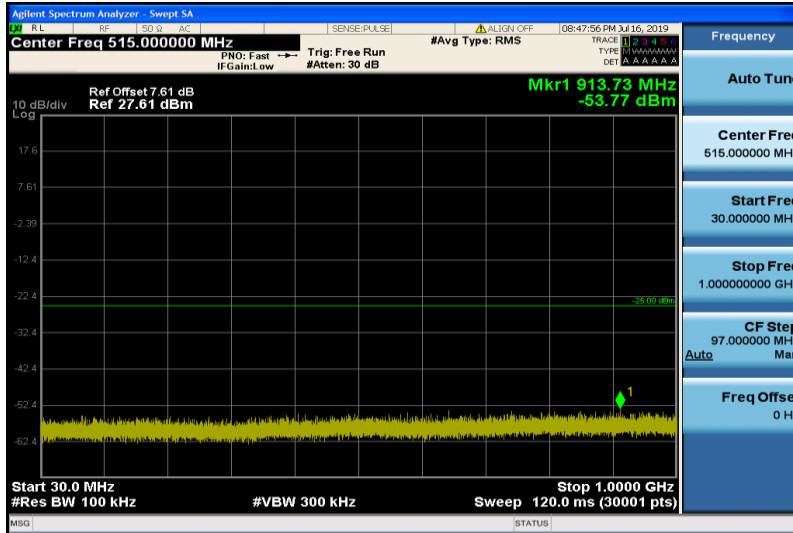

Band41-20MHz-16QAM-40340-1RB#0-30~1000MHz