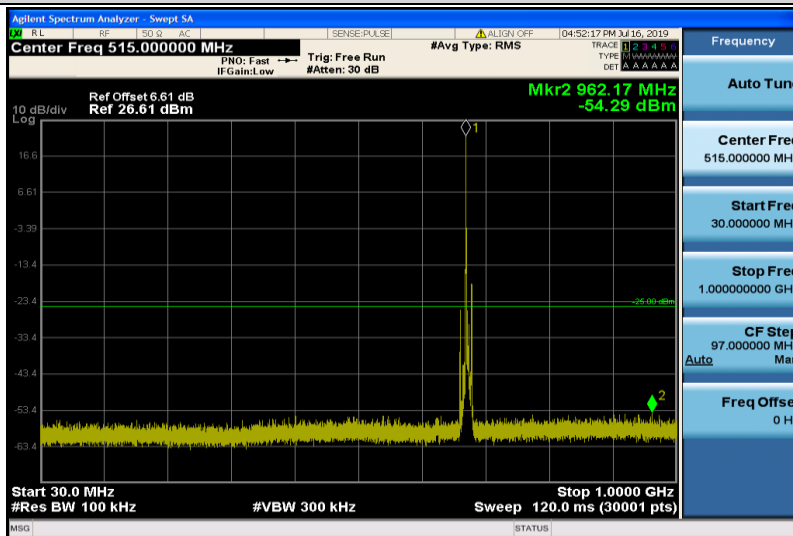

Band41-20MHz-16QAM-40620-1RB#0-1000~26000MHz

Band41-20MHz-16QAM-41140-1RB#0-30~1000MHz

Band41-20MHz-16QAM-41140-1RB#0-1000~26000MHz

Band71-5MHz-QPSK-133147-1RB#0-30~1000MHz

Band71-5MHz-QPSK-133147-1RB#0-100~26000MHz