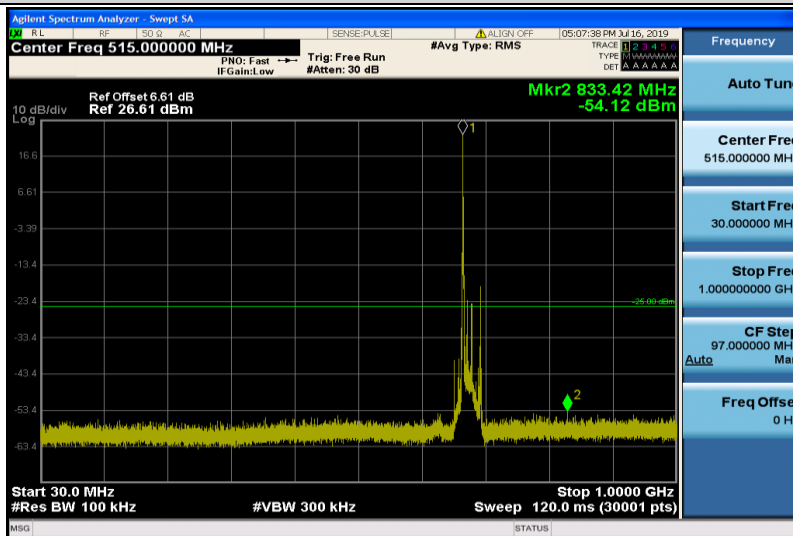

Band71-15MHz-QPSK-133297-1RB#0-1000~26000MHz

Band71-15MHz-QPSK-133397-1RB#0-30~1000MHz

Band71-15MHz-QPSK-133397-1RB#0-1000~26000MHz

Band71-15MHz-16QAM-133197-1RB#0-30~1000MHz

Band71-15MHz-16QAM-133197-1RB#0-1000~26000MHz