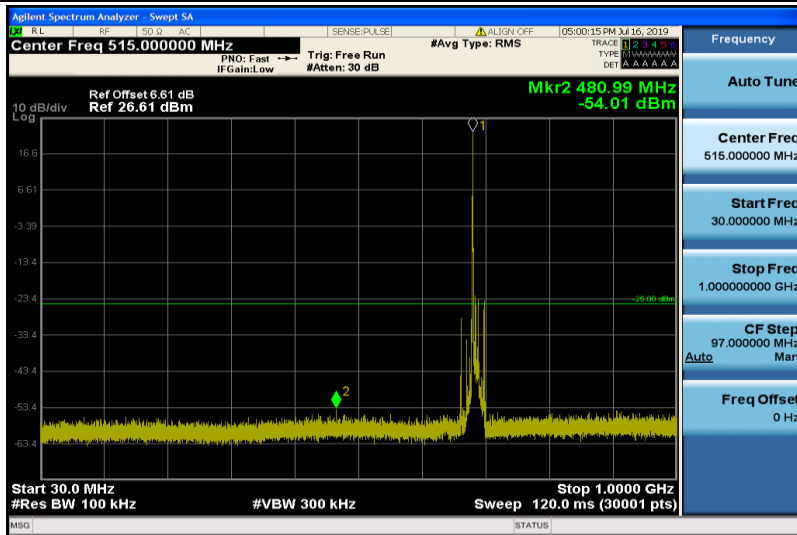

Band71-10MHz-QPSK-133172-1RB#0-30~1000MHz

Band71-10MHz-QPSK-133172-1RB#0-1000~26000MHz

Band71-10MHz-QPSK-133297-1RB#0-30~1000MHz

Band71-10MHz-QPSK-133297-1RB#0-1000~26000MHz

Band71-10MHz-QPSK-133422-1RB#0-30~1000MHz