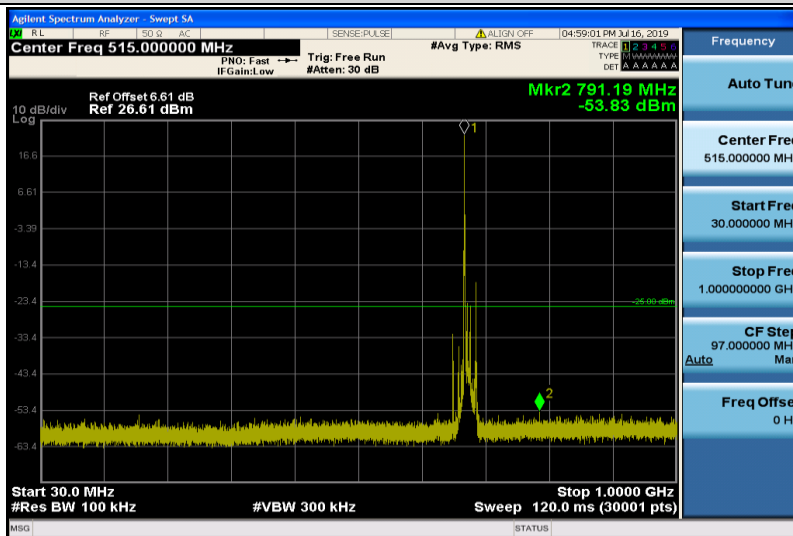

Band71-10MHz-QPSK-133297-1RB#0-30~1000MHz