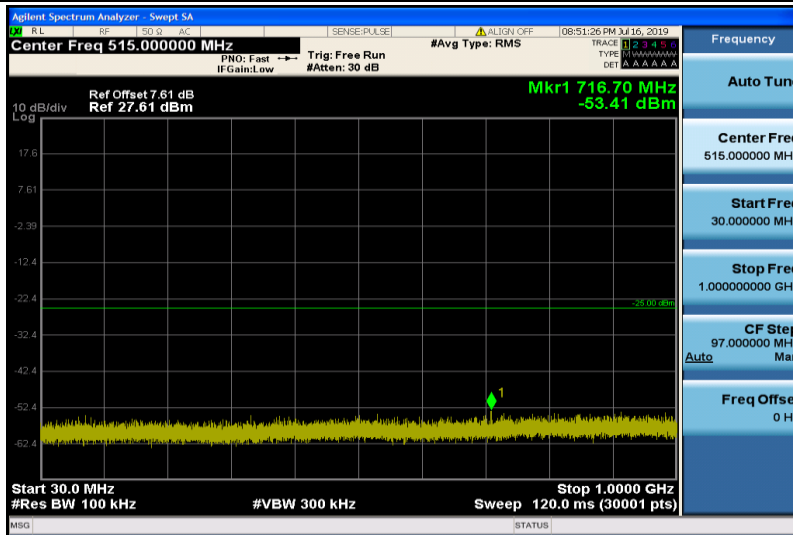

Band41-20MHz-16QAM-41140-1RB#0-30~1000MHz