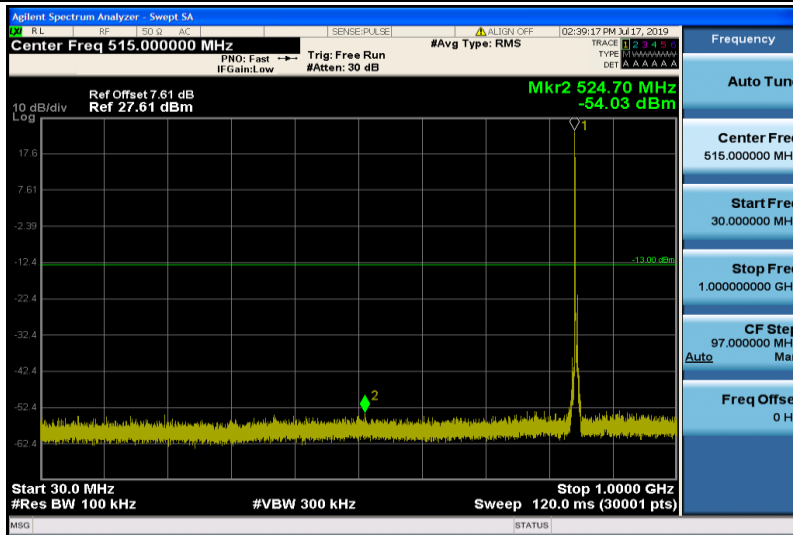

Band26-5MHz-16QAM-26915-1RB#0-1000~26000MHz

Band26-5MHz-16QAM-27015-1RB#0-30~1000MHz

Band26-5MHz-16QAM-27015-1RB#0-1000~26000MHz

Band26-10MHz-QPSK-26840-1RB#0-30~1000MHz

Band26-10MHz-QPSK-26840-1RB#0-1000~26000MHz