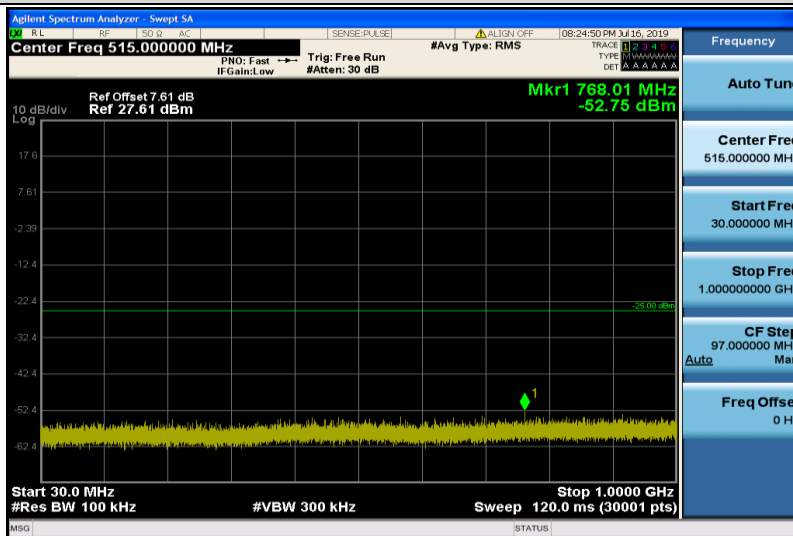

Band41-5MHz-16QAM-40265-1RB#0-1000~26000MHz

Band41-5MHz-16QAM-40620-1RB#0-30~1000MHz