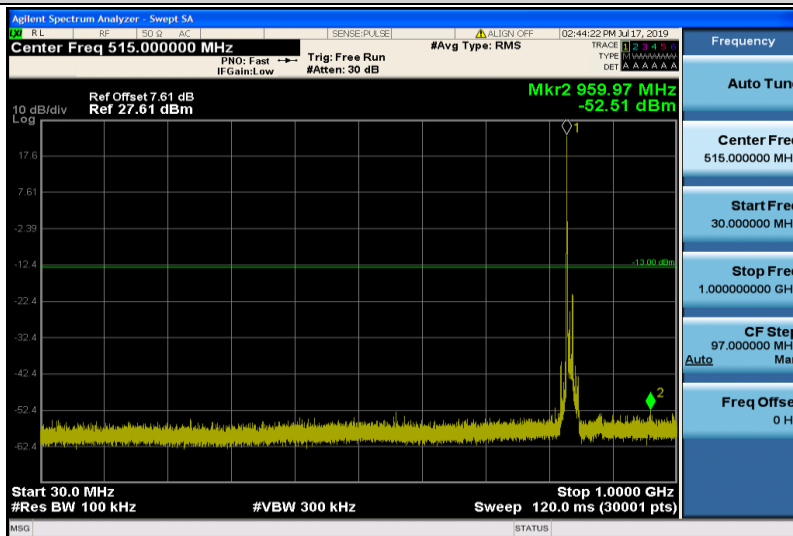

Band26-10MHz-16QAM-26840-1RB#0-1000~26000MHz

Band26-10MHz-16QAM-26915-1RB#0-30~1000MHz