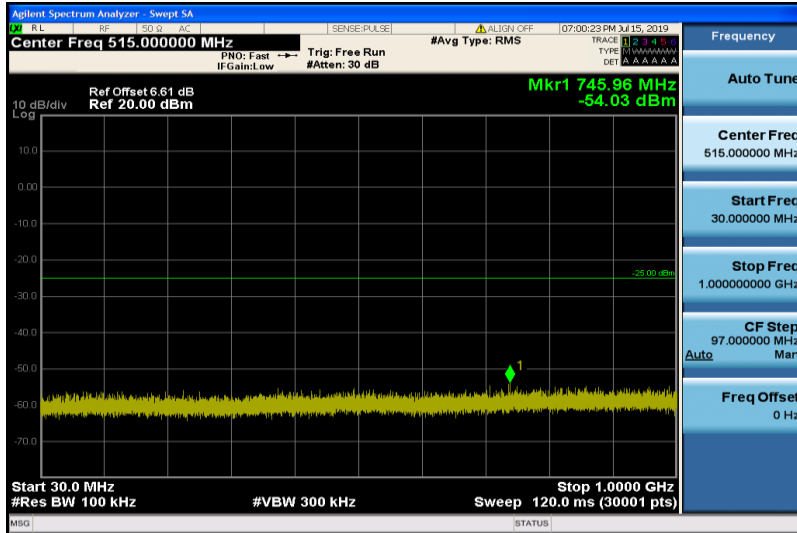

Band38-15MHz-QPSK-38175-1RB#0-Range2:1000~26000MHz

Band38-15MHz-16QAM-37825-1RB#0-Range1:30~1000MHz