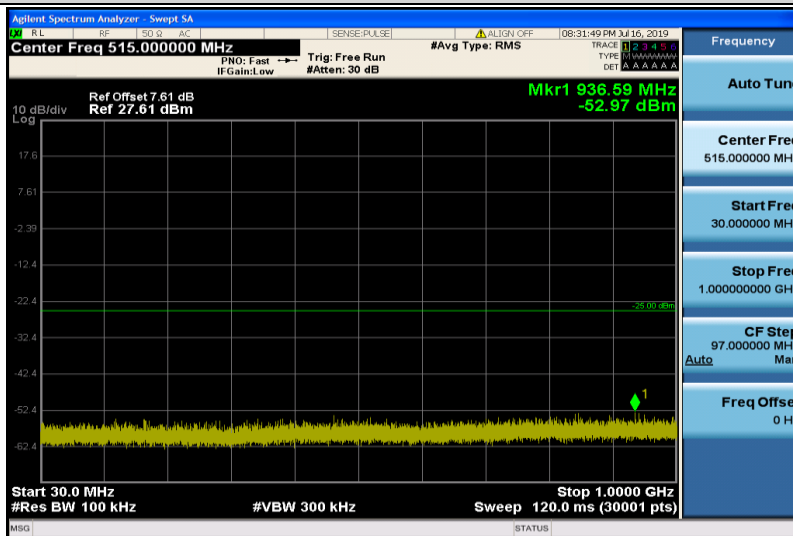

Band41-5MHz-16QAM-41215-1RB#0-30~1000MHz

Band41-5MHz-16QAM-41215-1RB#0-1000~26000MHz

Band41-10MHz-QPSK-40290-1RB#0-30~1000MHz

Band41-10MHz-QPSK-40290-1RB#0-1000~26000MHz

Band41-10MHz-QPSK-40620-1RB#0-30~1000MHz