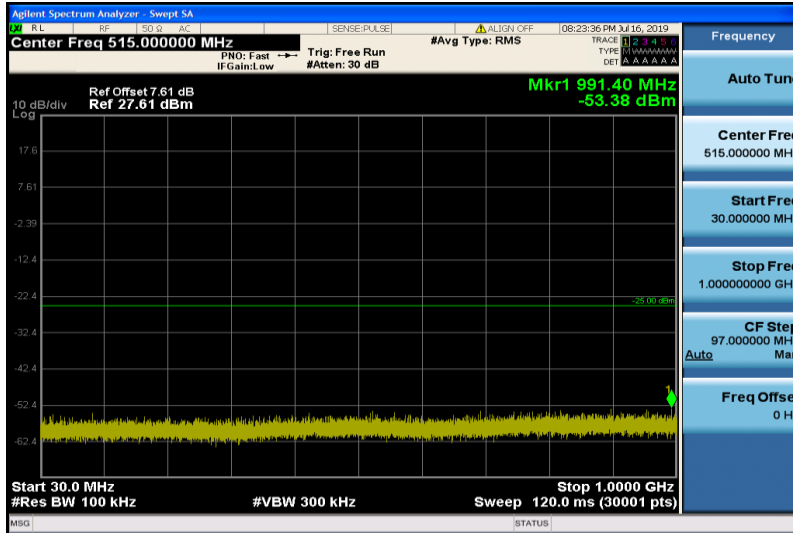

Band41-5MHz-QPSK-41215-1RB#0-1000~26000MHz

Band41-5MHz-16QAM-40265-1RB#0-30~1000MHz