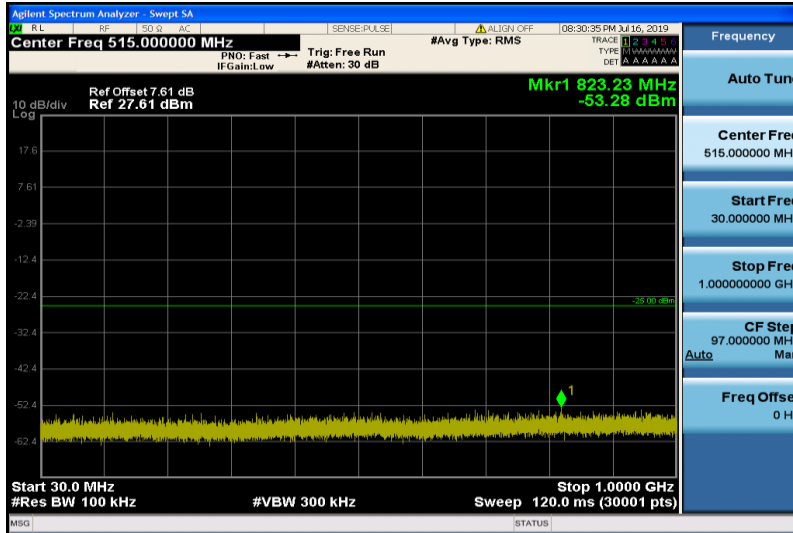

Band41-5MHz-16QAM-41215-1RB#0-1000~26000MHz

Band41-10MHz-QPSK-40290-1RB#0-30~1000MHz