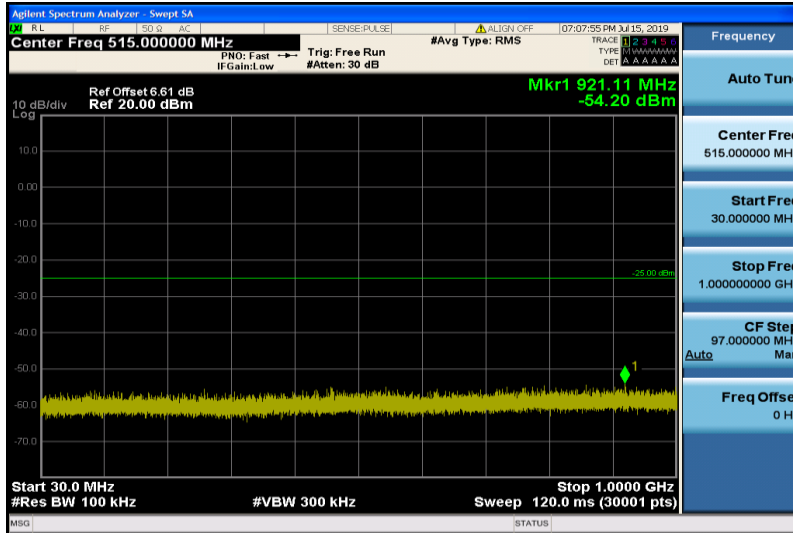

Band38-20MHz-QPSK-38000-1RB#0-Range1:30~1000MHz

Band38-20MHz-QPSK-38000-1RB#0-Range2:100~26000MHz

Band38-20MHz-QPSK-38150-1RB#0-Range1:30~1000MHz

Band38-20MHz-QPSK-38150-1RB#0-Range2:100~26000MHz

Band38-20MHz-16QAM-37850-1RB#0-Range1:30~1000MHz