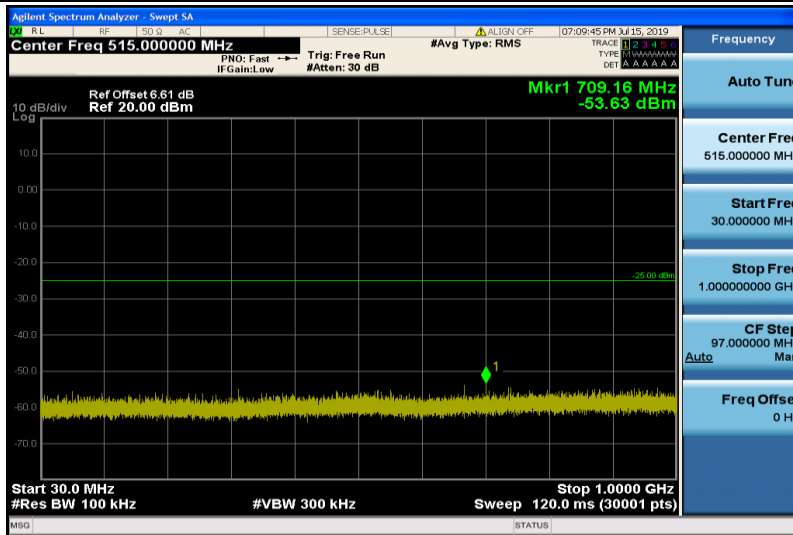

Band38-20MHz-QPSK-38000-1RB#0-Range2:100~26000MHz

Band38-20MHz-QPSK-38150-1RB#0-Range1:30~1000MHz