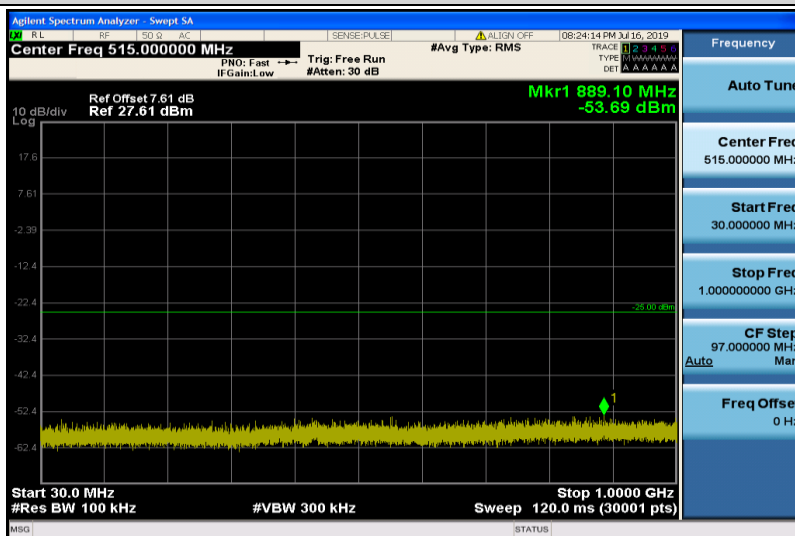

Band41-5MHz-QPSK-40265-1RB#0-1000~26000MHz

Band41-5MHz-QPSK-40620-1RB#0-30~1000MHz