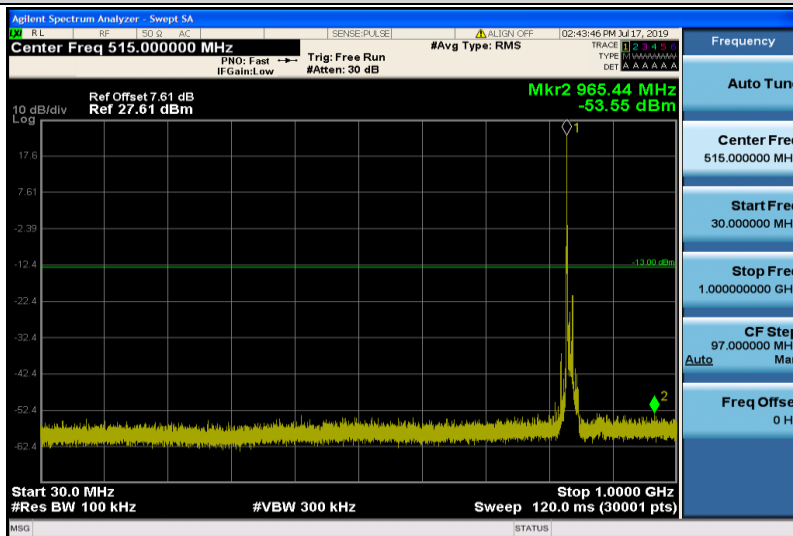

Band26-5MHz-16QAM-26915-1RB#0-1000~26000MHz

Band26-5MHz-16QAM-27015-1RB#0-30~1000MHz

Band26-5MHz-16QAM-27015-1RB#0-1000~26000MHz

Band26-10MHz-QPSK-26840-1RB#0-30~1000MHz

Band26-10MHz-QPSK-26840-1RB#0-1000~26000MHz