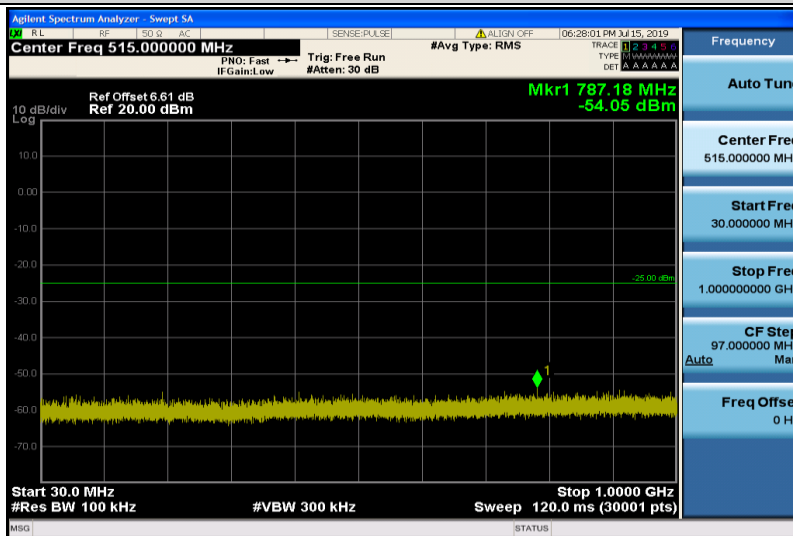

Band38-5MHz-QPSK-38000-1RB#0-Range2:1000~26000MHz

Band38-5MHz-QPSK-38225-1RB#0-Range1:30~1000MHz

Band38-5MHz-QPSK-38225-1RB#0-Range2:1000~26000MHz

Band38-5MHz-16QAM-37775-1RB#0-Range1:30~1000MHz

Band38-5MHz-16QAM-37775-1RB#0-Range2:1000~26000MHz