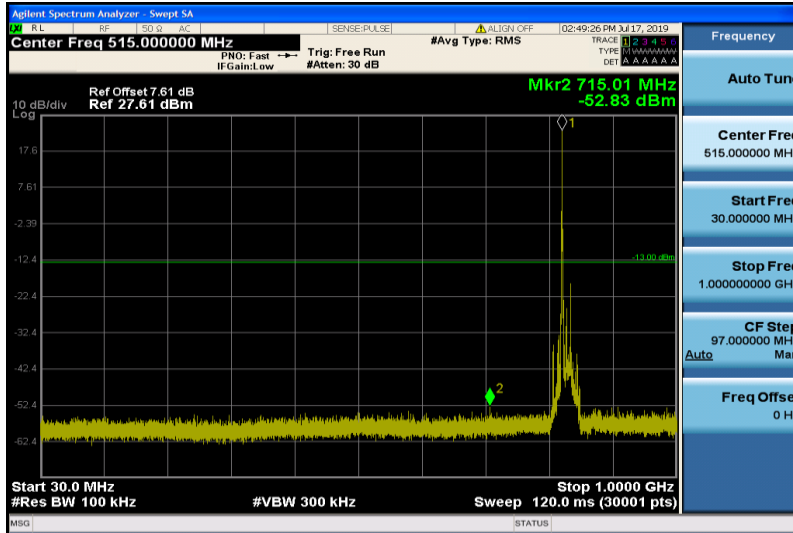

Band26-10MHz-16QAM-26840-1RB#0-1000~26000MHz

Band26-10MHz-16QAM-26915-1RB#0-30~1000MHz

Band26-10MHz-16QAM-26915-1RB#0-1000~26000MHz

Band26-10MHz-16QAM-26990-1RB#0-30~1000MHz

Band26-10MHz-16QAM-26990-1RB#0-1000~26000MHz