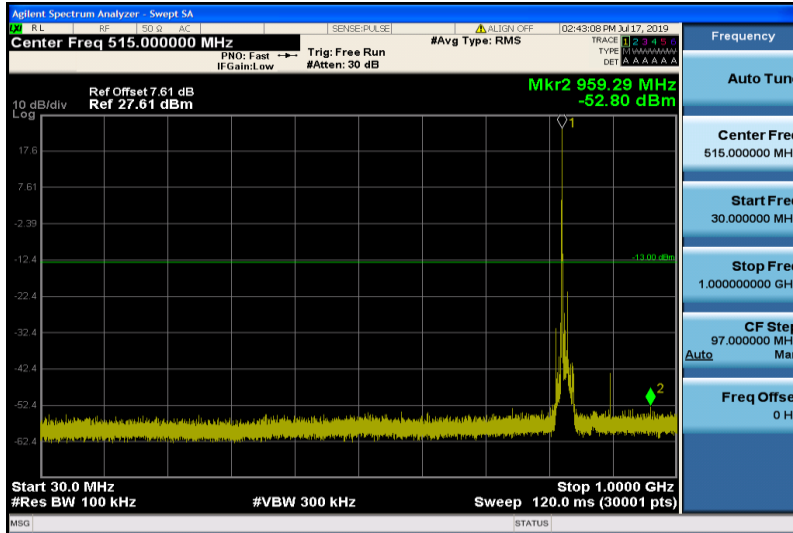

Band26-10MHz-QPSK-26915-1RB#0-30~1000MHz

Band26-10MHz-QPSK-26915-1RB#0-1000~26000MHz

Band26-10MHz-QPSK-26990-1RB#0-30~1000MHz

Band26-10MHz-QPSK-26990-1RB#0-1000~26000MHz

Band26-10MHz-16QAM-26840-1RB#0-30~1000MHz