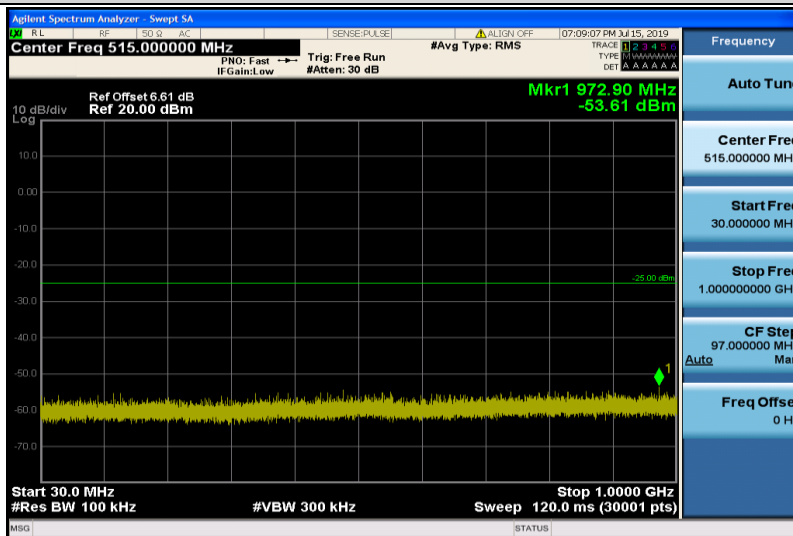

Band38-20MHz-16QAM-37850-1RB#0-Range2:1000~26000MHz

Band38-20MHz-16QAM-38000-1RB#0-Range1:30~1000MHz