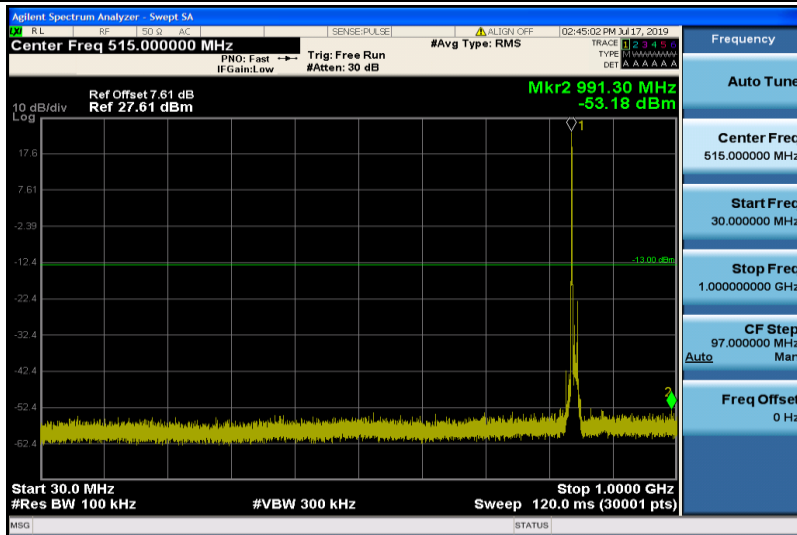

Band26-10MHz-QPSK-26915-1RB#0-1000~26000MHz

Band26-10MHz-QPSK-26990-1RB#0-30~1000MHz