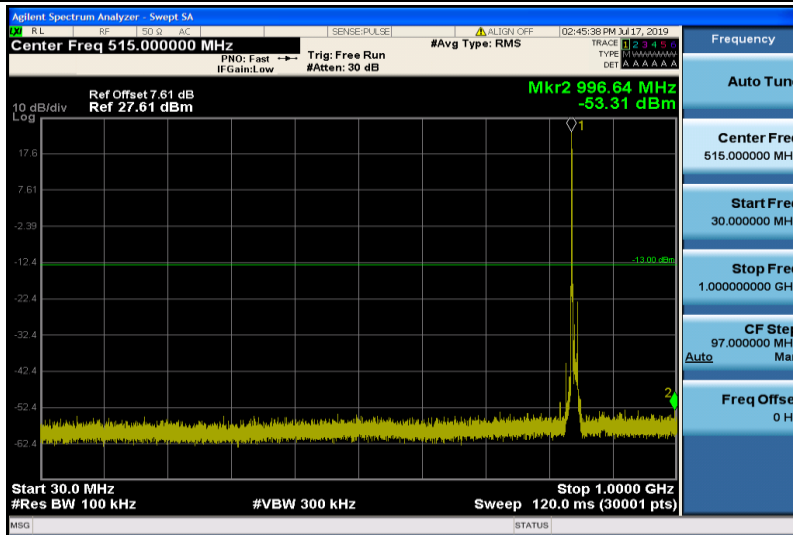

Band26-10MHz-16QAM-26915-1RB#0-1000~26000MHz

Band26-10MHz-16QAM-26990-1RB#0-30~1000MHz