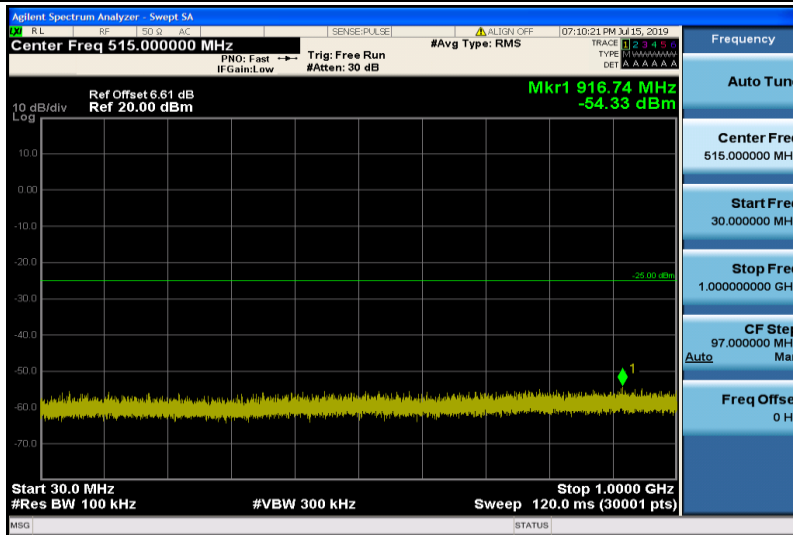

Band38-20MHz-16QAM-37850-1RB#0-Range2:1000~26000MHz

Band38-20MHz-16QAM-38000-1RB#0-Range1:30~1000MHz

Band38-20MHz-16QAM-38000-1RB#0-Range2:1000~26000MHz

Band38-20MHz-16QAM-38150-1RB#0-Range1:30~1000MHz

Band38-20MHz-16QAM-38150-1RB#0-Range2:1000~26000MHz