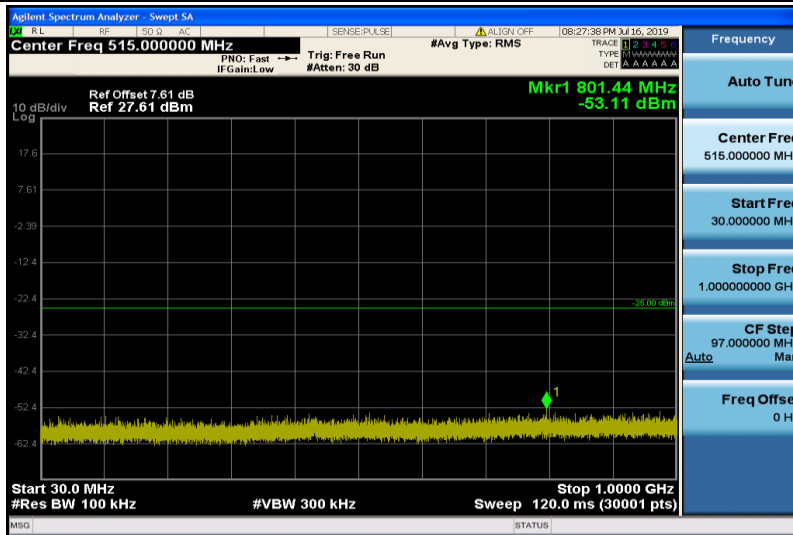

Band41-5MHz-QPSK-41215-1RB#0-1000~26000MHz

Band41-5MHz-16QAM-40265-1RB#0-30~1000MHz

Band41-5MHz-16QAM-40265-1RB#0-1000~26000MHz

Band41-5MHz-16QAM-40620-1RB#0-30~1000MHz

Band41-5MHz-16QAM-40620-1RB#0-1000~26000MHz