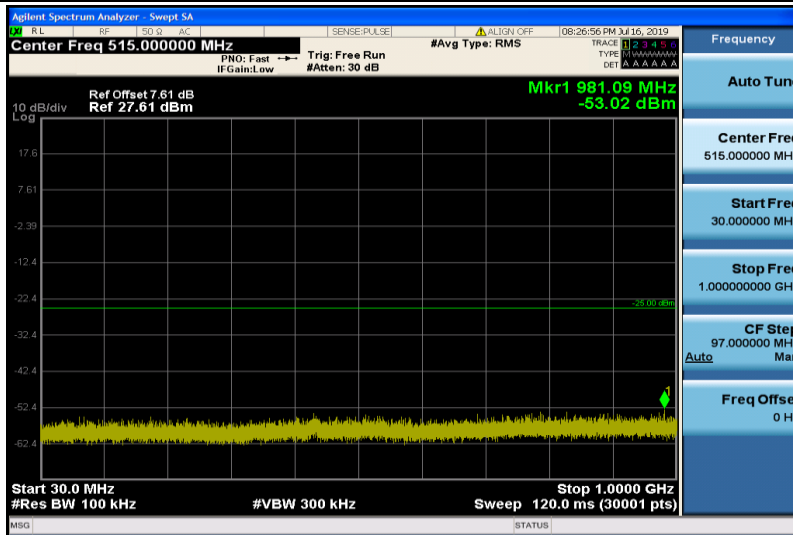

Band41-5MHz-QPSK-40265-1RB#0-30~1000MHz

Band41-5MHz-QPSK-40265-1RB#0-1000~26000MHz

Band41-5MHz-QPSK-40620-1RB#0-30~1000MHz

Band41-5MHz-QPSK-40620-1RB#0-1000~26000MHz

Band41-5MHz-QPSK-41215-1RB#0-30~1000MHz