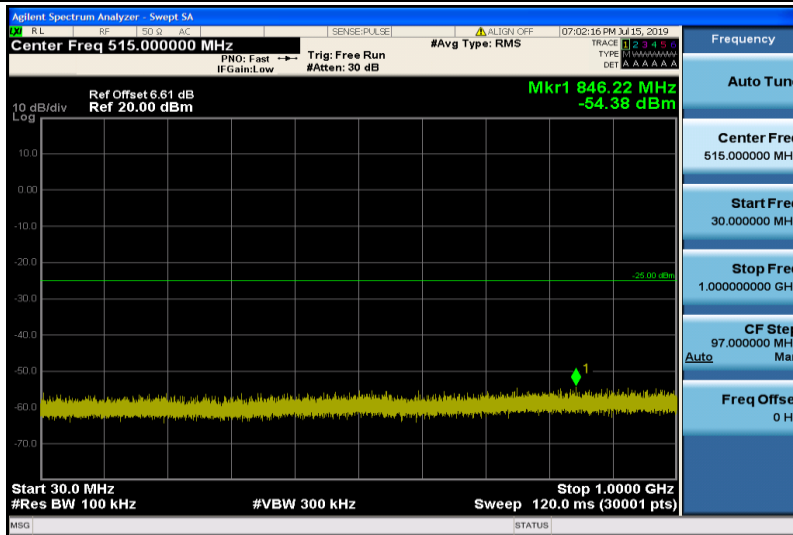

Band38-10MHz-16QAM-38200-1RB#0-Range2:1000~26000MHz

Band38-15MHz-QPSK-37825-1RB#0-Range1:30~1000MHz

Band38-15MHz-QPSK-37825-1RB#0-Range2:100~26000MHz

Band38-15MHz-QPSK-38000-1RB#0-Range1:30~1000MHz

Band38-15MHz-QPSK-38000-1RB#0-Range2:1000~26000MHz