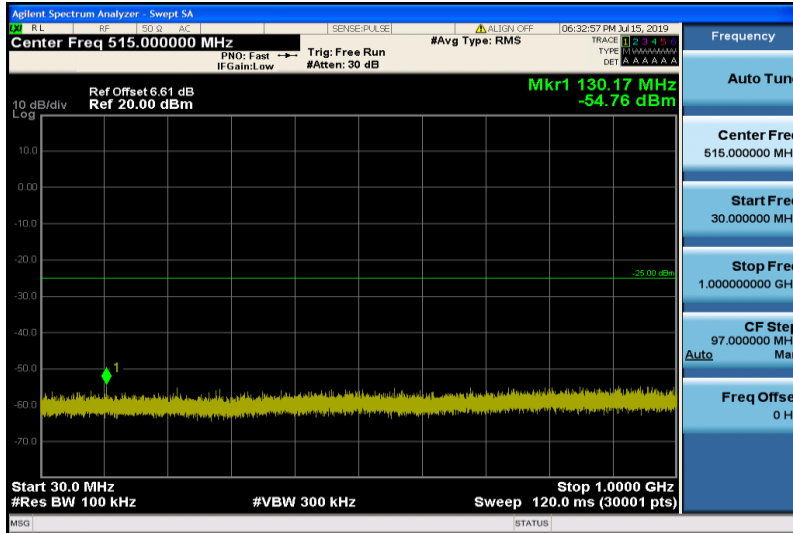

Band38-10MHz-QPSK-37800-1RB#0-Range2:100~26000MHz

Band38-10MHz-QPSK-38000-1RB#0-Range1:30~1000MHz

Band38-10MHz-QPSK-38000-1RB#0-Range2:1000~26000MHz

Band38-10MHz-QPSK-38200-1RB#0-Range1:30~1000MHz

Band38-10MHz-QPSK-38200-1RB#0-Range2:1000~26000MHz