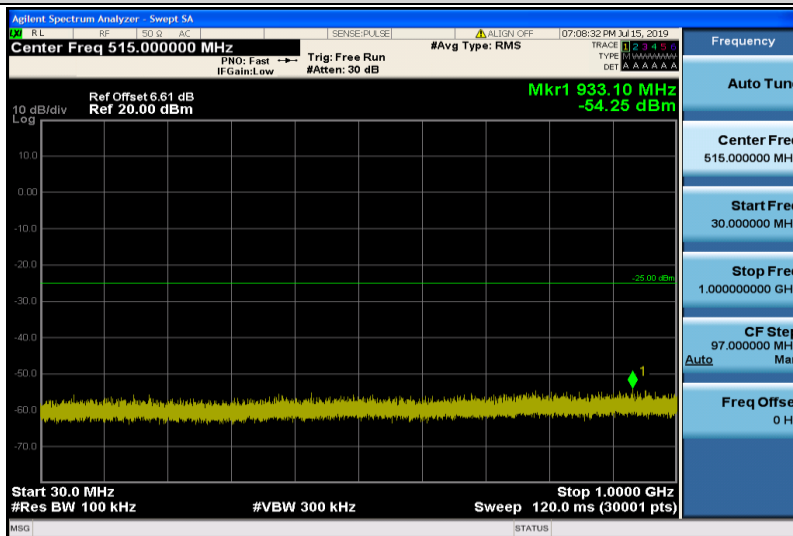

Band38-15MHz-16QAM-38000-1RB#0-Range2:1000~26000MHz

Band38-15MHz-16QAM-38175-1RB#0-Range1:30~1000MHz

Band38-15MHz-16QAM-38175-1RB#0-Range2:1000~26000MHz

Band38-20MHz-QPSK-37850-1RB#0-Range1:30~1000MHz

Band38-20MHz-QPSK-37850-1RB#0-Range2:100~26000MHz