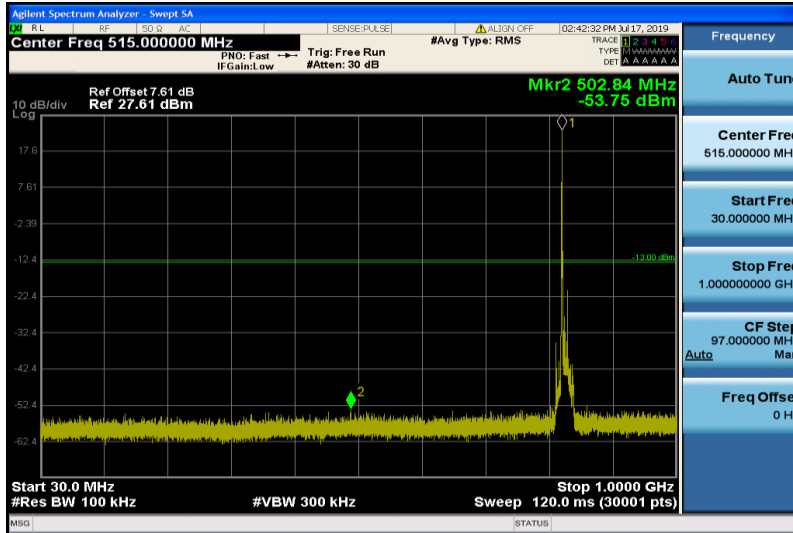

Band26-5MHz-16QAM-26915-1RB#0-1000~26000MHz

Band26-5MHz-16QAM-27015-1RB#0-30~1000MHz

Band26-5MHz-16QAM-27015-1RB#0-1000~26000MHz

Band26-10MHz-QPSK-26840-1RB#0-30~1000MHz

Band26-10MHz-QPSK-26840-1RB#0-1000~26000MHz