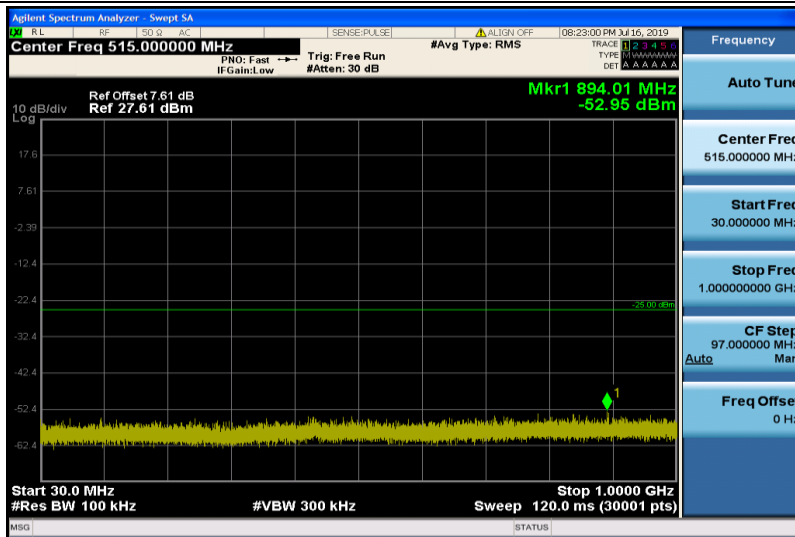

Band38-20MHz-16QAM-37850-1RB#0-Range2:1000~26000MHz

Band38-20MHz-16QAM-38000-1RB#0-Range1:30~1000MHz

Band38-20MHz-16QAM-38000-1RB#0-Range2:1000~26000MHz

Band38-20MHz-16QAM-38150-1RB#0-Range1:30~1000MHz

Band38-20MHz-16QAM-38150-1RB#0-Range2:1000~26000MHz