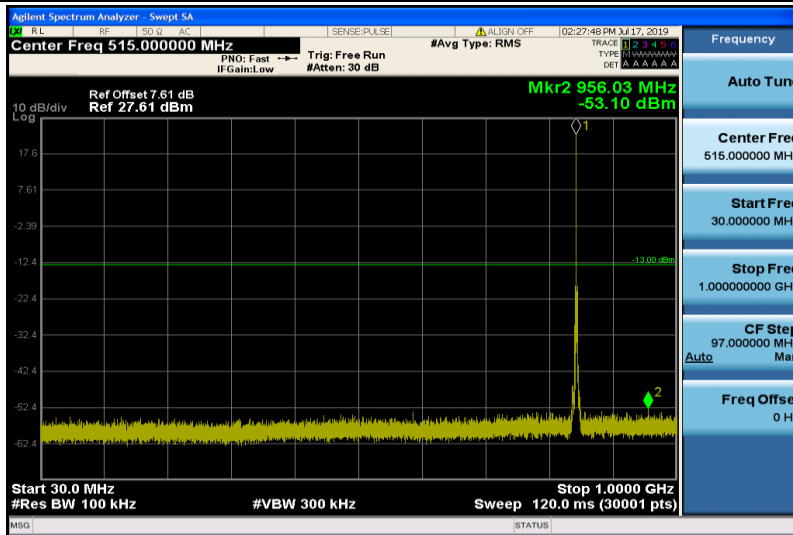

Band26-3MHz-QPSK-26805-1RB#0-1000~26000MHz

Band26-3MHz-QPSK-26915-1RB#0-30~1000MHz

Band26-3MHz-QPSK-26915-1RB#0-1000~26000MHz

Band26-3MHz-QPSK-27025-1RB#0-30~1000MHz

Band26-3MHz-QPSK-27025-1RB#0-1000~26000MHz