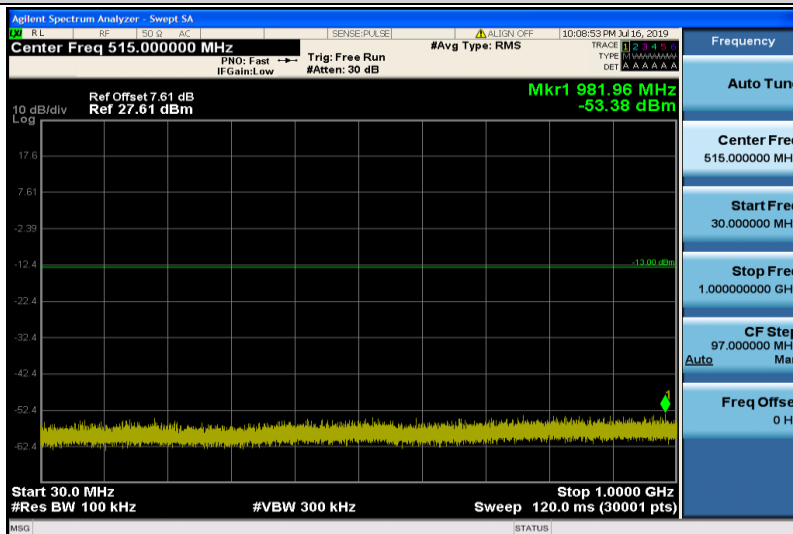

Band25-20MHz-16QAM-26140-1RB#0-1000~26000MHz

Band25-20MHz-16QAM-26365-1RB#0-30~1000MHz