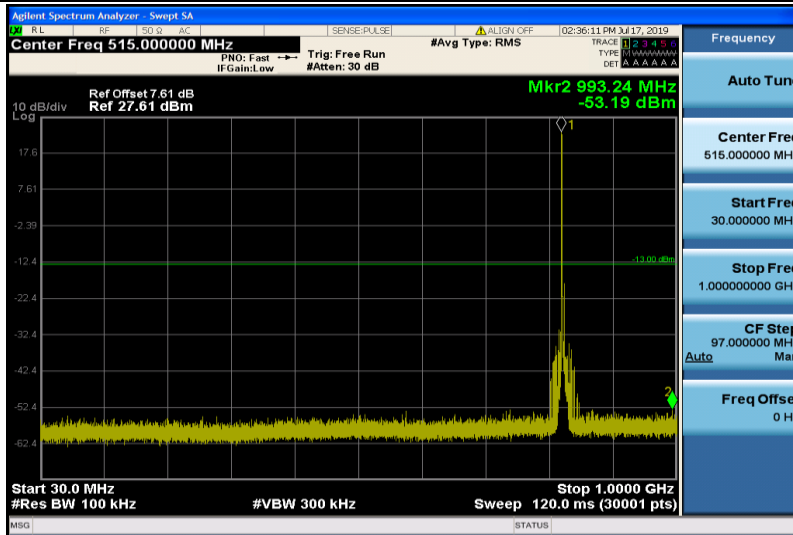

Band26-3MHz-16QAM-27025-1RB#0-1000~26000MHz

Band26-5MHz-QPSK-26815-1RB#0-30~1000MHz