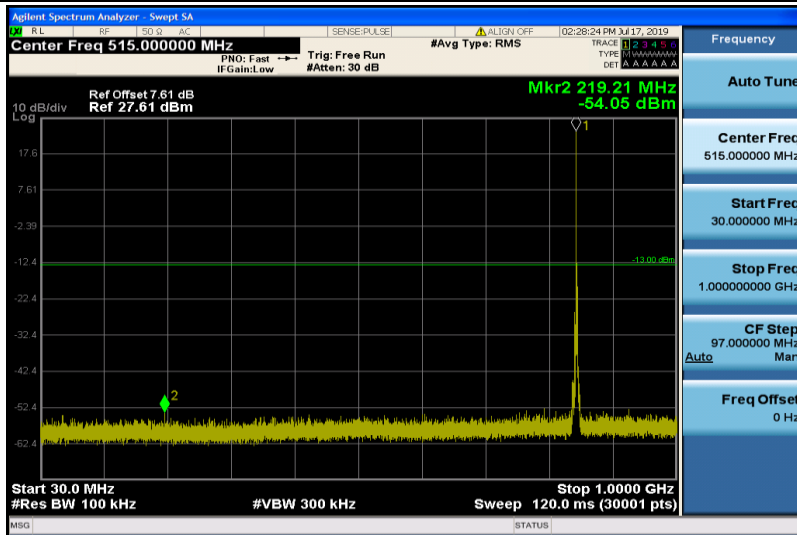

Band26-3MHz-16QAM-26805-1RB#0-30~1000MHz

Band26-3MHz-16QAM-26805-1RB#0-1000~26000MHz

Band26-3MHz-16QAM-26915-1RB#0-30~1000MHz

Band26-3MHz-16QAM-26915-1RB#0-1000~26000MHz

Band26-3MHz-16QAM-27025-1RB#0-30~1000MHz