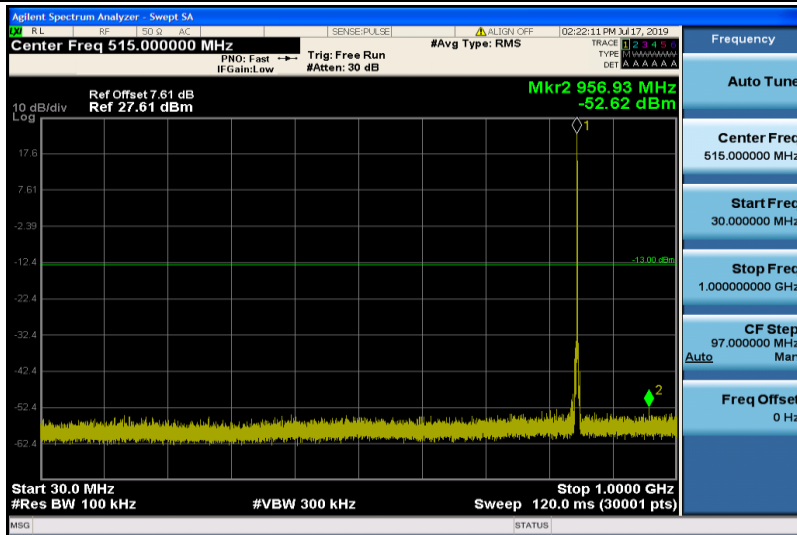

Band26-1.4MHz-QPSK-26915-1RB#0-1000~26000MHz

Band26-1.4MHz-QPSK-27033-1RB#0-30~1000MHz