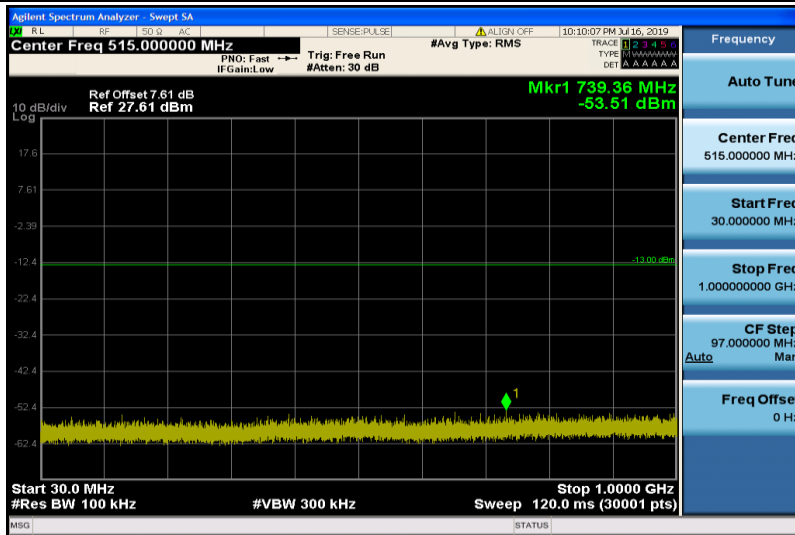

Band25-20MHz-QPSK-26590-1RB#0-1000~26000MHz

Band25-20MHz-16QAM-26140-1RB#0-30~1000MHz

Band25-20MHz-16QAM-26140-1RB#0-1000~26000MHz

Band25-20MHz-16QAM-26365-1RB#0-30~1000MHz

Band25-20MHz-16QAM-26365-1RB#0-1000~26000MHz