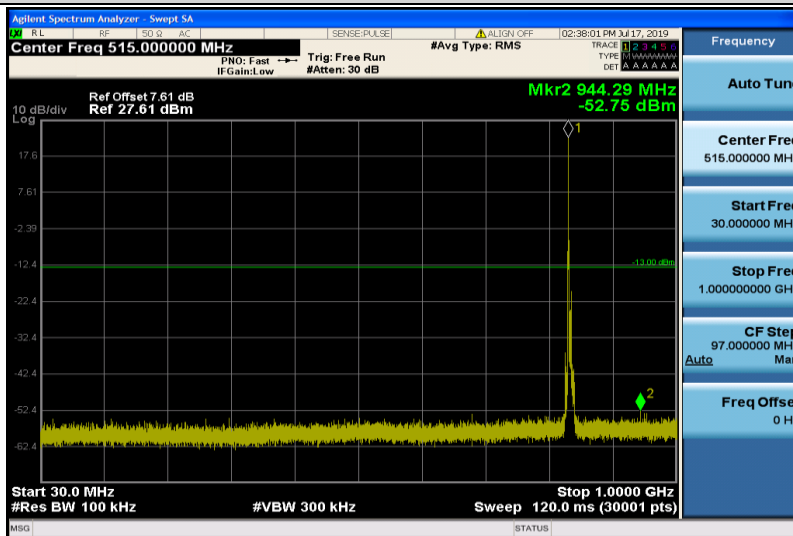

Band26-5MHz-QPSK-27015-1RB#0-30~1000MHz

Band26-5MHz-QPSK-27015-1RB#0-1000~26000MHz

Band26-5MHz-16QAM-26815-1RB#0-30~1000MHz

Band26-5MHz-16QAM-26815-1RB#0-1000~26000MHz

Band26-5MHz-16QAM-26915-1RB#0-30~1000MHz