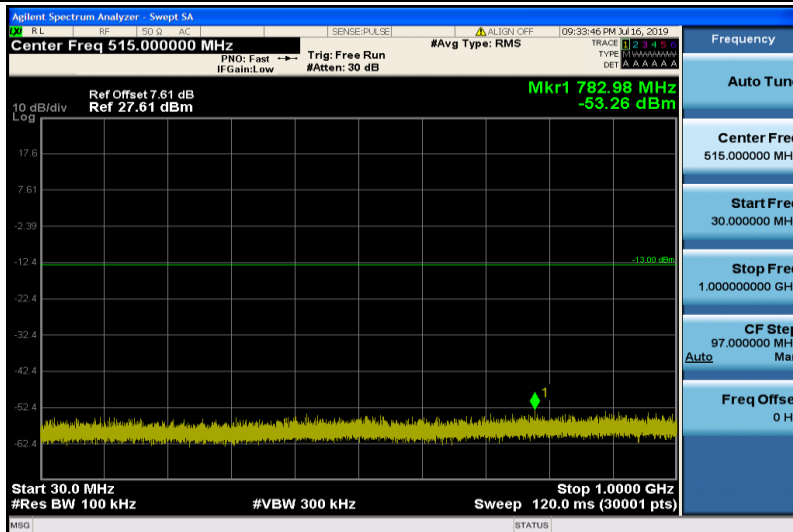

Band25-10MHz-QPSK-26365-1RB#0-1000~26000MHz

Band25-10MHz-QPSK-26640-1RB#0-30~1000MHz