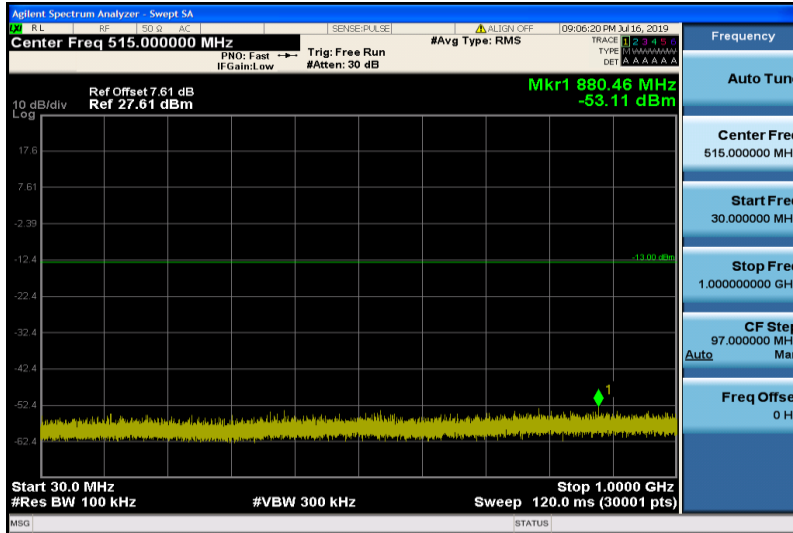

Band25-1.4MHz-16QAM-26365-1RB#0-30~1000MHz

Band25-1.4MHz-16QAM-26365-1RB#0-1000~26000MHz

Band25-1.4MHz-16QAM-26683-1RB#0-30~1000MHz

Band25-1.4MHz-16QAM-26683-1RB#0-1000~26000MHz

Band25-3MHz-QPSK-26055-1RB#0-30~1000MHz