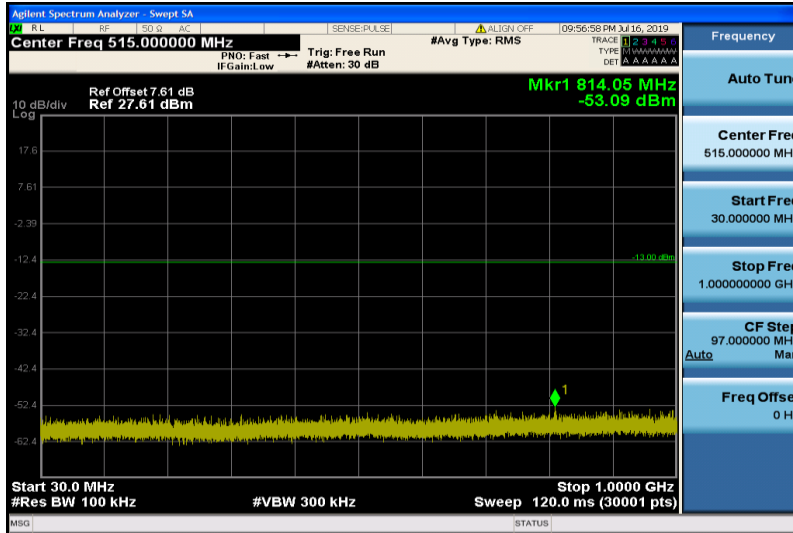

Band25-5MHz-QPSK-26665-1RB#0-1000~26000MHz

Band25-5MHz-16QAM-26065-1RB#0-30~1000MHz