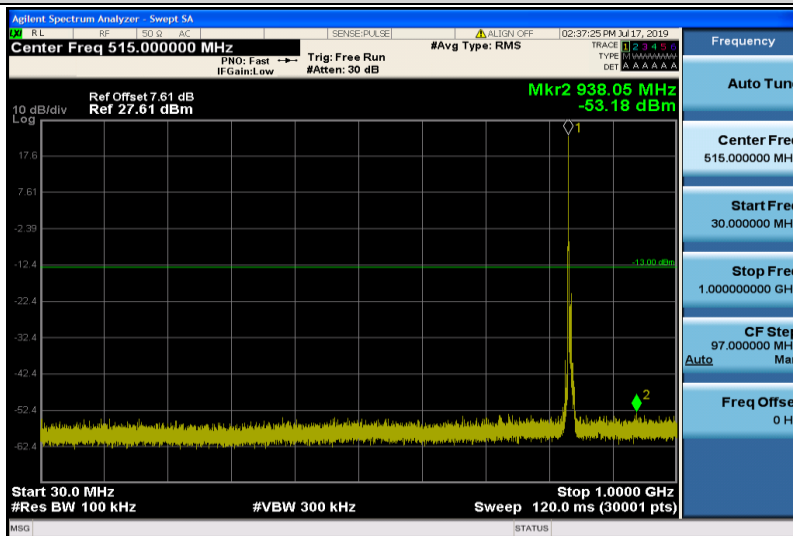

Band26-5MHz-QPSK-26815-1RB#0-1000~26000MHz

Band26-5MHz-QPSK-26915-1RB#0-30~1000MHz