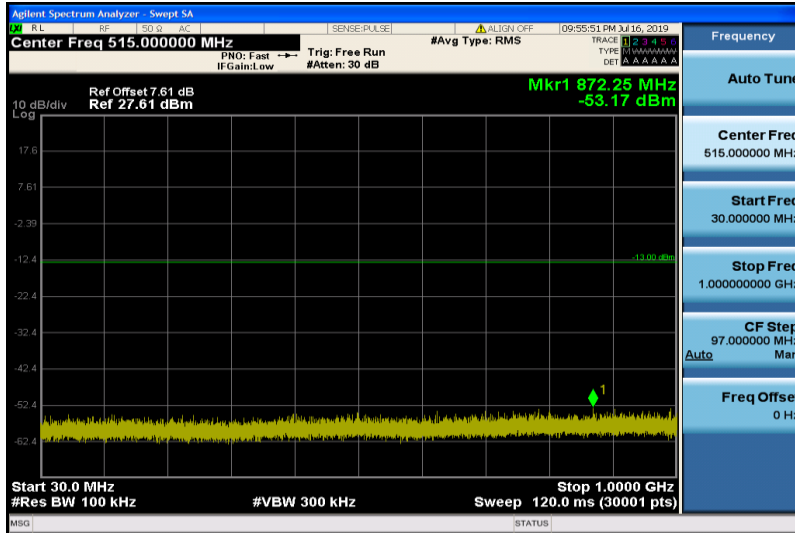

Band25-3MHz-16QAM-26675-1RB#0-1000~26000MHz

Band25-5MHz-QPSK-26065-1RB#0-30~1000MHz