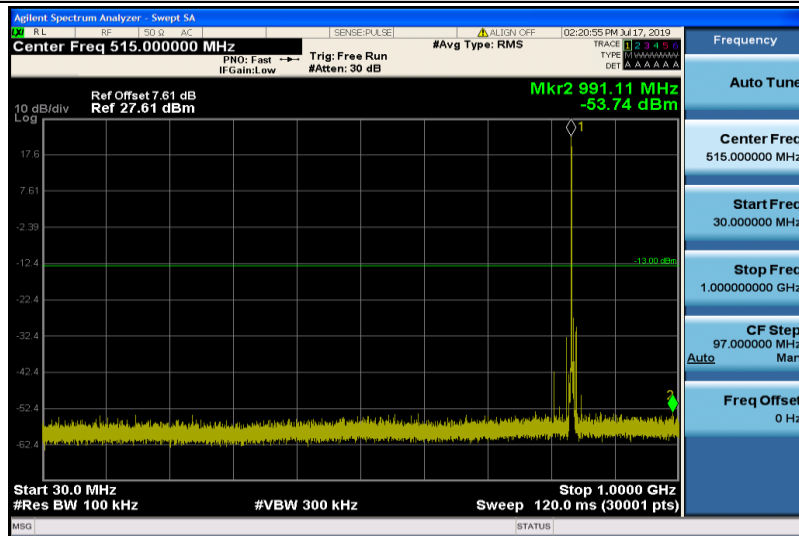

Band25-20MHz-16QAM-26590-1RB#0-30~1000MHz

Band25-20MHz-16QAM-26590-1RB#0-1000~26000MHz

Band26-1.4MHz-QPSK-26797-1RB#0-30~1000MHz

Band26-1.4MHz-QPSK-26797-1RB#0-1000~26000MHz

Band26-1.4MHz-QPSK-26915-1RB#0-30~1000MHz