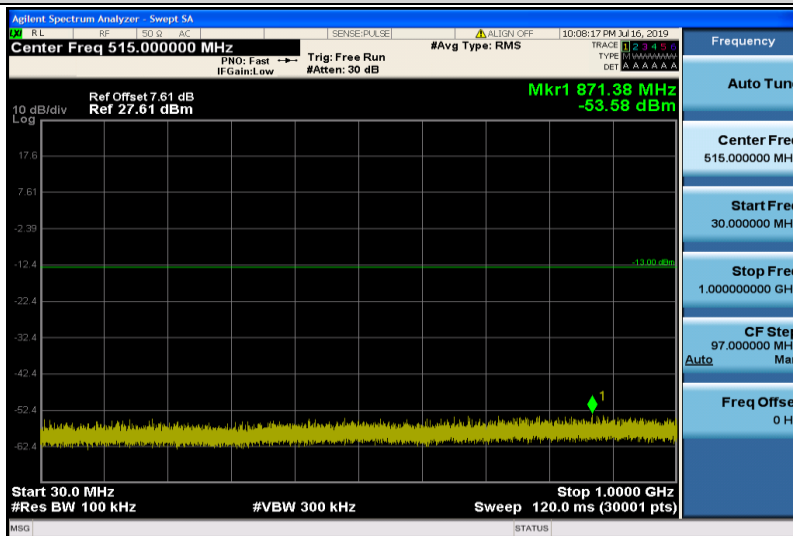

Band25-20MHz-QPSK-26140-1RB#0-1000~26000MHz

Band25-20MHz-QPSK-26365-1RB#0-30~1000MHz