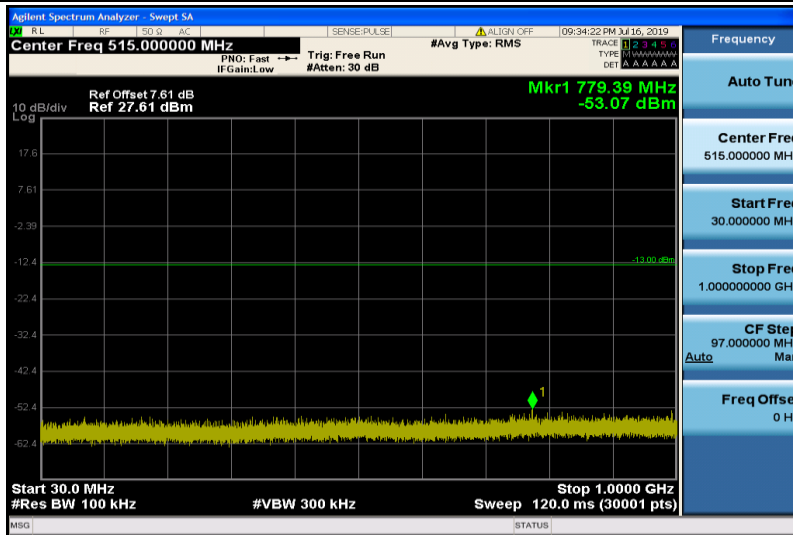

Band25-10MHz-16QAM-26365-1RB#0-1000~26000MHz

Band25-10MHz-16QAM-26640-1RB#0-30~1000MHz