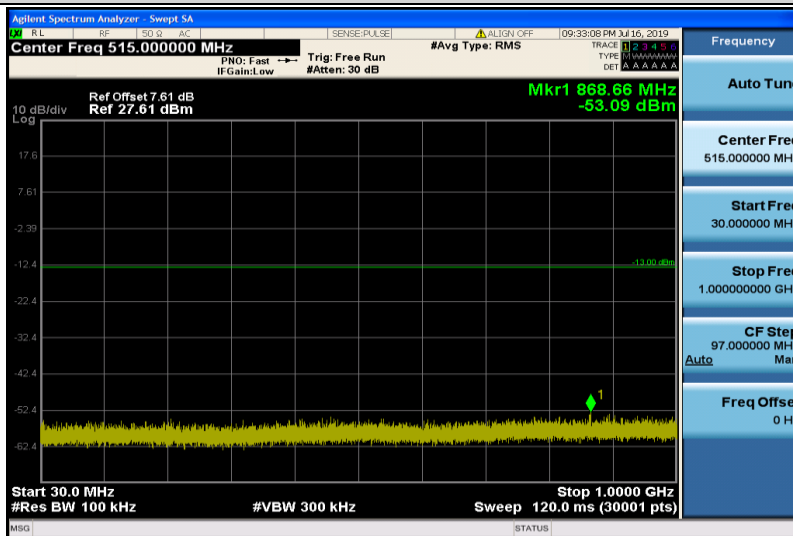

Band25-10MHz-16QAM-26090-1RB#0-1000~26000MHz

Band25-10MHz-16QAM-26365-1RB#0-30~1000MHz