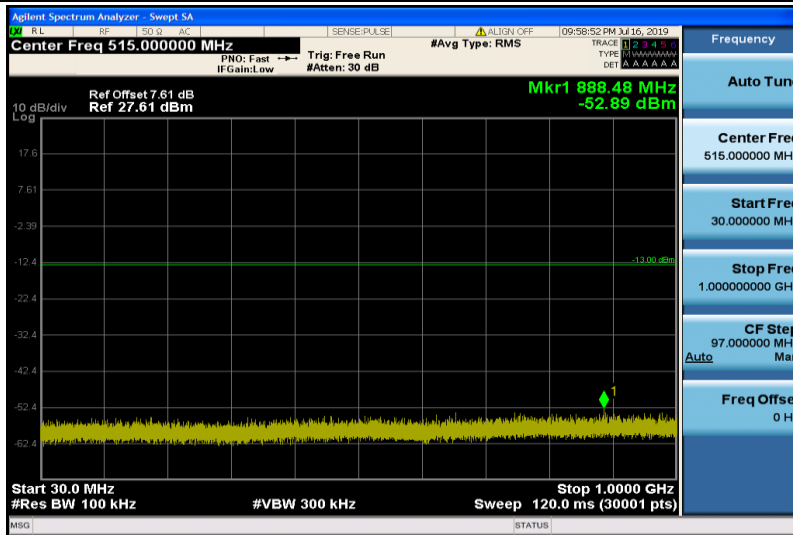

Band25-3MHz-16QAM-26675-1RB#0-1000~26000MHz

Band25-5MHz-QPSK-26065-1RB#0-30~1000MHz

Band25-5MHz-QPSK-26065-1RB#0-1000~26000MHz

Band25-5MHz-QPSK-26365-1RB#0-30~1000MHz

Band25-5MHz-QPSK-26365-1RB#0-1000~26000MHz