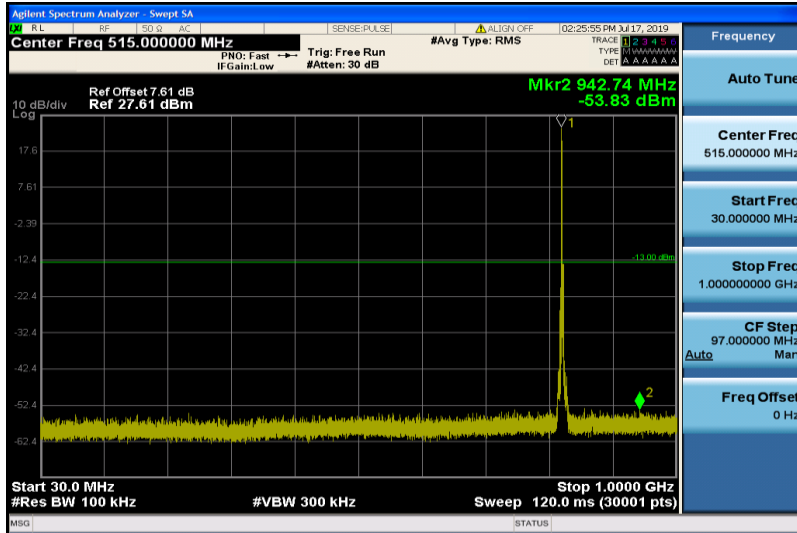

Band26-3MHz-QPSK-26805-1RB#0-1000~26000MHz

Band26-3MHz-QPSK-26915-1RB#0-30~1000MHz

Band26-3MHz-QPSK-26915-1RB#0-1000~26000MHz

Band26-3MHz-QPSK-27025-1RB#0-30~1000MHz

Band26-3MHz-QPSK-27025-1RB#0-1000~26000MHz