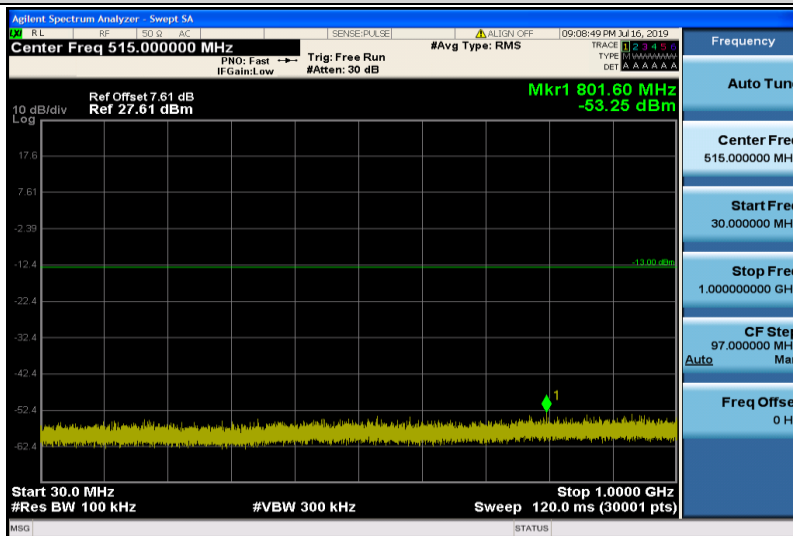

Band25-3MHz-16QAM-26055-1RB#0-1000~26000MHz

Band25-3MHz-16QAM-26365-1RB#0-30~1000MHz