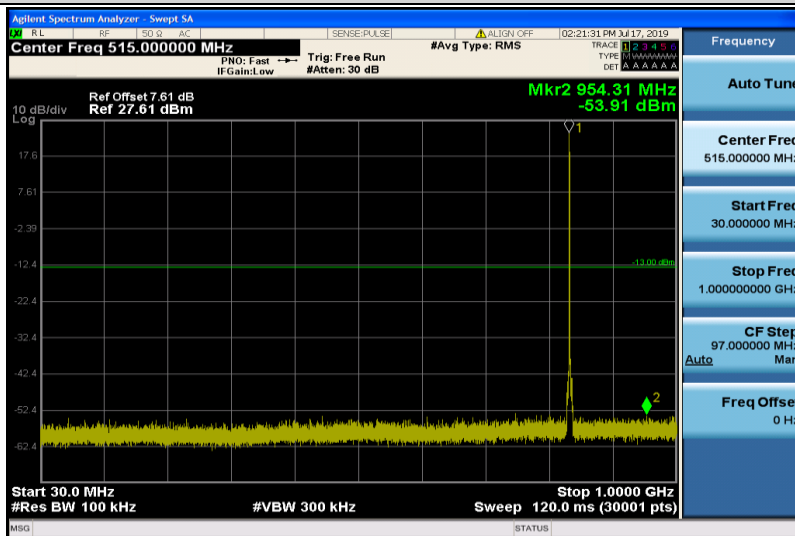

Band26-1.4MHz-QPSK-26915-1RB#0-1000~26000MHz

Band26-1.4MHz-QPSK-27033-1RB#0-30~1000MHz

Band26-1.4MHz-QPSK-27033-1RB#0-1000~26000MHz

Band26-1.4MHz-16QAM-26797-1RB#0-30~1000MHz

Band26-1.4MHz-16QAM-26797-1RB#0-1000~26000MHz