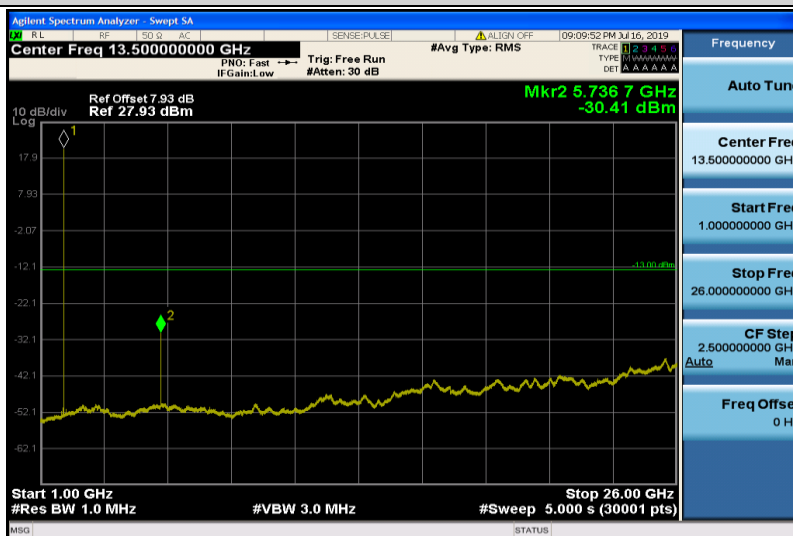

Band25-3MHz-QPSK-26055-1RB#0-1000~26000MHz

Band25-3MHz-QPSK-26365-1RB#0-30~1000MHz

Band25-3MHz-QPSK-26365-1RB#0-1000~26000MHz

Band25-3MHz-QPSK-26675-1RB#0-30~1000MHz

Band25-3MHz-QPSK-26675-1RB#0-1000~26000MHz