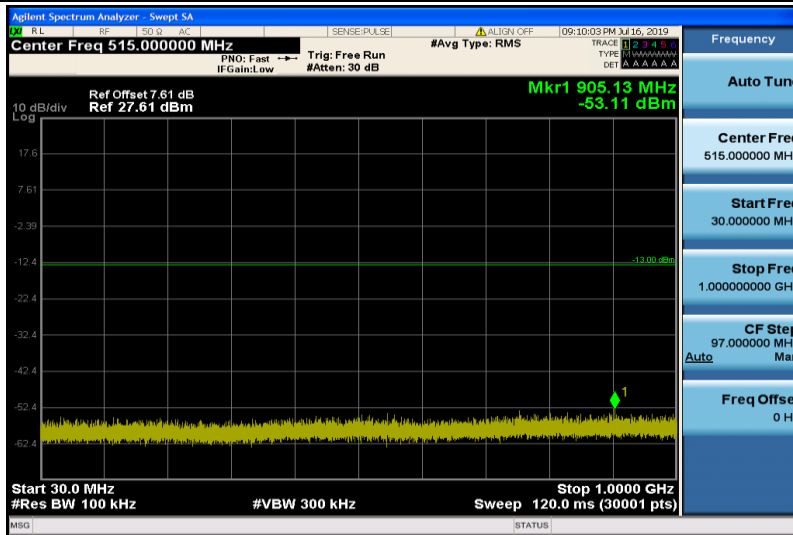

Band25-3MHz-16QAM-26055-1RB#0-30~1000MHz

Band25-3MHz-16QAM-26055-1RB#0-1000~26000MHz

Band25-3MHz-16QAM-26365-1RB#0-30~1000MHz

Band25-3MHz-16QAM-26365-1RB#0-1000~26000MHz

Band25-3MHz-16QAM-26675-1RB#0-30~1000MHz