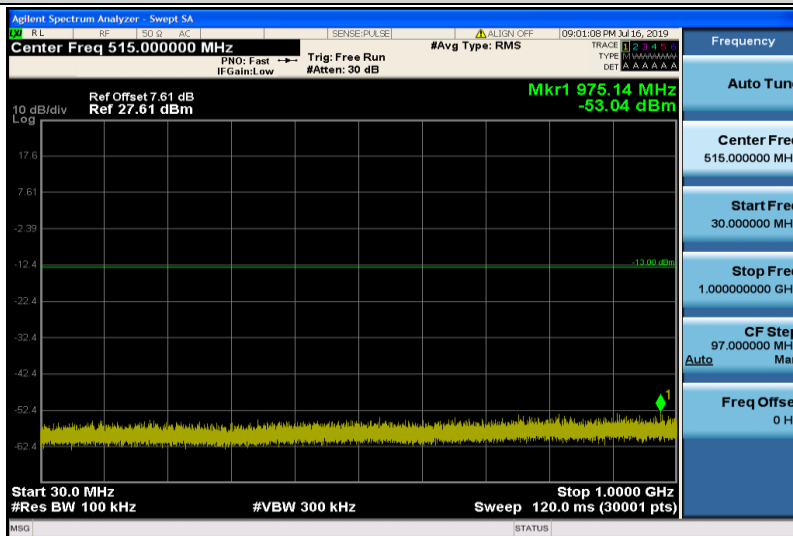

Band25-1.4MHz-QPSK-26365-1RB#0-1000~26000MHz

Band25-1.4MHz-QPSK-26683-1RB#0-30~1000MHz

Band25-1.4MHz-QPSK-26683-1RB#0-1000~26000MHz

Band25-1.4MHz-16QAM-26047-1RB#0-30~1000MHz

Band25-1.4MHz-16QAM-26047-1RB#0-1000~26000MHz