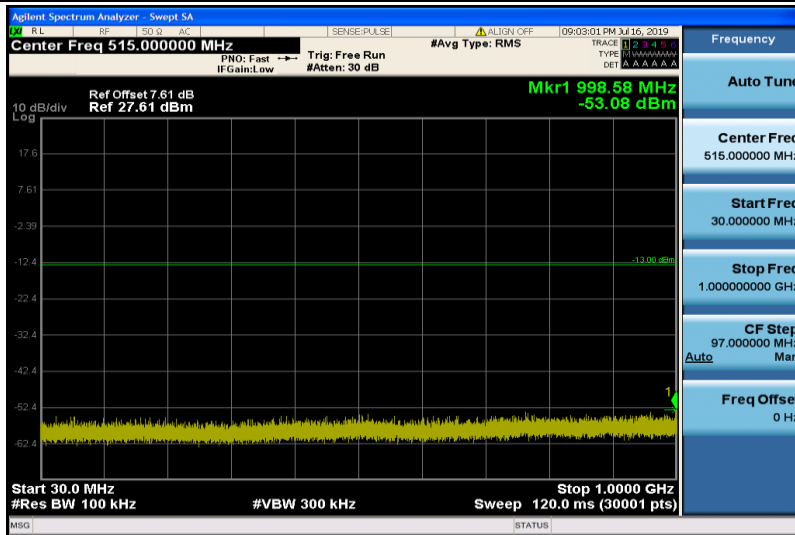

Band25-1.4MHz-16QAM-26365-1RB#0-1000~26000MHz

Band25-1.4MHz-16QAM-26683-1RB#0-30~1000MHz