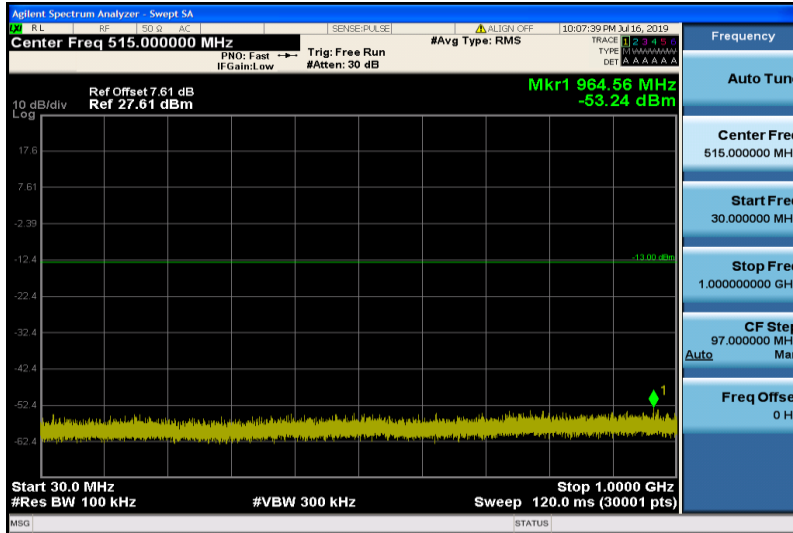

Band25-20MHz-QPSK-26590-1RB#0-1000~26000MHz

Band25-20MHz-16QAM-26140-1RB#0-30~1000MHz