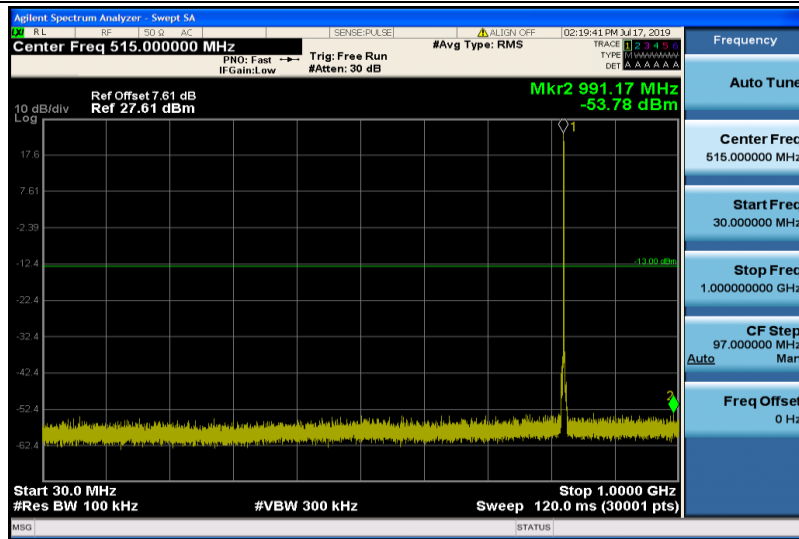

Band25-20MHz-16QAM-26590-1RB#0-1000~26000MHz

Band26-1.4MHz-QPSK-26797-1RB#0-30~1000MHz