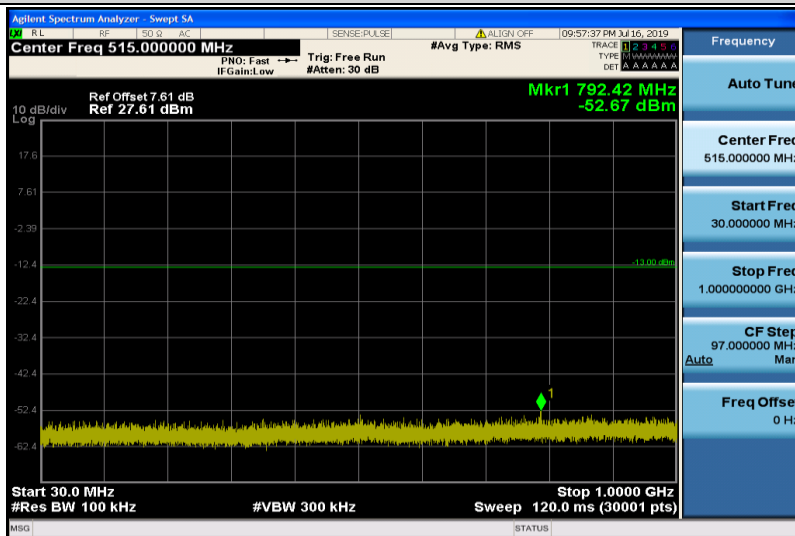

Band25-5MHz-QPSK-26065-1RB#0-1000~26000MHz

Band25-5MHz-QPSK-26365-1RB#0-30~1000MHz