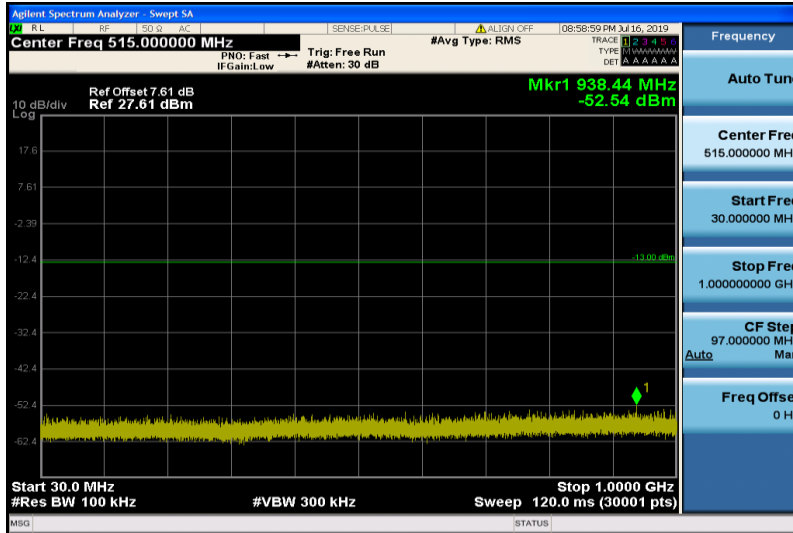

Band25-1.4MHz-QPSK-26365-1RB#0-1000~26000MHz

Band25-1.4MHz-QPSK-26683-1RB#0-30~1000MHz

Band25-1.4MHz-QPSK-26683-1RB#0-1000~26000MHz

Band25-1.4MHz-16QAM-26047-1RB#0-30~1000MHz

Band25-1.4MHz-16QAM-26047-1RB#0-1000~26000MHz