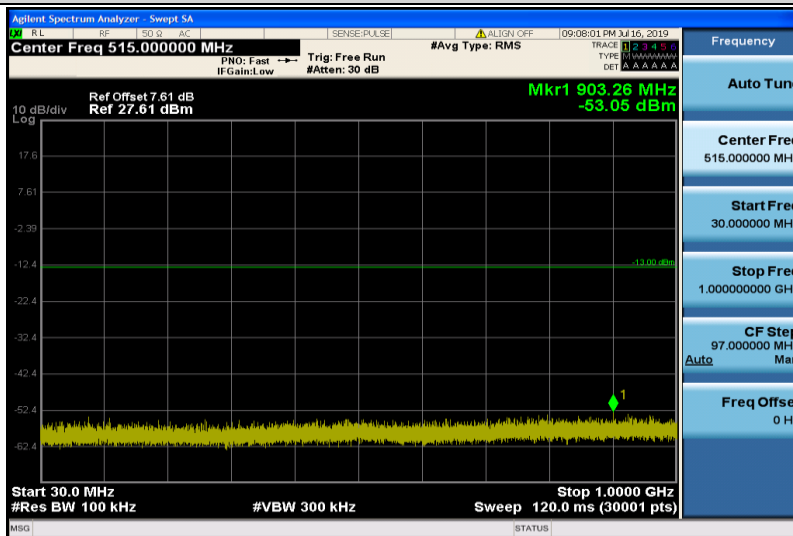

Band25-3MHz-QPSK-26055-1RB#0-1000~26000MHz

Band25-3MHz-QPSK-26365-1RB#0-30~1000MHz