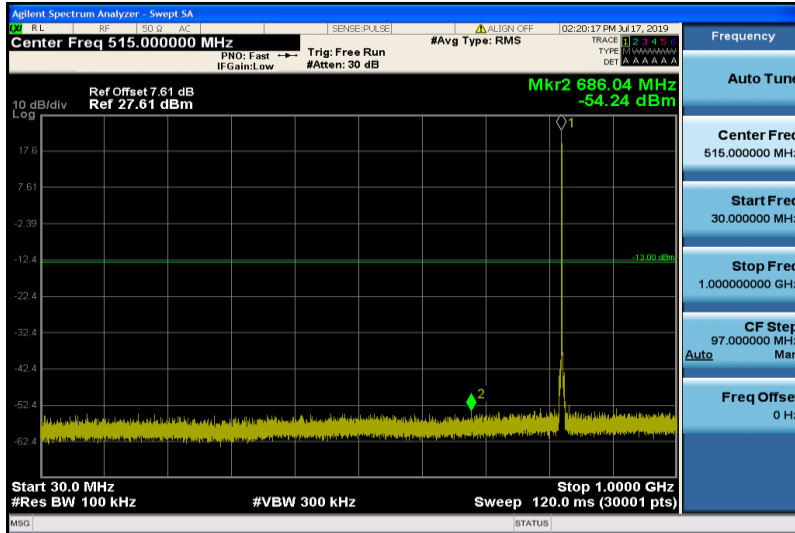

Band26-1.4MHz-QPSK-27033-1RB#0-1000~26000MHz

Band26-1.4MHz-16QAM-26797-1RB#0-30~1000MHz