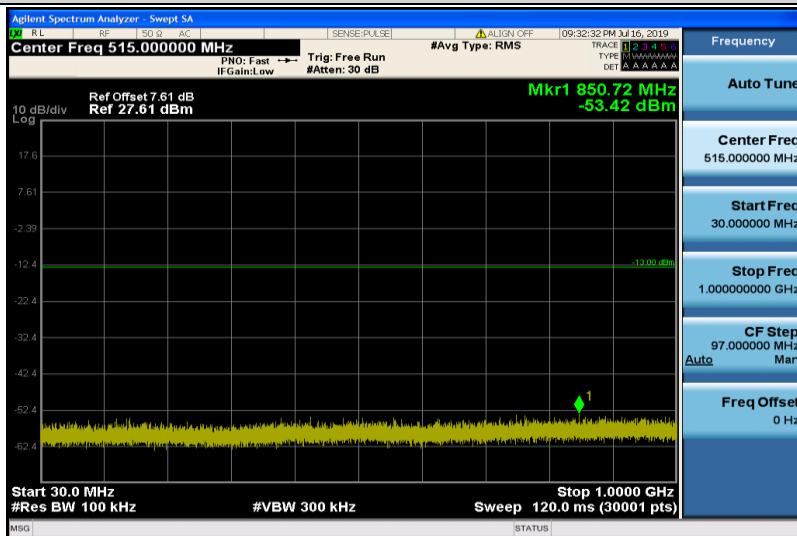

Band25-5MHz-16QAM-26365-1RB#0-1000~26000MHz

Band25-5MHz-16QAM-26665-1RB#0-30~1000MHz

Band25-5MHz-16QAM-26665-1RB#0-1000~26000MHz

Band25-10MHz-QPSK-26090-1RB#0-30~1000MHz

Band25-10MHz-QPSK-26090-1RB#0-1000~26000MHz