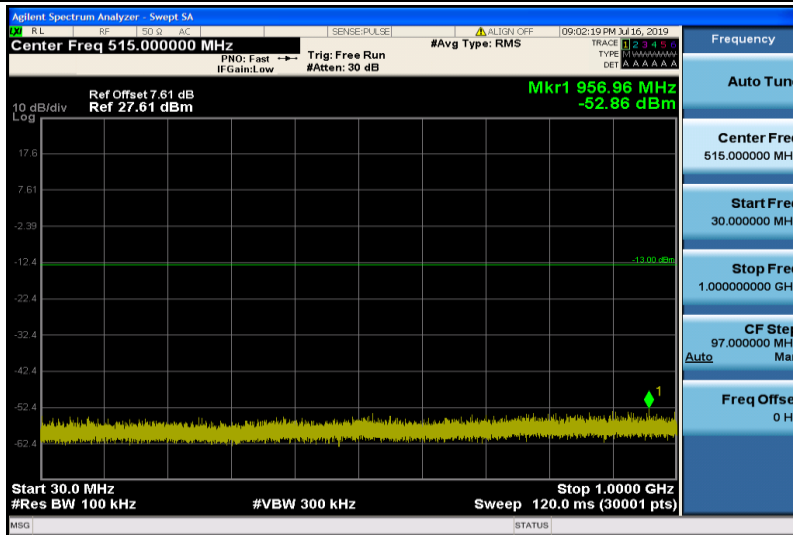

Band25-1.4MHz-QPSK-26365-1RB#0-1000~26000MHz

Band25-1.4MHz-QPSK-26683-1RB#0-30~1000MHz

Band25-1.4MHz-QPSK-26683-1RB#0-1000~26000MHz

Band25-1.4MHz-16QAM-26047-1RB#0-30~1000MHz

Band25-1.4MHz-16QAM-26047-1RB#0-1000~26000MHz