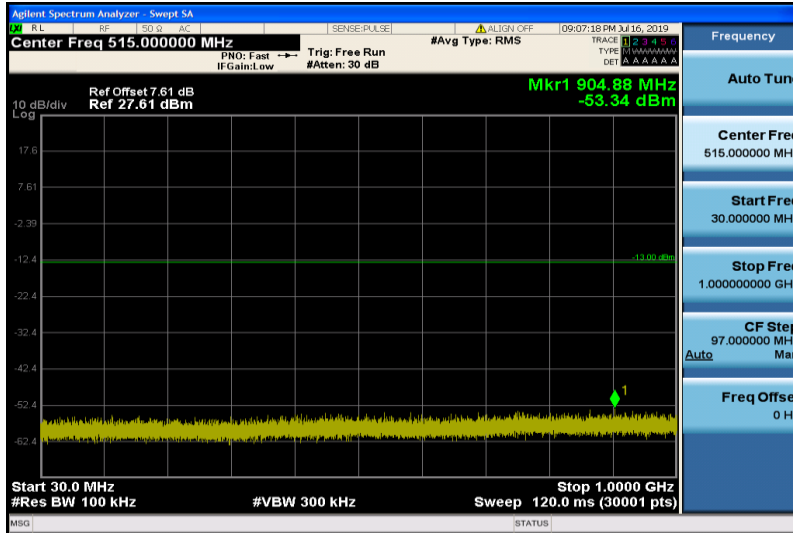

Band25-3MHz-QPSK-26055-1RB#0-1000~26000MHz

Band25-3MHz-QPSK-26365-1RB#0-30~1000MHz

Band25-3MHz-QPSK-26365-1RB#0-1000~26000MHz

Band25-3MHz-QPSK-26675-1RB#0-30~1000MHz

Band25-3MHz-QPSK-26675-1RB#0-1000~26000MHz