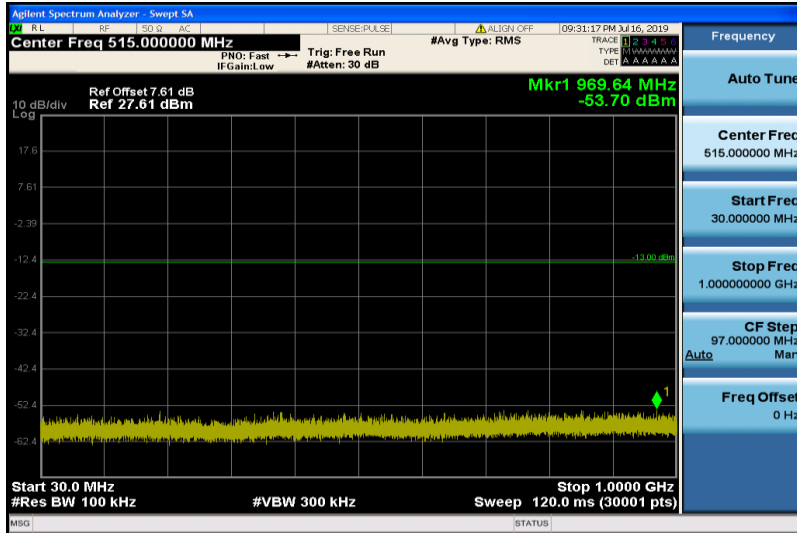

Band25-5MHz-16QAM-26665-1RB#0-1000~26000MHz

Band25-10MHz-QPSK-26090-1RB#0-30~1000MHz