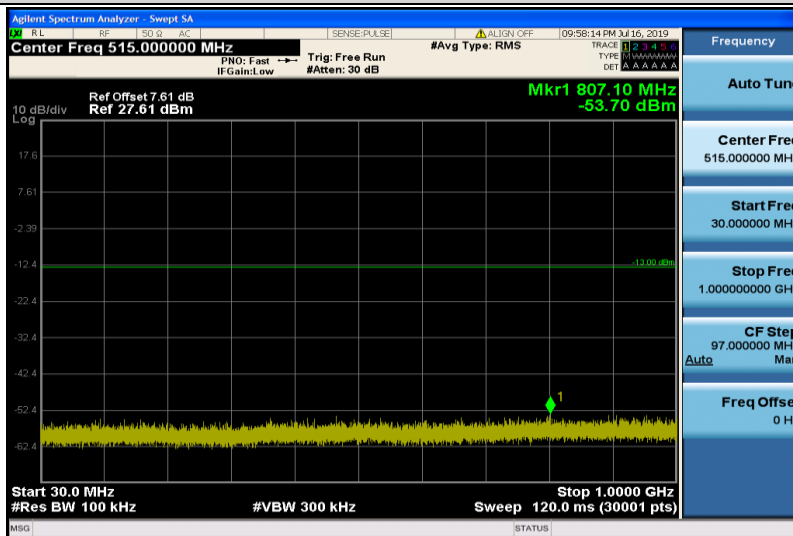

Band25-5MHz-QPSK-26665-1RB#0-30~1000MHz

Band25-5MHz-QPSK-26665-1RB#0-1000~26000MHz

Band25-5MHz-16QAM-26065-1RB#0-30~1000MHz

Band25-5MHz-16QAM-26065-1RB#0-1000~26000MHz

Band25-5MHz-16QAM-26365-1RB#0-30~1000MHz