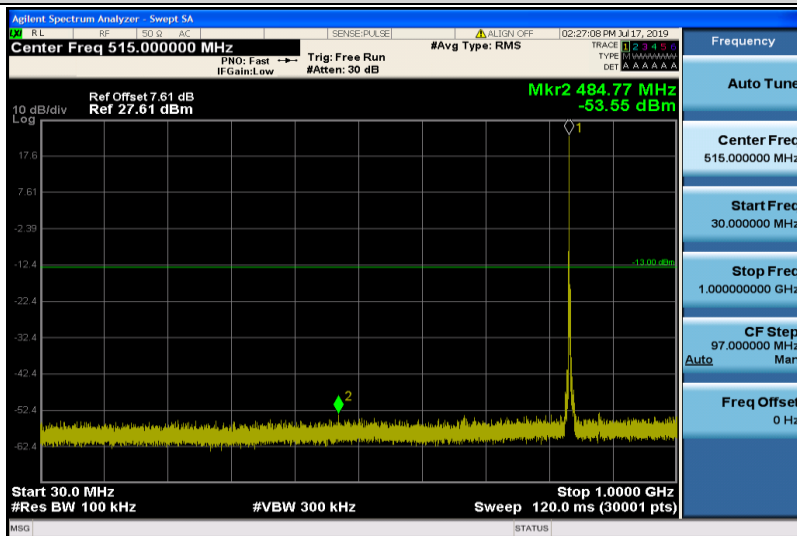

Band26-3MHz-16QAM-26805-1RB#0-1000~26000MHz

Band26-3MHz-16QAM-26915-1RB#0-30~1000MHz