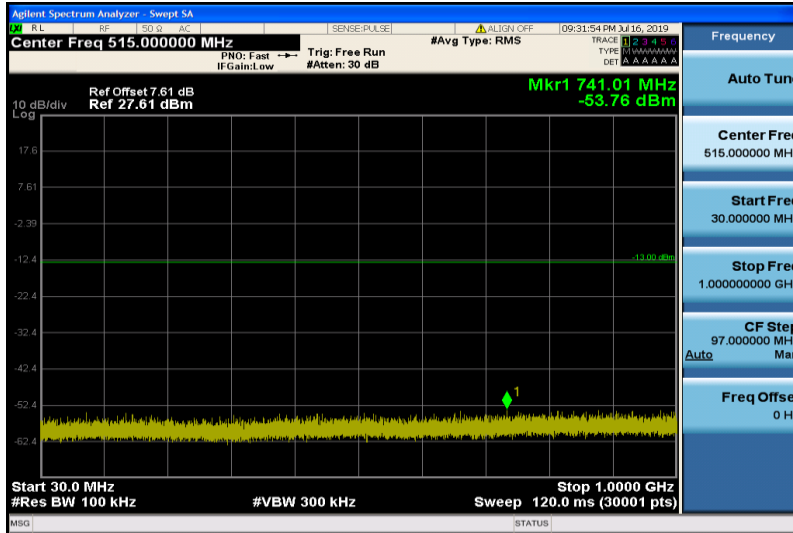

Band25-10MHz-QPSK-26365-1RB#0-30~1000MHz

Band25-10MHz-QPSK-26365-1RB#0-1000~26000MHz

Band25-10MHz-QPSK-26640-1RB#0-30~1000MHz

Band25-10MHz-QPSK-26640-1RB#0-1000~26000MHz

Band25-10MHz-16QAM-26090-1RB#0-30~1000MHz