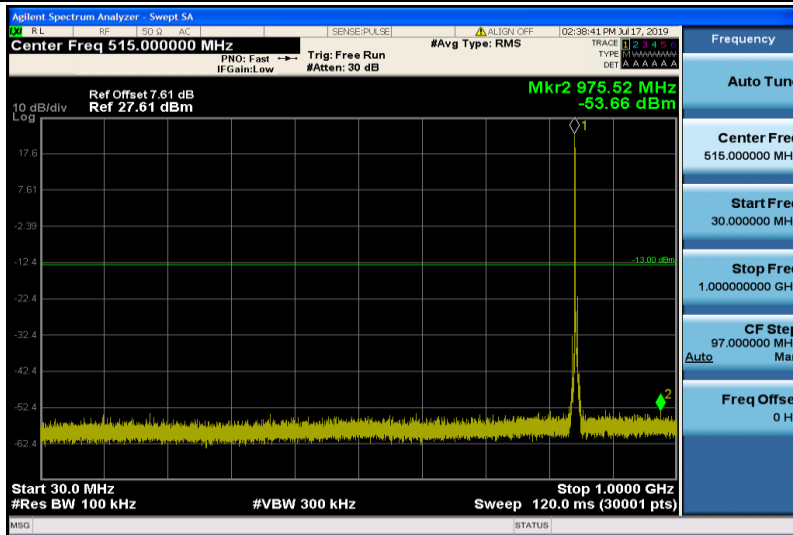

Band26-3MHz-16QAM-27025-1RB#0-1000~26000MHz

Band26-5MHz-QPSK-26815-1RB#0-30~1000MHz

Band26-5MHz-QPSK-26815-1RB#0-1000~26000MHz

Band26-5MHz-QPSK-26915-1RB#0-30~1000MHz

Band26-5MHz-QPSK-26915-1RB#0-1000~26000MHz