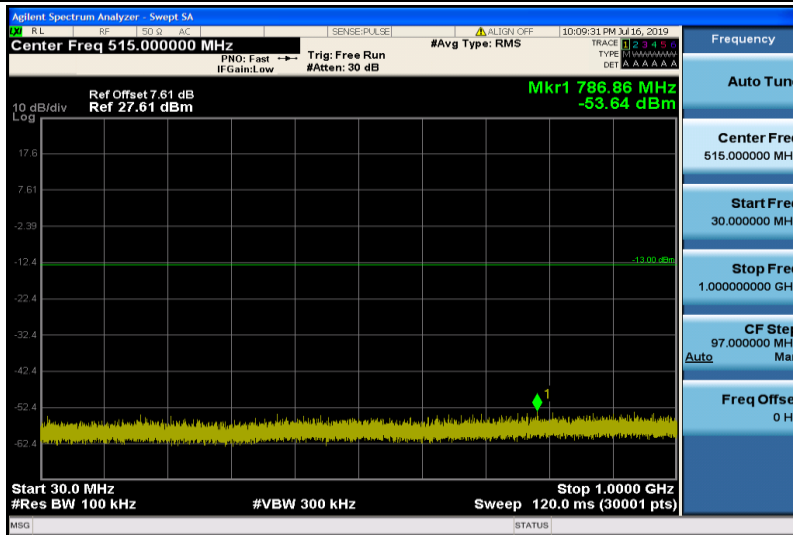

Band25-20MHz-QPSK-26140-1RB#0-30~1000MHz

Band25-20MHz-QPSK-26140-1RB#0-1000~26000MHz

Band25-20MHz-QPSK-26365-1RB#0-30~1000MHz

Band25-20MHz-QPSK-26365-1RB#0-1000~26000MHz

Band25-20MHz-QPSK-26590-1RB#0-30~1000MHz