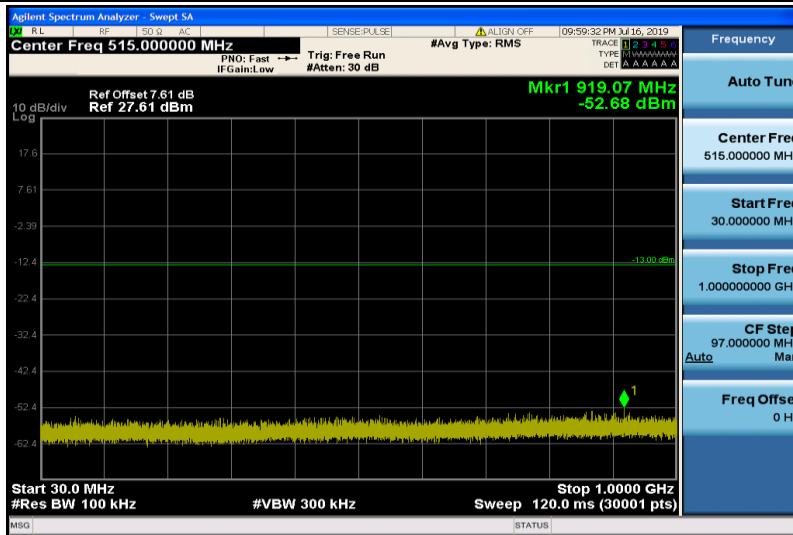

Band25-5MHz-16QAM-26365-1RB#0-1000~26000MHz

Band25-5MHz-16QAM-26665-1RB#0-30~1000MHz