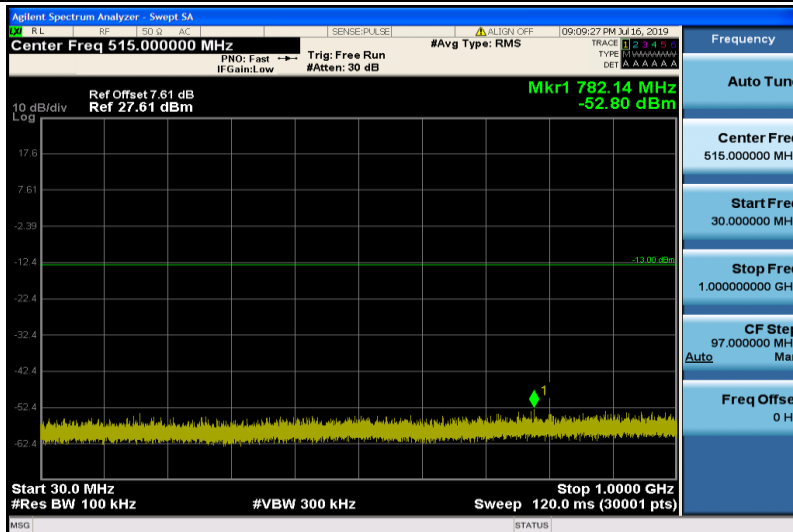

Band25-3MHz-QPSK-26365-1RB#0-1000~26000MHz

Band25-3MHz-QPSK-26675-1RB#0-30~1000MHz