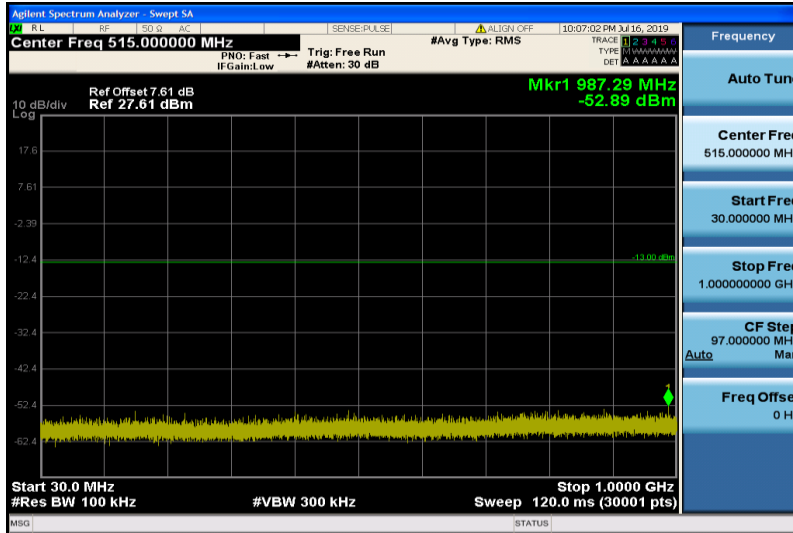

Band25-10MHz-16QAM-26090-1RB#0-1000~26000MHz

Band25-10MHz-16QAM-26365-1RB#0-30~1000MHz

Band25-10MHz-16QAM-26365-1RB#0-1000~26000MHz

Band25-10MHz-16QAM-26640-1RB#0-30~1000MHz

Band25-10MHz-16QAM-26640-1RB#0-1000~26000MHz