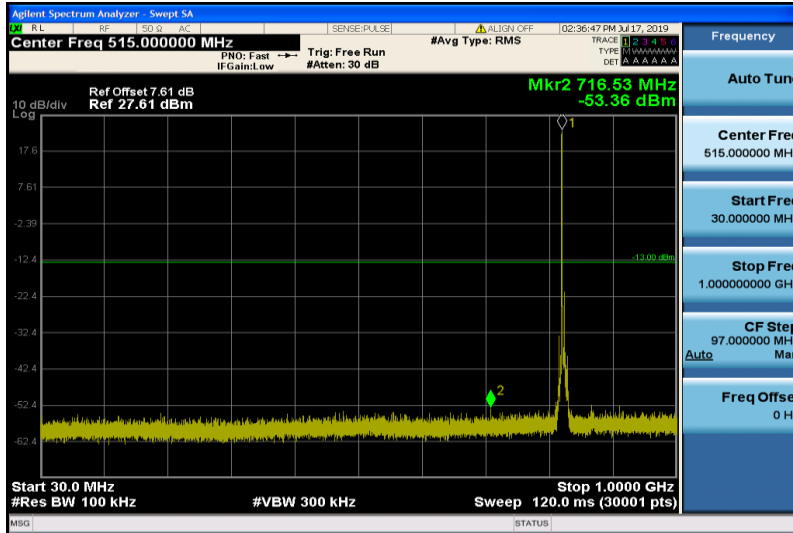

Band26-5MHz-QPSK-27015-1RB#0-1000~26000MHz

Band26-5MHz-16QAM-26815-1RB#0-30~1000MHz