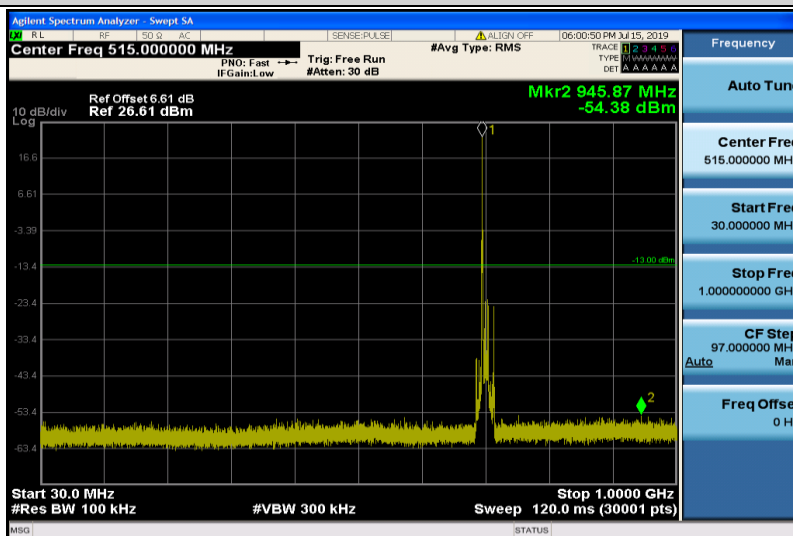

Band12-10MHz-QPSK-23095-1RB#0-Range2:100~26000MHz

Band12-10MHz-QPSK-23130-1RB#0-Range1:30~100MHz

Band12-10MHz-QPSK-23130-1RB#0-Range2:100~26000MHz

Band12-10MHz-16QAM-23060-1RB#0-Range1:30~1000MHz

Band12-10MHz-16QAM-23060-1RB#0-Range2:1000~26000MHz