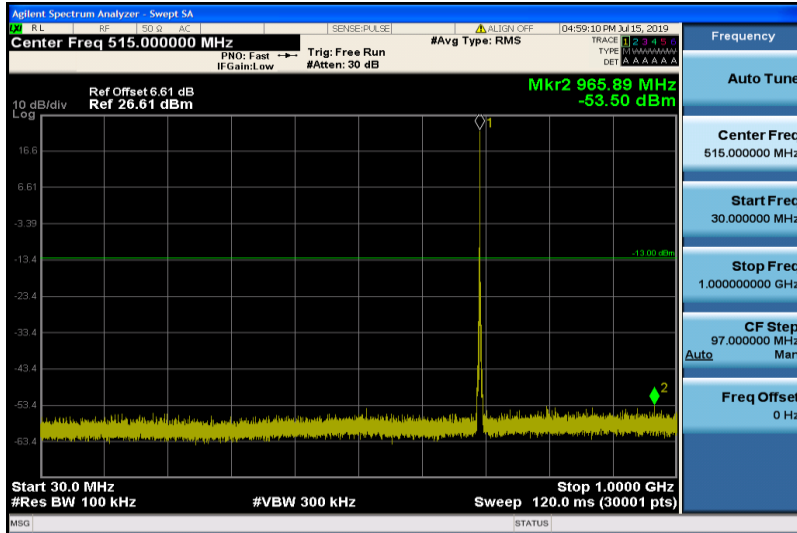

Band12-1.4MHz-QPSK-23173-1RB#0-Range2:1000~26000MHz

Band12-1.4MHz-16QAM-23017-1RB#0-Range1:30~1000MHz