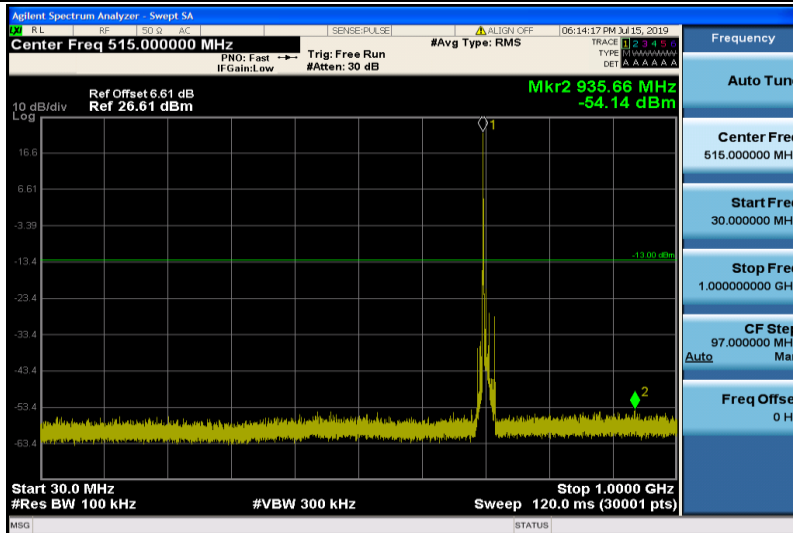

Band17-10MHz-QPSK-23800-1RB#0-Range2:1000~26000MHz

Band17-10MHz-16QAM-23780-1RB#0-Range1:30~1000MHz