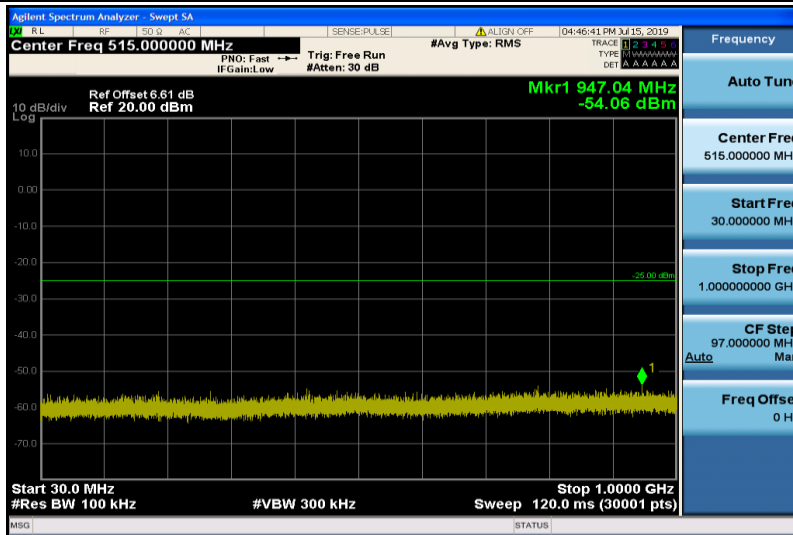

Band7-15MHz-16QAM-21100-1RB#0-Range2:1000~26000MHz

Band7-15MHz-16QAM-21375-1RB#0-Range1:30~1000MHz

Band7-15MHz-16QAM-21375-1RB#0-Range2:1000~26000MHz

Band7-20MHz-QPSK-20850-1RB#0-Range1:30~1000MHz

Band7-20MHz-QPSK-20850-1RB#0-Range2:1000~26000MHz