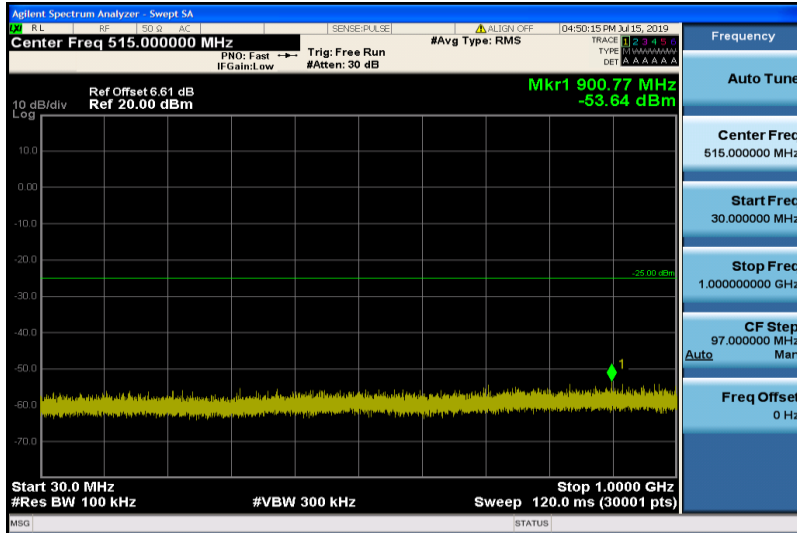

Band7-15MHz-16QAM-21100-1RB#0-Range2:1000~26000MHz

Band7-15MHz-16QAM-21375-1RB#0-Range1:30~1000MHz

Band7-15MHz-16QAM-21375-1RB#0-Range2:1000~26000MHz

Band7-20MHz-QPSK-20850-1RB#0-Range1:30~1000MHz

Band7-20MHz-QPSK-20850-1RB#0-Range2:1000~26000MHz