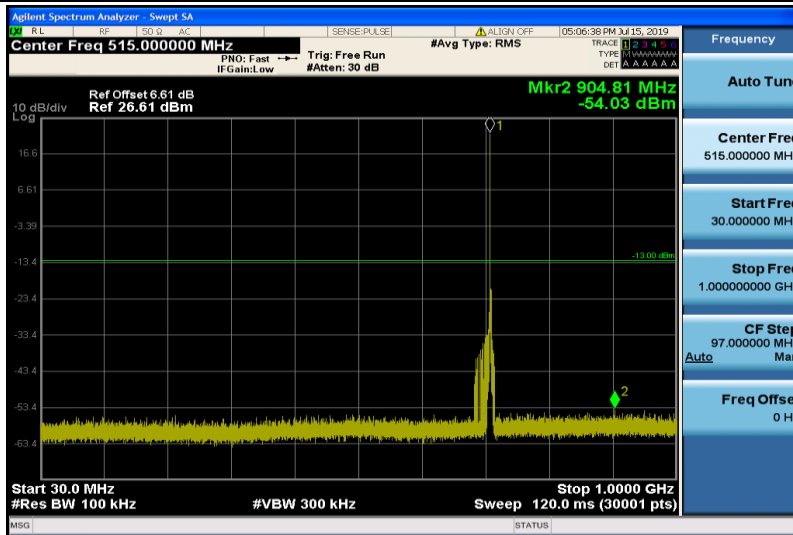

Band12-1.4MHz-16QAM-23095-1RB#0-Range2:1000~26000MHz

Band12-1.4MHz-16QAM-23173-1RB#0-Range1:30~1000MHz