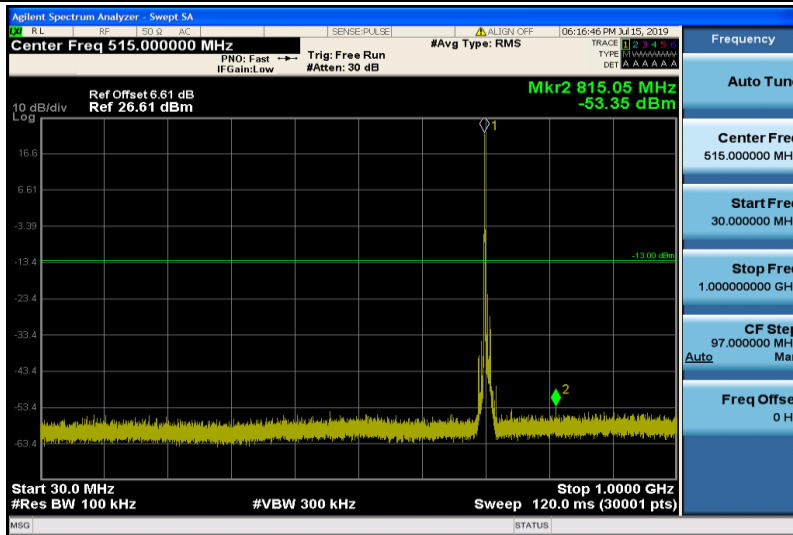

Band17-10MHz-16QAM-23790-1RB#0-Range2:1000~26000MHz

Band17-10MHz-16QAM-23800-1RB#0-Range1:30~1000MHz