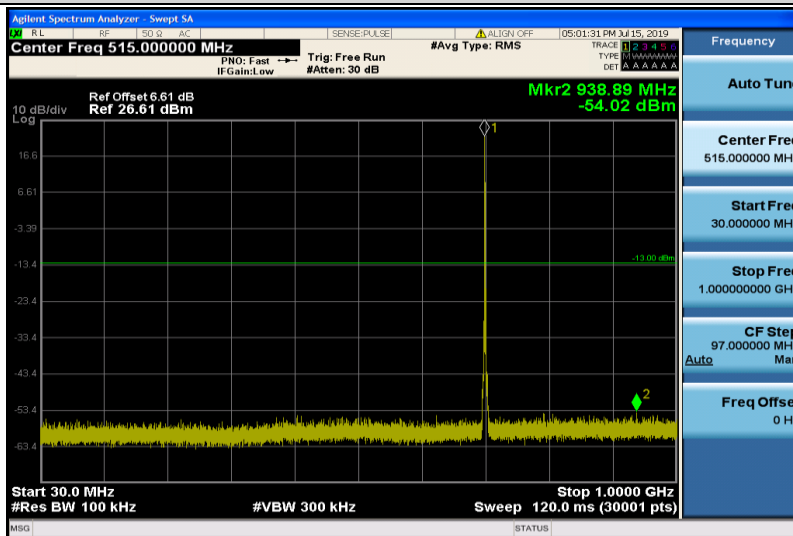

Band12-1.4MHz-QPSK-23017-1RB#0-Range2:1000~26000MHz

Band12-1.4MHz-QPSK-23095-1RB#0-Range1:30~1000MHz