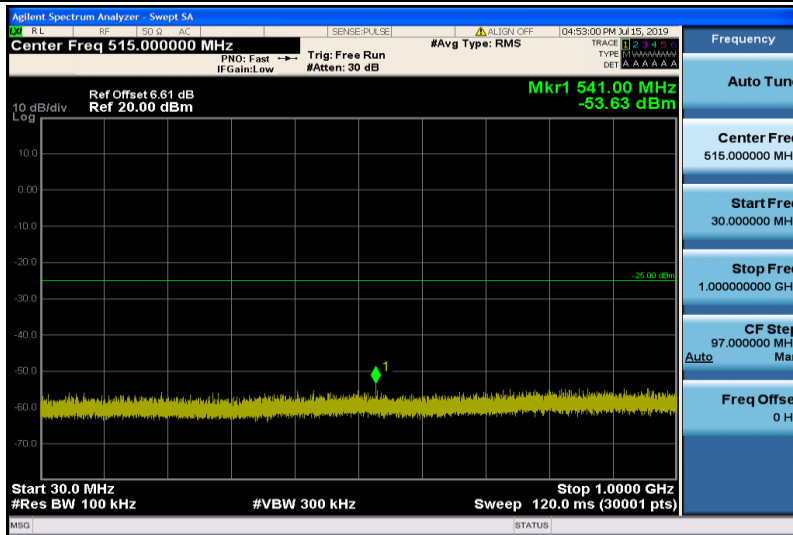

Band7-20MHz-QPSK-21100-1RB#0-Range2:1000~26000MHz

Band7-20MHz-QPSK-21350-1RB#0-Range1:30~1000MHz