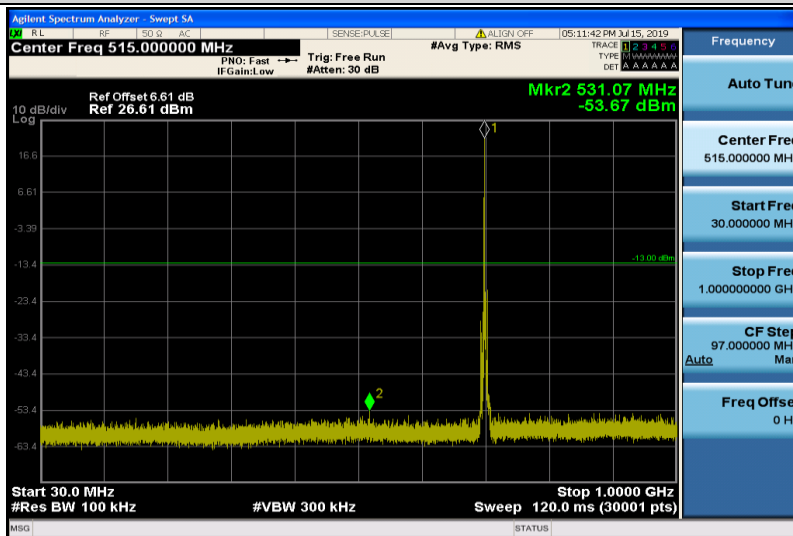

Band12-3MHz-16QAM-23025-1RB#0-Range2:1000~26000MHz

Band12-3MHz-16QAM-23095-1RB#0-Range1:30~1000MHz