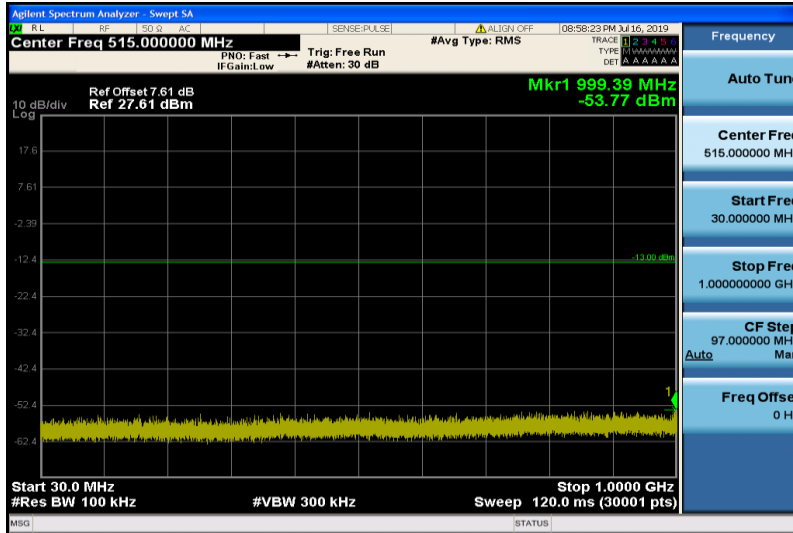

Band17-10MHz-16QAM-23800-1RB#0-Range2:1000~26000MHz

Band25-1.4MHz-QPSK-26047-1RB#0-30~1000MHz