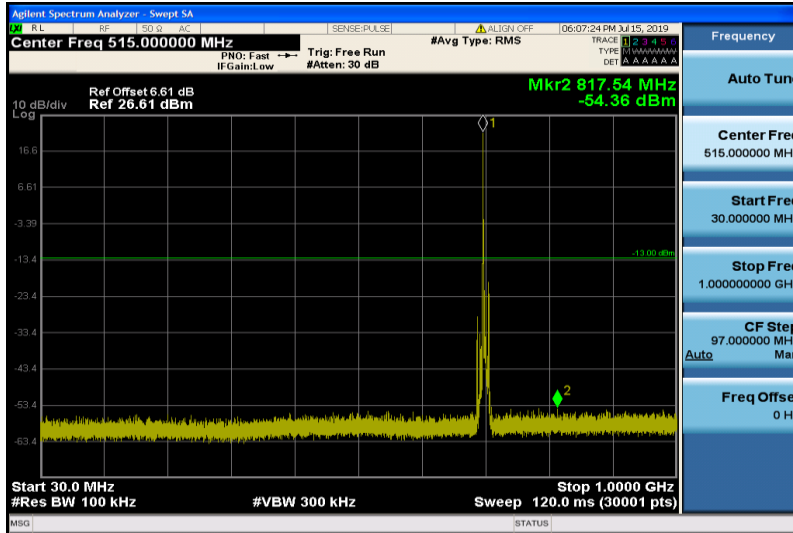

Band12-10MHz-16QAM-23095-1RB#0-Range1:30~1000MHz

Band12-10MHz-16QAM-23095-1RB#0-Range2:1000~26000MHz

Band12-10MHz-16QAM-23130-1RB#0-Range1:30~1000MHz

Band12-10MHz-16QAM-23130-1RB#0-Range2:1000~26000MHz

Band17-5MHz-QPSK-23755-1RB#0-Range1:30~1000MHz