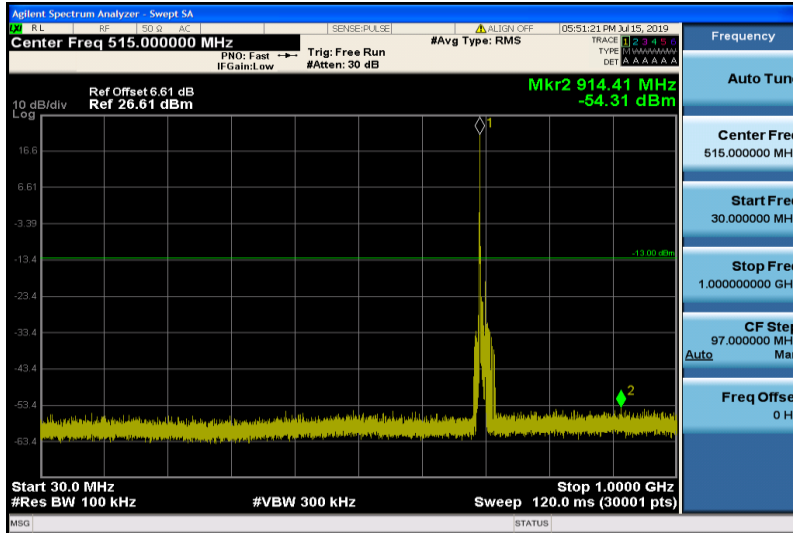

Band12-5MHz-QPSK-23155-1RB#0-Range2:1000~26000MHz

Band12-5MHz-16QAM-23035-1RB#0-Range1:30~1000MHz