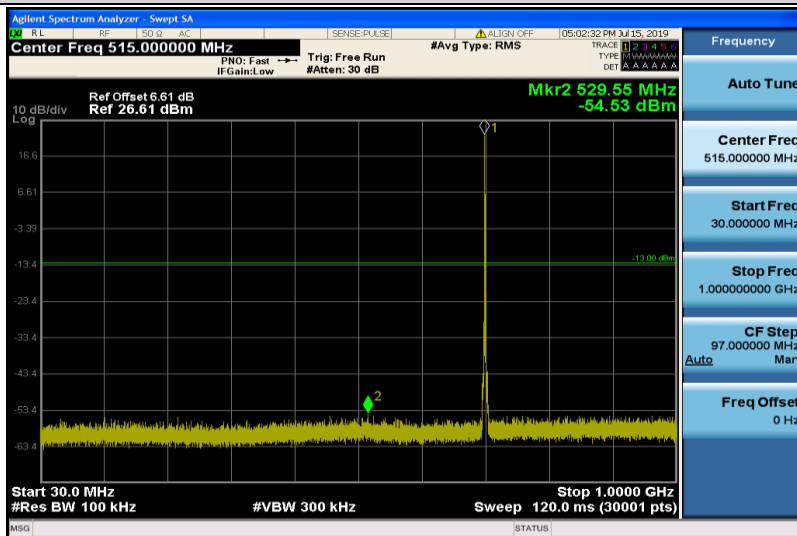

Band12-1.4MHz-16QAM-23017-1RB#0-Range2:100~26000MHz

Band12-1.4MHz-16QAM-23095-1RB#0-Range1:30~1000MHz