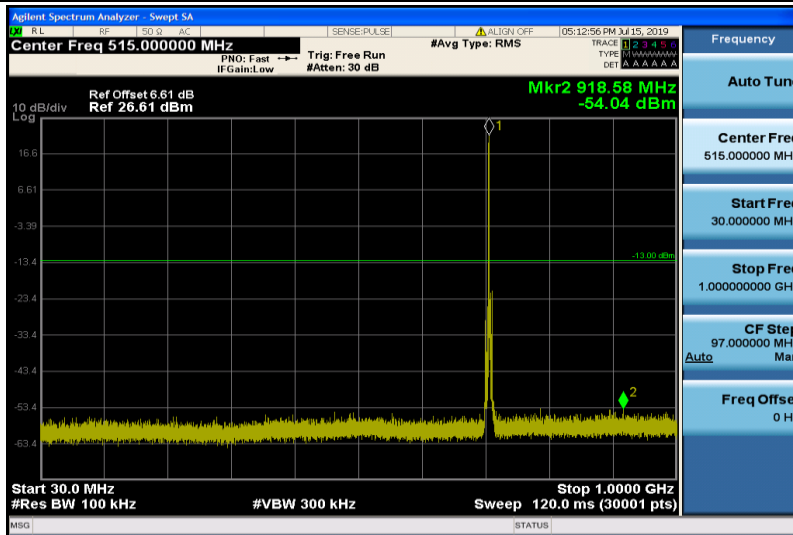

Band12-3MHz-16QAM-23095-1RB#0-Range2:1000~26000MHz

Band12-3MHz-16QAM-23165-1RB#0-Range1:30~1000MHz