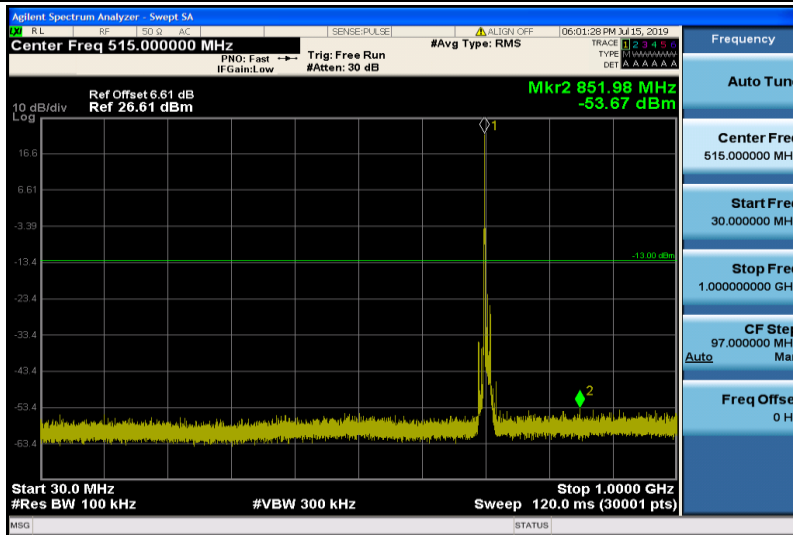

Band12-10MHz-QPSK-23095-1RB#0-Range2:100~26000MHz

Band12-10MHz-QPSK-23130-1RB#0-Range1:30~100MHz