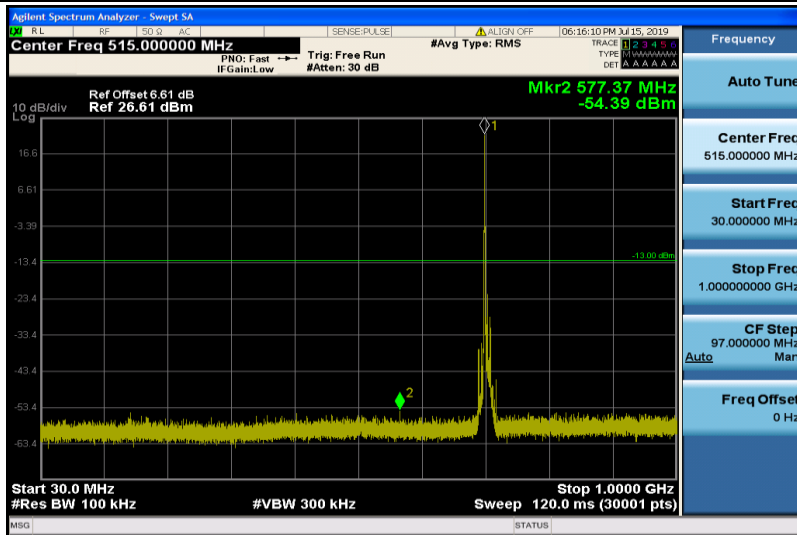

Band17-5MHz-16QAM-23825-1RB#0-Range2:1000~26000MHz

Band17-10MHz-QPSK-23780-1RB#0-Range1:30~1000MHz

Band17-10MHz-QPSK-23780-1RB#0-Range2:1000~26000MHz

Band17-10MHz-QPSK-23790-1RB#0-Range1:30~1000MHz

Band17-10MHz-QPSK-23790-1RB#0-Range2:1000~26000MHz