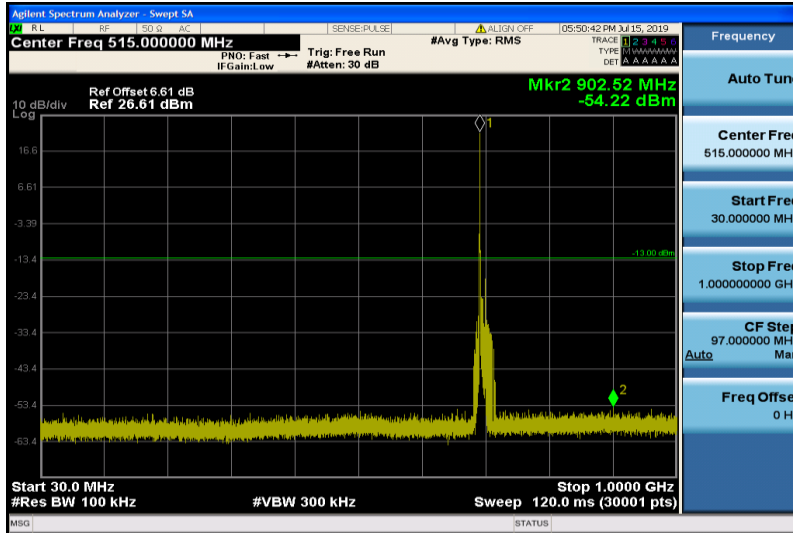

Band12-3MHz-16QAM-23025-1RB#0-Range2:1000~26000MHz

Band12-3MHz-16QAM-23095-1RB#0-Range1:30~1000MHz

Band12-3MHz-16QAM-23095-1RB#0-Range2:1000~26000MHz

Band12-3MHz-16QAM-23165-1RB#0-Range1:30~1000MHz

Band12-3MHz-16QAM-23165-1RB#0-Range2:1000~26000MHz