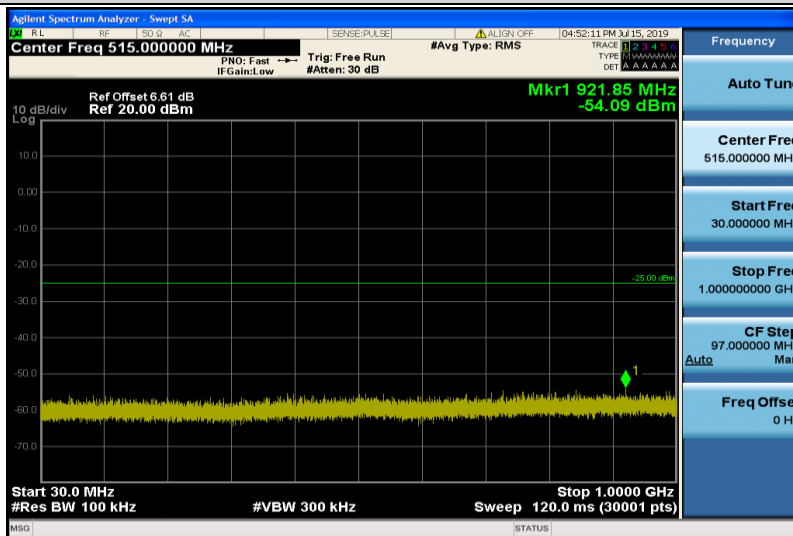

Band7-20MHz-16QAM-20850-1RB#0-Range2:1000~26000MHz

Band7-20MHz-16QAM-21100-1RB#0-Range1:30~1000MHz