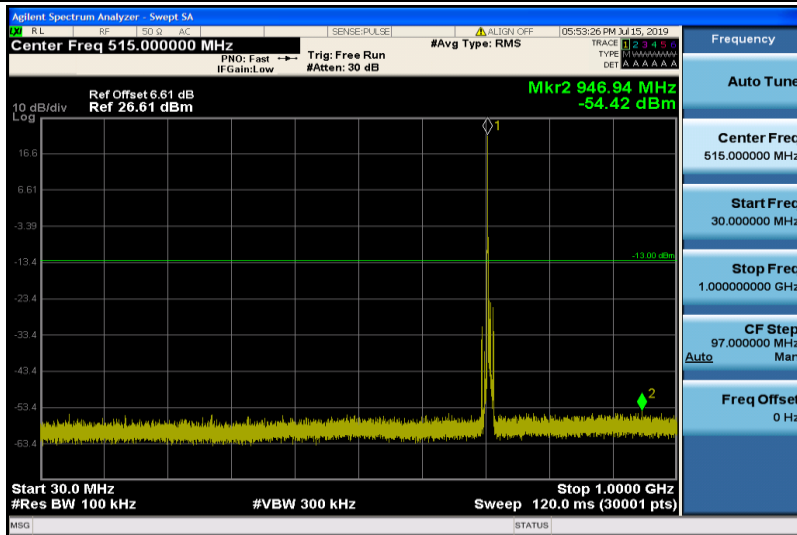

Band12-5MHz-QPSK-23035-1RB#0-Range1:30~1000MHz

Band12-5MHz-QPSK-23035-1RB#0-Range2:1000~26000MHz

Band12-5MHz-QPSK-23095-1RB#0-Range1:30~1000MHz

Band12-5MHz-QPSK-23095-1RB#0-Range2:1000~26000MHz

Band12-5MHz-QPSK-23155-1RB#0-Range1:30~1000MHz