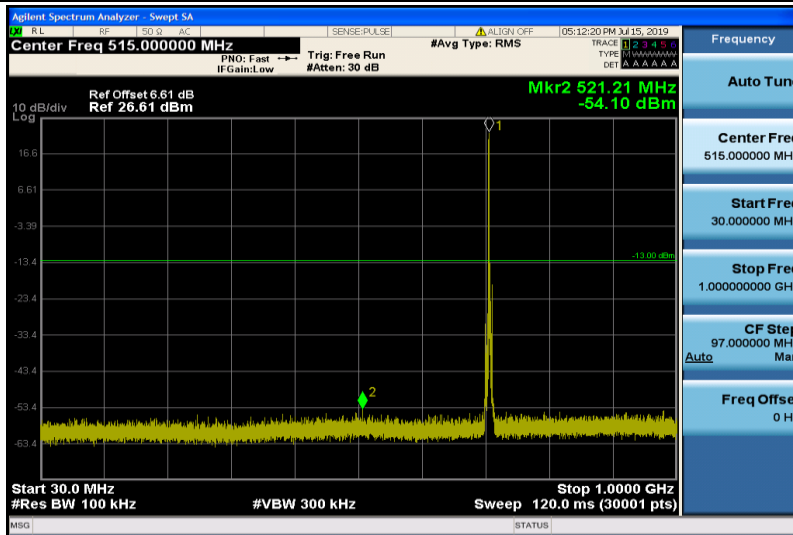

Band12-3MHz-QPSK-23095-1RB#0-Range2:1000~26000MHz

Band12-3MHz-QPSK-23165-1RB#0-Range1:30~1000MHz