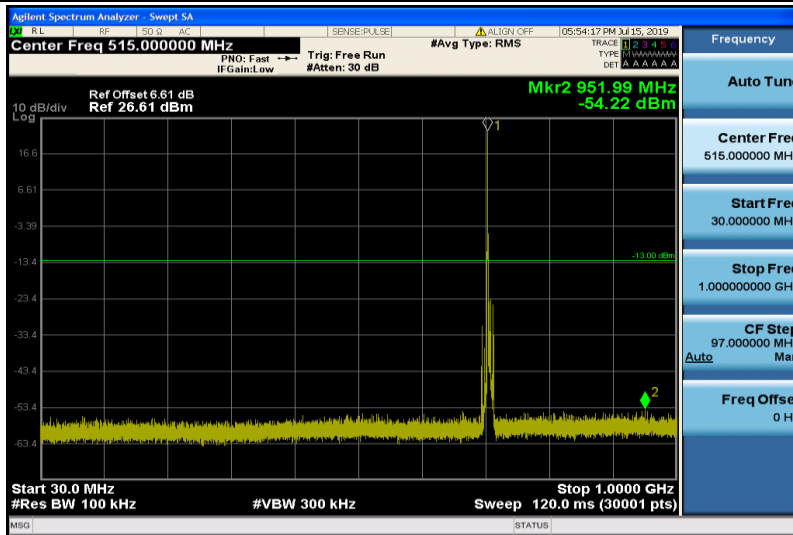

Band12-5MHz-QPSK-23155-1RB#0-Range2:1000~26000MHz

Band12-5MHz-16QAM-23035-1RB#0-Range1:30~1000MHz

Band12-5MHz-16QAM-23035-1RB#0-Range2:1000~26000MHz

Band12-5MHz-16QAM-23095-1RB#0-Range1:30~1000MHz

Band12-5MHz-16QAM-23095-1RB#0-Range2:1000~26000MHz