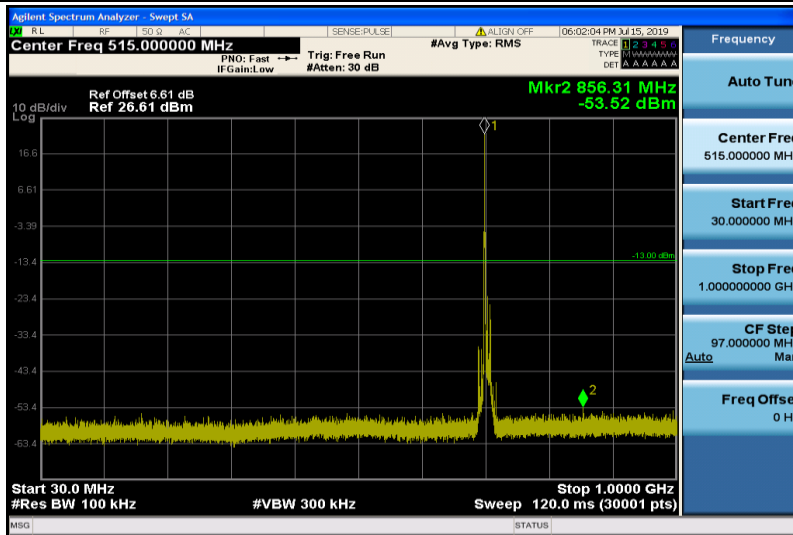

Band12-10MHz-16QAM-23095-1RB#0-Range2:1000~26000MHz

Band12-10MHz-16QAM-23130-1RB#0-Range1:30~1000MHz