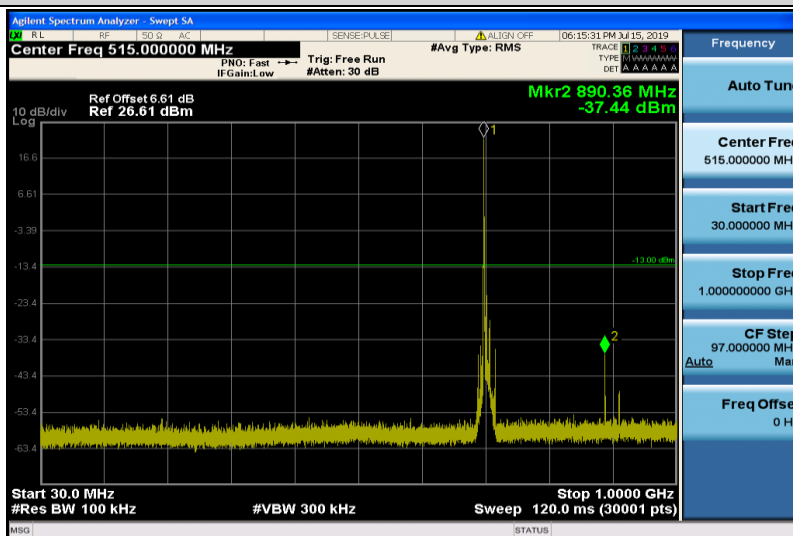

Band17-10MHz-QPSK-23800-1RB#0-Range1:30~1000MHz

Band17-10MHz-QPSK-23800-1RB#0-Range2:1000~26000MHz

Band17-10MHz-16QAM-23780-1RB#0-Range1:30~1000MHz

Band17-10MHz-16QAM-23780-1RB#0-Range2:1000~26000MHz

Band17-10MHz-16QAM-23790-1RB#0-Range1:30~1000MHz