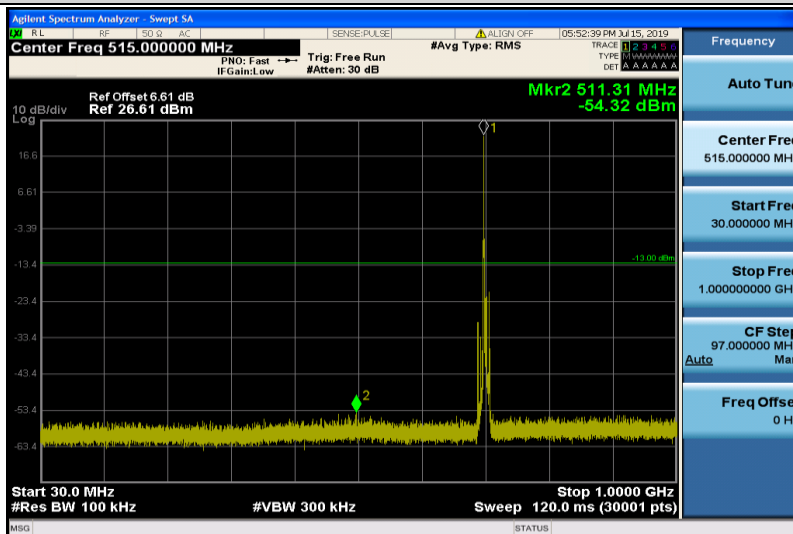

Band12-5MHz-16QAM-23035-1RB#0-Range2:1000~26000MHz

Band12-5MHz-16QAM-23095-1RB#0-Range1:30~1000MHz