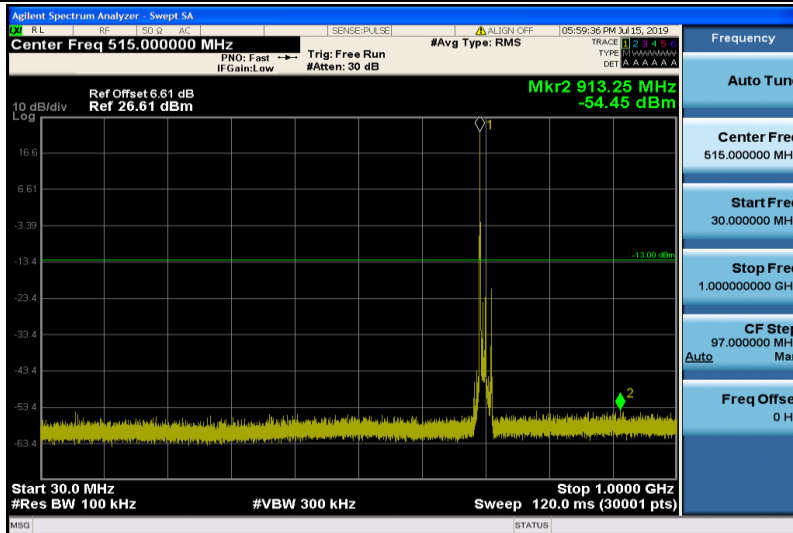

Band12-10MHz-QPSK-23130-1RB#0-Range2:100~26000MHz

Band12-10MHz-16QAM-23060-1RB#0-Range1:30~1000MHz