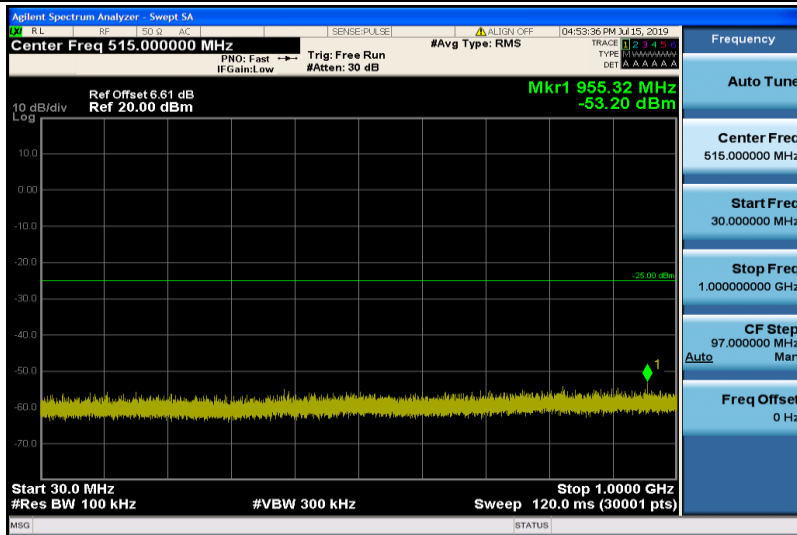

Band7-20MHz-16QAM-21100-1RB#0-Range2:1000~26000MHz

Band7-20MHz-16QAM-21350-1RB#0-Range1:30~1000MHz