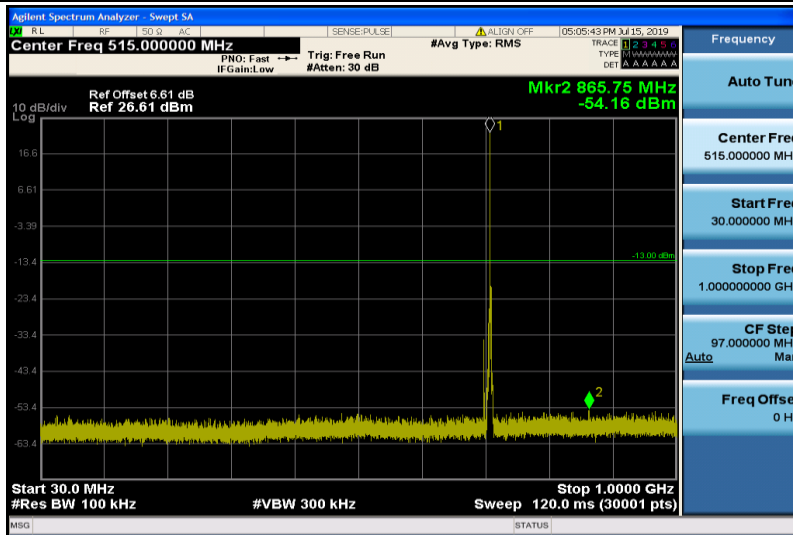

Band12-1.4MHz-QPSK-23017-1RB#0-Range1:30~1000MHz

Band12-1.4MHz-QPSK-23017-1RB#0-Range2:1000~26000MHz

Band12-1.4MHz-QPSK-23095-1RB#0-Range1:30~1000MHz

Band12-1.4MHz-QPSK-23095-1RB#0-Range2:1000~26000MHz

Band12-1.4MHz-QPSK-23173-1RB#0-Range1:30~1000MHz