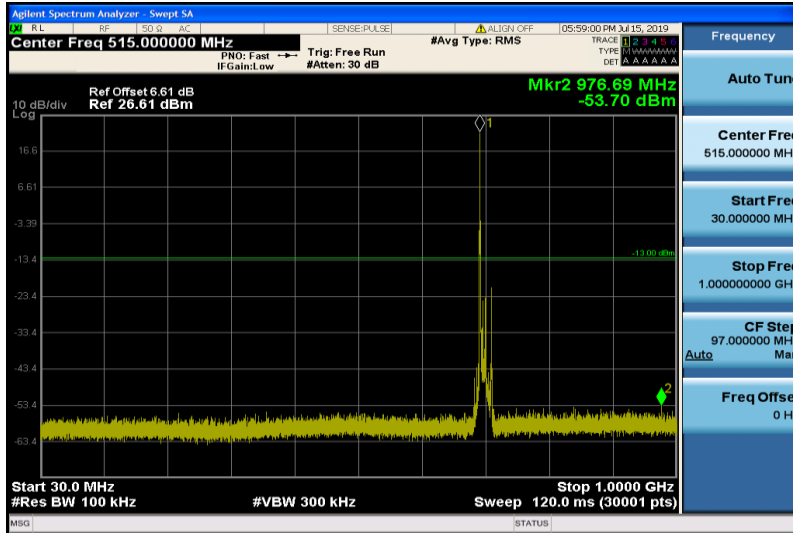

Band12-5MHz-16QAM-23155-1RB#0-Range2:1000~26000MHz

Band12-10MHz-QPSK-23060-1RB#0-Range1:30~1000MHz