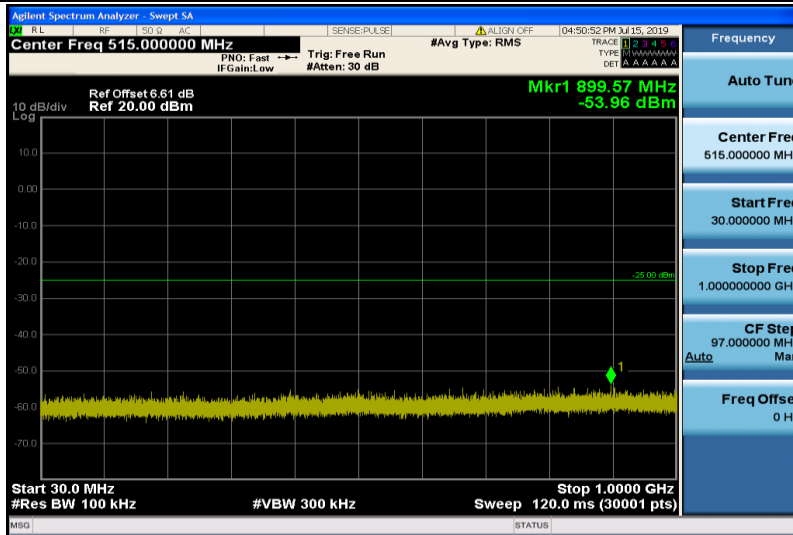

Band7-20MHz-QPSK-21100-1RB#0-Range1:30~1000MHz

Band7-20MHz-QPSK-21100-1RB#0-Range2:1000~26000MHz

Band7-20MHz-QPSK-21350-1RB#0-Range1:30~1000MHz

Band7-20MHz-QPSK-21350-1RB#0-Range2:1000~26000MHz

Band7-20MHz-16QAM-20850-1RB#0-Range1:30~1000MHz