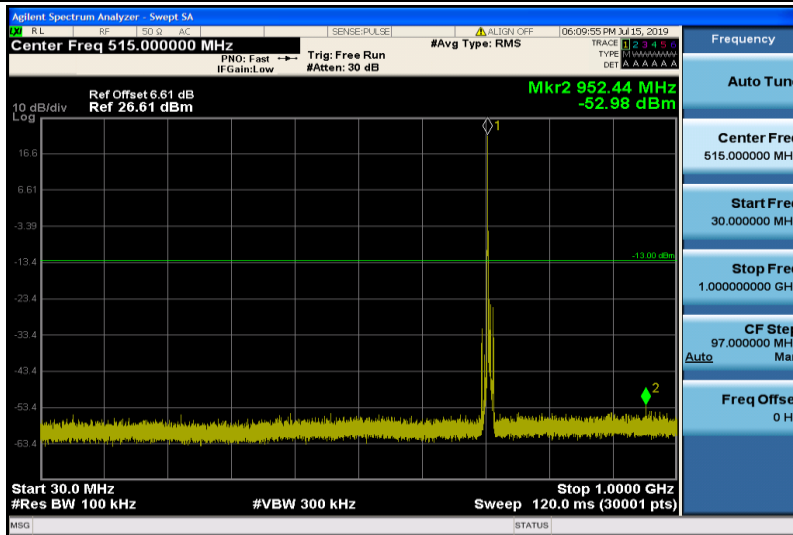

Band17-5MHz-QPSK-23790-1RB#0-Range2:1000~26000MHz

Band17-5MHz-QPSK-23825-1RB#0-Range1:30~1000MHz