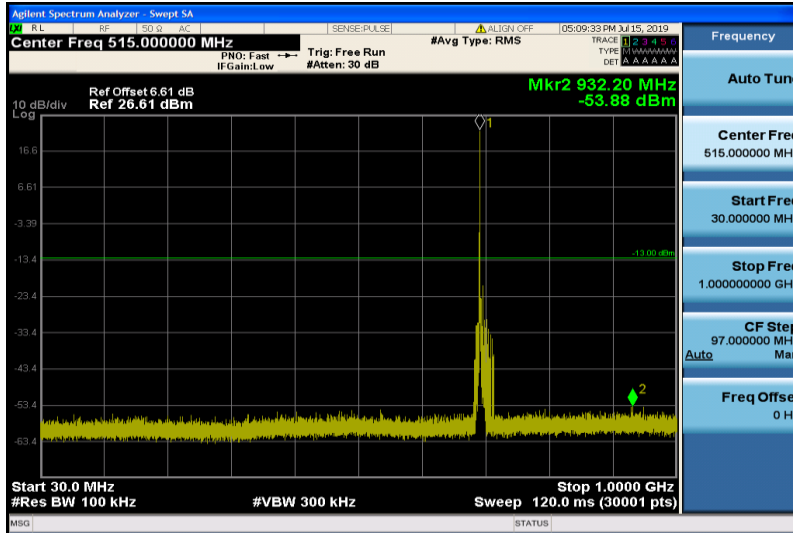

Band12-1.4MHz-16QAM-23173-1RB#0-Range2:1000~26000MHz

Band12-3MHz-QPSK-23025-1RB#0-Range1:30~1000MHz