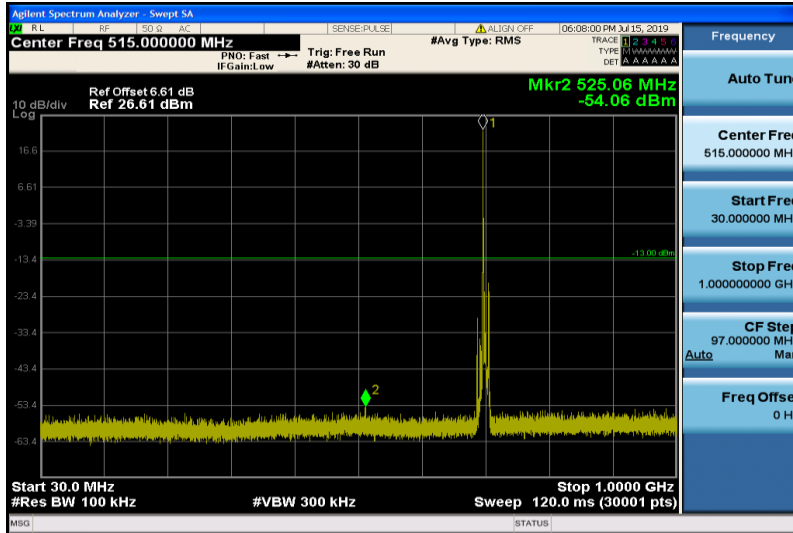

Band17-5MHz-QPSK-23755-1RB#0-Range2:1000~26000MHz

Band17-5MHz-QPSK-23790-1RB#0-Range1:30~1000MHz

Band17-5MHz-QPSK-23790-1RB#0-Range2:1000~26000MHz

Band17-5MHz-QPSK-23825-1RB#0-Range1:30~1000MHz

Band17-5MHz-QPSK-23825-1RB#0-Range2:1000~26000MHz