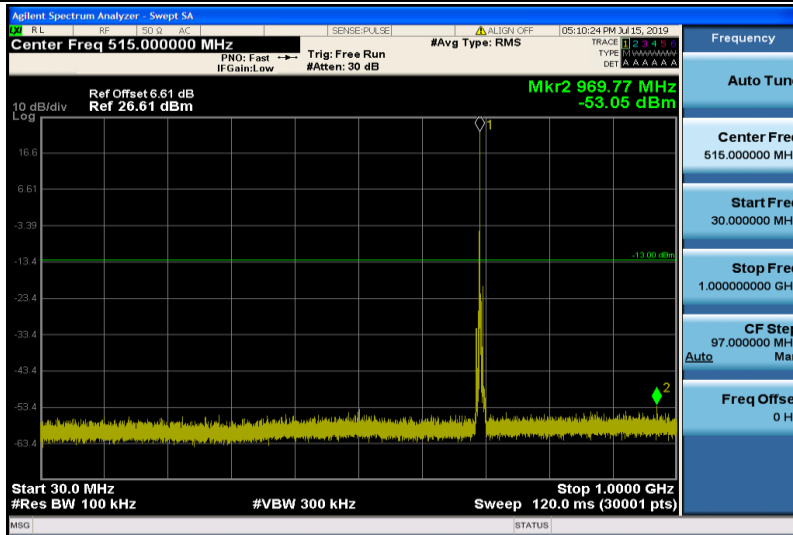

Band12-3MHz-QPSK-23095-1RB#0-Range1:30~1000MHz

Band12-3MHz-QPSK-23095-1RB#0-Range2:1000~26000MHz

Band12-3MHz-QPSK-23165-1RB#0-Range1:30~1000MHz

Band12-3MHz-QPSK-23165-1RB#0-Range2:1000~26000MHz

Band12-3MHz-16QAM-23025-1RB#0-Range1:30~1000MHz