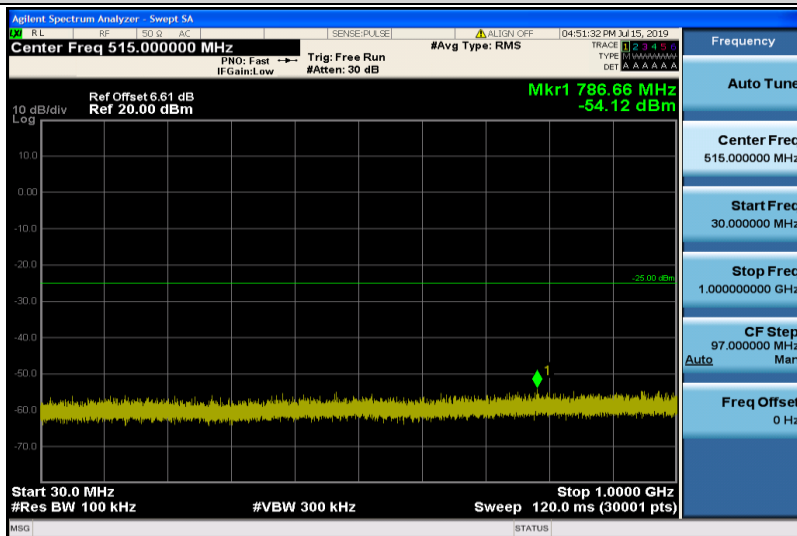

Band7-15MHz-16QAM-21100-1RB#0-Range2:1000~26000MHz

Band7-15MHz-16QAM-21375-1RB#0-Range1:30~1000MHz

Band7-15MHz-16QAM-21375-1RB#0-Range2:1000~26000MHz

Band7-20MHz-QPSK-20850-1RB#0-Range1:30~1000MHz

Band7-20MHz-QPSK-20850-1RB#0-Range2:1000~26000MHz