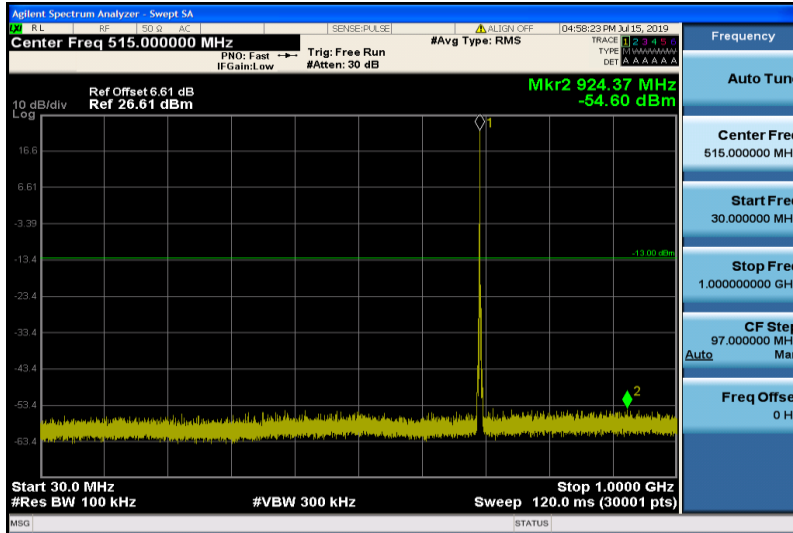

Band7-20MHz-16QAM-20850-1RB#0-Range2:1000~26000MHz

Band7-20MHz-16QAM-21100-1RB#0-Range1:30~1000MHz

Band7-20MHz-16QAM-21100-1RB#0-Range2:1000~26000MHz

Band7-20MHz-16QAM-21350-1RB#0-Range1:30~1000MHz

Band7-20MHz-16QAM-21350-1RB#0-Range2:1000~26000MHz