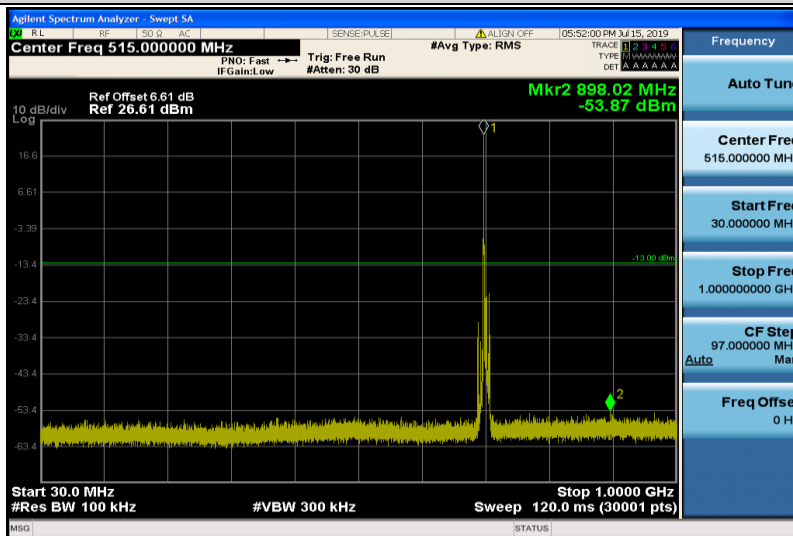

Band12-5MHz-QPSK-23035-1RB#0-Range2:1000~26000MHz

Band12-5MHz-QPSK-23095-1RB#0-Range1:30~1000MHz