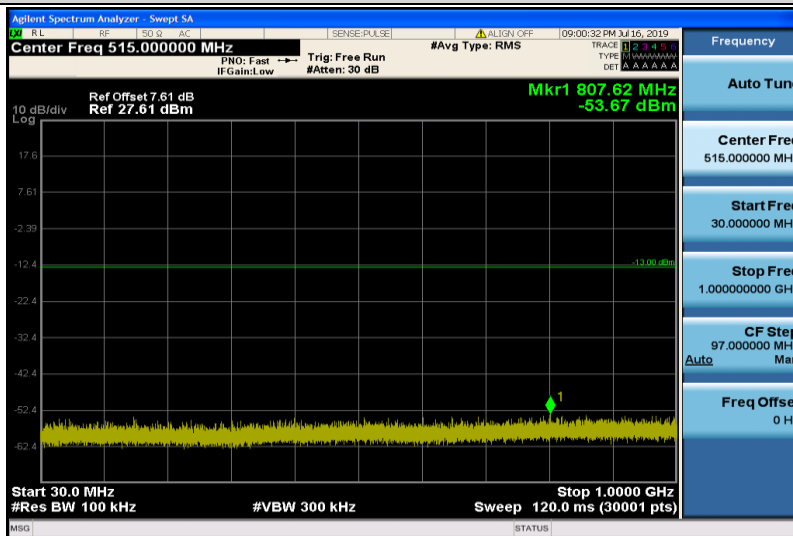

Band17-10MHz-16QAM-23790-1RB#0-Range2:1000~26000MHz

Band17-10MHz-16QAM-23800-1RB#0-Range1:30~1000MHz

Band17-10MHz-16QAM-23800-1RB#0-Range2:1000~26000MHz

Band25-1.4MHz-QPSK-26047-1RB#0-30~1000MHz

Band25-1.4MHz-QPSK-26047-1RB#0-1000~26000MHz