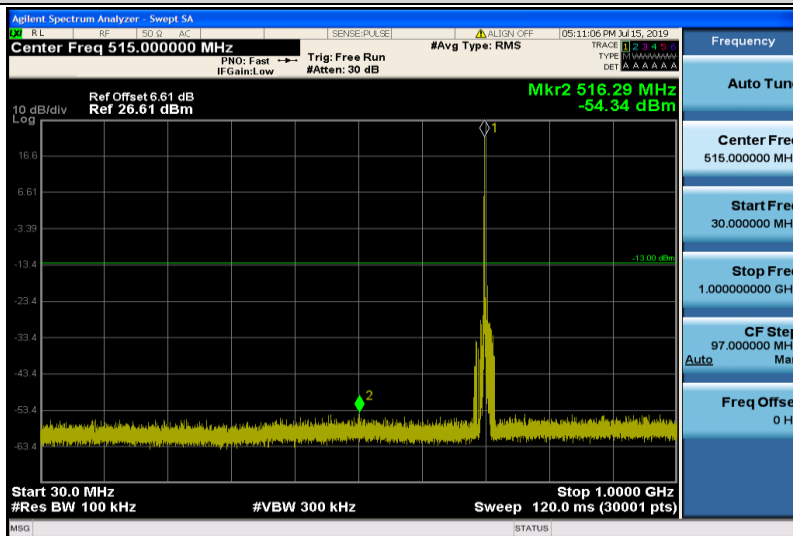

Band12-1.4MHz-16QAM-23095-1RB#0-Range2:1000~26000MHz

Band12-1.4MHz-16QAM-23173-1RB#0-Range1:30~1000MHz

Band12-1.4MHz-16QAM-23173-1RB#0-Range2:1000~26000MHz

Band12-3MHz-QPSK-23025-1RB#0-Range1:30~1000MHz

Band12-3MHz-QPSK-23025-1RB#0-Range2:1000~26000MHz