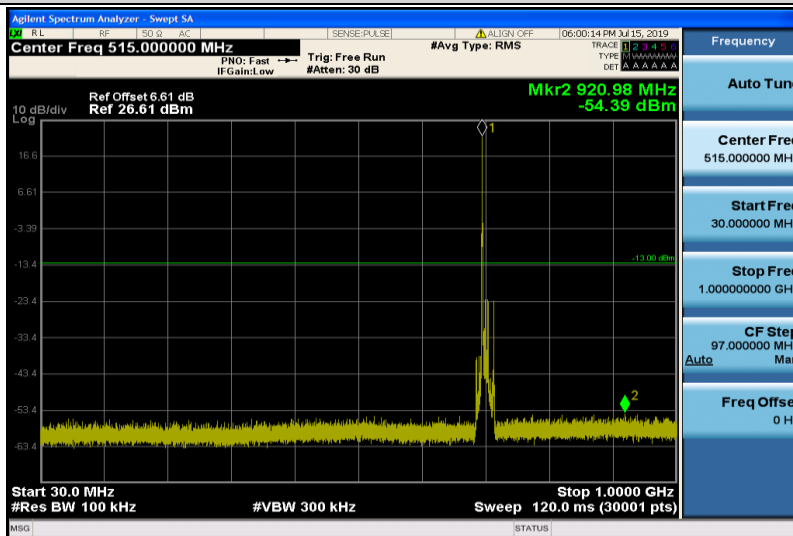

Band12-5MHz-16QAM-23155-1RB#0-Range1:30~1000MHz

Band12-5MHz-16QAM-23155-1RB#0-Range2:1000~26000MHz

Band12-10MHz-QPSK-23060-1RB#0-Range1:30~1000MHz

Band12-10MHz-QPSK-23060-1RB#0-Range2:100~26000MHz

Band12-10MHz-QPSK-23095-1RB#0-Range1:30~1000MHz