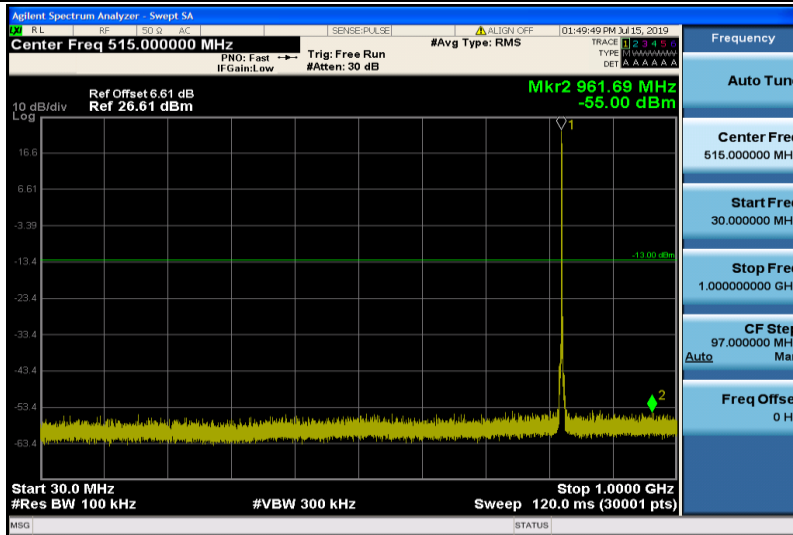

Band4-20MHz-16QAM-20175-1RB#0-Range1:30~1000MHz

Band4-20MHz-16QAM-20175-1RB#0-Range2:1000~26000MHz

Band4-20MHz-16QAM-20300-1RB#0-Range1:30~1000MHz

Band4-20MHz-16QAM-20300-1RB#0-Range2:1000~26000MHz

Band5-1.4MHz-QPSK-20407-1RB#0-Range1:30~1000MHz