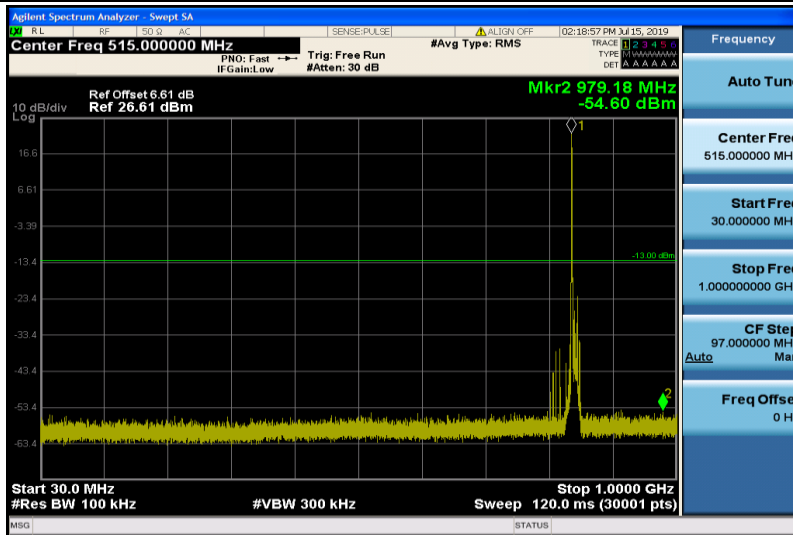

Band5-10MHz-QPSK-20450-1RB#0-Range1:30~1000MHz

Band5-10MHz-QPSK-20450-1RB#0-Range2:1000~26000MHz

Band5-10MHz-QPSK-20525-1RB#0-Range1:30~1000MHz

Band5-10MHz-QPSK-20525-1RB#0-Range2:1000~26000MHz

Band5-10MHz-QPSK-20600-1RB#0-Range1:30~1000MHz