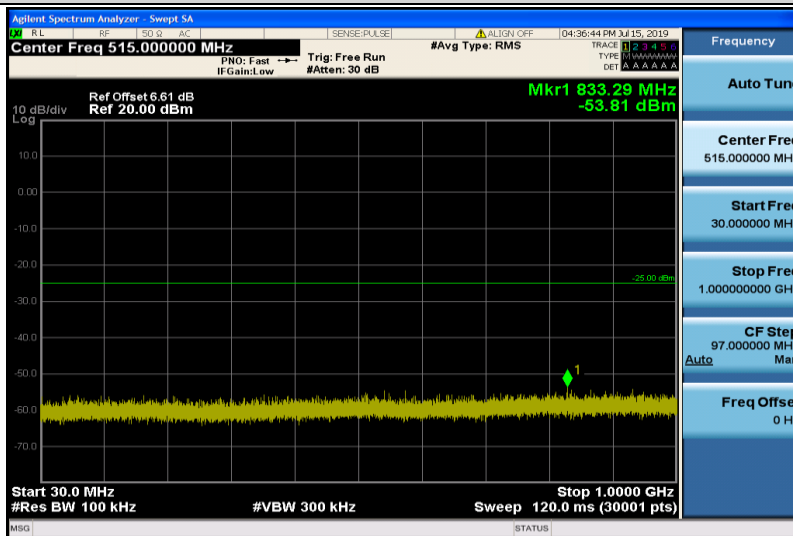

Band7-10MHz-QPSK-20800-1RB#0-Range2:1000~26000MHz

Band7-10MHz-QPSK-21100-1RB#0-Range1:30~1000MHz