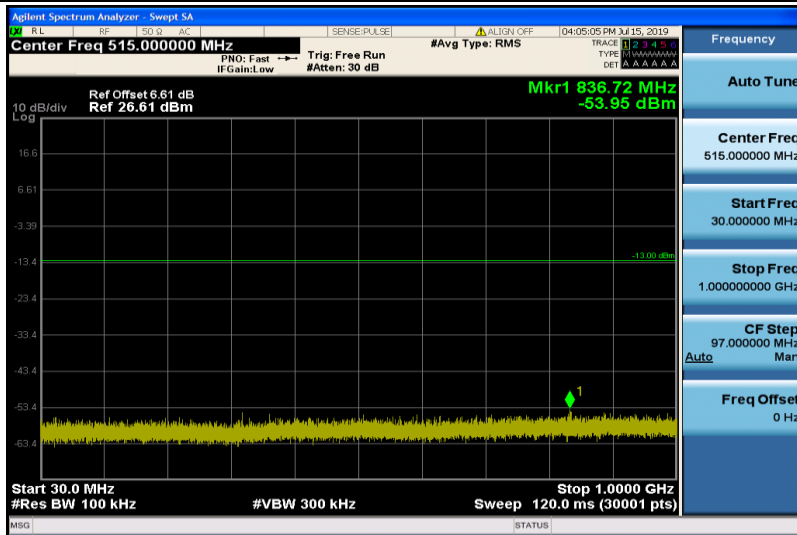

Band4-20MHz-QPSK-20175-1RB#0-Range2:1000~26000MHz

Band4-20MHz-QPSK-20300-1RB#0-Range1:30~1000MHz

Band4-20MHz-QPSK-20300-1RB#0-Range2:1000~26000MHz

Band4-20MHz-16QAM-20050-1RB#0-Range1:30~1000MHz

Band4-20MHz-16QAM-20050-1RB#0-Range2:1000~26000MHz