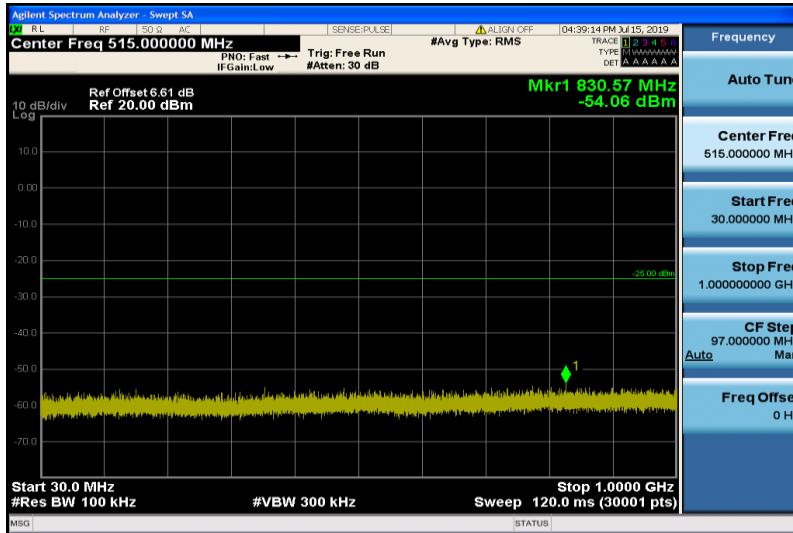

Band7-10MHz-16QAM-20800-1RB#0-Range1:30~1000MHz

Band7-10MHz-16QAM-20800-1RB#0-Range2:1000~26000MHz

Band7-10MHz-16QAM-21100-1RB#0-Range1:30~1000MHz

Band7-10MHz-16QAM-21100-1RB#0-Range2:1000~26000MHz

Band7-10MHz-16QAM-21400-1RB#0-Range1:30~1000MHz