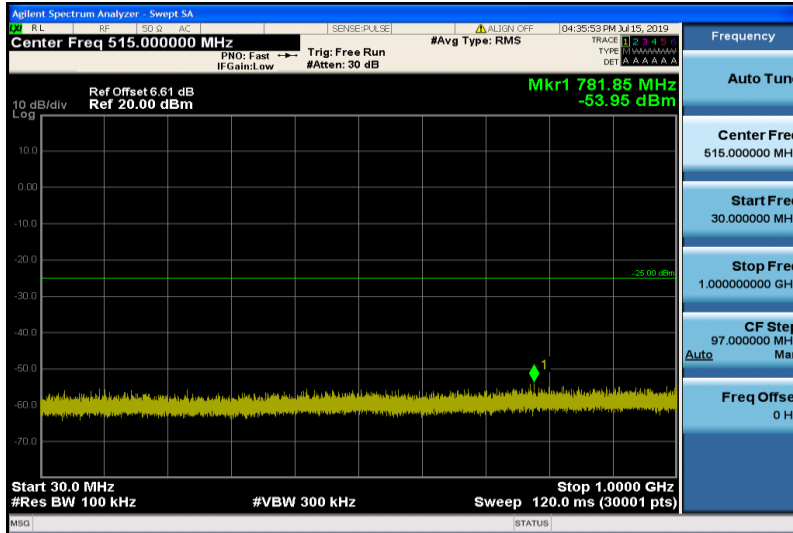

Band7-10MHz-QPSK-20800-1RB#0-Range2:1000~26000MHz

Band7-10MHz-QPSK-21100-1RB#0-Range1:30~1000MHz

Band7-10MHz-QPSK-21100-1RB#0-Range2:1000~26000MHz

Band7-10MHz-QPSK-21400-1RB#0-Range1:30~1000MHz

Band7-10MHz-QPSK-21400-1RB#0-Range2:1000~26000MHz