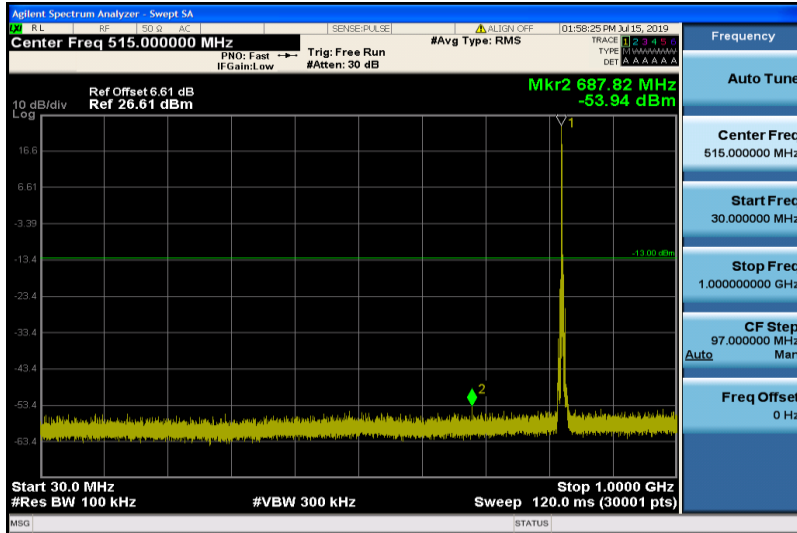

Band5-3MHz-QPSK-20635-1RB#0-Range2:100~26000MHz

Band5-3MHz-16QAM-20415-1RB#0-Range1:30~1000MHz