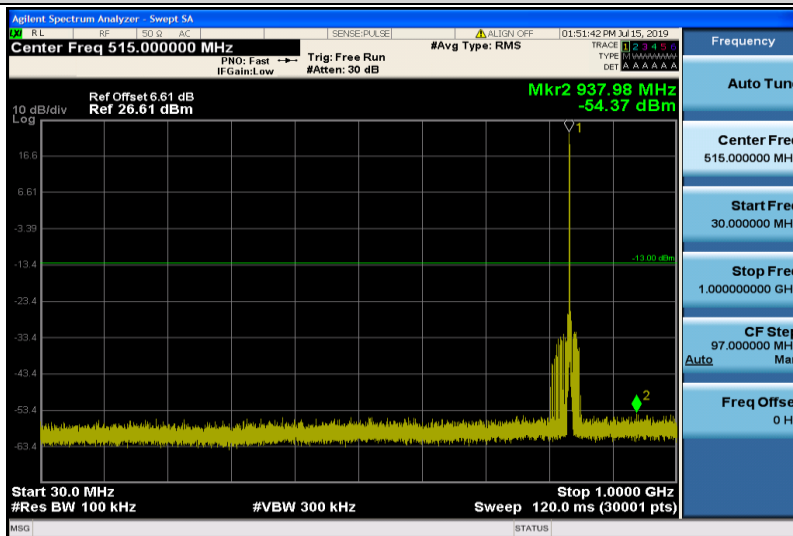

Band5-1.4MHz-QPSK-20407-1RB#0-Range2:1000~26000MHz

Band5-1.4MHz-QPSK-20525-1RB#0-Range1:30~1000MHz