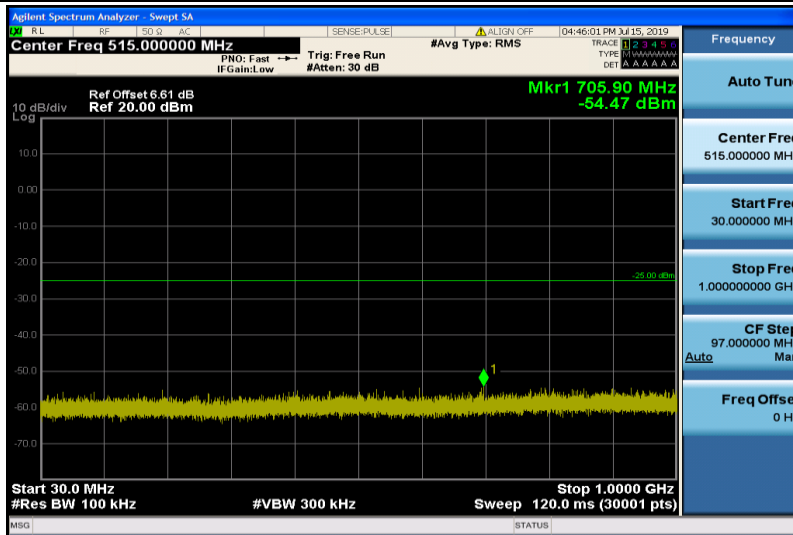

Band7-10MHz-16QAM-21400-1RB#0-Range2:1000~26000MHz

Band7-15MHz-QPSK-20825-1RB#0-Range1:30~1000MHz

Band7-15MHz-QPSK-20825-1RB#0-Range2:1000~26000MHz

Band7-15MHz-QPSK-21100-1RB#0-Range1:30~1000MHz

Band7-15MHz-QPSK-21100-1RB#0-Range2:1000~26000MHz