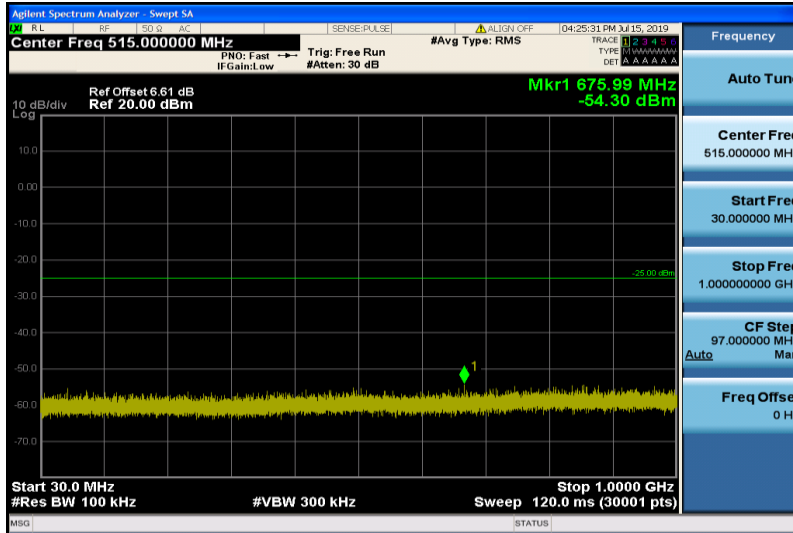

Band5-10MHz-16QAM-20600-1RB#0-Range2:1000~26000MHz

Band7-5MHz-QPSK-20775-1RB#0-Range1:30~1000MHz