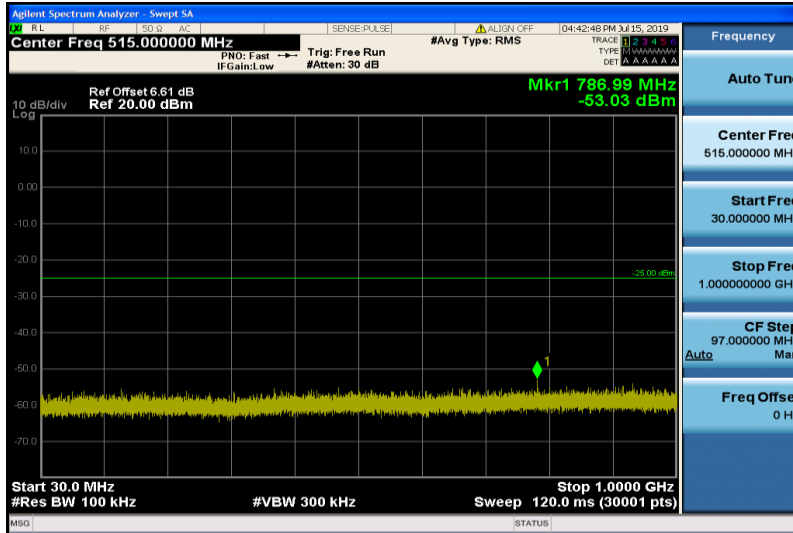

Band7-10MHz-16QAM-21400-1RB#0-Range2:1000~26000MHz

Band7-15MHz-QPSK-20825-1RB#0-Range1:30~1000MHz