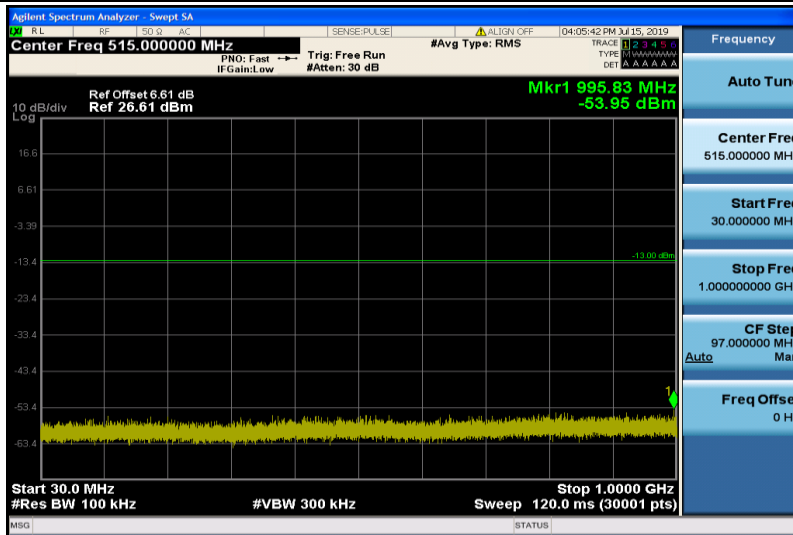

Band4-20MHz-16QAM-20175-1RB#0-Range2:1000~26000MHz

Band4-20MHz-16QAM-20300-1RB#0-Range1:30~1000MHz