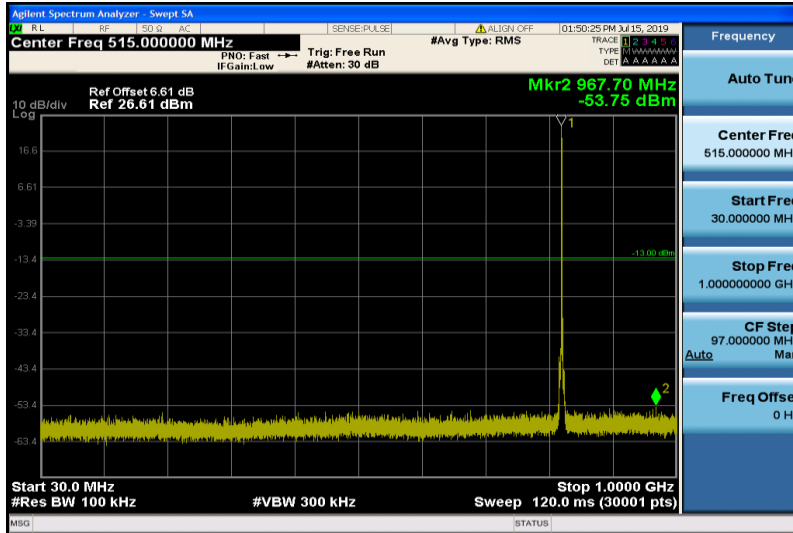

Band5-1.4MHz-QPSK-20407-1RB#0-Range2:1000~26000MHz

Band5-1.4MHz-QPSK-20525-1RB#0-Range1:30~1000MHz

Band5-1.4MHz-QPSK-20525-1RB#0-Range2:1000~26000MHz

Band5-1.4MHz-QPSK-20643-1RB#0-Range1:30~1000MHz

Band5-1.4MHz-QPSK-20643-1RB#0-Range2:1000~26000MHz