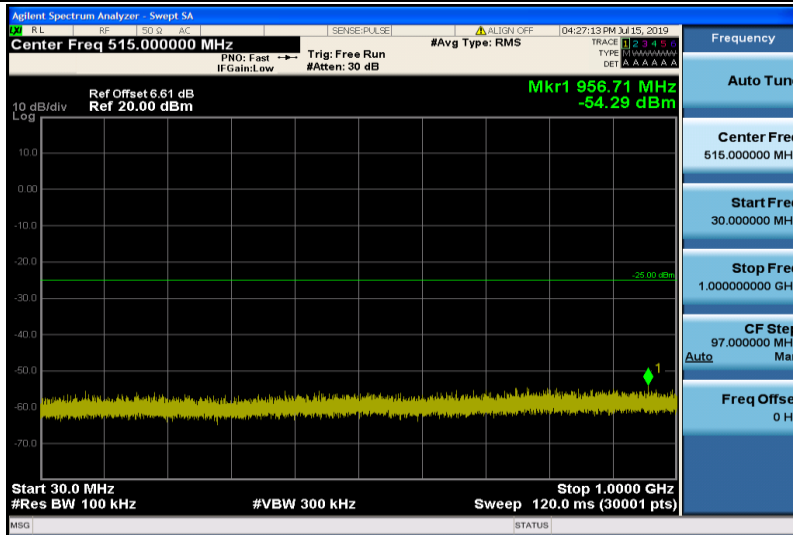

Band7-5MHz-QPSK-21425-1RB#0-Range2:1000~26000MHz

Band7-5MHz-16QAM-20775-1RB#0-Range1:30~1000MHz