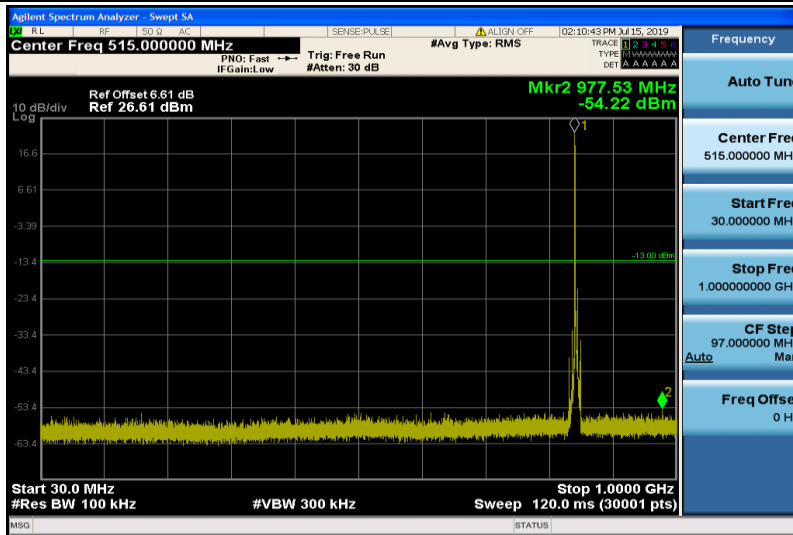

Band5-5MHz-QPSK-20525-1RB#0-Range2:100~26000MHz

Band5-5MHz-QPSK-20625-1RB#0-Range1:30~1000MHz