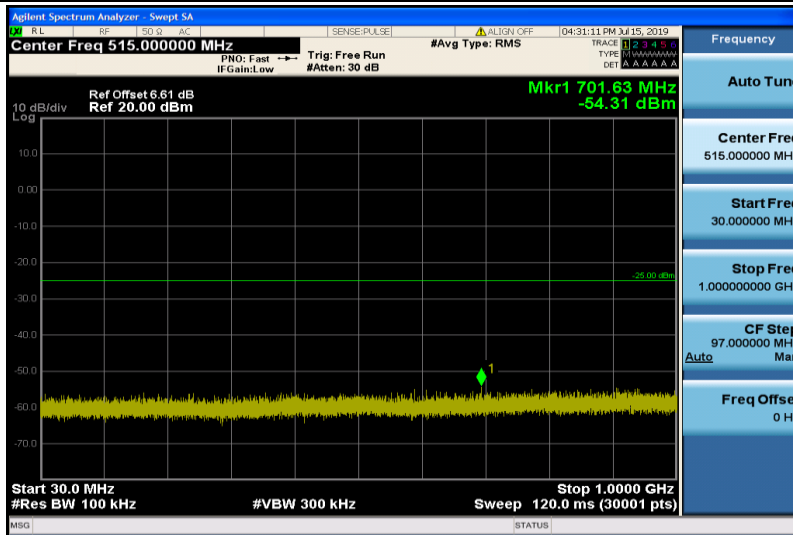

Band7-5MHz-16QAM-21100-1RB#0-Range2:1000~26000MHz

Band7-5MHz-16QAM-21425-1RB#0-Range1:30~1000MHz