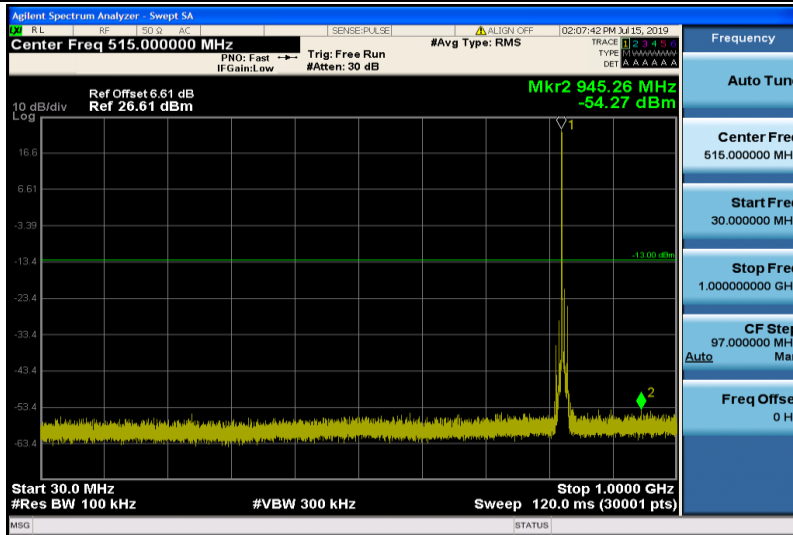

Band5-3MHz-16QAM-20635-1RB#0-Range2:1000~26000MHz

Band5-5MHz-QPSK-20425-1RB#0-Range1:30~1000MHz