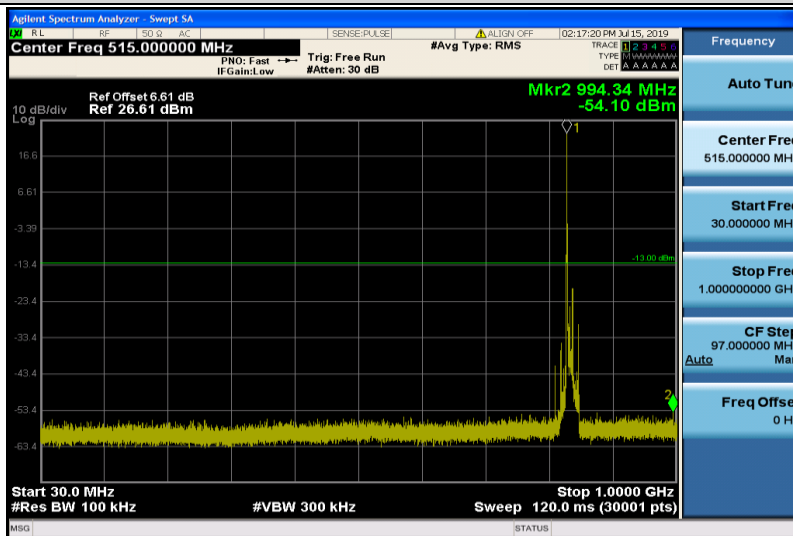

Band5-10MHz-16QAM-20450-1RB#0-Range2:1000~26000MHz

Band5-10MHz-16QAM-20525-1RB#0-Range1:30~1000MHz