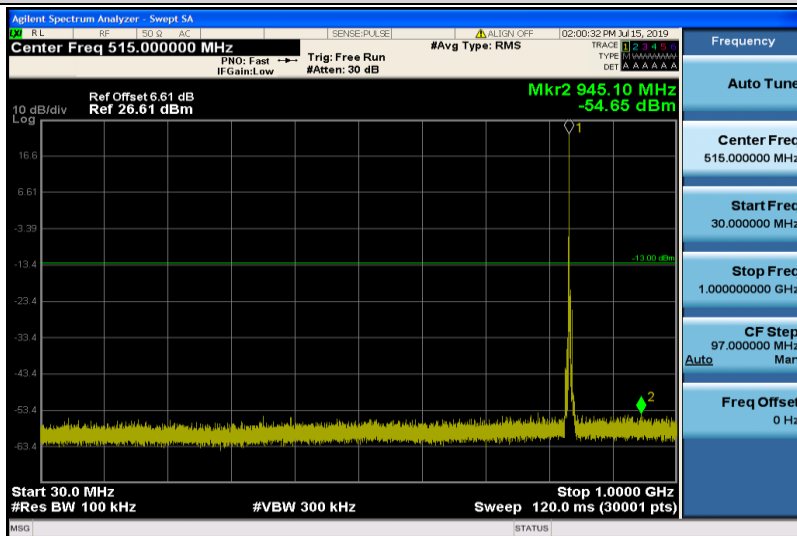

Band5-3MHz-QPSK-20635-1RB#0-Range1:30~1000MHz

Band5-3MHz-QPSK-20635-1RB#0-Range2:100~26000MHz

Band5-3MHz-16QAM-20415-1RB#0-Range1:30~1000MHz

Band5-3MHz-16QAM-20415-1RB#0-Range2:100~26000MHz

Band5-3MHz-16QAM-20525-1RB#0-Range1:30~1000MHz