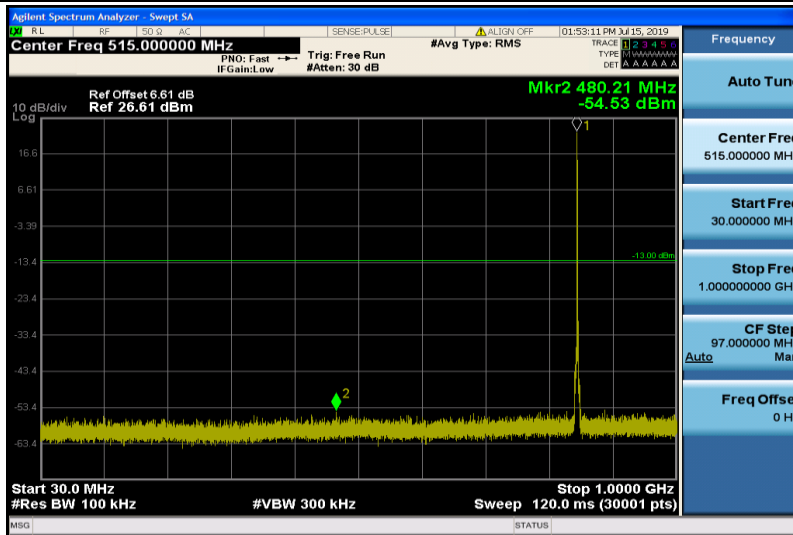

Band5-1.4MHz-QPSK-20525-1RB#0-Range2:1000~26000MHz

Band5-1.4MHz-QPSK-20643-1RB#0-Range1:30~1000MHz