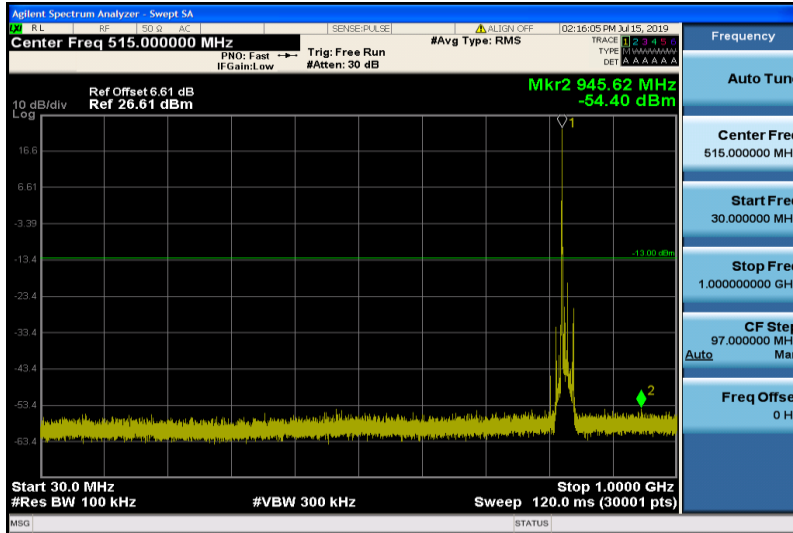

Band5-10MHz-QPSK-20600-1RB#0-Range2:1000~26000MHz

Band5-10MHz-16QAM-20450-1RB#0-Range1:30~1000MHz