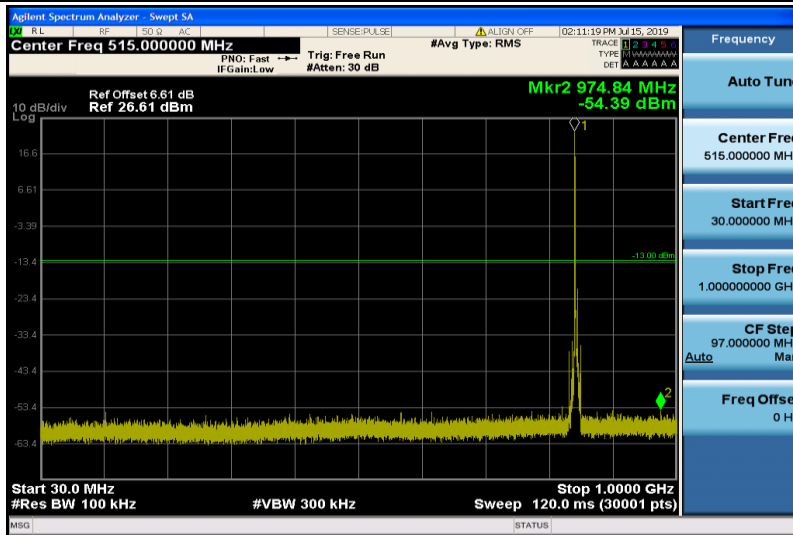

Band5-5MHz-16QAM-20525-1RB#0-Range2:1000~26000MHz

Band5-5MHz-16QAM-20625-1RB#0-Range1:30~1000MHz