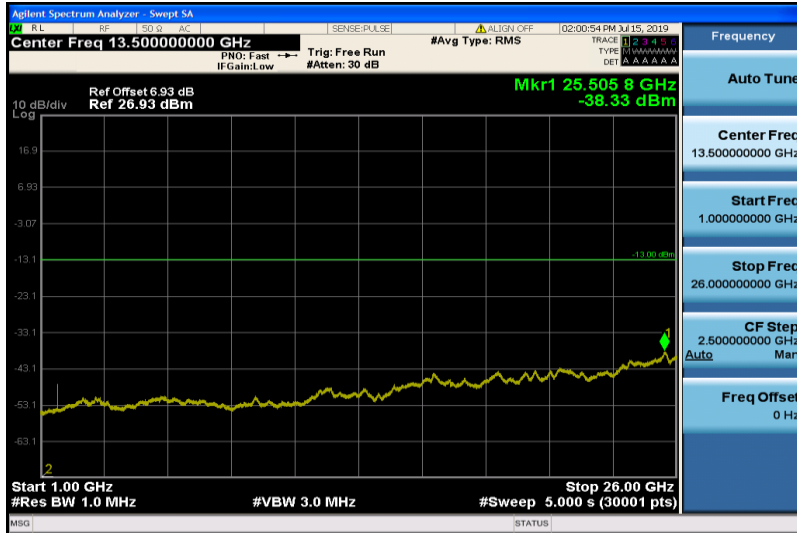

Band5-3MHz-QPSK-20635-1RB#0-Range1:30~1000MHz

Band5-3MHz-QPSK-20635-1RB#0-Range2:100~26000MHz

Band5-3MHz-16QAM-20415-1RB#0-Range1:30~1000MHz

Band5-3MHz-16QAM-20415-1RB#0-Range2:100~26000MHz

Band5-3MHz-16QAM-20525-1RB#0-Range1:30~1000MHz

Band5-3MHz-16QAM-20525-1RB#0-Range2:1000~26000MHz

Band5-3MHz-16QAM-20635-1RB#0-Range1:30~1000MHz

Band5-3MHz-16QAM-20635-1RB#0-Range2:1000~26000MHz

Band5-5MHz-QPSK-20425-1RB#0-Range1:30~1000MHz

Band5-5MHz-QPSK-20425-1RB#0-Range2:1000~26000MHz