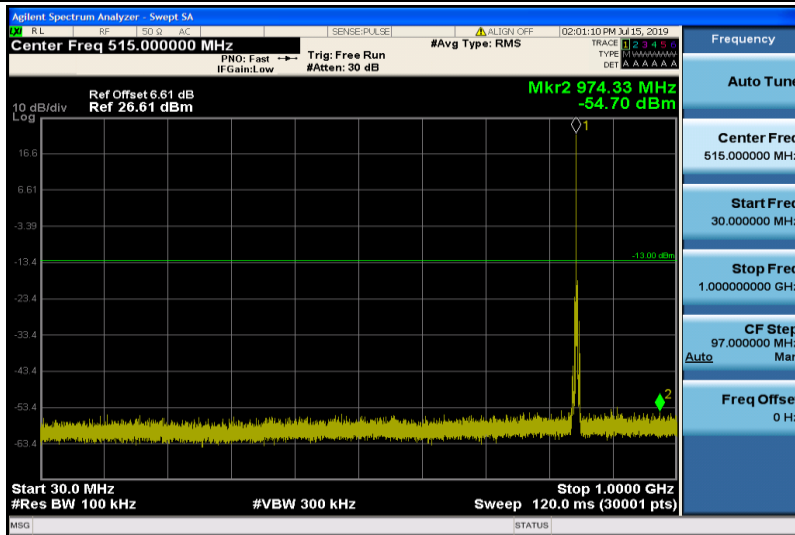

Band5-1.4MHz-16QAM-20643-1RB#0-Range2:1000~26000MHz

Band5-3MHz-QPSK-20415-1RB#0-Range1:30~1000MHz

Band5-3MHz-QPSK-20415-1RB#0-Range2:1000~26000MHz

Band5-3MHz-QPSK-20525-1RB#0-Range1:30~1000MHz

Band5-3MHz-QPSK-20525-1RB#0-Range2:100~26000MHz