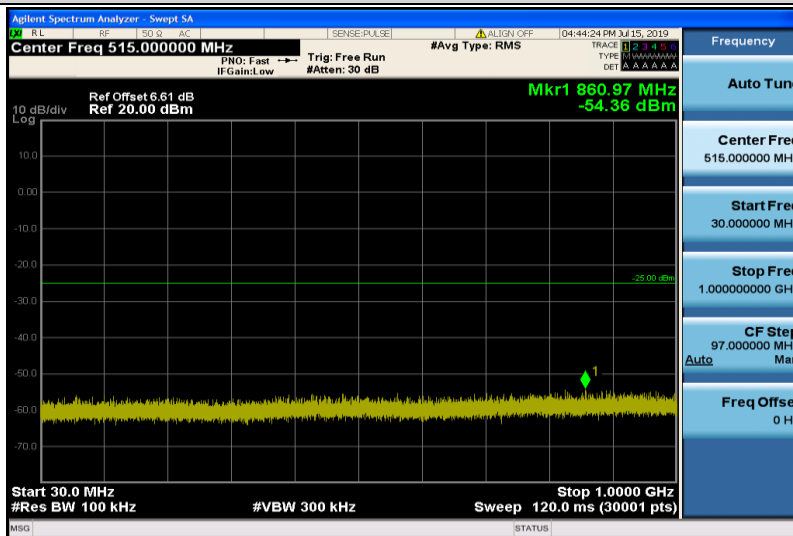

Band7-15MHz-QPSK-20825-1RB#0-Range2:1000~26000MHz

Band7-15MHz-QPSK-21100-1RB#0-Range1:30~1000MHz