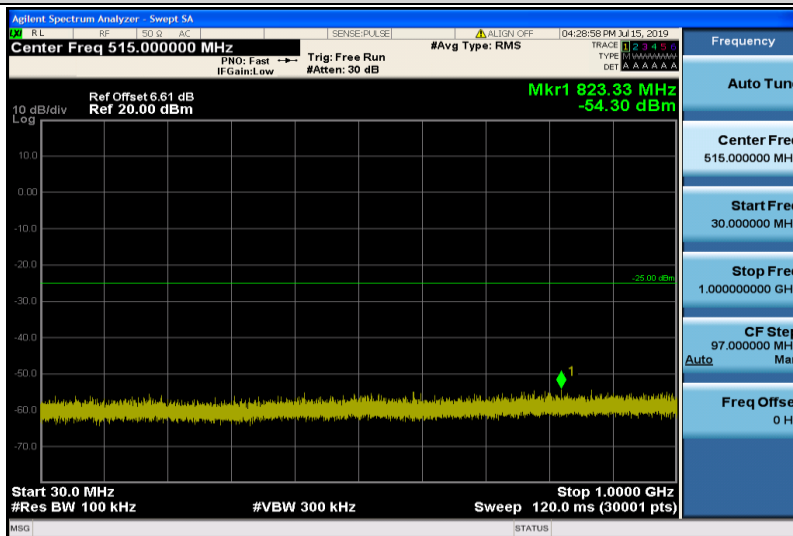

Band5-10MHz-16QAM-20600-1RB#0-Range1:30~1000MHz

Band5-10MHz-16QAM-20600-1RB#0-Range2:1000~26000MHz

Band7-5MHz-QPSK-20775-1RB#0-Range1:30~1000MHz

Band7-5MHz-QPSK-20775-1RB#0-Range2:1000~26000MHz

Band7-5MHz-QPSK-21100-1RB#0-Range1:30~1000MHz