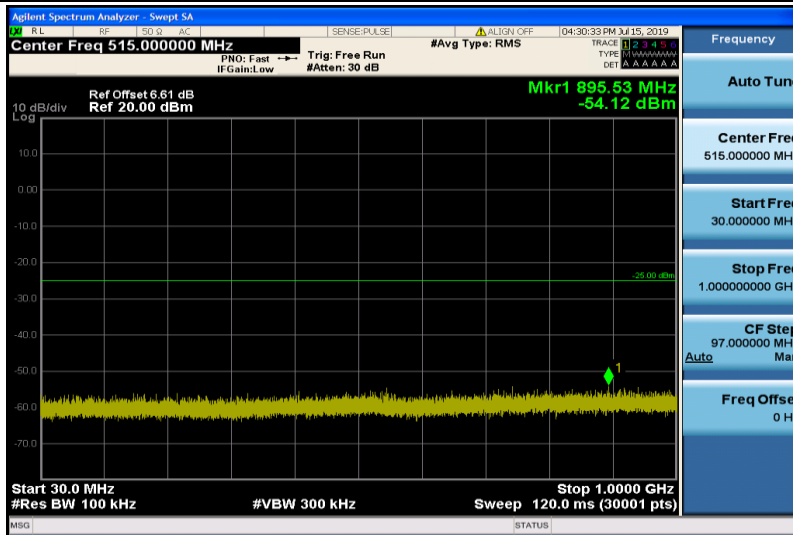

Band7-5MHz-QPSK-21100-1RB#0-Range2:1000~26000MHz

Band7-5MHz-QPSK-21425-1RB#0-Range1:30~1000MHz