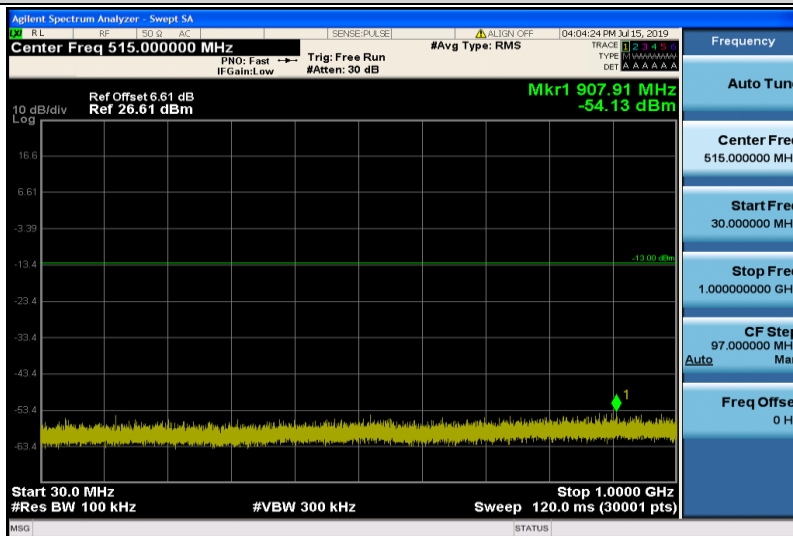

Band4-20MHz-QPSK-20175-1RB#0-Range2:1000~26000MHz

Band4-20MHz-QPSK-20300-1RB#0-Range1:30~1000MHz

Band4-20MHz-QPSK-20300-1RB#0-Range2:1000~26000MHz

Band4-20MHz-16QAM-20050-1RB#0-Range1:30~1000MHz

Band4-20MHz-16QAM-20050-1RB#0-Range2:1000~26000MHz