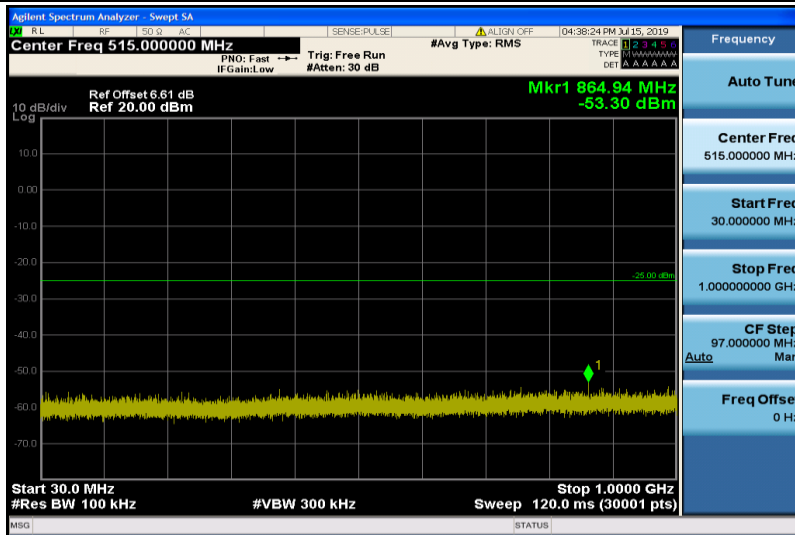

Band7-10MHz-QPSK-20800-1RB#0-Range2:1000~26000MHz

Band7-10MHz-QPSK-21100-1RB#0-Range1:30~1000MHz

Band7-10MHz-QPSK-21100-1RB#0-Range2:1000~26000MHz

Band7-10MHz-QPSK-21400-1RB#0-Range1:30~1000MHz

Band7-10MHz-QPSK-21400-1RB#0-Range2:1000~26000MHz