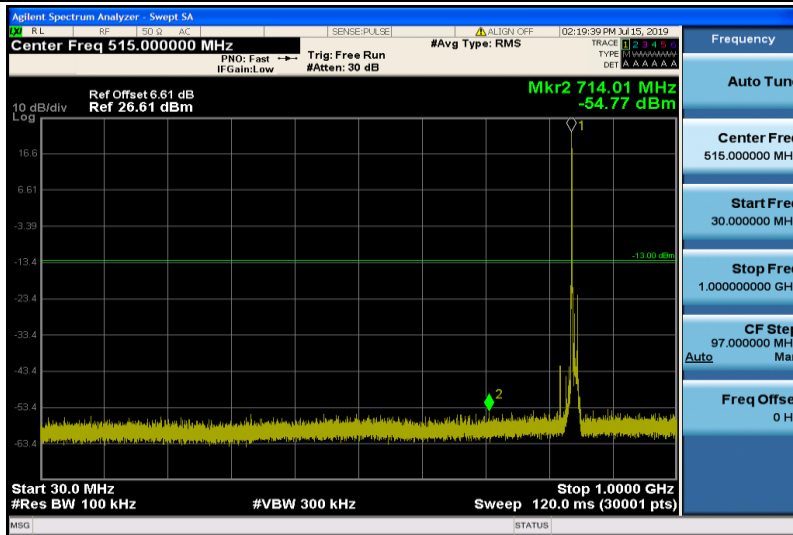

Band5-10MHz-QPSK-20600-1RB#0-Range2:1000~26000MHz

Band5-10MHz-16QAM-20450-1RB#0-Range1:30~1000MHz

Band5-10MHz-16QAM-20450-1RB#0-Range2:1000~26000MHz

Band5-10MHz-16QAM-20525-1RB#0-Range1:30~1000MHz

Band5-10MHz-16QAM-20525-1RB#0-Range2:1000~26000MHz