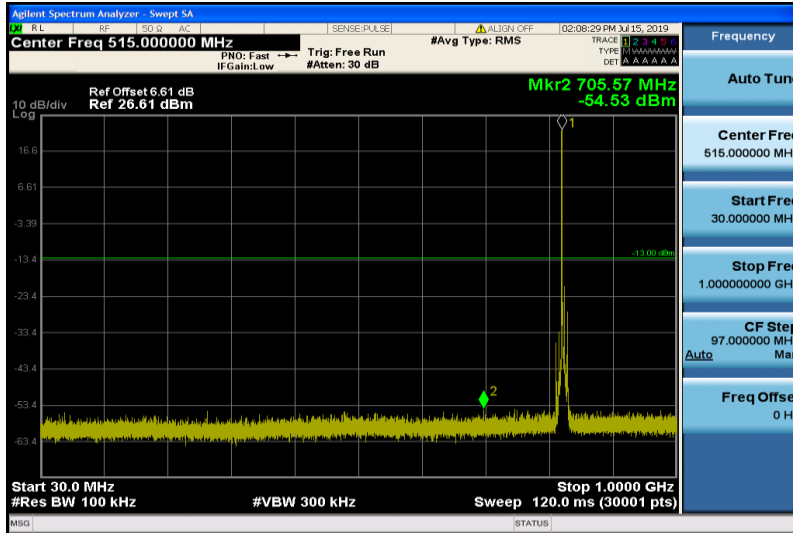

Band5-5MHz-QPSK-20525-1RB#0-Range1:30~1000MHz

Band5-5MHz-QPSK-20525-1RB#0-Range2:100~26000MHz

Band5-5MHz-QPSK-20625-1RB#0-Range1:30~1000MHz

Band5-5MHz-QPSK-20625-1RB#0-Range2:100~26000MHz

Band5-5MHz-16QAM-20425-1RB#0-Range1:30~1000MHz