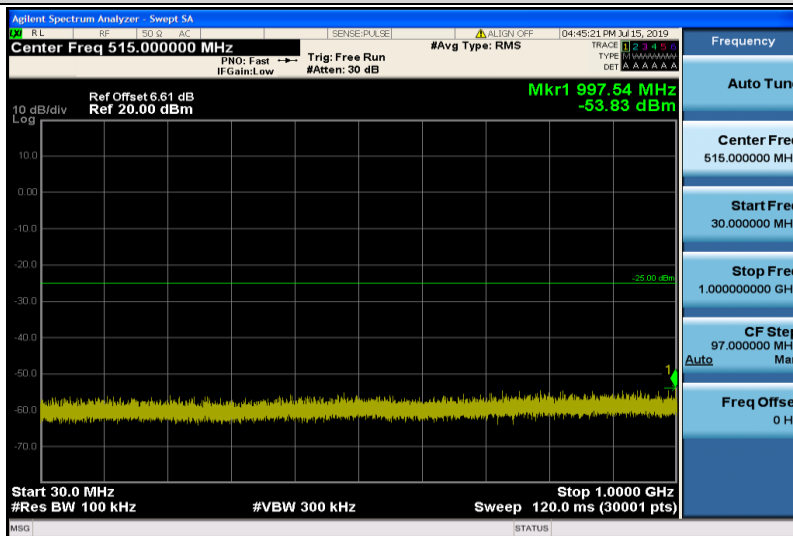

Band7-15MHz-QPSK-21375-1RB#0-Range1:30~1000MHz

Band7-15MHz-QPSK-21375-1RB#0-Range2:1000~26000MHz

Band7-15MHz-16QAM-20825-1RB#0-Range1:30~1000MHz

Band7-15MHz-16QAM-20825-1RB#0-Range2:1000~26000MHz

Band7-15MHz-16QAM-21100-1RB#0-Range1:30~1000MHz