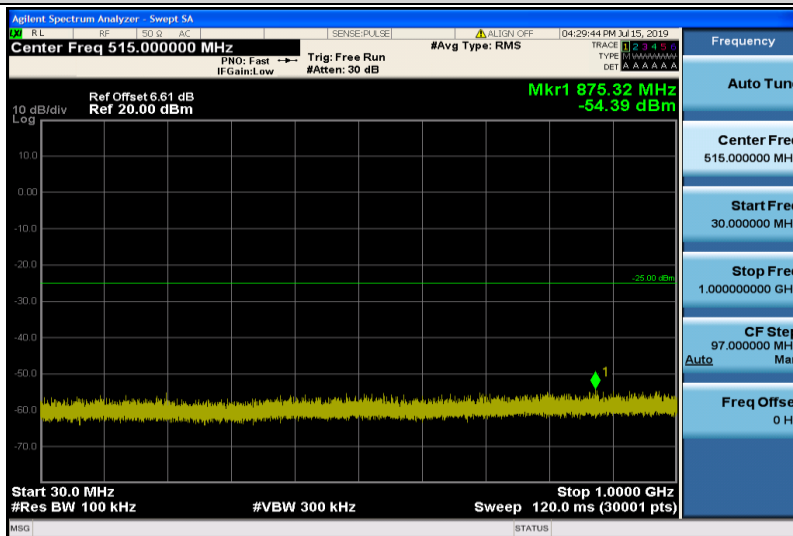

Band7-5MHz-QPSK-21100-1RB#0-Range2:1000~26000MHz

Band7-5MHz-QPSK-21425-1RB#0-Range1:30~1000MHz

Band7-5MHz-QPSK-21425-1RB#0-Range2:1000~26000MHz

Band7-5MHz-16QAM-20775-1RB#0-Range1:30~1000MHz

Band7-5MHz-16QAM-20775-1RB#0-Range2:100~26000MHz