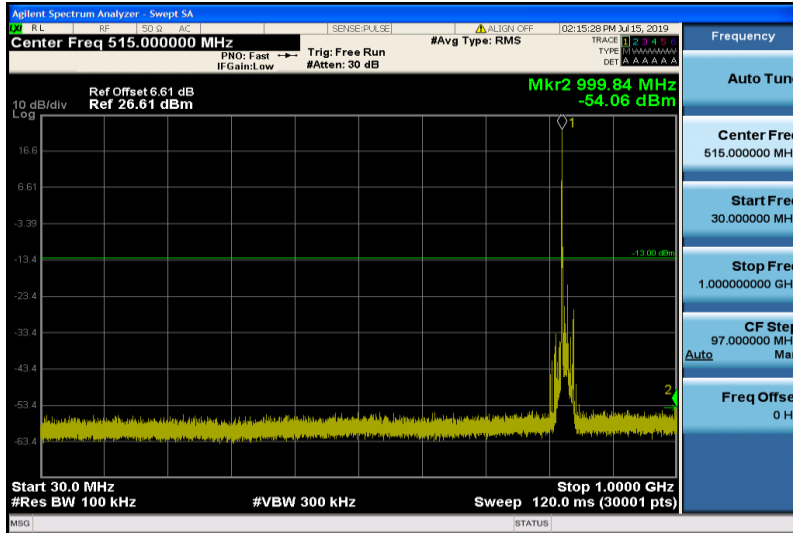

Band5-5MHz-16QAM-20425-1RB#0-Range2:100~26000MHz

Band5-5MHz-16QAM-20525-1RB#0-Range1:30~1000MHz

Band5-5MHz-16QAM-20525-1RB#0-Range2:1000~26000MHz

Band5-5MHz-16QAM-20625-1RB#0-Range1:30~1000MHz

Band5-5MHz-16QAM-20625-1RB#0-Range2:1000~26000MHz