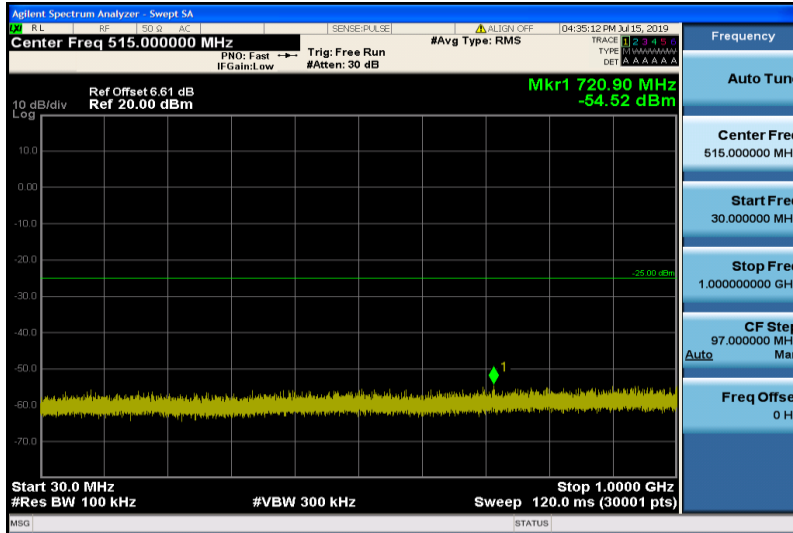

Band7-5MHz-16QAM-21100-1RB#0-Range1:30~1000MHz

Band7-5MHz-16QAM-21100-1RB#0-Range2:1000~26000MHz

Band7-5MHz-16QAM-21425-1RB#0-Range1:30~1000MHz

Band7-5MHz-16QAM-21425-1RB#0-Range2:1000~26000MHz

Band7-10MHz-QPSK-20800-1RB#0-Range1:30~1000MHz