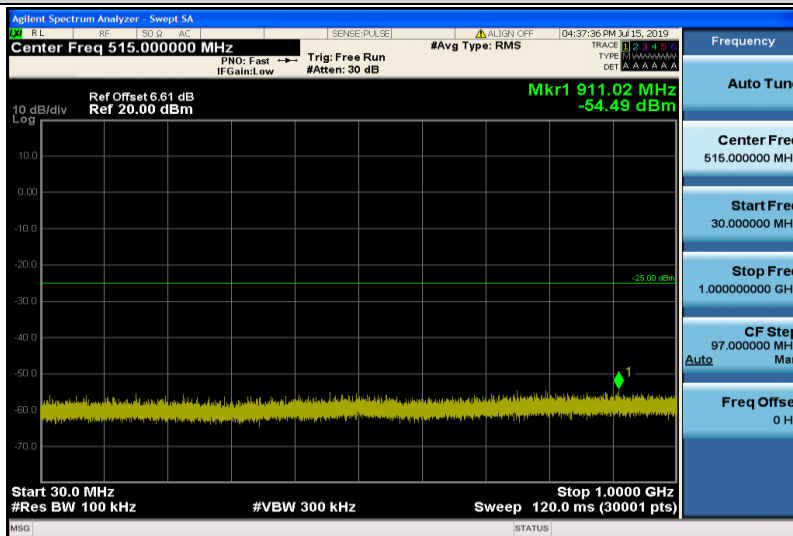

Band7-10MHz-16QAM-20800-1RB#0-Range2:1000~26000MHz

Band7-10MHz-16QAM-21100-1RB#0-Range1:30~1000MHz