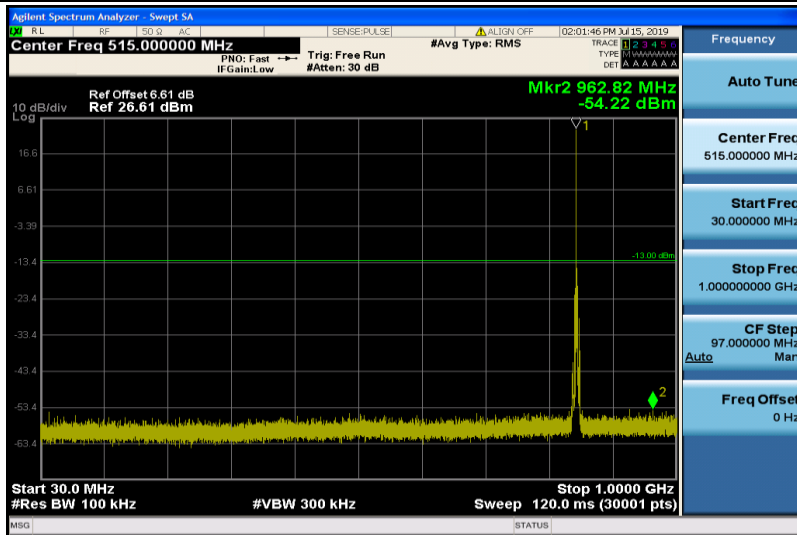

Band5-3MHz-16QAM-20525-1RB#0-Range2:1000~26000MHz

Band5-3MHz-16QAM-20635-1RB#0-Range1:30~1000MHz