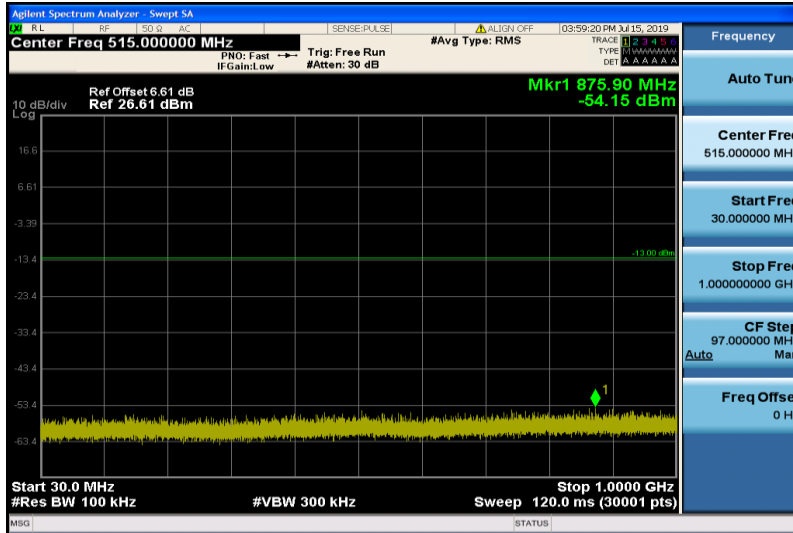

Band4-20MHz-QPSK-20175-1RB#0-Range2:1000~26000MHz

Band4-20MHz-QPSK-20300-1RB#0-Range1:30~1000MHz

Band4-20MHz-QPSK-20300-1RB#0-Range2:1000~26000MHz

Band4-20MHz-16QAM-20050-1RB#0-Range1:30~1000MHz

Band4-20MHz-16QAM-20050-1RB#0-Range2:1000~26000MHz