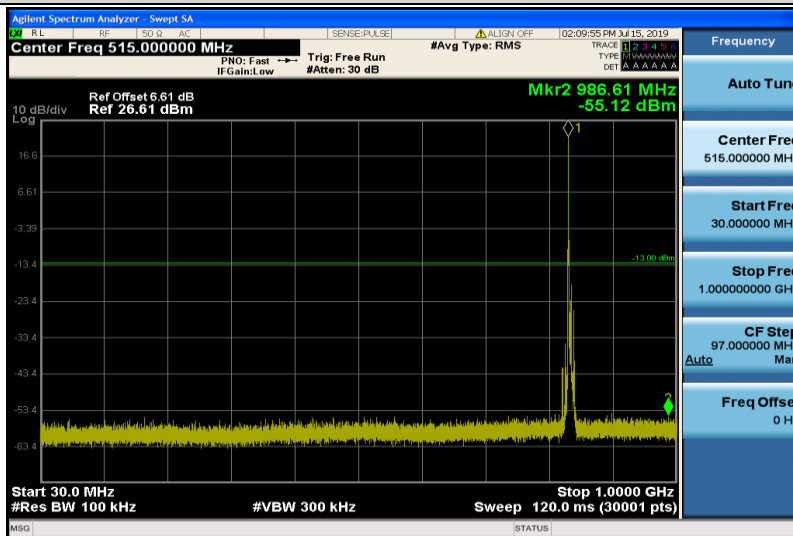

Band5-5MHz-16QAM-20425-1RB#0-Range2:100~26000MHz

Band5-5MHz-16QAM-20525-1RB#0-Range1:30~1000MHz