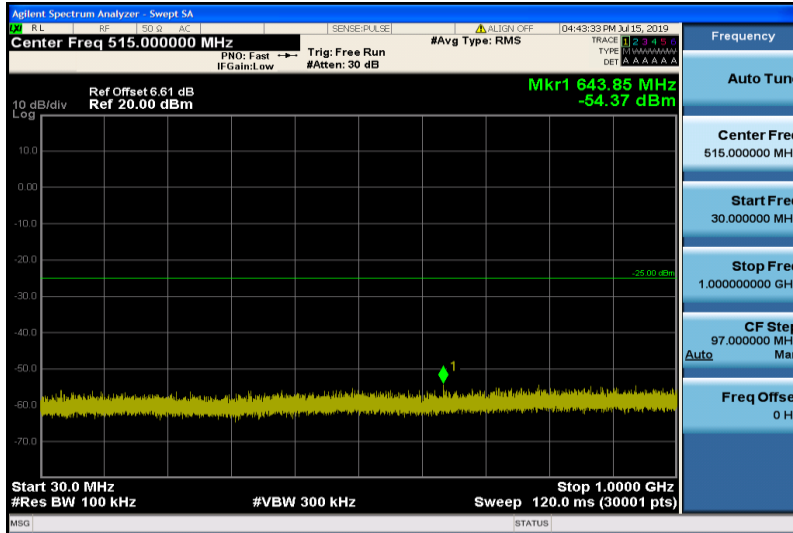

Band7-15MHz-QPSK-21375-1RB#0-Range2:1000~26000MHz

Band7-15MHz-16QAM-20825-1RB#0-Range1:30~1000MHz