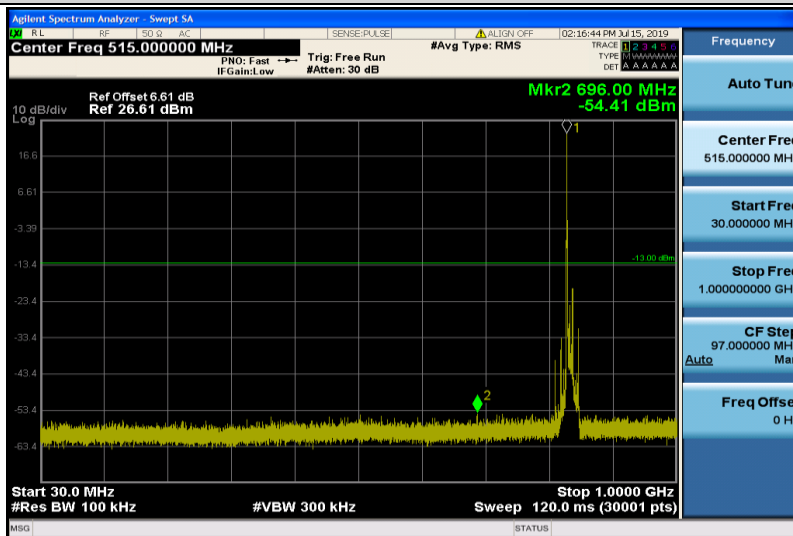

Band5-10MHz-QPSK-20450-1RB#0-Range2:1000~26000MHz

Band5-10MHz-QPSK-20525-1RB#0-Range1:30~1000MHz