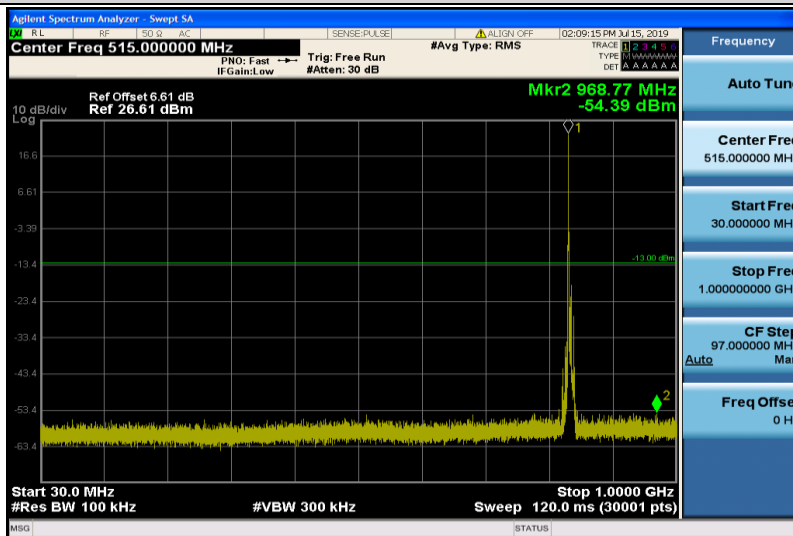

Band5-3MHz-16QAM-20525-1RB#0-Range2:1000~26000MHz

Band5-3MHz-16QAM-20635-1RB#0-Range1:30~1000MHz

Band5-3MHz-16QAM-20635-1RB#0-Range2:1000~26000MHz

Band5-5MHz-QPSK-20425-1RB#0-Range1:30~1000MHz

Band5-5MHz-QPSK-20425-1RB#0-Range2:1000~26000MHz