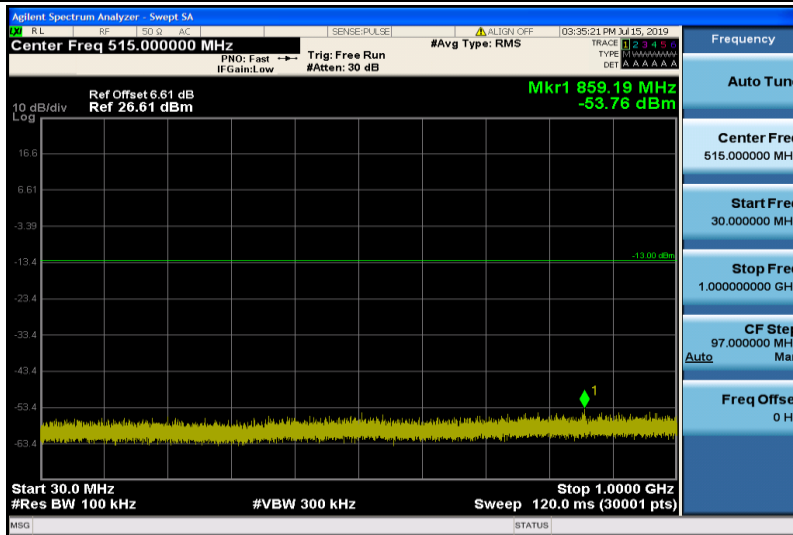

Band4-3MHz-QPSK-20175-1RB#0-Range2:1000~26000MHz

Band4-3MHz-QPSK-20385-1RB#0-Range1:30~1000MHz