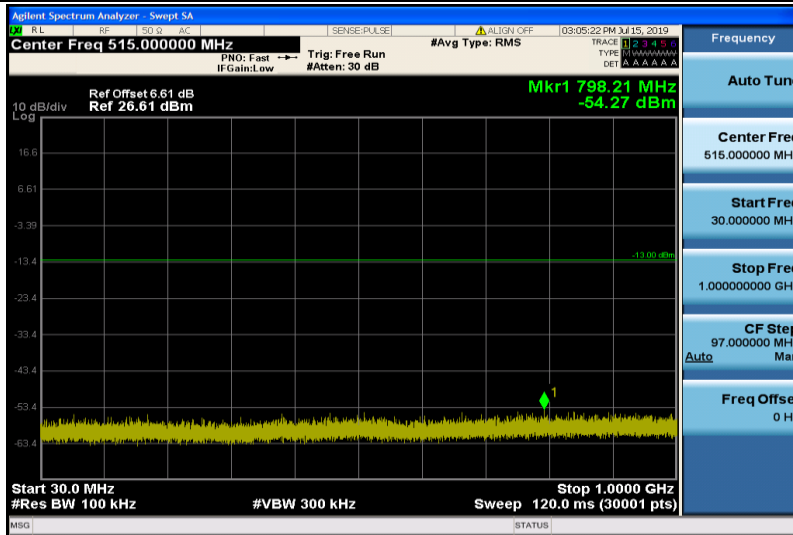

Band2-15MHz-QPSK-18900-1RB#0-Range1:30~1000MHz

Band2-15MHz-QPSK-18900-1RB#0-Range2:1000~26000MHz

Band2-15MHz-QPSK-19125-1RB#0-Range1:30~1000MHz

Band2-15MHz-QPSK-19125-1RB#0-Range2:1000~26000MHz

Band2-15MHz-16QAM-18675-1RB#0-Range1:30~1000MHz