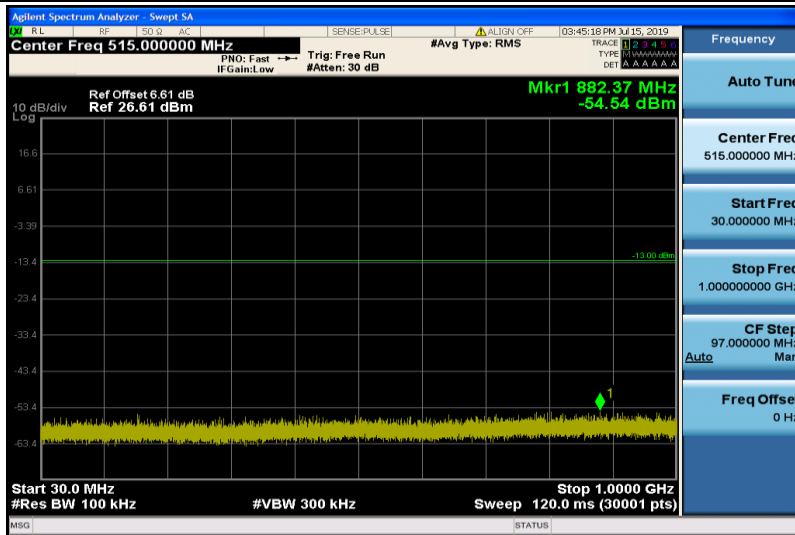

Band4-5MHz-16QAM-20175-1RB#0-Range2:1000~26000MHz

Band4-5MHz-16QAM-20375-1RB#0-Range1:30~1000MHz