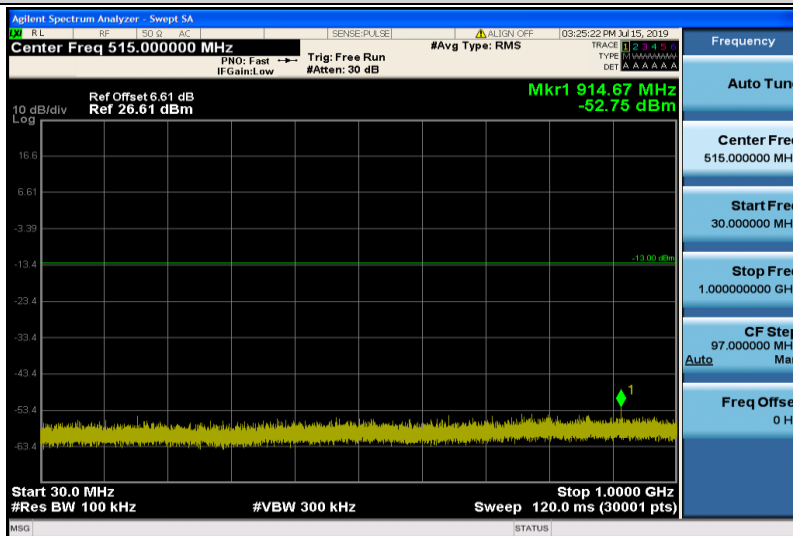

Band4-1.4MHz-QPSK-20175-1RB#0-Range2:1000~26000MHz

Band4-1.4MHz-QPSK-20393-1RB#0-Range1:30~1000MHz

Band4-1.4MHz-QPSK-20393-1RB#0-Range2:1000~26000MHz

Band4-1.4MHz-16QAM-19957-1RB#0-Range1:30~1000MHz

Band4-1.4MHz-16QAM-19957-1RB#0-Range2:1000~26000MHz