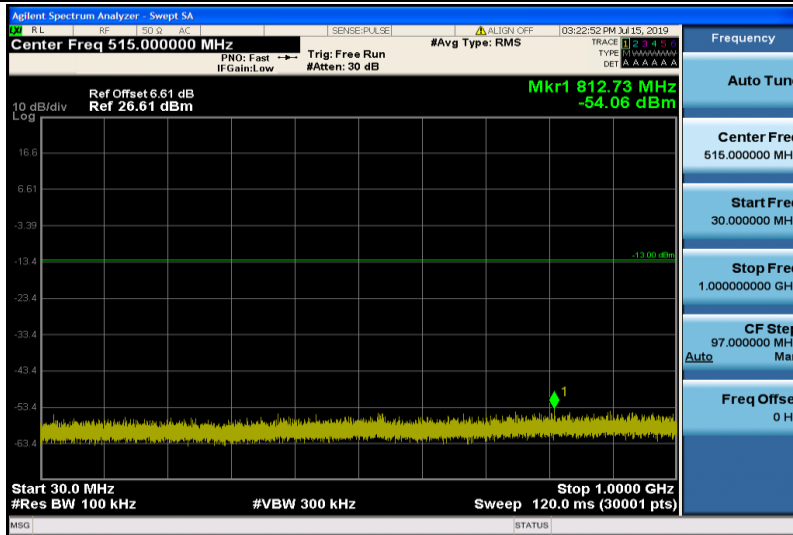

Band2-20MHz-16QAM-19100-1RB#0-Range2:1000~26000MHz

Band4-1.4MHz-QPSK-19957-1RB#0-Range1:30~1000MHz