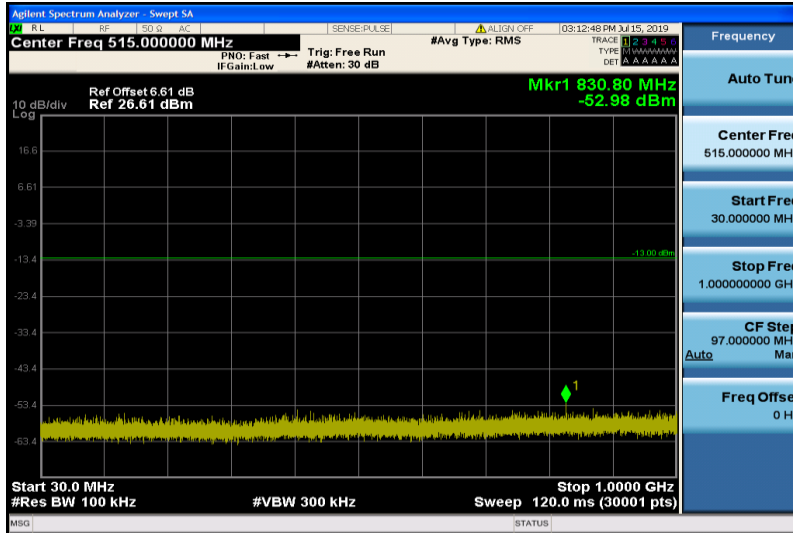

Band2-20MHz-QPSK-19100-1RB#0-Range2:1000~26000MHz

Band2-20MHz-16QAM-18700-1RB#0-Range1:30~1000MHz