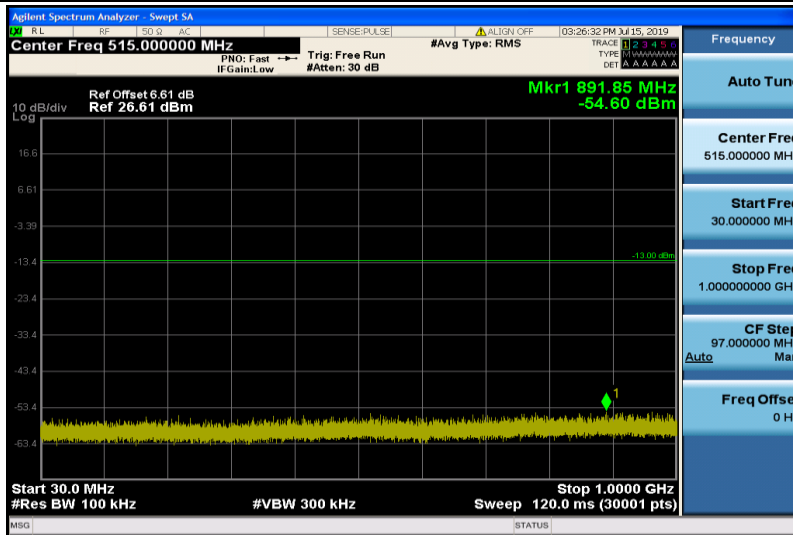

Band4-1.4MHz-QPSK-20175-1RB#0-Range2:1000~26000MHz

Band4-1.4MHz-QPSK-20393-1RB#0-Range1:30~1000MHz