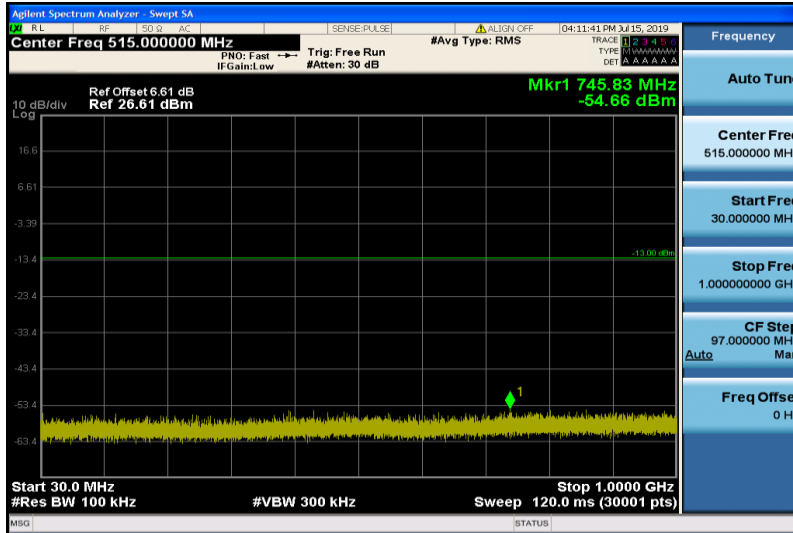

Band4-10MHz-QPSK-20175-1RB#0-Range1:30~1000MHz

Band4-10MHz-QPSK-20175-1RB#0-Range2:1000~26000MHz

Band4-10MHz-QPSK-20350-1RB#0-Range1:30~1000MHz

Band4-10MHz-QPSK-20350-1RB#0-Range2:1000~26000MHz

Band4-10MHz-16QAM-20000-1RB#0-Range1:30~1000MHz