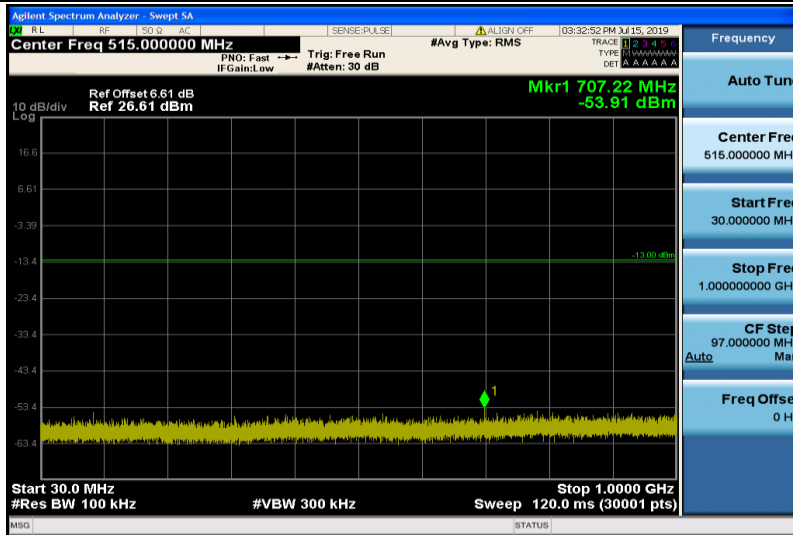

Band4-3MHz-QPSK-19965-1RB#0-Range2:1000~26000MHz

Band4-3MHz-QPSK-20175-1RB#0-Range1:30~1000MHz

Band4-3MHz-QPSK-20175-1RB#0-Range2:1000~26000MHz

Band4-3MHz-QPSK-20385-1RB#0-Range1:30~1000MHz

Band4-3MHz-QPSK-20385-1RB#0-Range2:1000~26000MHz