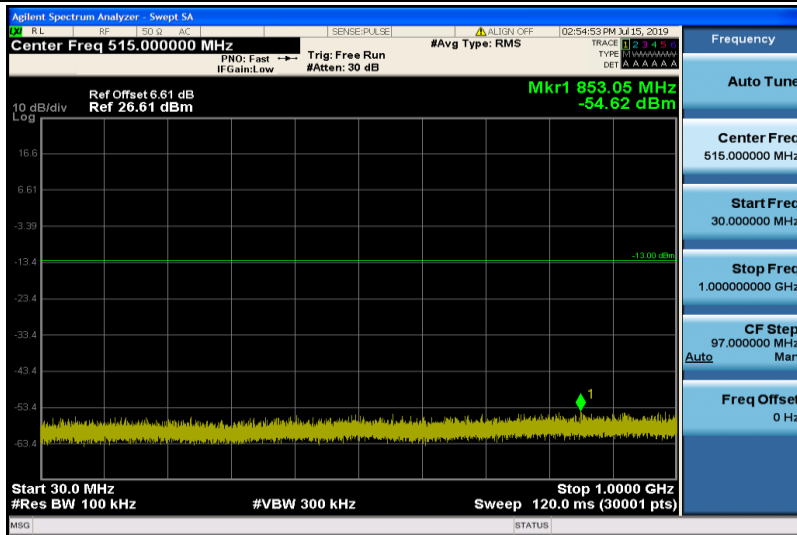

Band2-10MHz-16QAM-18900-1RB#0-Range2:1000~26000MHz

Band2-10MHz-16QAM-19150-1RB#0-Range1:30~1000MHz

Band2-10MHz-16QAM-19150-1RB#0-Range2:1000~26000MHz

Band2-15MHz-QPSK-18675-1RB#0-Range1:30~1000MHz

Band2-15MHz-QPSK-18675-1RB#0-Range2:1000~26000MHz