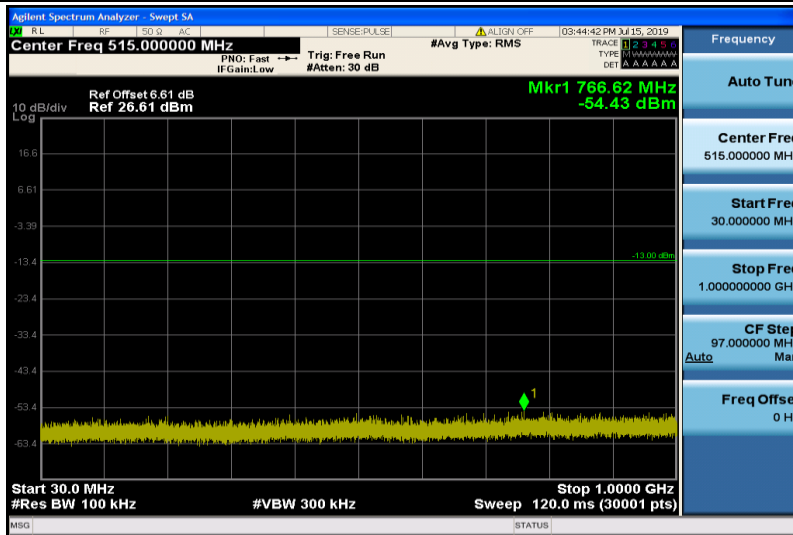

Band4-3MHz-16QAM-20385-1RB#0-Range2:1000~26000MHz

Band4-5MHz-QPSK-19975-1RB#0-Range1:30~1000MHz

Band4-5MHz-QPSK-19975-1RB#0-Range2:1000~26000MHz

Band4-5MHz-QPSK-20175-1RB#0-Range1:30~1000MHz

Band4-5MHz-QPSK-20175-1RB#0-Range2:1000~26000MHz