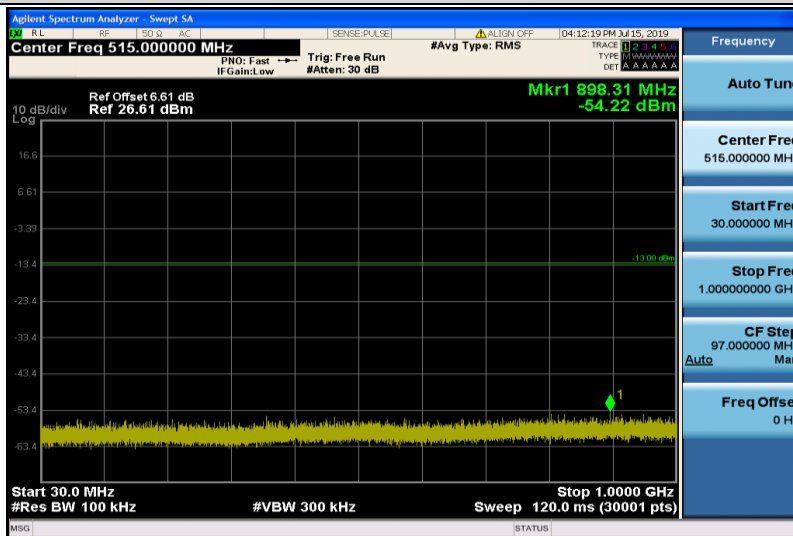

Band4-5MHz-16QAM-20175-1RB#0-Range2:1000~26000MHz

Band4-5MHz-16QAM-20375-1RB#0-Range1:30~1000MHz

Band4-5MHz-16QAM-20375-1RB#0-Range2:1000~26000MHz

Band4-10MHz-QPSK-20000-1RB#0-Range1:30~1000MHz

Band4-10MHz-QPSK-20000-1RB#0-Range2:1000~26000MHz