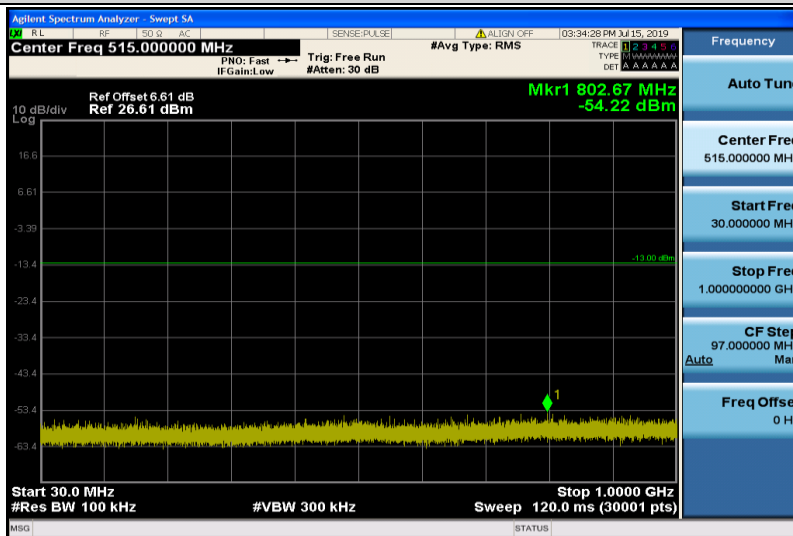

Band4-3MHz-16QAM-19965-1RB#0-Range2:100~26000MHz

Band4-3MHz-16QAM-20175-1RB#0-Range1:30~1000MHz