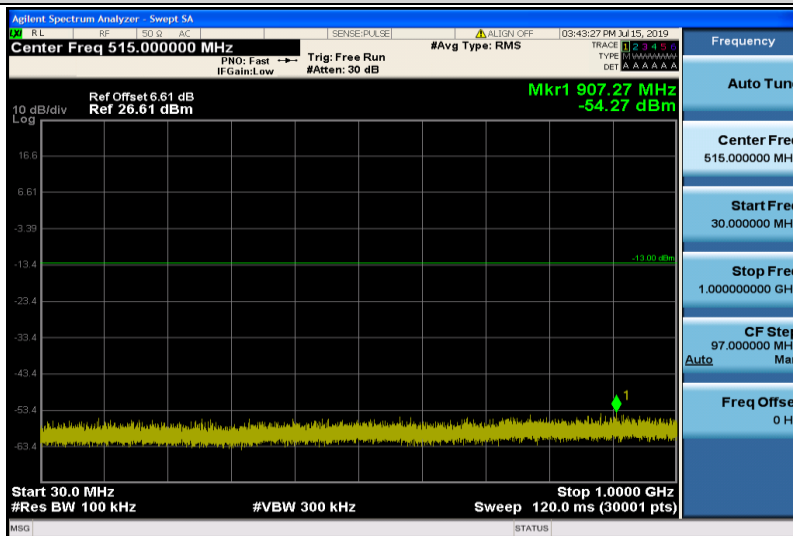

Band4-5MHz-QPSK-19975-1RB#0-Range2:1000~26000MHz

Band4-5MHz-QPSK-20175-1RB#0-Range1:30~1000MHz