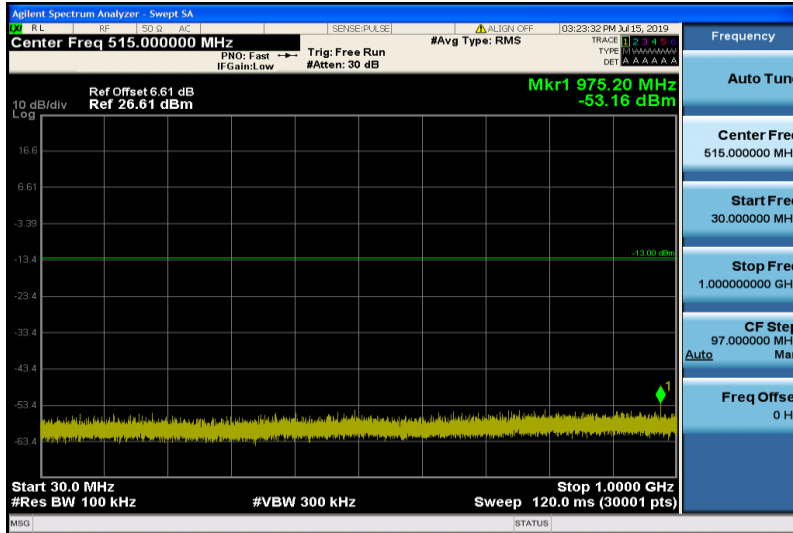

Band4-1.4MHz-QPSK-20393-1RB#0-Range2:1000~26000MHz

Band4-1.4MHz-16QAM-19957-1RB#0-Range1:30~1000MHz