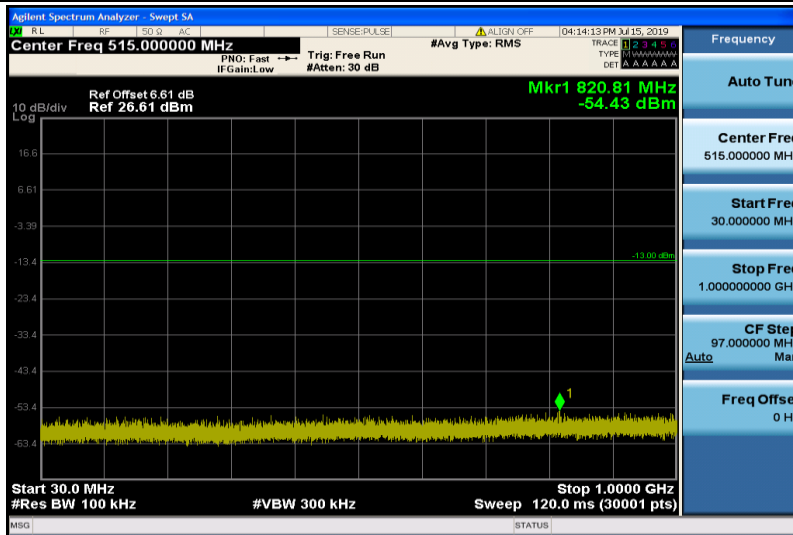

Band4-10MHz-16QAM-20000-1RB#0-Range2:1000~26000MHz

Band4-10MHz-16QAM-20175-1RB#0-Range1:30~1000MHz

Band4-10MHz-16QAM-20175-1RB#0-Range2:1000~26000MHz

Band4-10MHz-16QAM-20350-1RB#0-Range1:30~1000MHz

Band4-10MHz-16QAM-20350-1RB#0-Range2:1000~26000MHz