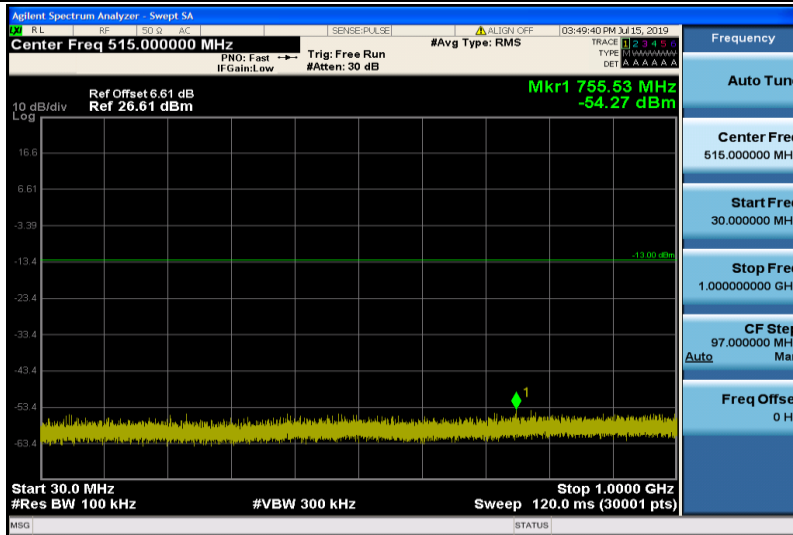

Band4-15MHz-QPSK-20325-1RB#0-Range2:1000~26000MHz

Band4-15MHz-16QAM-20025-1RB#0-Range1:30~1000MHz