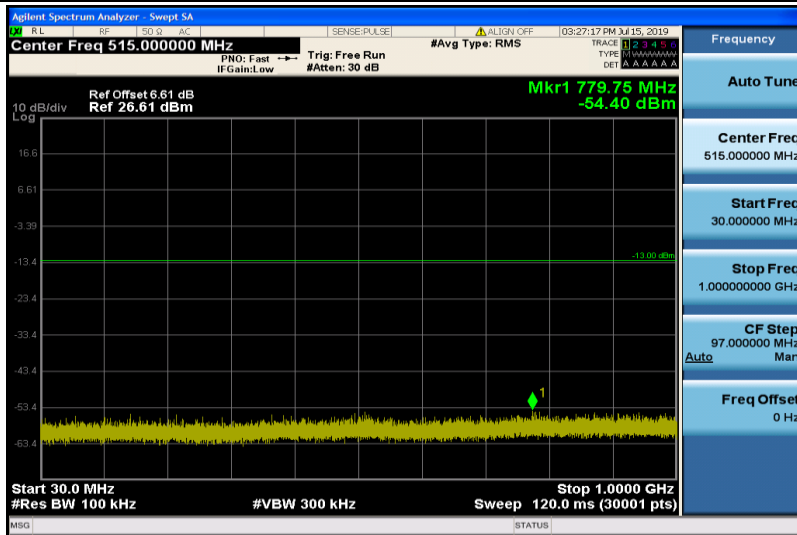

Band4-1.4MHz-16QAM-20175-1RB#0-Range2:1000~26000MHz

Band4-1.4MHz-16QAM-20393-1RB#0-Range1:30~1000MHz