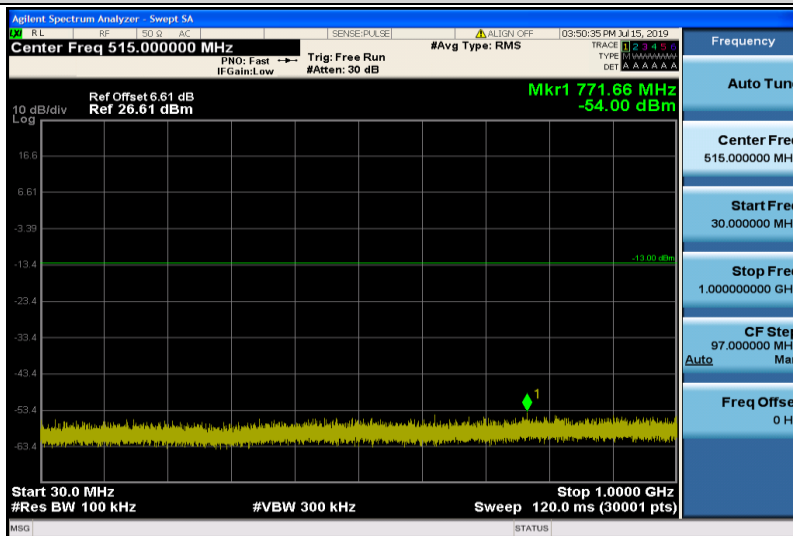

Band4-15MHz-QPSK-20025-1RB#0-Range2:1000~26000MHz

Band4-15MHz-QPSK-20175-1RB#0-Range1:30~1000MHz