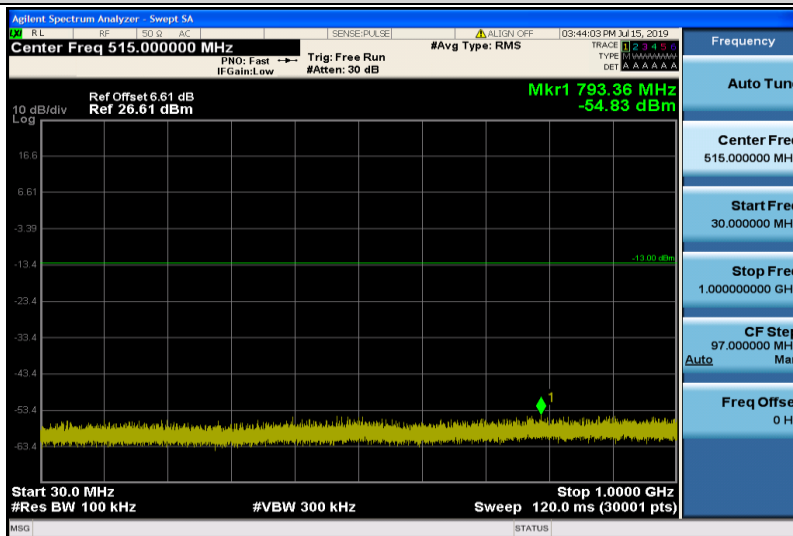

Band4-5MHz-QPSK-20375-1RB#0-Range1:30~1000MHz

Band4-5MHz-QPSK-20375-1RB#0-Range2:1000~26000MHz

Band4-5MHz-16QAM-19975-1RB#0-Range1:30~1000MHz

Band4-5MHz-16QAM-19975-1RB#0-Range2:100~26000MHz

Band4-5MHz-16QAM-20175-1RB#0-Range1:30~1000MHz