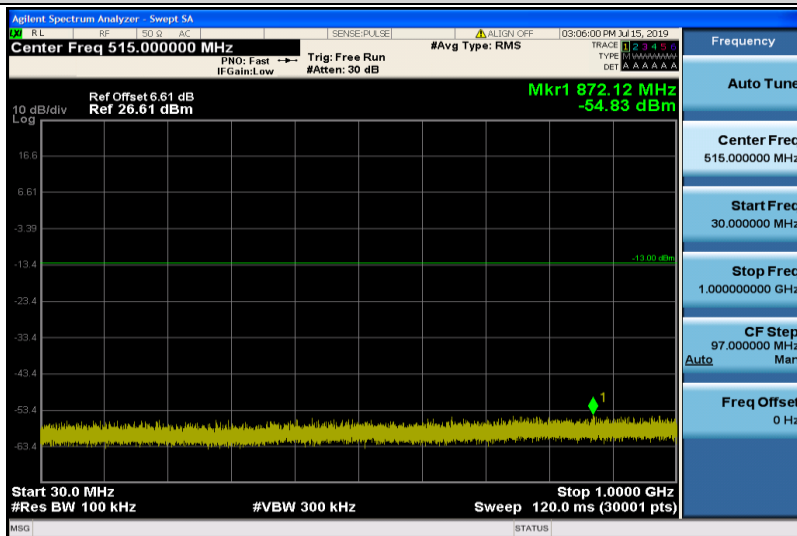

Band2-10MHz-16QAM-18900-1RB#0-Range2:1000~26000MHz

Band2-10MHz-16QAM-19150-1RB#0-Range1:30~1000MHz

Band2-10MHz-16QAM-19150-1RB#0-Range2:1000~26000MHz

Band2-15MHz-QPSK-18675-1RB#0-Range1:30~1000MHz

Band2-15MHz-QPSK-18675-1RB#0-Range2:1000~26000MHz