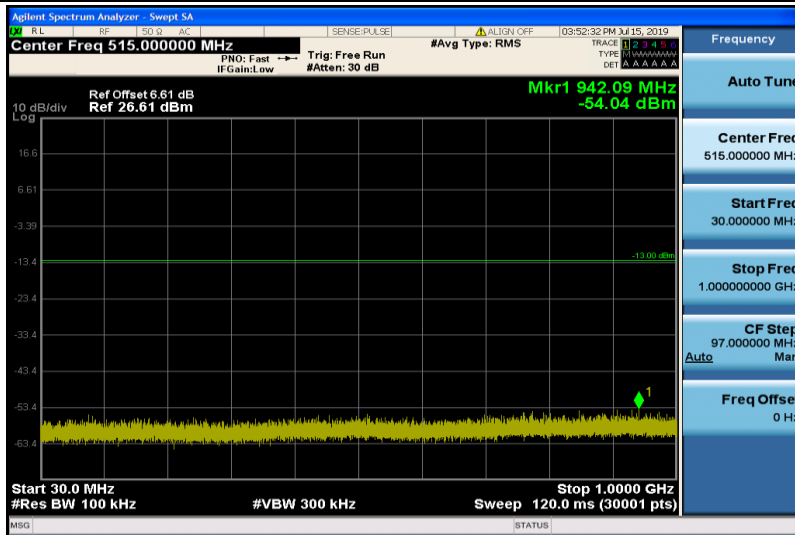

Band4-15MHz-QPSK-20325-1RB#0-Range2:1000~26000MHz

Band4-15MHz-16QAM-20025-1RB#0-Range1:30~1000MHz

Band4-15MHz-16QAM-20025-1RB#0-Range2:1000~26000MHz

Band4-15MHz-16QAM-20175-1RB#0-Range1:30~1000MHz

Band4-15MHz-16QAM-20175-1RB#0-Range2:1000~26000MHz