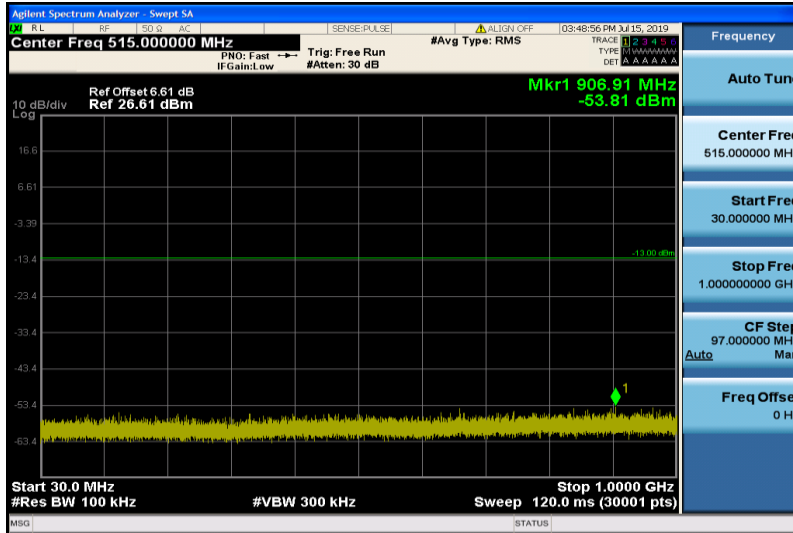

Band4-10MHz-16QAM-20000-1RB#0-Range2:1000~26000MHz

Band4-10MHz-16QAM-20175-1RB#0-Range1:30~1000MHz

Band4-10MHz-16QAM-20175-1RB#0-Range2:1000~26000MHz

Band4-10MHz-16QAM-20350-1RB#0-Range1:30~1000MHz

Band4-10MHz-16QAM-20350-1RB#0-Range2:1000~26000MHz