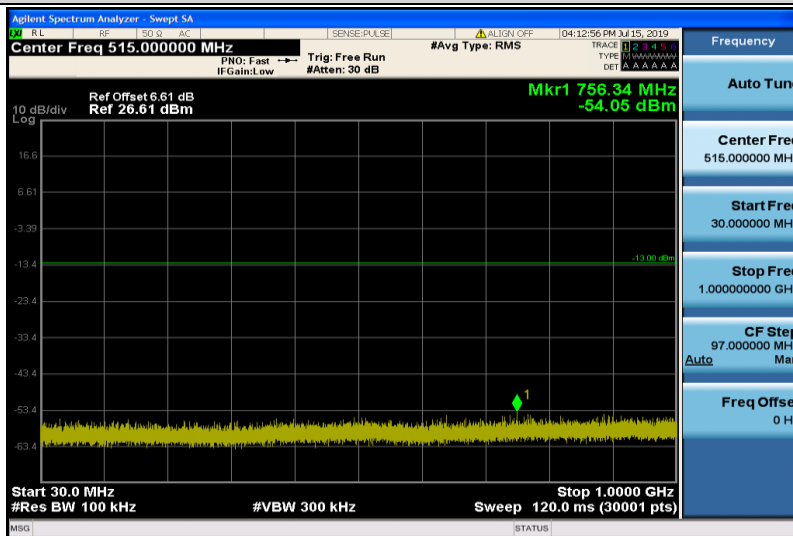

Band4-10MHz-16QAM-20000-1RB#0-Range2:1000~26000MHz

Band4-10MHz-16QAM-20175-1RB#0-Range1:30~1000MHz