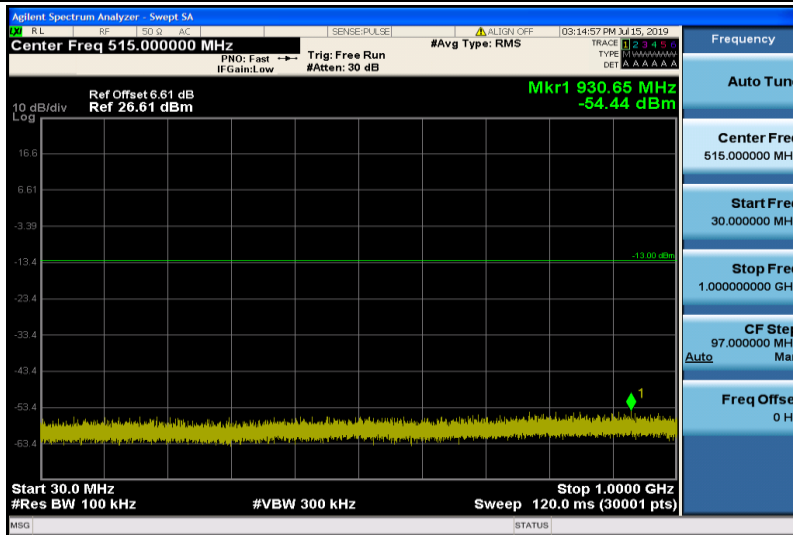

Band2-20MHz-QPSK-18700-1RB#0-Range1:30~1000MHz

Band2-20MHz-QPSK-18700-1RB#0-Range2:1000~26000MHz

Band2-20MHz-QPSK-18900-1RB#0-Range1:30~1000MHz

Band2-20MHz-QPSK-18900-1RB#0-Range2:1000~26000MHz

Band2-20MHz-QPSK-19100-1RB#0-Range1:30~1000MHz