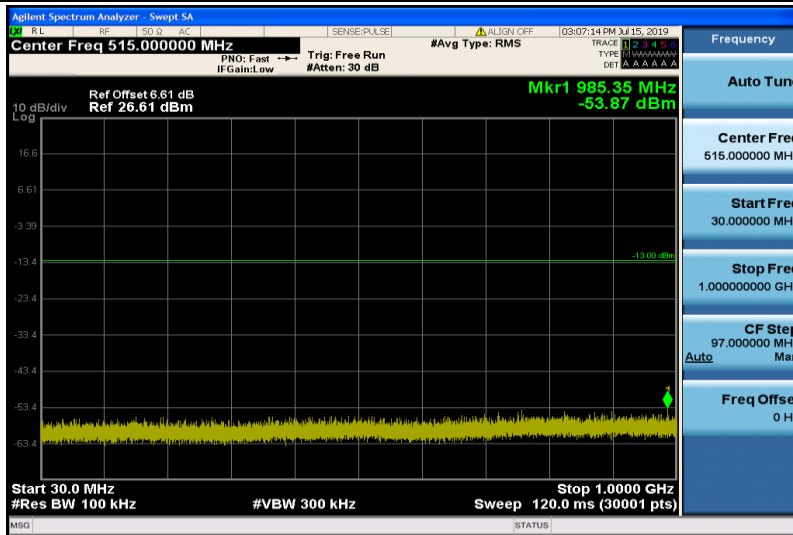

Band2-15MHz-QPSK-18900-1RB#0-Range2:1000~26000MHz

Band2-15MHz-QPSK-19125-1RB#0-Range1:30~1000MHz