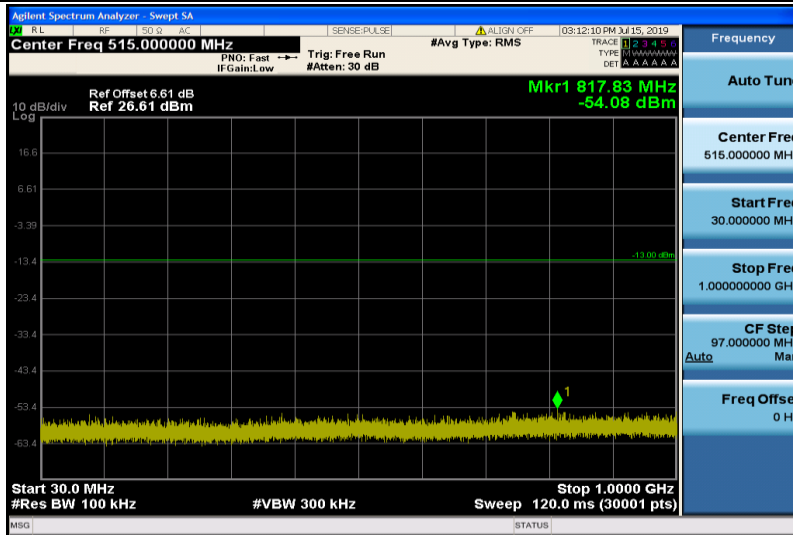

Band2-15MHz-16QAM-18675-1RB#0-Range2:1000~26000MHz

Band2-15MHz-16QAM-18900-1RB#0-Range1:30~1000MHz

Band2-15MHz-16QAM-18900-1RB#0-Range2:1000~26000MHz

Band2-15MHz-16QAM-19125-1RB#0-Range1:30~1000MHz

Band2-15MHz-16QAM-19125-1RB#0-Range2:1000~26000MHz