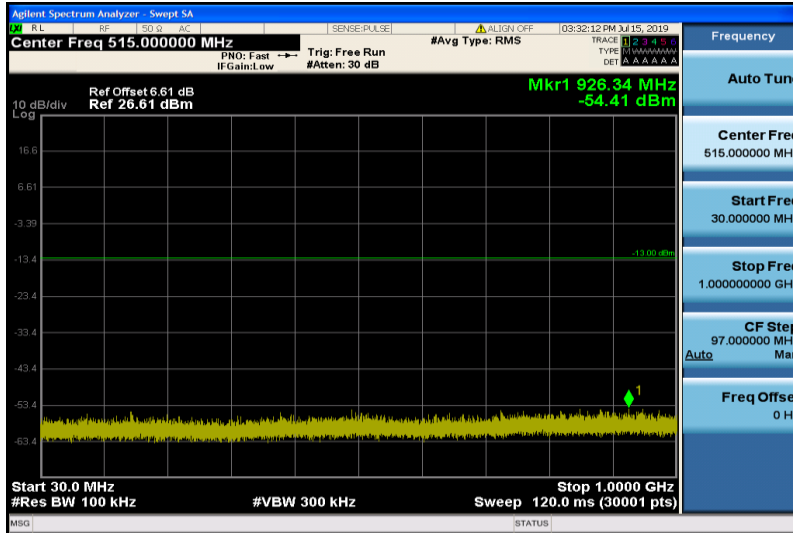

Band4-1.4MHz-16QAM-20175-1RB#0-Range1:30~1000MHz

Band4-1.4MHz-16QAM-20175-1RB#0-Range2:1000~26000MHz

Band4-1.4MHz-16QAM-20393-1RB#0-Range1:30~1000MHz

Band4-1.4MHz-16QAM-20393-1RB#0-Range2:1000~26000MHz

Band4-3MHz-QPSK-19965-1RB#0-Range1:30~1000MHz