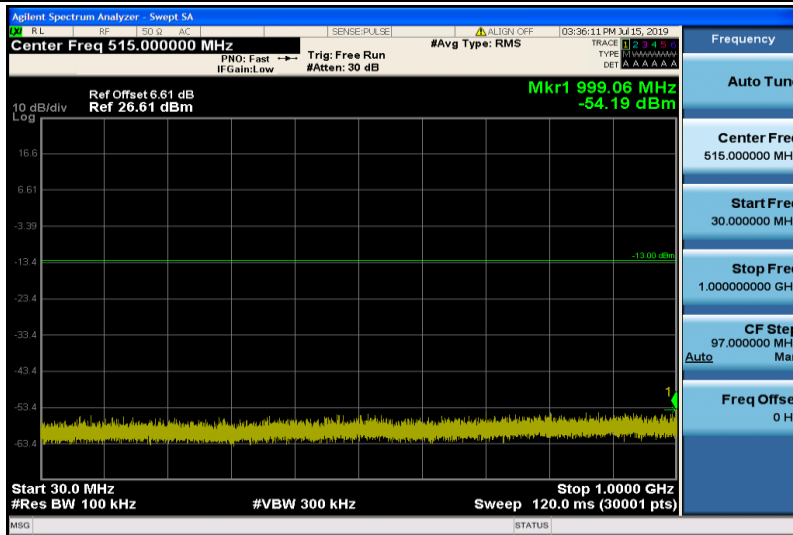

Band4-3MHz-16QAM-19965-1RB#0-Range1:30~1000MHz

Band4-3MHz-16QAM-19965-1RB#0-Range2:100~26000MHz

Band4-3MHz-16QAM-20175-1RB#0-Range1:30~1000MHz

Band4-3MHz-16QAM-20175-1RB#0-Range2:1000~26000MHz

Band4-3MHz-16QAM-20385-1RB#0-Range1:30~1000MHz