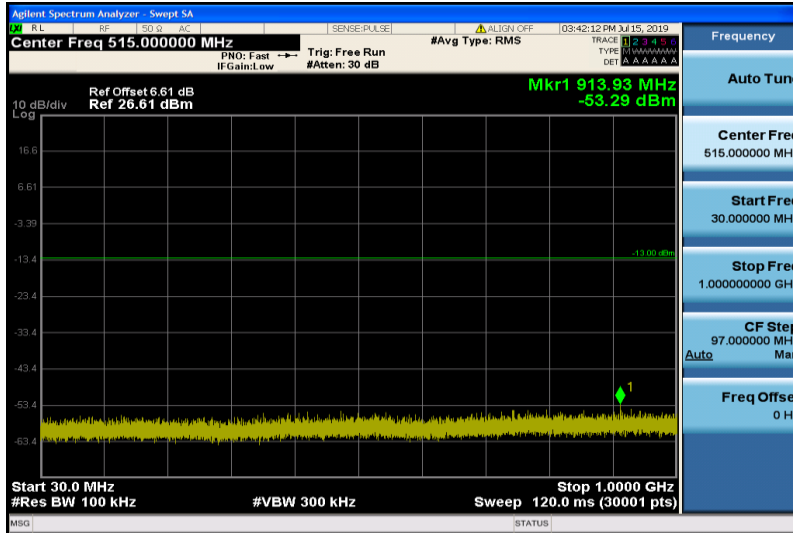

Band4-3MHz-16QAM-20385-1RB#0-Range2:1000~26000MHz

Band4-5MHz-QPSK-19975-1RB#0-Range1:30~1000MHz