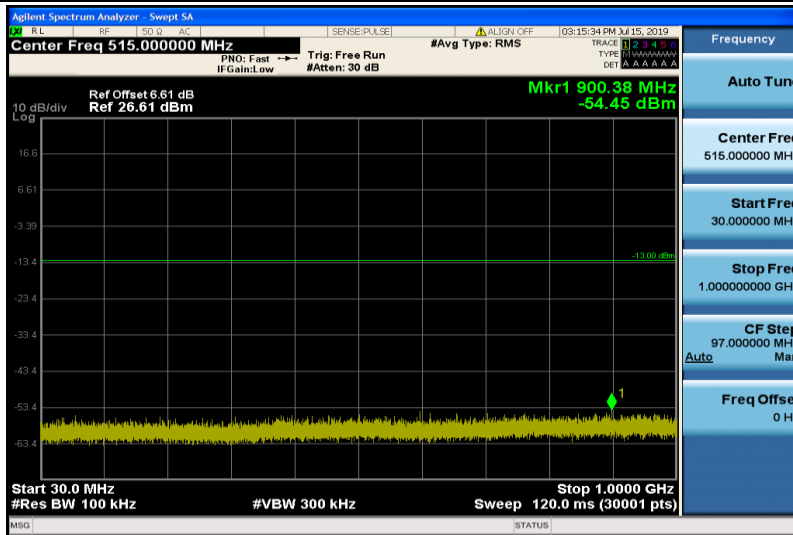

Band2-20MHz-QPSK-19100-1RB#0-Range2:1000~26000MHz

Band2-20MHz-16QAM-18700-1RB#0-Range1:30~1000MHz

Band2-20MHz-16QAM-18700-1RB#0-Range2:1000~26000MHz

Band2-20MHz-16QAM-18900-1RB#0-Range1:30~1000MHz

Band2-20MHz-16QAM-18900-1RB#0-Range2:1000~26000MHz