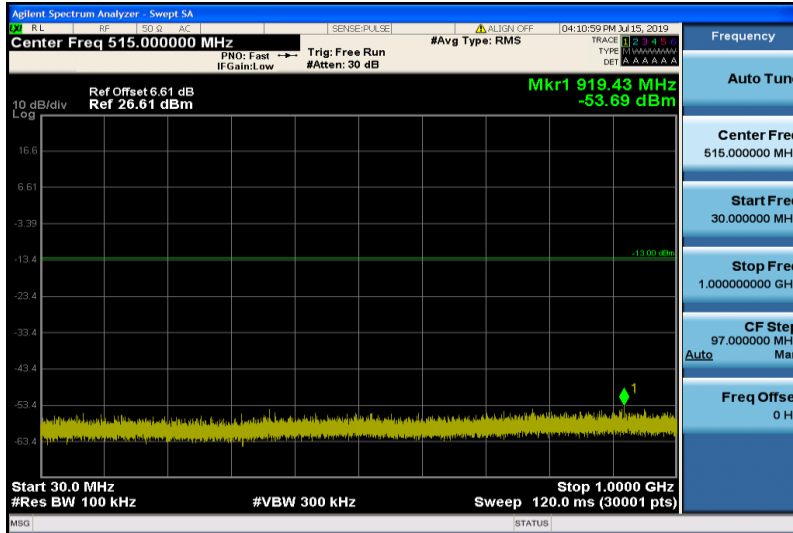

Band4-5MHz-16QAM-20375-1RB#0-Range2:1000~26000MHz

Band4-10MHz-QPSK-20000-1RB#0-Range1:30~1000MHz