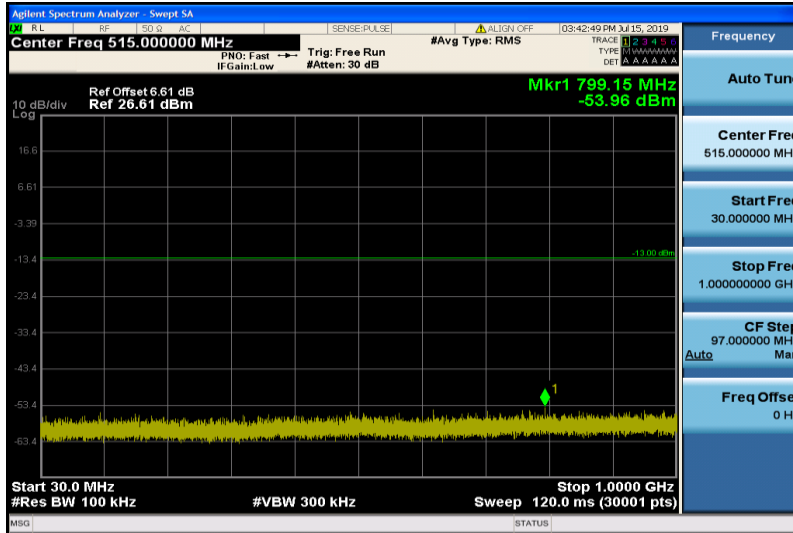

Band4-5MHz-QPSK-20375-1RB#0-Range2:1000~26000MHz

Band4-5MHz-16QAM-19975-1RB#0-Range1:30~1000MHz