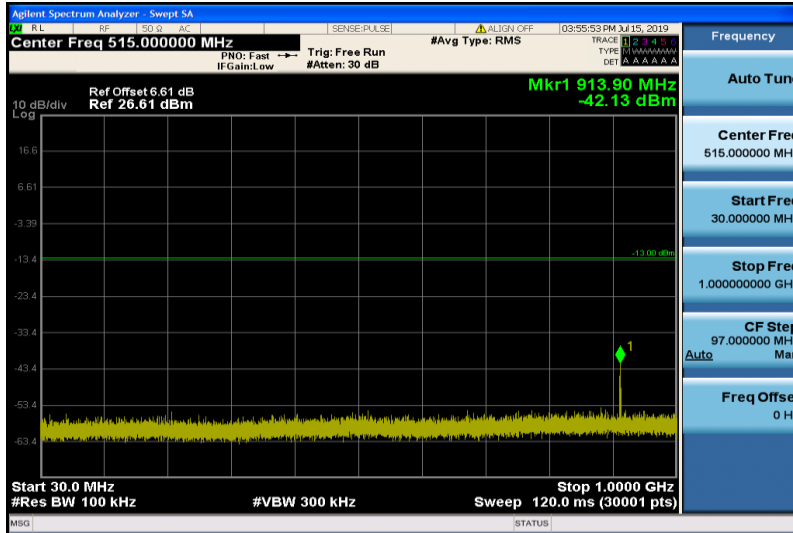

Band4-15MHz-16QAM-20325-1RB#0-Range2:1000~26000MHz

Band4-20MHz-QPSK-20050-1RB#0-Range1:30~1000MHz