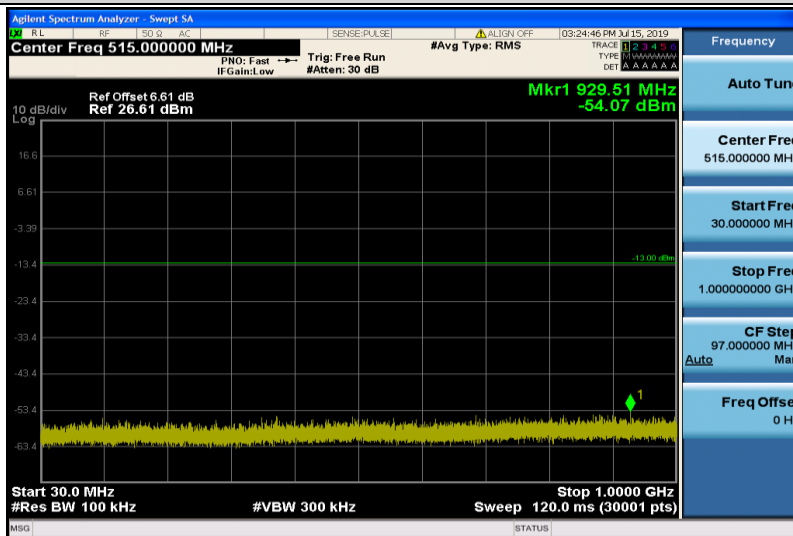

Band2-20MHz-16QAM-19100-1RB#0-Range1:30~1000MHz

Band2-20MHz-16QAM-19100-1RB#0-Range2:1000~26000MHz

Band4-1.4MHz-QPSK-19957-1RB#0-Range1:30~1000MHz

Band4-1.4MHz-QPSK-19957-1RB#0-Range2:1000~26000MHz

Band4-1.4MHz-QPSK-20175-1RB#0-Range1:30~1000MHz