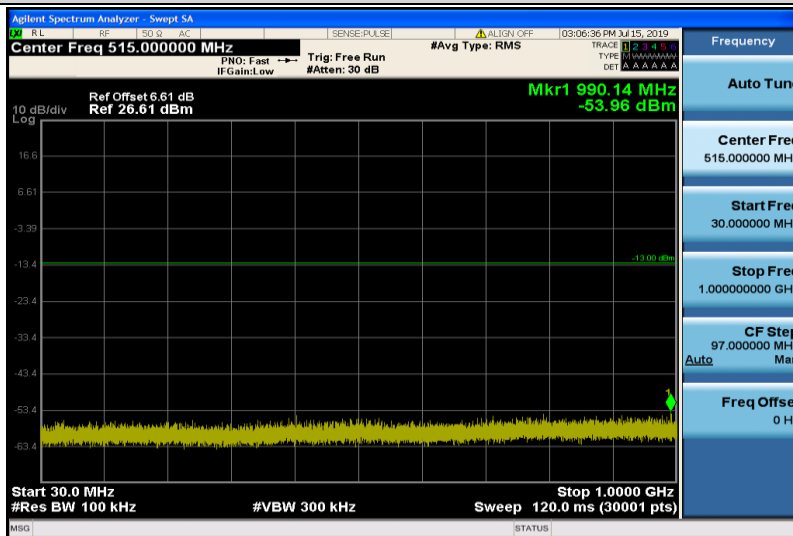

Band2-15MHz-16QAM-18675-1RB#0-Range2:1000~26000MHz

Band2-15MHz-16QAM-18900-1RB#0-Range1:30~1000MHz