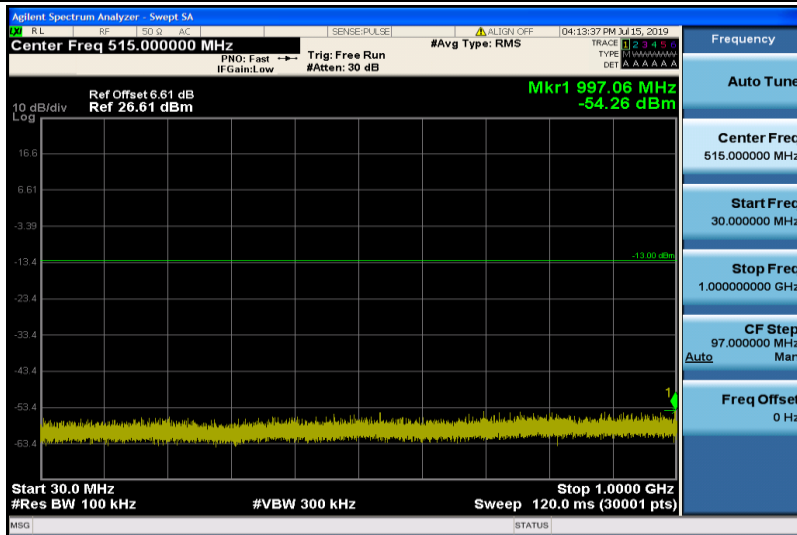

Band4-10MHz-QPSK-20175-1RB#0-Range2:1000~26000MHz

Band4-10MHz-QPSK-20350-1RB#0-Range1:30~1000MHz