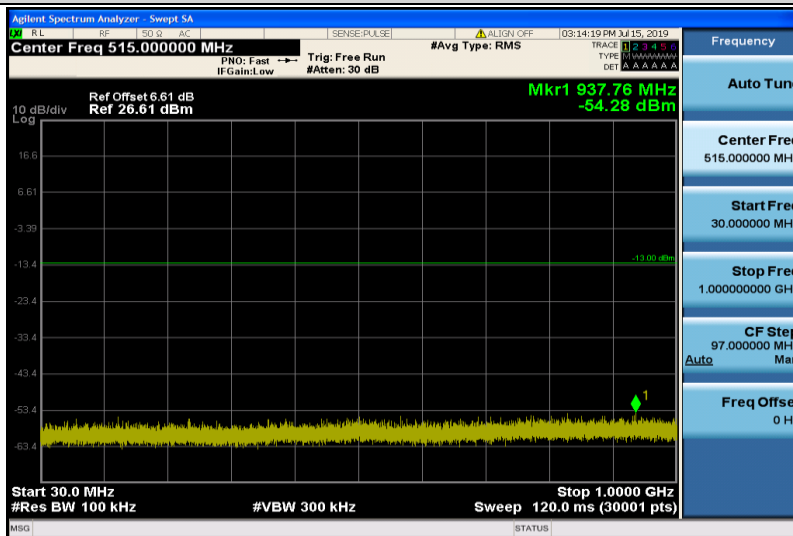

Band2-20MHz-16QAM-18700-1RB#0-Range2:1000~26000MHz

Band2-20MHz-16QAM-18900-1RB#0-Range1:30~1000MHz