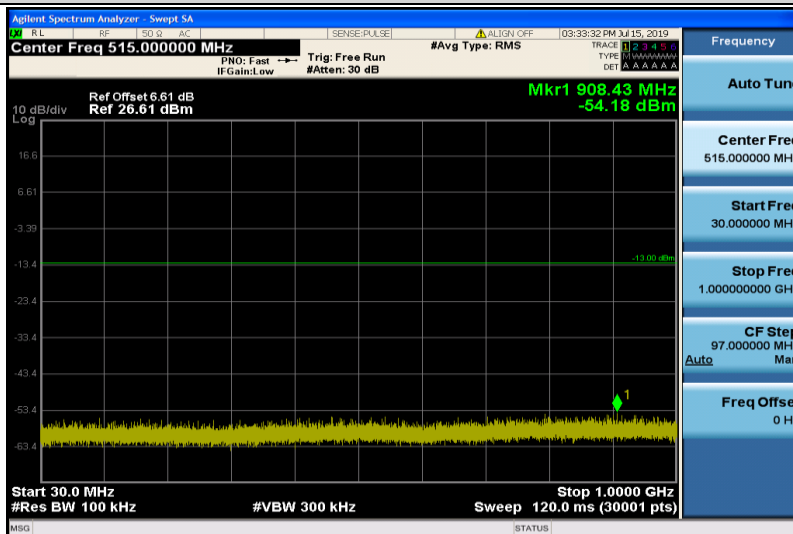

Band4-3MHz-QPSK-19965-1RB#0-Range2:1000~26000MHz

Band4-3MHz-QPSK-20175-1RB#0-Range1:30~1000MHz