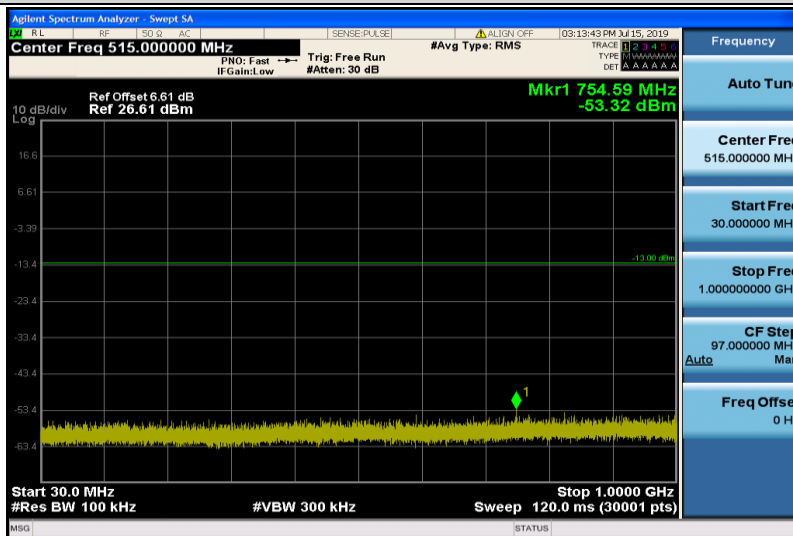

Band2-20MHz-QPSK-18700-1RB#0-Range2:1000~26000MHz

Band2-20MHz-QPSK-18900-1RB#0-Range1:30~1000MHz