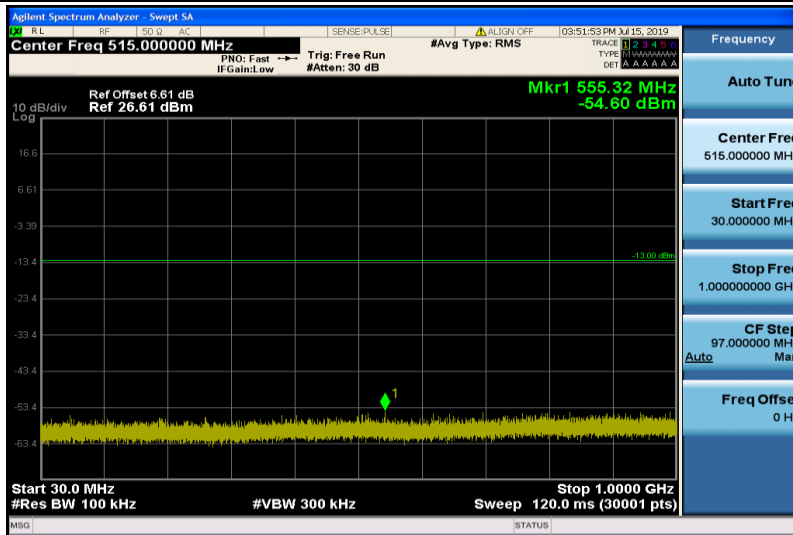

Band4-15MHz-QPSK-20025-1RB#0-Range1:30~1000MHz

Band4-15MHz-QPSK-20025-1RB#0-Range2:1000~26000MHz

Band4-15MHz-QPSK-20175-1RB#0-Range1:30~1000MHz

Band4-15MHz-QPSK-20175-1RB#0-Range2:1000~26000MHz

Band4-15MHz-QPSK-20325-1RB#0-Range1:30~1000MHz