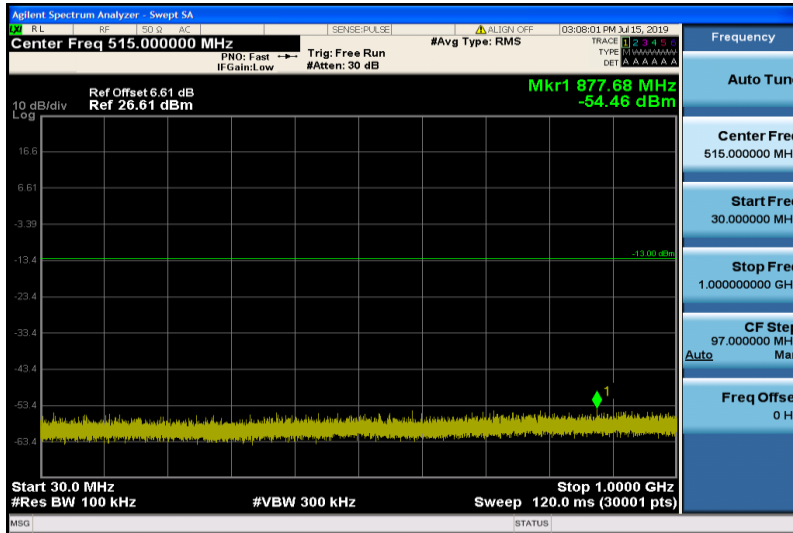

Band2-15MHz-16QAM-18900-1RB#0-Range2:1000~26000MHz

Band2-15MHz-16QAM-19125-1RB#0-Range1:30~1000MHz