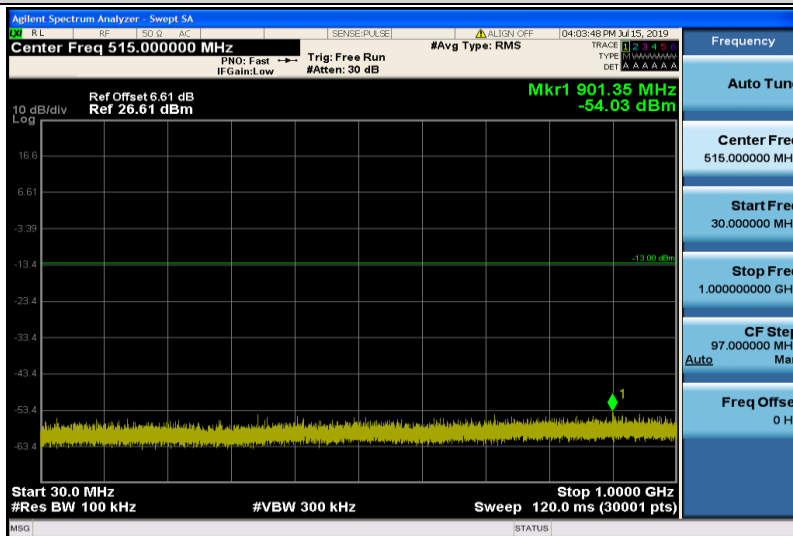

Band4-15MHz-16QAM-20325-1RB#0-Range1:30~1000MHz

Band4-15MHz-16QAM-20325-1RB#0-Range2:1000~26000MHz

Band4-20MHz-QPSK-20050-1RB#0-Range1:30~1000MHz

Band4-20MHz-QPSK-20050-1RB#0-Range2:1000~26000MHz

Band4-20MHz-QPSK-20175-1RB#0-Range1:30~1000MHz