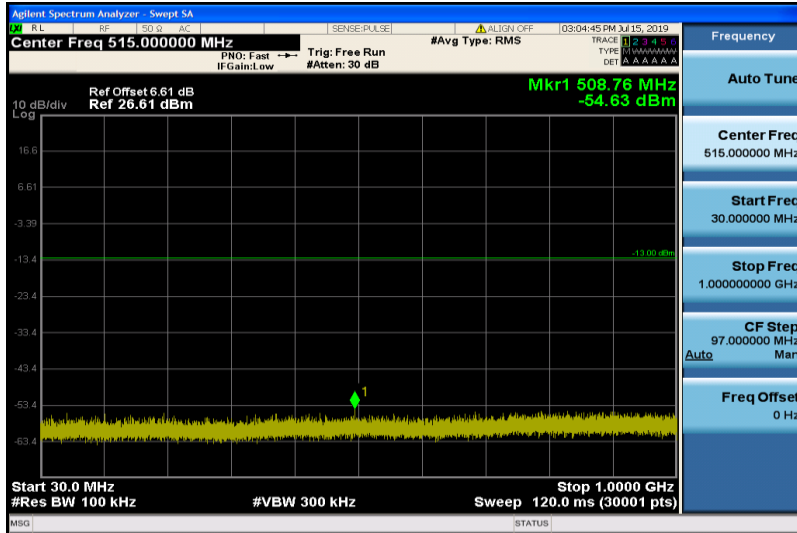

Band2-10MHz-16QAM-18900-1RB#0-Range2:1000~26000MHz

Band2-10MHz-16QAM-19150-1RB#0-Range1:30~1000MHz

Band2-10MHz-16QAM-19150-1RB#0-Range2:1000~26000MHz

Band2-15MHz-QPSK-18675-1RB#0-Range1:30~1000MHz

Band2-15MHz-QPSK-18675-1RB#0-Range2:1000~26000MHz