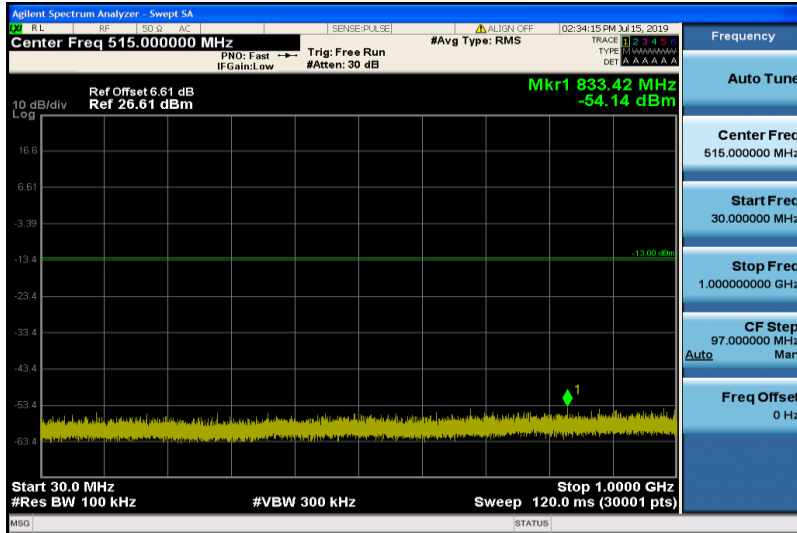

Band2-3MHz-QPSK-18900-1RB#0-Range1:30~1000MHz

Band2-3MHz-QPSK-18900-1RB#0-Range2:1000~26000MHz

Band2-3MHz-QPSK-19185-1RB#0-Range1:30~1000MHz

Band2-3MHz-QPSK-19185-1RB#0-Range2:1000~26000MHz

Band2-3MHz-16QAM-18615-1RB#0-Range1:30~1000MHz