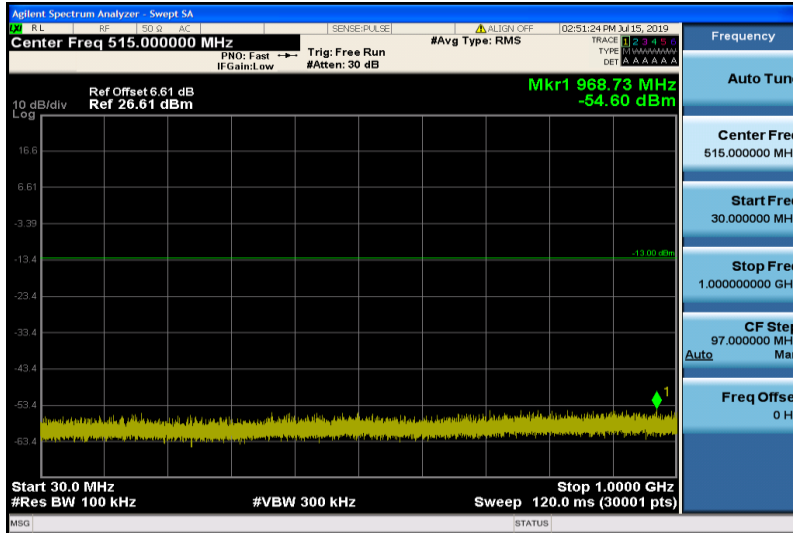

Band2-10MHz-QPSK-18650-1RB#0-Range1:30~1000MHz