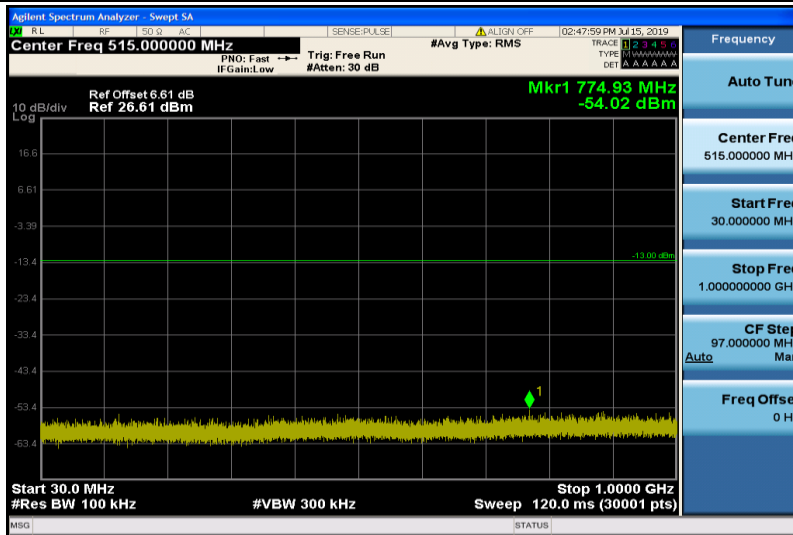

Band2-5MHz-QPSK-19175-1RB#0-Range2:1000~26000MHz

Band2-5MHz-16QAM-18625-1RB#0-Range1:30~1000MHz

Band2-5MHz-16QAM-18625-1RB#0-Range2:1000~26000MHz

Band2-5MHz-16QAM-18900-1RB#0-Range1:30~1000MHz

Band2-5MHz-16QAM-18900-1RB#0-Range2:1000~26000MHz