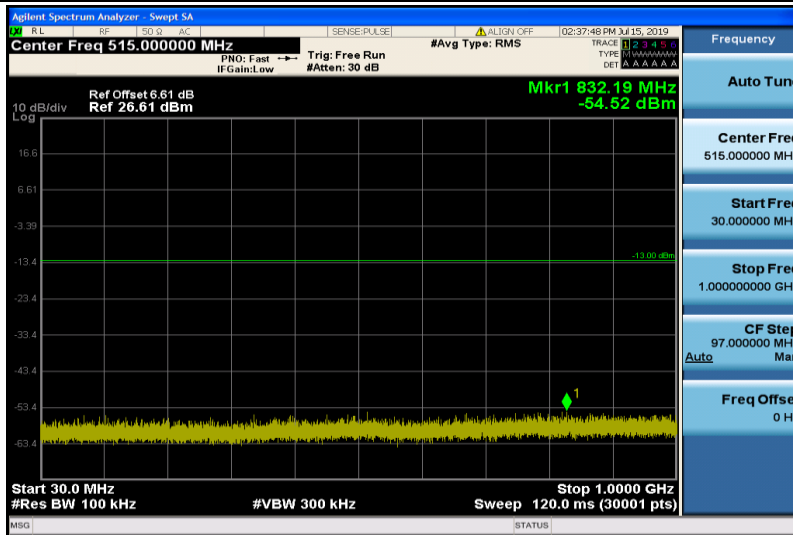

Band2-3MHz-QPSK-19185-1RB#0-Range1:30~1000MHz