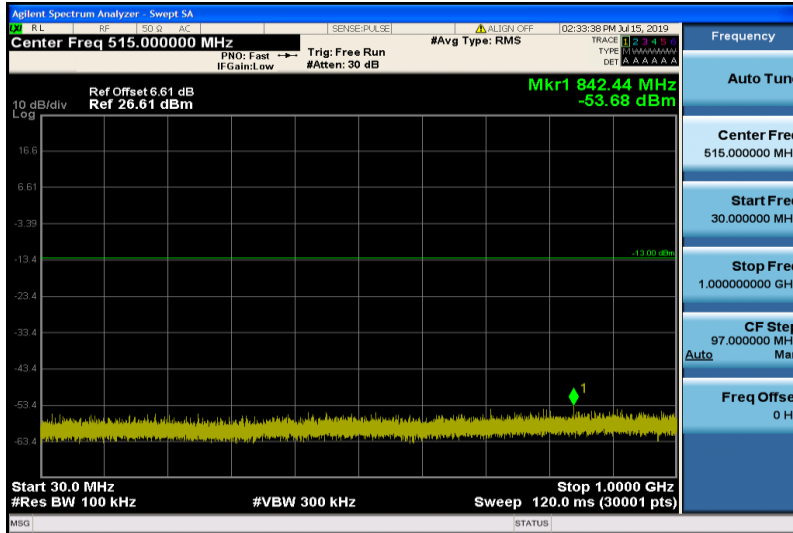

Band2-3MHz-QPSK-18615-1RB#0-Range1:30~1000MHz