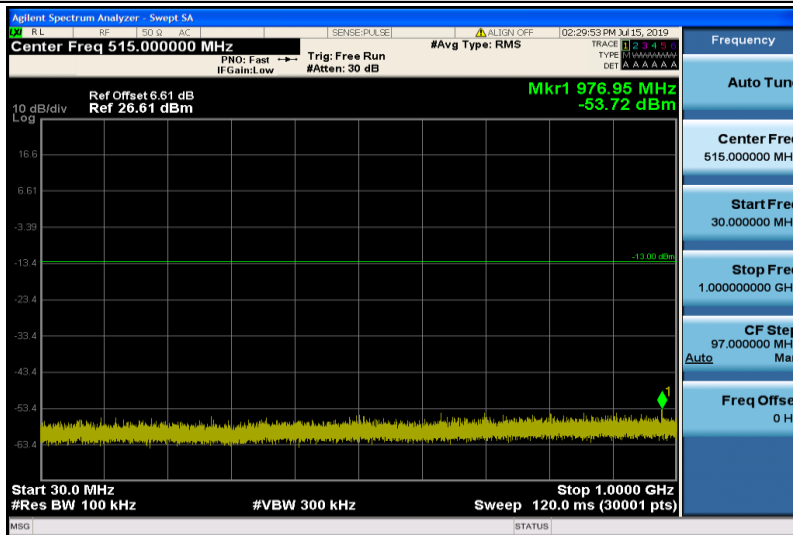

# Test Graphs

Band2-1.4MHz-QPSK-18607-1RB#0-Range1:30~1000MHz

Band2-1.4MHz-QPSK-18607-1RB#0-Range2:1000~26000MHz

Band2-1.4MHz-QPSK-18900-1RB#0-Range1:30~1000MHz

Band2-1.4MHz-QPSK-18900-1RB#0-Range2:1000~26000MHz