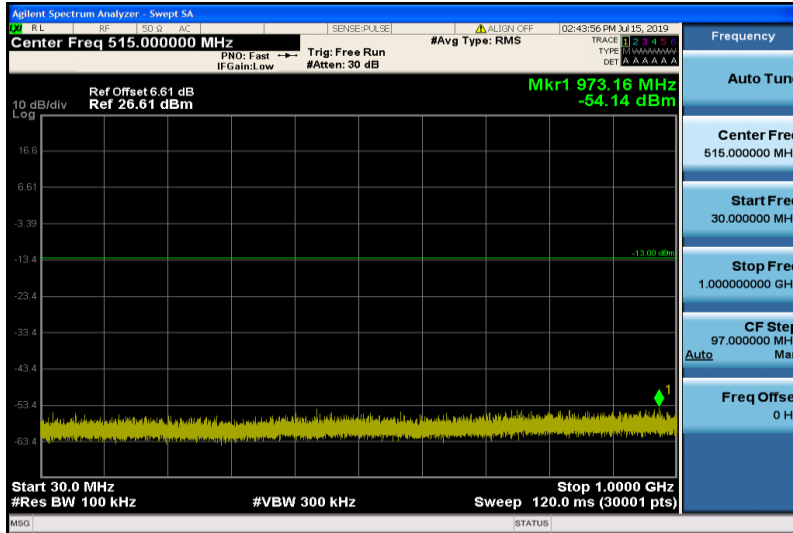

Band2-3MHz-16QAM-18615-1RB#0-Range2:100~26000MHz

Band2-3MHz-16QAM-18900-1RB#0-Range1:30~1000MHz

Band2-3MHz-16QAM-18900-1RB#0-Range2:1000~26000MHz

Band2-3MHz-16QAM-19185-1RB#0-Range1:30~1000MHz

Band2-3MHz-16QAM-19185-1RB#0-Range2:1000~26000MHz