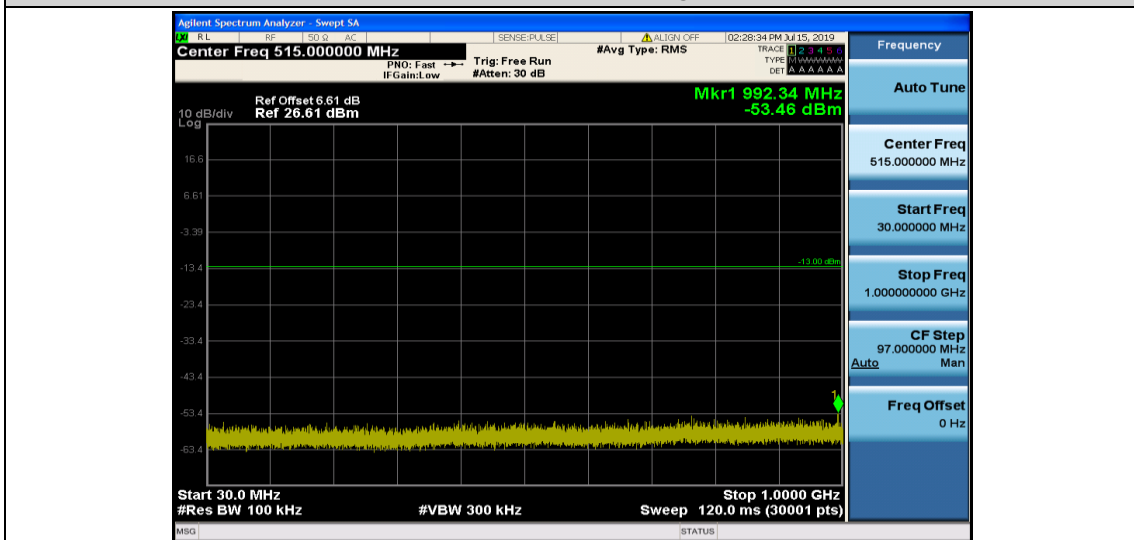

# Test Graphs

Band2-1.4MHz-QPSK-18607-1RB#0-Range1:30~1000MHz

Band2-1.4MHz-QPSK-18607-1RB#0-Range2:1000~26000MHz

Band2-1.4MHz-QPSK-18900-1RB#0-Range1:30~1000MHz

Band2-1.4MHz-QPSK-18900-1RB#0-Range2:1000~26000MHz