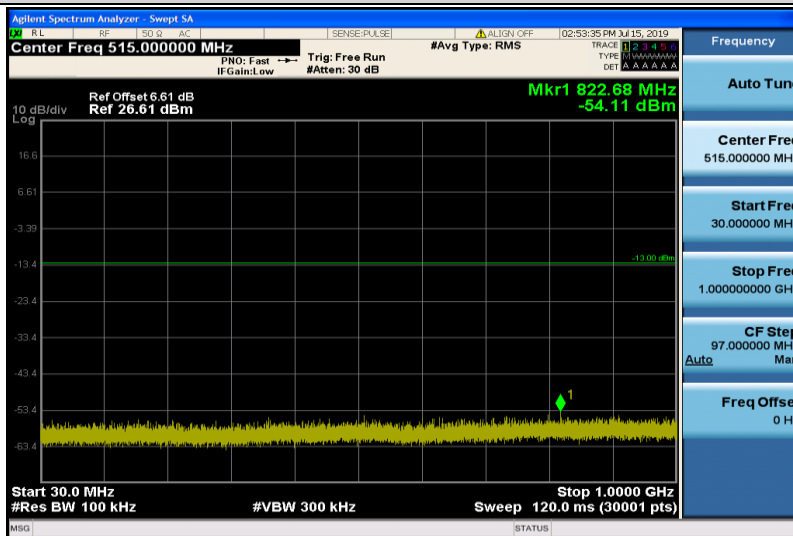

Band2-10MHz-QPSK-18900-1RB#0-Range2:1000~26000MHz

Band2-10MHz-QPSK-19150-1RB#0-Range1:30~1000MHz

Band2-10MHz-QPSK-19150-1RB#0-Range2:1000~26000MHz

Band2-10MHz-16QAM-18650-1RB#0-Range1:30~1000MHz

Band2-10MHz-16QAM-18650-1RB#0-Range2:1000~26000MHz