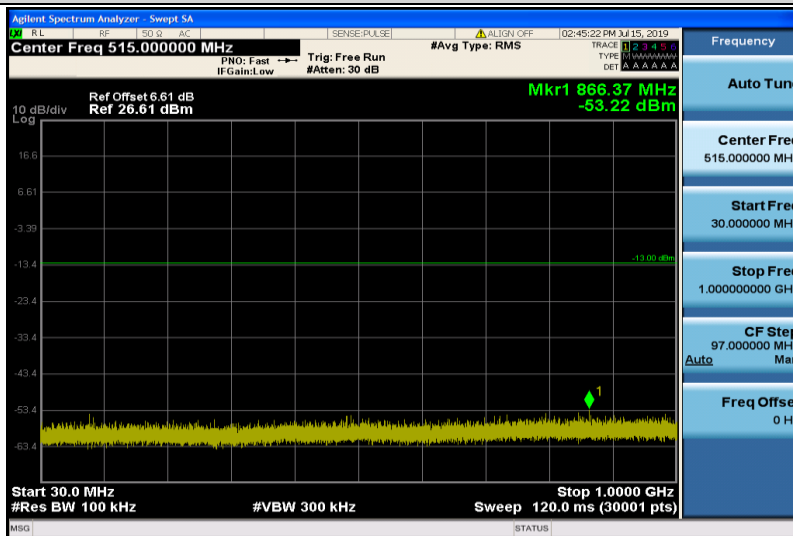

Band2-5MHz-QPSK-18900-1RB#0-Range1:30~1000MHz