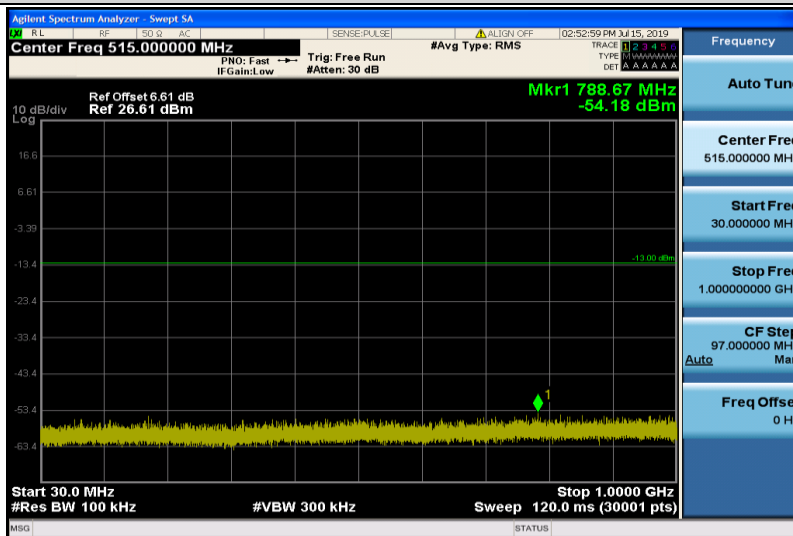

Band2-5MHz-16QAM-19175-1RB#0-Range1:30~1000MHz

Band2-5MHz-16QAM-19175-1RB#0-Range2:1000~26000MHz

Band2-10MHz-QPSK-18650-1RB#0-Range1:30~1000MHz

Band2-10MHz-QPSK-18650-1RB#0-Range2:1000~26000MHz

Band2-10MHz-QPSK-18900-1RB#0-Range1:30~1000MHz