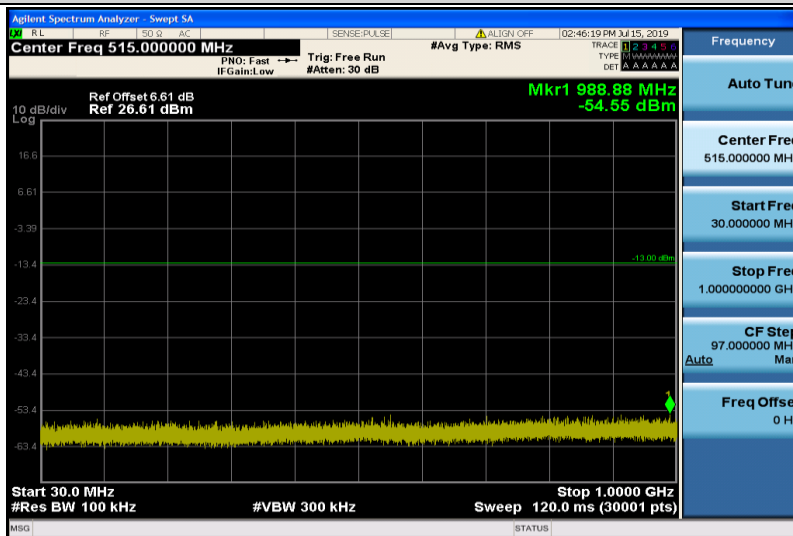

Band2-5MHz-16QAM-18900-1RB#0-Range1:30~1000MHz