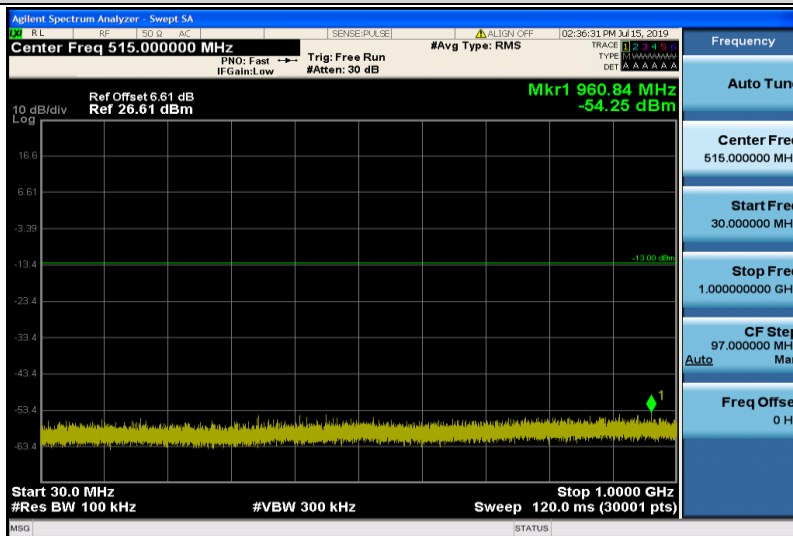

Band2-1.4MHz-16QAM-18900-1RB#0-Range2:1000~26000MHz

Band2-1.4MHz-16QAM-19193-1RB#0-Range1:30~1000MHz

Band2-1.4MHz-16QAM-19193-1RB#0-Range2:1000~26000MHz

Band2-3MHz-QPSK-18615-1RB#0-Range1:30~1000MHz

Band2-3MHz-QPSK-18615-1RB#0-Range2:1000~26000MHz