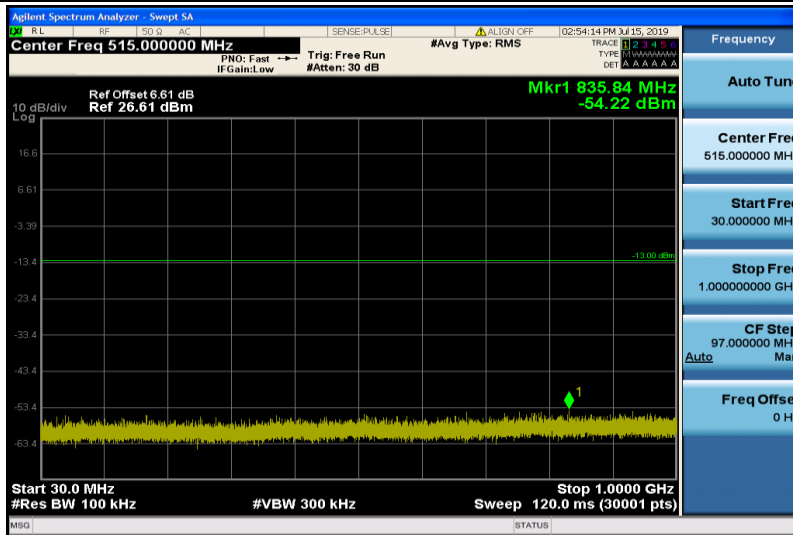

Band2-10MHz-QPSK-19150-1RB#0-Range1:30~1000MHz