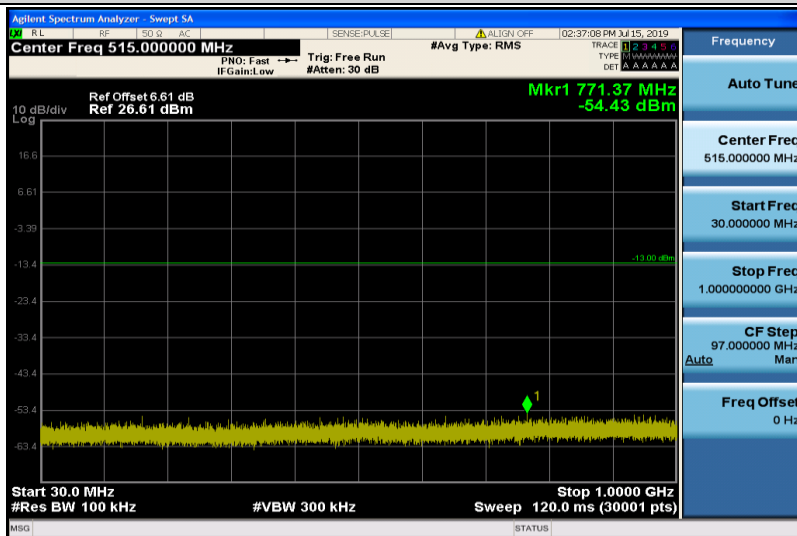

Band2-3MHz-16QAM-18900-1RB#0-Range1:30~1000MHz