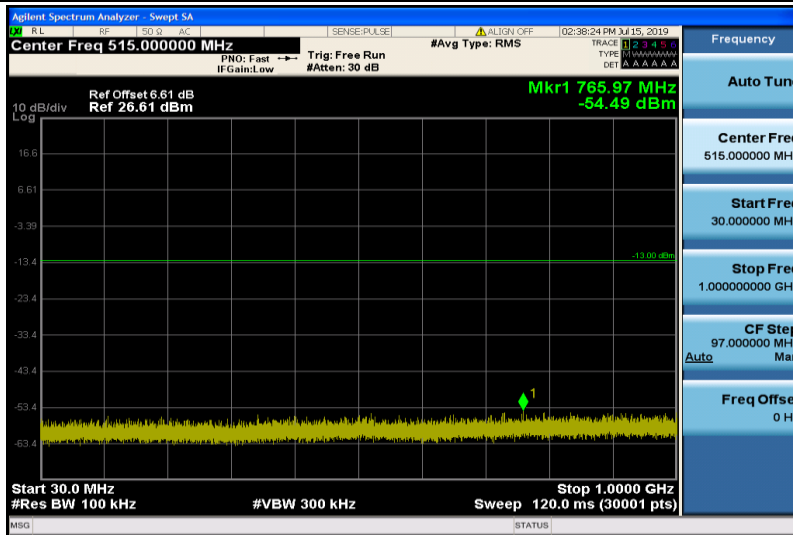

Band2-3MHz-16QAM-19185-1RB#0-Range1:30~1000MHz