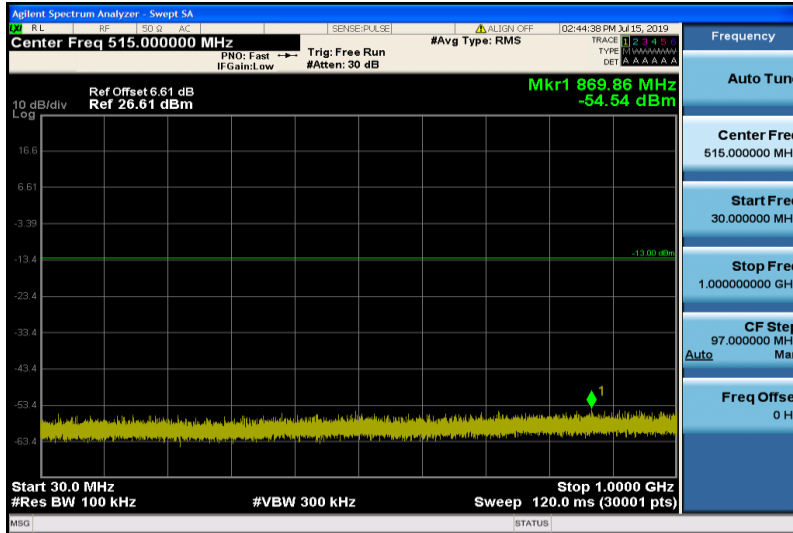

Band2-5MHz-16QAM-18625-1RB#0-Range1:30~1000MHz