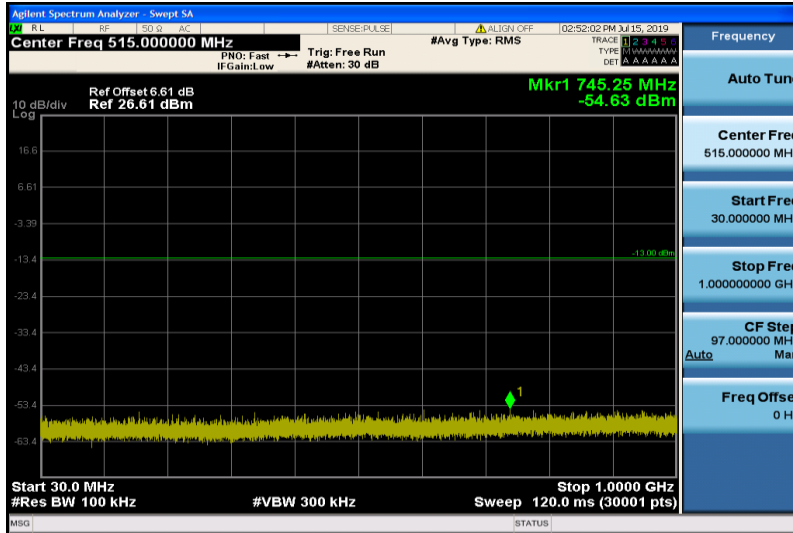

Band2-10MHz-16QAM-18650-1RB#0-Range1:30~1000MHz