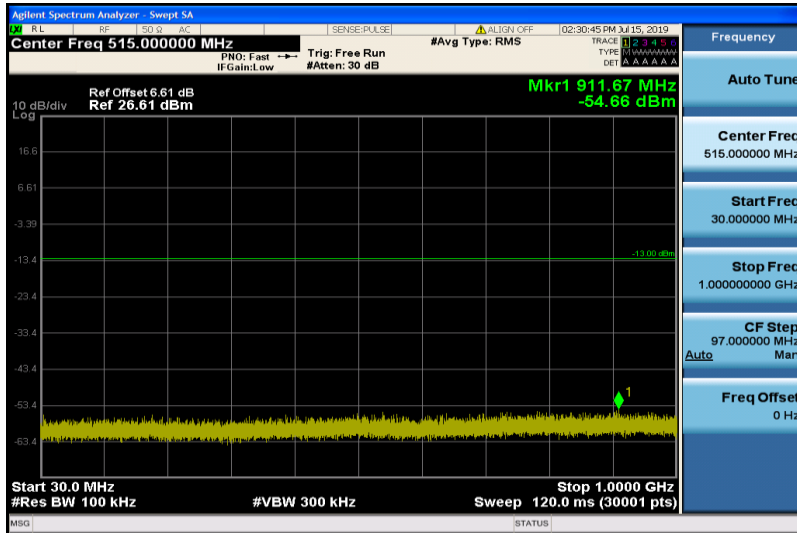

Band2-1.4MHz-16QAM-19193-1RB#0-Range1:30~1000MHz