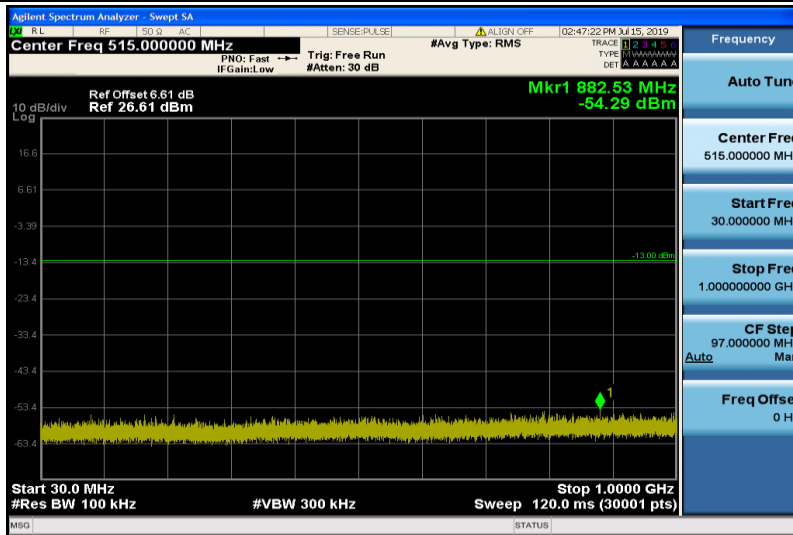

Band2-5MHz-QPSK-18625-1RB#0-Range1:30~1000MHz

Band2-5MHz-QPSK-18625-1RB#0-Range2:1000~26000MHz

Band2-5MHz-QPSK-18900-1RB#0-Range1:30~1000MHz

Band2-5MHz-QPSK-18900-1RB#0-Range2:1000~26000MHz

Band2-5MHz-QPSK-19175-1RB#0-Range1:30~1000MHz