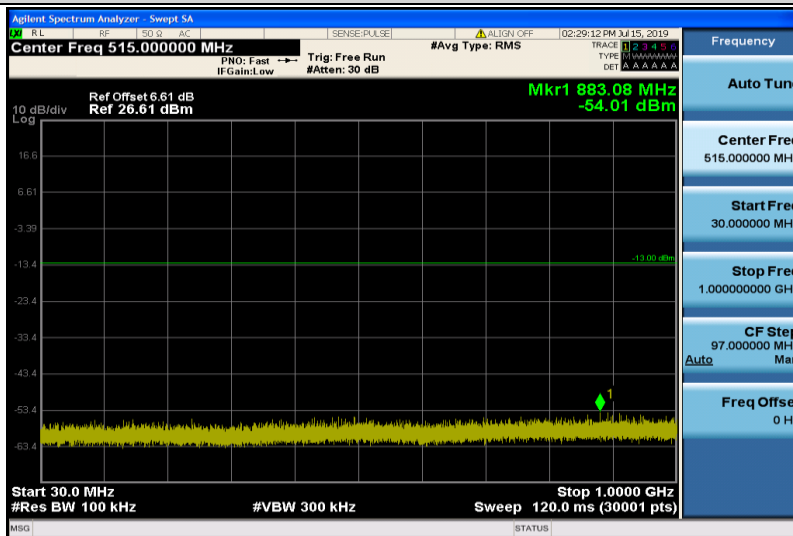

Band2-1.4MHz-QPSK-19193-1RB#0-Range1:30~1000MHz

Band2-1.4MHz-QPSK-19193-1RB#0-Range2:1000~26000MHz

Band2-1.4MHz-16QAM-18607-1RB#0-Range1:30~1000MHz

Band2-1.4MHz-16QAM-18607-1RB#0-Range2:1000~26000MHz

Band2-1.4MHz-16QAM-18900-1RB#0-Range1:30~1000MHz