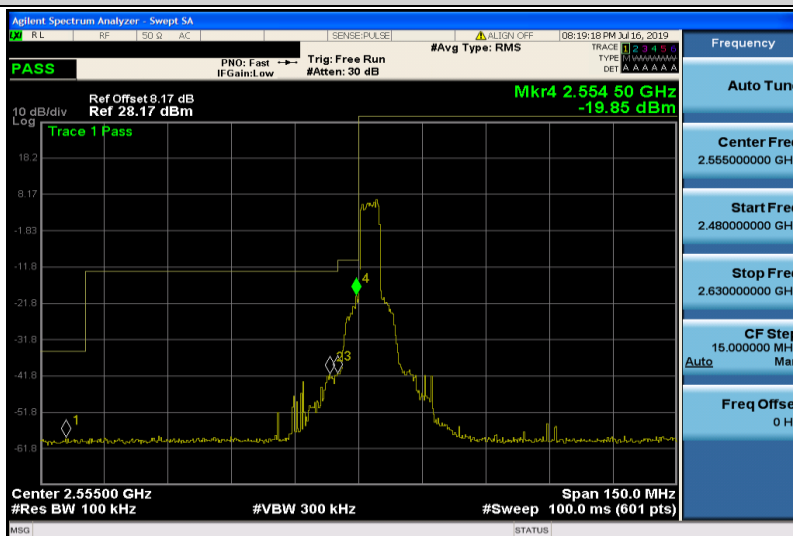

Band41-5MHz-QPSK-40265-1RB#0

Band41-5MHz-QPSK-40265-25RB#0