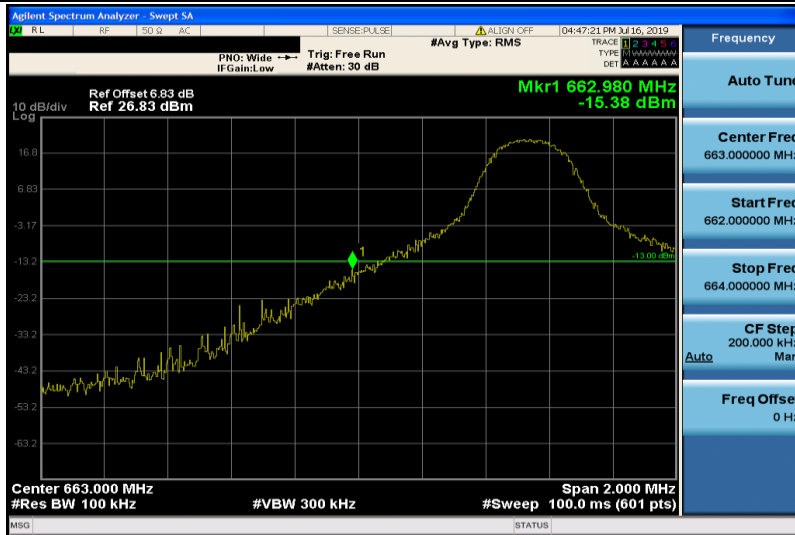

Band41-20MHz-16QAM-40340-1RB#0

Band41-20MHz-16QAM-40340-100RB#0

Band41-20MHz-16QAM-41140-1RB#99

Band41-20MHz-16QAM-41140-100RB#0

Band71-5MHz-QPSK-133147-1RB#0

Band71-5MHz-QPSK-133147-25RB#0

Band71-5MHz-QPSK-133447-1RB#24