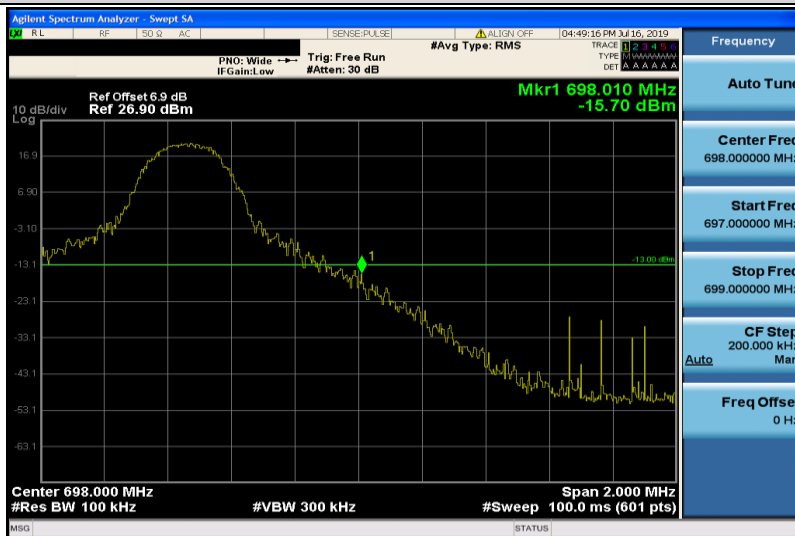

Band41-20MHz-16QAM-40340-1RB#0

Band41-20MHz-16QAM-40340-100RB#0

Band41-20MHz-16QAM-41140-1RB#99

Band41-20MHz-16QAM-41140-100RB#0

Band71-5MHz-QPSK-133147-1RB#0

Band71-5MHz-QPSK-133147-25RB#0

Band71-5MHz-QPSK-133447-1RB#24