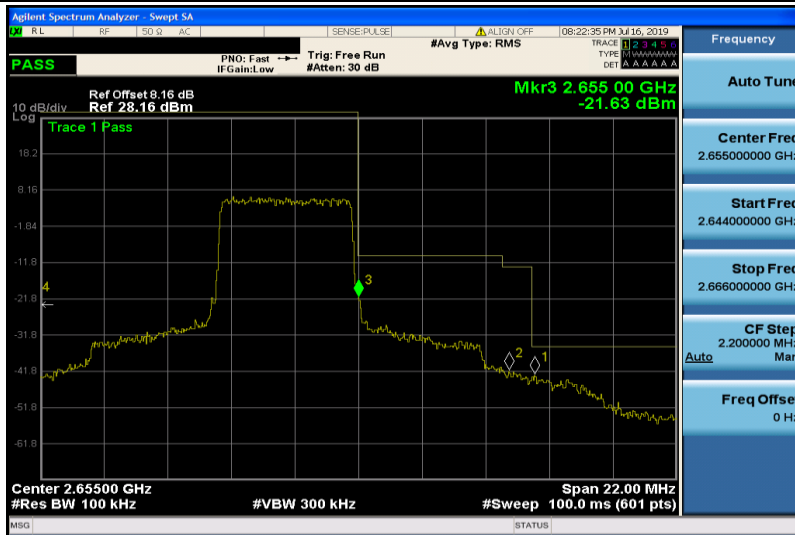

Band41-5MHz-QPSK-41215-1RB#24

Band41-5MHz-QPSK-41215-25RB#0