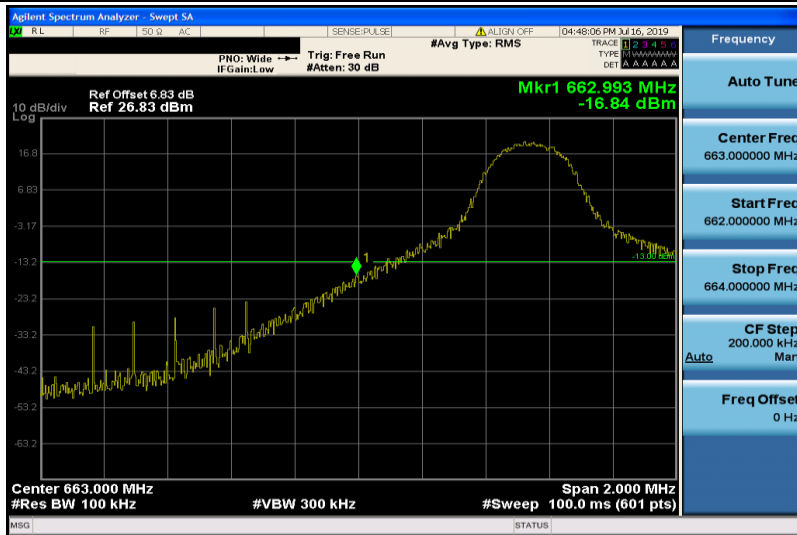

Band71-5MHz-QPSK-133447-25RB#0

Band71-5MHz-16QAM-133147-1RB#0