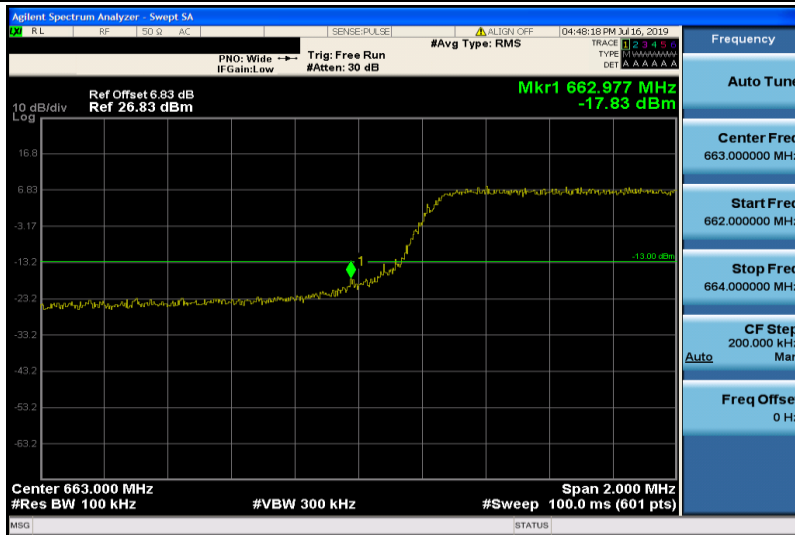

Band41-20MHz-16QAM-40340-1RB#0

Band41-20MHz-16QAM-40340-100RB#0

Band41-20MHz-16QAM-41140-1RB#99

Band41-20MHz-16QAM-41140-100RB#0

Band71-5MHz-QPSK-133147-1RB#0

Band71-5MHz-QPSK-133147-25RB#0

Band71-5MHz-QPSK-133447-1RB#24