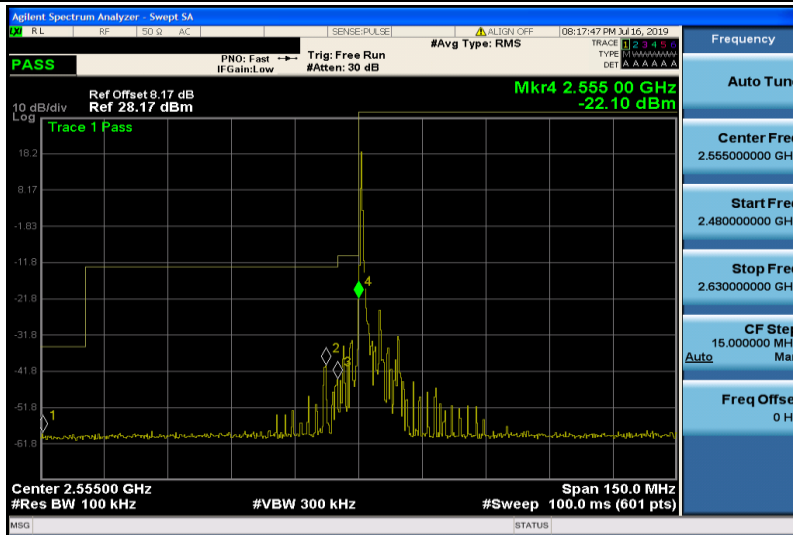

Band38-20MHz-QPSK-37850-100RB#0

Band38-20MHz-QPSK-38150-1RB#99

Band38-20MHz-QPSK-38150-100RB#0

Band38-20MHz-16QAM-37850-1RB#0

Band38-20MHz-16QAM-37850-100RB#0

Band38-20MHz-16QAM-38150-1RB#99

Band38-20MHz-16QAM-38150-100RB#0