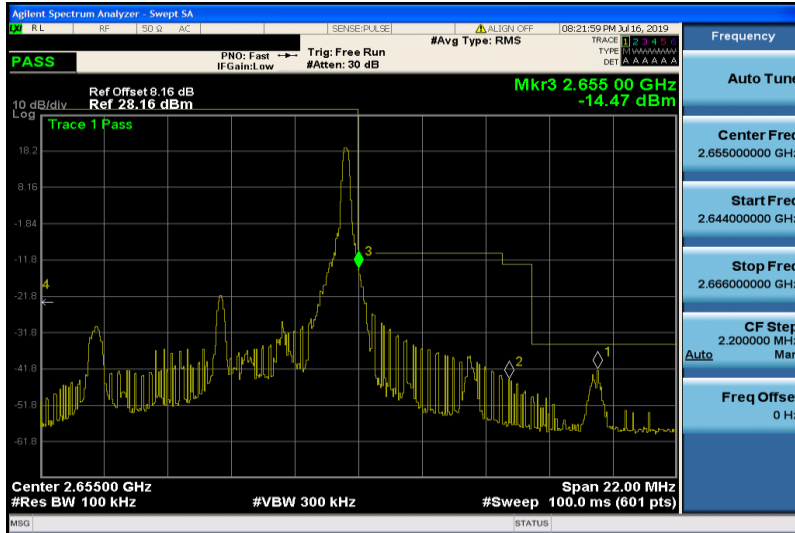

Band41-5MHz-QPSK-40265-25RB#0

Band41-5MHz-QPSK-41215-1RB#24