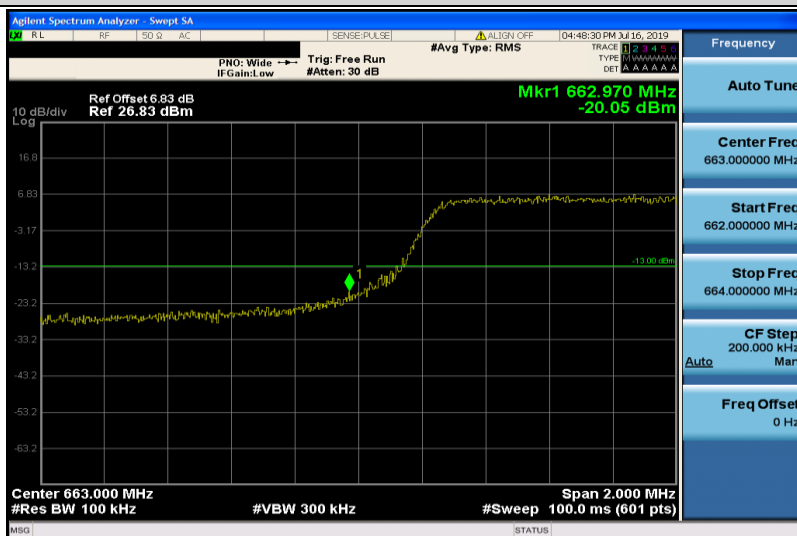

Band71-5MHz-16QAM-133147-1RB#0

Band71-5MHz-16QAM-133147-25RB#0