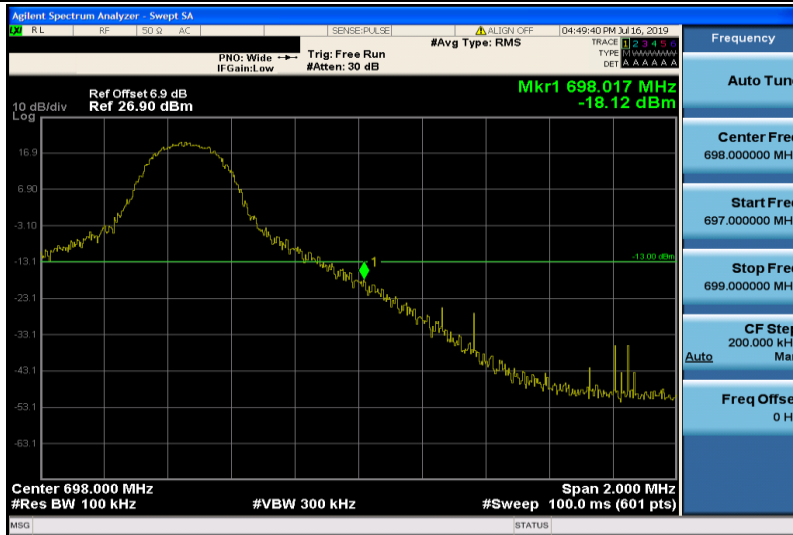

Band71-5MHz-16QAM-133147-25RB#0

Band71-5MHz-16QAM-133447-1RB#24