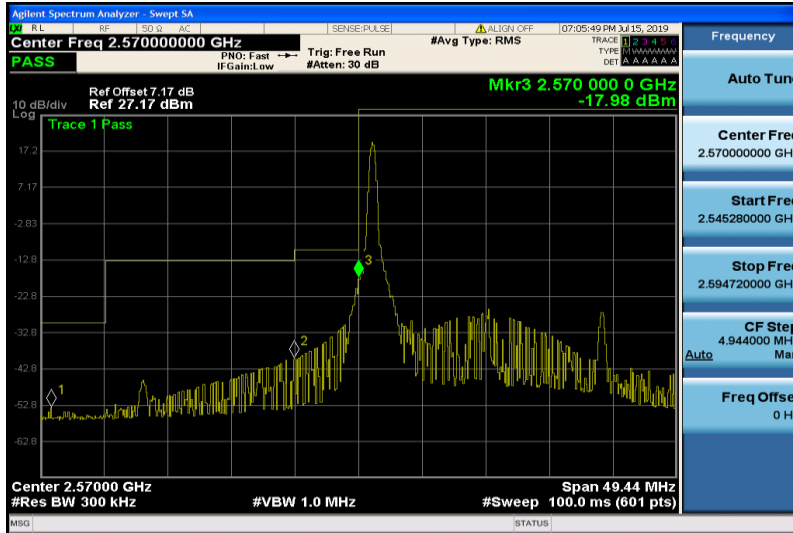

Band38-20MHz-QPSK-37850-100RB#0

Band38-20MHz-QPSK-38150-1RB#99

Band38-20MHz-QPSK-38150-100RB#0

Band38-20MHz-16QAM-37850-1RB#0

Band38-20MHz-16QAM-37850-100RB#0

Band38-20MHz-16QAM-38150-1RB#99

Band38-20MHz-16QAM-38150-100RB#0