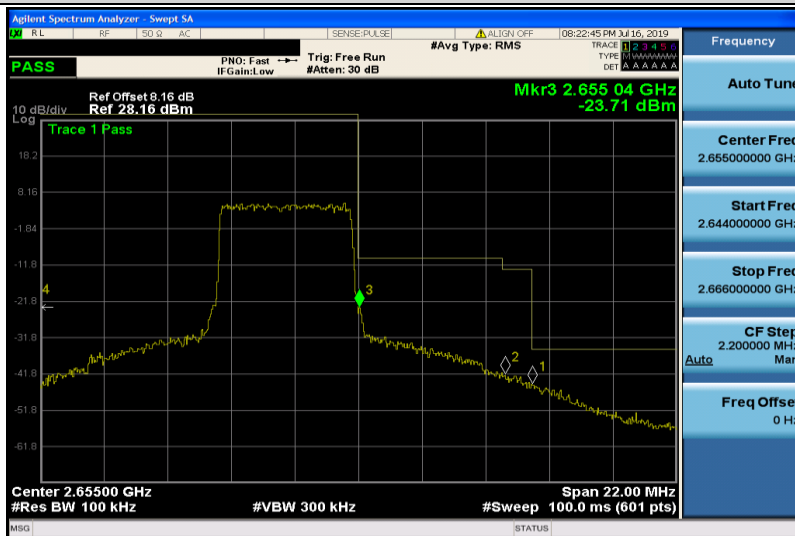

Band41-5MHz-16QAM-41215-1RB#24

Band41-5MHz-16QAM-41215-25RB#0