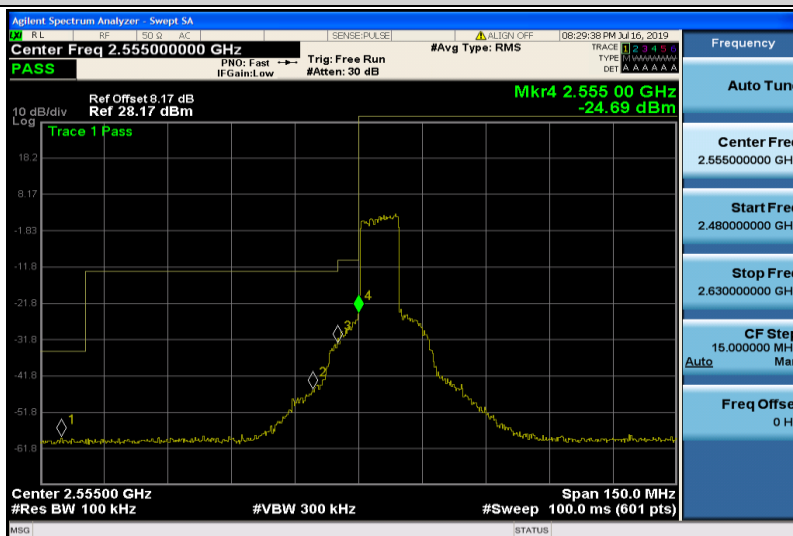

Band41-5MHz-16QAM-41215-25RB#0

Band41-10MHz-QPSK-40290-1RB#0

Band41-10MHz-QPSK-40290-50RB#0

Band41-10MHz-QPSK-41190-1RB#49

Band41-10MHz-QPSK-41190-50RB#0

Band41-10MHz-16QAM-40290-1RB#0

Band41-10MHz-16QAM-40290-50RB#0