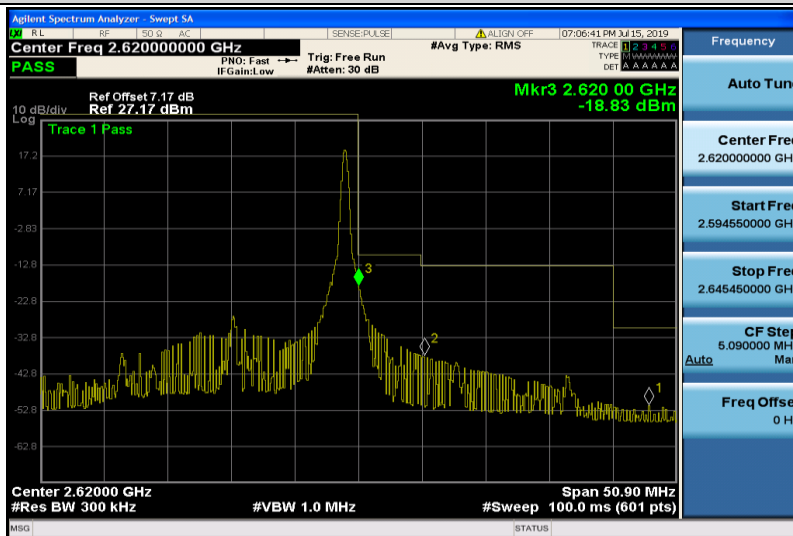

Band38-20MHz-QPSK-37850-100RB#0

Band38-20MHz-QPSK-38150-1RB#99

Band38-20MHz-QPSK-38150-100RB#0

Band38-20MHz-16QAM-37850-1RB#0

Band38-20MHz-16QAM-37850-100RB#0

Band38-20MHz-16QAM-38150-1RB#99

Band38-20MHz-16QAM-38150-100RB#0