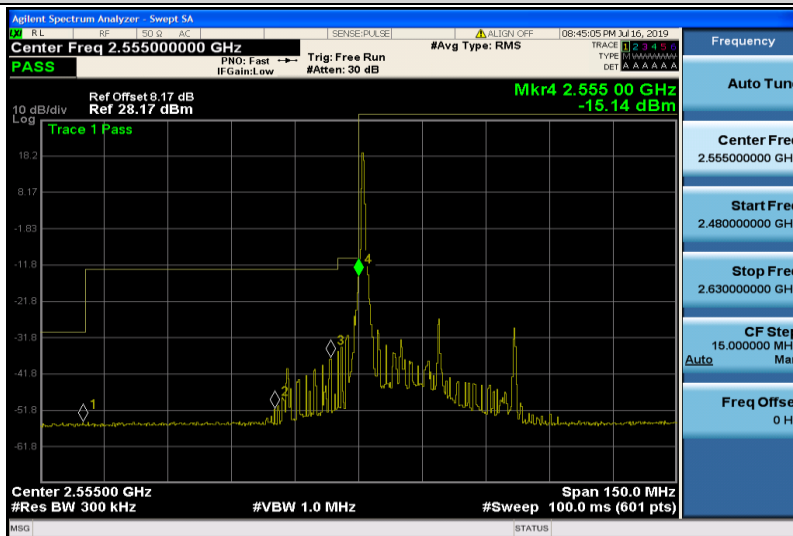

Band41-15MHz-16QAM-40315-75RB#0

Band41-15MHz-16QAM-41165-1RB#74

Band41-15MHz-16QAM-41165-75RB#0

Band41-20MHz-QPSK-40340-1RB#0

Band41-20MHz-QPSK-40340-100RB#0

Band41-20MHz-QPSK-41140-1RB#99

Band41-20MHz-QPSK-41140-100RB#0