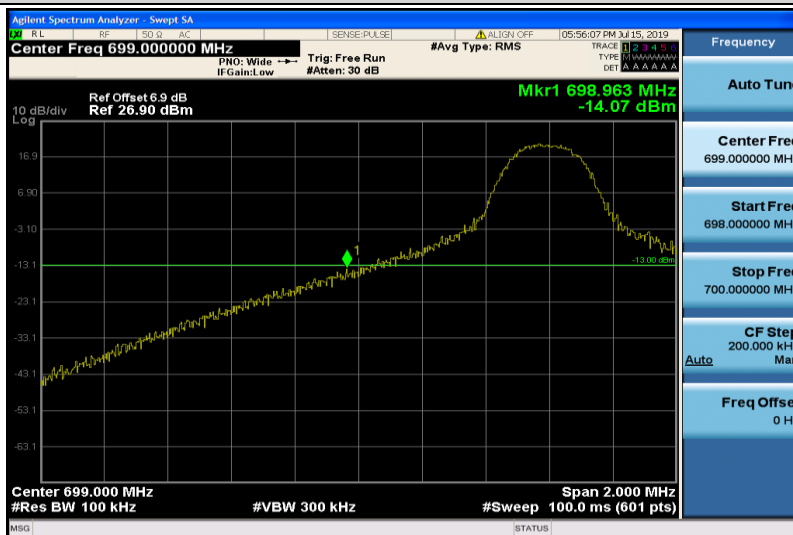

Band12-5MHz-16QAM-23155-25RB#0