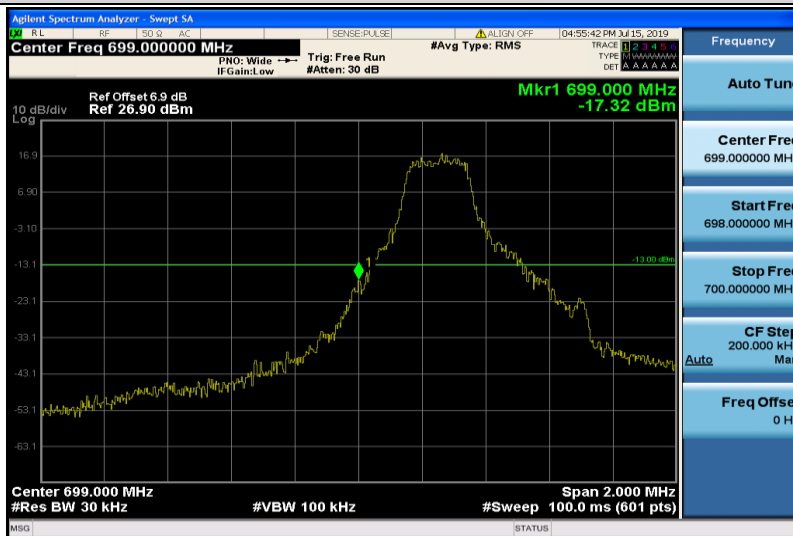

Band7-20MHz-16QAM-20850-1RB#0

Band7-20MHz-16QAM-20850-100RB#0

Band7-20MHz-16QAM-21350-1RB#99

Band7-20MHz-16QAM-21350-100RB#0

Band12-1.4MHz-QPSK-23017-1RB#0

Band12-1.4MHz-QPSK-23017-6RB#0

Frequency	
Auto Tune	
Center Freq	716.000000 MHz
Start Freq	715.000000 MHz
Stop Freq	717.000000 MHz
CF Step	200.000 kHz
	Auto Man
Freq Offset	0 Hz

Band12-1.4MHz-QPSK-23173-1RB#5

Frequency	
Auto Tune	
Center Freq	716.000000 MHz
Start Freq	715.000000 MHz
Stop Freq	717.000000 MHz
CF Step	200.000 kHz
	Auto Man
Freq Offset	0 Hz

Band12-1.4MHz-QPSK-23173-6RB#0