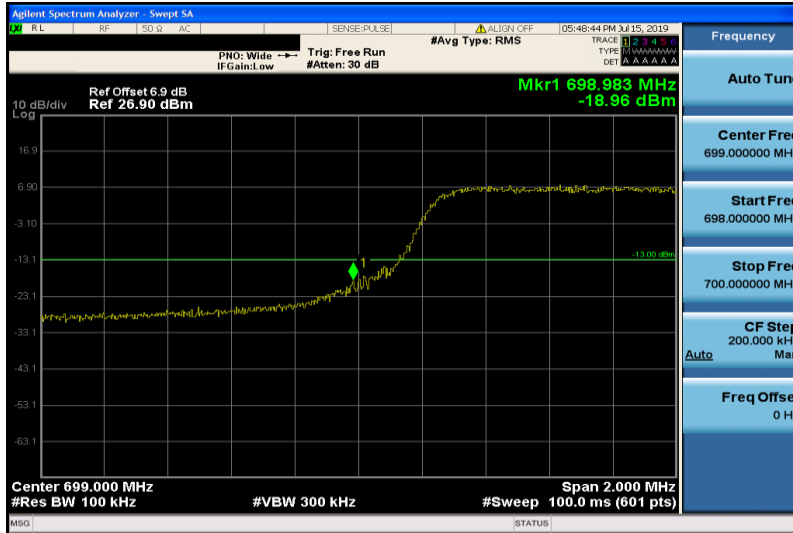

Band12-5MHz-QPSK-23035-1RB#0