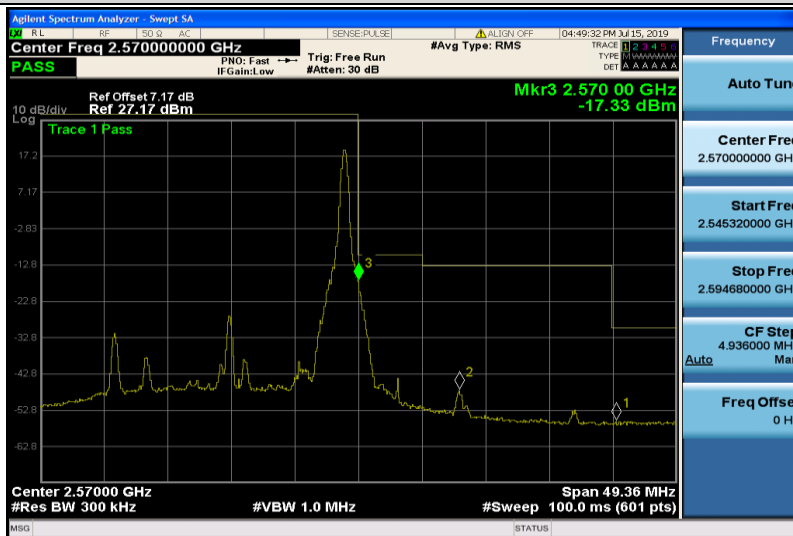

Band7-20MHz-16QAM-20850-1RB#0

Band7-20MHz-16QAM-20850-100RB#0

Band7-20MHz-16QAM-21350-1RB#99

Band7-20MHz-16QAM-21350-100RB#0

Band12-1.4MHz-QPSK-23017-1RB#0

Band12-1.4MHz-QPSK-23017-6RB#0

Frequency	
Auto Tune	
Center Freq	716.000000 MHz
Start Freq	715.000000 MHz
Stop Freq	717.000000 MHz
CF Step	200.000 kHz
	Auto Man
Freq Offset	0 Hz