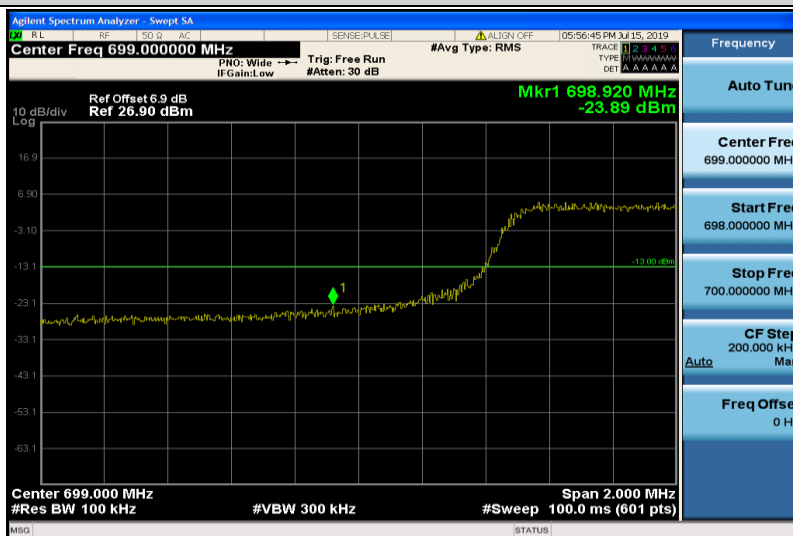

Band12-10MHz-QPSK-23060-1RB#0