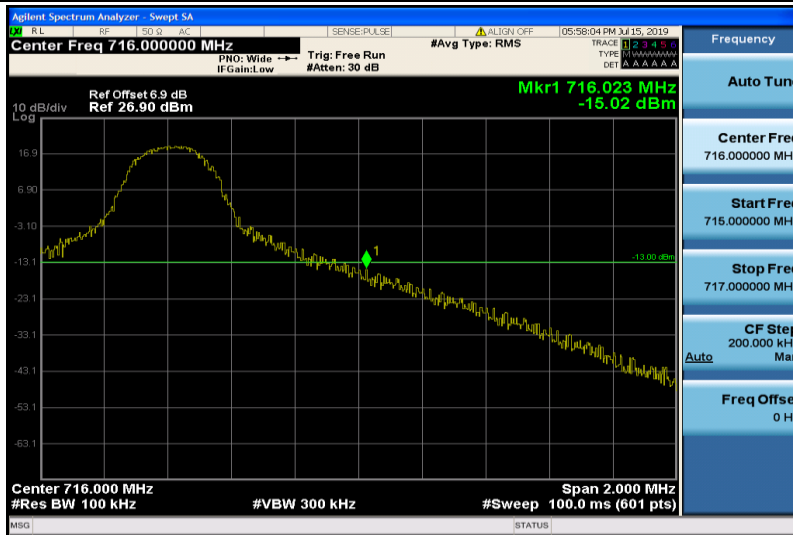

Band12-10MHz-16QAM-23060-50RB#0