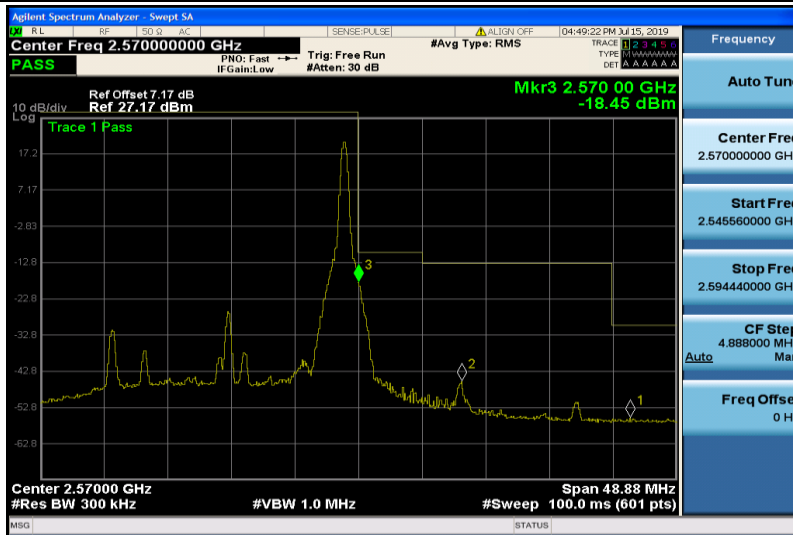

Band7-20MHz-QPSK-20850-100RB#0