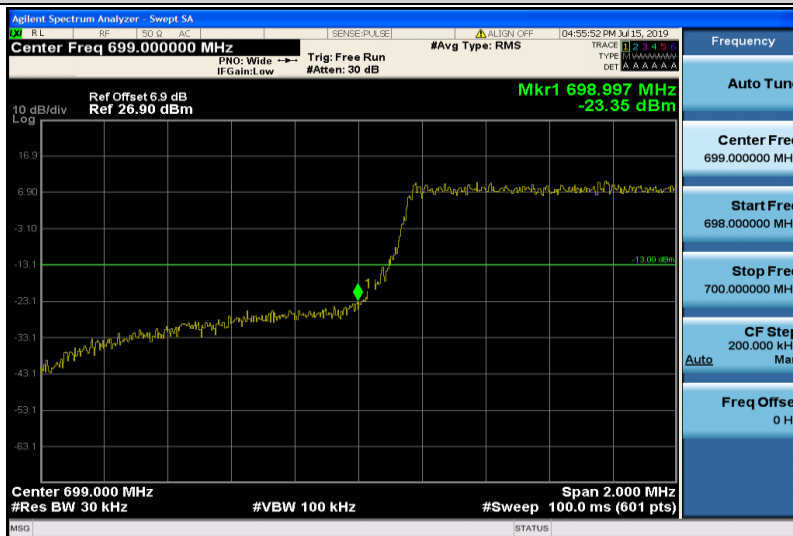

Band7-20MHz-16QAM-20850-1RB#0

Band7-20MHz-16QAM-20850-100RB#0

Band7-20MHz-16QAM-21350-1RB#99

Band7-20MHz-16QAM-21350-100RB#0

Band12-1.4MHz-QPSK-23017-1RB#0

Band12-1.4MHz-QPSK-23017-6RB#0

Frequency	
Auto Tune	
Center Freq	716.000000 MHz
Start Freq	715.000000 MHz
Stop Freq	717.000000 MHz
CF Step	200.000 kHz
	Auto Man
Freq Offset	0 Hz

Band12-1.4MHz-QPSK-23173-1RB#5

Frequency	
Auto Tune	
Center Freq	716.000000 MHz
Start Freq	715.000000 MHz
Stop Freq	717.000000 MHz
CF Step	200.000 kHz
	Auto Man
Freq Offset	0 Hz

Band12-1.4MHz-QPSK-23173-6RB#0