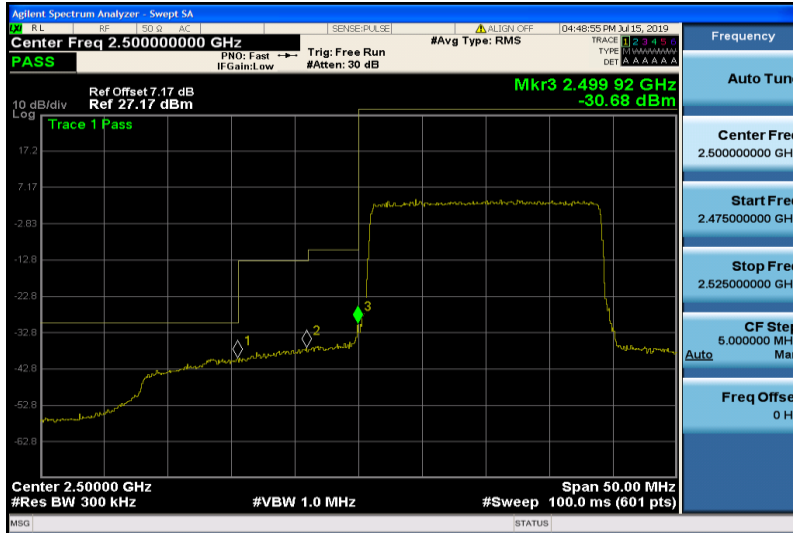

Band7-20MHz-QPSK-20850-1RB#0