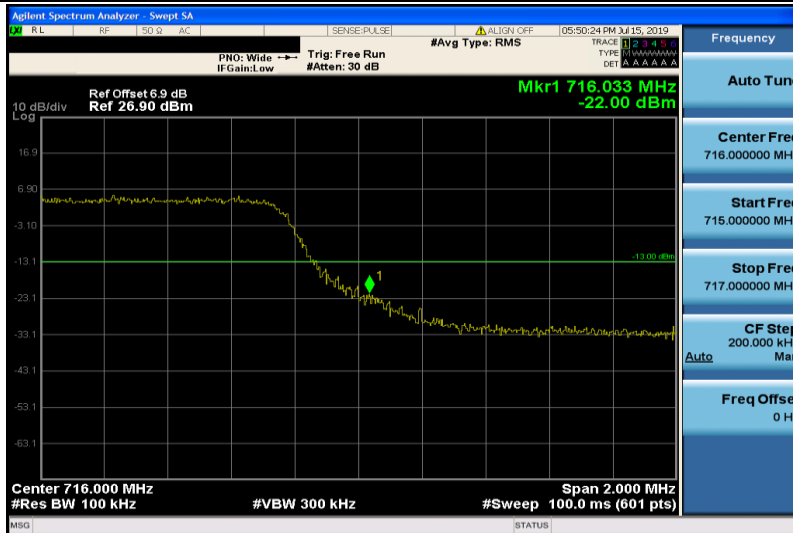

Band12-5MHz-16QAM-23155-1RB#24