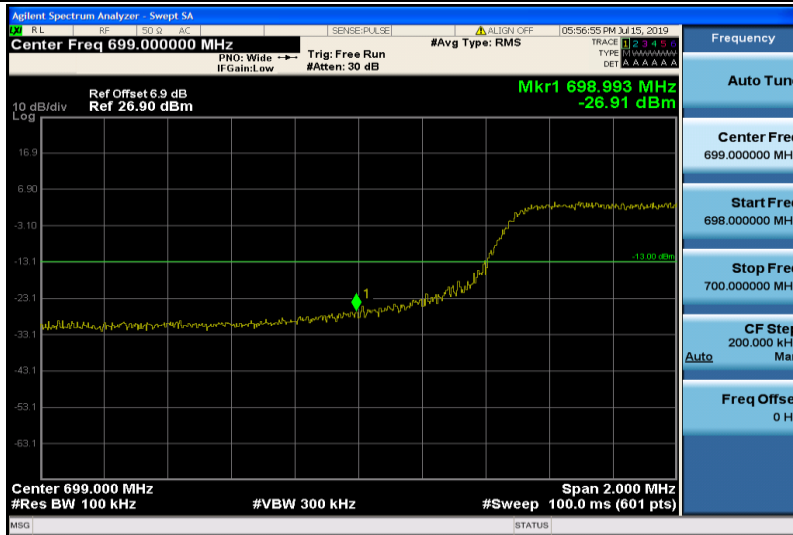

Band12-10MHz-16QAM-23060-1RB#0