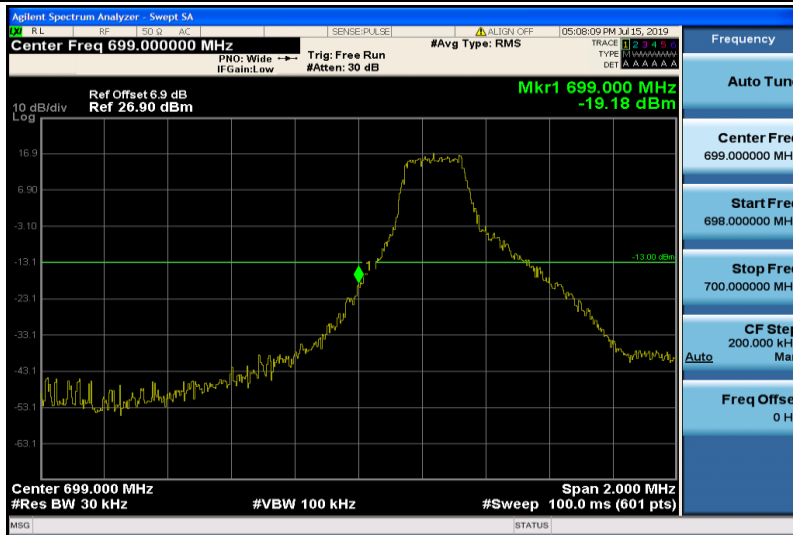

Band12-3MHz-QPSK-23165-15RB#0