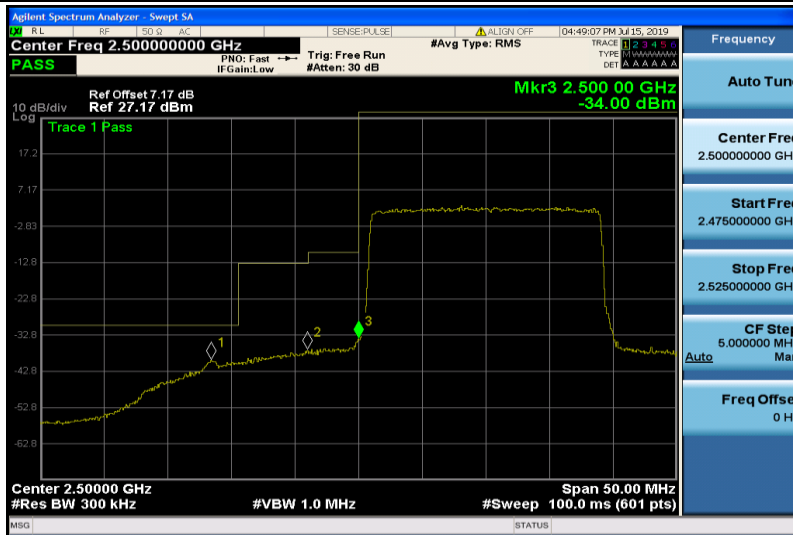

Band7-20MHz-16QAM-20850-1RB#0

Band7-20MHz-16QAM-20850-100RB#0

Band7-20MHz-16QAM-21350-1RB#99

Band7-20MHz-16QAM-21350-100RB#0

Band12-1.4MHz-QPSK-23017-1RB#0

Band12-1.4MHz-QPSK-23017-6RB#0

Frequency	
Auto Tune	
Center Freq	716.000000 MHz
Start Freq	715.000000 MHz
Stop Freq	717.000000 MHz
CF Step	200.000 kHz
	Auto Man
Freq Offset	0 Hz