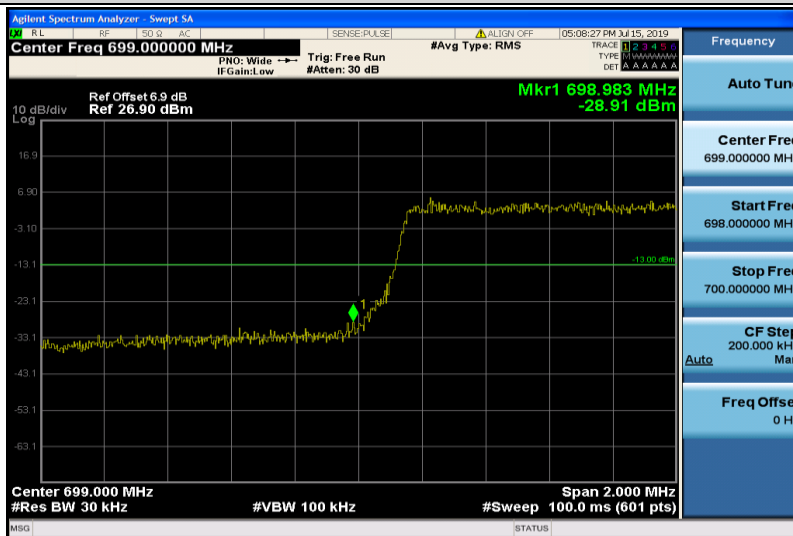

Band12-3MHz-16QAM-23025-1RB#0