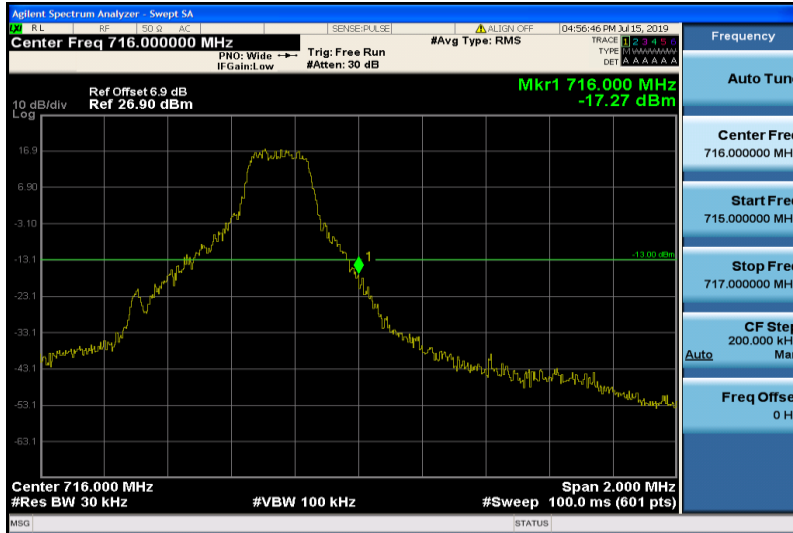

Band7-20MHz-16QAM-20850-1RB#0

Band7-20MHz-16QAM-20850-100RB#0

Band7-20MHz-16QAM-21350-1RB#99

Band7-20MHz-16QAM-21350-100RB#0

Band12-1.4MHz-QPSK-23017-1RB#0

Band12-1.4MHz-QPSK-23017-6RB#0

Frequency	
Auto Tune	
Center Freq	716.000000 MHz
Start Freq	715.000000 MHz
Stop Freq	717.000000 MHz
CF Step	200.000 kHz
	Auto Man
Freq Offset	0 Hz

Band12-1.4MHz-QPSK-23173-1RB#5

Frequency	
Auto Tune	
Center Freq	716.000000 MHz
Start Freq	715.000000 MHz
Stop Freq	717.000000 MHz
CF Step	200.000 kHz
	Auto Man
Freq Offset	0 Hz

Band12-1.4MHz-QPSK-23173-6RB#0