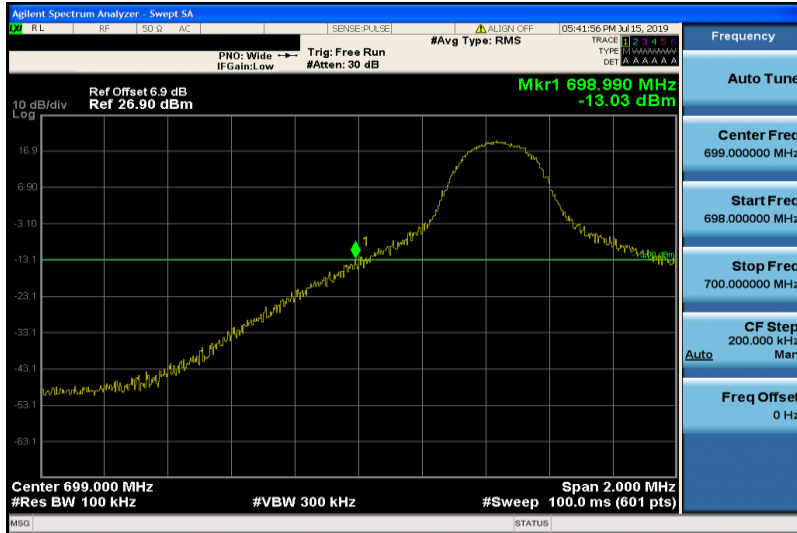

Band12-5MHz-QPSK-23155-25RB#0