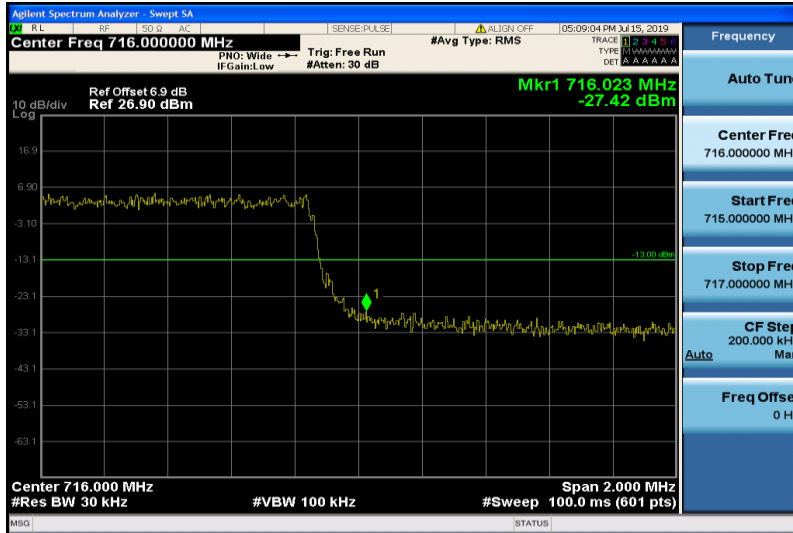

Band12-3MHz-QPSK-23165-1RB#14