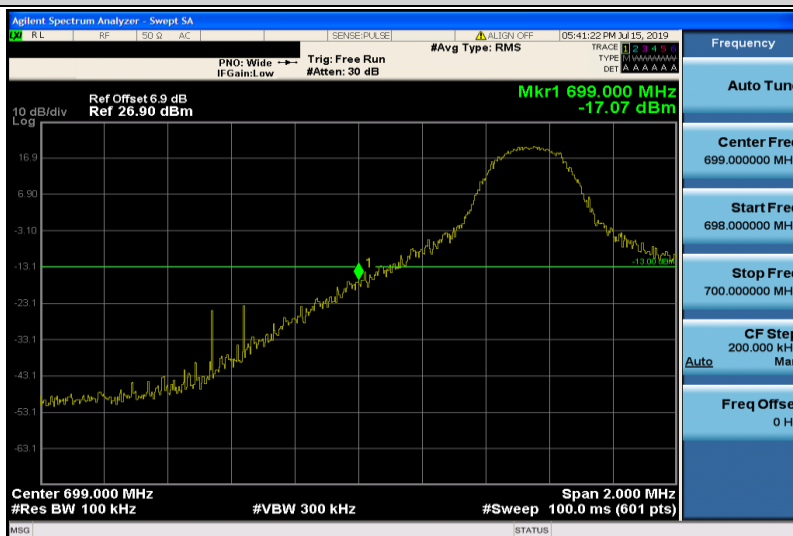

Band12-3MHz-16QAM-23165-15RB#0