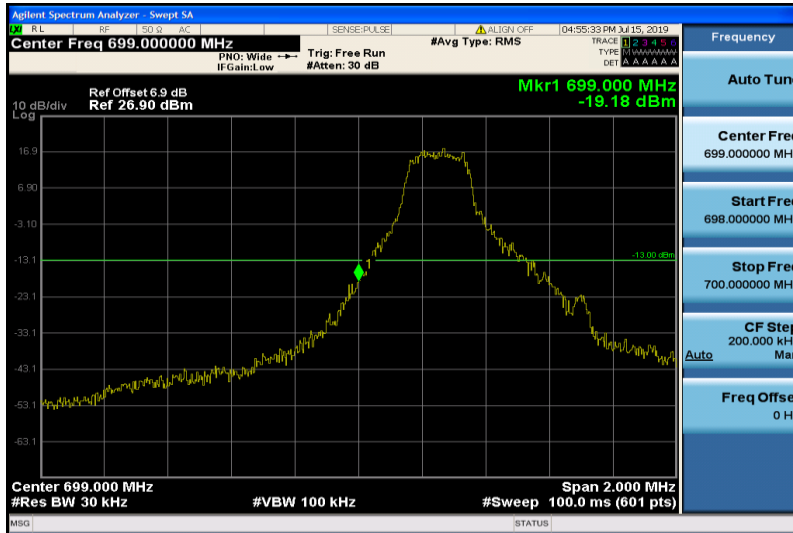

Band7-20MHz-16QAM-20850-1RB#0

Band7-20MHz-16QAM-20850-100RB#0

Band7-20MHz-16QAM-21350-1RB#99

Band7-20MHz-16QAM-21350-100RB#0

Band12-1.4MHz-QPSK-23017-1RB#0

Band12-1.4MHz-QPSK-23017-6RB#0

Frequency	
Auto Tune	
Center Freq	716.000000 MHz
Start Freq	715.000000 MHz
Stop Freq	717.000000 MHz
CF Step	200.000 kHz
	Auto Man
Freq Offset	0 Hz

Band12-1.4MHz-QPSK-23173-1RB#5

Frequency	
Auto Tune	
Center Freq	716.000000 MHz
Start Freq	715.000000 MHz
Stop Freq	717.000000 MHz
CF Step	200.000 kHz
	Auto Man
Freq Offset	0 Hz

Band12-1.4MHz-QPSK-23173-6RB#0