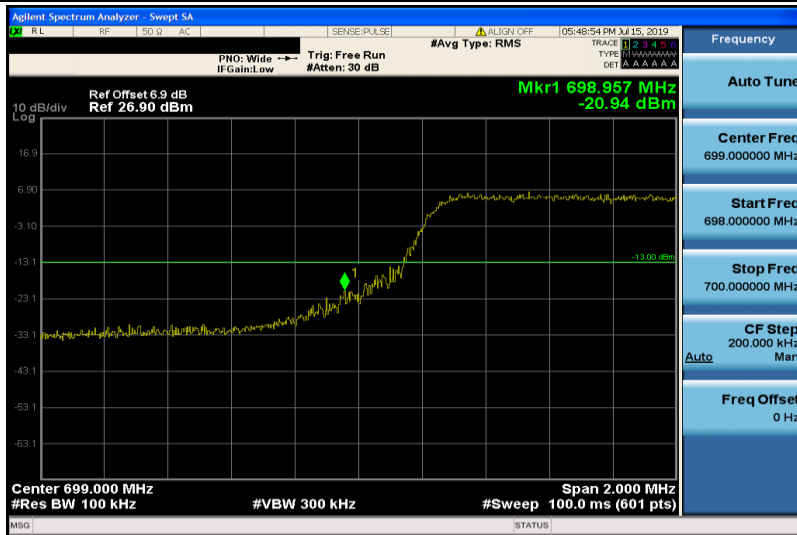

Band12-5MHz-16QAM-23035-1RB#0