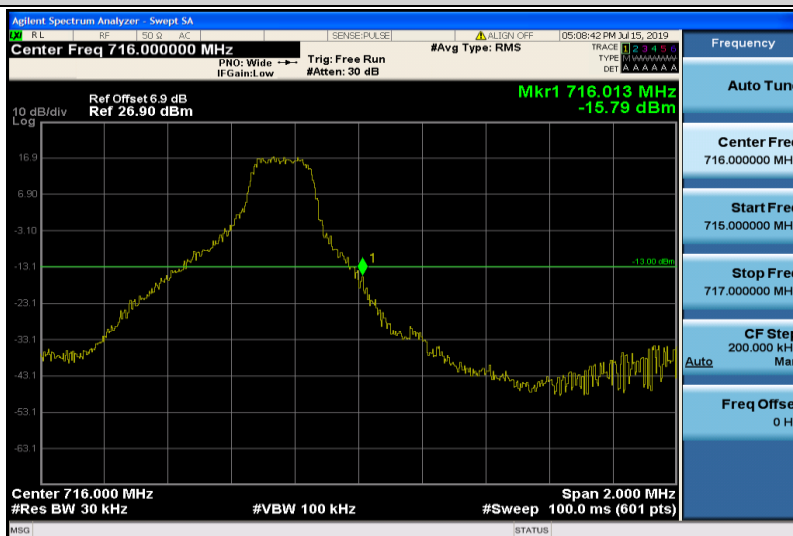

Band12-3MHz-QPSK-23025-15RB#0