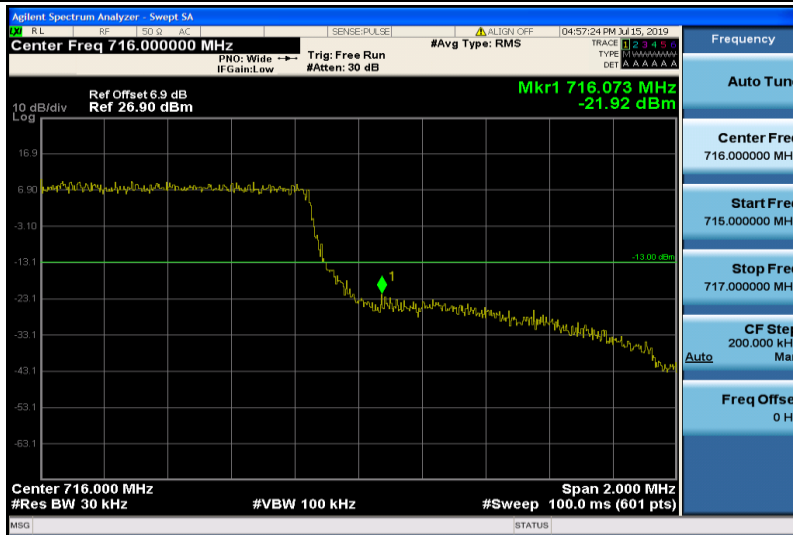

Band7-20MHz-16QAM-20850-1RB#0

Band7-20MHz-16QAM-20850-100RB#0

Band7-20MHz-16QAM-21350-1RB#99

Band7-20MHz-16QAM-21350-100RB#0

Band12-1.4MHz-QPSK-23017-1RB#0

Band12-1.4MHz-QPSK-23017-6RB#0

Frequency	
Auto Tune	
Center Freq	716.000000 MHz
Start Freq	715.000000 MHz
Stop Freq	717.000000 MHz
CF Step	200.000 kHz
	Auto Man
Freq Offset	0 Hz

Band12-1.4MHz-QPSK-23173-1RB#5

Frequency	
Auto Tune	
Center Freq	716.000000 MHz
Start Freq	715.000000 MHz
Stop Freq	717.000000 MHz
CF Step	200.000 kHz
	Auto Man
Freq Offset	0 Hz

Band12-1.4MHz-QPSK-23173-6RB#0