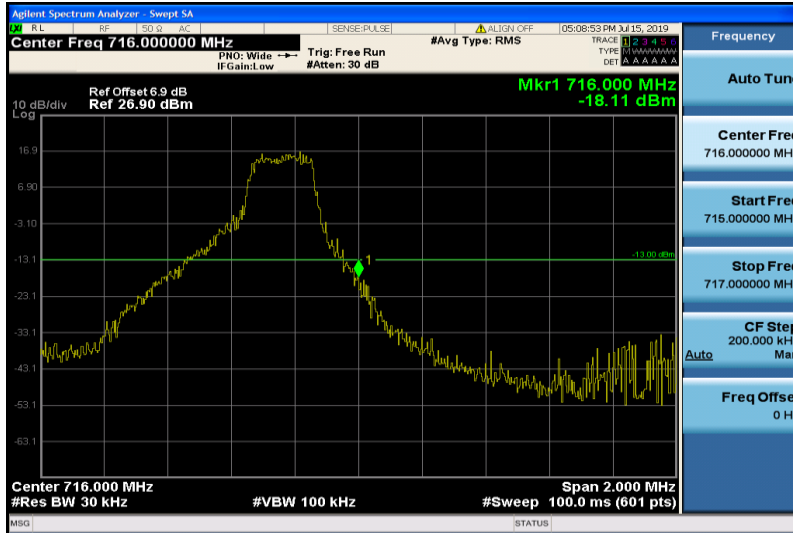

Band12-3MHz-16QAM-23025-15RB#0