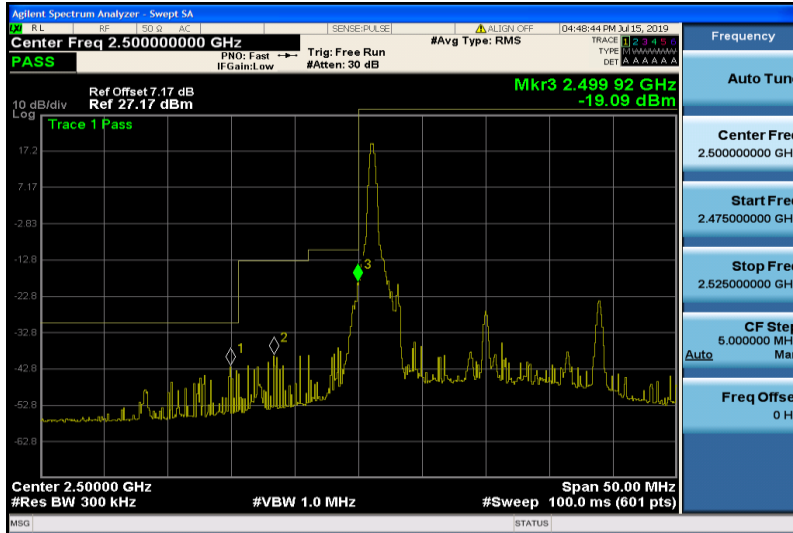

Band7-20MHz-16QAM-20850-1RB#0

Band7-20MHz-16QAM-20850-100RB#0

Band7-20MHz-16QAM-21350-1RB#99

Band7-20MHz-16QAM-21350-100RB#0

Band12-1.4MHz-QPSK-23017-1RB#0

Band12-1.4MHz-QPSK-23017-6RB#0

Frequency	
Auto Tune	
Center Freq	716.000000 MHz
Start Freq	715.000000 MHz
Stop Freq	717.000000 MHz
CF Step	200.000 kHz
	Auto Man
Freq Offset	0 Hz