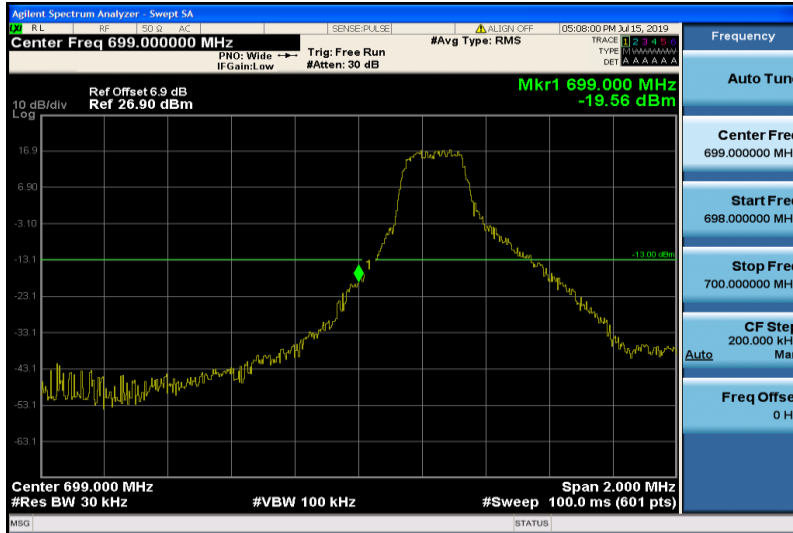

Band12-1.4MHz-16QAM-23173-6RB#0