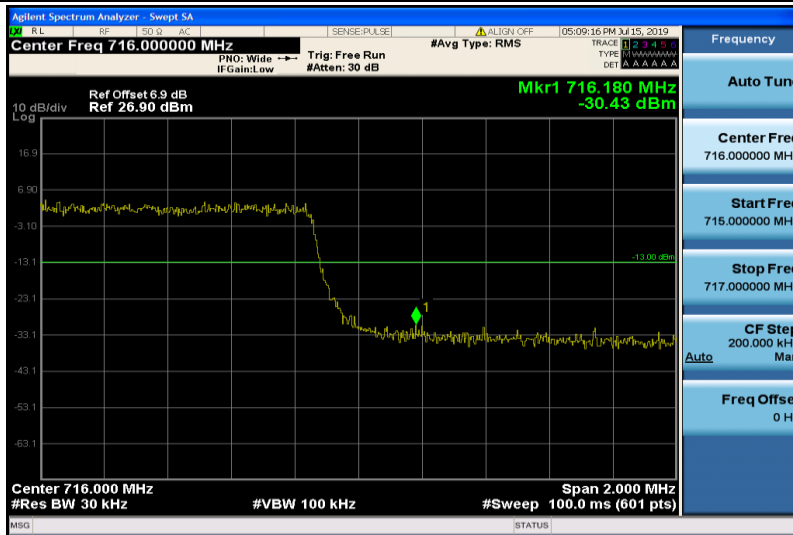

Band12-3MHz-16QAM-23165-1RB#14