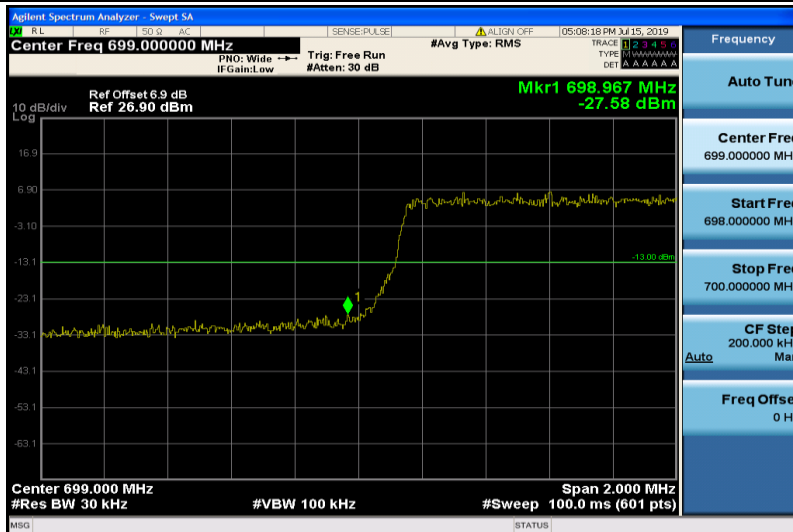

Band12-3MHz-QPSK-23025-1RB#0