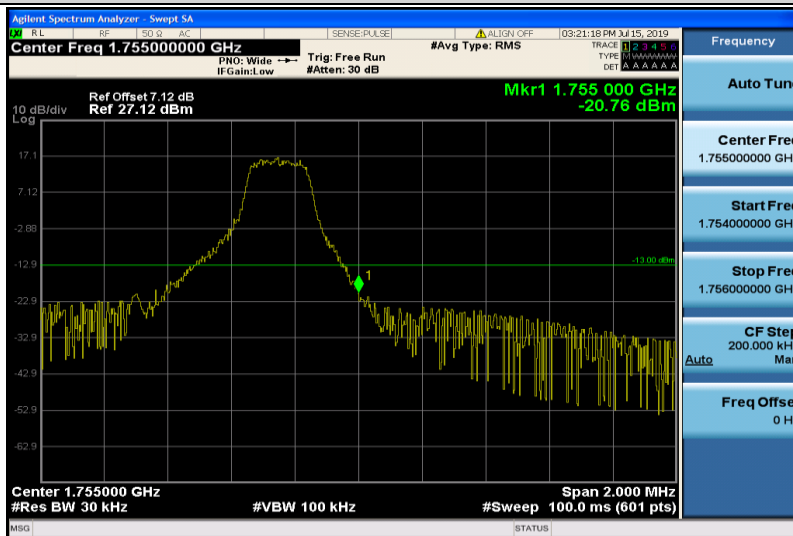

Band2-20MHz-16QAM-18700-1RB#0

Band2-20MHz-16QAM-18700-100RB#0

Band2-20MHz-16QAM-19100-1RB#99

Band2-20MHz-16QAM-19100-100RB#0

Band4-1.4MHz-QPSK-19957-1RB#0

Band4-1.4MHz-QPSK-19957-6RB#0

Band4-1.4MHz-QPSK-20393-1RB#5