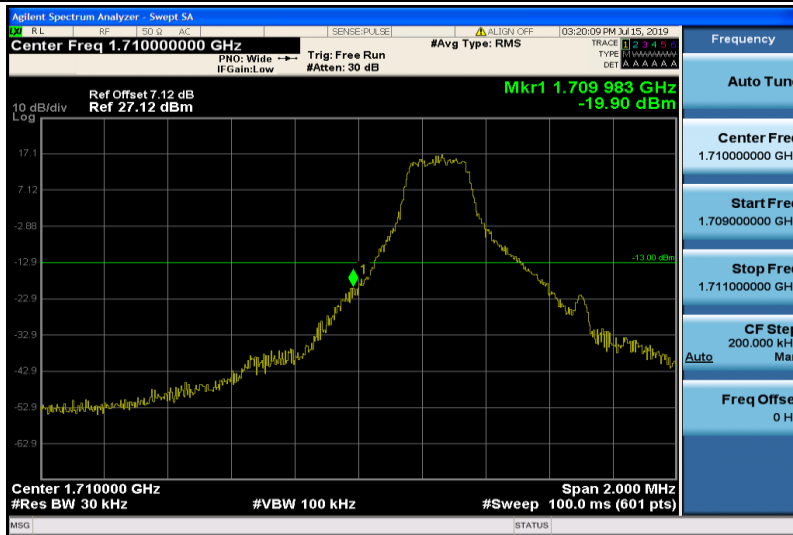

Band4-1.4MHz-QPSK-20393-6RB#0

Band4-1.4MHz-16QAM-19957-1RB#0