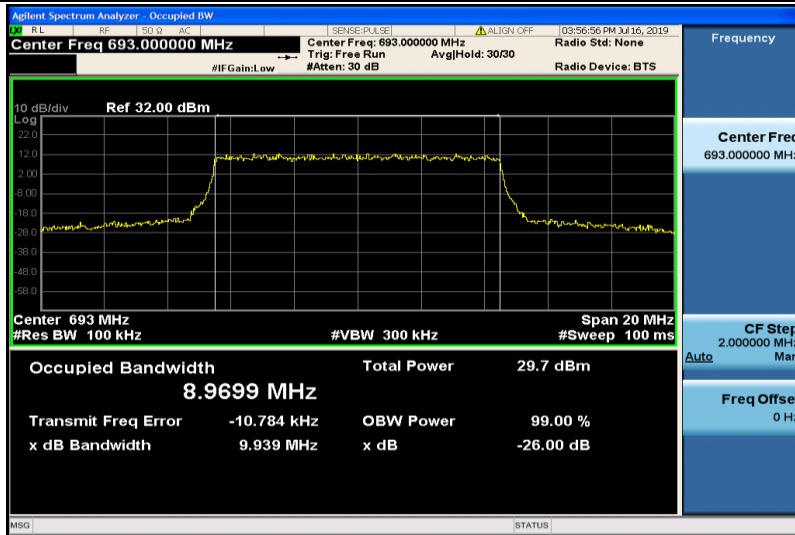

Band71-5MHz-QPSK-133447-25RB#0-4.5184

Band71-5MHz-16QAM-133147-25RB#0-4.5279

Band71-5MHz-16QAM-133297-25RB#0-4.5398

Band71-5MHz-16QAM-133447-25RB#0-4.5327

Band71-10MHz-QPSK-133172-50RB#0-8.9692

Band71-10MHz-QPSK-133297-50RB#0-8.9745