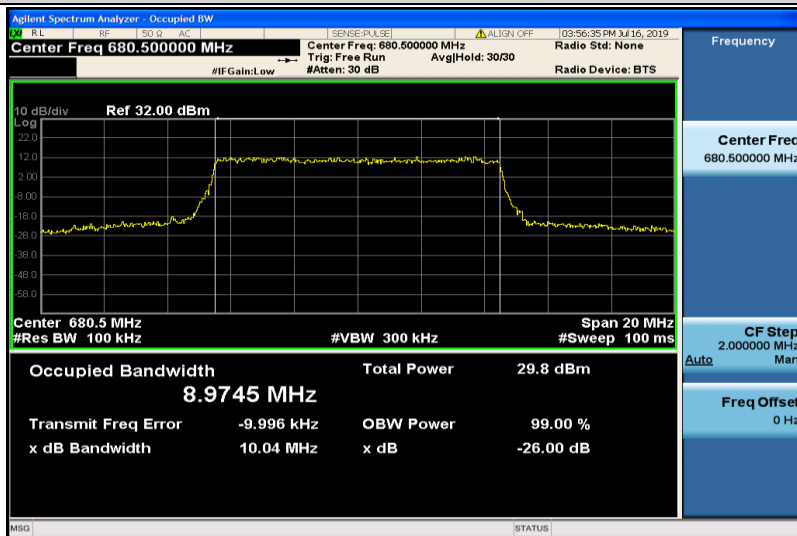

Band71-5MHz-QPSK-133447-25RB#0-4.5184

Band71-5MHz-16QAM-133147-25RB#0-4.5279

Band71-5MHz-16QAM-133297-25RB#0-4.5398

Band71-5MHz-16QAM-133447-25RB#0-4.5327

Band71-10MHz-QPSK-133172-50RB#0-8.9692

Band71-10MHz-QPSK-133297-50RB#0-8.9745