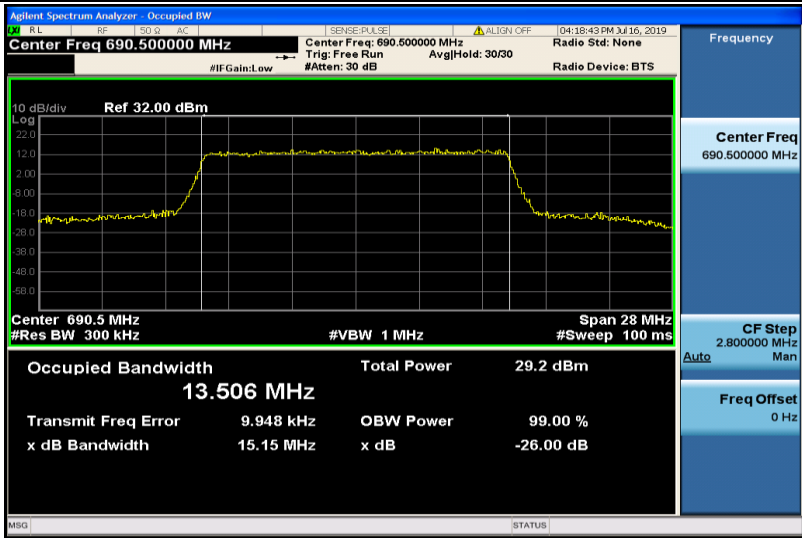

Band71-15MHz-16QAM-133397-75RB#0-13.506