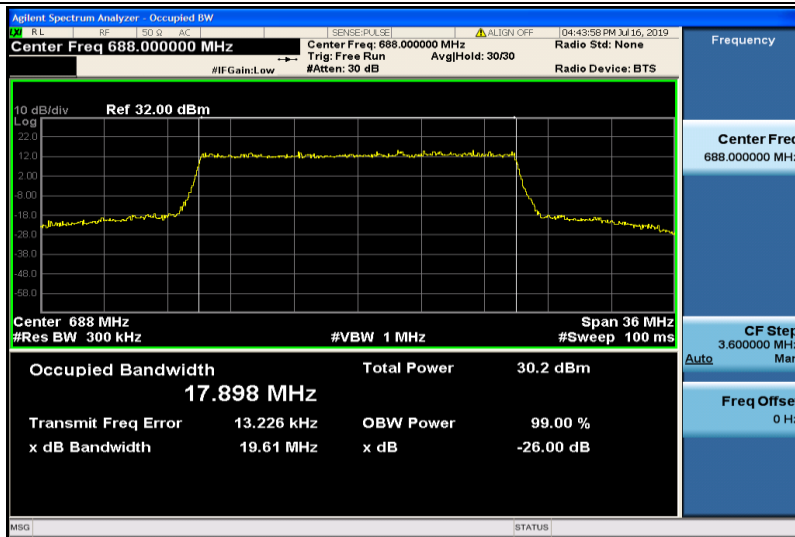

Band71-15MHz-QPSK-133397-75RB#0-13.464

Band71-15MHz-16QAM-133197-75RB#0-13.527

Band71-15MHz-16QAM-133297-75RB#0-13.534

Band71-15MHz-16QAM-133397-75RB#0-13.506

Band71-20MHz-QPSK-133222-100RB#0-17.921

Band71-20MHz-QPSK-133322-100RB#0-17.965