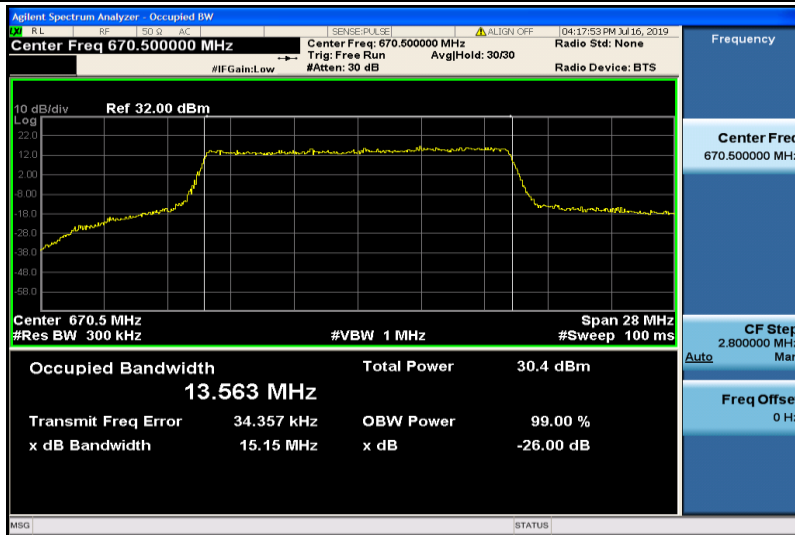

Band71-10MHz-QPSK-133422-50RB#0-8.9699

Band71-10MHz-16QAM-133172-50RB#0-8.9758

Band71-10MHz-16QAM-133297-50RB#0-8.9542

Band71-10MHz-16QAM-133422-50RB#0-8.9652

Band71-15MHz-QPSK-133197-75RB#0-13.563

Band71-15MHz-QPSK-133297-75RB#0-13.517