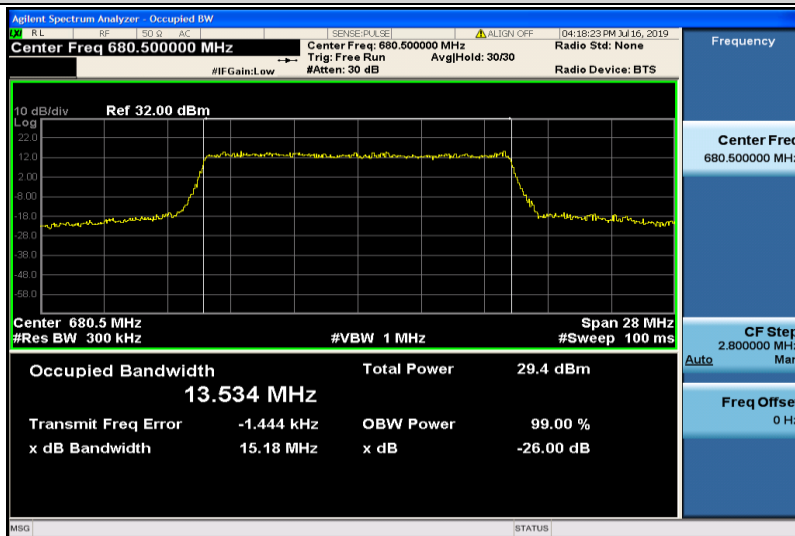

Band71-15MHz-16QAM-133297-75RB#0-13.534