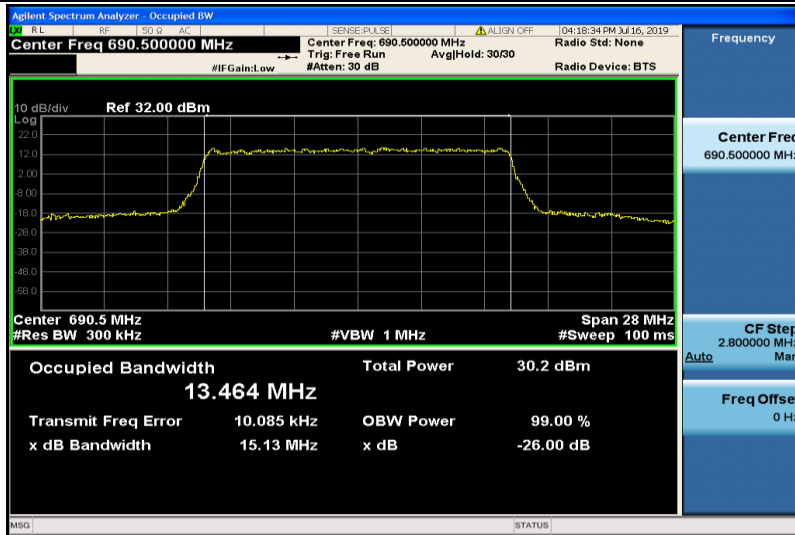

Band71-10MHz-QPSK-133422-50RB#0-8.9699

Band71-10MHz-16QAM-133172-50RB#0-8.9758

Band71-10MHz-16QAM-133297-50RB#0-8.9542

Band71-10MHz-16QAM-133422-50RB#0-8.9652

Band71-15MHz-QPSK-133197-75RB#0-13.563

Band71-15MHz-QPSK-133297-75RB#0-13.517