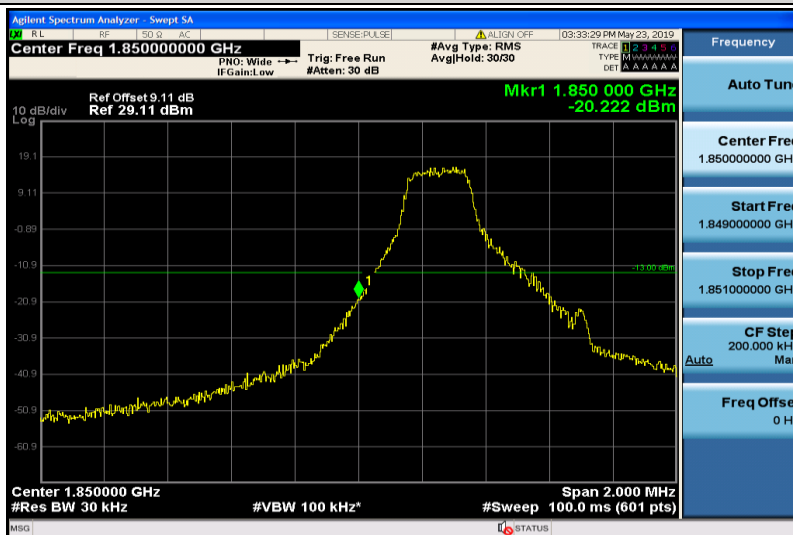

Test Graphs

Band2-1.4MHz-QPSK-18607-1RB#0

Band2-1.4MHz-QPSK-18607-6RB#0

Band2-1.4MHz-QPSK-19193-1RB#5

Band2-1.4MHz-QPSK-19193-6RB#0

Band2-1.4MHz-16QAM-18607-1RB#0

Band2-1.4MHz-16QAM-18607-6RB#0

Band2-1.4MHz-16QAM-19193-1RB#5