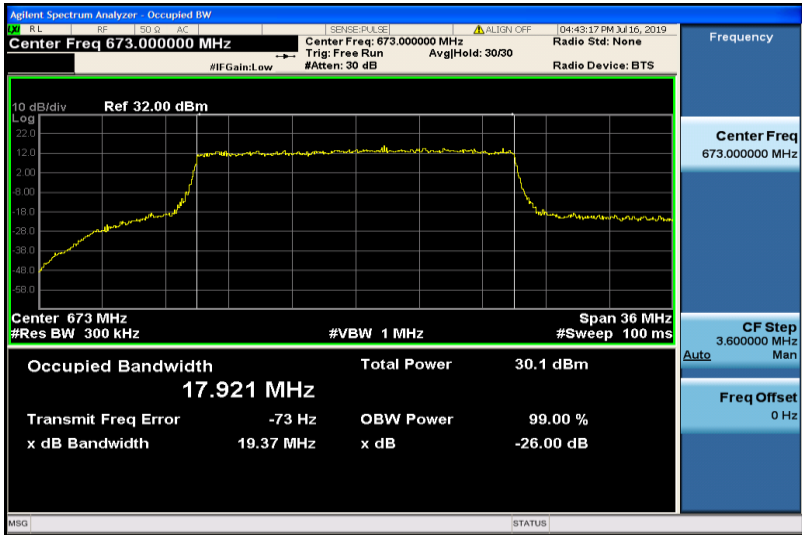

Band71-15MHz-QPSK-133397-75RB#0-13.464

Band71-15MHz-16QAM-133197-75RB#0-13.527

Band71-15MHz-16QAM-133297-75RB#0-13.534

Band71-15MHz-16QAM-133397-75RB#0-13.506

Band71-20MHz-QPSK-133222-100RB#0-17.921

Band71-20MHz-QPSK-133322-100RB#0-17.965