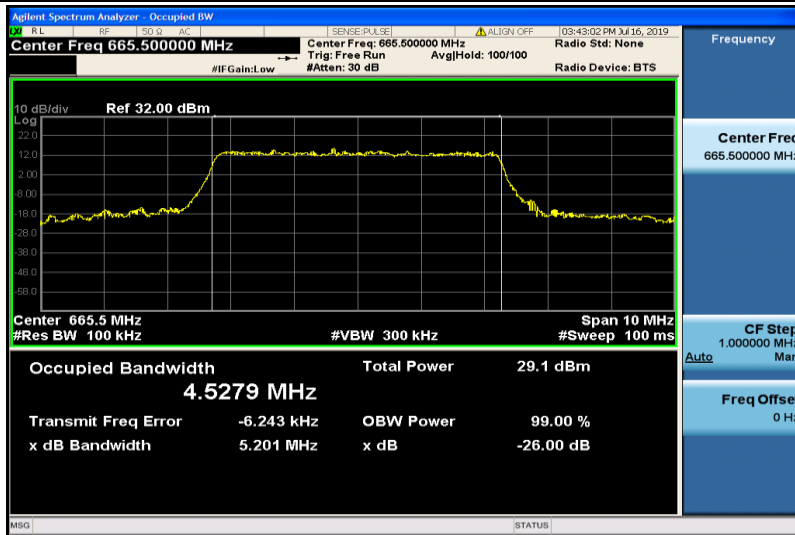

Band71-5MHz-16QAM-133147-25RB#0-4.5279