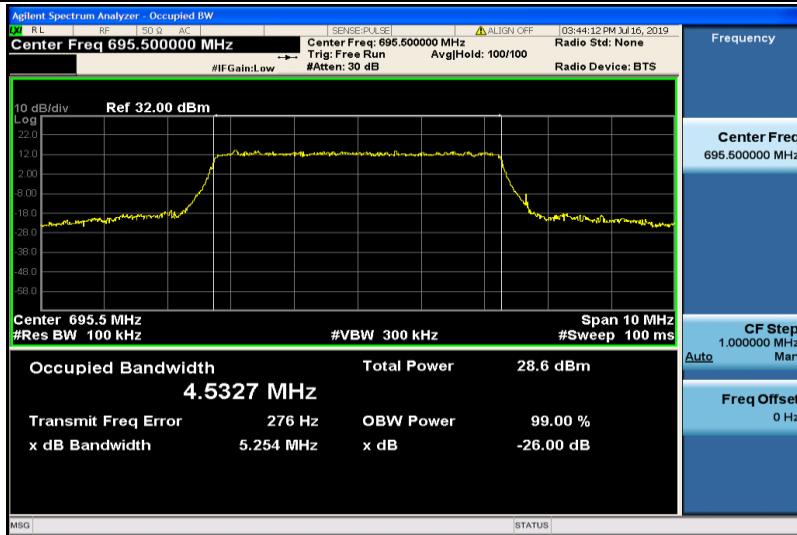

Band71-5MHz-16QAM-133447-25RB#0-4.5327