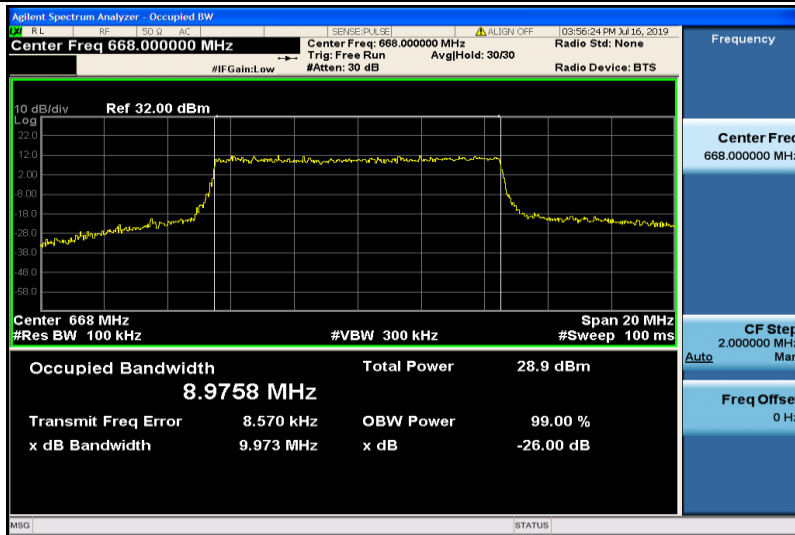

Band71-10MHz-16QAM-133172-50RB#0-8.9758