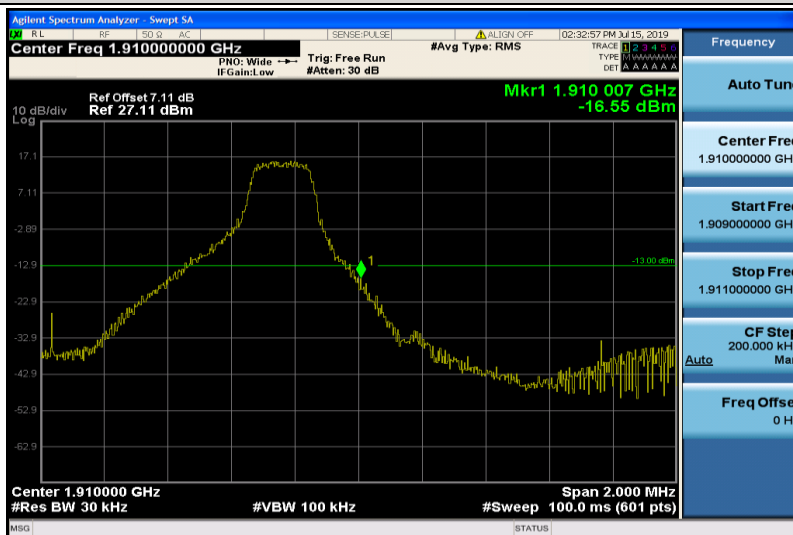

Band2-3MHz-QPSK-19185-15RB#0