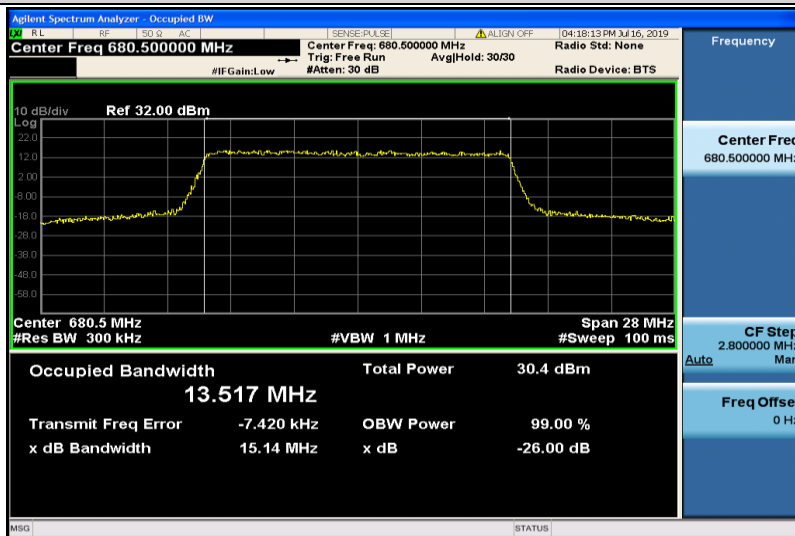

Band71-10MHz-QPSK-133422-50RB#0-8.9699

Band71-10MHz-16QAM-133172-50RB#0-8.9758

Band71-10MHz-16QAM-133297-50RB#0-8.9542

Band71-10MHz-16QAM-133422-50RB#0-8.9652

Band71-15MHz-QPSK-133197-75RB#0-13.563

Band71-15MHz-QPSK-133297-75RB#0-13.517