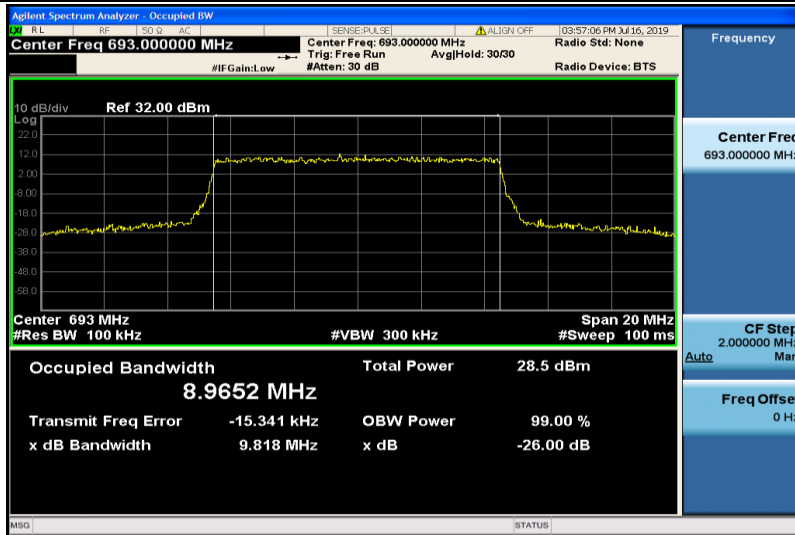

Band71-10MHz-16QAM-133422-50RB#0-8.9652