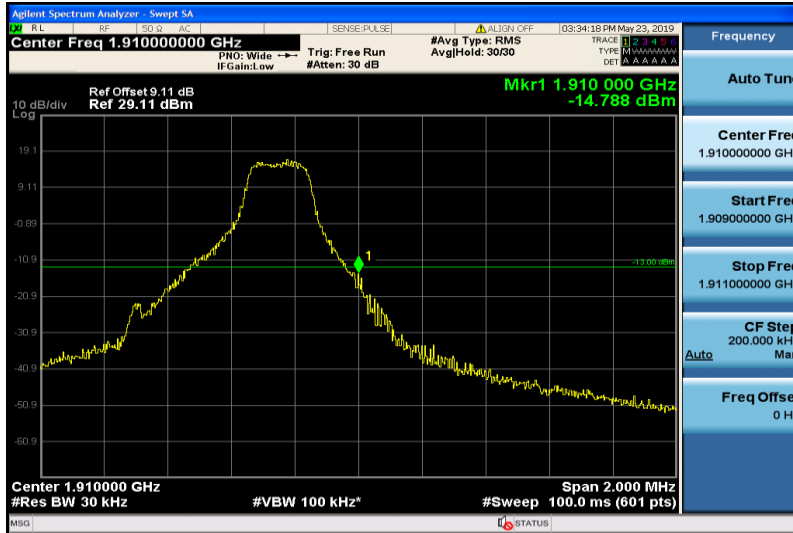

Test Graphs

Band2-1.4MHz-QPSK-18607-1RB#0

Band2-1.4MHz-QPSK-18607-6RB#0

Band2-1.4MHz-QPSK-19193-1RB#5

Band2-1.4MHz-QPSK-19193-6RB#0

Band2-1.4MHz-16QAM-18607-1RB#0

Band2-1.4MHz-16QAM-18607-6RB#0

Band2-1.4MHz-16QAM-19193-1RB#5