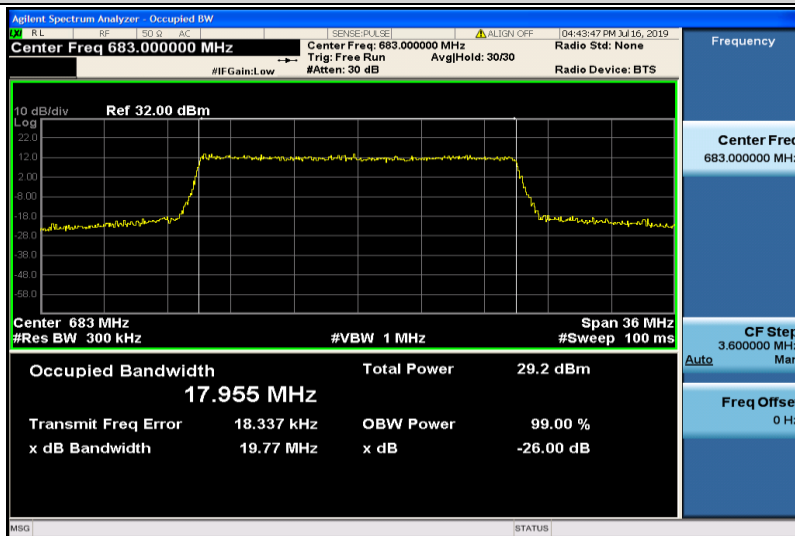

Band71-20MHz-16QAM-133322-100RB#0-17.955