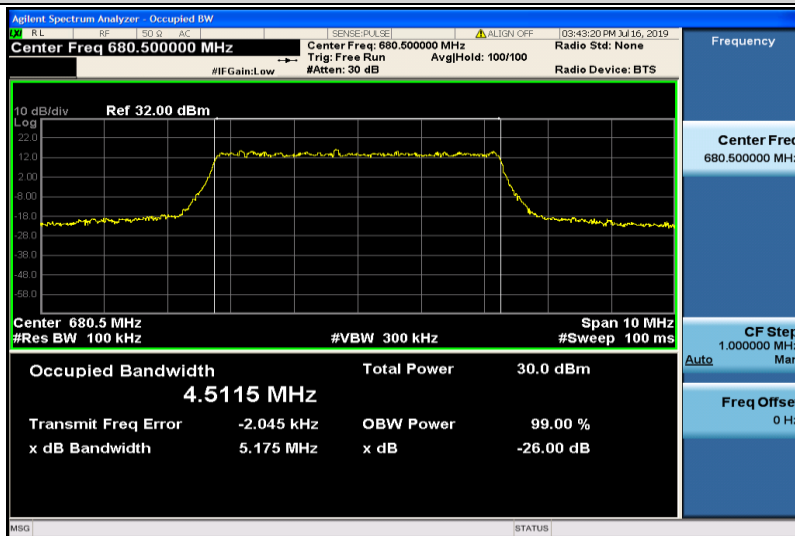

Band41-20MHz-QPSK-41140-100RB#0-17.940

Band41-20MHz-16QAM-40340-100RB#0-17.916

Band41-20MHz-16QAM-40620-100RB#0-17.917

Band41-20MHz-16QAM-41140-100RB#0-17.904

Band71-5MHz-QPSK-133147-25RB#0-4.5429

Band71-5MHz-QPSK-133297-25RB#0-4.5115