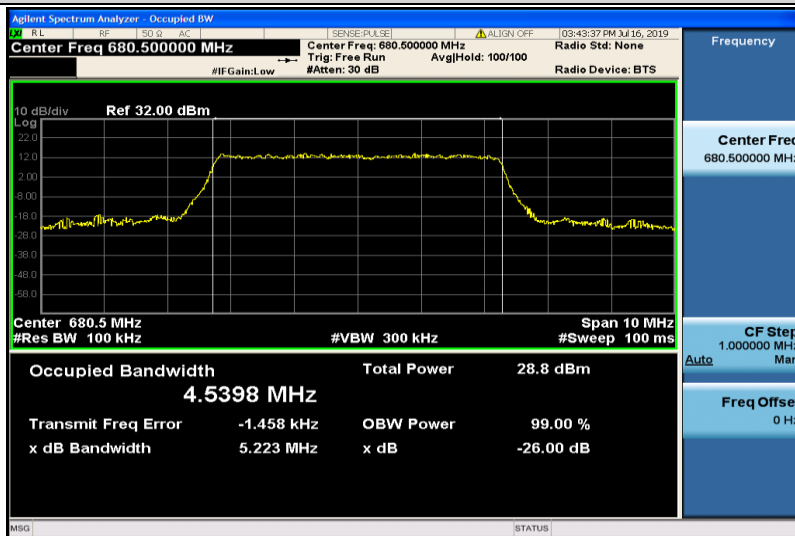

Band71-5MHz-16QAM-133297-25RB#0-4.5398