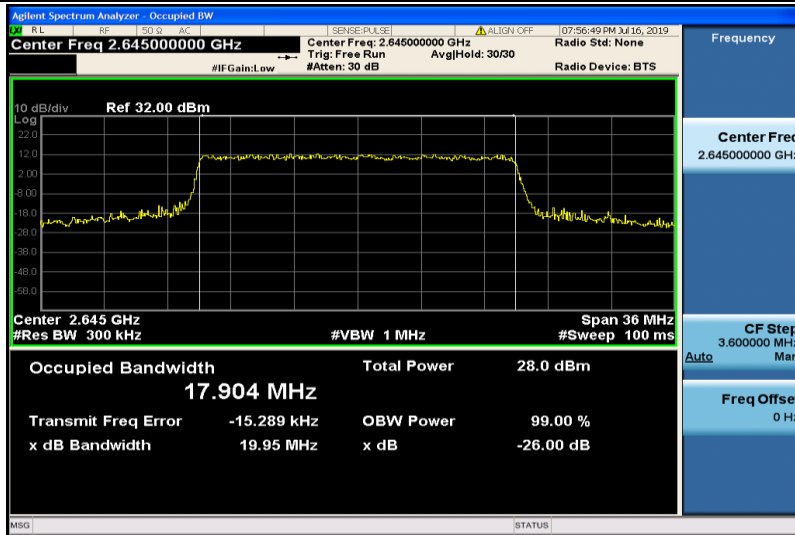

Band41-20MHz-QPSK-41140-100RB#0-17.940

Band41-20MHz-16QAM-40340-100RB#0-17.916

Band41-20MHz-16QAM-40620-100RB#0-17.917

Band41-20MHz-16QAM-41140-100RB#0-17.904

Band71-5MHz-QPSK-133147-25RB#0-4.5429

Band71-5MHz-QPSK-133297-25RB#0-4.5115