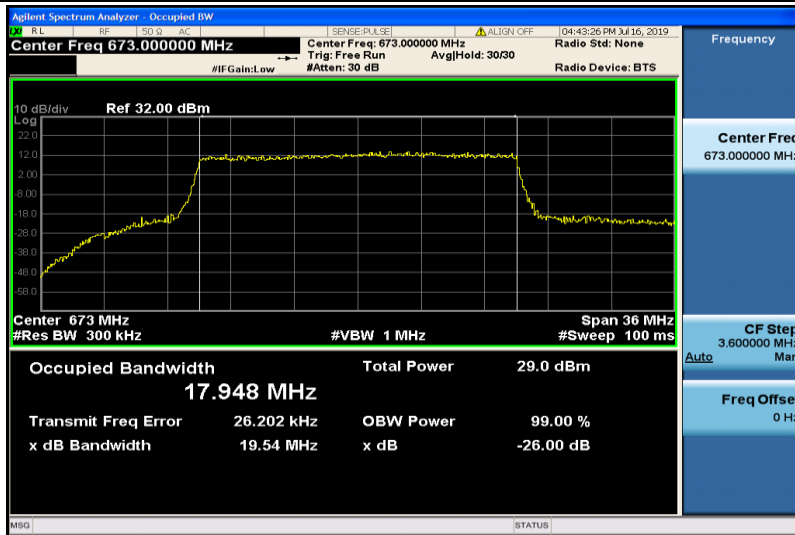

Band71-20MHz-16QAM-133222-100RB#0-17.948