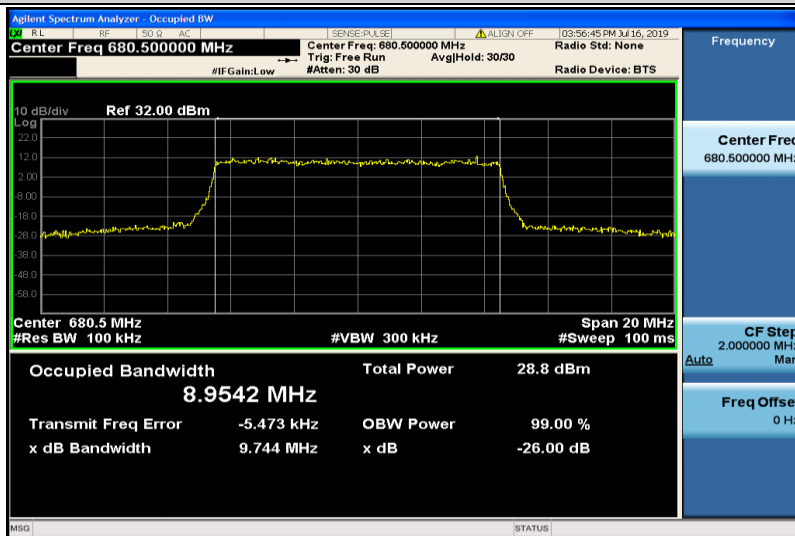

Band71-10MHz-16QAM-133297-50RB#0-8.9542