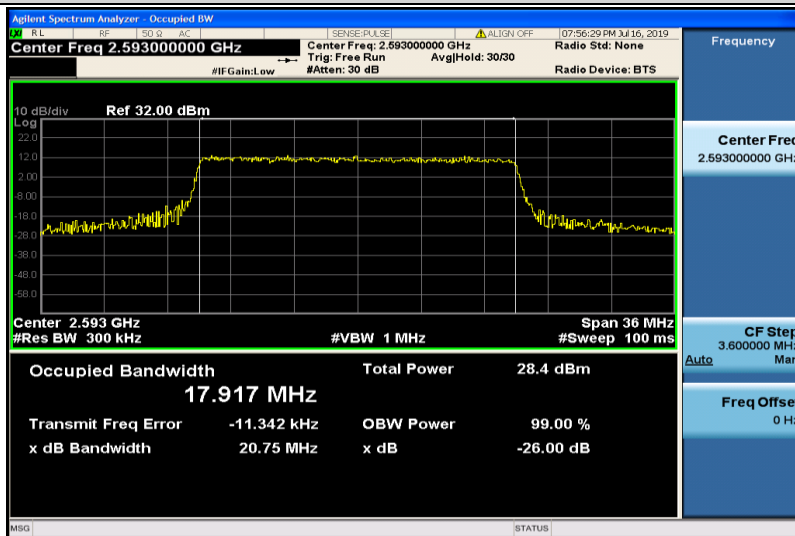

Band41-20MHz-QPSK-41140-100RB#0-17.940

Band41-20MHz-16QAM-40340-100RB#0-17.916

Band41-20MHz-16QAM-40620-100RB#0-17.917

Band41-20MHz-16QAM-41140-100RB#0-17.904

Band71-5MHz-QPSK-133147-25RB#0-4.5429

Band71-5MHz-QPSK-133297-25RB#0-4.5115