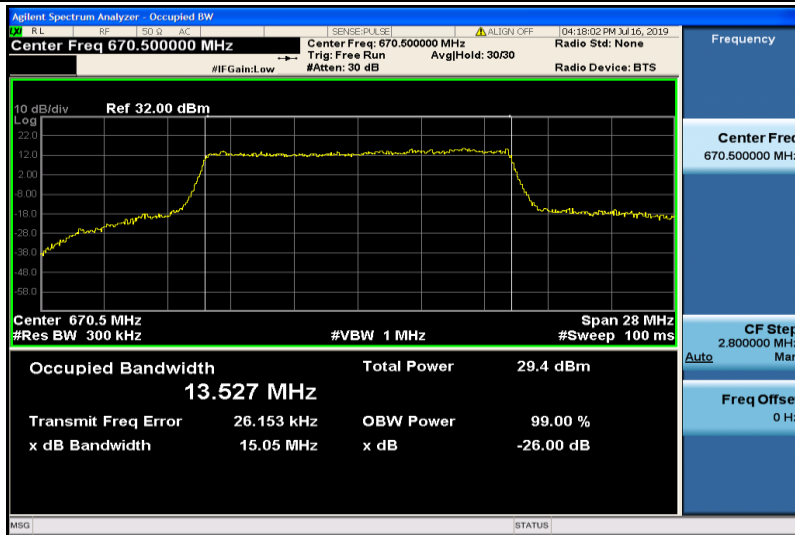

Band71-15MHz-16QAM-133197-75RB#0-13.527