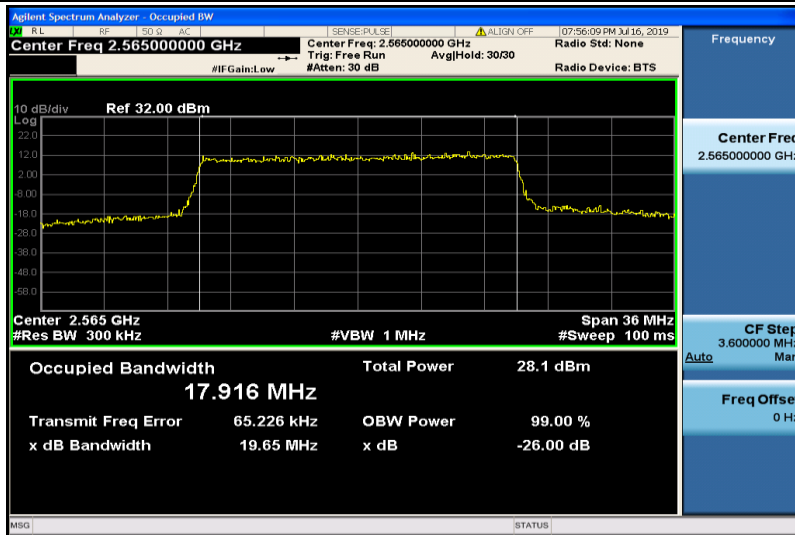

Band41-20MHz-QPSK-41140-100RB#0-17.940

Band41-20MHz-16QAM-40340-100RB#0-17.916

Band41-20MHz-16QAM-40620-100RB#0-17.917

Band41-20MHz-16QAM-41140-100RB#0-17.904

Band71-5MHz-QPSK-133147-25RB#0-4.5429

Band71-5MHz-QPSK-133297-25RB#0-4.5115