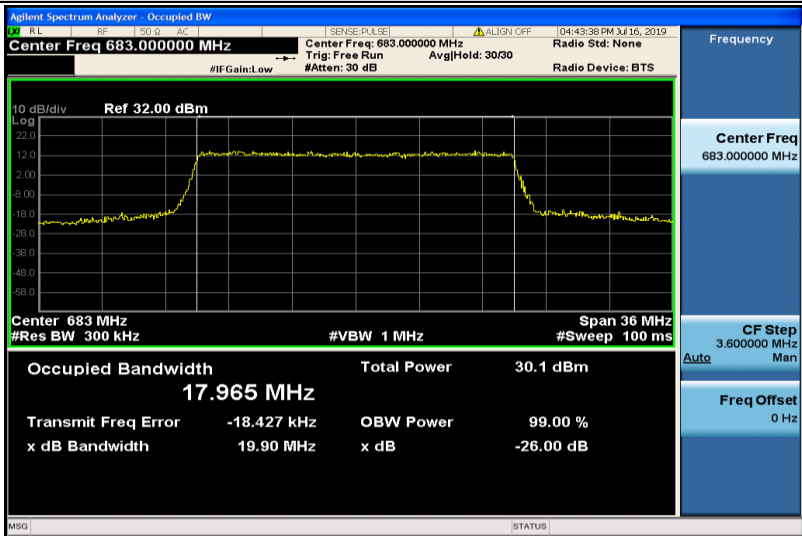

Band71-15MHz-QPSK-133397-75RB#0-13.464

Band71-15MHz-16QAM-133197-75RB#0-13.527

Band71-15MHz-16QAM-133297-75RB#0-13.534

Band71-15MHz-16QAM-133397-75RB#0-13.506

Band71-20MHz-QPSK-133222-100RB#0-17.921

Band71-20MHz-QPSK-133322-100RB#0-17.965