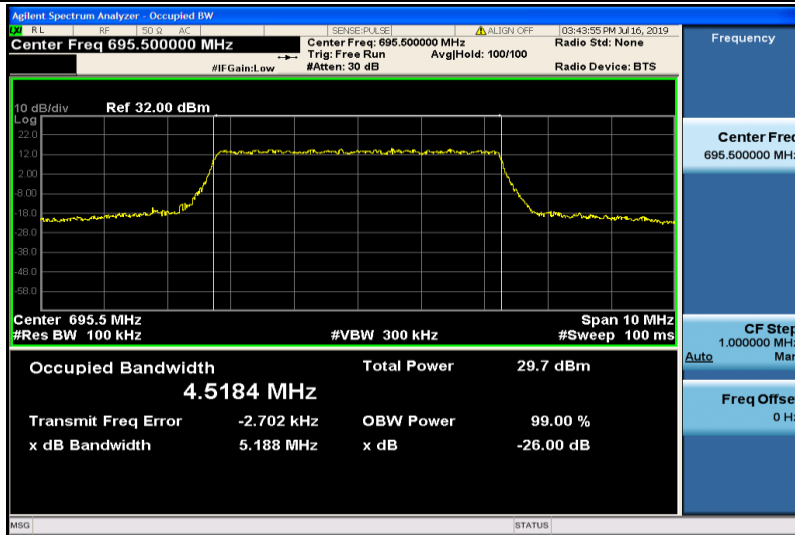

Band41-20MHz-QPSK-41140-100RB#0-17.940

Band41-20MHz-16QAM-40340-100RB#0-17.916

Band41-20MHz-16QAM-40620-100RB#0-17.917

Band41-20MHz-16QAM-41140-100RB#0-17.904

Band71-5MHz-QPSK-133147-25RB#0-4.5429

Band71-5MHz-QPSK-133297-25RB#0-4.5115