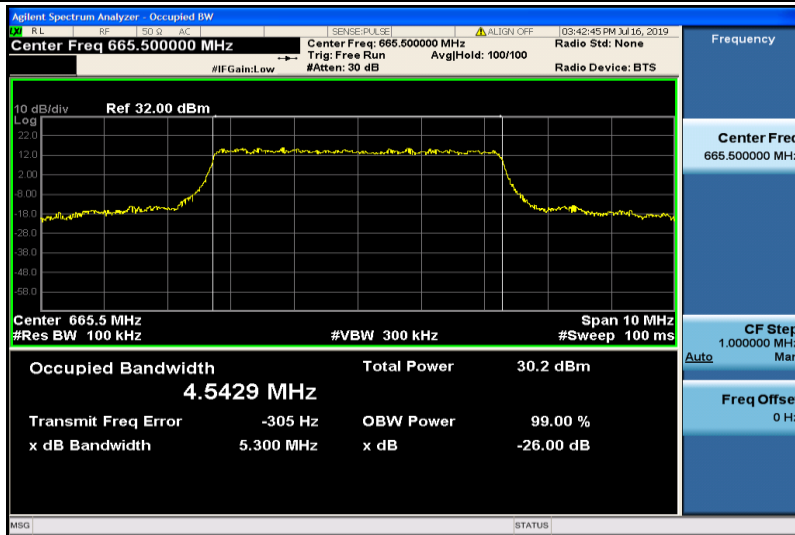

Band41-20MHz-QPSK-41140-100RB#0-17.940

Band41-20MHz-16QAM-40340-100RB#0-17.916

Band41-20MHz-16QAM-40620-100RB#0-17.917

Band41-20MHz-16QAM-41140-100RB#0-17.904

Band71-5MHz-QPSK-133147-25RB#0-4.5429

Band71-5MHz-QPSK-133297-25RB#0-4.5115