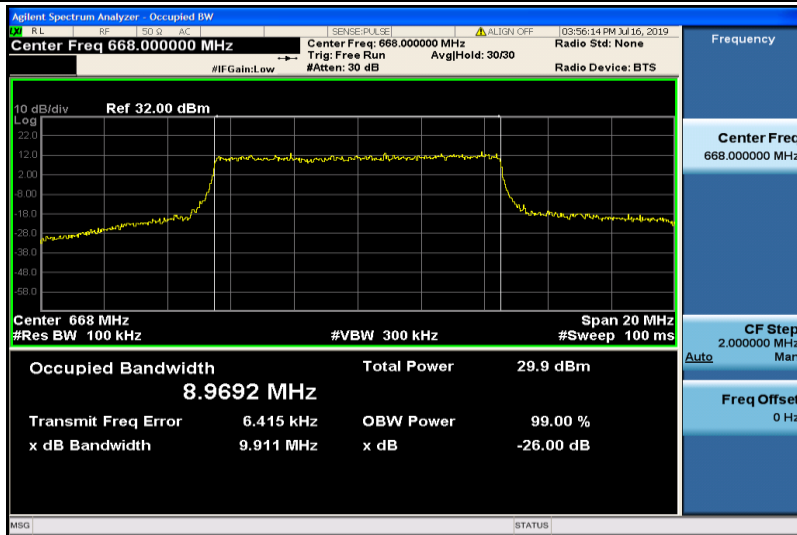

Band71-5MHz-QPSK-133447-25RB#0-4.5184

Band71-5MHz-16QAM-133147-25RB#0-4.5279

Band71-5MHz-16QAM-133297-25RB#0-4.5398

Band71-5MHz-16QAM-133447-25RB#0-4.5327

Band71-10MHz-QPSK-133172-50RB#0-8.9692

Band71-10MHz-QPSK-133297-50RB#0-8.9745