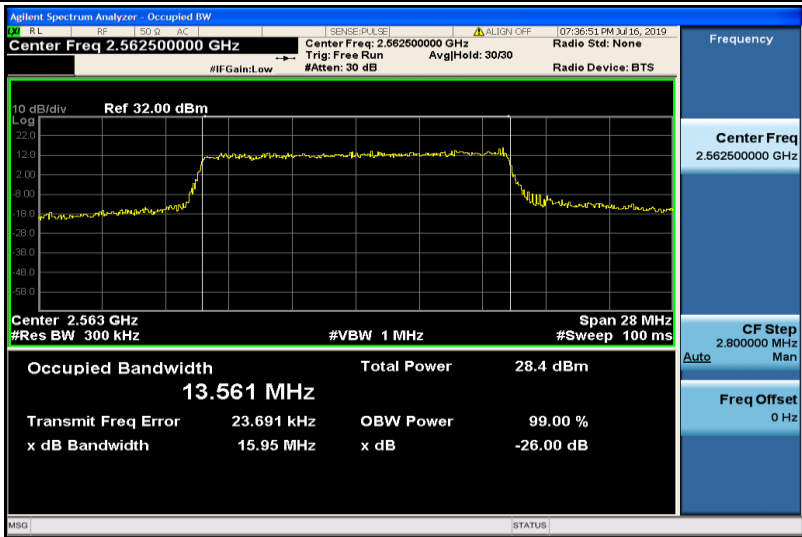

Band41-15MHz-16QAM-40315-75RB#0-13.561