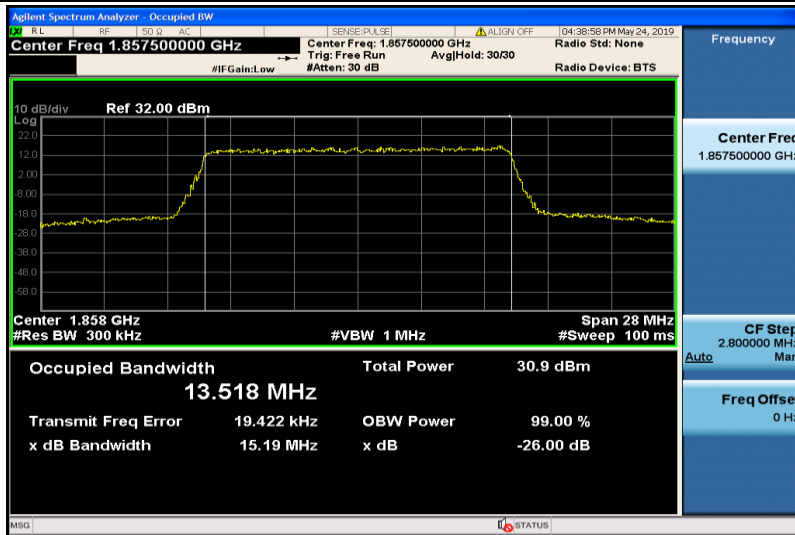

Band25-10MHz-QPSK-26640-50RB#0-8.9660

Band25-10MHz-16QAM-26090-50RB#0-8.9621

Band25-10MHz-16QAM-26365-50RB#0-8.9538

Band25-10MHz-16QAM-26640-50RB#0-8.9561

Band25-15MHz-QPSK-26115-75RB#0-13.518

Band25-15MHz-QPSK-26365-75RB#0-13.510