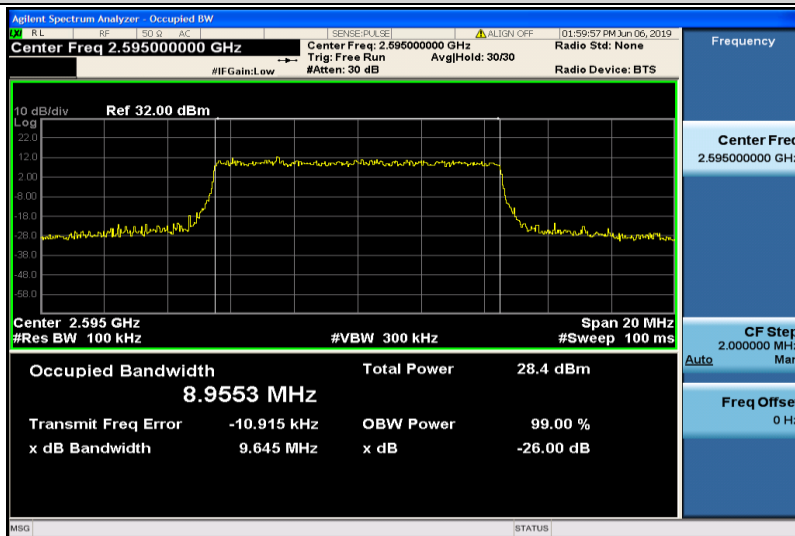

Band38-10MHz-16QAM-37800-50RB#0-8.9462