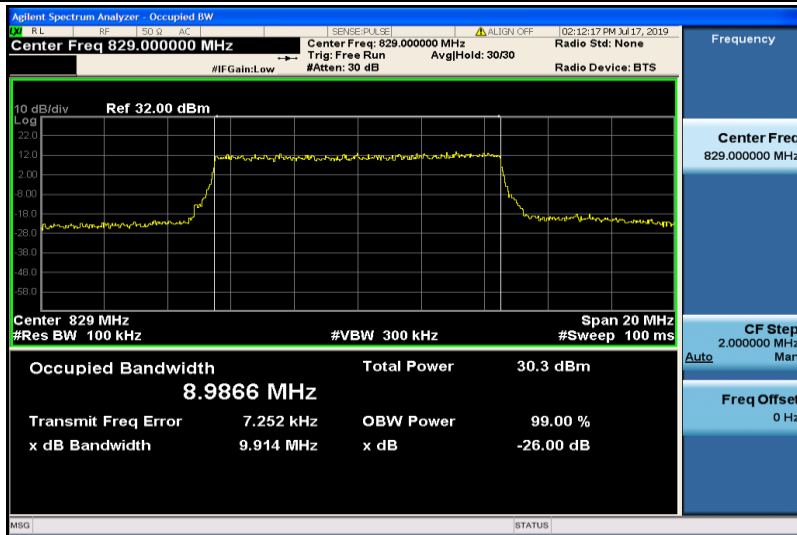

Band26-5MHz-QPSK-27015-25RB#0-4.5192

Band26-5MHz-16QAM-26815-25RB#0-4.5431

Band26-5MHz-16QAM-26915-25RB#0-4.5227

Band26-5MHz-16QAM-27015-25RB#0-4.5034

Band26-10MHz-QPSK-26840-50RB#0-8.9866

Band26-10MHz-QPSK-26915-50RB#0-8.9154