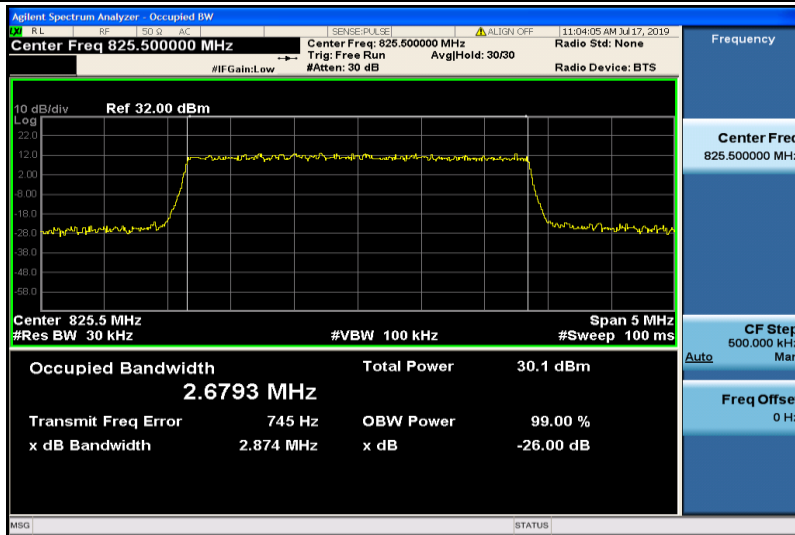

Band26-1.4MHz-QPSK-27033-6RB#0-1.0882

Band26-1.4MHz-16QAM-26797-6RB#0-1.0990

Band26-1.4MHz-16QAM-26915-6RB#0-1.0921

Band26-1.4MHz-16QAM-27033-6RB#0-1.0963

Band26-3MHz-QPSK-26805-15RB#0-2.6793

Band26-3MHz-QPSK-26915-15RB#0-2.6784