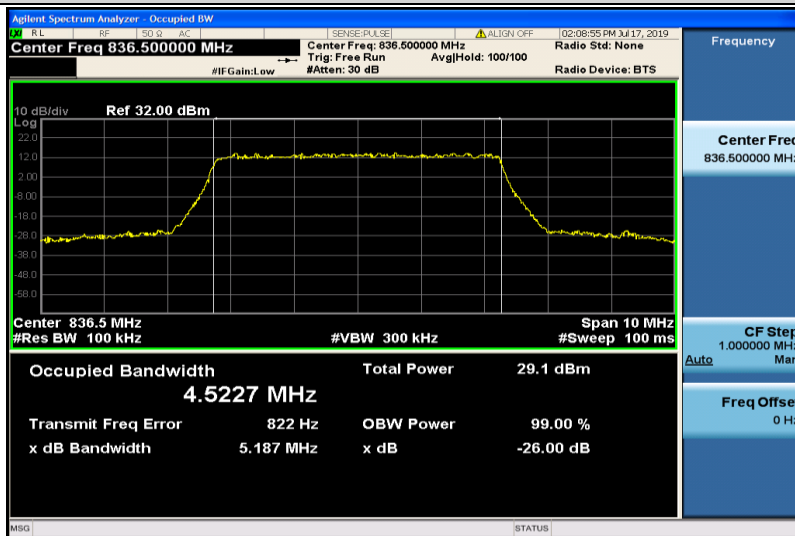

Band26-5MHz-16QAM-26815-25RB#0-4.5431