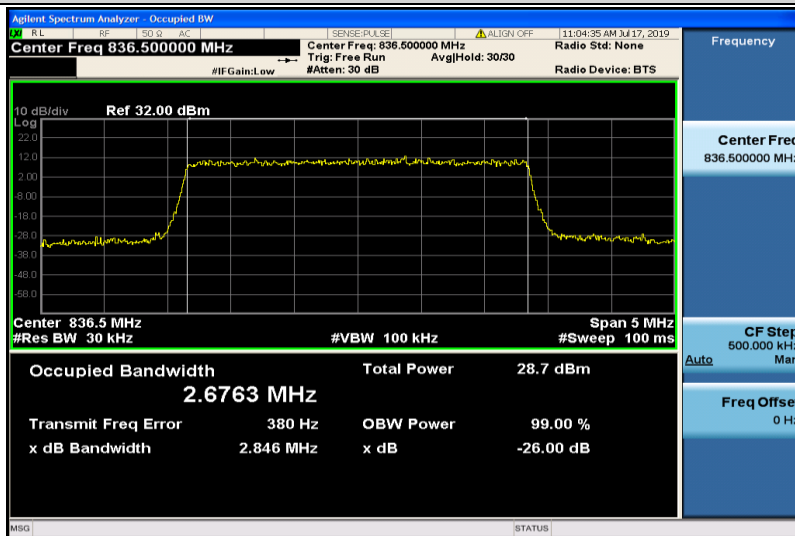

Band26-3MHz-16QAM-26805-15RB#0-2.6730