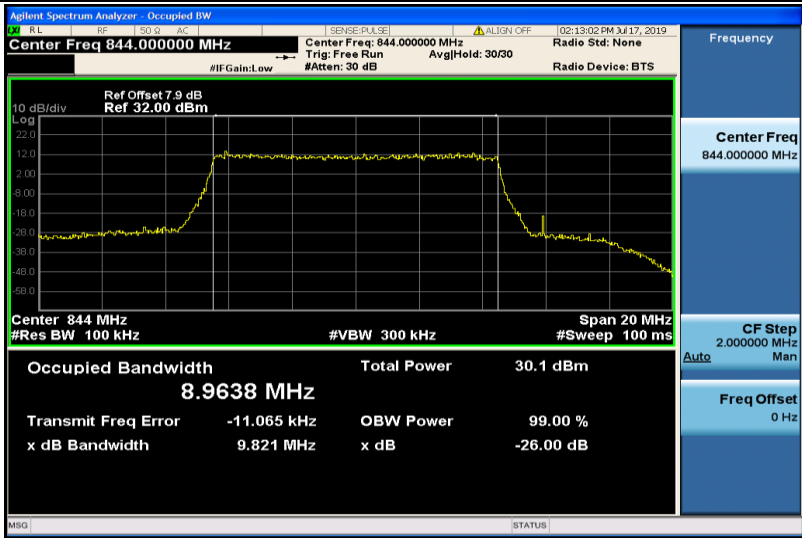

Band26-5MHz-QPSK-27015-25RB#0-4.5192

Band26-5MHz-16QAM-26815-25RB#0-4.5431

Band26-5MHz-16QAM-26915-25RB#0-4.5227

Band26-5MHz-16QAM-27015-25RB#0-4.5034

Band26-10MHz-QPSK-26840-50RB#0-8.9866

Band26-10MHz-QPSK-26915-50RB#0-8.9154