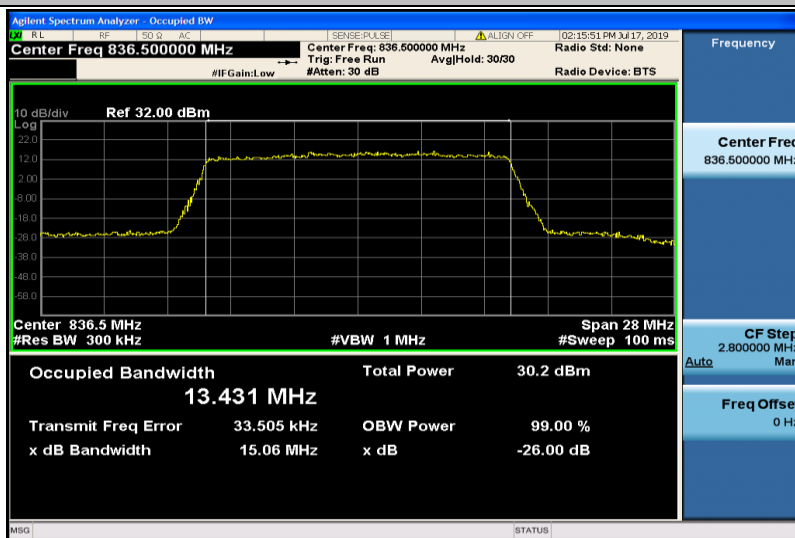

Band26-10MHz-QPSK-26990-50RB#0-8.9638

Band26-10MHz-16QAM-26840-50RB#0-8.9809

Band26-10MHz-16QAM-26915-50RB#0-8.9223

Band26-10MHz-16QAM-26990-50RB#0-8.9465

Band26-15MHz-QPSK-26915-75RB#0-13.488

Band26-15MHz-QPSK-26915-75RB#0-13.431