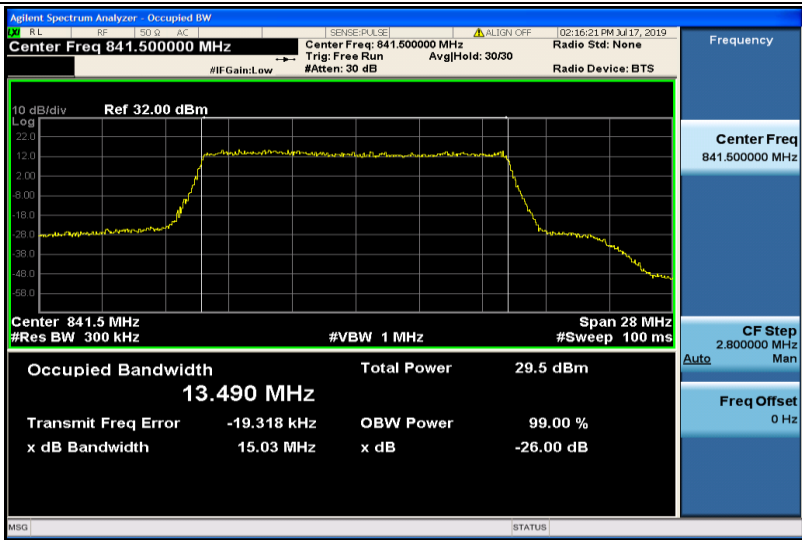

Band26-15MHz-16QAM-26915-75RB#0-13.411