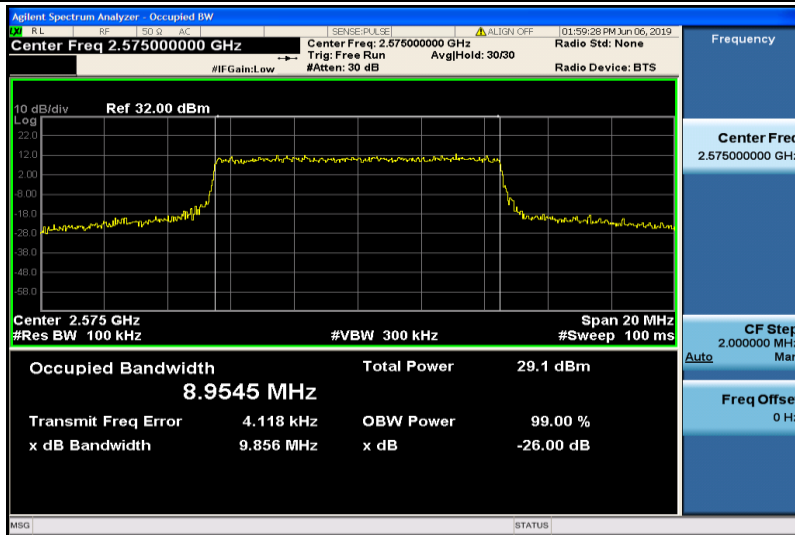

Band38-5MHz-QPSK-38225-25RB#0-4.5229

Band38-5MHz-16QAM-37775-25RB#0-4.5249

Band38-5MHz-16QAM-38000-25RB#0-4.5185

Band38-5MHz-16QAM-38225-25RB#0-4.5233

Band38-10MHz-QPSK-37800-50RB#0-8.9545

Band38-10MHz-QPSK-38000-50RB#0-8.9586