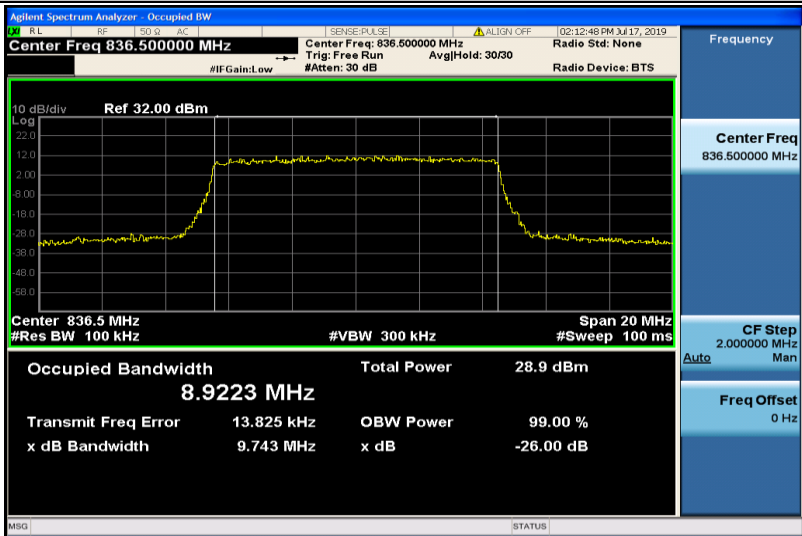

Band26-10MHz-16QAM-26840-50RB#0-8.9809