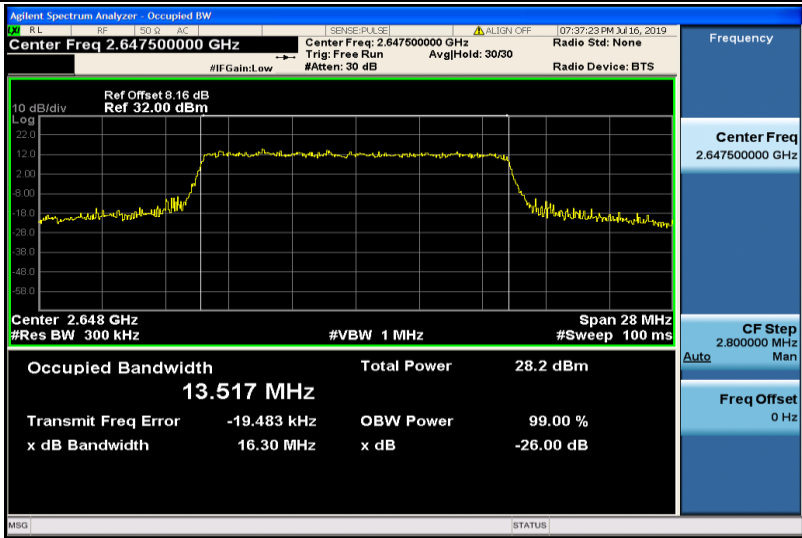

Band41-10MHz-QPSK-41190-50RB#0-8.9618

Band41-10MHz-16QAM-40290-50RB#0-8.9707

Band41-10MHz-16QAM-40620-50RB#0-8.9289

Band41-10MHz-16QAM-41190-50RB#0-8.9560

Band41-15MHz-QPSK-40315-75RB#0-9.1532

Band41-15MHz-QPSK-40620-75RB#0-13.468