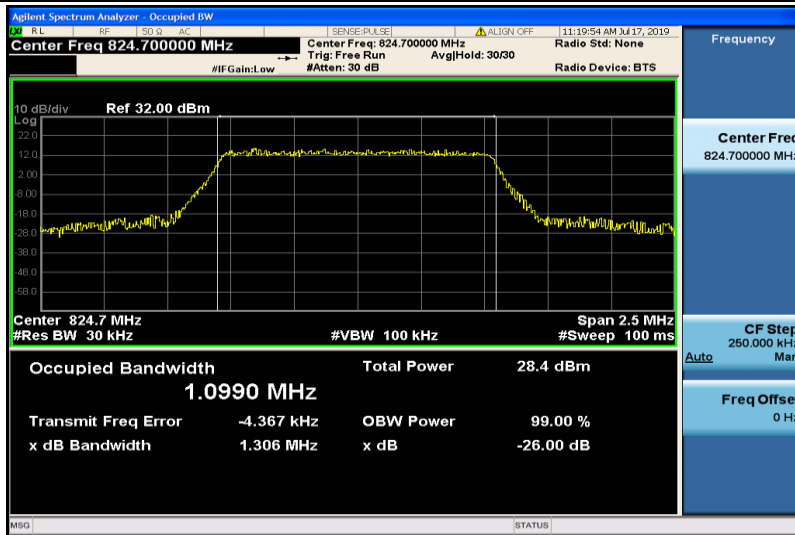

Band26-1.4MHz-QPSK-27033-6RB#0-1.0882