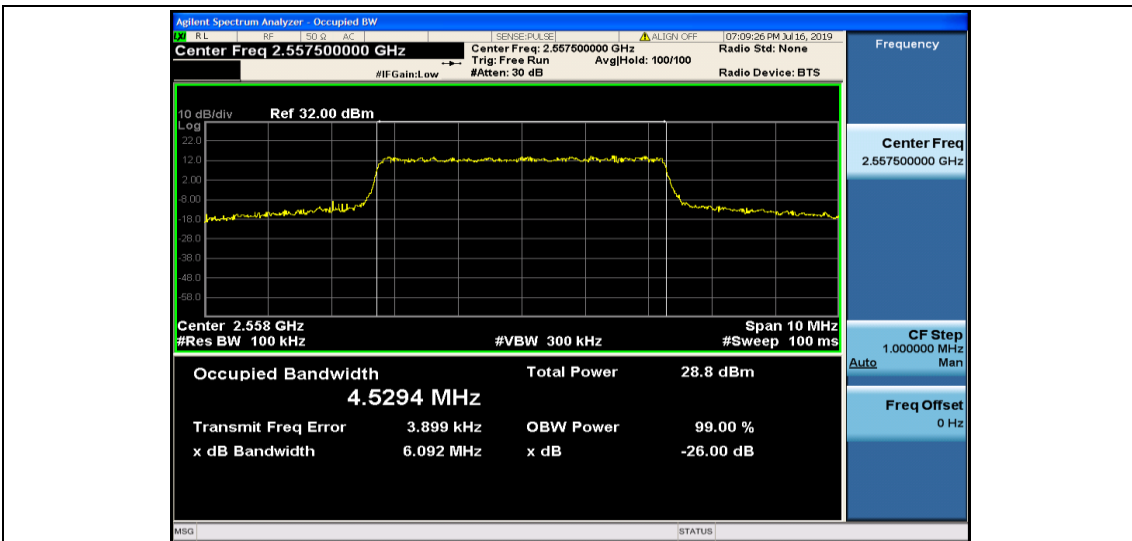

Band38-20MHz-QPSK-38150-100RB#0-17.924

Band38-20MHz-16QAM-37850-100RB#0-17.876

Band38-20MHz-16QAM-38000-100RB#0-17.906

Band38-20MHz-16QAM-38150-100RB#0-17.986

Band41-5MHz-QPSK-40265-25RB#0-4.5294

Band41-5MHz-QPSK-40620-25RB#0-4.5220