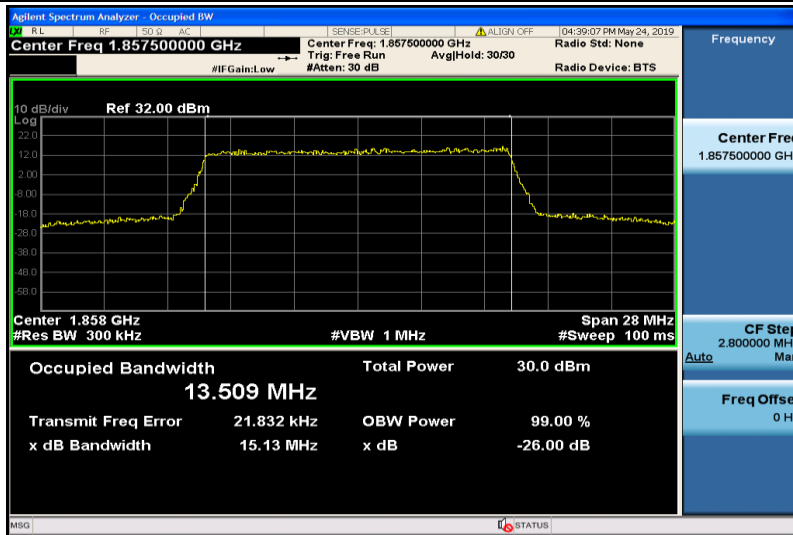

Band25-15MHz-QPSK-26615-75RB#0-13.601