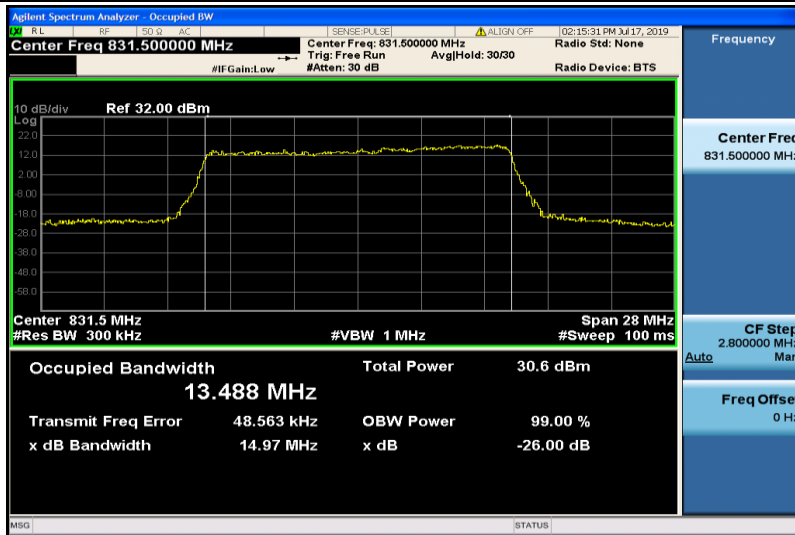

Band26-10MHz-QPSK-26990-50RB#0-8.9638

Band26-10MHz-16QAM-26840-50RB#0-8.9809

Band26-10MHz-16QAM-26915-50RB#0-8.9223

Band26-10MHz-16QAM-26990-50RB#0-8.9465

Band26-15MHz-QPSK-26915-75RB#0-13.488

Band26-15MHz-QPSK-26915-75RB#0-13.431