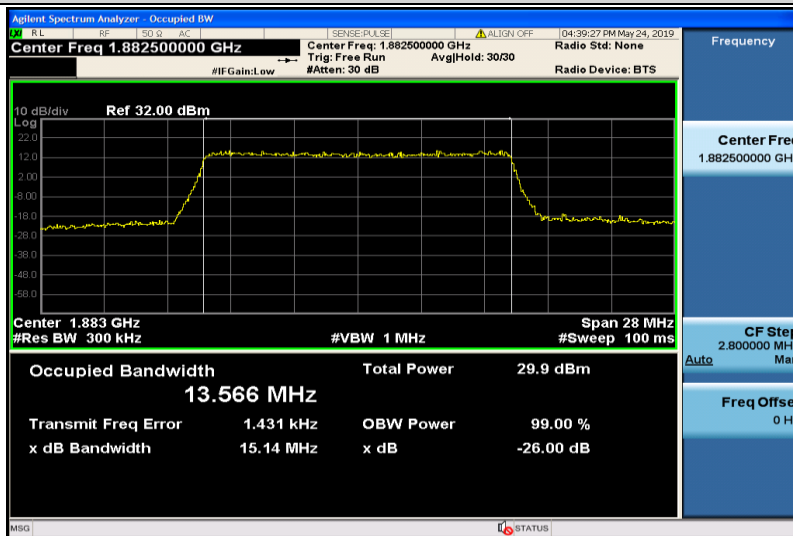

Band25-15MHz-16QAM-26115-75RB#0-13.509