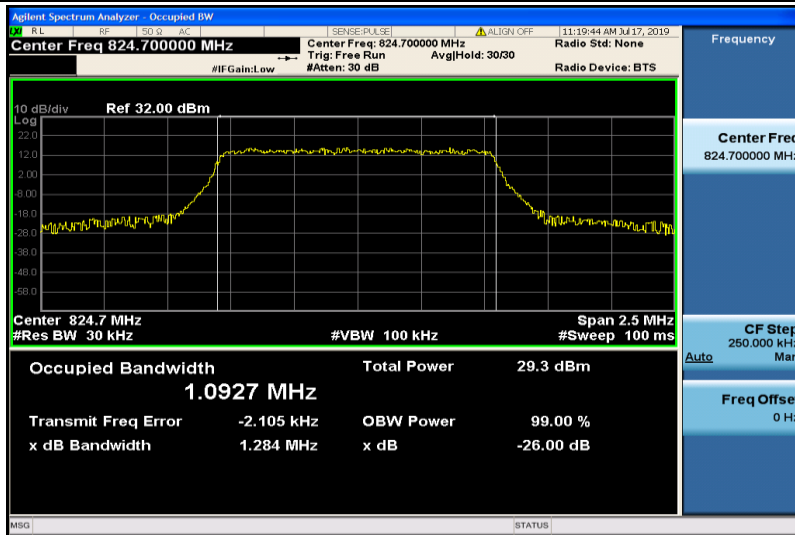

Band25-20MHz-QPSK-26590-100RB#0-17.973

Band25-20MHz-16QAM-26140-100RB#0-17.913

Band25-20MHz-16QAM-26365-100RB#0-17.997

Band25-20MHz-16QAM-26590-100RB#0-18.010

Band26-1.4MHz-QPSK-26797-6RB#0-1.0927

Band26-1.4MHz-QPSK-26915-6RB#0-1.0954