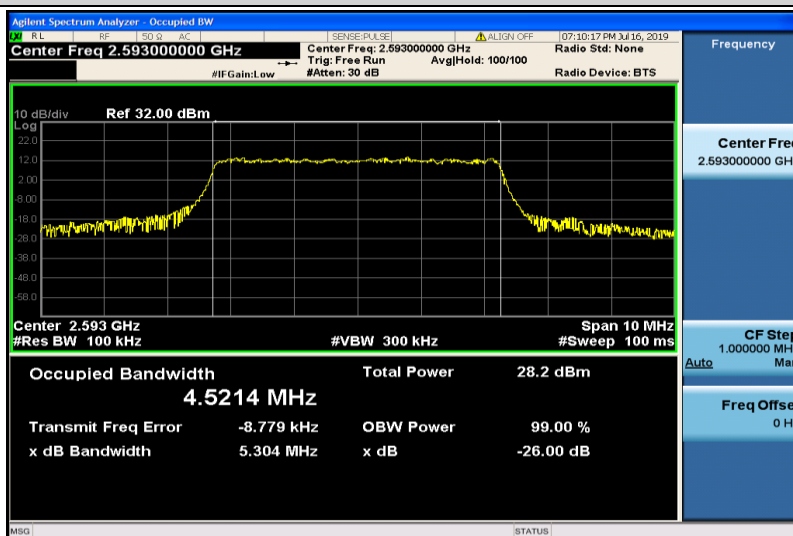

Band41-5MHz-16QAM-40265-25RB#0-4.5193

Band41-5MHz-16QAM-40620-25RB#0-4.5214