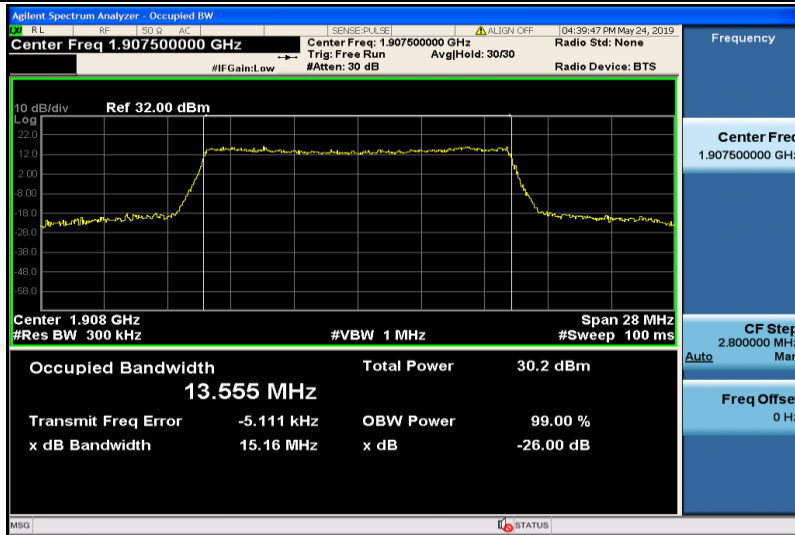

Band25-15MHz-16QAM-26365-75RB#0-13.566