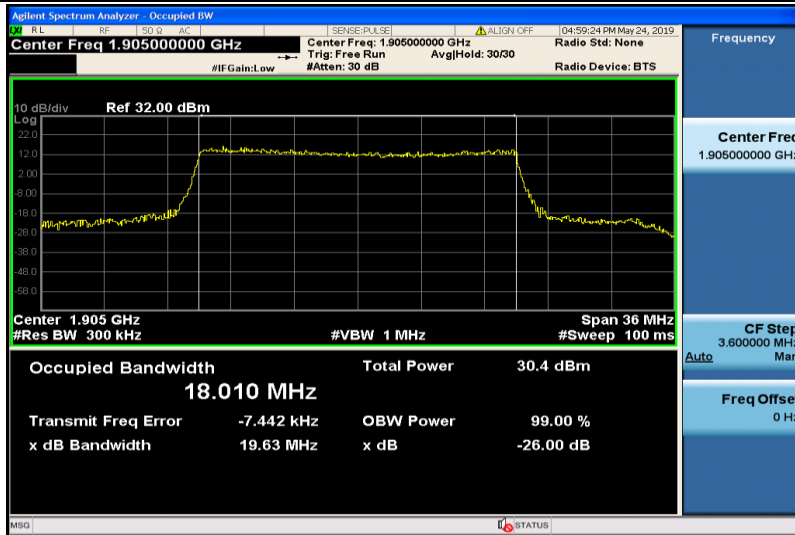

Band25-20MHz-16QAM-26365-100RB#0-17.997