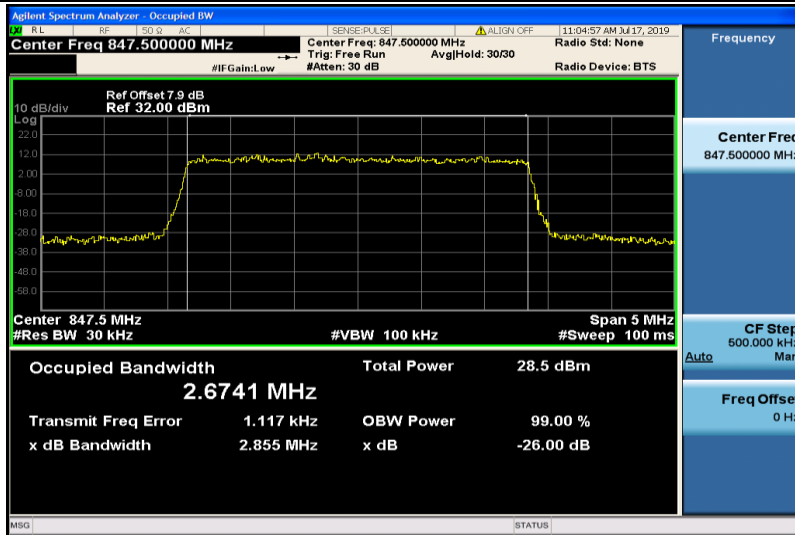

Band26-3MHz-16QAM-26915-15RB#0-2.6763