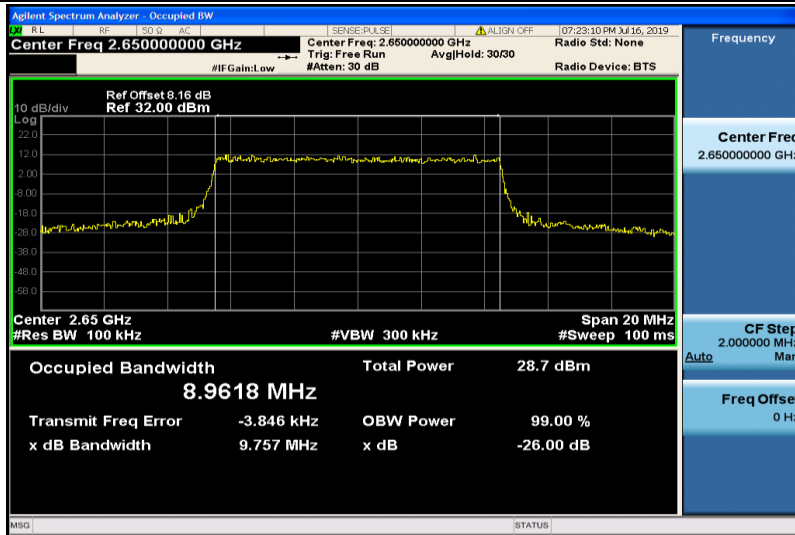

Band41-5MHz-QPSK-41215-25RB#0-4.4958

Band41-5MHz-16QAM-40265-25RB#0-4.5193

Band41-5MHz-16QAM-40620-25RB#0-4.5214

Band41-5MHz-16QAM-41215-25RB#0-4.5162

Band41-10MHz-QPSK-40290-50RB#0-8.9939

Band41-10MHz-QPSK-40620-50RB#0-8.9579