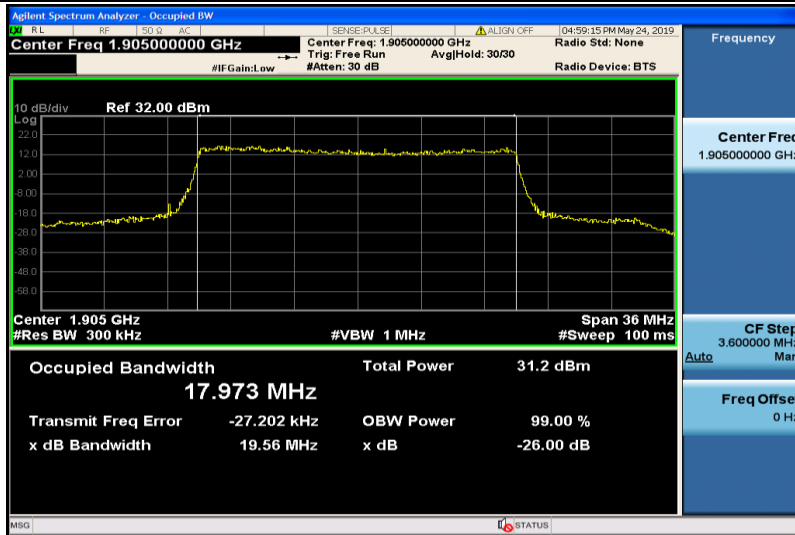

Band25-15MHz-QPSK-26615-75RB#0-13.601

Band25-15MHz-16QAM-26115-75RB#0-13.509

Band25-15MHz-16QAM-26365-75RB#0-13.566

Band25-15MHz-16QAM-26615-75RB#0-13.555

Band25-20MHz-QPSK-26140-100RB#0-9.1330

Band25-20MHz-QPSK-26365-100RB#0-17.970