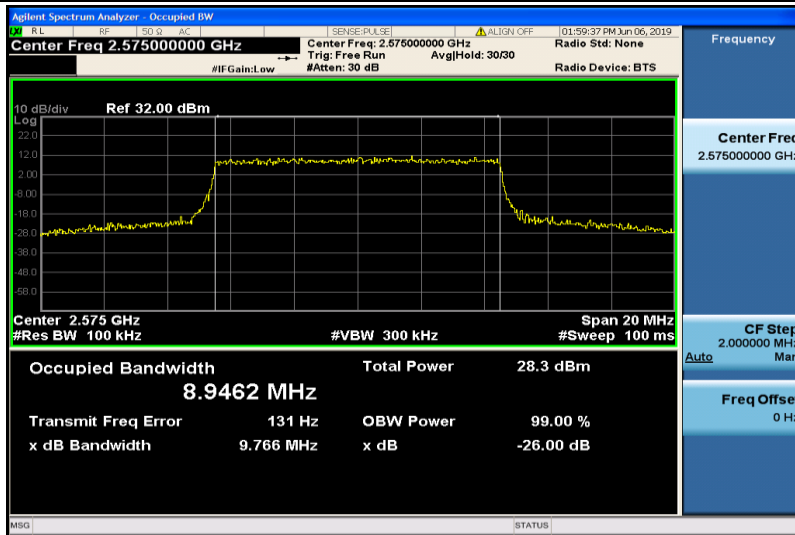

Band38-10MHz-QPSK-38200-50RB#0-8.9608