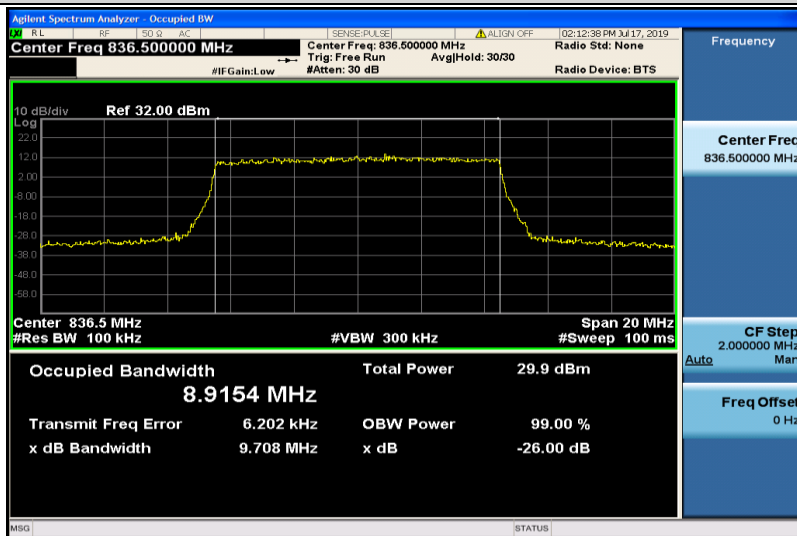

Band26-5MHz-QPSK-27015-25RB#0-4.5192

Band26-5MHz-16QAM-26815-25RB#0-4.5431

Band26-5MHz-16QAM-26915-25RB#0-4.5227

Band26-5MHz-16QAM-27015-25RB#0-4.5034

Band26-10MHz-QPSK-26840-50RB#0-8.9866

Band26-10MHz-QPSK-26915-50RB#0-8.9154