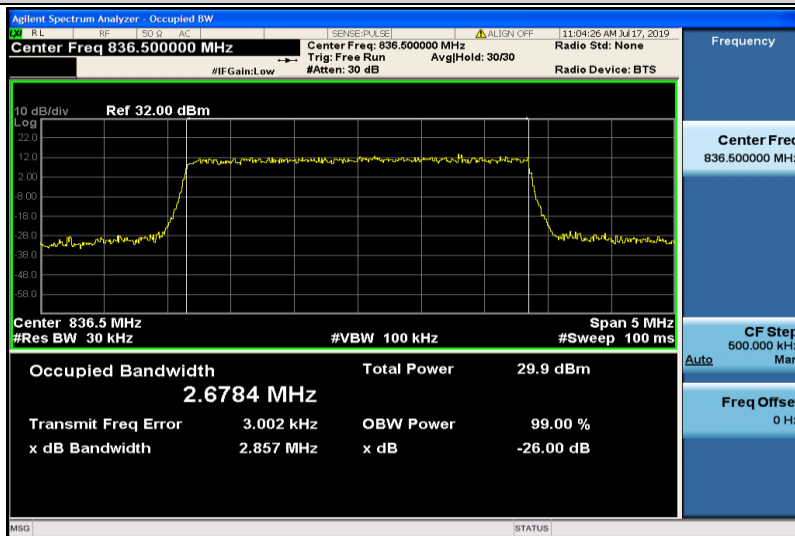

Band26-1.4MHz-QPSK-27033-6RB#0-1.0882

Band26-1.4MHz-16QAM-26797-6RB#0-1.0990

Band26-1.4MHz-16QAM-26915-6RB#0-1.0921

Band26-1.4MHz-16QAM-27033-6RB#0-1.0963

Band26-3MHz-QPSK-26805-15RB#0-2.6793

Band26-3MHz-QPSK-26915-15RB#0-2.6784