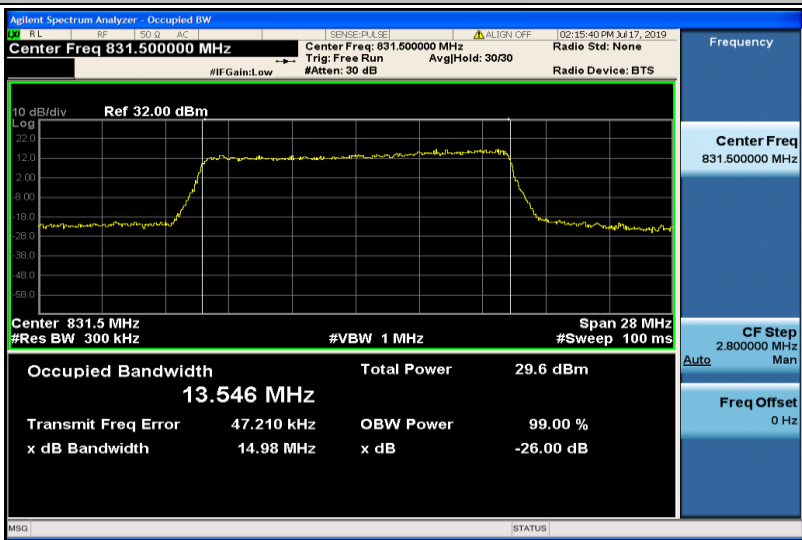

Band26-15MHz-QPSK-26965-75RB#0-13.465