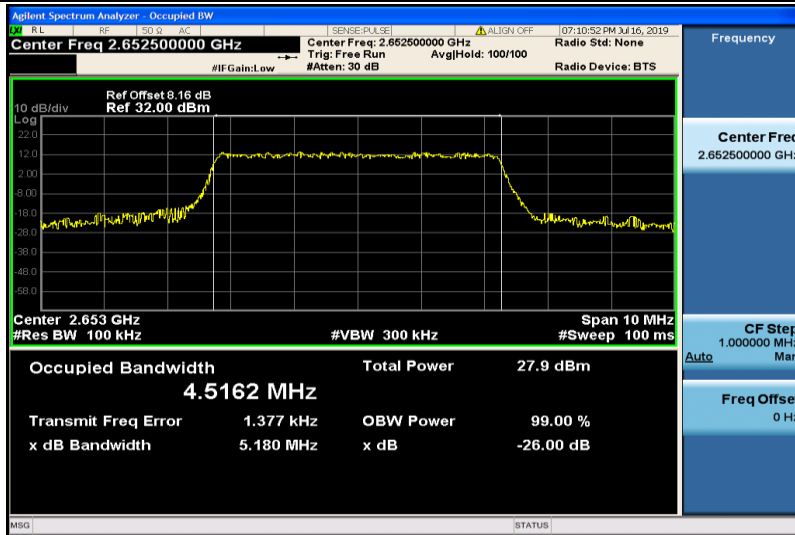

Band41-5MHz-16QAM-41215-25RB#0-4.5162