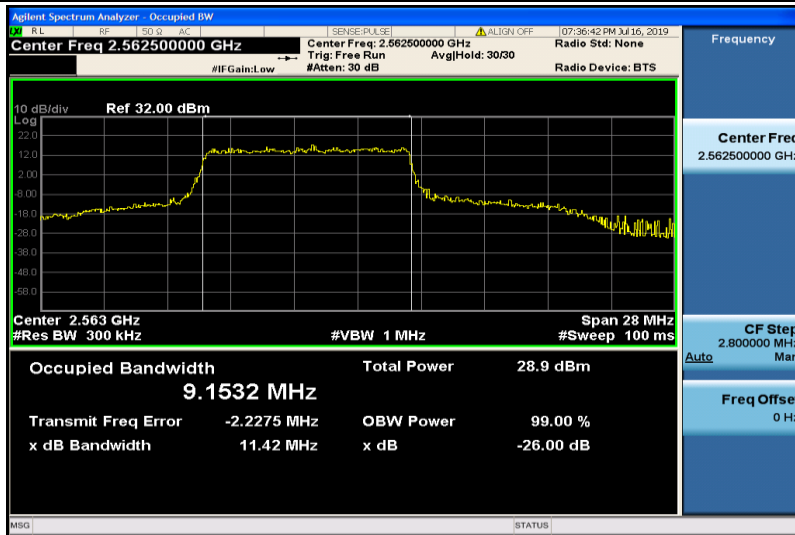

Band41-10MHz-QPSK-41190-50RB#0-8.9618

Band41-10MHz-16QAM-40290-50RB#0-8.9707

Band41-10MHz-16QAM-40620-50RB#0-8.9289

Band41-10MHz-16QAM-41190-50RB#0-8.9560

Band41-15MHz-QPSK-40315-75RB#0-9.1532

Band41-15MHz-QPSK-40620-75RB#0-13.468