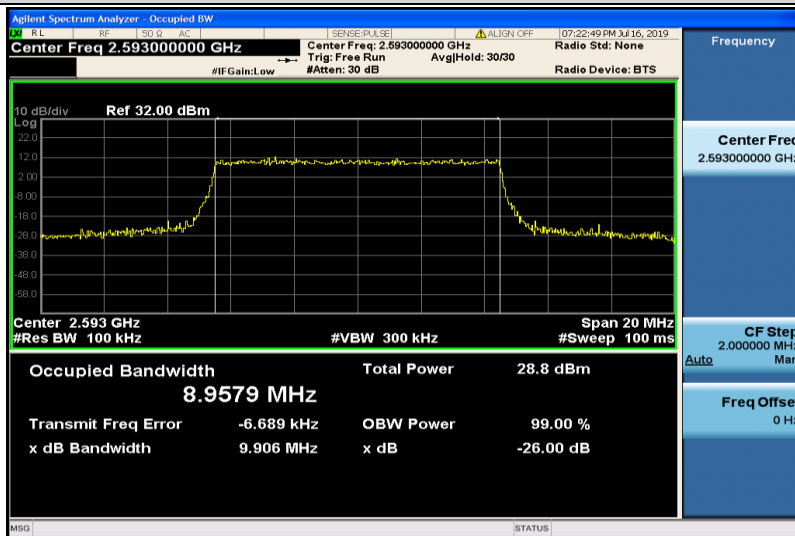

Band41-5MHz-QPSK-41215-25RB#0-4.4958

Band41-5MHz-16QAM-40265-25RB#0-4.5193

Band41-5MHz-16QAM-40620-25RB#0-4.5214

Band41-5MHz-16QAM-41215-25RB#0-4.5162

Band41-10MHz-QPSK-40290-50RB#0-8.9939

Band41-10MHz-QPSK-40620-50RB#0-8.9579