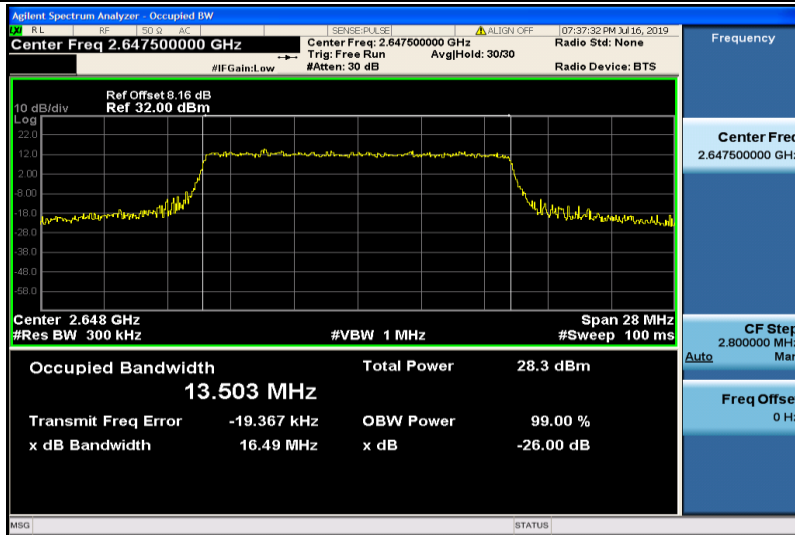

Band41-15MHz-16QAM-41165-75RB#0-13.503