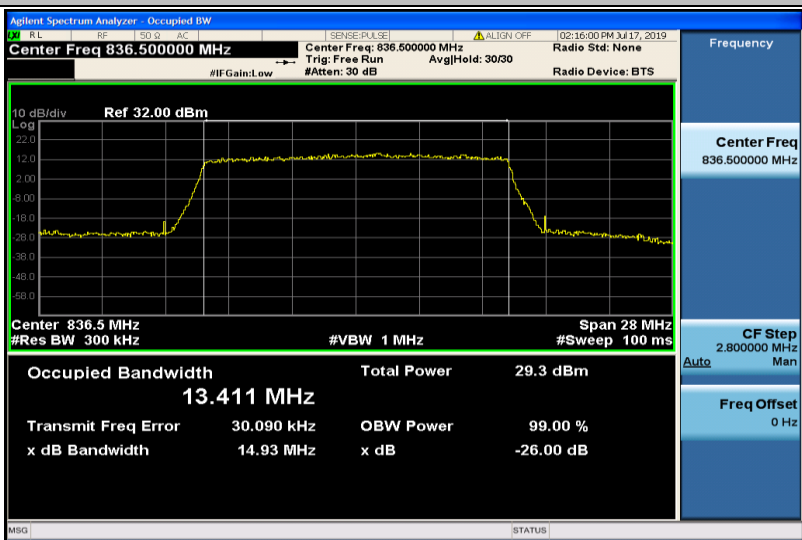

Band26-15MHz-16QAM-26915-75RB#0-13.546