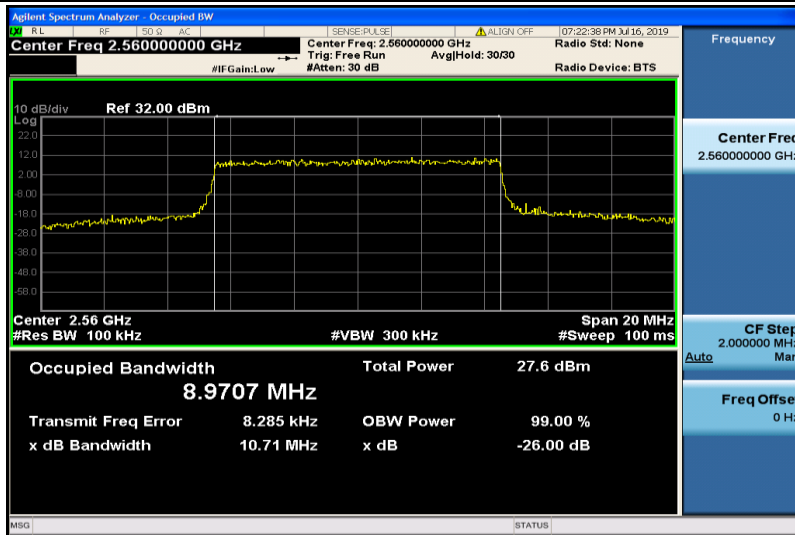

Band41-10MHz-16QAM-40290-50RB#0-8.9707