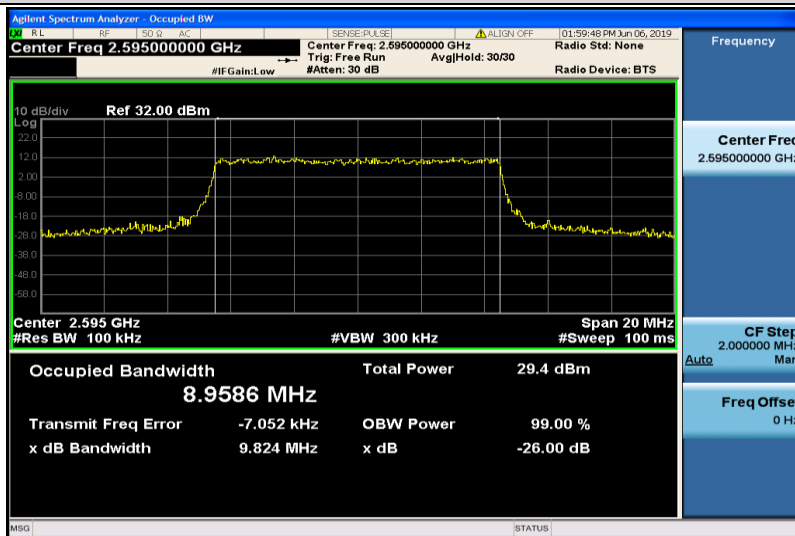

Band38-5MHz-QPSK-38225-25RB#0-4.5229

Band38-5MHz-16QAM-37775-25RB#0-4.5249

Band38-5MHz-16QAM-38000-25RB#0-4.5185

Band38-5MHz-16QAM-38225-25RB#0-4.5233

Band38-10MHz-QPSK-37800-50RB#0-8.9545

Band38-10MHz-QPSK-38000-50RB#0-8.9586