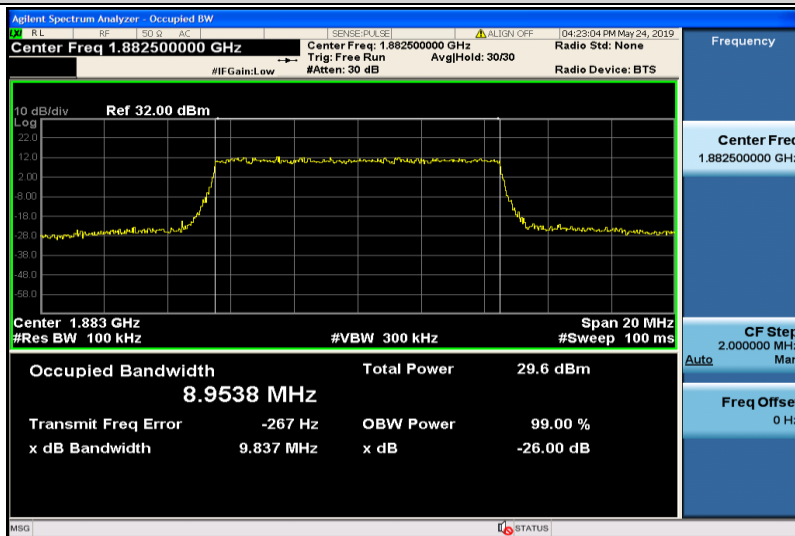

Band25-10MHz-QPSK-26640-50RB#0-8.9660

Band25-10MHz-16QAM-26090-50RB#0-8.9621

Band25-10MHz-16QAM-26365-50RB#0-8.9538

Band25-10MHz-16QAM-26640-50RB#0-8.9561

Band25-15MHz-QPSK-26115-75RB#0-13.518

Band25-15MHz-QPSK-26365-75RB#0-13.510