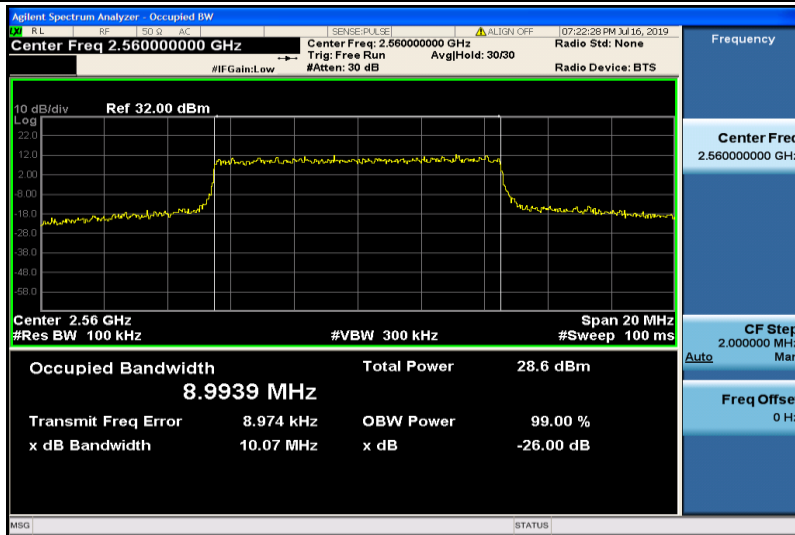

Band41-5MHz-QPSK-41215-25RB#0-4.4958

Band41-5MHz-16QAM-40265-25RB#0-4.5193

Band41-5MHz-16QAM-40620-25RB#0-4.5214

Band41-5MHz-16QAM-41215-25RB#0-4.5162

Band41-10MHz-QPSK-40290-50RB#0-8.9939

Band41-10MHz-QPSK-40620-50RB#0-8.9579