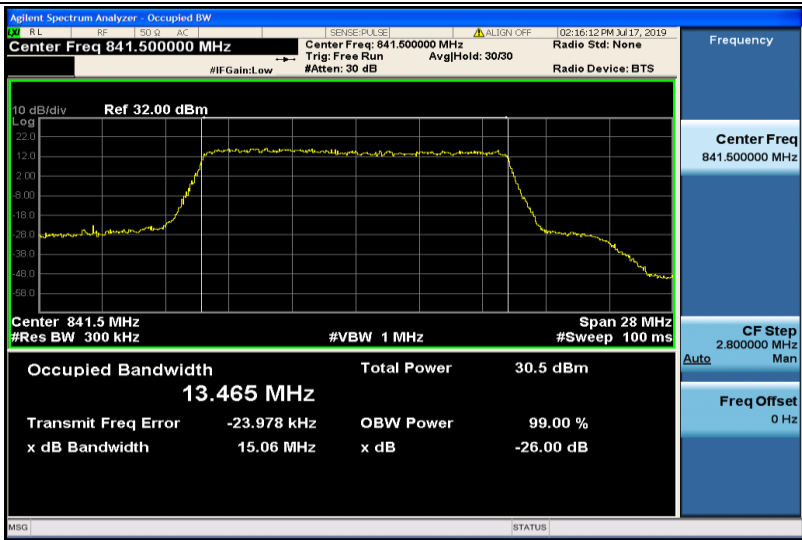

Band26-10MHz-QPSK-26990-50RB#0-8.9638

Band26-10MHz-16QAM-26840-50RB#0-8.9809

Band26-10MHz-16QAM-26915-50RB#0-8.9223

Band26-10MHz-16QAM-26990-50RB#0-8.9465

Band26-15MHz-QPSK-26915-75RB#0-13.488

Band26-15MHz-QPSK-26915-75RB#0-13.431