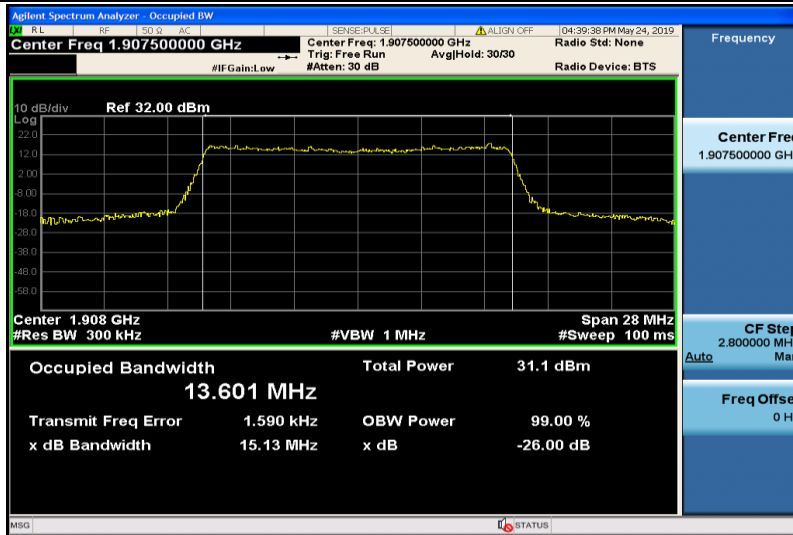

Band25-10MHz-QPSK-26640-50RB#0-8.9660

Band25-10MHz-16QAM-26090-50RB#0-8.9621

Band25-10MHz-16QAM-26365-50RB#0-8.9538

Band25-10MHz-16QAM-26640-50RB#0-8.9561

Band25-15MHz-QPSK-26115-75RB#0-13.518

Band25-15MHz-QPSK-26365-75RB#0-13.510