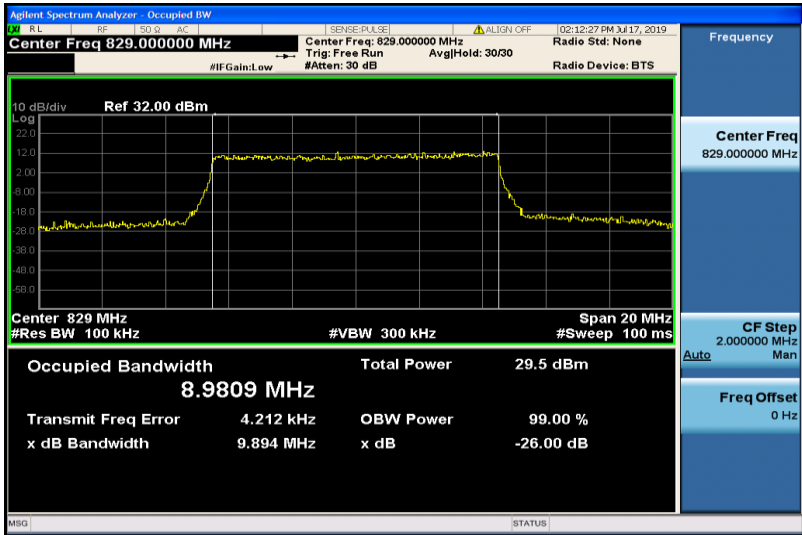

Band26-10MHz-QPSK-26990-50RB#0-8.9638