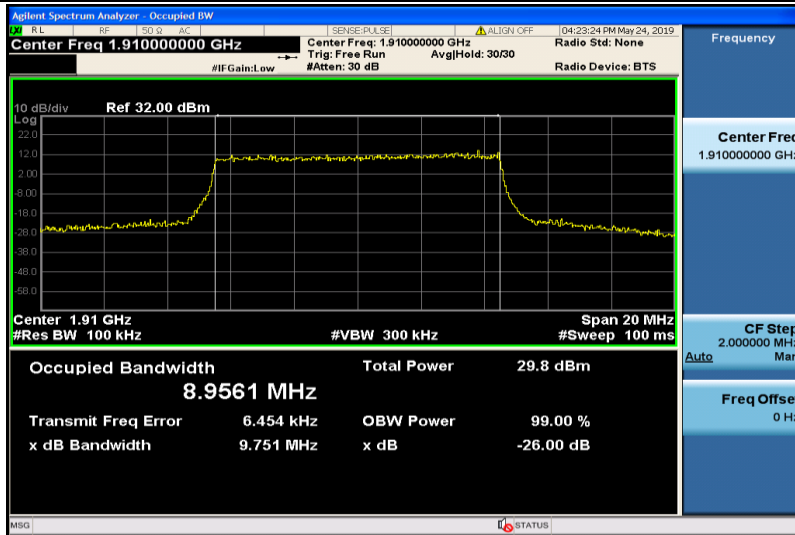

Band25-10MHz-QPSK-26640-50RB#0-8.9660

Band25-10MHz-16QAM-26090-50RB#0-8.9621

Band25-10MHz-16QAM-26365-50RB#0-8.9538

Band25-10MHz-16QAM-26640-50RB#0-8.9561

Band25-15MHz-QPSK-26115-75RB#0-13.518

Band25-15MHz-QPSK-26365-75RB#0-13.510