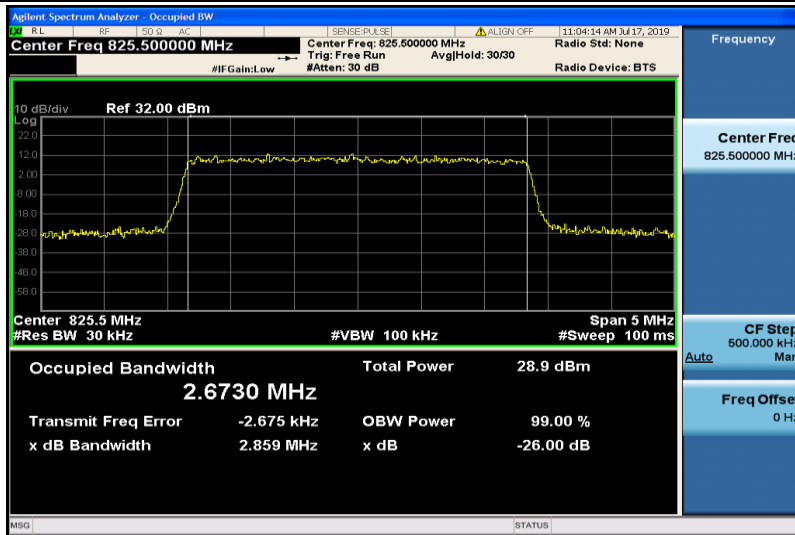

Band26-3MHz-QPSK-27025-15RB#0-2.6739