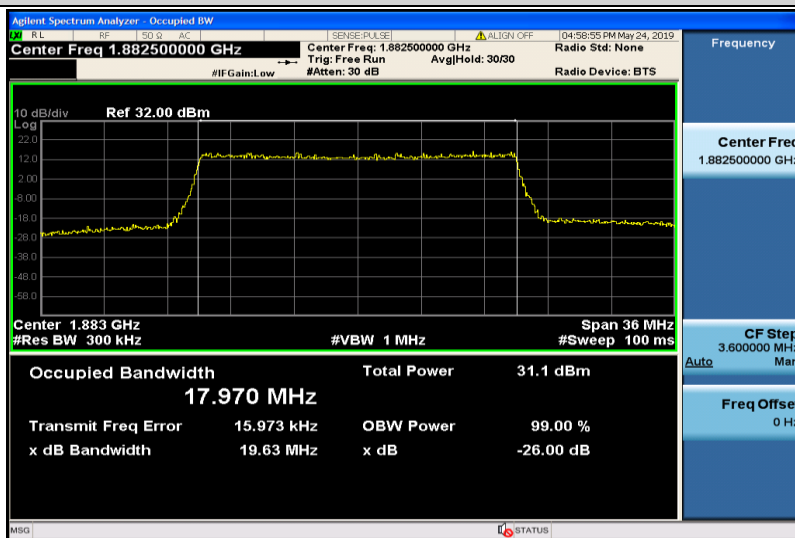

Band25-15MHz-QPSK-26615-75RB#0-13.601

Band25-15MHz-16QAM-26115-75RB#0-13.509

Band25-15MHz-16QAM-26365-75RB#0-13.566

Band25-15MHz-16QAM-26615-75RB#0-13.555

Band25-20MHz-QPSK-26140-100RB#0-9.1330

Band25-20MHz-QPSK-26365-100RB#0-17.970