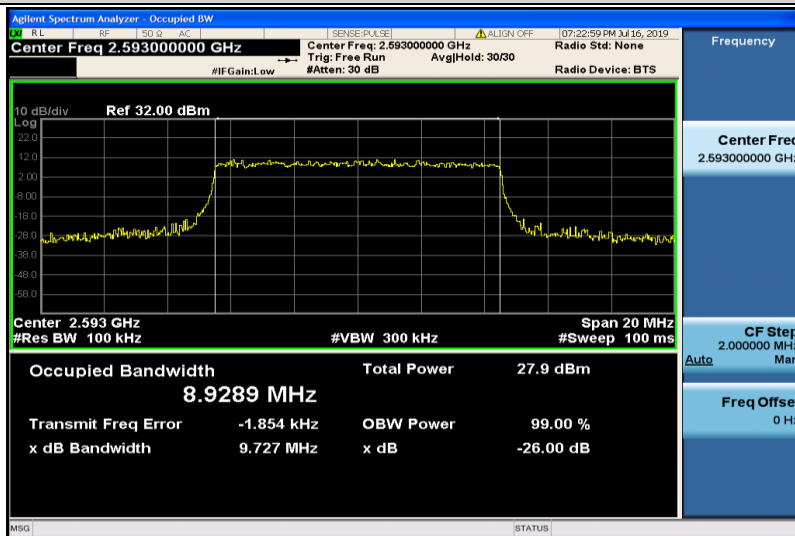

Band41-10MHz-16QAM-40620-50RB#0-8.9289