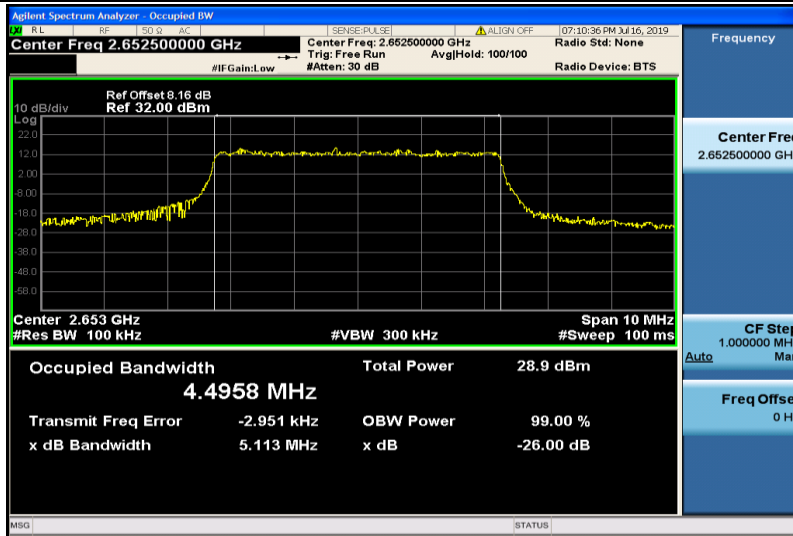

Band38-20MHz-QPSK-38150-100RB#0-17.924

Band38-20MHz-16QAM-37850-100RB#0-17.876

Band38-20MHz-16QAM-38000-100RB#0-17.906

Band38-20MHz-16QAM-38150-100RB#0-17.986

Band41-5MHz-QPSK-40265-25RB#0-4.5294

Band41-5MHz-QPSK-40620-25RB#0-4.5220