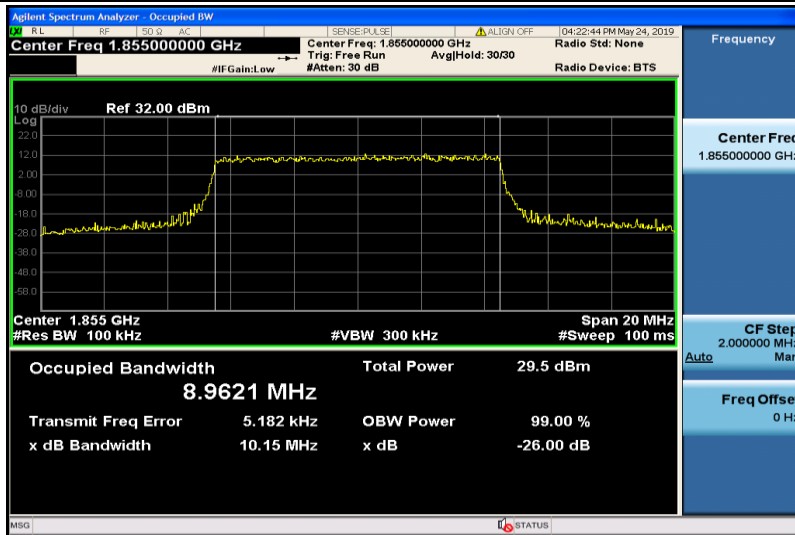

Band25-10MHz-QPSK-26640-50RB#0-8.9660

Band25-10MHz-16QAM-26090-50RB#0-8.9621

Band25-10MHz-16QAM-26365-50RB#0-8.9538

Band25-10MHz-16QAM-26640-50RB#0-8.9561

Band25-15MHz-QPSK-26115-75RB#0-13.518

Band25-15MHz-QPSK-26365-75RB#0-13.510