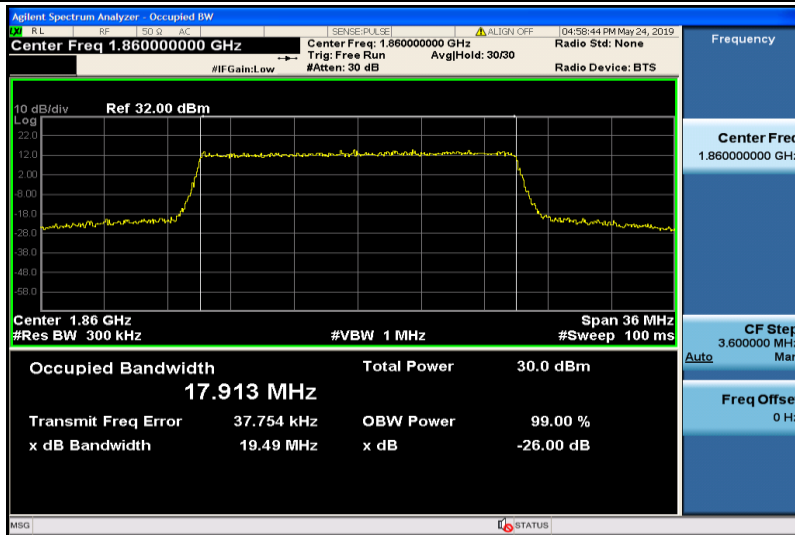

Band25-20MHz-QPSK-26590-100RB#0-17.973