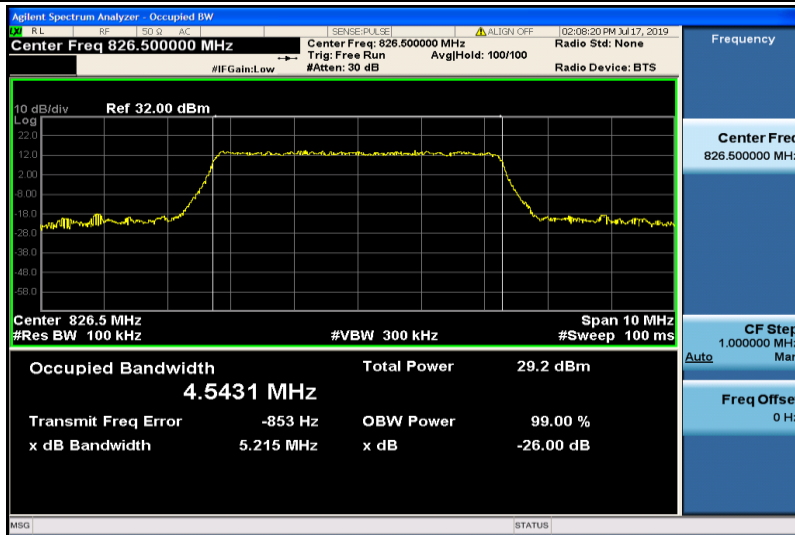

Band26-5MHz-QPSK-27015-25RB#0-4.5192