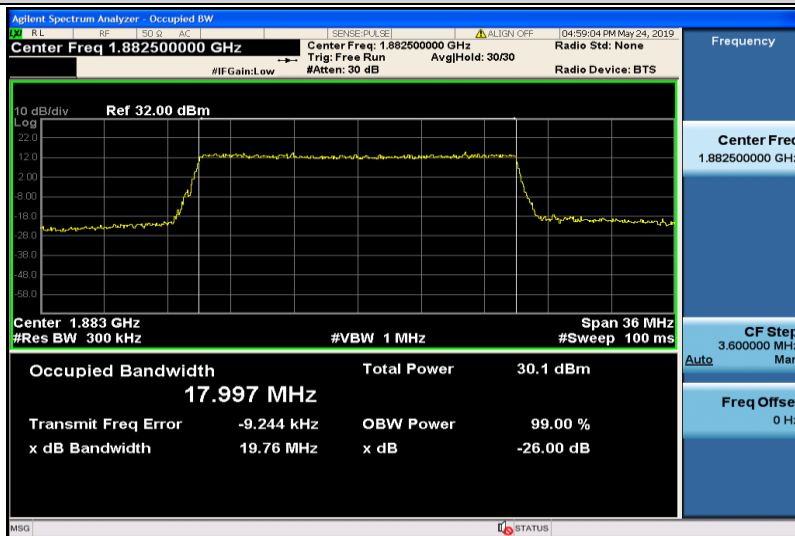

Band25-20MHz-16QAM-26140-100RB#0-17.913