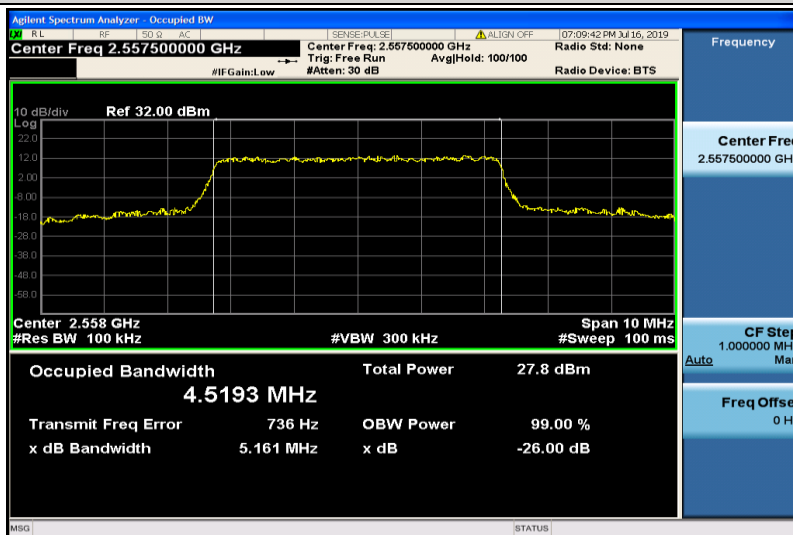

Band41-5MHz-QPSK-41215-25RB#0-4.4958