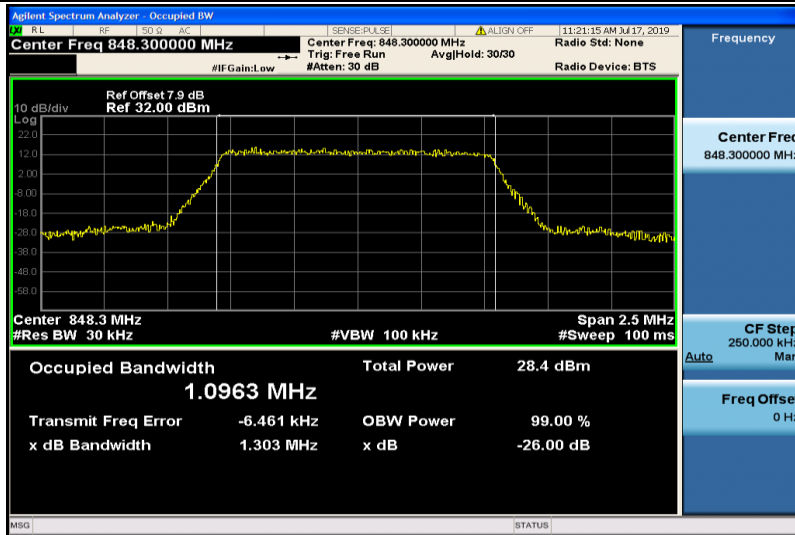

Band26-1.4MHz-16QAM-26915-6RB#0-1.0921