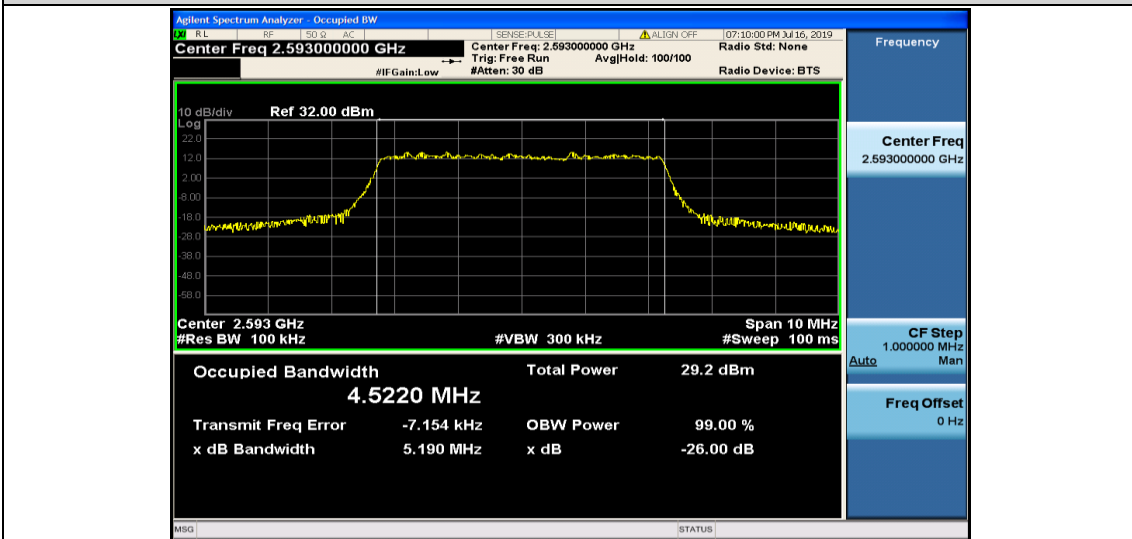

Band38-20MHz-QPSK-38150-100RB#0-17.924

Band38-20MHz-16QAM-37850-100RB#0-17.876

Band38-20MHz-16QAM-38000-100RB#0-17.906

Band38-20MHz-16QAM-38150-100RB#0-17.986

Band41-5MHz-QPSK-40265-25RB#0-4.5294

Band41-5MHz-QPSK-40620-25RB#0-4.5220