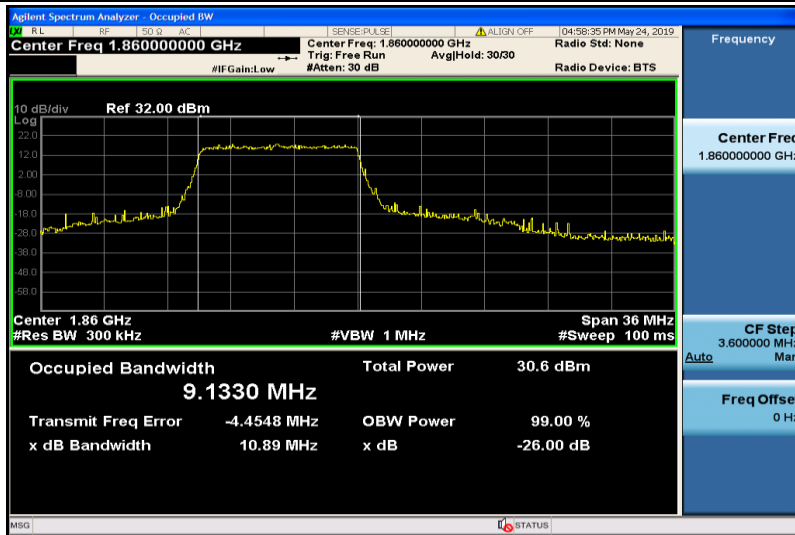

Band25-15MHz-QPSK-26615-75RB#0-13.601

Band25-15MHz-16QAM-26115-75RB#0-13.509

Band25-15MHz-16QAM-26365-75RB#0-13.566

Band25-15MHz-16QAM-26615-75RB#0-13.555

Band25-20MHz-QPSK-26140-100RB#0-9.1330

Band25-20MHz-QPSK-26365-100RB#0-17.970