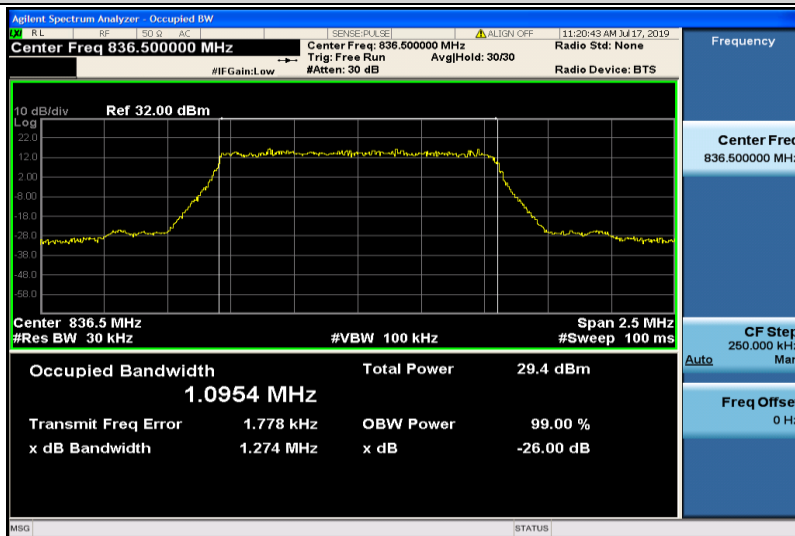

Band25-20MHz-QPSK-26590-100RB#0-17.973

Band25-20MHz-16QAM-26140-100RB#0-17.913

Band25-20MHz-16QAM-26365-100RB#0-17.997

Band25-20MHz-16QAM-26590-100RB#0-18.010

Band26-1.4MHz-QPSK-26797-6RB#0-1.0927

Band26-1.4MHz-QPSK-26915-6RB#0-1.0954