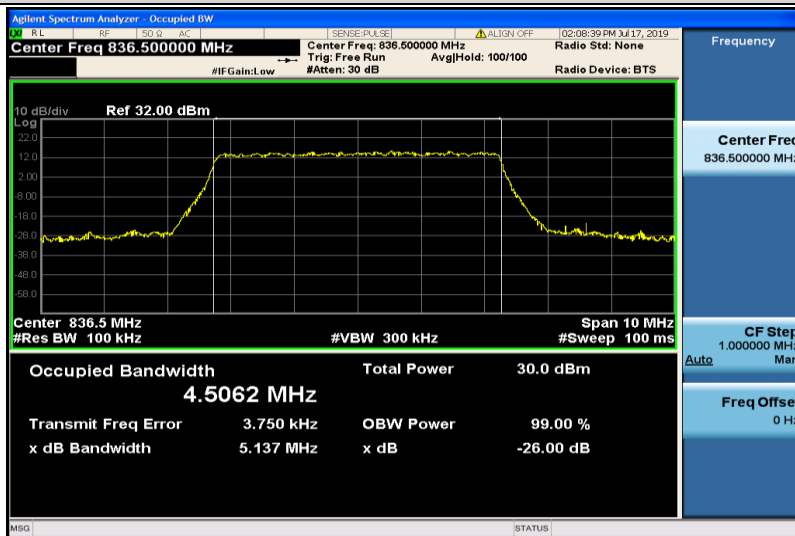

Band26-3MHz-QPSK-27025-15RB#0-2.6739

Band26-3MHz-16QAM-26805-15RB#0-2.6730

Band26-3MHz-16QAM-26915-15RB#0-2.6763

Band26-3MHz-16QAM-27025-15RB#0-2.6741

Band26-5MHz-QPSK-26815-25RB#0-4.5157

Band26-5MHz-QPSK-26915-25RB#0-4.5062