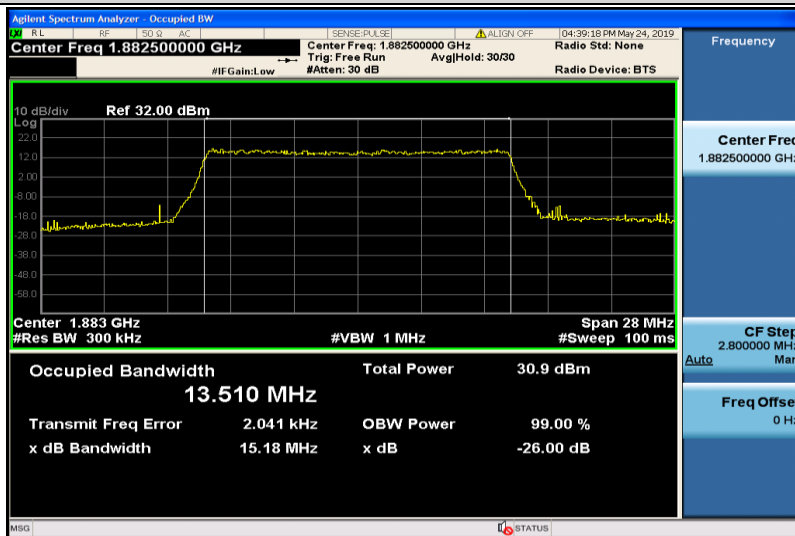

Band25-10MHz-QPSK-26640-50RB#0-8.9660

Band25-10MHz-16QAM-26090-50RB#0-8.9621

Band25-10MHz-16QAM-26365-50RB#0-8.9538

Band25-10MHz-16QAM-26640-50RB#0-8.9561

Band25-15MHz-QPSK-26115-75RB#0-13.518

Band25-15MHz-QPSK-26365-75RB#0-13.510