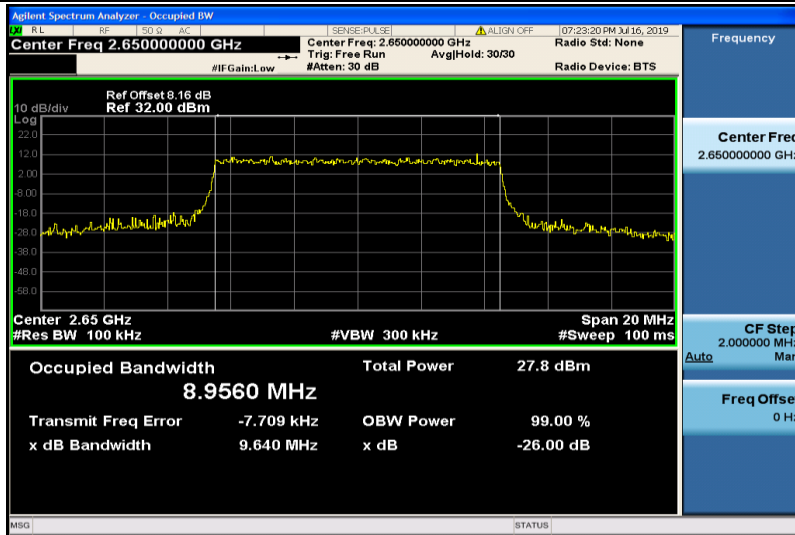

Band41-10MHz-16QAM-41190-50RB#0-8.9560