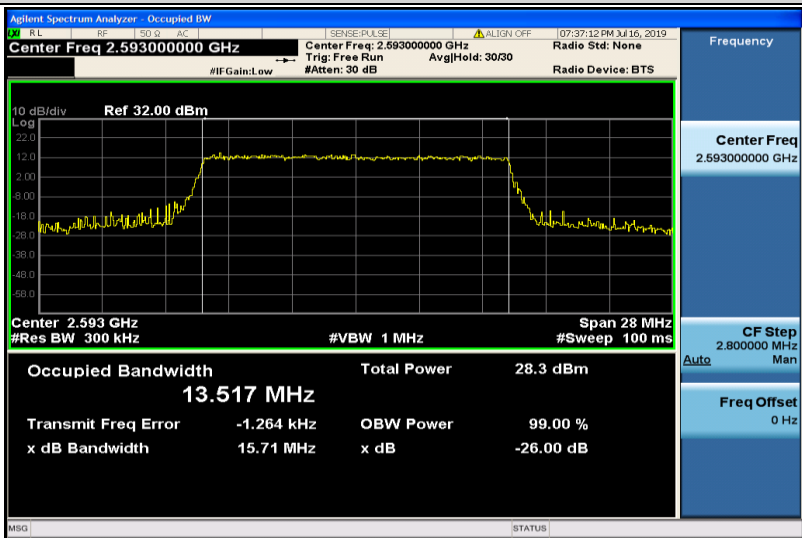

Band41-15MHz-16QAM-40620-75RB#0-13.517