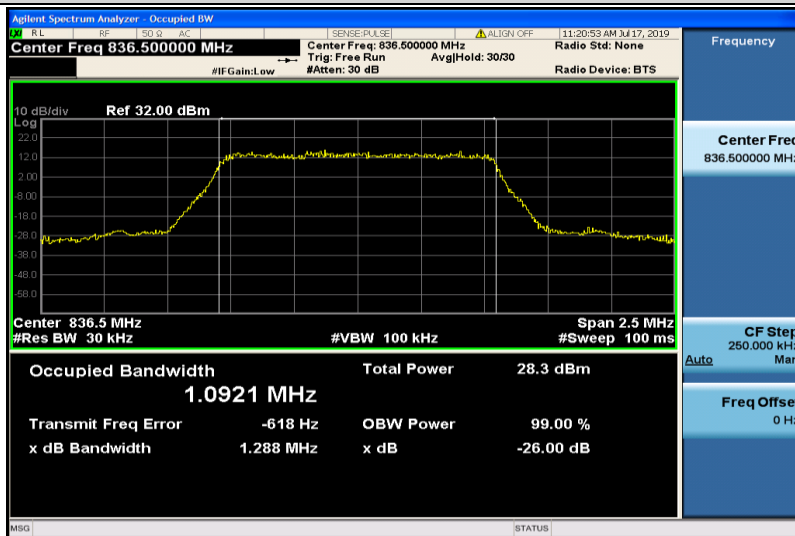

Band26-1.4MHz-16QAM-26797-6RB#0-1.0990