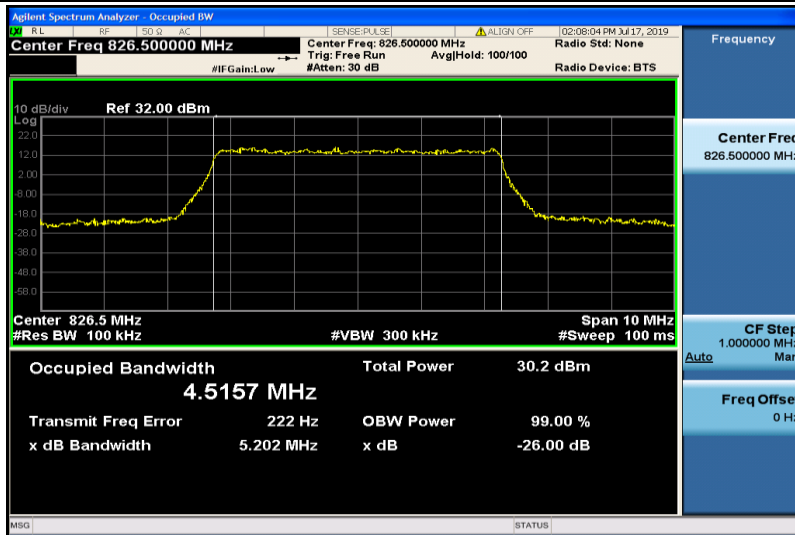

Band26-3MHz-QPSK-27025-15RB#0-2.6739

Band26-3MHz-16QAM-26805-15RB#0-2.6730

Band26-3MHz-16QAM-26915-15RB#0-2.6763

Band26-3MHz-16QAM-27025-15RB#0-2.6741

Band26-5MHz-QPSK-26815-25RB#0-4.5157

Band26-5MHz-QPSK-26915-25RB#0-4.5062