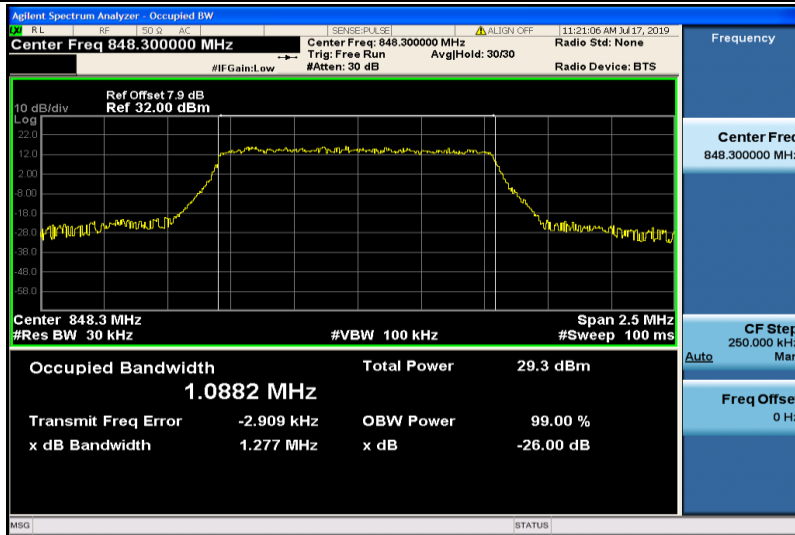

Band25-20MHz-QPSK-26590-100RB#0-17.973

Band25-20MHz-16QAM-26140-100RB#0-17.913

Band25-20MHz-16QAM-26365-100RB#0-17.997

Band25-20MHz-16QAM-26590-100RB#0-18.010

Band26-1.4MHz-QPSK-26797-6RB#0-1.0927

Band26-1.4MHz-QPSK-26915-6RB#0-1.0954