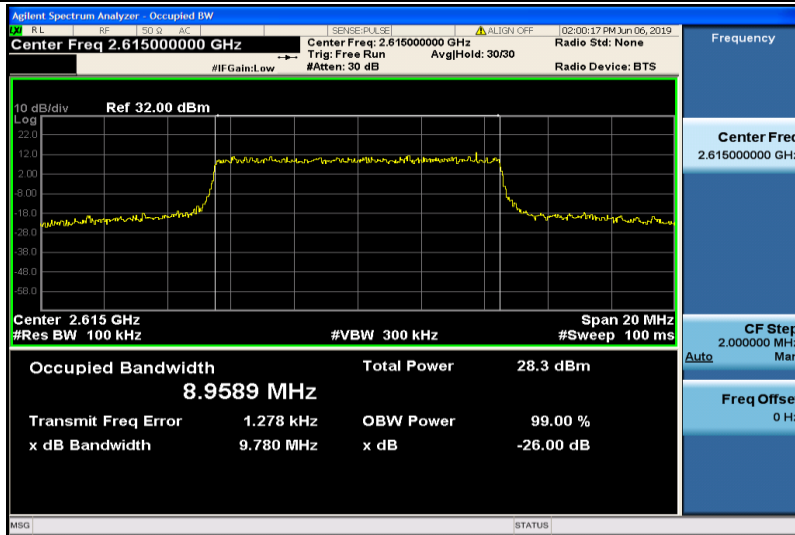

Band38-10MHz-16QAM-38000-50RB#0-8.9553