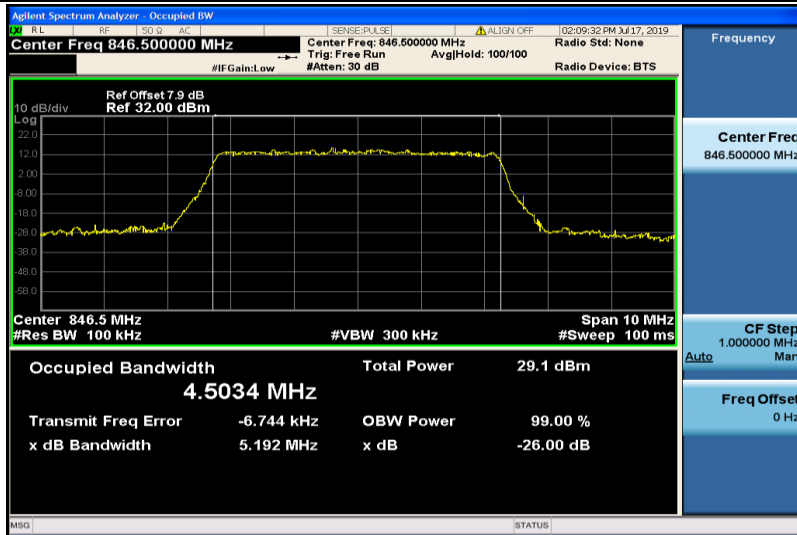

Band26-5MHz-16QAM-26915-25RB#0-4.5227