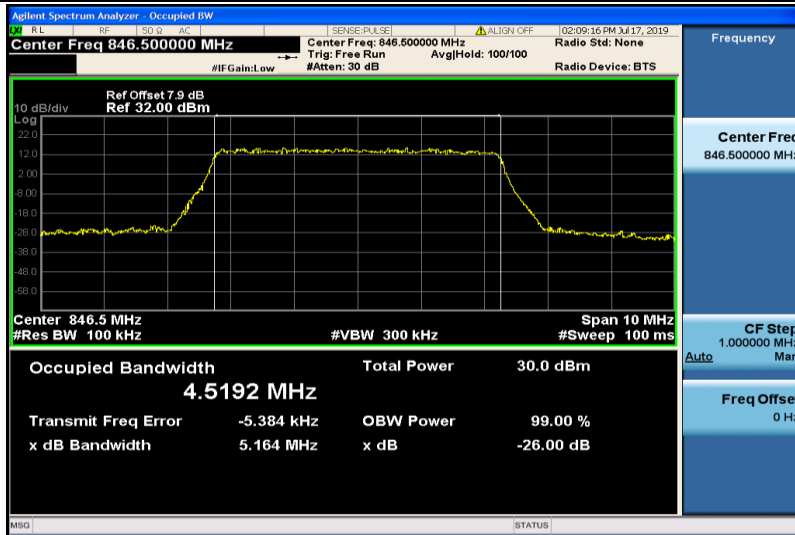

Band26-3MHz-QPSK-27025-15RB#0-2.6739

Band26-3MHz-16QAM-26805-15RB#0-2.6730

Band26-3MHz-16QAM-26915-15RB#0-2.6763

Band26-3MHz-16QAM-27025-15RB#0-2.6741

Band26-5MHz-QPSK-26815-25RB#0-4.5157

Band26-5MHz-QPSK-26915-25RB#0-4.5062