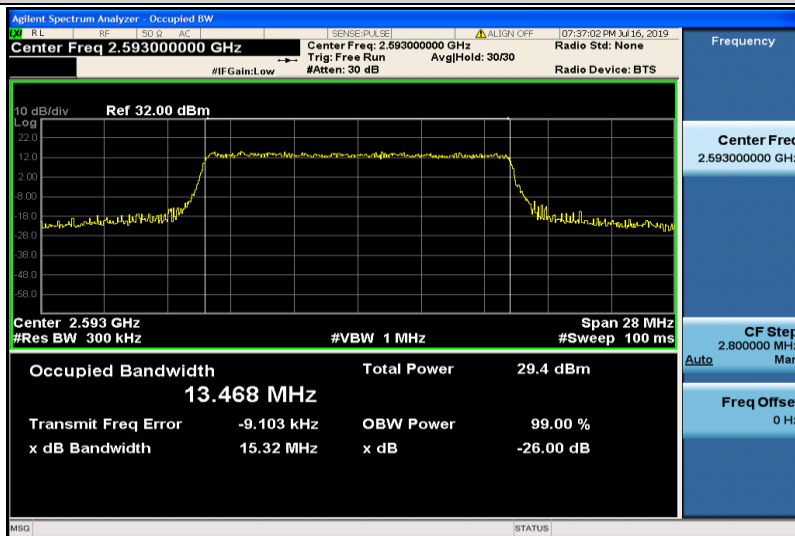

Band41-10MHz-QPSK-41190-50RB#0-8.9618

Band41-10MHz-16QAM-40290-50RB#0-8.9707

Band41-10MHz-16QAM-40620-50RB#0-8.9289

Band41-10MHz-16QAM-41190-50RB#0-8.9560

Band41-15MHz-QPSK-40315-75RB#0-9.1532

Band41-15MHz-QPSK-40620-75RB#0-13.468