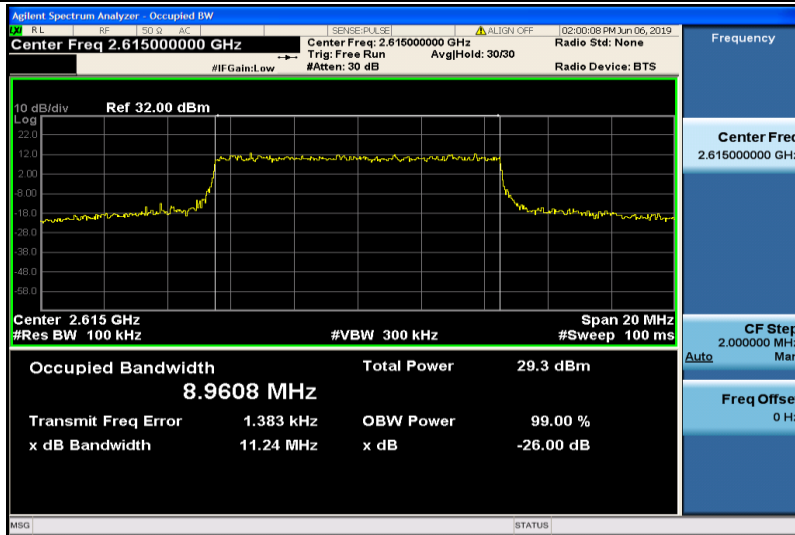

Band38-5MHz-QPSK-38225-25RB#0-4.5229

Band38-5MHz-16QAM-37775-25RB#0-4.5249

Band38-5MHz-16QAM-38000-25RB#0-4.5185

Band38-5MHz-16QAM-38225-25RB#0-4.5233

Band38-10MHz-QPSK-37800-50RB#0-8.9545

Band38-10MHz-QPSK-38000-50RB#0-8.9586