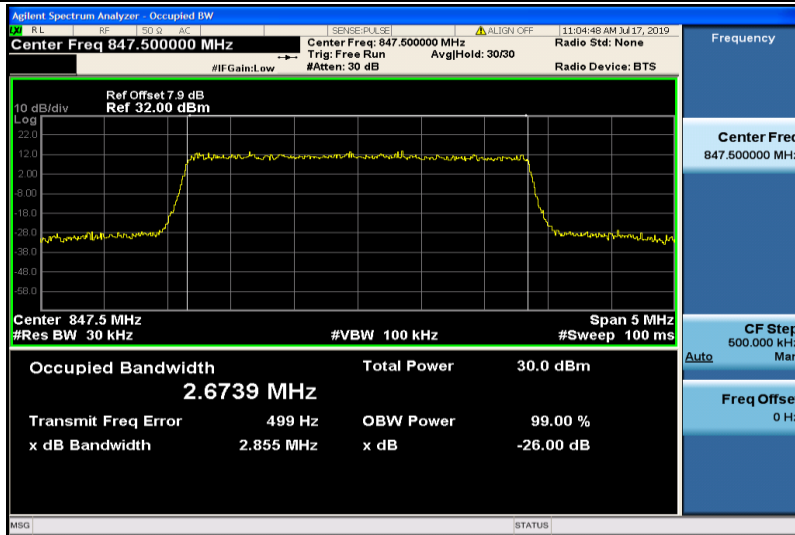

Band26-1.4MHz-QPSK-27033-6RB#0-1.0882

Band26-1.4MHz-16QAM-26797-6RB#0-1.0990

Band26-1.4MHz-16QAM-26915-6RB#0-1.0921

Band26-1.4MHz-16QAM-27033-6RB#0-1.0963

Band26-3MHz-QPSK-26805-15RB#0-2.6793

Band26-3MHz-QPSK-26915-15RB#0-2.6784