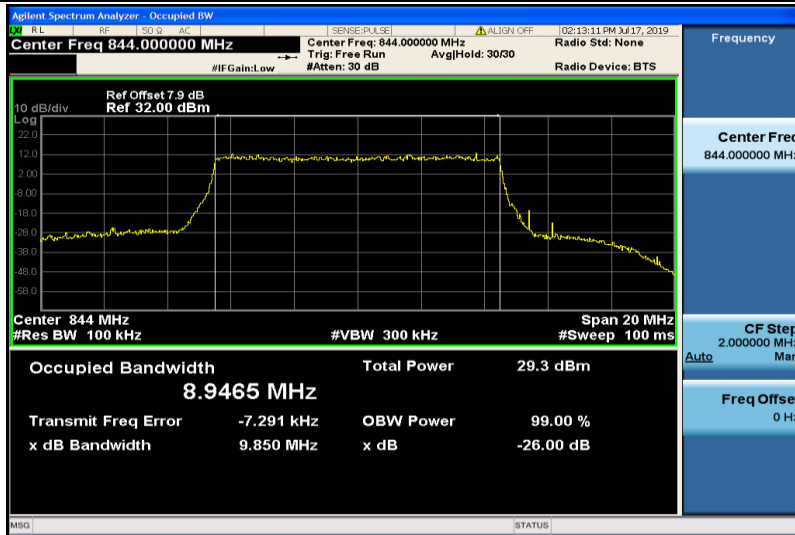

Band26-10MHz-16QAM-26915-50RB#0-8.9223