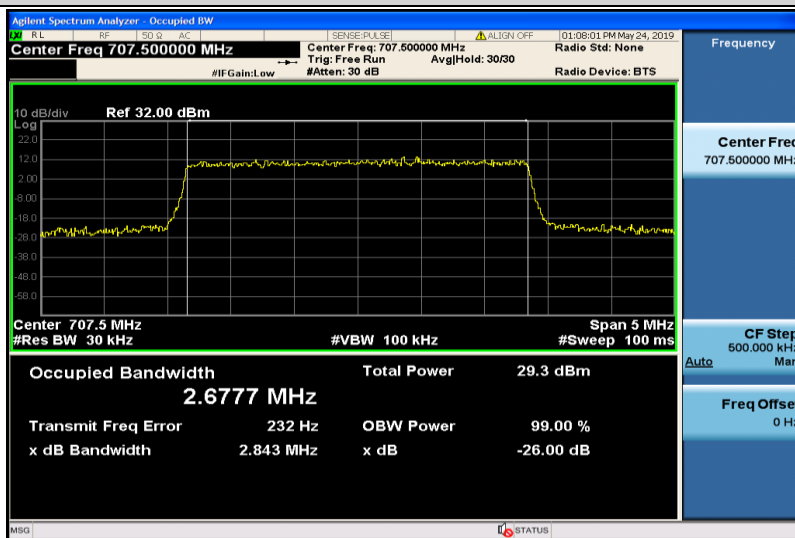

Band12-1.4MHz-QPSK-23173-6RB#0-1.1008

Band12-1.4MHz-16QAM-23017-6RB#0-1.0952

Band12-1.4MHz-16QAM-23095-6RB#0-1.0985

Band12-1.4MHz-16QAM-23173-6RB#0-1.0966

Band12-3MHz-QPSK-23025-15RB#0-2.6769

Band12-3MHz-QPSK-23095-15RB#0-2.6777