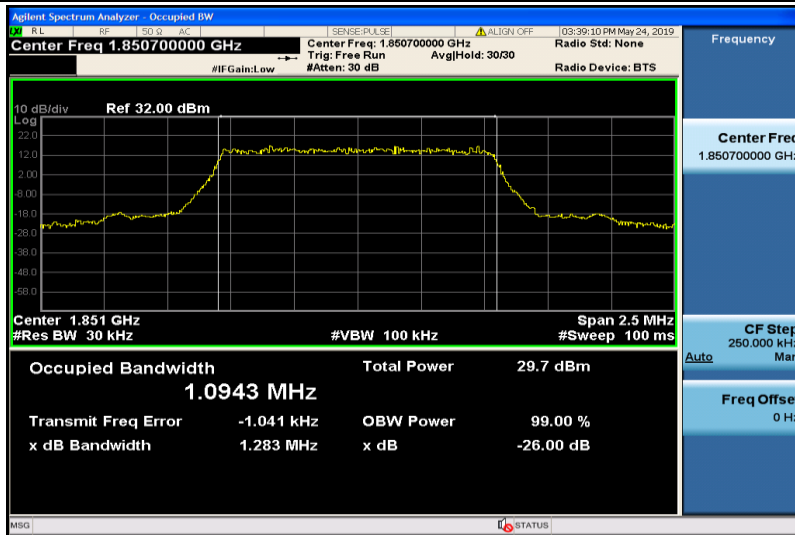

Band17-10MHz-QPSK-23800-50RB#0-8.9353

Band17-10MHz-16QAM-23780-50RB#0-8.9238

Band17-10MHz-16QAM-23790-50RB#0-8.9260

Band17-10MHz-16QAM-23800-50RB#0-8.9341

Band25-1.4MHz-QPSK-26047-6RB#0-1.0943

Band25-1.4MHz-QPSK-26365-6RB#0-1.0943