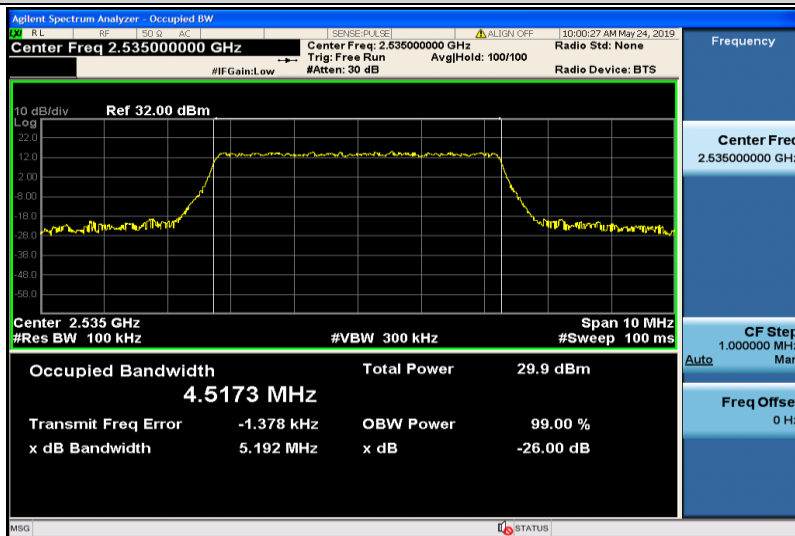

Band5-10MHz-QPSK-20600-50RB#0-8.9713

Band5-10MHz-16QAM-20450-50RB#0-8.9735

Band5-10MHz-16QAM-20525-50RB#0-8.9288

Band5-10MHz-16QAM-20600-50RB#0-8.9534

Band7-5MHz-QPSK-20775-25RB#0-4.5117

Band7-5MHz-QPSK-21100-25RB#0-4.5173