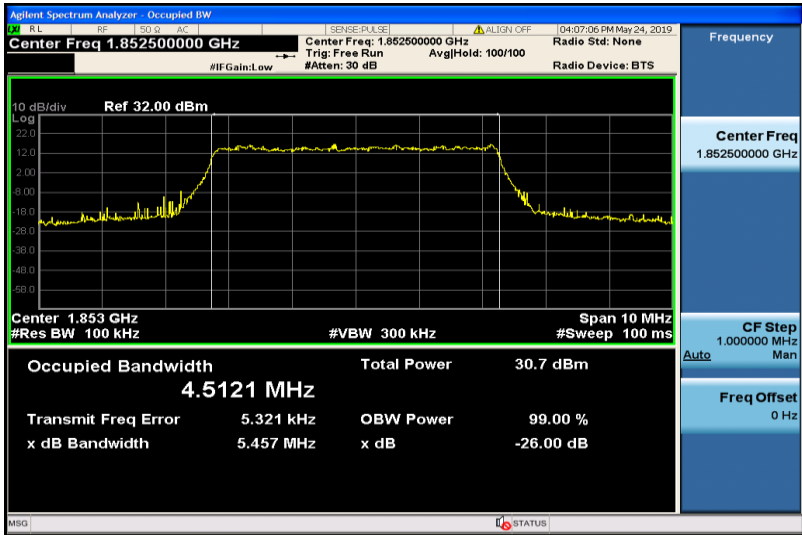

Band25-3MHz-QPSK-26675-15RB#0-2.6728

Band25-3MHz-16QAM-26055-15RB#0-2.6786

Band25-3MHz-16QAM-26365-15RB#0-2.6800

Band25-3MHz-16QAM-26675-15RB#0-2.6683

Band25-5MHz-QPSK-26065-25RB#0-4.5121

Band25-5MHz-QPSK-26365-25RB#0-4.5224