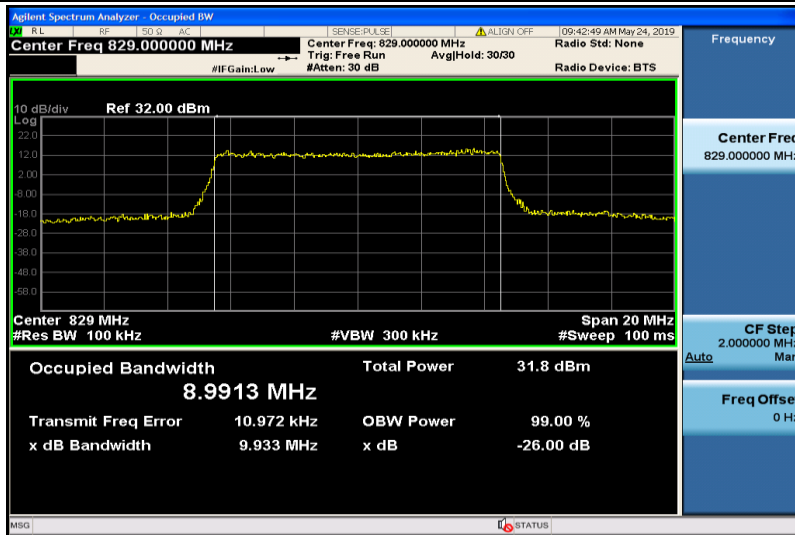

Band5-5MHz-QPSK-20625-25RB#0-4.5237

Band5-5MHz-16QAM-20425-25RB#0-4.5240

Band5-5MHz-16QAM-20525-25RB#0-4.5292

Band5-5MHz-16QAM-20625-25RB#0-4.5087

Band5-10MHz-QPSK-20450-50RB#0-8.9913

Band5-10MHz-QPSK-20525-50RB#0-8.9282