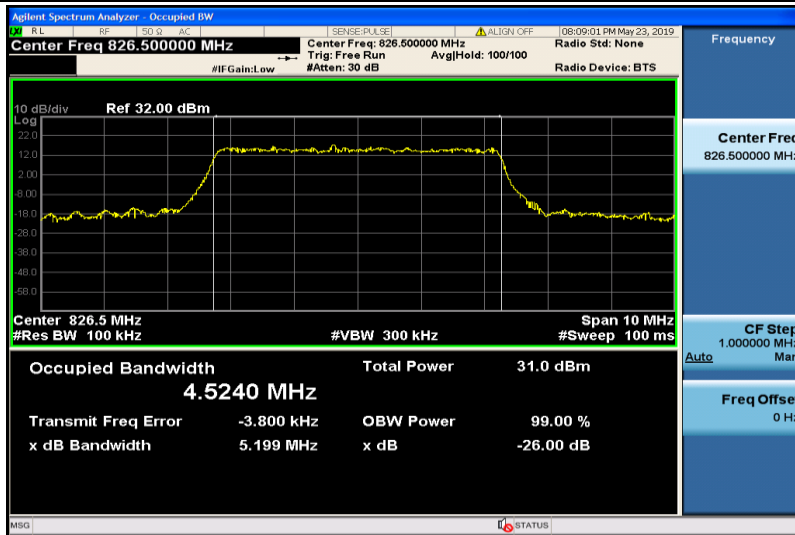

Band5-5MHz-QPSK-20625-25RB#0-4.5237

Band5-5MHz-16QAM-20425-25RB#0-4.5240

Band5-5MHz-16QAM-20525-25RB#0-4.5292

Band5-5MHz-16QAM-20625-25RB#0-4.5087

Band5-10MHz-QPSK-20450-50RB#0-8.9913

Band5-10MHz-QPSK-20525-50RB#0-8.9282