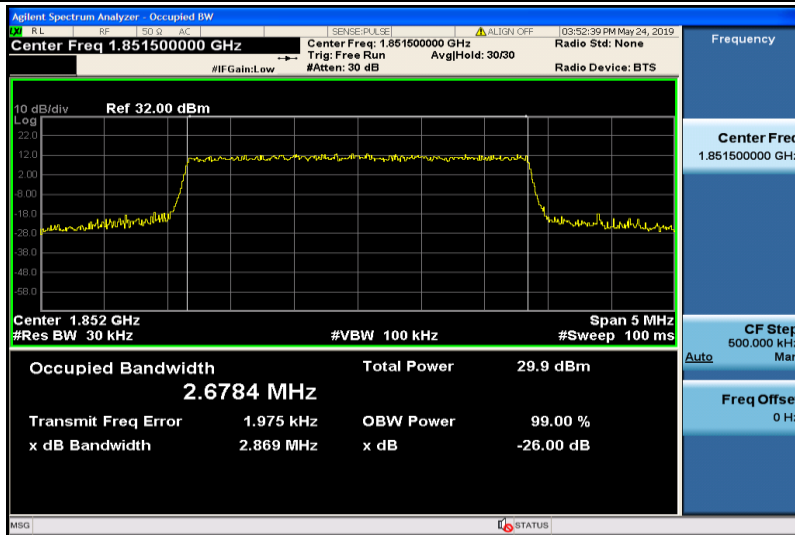

Band25-1.4MHz-QPSK-26683-6RB#0-1.0938

Band25-1.4MHz-16QAM-26047-6RB#0-1.0946

Band25-1.4MHz-16QAM-26365-6RB#0-1.0911

Band25-1.4MHz-16QAM-26683-6RB#0-1.0974

Band25-3MHz-QPSK-26055-15RB#0-2.6784

Band25-3MHz-QPSK-26365-15RB#0-2.6790