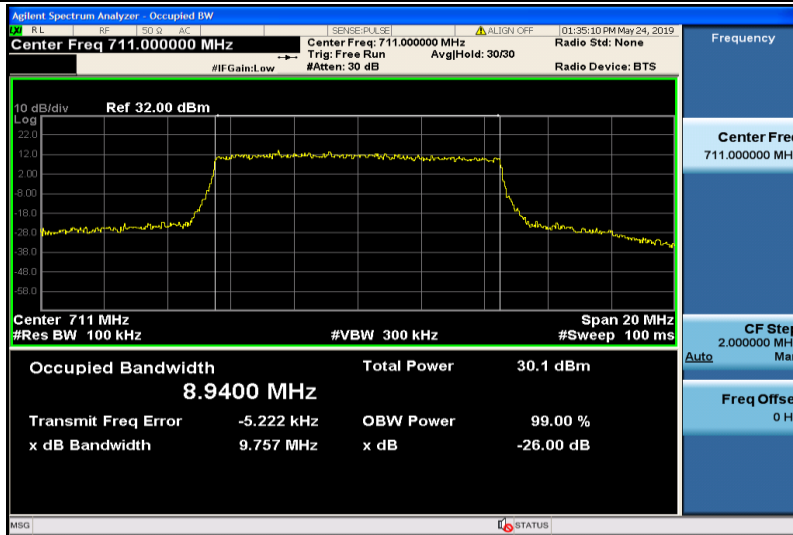

Band12-10MHz-16QAM-23095-50RB#0-8.9322

Band12-10MHz-16QAM-23130-50RB#0-8.9400