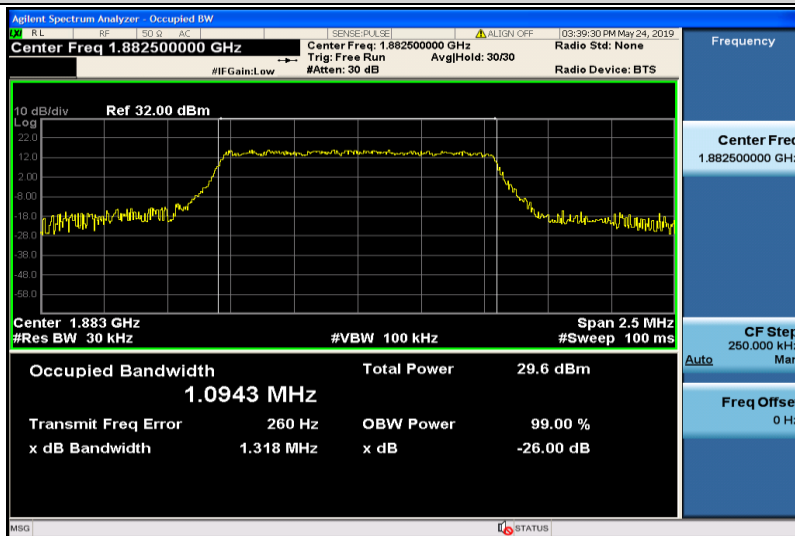

Band17-10MHz-QPSK-23800-50RB#0-8.9353

Band17-10MHz-16QAM-23780-50RB#0-8.9238

Band17-10MHz-16QAM-23790-50RB#0-8.9260

Band17-10MHz-16QAM-23800-50RB#0-8.9341

Band25-1.4MHz-QPSK-26047-6RB#0-1.0943

Band25-1.4MHz-QPSK-26365-6RB#0-1.0943