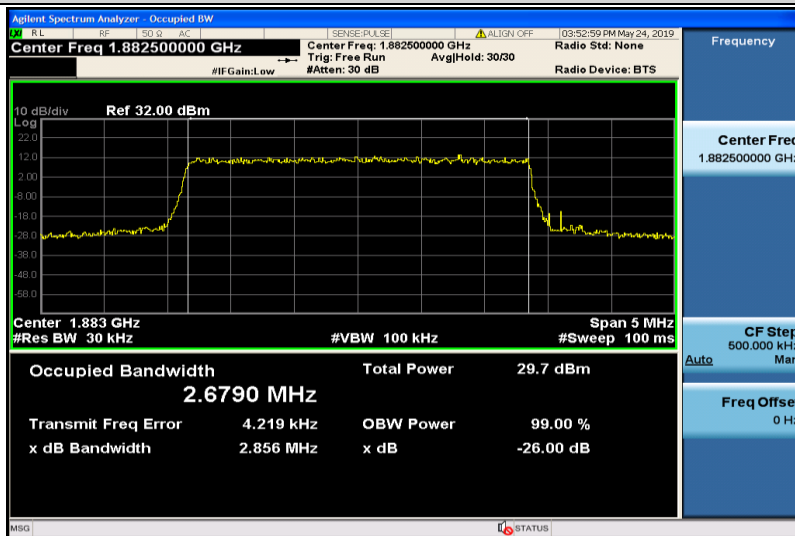

Band25-1.4MHz-QPSK-26683-6RB#0-1.0938

Band25-1.4MHz-16QAM-26047-6RB#0-1.0946

Band25-1.4MHz-16QAM-26365-6RB#0-1.0911

Band25-1.4MHz-16QAM-26683-6RB#0-1.0974

Band25-3MHz-QPSK-26055-15RB#0-2.6784

Band25-3MHz-QPSK-26365-15RB#0-2.6790