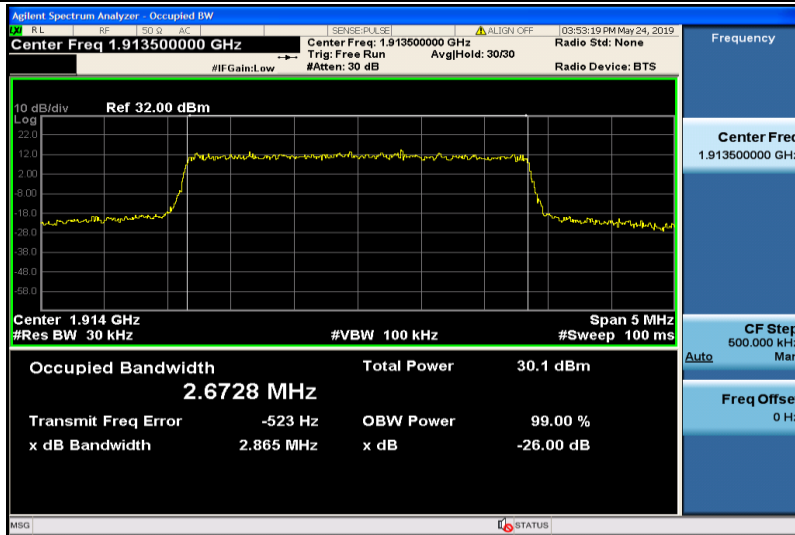

Band25-1.4MHz-QPSK-26683-6RB#0-1.0938

Band25-1.4MHz-16QAM-26047-6RB#0-1.0946

Band25-1.4MHz-16QAM-26365-6RB#0-1.0911

Band25-1.4MHz-16QAM-26683-6RB#0-1.0974

Band25-3MHz-QPSK-26055-15RB#0-2.6784

Band25-3MHz-QPSK-26365-15RB#0-2.6790