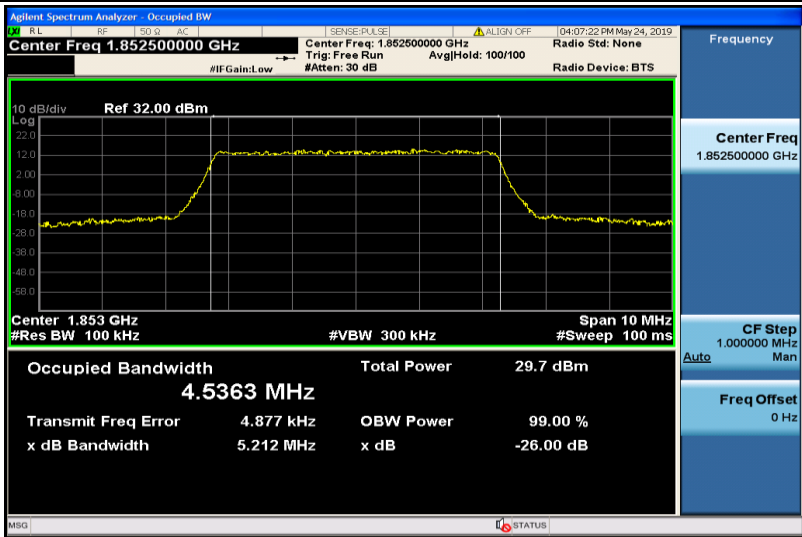

Band25-5MHz-QPSK-26665-25RB#0-4.5232

Band25-5MHz-16QAM-26065-25RB#0-4.5363