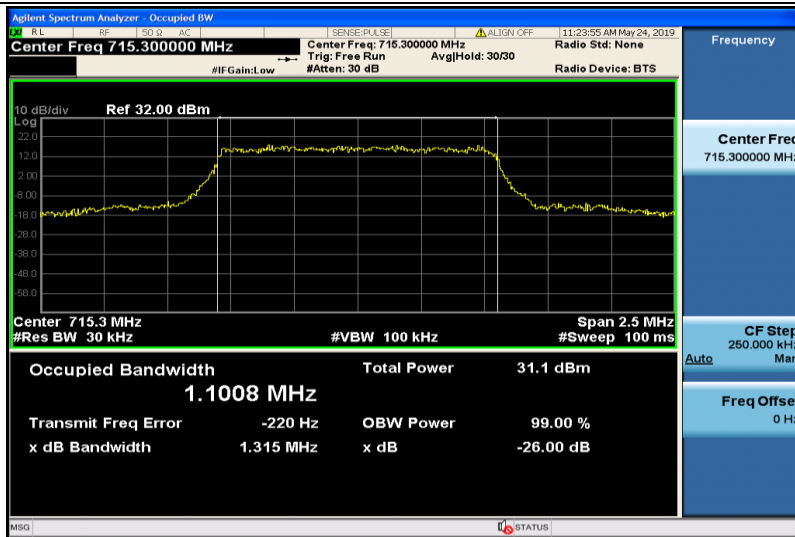

Band7-20MHz-QPSK-21350-100RB#0-17.936

Band7-20MHz-16QAM-20850-100RB#0-17.940

Band7-20MHz-16QAM-21100-100RB#0-17.978

Band7-20MHz-16QAM-21350-100RB#0-17.970

Band12-1.4MHz-QPSK-23017-6RB#0-1.0999

Band12-1.4MHz-QPSK-23095-6RB#0-1.1015