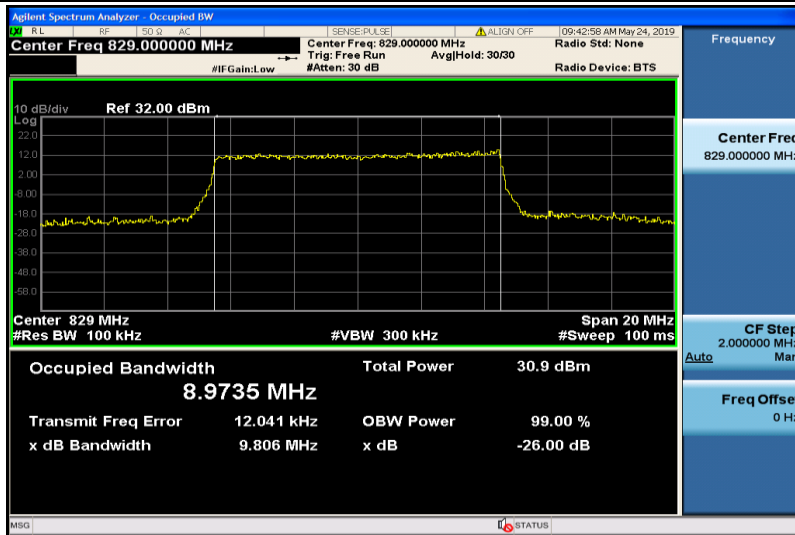

Band5-10MHz-QPSK-20600-50RB#0-8.9713

Band5-10MHz-16QAM-20450-50RB#0-8.9735