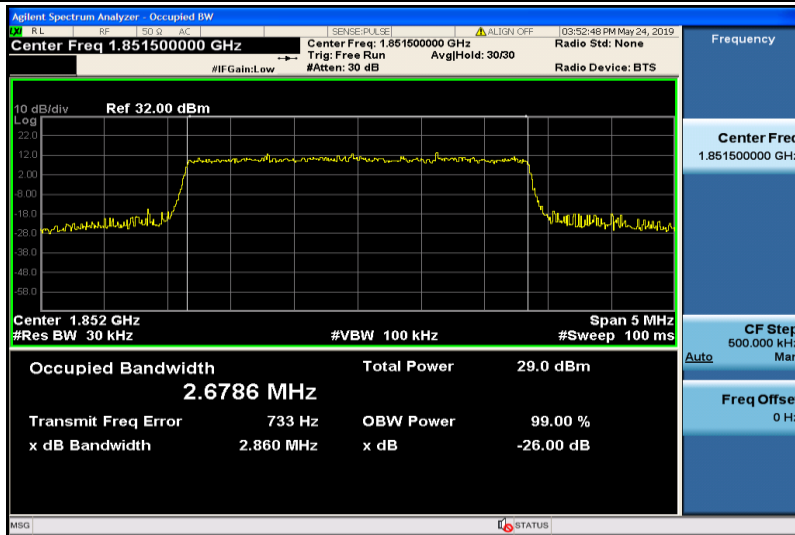

Band25-3MHz-QPSK-26675-15RB#0-2.6728

Band25-3MHz-16QAM-26055-15RB#0-2.6786