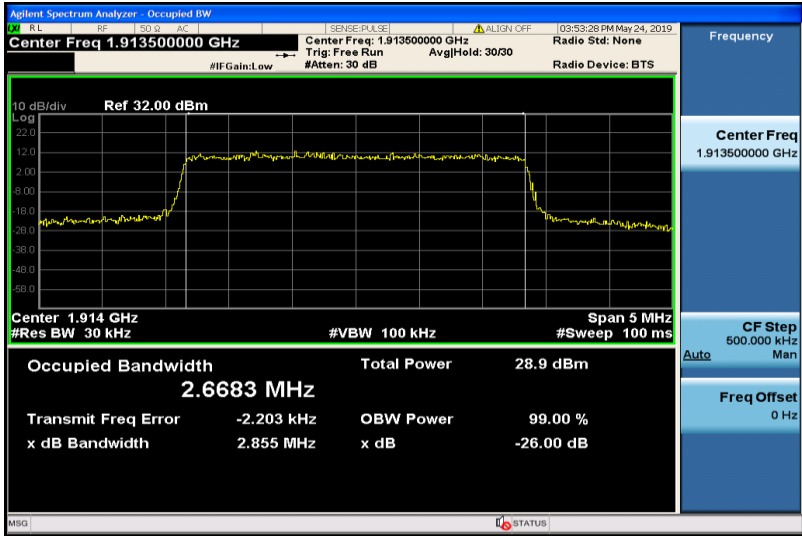

Band25-3MHz-16QAM-26365-15RB#0-2.6800

Band25-3MHz-16QAM-26675-15RB#0-2.6683