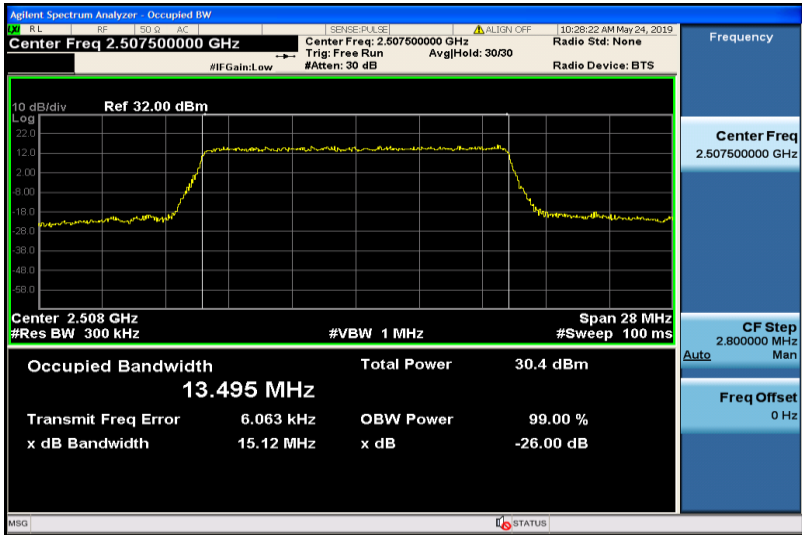

Band7-10MHz-QPSK-21400-50RB#0-8.9796

Band7-10MHz-16QAM-20800-50RB#0-8.9533

Band7-10MHz-16QAM-21100-50RB#0-8.9600

Band7-10MHz-16QAM-21400-50RB#0-8.9544

Band7-15MHz-QPSK-20825-75RB#0-13.495

Band7-15MHz-QPSK-21100-75RB#0-13.466