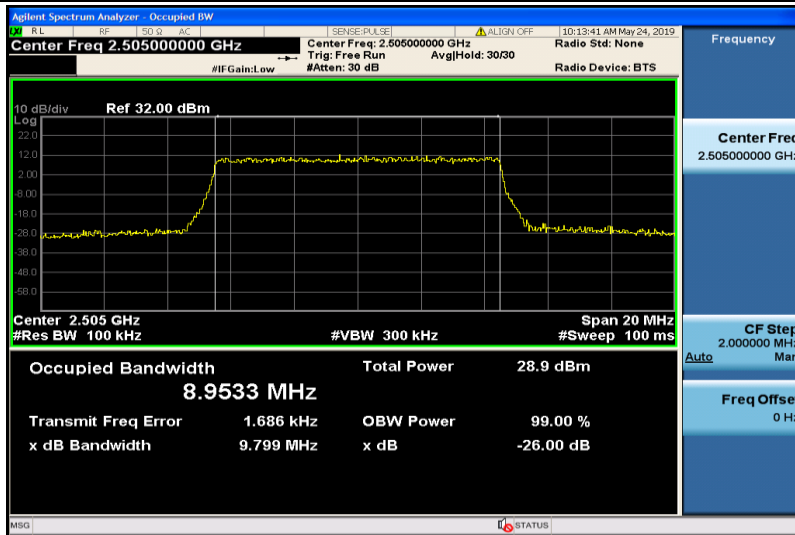

Band7-10MHz-QPSK-21400-50RB#0-8.9796

Band7-10MHz-16QAM-20800-50RB#0-8.9533