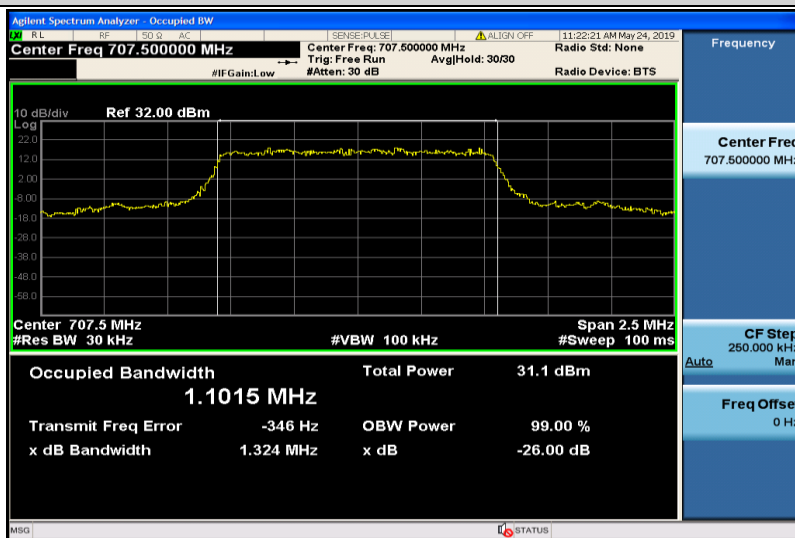

Band7-20MHz-QPSK-21350-100RB#0-17.936

Band7-20MHz-16QAM-20850-100RB#0-17.940

Band7-20MHz-16QAM-21100-100RB#0-17.978

Band7-20MHz-16QAM-21350-100RB#0-17.970

Band12-1.4MHz-QPSK-23017-6RB#0-1.0999

Band12-1.4MHz-QPSK-23095-6RB#0-1.1015