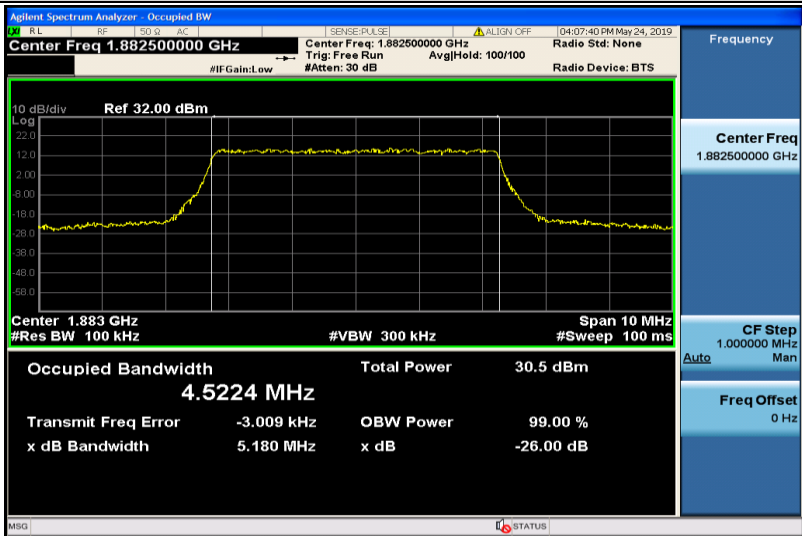

Band25-3MHz-QPSK-26675-15RB#0-2.6728

Band25-3MHz-16QAM-26055-15RB#0-2.6786

Band25-3MHz-16QAM-26365-15RB#0-2.6800

Band25-3MHz-16QAM-26675-15RB#0-2.6683

Band25-5MHz-QPSK-26065-25RB#0-4.5121

Band25-5MHz-QPSK-26365-25RB#0-4.5224