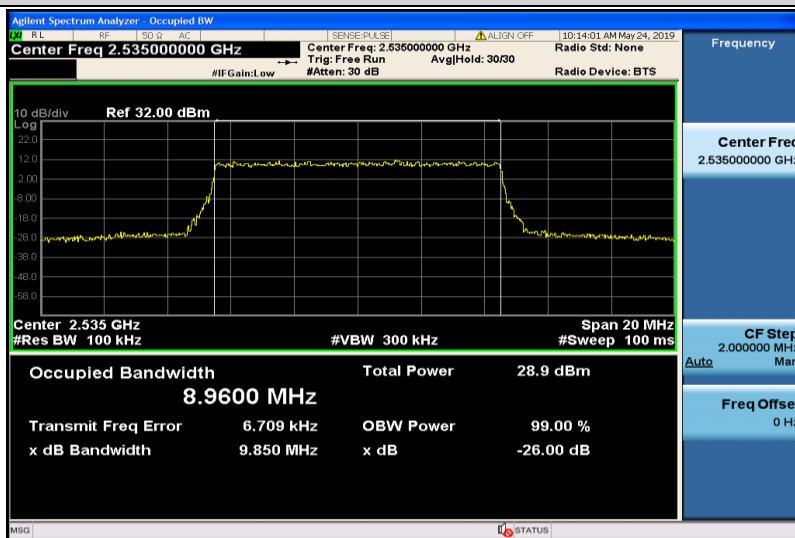

Band7-10MHz-16QAM-20800-50RB#0-8.9533

Band7-10MHz-16QAM-21100-50RB#0-8.9600