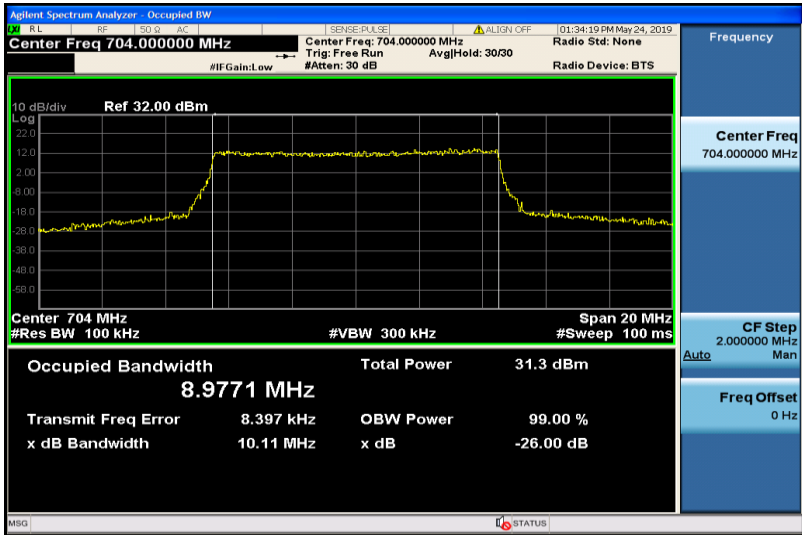

Band12-5MHz-QPSK-23155-25RB#0-4.5339

Band12-5MHz-16QAM-23035-25RB#0-4.5362

Band12-5MHz-16QAM-23095-25RB#0-4.5246

Band12-5MHz-16QAM-23155-25RB#0-4.5205

Band12-10MHz-QPSK-23060-50RB#0-8.9771

Band12-10MHz-QPSK-23095-50RB#0-8.9471