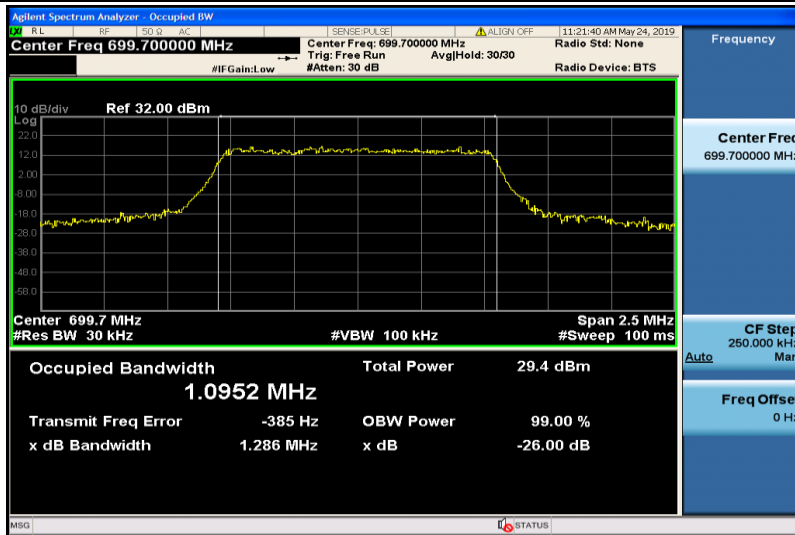

Band12-1.4MHz-QPSK-23173-6RB#0-1.1008

Band12-1.4MHz-16QAM-23017-6RB#0-1.0952