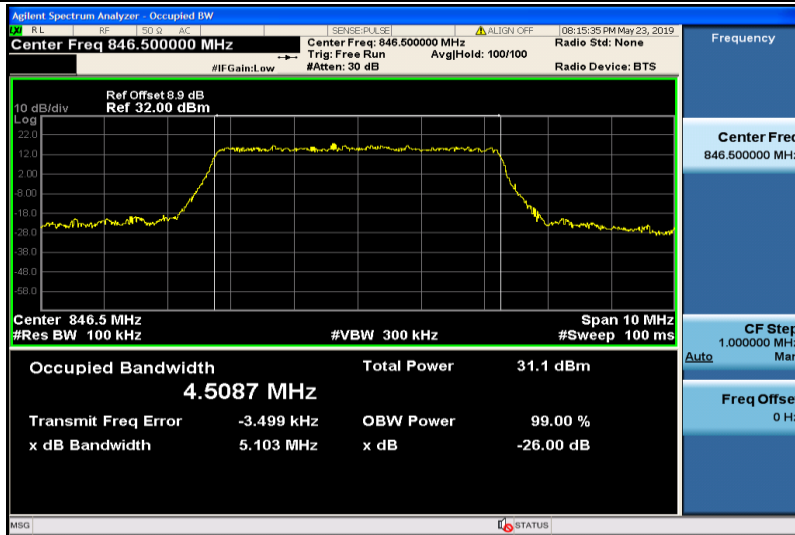

Band5-5MHz-QPSK-20625-25RB#0-4.5237

Band5-5MHz-16QAM-20425-25RB#0-4.5240

Band5-5MHz-16QAM-20525-25RB#0-4.5292

Band5-5MHz-16QAM-20625-25RB#0-4.5087

Band5-10MHz-QPSK-20450-50RB#0-8.9913

Band5-10MHz-QPSK-20525-50RB#0-8.9282