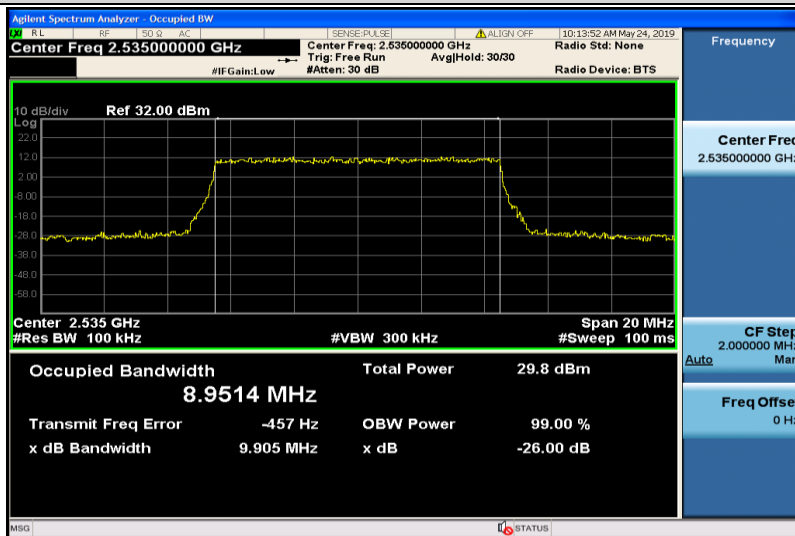

Band7-5MHz-QPSK-21425-25RB#0-4.5320

Band7-5MHz-16QAM-20775-25RB#0-4.5402

Band7-5MHz-16QAM-21100-25RB#0-4.5380

Band7-5MHz-16QAM-21425-25RB#0-4.5174

Band7-10MHz-QPSK-20800-50RB#0-8.9506

Band7-10MHz-QPSK-21100-50RB#0-8.9514