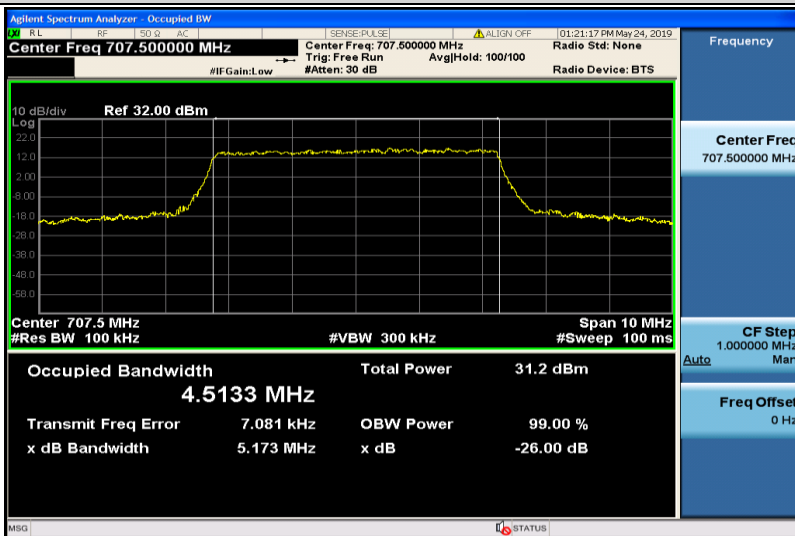

Band12-3MHz-QPSK-23165-15RB#0-2.6752

Band12-3MHz-16QAM-23025-15RB#0-2.6702

Band12-3MHz-16QAM-23095-15RB#0-2.6740

Band12-3MHz-16QAM-23165-15RB#0-2.6759

Band12-5MHz-QPSK-23035-25RB#0-4.5123

Band12-5MHz-QPSK-23095-25RB#0-4.5133