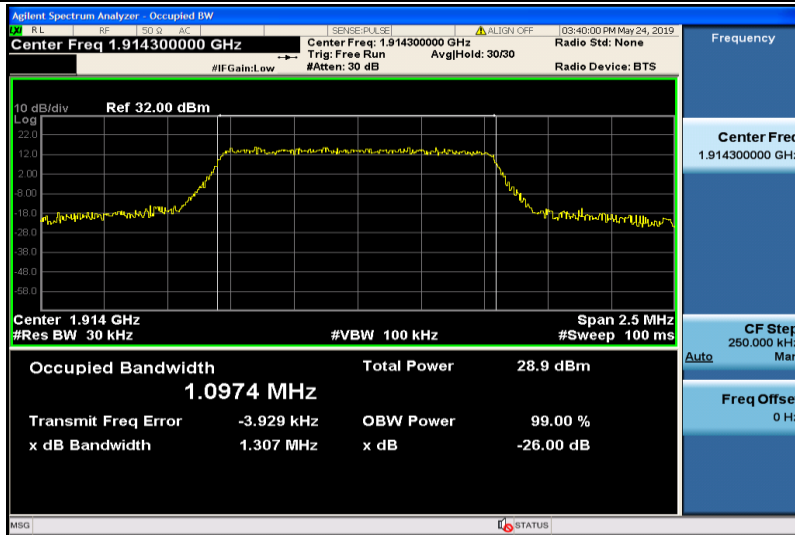

Band25-1.4MHz-16QAM-26365-6RB#0-1.0911

Band25-1.4MHz-16QAM-26683-6RB#0-1.0974