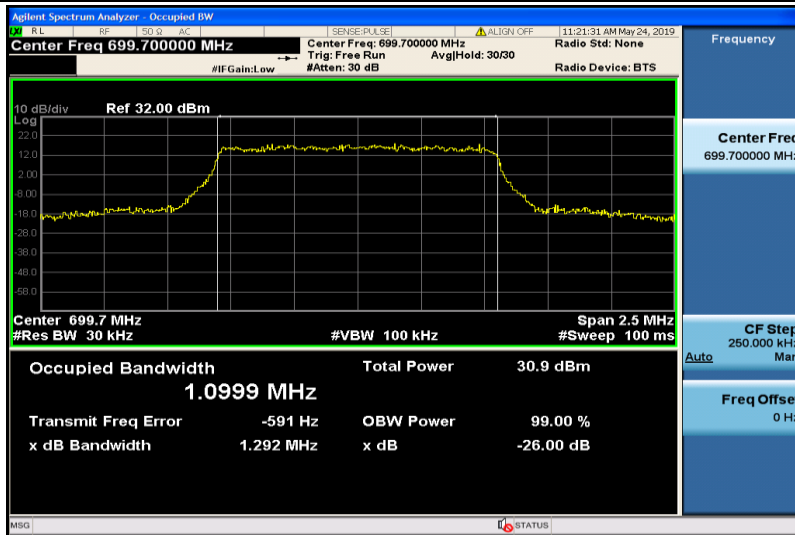

Band7-20MHz-QPSK-21350-100RB#0-17.936

Band7-20MHz-16QAM-20850-100RB#0-17.940

Band7-20MHz-16QAM-21100-100RB#0-17.978

Band7-20MHz-16QAM-21350-100RB#0-17.970

Band12-1.4MHz-QPSK-23017-6RB#0-1.0999

Band12-1.4MHz-QPSK-23095-6RB#0-1.1015