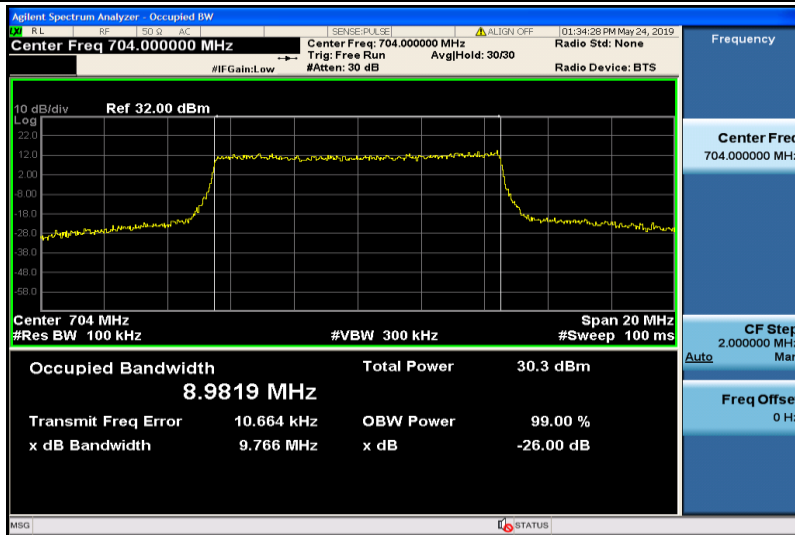

Band12-10MHz-QPSK-23130-50RB#0-8.9366

Band12-10MHz-16QAM-23060-50RB#0-8.9819