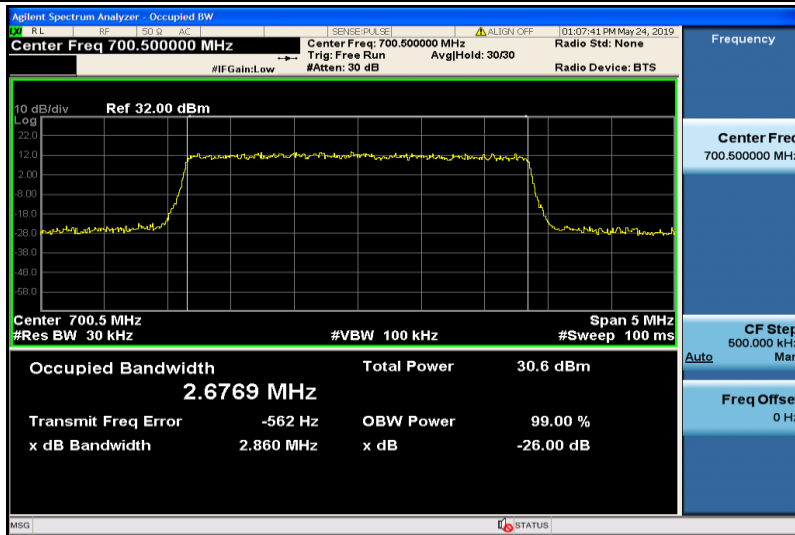

Band12-1.4MHz-QPSK-23173-6RB#0-1.1008

Band12-1.4MHz-16QAM-23017-6RB#0-1.0952

Band12-1.4MHz-16QAM-23095-6RB#0-1.0985

Band12-1.4MHz-16QAM-23173-6RB#0-1.0966

Band12-3MHz-QPSK-23025-15RB#0-2.6769

Band12-3MHz-QPSK-23095-15RB#0-2.6777