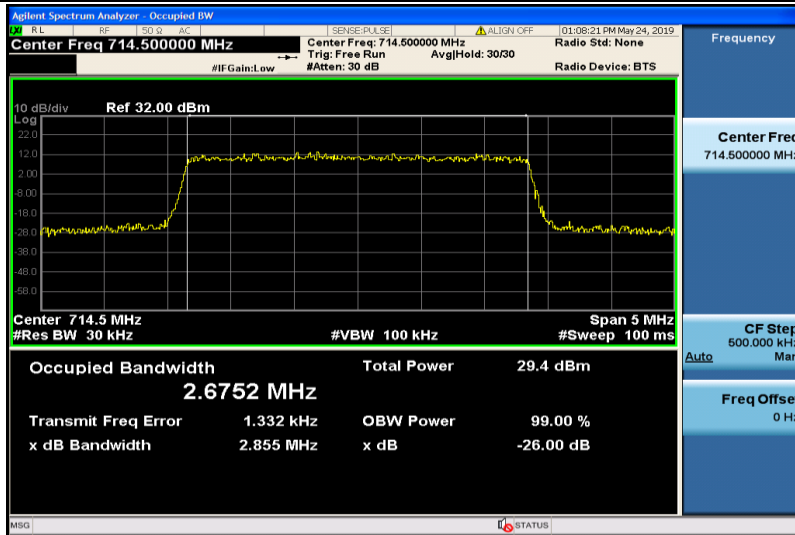

Band12-1.4MHz-QPSK-23173-6RB#0-1.1008

Band12-1.4MHz-16QAM-23017-6RB#0-1.0952

Band12-1.4MHz-16QAM-23095-6RB#0-1.0985

Band12-1.4MHz-16QAM-23173-6RB#0-1.0966

Band12-3MHz-QPSK-23025-15RB#0-2.6769

Band12-3MHz-QPSK-23095-15RB#0-2.6777