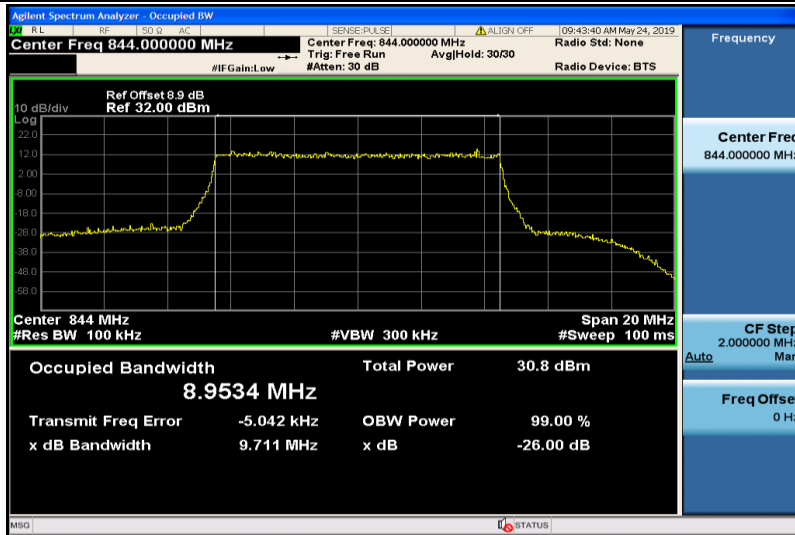

Band5-10MHz-16QAM-20525-50RB#0-8.9288

Band5-10MHz-16QAM-20600-50RB#0-8.9534