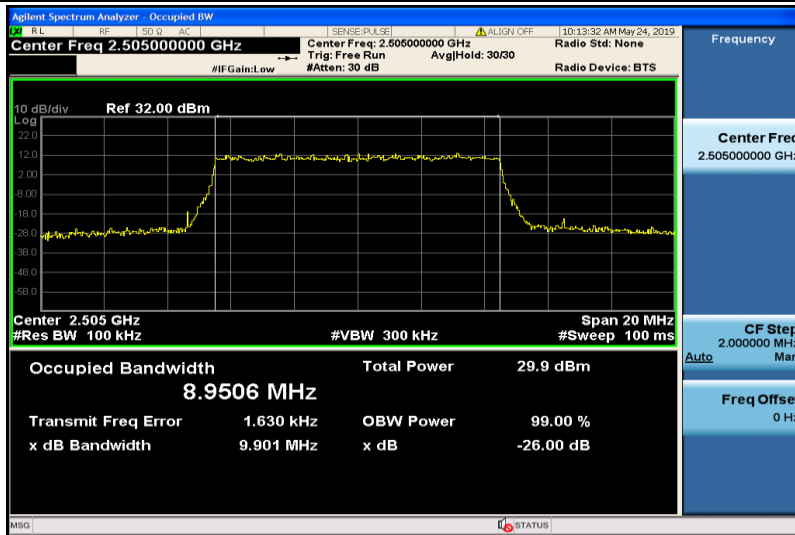

Band7-5MHz-QPSK-21425-25RB#0-4.5320

Band7-5MHz-16QAM-20775-25RB#0-4.5402

Band7-5MHz-16QAM-21100-25RB#0-4.5380

Band7-5MHz-16QAM-21425-25RB#0-4.5174

Band7-10MHz-QPSK-20800-50RB#0-8.9506

Band7-10MHz-QPSK-21100-50RB#0-8.9514