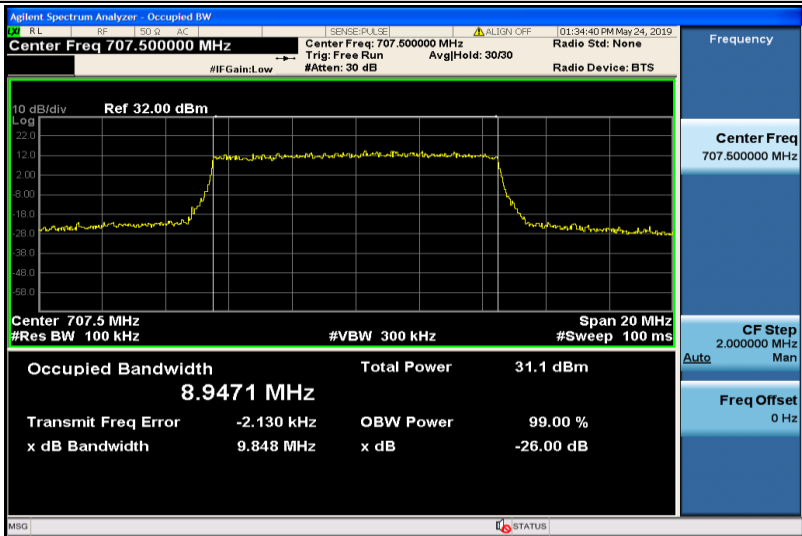

Band12-5MHz-QPSK-23155-25RB#0-4.5339

Band12-5MHz-16QAM-23035-25RB#0-4.5362

Band12-5MHz-16QAM-23095-25RB#0-4.5246

Band12-5MHz-16QAM-23155-25RB#0-4.5205

Band12-10MHz-QPSK-23060-50RB#0-8.9771

Band12-10MHz-QPSK-23095-50RB#0-8.9471