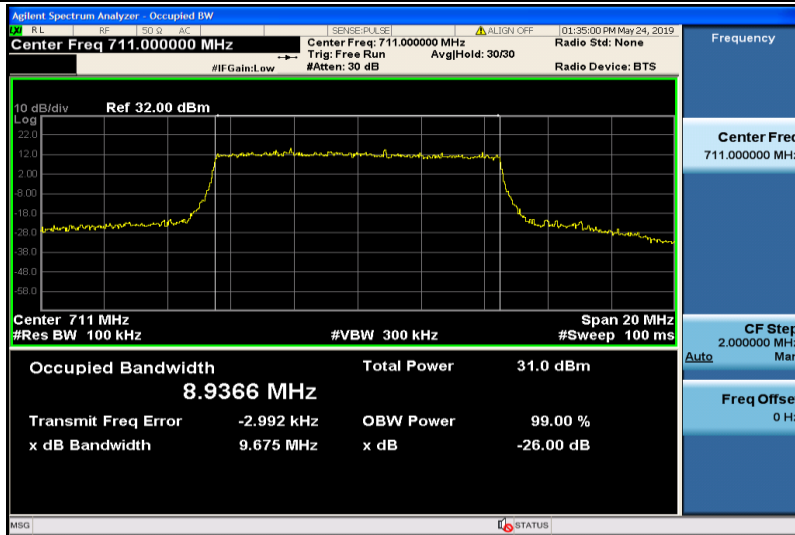

Band12-5MHz-QPSK-23155-25RB#0-4.5339

Band12-5MHz-16QAM-23035-25RB#0-4.5362

Band12-5MHz-16QAM-23095-25RB#0-4.5246

Band12-5MHz-16QAM-23155-25RB#0-4.5205

Band12-10MHz-QPSK-23060-50RB#0-8.9771

Band12-10MHz-QPSK-23095-50RB#0-8.9471