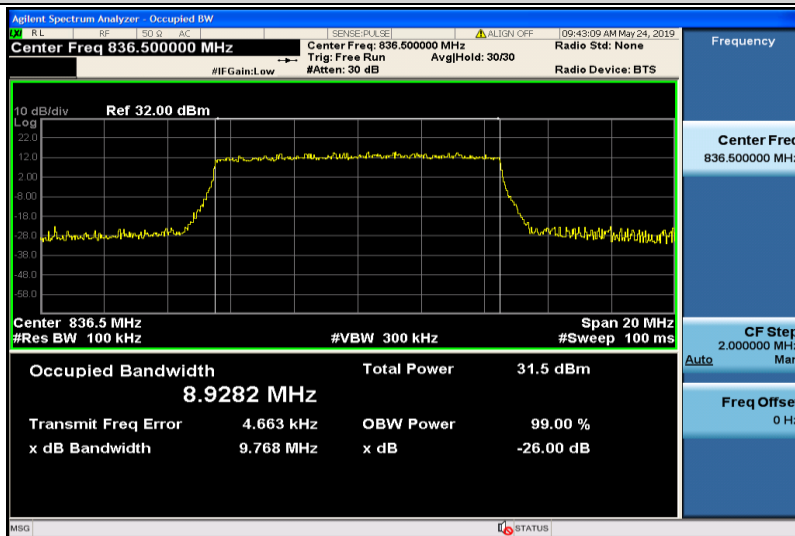

Band5-5MHz-QPSK-20625-25RB#0-4.5237

Band5-5MHz-16QAM-20425-25RB#0-4.5240

Band5-5MHz-16QAM-20525-25RB#0-4.5292

Band5-5MHz-16QAM-20625-25RB#0-4.5087

Band5-10MHz-QPSK-20450-50RB#0-8.9913

Band5-10MHz-QPSK-20525-50RB#0-8.9282