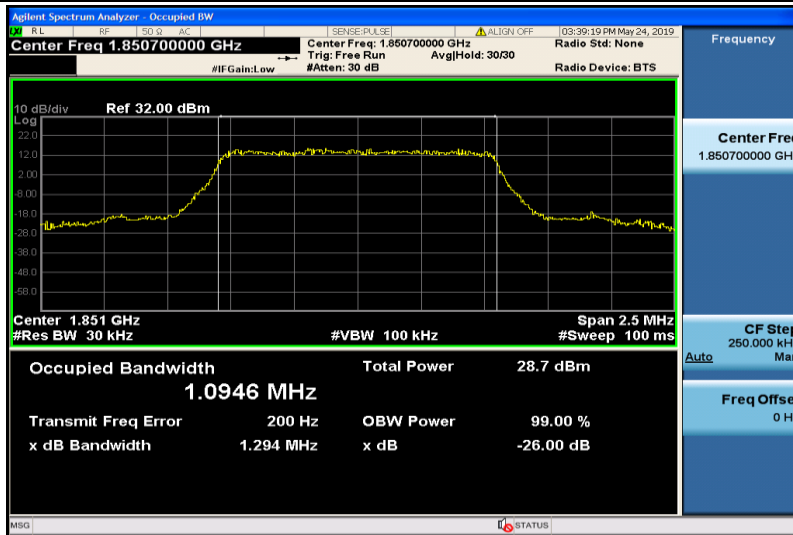

Band25-1.4MHz-QPSK-26683-6RB#0-1.0938

Band25-1.4MHz-16QAM-26047-6RB#0-1.0946