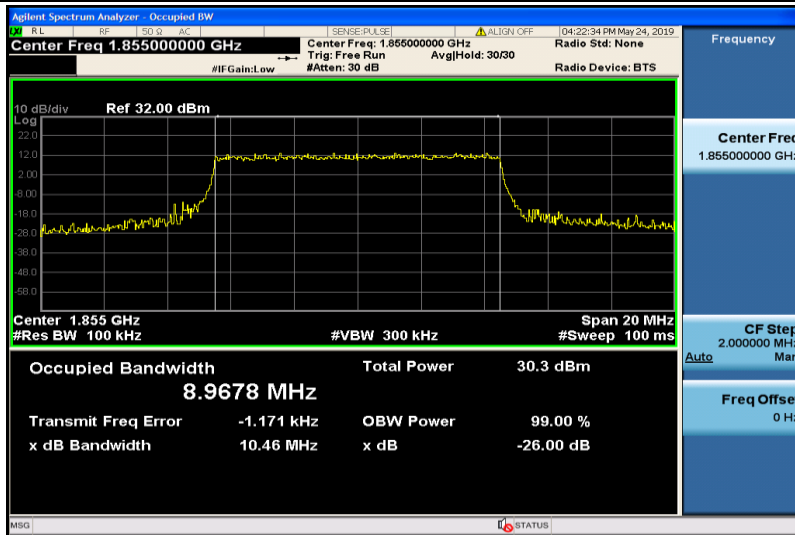

Band25-5MHz-QPSK-26665-25RB#0-4.5232

Band25-5MHz-16QAM-26065-25RB#0-4.5363

Band25-5MHz-16QAM-26365-25RB#0-4.5399

Band25-5MHz-16QAM-26665-25RB#0-4.5093

Band25-10MHz-QPSK-26090-50RB#0-8.9678

Band25-10MHz-QPSK-26365-50RB#0-8.9594