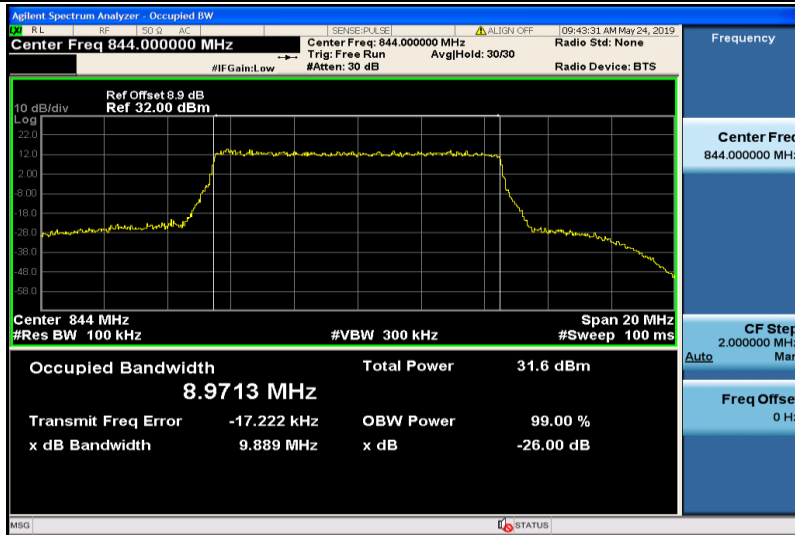

Band5-5MHz-QPSK-20625-25RB#0-4.5237

Band5-5MHz-16QAM-20425-25RB#0-4.5240

Band5-5MHz-16QAM-20525-25RB#0-4.5292

Band5-5MHz-16QAM-20625-25RB#0-4.5087

Band5-10MHz-QPSK-20450-50RB#0-8.9913

Band5-10MHz-QPSK-20525-50RB#0-8.9282