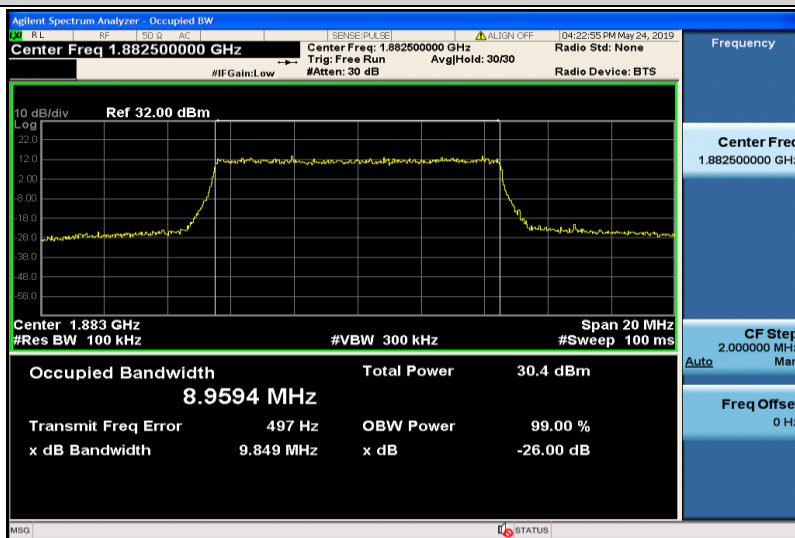

Band25-5MHz-QPSK-26665-25RB#0-4.5232

Band25-5MHz-16QAM-26065-25RB#0-4.5363

Band25-5MHz-16QAM-26365-25RB#0-4.5399

Band25-5MHz-16QAM-26665-25RB#0-4.5093

Band25-10MHz-QPSK-26090-50RB#0-8.9678

Band25-10MHz-QPSK-26365-50RB#0-8.9594