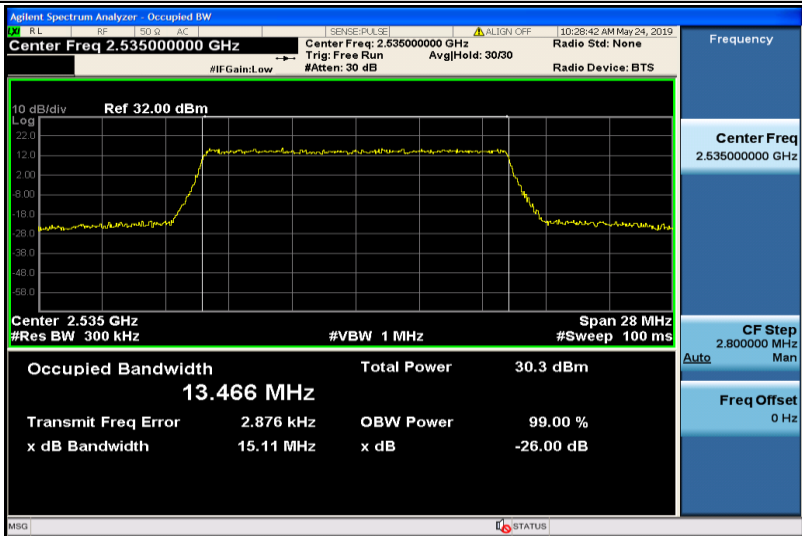

Band7-10MHz-QPSK-21400-50RB#0-8.9796

Band7-10MHz-16QAM-20800-50RB#0-8.9533

Band7-10MHz-16QAM-21100-50RB#0-8.9600

Band7-10MHz-16QAM-21400-50RB#0-8.9544

Band7-15MHz-QPSK-20825-75RB#0-13.495

Band7-15MHz-QPSK-21100-75RB#0-13.466