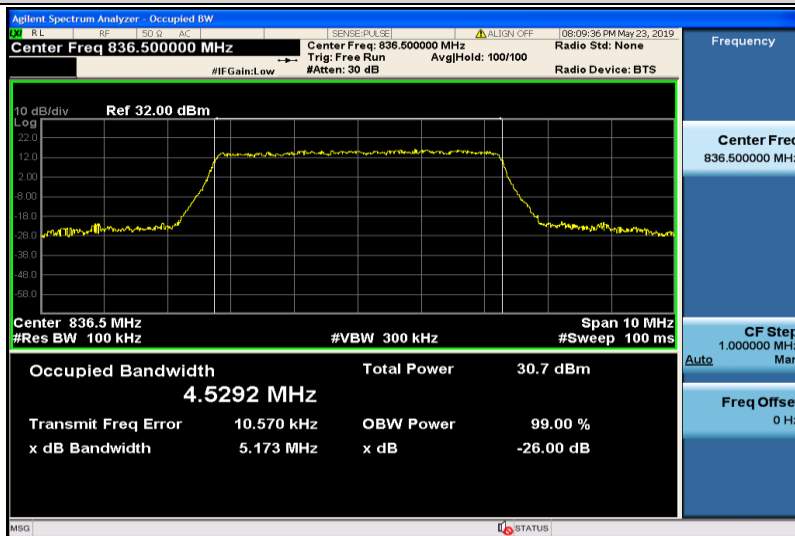

Band5-5MHz-QPSK-20625-25RB#0-4.5237

Band5-5MHz-16QAM-20425-25RB#0-4.5240

Band5-5MHz-16QAM-20525-25RB#0-4.5292

Band5-5MHz-16QAM-20625-25RB#0-4.5087

Band5-10MHz-QPSK-20450-50RB#0-8.9913

Band5-10MHz-QPSK-20525-50RB#0-8.9282