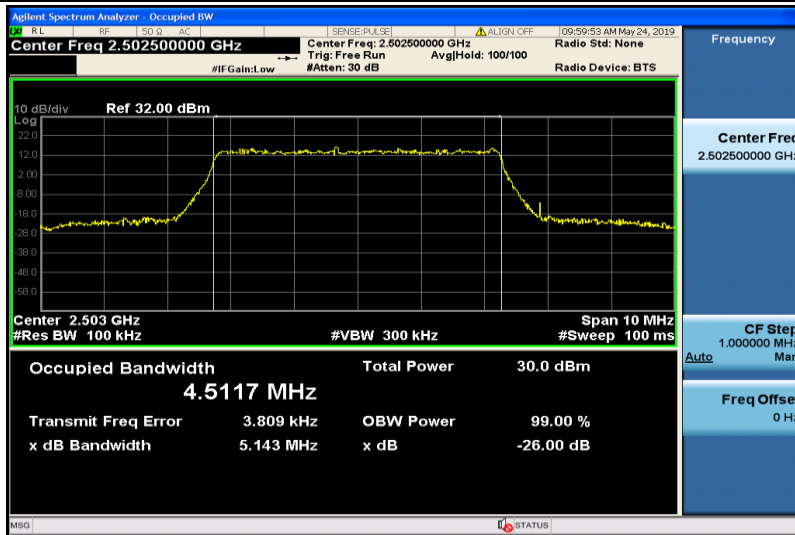

Band5-10MHz-QPSK-20600-50RB#0-8.9713

Band5-10MHz-16QAM-20450-50RB#0-8.9735

Band5-10MHz-16QAM-20525-50RB#0-8.9288

Band5-10MHz-16QAM-20600-50RB#0-8.9534

Band7-5MHz-QPSK-20775-25RB#0-4.5117

Band7-5MHz-QPSK-21100-25RB#0-4.5173