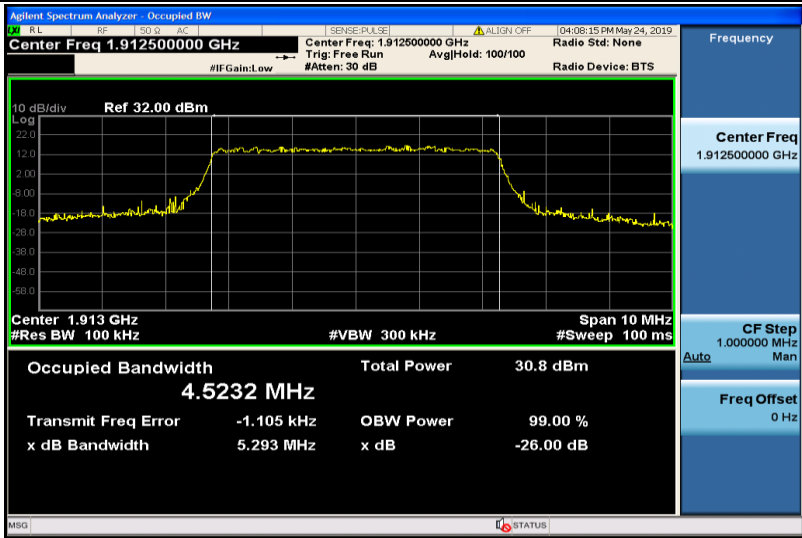

Band25-3MHz-QPSK-26675-15RB#0-2.6728

Band25-3MHz-16QAM-26055-15RB#0-2.6786

Band25-3MHz-16QAM-26365-15RB#0-2.6800

Band25-3MHz-16QAM-26675-15RB#0-2.6683

Band25-5MHz-QPSK-26065-25RB#0-4.5121

Band25-5MHz-QPSK-26365-25RB#0-4.5224