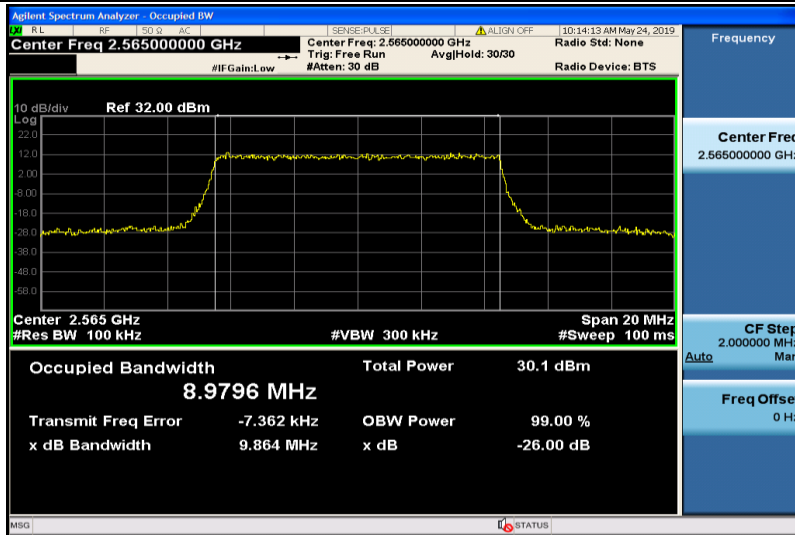

Band7-5MHz-QPSK-21425-25RB#0-4.5320

Band7-5MHz-16QAM-20775-25RB#0-4.5402

Band7-5MHz-16QAM-21100-25RB#0-4.5380

Band7-5MHz-16QAM-21425-25RB#0-4.5174

Band7-10MHz-QPSK-20800-50RB#0-8.9506

Band7-10MHz-QPSK-21100-50RB#0-8.9514