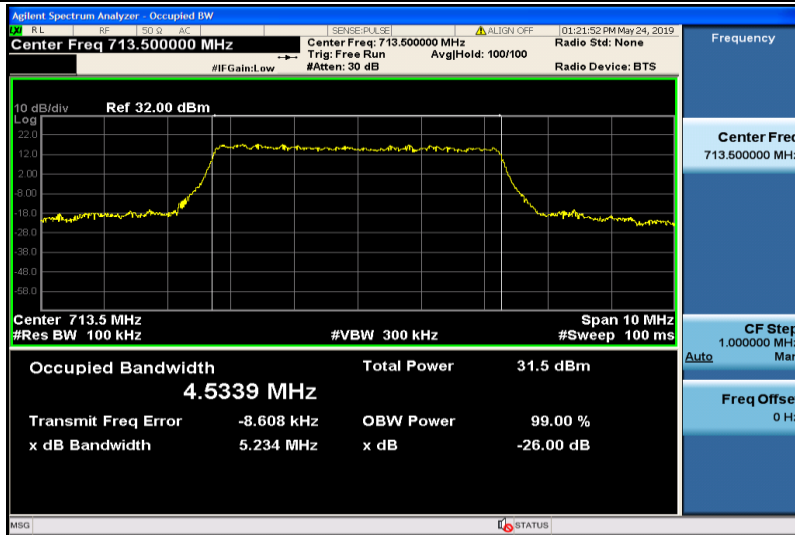

Band12-3MHz-QPSK-23165-15RB#0-2.6752

Band12-3MHz-16QAM-23025-15RB#0-2.6702

Band12-3MHz-16QAM-23095-15RB#0-2.6740

Band12-3MHz-16QAM-23165-15RB#0-2.6759

Band12-5MHz-QPSK-23035-25RB#0-4.5123

Band12-5MHz-QPSK-23095-25RB#0-4.5133