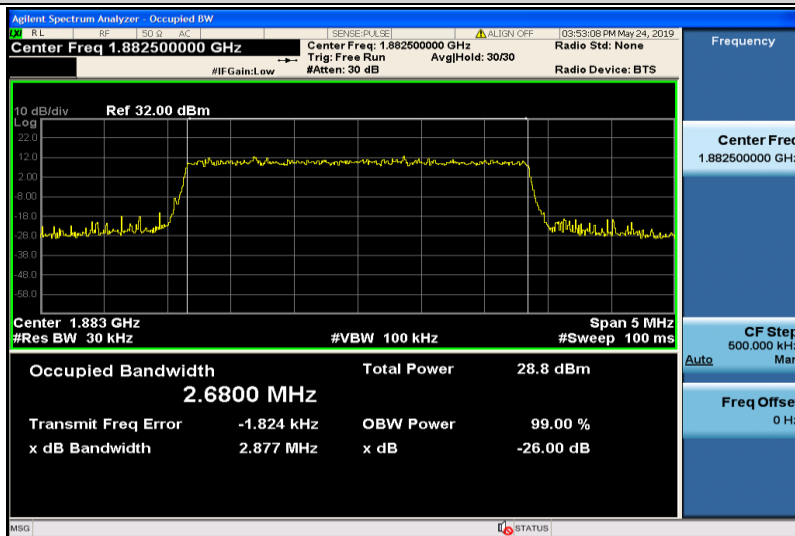

Band25-3MHz-16QAM-26055-15RB#0-2.6786

Band25-3MHz-16QAM-26365-15RB#0-2.6800