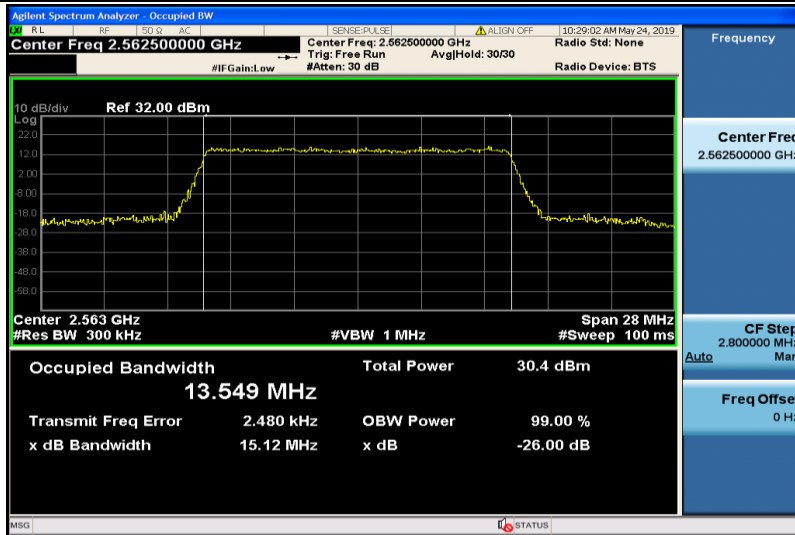

Band7-10MHz-QPSK-21400-50RB#0-8.9796

Band7-10MHz-16QAM-20800-50RB#0-8.9533

Band7-10MHz-16QAM-21100-50RB#0-8.9600

Band7-10MHz-16QAM-21400-50RB#0-8.9544

Band7-15MHz-QPSK-20825-75RB#0-13.495

Band7-15MHz-QPSK-21100-75RB#0-13.466