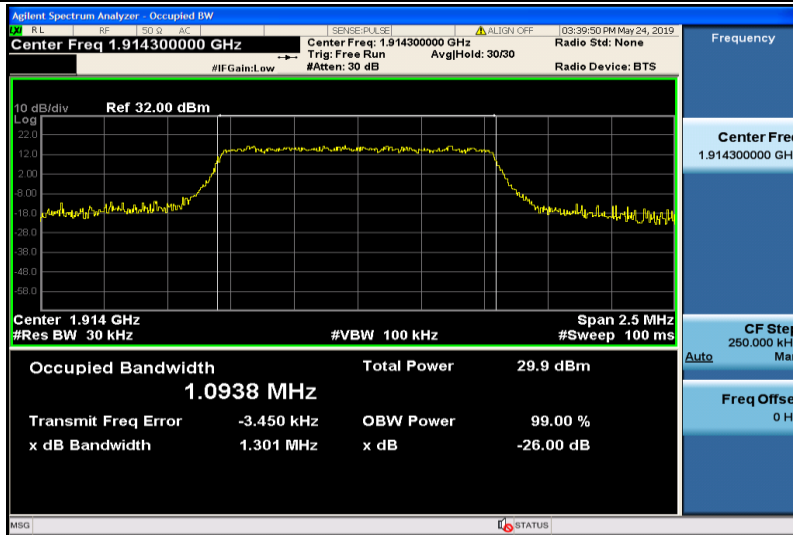

Band17-10MHz-QPSK-23800-50RB#0-8.9353

Band17-10MHz-16QAM-23780-50RB#0-8.9238

Band17-10MHz-16QAM-23790-50RB#0-8.9260

Band17-10MHz-16QAM-23800-50RB#0-8.9341

Band25-1.4MHz-QPSK-26047-6RB#0-1.0943

Band25-1.4MHz-QPSK-26365-6RB#0-1.0943