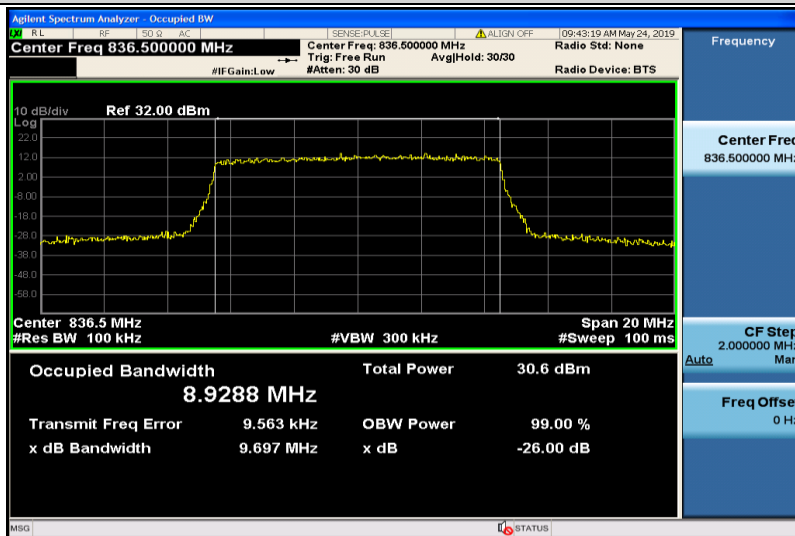

Band5-10MHz-16QAM-20450-50RB#0-8.9735

Band5-10MHz-16QAM-20525-50RB#0-8.9288