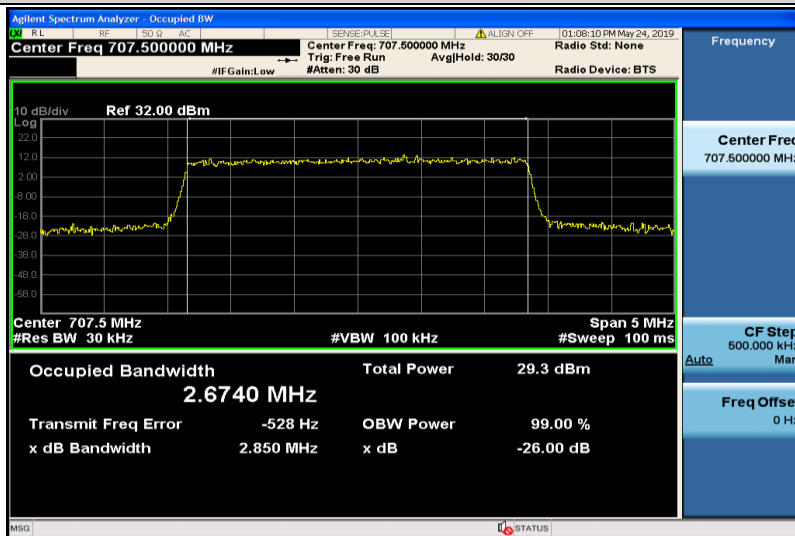

Band12-3MHz-16QAM-23025-15RB#0-2.6702

Band12-3MHz-16QAM-23095-15RB#0-2.6740