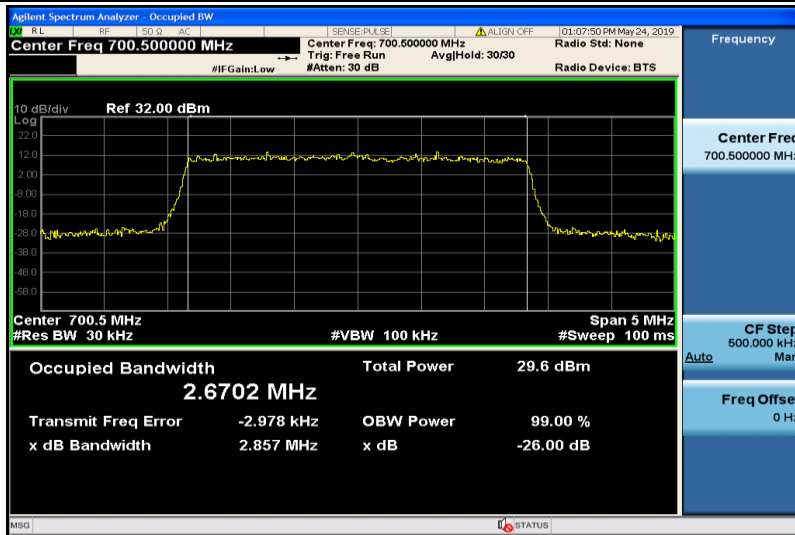

Band12-3MHz-QPSK-23165-15RB#0-2.6752

Band12-3MHz-16QAM-23025-15RB#0-2.6702