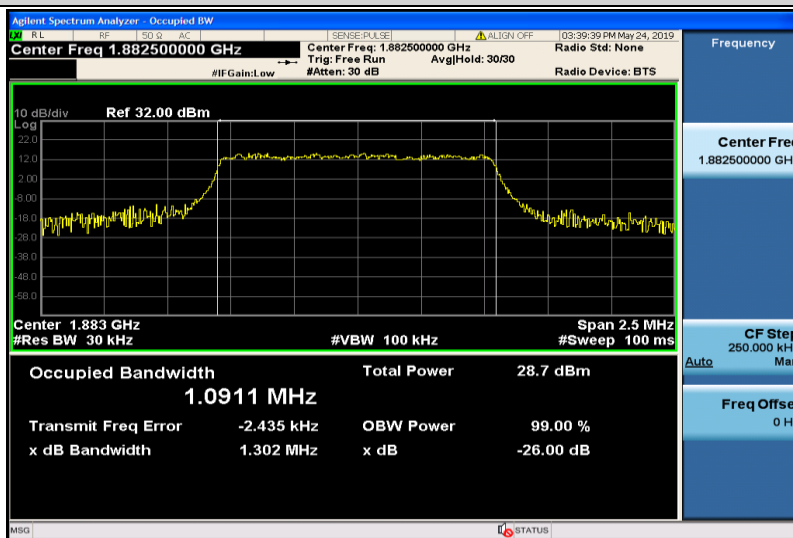

Band25-1.4MHz-16QAM-26047-6RB#0-1.0946

Band25-1.4MHz-16QAM-26365-6RB#0-1.0911