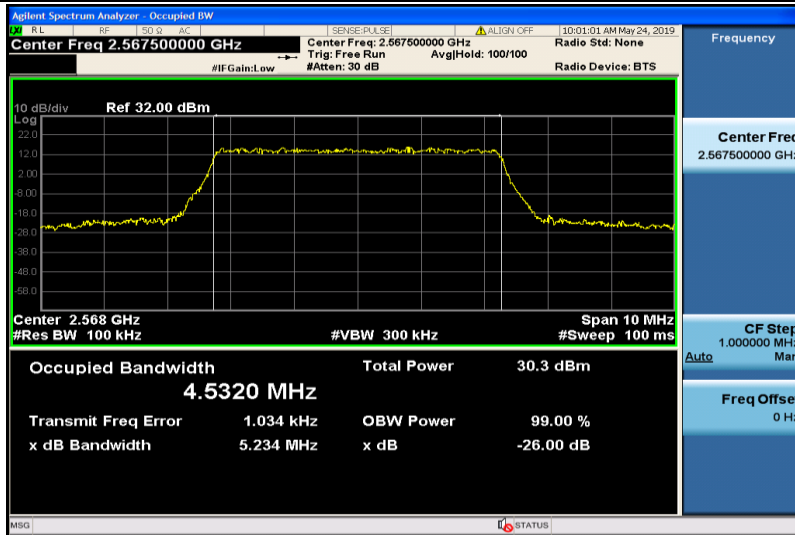

Band5-10MHz-QPSK-20600-50RB#0-8.9713

Band5-10MHz-16QAM-20450-50RB#0-8.9735

Band5-10MHz-16QAM-20525-50RB#0-8.9288

Band5-10MHz-16QAM-20600-50RB#0-8.9534

Band7-5MHz-QPSK-20775-25RB#0-4.5117

Band7-5MHz-QPSK-21100-25RB#0-4.5173