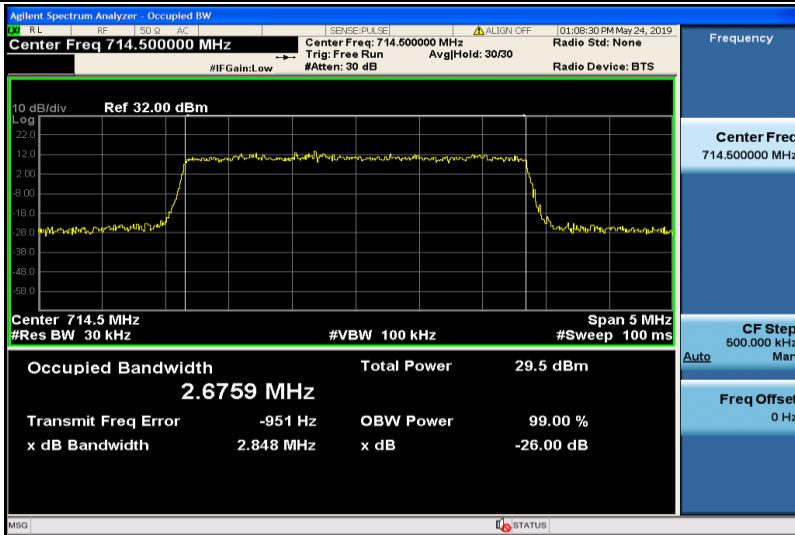

Band12-3MHz-16QAM-23095-15RB#0-2.6740

Band12-3MHz-16QAM-23165-15RB#0-2.6759