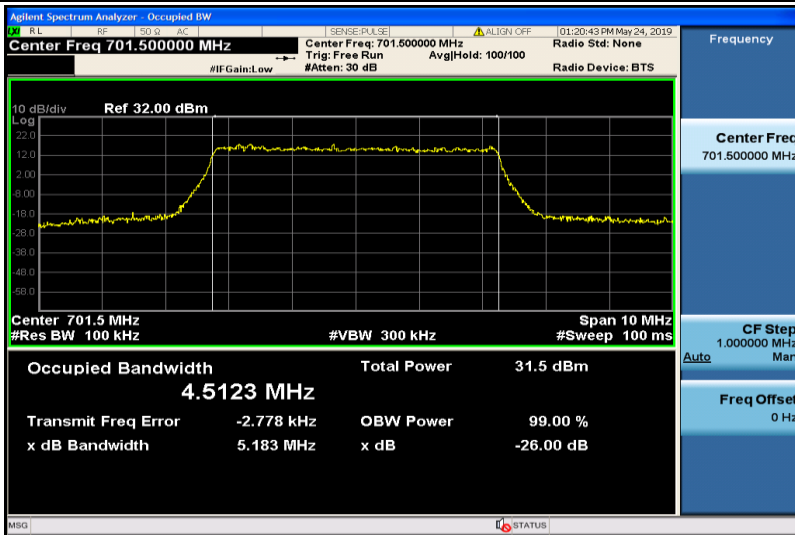

Band12-3MHz-QPSK-23165-15RB#0-2.6752

Band12-3MHz-16QAM-23025-15RB#0-2.6702

Band12-3MHz-16QAM-23095-15RB#0-2.6740

Band12-3MHz-16QAM-23165-15RB#0-2.6759

Band12-5MHz-QPSK-23035-25RB#0-4.5123

Band12-5MHz-QPSK-23095-25RB#0-4.5133