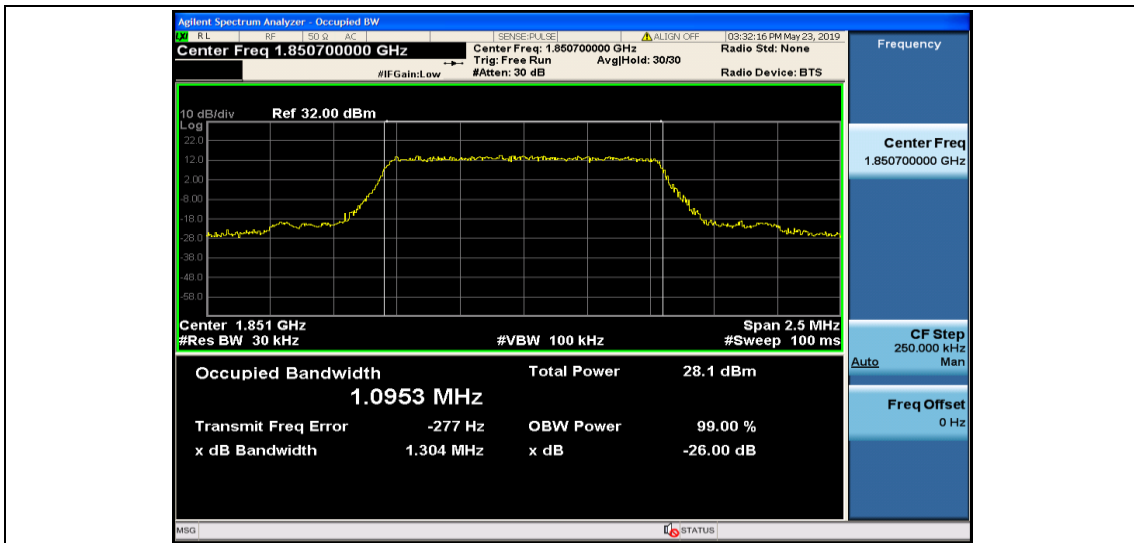

Band71	20MHz	16QAM	133222	100RB#0	17.948	19.54	PASS
Band71	20MHz	16QAM	133322	100RB#0	17.955	19.77	PASS
Band71	20MHz	16QAM	133372	100RB#0	17.951	19.67	PASS

# Test Graphs

Band2-1.4MHz-QPSK-18607-6RB#0-1.0953

Band2-1.4MHz-QPSK-18900-6RB#0-1.0906

Band2-1.4MHz-QPSK-19193-6RB#0-1.0992

Band2-1.4MHz-16QAM-18607-6RB#0-1.0891

Band2-1.4MHz-16QAM-18900-6RB#0-1.0975

Band2-1.4MHz-16QAM-19193-6RB#0-1.0907