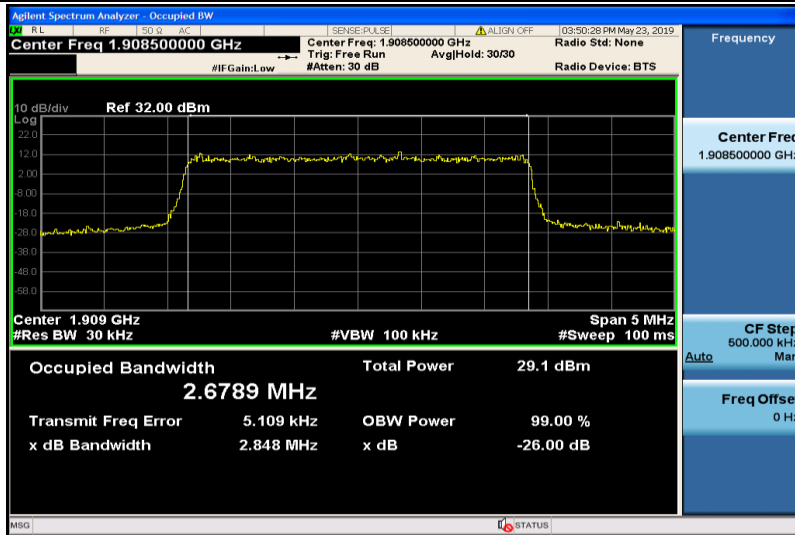

Band2-3MHz-QPSK-19185-15RB#0-2.6789