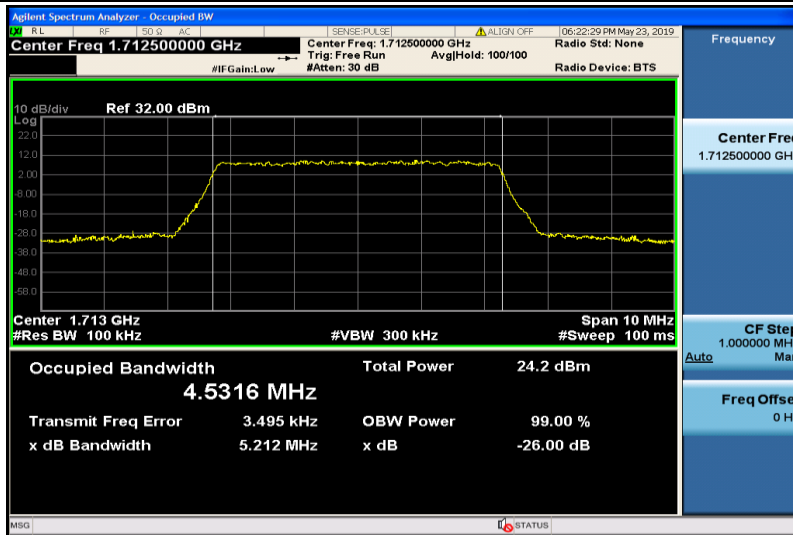

Band4-5MHz-16QAM-19975-25RB#0-4.5316