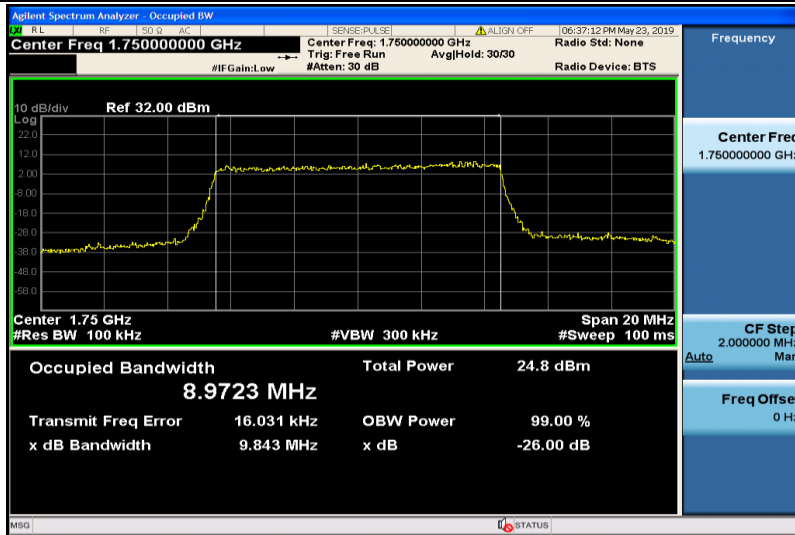

Band4-10MHz-QPSK-20350-50RB#0-8.9723