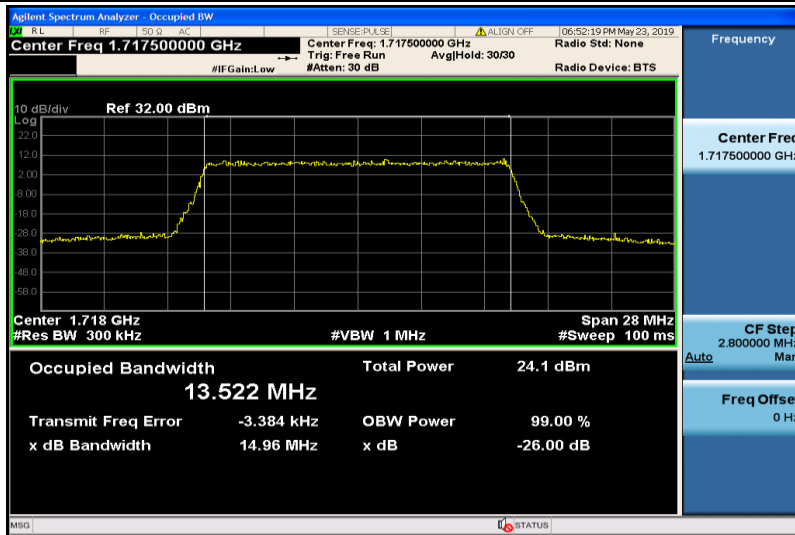

Band4-15MHz-16QAM-20025-75RB#0-13.522