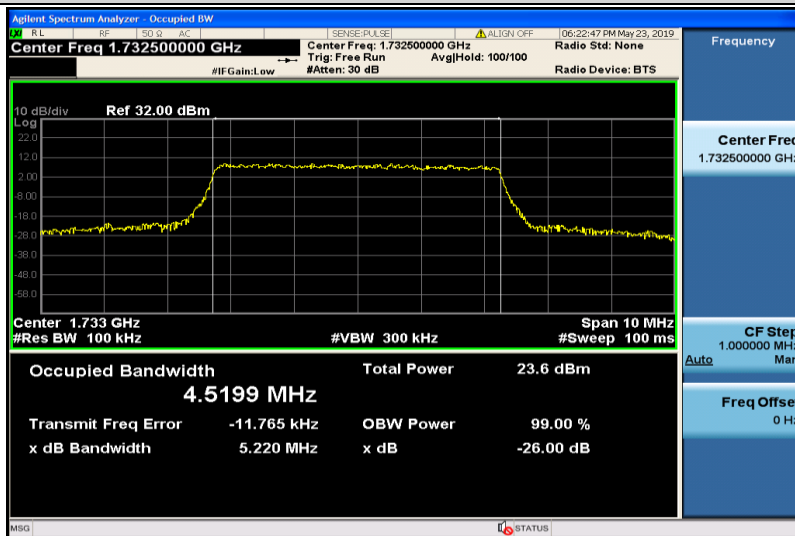

Band4-5MHz-QPSK-20175-25RB#0-4.5199