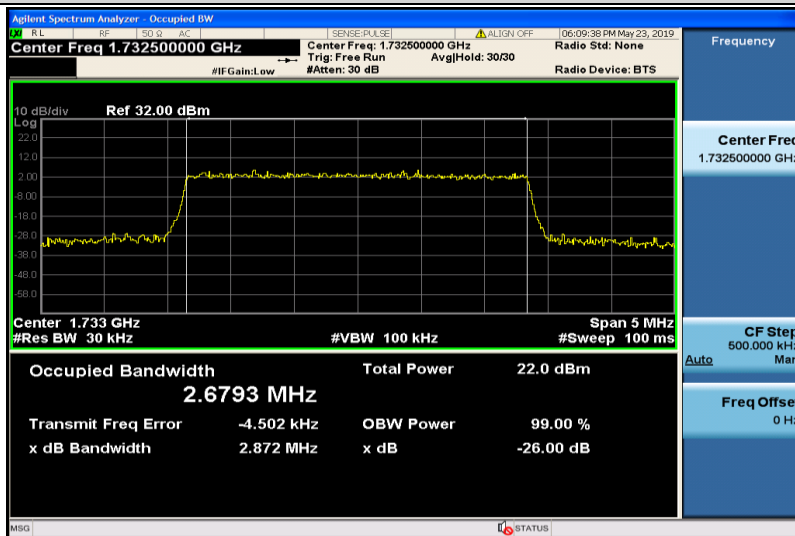

Band4-3MHz-QPSK-19965-15RB#0-2.6798

Band4-3MHz-QPSK-20175-15RB#0-2.6775

Band4-3MHz-QPSK-20385-15RB#0-2.6793

Band4-3MHz-16QAM-19965-15RB#0-2.6767

Band4-3MHz-16QAM-20175-15RB#0-2.6793

Band4-3MHz-16QAM-20385-15RB#0-2.6725