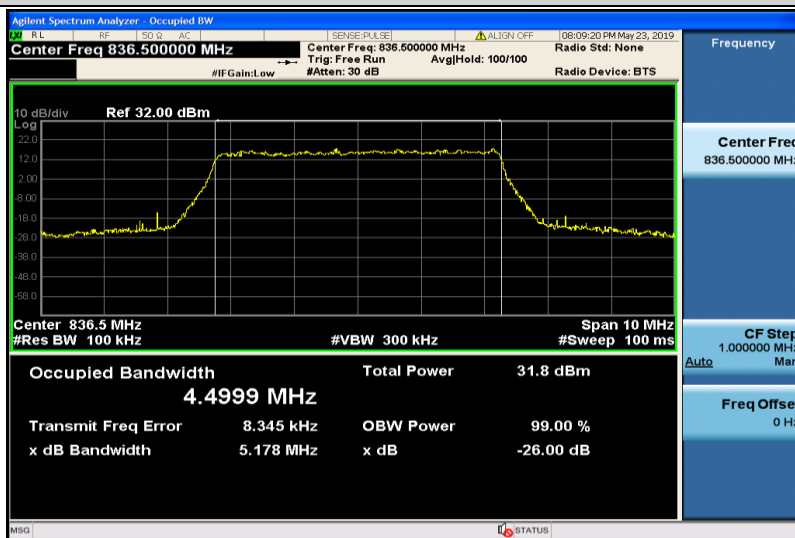

Band5-5MHz-QPSK-20525-25RB#0-4.4999