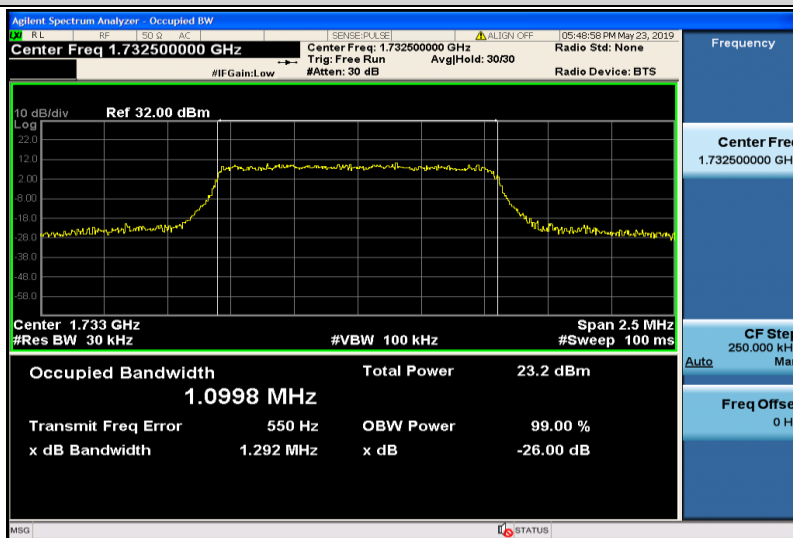

Band4-1.4MHz-QPSK-20175-6RB#0-1.0998