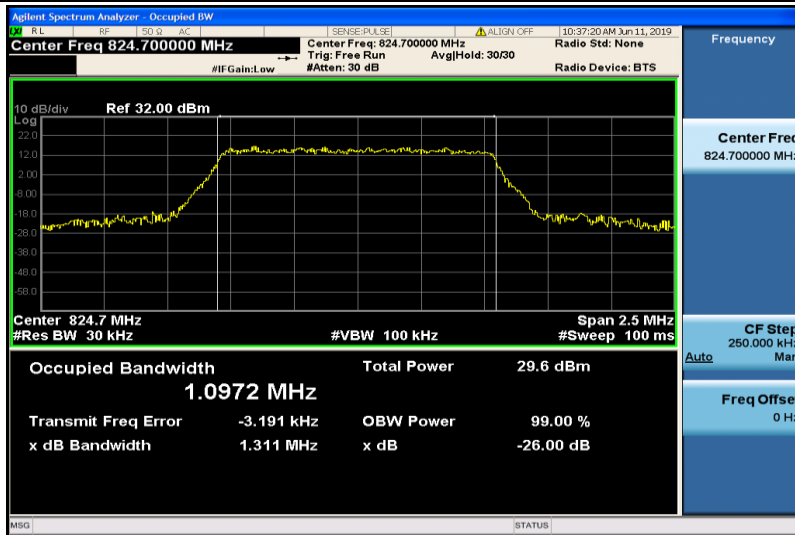

Band5-1.4MHz-16QAM-20407-6RB#0-1.0972