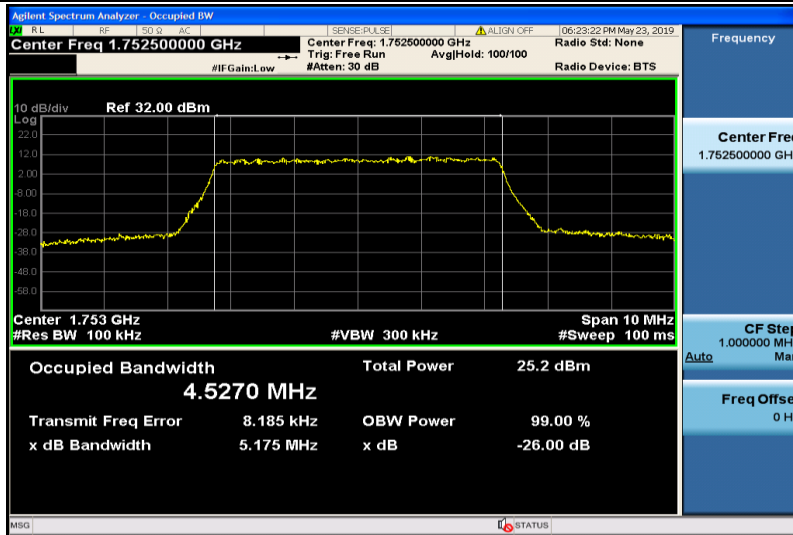

Band4-5MHz-QPSK-20375-25RB#0-4.5270