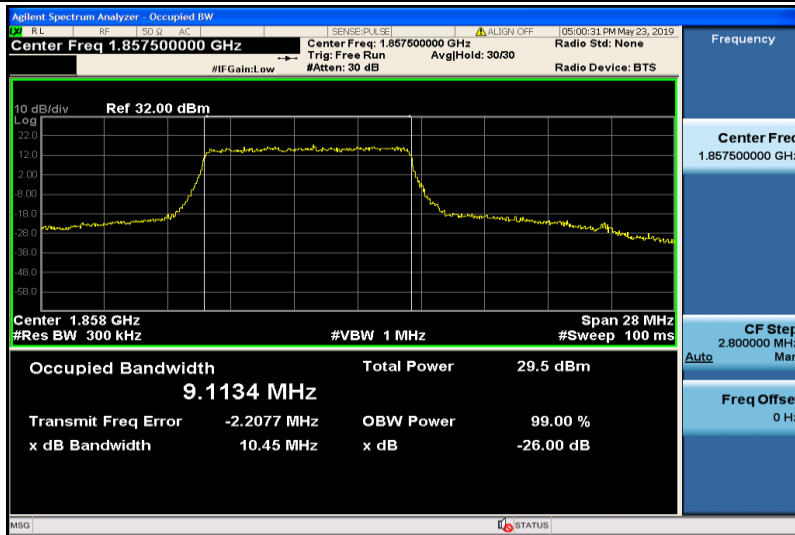

Band2-10MHz-QPSK-18650-50RB#0-8.9575

Band2-10MHz-QPSK-18900-50RB#0-8.9486

Band2-10MHz-QPSK-19150-50RB#0-8.9834

Band2-10MHz-16QAM-18650-50RB#0-8.9558

Band2-10MHz-16QAM-18900-50RB#0-8.9552

Band2-10MHz-16QAM-19150-50RB#0-8.9717