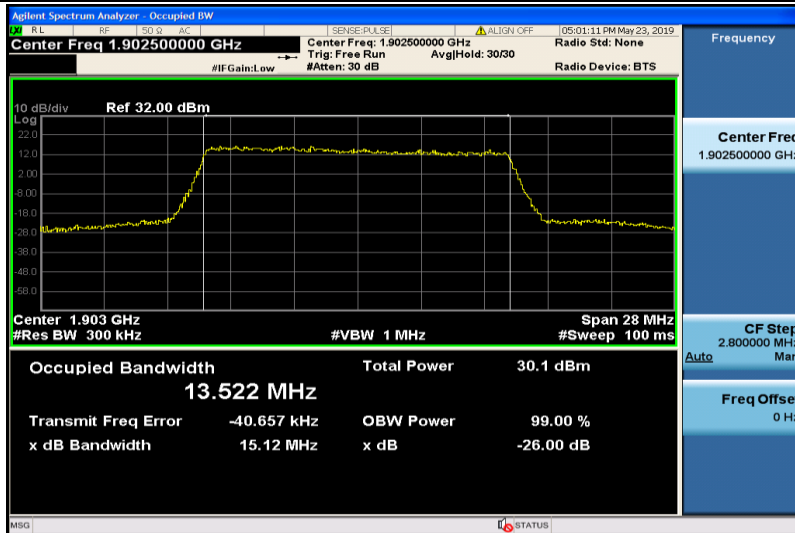

Band2-15MHz-QPSK-19125-75RB#0-13.522