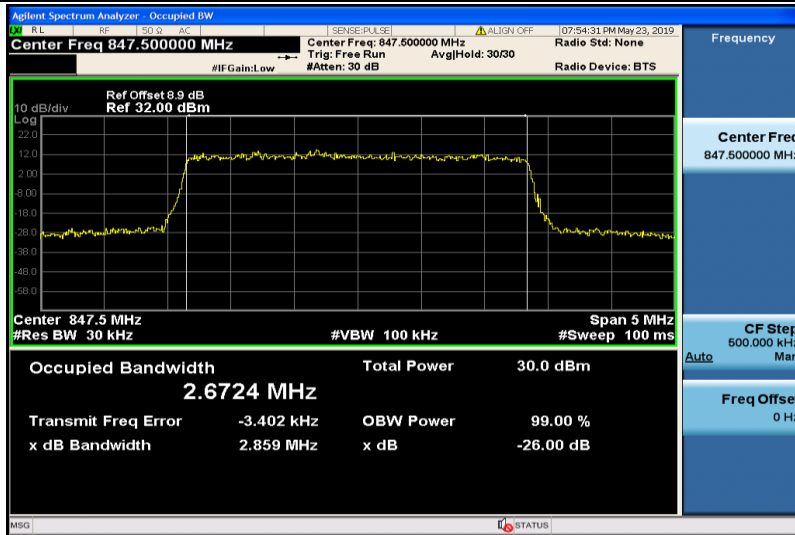

Band5-3MHz-QPSK-20415-15RB#0-2.6743

Band5-3MHz-QPSK-20525-15RB#0-2.6748

Band5-3MHz-QPSK-20635-15RB#0-2.6769

Band5-3MHz-16QAM-20415-15RB#0-2.6732

Band5-3MHz-16QAM-20525-15RB#0-2.6731

Band5-3MHz-16QAM-20635-15RB#0-2.6724