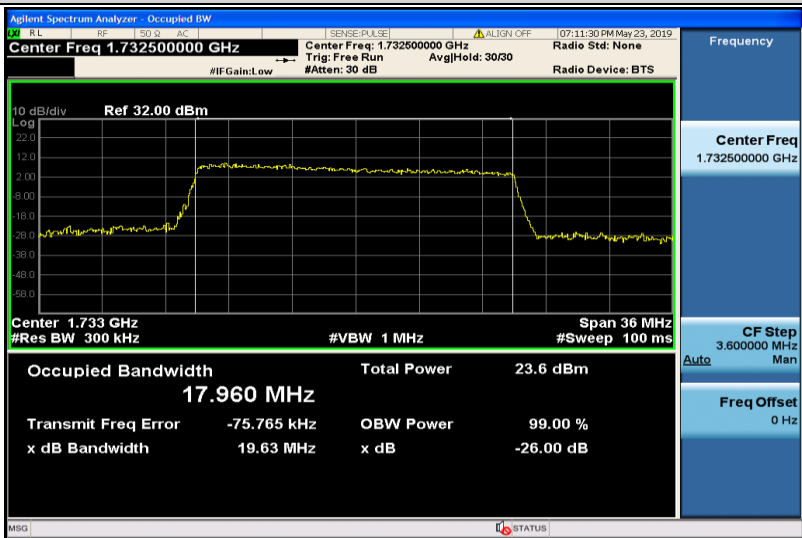

Band4-20MHz-QPSK-20050-100RB#0-17.927

Band4-20MHz-QPSK-20175-100RB#0-17.920

Band4-20MHz-QPSK-20300-100RB#0-18.001

Band4-20MHz-16QAM-20050-100RB#0-17.872

Band4-20MHz-16QAM-20175-100RB#0-17.960

Band4-20MHz-16QAM-20300-100RB#0-18.025