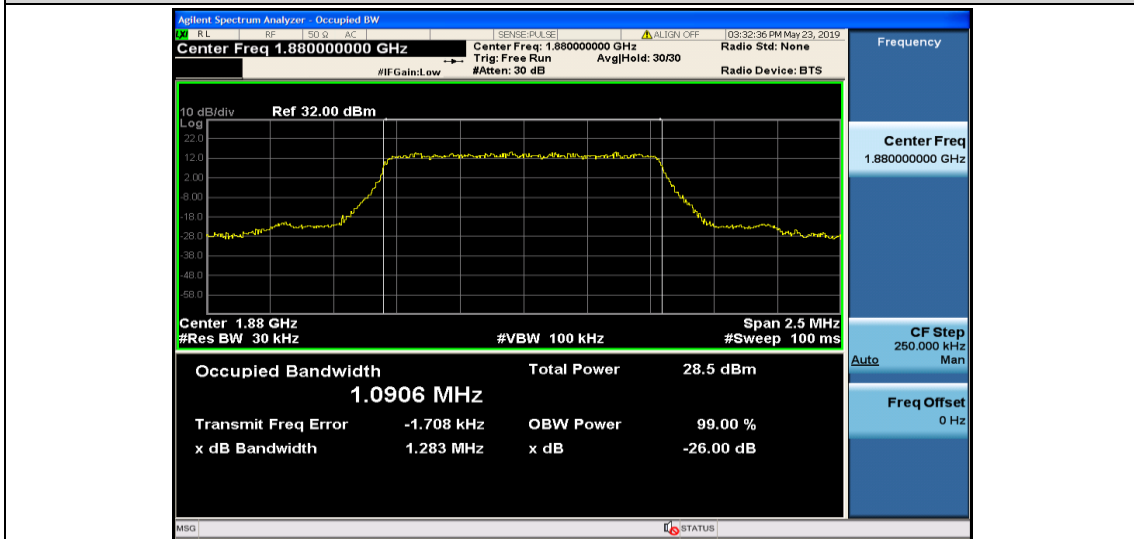

Band2-1.4MHz-QPSK-18900-6RB#0-1.0906