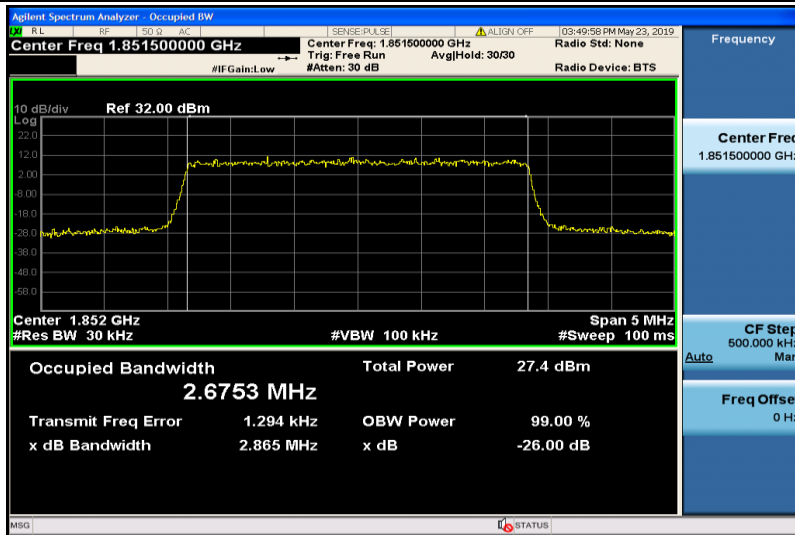

Band2-3MHz-16QAM-18615-15RB#0-2.6753