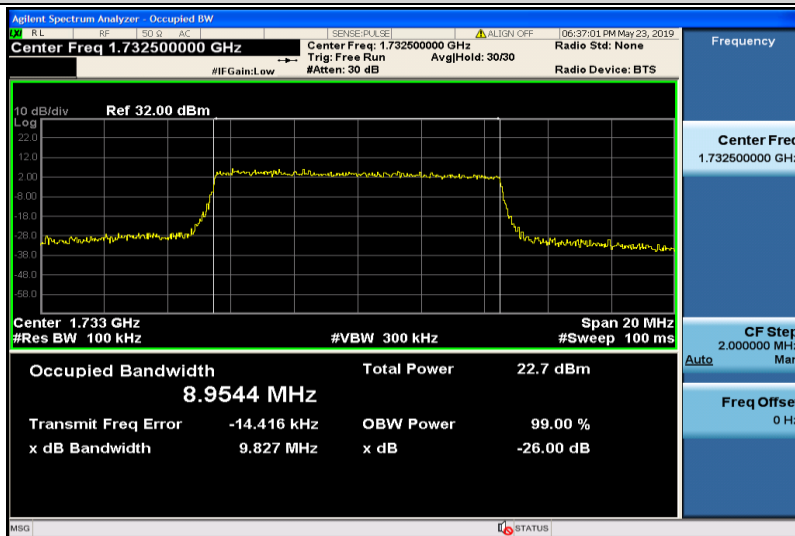

Band4-10MHz-QPSK-20000-50RB#0-8.9549

Band4-10MHz-QPSK-20175-50RB#0-8.9426

Band4-10MHz-QPSK-20350-50RB#0-8.9723

Band4-10MHz-16QAM-20000-50RB#0-8.9557

Band4-10MHz-16QAM-20175-50RB#0-8.9544

Band4-10MHz-16QAM-20350-50RB#0-8.9406