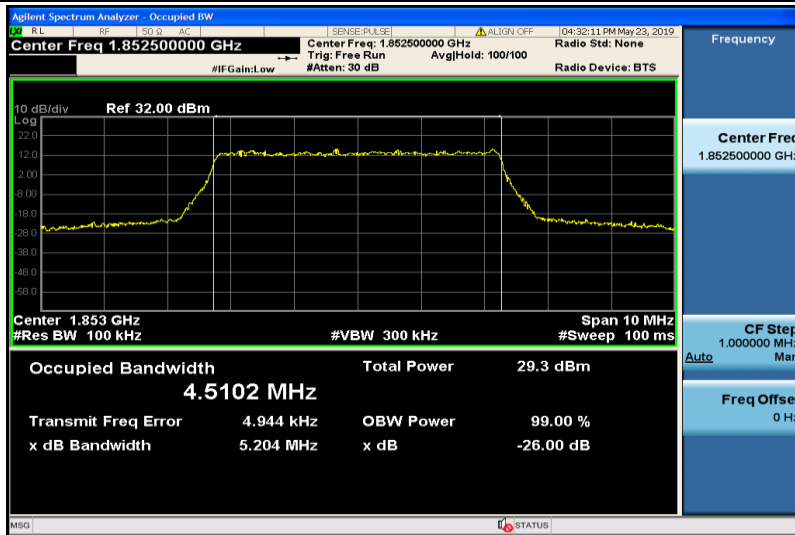

Band2-3MHz-QPSK-18615-15RB#0-2.6802

Band2-3MHz-QPSK-18900-15RB#0-2.6793

Band2-3MHz-QPSK-19185-15RB#0-2.6789

Band2-3MHz-16QAM-18615-15RB#0-2.6753

Band2-3MHz-16QAM-18900-15RB#0-2.6790

Band2-3MHz-16QAM-19185-15RB#0-2.6756