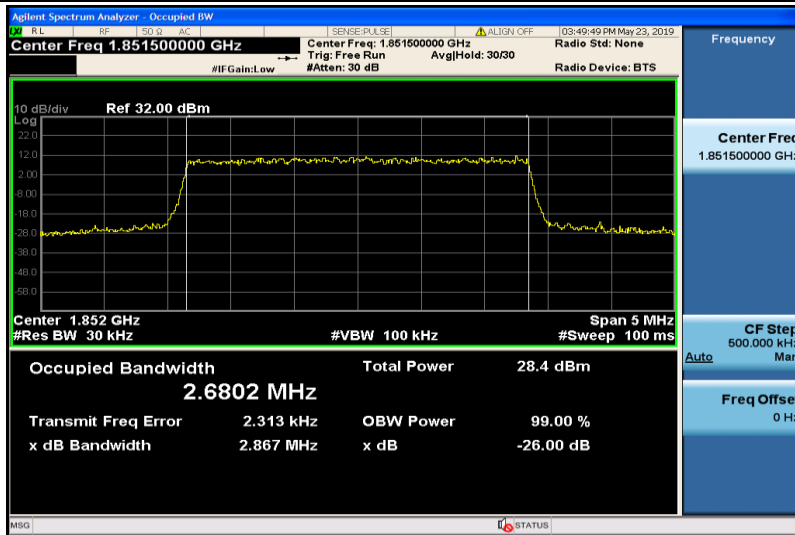

# Test Graphs

Band2-1.4MHz-QPSK-18607-6RB#0-1.0953

Band2-1.4MHz-QPSK-18900-6RB#0-1.0906

Band2-1.4MHz-QPSK-19193-6RB#0-1.0992

Band2-1.4MHz-16QAM-18607-6RB#0-1.0891

Band2-1.4MHz-16QAM-18900-6RB#0-1.0975

Band2-1.4MHz-16QAM-19193-6RB#0-1.0907