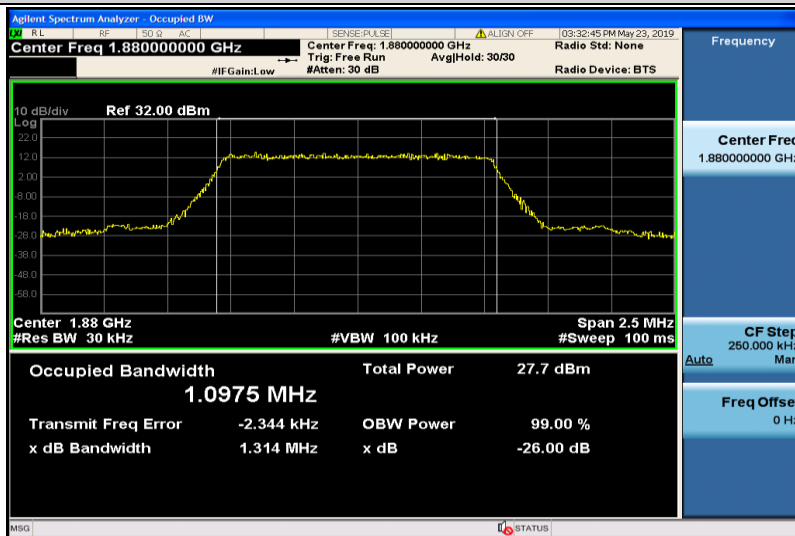

# Test Graphs

Band2-1.4MHz-QPSK-18607-6RB#0-1.0953

Band2-1.4MHz-QPSK-18900-6RB#0-1.0906

Band2-1.4MHz-QPSK-19193-6RB#0-1.0992

Band2-1.4MHz-16QAM-18607-6RB#0-1.0891

Band2-1.4MHz-16QAM-18900-6RB#0-1.0975

Band2-1.4MHz-16QAM-19193-6RB#0-1.0907