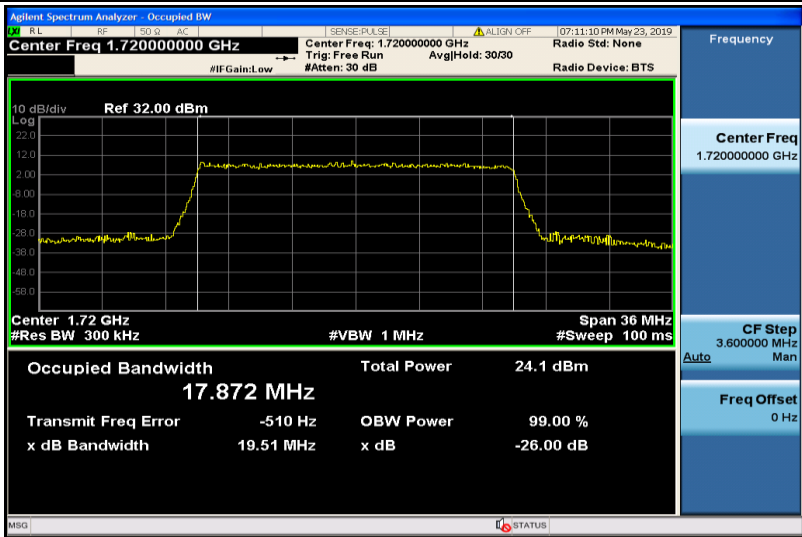

Band4-20MHz-QPSK-20050-100RB#0-17.927

Band4-20MHz-QPSK-20175-100RB#0-17.920

Band4-20MHz-QPSK-20300-100RB#0-18.001

Band4-20MHz-16QAM-20050-100RB#0-17.872

Band4-20MHz-16QAM-20175-100RB#0-17.960

Band4-20MHz-16QAM-20300-100RB#0-18.025