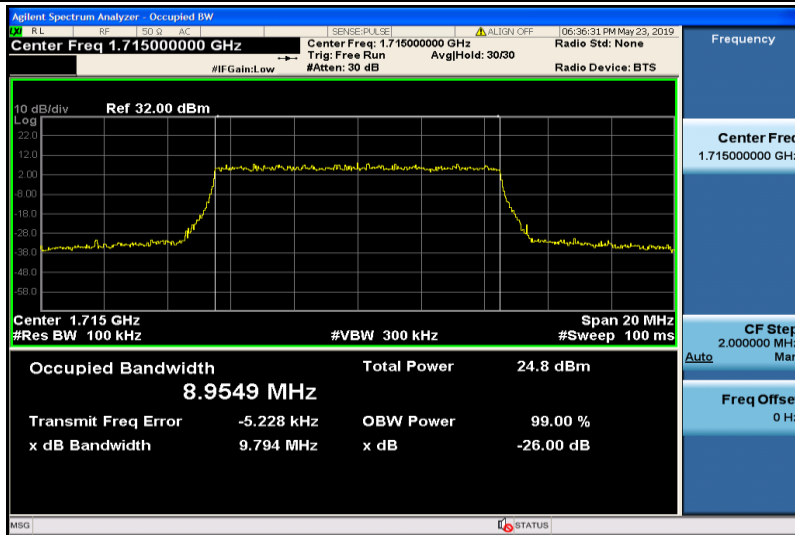

Band4-5MHz-QPSK-19975-25RB#0-4.5099

Band4-5MHz-QPSK-20175-25RB#0-4.5199

Band4-5MHz-QPSK-20375-25RB#0-4.5270

Band4-5MHz-16QAM-19975-25RB#0-4.5316

Band4-5MHz-16QAM-20175-25RB#0-4.5376

Band4-5MHz-16QAM-20375-25RB#0-4.5102