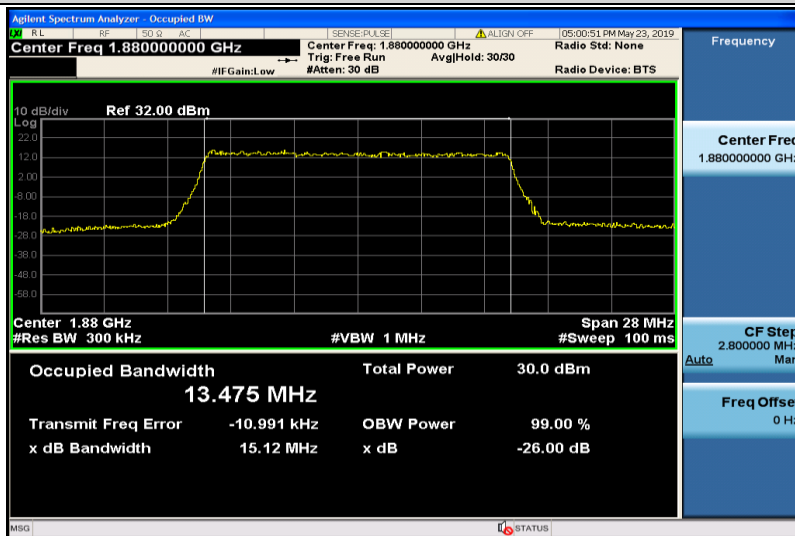

Band2-15MHz-QPSK-18900-75RB#0-13.475