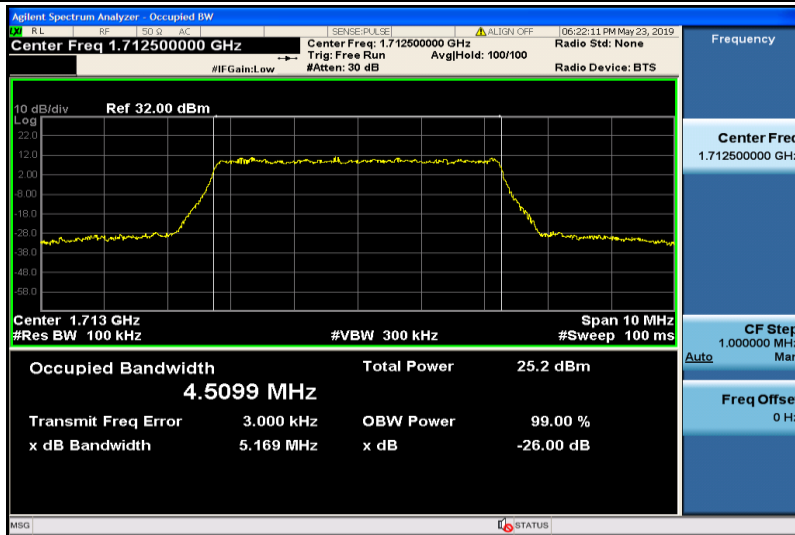

Band4-3MHz-QPSK-19965-15RB#0-2.6798

Band4-3MHz-QPSK-20175-15RB#0-2.6775

Band4-3MHz-QPSK-20385-15RB#0-2.6793

Band4-3MHz-16QAM-19965-15RB#0-2.6767

Band4-3MHz-16QAM-20175-15RB#0-2.6793

Band4-3MHz-16QAM-20385-15RB#0-2.6725