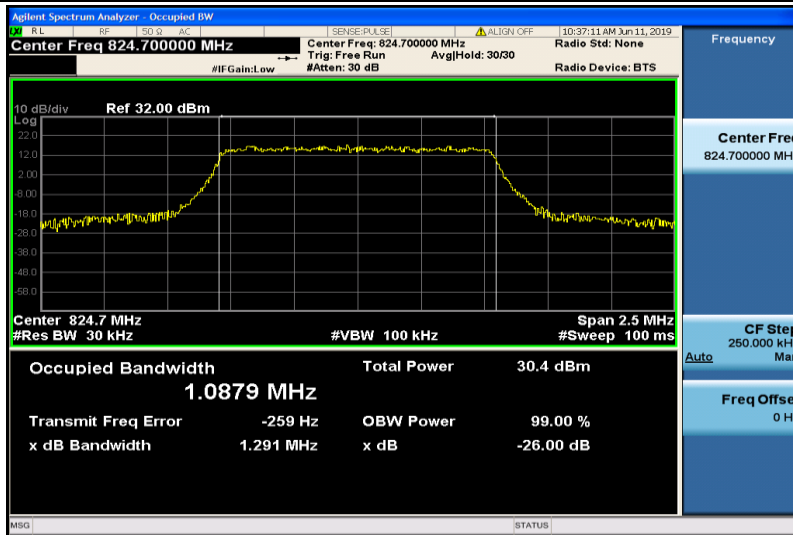

Band4-20MHz-QPSK-20050-100RB#0-17.927

Band4-20MHz-QPSK-20175-100RB#0-17.920

Band4-20MHz-QPSK-20300-100RB#0-18.001

Band4-20MHz-16QAM-20050-100RB#0-17.872

Band4-20MHz-16QAM-20175-100RB#0-17.960

Band4-20MHz-16QAM-20300-100RB#0-18.025