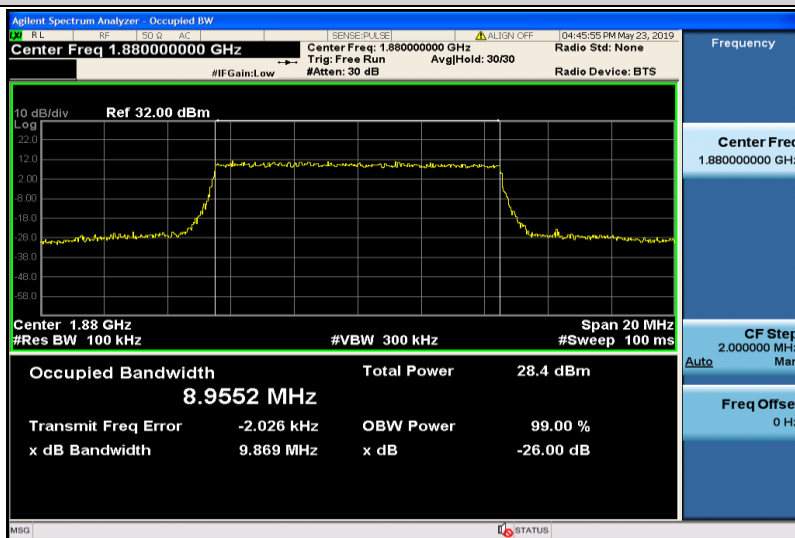

Band2-10MHz-QPSK-18650-50RB#0-8.9575

Band2-10MHz-QPSK-18900-50RB#0-8.9486

Band2-10MHz-QPSK-19150-50RB#0-8.9834

Band2-10MHz-16QAM-18650-50RB#0-8.9558

Band2-10MHz-16QAM-18900-50RB#0-8.9552

Band2-10MHz-16QAM-19150-50RB#0-8.9717