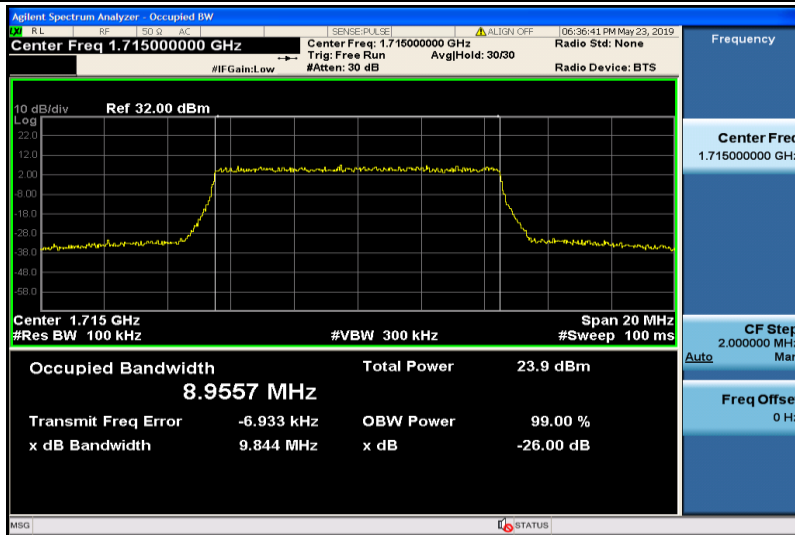

Band4-10MHz-16QAM-20000-50RB#0-8.9557