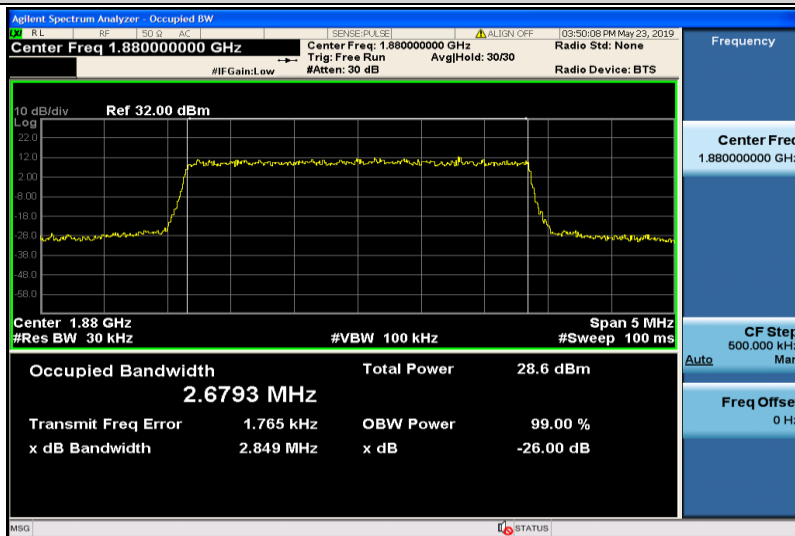

Band2-3MHz-QPSK-18900-15RB#0-2.6793