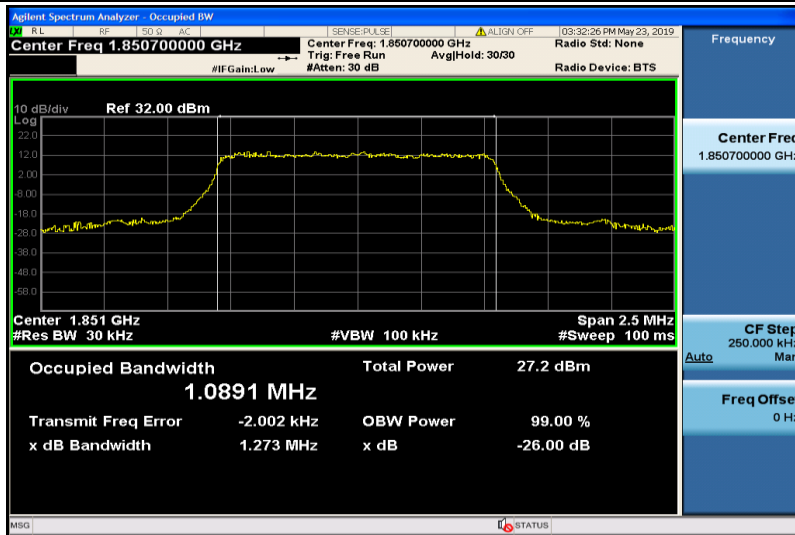

# Test Graphs

Band2-1.4MHz-QPSK-18607-6RB#0-1.0953

Band2-1.4MHz-QPSK-18900-6RB#0-1.0906

Band2-1.4MHz-QPSK-19193-6RB#0-1.0992

Band2-1.4MHz-16QAM-18607-6RB#0-1.0891

Band2-1.4MHz-16QAM-18900-6RB#0-1.0975

Band2-1.4MHz-16QAM-19193-6RB#0-1.0907