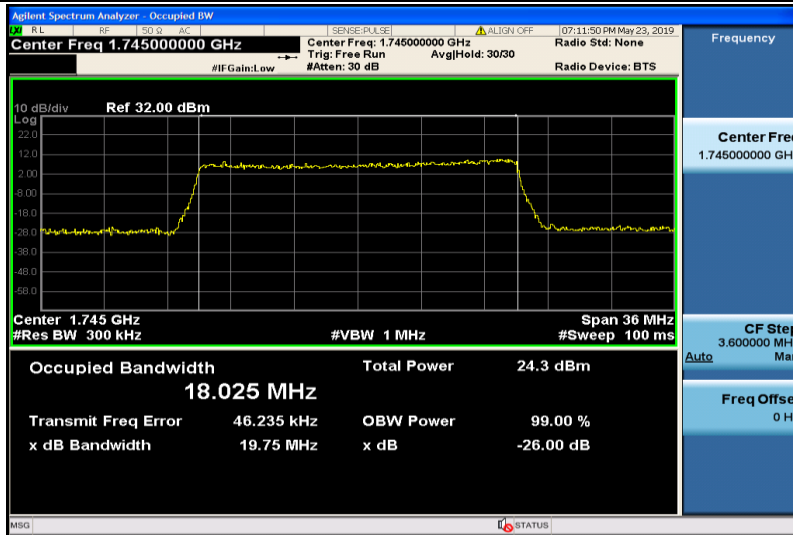

Band4-20MHz-QPSK-20050-100RB#0-17.927

Band4-20MHz-QPSK-20175-100RB#0-17.920

Band4-20MHz-QPSK-20300-100RB#0-18.001

Band4-20MHz-16QAM-20050-100RB#0-17.872

Band4-20MHz-16QAM-20175-100RB#0-17.960

Band4-20MHz-16QAM-20300-100RB#0-18.025