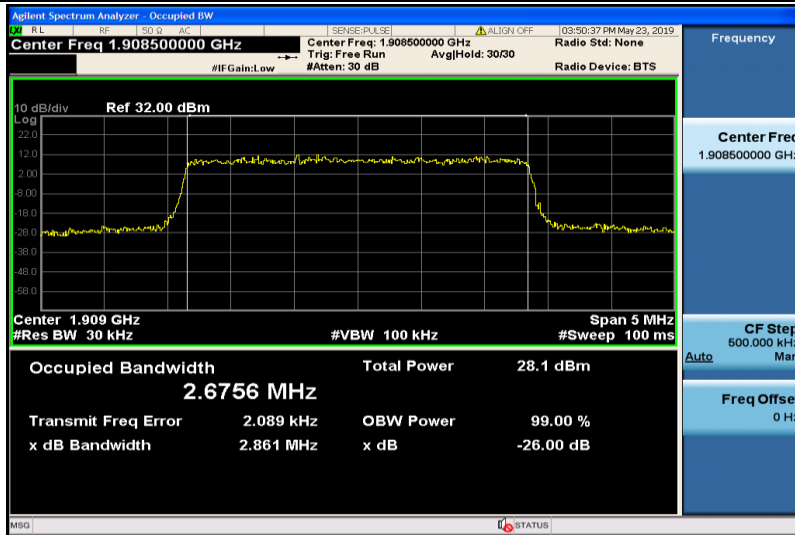

Band2-3MHz-QPSK-18615-15RB#0-2.6802

Band2-3MHz-QPSK-18900-15RB#0-2.6793

Band2-3MHz-QPSK-19185-15RB#0-2.6789

Band2-3MHz-16QAM-18615-15RB#0-2.6753

Band2-3MHz-16QAM-18900-15RB#0-2.6790

Band2-3MHz-16QAM-19185-15RB#0-2.6756