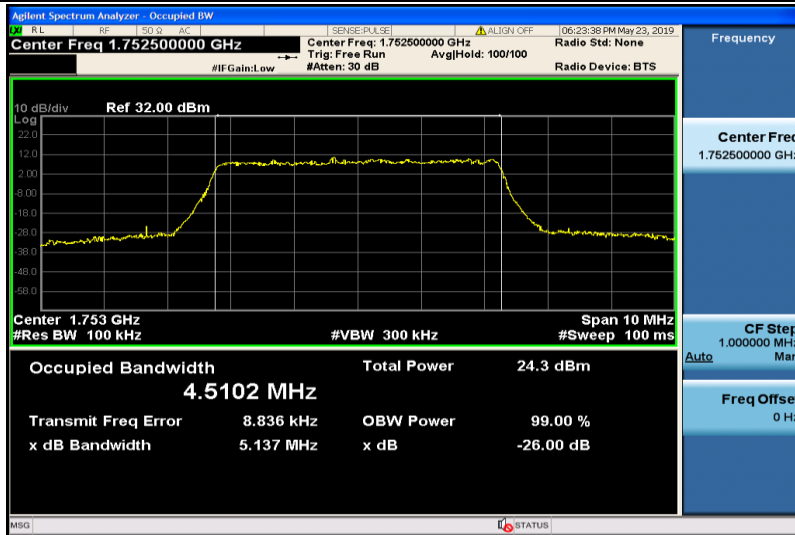

Band4-5MHz-QPSK-19975-25RB#0-4.5099

Band4-5MHz-QPSK-20175-25RB#0-4.5199

Band4-5MHz-QPSK-20375-25RB#0-4.5270

Band4-5MHz-16QAM-19975-25RB#0-4.5316

Band4-5MHz-16QAM-20175-25RB#0-4.5376

Band4-5MHz-16QAM-20375-25RB#0-4.5102