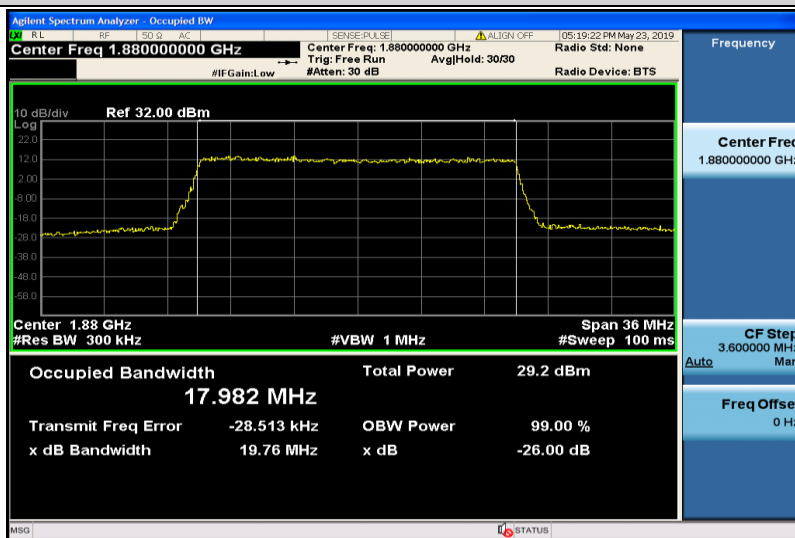

Band2-20MHz-QPSK-18700-100RB#0-17.941

Band2-20MHz-QPSK-18900-100RB#0-17.937

Band2-20MHz-QPSK-19100-100RB#0-17.890

Band2-20MHz-16QAM-18700-100RB#0-17.902

Band2-20MHz-16QAM-18900-100RB#0-17.982

Band2-20MHz-16QAM-19100-100RB#0-17.893