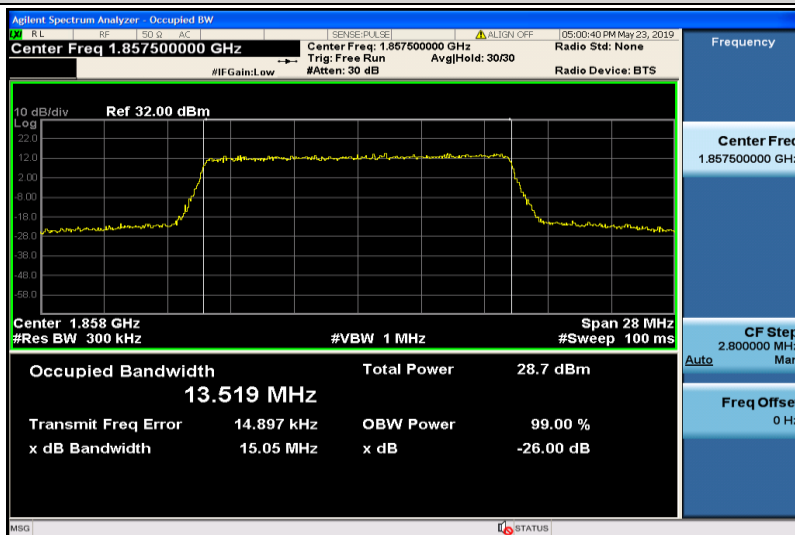

Band2-15MHz-16QAM-18675-75RB#0-13.519