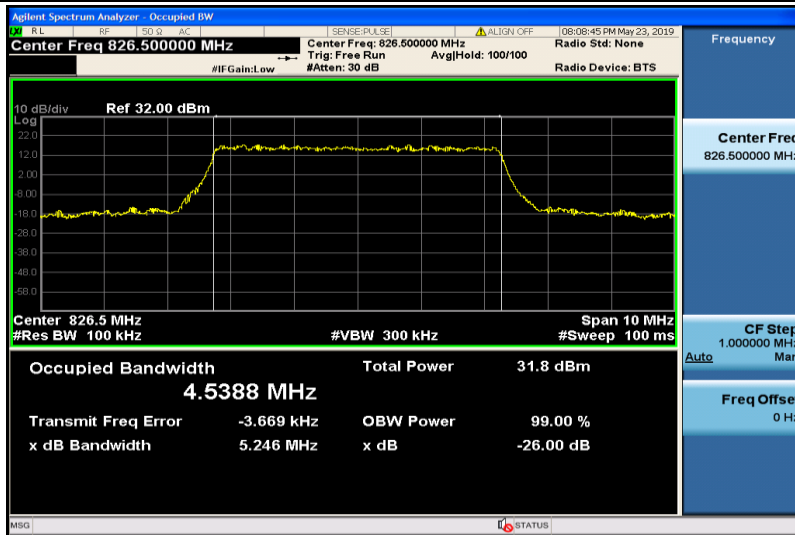

Band5-3MHz-QPSK-20415-15RB#0-2.6743

Band5-3MHz-QPSK-20525-15RB#0-2.6748

Band5-3MHz-QPSK-20635-15RB#0-2.6769

Band5-3MHz-16QAM-20415-15RB#0-2.6732

Band5-3MHz-16QAM-20525-15RB#0-2.6731

Band5-3MHz-16QAM-20635-15RB#0-2.6724