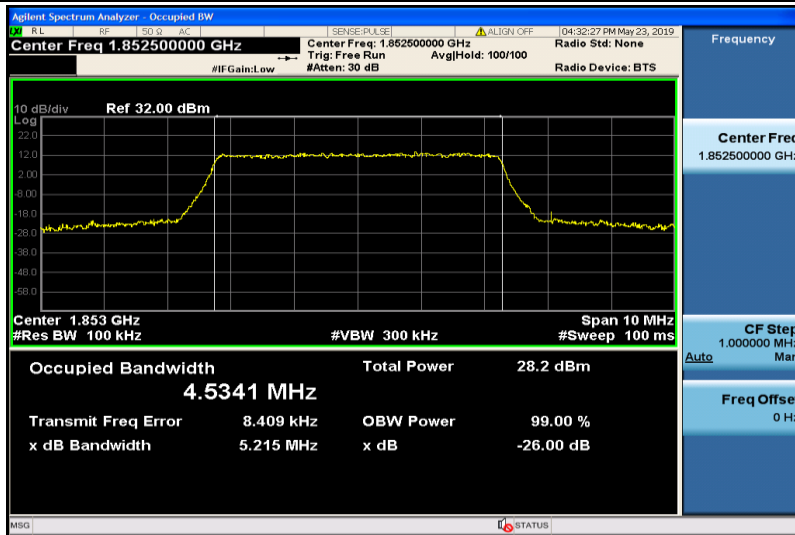

Band2-5MHz-16QAM-18625-25RB#0-4.5341