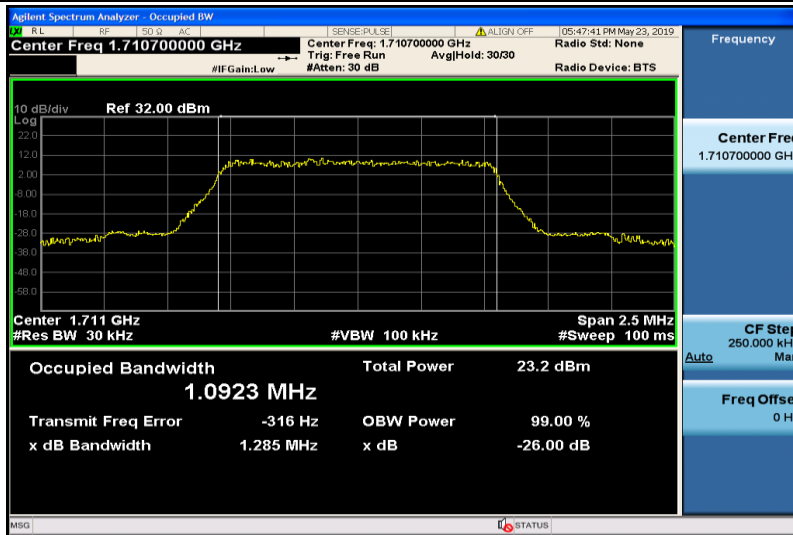

Band4-1.4MHz-16QAM-19957-6RB#0-1.0923