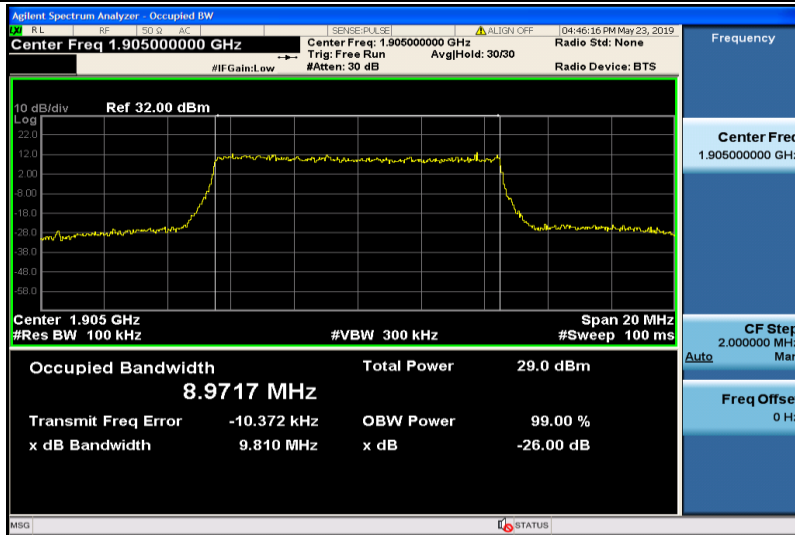

Band2-10MHz-QPSK-18650-50RB#0-8.9575

Band2-10MHz-QPSK-18900-50RB#0-8.9486

Band2-10MHz-QPSK-19150-50RB#0-8.9834

Band2-10MHz-16QAM-18650-50RB#0-8.9558

Band2-10MHz-16QAM-18900-50RB#0-8.9552

Band2-10MHz-16QAM-19150-50RB#0-8.9717