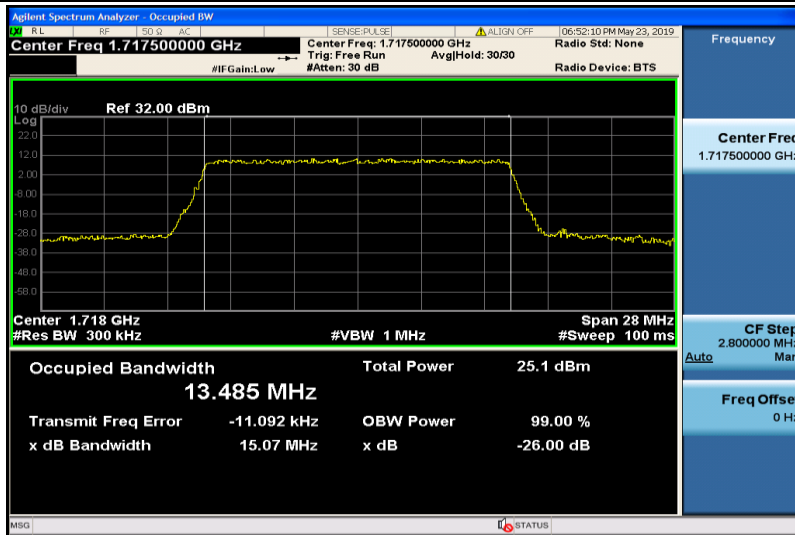

Band4-10MHz-QPSK-20000-50RB#0-8.9549

Band4-10MHz-QPSK-20175-50RB#0-8.9426

Band4-10MHz-QPSK-20350-50RB#0-8.9723

Band4-10MHz-16QAM-20000-50RB#0-8.9557

Band4-10MHz-16QAM-20175-50RB#0-8.9544

Band4-10MHz-16QAM-20350-50RB#0-8.9406