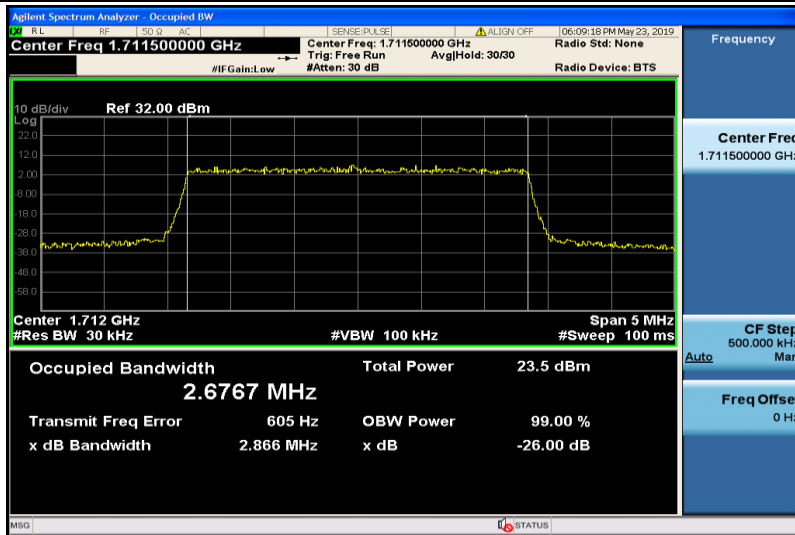

Band4-3MHz-QPSK-19965-15RB#0-2.6798

Band4-3MHz-QPSK-20175-15RB#0-2.6775

Band4-3MHz-QPSK-20385-15RB#0-2.6793

Band4-3MHz-16QAM-19965-15RB#0-2.6767

Band4-3MHz-16QAM-20175-15RB#0-2.6793

Band4-3MHz-16QAM-20385-15RB#0-2.6725