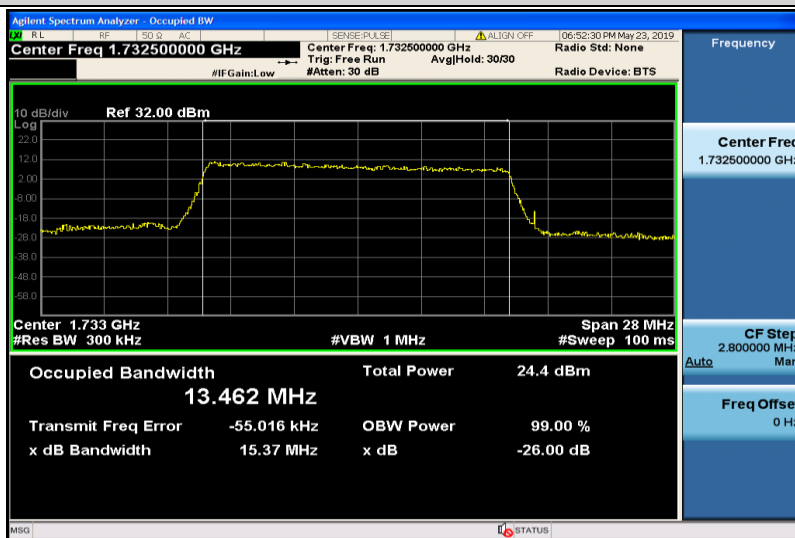

Band4-15MHz-QPSK-20175-75RB#0-13.462