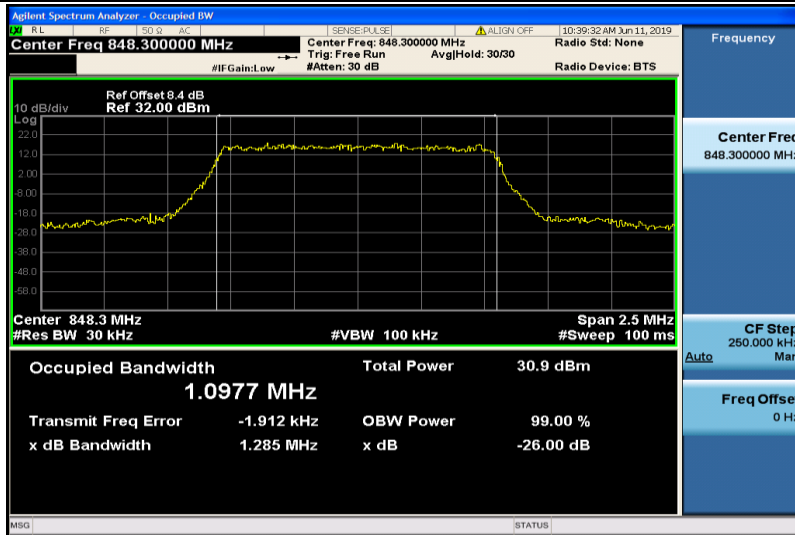

Band5-1.4MHz-QPSK-20643-6RB#0-1.0977