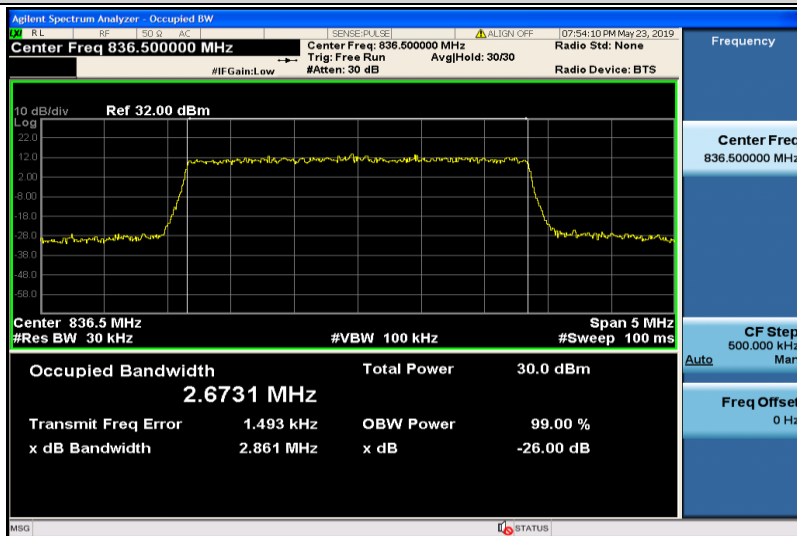

Band5-3MHz-QPSK-20415-15RB#0-2.6743

Band5-3MHz-QPSK-20525-15RB#0-2.6748

Band5-3MHz-QPSK-20635-15RB#0-2.6769

Band5-3MHz-16QAM-20415-15RB#0-2.6732

Band5-3MHz-16QAM-20525-15RB#0-2.6731

Band5-3MHz-16QAM-20635-15RB#0-2.6724