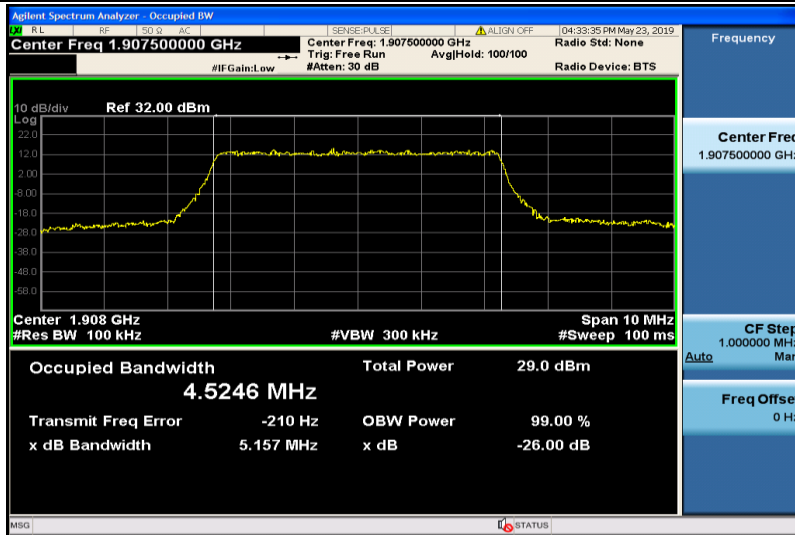

Band2-5MHz-QPSK-18625-25RB#0-4.5102

Band2-5MHz-QPSK-18900-25RB#0-4.5161

Band2-5MHz-QPSK-19175-25RB#0-4.5373

Band2-5MHz-16QAM-18625-25RB#0-4.5341

Band2-5MHz-16QAM-18900-25RB#0-4.5348

Band2-5MHz-16QAM-19175-25RB#0-4.5246