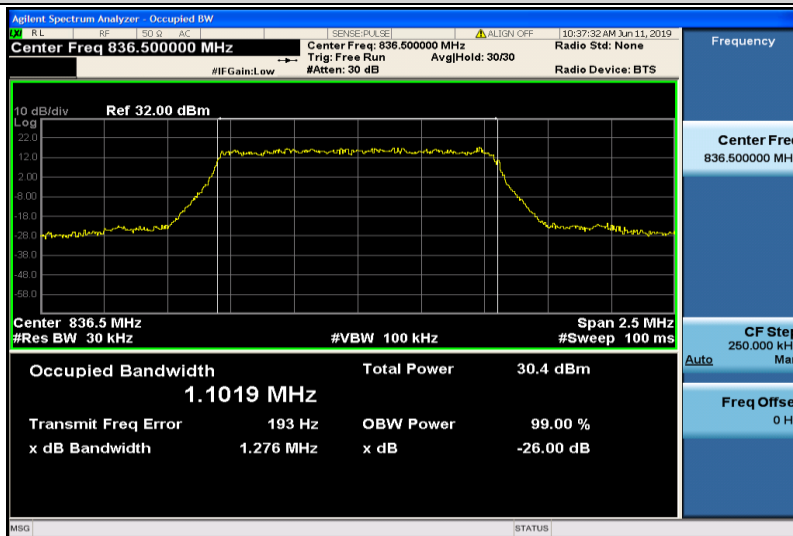

Band5-1.4MHz-QPSK-20525-6RB#0-1.1019