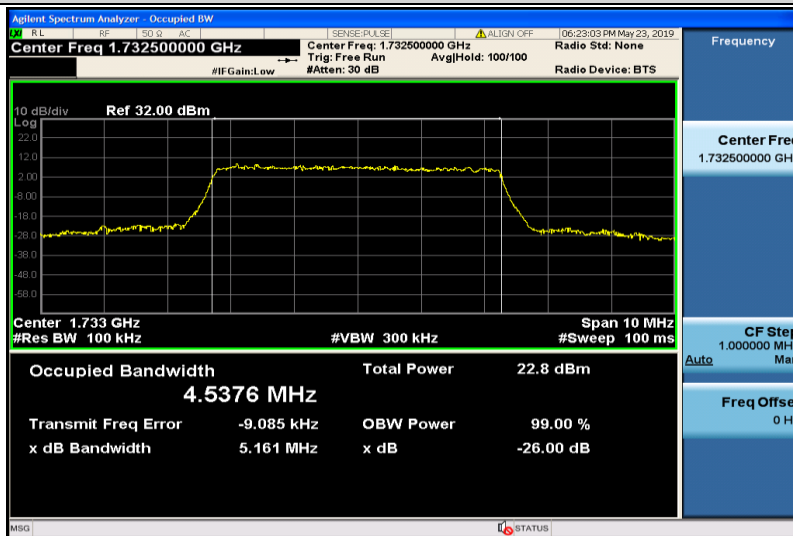

Band4-5MHz-QPSK-19975-25RB#0-4.5099

Band4-5MHz-QPSK-20175-25RB#0-4.5199

Band4-5MHz-QPSK-20375-25RB#0-4.5270

Band4-5MHz-16QAM-19975-25RB#0-4.5316

Band4-5MHz-16QAM-20175-25RB#0-4.5376

Band4-5MHz-16QAM-20375-25RB#0-4.5102