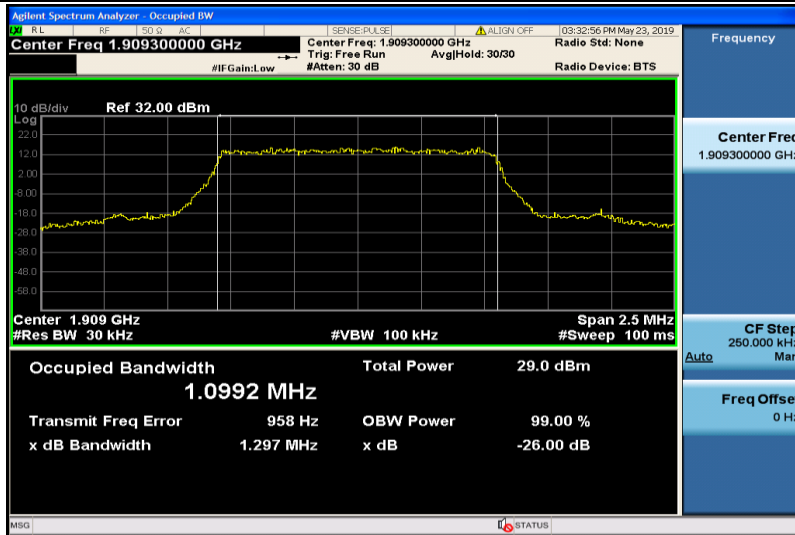

Band2-1.4MHz-QPSK-19193-6RB#0-1.0992