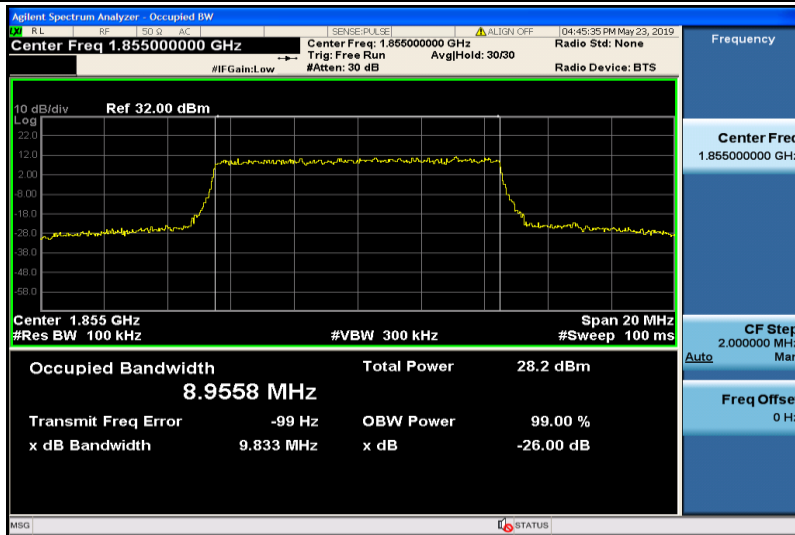

Band2-10MHz-QPSK-18650-50RB#0-8.9575

Band2-10MHz-QPSK-18900-50RB#0-8.9486

Band2-10MHz-QPSK-19150-50RB#0-8.9834

Band2-10MHz-16QAM-18650-50RB#0-8.9558

Band2-10MHz-16QAM-18900-50RB#0-8.9552

Band2-10MHz-16QAM-19150-50RB#0-8.9717