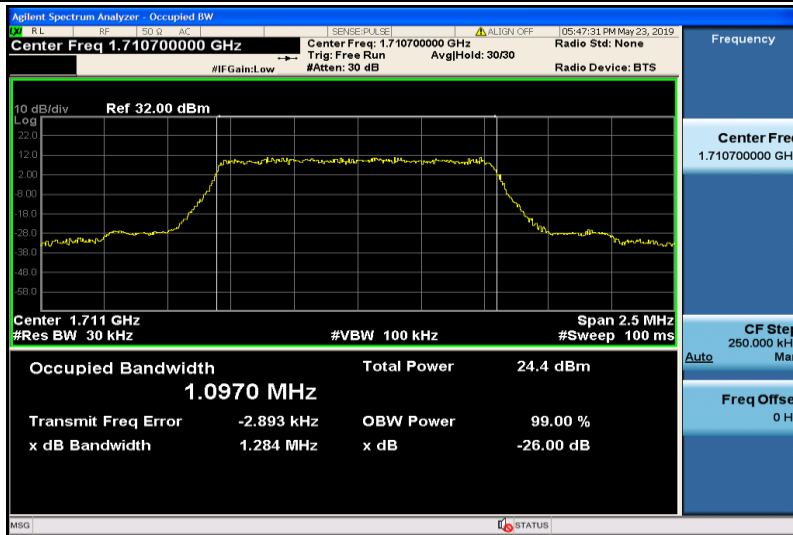

Band2-20MHz-QPSK-18700-100RB#0-17.941

Band2-20MHz-QPSK-18900-100RB#0-17.937

Band2-20MHz-QPSK-19100-100RB#0-17.890

Band2-20MHz-16QAM-18700-100RB#0-17.902

Band2-20MHz-16QAM-18900-100RB#0-17.982

Band2-20MHz-16QAM-19100-100RB#0-17.893