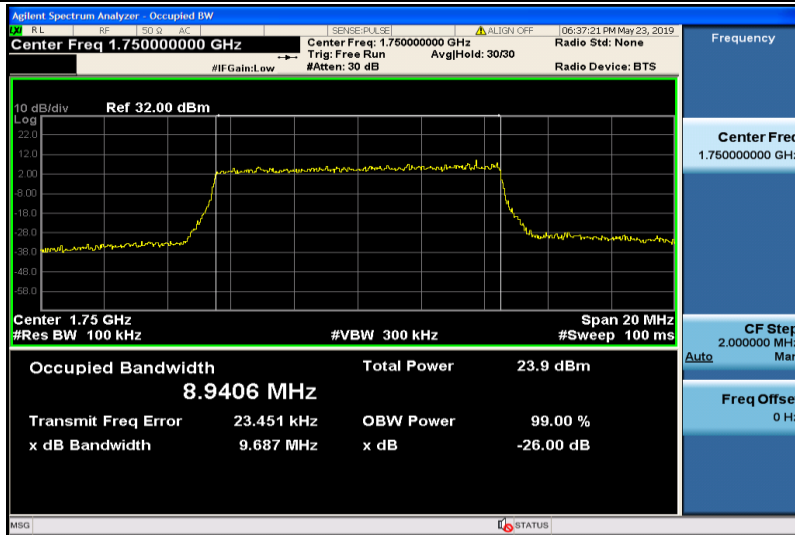

Band4-10MHz-QPSK-20000-50RB#0-8.9549

Band4-10MHz-QPSK-20175-50RB#0-8.9426

Band4-10MHz-QPSK-20350-50RB#0-8.9723

Band4-10MHz-16QAM-20000-50RB#0-8.9557

Band4-10MHz-16QAM-20175-50RB#0-8.9544

Band4-10MHz-16QAM-20350-50RB#0-8.9406