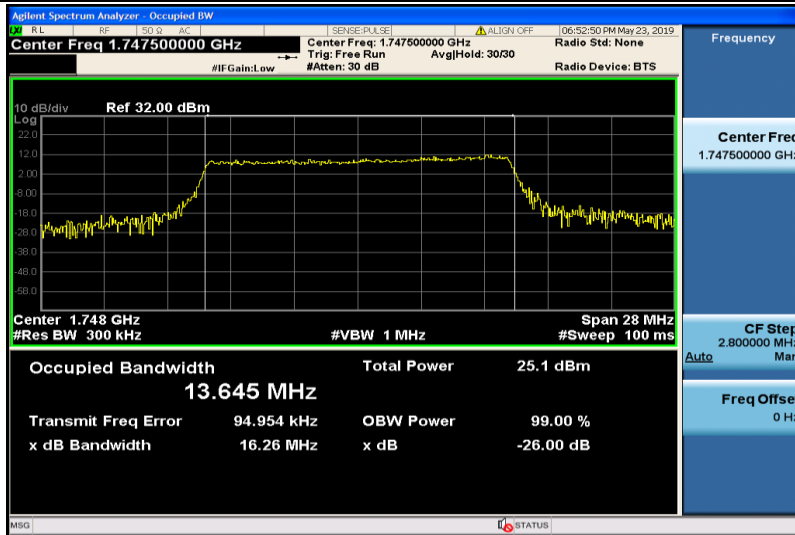

Band4-15MHz-QPSK-20325-75RB#0-13.645