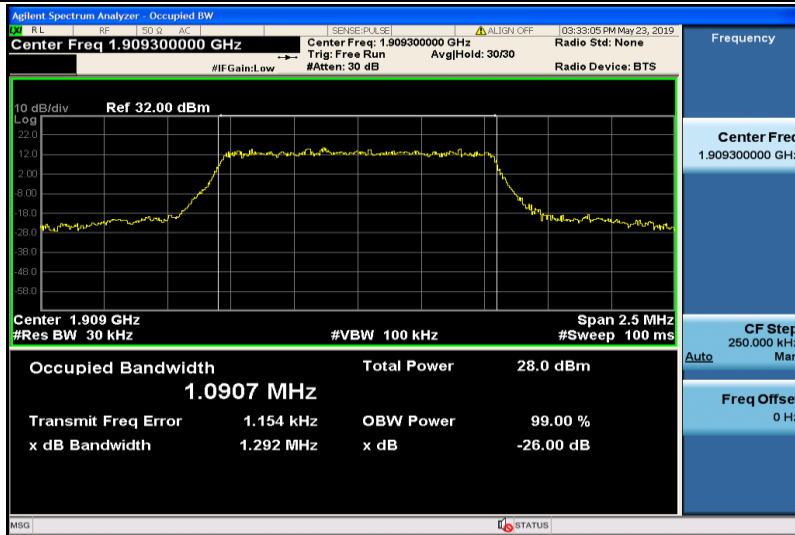

# Test Graphs

Band2-1.4MHz-QPSK-18607-6RB#0-1.0953

Band2-1.4MHz-QPSK-18900-6RB#0-1.0906

Band2-1.4MHz-QPSK-19193-6RB#0-1.0992

Band2-1.4MHz-16QAM-18607-6RB#0-1.0891

Band2-1.4MHz-16QAM-18900-6RB#0-1.0975

Band2-1.4MHz-16QAM-19193-6RB#0-1.0907