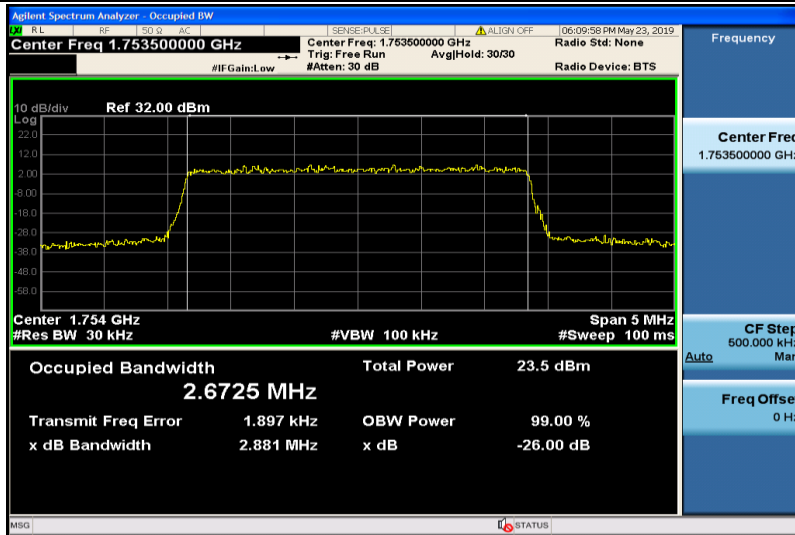

Band4-3MHz-QPSK-19965-15RB#0-2.6798

Band4-3MHz-QPSK-20175-15RB#0-2.6775

Band4-3MHz-QPSK-20385-15RB#0-2.6793

Band4-3MHz-16QAM-19965-15RB#0-2.6767

Band4-3MHz-16QAM-20175-15RB#0-2.6793

Band4-3MHz-16QAM-20385-15RB#0-2.6725