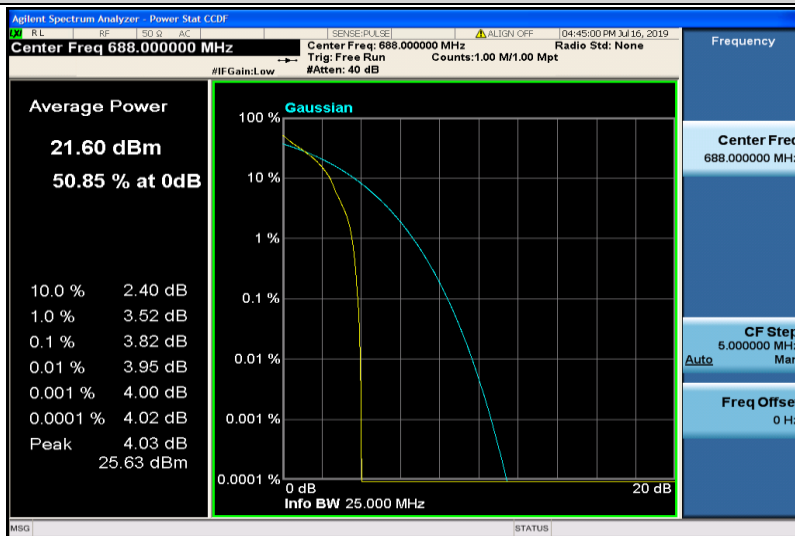

Band71-20MHz-QPSK-133322-100RB#0