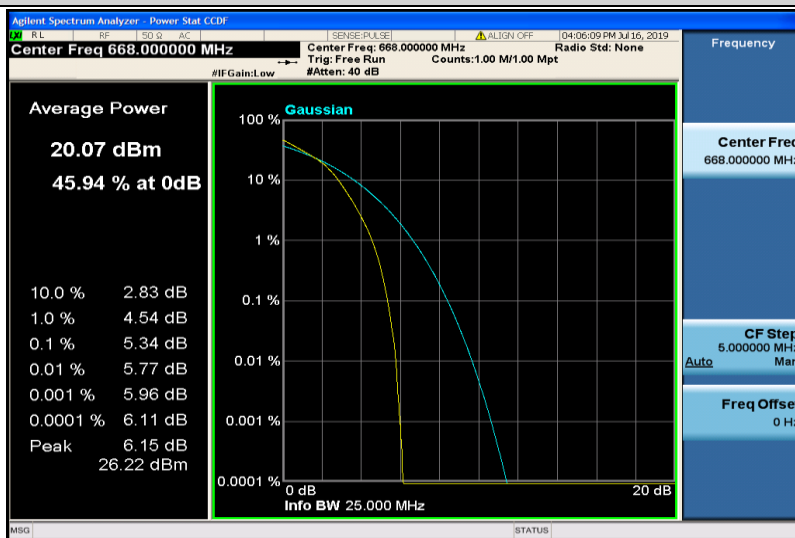

Band71-10MHz-16QAM-133172-1RB#0