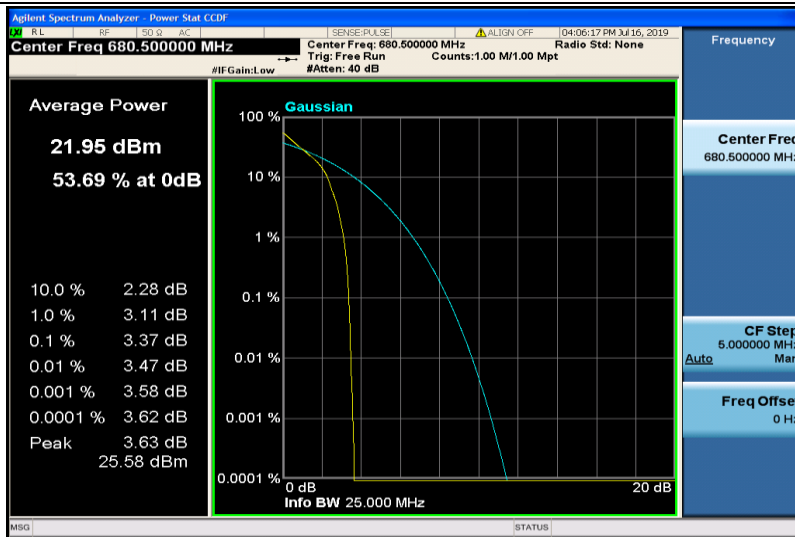

Band71-5MHz-16QAM-133297-25RB#0

Band71-5MHz-16QAM-133447-1RB#0

Band71-5MHz-16QAM-133447-25RB#0

Band71-10MHz-QPSK-133172-1RB#0

Band71-10MHz-QPSK-133172-50RB#0

Band71-10MHz-QPSK-133297-1RB#0

Band71-10MHz-QPSK-133297-50RB#0