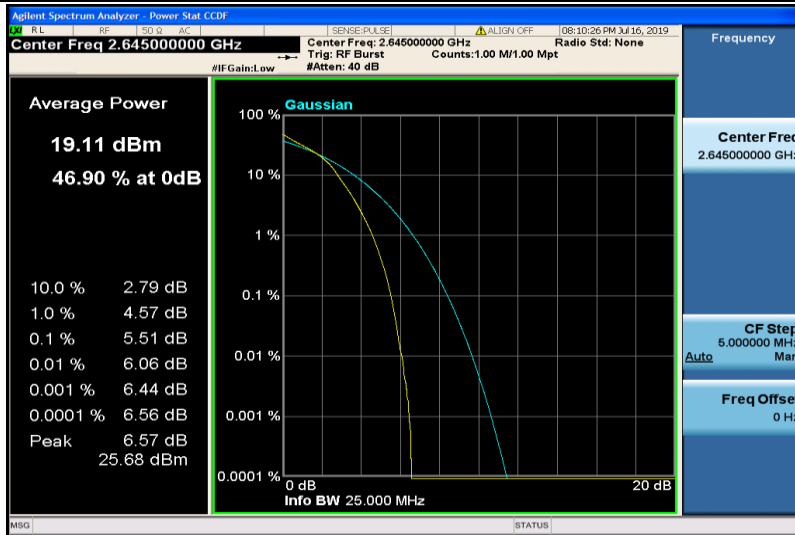

Band41-20MHz-16QAM-40340-100RB#0

Band41-20MHz-16QAM-40620-1RB#0

Band41-20MHz-16QAM-40620-100RB#0

Band41-20MHz-16QAM-41140-1RB#0

Band41-20MHz-16QAM-41140-100RB#0

Band71-5MHz-QPSK-133147-1RB#0

Band71-5MHz-QPSK-133147-25RB#0