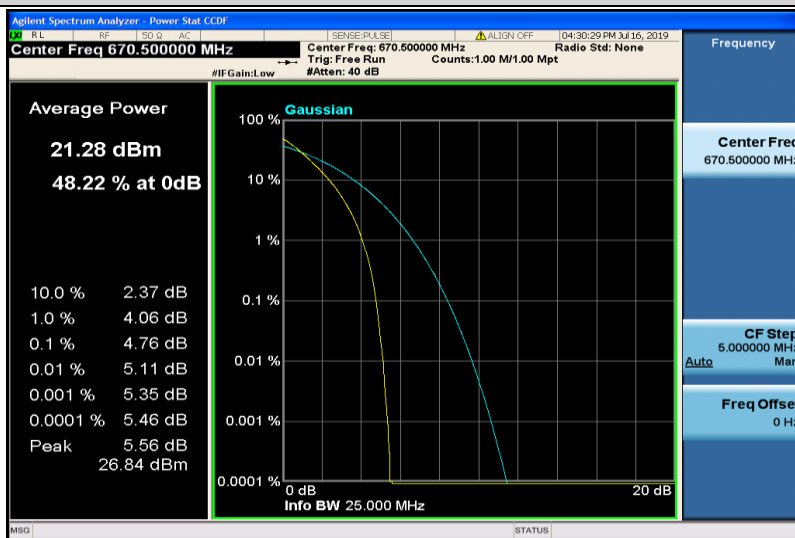

Band71-15MHz-QPSK-133197-1RB#0