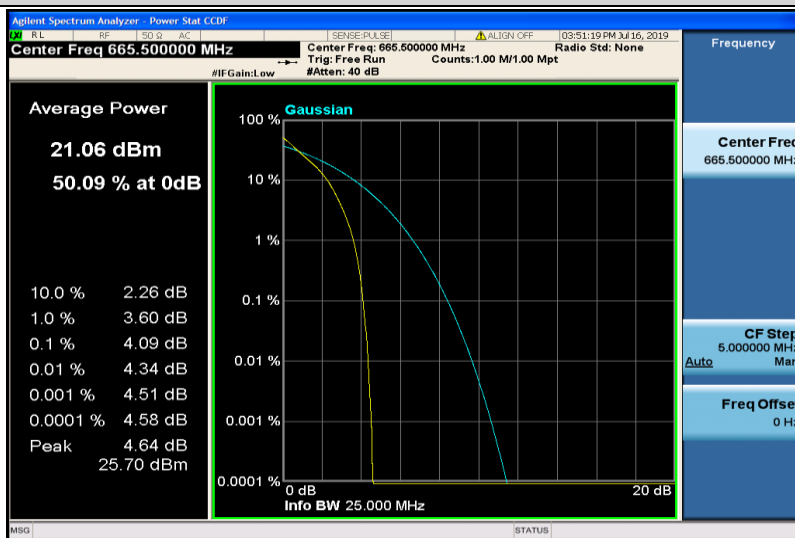

Band41-20MHz-16QAM-40340-100RB#0

Band41-20MHz-16QAM-40620-1RB#0

Band41-20MHz-16QAM-40620-100RB#0

Band41-20MHz-16QAM-41140-1RB#0

Band41-20MHz-16QAM-41140-100RB#0

Band71-5MHz-QPSK-133147-1RB#0

Band71-5MHz-QPSK-133147-25RB#0