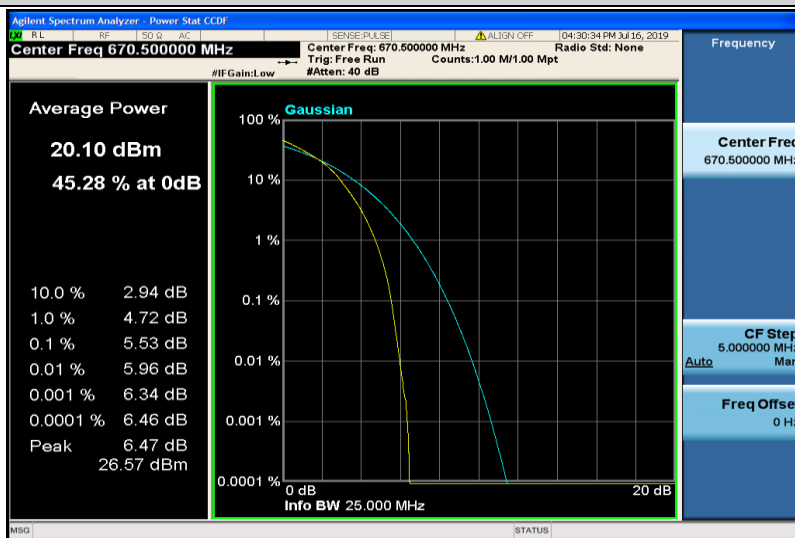

Band71-15MHz-16QAM-133197-1RB#0