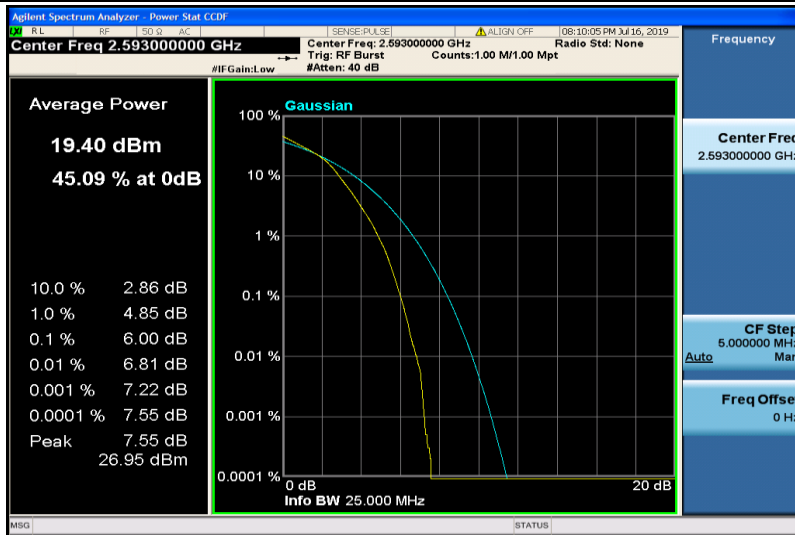

Band41-20MHz-16QAM-40620-1RB#0