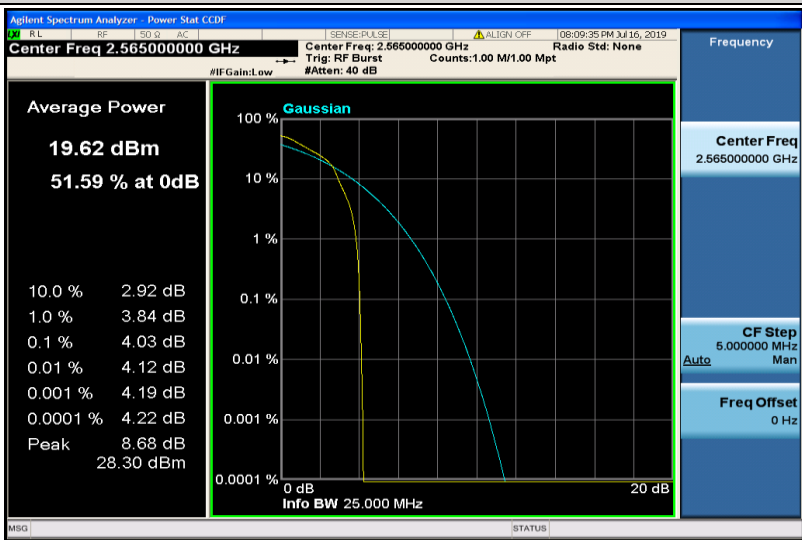

Band41-20MHz-QPSK-40340-1RB#0

Band41-20MHz-QPSK-40340-100RB#0

Band41-20MHz-QPSK-40620-1RB#0

Band41-20MHz-QPSK-40620-100RB#0

Band41-20MHz-QPSK-41140-1RB#0

Band41-20MHz-QPSK-41140-100RB#0

Band41-20MHz-16QAM-40340-1RB#0