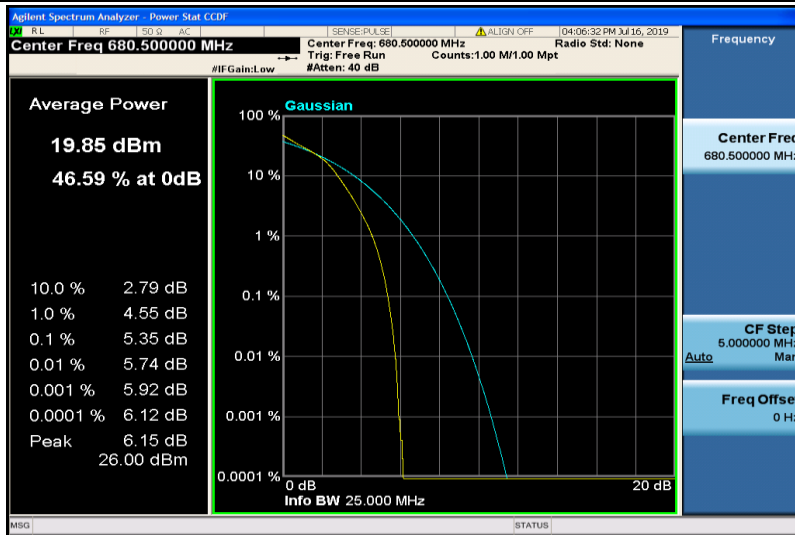

Band71-10MHz-QPSK-133422-1RB#0

Band71-10MHz-QPSK-133422-50RB#0

Band71-10MHz-16QAM-133172-1RB#0

Band71-10MHz-16QAM-133172-50RB#0

Band71-10MHz-16QAM-133297-1RB#0

Band71-10MHz-16QAM-133297-50RB#0

Band71-10MHz-16QAM-133422-1RB#0