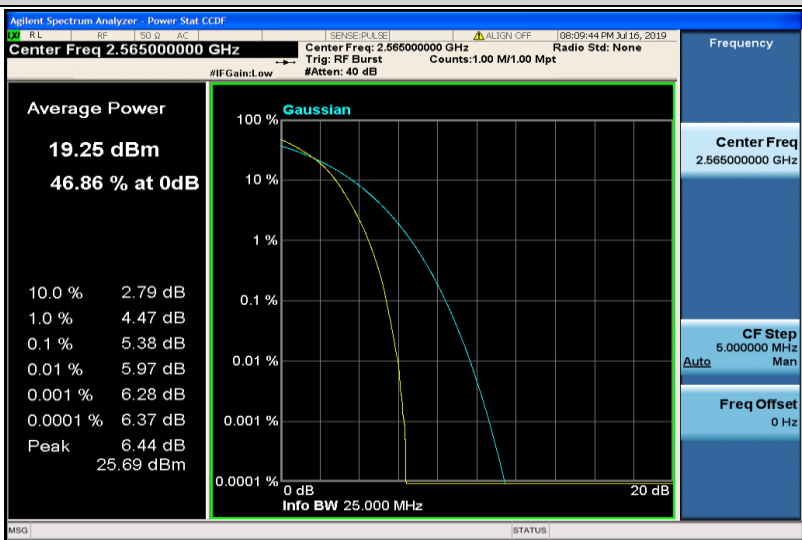

Band41-20MHz-QPSK-40340-1RB#0

Band41-20MHz-QPSK-40340-100RB#0

Band41-20MHz-QPSK-40620-1RB#0

Band41-20MHz-QPSK-40620-100RB#0

Band41-20MHz-QPSK-41140-1RB#0

Band41-20MHz-QPSK-41140-100RB#0

Band41-20MHz-16QAM-40340-1RB#0