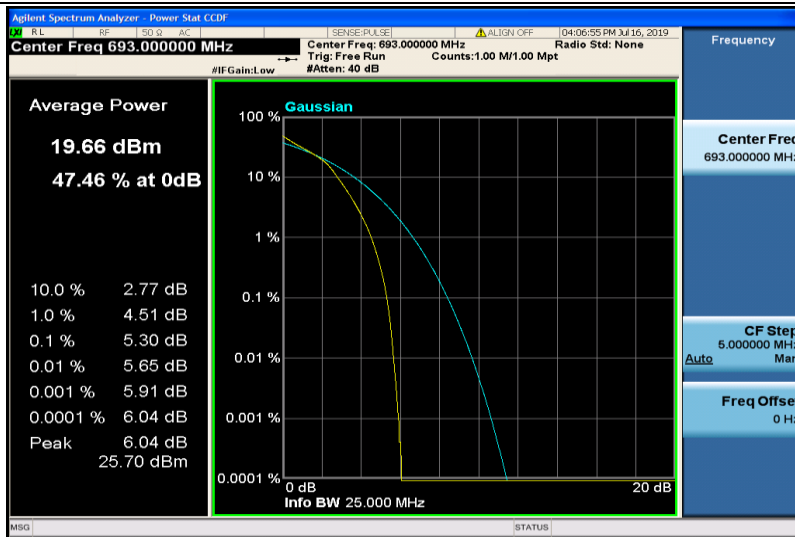

Band71-10MHz-QPSK-133422-1RB#0

Band71-10MHz-QPSK-133422-50RB#0

Band71-10MHz-16QAM-133172-1RB#0

Band71-10MHz-16QAM-133172-50RB#0

Band71-10MHz-16QAM-133297-1RB#0

Band71-10MHz-16QAM-133297-50RB#0

Band71-10MHz-16QAM-133422-1RB#0