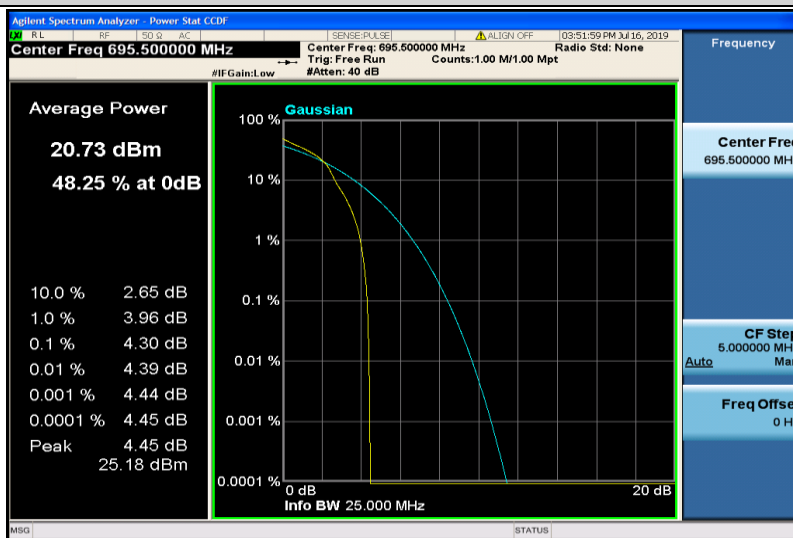

Band71-5MHz-16QAM-133297-25RB#0