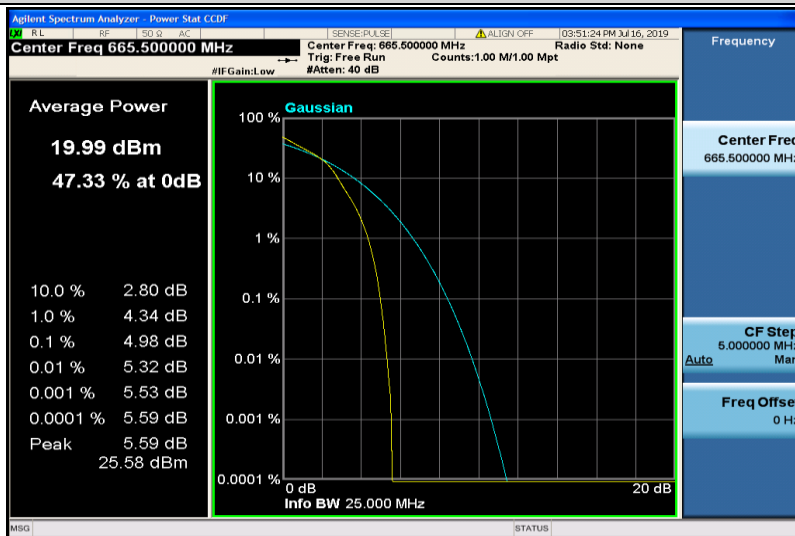

Band71-5MHz-QPSK-133297-1RB#0

Band71-5MHz-QPSK-133297-25RB#0

Band71-5MHz-QPSK-133447-1RB#0

Band71-5MHz-QPSK-133447-25RB#0

Band71-5MHz-16QAM-133147-1RB#0

Band71-5MHz-16QAM-133147-25RB#0

Band71-5MHz-16QAM-133297-1RB#0