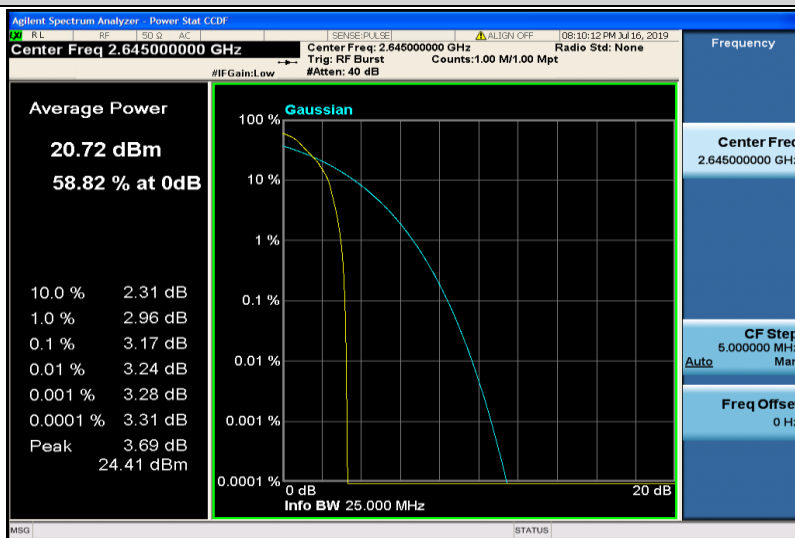

Band41-20MHz-QPSK-40340-1RB#0

Band41-20MHz-QPSK-40340-100RB#0

Band41-20MHz-QPSK-40620-1RB#0

Band41-20MHz-QPSK-40620-100RB#0

Band41-20MHz-QPSK-41140-1RB#0

Band41-20MHz-QPSK-41140-100RB#0

Band41-20MHz-16QAM-40340-1RB#0