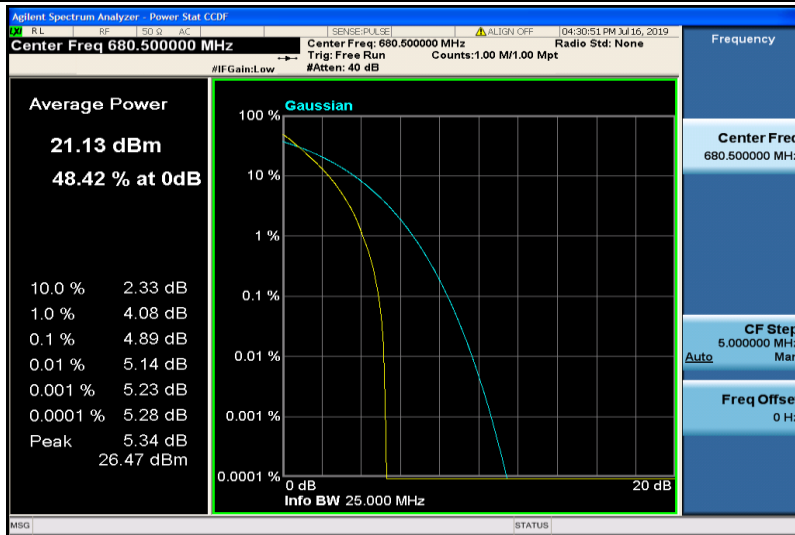

Band71-10MHz-16QAM-133422-50RB#0

Band71-15MHz-QPSK-133197-1RB#0

Band71-15MHz-QPSK-133197-75RB#0

Band71-15MHz-QPSK-133297-1RB#0

Band71-15MHz-QPSK-133297-75RB#0

Band71-15MHz-QPSK-133397-1RB#0

Band71-15MHz-QPSK-133397-75RB#0