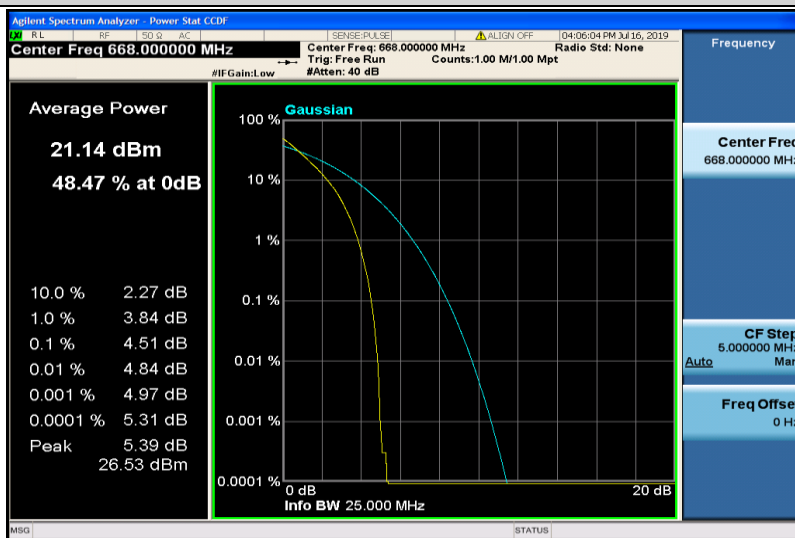

Band71-5MHz-16QAM-133297-25RB#0

Band71-5MHz-16QAM-133447-1RB#0

Band71-5MHz-16QAM-133447-25RB#0

Band71-10MHz-QPSK-133172-1RB#0

Band71-10MHz-QPSK-133172-50RB#0

Band71-10MHz-QPSK-133297-1RB#0

Band71-10MHz-QPSK-133297-50RB#0