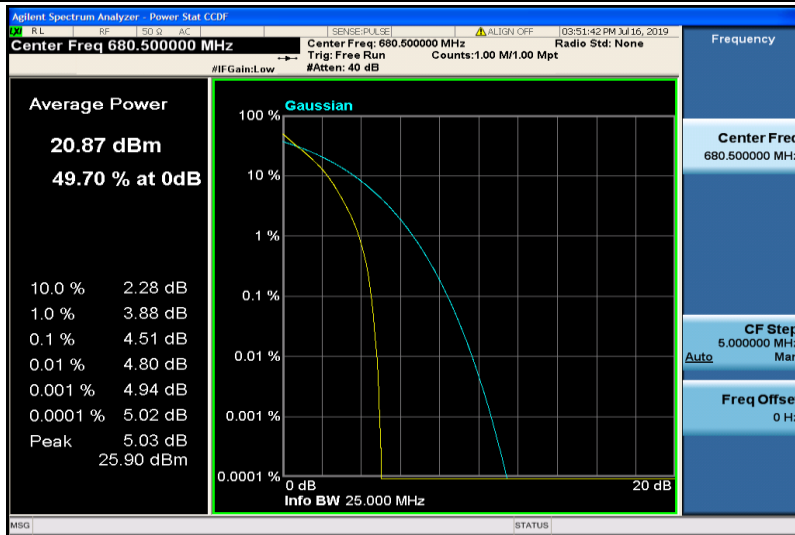

Band71-5MHz-QPSK-133297-1RB#0