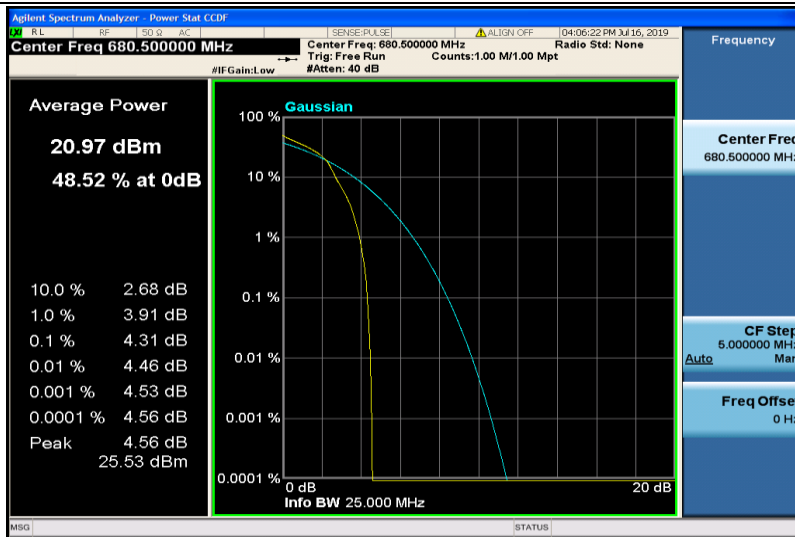

Band71-10MHz-QPSK-133422-1RB#0

Band71-10MHz-QPSK-133422-50RB#0

Band71-10MHz-16QAM-133172-1RB#0

Band71-10MHz-16QAM-133172-50RB#0

Band71-10MHz-16QAM-133297-1RB#0

Band71-10MHz-16QAM-133297-50RB#0

Band71-10MHz-16QAM-133422-1RB#0