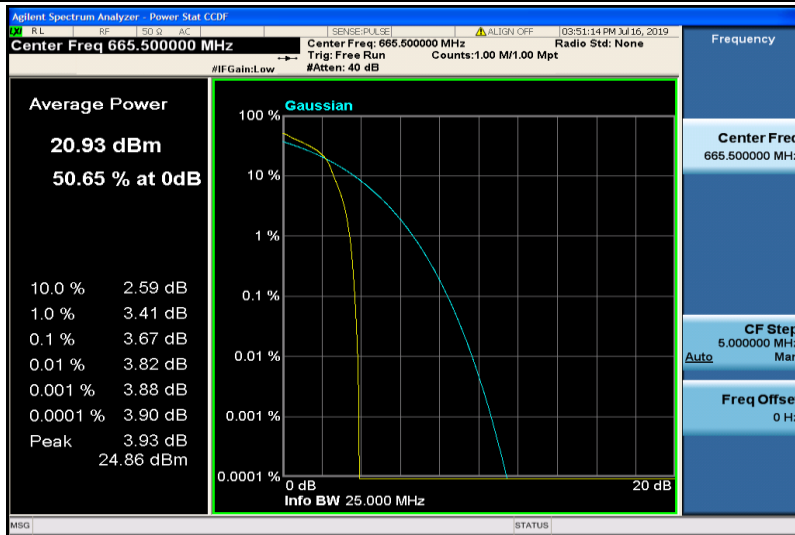

Band71-5MHz-QPSK-133297-1RB#0

Band71-5MHz-QPSK-133297-25RB#0

Band71-5MHz-QPSK-133447-1RB#0

Band71-5MHz-QPSK-133447-25RB#0

Band71-5MHz-16QAM-133147-1RB#0

Band71-5MHz-16QAM-133147-25RB#0

Band71-5MHz-16QAM-133297-1RB#0