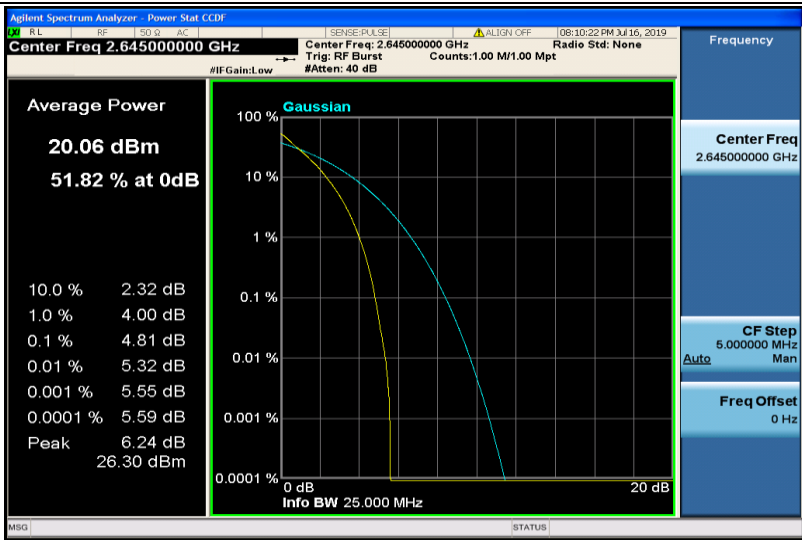

Band41-20MHz-QPSK-40340-1RB#0

Band41-20MHz-QPSK-40340-100RB#0

Band41-20MHz-QPSK-40620-1RB#0

Band41-20MHz-QPSK-40620-100RB#0

Band41-20MHz-QPSK-41140-1RB#0

Band41-20MHz-QPSK-41140-100RB#0

Band41-20MHz-16QAM-40340-1RB#0