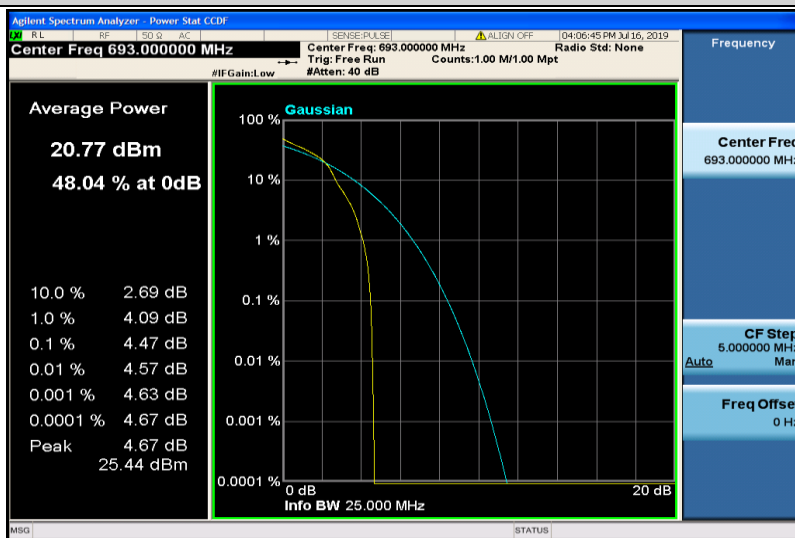

Band71-10MHz-QPSK-133422-1RB#0

Band71-10MHz-QPSK-133422-50RB#0

Band71-10MHz-16QAM-133172-1RB#0

Band71-10MHz-16QAM-133172-50RB#0

Band71-10MHz-16QAM-133297-1RB#0

Band71-10MHz-16QAM-133297-50RB#0

Band71-10MHz-16QAM-133422-1RB#0