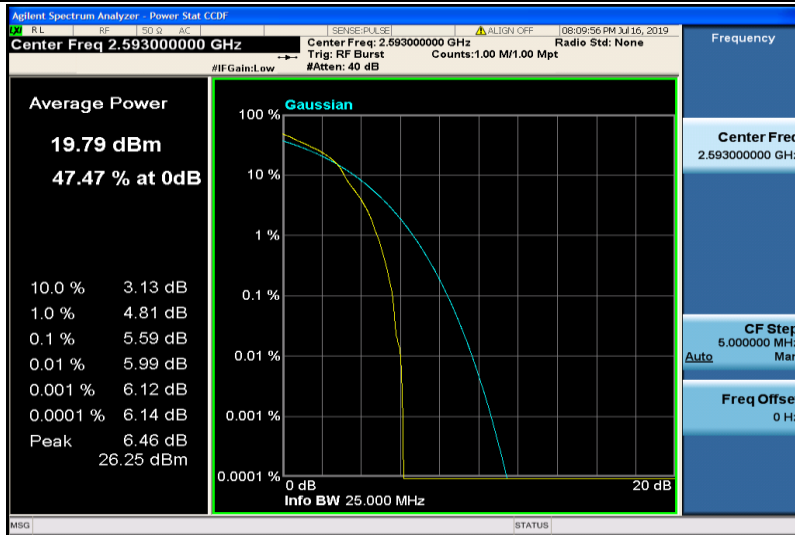

Band41-20MHz-16QAM-40340-100RB#0