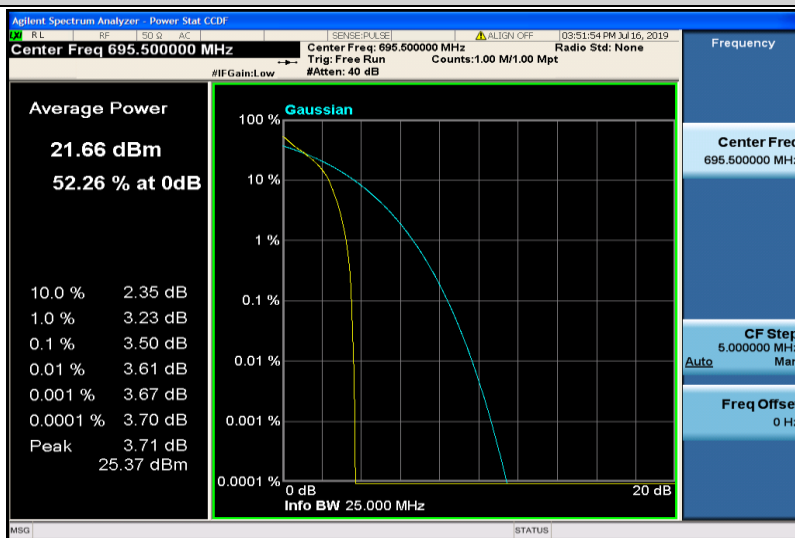

Band71-5MHz-QPSK-133297-25RB#0