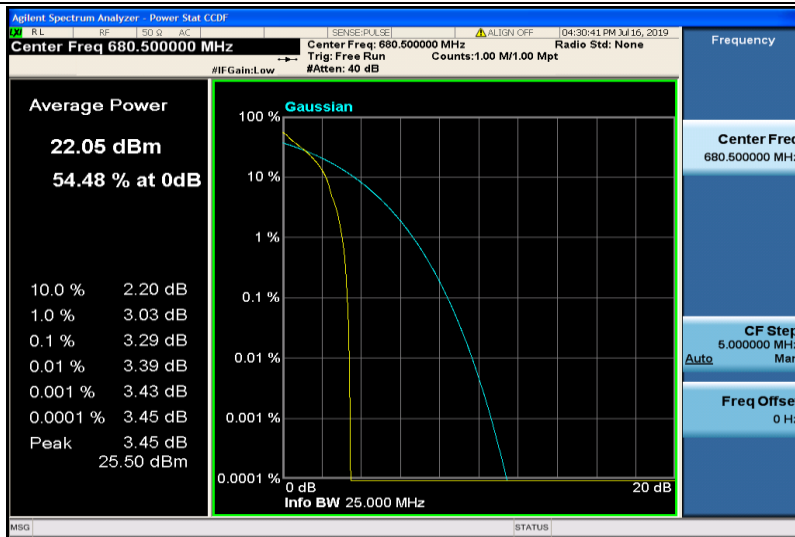

Band71-15MHz-QPSK-133197-75RB#0