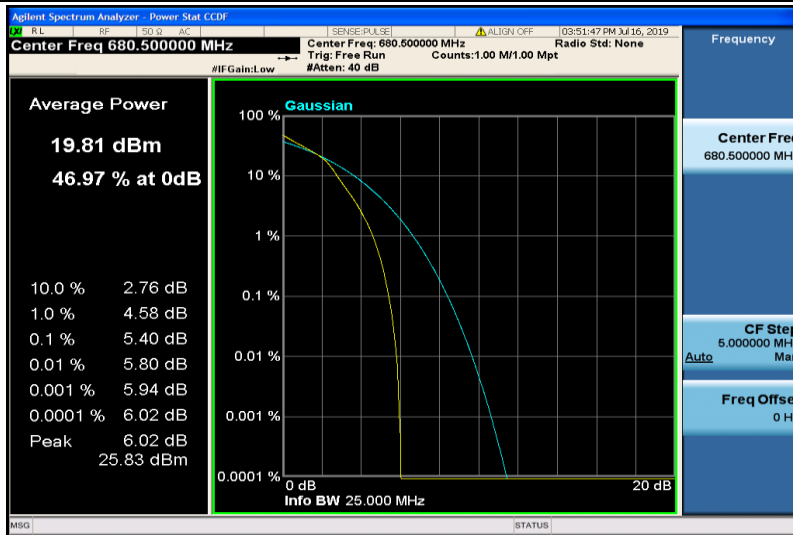

Band71-5MHz-QPSK-133297-1RB#0

Band71-5MHz-QPSK-133297-25RB#0

Band71-5MHz-QPSK-133447-1RB#0

Band71-5MHz-QPSK-133447-25RB#0

Band71-5MHz-16QAM-133147-1RB#0

Band71-5MHz-16QAM-133147-25RB#0

Band71-5MHz-16QAM-133297-1RB#0