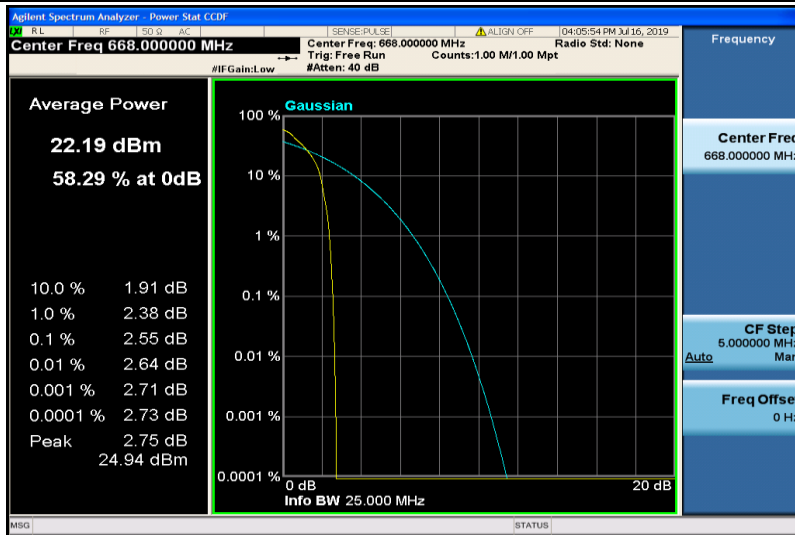

Band71-5MHz-16QAM-133447-25RB#0