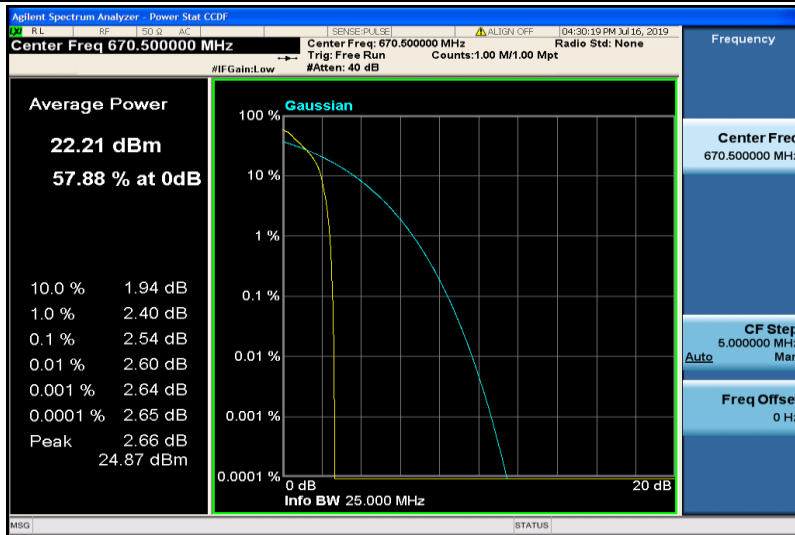

Band71-10MHz-16QAM-133422-50RB#0