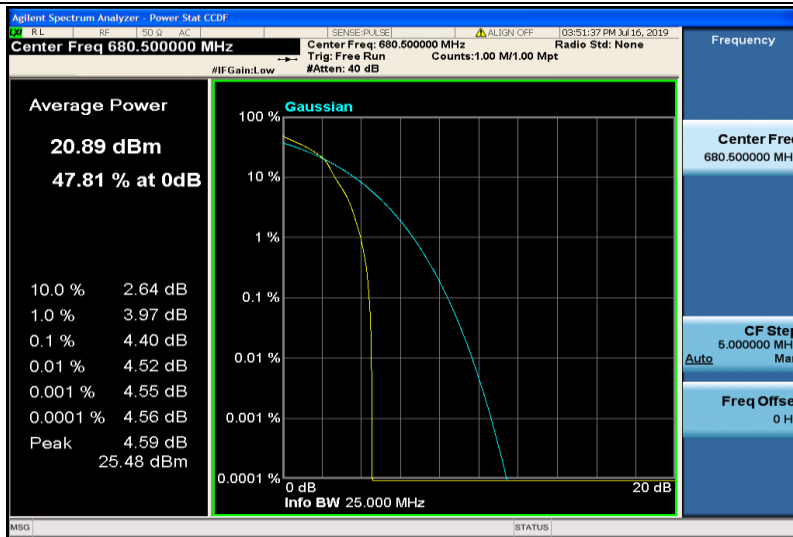

Band71-5MHz-QPSK-133297-1RB#0

Band71-5MHz-QPSK-133297-25RB#0

Band71-5MHz-QPSK-133447-1RB#0

Band71-5MHz-QPSK-133447-25RB#0

Band71-5MHz-16QAM-133147-1RB#0

Band71-5MHz-16QAM-133147-25RB#0

Band71-5MHz-16QAM-133297-1RB#0