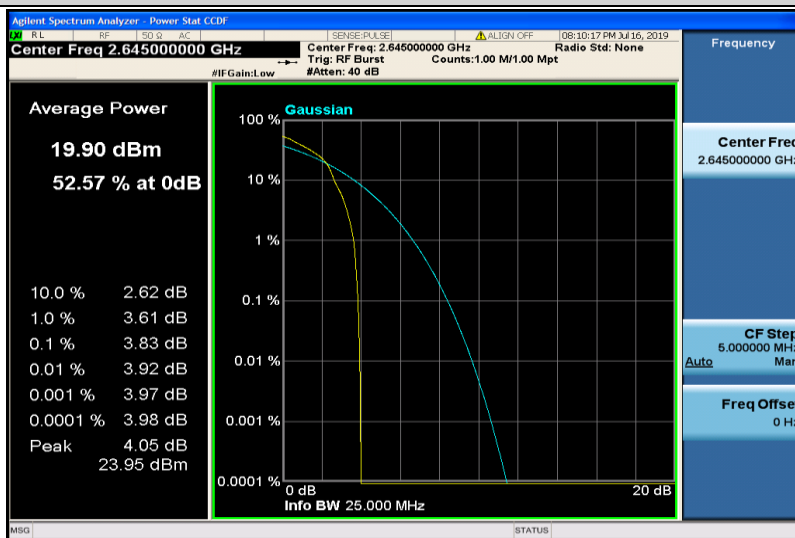

Band41-20MHz-16QAM-40620-100RB#0