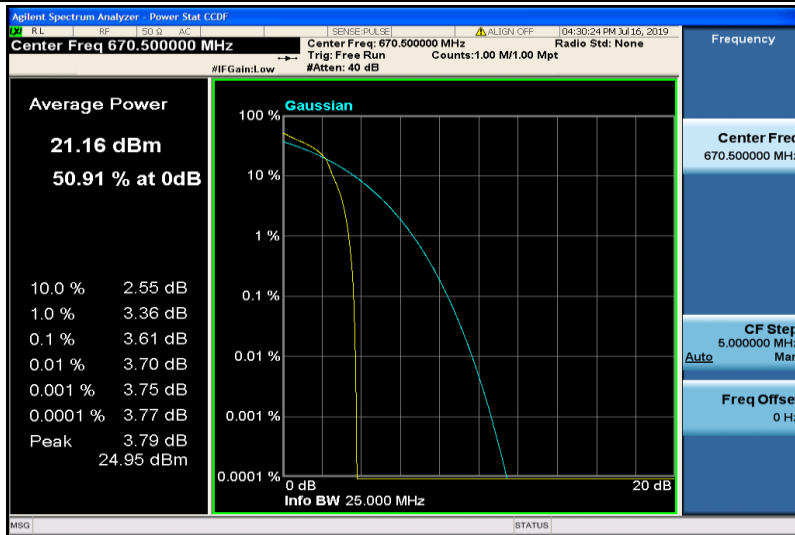

Band71-10MHz-16QAM-133422-50RB#0

Band71-15MHz-QPSK-133197-1RB#0

Band71-15MHz-QPSK-133197-75RB#0

Band71-15MHz-QPSK-133297-1RB#0

Band71-15MHz-QPSK-133297-75RB#0

Band71-15MHz-QPSK-133397-1RB#0

Band71-15MHz-QPSK-133397-75RB#0