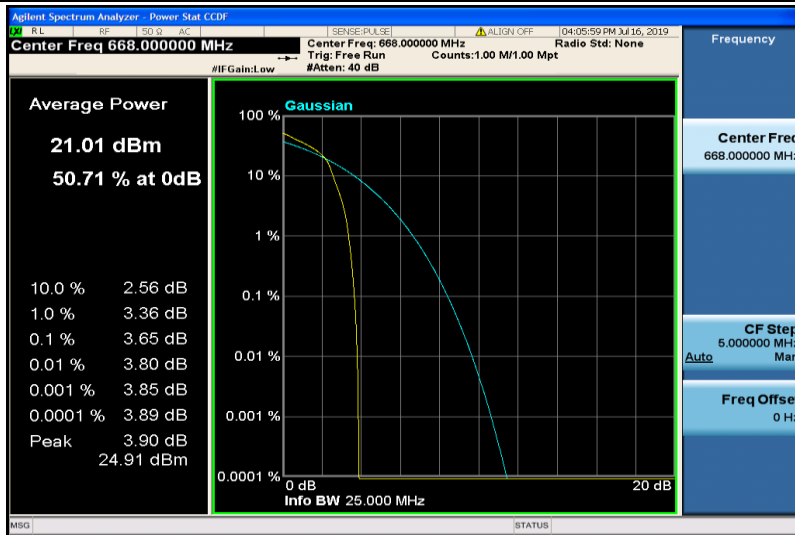

Band71-10MHz-QPSK-133422-50RB#0