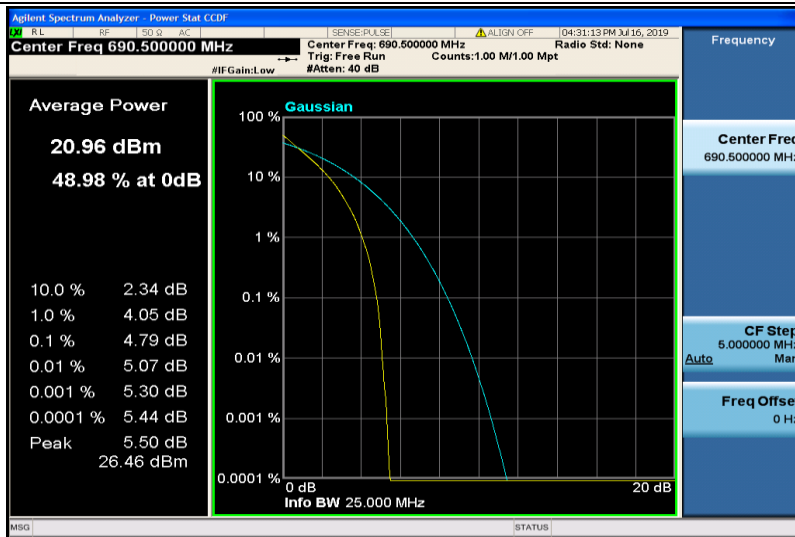

Band71-10MHz-16QAM-133422-50RB#0

Band71-15MHz-QPSK-133197-1RB#0

Band71-15MHz-QPSK-133197-75RB#0

Band71-15MHz-QPSK-133297-1RB#0

Band71-15MHz-QPSK-133297-75RB#0

Band71-15MHz-QPSK-133397-1RB#0

Band71-15MHz-QPSK-133397-75RB#0