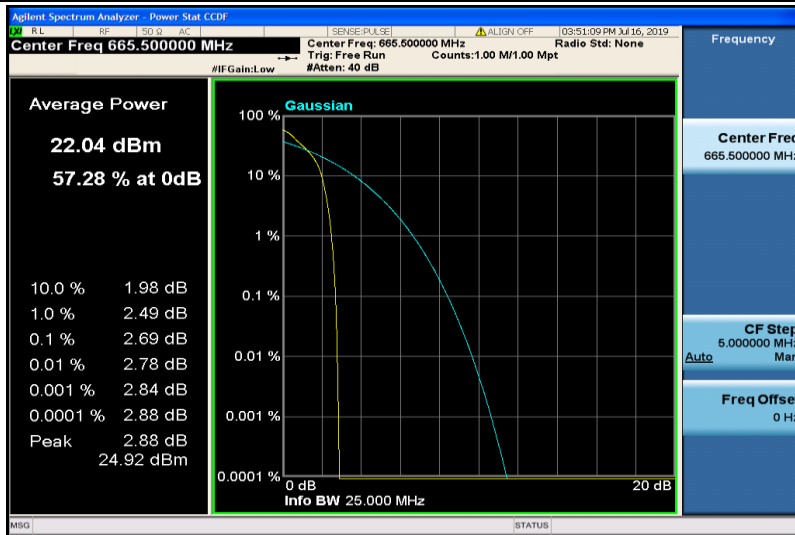

Band41-20MHz-16QAM-40340-100RB#0

Band41-20MHz-16QAM-40620-1RB#0

Band41-20MHz-16QAM-40620-100RB#0

Band41-20MHz-16QAM-41140-1RB#0

Band41-20MHz-16QAM-41140-100RB#0

Band71-5MHz-QPSK-133147-1RB#0

Band71-5MHz-QPSK-133147-25RB#0