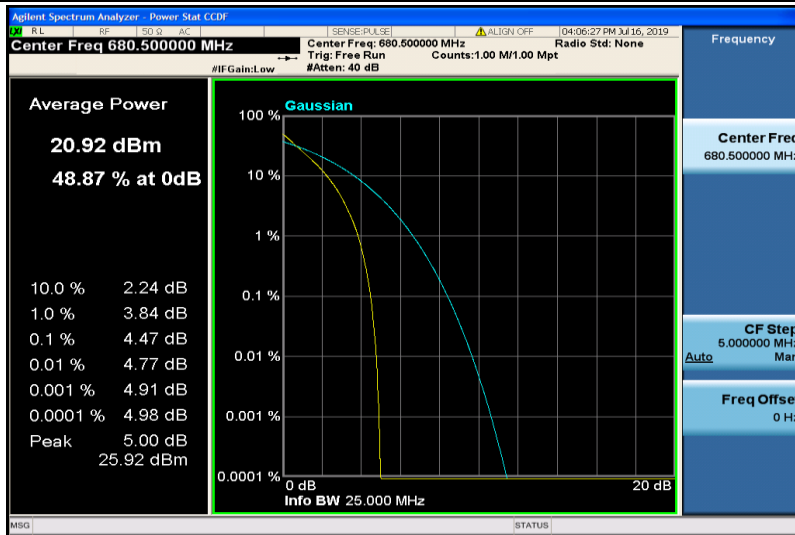

Band71-5MHz-16QAM-133297-25RB#0

Band71-5MHz-16QAM-133447-1RB#0

Band71-5MHz-16QAM-133447-25RB#0

Band71-10MHz-QPSK-133172-1RB#0

Band71-10MHz-QPSK-133172-50RB#0

Band71-10MHz-QPSK-133297-1RB#0

Band71-10MHz-QPSK-133297-50RB#0