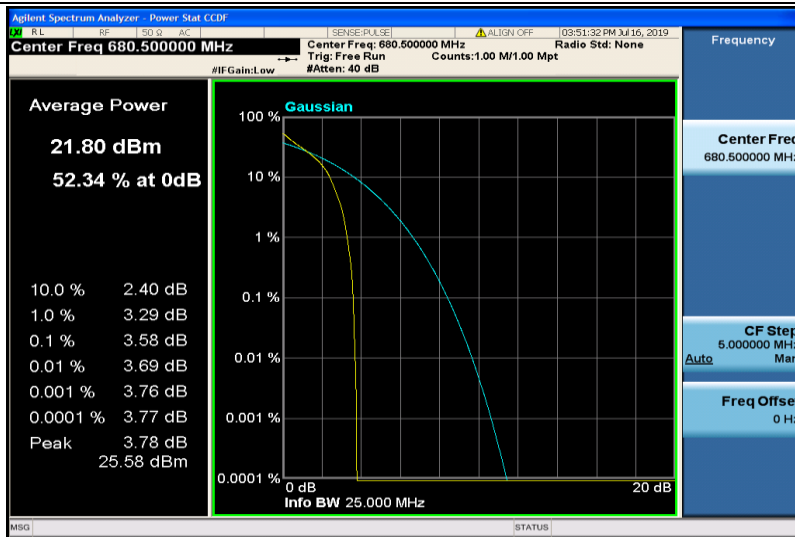

Band41-20MHz-16QAM-40340-100RB#0

Band41-20MHz-16QAM-40620-1RB#0

Band41-20MHz-16QAM-40620-100RB#0

Band41-20MHz-16QAM-41140-1RB#0

Band41-20MHz-16QAM-41140-100RB#0

Band71-5MHz-QPSK-133147-1RB#0

Band71-5MHz-QPSK-133147-25RB#0