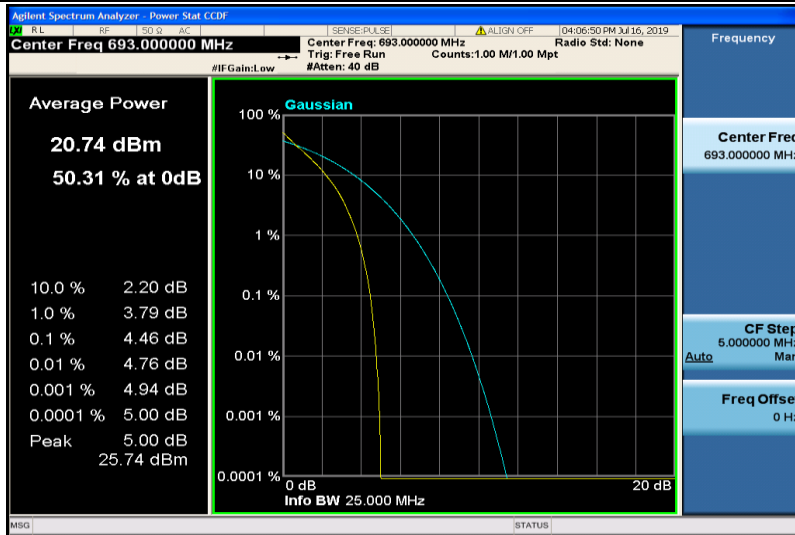

Band71-10MHz-QPSK-133422-1RB#0