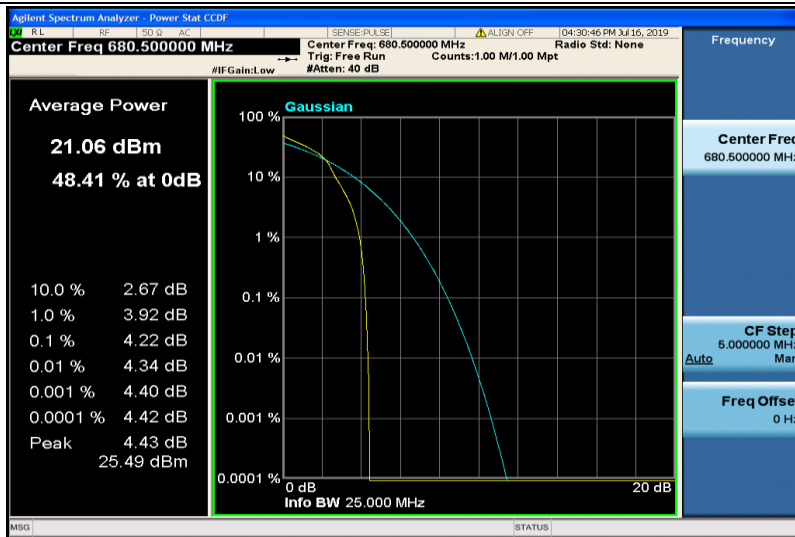

Band71-15MHz-16QAM-133197-75RB#0