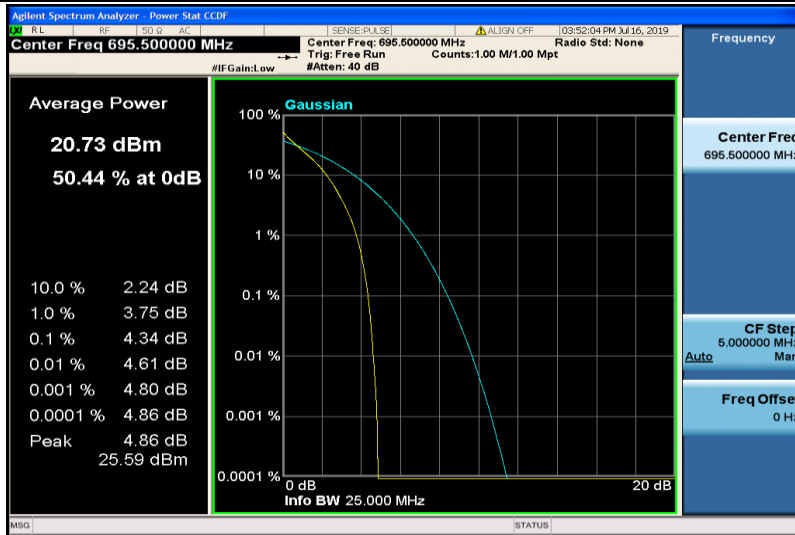

Band71-5MHz-QPSK-133297-1RB#0

Band71-5MHz-QPSK-133297-25RB#0

Band71-5MHz-QPSK-133447-1RB#0

Band71-5MHz-QPSK-133447-25RB#0

Band71-5MHz-16QAM-133147-1RB#0

Band71-5MHz-16QAM-133147-25RB#0

Band71-5MHz-16QAM-133297-1RB#0