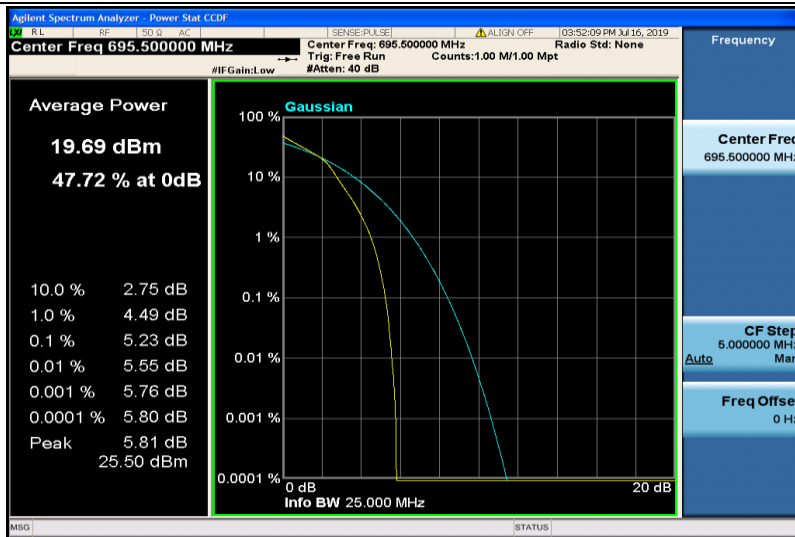

Band71-5MHz-16QAM-133447-1RB#0