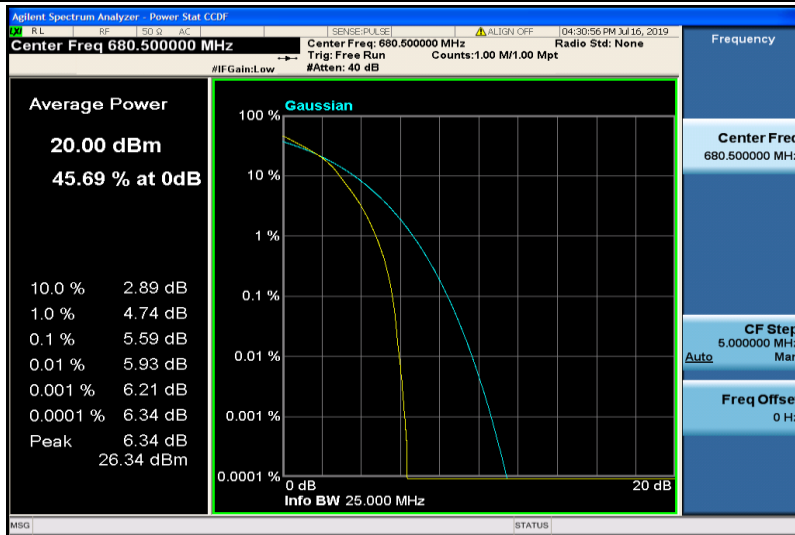

Band71-15MHz-16QAM-133297-1RB#0