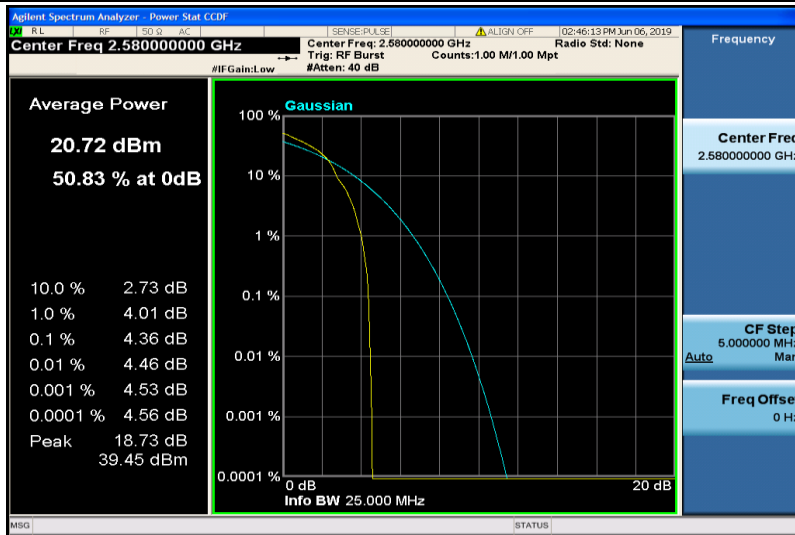

Band38-20MHz-QPSK-37850-1RB#0

Band38-20MHz-QPSK-37850-100RB#0

Band38-20MHz-QPSK-38000-1RB#0

Band38-20MHz-QPSK-38000-100RB#0

Band38-20MHz-QPSK-38150-1RB#0

Band38-20MHz-QPSK-38150-100RB#0

Band38-20MHz-16QAM-37850-1RB#0