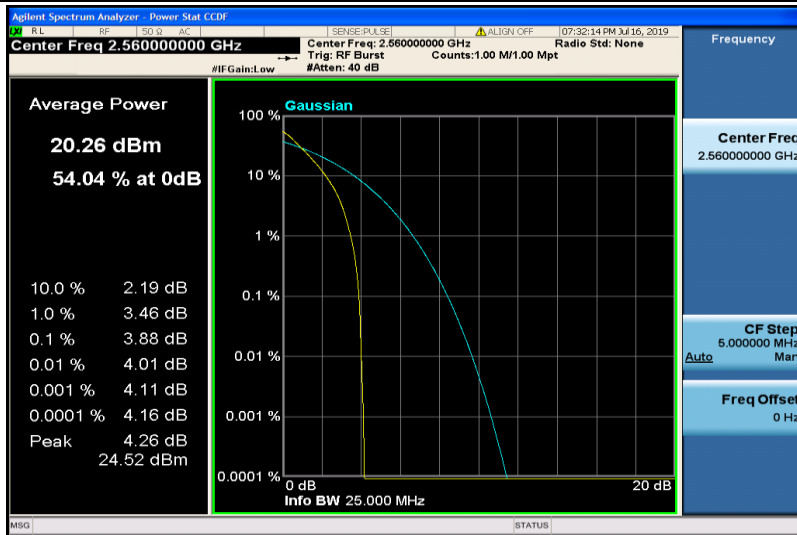

Band41-5MHz-16QAM-40620-25RB#0

Band41-5MHz-16QAM-41215-1RB#0

Band41-5MHz-16QAM-41215-25RB#0

Band41-10MHz-QPSK-40290-1RB#0

Band41-10MHz-QPSK-40290-50RB#0

Band41-10MHz-QPSK-40620-1RB#0

Band41-10MHz-QPSK-40620-50RB#0