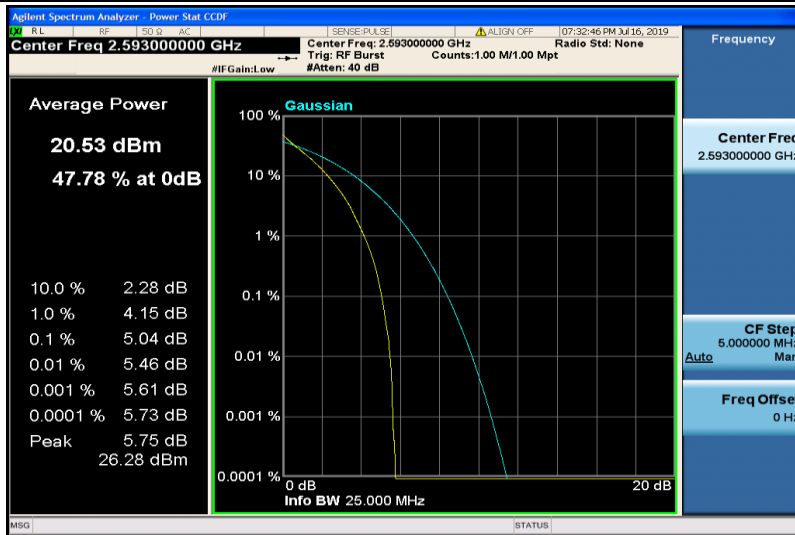

Band41-5MHz-16QAM-40620-25RB#0

Band41-5MHz-16QAM-41215-1RB#0

Band41-5MHz-16QAM-41215-25RB#0

Band41-10MHz-QPSK-40290-1RB#0

Band41-10MHz-QPSK-40290-50RB#0

Band41-10MHz-QPSK-40620-1RB#0

Band41-10MHz-QPSK-40620-50RB#0