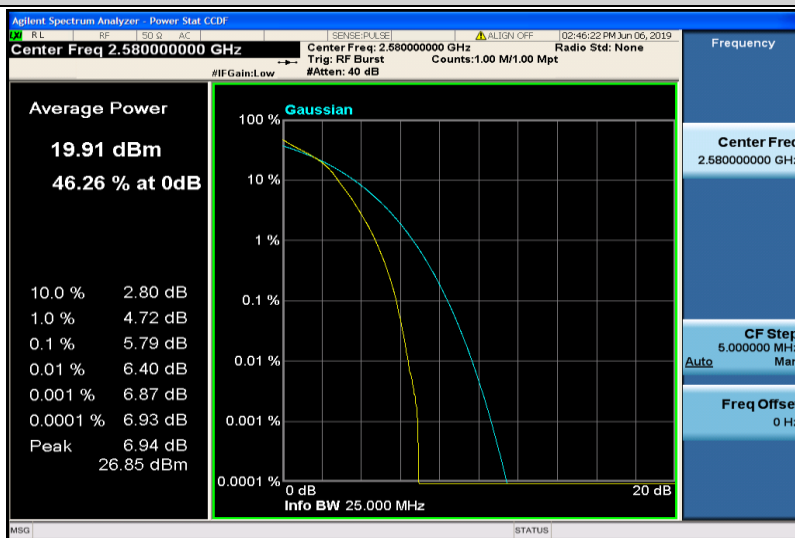

Band38-20MHz-QPSK-37850-1RB#0

Band38-20MHz-QPSK-37850-100RB#0

Band38-20MHz-QPSK-38000-1RB#0

Band38-20MHz-QPSK-38000-100RB#0

Band38-20MHz-QPSK-38150-1RB#0

Band38-20MHz-QPSK-38150-100RB#0

Band38-20MHz-16QAM-37850-1RB#0