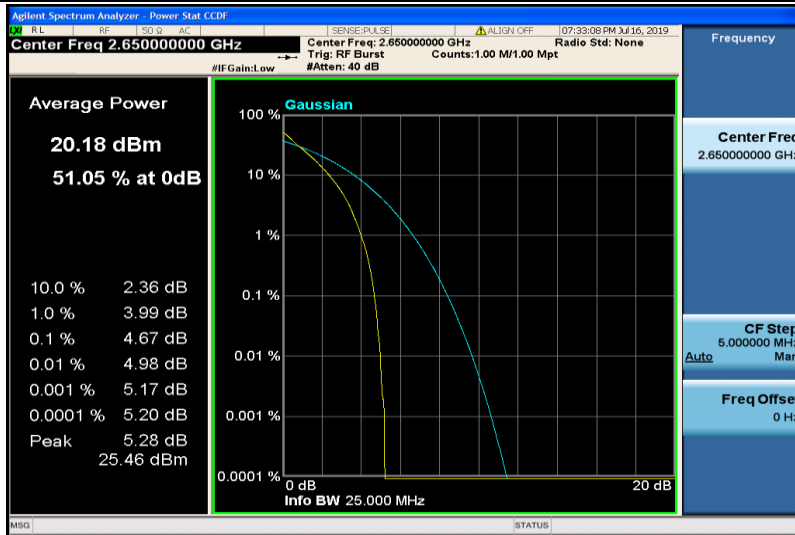

Band41-10MHz-QPSK-41190-1RB#0

Band41-10MHz-QPSK-41190-50RB#0