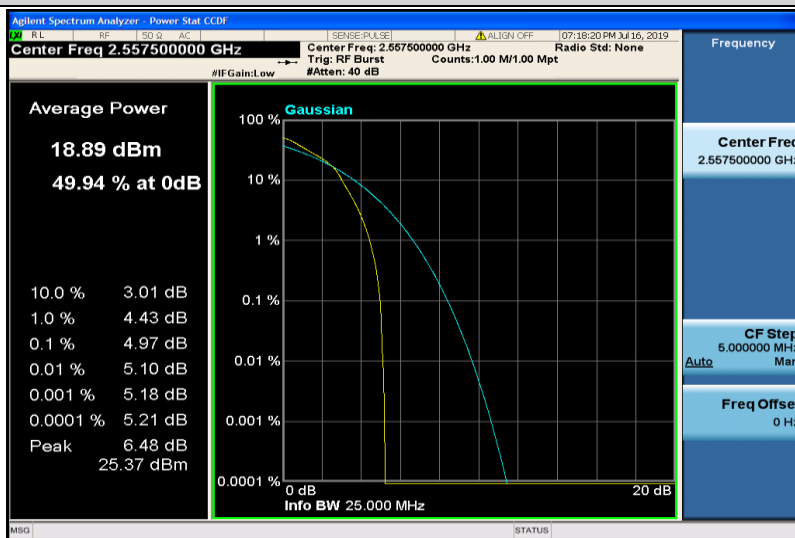

Band41-5MHz-QPSK-40620-1RB#0

Band41-5MHz-QPSK-40620-25RB#0

Band41-5MHz-QPSK-41215-1RB#0

Band41-5MHz-QPSK-41215-25RB#0

Band41-5MHz-16QAM-40265-1RB#0

Band41-5MHz-16QAM-40265-25RB#0

Band41-5MHz-16QAM-40620-1RB#0