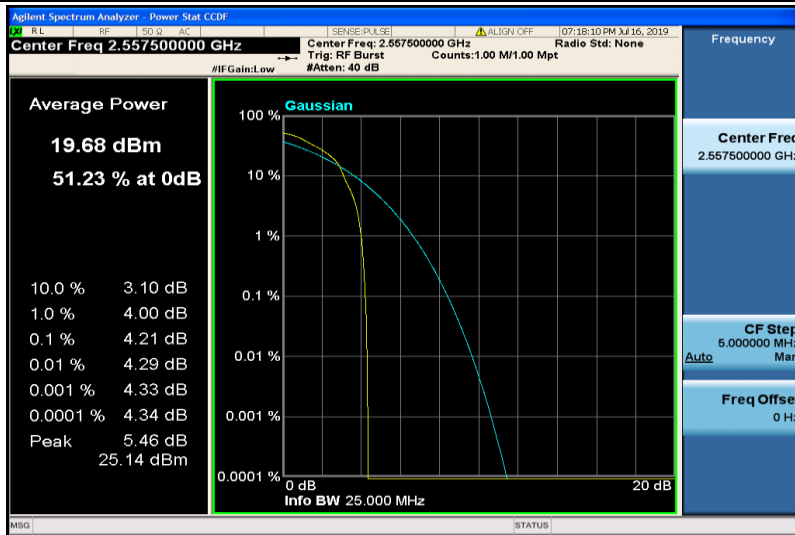

Band41-5MHz-QPSK-40620-1RB#0

Band41-5MHz-QPSK-40620-25RB#0

Band41-5MHz-QPSK-41215-1RB#0

Band41-5MHz-QPSK-41215-25RB#0

Band41-5MHz-16QAM-40265-1RB#0

Band41-5MHz-16QAM-40265-25RB#0

Band41-5MHz-16QAM-40620-1RB#0