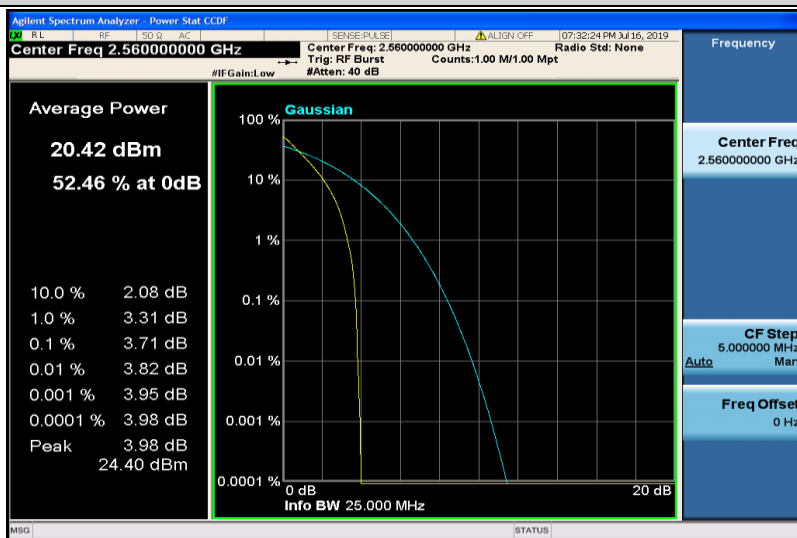

Band41-5MHz-16QAM-40620-25RB#0

Band41-5MHz-16QAM-41215-1RB#0

Band41-5MHz-16QAM-41215-25RB#0

Band41-10MHz-QPSK-40290-1RB#0

Band41-10MHz-QPSK-40290-50RB#0

Band41-10MHz-QPSK-40620-1RB#0

Band41-10MHz-QPSK-40620-50RB#0