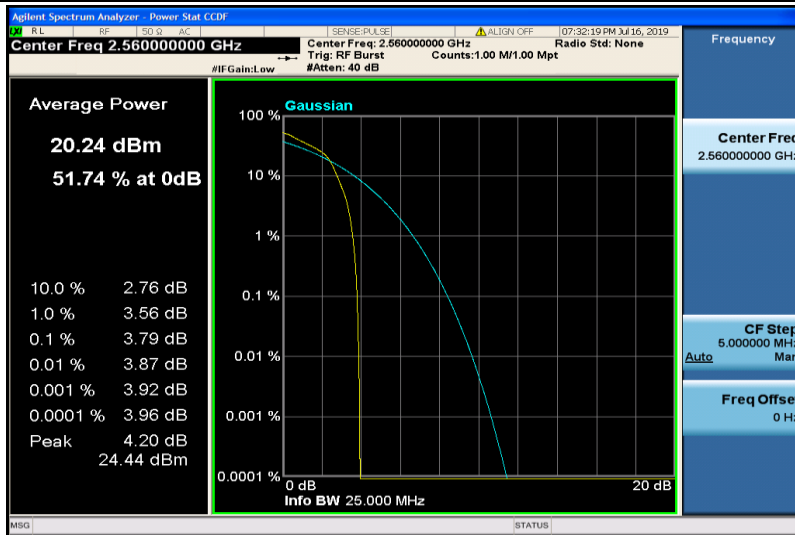

Band41-10MHz-QPSK-41190-50RB#0

Band41-10MHz-16QAM-40290-1RB#0