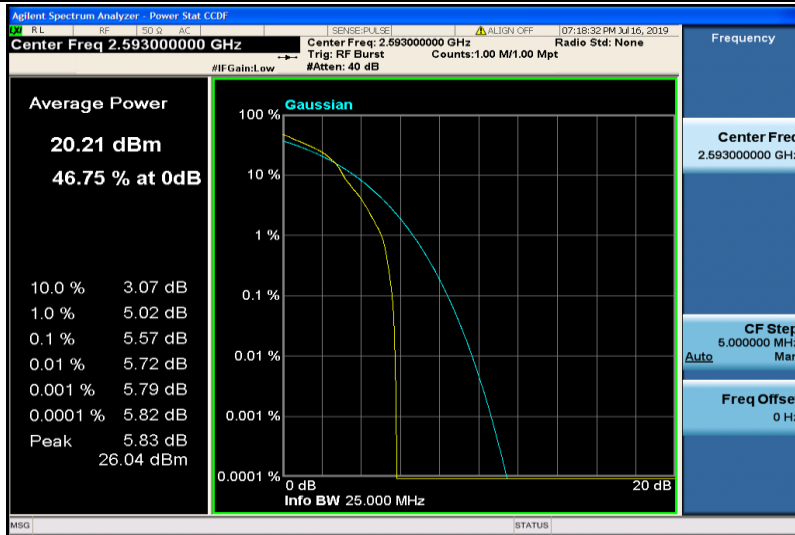

Band41-5MHz-QPSK-40620-1RB#0

Band41-5MHz-QPSK-40620-25RB#0

Band41-5MHz-QPSK-41215-1RB#0

Band41-5MHz-QPSK-41215-25RB#0

Band41-5MHz-16QAM-40265-1RB#0

Band41-5MHz-16QAM-40265-25RB#0

Band41-5MHz-16QAM-40620-1RB#0