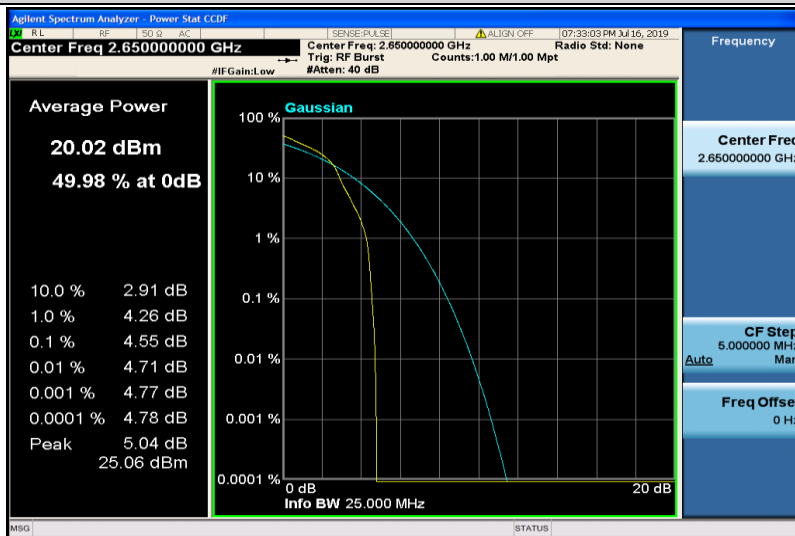

Band41-10MHz-QPSK-41190-1RB#0

Band41-10MHz-QPSK-41190-50RB#0

Band41-10MHz-16QAM-40290-1RB#0

Band41-10MHz-16QAM-40290-50RB#0

Band41-10MHz-16QAM-40620-1RB#0

Band41-10MHz-16QAM-40620-50RB#0

Band41-10MHz-16QAM-41190-1RB#0