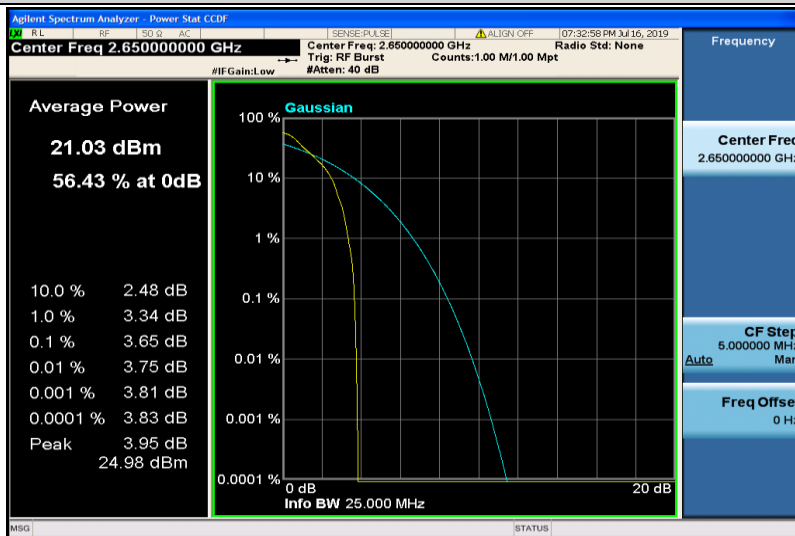

Band41-5MHz-16QAM-40620-25RB#0

Band41-5MHz-16QAM-41215-1RB#0

Band41-5MHz-16QAM-41215-25RB#0

Band41-10MHz-QPSK-40290-1RB#0

Band41-10MHz-QPSK-40290-50RB#0

Band41-10MHz-QPSK-40620-1RB#0

Band41-10MHz-QPSK-40620-50RB#0