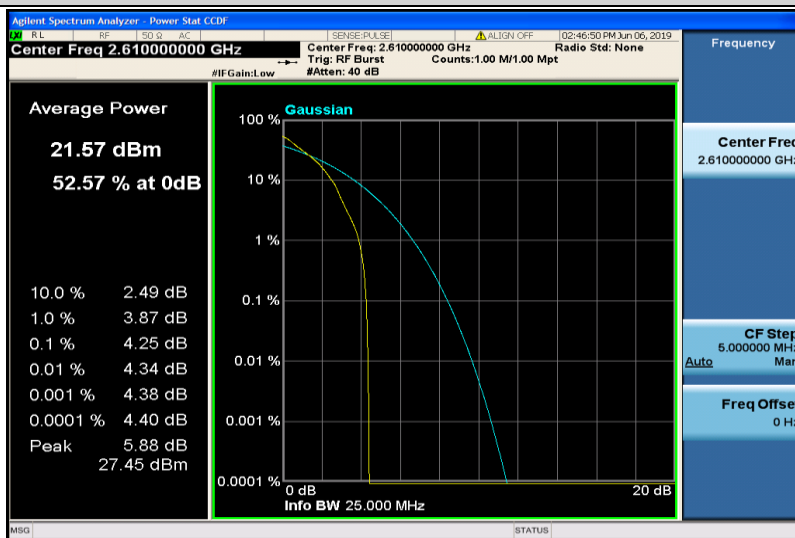

Band38-20MHz-QPSK-37850-1RB#0

Band38-20MHz-QPSK-37850-100RB#0

Band38-20MHz-QPSK-38000-1RB#0

Band38-20MHz-QPSK-38000-100RB#0

Band38-20MHz-QPSK-38150-1RB#0

Band38-20MHz-QPSK-38150-100RB#0

Band38-20MHz-16QAM-37850-1RB#0