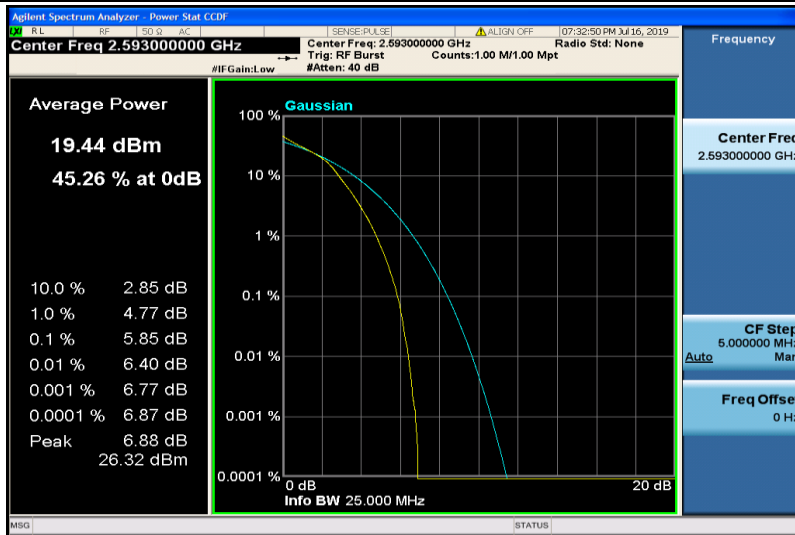

Band41-10MHz-QPSK-41190-1RB#0

Band41-10MHz-QPSK-41190-50RB#0

Band41-10MHz-16QAM-40290-1RB#0

Band41-10MHz-16QAM-40290-50RB#0

Band41-10MHz-16QAM-40620-1RB#0

Band41-10MHz-16QAM-40620-50RB#0

Band41-10MHz-16QAM-41190-1RB#0