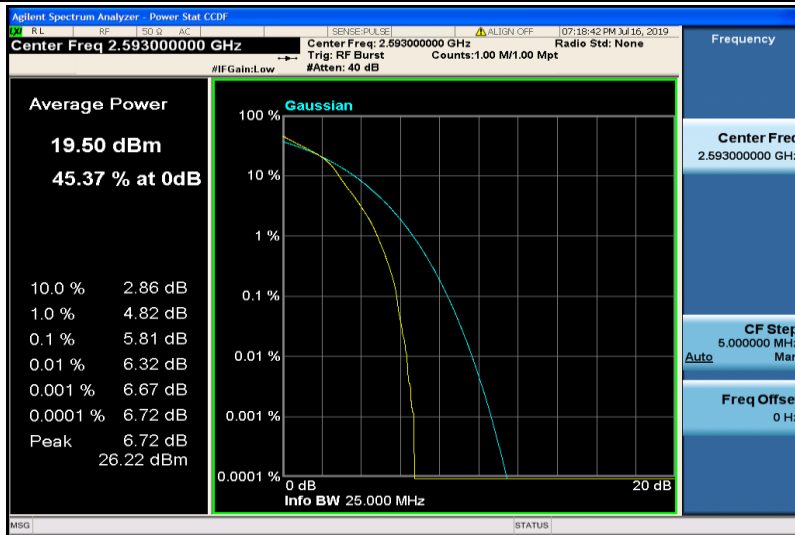

Band41-5MHz-QPSK-40620-1RB#0

Band41-5MHz-QPSK-40620-25RB#0

Band41-5MHz-QPSK-41215-1RB#0

Band41-5MHz-QPSK-41215-25RB#0

Band41-5MHz-16QAM-40265-1RB#0

Band41-5MHz-16QAM-40265-25RB#0

Band41-5MHz-16QAM-40620-1RB#0