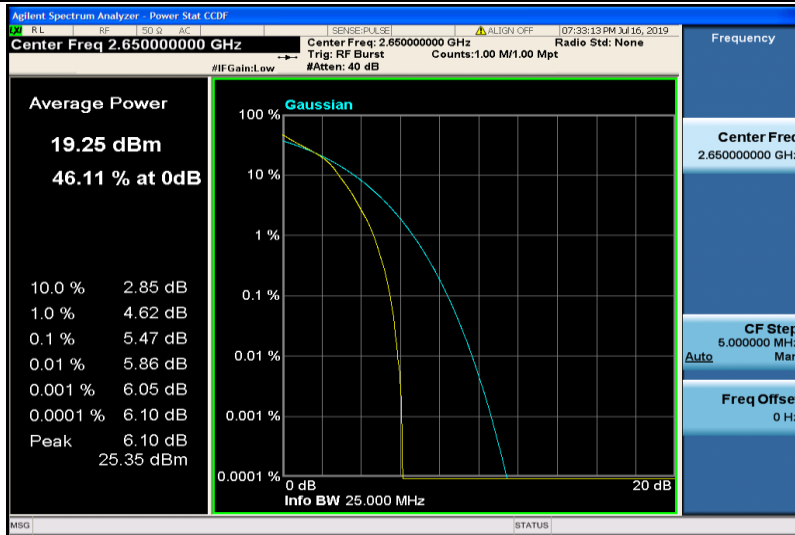

Band41-10MHz-QPSK-41190-1RB#0

Band41-10MHz-QPSK-41190-50RB#0

Band41-10MHz-16QAM-40290-1RB#0

Band41-10MHz-16QAM-40290-50RB#0

Band41-10MHz-16QAM-40620-1RB#0

Band41-10MHz-16QAM-40620-50RB#0

Band41-10MHz-16QAM-41190-1RB#0