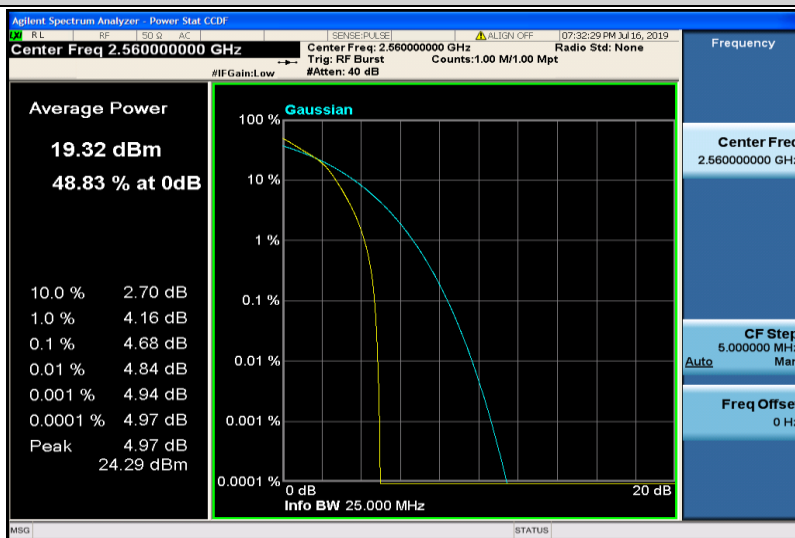

Band41-10MHz-16QAM-40290-1RB#0

Band41-10MHz-16QAM-40290-50RB#0