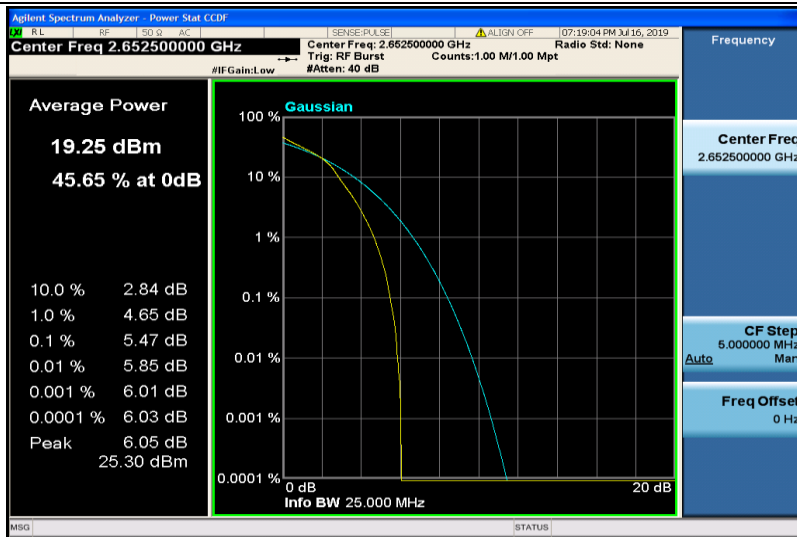

Band41-5MHz-16QAM-41215-1RB#0

Band41-5MHz-16QAM-41215-25RB#0