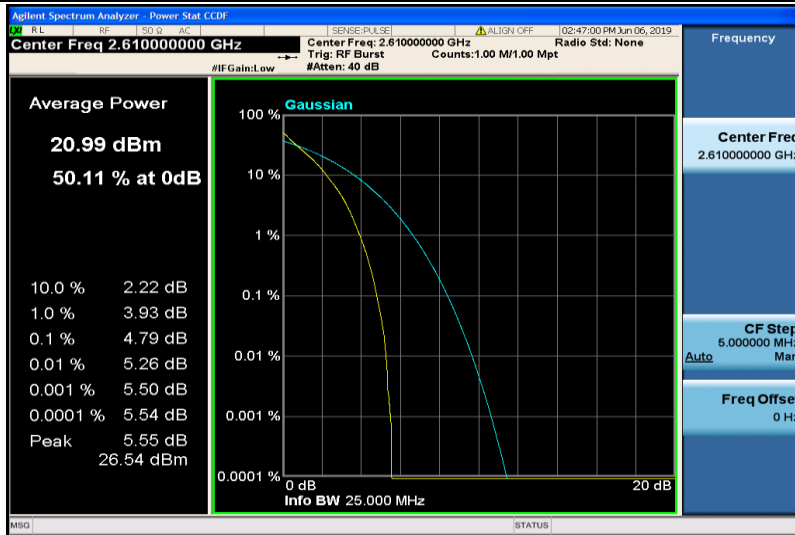

Band38-20MHz-QPSK-37850-1RB#0

Band38-20MHz-QPSK-37850-100RB#0

Band38-20MHz-QPSK-38000-1RB#0

Band38-20MHz-QPSK-38000-100RB#0

Band38-20MHz-QPSK-38150-1RB#0

Band38-20MHz-QPSK-38150-100RB#0

Band38-20MHz-16QAM-37850-1RB#0