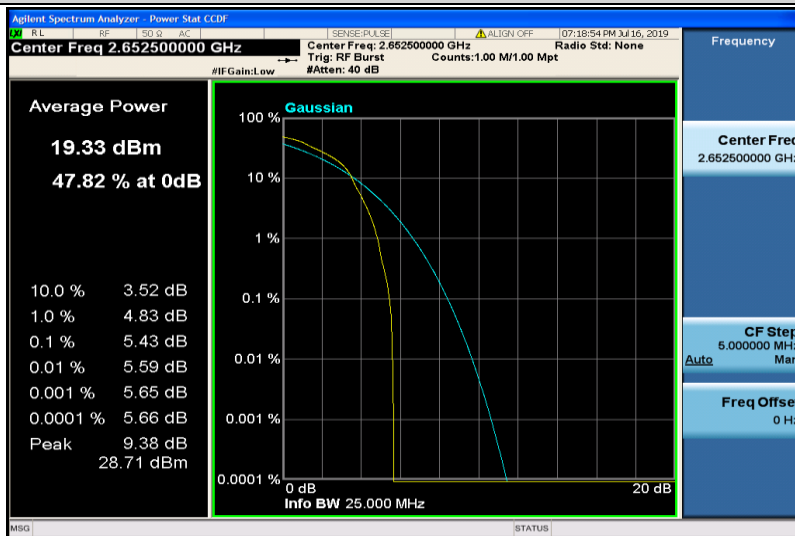

Band41-5MHz-16QAM-40620-25RB#0

Band41-5MHz-16QAM-41215-1RB#0