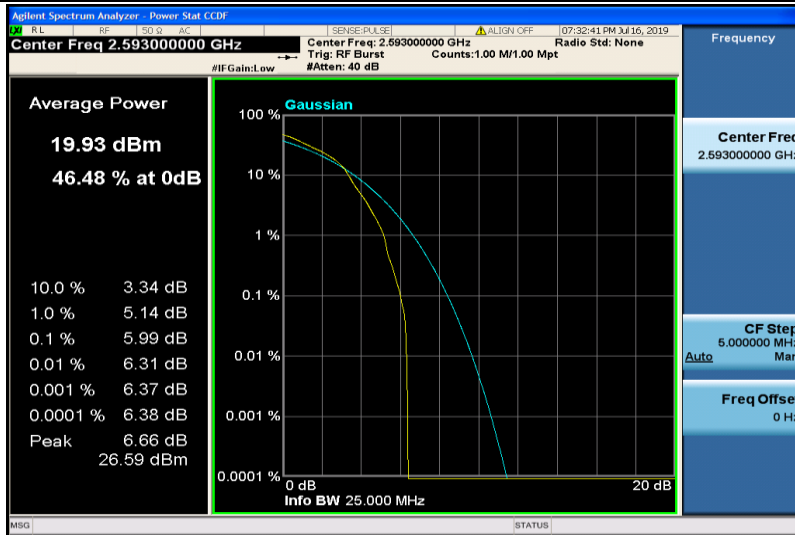

Band41-10MHz-QPSK-41190-1RB#0

Band41-10MHz-QPSK-41190-50RB#0

Band41-10MHz-16QAM-40290-1RB#0

Band41-10MHz-16QAM-40290-50RB#0

Band41-10MHz-16QAM-40620-1RB#0

Band41-10MHz-16QAM-40620-50RB#0

Band41-10MHz-16QAM-41190-1RB#0