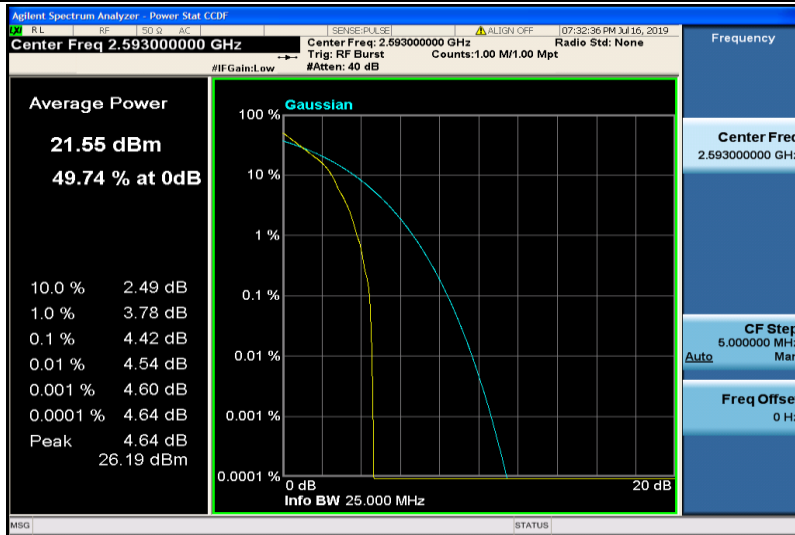

Band41-5MHz-16QAM-40620-25RB#0

Band41-5MHz-16QAM-41215-1RB#0

Band41-5MHz-16QAM-41215-25RB#0

Band41-10MHz-QPSK-40290-1RB#0

Band41-10MHz-QPSK-40290-50RB#0

Band41-10MHz-QPSK-40620-1RB#0

Band41-10MHz-QPSK-40620-50RB#0