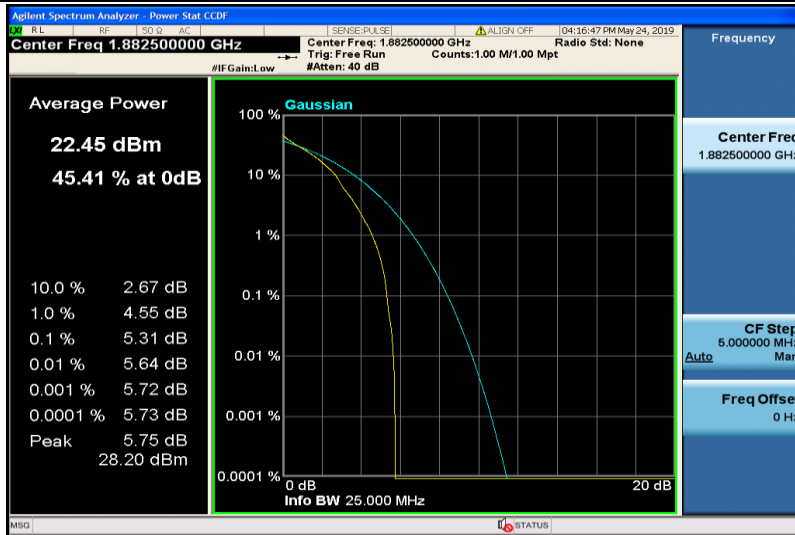

Band25-5MHz-QPSK-26065-25RB#0

Band25-5MHz-QPSK-26365-1RB#0