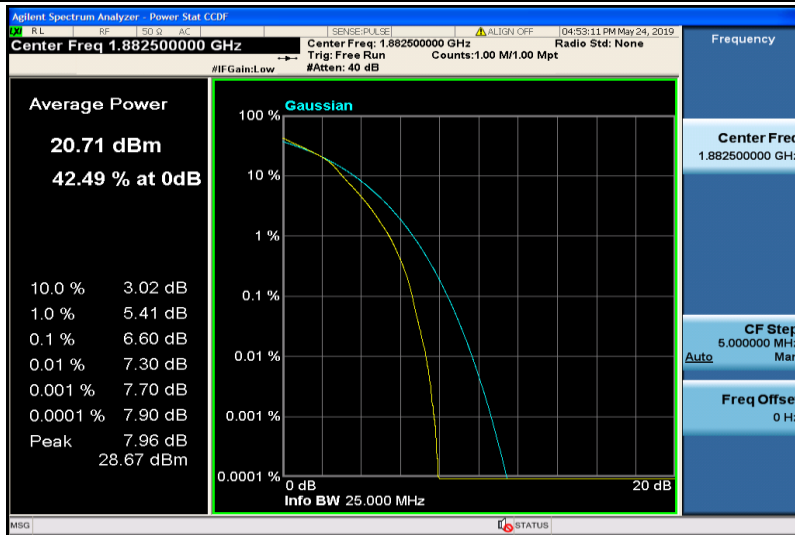

Band25-15MHz-QPSK-26615-1RB#0

Band25-15MHz-QPSK-26615-75RB#0

Band25-15MHz-16QAM-26115-1RB#0

Band25-15MHz-16QAM-26115-75RB#0

Band25-15MHz-16QAM-26365-1RB#0

Band25-15MHz-16QAM-26365-75RB#0

Band25-15MHz-16QAM-26615-1RB#0