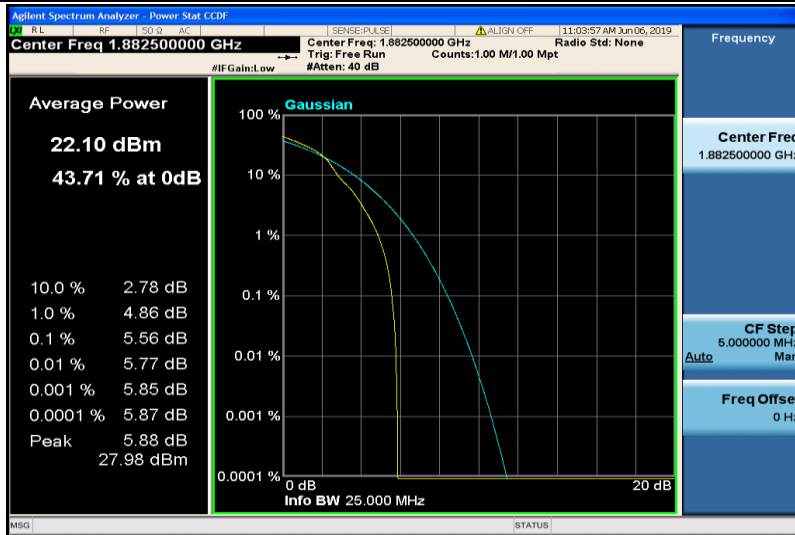

Band25-20MHz-16QAM-26140-100RB#0

Band25-20MHz-16QAM-26365-1RB#0