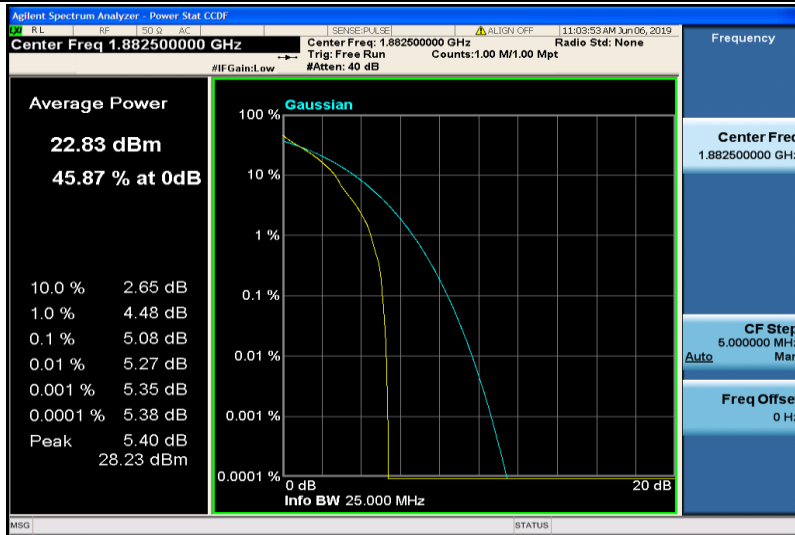

Band25-20MHz-QPSK-26140-100RB#0

Band25-20MHz-QPSK-26365-1RB#0