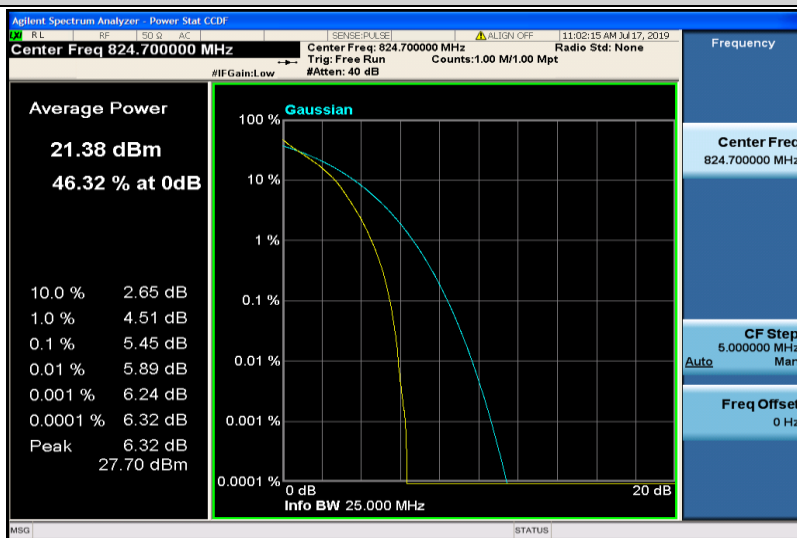

Band25-20MHz-16QAM-26140-1RB#0

Band25-20MHz-16QAM-26140-100RB#0

Band25-20MHz-16QAM-26365-1RB#0

Band25-20MHz-16QAM-26365-100RB#0

Band25-20MHz-16QAM-26590-1RB#0

Band25-20MHz-16QAM-26590-100RB#0

Band26-1.4MHz-QPSK-26797-1RB#0