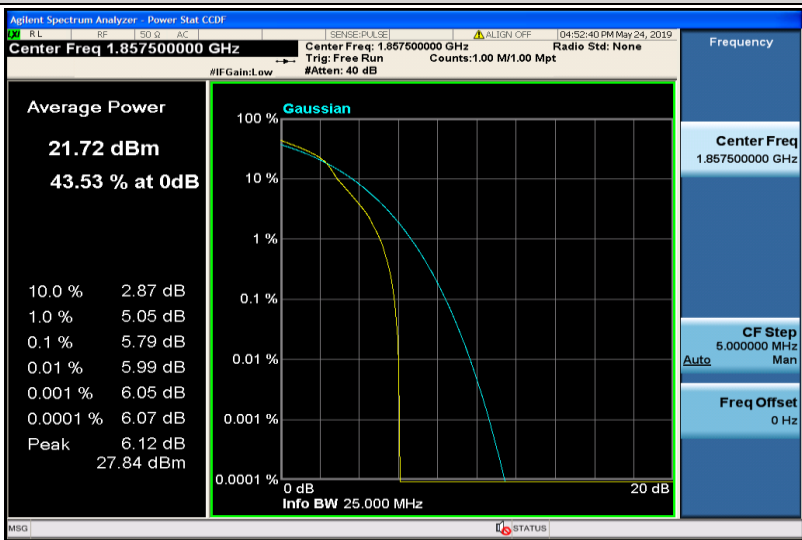

Band25-15MHz-QPSK-26615-75RB#0

Band25-15MHz-16QAM-26115-1RB#0