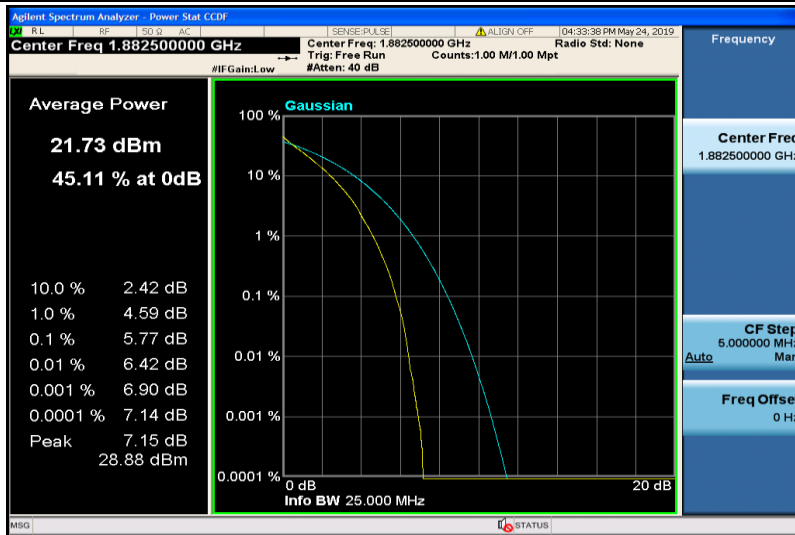

Band25-10MHz-QPSK-26365-1RB#0

Band25-10MHz-QPSK-26365-50RB#0