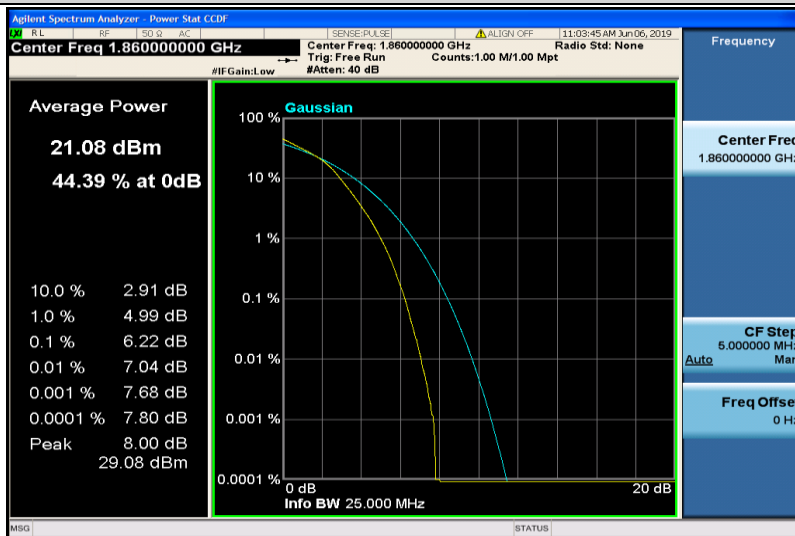

Band25-20MHz-16QAM-26140-1RB#0

Band25-20MHz-16QAM-26140-100RB#0