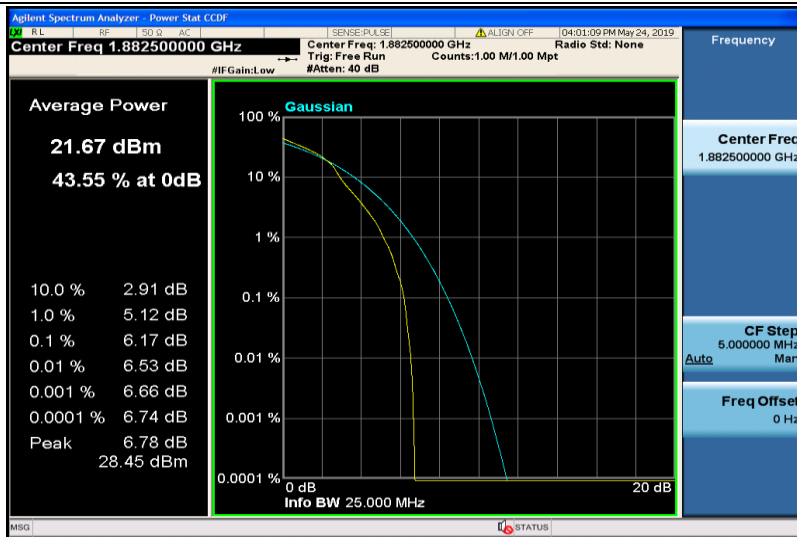

Band25-3MHz-QPSK-26675-15RB#0

Band25-3MHz-16QAM-26055-1RB#0

Band25-3MHz-16QAM-26055-15RB#0

Band25-3MHz-16QAM-26365-1RB#0

Band25-3MHz-16QAM-26365-15RB#0

Band25-3MHz-16QAM-26675-1RB#0

Band25-3MHz-16QAM-26675-15RB#0