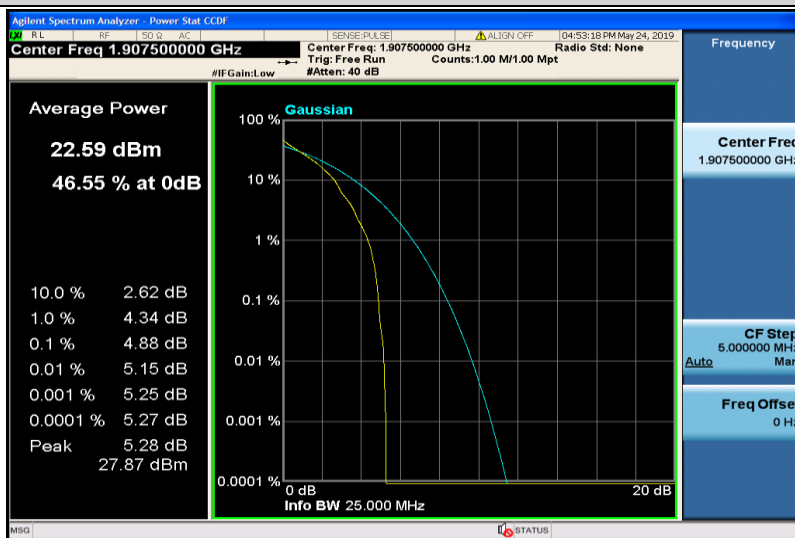

Band25-10MHz-16QAM-26365-50RB#0

Band25-10MHz-16QAM-26640-1RB#0

Band25-10MHz-16QAM-26640-50RB#0

Band25-15MHz-QPSK-26115-1RB#0

Band25-15MHz-QPSK-26115-75RB#0

Band25-15MHz-QPSK-26365-1RB#0

Band25-15MHz-QPSK-26365-75RB#0