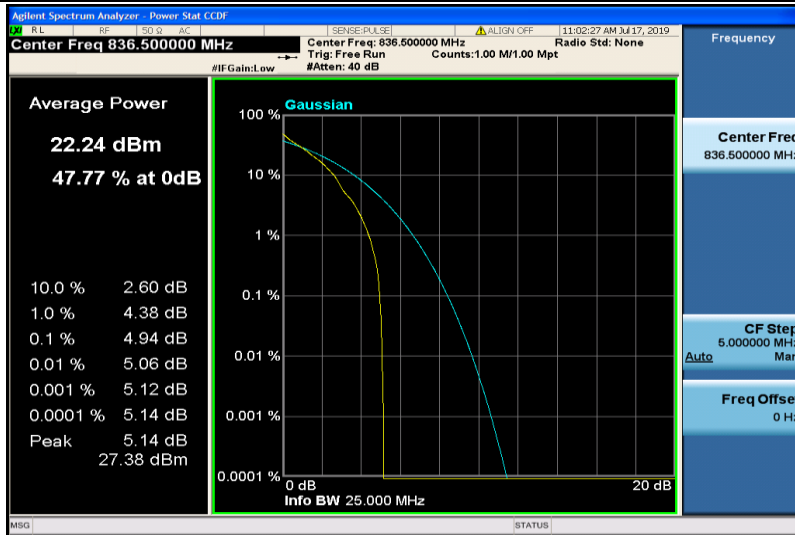

Band26-1.4MHz-QPSK-26797-6RB#0

Band26-1.4MHz-QPSK-26915-1RB#0