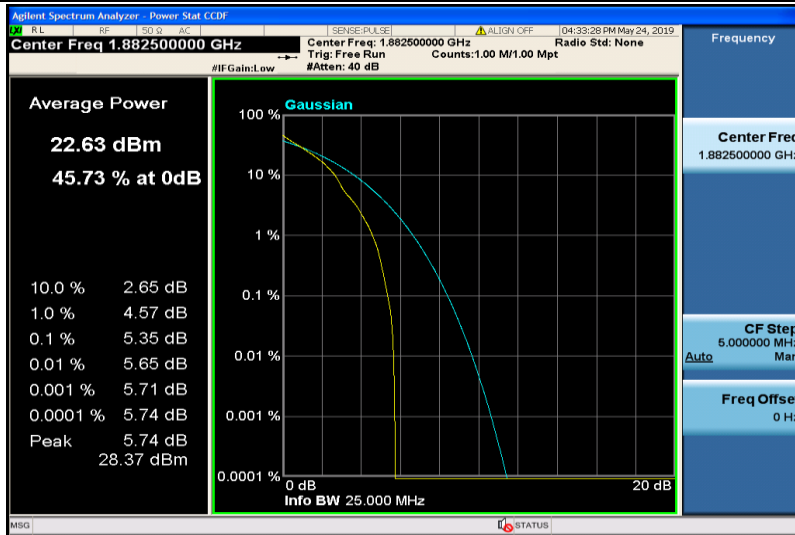

Band25-5MHz-16QAM-26065-25RB#0

Band25-5MHz-16QAM-26365-1RB#0

Band25-5MHz-16QAM-26365-25RB#0

Band25-5MHz-16QAM-26665-1RB#0

Band25-5MHz-16QAM-26665-25RB#0

Band25-10MHz-QPSK-26090-1RB#0

Band25-10MHz-QPSK-26090-50RB#0