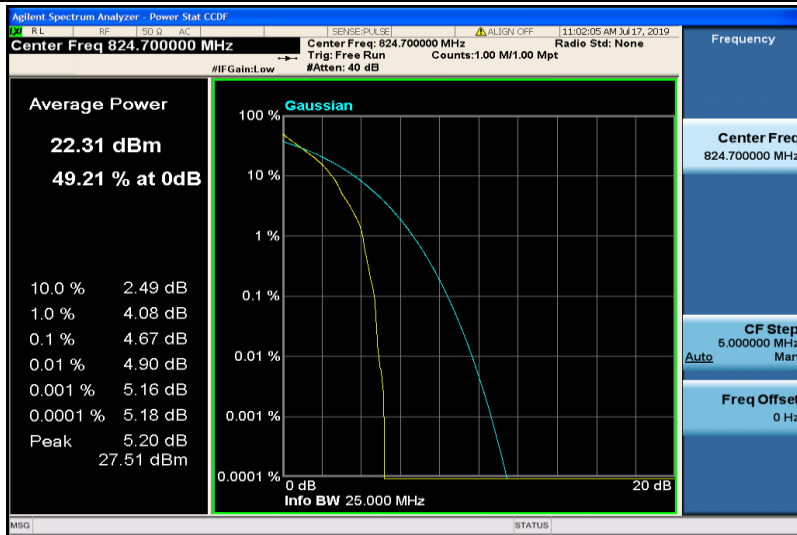

Band25-20MHz-16QAM-26140-1RB#0

Band25-20MHz-16QAM-26140-100RB#0

Band25-20MHz-16QAM-26365-1RB#0

Band25-20MHz-16QAM-26365-100RB#0

Band25-20MHz-16QAM-26590-1RB#0

Band25-20MHz-16QAM-26590-100RB#0

Band26-1.4MHz-QPSK-26797-1RB#0