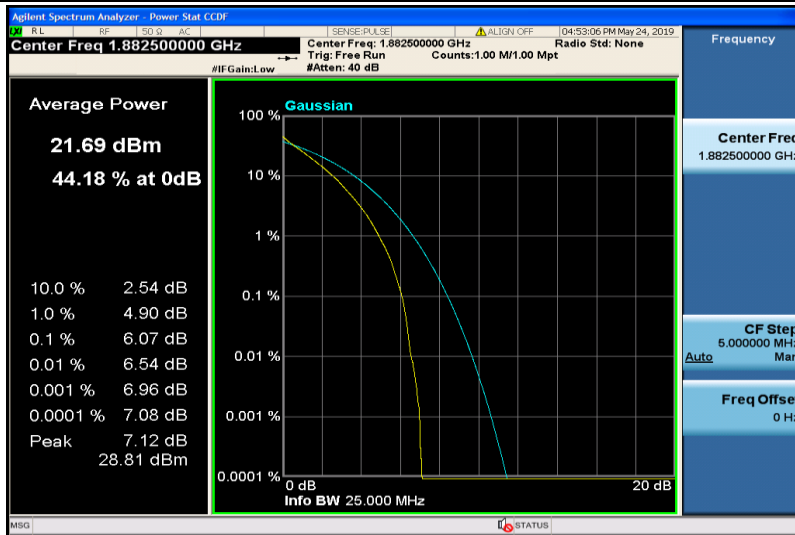

Band25-10MHz-16QAM-26365-50RB#0

Band25-10MHz-16QAM-26640-1RB#0

Band25-10MHz-16QAM-26640-50RB#0

Band25-15MHz-QPSK-26115-1RB#0

Band25-15MHz-QPSK-26115-75RB#0

Band25-15MHz-QPSK-26365-1RB#0

Band25-15MHz-QPSK-26365-75RB#0