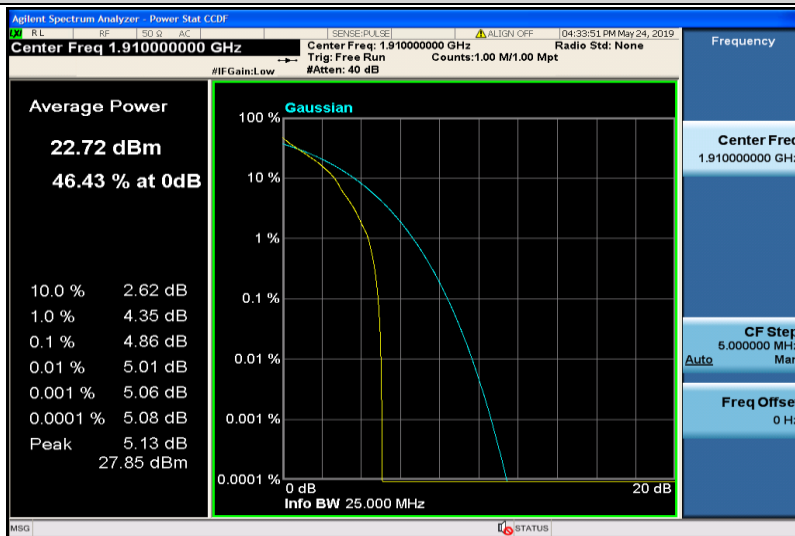

Band25-10MHz-QPSK-26365-50RB#0

Band25-10MHz-QPSK-26640-1RB#0