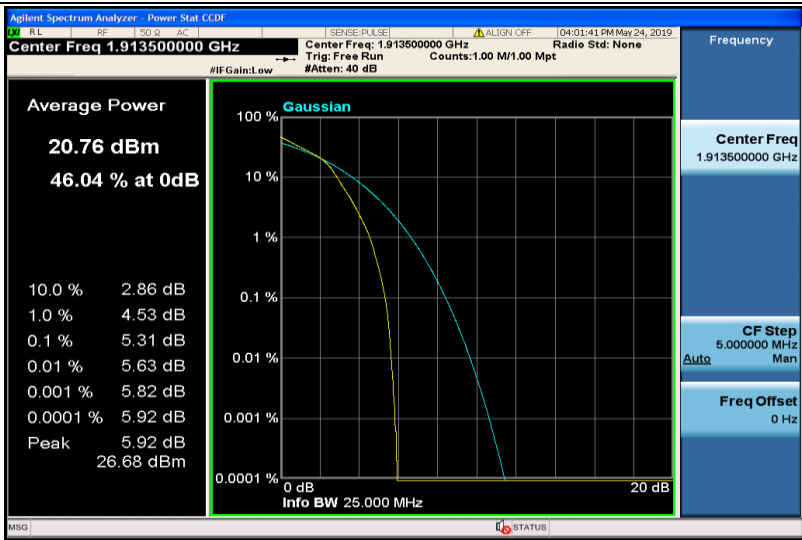

Band25-3MHz-QPSK-26675-15RB#0

Band25-3MHz-16QAM-26055-1RB#0

Band25-3MHz-16QAM-26055-15RB#0

Band25-3MHz-16QAM-26365-1RB#0

Band25-3MHz-16QAM-26365-15RB#0

Band25-3MHz-16QAM-26675-1RB#0

Band25-3MHz-16QAM-26675-15RB#0