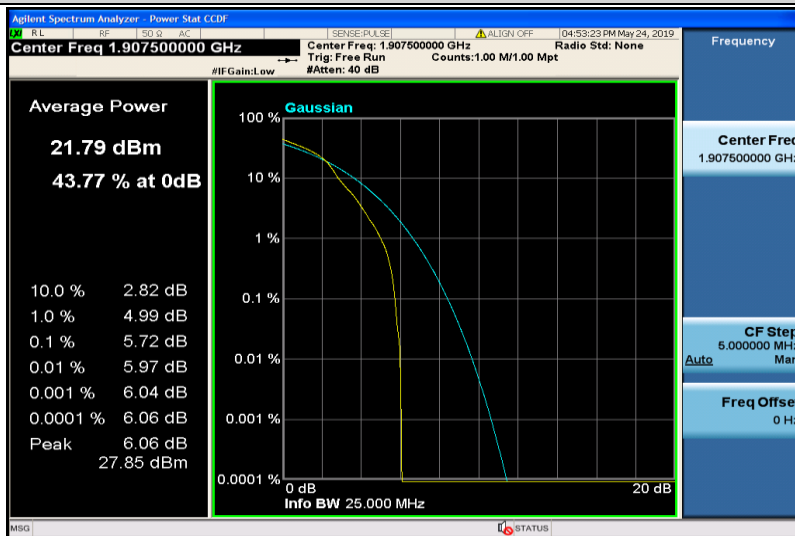

Band25-15MHz-QPSK-26615-1RB#0

Band25-15MHz-QPSK-26615-75RB#0

Band25-15MHz-16QAM-26115-1RB#0

Band25-15MHz-16QAM-26115-75RB#0

Band25-15MHz-16QAM-26365-1RB#0

Band25-15MHz-16QAM-26365-75RB#0

Band25-15MHz-16QAM-26615-1RB#0