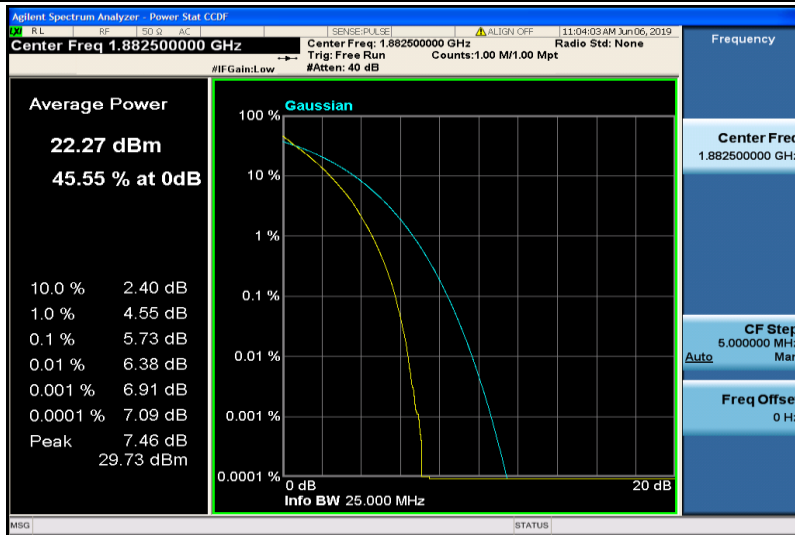

Band25-15MHz-16QAM-26615-75RB#0

Band25-20MHz-QPSK-26140-1RB#0

Band25-20MHz-QPSK-26140-100RB#0

Band25-20MHz-QPSK-26365-1RB#0

Band25-20MHz-QPSK-26365-100RB#0

Band25-20MHz-QPSK-26590-1RB#0

Band25-20MHz-QPSK-26590-100RB#0