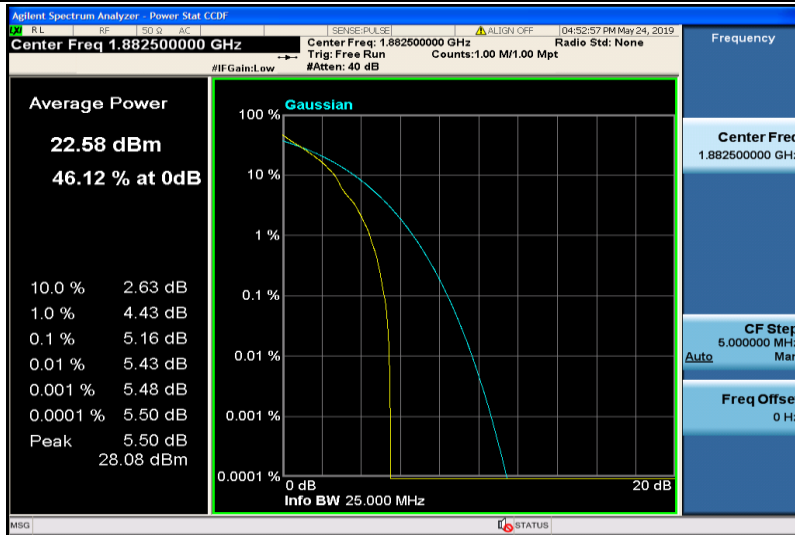

Band25-10MHz-16QAM-26365-50RB#0

Band25-10MHz-16QAM-26640-1RB#0

Band25-10MHz-16QAM-26640-50RB#0

Band25-15MHz-QPSK-26115-1RB#0

Band25-15MHz-QPSK-26115-75RB#0

Band25-15MHz-QPSK-26365-1RB#0

Band25-15MHz-QPSK-26365-75RB#0