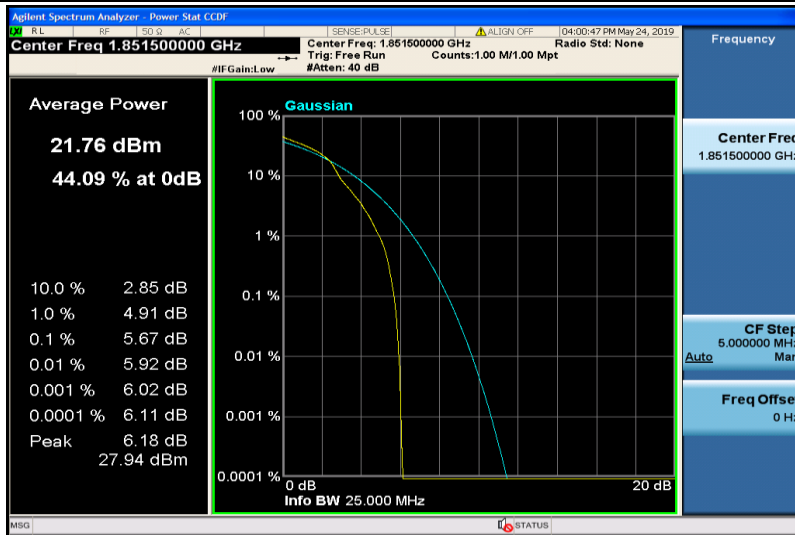

Band25-3MHz-QPSK-26675-15RB#0

Band25-3MHz-16QAM-26055-1RB#0

Band25-3MHz-16QAM-26055-15RB#0

Band25-3MHz-16QAM-26365-1RB#0

Band25-3MHz-16QAM-26365-15RB#0

Band25-3MHz-16QAM-26675-1RB#0

Band25-3MHz-16QAM-26675-15RB#0