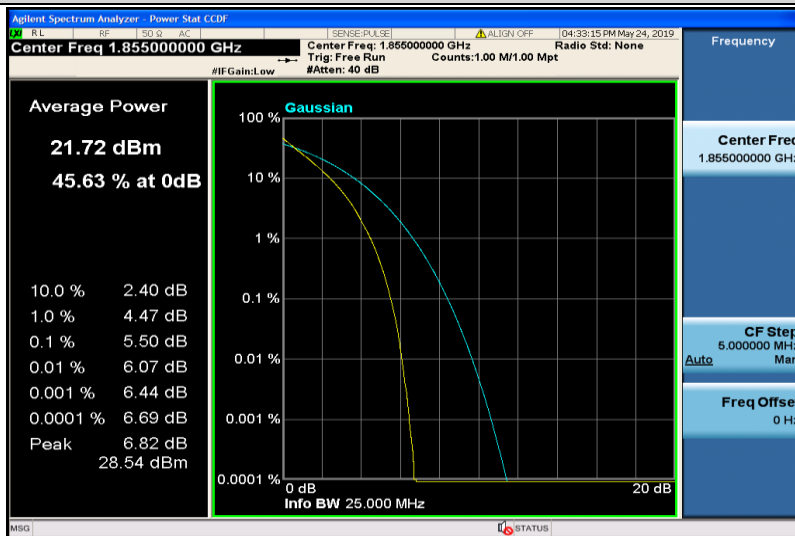

Band25-5MHz-16QAM-26065-25RB#0

Band25-5MHz-16QAM-26365-1RB#0

Band25-5MHz-16QAM-26365-25RB#0

Band25-5MHz-16QAM-26665-1RB#0

Band25-5MHz-16QAM-26665-25RB#0

Band25-10MHz-QPSK-26090-1RB#0

Band25-10MHz-QPSK-26090-50RB#0