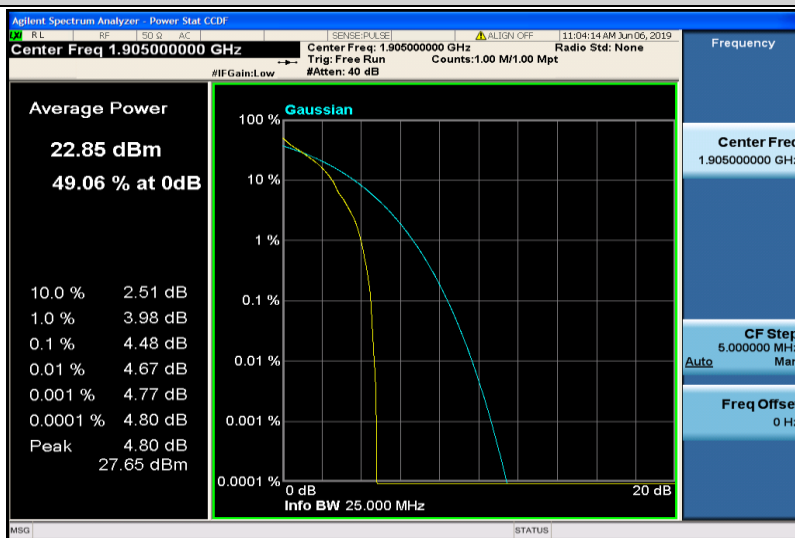

Band25-15MHz-16QAM-26615-75RB#0

Band25-20MHz-QPSK-26140-1RB#0

Band25-20MHz-QPSK-26140-100RB#0

Band25-20MHz-QPSK-26365-1RB#0

Band25-20MHz-QPSK-26365-100RB#0

Band25-20MHz-QPSK-26590-1RB#0

Band25-20MHz-QPSK-26590-100RB#0