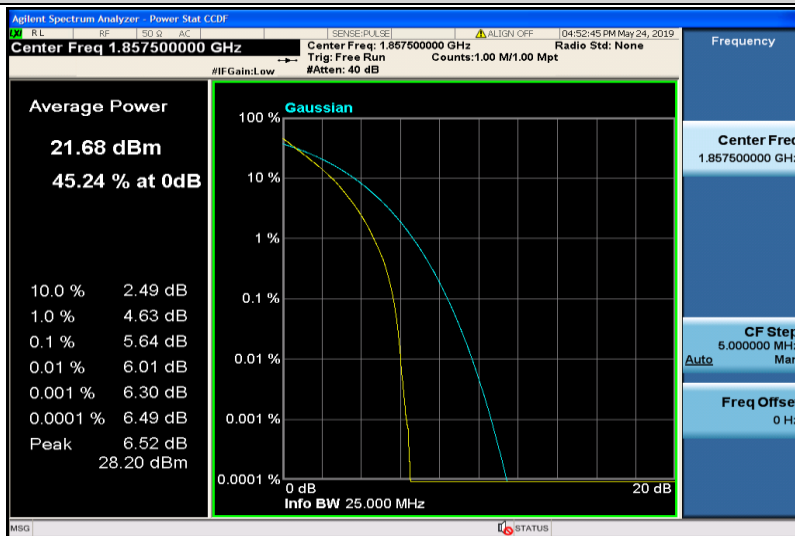

Band25-10MHz-16QAM-26365-50RB#0

Band25-10MHz-16QAM-26640-1RB#0

Band25-10MHz-16QAM-26640-50RB#0

Band25-15MHz-QPSK-26115-1RB#0

Band25-15MHz-QPSK-26115-75RB#0

Band25-15MHz-QPSK-26365-1RB#0

Band25-15MHz-QPSK-26365-75RB#0