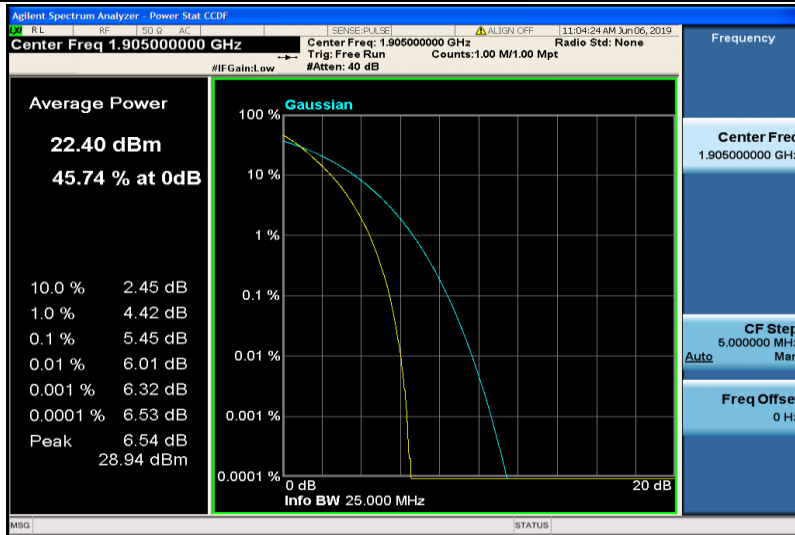

Band25-15MHz-16QAM-26615-75RB#0

Band25-20MHz-QPSK-26140-1RB#0

Band25-20MHz-QPSK-26140-100RB#0

Band25-20MHz-QPSK-26365-1RB#0

Band25-20MHz-QPSK-26365-100RB#0

Band25-20MHz-QPSK-26590-1RB#0

Band25-20MHz-QPSK-26590-100RB#0