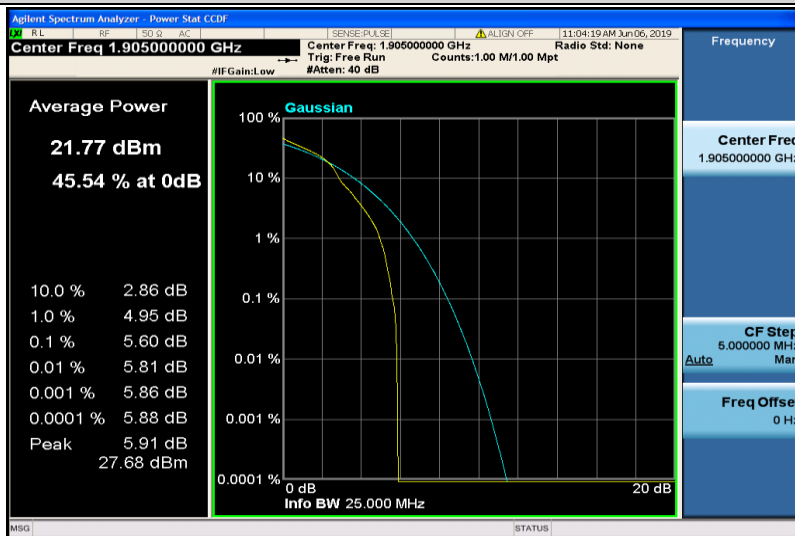

Band25-20MHz-16QAM-26140-1RB#0

Band25-20MHz-16QAM-26140-100RB#0

Band25-20MHz-16QAM-26365-1RB#0

Band25-20MHz-16QAM-26365-100RB#0

Band25-20MHz-16QAM-26590-1RB#0

Band25-20MHz-16QAM-26590-100RB#0

Band26-1.4MHz-QPSK-26797-1RB#0