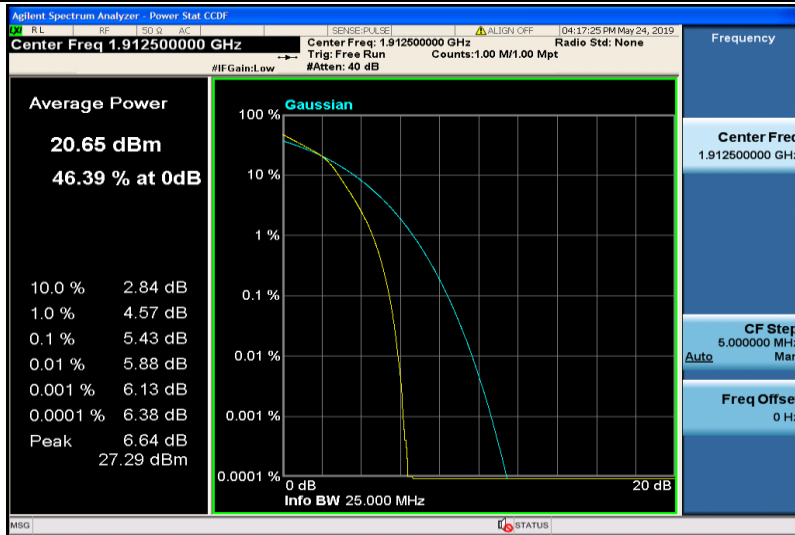

Band25-5MHz-16QAM-26065-25RB#0

Band25-5MHz-16QAM-26365-1RB#0

Band25-5MHz-16QAM-26365-25RB#0

Band25-5MHz-16QAM-26665-1RB#0

Band25-5MHz-16QAM-26665-25RB#0

Band25-10MHz-QPSK-26090-1RB#0

Band25-10MHz-QPSK-26090-50RB#0