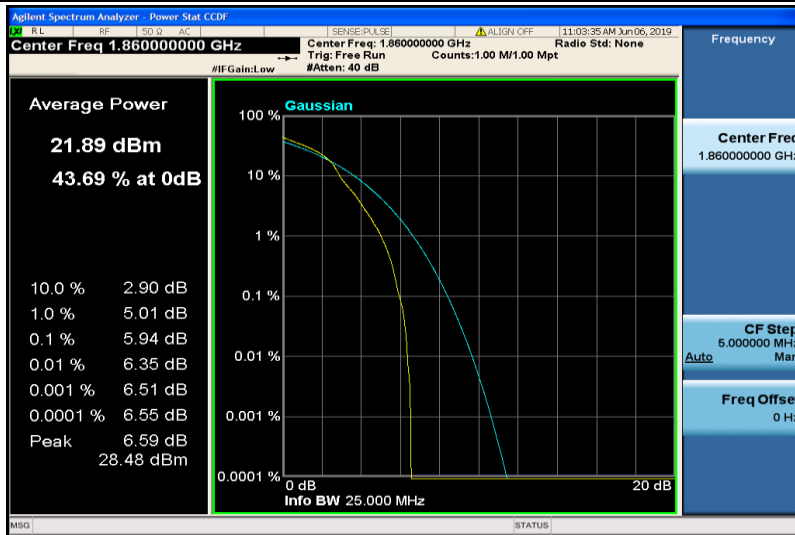

Band25-15MHz-16QAM-26615-75RB#0

Band25-20MHz-QPSK-26140-1RB#0

Band25-20MHz-QPSK-26140-100RB#0

Band25-20MHz-QPSK-26365-1RB#0

Band25-20MHz-QPSK-26365-100RB#0

Band25-20MHz-QPSK-26590-1RB#0

Band25-20MHz-QPSK-26590-100RB#0