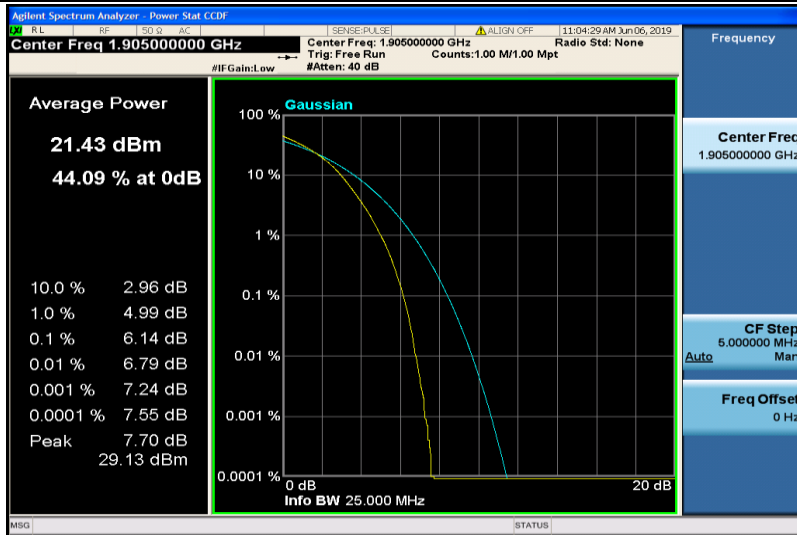

Band25-20MHz-16QAM-26140-1RB#0

Band25-20MHz-16QAM-26140-100RB#0

Band25-20MHz-16QAM-26365-1RB#0

Band25-20MHz-16QAM-26365-100RB#0

Band25-20MHz-16QAM-26590-1RB#0

Band25-20MHz-16QAM-26590-100RB#0

Band26-1.4MHz-QPSK-26797-1RB#0