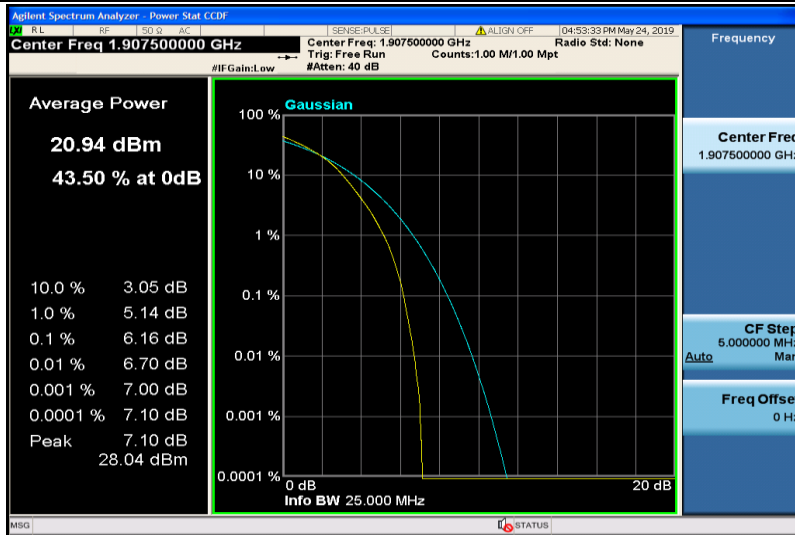

Band25-15MHz-QPSK-26615-1RB#0

Band25-15MHz-QPSK-26615-75RB#0

Band25-15MHz-16QAM-26115-1RB#0

Band25-15MHz-16QAM-26115-75RB#0

Band25-15MHz-16QAM-26365-1RB#0

Band25-15MHz-16QAM-26365-75RB#0

Band25-15MHz-16QAM-26615-1RB#0