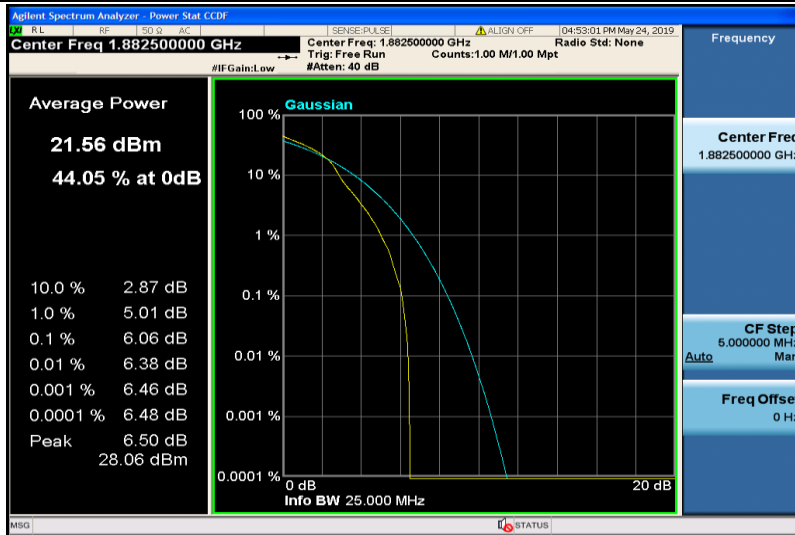

Band25-15MHz-QPSK-26615-1RB#0

Band25-15MHz-QPSK-26615-75RB#0

Band25-15MHz-16QAM-26115-1RB#0

Band25-15MHz-16QAM-26115-75RB#0

Band25-15MHz-16QAM-26365-1RB#0

Band25-15MHz-16QAM-26365-75RB#0

Band25-15MHz-16QAM-26615-1RB#0