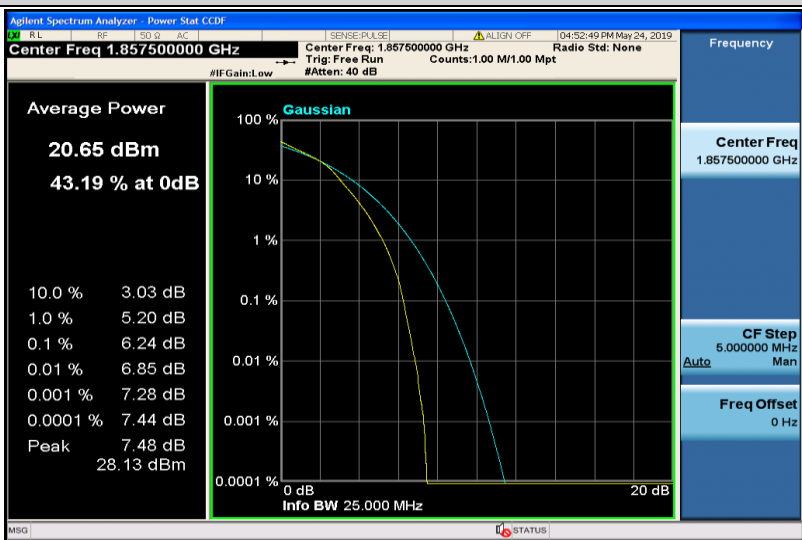

Band25-15MHz-16QAM-26115-1RB#0

Band25-15MHz-16QAM-26115-75RB#0