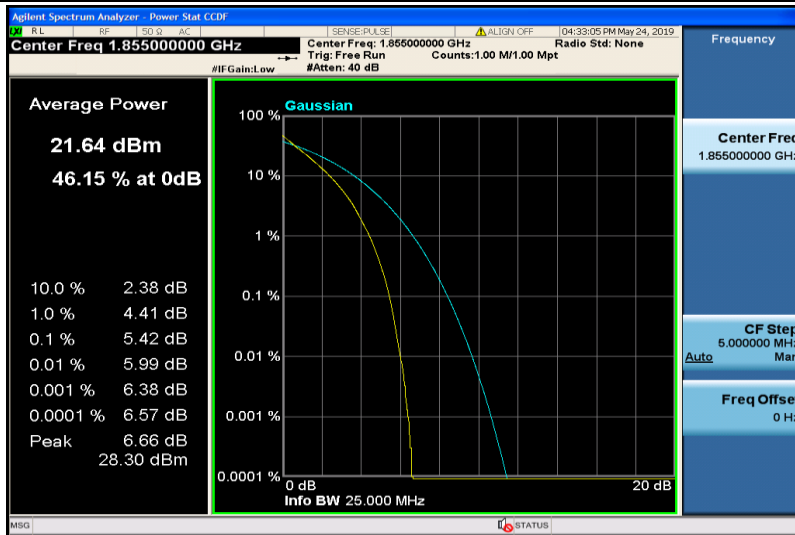

Band25-5MHz-16QAM-26065-25RB#0

Band25-5MHz-16QAM-26365-1RB#0

Band25-5MHz-16QAM-26365-25RB#0

Band25-5MHz-16QAM-26665-1RB#0

Band25-5MHz-16QAM-26665-25RB#0

Band25-10MHz-QPSK-26090-1RB#0

Band25-10MHz-QPSK-26090-50RB#0