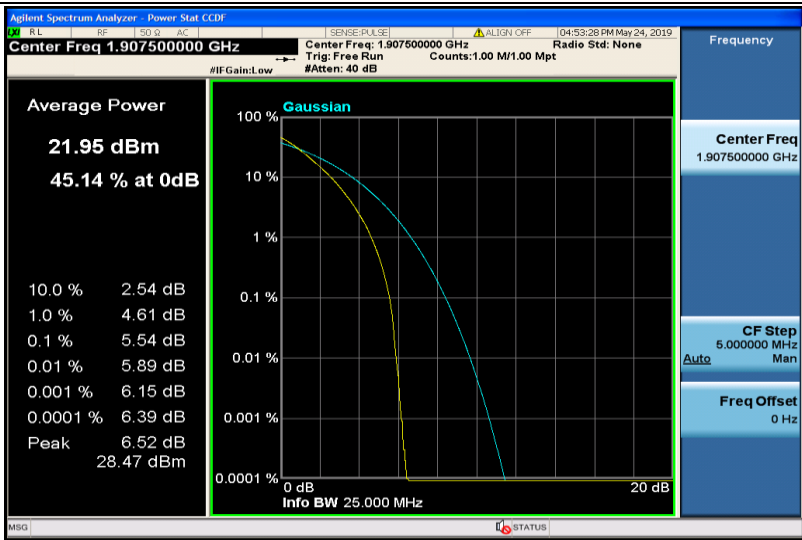

Band25-15MHz-QPSK-26615-1RB#0

Band25-15MHz-QPSK-26615-75RB#0