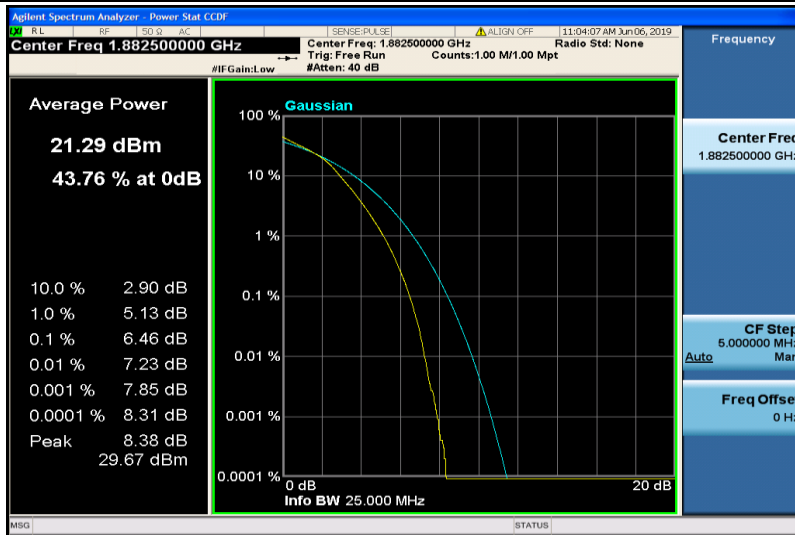

Band25-20MHz-16QAM-26365-1RB#0

Band25-20MHz-16QAM-26365-100RB#0