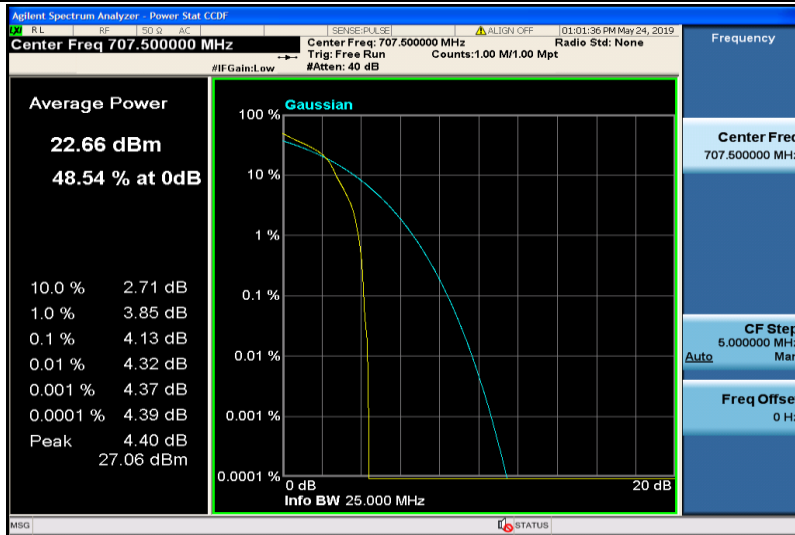

Band12-1.4MHz-16QAM-23017-6RB#0

Band12-1.4MHz-16QAM-23095-1RB#0