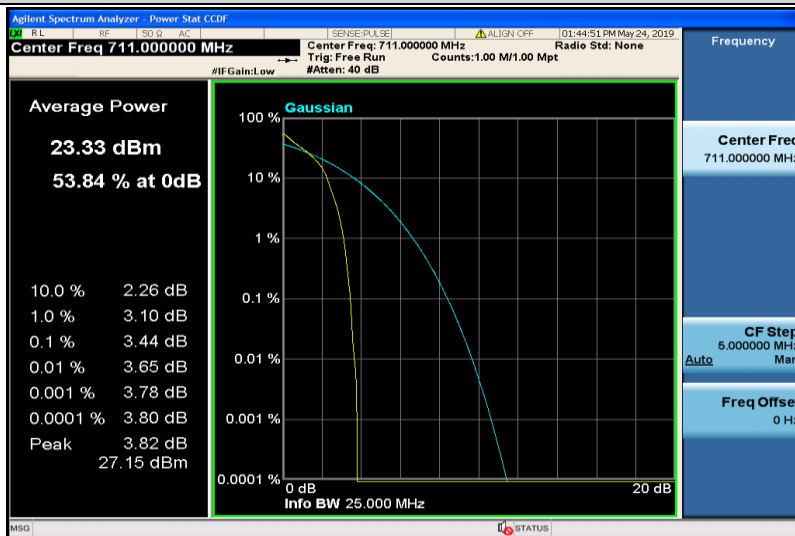

Band12-5MHz-16QAM-23155-1RB#0

Band12-5MHz-16QAM-23155-25RB#0

Band12-10MHz-QPSK-23060-1RB#0

Band12-10MHz-QPSK-23060-50RB#0

Band12-10MHz-QPSK-23095-1RB#0

Band12-10MHz-QPSK-23095-50RB#0

Band12-10MHz-QPSK-23130-1RB#0