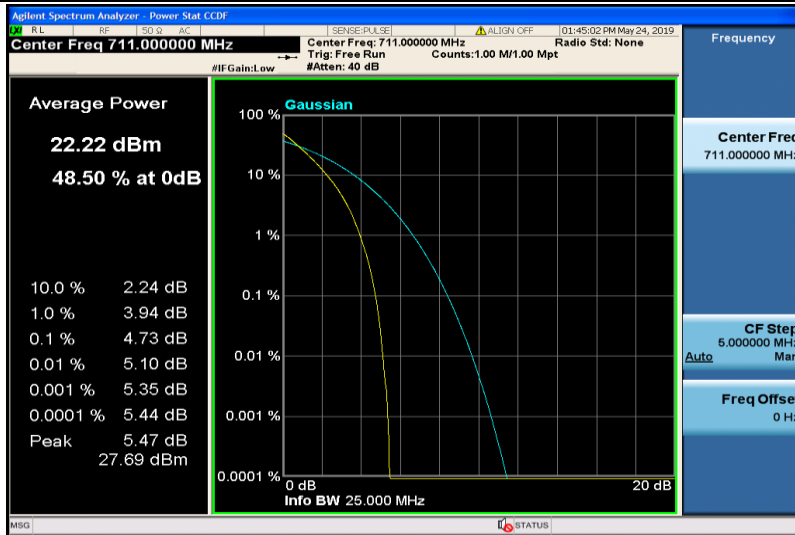

Band12-5MHz-16QAM-23155-1RB#0

Band12-5MHz-16QAM-23155-25RB#0

Band12-10MHz-QPSK-23060-1RB#0

Band12-10MHz-QPSK-23060-50RB#0

Band12-10MHz-QPSK-23095-1RB#0

Band12-10MHz-QPSK-23095-50RB#0

Band12-10MHz-QPSK-23130-1RB#0