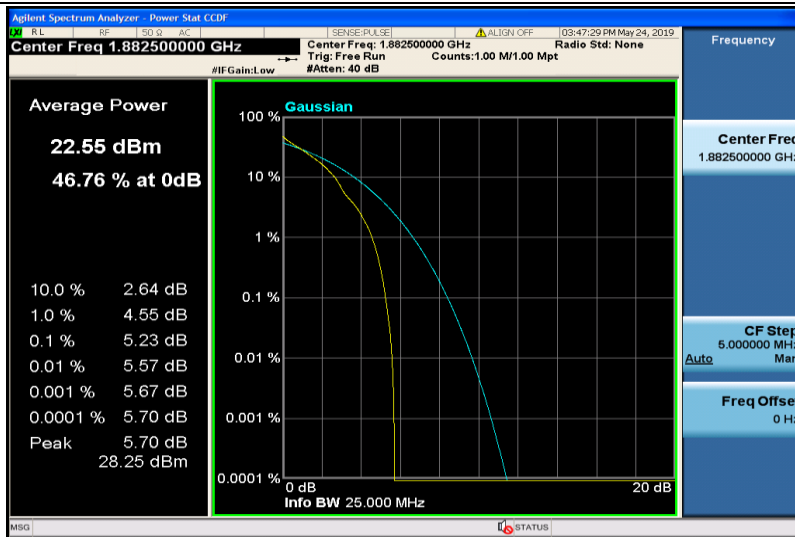

Band17-10MHz-16QAM-23790-50RB#0

Band17-10MHz-16QAM-23800-1RB#0

Band17-10MHz-16QAM-23800-50RB#0

Band25-1.4MHz-QPSK-26047-1RB#0

Band25-1.4MHz-QPSK-26047-6RB#0

Band25-1.4MHz-QPSK-26365-1RB#0

Band25-1.4MHz-QPSK-26365-6RB#0