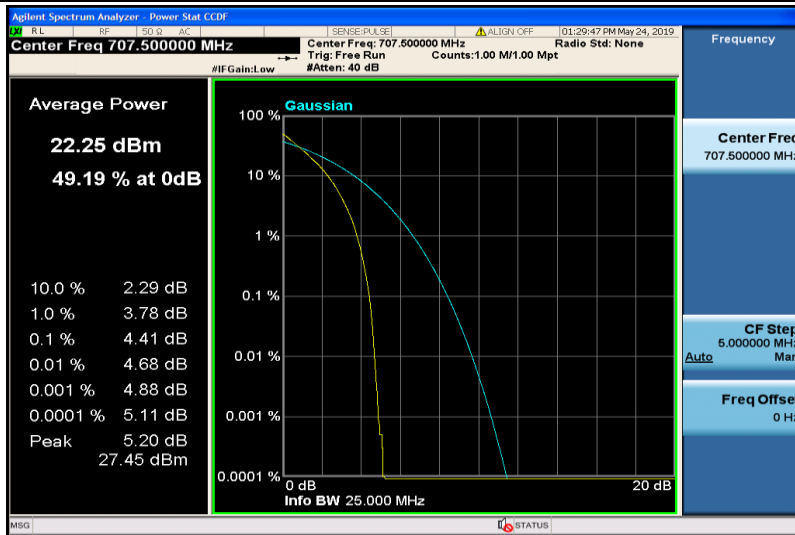

Band12-3MHz-16QAM-23095-1RB#0

Band12-3MHz-16QAM-23095-15RB#0

Band12-3MHz-16QAM-23165-1RB#0

Band12-3MHz-16QAM-23165-15RB#0

Band12-5MHz-QPSK-23035-1RB#0

Band12-5MHz-QPSK-23035-25RB#0

Band12-5MHz-QPSK-23095-1RB#0