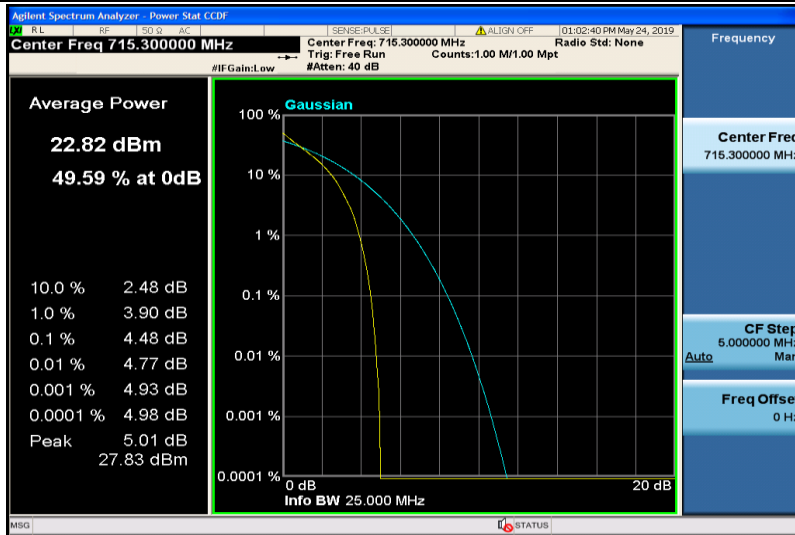

Band7-20MHz-16QAM-21350-100RB#0

Band12-1.4MHz-QPSK-23017-1RB#0

Band12-1.4MHz-QPSK-23017-6RB#0

Band12-1.4MHz-QPSK-23095-1RB#0

Band12-1.4MHz-QPSK-23095-6RB#0

Band12-1.4MHz-QPSK-23173-1RB#0

Band12-1.4MHz-QPSK-23173-6RB#0