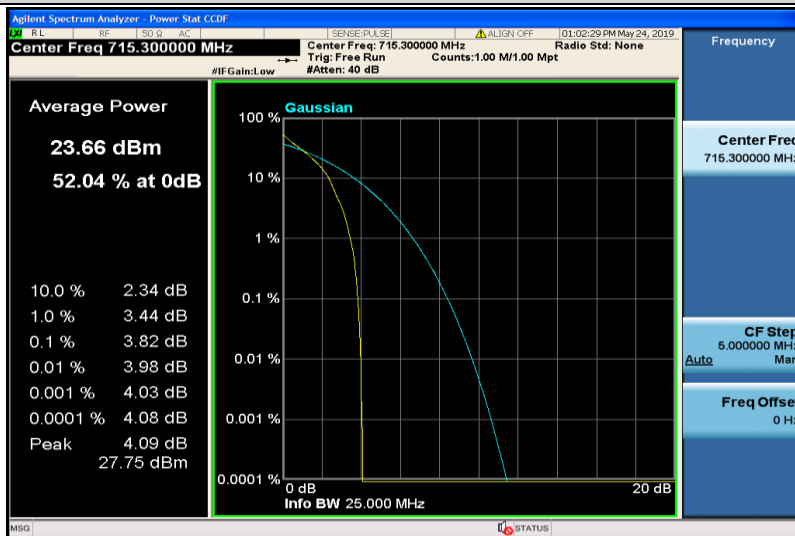

Band7-20MHz-16QAM-21350-100RB#0

Band12-1.4MHz-QPSK-23017-1RB#0

Band12-1.4MHz-QPSK-23017-6RB#0

Band12-1.4MHz-QPSK-23095-1RB#0

Band12-1.4MHz-QPSK-23095-6RB#0

Band12-1.4MHz-QPSK-23173-1RB#0

Band12-1.4MHz-QPSK-23173-6RB#0