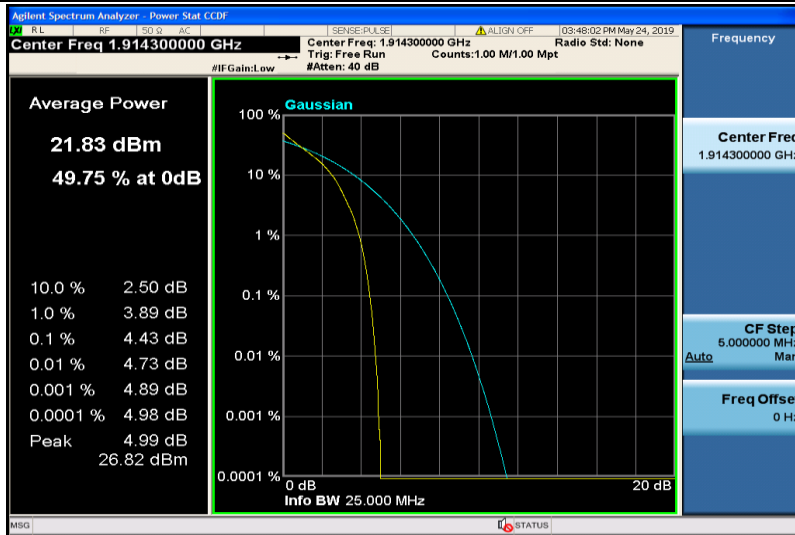

Band25-1.4MHz-QPSK-26683-1RB#0

Band25-1.4MHz-QPSK-26683-6RB#0