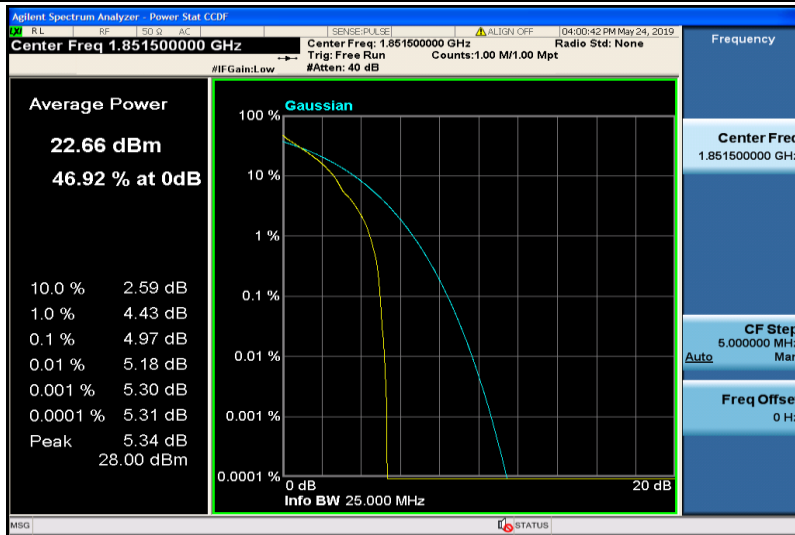

Band25-1.4MHz-16QAM-26683-6RB#0

Band25-3MHz-QPSK-26055-1RB#0