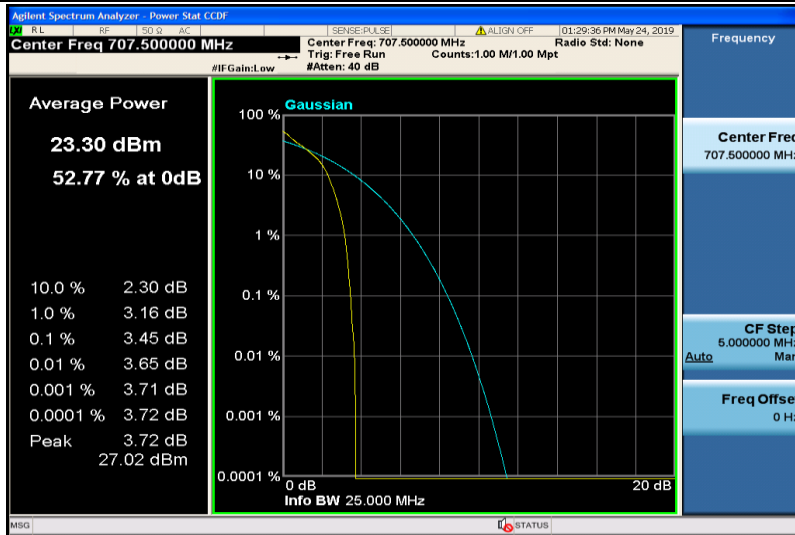

Band12-3MHz-16QAM-23095-1RB#0

Band12-3MHz-16QAM-23095-15RB#0

Band12-3MHz-16QAM-23165-1RB#0

Band12-3MHz-16QAM-23165-15RB#0

Band12-5MHz-QPSK-23035-1RB#0

Band12-5MHz-QPSK-23035-25RB#0

Band12-5MHz-QPSK-23095-1RB#0