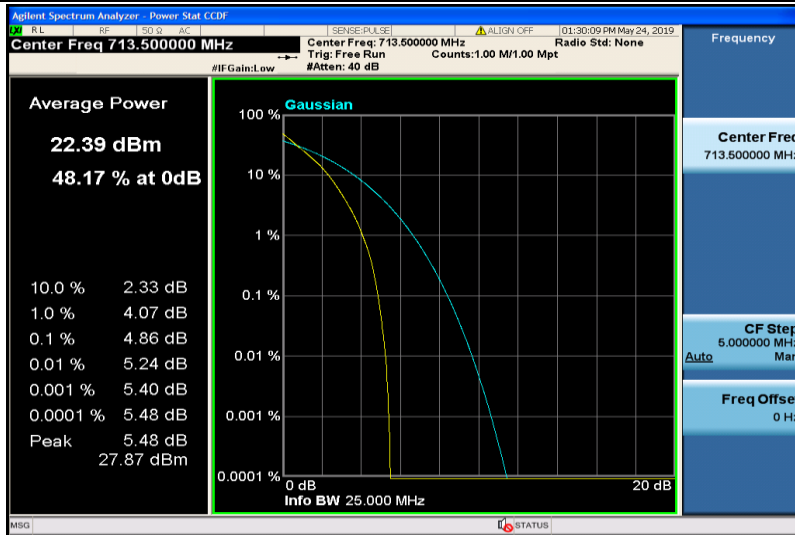

Band12-5MHz-QPSK-23155-1RB#0

Band12-5MHz-QPSK-23155-25RB#0