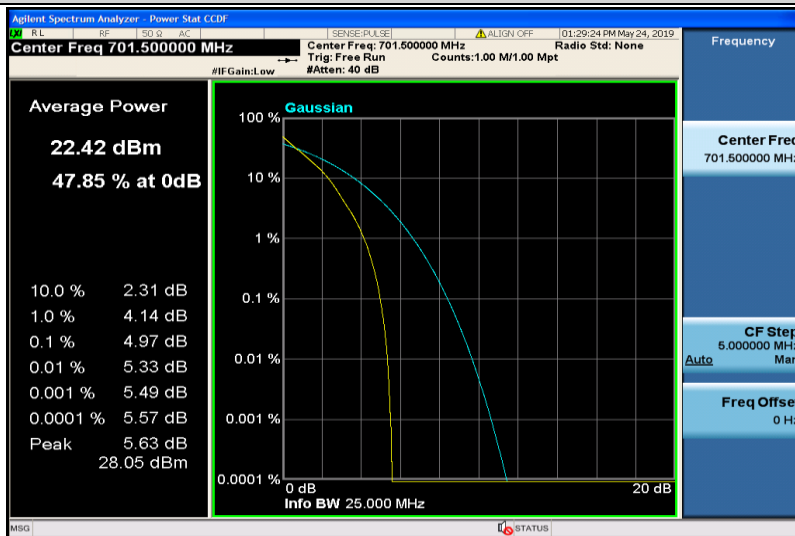

Band12-3MHz-16QAM-23095-1RB#0

Band12-3MHz-16QAM-23095-15RB#0

Band12-3MHz-16QAM-23165-1RB#0

Band12-3MHz-16QAM-23165-15RB#0

Band12-5MHz-QPSK-23035-1RB#0

Band12-5MHz-QPSK-23035-25RB#0

Band12-5MHz-QPSK-23095-1RB#0