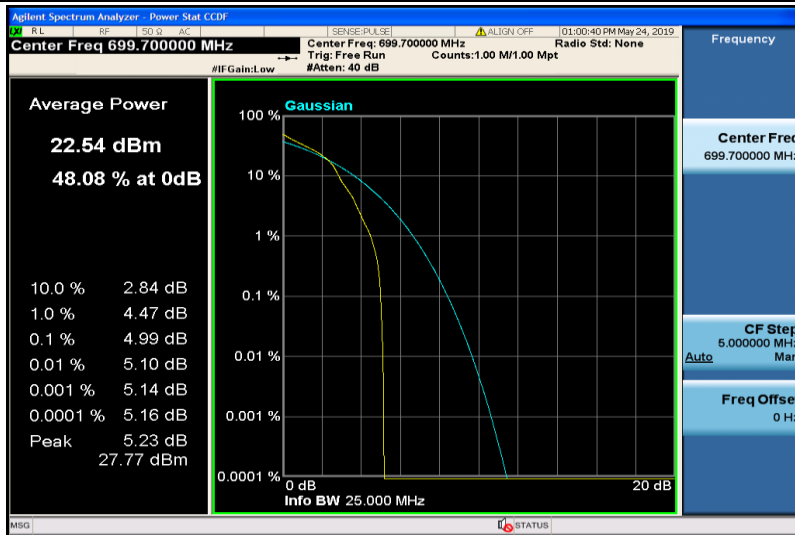

Band7-20MHz-16QAM-21350-100RB#0

Band12-1.4MHz-QPSK-23017-1RB#0

Band12-1.4MHz-QPSK-23017-6RB#0

Band12-1.4MHz-QPSK-23095-1RB#0

Band12-1.4MHz-QPSK-23095-6RB#0

Band12-1.4MHz-QPSK-23173-1RB#0

Band12-1.4MHz-QPSK-23173-6RB#0