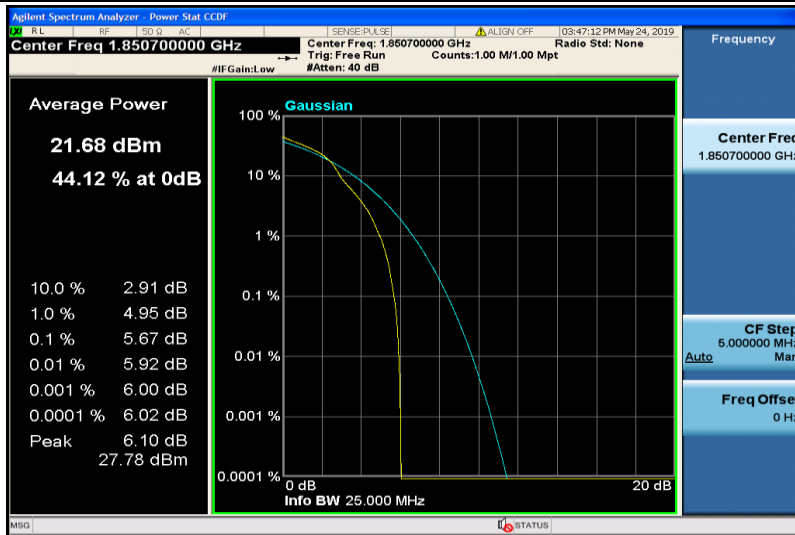

Band25-1.4MHz-QPSK-26683-6RB#0

Band25-1.4MHz-16QAM-26047-1RB#0