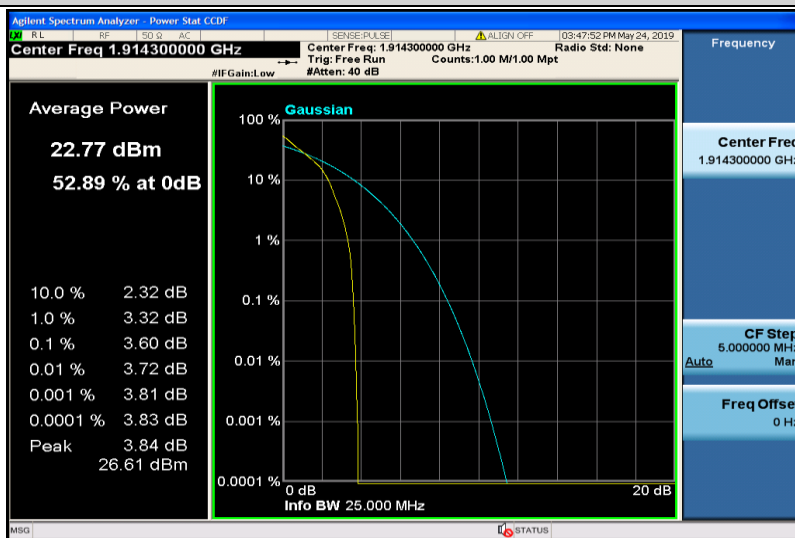

Band17-10MHz-16QAM-23790-50RB#0

Band17-10MHz-16QAM-23800-1RB#0

Band17-10MHz-16QAM-23800-50RB#0

Band25-1.4MHz-QPSK-26047-1RB#0

Band25-1.4MHz-QPSK-26047-6RB#0

Band25-1.4MHz-QPSK-26365-1RB#0

Band25-1.4MHz-QPSK-26365-6RB#0