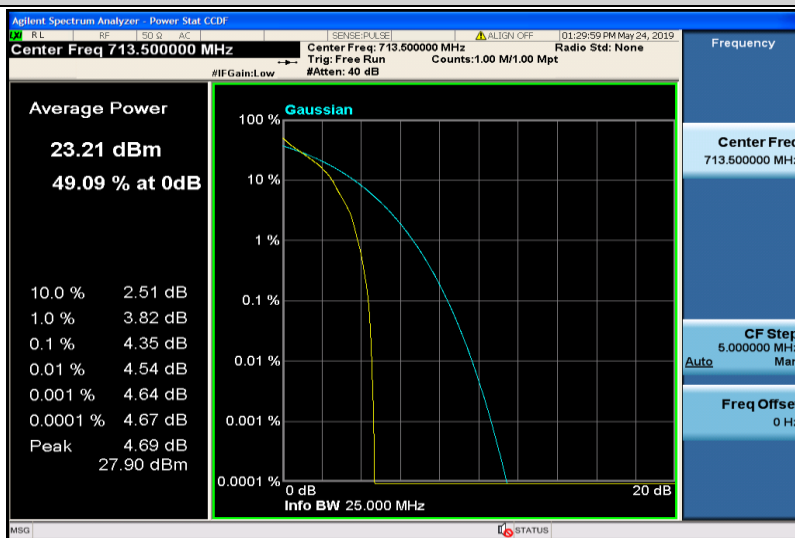

Band12-5MHz-QPSK-23095-25RB#0

Band12-5MHz-QPSK-23155-1RB#0