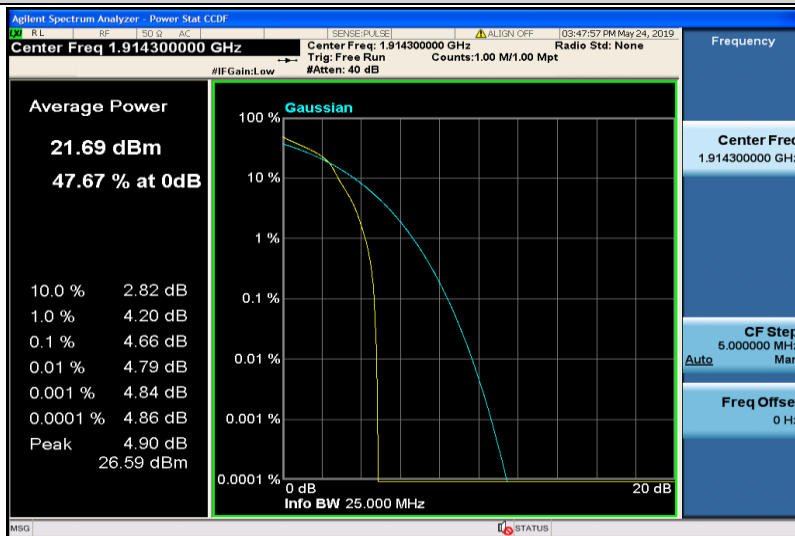

Band25-1.4MHz-QPSK-26683-1RB#0

Band25-1.4MHz-QPSK-26683-6RB#0

Band25-1.4MHz-16QAM-26047-1RB#0

Band25-1.4MHz-16QAM-26047-6RB#0

Band25-1.4MHz-16QAM-26365-1RB#0

Band25-1.4MHz-16QAM-26365-6RB#0

Band25-1.4MHz-16QAM-26683-1RB#0