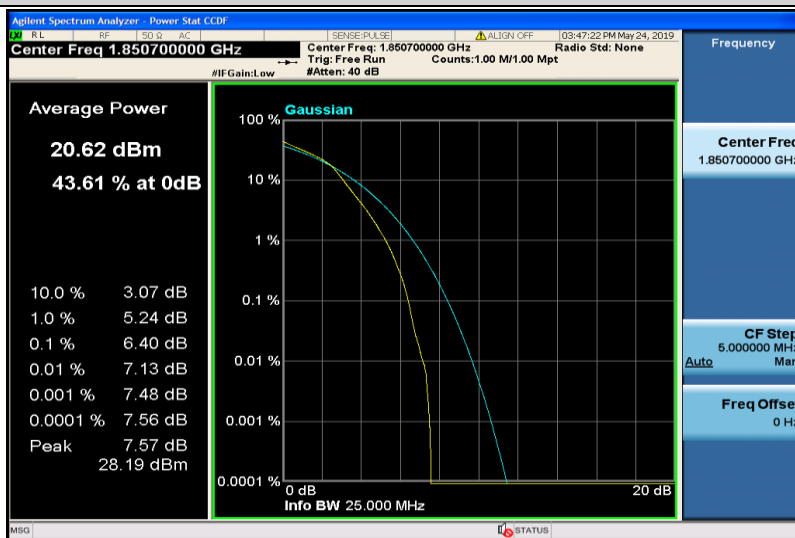

Band25-1.4MHz-16QAM-26047-1RB#0

Band25-1.4MHz-16QAM-26047-6RB#0