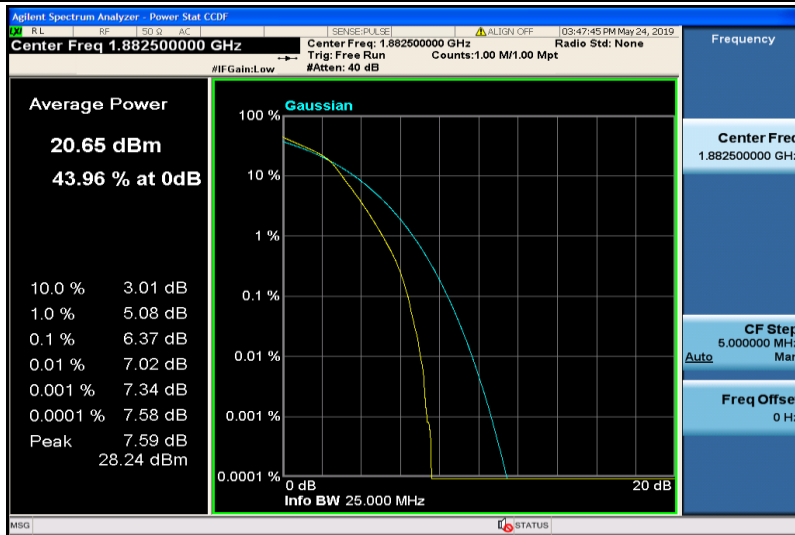

Band25-1.4MHz-QPSK-26683-1RB#0

Band25-1.4MHz-QPSK-26683-6RB#0

Band25-1.4MHz-16QAM-26047-1RB#0

Band25-1.4MHz-16QAM-26047-6RB#0

Band25-1.4MHz-16QAM-26365-1RB#0

Band25-1.4MHz-16QAM-26365-6RB#0

Band25-1.4MHz-16QAM-26683-1RB#0