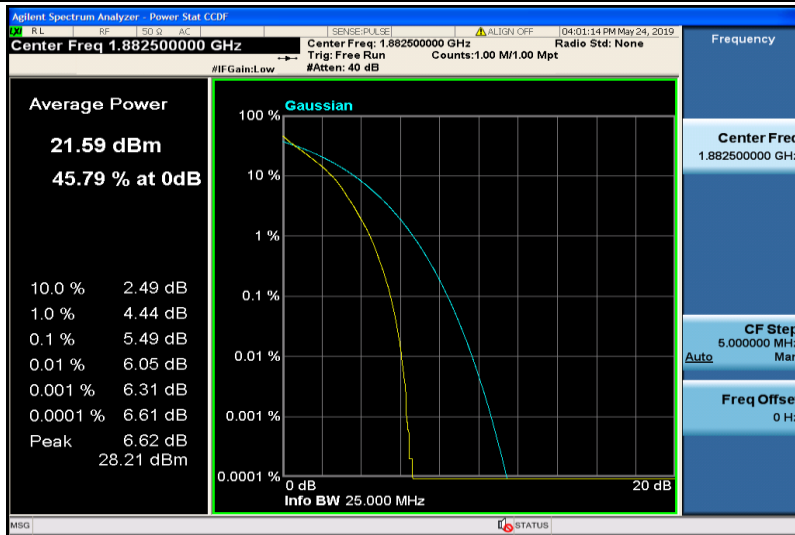

Band25-1.4MHz-16QAM-26683-6RB#0

Band25-3MHz-QPSK-26055-1RB#0

Band25-3MHz-QPSK-26055-15RB#0

Band25-3MHz-QPSK-26365-1RB#0

Band25-3MHz-QPSK-26365-15RB#0

Band25-3MHz-QPSK-26675-1RB#0