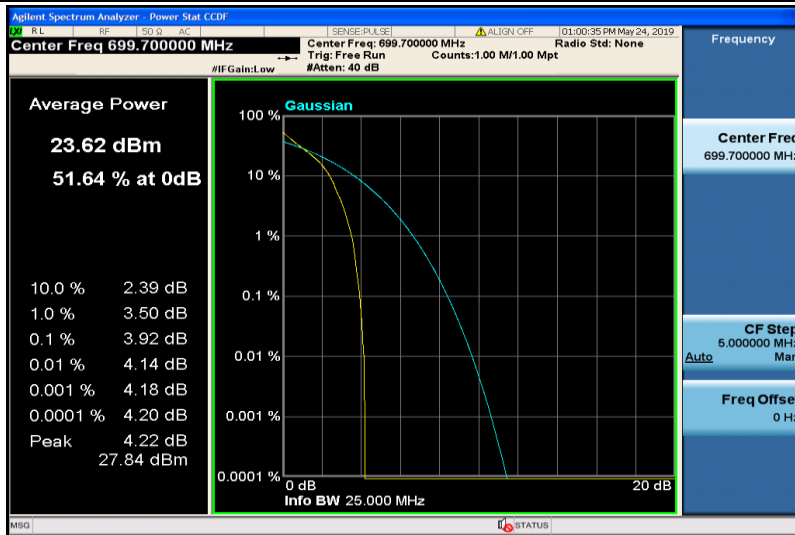

Band7-20MHz-16QAM-21350-100RB#0

Band12-1.4MHz-QPSK-23017-1RB#0

Band12-1.4MHz-QPSK-23017-6RB#0

Band12-1.4MHz-QPSK-23095-1RB#0

Band12-1.4MHz-QPSK-23095-6RB#0

Band12-1.4MHz-QPSK-23173-1RB#0

Band12-1.4MHz-QPSK-23173-6RB#0