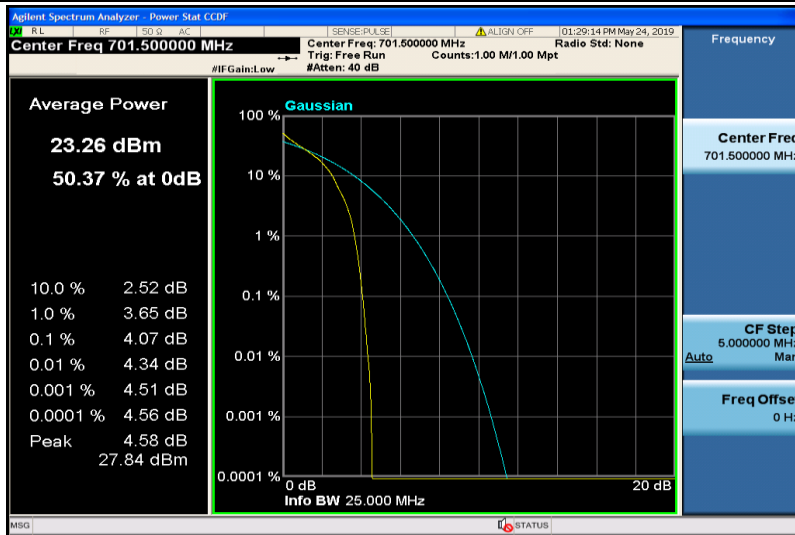

Band12-3MHz-16QAM-23095-1RB#0

Band12-3MHz-16QAM-23095-15RB#0

Band12-3MHz-16QAM-23165-1RB#0

Band12-3MHz-16QAM-23165-15RB#0

Band12-5MHz-QPSK-23035-1RB#0

Band12-5MHz-QPSK-23035-25RB#0

Band12-5MHz-QPSK-23095-1RB#0