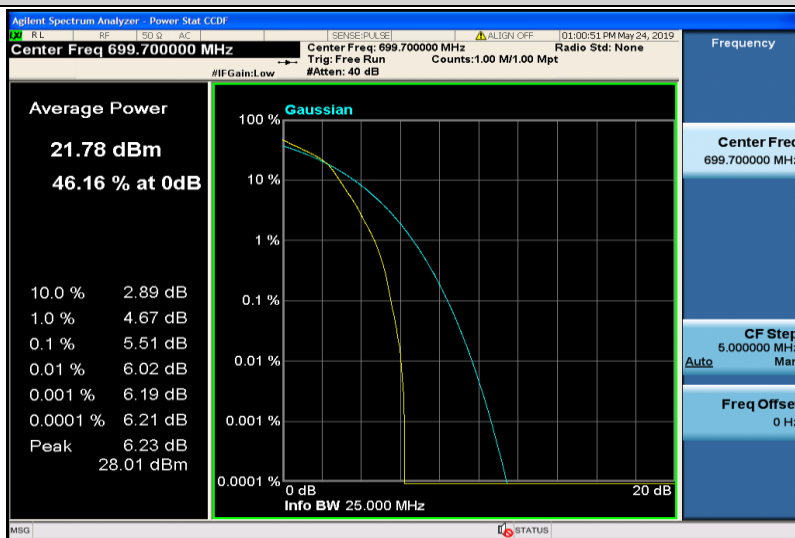

Band12-1.4MHz-16QAM-23017-1RB#0

Band12-1.4MHz-16QAM-23017-6RB#0