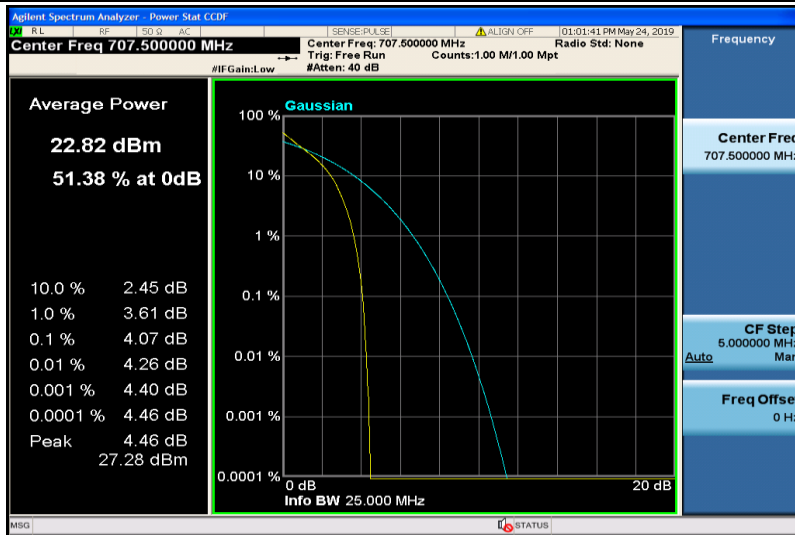

Band7-20MHz-16QAM-21350-100RB#0

Band12-1.4MHz-QPSK-23017-1RB#0

Band12-1.4MHz-QPSK-23017-6RB#0

Band12-1.4MHz-QPSK-23095-1RB#0

Band12-1.4MHz-QPSK-23095-6RB#0

Band12-1.4MHz-QPSK-23173-1RB#0

Band12-1.4MHz-QPSK-23173-6RB#0