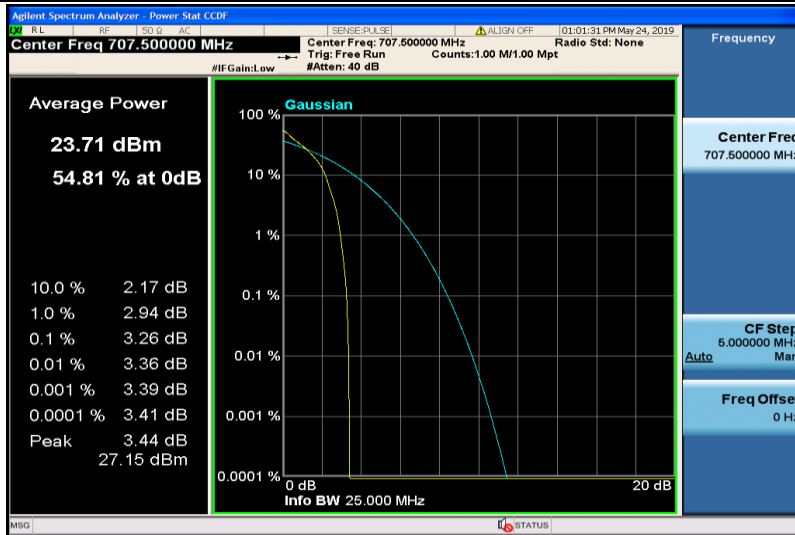

Band7-20MHz-16QAM-21350-100RB#0

Band12-1.4MHz-QPSK-23017-1RB#0

Band12-1.4MHz-QPSK-23017-6RB#0

Band12-1.4MHz-QPSK-23095-1RB#0

Band12-1.4MHz-QPSK-23095-6RB#0

Band12-1.4MHz-QPSK-23173-1RB#0

Band12-1.4MHz-QPSK-23173-6RB#0