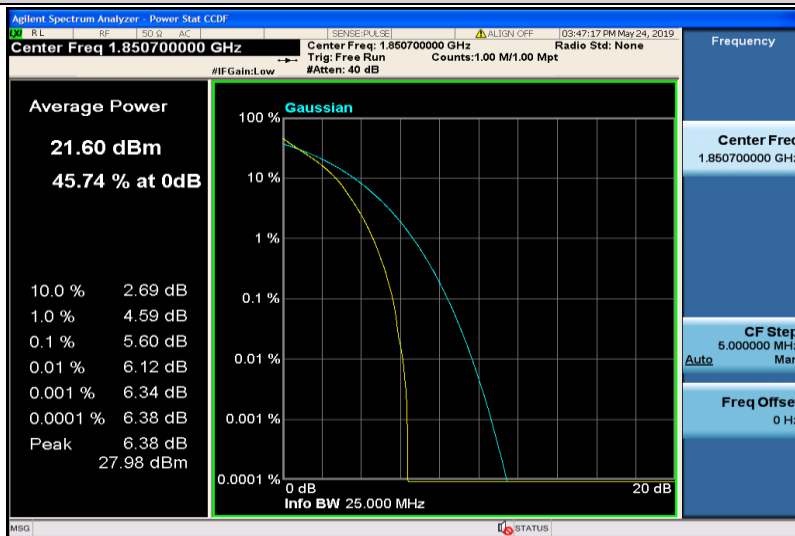

Band17-10MHz-16QAM-23790-50RB#0

Band17-10MHz-16QAM-23800-1RB#0

Band17-10MHz-16QAM-23800-50RB#0

Band25-1.4MHz-QPSK-26047-1RB#0

Band25-1.4MHz-QPSK-26047-6RB#0

Band25-1.4MHz-QPSK-26365-1RB#0

Band25-1.4MHz-QPSK-26365-6RB#0