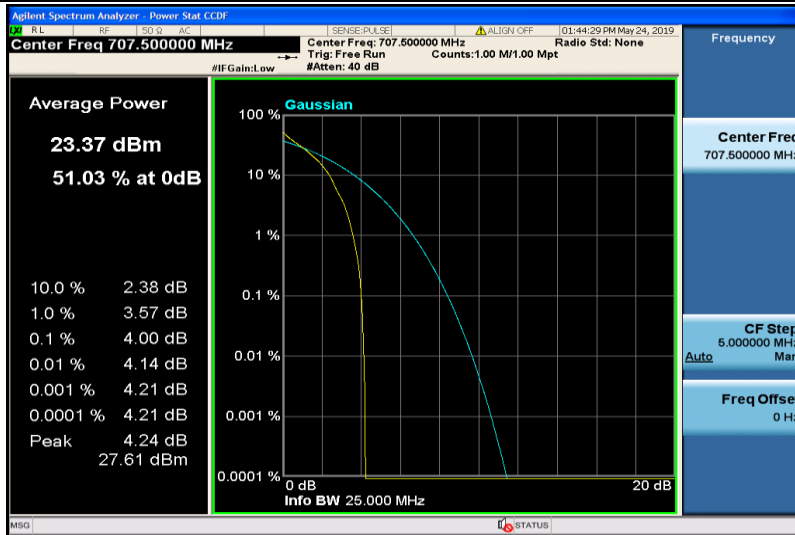

Band12-5MHz-16QAM-23155-1RB#0

Band12-5MHz-16QAM-23155-25RB#0

Band12-10MHz-QPSK-23060-1RB#0

Band12-10MHz-QPSK-23060-50RB#0

Band12-10MHz-QPSK-23095-1RB#0

Band12-10MHz-QPSK-23095-50RB#0

Band12-10MHz-QPSK-23130-1RB#0