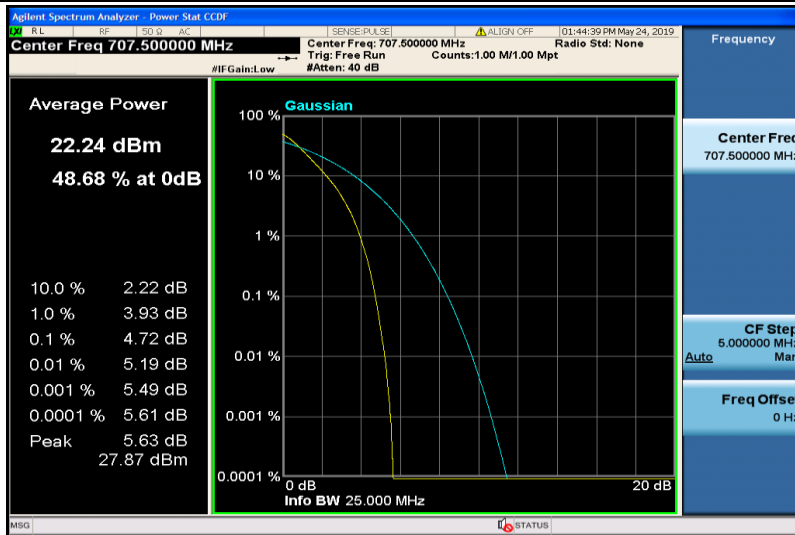

Band12-5MHz-16QAM-23155-1RB#0

Band12-5MHz-16QAM-23155-25RB#0

Band12-10MHz-QPSK-23060-1RB#0

Band12-10MHz-QPSK-23060-50RB#0

Band12-10MHz-QPSK-23095-1RB#0

Band12-10MHz-QPSK-23095-50RB#0

Band12-10MHz-QPSK-23130-1RB#0