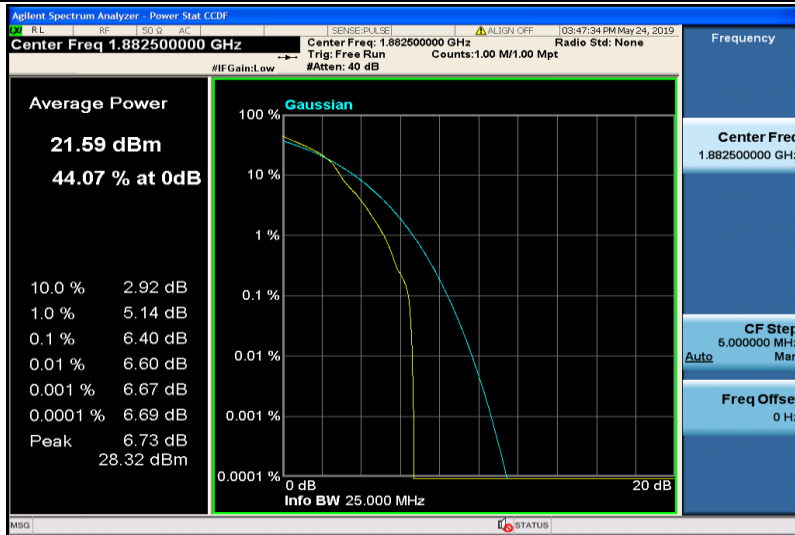

Band25-1.4MHz-QPSK-26683-1RB#0

Band25-1.4MHz-QPSK-26683-6RB#0

Band25-1.4MHz-16QAM-26047-1RB#0

Band25-1.4MHz-16QAM-26047-6RB#0

Band25-1.4MHz-16QAM-26365-1RB#0

Band25-1.4MHz-16QAM-26365-6RB#0

Band25-1.4MHz-16QAM-26683-1RB#0