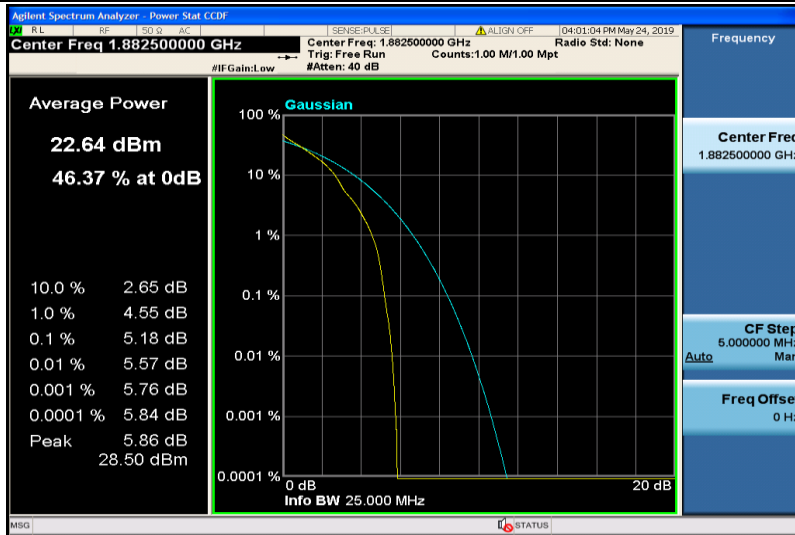

Band25-3MHz-QPSK-26055-15RB#0

Band25-3MHz-QPSK-26365-1RB#0