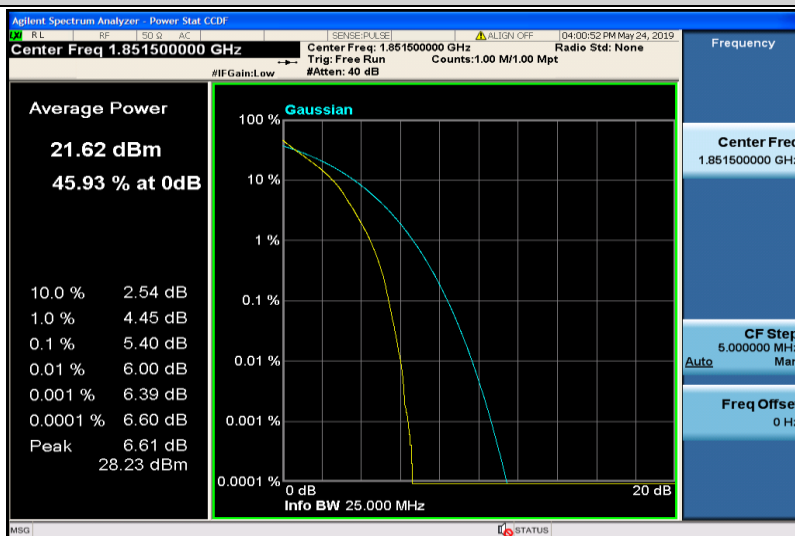

Band25-3MHz-QPSK-26055-1RB#0

Band25-3MHz-QPSK-26055-15RB#0