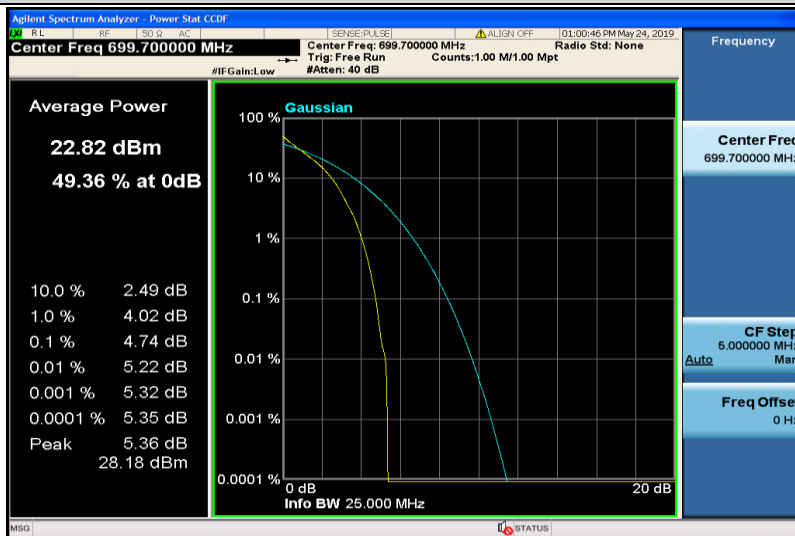

Band7-20MHz-16QAM-21350-100RB#0

Band12-1.4MHz-QPSK-23017-1RB#0

Band12-1.4MHz-QPSK-23017-6RB#0

Band12-1.4MHz-QPSK-23095-1RB#0

Band12-1.4MHz-QPSK-23095-6RB#0

Band12-1.4MHz-QPSK-23173-1RB#0

Band12-1.4MHz-QPSK-23173-6RB#0