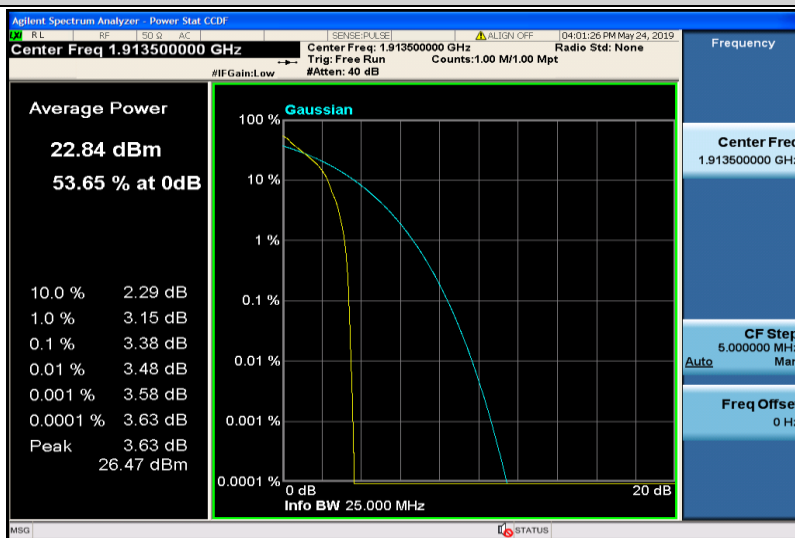

Band25-1.4MHz-16QAM-26683-6RB#0

Band25-3MHz-QPSK-26055-1RB#0

Band25-3MHz-QPSK-26055-15RB#0

Band25-3MHz-QPSK-26365-1RB#0

Band25-3MHz-QPSK-26365-15RB#0

Band25-3MHz-QPSK-26675-1RB#0