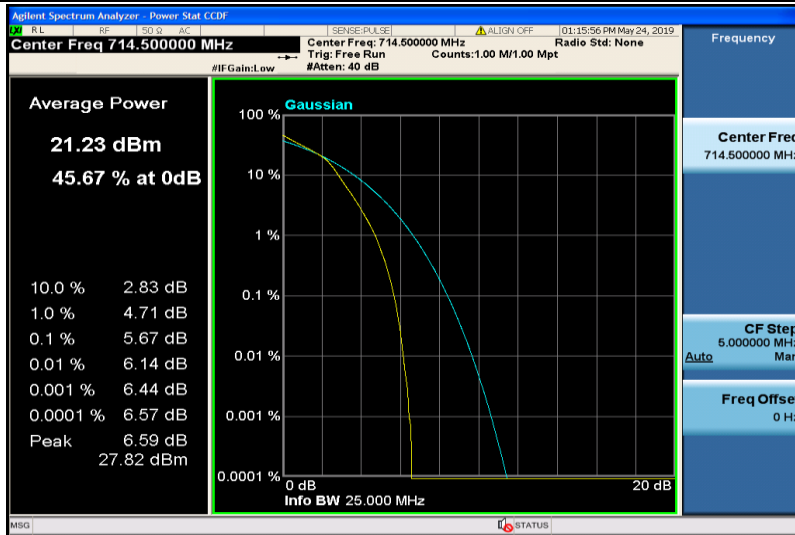

Band12-3MHz-16QAM-23095-1RB#0

Band12-3MHz-16QAM-23095-15RB#0

Band12-3MHz-16QAM-23165-1RB#0

Band12-3MHz-16QAM-23165-15RB#0

Band12-5MHz-QPSK-23035-1RB#0

Band12-5MHz-QPSK-23035-25RB#0

Band12-5MHz-QPSK-23095-1RB#0