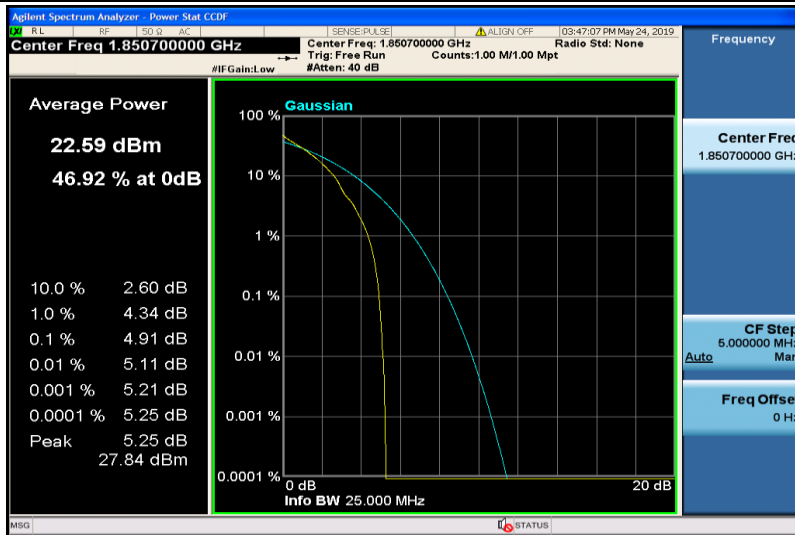

Band17-10MHz-16QAM-23790-50RB#0

Band17-10MHz-16QAM-23800-1RB#0

Band17-10MHz-16QAM-23800-50RB#0

Band25-1.4MHz-QPSK-26047-1RB#0

Band25-1.4MHz-QPSK-26047-6RB#0

Band25-1.4MHz-QPSK-26365-1RB#0

Band25-1.4MHz-QPSK-26365-6RB#0