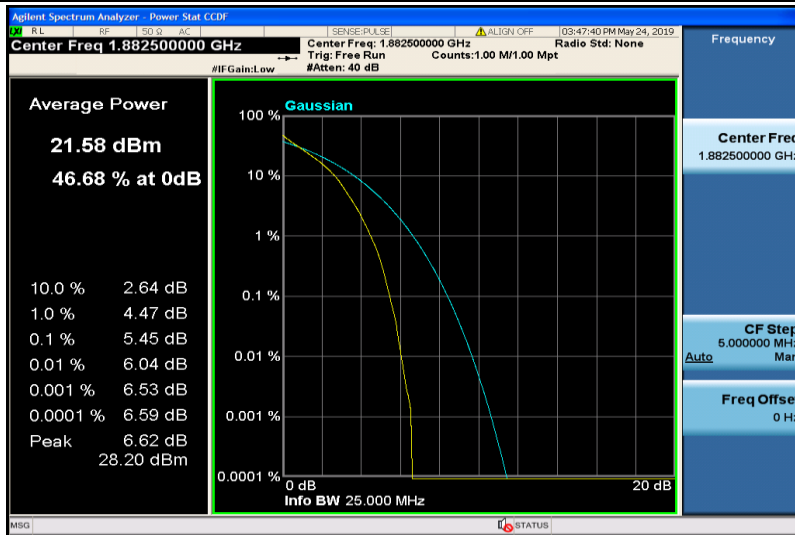

Band17-10MHz-16QAM-23790-50RB#0

Band17-10MHz-16QAM-23800-1RB#0

Band17-10MHz-16QAM-23800-50RB#0

Band25-1.4MHz-QPSK-26047-1RB#0

Band25-1.4MHz-QPSK-26047-6RB#0

Band25-1.4MHz-QPSK-26365-1RB#0

Band25-1.4MHz-QPSK-26365-6RB#0