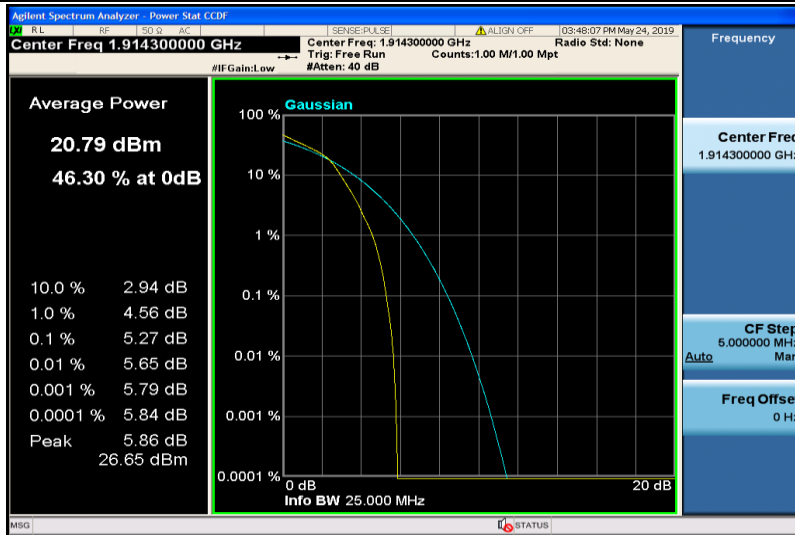

Band25-1.4MHz-QPSK-26683-1RB#0

Band25-1.4MHz-QPSK-26683-6RB#0

Band25-1.4MHz-16QAM-26047-1RB#0

Band25-1.4MHz-16QAM-26047-6RB#0

Band25-1.4MHz-16QAM-26365-1RB#0

Band25-1.4MHz-16QAM-26365-6RB#0

Band25-1.4MHz-16QAM-26683-1RB#0