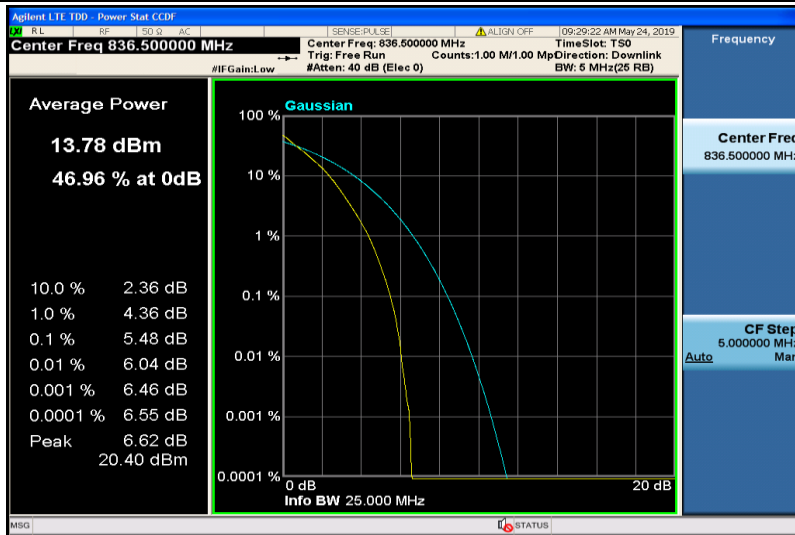

Band5-3MHz-16QAM-20525-1RB#0

Band5-3MHz-16QAM-20525-15RB#0

Band5-3MHz-16QAM-20635-1RB#0

Band5-3MHz-16QAM-20635-15RB#0

Band5-5MHz-QPSK-20425-1RB#0

Band5-5MHz-QPSK-20425-25RB#0

Band5-5MHz-QPSK-20525-1RB#0

Band5-5MHz-QPSK-20525-25RB#0