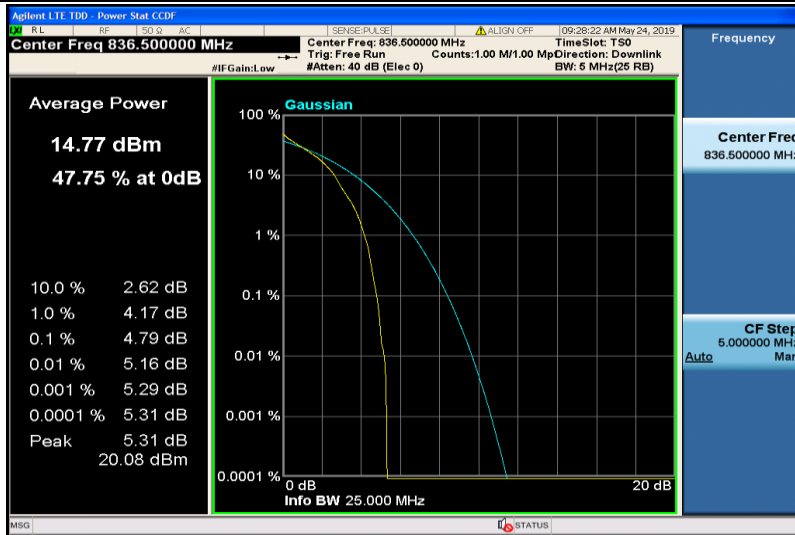

Band5-3MHz-16QAM-20525-1RB#0

Band5-3MHz-16QAM-20525-15RB#0

Band5-3MHz-16QAM-20635-1RB#0

Band5-3MHz-16QAM-20635-15RB#0

Band5-5MHz-QPSK-20425-1RB#0

Band5-5MHz-QPSK-20425-25RB#0

Band5-5MHz-QPSK-20525-1RB#0

Band5-5MHz-QPSK-20525-25RB#0