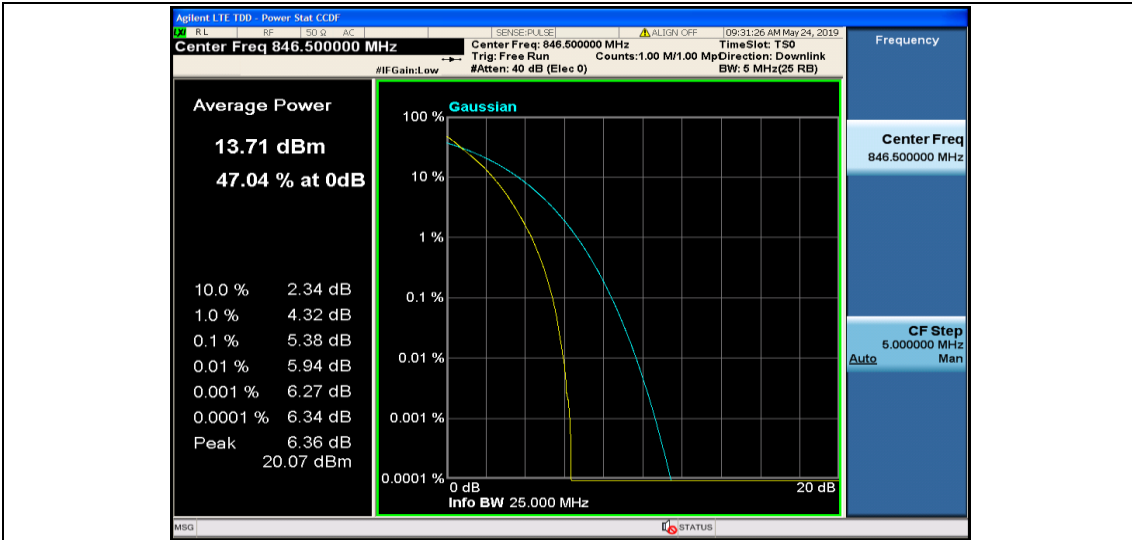

Band5-5MHz-QPSK-20625-1RB#0

Band5-5MHz-QPSK-20625-25RB#0