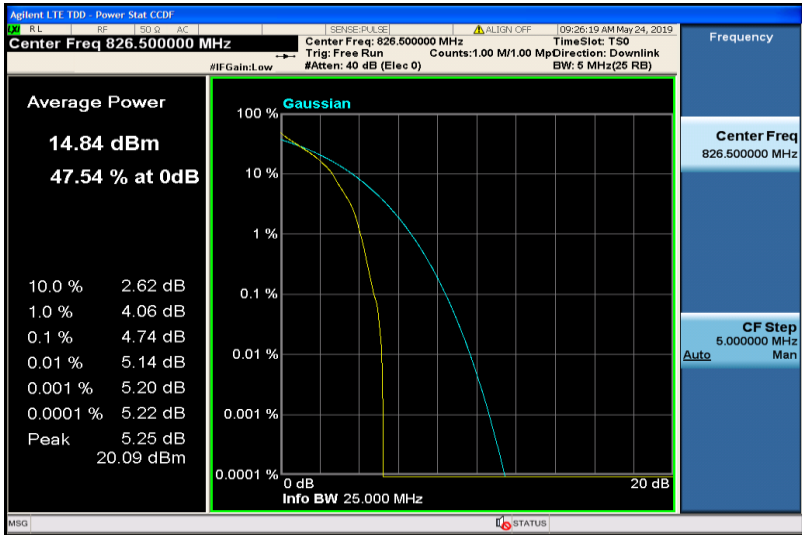

Band5-3MHz-16QAM-20525-1RB#0

Band5-3MHz-16QAM-20525-15RB#0

Band5-3MHz-16QAM-20635-1RB#0

Band5-3MHz-16QAM-20635-15RB#0

Band5-5MHz-QPSK-20425-1RB#0

Band5-5MHz-QPSK-20425-25RB#0

Band5-5MHz-QPSK-20525-1RB#0

Band5-5MHz-QPSK-20525-25RB#0