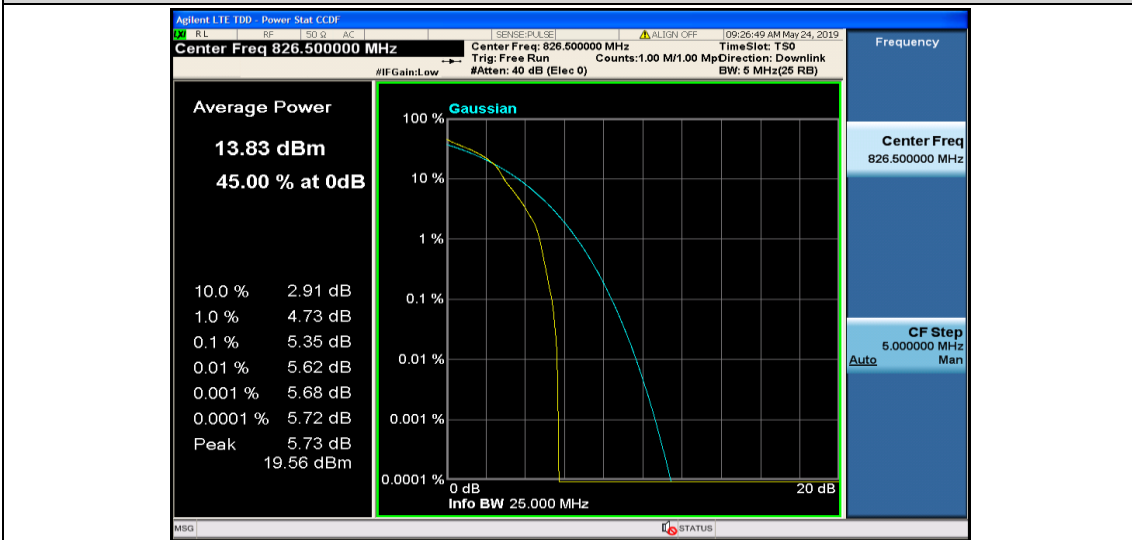

Band5-5MHz-QPSK-20625-25RB#0

Band5-5MHz-16QAM-20425-1RB#0