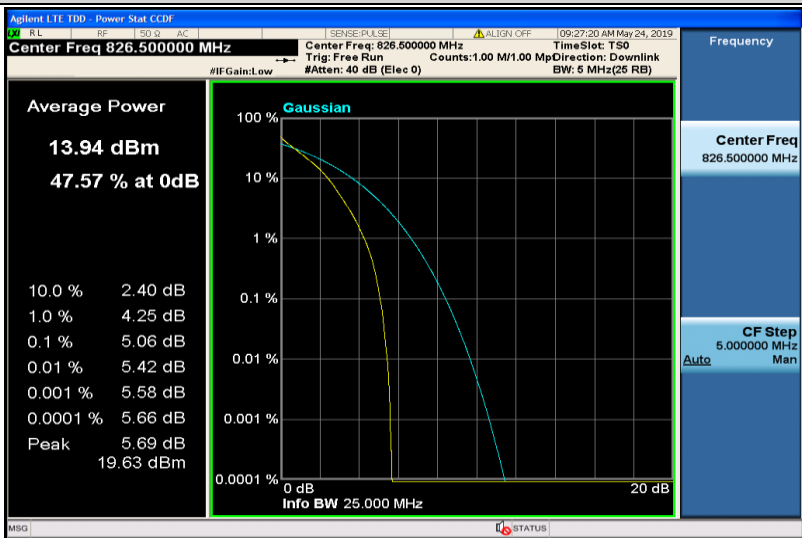

Band5-3MHz-16QAM-20525-1RB#0

Band5-3MHz-16QAM-20525-15RB#0

Band5-3MHz-16QAM-20635-1RB#0

Band5-3MHz-16QAM-20635-15RB#0

Band5-5MHz-QPSK-20425-1RB#0

Band5-5MHz-QPSK-20425-25RB#0

Band5-5MHz-QPSK-20525-1RB#0

Band5-5MHz-QPSK-20525-25RB#0