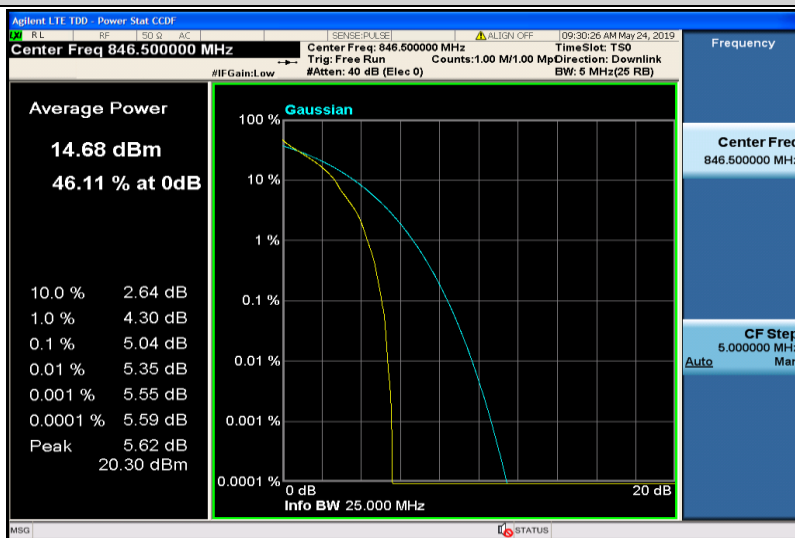

Band5-3MHz-16QAM-20525-1RB#0

Band5-3MHz-16QAM-20525-15RB#0

Band5-3MHz-16QAM-20635-1RB#0

Band5-3MHz-16QAM-20635-15RB#0

Band5-5MHz-QPSK-20425-1RB#0

Band5-5MHz-QPSK-20425-25RB#0

Band5-5MHz-QPSK-20525-1RB#0

Band5-5MHz-QPSK-20525-25RB#0