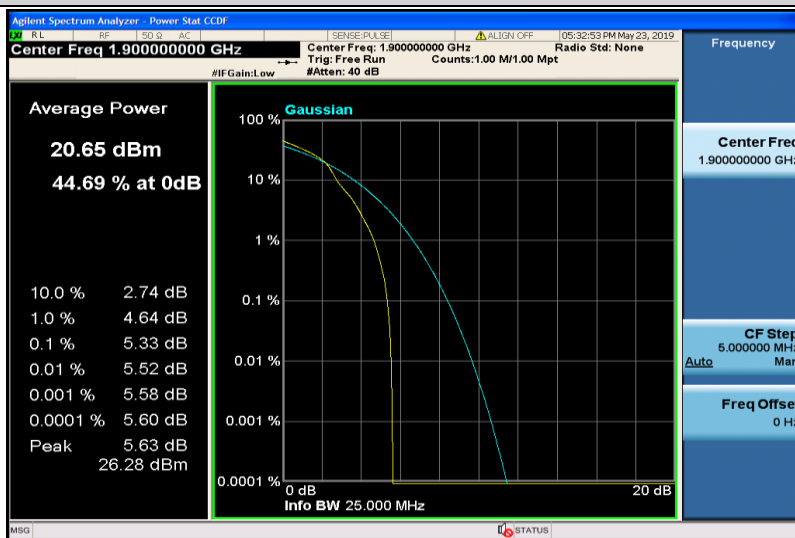

Band2-20MHz-16QAM-18700-1RB#0

Band2-20MHz-16QAM-18700-100RB#0

Band2-20MHz-16QAM-18900-1RB#0

Band2-20MHz-16QAM-18900-100RB#0

Band2-20MHz-16QAM-19100-1RB#0

Band2-20MHz-16QAM-19100-100RB#0

Band4-1.4MHz-QPSK-19957-1RB#0