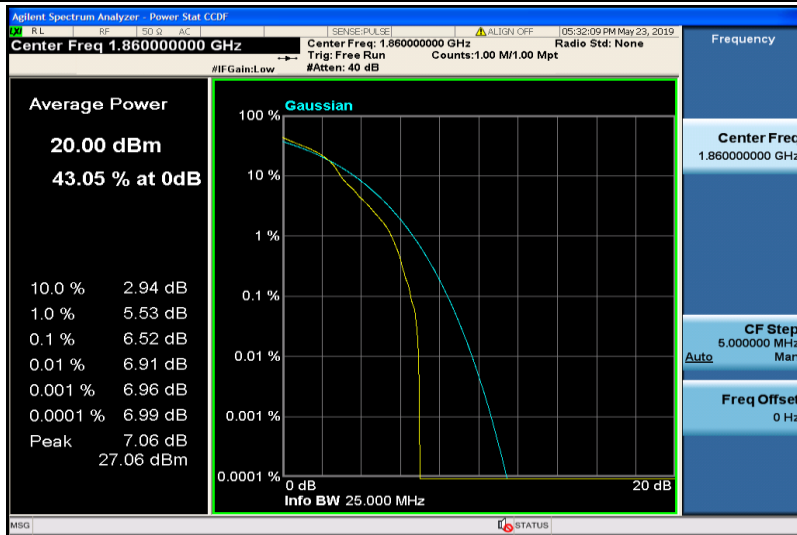

Band2-15MHz-16QAM-19125-75RB#0

Band2-20MHz-QPSK-18700-1RB#0

Band2-20MHz-QPSK-18700-100RB#0

Band2-20MHz-QPSK-18900-1RB#0

Band2-20MHz-QPSK-18900-100RB#0

Band2-20MHz-QPSK-19100-1RB#0

Band2-20MHz-QPSK-19100-100RB#0