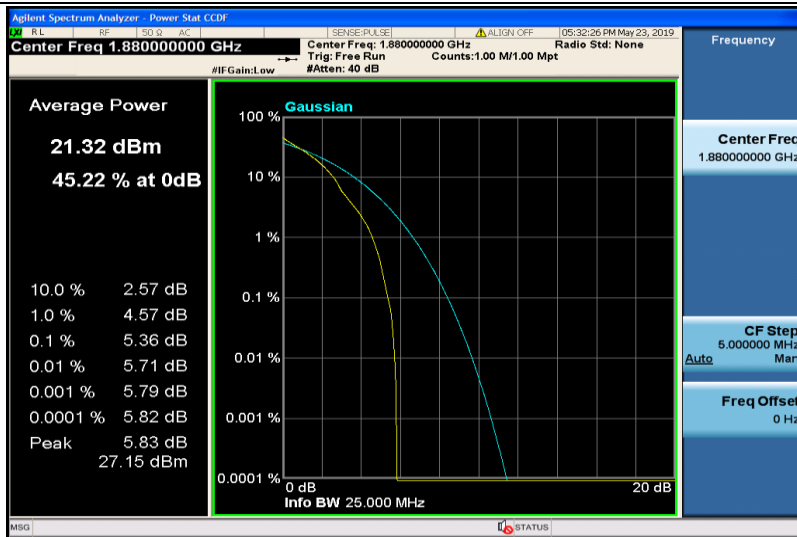

Band2-15MHz-16QAM-19125-75RB#0

Band2-20MHz-QPSK-18700-1RB#0

Band2-20MHz-QPSK-18700-100RB#0

Band2-20MHz-QPSK-18900-1RB#0

Band2-20MHz-QPSK-18900-100RB#0

Band2-20MHz-QPSK-19100-1RB#0

Band2-20MHz-QPSK-19100-100RB#0