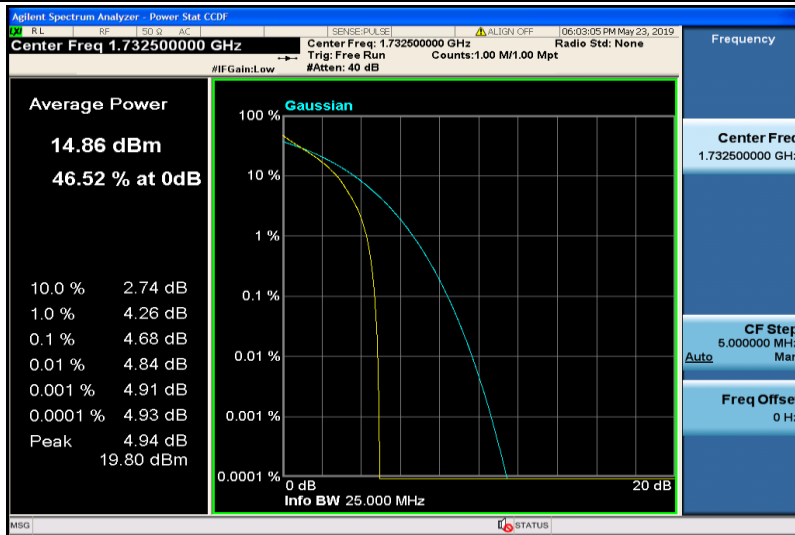

Band4-1.4MHz-QPSK-20175-1RB#0

Band4-1.4MHz-QPSK-20175-6RB#0