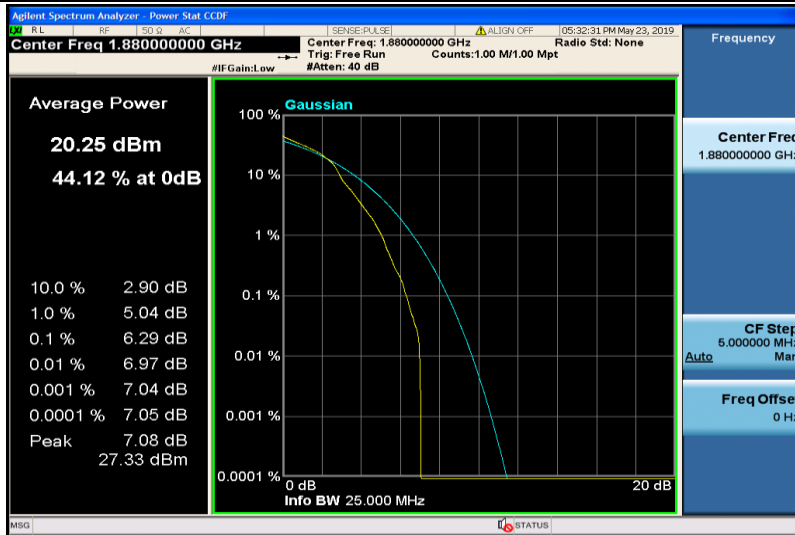

Band2-20MHz-16QAM-18700-100RB#0

Band2-20MHz-16QAM-18900-1RB#0