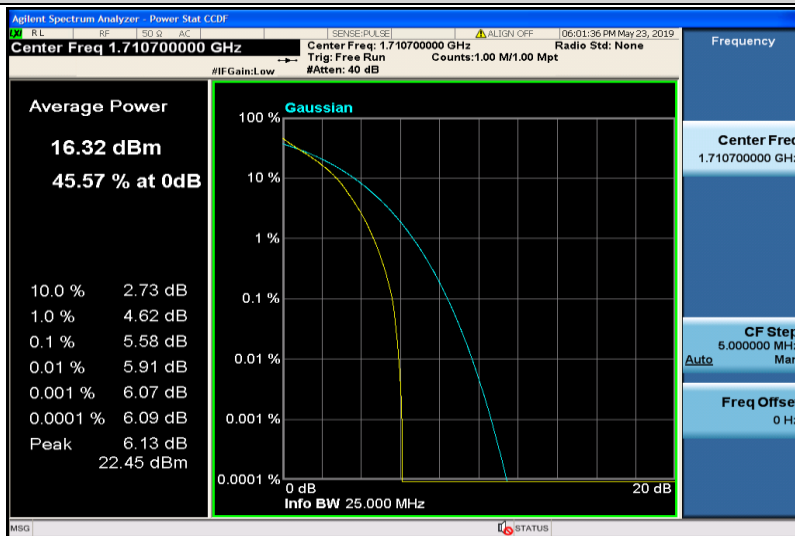

Band2-20MHz-16QAM-18700-1RB#0

Band2-20MHz-16QAM-18700-100RB#0

Band2-20MHz-16QAM-18900-1RB#0

Band2-20MHz-16QAM-18900-100RB#0

Band2-20MHz-16QAM-19100-1RB#0

Band2-20MHz-16QAM-19100-100RB#0

Band4-1.4MHz-QPSK-19957-1RB#0