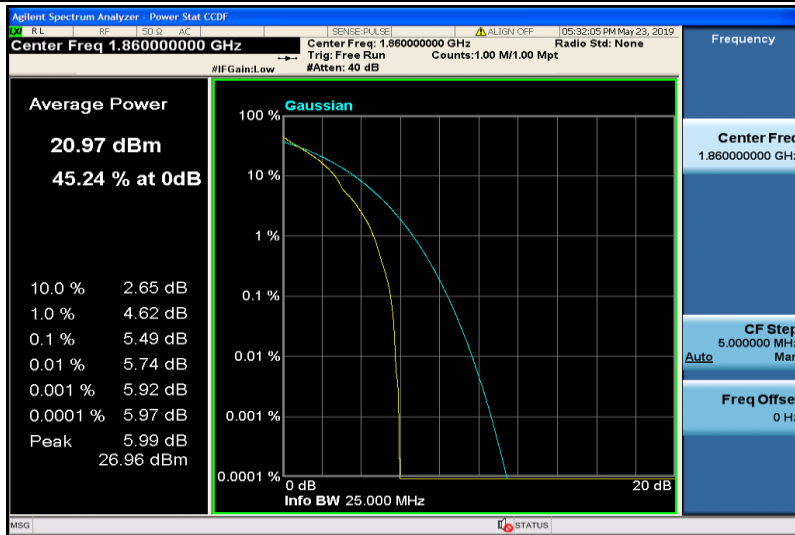

Band2-15MHz-16QAM-19125-75RB#0

Band2-20MHz-QPSK-18700-1RB#0

Band2-20MHz-QPSK-18700-100RB#0

Band2-20MHz-QPSK-18900-1RB#0

Band2-20MHz-QPSK-18900-100RB#0

Band2-20MHz-QPSK-19100-1RB#0

Band2-20MHz-QPSK-19100-100RB#0