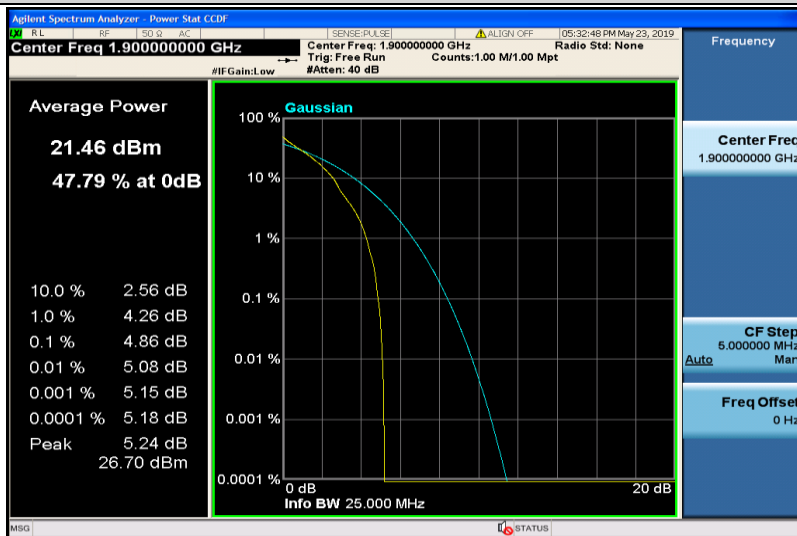

Band2-15MHz-16QAM-19125-75RB#0

Band2-20MHz-QPSK-18700-1RB#0

Band2-20MHz-QPSK-18700-100RB#0

Band2-20MHz-QPSK-18900-1RB#0

Band2-20MHz-QPSK-18900-100RB#0

Band2-20MHz-QPSK-19100-1RB#0

Band2-20MHz-QPSK-19100-100RB#0