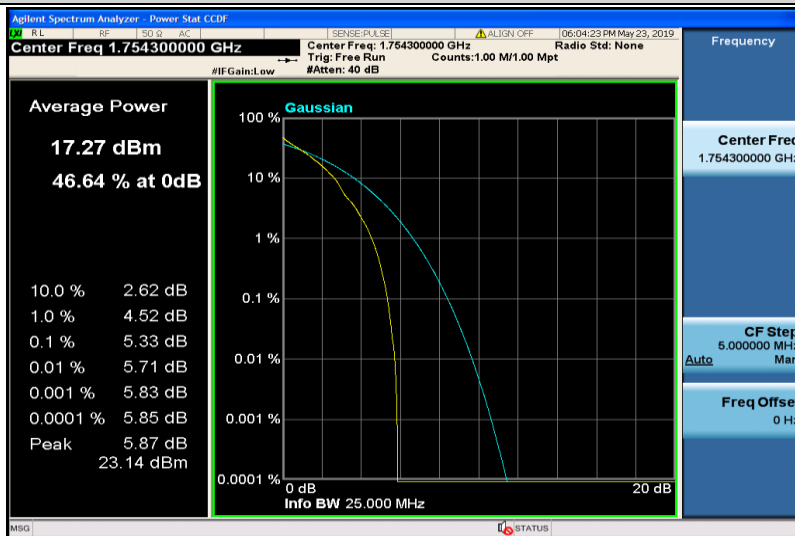

Band4-1.4MHz-QPSK-20175-6RB#0

Band4-1.4MHz-QPSK-20393-1RB#0