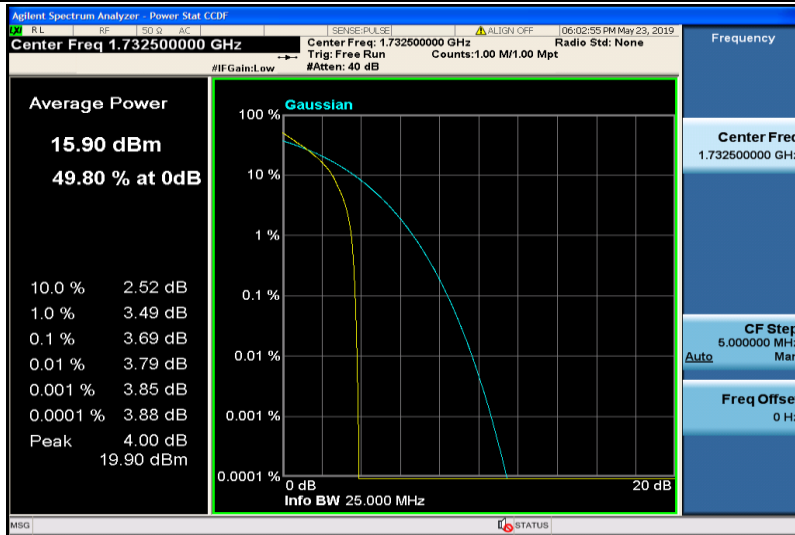

Band4-1.4MHz-QPSK-19957-6RB#0

Band4-1.4MHz-QPSK-20175-1RB#0