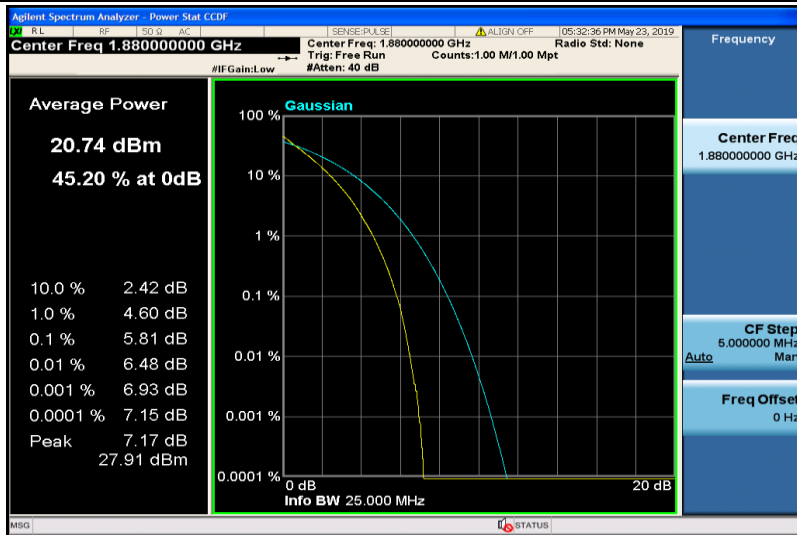

Band2-15MHz-16QAM-19125-75RB#0

Band2-20MHz-QPSK-18700-1RB#0

Band2-20MHz-QPSK-18700-100RB#0

Band2-20MHz-QPSK-18900-1RB#0

Band2-20MHz-QPSK-18900-100RB#0

Band2-20MHz-QPSK-19100-1RB#0

Band2-20MHz-QPSK-19100-100RB#0