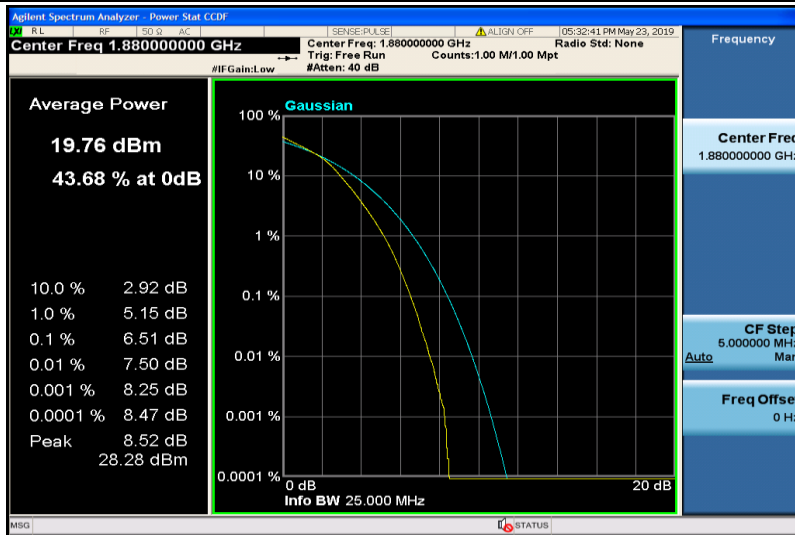

Band2-20MHz-16QAM-18900-1RB#0

Band2-20MHz-16QAM-18900-100RB#0