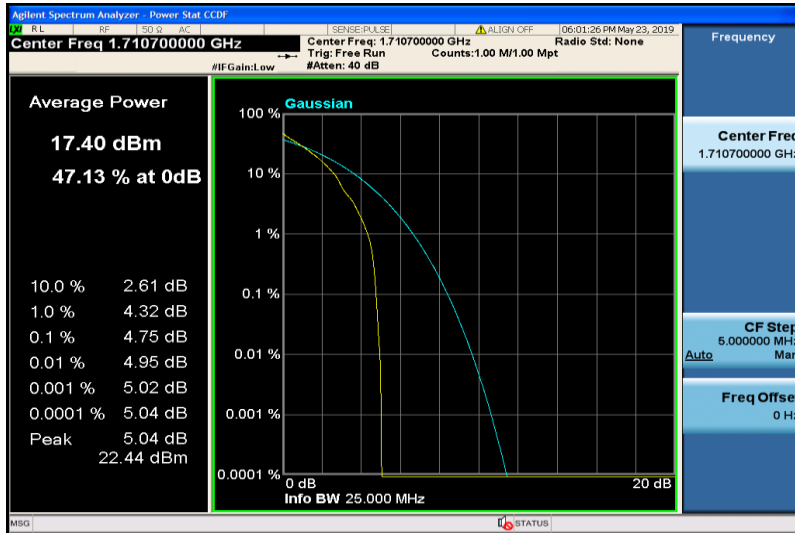

Band2-20MHz-16QAM-18700-1RB#0

Band2-20MHz-16QAM-18700-100RB#0

Band2-20MHz-16QAM-18900-1RB#0

Band2-20MHz-16QAM-18900-100RB#0

Band2-20MHz-16QAM-19100-1RB#0

Band2-20MHz-16QAM-19100-100RB#0

Band4-1.4MHz-QPSK-19957-1RB#0