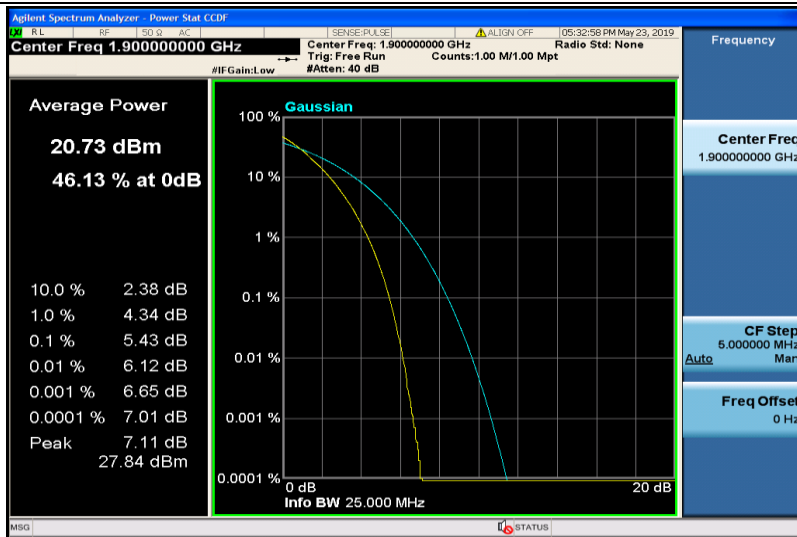

Band2-15MHz-16QAM-19125-75RB#0

Band2-20MHz-QPSK-18700-1RB#0

Band2-20MHz-QPSK-18700-100RB#0

Band2-20MHz-QPSK-18900-1RB#0

Band2-20MHz-QPSK-18900-100RB#0

Band2-20MHz-QPSK-19100-1RB#0

Band2-20MHz-QPSK-19100-100RB#0