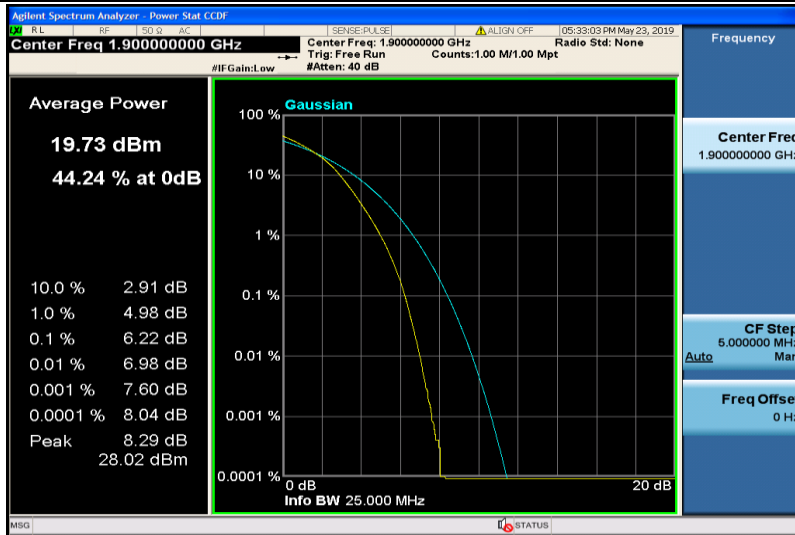

Band2-20MHz-16QAM-18700-1RB#0

Band2-20MHz-16QAM-18700-100RB#0

Band2-20MHz-16QAM-18900-1RB#0

Band2-20MHz-16QAM-18900-100RB#0

Band2-20MHz-16QAM-19100-1RB#0

Band2-20MHz-16QAM-19100-100RB#0

Band4-1.4MHz-QPSK-19957-1RB#0