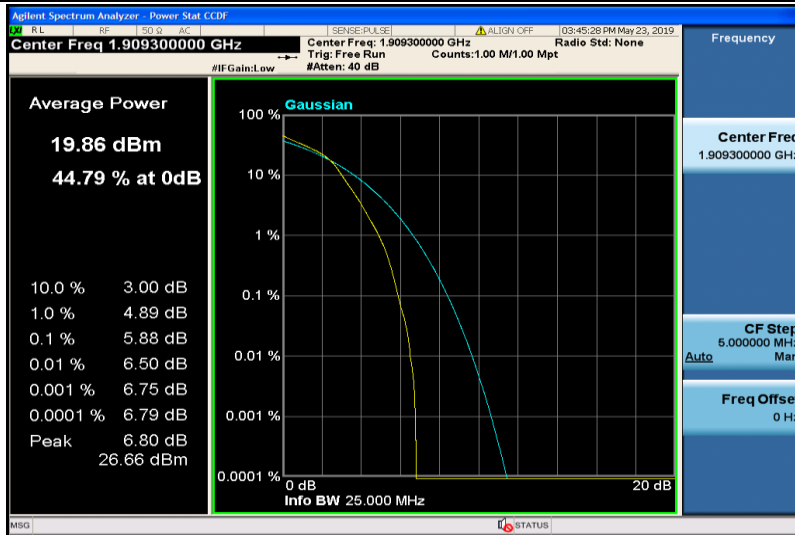

Band2-1.4MHz-16QAM-19193-1RB#0

Band2-1.4MHz-16QAM-19193-6RB#0