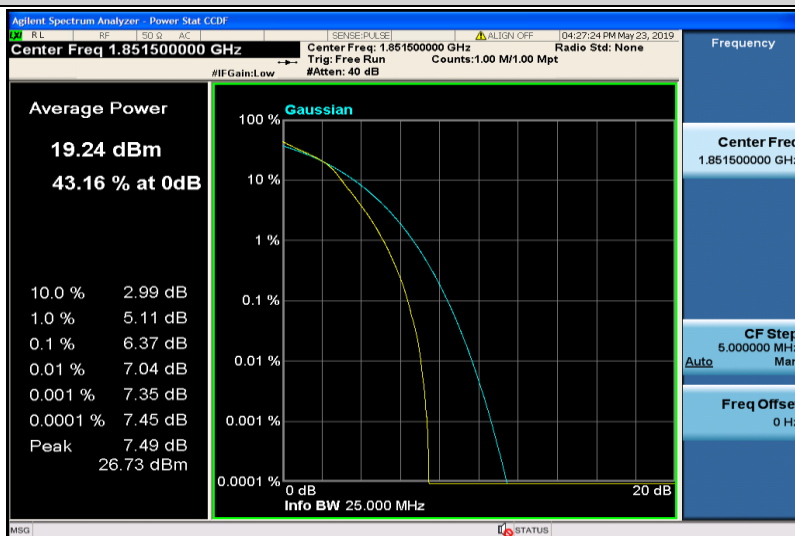

Band2-3MHz-16QAM-18615-1RB#0

Band2-3MHz-16QAM-18615-15RB#0