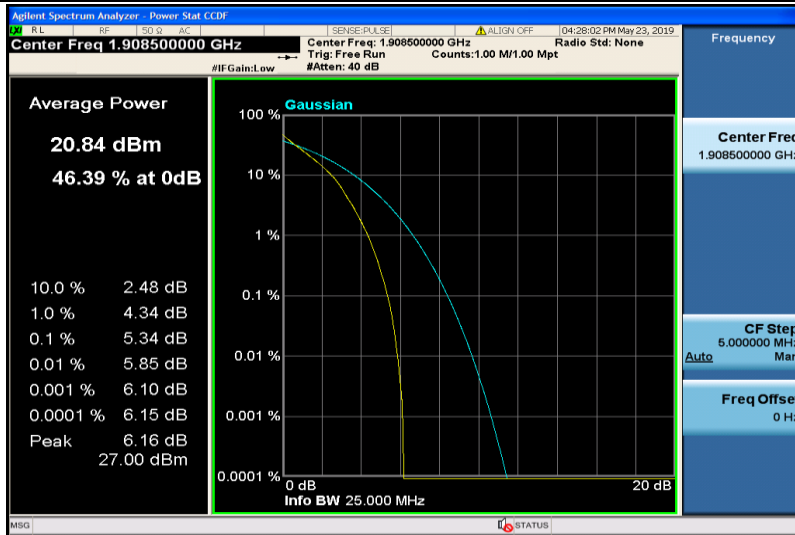

Band2-3MHz-QPSK-19185-1RB#0

Band2-3MHz-QPSK-19185-15RB#0