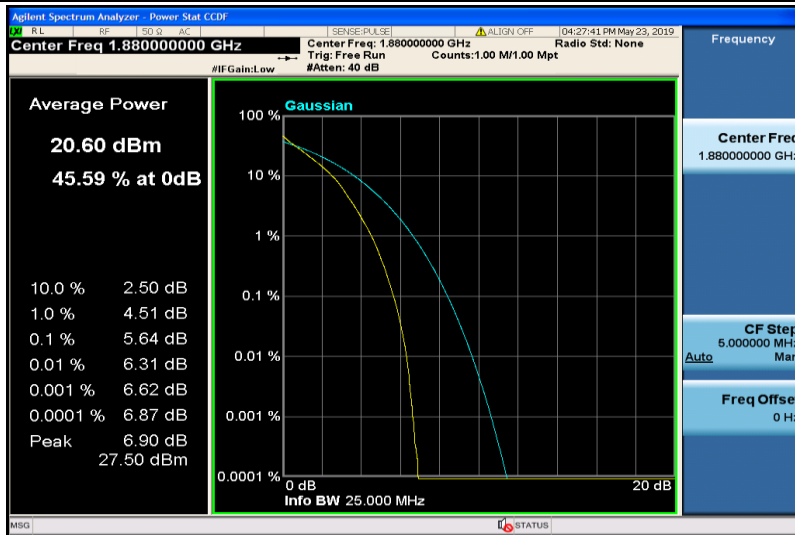

Band2-1.4MHz-16QAM-18900-6RB#0

Band2-1.4MHz-16QAM-19193-1RB#0

Band2-1.4MHz-16QAM-19193-6RB#0

Band2-3MHz-QPSK-18615-1RB#0

Band2-3MHz-QPSK-18615-15RB#0

Band2-3MHz-QPSK-18900-1RB#0

Band2-3MHz-QPSK-18900-15RB#0