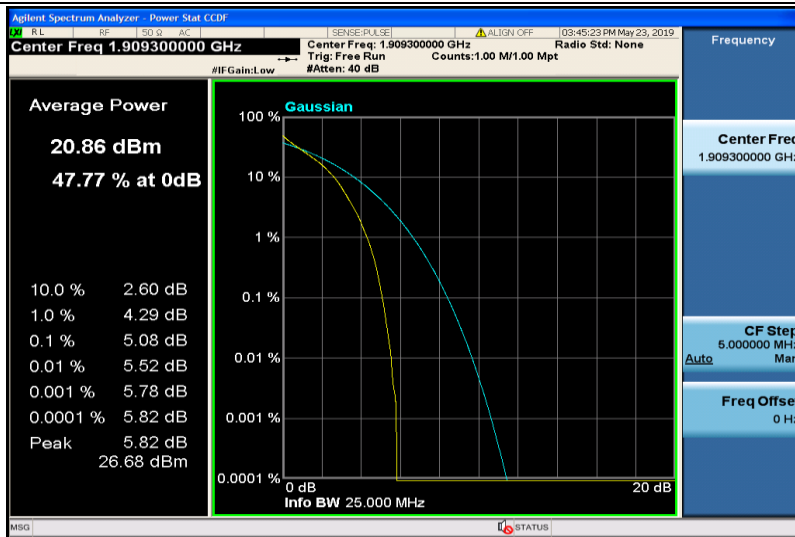

# Test Graphs

Band2-1.4MHz-QPSK-18900-1RB#0

Band2-1.4MHz-QPSK-18900-6RB#0

Band2-1.4MHz-QPSK-19193-1RB#0

Band2-1.4MHz-QPSK-19193-6RB#0

Band2-1.4MHz-16QAM-18607-1RB#0

Band2-1.4MHz-16QAM-18607-6RB#0

Band2-1.4MHz-16QAM-18900-1RB#0