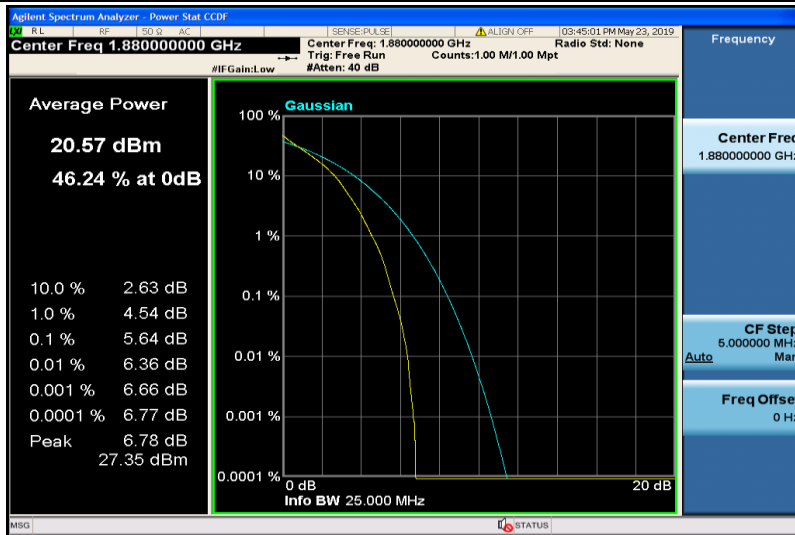

Band2-1.4MHz-QPSK-18900-1RB#0

Band2-1.4MHz-QPSK-18900-6RB#0