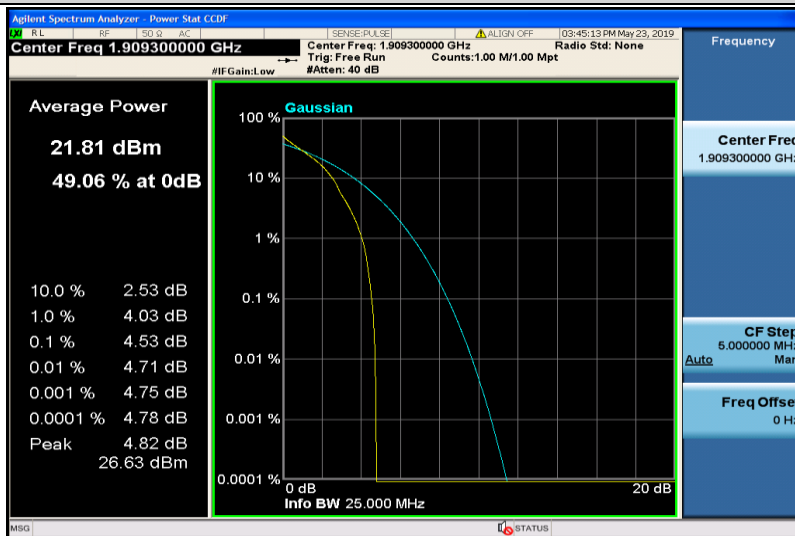

# Test Graphs

Band2-1.4MHz-QPSK-18900-1RB#0

Band2-1.4MHz-QPSK-18900-6RB#0

Band2-1.4MHz-QPSK-19193-1RB#0

Band2-1.4MHz-QPSK-19193-6RB#0

Band2-1.4MHz-16QAM-18607-1RB#0

Band2-1.4MHz-16QAM-18607-6RB#0

Band2-1.4MHz-16QAM-18900-1RB#0