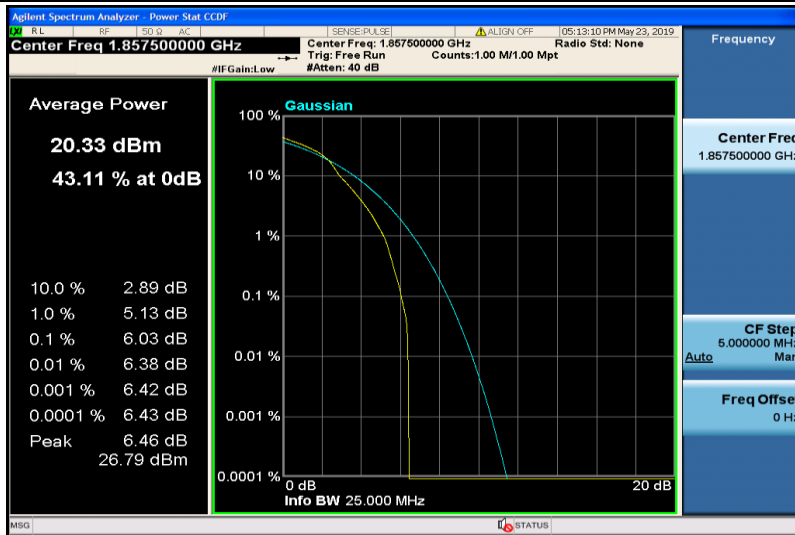

Band2-10MHz-16QAM-19150-50RB#0

Band2-15MHz-QPSK-18675-1RB#0

Band2-15MHz-QPSK-18675-75RB#0

Band2-15MHz-QPSK-18900-1RB#0

Band2-15MHz-QPSK-18900-75RB#0

Band2-15MHz-QPSK-19125-1RB#0

Band2-15MHz-QPSK-19125-75RB#0