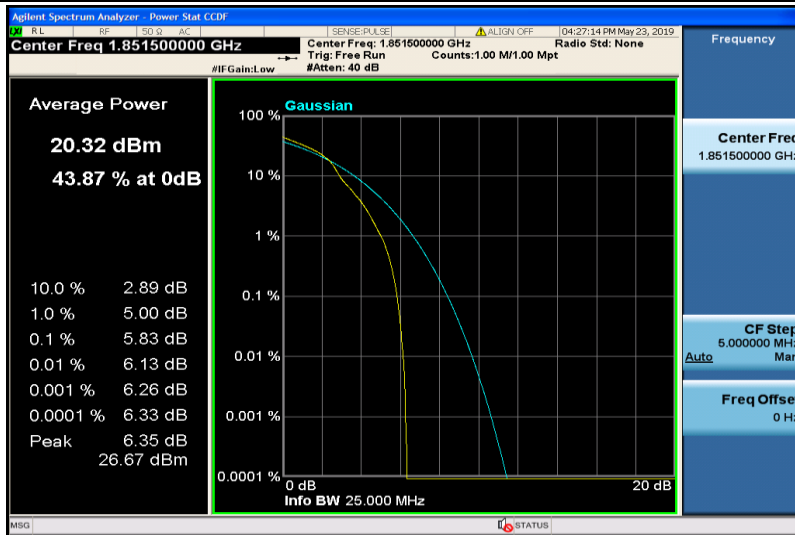

Band2-3MHz-QPSK-19185-15RB#0

Band2-3MHz-16QAM-18615-1RB#0