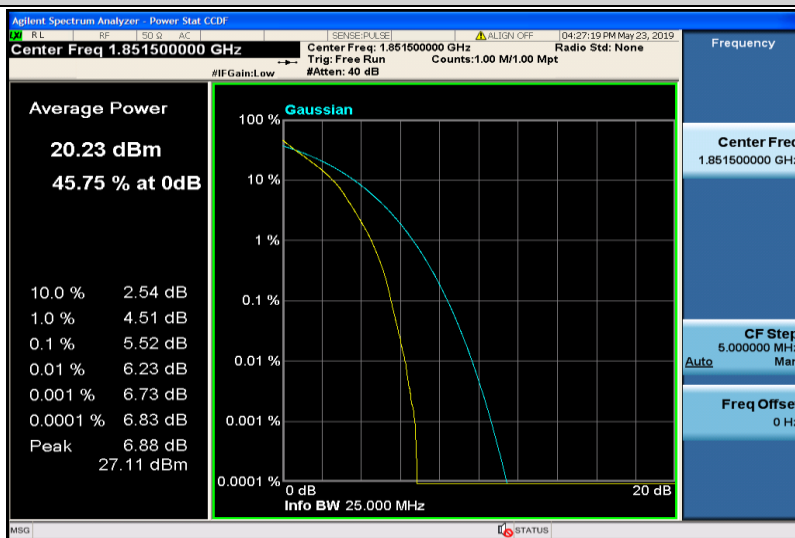

Band2-1.4MHz-16QAM-18900-6RB#0

Band2-1.4MHz-16QAM-19193-1RB#0

Band2-1.4MHz-16QAM-19193-6RB#0

Band2-3MHz-QPSK-18615-1RB#0

Band2-3MHz-QPSK-18615-15RB#0

Band2-3MHz-QPSK-18900-1RB#0

Band2-3MHz-QPSK-18900-15RB#0