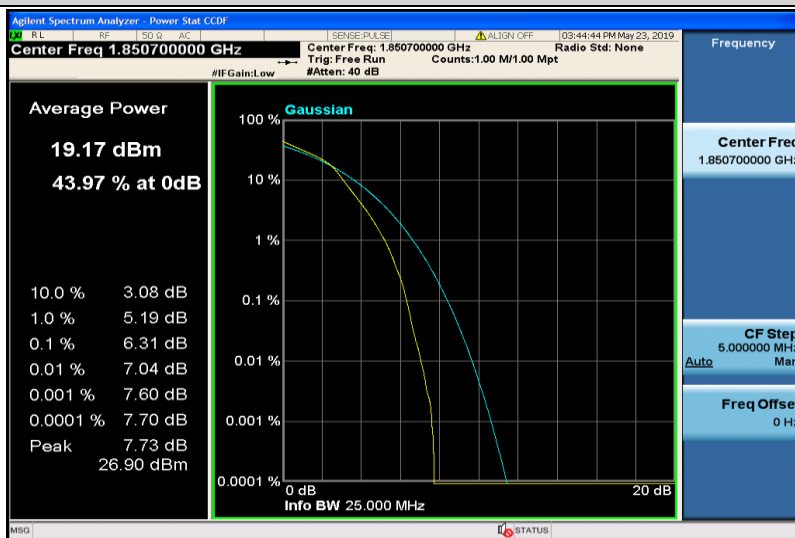

# Test Graphs

Band2-1.4MHz-QPSK-18900-1RB#0

Band2-1.4MHz-QPSK-18900-6RB#0

Band2-1.4MHz-QPSK-19193-1RB#0

Band2-1.4MHz-QPSK-19193-6RB#0

Band2-1.4MHz-16QAM-18607-1RB#0

Band2-1.4MHz-16QAM-18607-6RB#0

Band2-1.4MHz-16QAM-18900-1RB#0