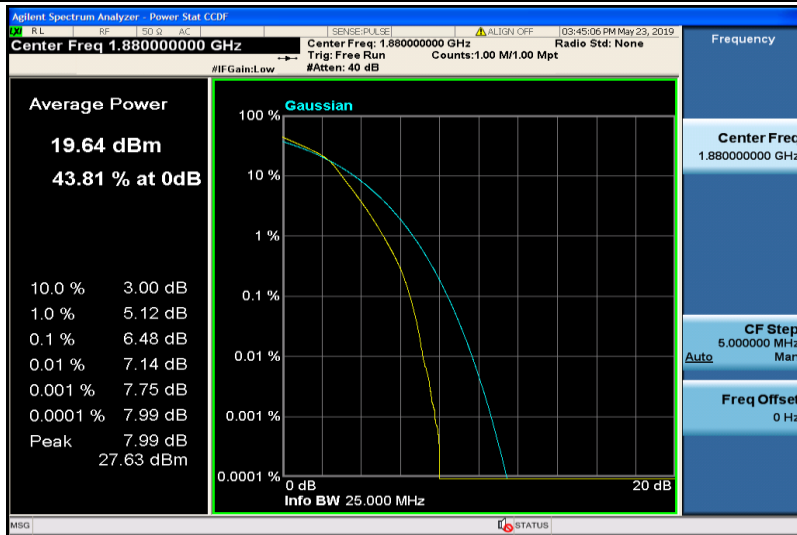

# Test Graphs

Band2-1.4MHz-QPSK-18900-1RB#0

Band2-1.4MHz-QPSK-18900-6RB#0

Band2-1.4MHz-QPSK-19193-1RB#0

Band2-1.4MHz-QPSK-19193-6RB#0

Band2-1.4MHz-16QAM-18607-1RB#0

Band2-1.4MHz-16QAM-18607-6RB#0

Band2-1.4MHz-16QAM-18900-1RB#0