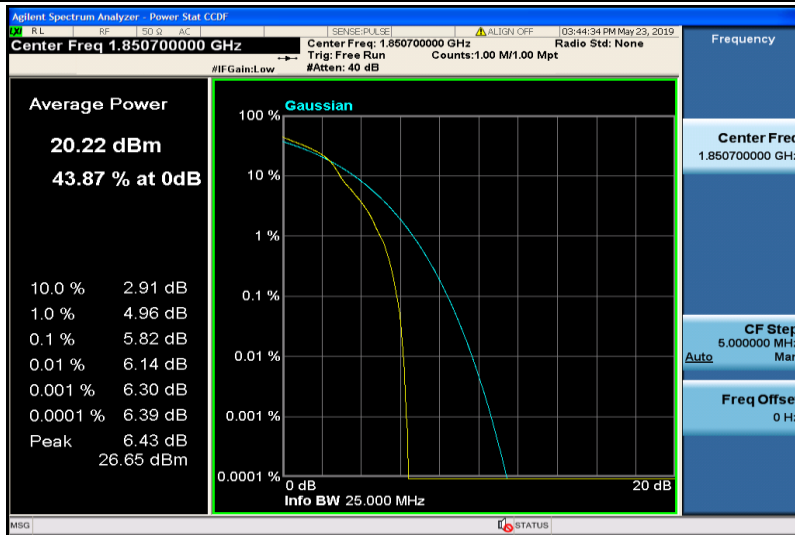

# Test Graphs

Band2-1.4MHz-QPSK-18900-1RB#0

Band2-1.4MHz-QPSK-18900-6RB#0

Band2-1.4MHz-QPSK-19193-1RB#0

Band2-1.4MHz-QPSK-19193-6RB#0

Band2-1.4MHz-16QAM-18607-1RB#0

Band2-1.4MHz-16QAM-18607-6RB#0

Band2-1.4MHz-16QAM-18900-1RB#0