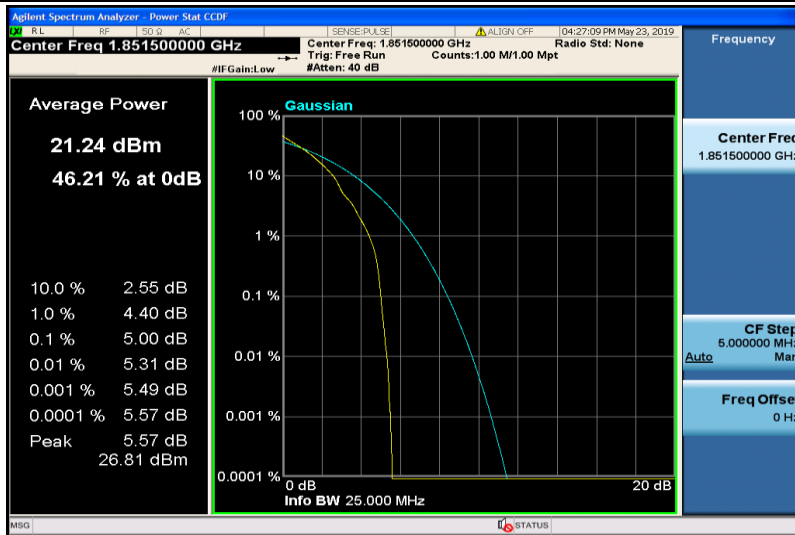

Band2-1.4MHz-16QAM-19193-6RB#0

Band2-3MHz-QPSK-18615-1RB#0