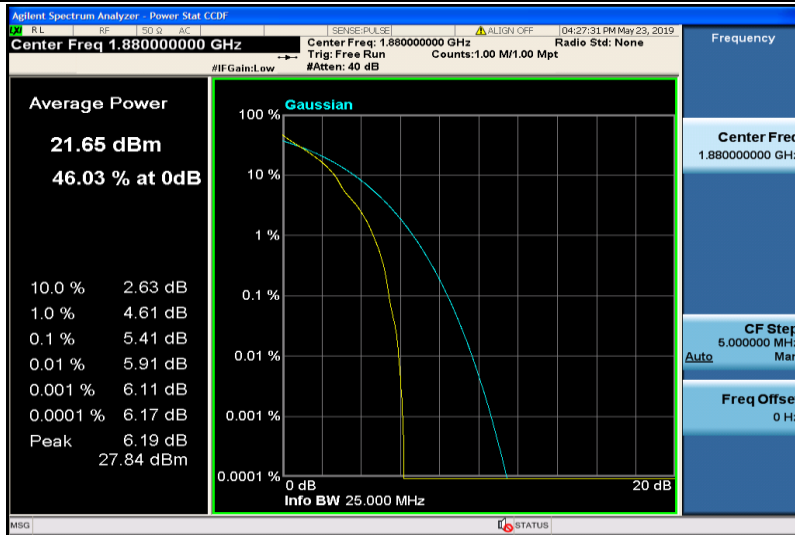

Band2-1.4MHz-16QAM-18900-6RB#0

Band2-1.4MHz-16QAM-19193-1RB#0

Band2-1.4MHz-16QAM-19193-6RB#0

Band2-3MHz-QPSK-18615-1RB#0

Band2-3MHz-QPSK-18615-15RB#0

Band2-3MHz-QPSK-18900-1RB#0

Band2-3MHz-QPSK-18900-15RB#0