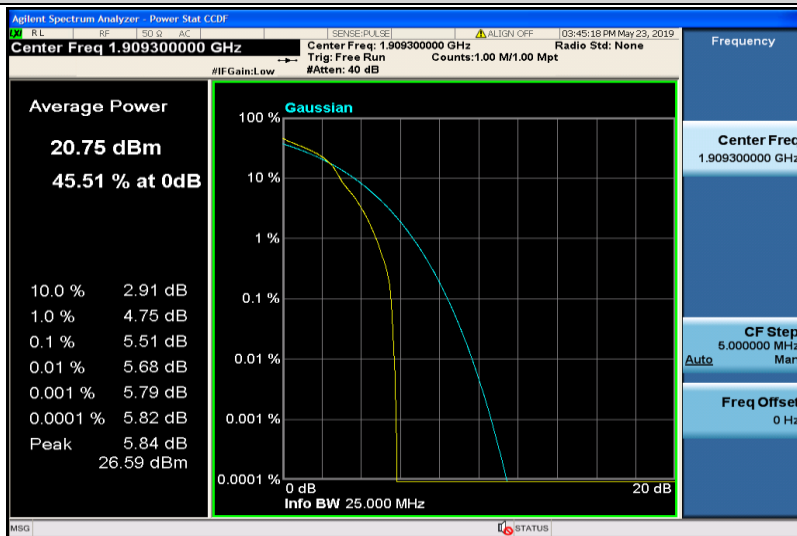

Band2-1.4MHz-16QAM-18900-6RB#0

Band2-1.4MHz-16QAM-19193-1RB#0