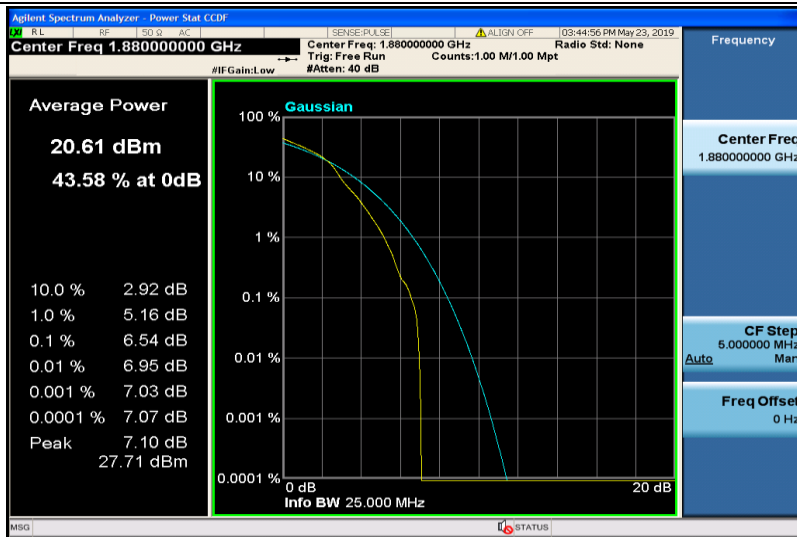

# Test Graphs

Band2-1.4MHz-QPSK-18900-1RB#0

Band2-1.4MHz-QPSK-18900-6RB#0

Band2-1.4MHz-QPSK-19193-1RB#0

Band2-1.4MHz-QPSK-19193-6RB#0

Band2-1.4MHz-16QAM-18607-1RB#0

Band2-1.4MHz-16QAM-18607-6RB#0

Band2-1.4MHz-16QAM-18900-1RB#0