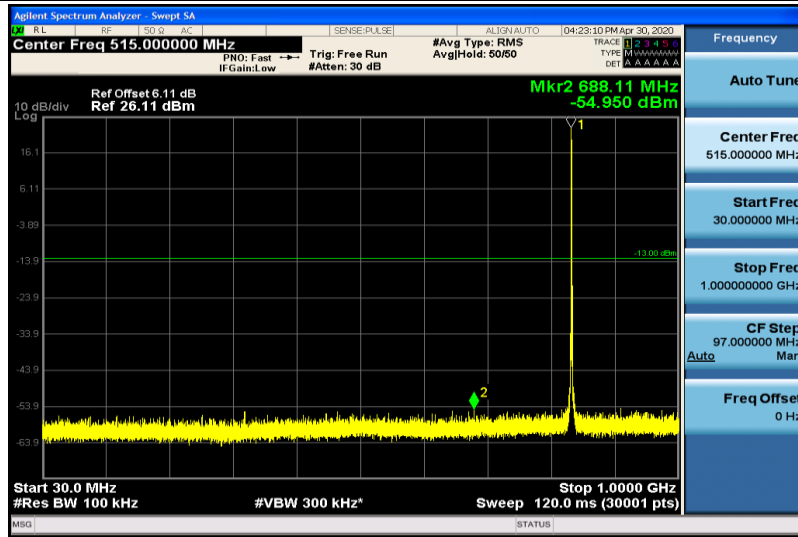

Band4-20MHz-16QAM-20300-1RB#0-1000~26000MHz

Band5-1.4MHz-QPSK-20407-1RB#0-30~1000MHz

Band5-1.4MHz-QPSK-20407-1RB#0-1000~26000MHz

Band5-1.4MHz-QPSK-20525-1RB#0-30~1000MHz

Band5-1.4MHz-QPSK-20525-1RB#0-1000~26000MHz