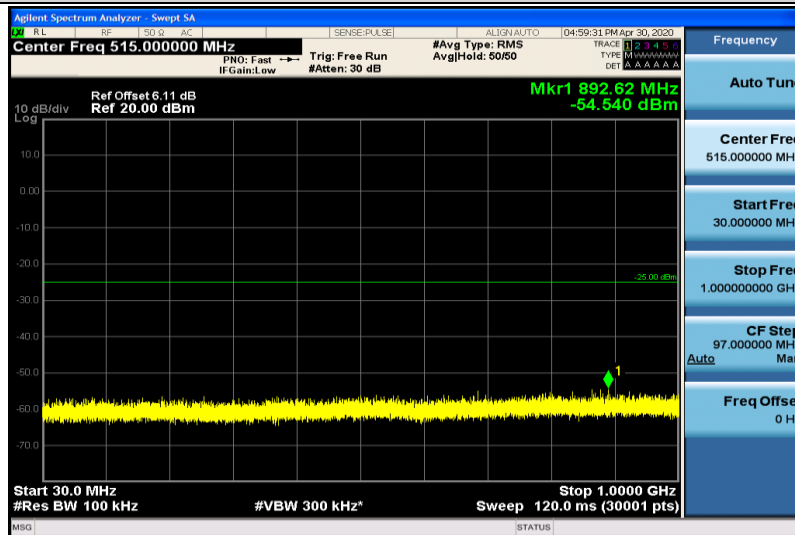

Band5-10MHz-16QAM-20600-1RB#0-1000~26000MHz

Band7-5MHz-QPSK-20775-1RB#0-30~100MHz

Band7-5MHz-QPSK-20775-1RB#0-1000~26000MHz

Band7-5MHz-QPSK-21100-1RB#0-30~1000MHz

Band7-5MHz-QPSK-21100-1RB#0-1000~26000MHz