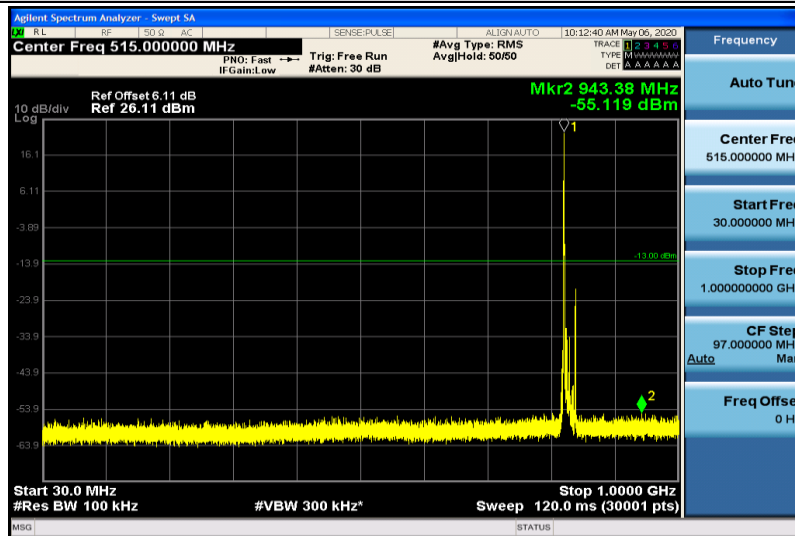

Band5-5MHz-16QAM-20525-1RB#0-30~1000MHz

Band5-5MHz-16QAM-20525-1RB#0-1000~26000MHz

Band5-5MHz-16QAM-20625-1RB#0-30~1000MHz

Band5-5MHz-16QAM-20625-1RB#0-1000~26000MHz

Band5-10MHz-QPSK-20450-1RB#0-30~1000MHz