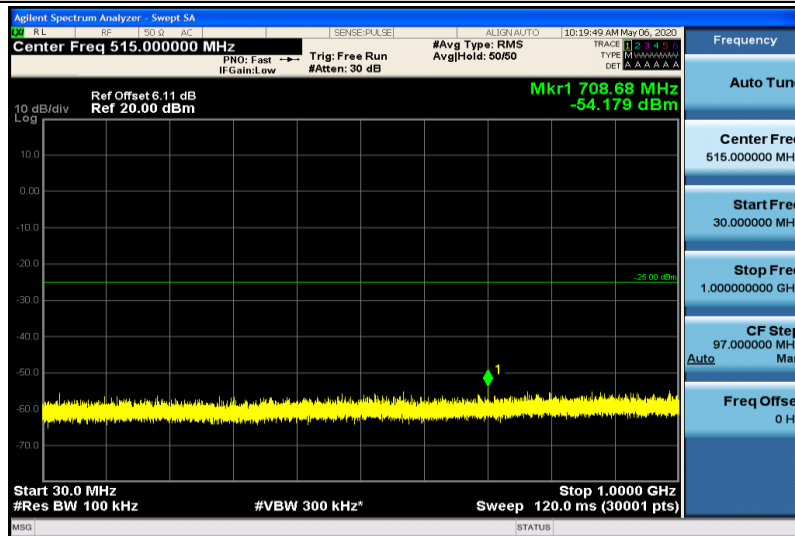

Band7-10MHz-16QAM-21100-1RB#0-30~1000MHz

Band7-10MHz-16QAM-21100-1RB#0-1000~26000MHz

Band7-15MHz-QPSK-20825-1RB#0-30~1000MHz

Band7-15MHz-QPSK-20825-1RB#0-1000~26000MHz

Band7-15MHz-QPSK-21100-1RB#0-30~1000MHz