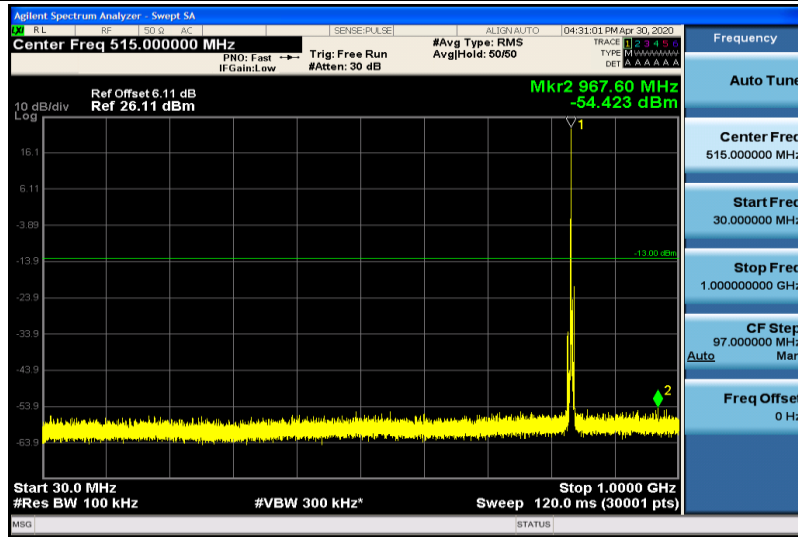

Band5-1.4MHz-16QAM-20525-1RB#0-1000~26000MHz

Band5-1.4MHz-16QAM-20643-1RB#0-30~1000MHz

Band5-1.4MHz-16QAM-20643-1RB#0-1000~26000MHz

Band5-3MHz-QPSK-20415-1RB#0-30~100MHz

Band5-3MHz-QPSK-20415-1RB#0-1000~26000MHz