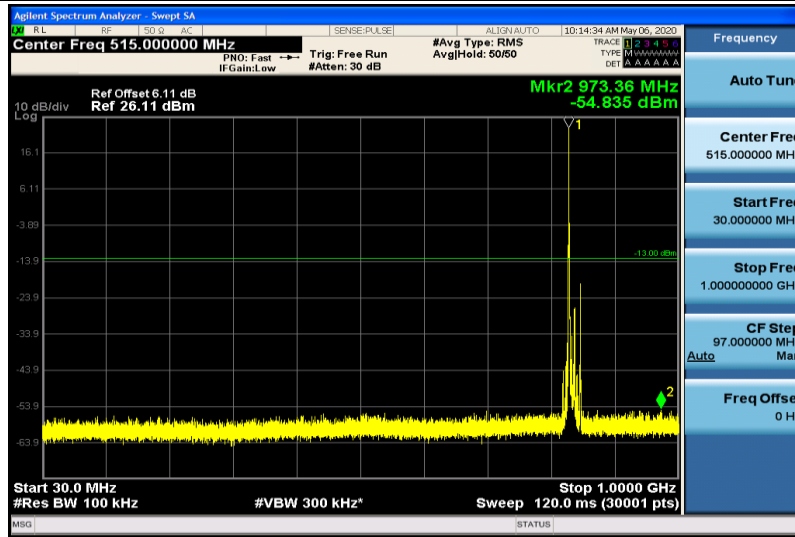

Band5-10MHz-16QAM-20450-1RB#0-1000~26000MHz

Band5-10MHz-16QAM-20525-1RB#0-30~1000MHz