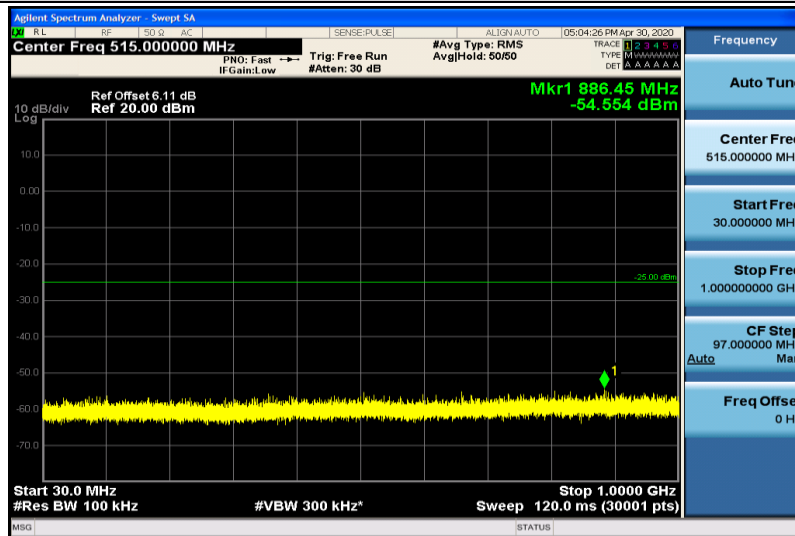

Band7-10MHz-QPSK-21400-1RB#0-1000~26000MHz

Band7-10MHz-16QAM-20800-1RB#0-30~1000MHz