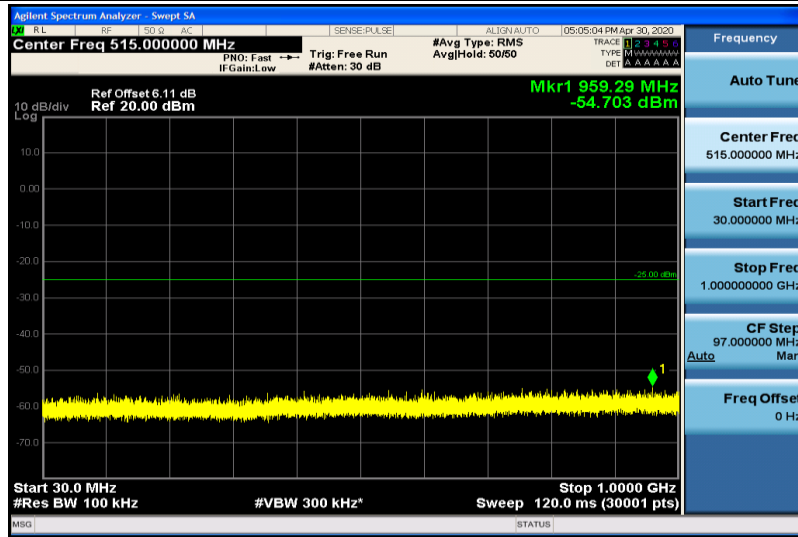

Band7-5MHz-16QAM-21425-1RB#0-30~1000MHz

Band7-5MHz-16QAM-21425-1RB#0-1000~26000MHz

Band7-10MHz-QPSK-20800-1RB#0-30~1000MHz

Band7-10MHz-QPSK-20800-1RB#0-1000~26000MHz

Band7-10MHz-QPSK-21100-1RB#0-30~1000MHz