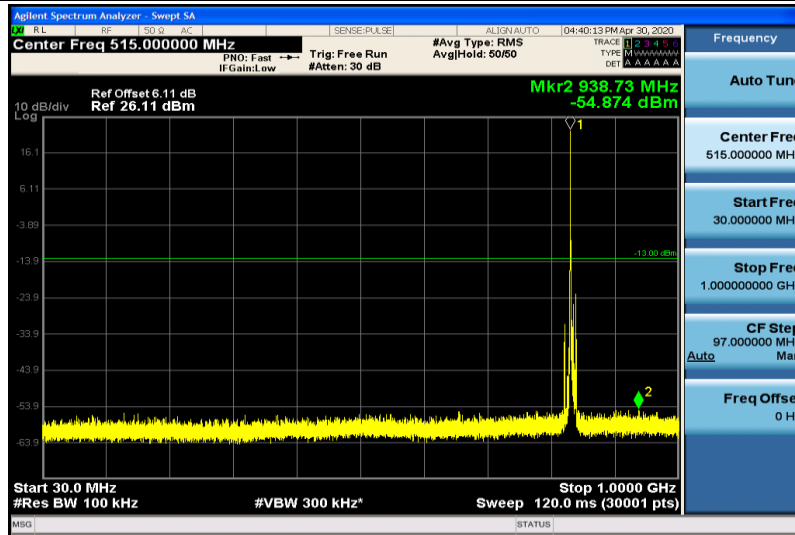

Band5-3MHz-16QAM-20525-1RB#0-30~1000MHz

Band5-3MHz-16QAM-20525-1RB#0-1000~26000MHz

Band5-3MHz-16QAM-20635-1RB#0-30~1000MHz

Band5-3MHz-16QAM-20635-1RB#0-1000~26000MHz

Band5-5MHz-QPSK-20425-1RB#0-30~100MHz

Band5-5MHz-QPSK-20425-1RB#0-1000~26000MHz