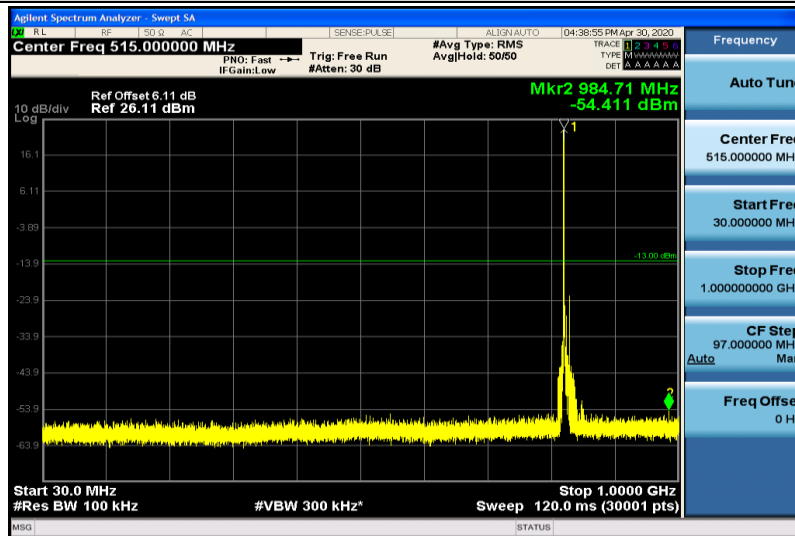

Band5-3MHz-16QAM-20525-1RB#0-30~1000MHz

Band5-3MHz-16QAM-20525-1RB#0-1000~26000MHz

Band5-3MHz-16QAM-20635-1RB#0-30~1000MHz

Band5-3MHz-16QAM-20635-1RB#0-1000~26000MHz

Band5-5MHz-QPSK-20425-1RB#0-30~100MHz

Band5-5MHz-QPSK-20425-1RB#0-1000~26000MHz