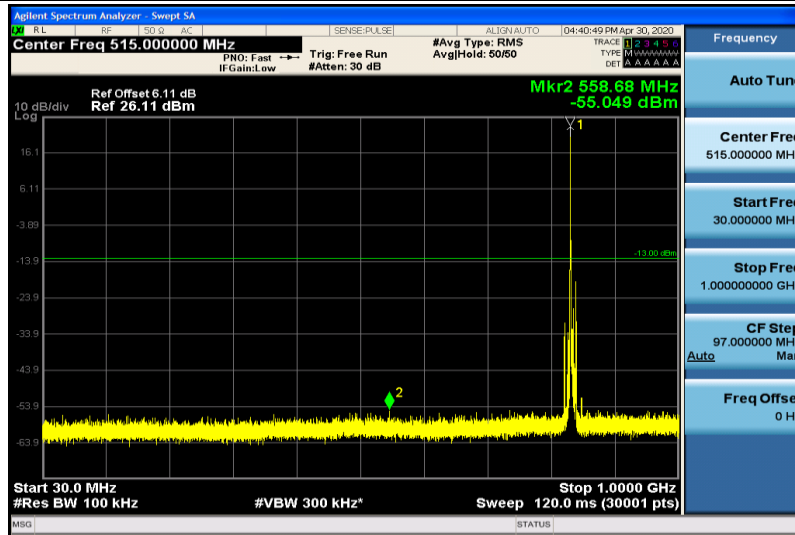

Band5-5MHz-QPSK-20525-1RB#0-30~1000MHz

Band5-5MHz-QPSK-20525-1RB#0-1000~26000MHz

Band5-5MHz-QPSK-20625-1RB#0-30~1000MHz

Band5-5MHz-QPSK-20625-1RB#0-1000~26000MHz

Band5-5MHz-16QAM-20425-1RB#0-30~1000MHz

Band5-5MHz-16QAM-20425-1RB#0-1000~26000MHz