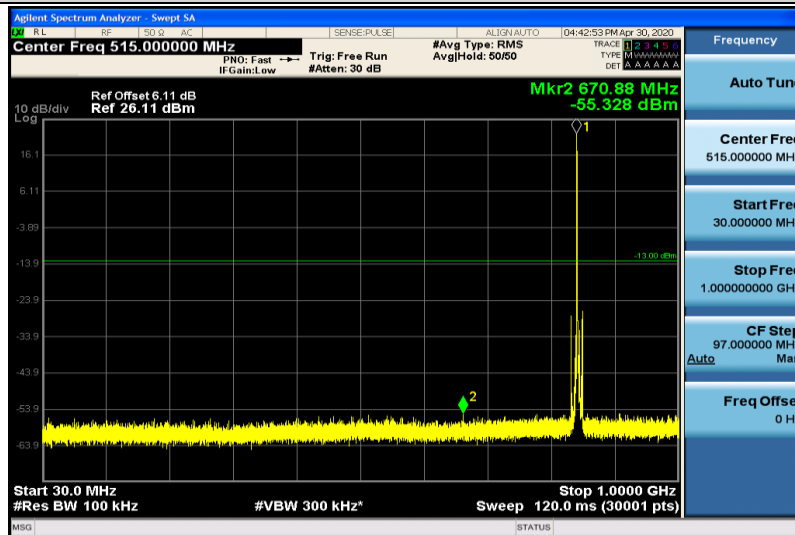

Band5-5MHz-QPSK-20525-1RB#0-1000~26000MHz

Band5-5MHz-QPSK-20625-1RB#0-30~1000MHz