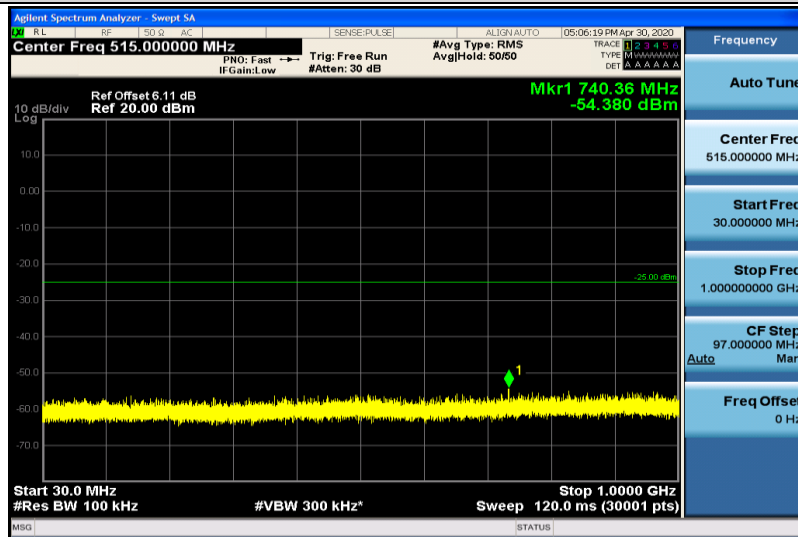

Band7-10MHz-QPSK-21100-1RB#0-1000~26000MHz

Band7-10MHz-QPSK-21400-1RB#0-30~1000MHz