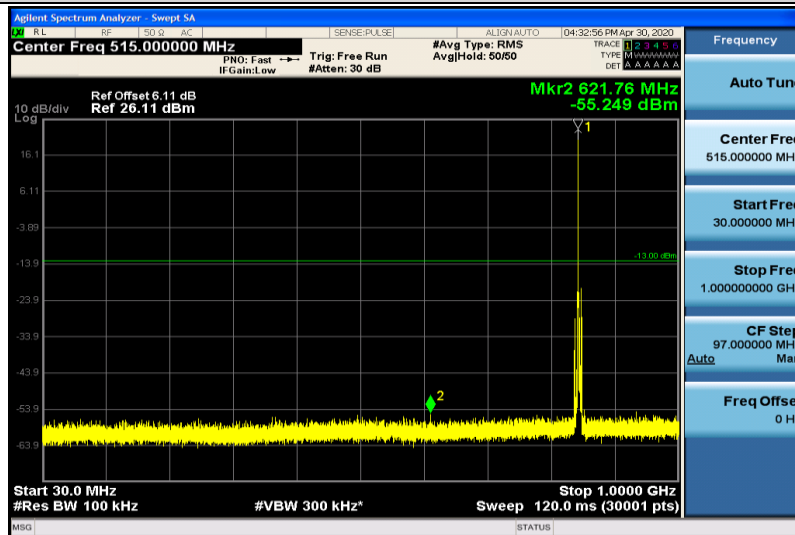

Band5-3MHz-16QAM-20525-1RB#0-1000~26000MHz

Band5-3MHz-16QAM-20635-1RB#0-30~1000MHz