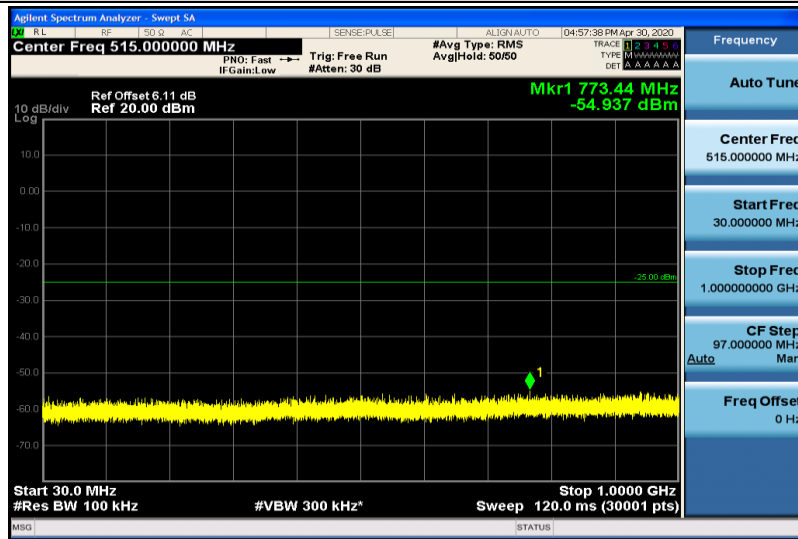

Band7-5MHz-QPSK-21425-1RB#0-1000~26000MHz

Band7-5MHz-16QAM-20775-1RB#0-30~1000MHz