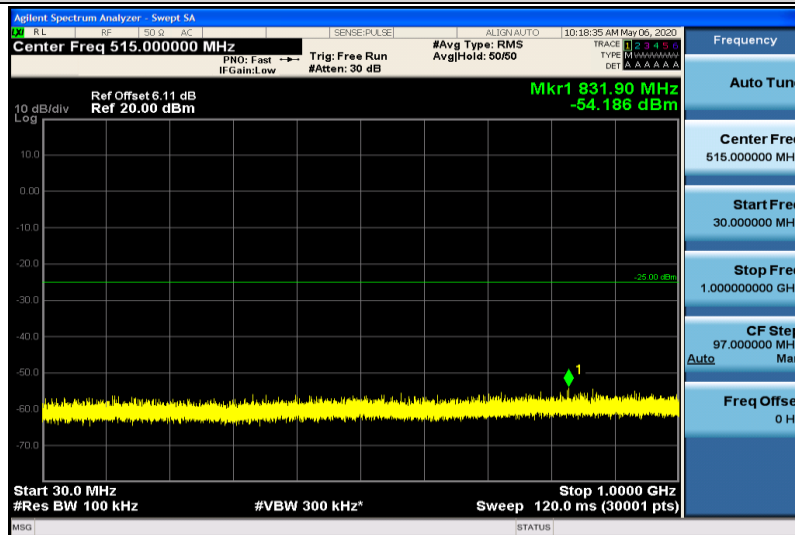

Band7-10MHz-16QAM-21100-1RB#0-1000~26000MHz

Band7-15MHz-QPSK-20825-1RB#0-30~1000MHz