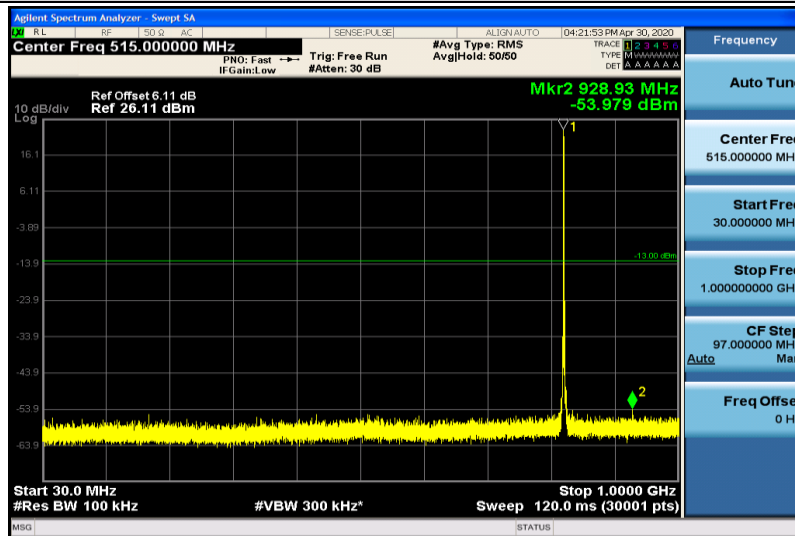

Band4-20MHz-16QAM-20300-1RB#0-1000~26000MHz

Band5-1.4MHz-QPSK-20407-1RB#0-30~1000MHz

Band5-1.4MHz-QPSK-20407-1RB#0-1000~26000MHz

Band5-1.4MHz-QPSK-20525-1RB#0-30~1000MHz

Band5-1.4MHz-QPSK-20525-1RB#0-1000~26000MHz