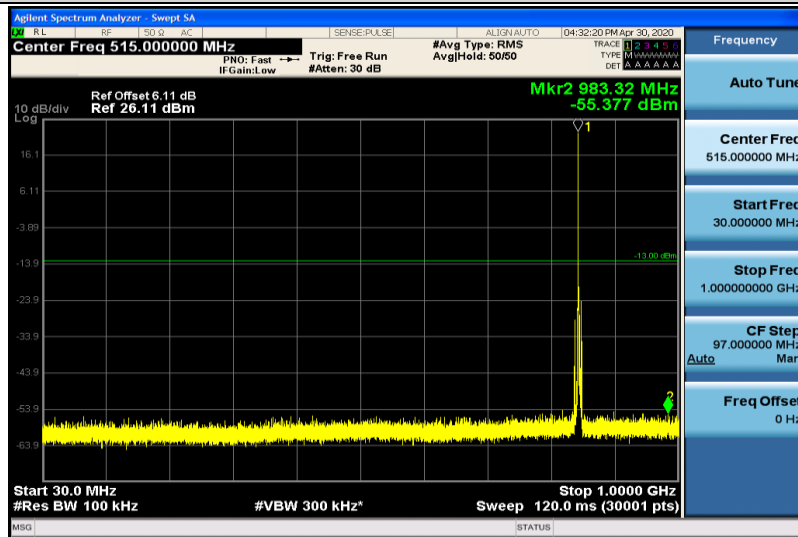

Band5-3MHz-QPSK-20525-1RB#0-1000~26000MHz

Band5-3MHz-QPSK-20635-1RB#0-30~1000MHz