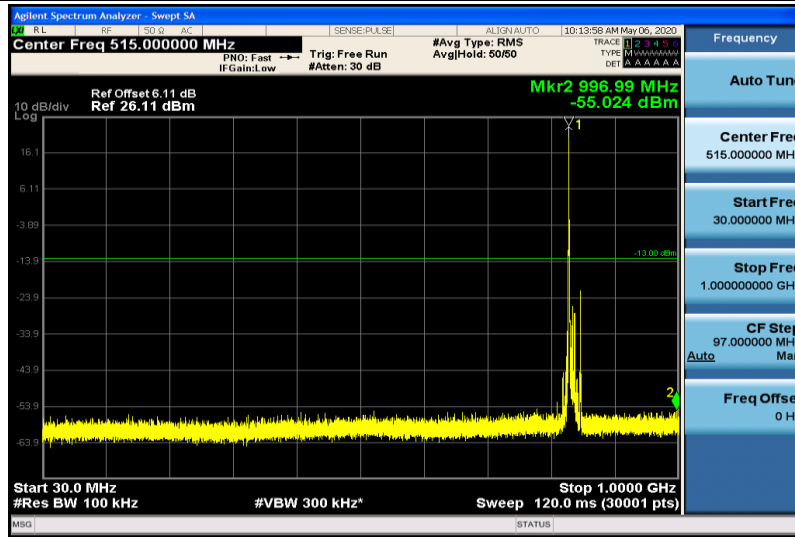

Band5-10MHz-QPSK-20450-1RB#0-1000~26000MHz

Band5-10MHz-QPSK-20525-1RB#0-30~1000MHz