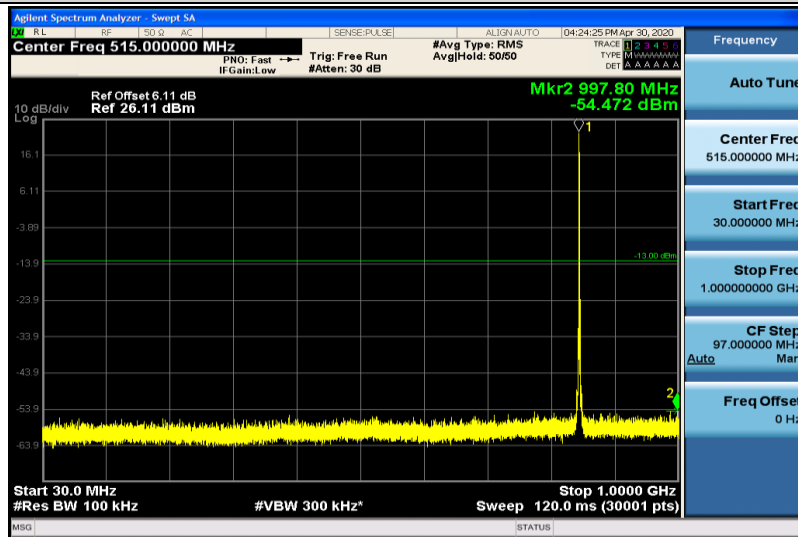

Band4-20MHz-16QAM-20300-1RB#0-1000~26000MHz

Band5-1.4MHz-QPSK-20407-1RB#0-30~1000MHz

Band5-1.4MHz-QPSK-20407-1RB#0-1000~26000MHz

Band5-1.4MHz-QPSK-20525-1RB#0-30~1000MHz

Band5-1.4MHz-QPSK-20525-1RB#0-1000~26000MHz