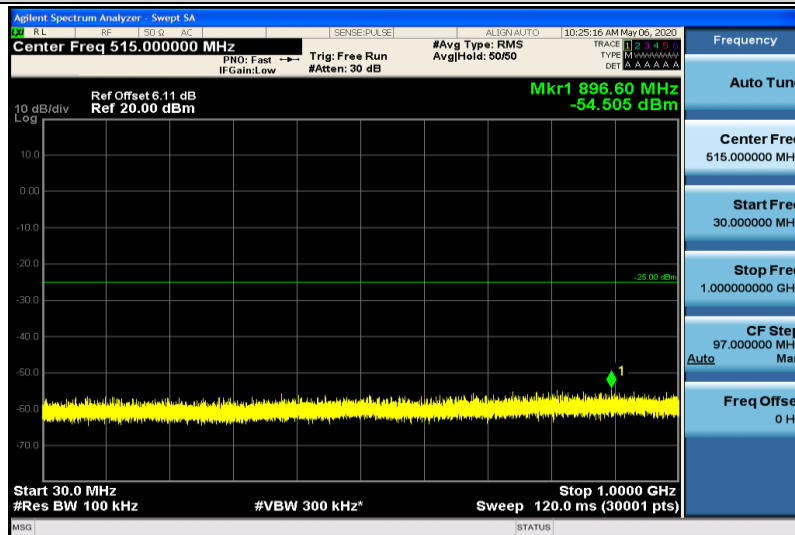

Band7-20MHz-QPSK-20850-1RB#0-1000~26000MHz

Band7-20MHz-QPSK-21100-1RB#0-30~1000MHz

Band7-20MHz-QPSK-21100-1RB#0-1000~26000MHz

Band7-20MHz-QPSK-21350-1RB#0-30~1000MHz

Band7-20MHz-QPSK-21350-1RB#0-1000~26000MHz