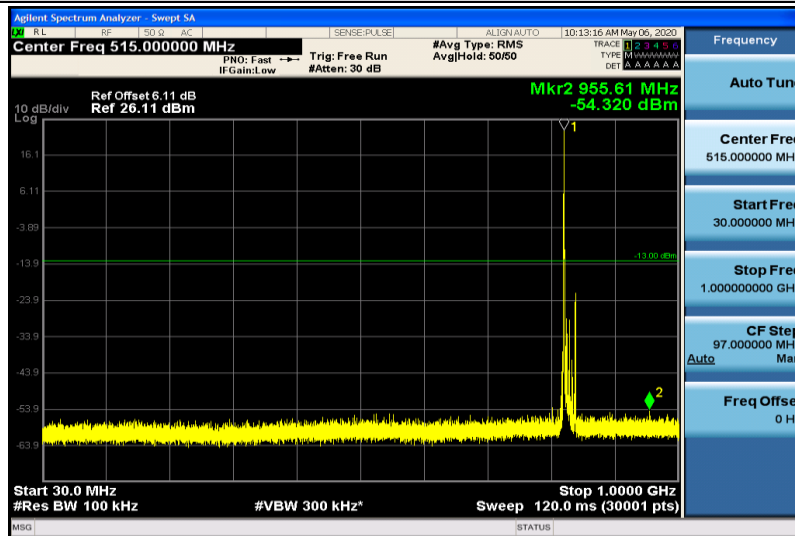

Band5-10MHz-QPSK-20450-1RB#0-1000~26000MHz

Band5-10MHz-QPSK-20525-1RB#0-30~1000MHz

Band5-10MHz-QPSK-20525-1RB#0-1000~26000MHz

Band5-10MHz-QPSK-20600-1RB#0-30~1000MHz

Band5-10MHz-QPSK-20600-1RB#0-1000~26000MHz