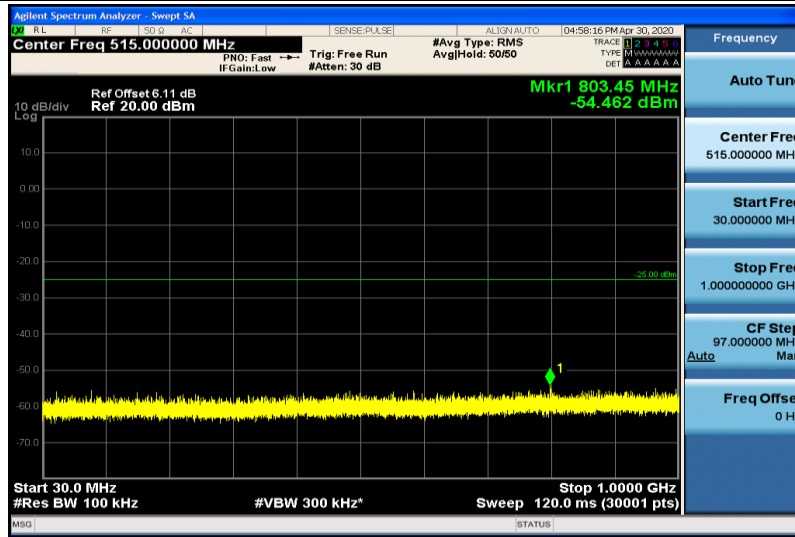

Band7-5MHz-QPSK-20775-1RB#0-1000~26000MHz

Band7-5MHz-QPSK-21100-1RB#0-30~1000MHz