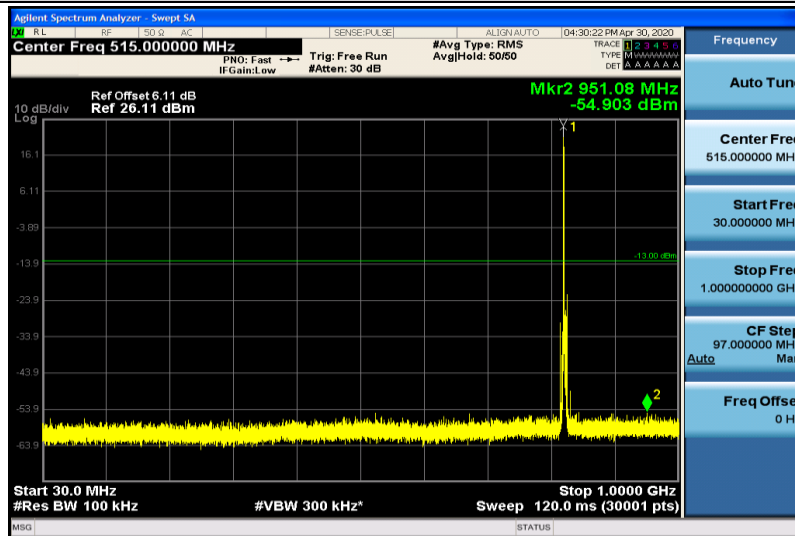

Band5-3MHz-QPSK-20525-1RB#0-30~1000MHz

Band5-3MHz-QPSK-20525-1RB#0-1000~26000MHz

Band5-3MHz-QPSK-20635-1RB#0-30~1000MHz

Band5-3MHz-QPSK-20635-1RB#0-1000~26000MHz

Band5-3MHz-16QAM-20415-1RB#0-30~1000MHz

Band5-3MHz-16QAM-20415-1RB#0-1000~26000MHz