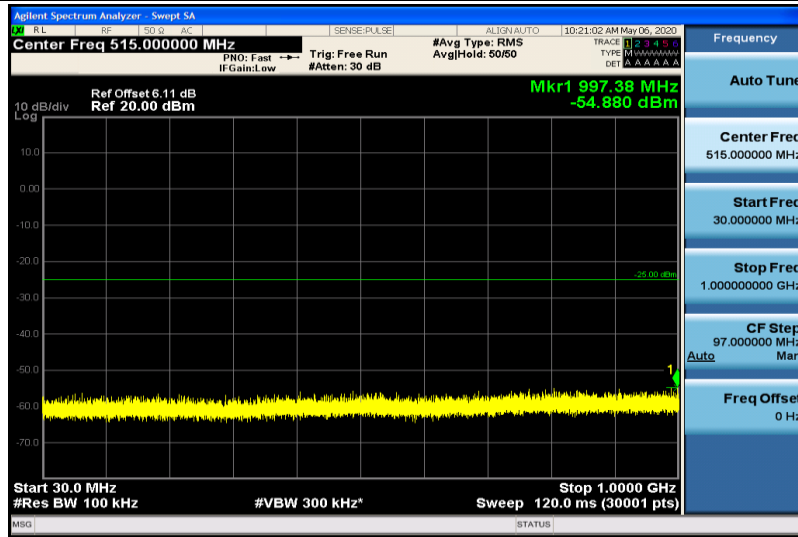

Band7-15MHz-QPSK-21100-1RB#0-1000~26000MHz

Band7-15MHz-QPSK-21375-1RB#0-30~1000MHz