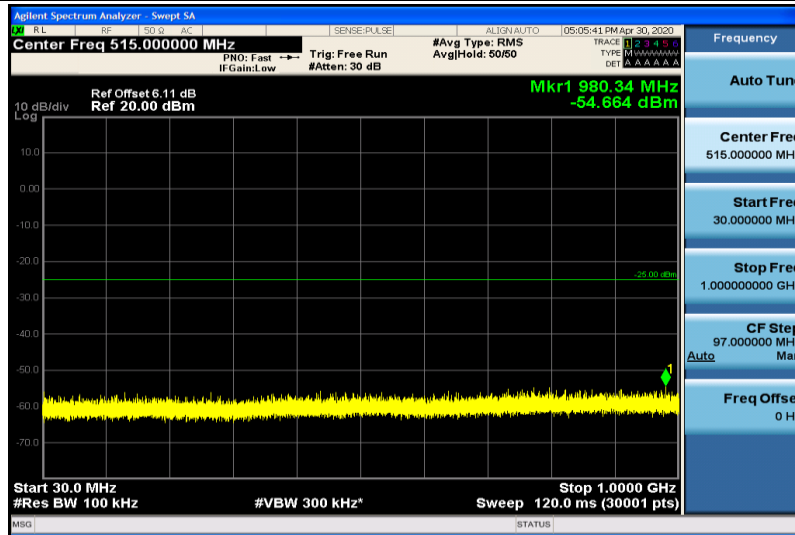

Band7-10MHz-QPSK-21100-1RB#0-1000~26000MHz

Band7-10MHz-QPSK-21400-1RB#0-30~1000MHz

Band7-10MHz-QPSK-21400-1RB#0-1000~26000MHz

Band7-10MHz-16QAM-20800-1RB#0-30~1000MHz

Band7-10MHz-16QAM-20800-1RB#0-1000~26000MHz