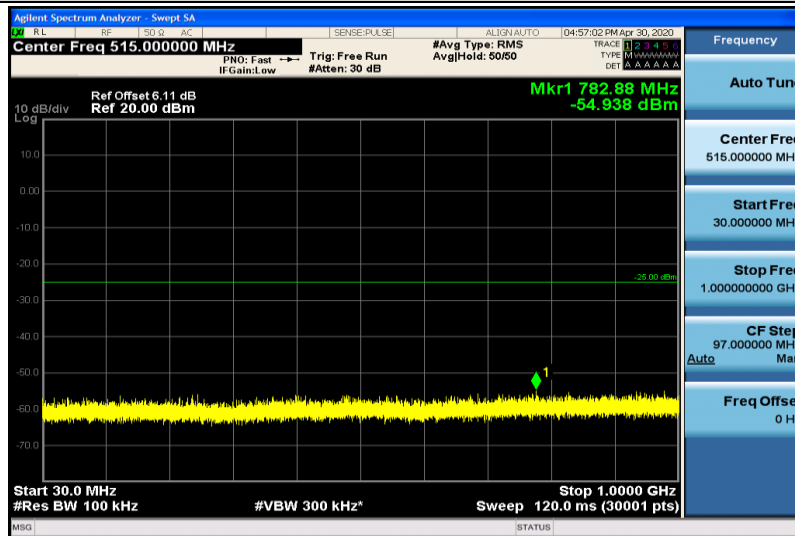

Band5-10MHz-16QAM-20600-1RB#0-1000~26000MHz

Band7-5MHz-QPSK-20775-1RB#0-30~100MHz