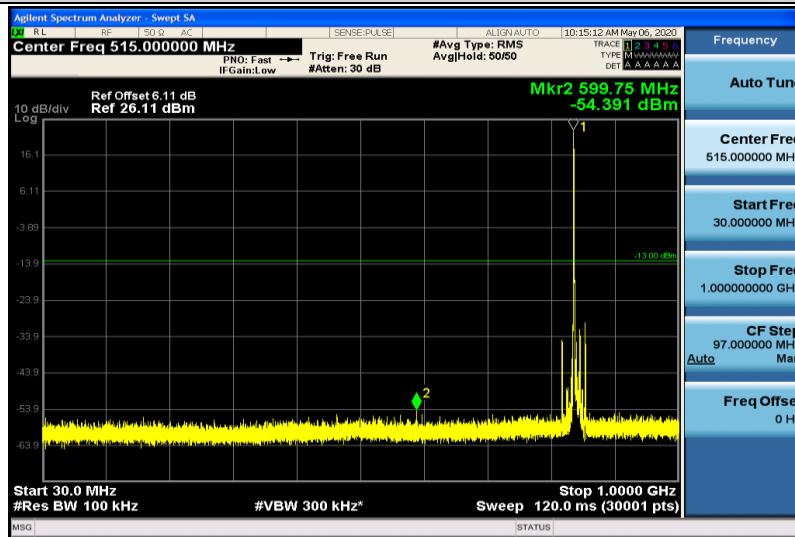

Band5-10MHz-QPSK-20525-1RB#0-1000~26000MHz

Band5-10MHz-QPSK-20600-1RB#0-30~1000MHz