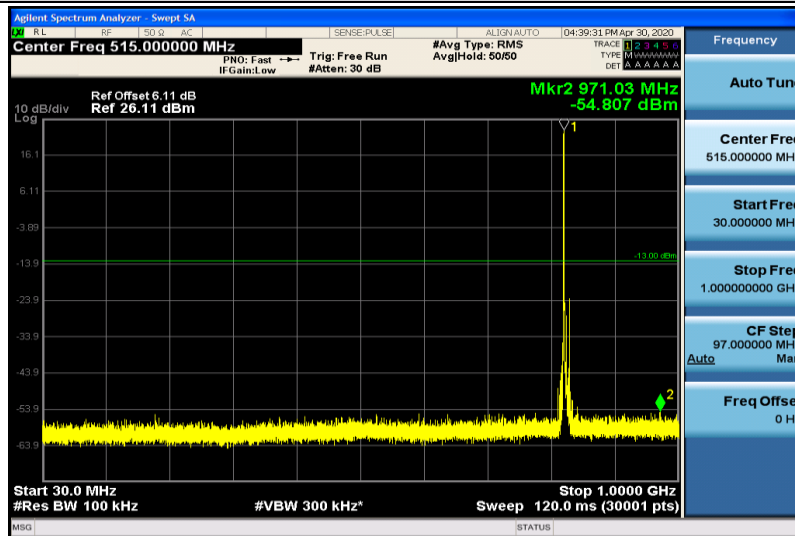

Band5-5MHz-QPSK-20525-1RB#0-30~1000MHz

Band5-5MHz-QPSK-20525-1RB#0-1000~26000MHz

Band5-5MHz-QPSK-20625-1RB#0-30~1000MHz

Band5-5MHz-QPSK-20625-1RB#0-1000~26000MHz

Band5-5MHz-16QAM-20425-1RB#0-30~1000MHz

Band5-5MHz-16QAM-20425-1RB#0-1000~26000MHz