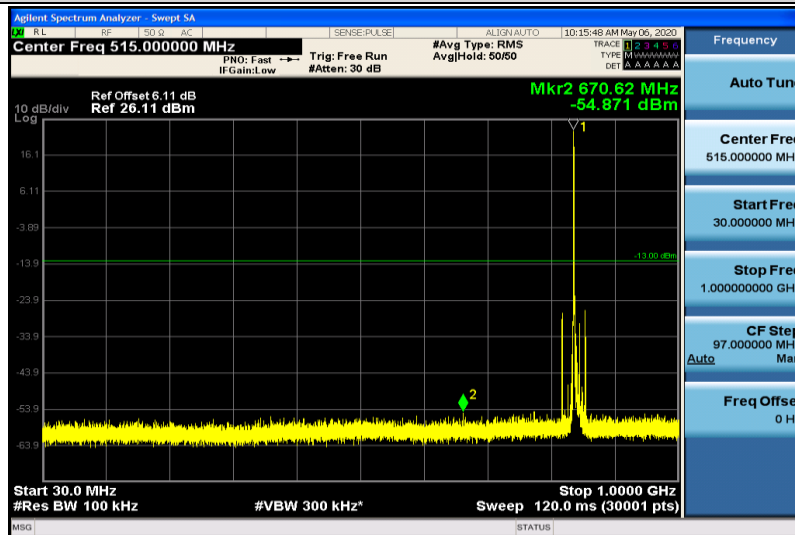

Band5-10MHz-16QAM-20450-1RB#0-30~1000MHz

Band5-10MHz-16QAM-20450-1RB#0-1000~26000MHz

Band5-10MHz-16QAM-20525-1RB#0-30~1000MHz

Band5-10MHz-16QAM-20525-1RB#0-1000~26000MHz

Band5-10MHz-16QAM-20600-1RB#0-30~1000MHz