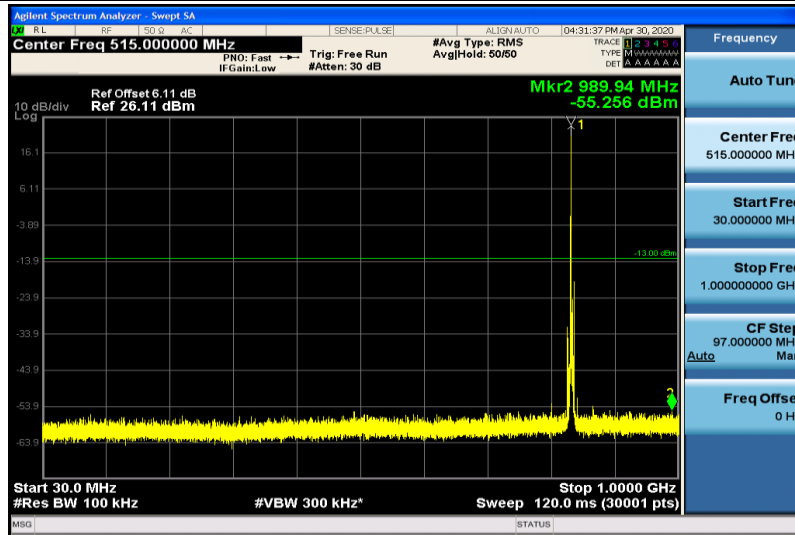

Band5-3MHz-QPSK-20525-1RB#0-30~1000MHz

Band5-3MHz-QPSK-20525-1RB#0-1000~26000MHz

Band5-3MHz-QPSK-20635-1RB#0-30~1000MHz

Band5-3MHz-QPSK-20635-1RB#0-1000~26000MHz

Band5-3MHz-16QAM-20415-1RB#0-30~1000MHz

Band5-3MHz-16QAM-20415-1RB#0-1000~26000MHz