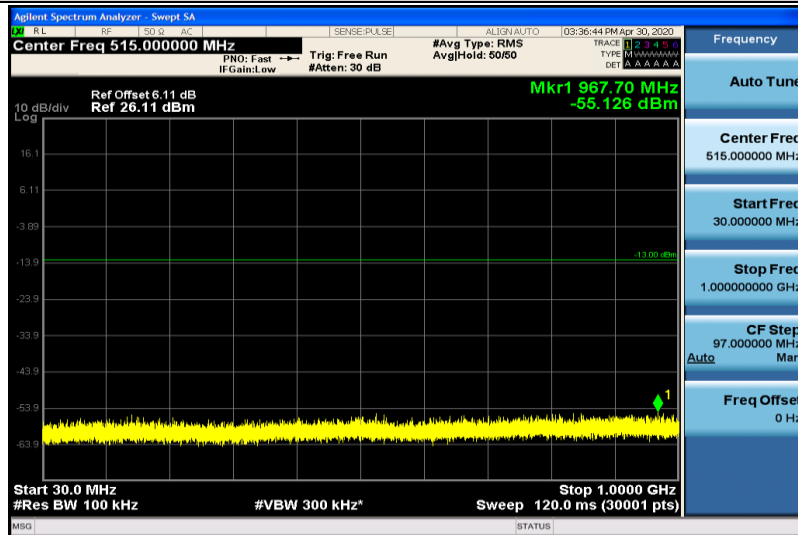

Band2-15MHz-16QAM-19125-1RB#0-1000~26000MHz

Band2-20MHz-QPSK-18700-1RB#0-30~1000MHz