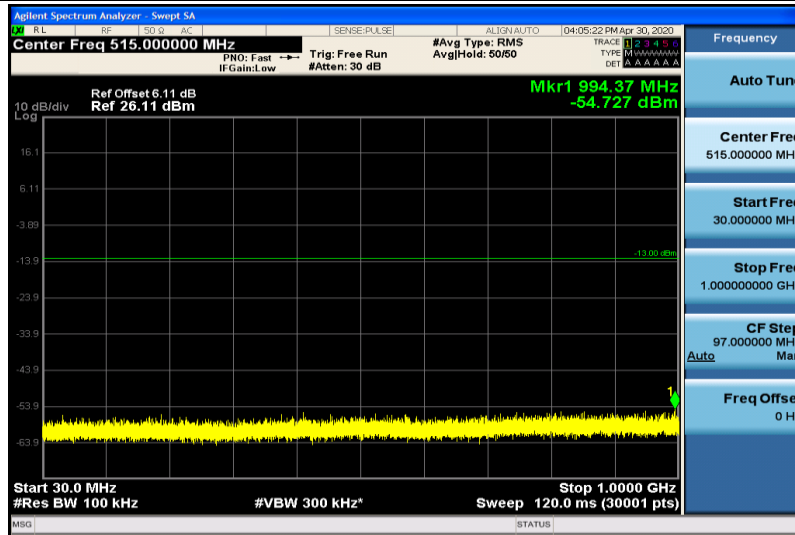

Band4-5MHz-16QAM-20375-1RB#0-30~1000MHz

Band4-5MHz-16QAM-20375-1RB#0-1000~26000MHz

Band4-10MHz-QPSK-20000-1RB#0-30~1000MHz

Band4-10MHz-QPSK-20000-1RB#0-1000~26000MHz

Band4-10MHz-QPSK-20175-1RB#0-30~1000MHz