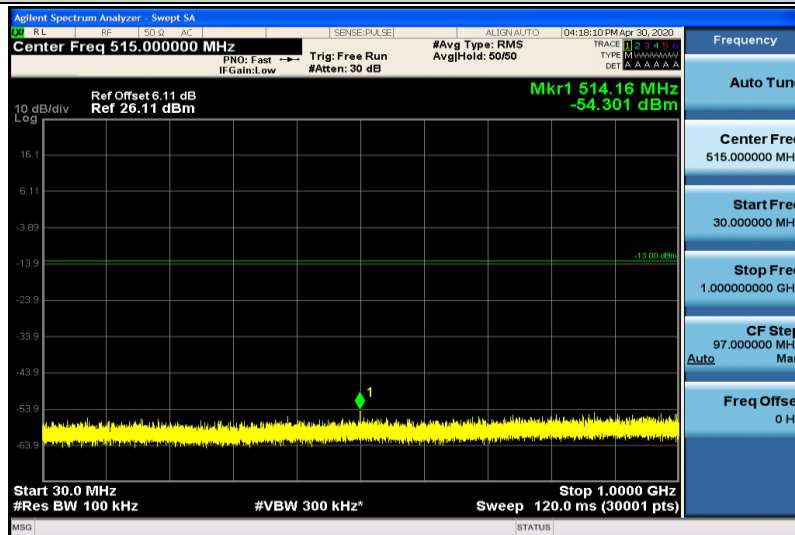

Band4-15MHz-16QAM-20325-1RB#0-1000~26000MHz

Band4-20MHz-QPSK-20050-1RB#0-30~1000MHz

Band4-20MHz-QPSK-20050-1RB#0-1000~26000MHz

Band4-20MHz-QPSK-20175-1RB#0-30~1000MHz

Band4-20MHz-QPSK-20175-1RB#0-1000~26000MHz