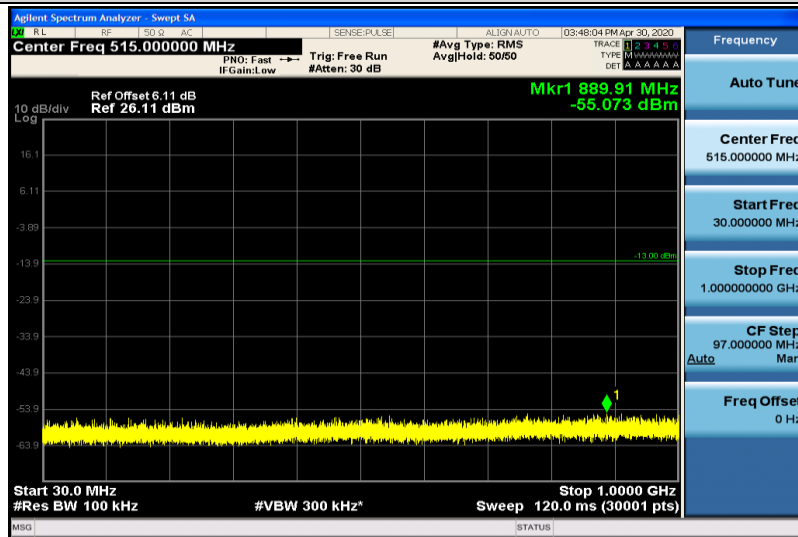

Band4-1.4MHz-QPSK-19957-1RB#0-1000~26000MHz

Band4-1.4MHz-QPSK-20175-1RB#0-30~1000MHz

Band4-1.4MHz-QPSK-20175-1RB#0-1000~26000MHz

Band4-1.4MHz-QPSK-20393-1RB#0-30~1000MHz

Band4-1.4MHz-QPSK-20393-1RB#0-1000~26000MHz