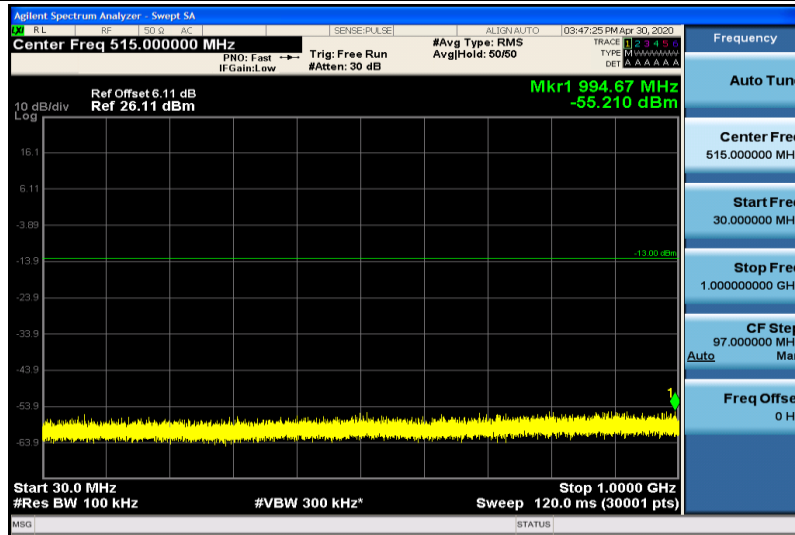

Band4-1.4MHz-16QAM-19957-1RB#0-1000~26000MHz

Band4-1.4MHz-16QAM-20175-1RB#0-30~1000MHz