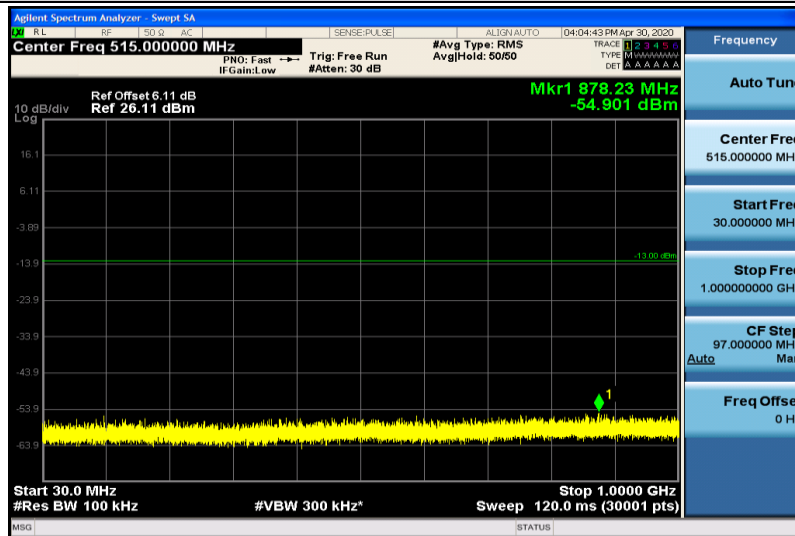

Band4-10MHz-QPSK-20350-1RB#0-1000~26000MHz

Band4-10MHz-16QAM-20000-1RB#0-30~1000MHz