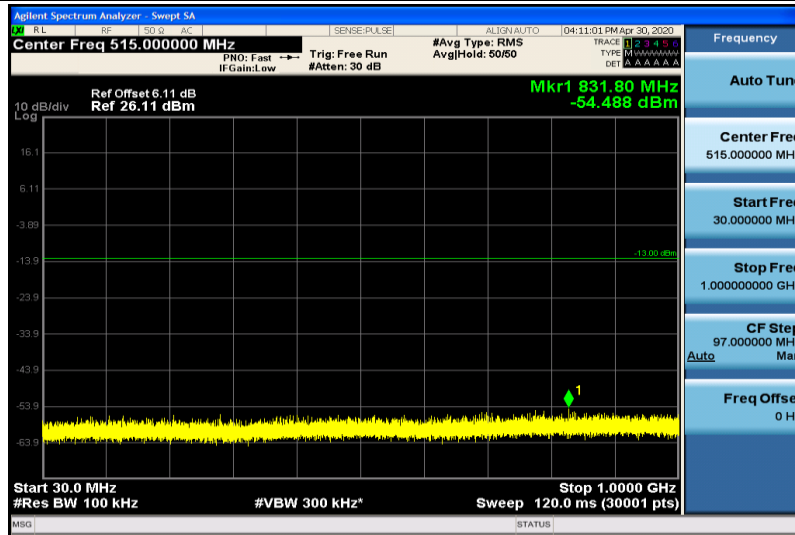

Band4-15MHz-QPSK-20025-1RB#0-1000~26000MHz

Band4-15MHz-QPSK-20175-1RB#0-30~1000MHz