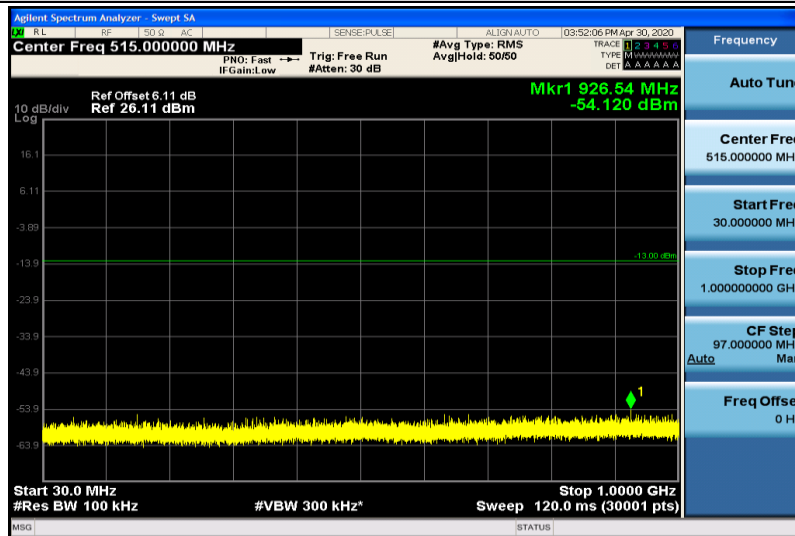

Band4-1.4MHz-16QAM-20393-1RB#0-1000~26000MHz

Band4-3MHz-QPSK-19965-1RB#0-30~1000MHz