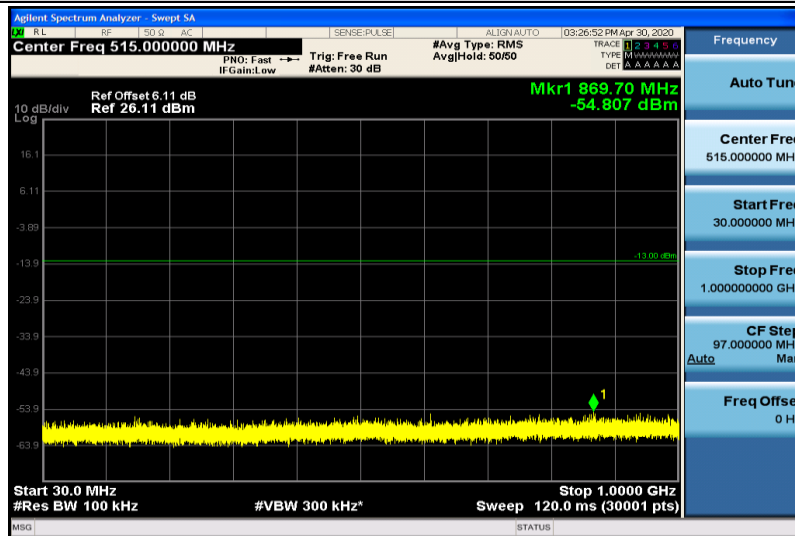

Band2-15MHz-QPSK-19125-1RB#0-1000~26000MHz

Band2-15MHz-16QAM-18675-1RB#0-30~1000MHz

Band2-15MHz-16QAM-18675-1RB#0-1000~26000MHz

Band2-15MHz-16QAM-18900-1RB#0-30~1000MHz

Band2-15MHz-16QAM-18900-1RB#0-1000~26000MHz