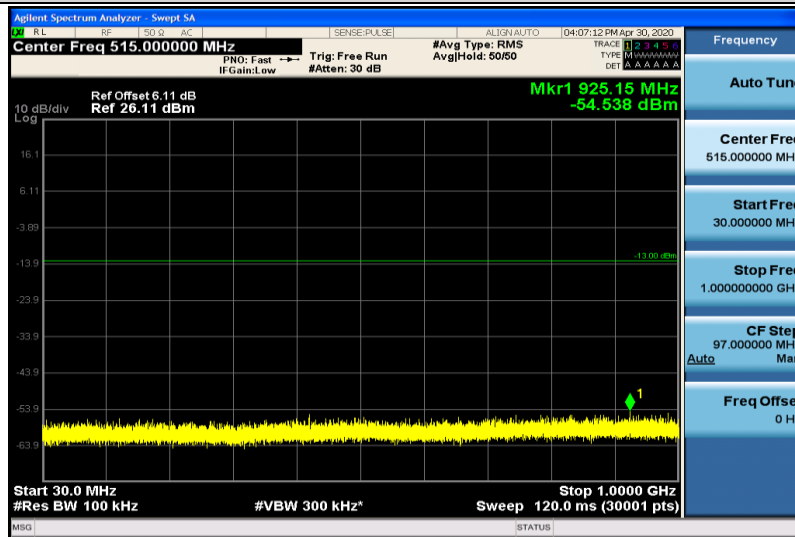

Band4-10MHz-16QAM-20175-1RB#0-1000~26000MHz

Band4-10MHz-16QAM-20350-1RB#0-30~1000MHz