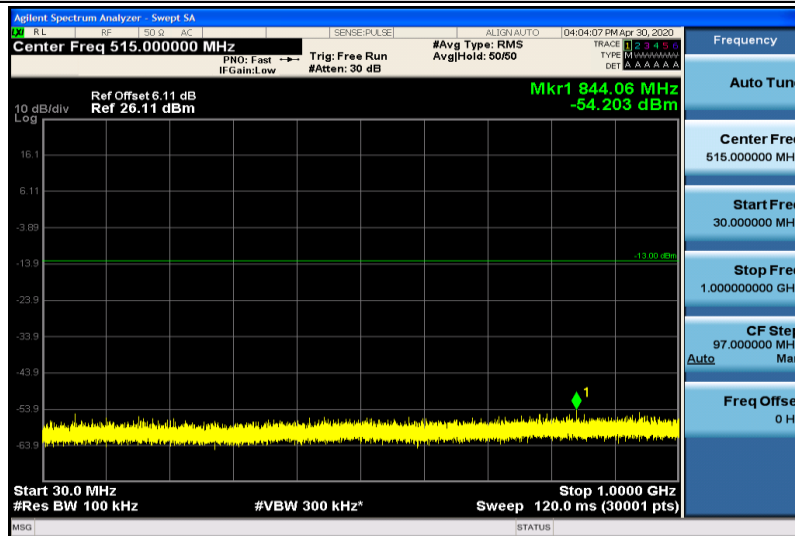

Band4-5MHz-16QAM-20375-1RB#0-1000~26000MHz

Band4-10MHz-QPSK-20000-1RB#0-30~1000MHz