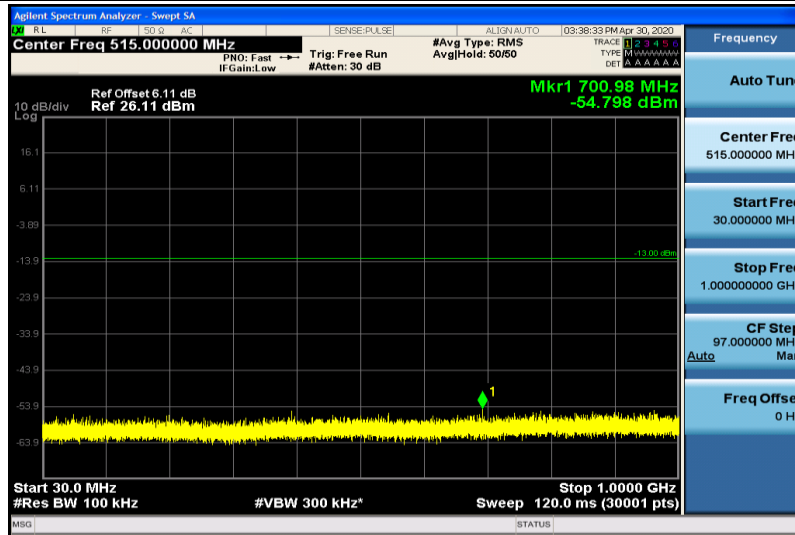

Band2-20MHz-QPSK-18900-1RB#0-1000~26000MHz

Band2-20MHz-QPSK-19100-1RB#0-30~1000MHz

Band2-20MHz-QPSK-19100-1RB#0-1000~26000MHz

Band2-20MHz-16QAM-18700-1RB#0-30~1000MHz

Band2-20MHz-16QAM-18700-1RB#0-1000~26000MHz