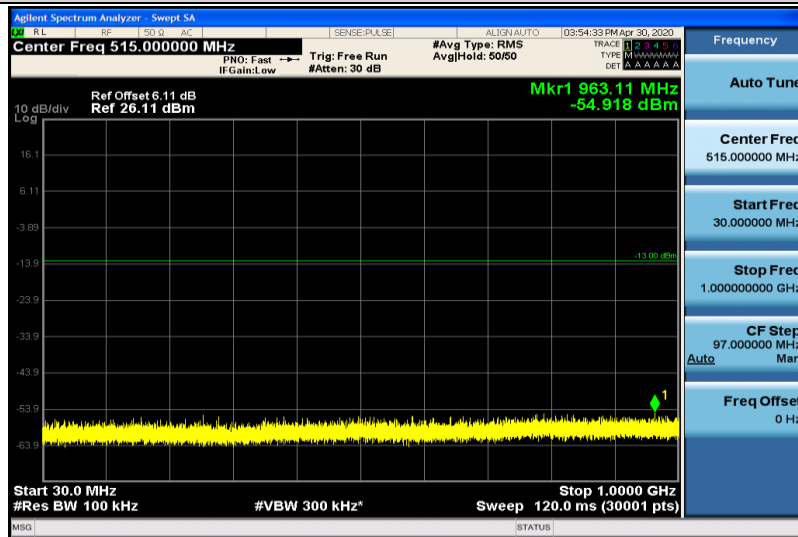

Band4-1.4MHz-16QAM-20393-1RB#0-1000~26000MHz

Band4-3MHz-QPSK-19965-1RB#0-30~1000MHz

Band4-3MHz-QPSK-19965-1RB#0-1000~26000MHz

Band4-3MHz-QPSK-20175-1RB#0-30~1000MHz

Band4-3MHz-QPSK-20175-1RB#0-1000~26000MHz