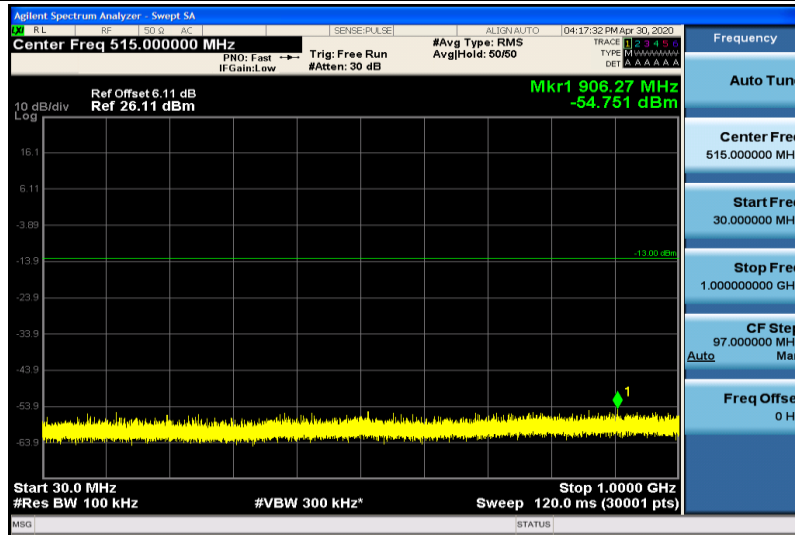

Band4-20MHz-QPSK-20300-1RB#0-30~1000MHz

Band4-20MHz-QPSK-20300-1RB#0-1000~26000MHz

Band4-20MHz-16QAM-20050-1RB#0-30~1000MHz

Band4-20MHz-16QAM-20050-1RB#0-1000~26000MHz

Band4-20MHz-16QAM-20175-1RB#0-30~1000MHz