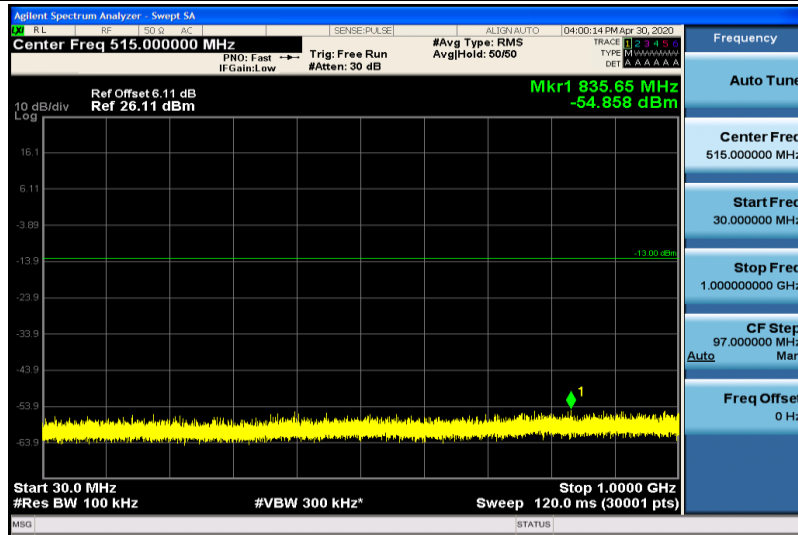

Band4-5MHz-QPSK-20375-1RB#0-30~1000MHz

Band4-5MHz-QPSK-20375-1RB#0-1000~26000MHz

Band4-5MHz-16QAM-19975-1RB#0-30~1000MHz

Band4-5MHz-16QAM-19975-1RB#0-1000~26000MHz

Band4-5MHz-16QAM-20175-1RB#0-30~1000MHz

Band4-5MHz-16QAM-20175-1RB#0-1000~26000MHz