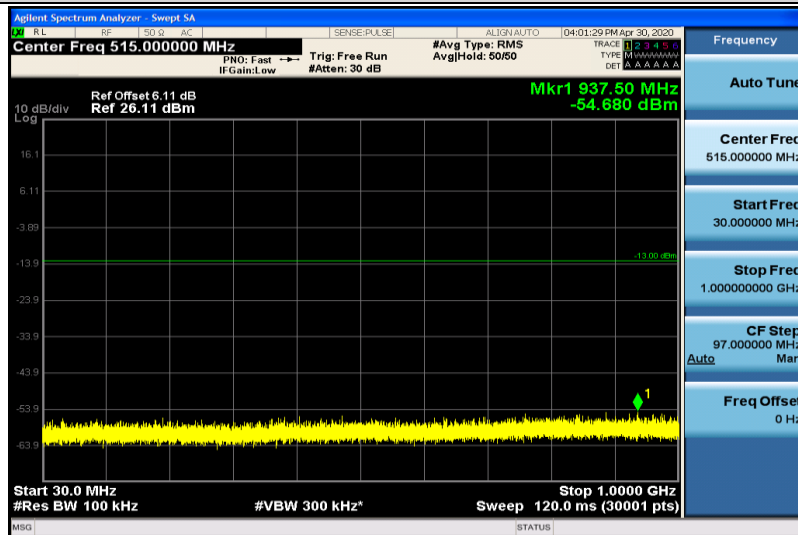

Band4-5MHz-QPSK-20375-1RB#0-30~1000MHz

Band4-5MHz-QPSK-20375-1RB#0-1000~26000MHz

Band4-5MHz-16QAM-19975-1RB#0-30~1000MHz

Band4-5MHz-16QAM-19975-1RB#0-1000~26000MHz

Band4-5MHz-16QAM-20175-1RB#0-30~1000MHz

Band4-5MHz-16QAM-20175-1RB#0-1000~26000MHz