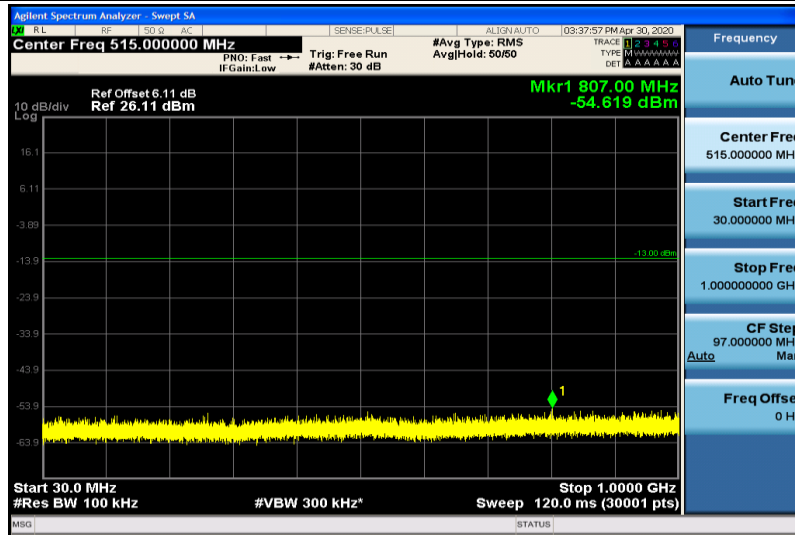

Band2-15MHz-16QAM-19125-1RB#0-30~1000MHz

Band2-15MHz-16QAM-19125-1RB#0-1000~26000MHz

Band2-20MHz-QPSK-18700-1RB#0-30~1000MHz

Band2-20MHz-QPSK-18700-1RB#0-1000~26000MHz

Band2-20MHz-QPSK-18900-1RB#0-30~1000MHz