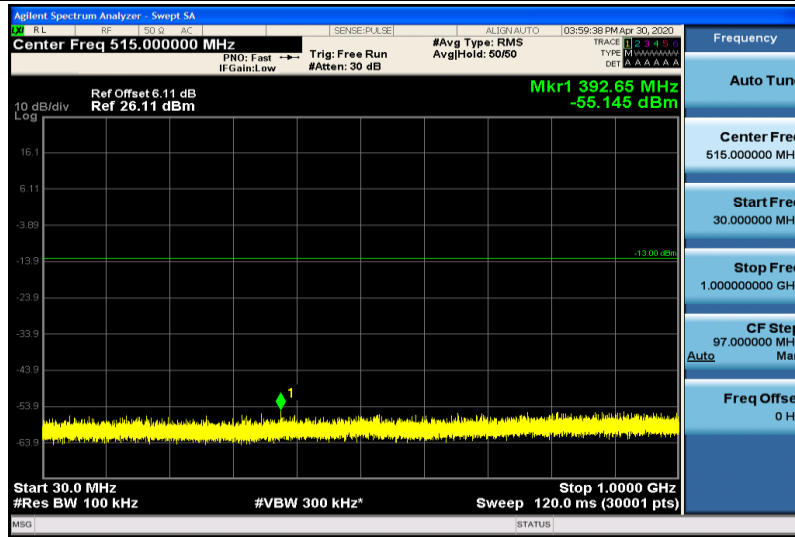

Band4-3MHz-16QAM-20385-1RB#0-30~1000MHz

Band4-3MHz-16QAM-20385-1RB#0-1000~26000MHz

Band4-5MHz-QPSK-19975-1RB#0-30~100MHz

Band4-5MHz-QPSK-19975-1RB#0-1000~26000MHz

Band4-5MHz-QPSK-20175-1RB#0-30~1000MHz

Band4-5MHz-QPSK-20175-1RB#0-1000~26000MHz