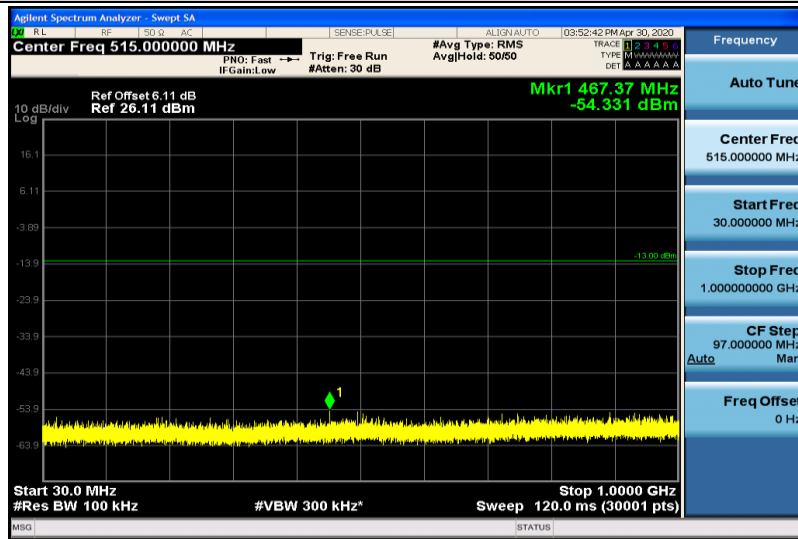

Band4-3MHz-QPSK-20385-1RB#0-1000~26000MHz

Band4-3MHz-16QAM-19965-1RB#0-30~1000MHz