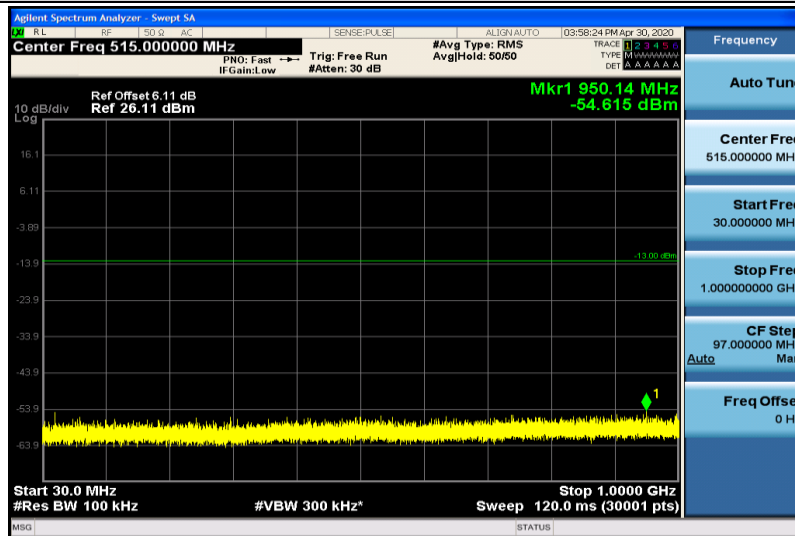

Band4-3MHz-16QAM-20385-1RB#0-1000~26000MHz

Band4-5MHz-QPSK-19975-1RB#0-30~100MHz