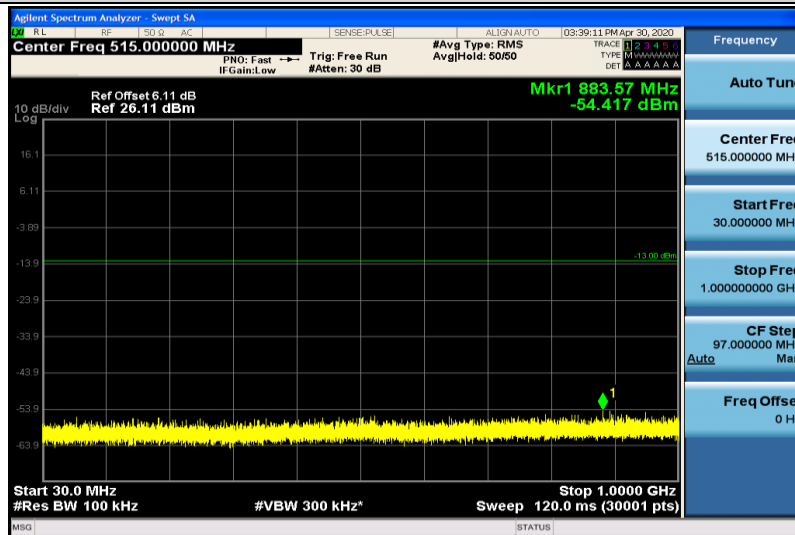

Band2-20MHz-QPSK-18900-1RB#0-1000~26000MHz

Band2-20MHz-QPSK-19100-1RB#0-30~1000MHz