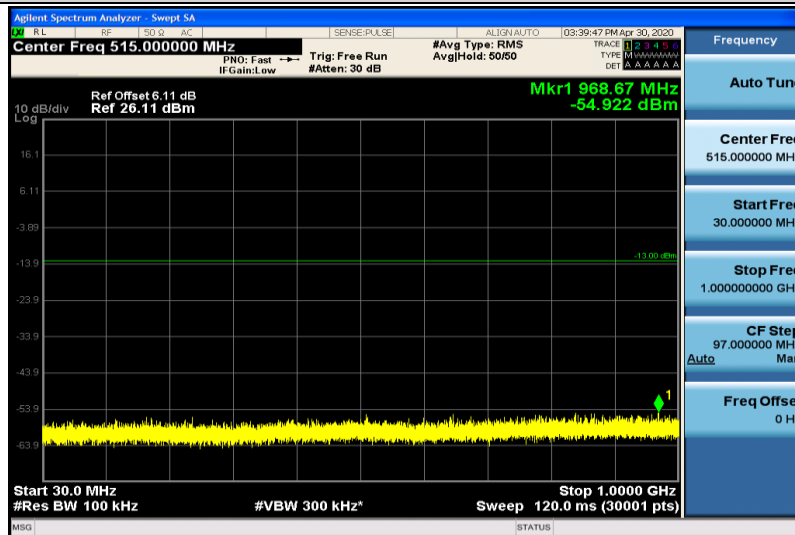

Band2-20MHz-16QAM-18900-1RB#0-1000~26000MHz

Band2-20MHz-16QAM-19100-1RB#0-30~1000MHz