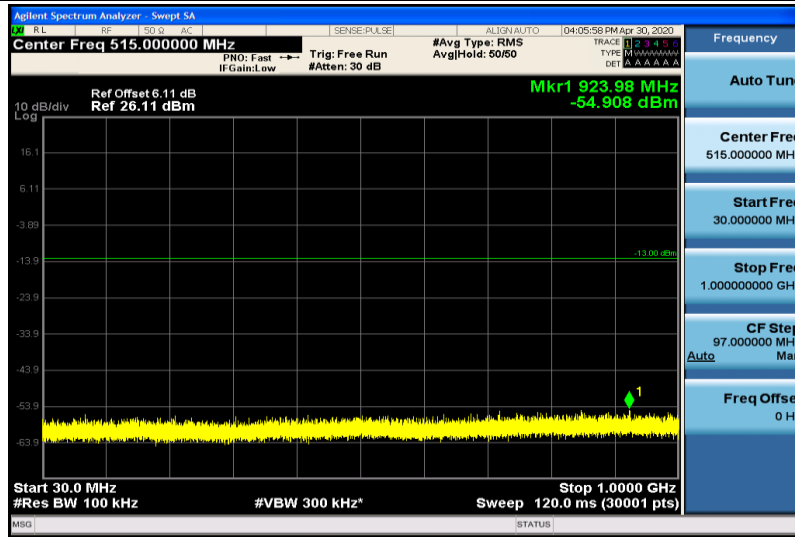

Band4-10MHz-QPSK-20175-1RB#0-1000~26000MHz

Band4-10MHz-QPSK-20350-1RB#0-30~1000MHz

Band4-10MHz-QPSK-20350-1RB#0-1000~26000MHz

Band4-10MHz-16QAM-20000-1RB#0-30~1000MHz

Band4-10MHz-16QAM-20000-1RB#0-1000~26000MHz