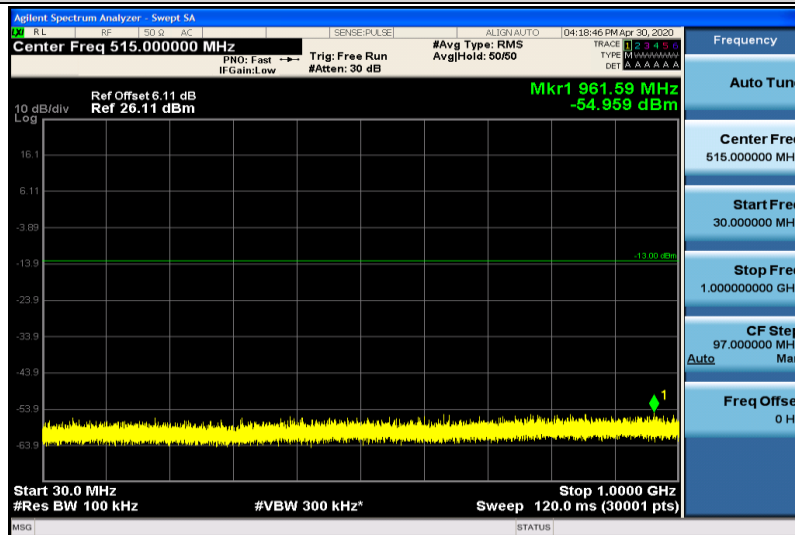

Band4-20MHz-16QAM-20175-1RB#0-1000~26000MHz

Band4-20MHz-16QAM-20300-1RB#0-30~1000MHz