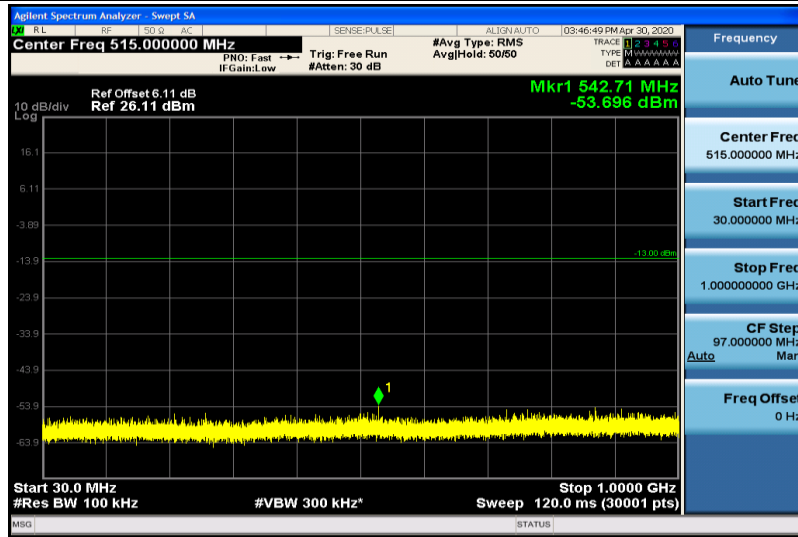

Band4-1.4MHz-QPSK-19957-1RB#0-1000~26000MHz

Band4-1.4MHz-QPSK-20175-1RB#0-30~1000MHz