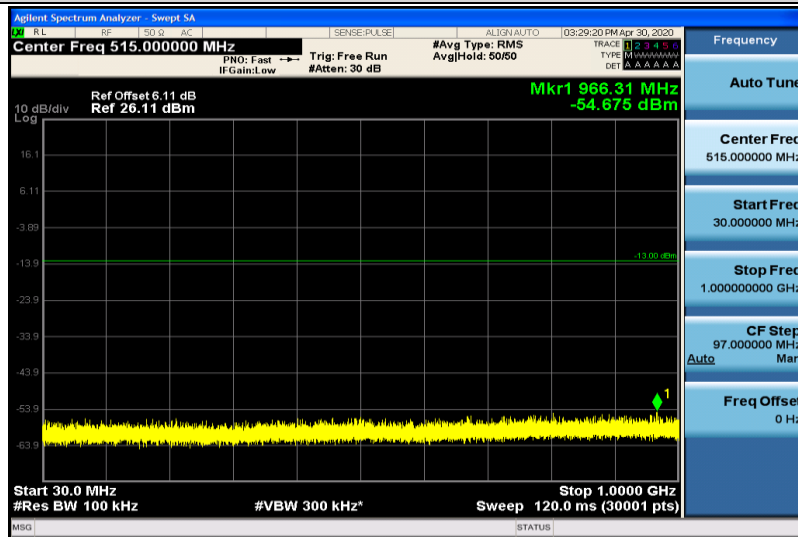

Band2-15MHz-QPSK-19125-1RB#0-1000~26000MHz

Band2-15MHz-16QAM-18675-1RB#0-30~1000MHz

Band2-15MHz-16QAM-18675-1RB#0-1000~26000MHz

Band2-15MHz-16QAM-18900-1RB#0-30~1000MHz

Band2-15MHz-16QAM-18900-1RB#0-1000~26000MHz