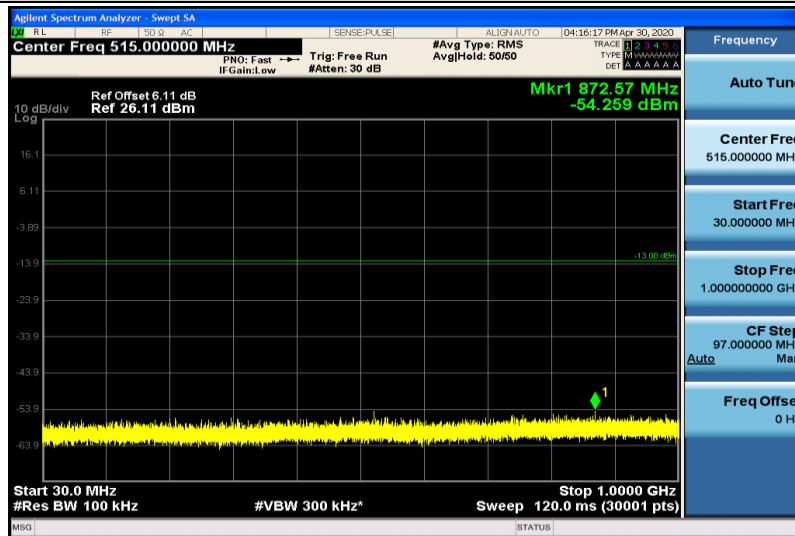

Band4-20MHz-QPSK-20300-1RB#0-1000~26000MHz

Band4-20MHz-16QAM-20050-1RB#0-30~1000MHz