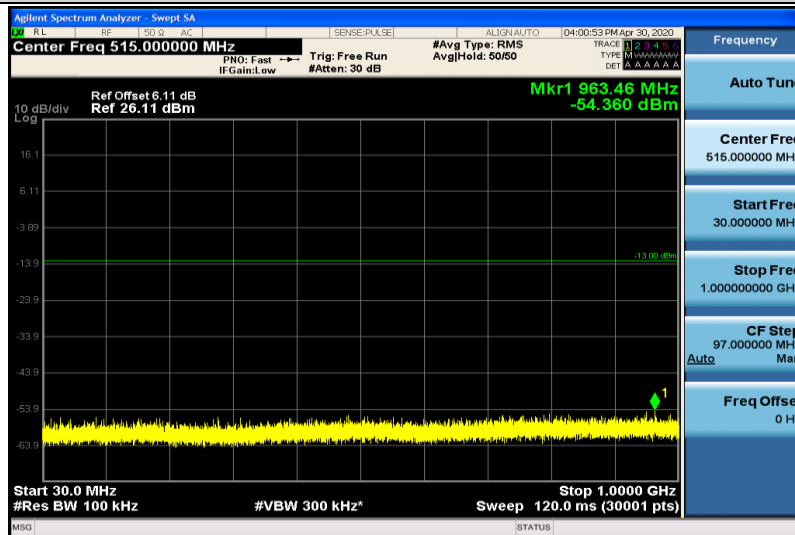

Band4-3MHz-16QAM-20385-1RB#0-30~1000MHz

Band4-3MHz-16QAM-20385-1RB#0-1000~26000MHz

Band4-5MHz-QPSK-19975-1RB#0-30~100MHz

Band4-5MHz-QPSK-19975-1RB#0-1000~26000MHz

Band4-5MHz-QPSK-20175-1RB#0-30~1000MHz

Band4-5MHz-QPSK-20175-1RB#0-1000~26000MHz