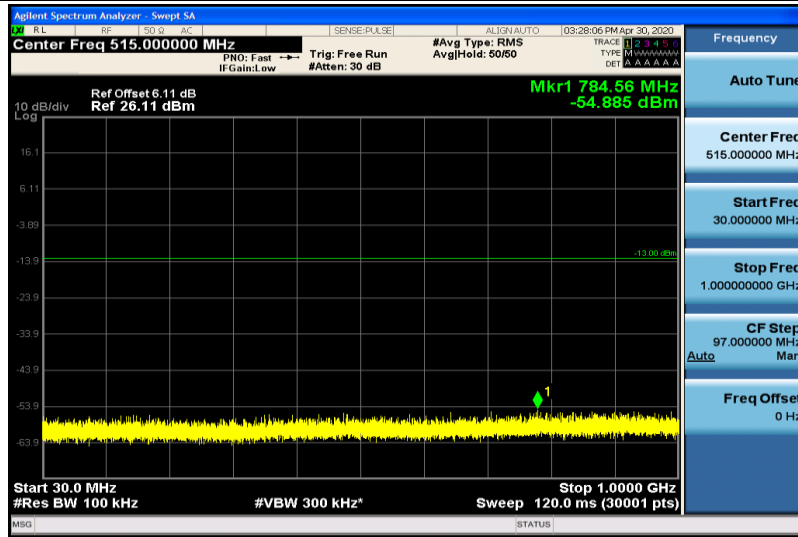

Band2-15MHz-QPSK-19125-1RB#0-1000~26000MHz

Band2-15MHz-16QAM-18675-1RB#0-30~1000MHz

Band2-15MHz-16QAM-18675-1RB#0-1000~26000MHz

Band2-15MHz-16QAM-18900-1RB#0-30~1000MHz

Band2-15MHz-16QAM-18900-1RB#0-1000~26000MHz