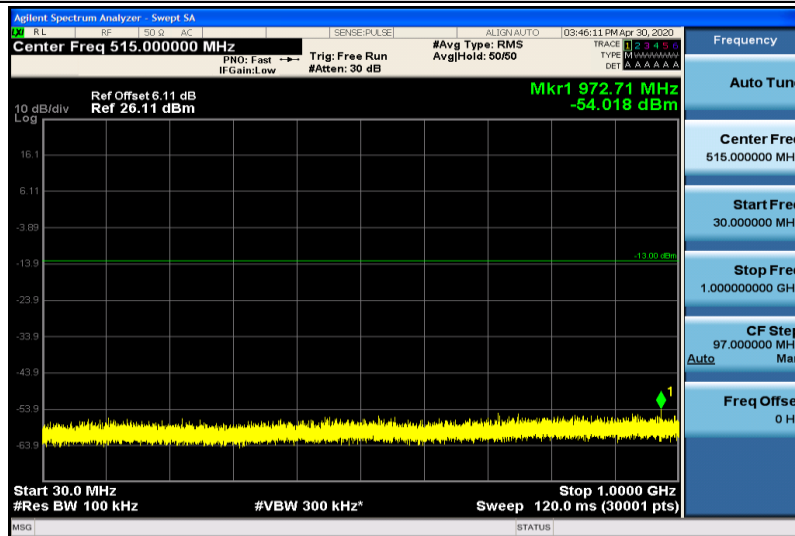

Band4-1.4MHz-QPSK-19957-1RB#0-1000~26000MHz

Band4-1.4MHz-QPSK-20175-1RB#0-30~1000MHz

Band4-1.4MHz-QPSK-20175-1RB#0-1000~26000MHz

Band4-1.4MHz-QPSK-20393-1RB#0-30~1000MHz

Band4-1.4MHz-QPSK-20393-1RB#0-1000~26000MHz