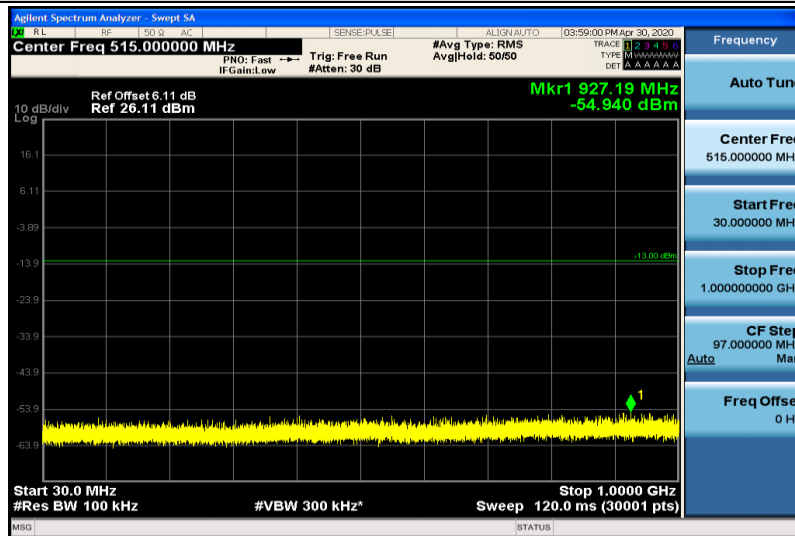

Band4-5MHz-QPSK-20375-1RB#0-1000~26000MHz

Band4-5MHz-16QAM-19975-1RB#0-30~1000MHz