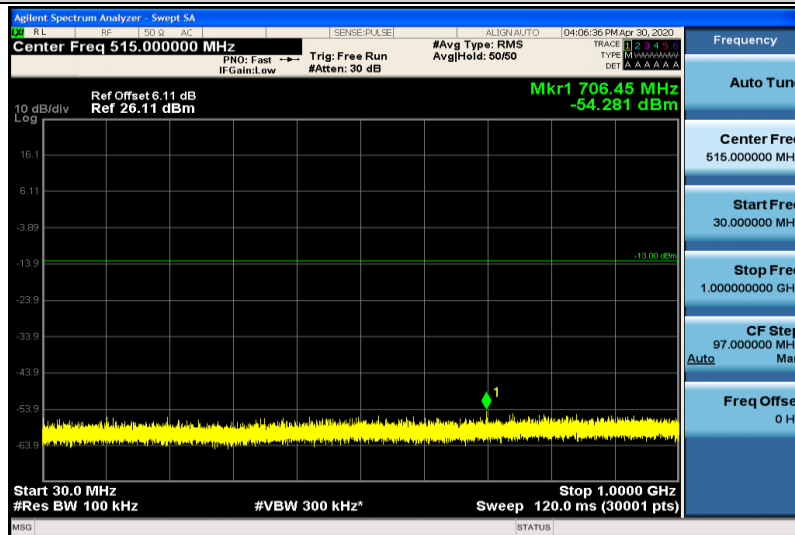

Band4-10MHz-QPSK-20175-1RB#0-1000~26000MHz

Band4-10MHz-QPSK-20350-1RB#0-30~1000MHz