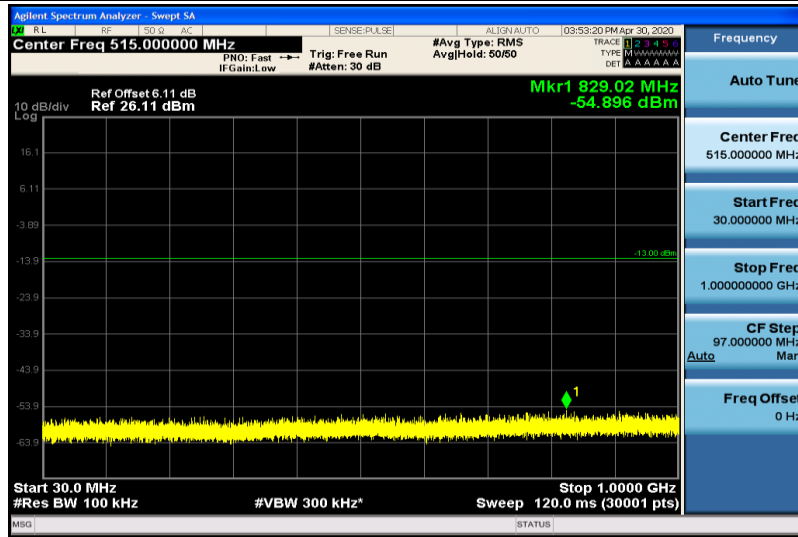

Band4-3MHz-QPSK-19965-1RB#0-1000~26000MHz

Band4-3MHz-QPSK-20175-1RB#0-30~1000MHz