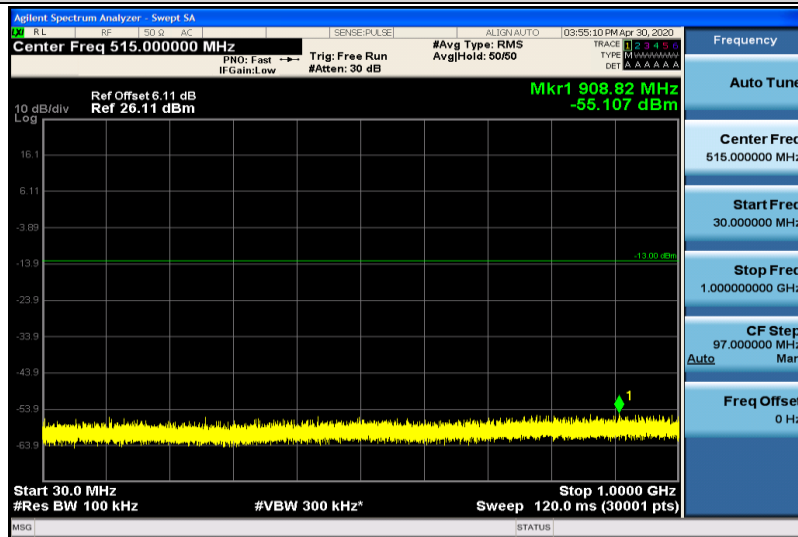

Band4-3MHz-QPSK-20385-1RB#0-30~1000MHz

Band4-3MHz-QPSK-20385-1RB#0-1000~26000MHz

Band4-3MHz-16QAM-19965-1RB#0-30~1000MHz

Band4-3MHz-16QAM-19965-1RB#0-1000~26000MHz

Band4-3MHz-16QAM-20175-1RB#0-30~1000MHz

Band4-3MHz-16QAM-20175-1RB#0-1000~26000MHz