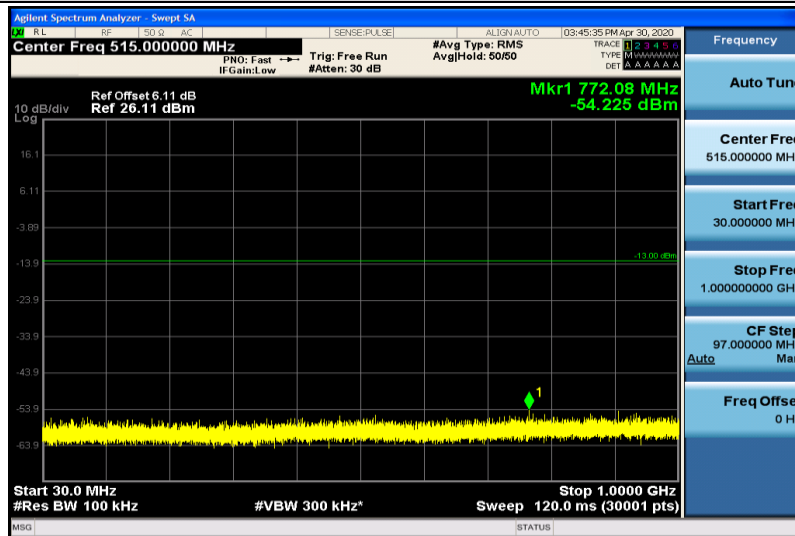

Band2-20MHz-16QAM-18900-1RB#0-30~1000MHz

Band2-20MHz-16QAM-18900-1RB#0-1000~26000MHz

Band2-20MHz-16QAM-19100-1RB#0-30~1000MHz

Band2-20MHz-16QAM-19100-1RB#0-1000~26000MHz

Band4-1.4MHz-QPSK-19957-1RB#0-30~1000MHz