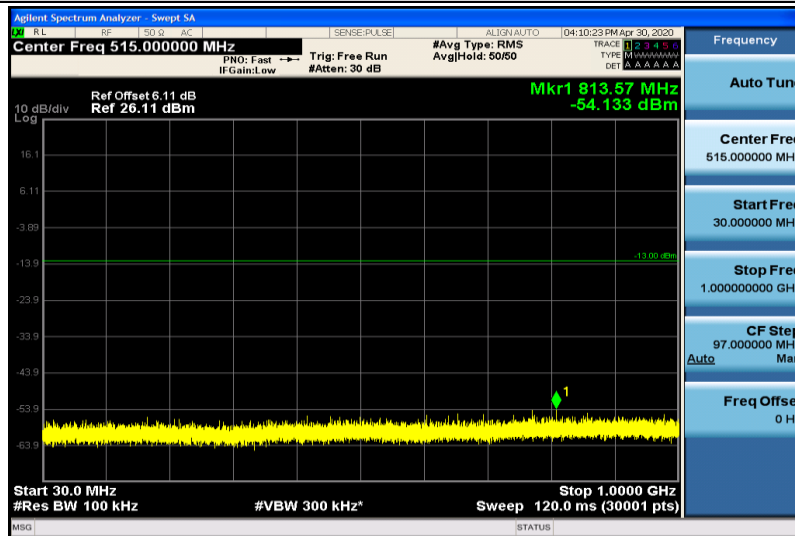

Band4-15MHz-QPSK-20025-1RB#0-1000~26000MHz

Band4-15MHz-QPSK-20175-1RB#0-30~1000MHz

Band4-15MHz-QPSK-20175-1RB#0-1000~26000MHz

Band4-15MHz-QPSK-20325-1RB#0-30~1000MHz

Band4-15MHz-QPSK-20325-1RB#0-1000~26000MHz