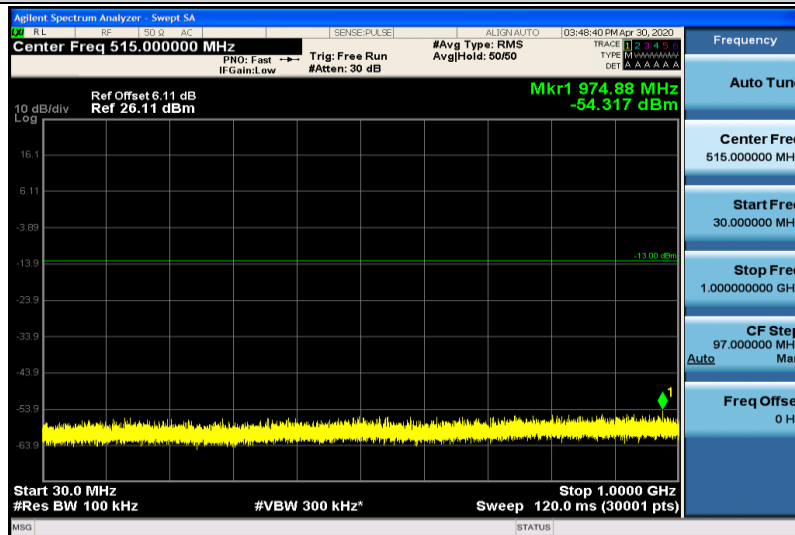

Band4-1.4MHz-16QAM-19957-1RB#0-30~1000MHz

Band4-1.4MHz-16QAM-19957-1RB#0-1000~26000MHz

Band4-1.4MHz-16QAM-20175-1RB#0-30~1000MHz

Band4-1.4MHz-16QAM-20175-1RB#0-1000~26000MHz

Band4-1.4MHz-16QAM-20393-1RB#0-30~1000MHz