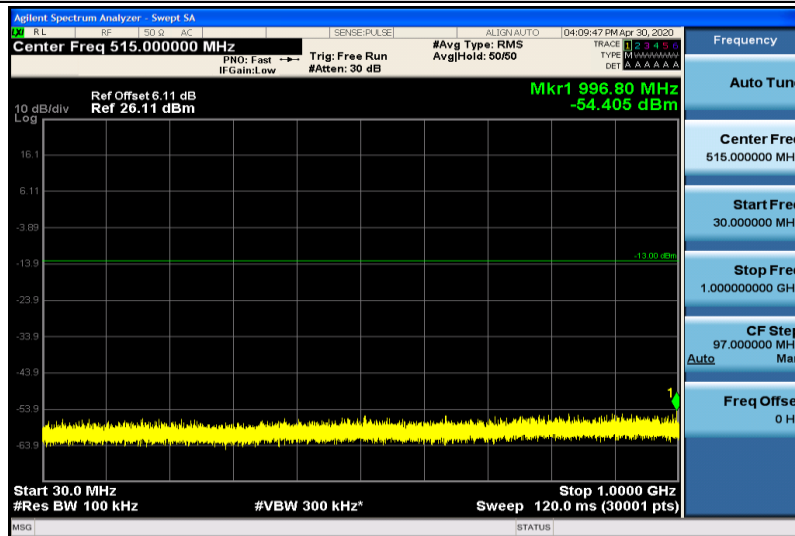

Band4-10MHz-16QAM-20175-1RB#0-30~1000MHz

Band4-10MHz-16QAM-20175-1RB#0-1000~26000MHz

Band4-10MHz-16QAM-20350-1RB#0-30~1000MHz

Band4-10MHz-16QAM-20350-1RB#0-1000~26000MHz

Band4-15MHz-QPSK-20025-1RB#0-30~1000MHz