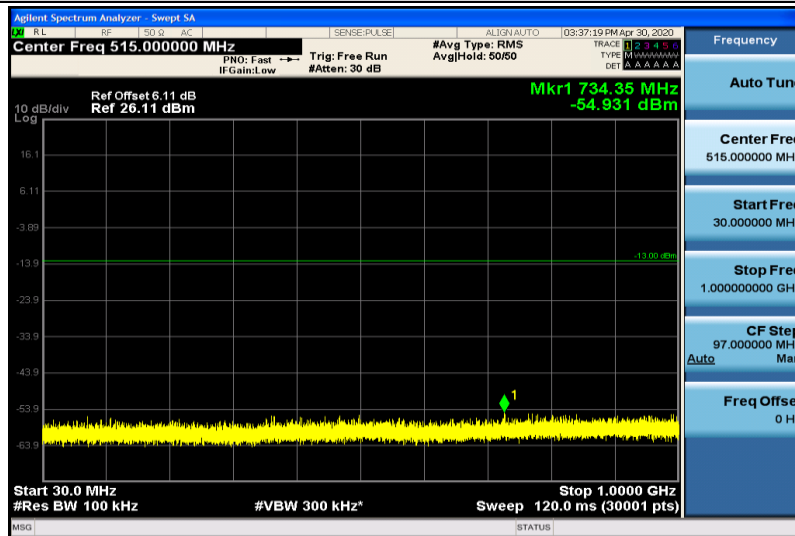

Band2-20MHz-QPSK-19100-1RB#0-1000~26000MHz

Band2-20MHz-16QAM-18700-1RB#0-30~1000MHz