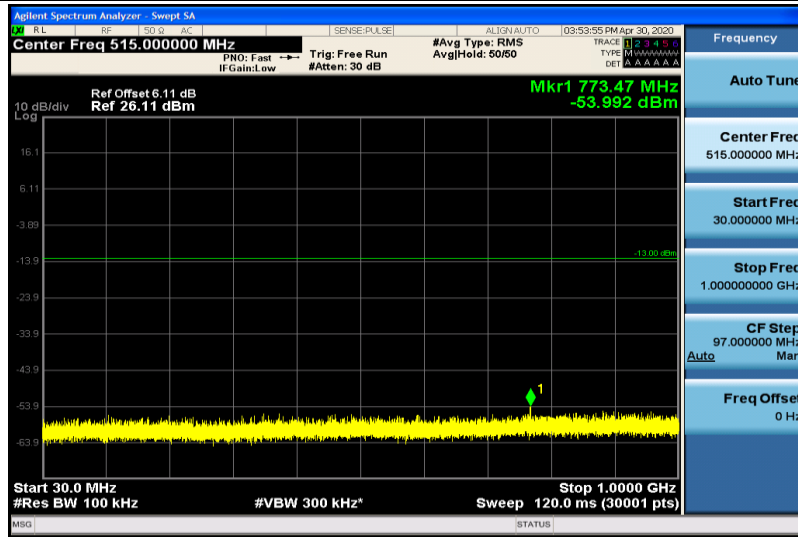

Band4-3MHz-QPSK-20385-1RB#0-30~1000MHz

Band4-3MHz-QPSK-20385-1RB#0-1000~26000MHz

Band4-3MHz-16QAM-19965-1RB#0-30~1000MHz

Band4-3MHz-16QAM-19965-1RB#0-1000~26000MHz

Band4-3MHz-16QAM-20175-1RB#0-30~1000MHz

Band4-3MHz-16QAM-20175-1RB#0-1000~26000MHz