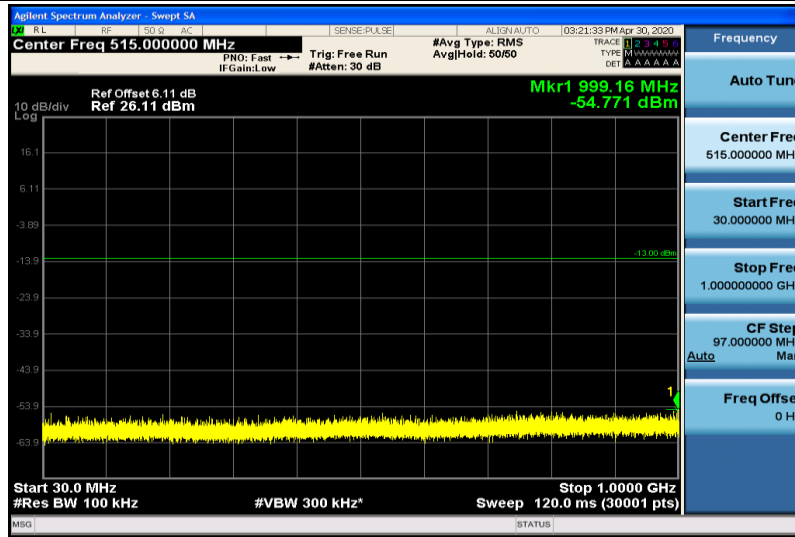

Band2-10MHz-QPSK-18900-1RB#0-1000~26000MHz

Band2-10MHz-QPSK-19150-1RB#0-30~1000MHz

Band2-10MHz-QPSK-19150-1RB#0-1000~26000MHz

Band2-10MHz-16QAM-18650-1RB#0-30~1000MHz

Band2-10MHz-16QAM-18650-1RB#0-1000~26000MHz