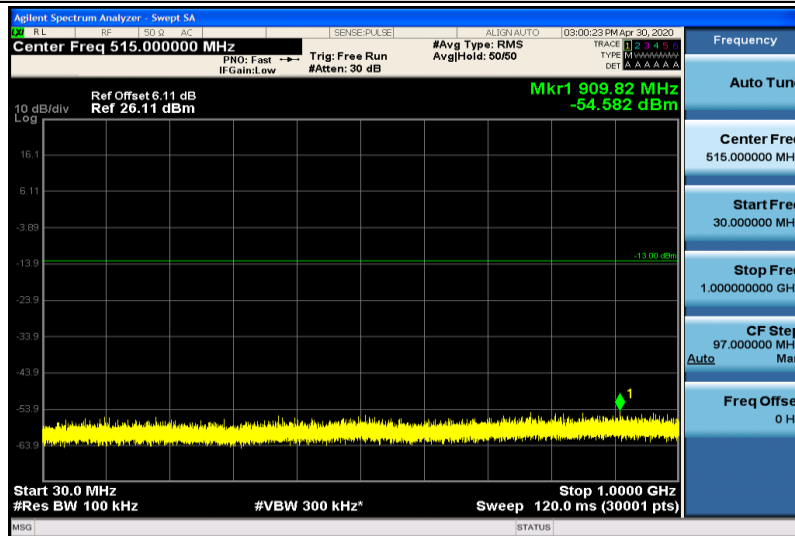

Band2-1.4MHz-QPSK-18607-1RB#0-1000~26000MHz

Band2-1.4MHz-QPSK-18900-1RB#0-30~1000MHz

Band2-1.4MHz-QPSK-18900-1RB#0-1000~26000MHz

Band2-1.4MHz-QPSK-19193-1RB#0-30~1000MHz

Band2-1.4MHz-QPSK-19193-1RB#0-1000~26000MHz