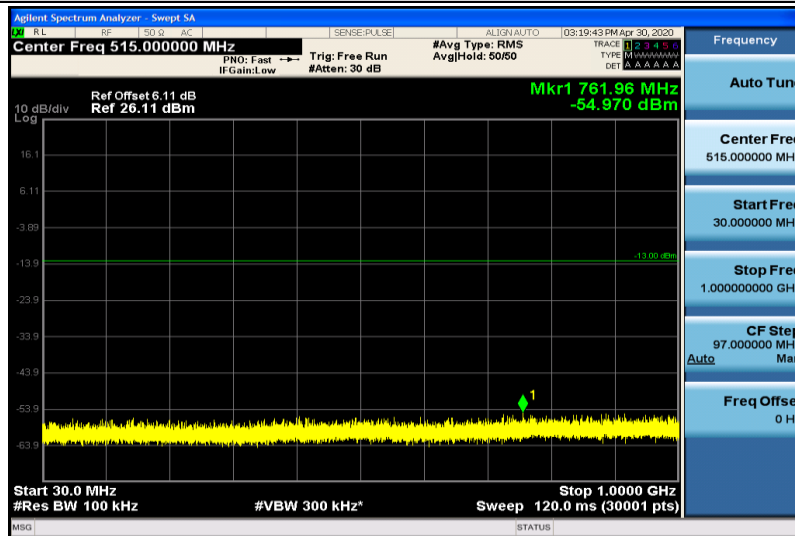

Band2-10MHz-QPSK-18650-1RB#0-30~1000MHz