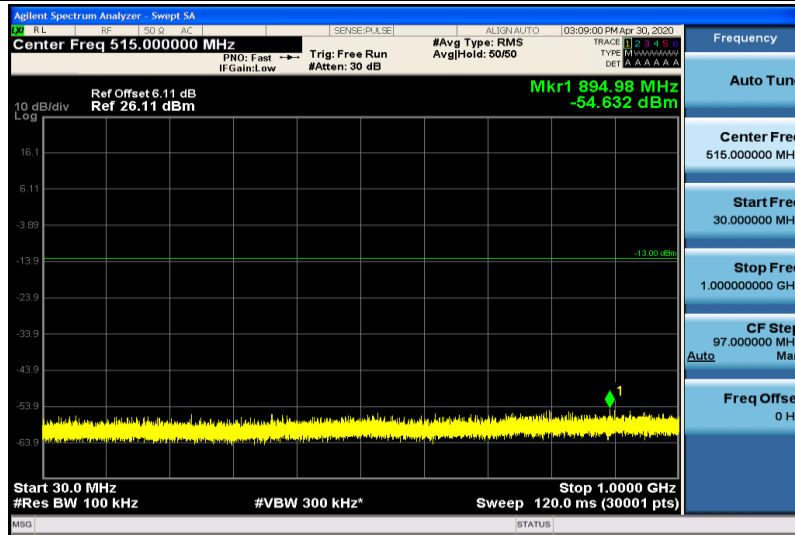

Band2-3MHz-QPSK-19185-1RB#0-30~1000MHz

Band2-3MHz-QPSK-19185-1RB#0-1000~26000MHz

Band2-3MHz-16QAM-18615-1RB#0-30~1000MHz

Band2-3MHz-16QAM-18615-1RB#0-1000~26000MHz

Band2-3MHz-16QAM-18900-1RB#0-30~1000MHz

Band2-3MHz-16QAM-18900-1RB#0-1000~26000MHz