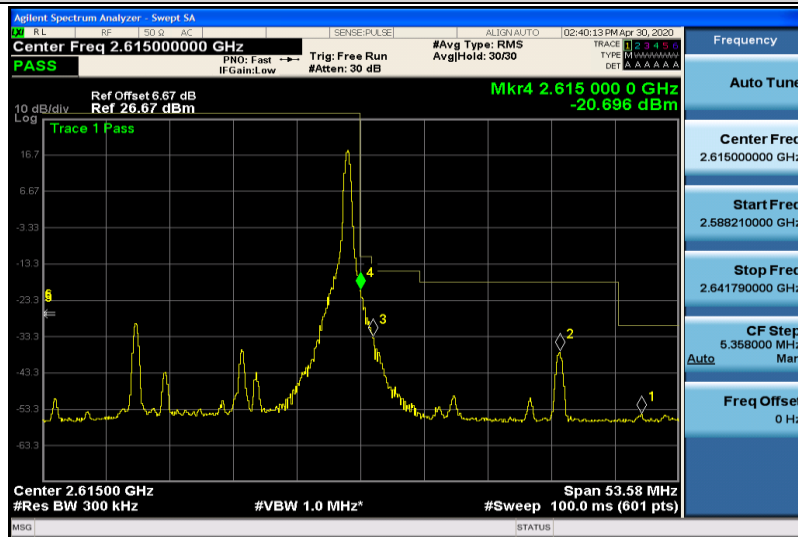

Band41-20MHz-16QAM-40740-1RB#99