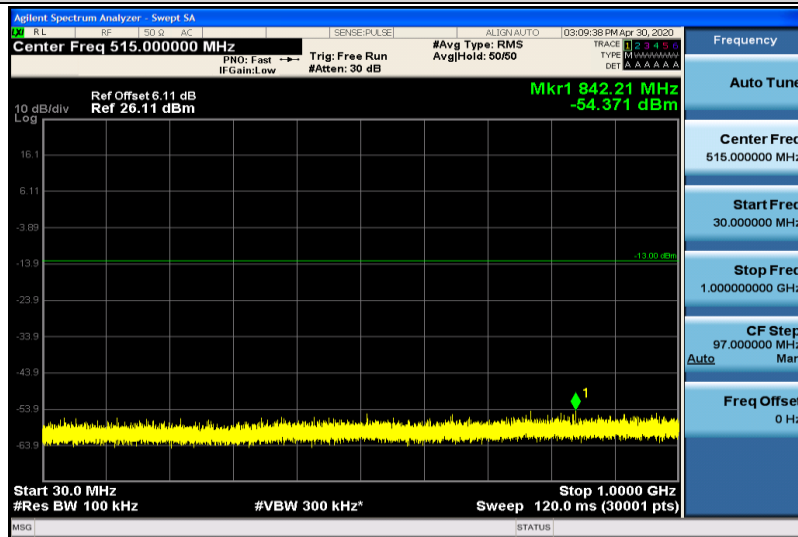

Band2-1.4MHz-16QAM-19193-1RB#0-1000~26000MHz

Band2-3MHz-QPSK-18615-1RB#0-30~1000MHz

Band2-3MHz-QPSK-18615-1RB#0-1000~26000MHz

Band2-3MHz-QPSK-18900-1RB#0-30~1000MHz

Band2-3MHz-QPSK-18900-1RB#0-1000~26000MHz