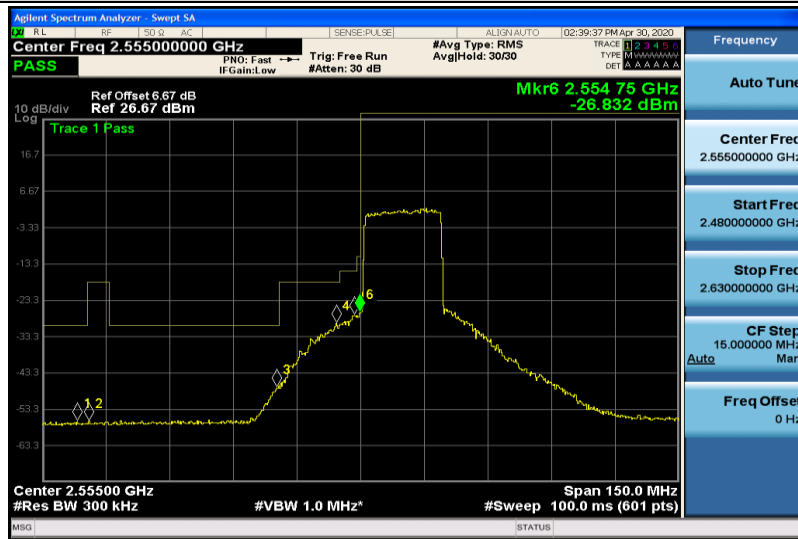

Band41-20MHz-16QAM-40340-100RB#0