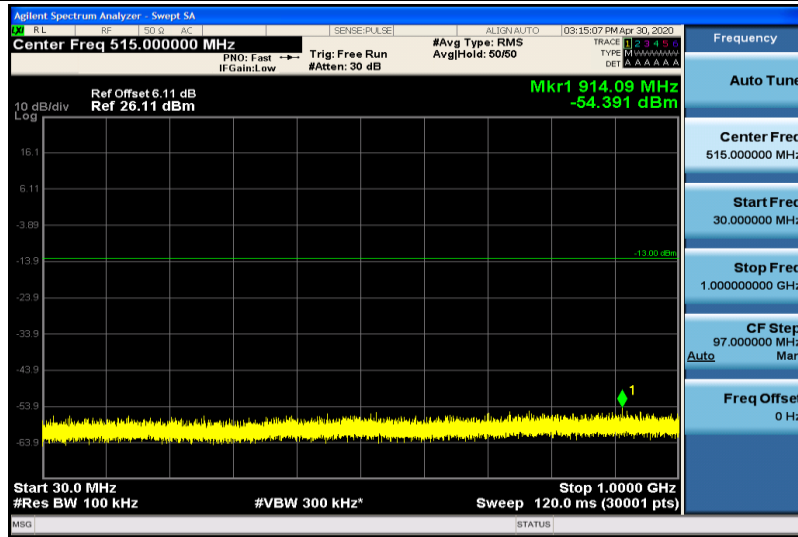

Band2-3MHz-16QAM-19185-1RB#0-30~1000MHz

Band2-3MHz-16QAM-19185-1RB#0-1000~26000MHz

Band2-5MHz-QPSK-18625-1RB#0-30~1000MHz

Band2-5MHz-QPSK-18625-1RB#0-1000~26000MHz

Band2-5MHz-QPSK-18900-1RB#0-30~1000MHz

Band2-5MHz-QPSK-18900-1RB#0-1000~26000MHz