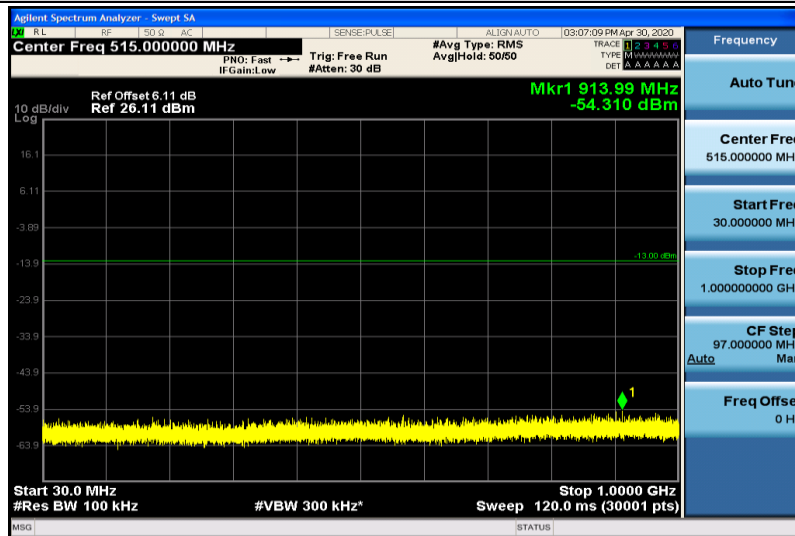

Band2-3MHz-QPSK-18615-1RB#0-30~1000MHz