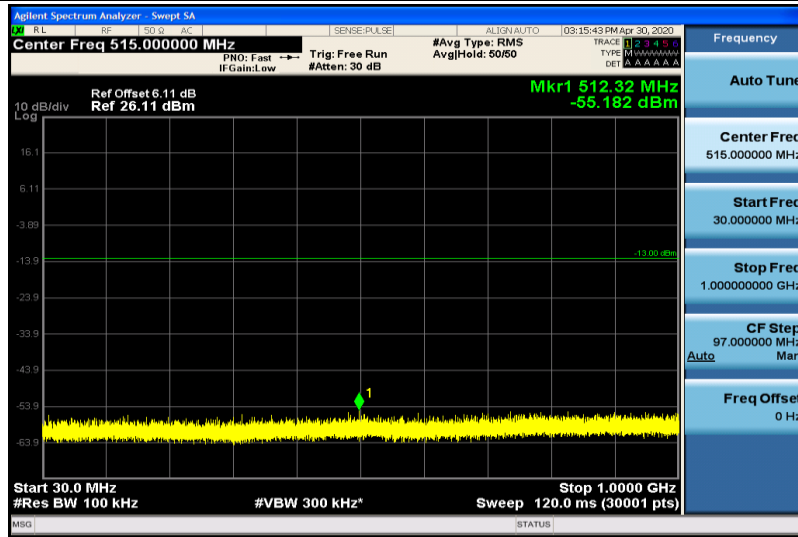

Band2-5MHz-QPSK-19175-1RB#0-30~1000MHz

Band2-5MHz-QPSK-19175-1RB#0-1000~26000MHz

Band2-5MHz-16QAM-18625-1RB#0-30~1000MHz

Band2-5MHz-16QAM-18625-1RB#0-1000~26000MHz

Band2-5MHz-16QAM-18900-1RB#0-30~1000MHz

Band2-5MHz-16QAM-18900-1RB#0-1000~26000MHz