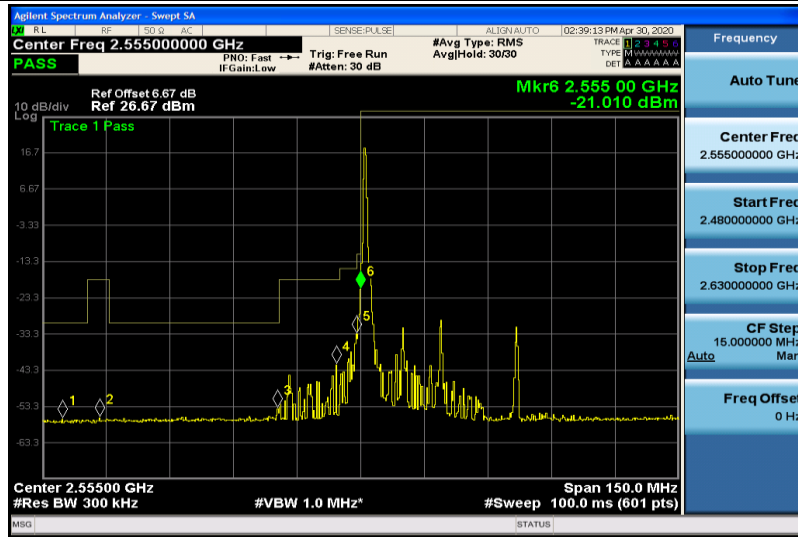

Band41-20MHz-16QAM-40340-1RB#0