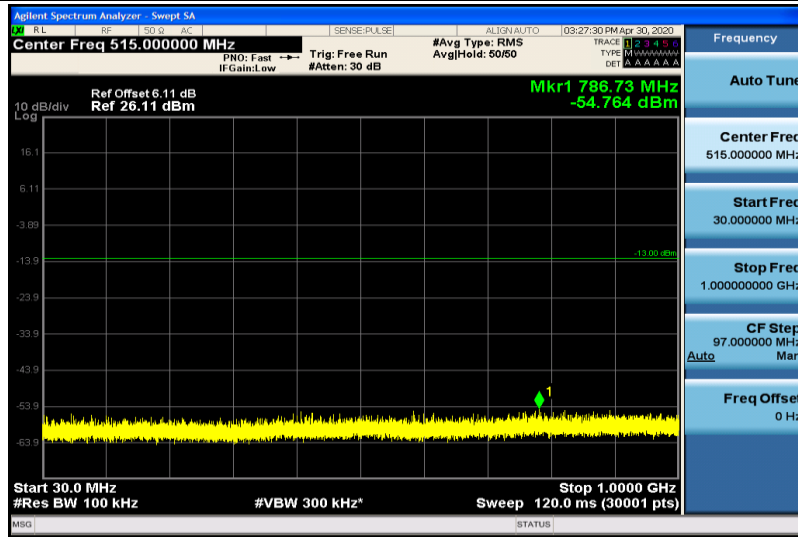

Band2-15MHz-QPSK-18900-1RB#0-30~1000MHz