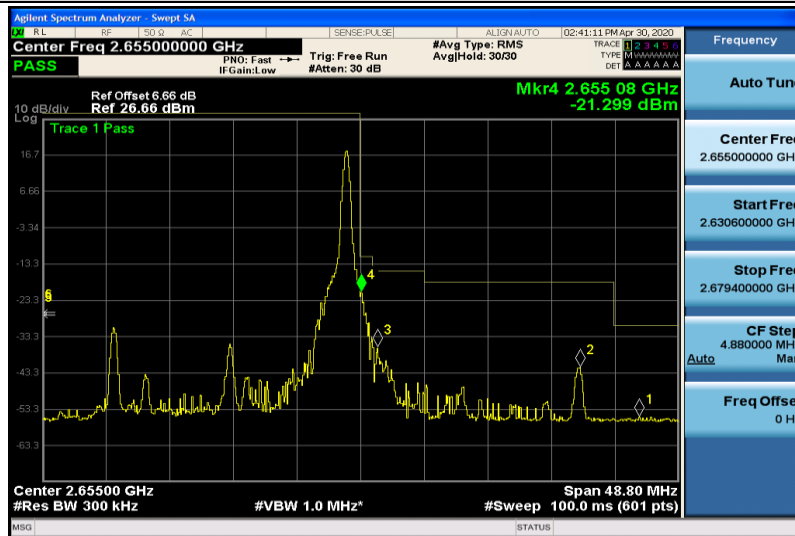

Band41-20MHz-16QAM-40740-100RB#0

Band41-20MHz-16QAM-41140-1RB#99

Band41-20MHz-16QAM-41140-100RB#0

8.5 Appendix E: Conducted Spurious Emission

Test Result

Band	Bandwidth	Modulation	Channel	RB Configuration	Frequency Range	Result (dBm)	Verdict
Band2	1.4MHz	QPSK	18607	1RB#0	30~1000MHz	-54.53	PASS
Band2	1.4MHz	QPSK	18607	1RB#0	1000~26000MHz	-38.54	PASS
Band2	1.4MHz	QPSK	18900	1RB#0	30~1000MHz	-54.27	PASS
Band2	1.4MHz	QPSK	18900	1RB#0	1000~26000MHz	-38.52	PASS
Band2	1.4MHz	QPSK	19193	1RB#0	30~1000MHz	-54.41	PASS
Band2	1.4MHz	QPSK	19193	1RB#0	1000~26000MHz	-38.53	PASS
Band2	1.4MHz	16QAM	18607	1RB#0	30~1000MHz	-54.58	PASS
Band2	1.4MHz	16QAM	18607	1RB#0	1000~26000MHz	-38.53	PASS
Band2	1.4MHz	16QAM	18900	1RB#0	30~1000MHz	-55.04	PASS
Band2	1.4MHz	16QAM	18900	1RB#0	1000~26000MHz	-38.55	PASS
Band2	1.4MHz	16QAM	19193	1RB#0	30~1000MHz	-54.71	PASS
Band2	1.4MHz	16QAM	19193	1RB#0	1000~26000MHz	-38.63	PASS
Band2	3MHz	QPSK	18615	1RB#0	30~1000MHz	-54.31	PASS
Band2	3MHz	QPSK	18615	1RB#0	1000~26000MHz	-38.65	PASS
Band2	3MHz	QPSK	18900	1RB#0	30~1000MHz	-54.72	PASS
Band2	3MHz	QPSK	18900	1RB#0	1000~26000MHz	-38.58	PASS
Band2	3MHz	QPSK	19185	1RB#0	30~1000MHz	-54.37	PASS
Band2	3MHz	QPSK	19185	1RB#0	1000~26000MHz	-38.63	PASS
Band2	3MHz	16QAM	18615	1RB#0	30~1000MHz	-55.2	PASS
Band2	3MHz	16QAM	18615	1RB#0	1000~26000MHz	-38.38	PASS
Band2	3MHz	16QAM	18900	1RB#0	30~1000MHz	-54.63	PASS
Band2	3MHz	16QAM	18900	1RB#0	1000~26000MHz	-38.67	PASS
Band2	3MHz	16QAM	19185	1RB#0	30~1000MHz	-54.75	PASS
Band2	3MHz	16QAM	19185	1RB#0	1000~26000MHz	-38.64	PASS
Band2	5MHz	QPSK	18625	1RB#0	30~1000MHz	-54.88	PASS
Band2	5MHz	QPSK	18625	1RB#0	1000~26000MHz	-38.51	PASS
Band2	5MHz	QPSK	18900	1RB#0	30~1000MHz	-54.39	PASS
Band2	5MHz	QPSK	18900	1RB#0	1000~26000MHz	-38.36	PASS
Band2	5MHz	QPSK	19175	1RB#0	30~1000MHz	-53.62	PASS
Band2	5MHz	QPSK	19175	1RB#0	1000~26000MHz	-38.48	PASS
Band2	5MHz	16QAM	18625	1RB#0	30~1000MHz	-54.62	PASS
Band2	5MHz	16QAM	18625	1RB#0	1000~26000MHz	-38.42	PASS
Band2	5MHz	16QAM	18900	1RB#0	30~1000MHz	-55.18	PASS
Band2	5MHz	16QAM	18900	1RB#0	1000~26000MHz	-38.39	PASS
Band2	5MHz	16QAM	19175	1RB#0	30~1000MHz	-54.45	PASS
Band2	5MHz	16QAM	19175	1RB#0	1000~26000MHz	-38.61	PASS
Band2	10MHz	QPSK	18650	1RB#0	30~1000MHz	-54.97	PASS