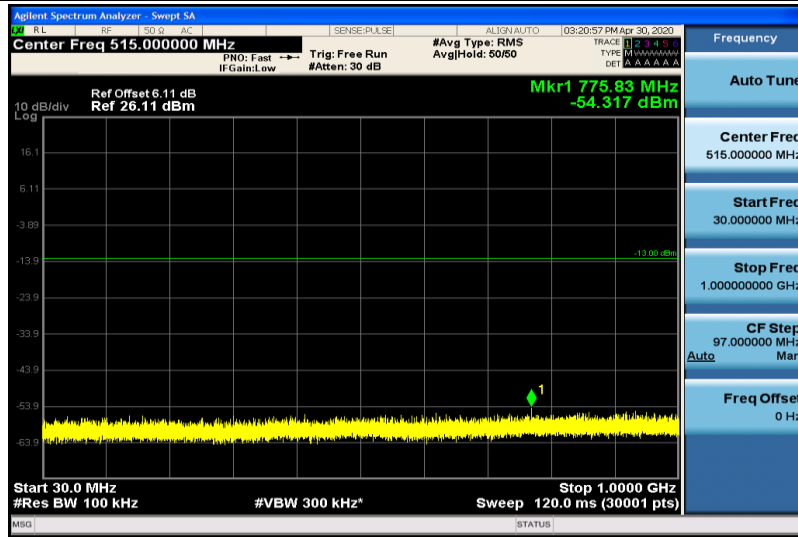

Band2-5MHz-16QAM-19175-1RB#0-30~1000MHz

Band2-5MHz-16QAM-19175-1RB#0-1000~26000MHz

Band2-10MHz-QPSK-18650-1RB#0-30~1000MHz

Band2-10MHz-QPSK-18650-1RB#0-1000~26000MHz

Band2-10MHz-QPSK-18900-1RB#0-30~1000MHz