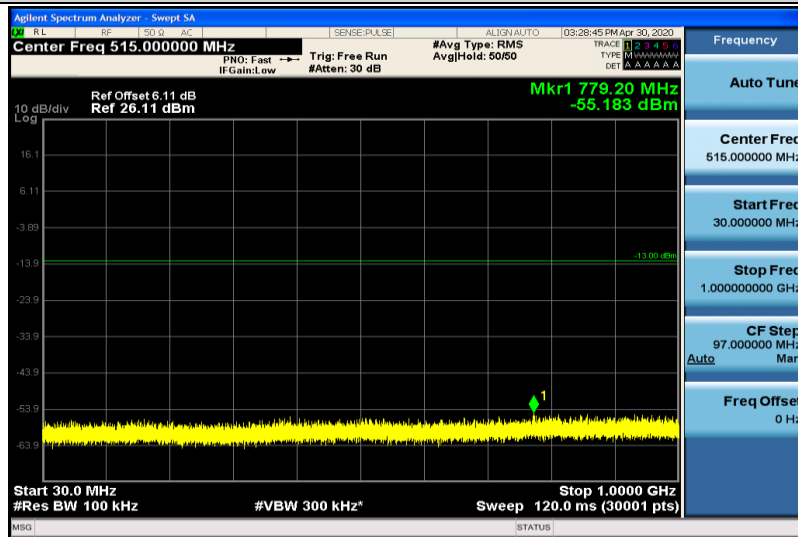

Band2-15MHz-QPSK-19125-1RB#0-30~1000MHz