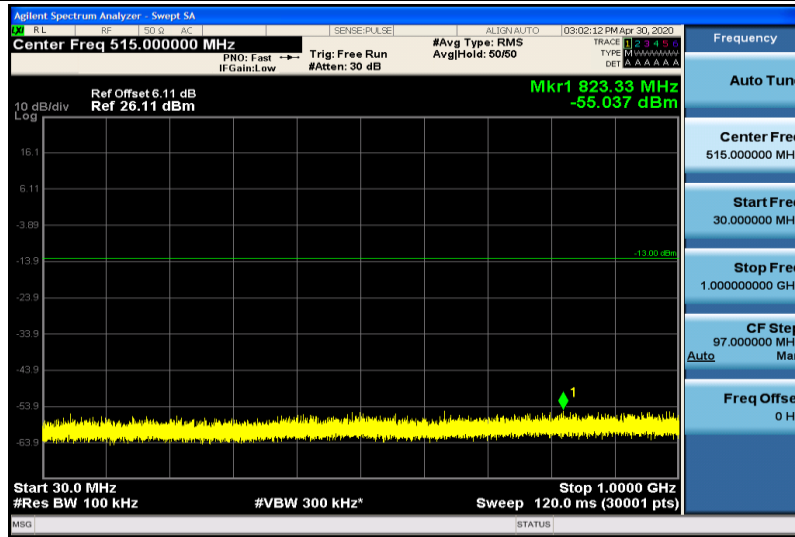

Band2-1.4MHz-16QAM-18900-1RB#0-30~1000MHz