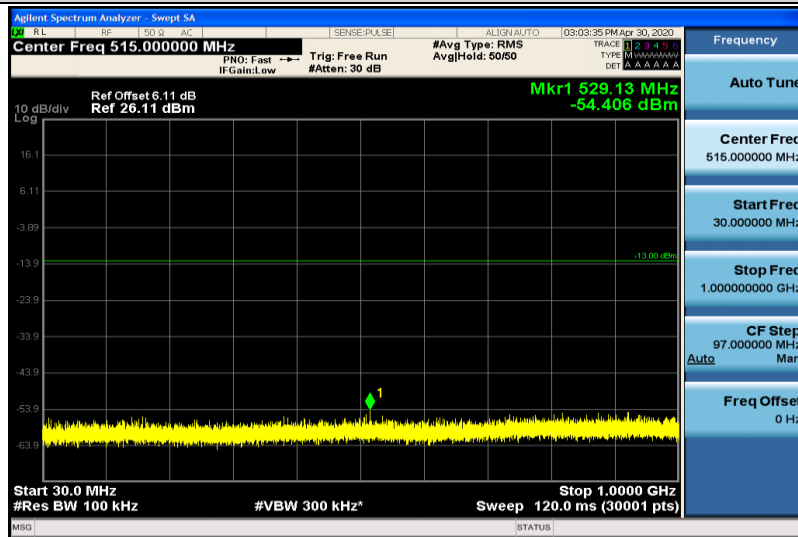

Band2-1.4MHz-QPSK-19193-1RB#0-30~1000MHz