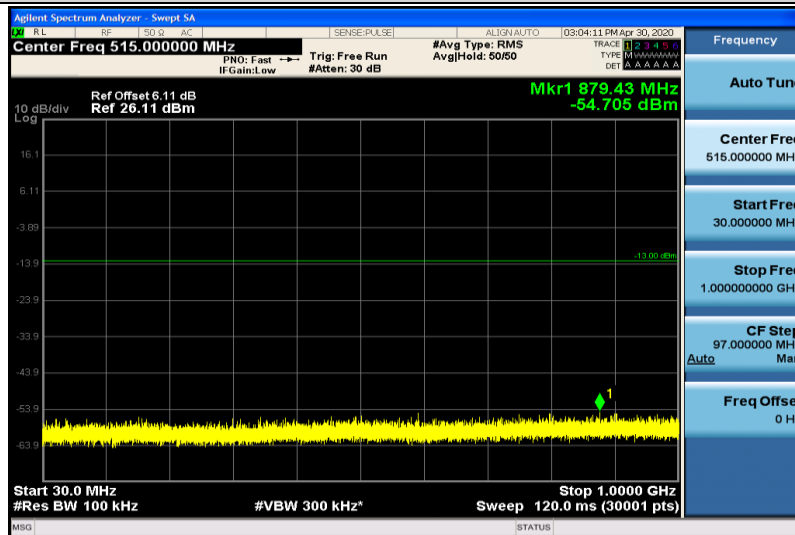

Band2-1.4MHz-16QAM-18607-1RB#0-30~1000MHz

Band2-1.4MHz-16QAM-18607-1RB#0-1000~26000MHz

Band2-1.4MHz-16QAM-18900-1RB#0-30~1000MHz

Band2-1.4MHz-16QAM-18900-1RB#0-1000~26000MHz

Band2-1.4MHz-16QAM-19193-1RB#0-30~1000MHz