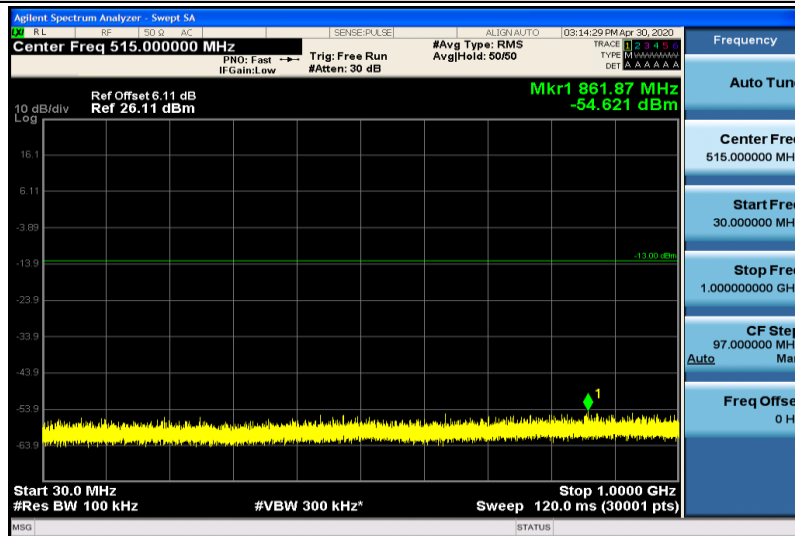

Band2-5MHz-16QAM-18625-1RB#0-30~1000MHz