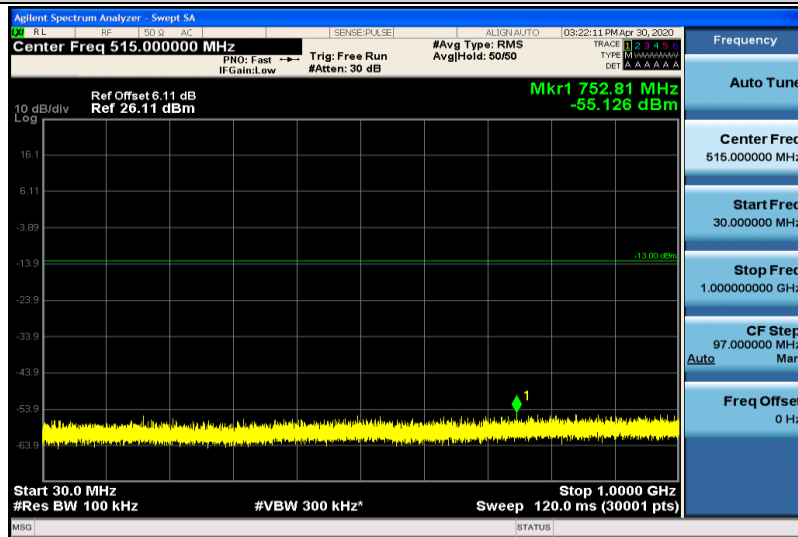

Band2-10MHz-QPSK-19150-1RB#0-30~1000MHz