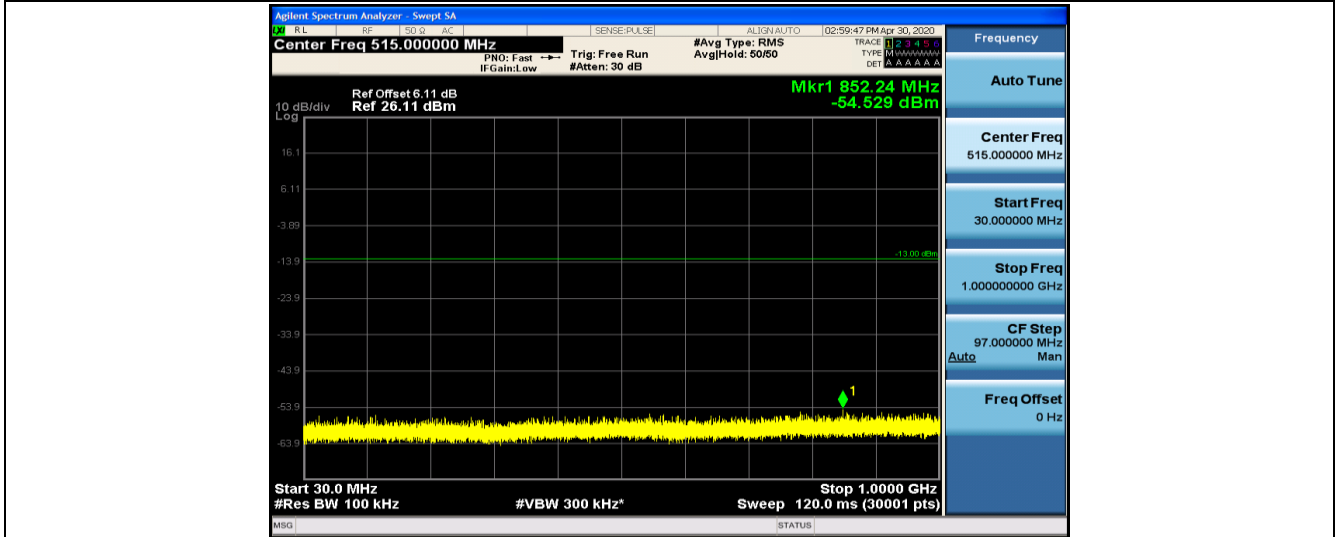

Band41	20MHz	16QAM	40740	1RB#0	1000~26000MHz	-38.51	PASS
Band41	20MHz	16QAM	41140	1RB#0	30~1000MHz	-54.99	PASS
Band41	20MHz	16QAM	41140	1RB#0	1000~26000MHz	-38.43	PASS

Test Graphs

Band2-1.4MHz-QPSK-18607-1RB#0-30~1000MHz