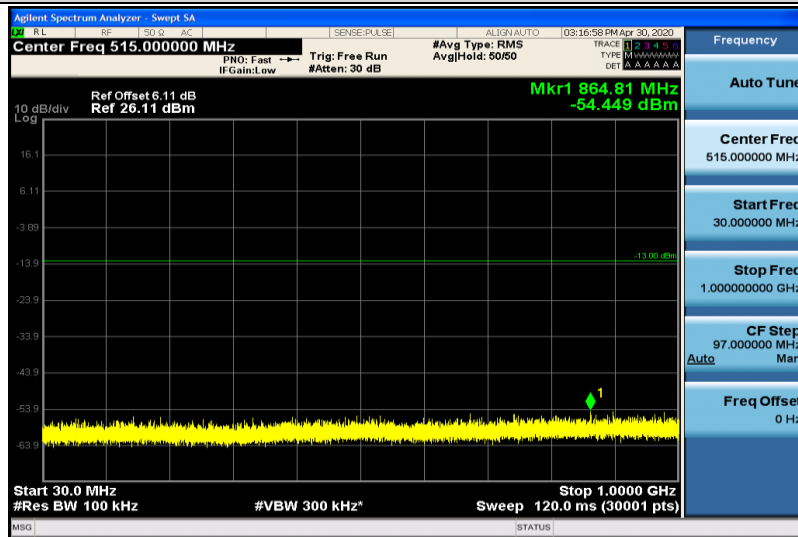

Band2-5MHz-QPSK-19175-1RB#0-30~1000MHz

Band2-5MHz-QPSK-19175-1RB#0-1000~26000MHz

Band2-5MHz-16QAM-18625-1RB#0-30~1000MHz

Band2-5MHz-16QAM-18625-1RB#0-1000~26000MHz

Band2-5MHz-16QAM-18900-1RB#0-30~1000MHz

Band2-5MHz-16QAM-18900-1RB#0-1000~26000MHz