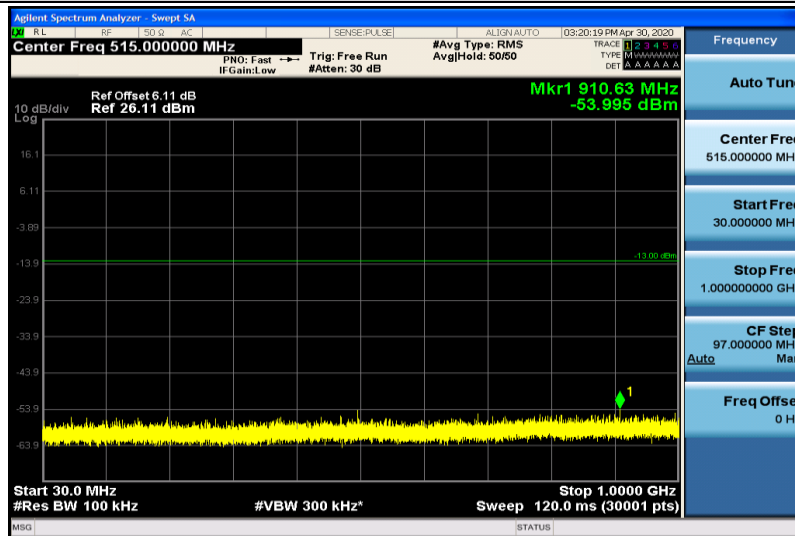

Band2-10MHz-16QAM-18650-1RB#0-30~1000MHz