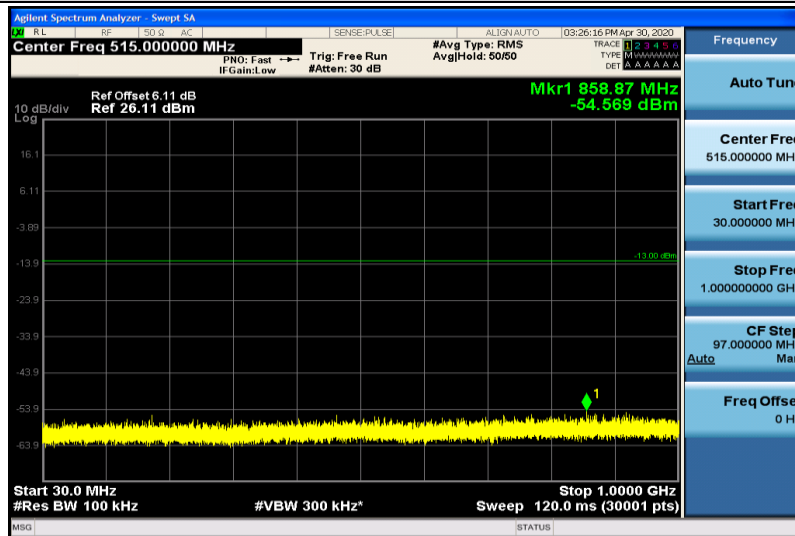

Band2-10MHz-16QAM-18900-1RB#0-30~1000MHz

Band2-10MHz-16QAM-18900-1RB#0-1000~26000MHz

Band2-10MHz-16QAM-19150-1RB#0-30~1000MHz

Band2-10MHz-16QAM-19150-1RB#0-1000~26000MHz

Band2-15MHz-QPSK-18675-1RB#0-30~1000MHz