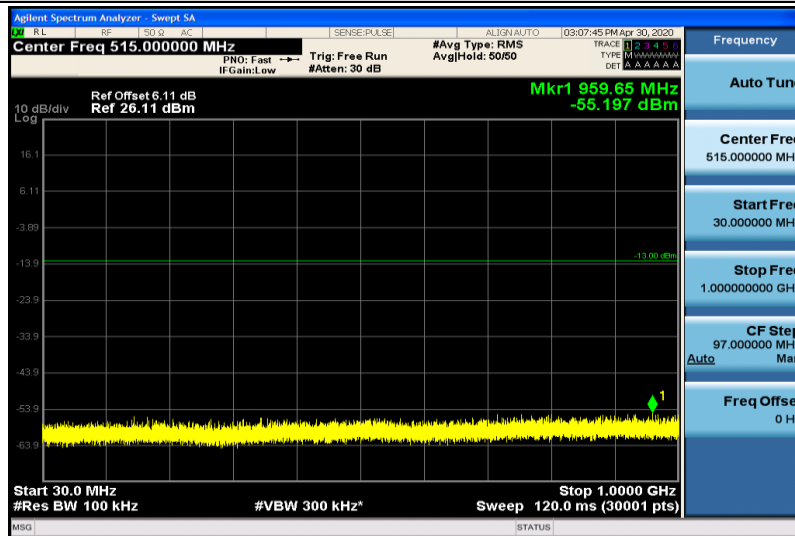

Band2-3MHz-16QAM-18615-1RB#0-30~1000MHz