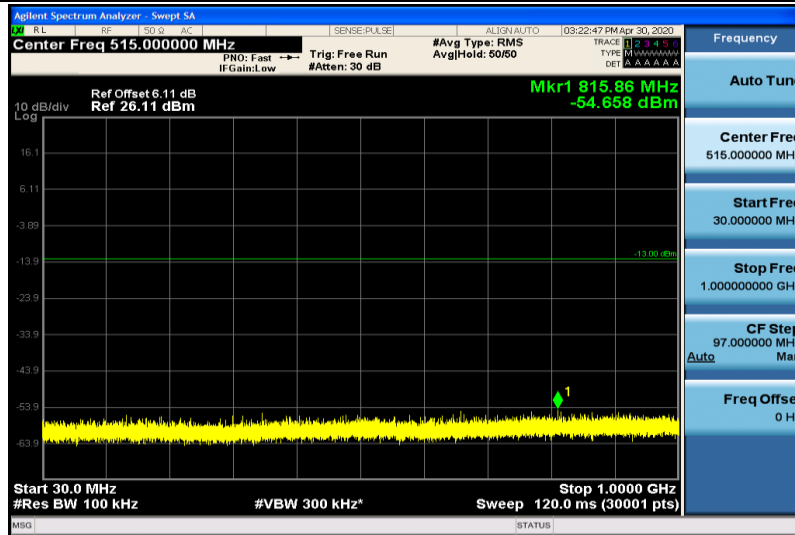

Band2-10MHz-16QAM-19150-1RB#0-30~1000MHz