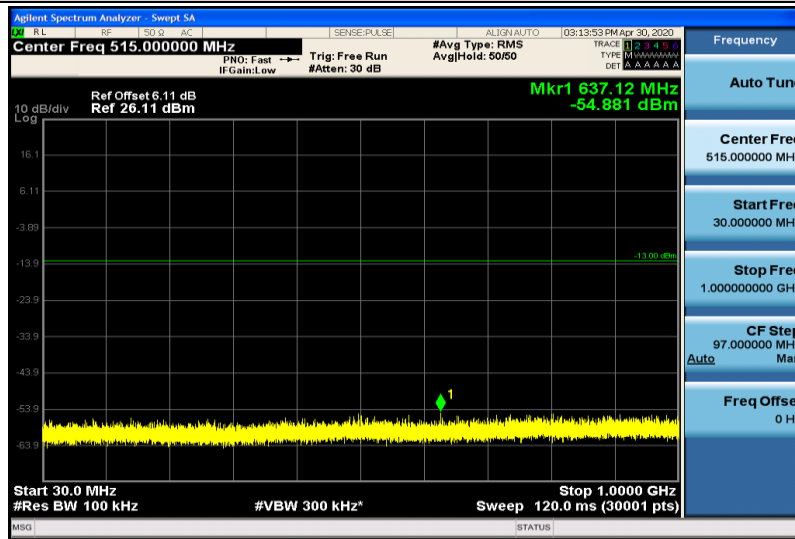

Band2-5MHz-QPSK-18625-1RB#0-30~1000MHz