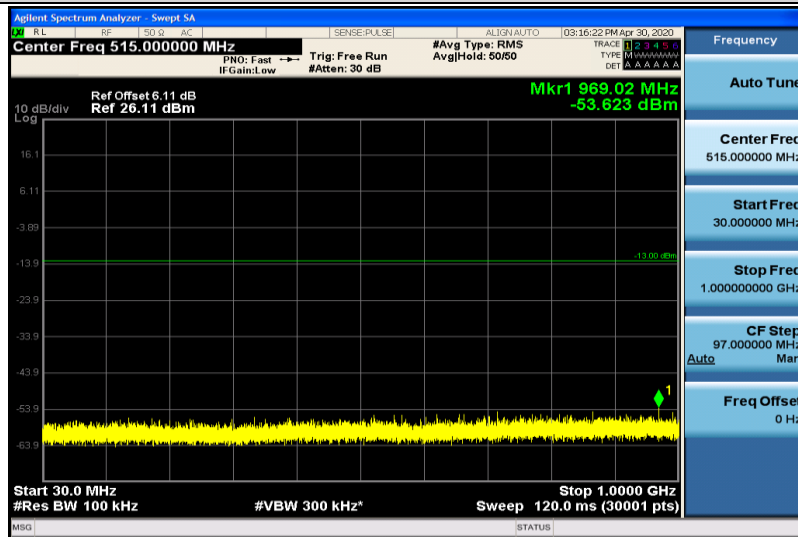

Band2-3MHz-16QAM-19185-1RB#0-30~1000MHz

Band2-3MHz-16QAM-19185-1RB#0-1000~26000MHz

Band2-5MHz-QPSK-18625-1RB#0-30~1000MHz

Band2-5MHz-QPSK-18625-1RB#0-1000~26000MHz

Band2-5MHz-QPSK-18900-1RB#0-30~1000MHz

Band2-5MHz-QPSK-18900-1RB#0-1000~26000MHz