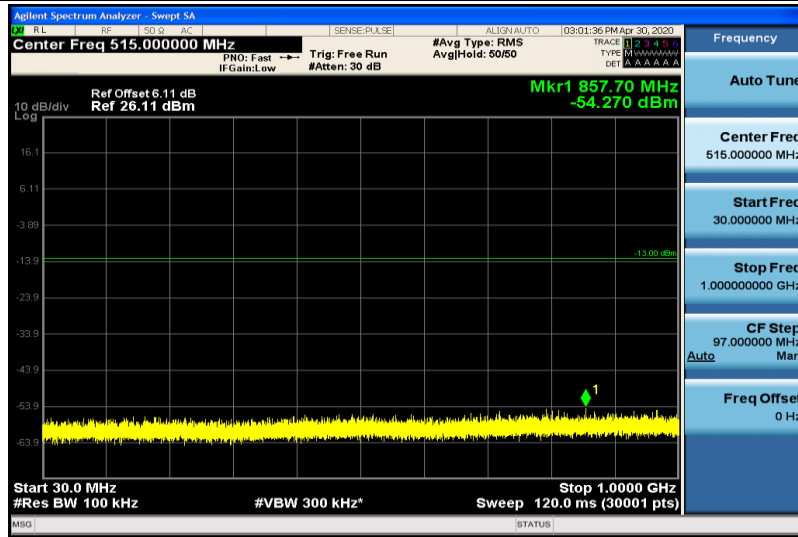

Band2-1.4MHz-QPSK-18900-1RB#0-30~1000MHz