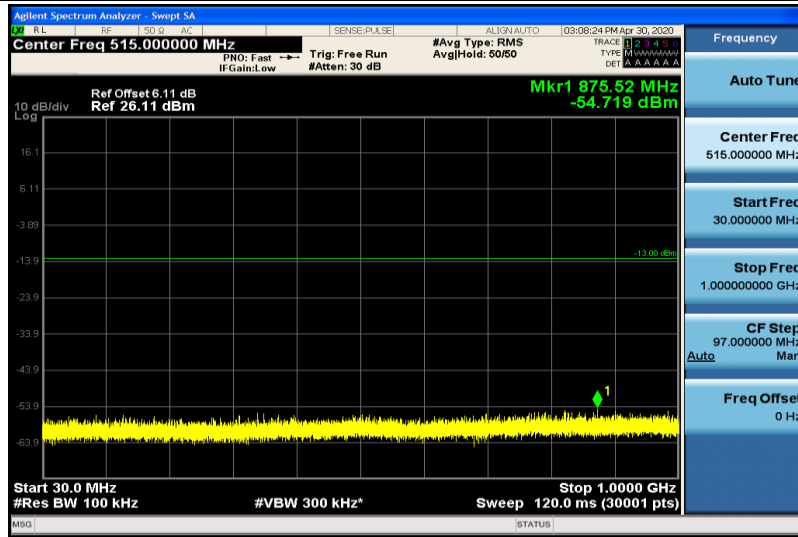

Band2-3MHz-QPSK-18900-1RB#0-30~1000MHz