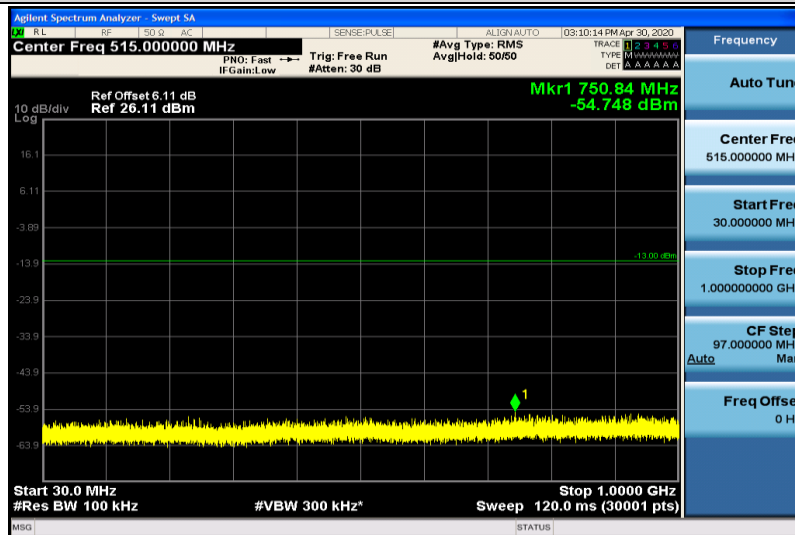

Band2-3MHz-QPSK-19185-1RB#0-30~1000MHz

Band2-3MHz-QPSK-19185-1RB#0-1000~26000MHz

Band2-3MHz-16QAM-18615-1RB#0-30~1000MHz

Band2-3MHz-16QAM-18615-1RB#0-1000~26000MHz

Band2-3MHz-16QAM-18900-1RB#0-30~1000MHz

Band2-3MHz-16QAM-18900-1RB#0-1000~26000MHz