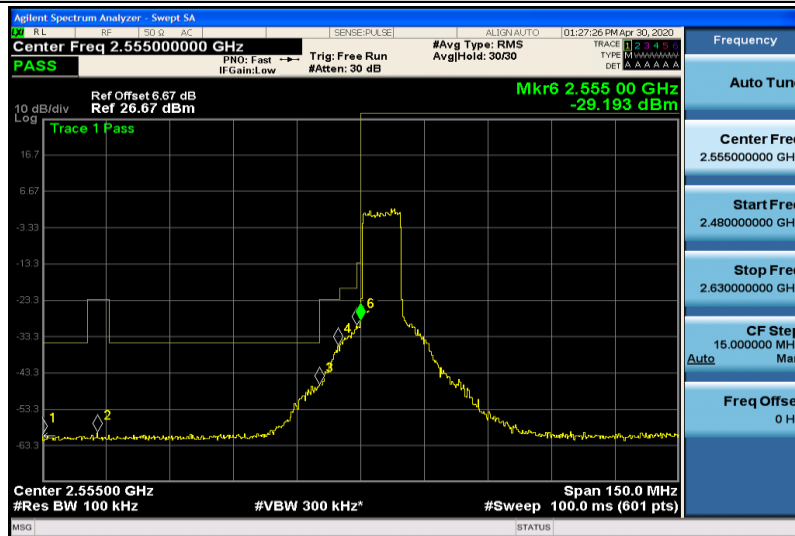

Band41-10MHz-16QAM-40290-1RB#0

Band41-10MHz-16QAM-40290-50RB#0