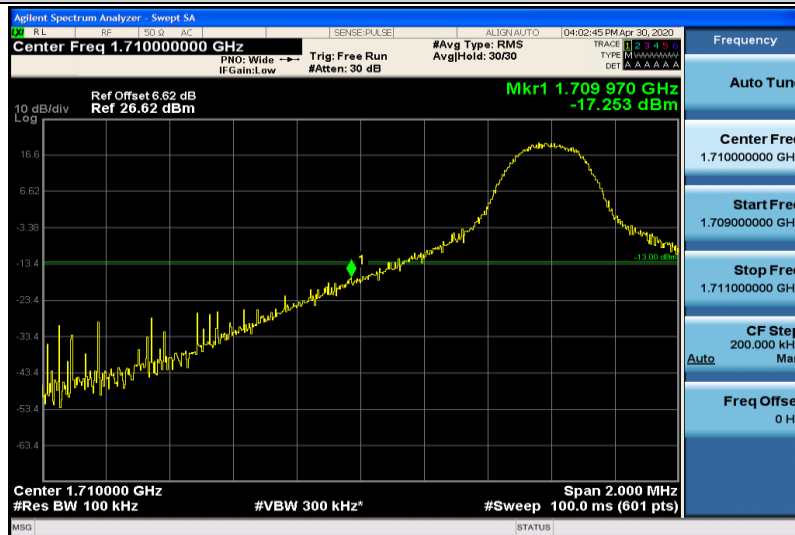

Band4-5MHz-16QAM-20375-1RB#24

Band4-5MHz-16QAM-20375-25RB#0

Band4-10MHz-QPSK-20000-1RB#0

Band4-10MHz-QPSK-20000-50RB#0

Band4-10MHz-QPSK-20350-1RB#49

Band4-10MHz-QPSK-20350-50RB#0

Band4-10MHz-16QAM-20000-1RB#0