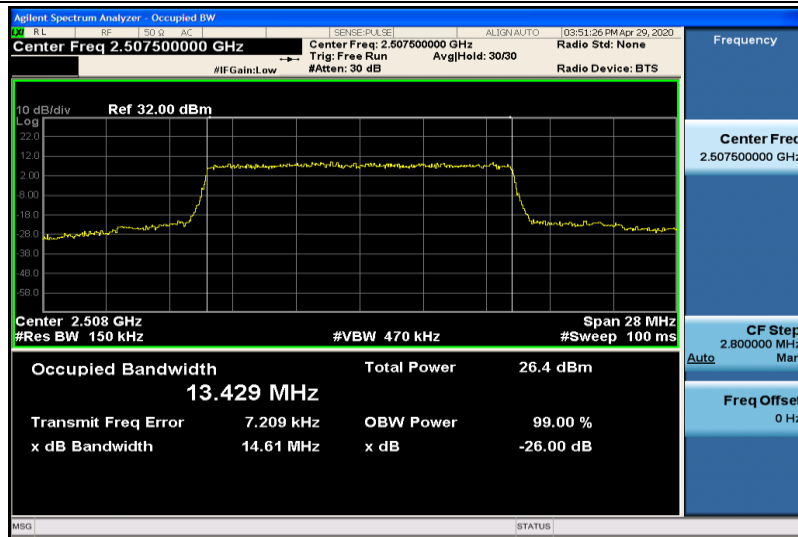

Band7-10MHz-QPSK-20800-50RB#0-8.9846

Band7-10MHz-QPSK-21100-50RB#0-8.9630

Band7-10MHz-QPSK-21400-50RB#0-8.9579

Band7-10MHz-16QAM-20800-50RB#0-8.9695

Band7-10MHz-16QAM-21100-50RB#0-8.9487

Band7-10MHz-16QAM-21400-50RB#0-8.9626