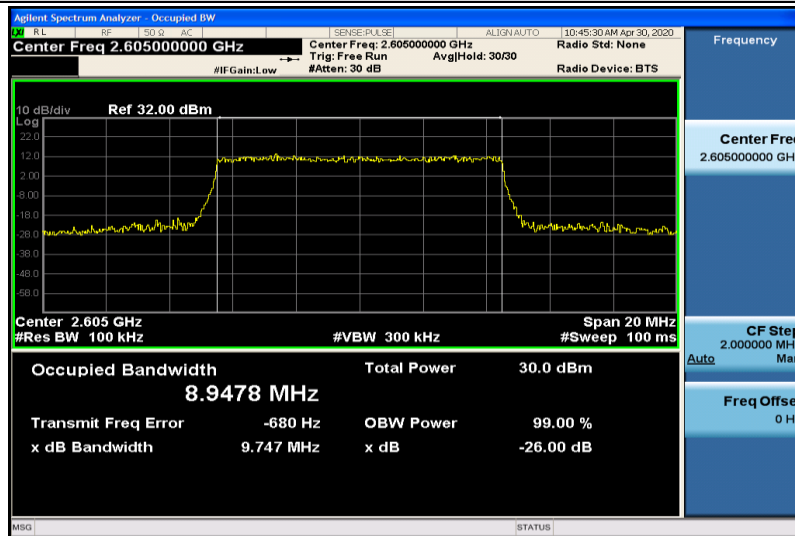

Band41-10MHz-QPSK-40740-50RB#0-8.9478