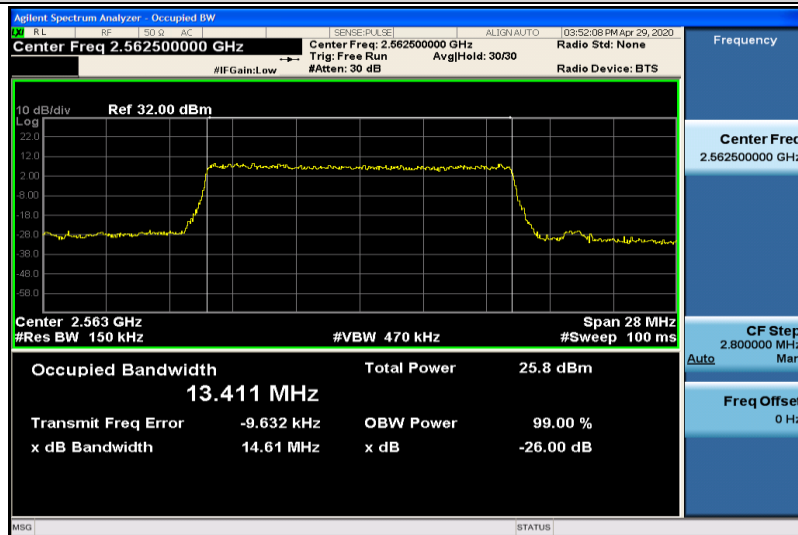

Band7-15MHz-QPSK-21375-75RB#0-13.411