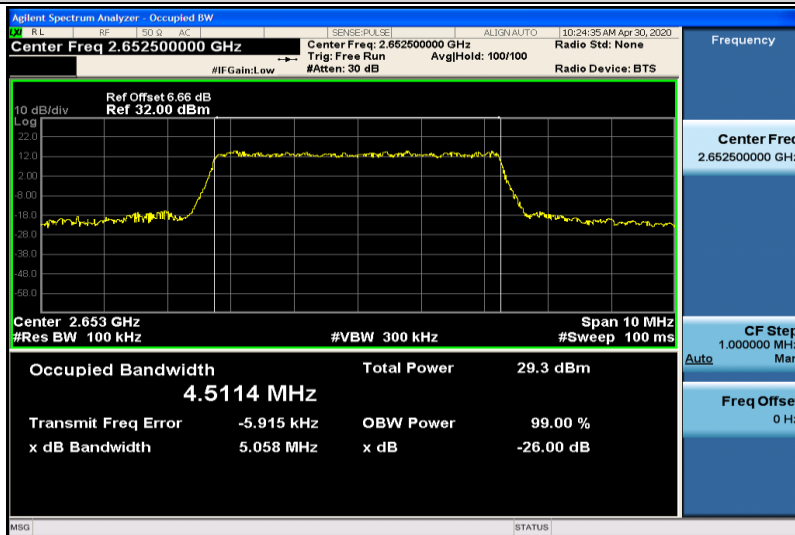

Band41-5MHz-16QAM-41215-25RB#0-4.5114