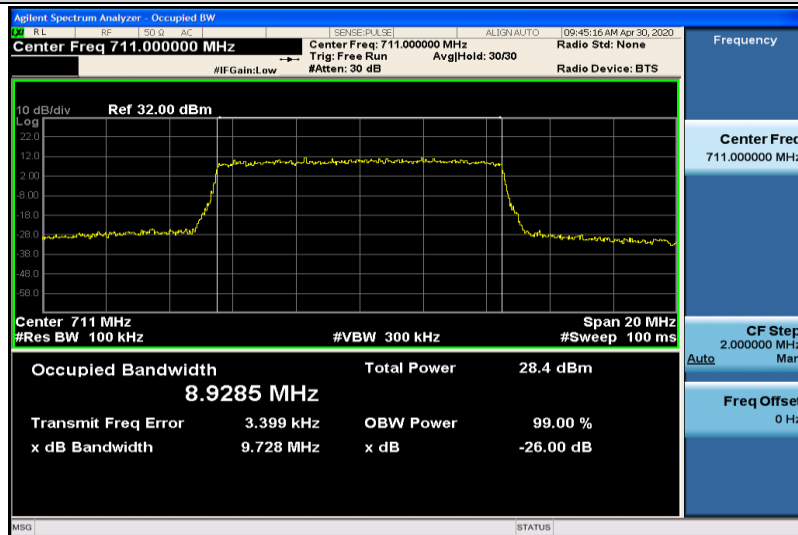

Band17-10MHz-QPSK-23780-50RB#0-8.9740

Band17-10MHz-QPSK-23790-50RB#0-8.9446

Band17-10MHz-QPSK-23800-50RB#0-8.9292

Band17-10MHz-16QAM-23780-50RB#0-8.9565

Band17-10MHz-16QAM-23790-50RB#0-8.9455

Band17-10MHz-16QAM-23800-50RB#0-8.9285