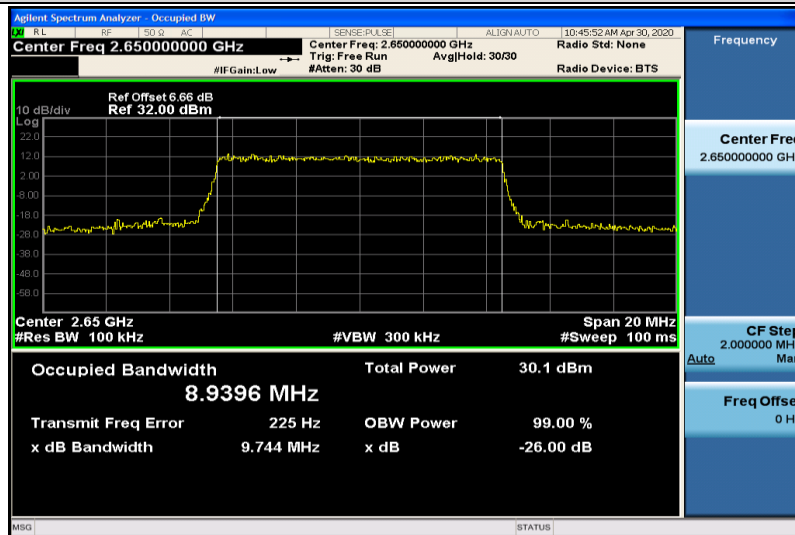

Band41-10MHz-QPSK-41190-50RB#0-8.9396