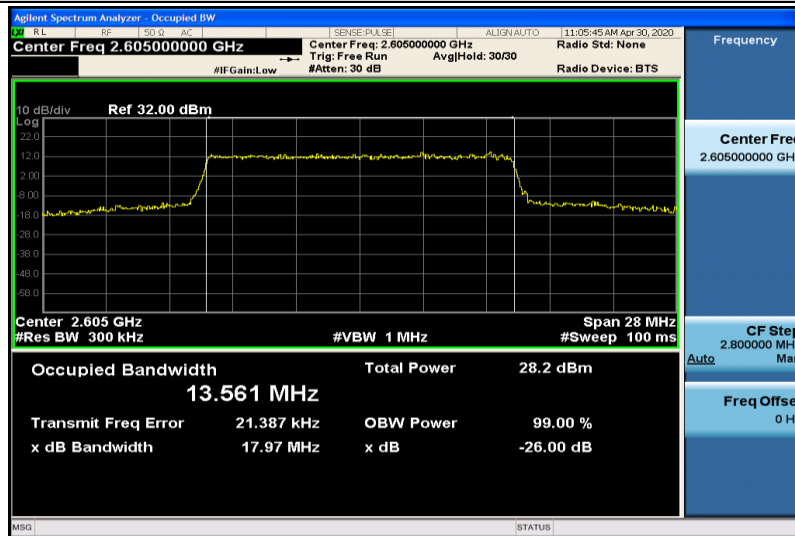

Band41-15MHz-QPSK-40740-75RB#0-13.561