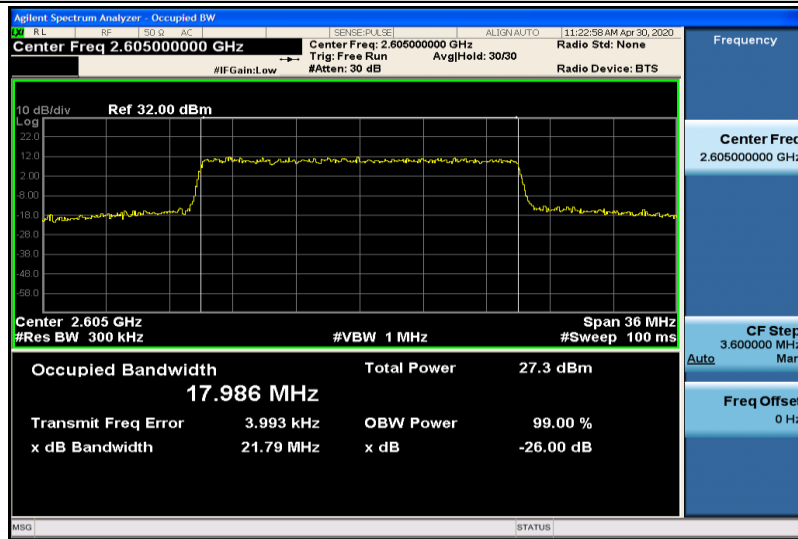

Band41-20MHz-QPSK-40340-100RB#0-17.910

Band41-20MHz-QPSK-40740-100RB#0-17.952

Band41-20MHz-QPSK-41140-100RB#0-17.916

Band41-20MHz-16QAM-40340-100RB#0-17.890

Band41-20MHz-16QAM-40740-100RB#0-17.986

Band41-20MHz-16QAM-41140-100RB#0-17.929