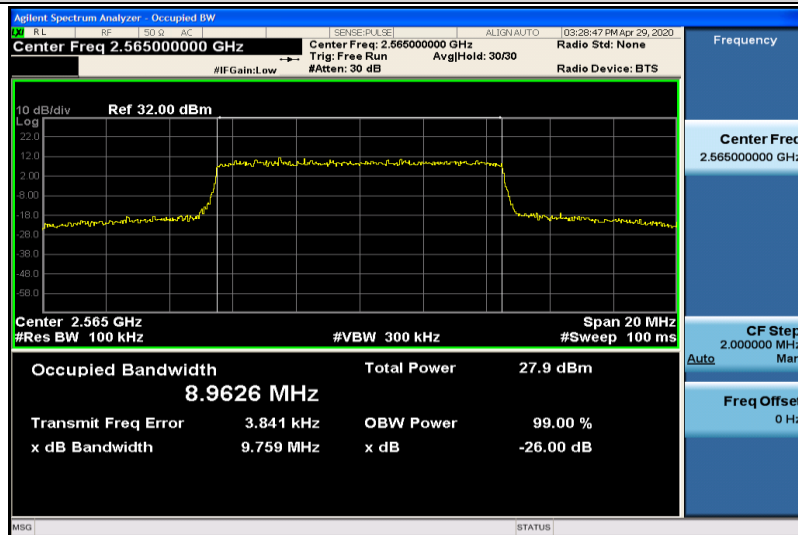

Band7-10MHz-QPSK-20800-50RB#0-8.9846

Band7-10MHz-QPSK-21100-50RB#0-8.9630

Band7-10MHz-QPSK-21400-50RB#0-8.9579

Band7-10MHz-16QAM-20800-50RB#0-8.9695

Band7-10MHz-16QAM-21100-50RB#0-8.9487

Band7-10MHz-16QAM-21400-50RB#0-8.9626