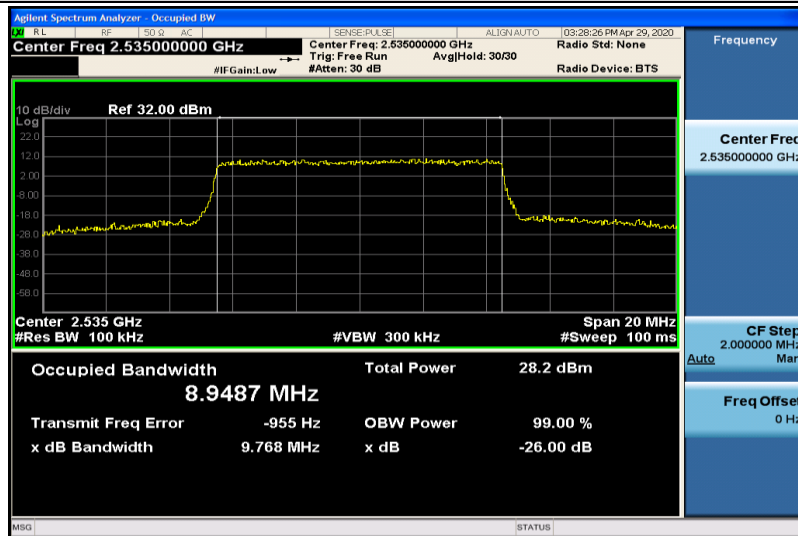

Band7-10MHz-QPSK-20800-50RB#0-8.9846

Band7-10MHz-QPSK-21100-50RB#0-8.9630

Band7-10MHz-QPSK-21400-50RB#0-8.9579

Band7-10MHz-16QAM-20800-50RB#0-8.9695

Band7-10MHz-16QAM-21100-50RB#0-8.9487

Band7-10MHz-16QAM-21400-50RB#0-8.9626