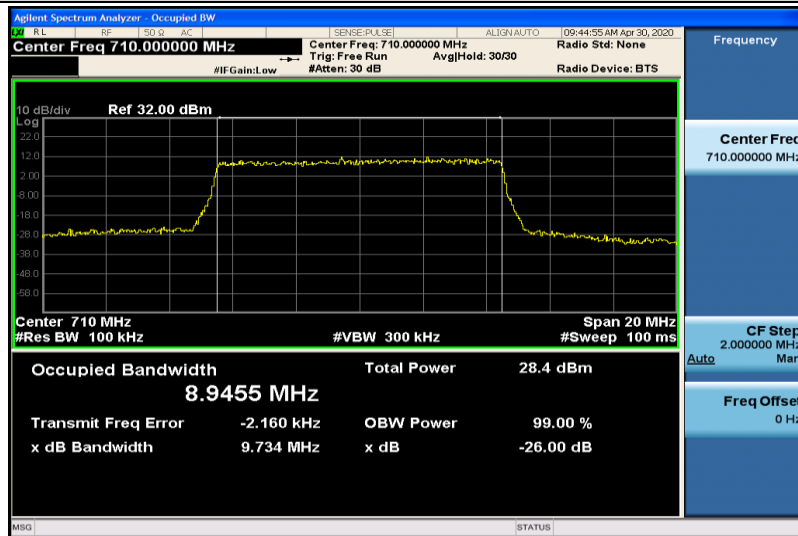

Band17-10MHz-QPSK-23780-50RB#0-8.9740

Band17-10MHz-QPSK-23790-50RB#0-8.9446

Band17-10MHz-QPSK-23800-50RB#0-8.9292

Band17-10MHz-16QAM-23780-50RB#0-8.9565

Band17-10MHz-16QAM-23790-50RB#0-8.9455

Band17-10MHz-16QAM-23800-50RB#0-8.9285