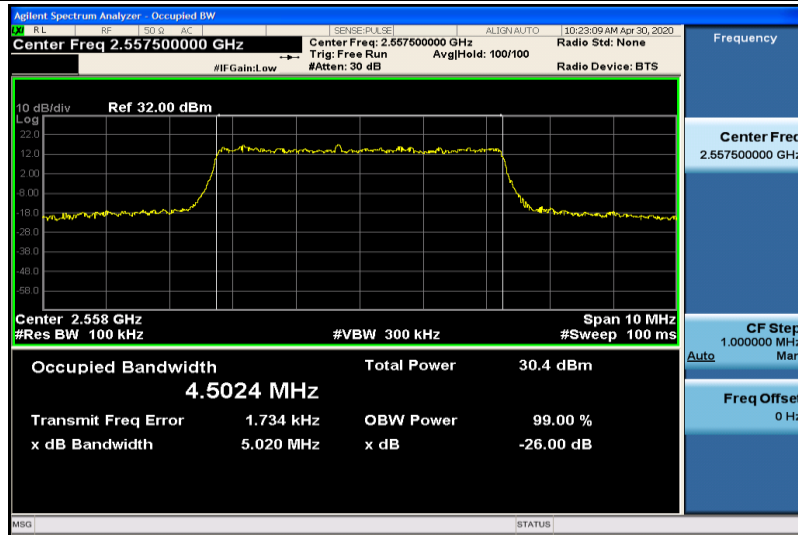

Band17-10MHz-QPSK-23780-50RB#0-8.9740

Band17-10MHz-QPSK-23790-50RB#0-8.9446

Band17-10MHz-QPSK-23800-50RB#0-8.9292

Band17-10MHz-16QAM-23780-50RB#0-8.9565

Band17-10MHz-16QAM-23790-50RB#0-8.9455

Band17-10MHz-16QAM-23800-50RB#0-8.9285