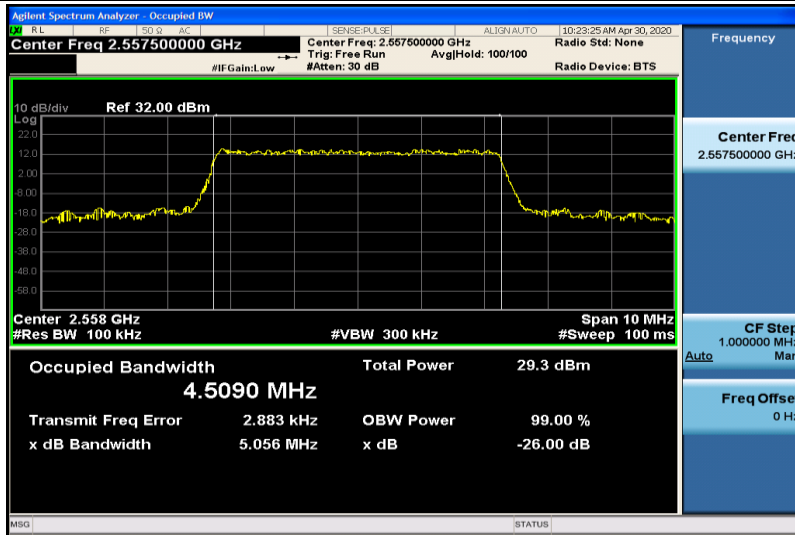

Band41-5MHz-16QAM-40265-25RB#0-4.5090