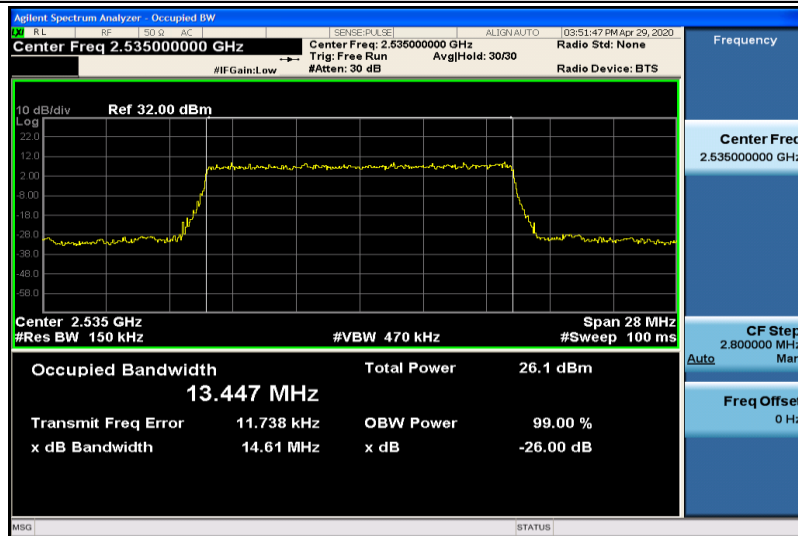

Band7-15MHz-QPSK-21100-75RB#0-13.447