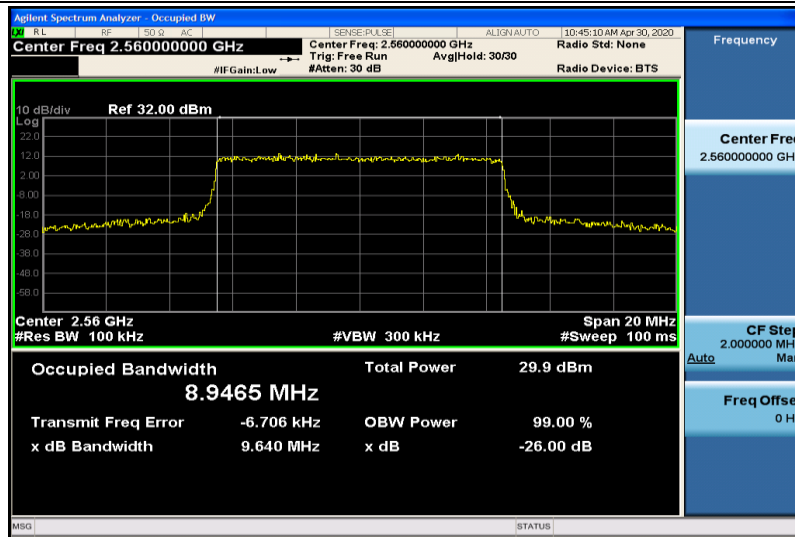

Band41-10MHz-QPSK-40290-50RB#0-8.9465