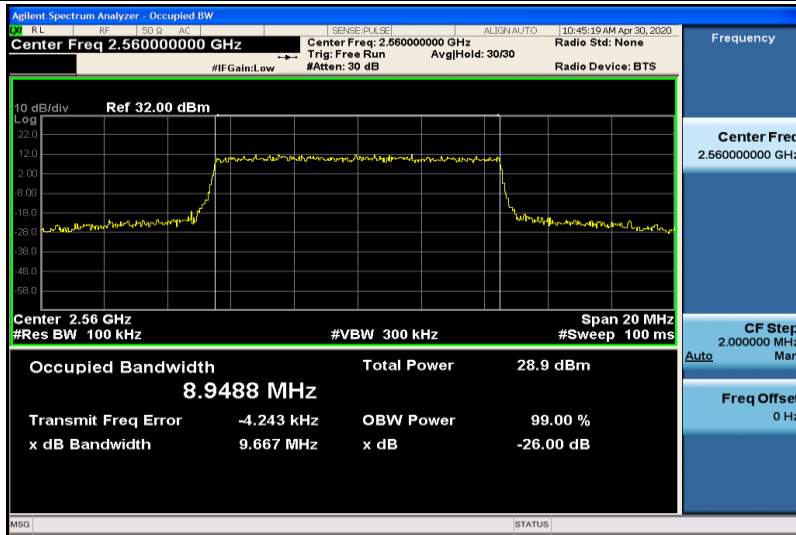

Band41-10MHz-16QAM-40290-50RB#0-8.9488