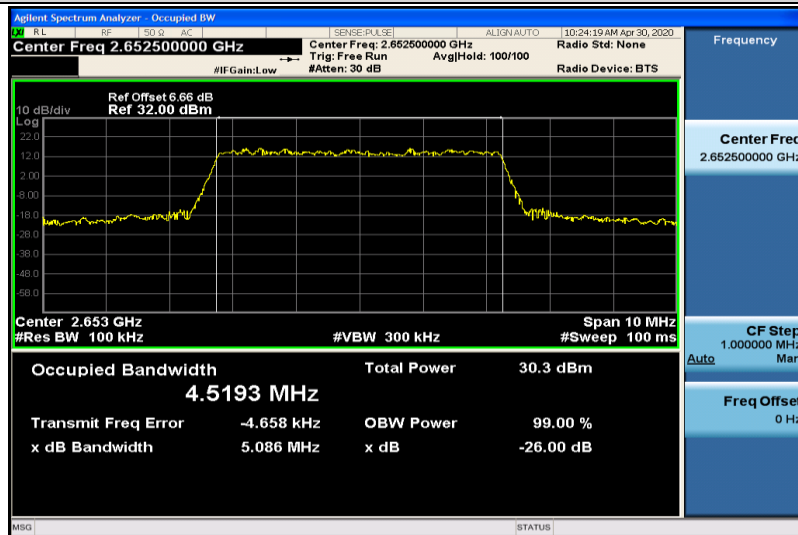

Band41-5MHz-QPSK-41215-25RB#0-4.5193