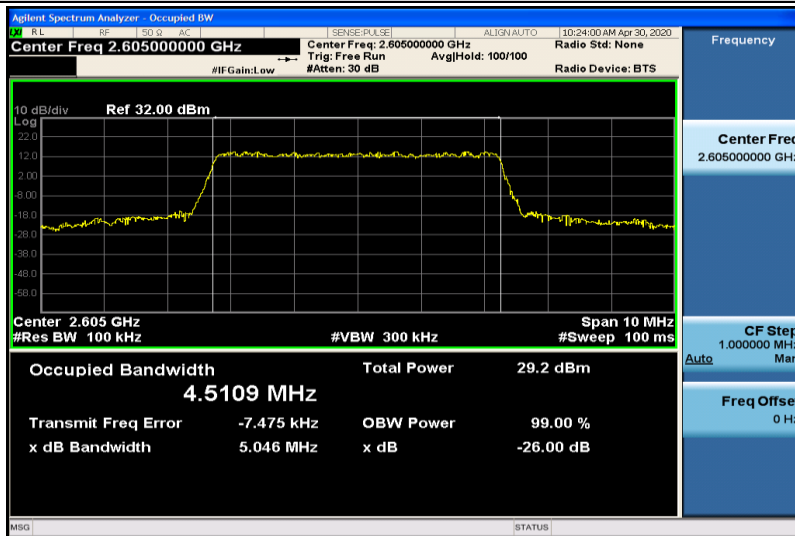

Band41-5MHz-16QAM-40740-25RB#0-4.5109