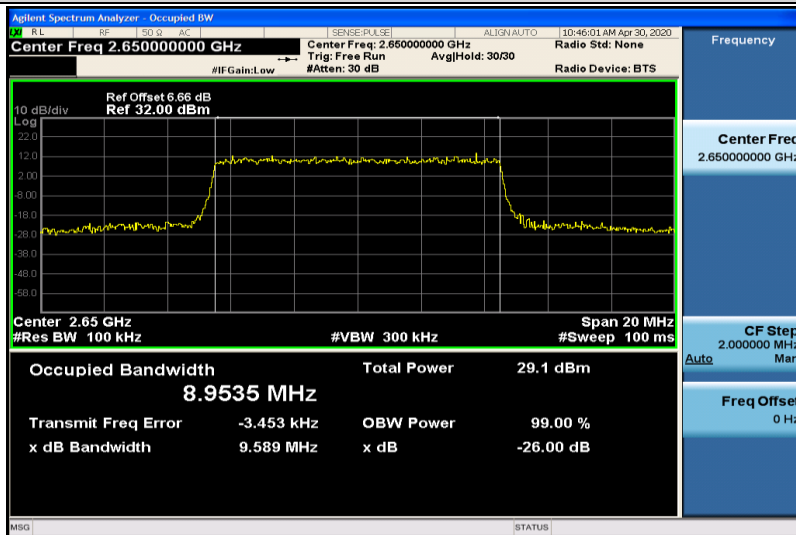

Band41-10MHz-QPSK-40290-50RB#0-8.9465

Band41-10MHz-QPSK-40740-50RB#0-8.9478

Band41-10MHz-QPSK-41190-50RB#0-8.9396

Band41-10MHz-16QAM-40290-50RB#0-8.9488

Band41-10MHz-16QAM-40740-50RB#0-8.9345

Band41-10MHz-16QAM-41190-50RB#0-8.9535