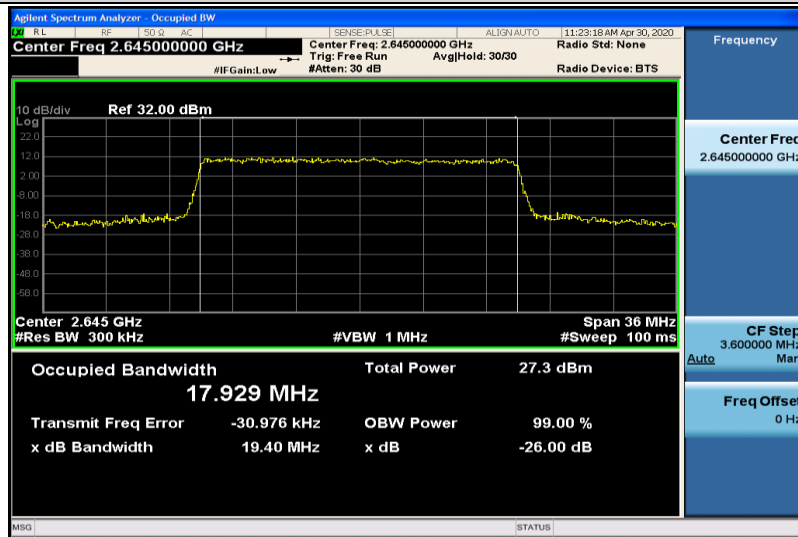

Band41-20MHz-QPSK-40340-100RB#0-17.910

Band41-20MHz-QPSK-40740-100RB#0-17.952

Band41-20MHz-QPSK-41140-100RB#0-17.916

Band41-20MHz-16QAM-40340-100RB#0-17.890

Band41-20MHz-16QAM-40740-100RB#0-17.986

Band41-20MHz-16QAM-41140-100RB#0-17.929