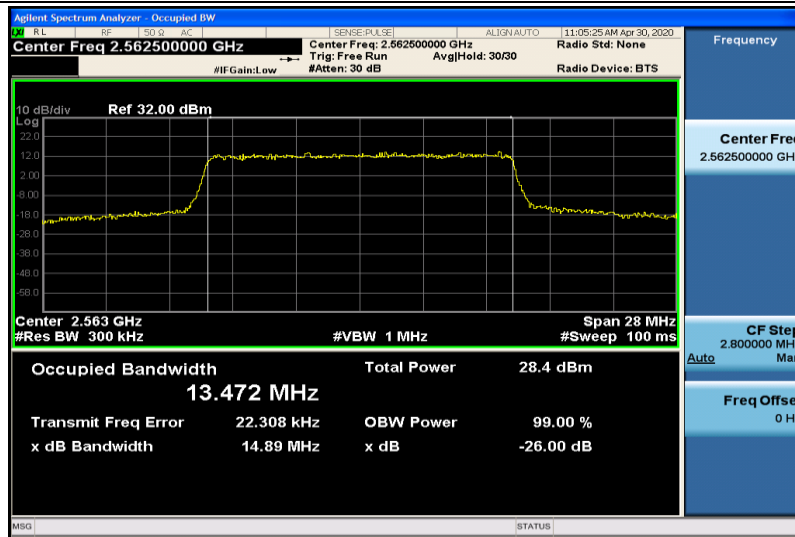

Band41-10MHz-QPSK-40290-50RB#0-8.9465

Band41-10MHz-QPSK-40740-50RB#0-8.9478

Band41-10MHz-QPSK-41190-50RB#0-8.9396

Band41-10MHz-16QAM-40290-50RB#0-8.9488

Band41-10MHz-16QAM-40740-50RB#0-8.9345

Band41-10MHz-16QAM-41190-50RB#0-8.9535