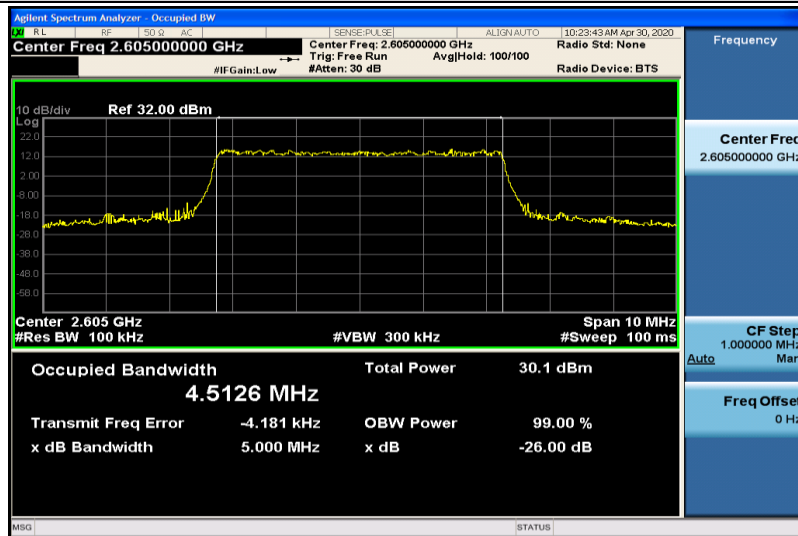

Band41-5MHz-QPSK-40740-25RB#0-4.5126