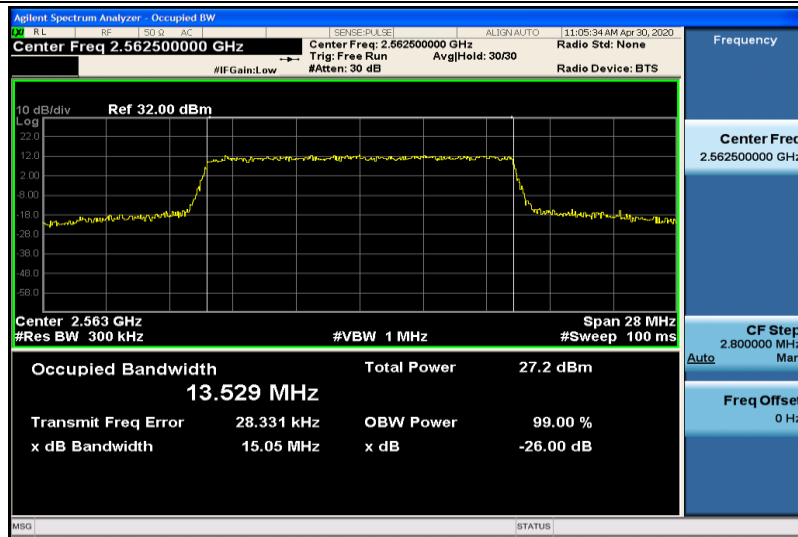

Band41-15MHz-16QAM-40315-75RB#0-13.529