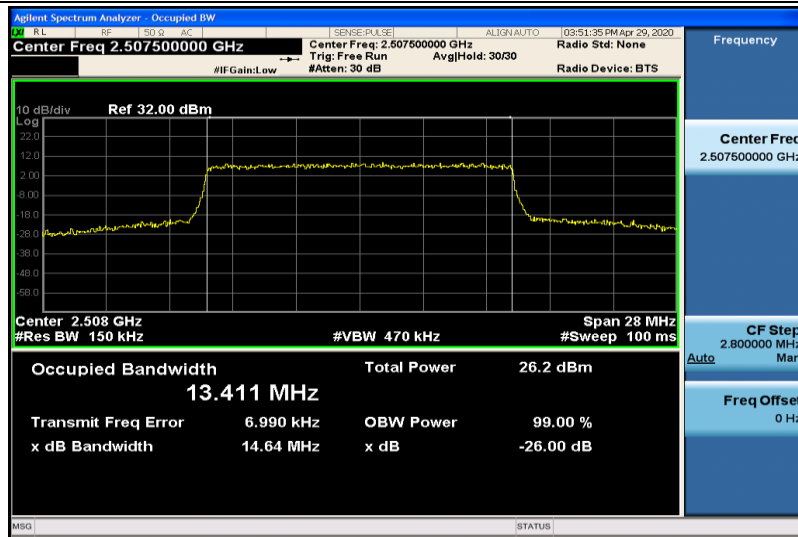

Band7-15MHz-16QAM-20825-75RB#0-13.411