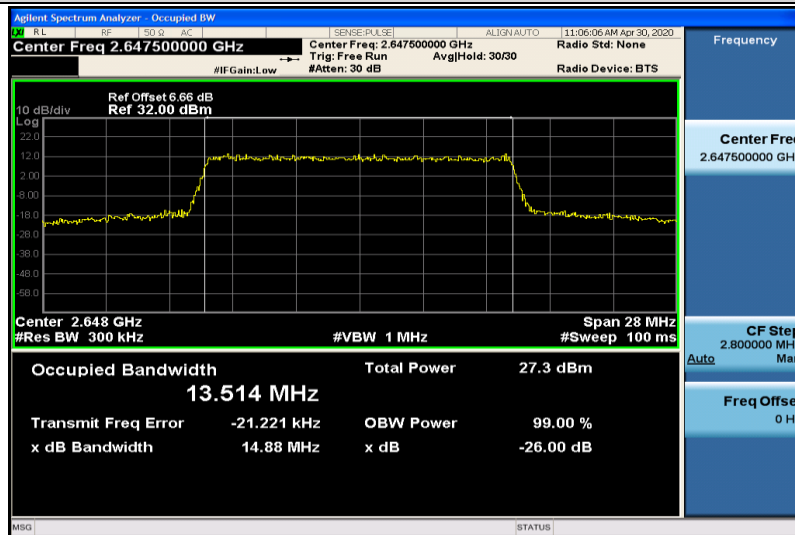

Band41-15MHz-QPSK-41165-75RB#0-13.514