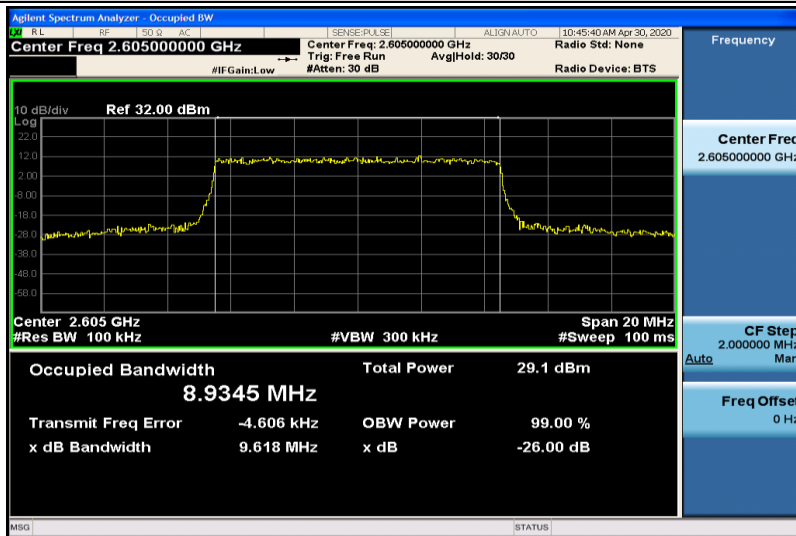

Band41-10MHz-QPSK-40290-50RB#0-8.9465

Band41-10MHz-QPSK-40740-50RB#0-8.9478

Band41-10MHz-QPSK-41190-50RB#0-8.9396

Band41-10MHz-16QAM-40290-50RB#0-8.9488

Band41-10MHz-16QAM-40740-50RB#0-8.9345

Band41-10MHz-16QAM-41190-50RB#0-8.9535