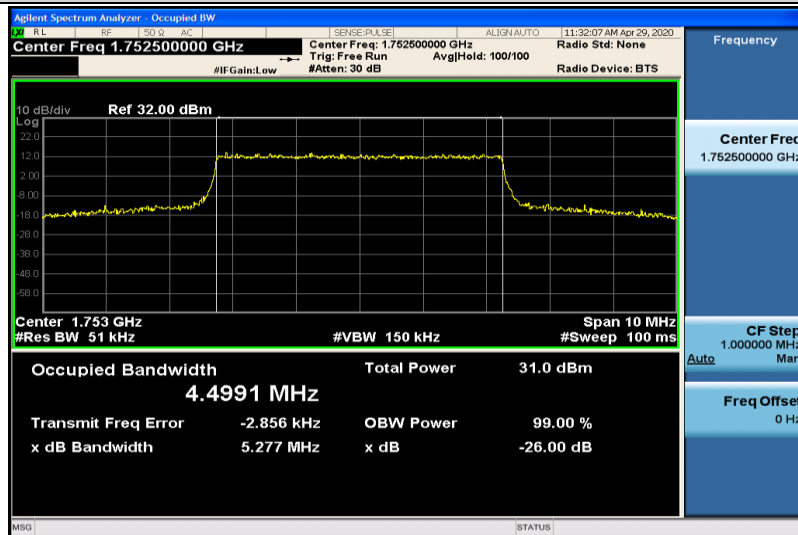

Band4-5MHz-QPSK-20175-25RB#0-4.4991