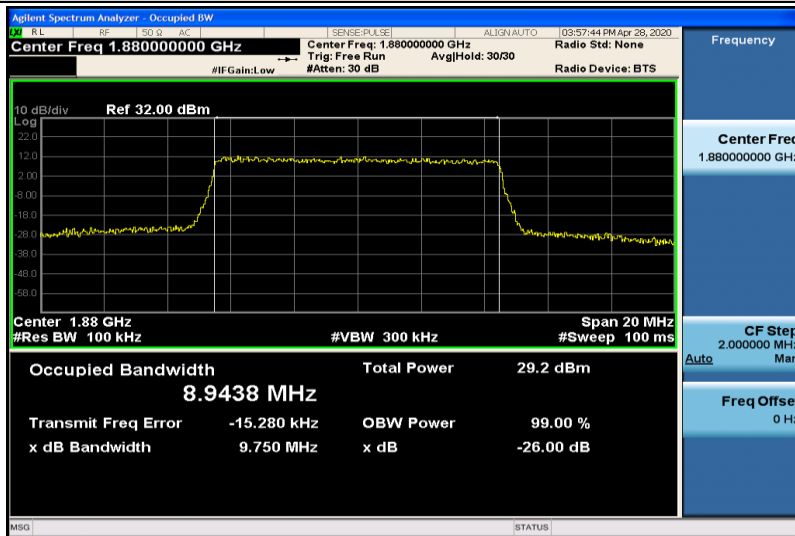

Band2-10MHz-QPSK-18650-50RB#0-8.9599

Band2-10MHz-QPSK-18900-50RB#0-8.9572

Band2-10MHz-QPSK-19150-50RB#0-8.9409

Band2-10MHz-16QAM-18650-50RB#0-8.9452

Band2-10MHz-16QAM-18900-50RB#0-8.9438

Band2-10MHz-16QAM-19150-50RB#0-8.9431