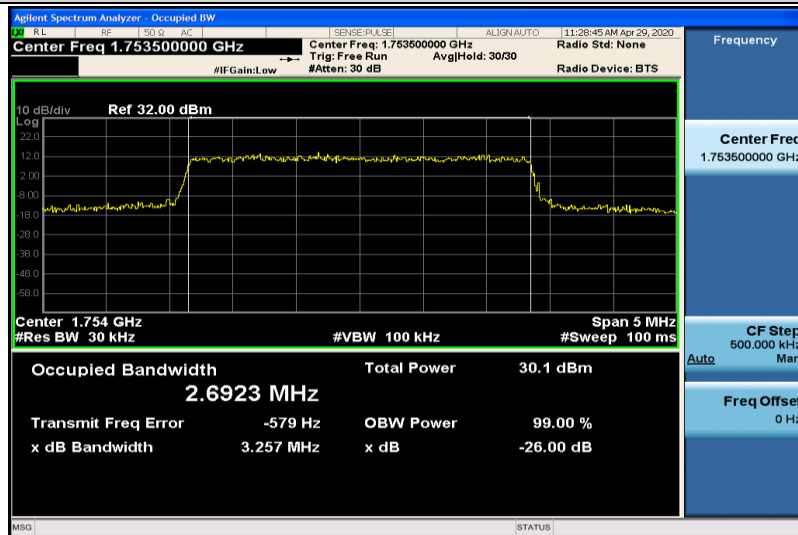

Band4-3MHz-QPSK-19965-15RB#0-2.6911

Band4-3MHz-QPSK-20175-15RB#0-2.6897

Band4-3MHz-QPSK-20385-15RB#0-2.6866

Band4-3MHz-16QAM-19965-15RB#0-2.6886

Band4-3MHz-16QAM-20175-15RB#0-2.6964

Band4-3MHz-16QAM-20385-15RB#0-2.6923