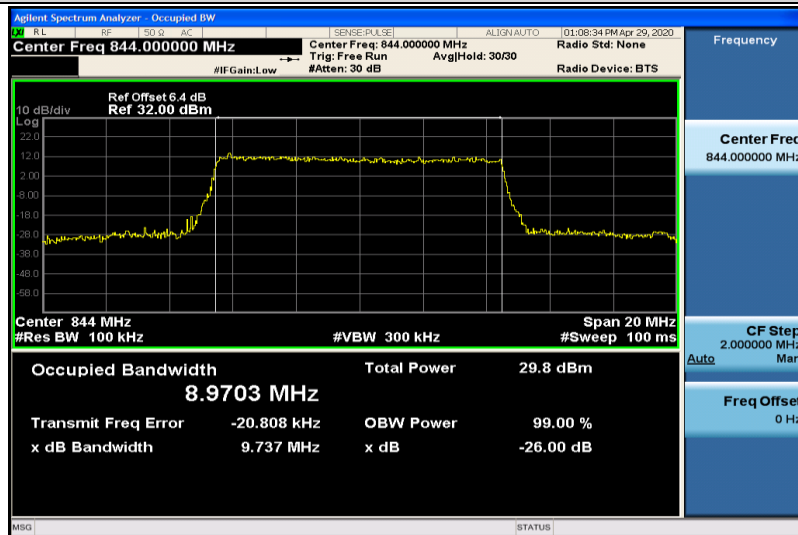

Band5-10MHz-QPSK-20600-50RB#0-8.9703