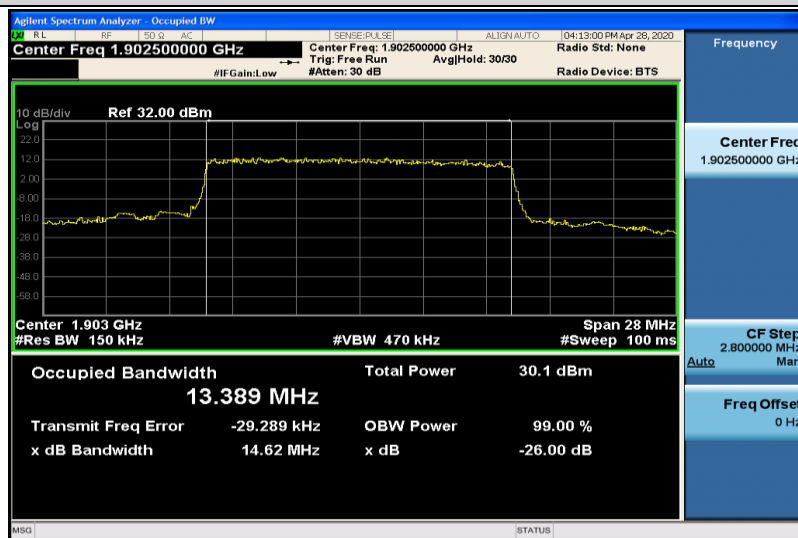

Band2-15MHz-QPSK-19125-75RB#0-13.389