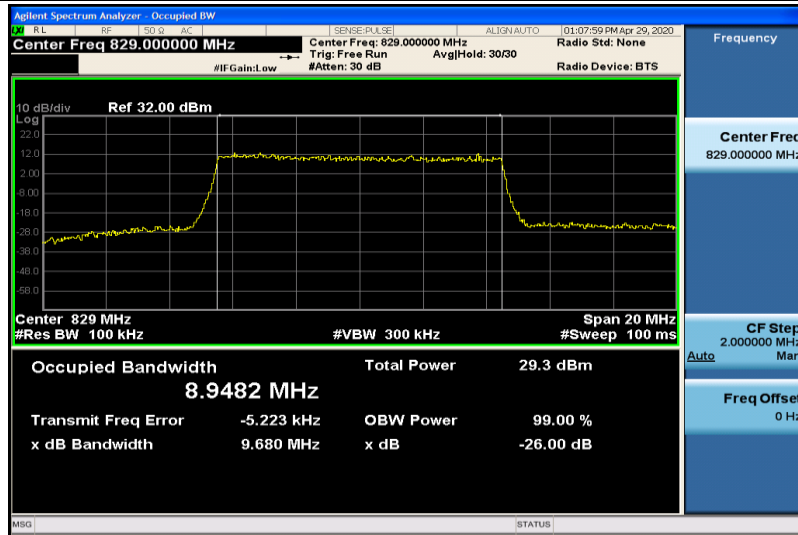

Band5-10MHz-16QAM-20450-50RB#0-8.9482