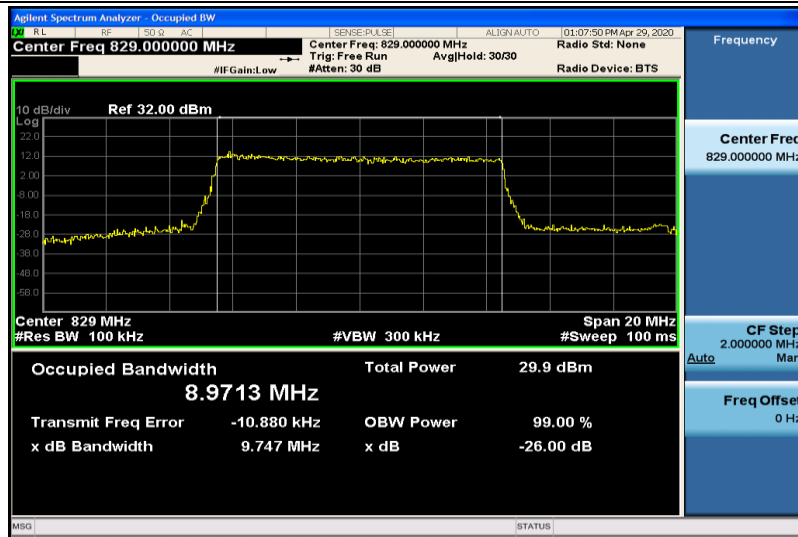

Band5-5MHz-QPSK-20425-25RB#0-4.4932

Band5-5MHz-QPSK-20525-25RB#0-4.4754

Band5-5MHz-QPSK-20625-25RB#0-4.4945

Band5-5MHz-16QAM-20425-25RB#0-4.4806

Band5-5MHz-16QAM-20525-25RB#0-4.4861

Band5-5MHz-16QAM-20625-25RB#0-4.4845