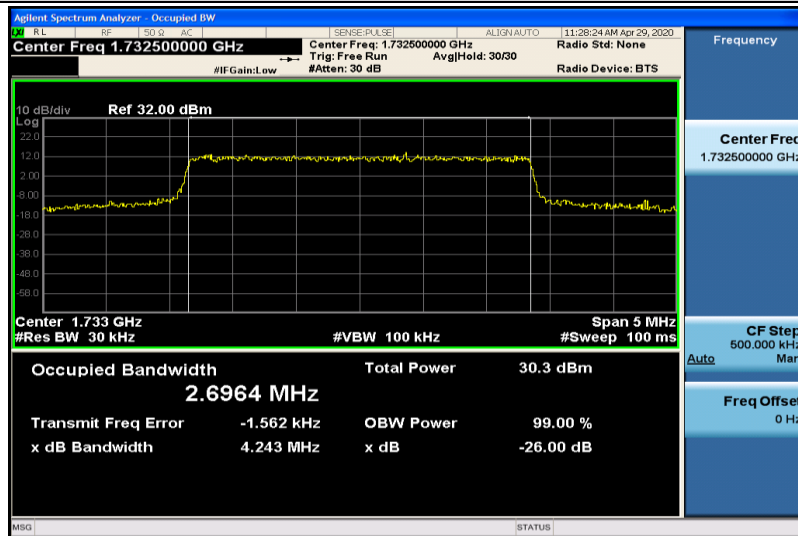

Band4-3MHz-QPSK-19965-15RB#0-2.6911

Band4-3MHz-QPSK-20175-15RB#0-2.6897

Band4-3MHz-QPSK-20385-15RB#0-2.6866

Band4-3MHz-16QAM-19965-15RB#0-2.6886

Band4-3MHz-16QAM-20175-15RB#0-2.6964

Band4-3MHz-16QAM-20385-15RB#0-2.6923