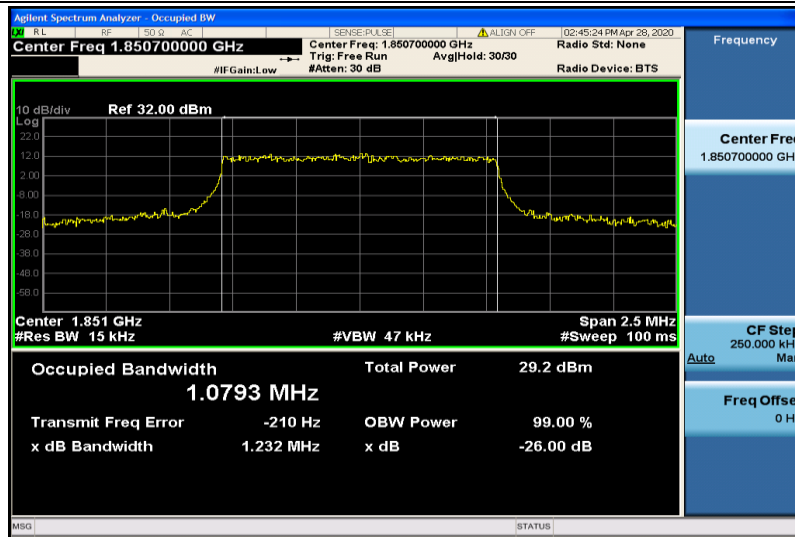

Test Graphs

Band2-1.4MHz-QPSK-18607-6RB#0-1.0831

Band2-1.4MHz-QPSK-18900-6RB#0-1.0789

Band2-1.4MHz-QPSK-19193-6RB#0-1.0842

Band2-1.4MHz-16QAM-18607-6RB#0-1.0793

Band2-1.4MHz-16QAM-18900-6RB#0-1.0832

Band2-1.4MHz-16QAM-19193-6RB#0-1.0806