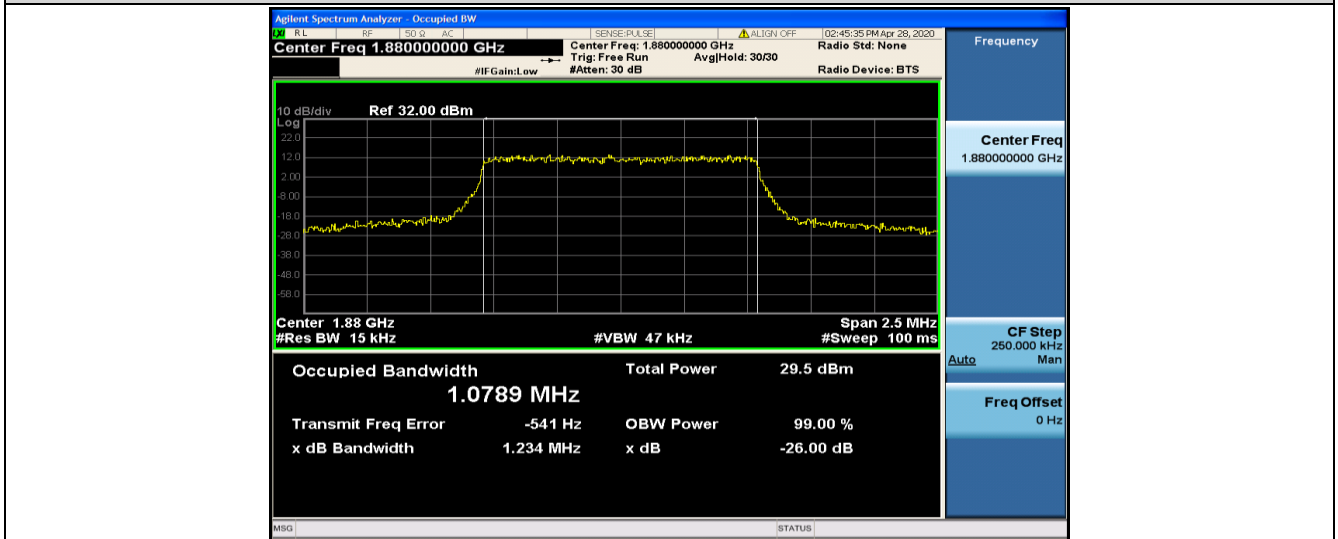

Test Graphs

Band2-1.4MHz-QPSK-18607-6RB#0-1.0831

Band2-1.4MHz-QPSK-18900-6RB#0-1.0789

Band2-1.4MHz-QPSK-19193-6RB#0-1.0842

Band2-1.4MHz-16QAM-18607-6RB#0-1.0793

Band2-1.4MHz-16QAM-18900-6RB#0-1.0832

Band2-1.4MHz-16QAM-19193-6RB#0-1.0806

Band2-3MHz-QPSK-18615-15RB#0-2.6873

Band2-3MHz-QPSK-18900-15RB#0-2.6828

Band2-3MHz-QPSK-19185-15RB#0-2.6894

Band2-3MHz-16QAM-18615-15RB#0-2.6844

Band2-3MHz-16QAM-18900-15RB#0-2.6839

Band2-3MHz-16QAM-19185-15RB#0-2.6848