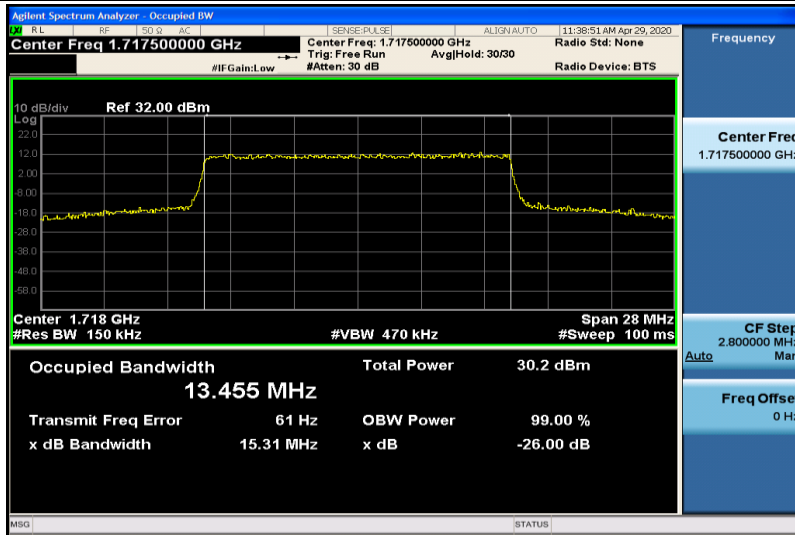

Band4-15MHz-16QAM-20025-75RB#0-13.455