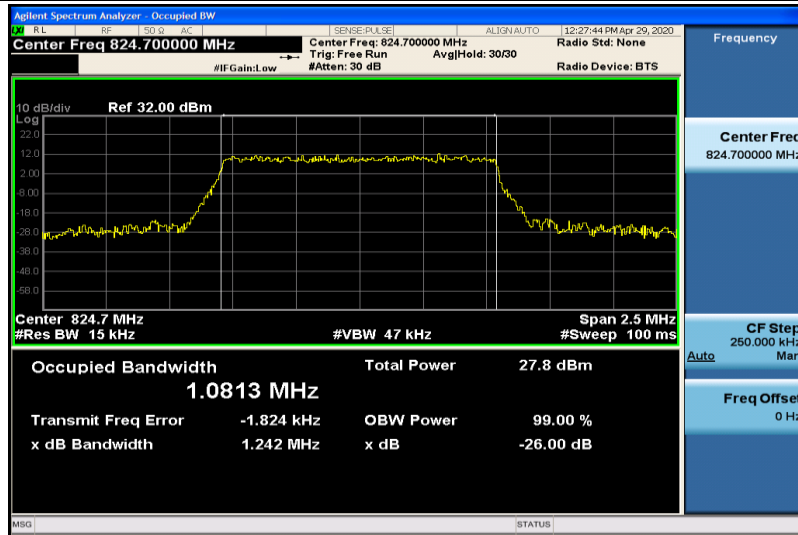

Band5-1.4MHz-16QAM-20407-6RB#0-1.0813