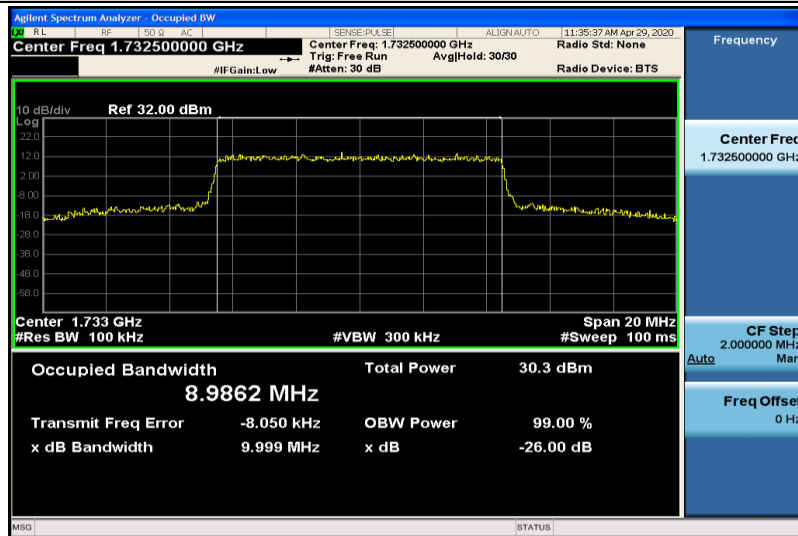

Band4-10MHz-QPSK-20000-50RB#0-8.9854

Band4-10MHz-QPSK-20175-50RB#0-8.9890

Band4-10MHz-QPSK-20350-50RB#0-8.9566

Band4-10MHz-16QAM-20000-50RB#0-8.9733

Band4-10MHz-16QAM-20175-50RB#0-8.9862

Band4-10MHz-16QAM-20350-50RB#0-8.9584