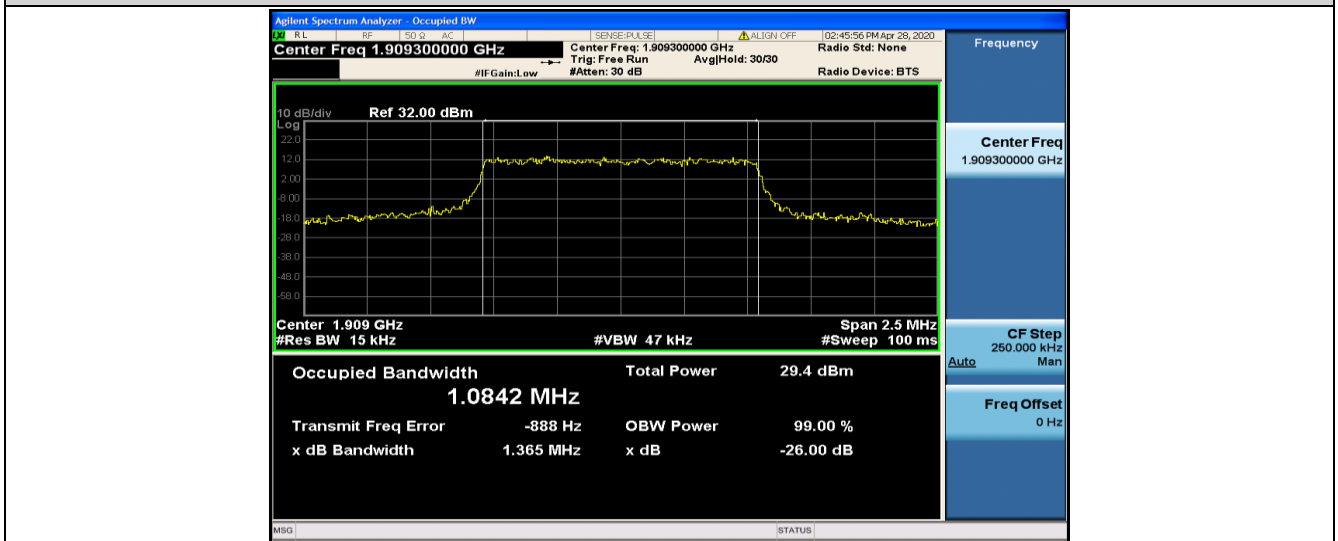

Test Graphs

Band2-1.4MHz-QPSK-18607-6RB#0-1.0831

Band2-1.4MHz-QPSK-18900-6RB#0-1.0789

Band2-1.4MHz-QPSK-19193-6RB#0-1.0842

Band2-1.4MHz-16QAM-18607-6RB#0-1.0793

Band2-1.4MHz-16QAM-18900-6RB#0-1.0832

Band2-1.4MHz-16QAM-19193-6RB#0-1.0806

Band2-3MHz-QPSK-18615-15RB#0-2.6873

Band2-3MHz-QPSK-18900-15RB#0-2.6828

Band2-3MHz-QPSK-19185-15RB#0-2.6894

Band2-3MHz-16QAM-18615-15RB#0-2.6844

Band2-3MHz-16QAM-18900-15RB#0-2.6839

Band2-3MHz-16QAM-19185-15RB#0-2.6848