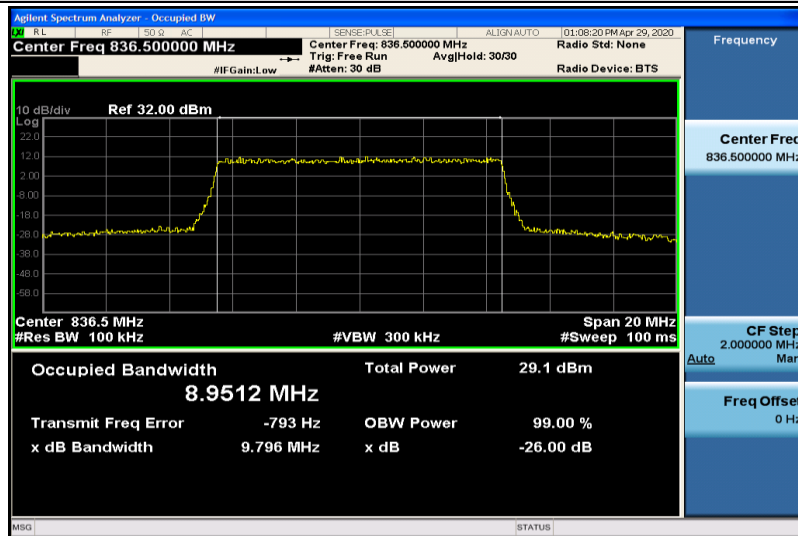

Band5-10MHz-QPSK-20450-50RB#0-8.9713

Band5-10MHz-QPSK-20525-50RB#0-8.9519

Band5-10MHz-QPSK-20600-50RB#0-8.9703

Band5-10MHz-16QAM-20450-50RB#0-8.9482

Band5-10MHz-16QAM-20525-50RB#0-8.9512

Band5-10MHz-16QAM-20600-50RB#0-8.9432