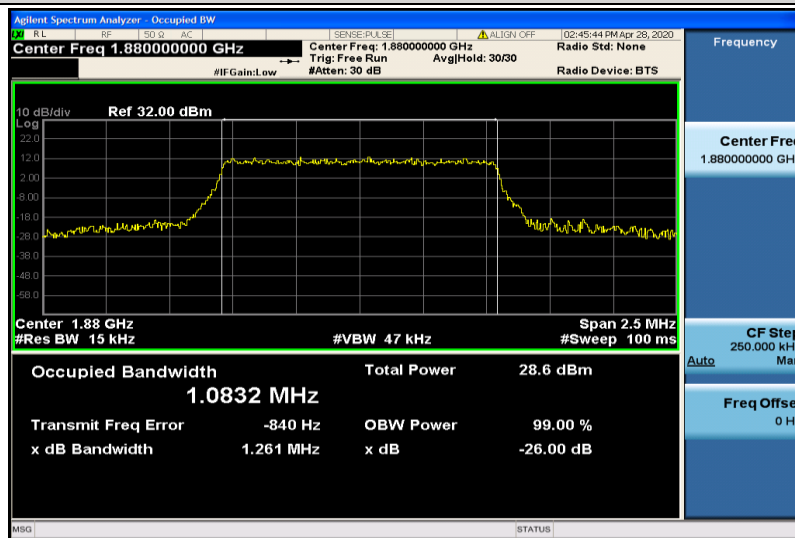

Test Graphs

Band2-1.4MHz-QPSK-18607-6RB#0-1.0831

Band2-1.4MHz-QPSK-18900-6RB#0-1.0789

Band2-1.4MHz-QPSK-19193-6RB#0-1.0842

Band2-1.4MHz-16QAM-18607-6RB#0-1.0793

Band2-1.4MHz-16QAM-18900-6RB#0-1.0832

Band2-1.4MHz-16QAM-19193-6RB#0-1.0806