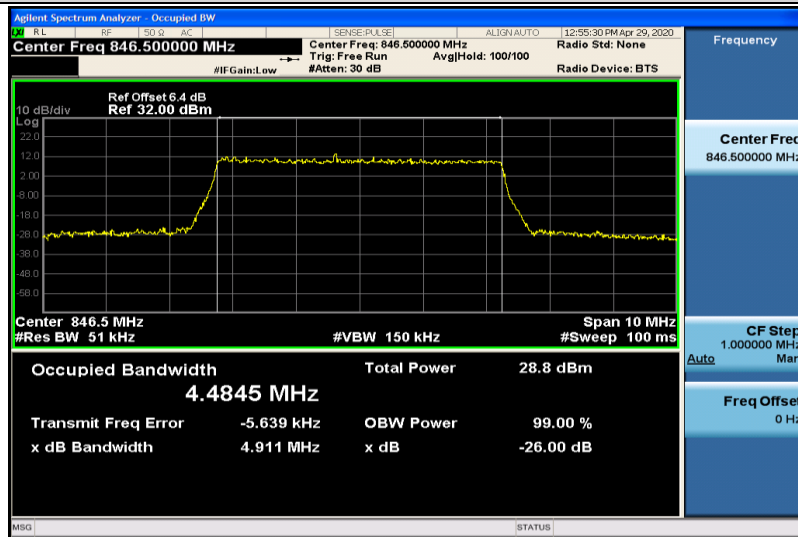

Band5-5MHz-QPSK-20425-25RB#0-4.4932

Band5-5MHz-QPSK-20525-25RB#0-4.4754

Band5-5MHz-QPSK-20625-25RB#0-4.4945

Band5-5MHz-16QAM-20425-25RB#0-4.4806

Band5-5MHz-16QAM-20525-25RB#0-4.4861

Band5-5MHz-16QAM-20625-25RB#0-4.4845