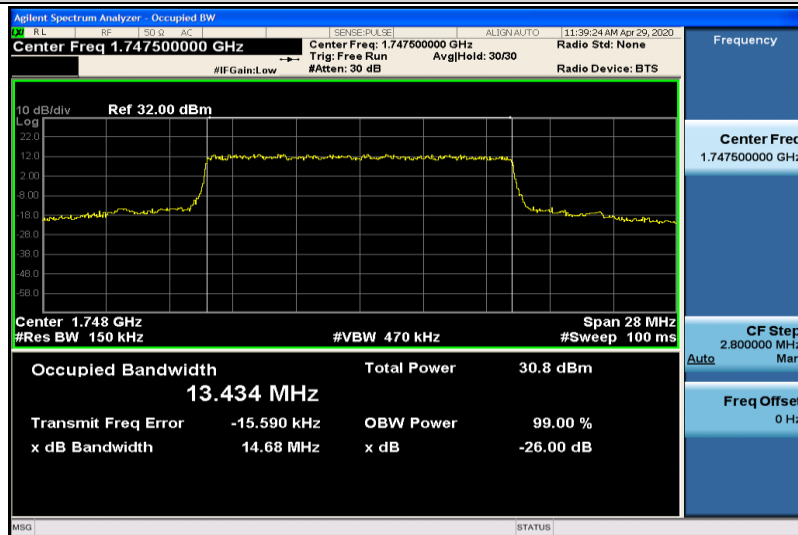

Band4-15MHz-QPSK-20325-75RB#0-13.434