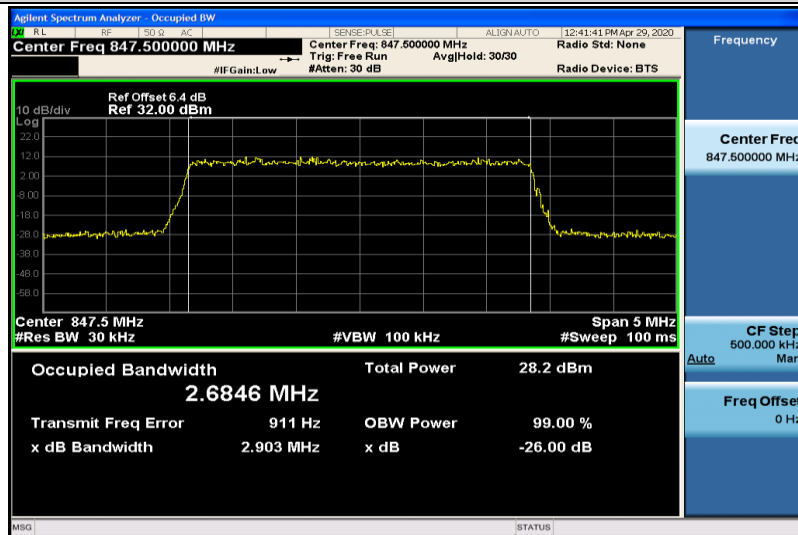

Band5-3MHz-QPSK-20415-15RB#0-2.6784

Band5-3MHz-QPSK-20525-15RB#0-2.6844

Band5-3MHz-QPSK-20635-15RB#0-2.6856

Band5-3MHz-16QAM-20415-15RB#0-2.6815

Band5-3MHz-16QAM-20525-15RB#0-2.6791

Band5-3MHz-16QAM-20635-15RB#0-2.6846