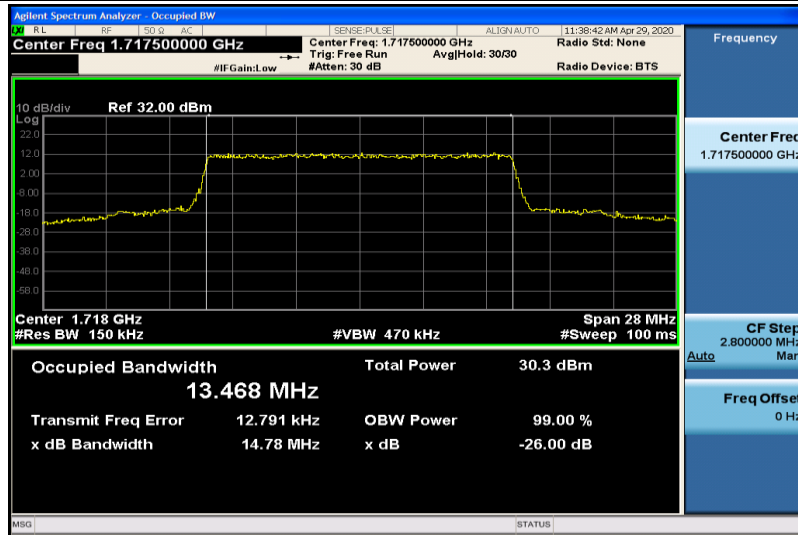

Band4-10MHz-QPSK-20000-50RB#0-8.9854

Band4-10MHz-QPSK-20175-50RB#0-8.9890

Band4-10MHz-QPSK-20350-50RB#0-8.9566

Band4-10MHz-16QAM-20000-50RB#0-8.9733

Band4-10MHz-16QAM-20175-50RB#0-8.9862

Band4-10MHz-16QAM-20350-50RB#0-8.9584