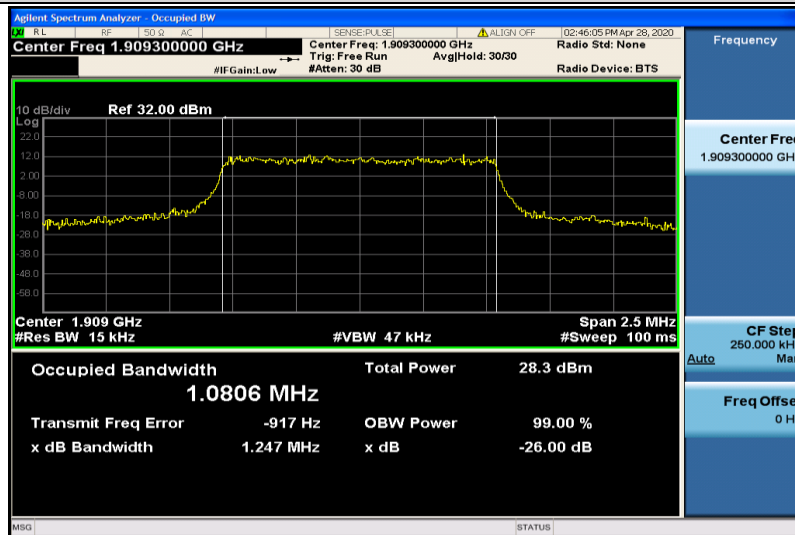

Test Graphs

Band2-1.4MHz-QPSK-18607-6RB#0-1.0831

Band2-1.4MHz-QPSK-18900-6RB#0-1.0789

Band2-1.4MHz-QPSK-19193-6RB#0-1.0842

Band2-1.4MHz-16QAM-18607-6RB#0-1.0793

Band2-1.4MHz-16QAM-18900-6RB#0-1.0832

Band2-1.4MHz-16QAM-19193-6RB#0-1.0806