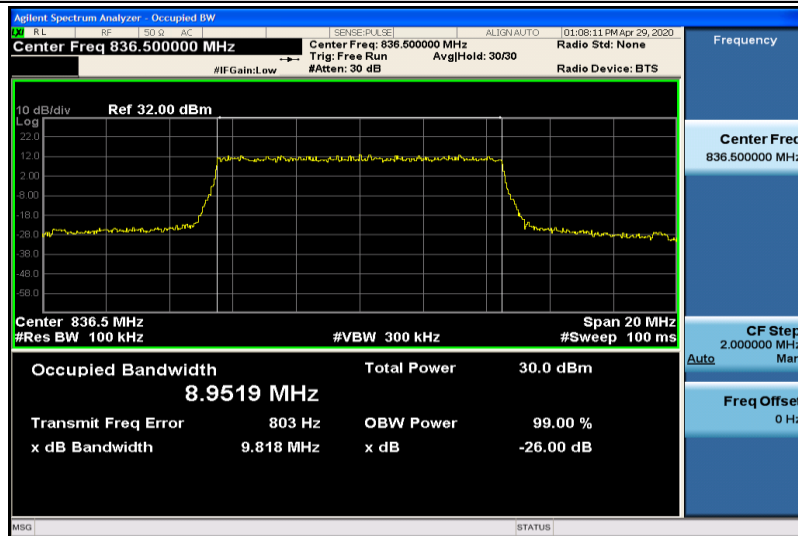

Band5-10MHz-QPSK-20525-50RB#0-8.9519