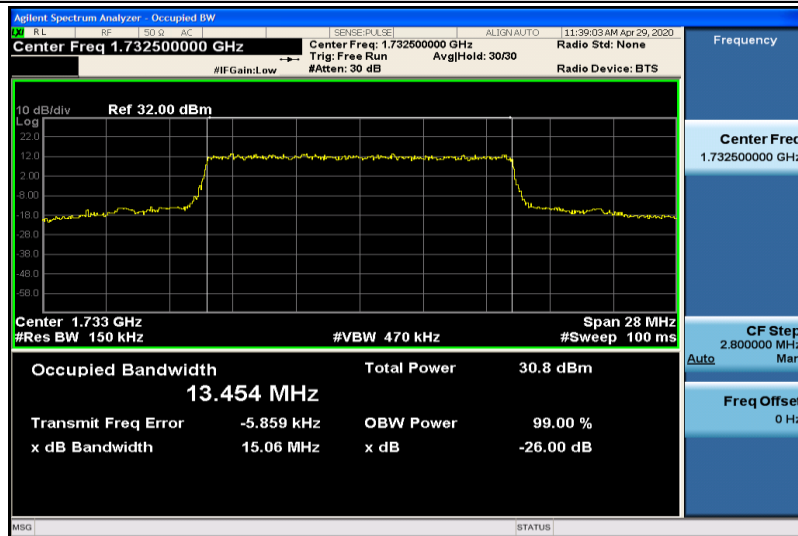

Band4-15MHz-QPSK-20175-75RB#0-13.454