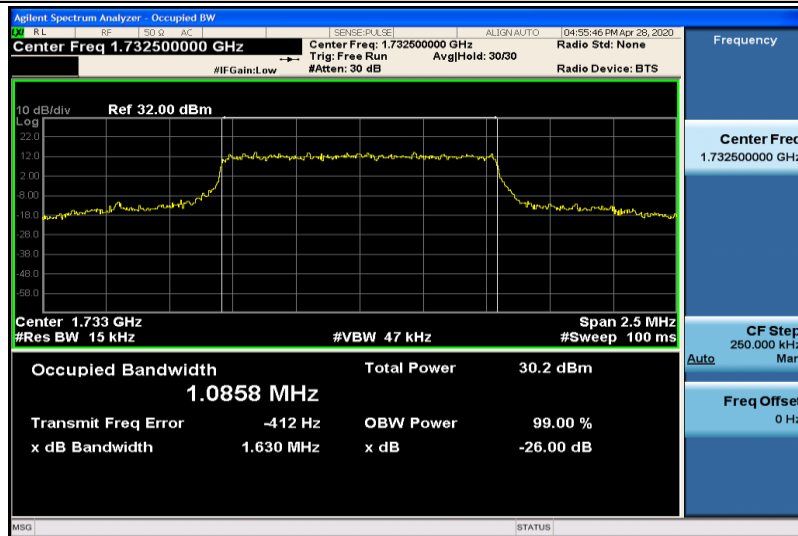

Band4-1.4MHz-QPSK-20175-6RB#0-1.0858