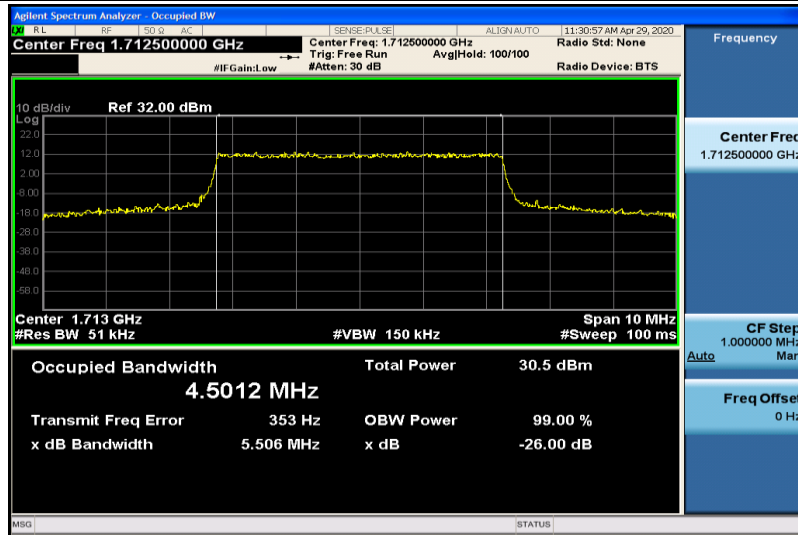

Band4-3MHz-QPSK-19965-15RB#0-2.6911

Band4-3MHz-QPSK-20175-15RB#0-2.6897

Band4-3MHz-QPSK-20385-15RB#0-2.6866

Band4-3MHz-16QAM-19965-15RB#0-2.6886

Band4-3MHz-16QAM-20175-15RB#0-2.6964

Band4-3MHz-16QAM-20385-15RB#0-2.6923