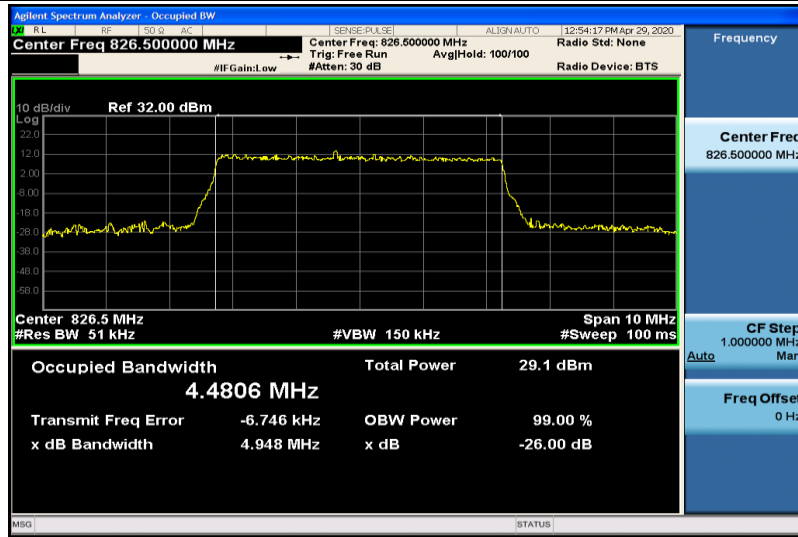

Band5-5MHz-16QAM-20425-25RB#0-4.4806