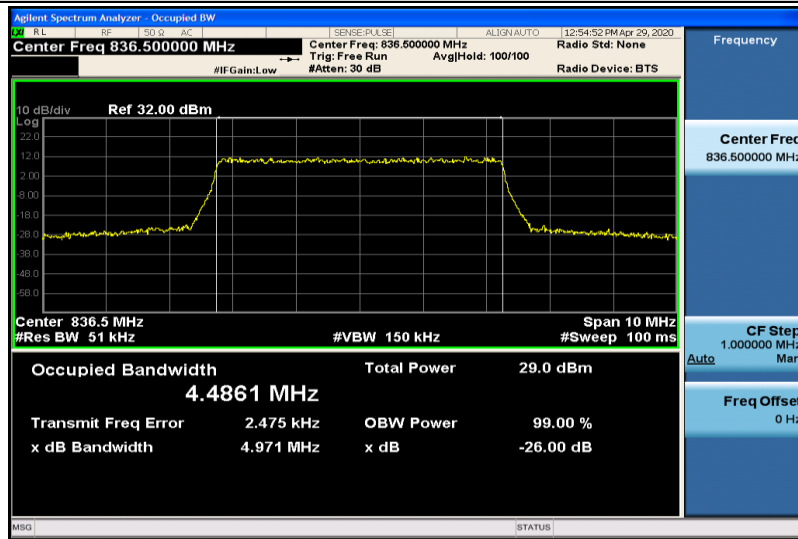

Band5-5MHz-QPSK-20425-25RB#0-4.4932

Band5-5MHz-QPSK-20525-25RB#0-4.4754

Band5-5MHz-QPSK-20625-25RB#0-4.4945

Band5-5MHz-16QAM-20425-25RB#0-4.4806

Band5-5MHz-16QAM-20525-25RB#0-4.4861

Band5-5MHz-16QAM-20625-25RB#0-4.4845