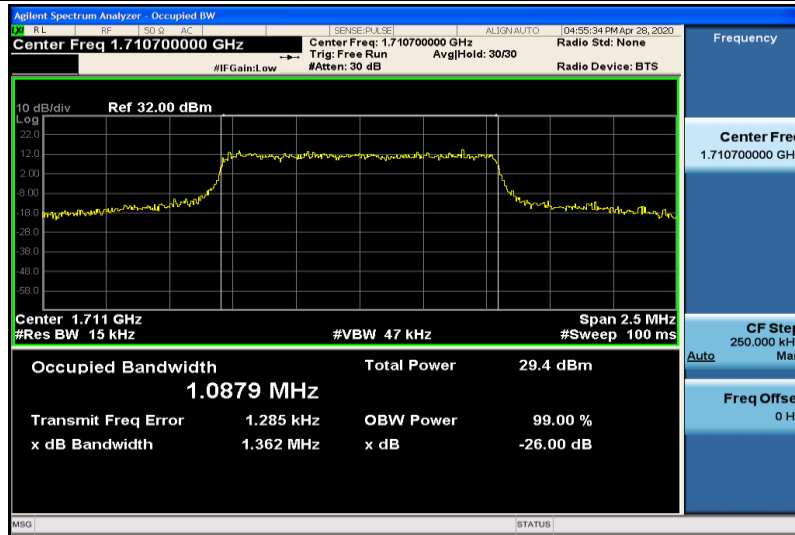

Band4-1.4MHz-16QAM-19957-6RB#0-1.0879