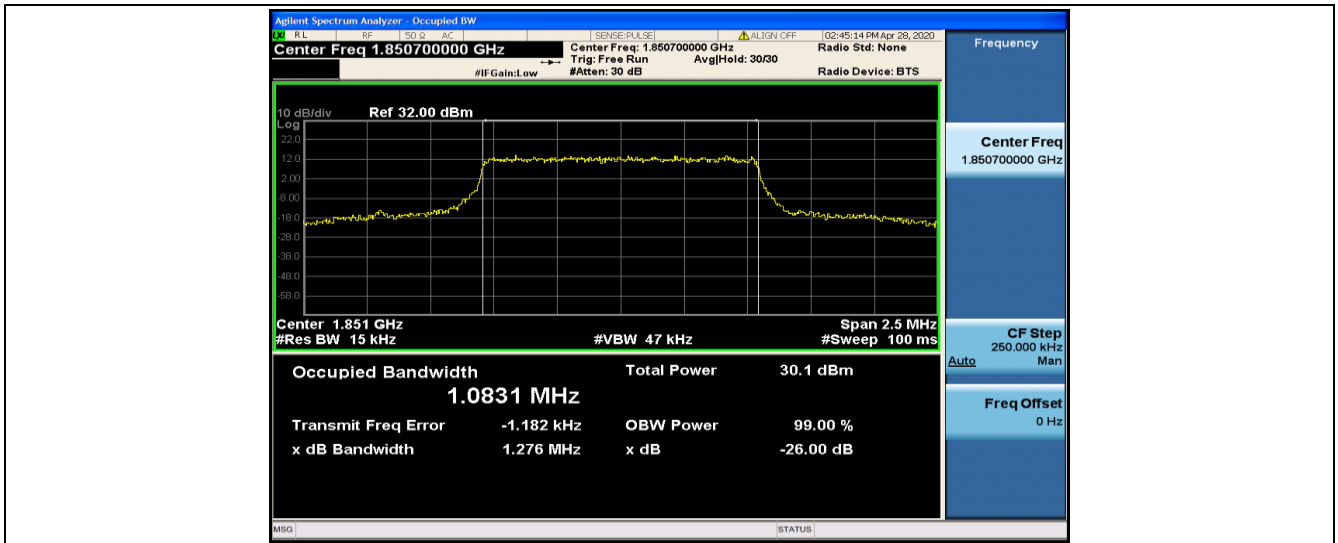

Test Graphs

Band2-1.4MHz-QPSK-18607-6RB#0-1.0831

Band2-1.4MHz-QPSK-18900-6RB#0-1.0789

Band2-1.4MHz-QPSK-19193-6RB#0-1.0842

Band2-1.4MHz-16QAM-18607-6RB#0-1.0793

Band2-1.4MHz-16QAM-18900-6RB#0-1.0832

Band2-1.4MHz-16QAM-19193-6RB#0-1.0806

Band2-3MHz-QPSK-18615-15RB#0-2.6873

Band2-3MHz-QPSK-18900-15RB#0-2.6828

Band2-3MHz-QPSK-19185-15RB#0-2.6894

Band2-3MHz-16QAM-18615-15RB#0-2.6844

Band2-3MHz-16QAM-18900-15RB#0-2.6839

Band2-3MHz-16QAM-19185-15RB#0-2.6848