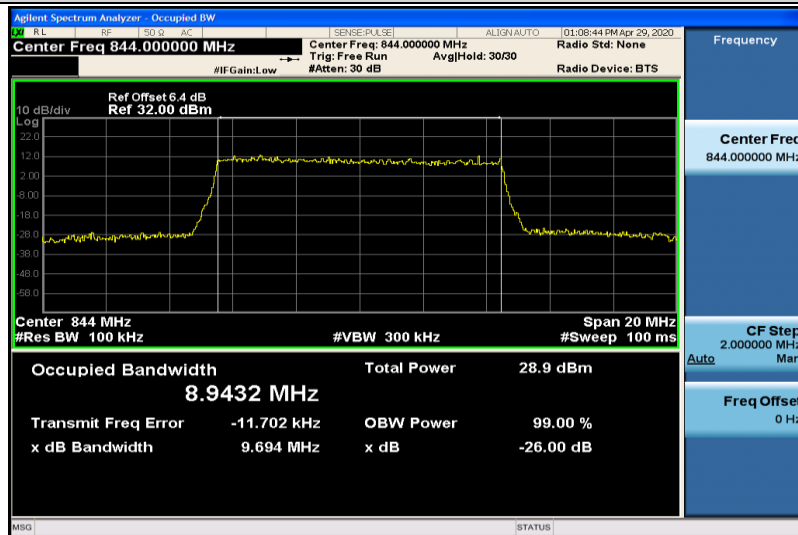

Band5-10MHz-QPSK-20450-50RB#0-8.9713

Band5-10MHz-QPSK-20525-50RB#0-8.9519

Band5-10MHz-QPSK-20600-50RB#0-8.9703

Band5-10MHz-16QAM-20450-50RB#0-8.9482

Band5-10MHz-16QAM-20525-50RB#0-8.9512

Band5-10MHz-16QAM-20600-50RB#0-8.9432