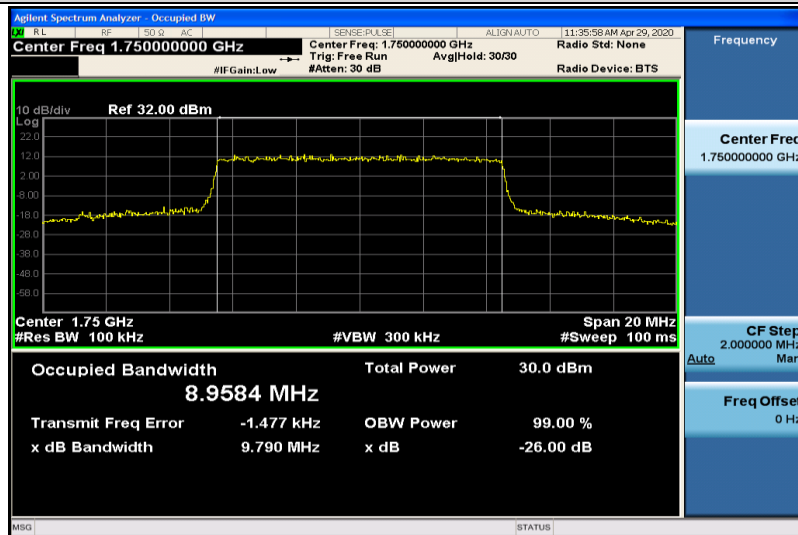

Band4-10MHz-QPSK-20000-50RB#0-8.9854

Band4-10MHz-QPSK-20175-50RB#0-8.9890

Band4-10MHz-QPSK-20350-50RB#0-8.9566

Band4-10MHz-16QAM-20000-50RB#0-8.9733

Band4-10MHz-16QAM-20175-50RB#0-8.9862

Band4-10MHz-16QAM-20350-50RB#0-8.9584