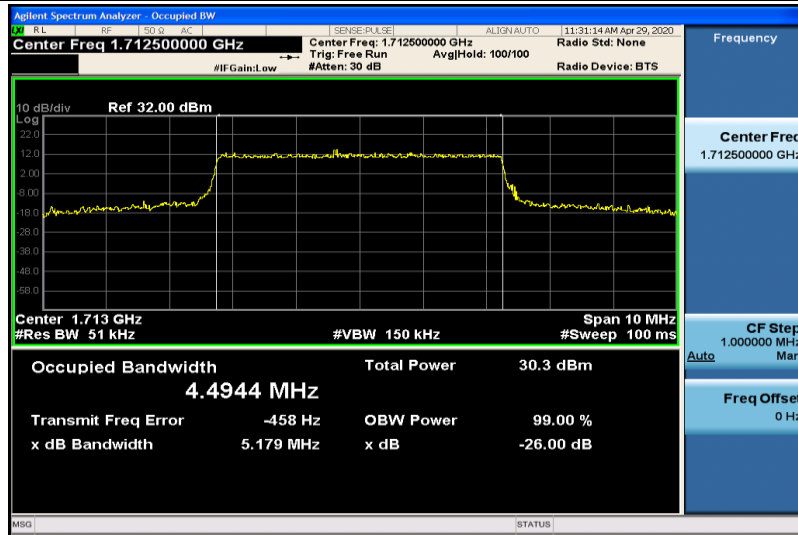

Band4-5MHz-16QAM-19975-25RB#0-4.4944