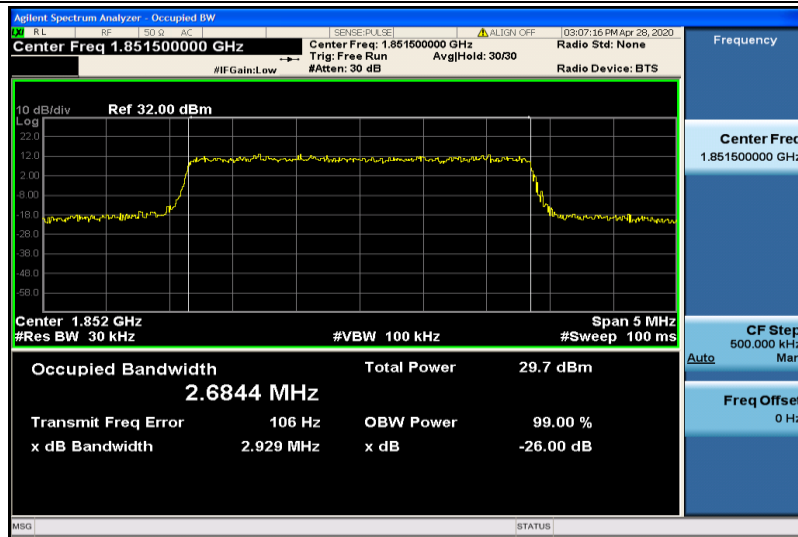

Band2-3MHz-16QAM-18615-15RB#0-2.6844