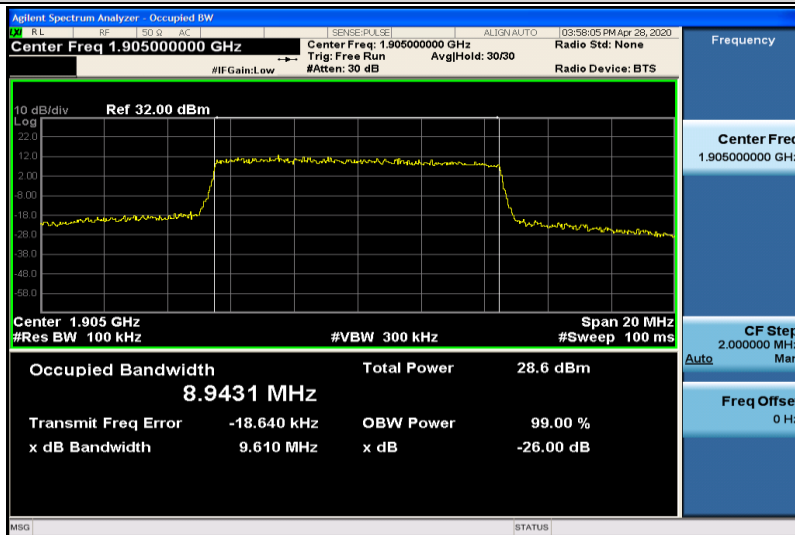

Band2-10MHz-QPSK-18650-50RB#0-8.9599

Band2-10MHz-QPSK-18900-50RB#0-8.9572

Band2-10MHz-QPSK-19150-50RB#0-8.9409

Band2-10MHz-16QAM-18650-50RB#0-8.9452

Band2-10MHz-16QAM-18900-50RB#0-8.9438

Band2-10MHz-16QAM-19150-50RB#0-8.9431