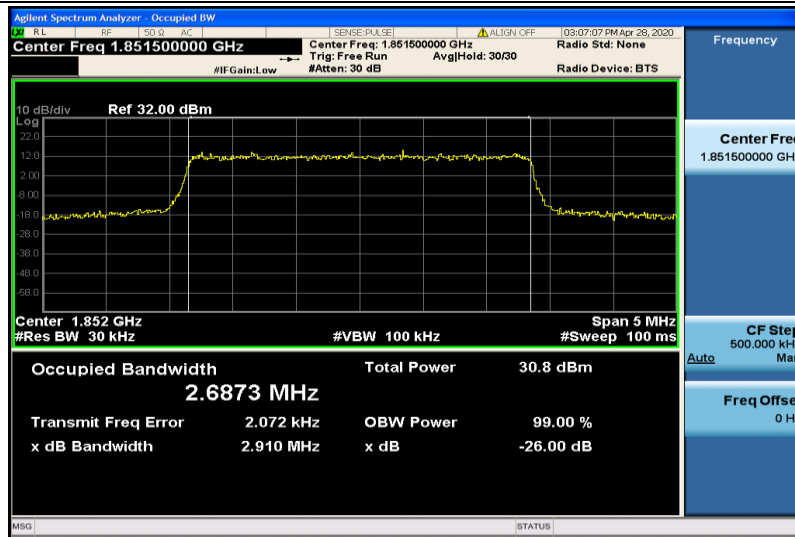

Test Graphs

Band2-1.4MHz-QPSK-18607-6RB#0-1.0831

Band2-1.4MHz-QPSK-18900-6RB#0-1.0789

Band2-1.4MHz-QPSK-19193-6RB#0-1.0842

Band2-1.4MHz-16QAM-18607-6RB#0-1.0793

Band2-1.4MHz-16QAM-18900-6RB#0-1.0832

Band2-1.4MHz-16QAM-19193-6RB#0-1.0806