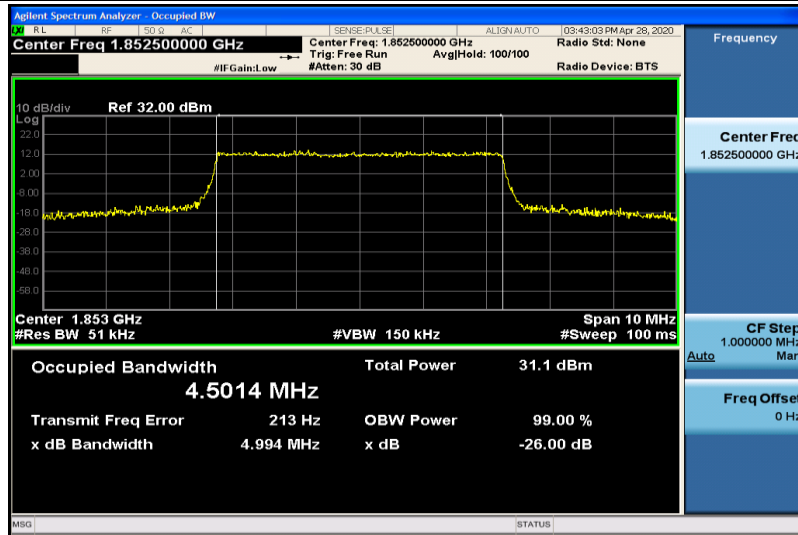

Band2-3MHz-QPSK-18615-15RB#0-2.6873

Band2-3MHz-QPSK-18900-15RB#0-2.6828

Band2-3MHz-QPSK-19185-15RB#0-2.6894

Band2-3MHz-16QAM-18615-15RB#0-2.6844

Band2-3MHz-16QAM-18900-15RB#0-2.6839

Band2-3MHz-16QAM-19185-15RB#0-2.6848