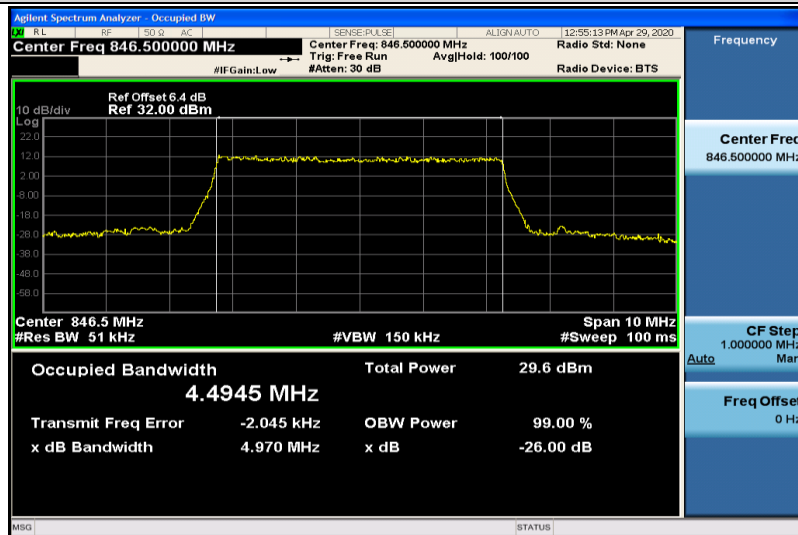

Band5-5MHz-QPSK-20625-25RB#0-4.4945