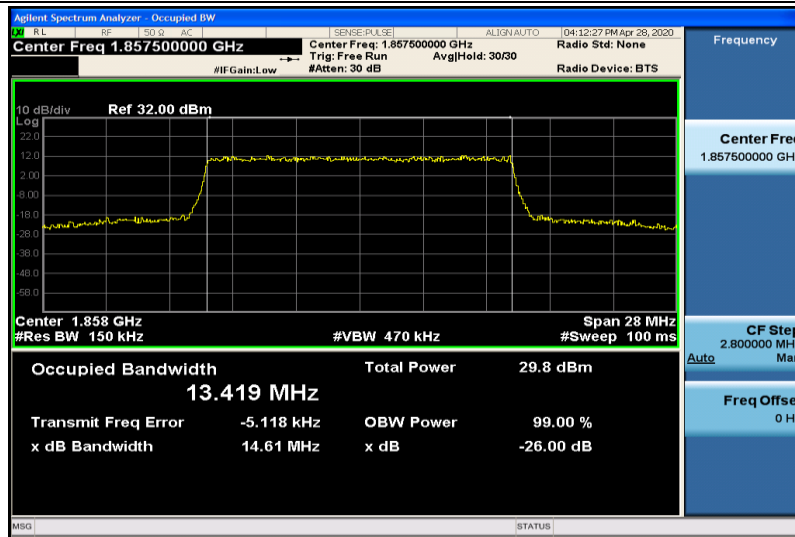

Band2-15MHz-16QAM-18675-75RB#0-13.419