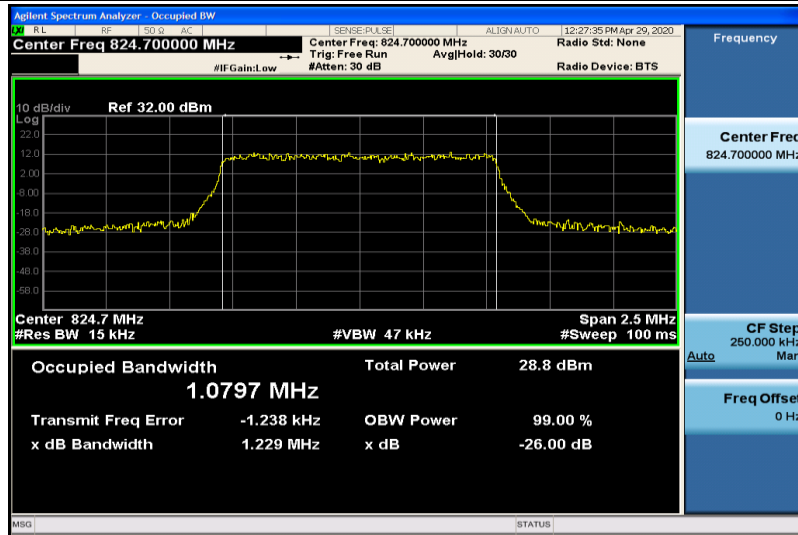

Band4-20MHz-QPSK-20050-100RB#0-17.906

Band4-20MHz-QPSK-20175-100RB#0-17.933

Band4-20MHz-QPSK-20300-100RB#0-17.899

Band4-20MHz-16QAM-20050-100RB#0-17.953

Band4-20MHz-16QAM-20175-100RB#0-17.918

Band4-20MHz-16QAM-20300-100RB#0-17.930