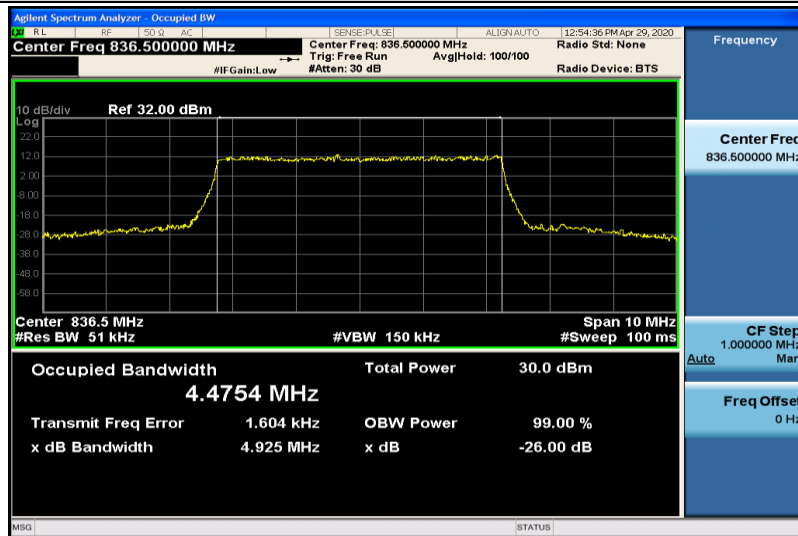

Band5-5MHz-QPSK-20525-25RB#0-4.4754