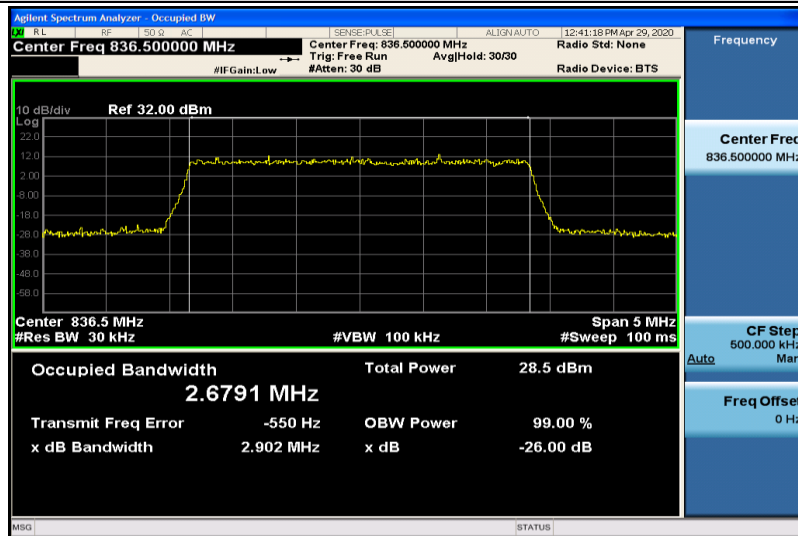

Band5-3MHz-QPSK-20415-15RB#0-2.6784

Band5-3MHz-QPSK-20525-15RB#0-2.6844

Band5-3MHz-QPSK-20635-15RB#0-2.6856

Band5-3MHz-16QAM-20415-15RB#0-2.6815

Band5-3MHz-16QAM-20525-15RB#0-2.6791

Band5-3MHz-16QAM-20635-15RB#0-2.6846