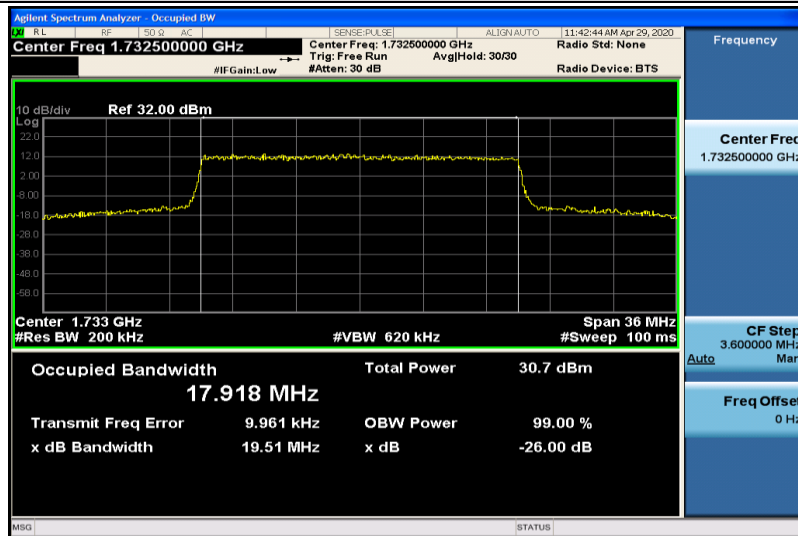

Band4-20MHz-QPSK-20050-100RB#0-17.906

Band4-20MHz-QPSK-20175-100RB#0-17.933

Band4-20MHz-QPSK-20300-100RB#0-17.899

Band4-20MHz-16QAM-20050-100RB#0-17.953

Band4-20MHz-16QAM-20175-100RB#0-17.918

Band4-20MHz-16QAM-20300-100RB#0-17.930