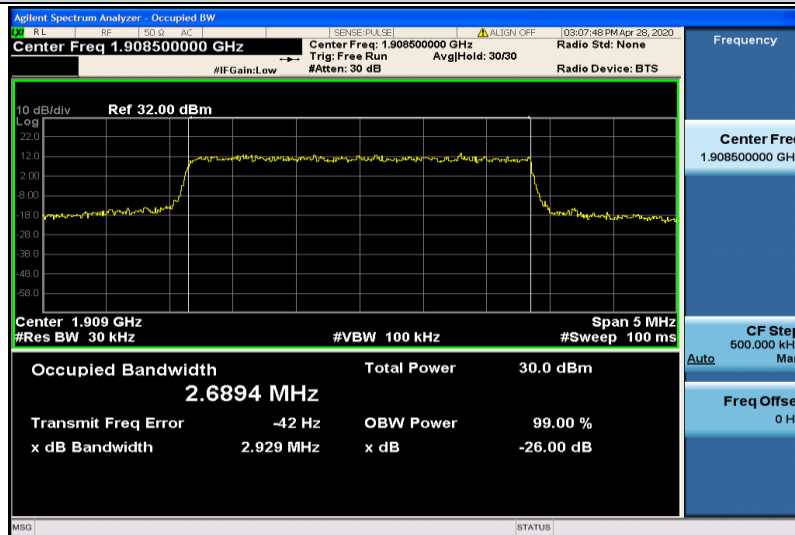

Band2-3MHz-QPSK-19185-15RB#0-2.6894