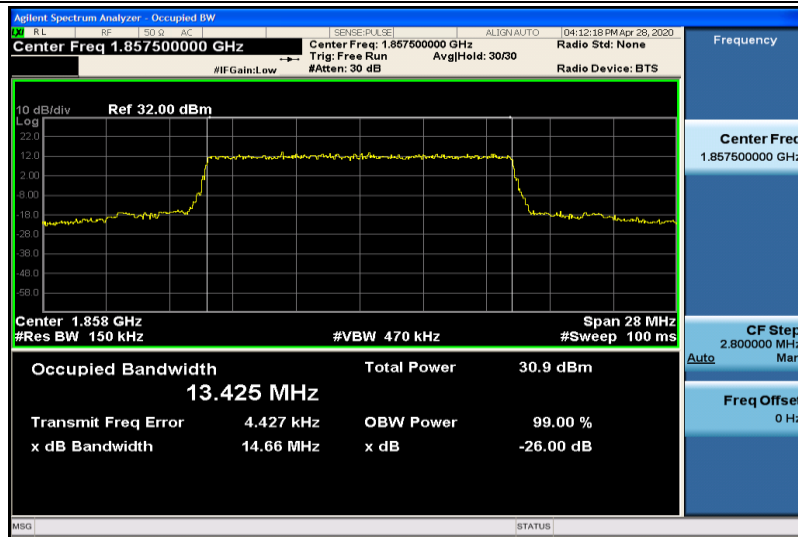

Band2-10MHz-QPSK-18650-50RB#0-8.9599

Band2-10MHz-QPSK-18900-50RB#0-8.9572

Band2-10MHz-QPSK-19150-50RB#0-8.9409

Band2-10MHz-16QAM-18650-50RB#0-8.9452

Band2-10MHz-16QAM-18900-50RB#0-8.9438

Band2-10MHz-16QAM-19150-50RB#0-8.9431