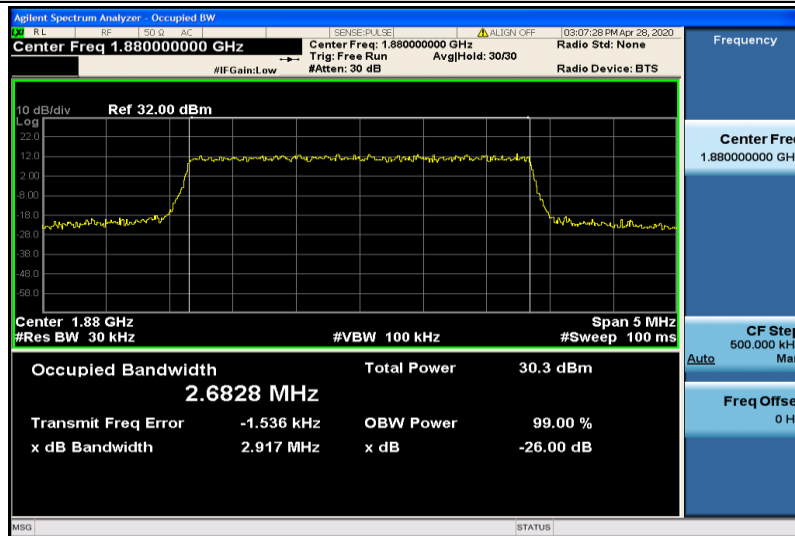

Band2-3MHz-QPSK-18900-15RB#0-2.6828