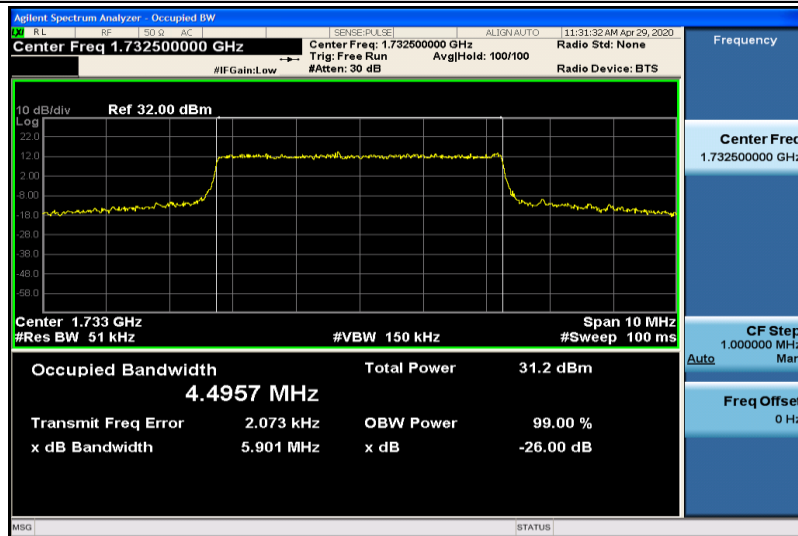

Band4-5MHz-QPSK-17325-25RB#0-4.4957