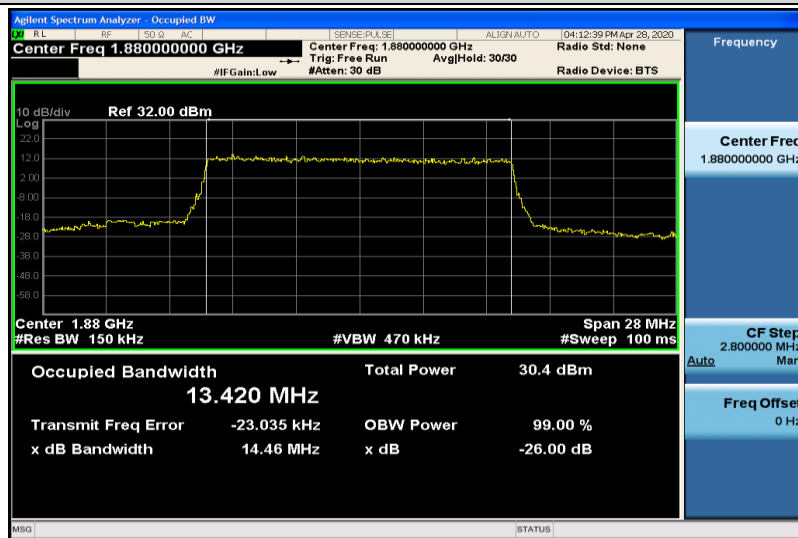

Band2-15MHz-QPSK-18900-75RB#0-13.420