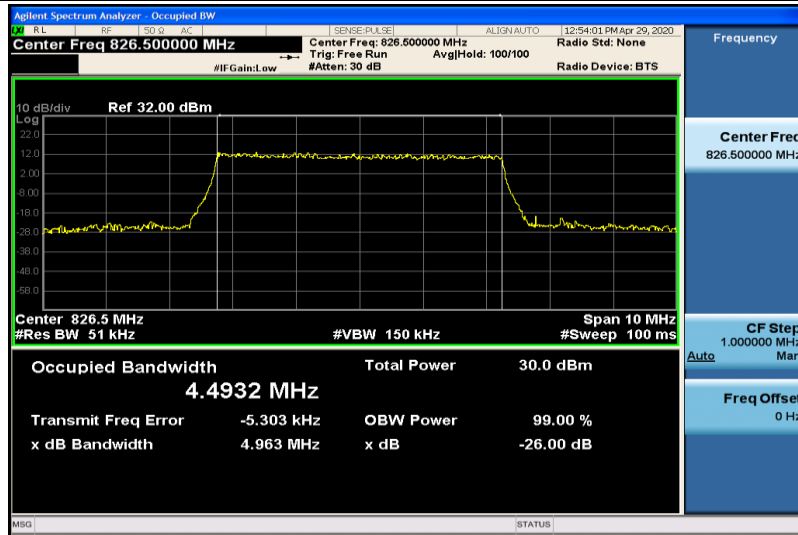

Band5-3MHz-QPSK-20415-15RB#0-2.6784

Band5-3MHz-QPSK-20525-15RB#0-2.6844

Band5-3MHz-QPSK-20635-15RB#0-2.6856

Band5-3MHz-16QAM-20415-15RB#0-2.6815

Band5-3MHz-16QAM-20525-15RB#0-2.6791

Band5-3MHz-16QAM-20635-15RB#0-2.6846