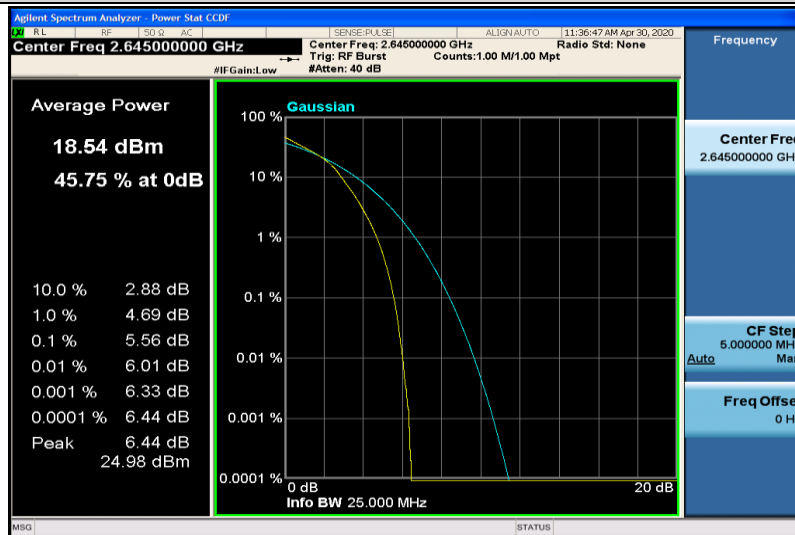

Band41-20MHz-16QAM-41140-100RB#0