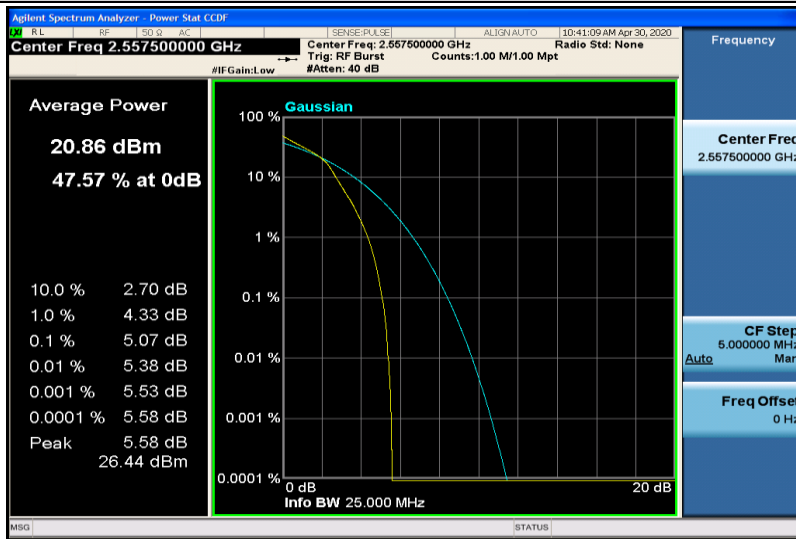

Band41-5MHz-QPSK-40740-25RB#0

Band41-5MHz-QPSK-41215-1RB#0

Band41-5MHz-QPSK-41215-25RB#0

Band41-5MHz-16QAM-40265-1RB#0

Band41-5MHz-16QAM-40265-25RB#0

Band41-5MHz-16QAM-40740-1RB#0

Band41-5MHz-16QAM-40740-25RB#0