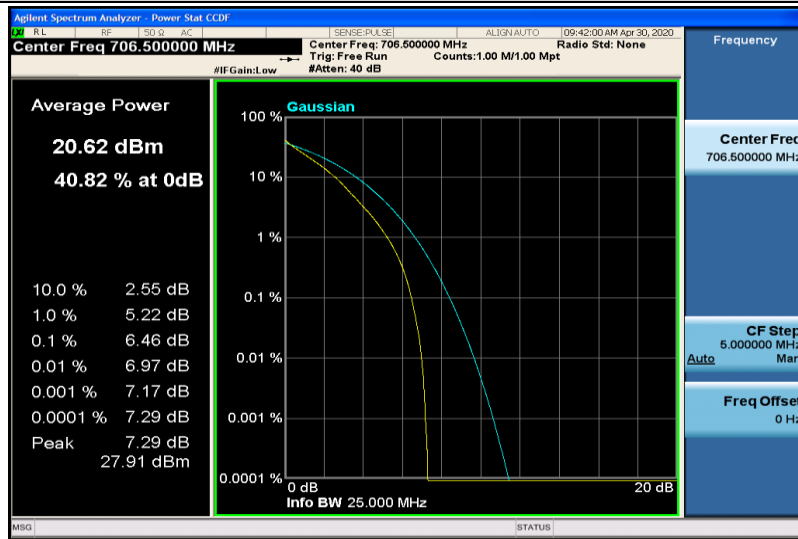

Band17-5MHz-QPSK-23755-25RB#0