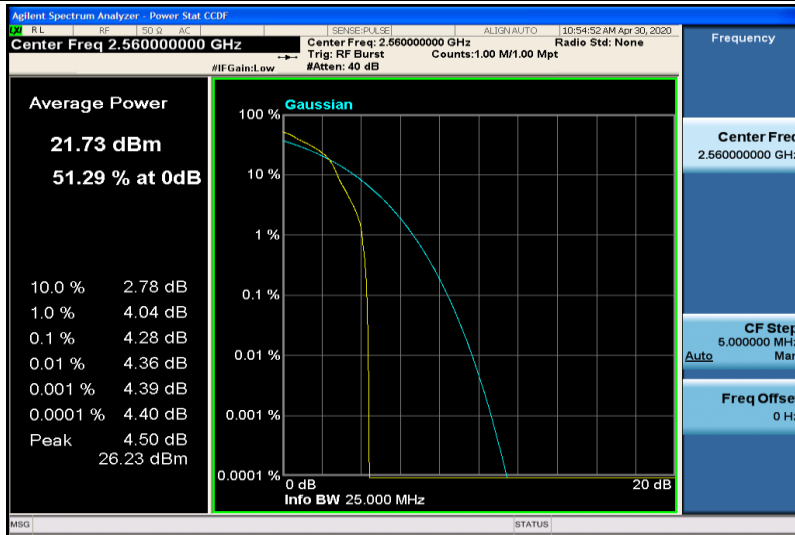

Band41-10MHz-16QAM-40290-1RB#0