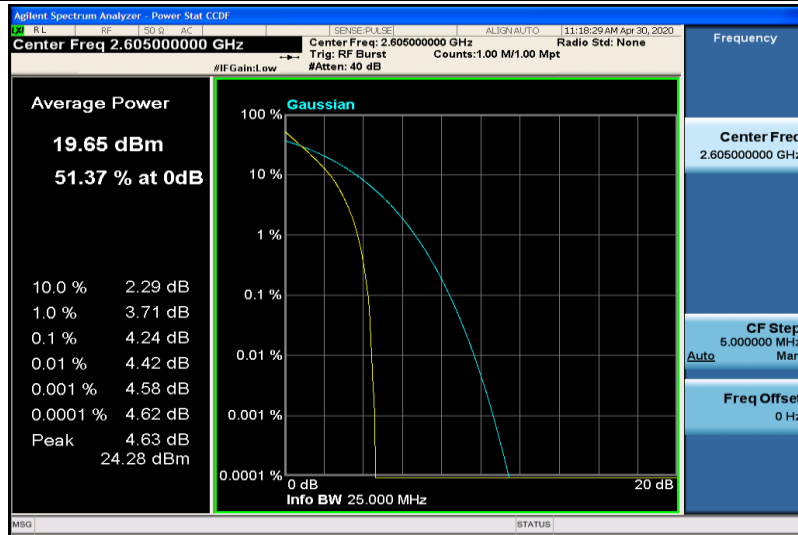

Band41-15MHz-QPSK-40740-75RB#0