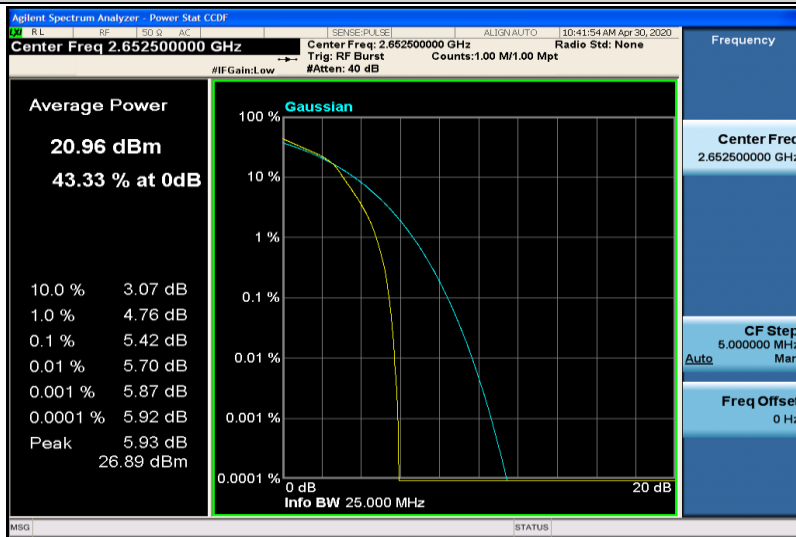

Band41-5MHz-16QAM-41215-25RB#0