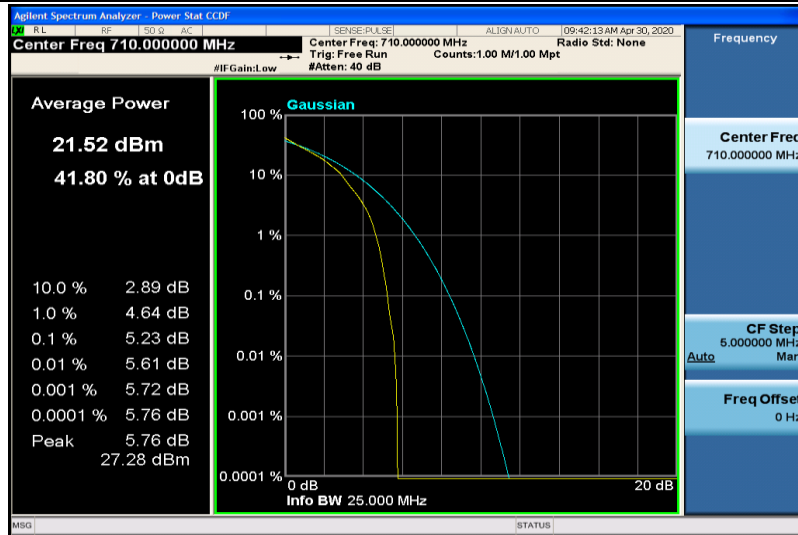

Band17-5MHz-QPSK-23790-1RB#0