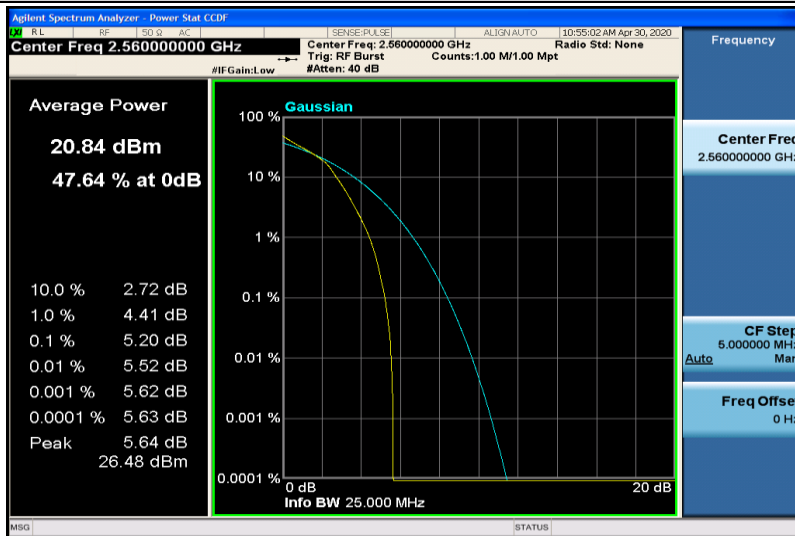

Band41-10MHz-16QAM-40290-50RB#0