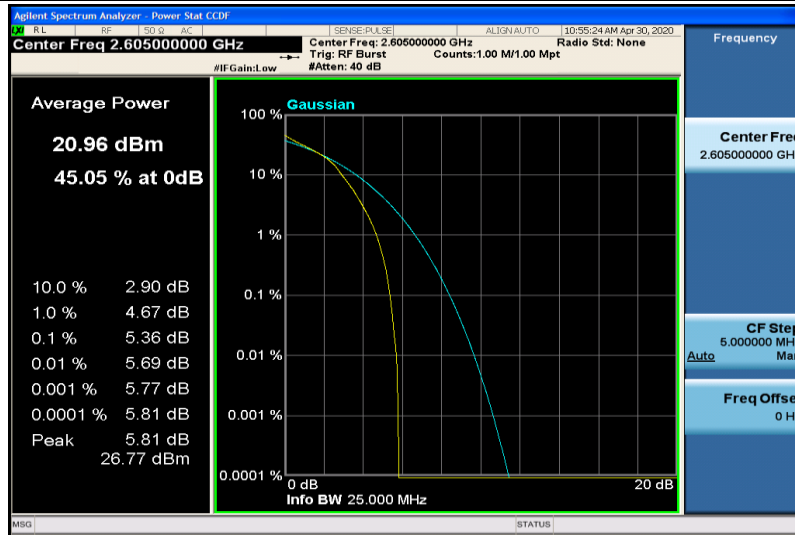

Band41-10MHz-QPSK-41190-50RB#0

Band41-10MHz-16QAM-40290-1RB#0

Band41-10MHz-16QAM-40290-50RB#0

Band41-10MHz-16QAM-40740-1RB#0

Band41-10MHz-16QAM-40740-50RB#0

Band41-10MHz-16QAM-41190-1RB#0

Band41-10MHz-16QAM-41190-50RB#0