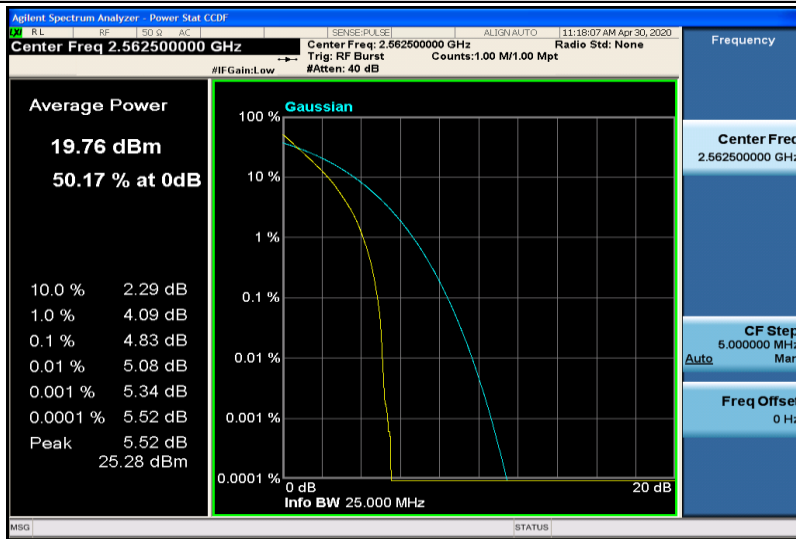

Band41-15MHz-QPSK-40315-75RB#0