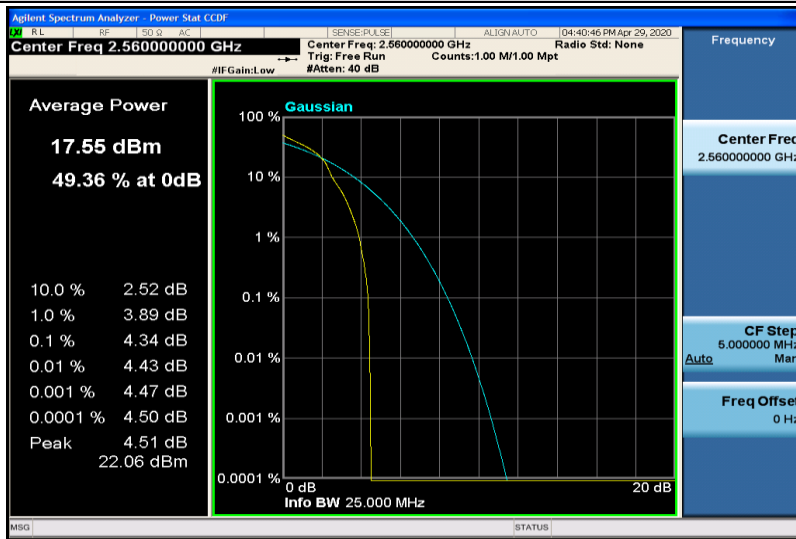

Band7-20MHz-QPSK-21350-1RB#0

Band7-20MHz-QPSK-21350-100RB#0

Band7-20MHz-16QAM-20850-1RB#0

Band7-20MHz-16QAM-20850-100RB#0

Band7-20MHz-16QAM-21100-1RB#0

Band7-20MHz-16QAM-21100-100RB#0

Band7-20MHz-16QAM-21350-1RB#0