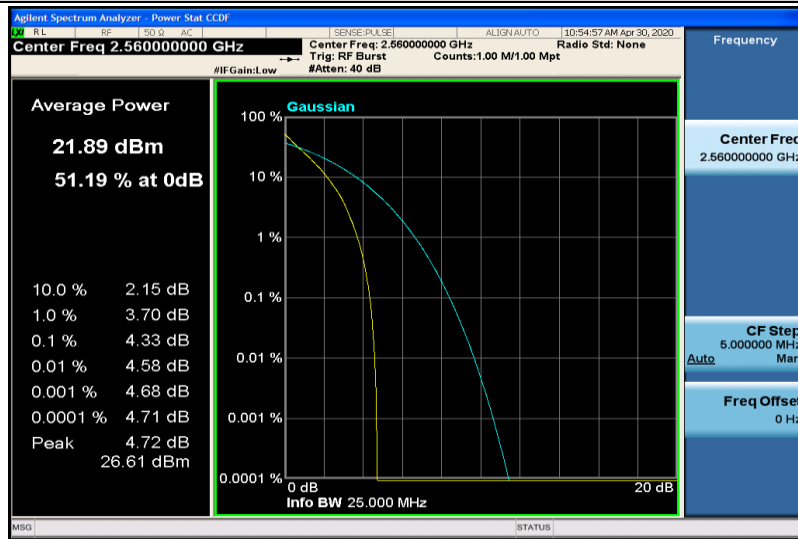

Band41-10MHz-QPSK-40290-50RB#0