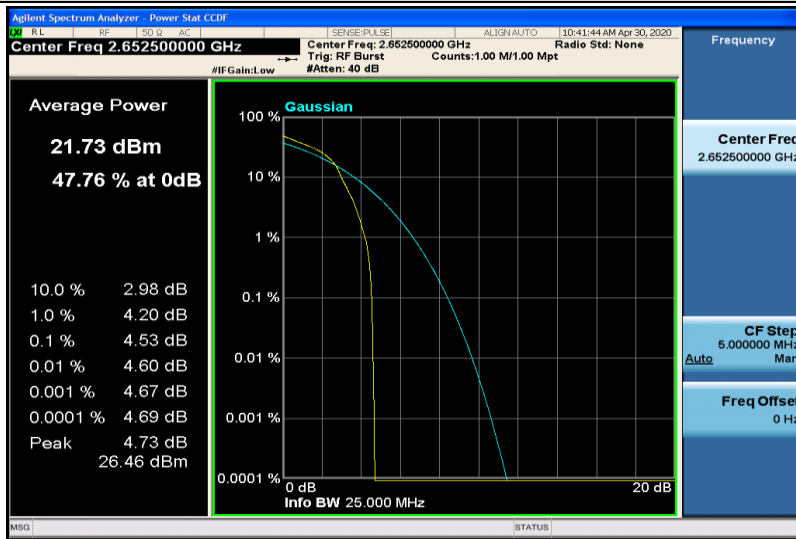

Band41-5MHz-QPSK-40740-25RB#0

Band41-5MHz-QPSK-41215-1RB#0

Band41-5MHz-QPSK-41215-25RB#0

Band41-5MHz-16QAM-40265-1RB#0

Band41-5MHz-16QAM-40265-25RB#0

Band41-5MHz-16QAM-40740-1RB#0

Band41-5MHz-16QAM-40740-25RB#0