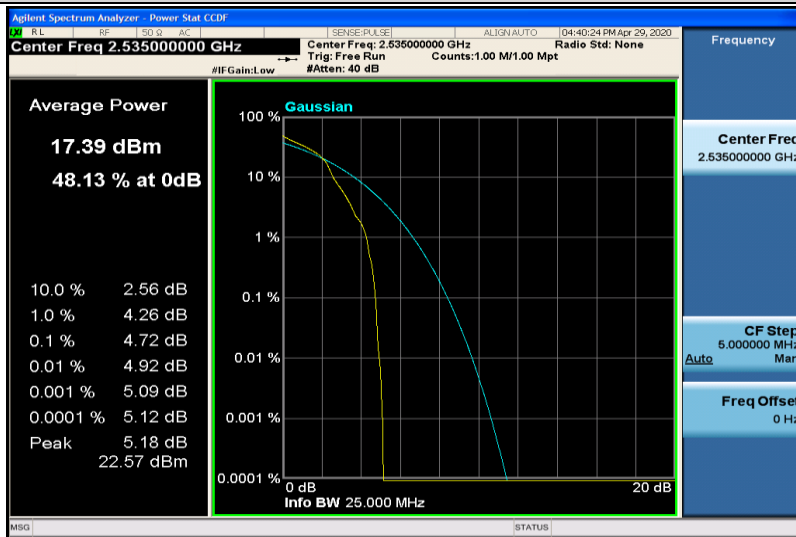

Band7-20MHz-QPSK-21350-1RB#0

Band7-20MHz-QPSK-21350-100RB#0

Band7-20MHz-16QAM-20850-1RB#0

Band7-20MHz-16QAM-20850-100RB#0

Band7-20MHz-16QAM-21100-1RB#0

Band7-20MHz-16QAM-21100-100RB#0

Band7-20MHz-16QAM-21350-1RB#0