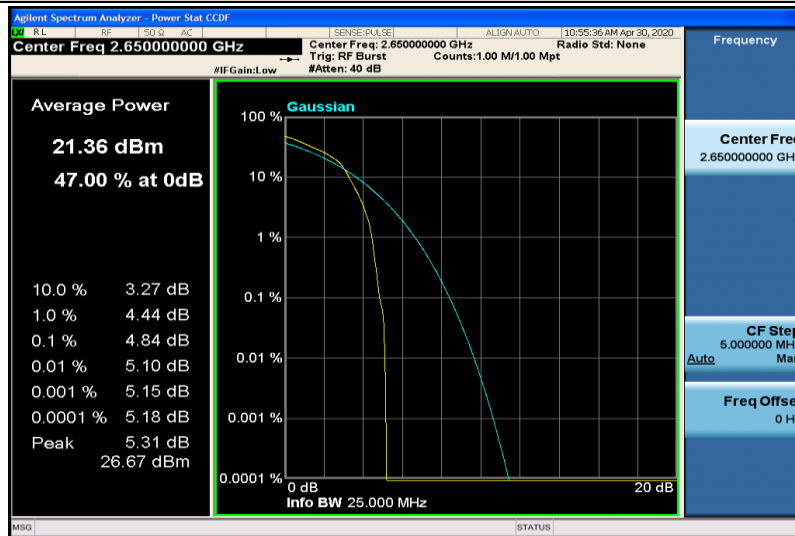

Band41-10MHz-QPSK-41190-50RB#0

Band41-10MHz-16QAM-40290-1RB#0

Band41-10MHz-16QAM-40290-50RB#0

Band41-10MHz-16QAM-40740-1RB#0

Band41-10MHz-16QAM-40740-50RB#0

Band41-10MHz-16QAM-41190-1RB#0

Band41-10MHz-16QAM-41190-50RB#0