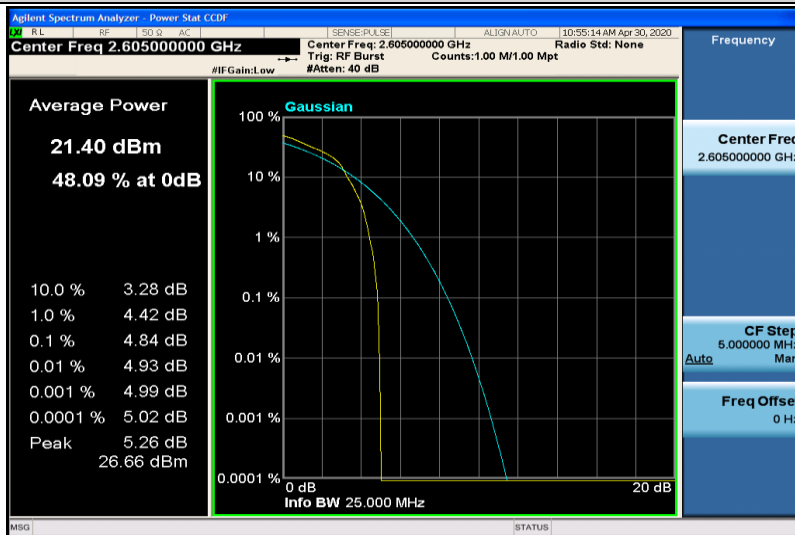

Band41-10MHz-16QAM-40740-1RB#0