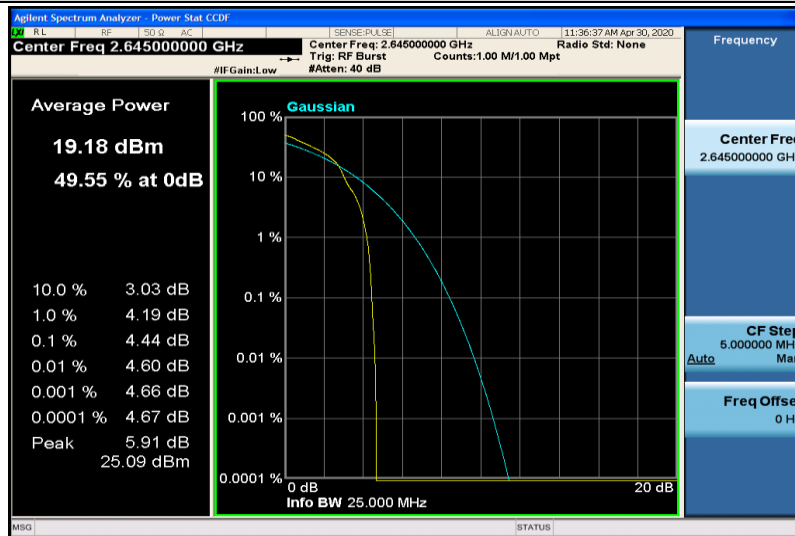

Band41-20MHz-16QAM-41140-1RB#0