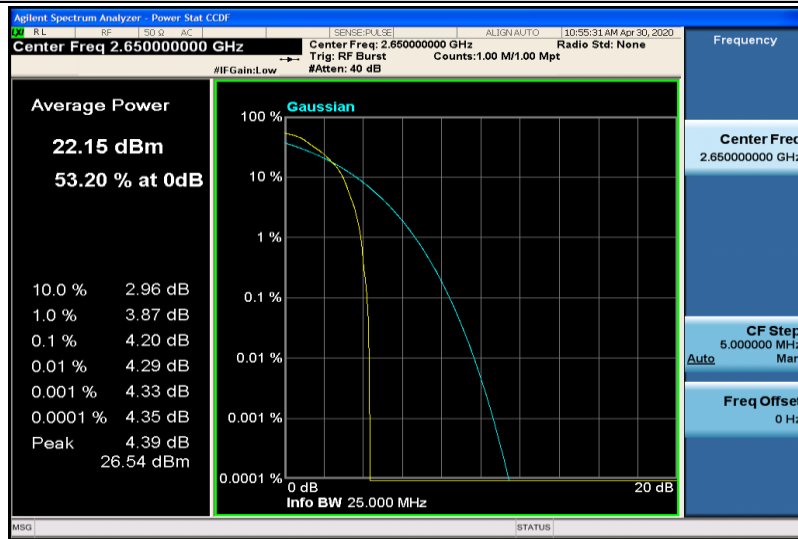

Band41-5MHz-16QAM-41215-1RB#0

Band41-5MHz-16QAM-41215-25RB#0

Band41-10MHz-QPSK-40290-1RB#0

Band41-10MHz-QPSK-40290-50RB#0

Band41-10MHz-QPSK-40740-1RB#0

Band41-10MHz-QPSK-40740-50RB#0

Band41-10MHz-QPSK-41190-1RB#0