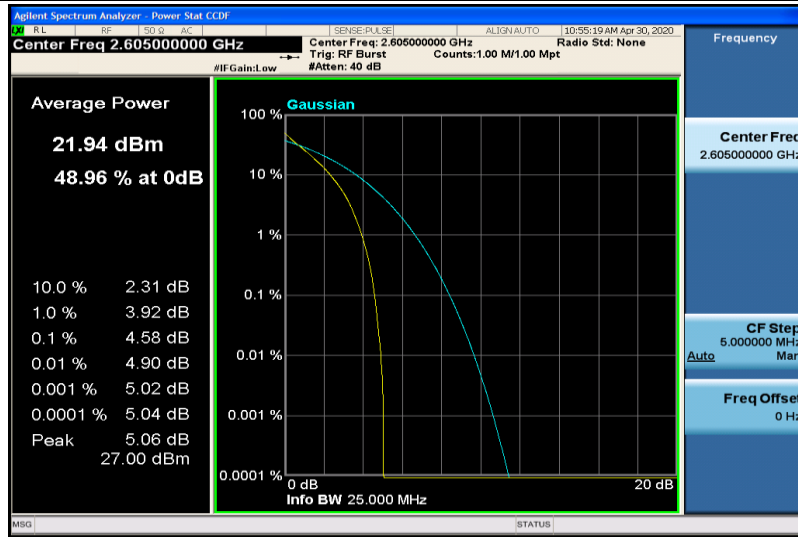

Band41-5MHz-16QAM-41215-1RB#0

Band41-5MHz-16QAM-41215-25RB#0

Band41-10MHz-QPSK-40290-1RB#0

Band41-10MHz-QPSK-40290-50RB#0

Band41-10MHz-QPSK-40740-1RB#0

Band41-10MHz-QPSK-40740-50RB#0

Band41-10MHz-QPSK-41190-1RB#0