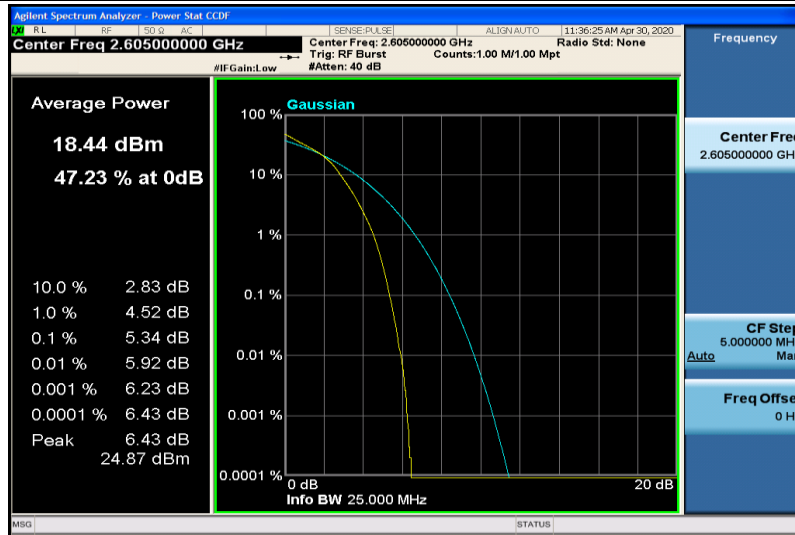

Band41-20MHz-QPSK-40740-1RB#0

Band41-20MHz-QPSK-40740-100RB#0

Band41-20MHz-QPSK-41140-1RB#0

Band41-20MHz-QPSK-41140-100RB#0

Band41-20MHz-16QAM-40340-1RB#0

Band41-20MHz-16QAM-40340-100RB#0

Band41-20MHz-16QAM-40740-1RB#0