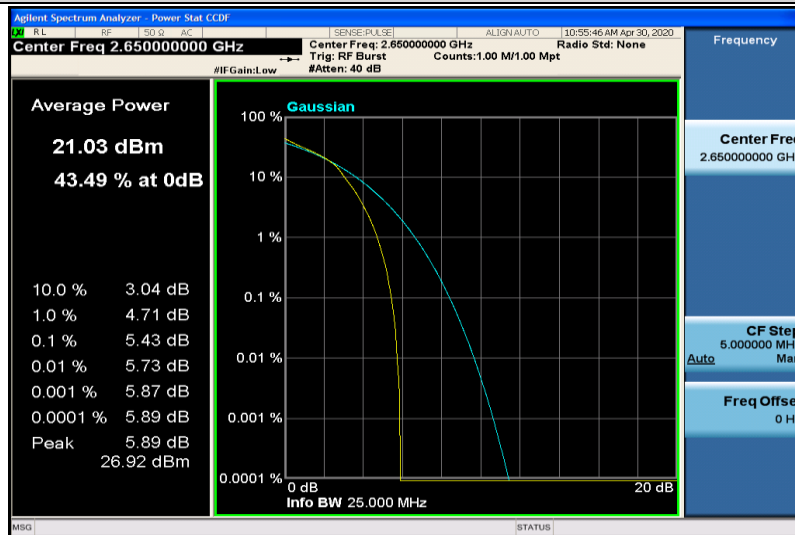

Band41-10MHz-QPSK-41190-50RB#0

Band41-10MHz-16QAM-40290-1RB#0

Band41-10MHz-16QAM-40290-50RB#0

Band41-10MHz-16QAM-40740-1RB#0

Band41-10MHz-16QAM-40740-50RB#0

Band41-10MHz-16QAM-41190-1RB#0

Band41-10MHz-16QAM-41190-50RB#0