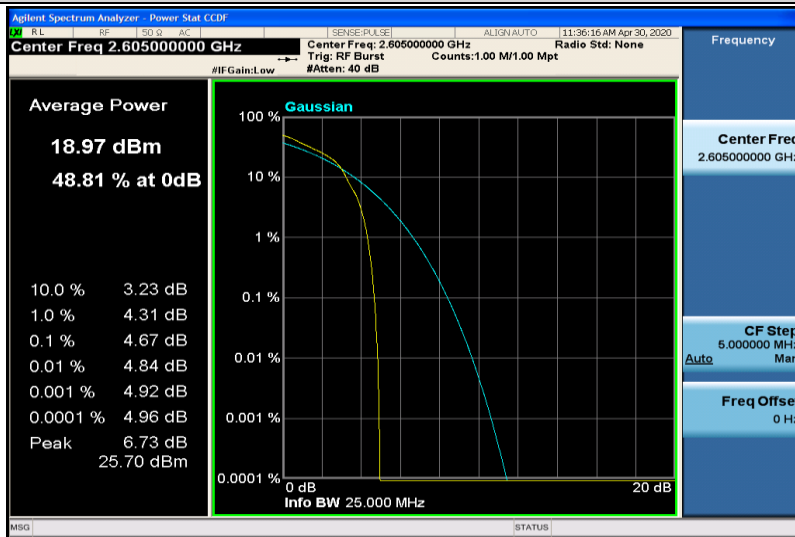

Band41-20MHz-QPSK-40740-1RB#0

Band41-20MHz-QPSK-40740-100RB#0

Band41-20MHz-QPSK-41140-1RB#0

Band41-20MHz-QPSK-41140-100RB#0

Band41-20MHz-16QAM-40340-1RB#0

Band41-20MHz-16QAM-40340-100RB#0

Band41-20MHz-16QAM-40740-1RB#0