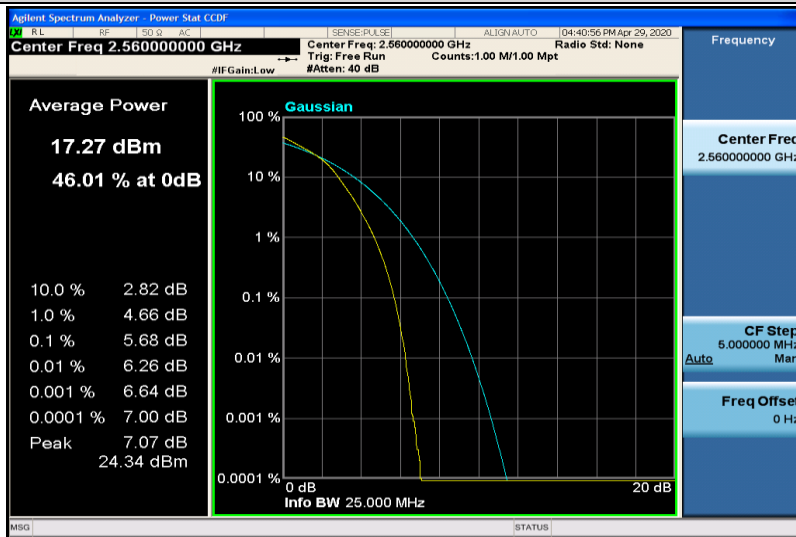

Band7-20MHz-QPSK-21350-1RB#0

Band7-20MHz-QPSK-21350-100RB#0

Band7-20MHz-16QAM-20850-1RB#0

Band7-20MHz-16QAM-20850-100RB#0

Band7-20MHz-16QAM-21100-1RB#0

Band7-20MHz-16QAM-21100-100RB#0

Band7-20MHz-16QAM-21350-1RB#0