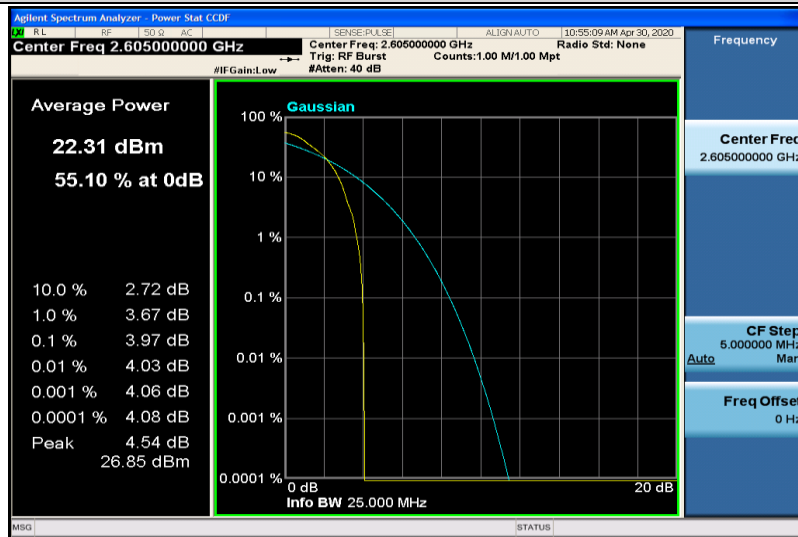

Band41-5MHz-16QAM-41215-1RB#0

Band41-5MHz-16QAM-41215-25RB#0

Band41-10MHz-QPSK-40290-1RB#0

Band41-10MHz-QPSK-40290-50RB#0

Band41-10MHz-QPSK-40740-1RB#0

Band41-10MHz-QPSK-40740-50RB#0

Band41-10MHz-QPSK-41190-1RB#0