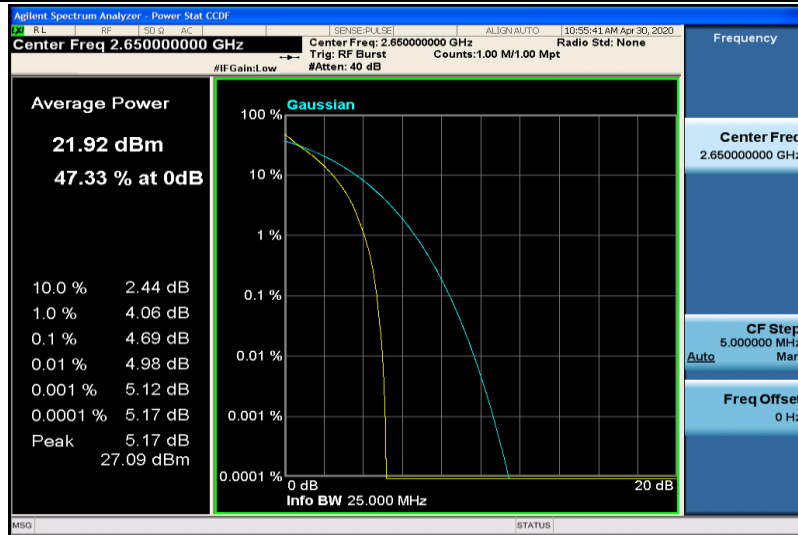

Band41-5MHz-16QAM-41215-1RB#0

Band41-5MHz-16QAM-41215-25RB#0

Band41-10MHz-QPSK-40290-1RB#0

Band41-10MHz-QPSK-40290-50RB#0

Band41-10MHz-QPSK-40740-1RB#0

Band41-10MHz-QPSK-40740-50RB#0

Band41-10MHz-QPSK-41190-1RB#0