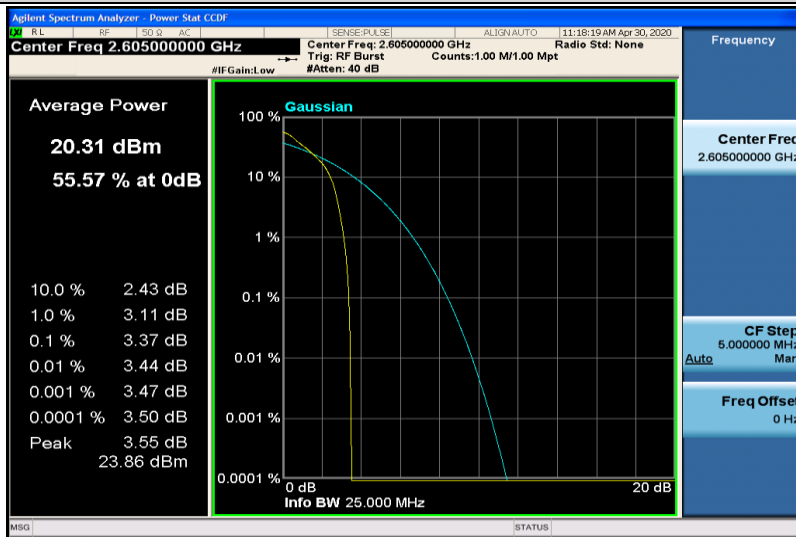

Band41-15MHz-QPSK-40740-1RB#0