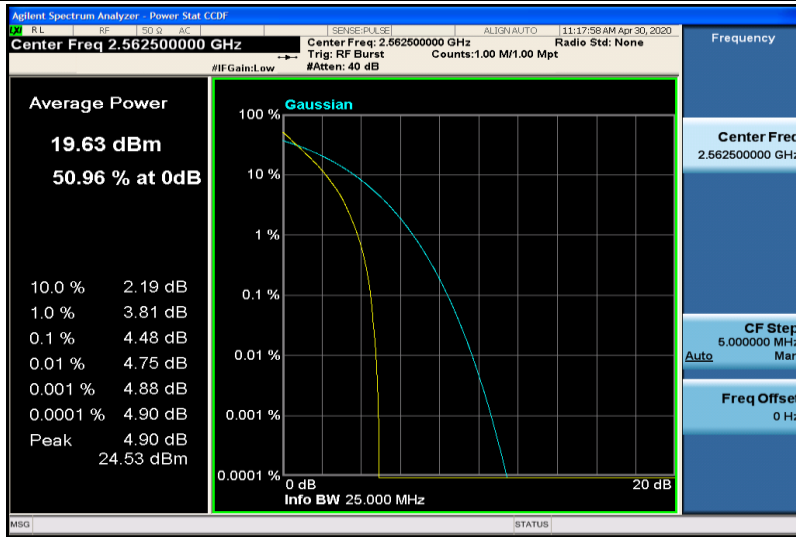

Band41-10MHz-QPSK-41190-50RB#0

Band41-10MHz-16QAM-40290-1RB#0

Band41-10MHz-16QAM-40290-50RB#0

Band41-10MHz-16QAM-40740-1RB#0

Band41-10MHz-16QAM-40740-50RB#0

Band41-10MHz-16QAM-41190-1RB#0

Band41-10MHz-16QAM-41190-50RB#0