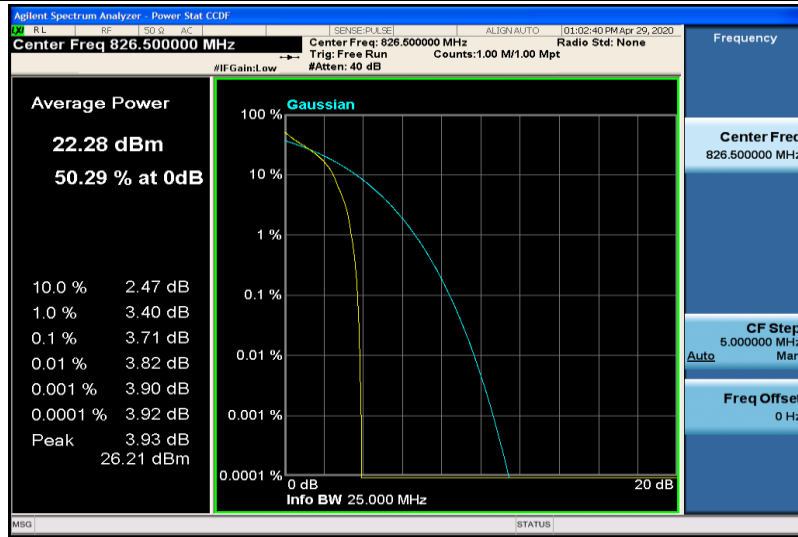

Band5-3MHz-16QAM-20525-1RB#0

Band5-3MHz-16QAM-20525-15RB#0

Band5-3MHz-16QAM-20635-1RB#0

Band5-3MHz-16QAM-20635-15RB#0

Band5-5MHz-QPSK-20425-1RB#0

Band5-5MHz-QPSK-20425-25RB#0

Band5-5MHz-QPSK-20525-1RB#0

Band5-5MHz-QPSK-20525-25RB#0