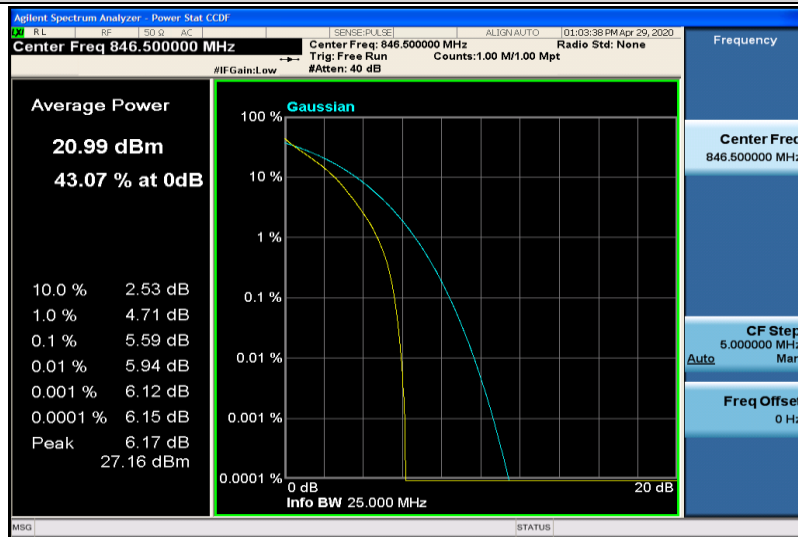

Band5-5MHz-QPSK-20625-1RB#0

Band5-5MHz-QPSK-20625-25RB#0