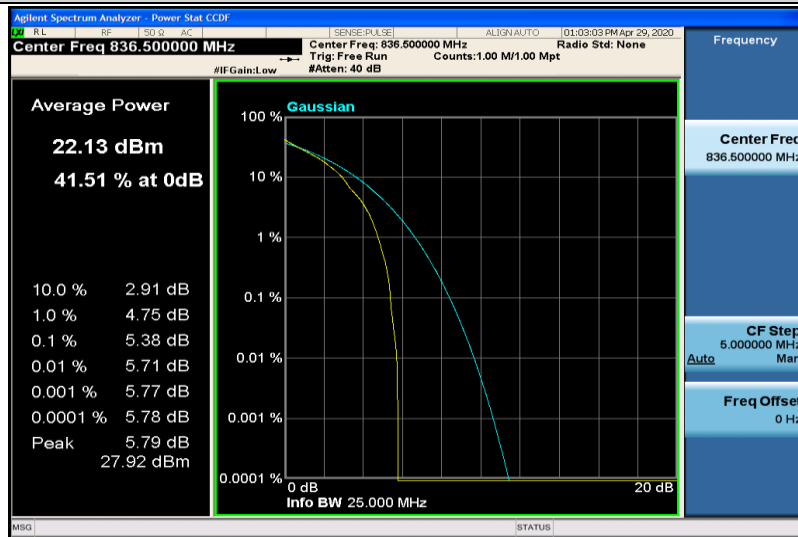

Band5-3MHz-16QAM-20525-1RB#0

Band5-3MHz-16QAM-20525-15RB#0

Band5-3MHz-16QAM-20635-1RB#0

Band5-3MHz-16QAM-20635-15RB#0

Band5-5MHz-QPSK-20425-1RB#0

Band5-5MHz-QPSK-20425-25RB#0

Band5-5MHz-QPSK-20525-1RB#0

Band5-5MHz-QPSK-20525-25RB#0