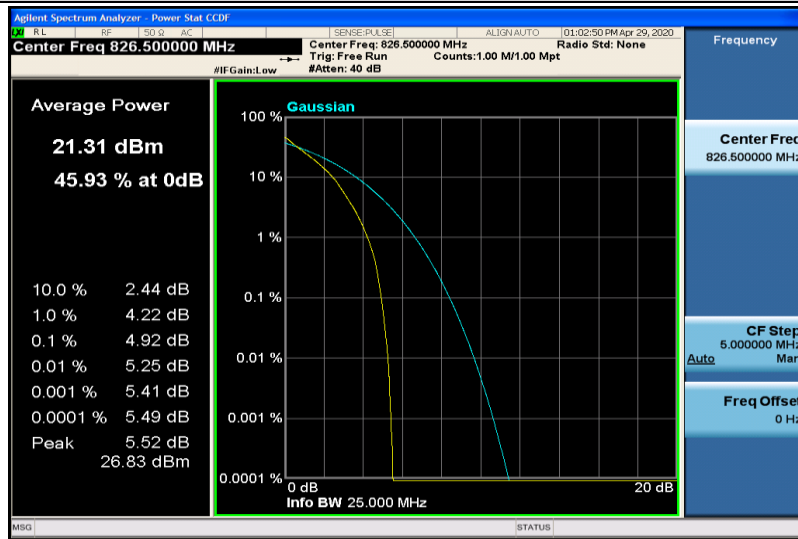

Band5-3MHz-16QAM-20525-1RB#0

Band5-3MHz-16QAM-20525-15RB#0

Band5-3MHz-16QAM-20635-1RB#0

Band5-3MHz-16QAM-20635-15RB#0

Band5-5MHz-QPSK-20425-1RB#0

Band5-5MHz-QPSK-20425-25RB#0

Band5-5MHz-QPSK-20525-1RB#0

Band5-5MHz-QPSK-20525-25RB#0