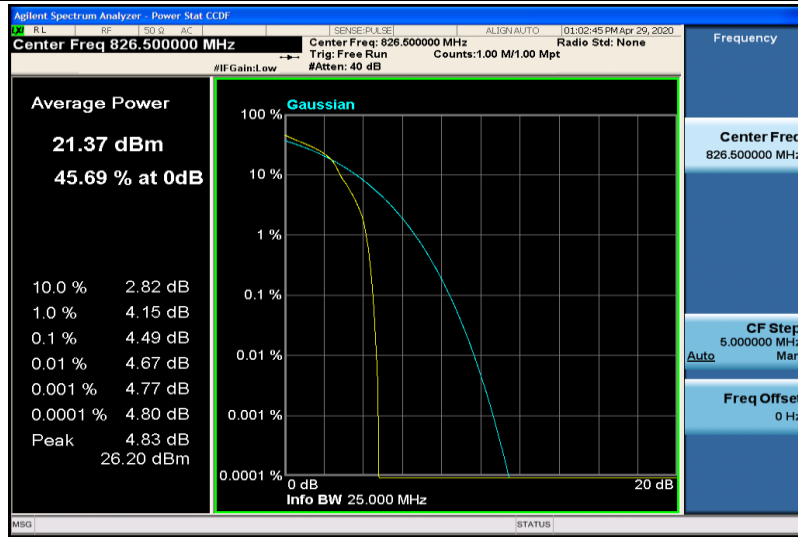

Band5-5MHz-QPSK-20625-25RB#0

Band5-5MHz-16QAM-20425-1RB#0