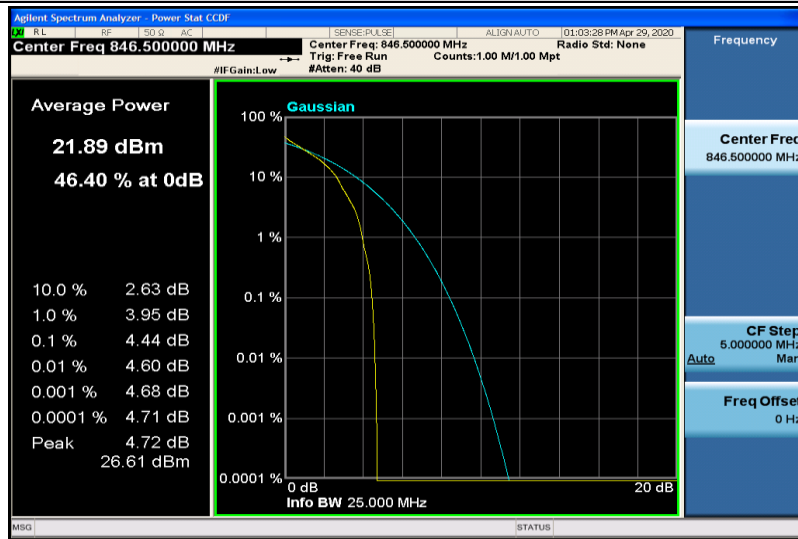

Band5-3MHz-16QAM-20525-1RB#0

Band5-3MHz-16QAM-20525-15RB#0

Band5-3MHz-16QAM-20635-1RB#0

Band5-3MHz-16QAM-20635-15RB#0

Band5-5MHz-QPSK-20425-1RB#0

Band5-5MHz-QPSK-20425-25RB#0

Band5-5MHz-QPSK-20525-1RB#0

Band5-5MHz-QPSK-20525-25RB#0