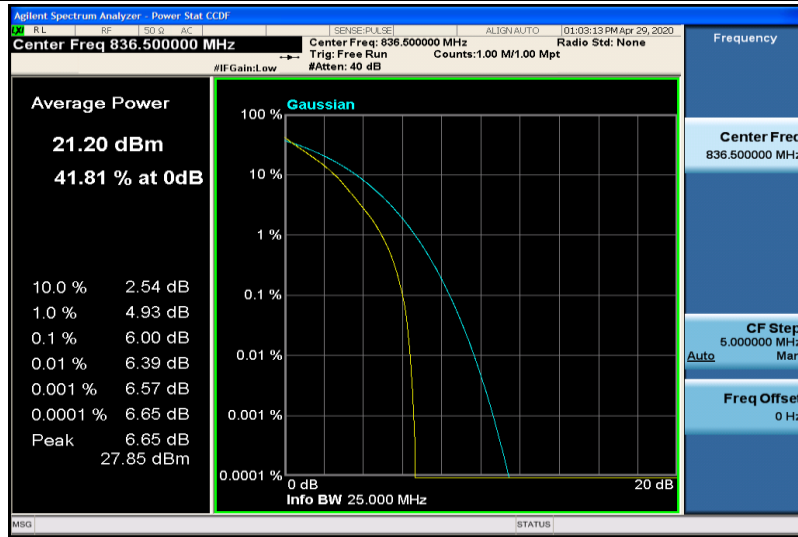

Band5-3MHz-16QAM-20525-1RB#0

Band5-3MHz-16QAM-20525-15RB#0

Band5-3MHz-16QAM-20635-1RB#0

Band5-3MHz-16QAM-20635-15RB#0

Band5-5MHz-QPSK-20425-1RB#0

Band5-5MHz-QPSK-20425-25RB#0

Band5-5MHz-QPSK-20525-1RB#0

Band5-5MHz-QPSK-20525-25RB#0