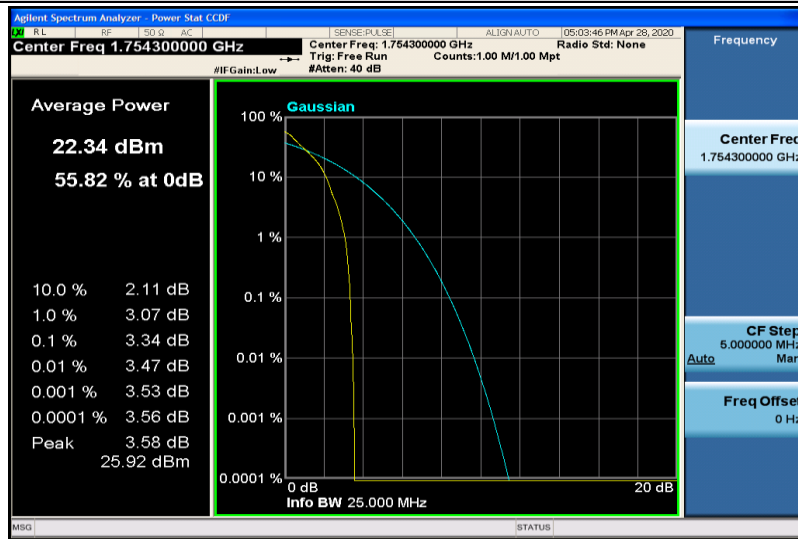

Band4-1.4MHz-QPSK-20175-6RB#0

Band4-1.4MHz-QPSK-20393-1RB#0