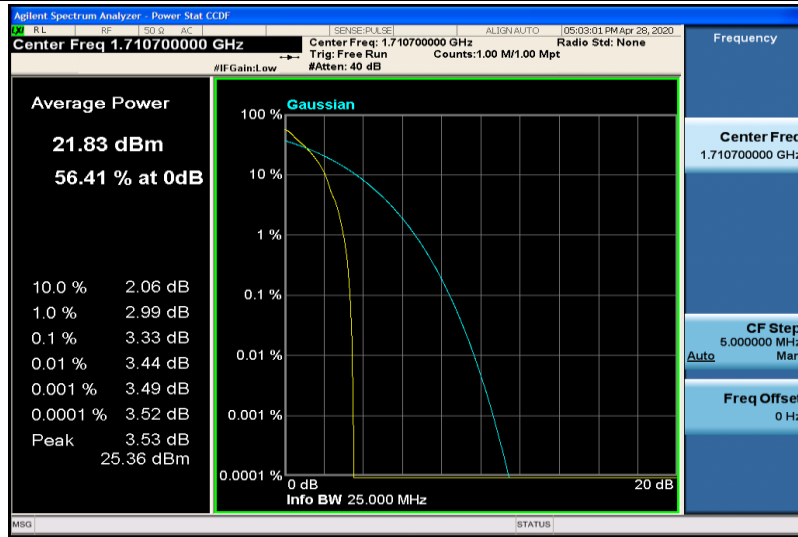

Band2-20MHz-16QAM-18700-1RB#0

Band2-20MHz-16QAM-18700-100RB#0

Band2-20MHz-16QAM-18900-1RB#0

Band2-20MHz-16QAM-18900-100RB#0

Band2-20MHz-16QAM-19100-1RB#0

Band2-20MHz-16QAM-19100-100RB#0

Band4-1.4MHz-QPSK-19957-1RB#0