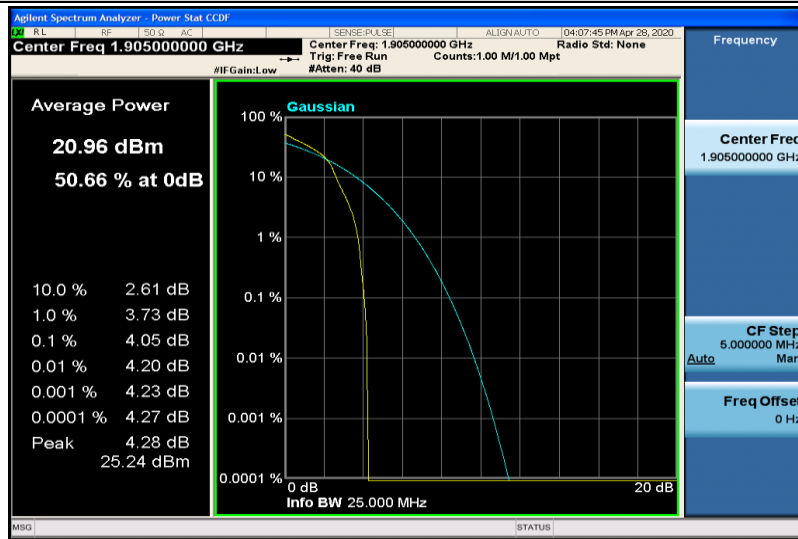

Band2-10MHz-16QAM-18900-50RB#0

Band2-10MHz-16QAM-19150-1RB#0

Band2-10MHz-16QAM-19150-50RB#0

Band2-15MHz-QPSK-18675-1RB#0

Band2-15MHz-QPSK-18675-75RB#0

Band2-15MHz-QPSK-18900-1RB#0

Band2-15MHz-QPSK-18900-75RB#0