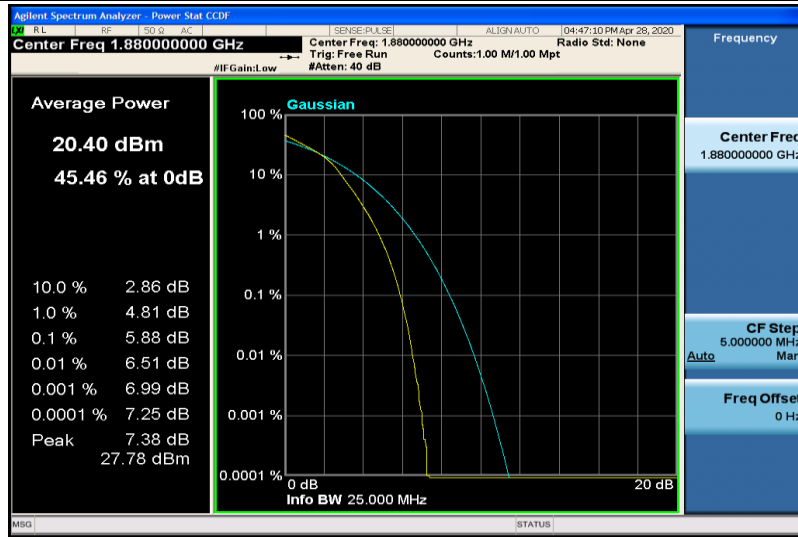

Band2-20MHz-16QAM-18700-1RB#0

Band2-20MHz-16QAM-18700-100RB#0

Band2-20MHz-16QAM-18900-1RB#0

Band2-20MHz-16QAM-18900-100RB#0

Band2-20MHz-16QAM-19100-1RB#0

Band2-20MHz-16QAM-19100-100RB#0

Band4-1.4MHz-QPSK-19957-1RB#0