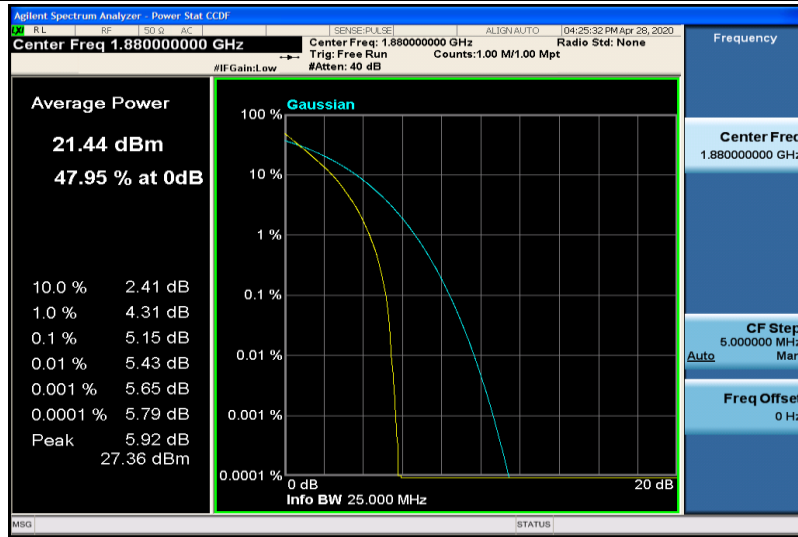

Band2-10MHz-16QAM-18900-50RB#0

Band2-10MHz-16QAM-19150-1RB#0

Band2-10MHz-16QAM-19150-50RB#0

Band2-15MHz-QPSK-18675-1RB#0

Band2-15MHz-QPSK-18675-75RB#0

Band2-15MHz-QPSK-18900-1RB#0

Band2-15MHz-QPSK-18900-75RB#0