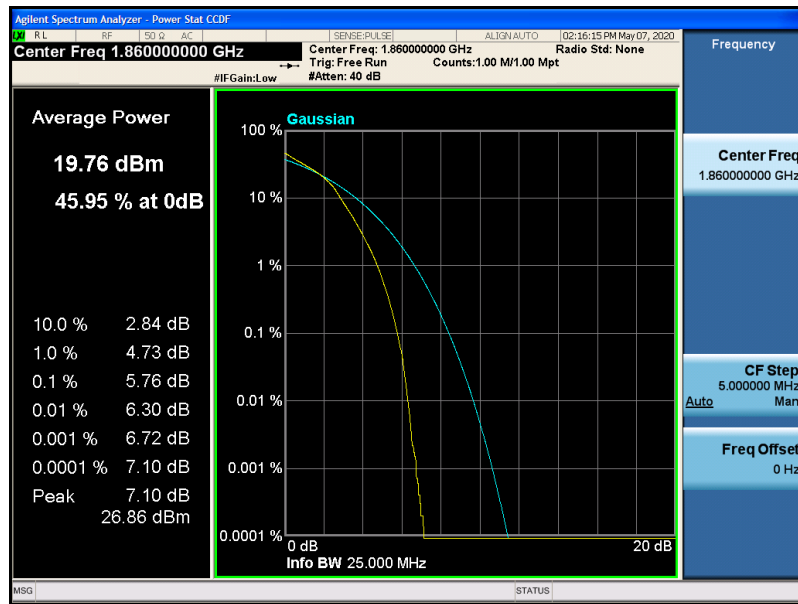

Band2-20MHz-16QAM-18700-1RB#0

Band2-20MHz-16QAM-18700-100RB#0