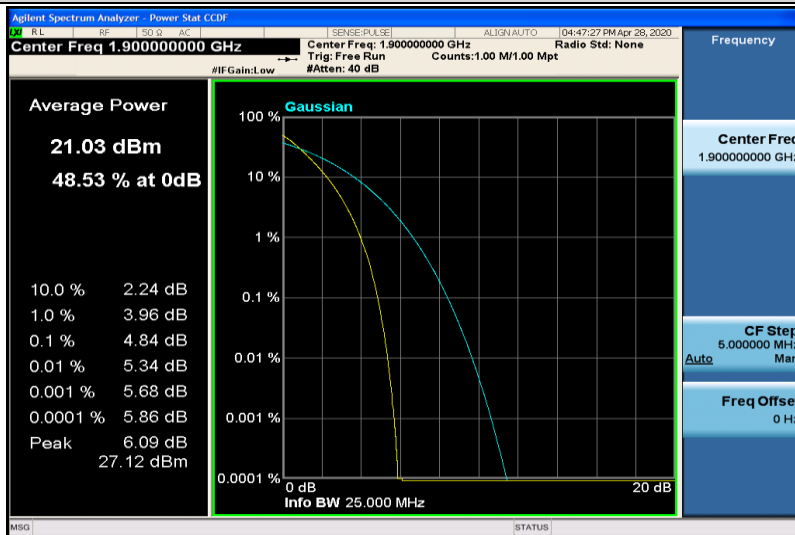

Band2-15MHz-16QAM-19125-75RB#0

Band2-20MHz-QPSK-18700-1RB#0

Band2-20MHz-QPSK-18700-100RB#0

Band2-20MHz-QPSK-18900-1RB#0

Band2-20MHz-QPSK-18900-100RB#0

Band2-20MHz-QPSK-19100-1RB#0

Band2-20MHz-QPSK-19100-100RB#0