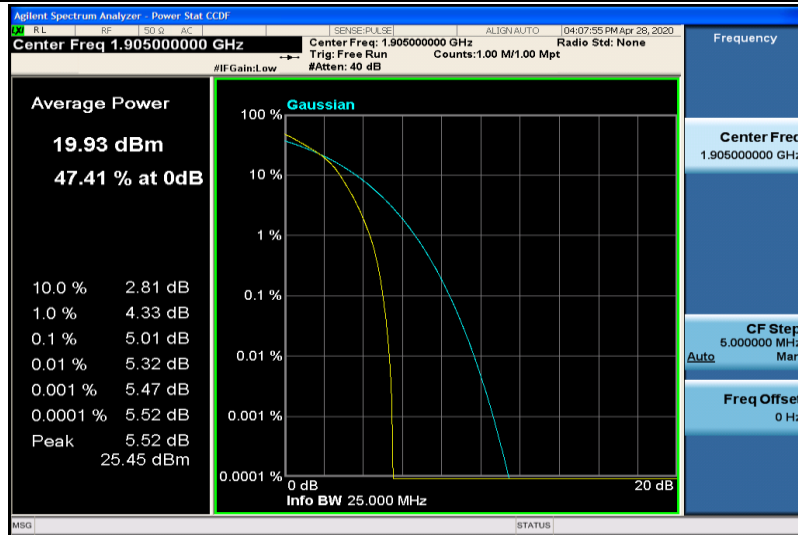

Band2-10MHz-16QAM-18900-50RB#0

Band2-10MHz-16QAM-19150-1RB#0

Band2-10MHz-16QAM-19150-50RB#0

Band2-15MHz-QPSK-18675-1RB#0

Band2-15MHz-QPSK-18675-75RB#0

Band2-15MHz-QPSK-18900-1RB#0

Band2-15MHz-QPSK-18900-75RB#0