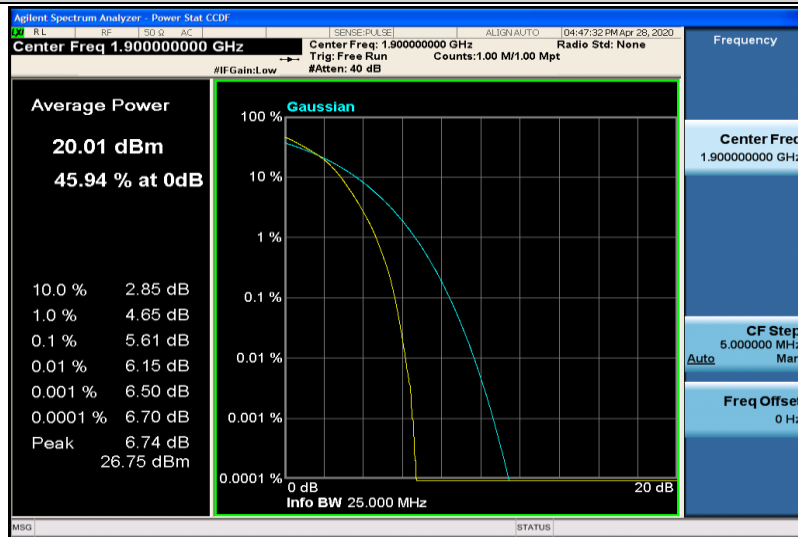

Band2-20MHz-16QAM-18700-1RB#0

Band2-20MHz-16QAM-18700-100RB#0

Band2-20MHz-16QAM-18900-1RB#0

Band2-20MHz-16QAM-18900-100RB#0

Band2-20MHz-16QAM-19100-1RB#0

Band2-20MHz-16QAM-19100-100RB#0

Band4-1.4MHz-QPSK-19957-1RB#0