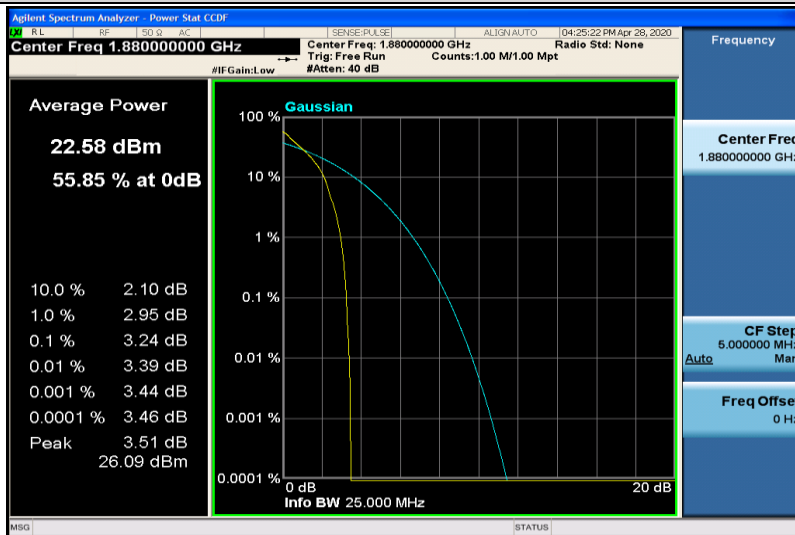

Band2-10MHz-16QAM-18900-50RB#0

Band2-10MHz-16QAM-19150-1RB#0

Band2-10MHz-16QAM-19150-50RB#0

Band2-15MHz-QPSK-18675-1RB#0

Band2-15MHz-QPSK-18675-75RB#0

Band2-15MHz-QPSK-18900-1RB#0

Band2-15MHz-QPSK-18900-75RB#0