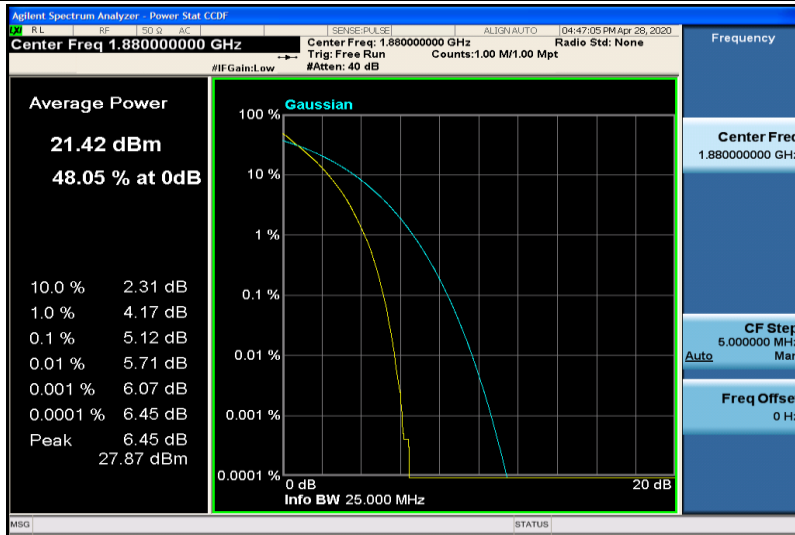

Band2-15MHz-16QAM-19125-75RB#0

Band2-20MHz-QPSK-18700-1RB#0

Band2-20MHz-QPSK-18700-100RB#0

Band2-20MHz-QPSK-18900-1RB#0

Band2-20MHz-QPSK-18900-100RB#0

Band2-20MHz-QPSK-19100-1RB#0

Band2-20MHz-QPSK-19100-100RB#0