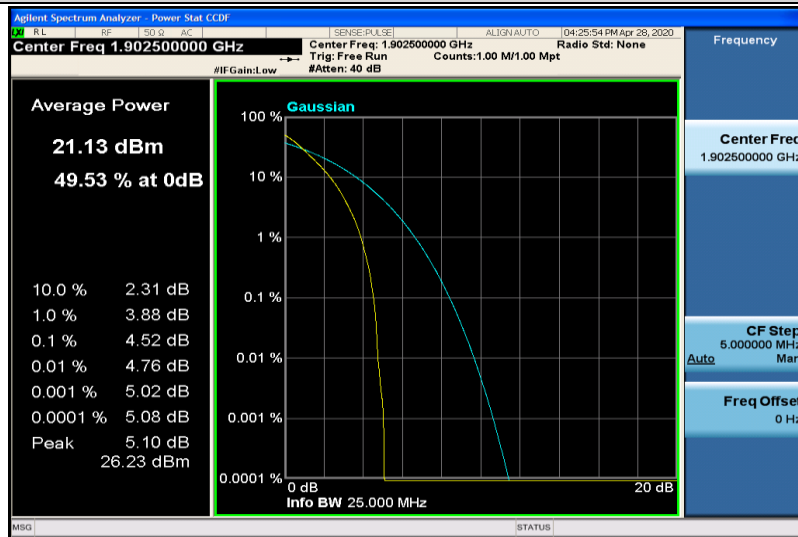

Band2-15MHz-QPSK-19125-1RB#0

Band2-15MHz-QPSK-19125-75RB#0