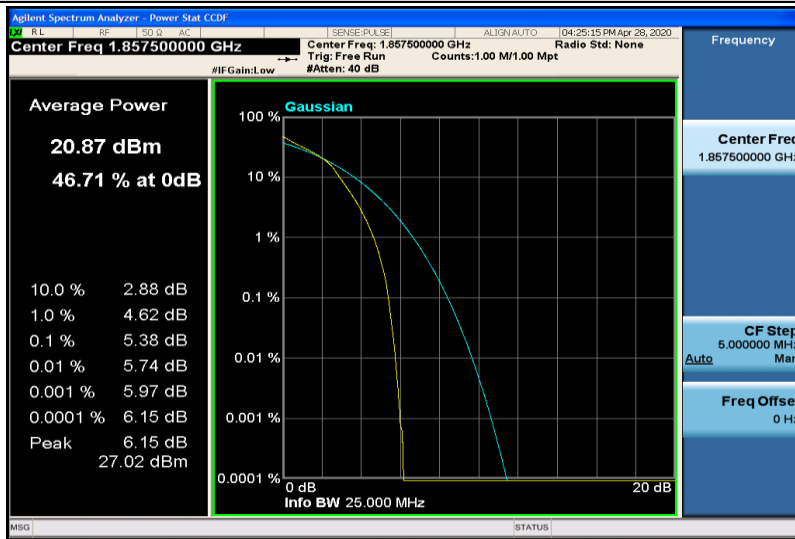

Band2-15MHz-16QAM-18675-1RB#0

Band2-15MHz-16QAM-18675-75RB#0