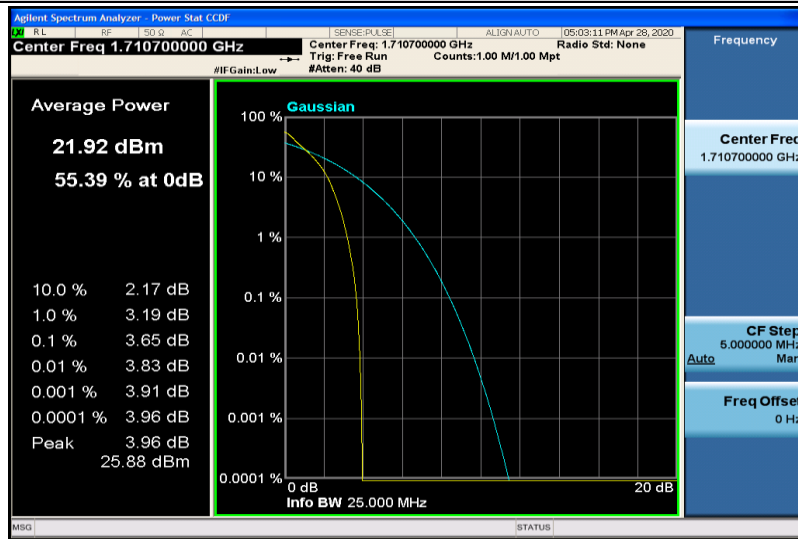

Band2-20MHz-16QAM-18700-1RB#0

Band2-20MHz-16QAM-18700-100RB#0

Band2-20MHz-16QAM-18900-1RB#0

Band2-20MHz-16QAM-18900-100RB#0

Band2-20MHz-16QAM-19100-1RB#0

Band2-20MHz-16QAM-19100-100RB#0

Band4-1.4MHz-QPSK-19957-1RB#0