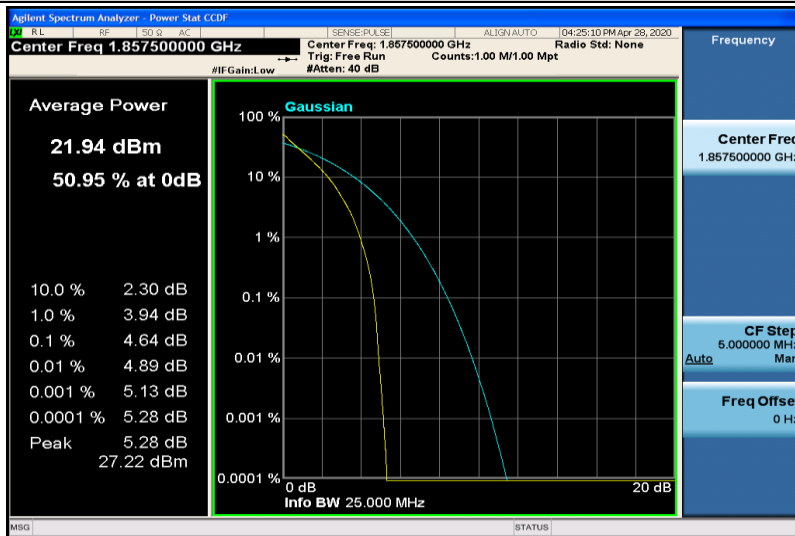

Band2-10MHz-16QAM-18900-50RB#0

Band2-10MHz-16QAM-19150-1RB#0

Band2-10MHz-16QAM-19150-50RB#0

Band2-15MHz-QPSK-18675-1RB#0

Band2-15MHz-QPSK-18675-75RB#0

Band2-15MHz-QPSK-18900-1RB#0

Band2-15MHz-QPSK-18900-75RB#0