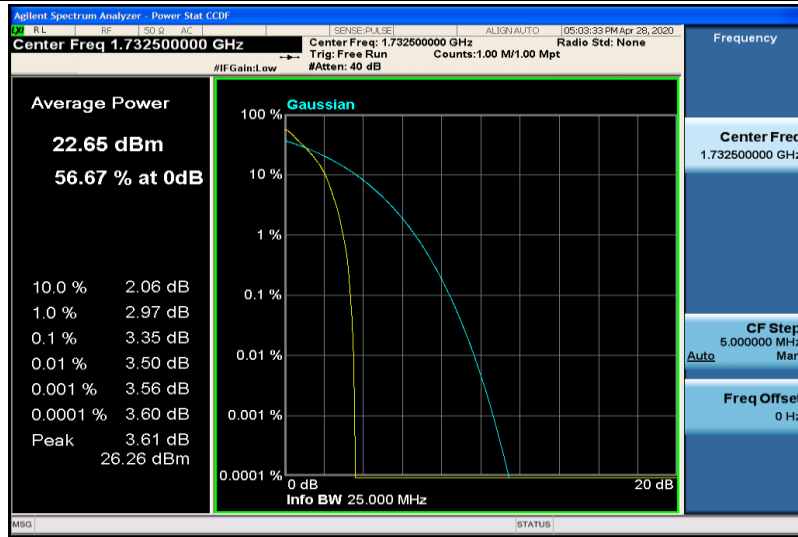

Band4-1.4MHz-QPSK-20175-1RB#0

Band4-1.4MHz-QPSK-20175-6RB#0