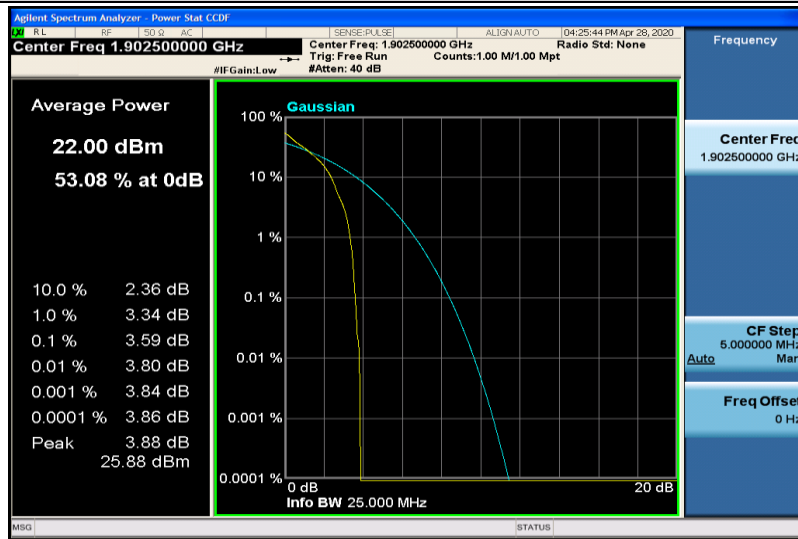

Band2-10MHz-16QAM-18900-50RB#0

Band2-10MHz-16QAM-19150-1RB#0

Band2-10MHz-16QAM-19150-50RB#0

Band2-15MHz-QPSK-18675-1RB#0

Band2-15MHz-QPSK-18675-75RB#0

Band2-15MHz-QPSK-18900-1RB#0

Band2-15MHz-QPSK-18900-75RB#0