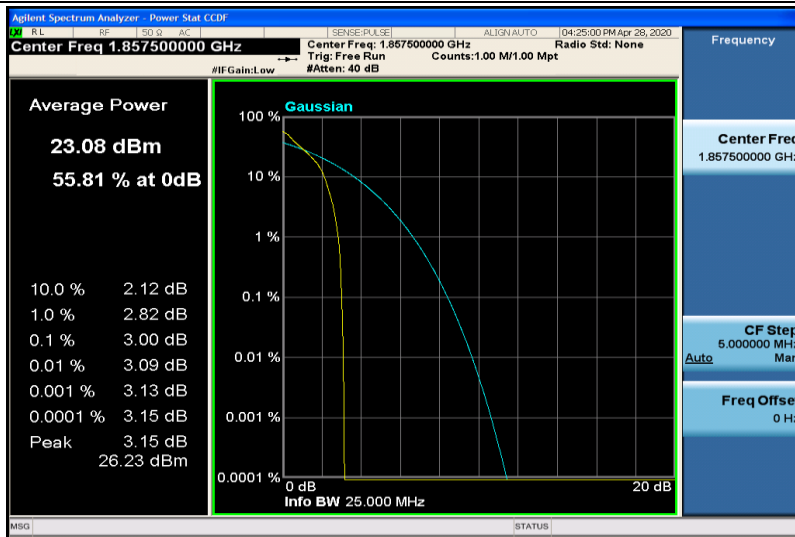

Band2-10MHz-16QAM-18900-50RB#0

Band2-10MHz-16QAM-19150-1RB#0

Band2-10MHz-16QAM-19150-50RB#0

Band2-15MHz-QPSK-18675-1RB#0

Band2-15MHz-QPSK-18675-75RB#0

Band2-15MHz-QPSK-18900-1RB#0

Band2-15MHz-QPSK-18900-75RB#0