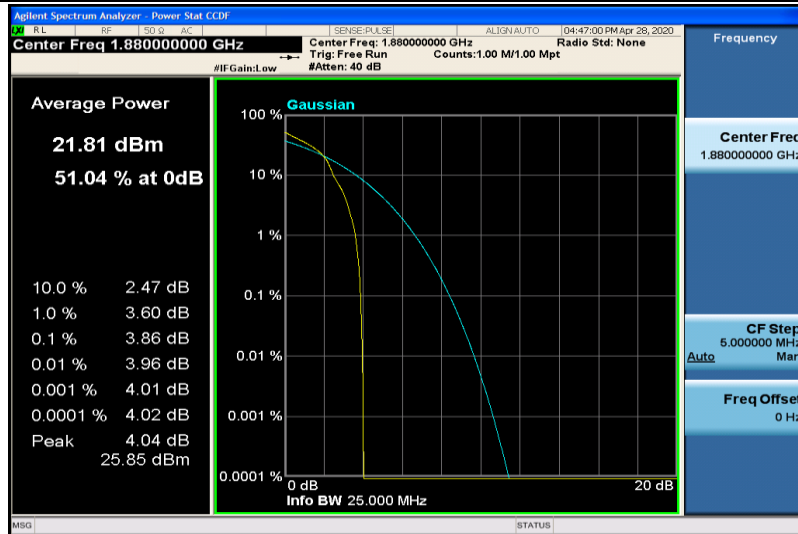

Band2-20MHz-16QAM-18700-100RB#0

Band2-20MHz-16QAM-18900-1RB#0