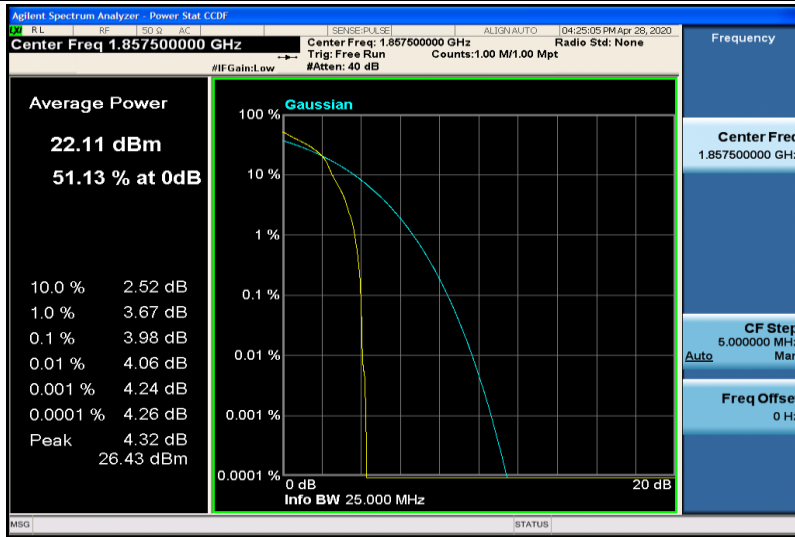

Band2-15MHz-QPSK-19125-75RB#0

Band2-15MHz-16QAM-18675-1RB#0