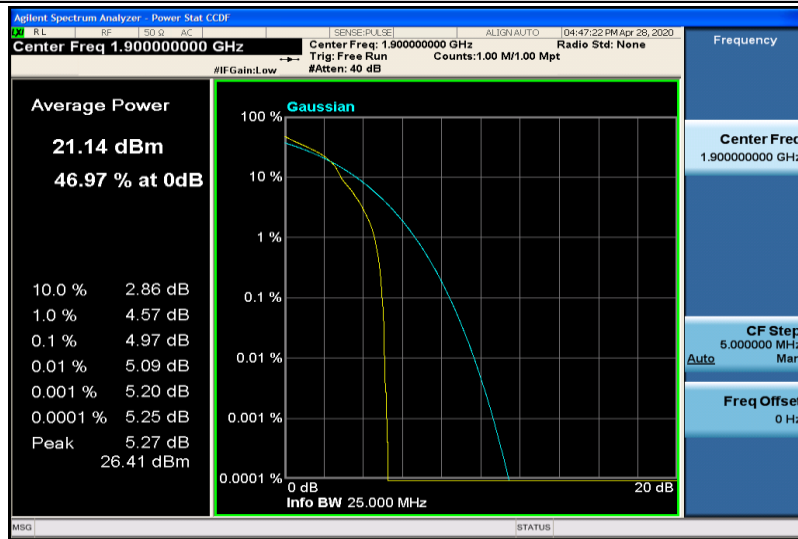

Band2-20MHz-16QAM-18700-1RB#0

Band2-20MHz-16QAM-18700-100RB#0

Band2-20MHz-16QAM-18900-1RB#0

Band2-20MHz-16QAM-18900-100RB#0

Band2-20MHz-16QAM-19100-1RB#0

Band2-20MHz-16QAM-19100-100RB#0

Band4-1.4MHz-QPSK-19957-1RB#0