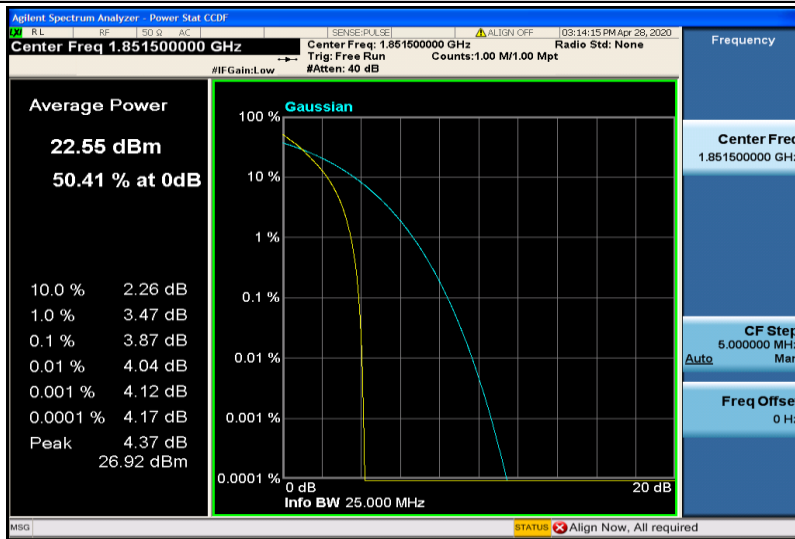

Band2-1.4MHz-16QAM-18900-1RB#0

Band2-1.4MHz-16QAM-18900-6RB#0

Band2-1.4MHz-16QAM-19193-1RB#0

Band2-1.4MHz-16QAM-19193-6RB#0

Band2-3MHz-QPSK-18615-1RB#0

Band2-3MHz-QPSK-18615-15RB#0

Band2-3MHz-QPSK-18900-1RB#0