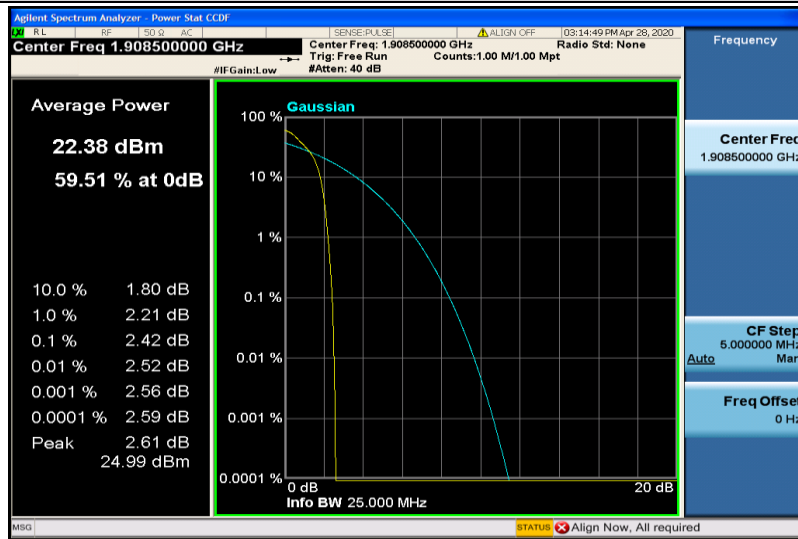

Band2-3MHz-QPSK-19185-1RB#0