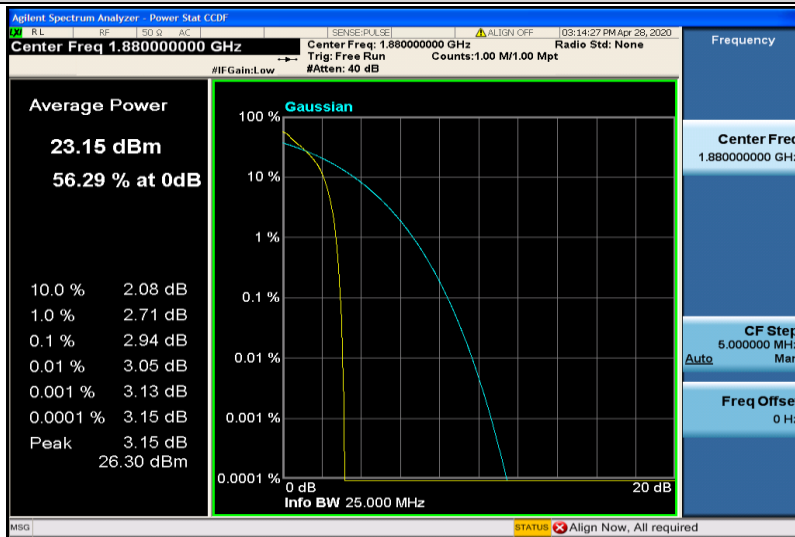

Band2-1.4MHz-16QAM-18900-1RB#0

Band2-1.4MHz-16QAM-18900-6RB#0

Band2-1.4MHz-16QAM-19193-1RB#0

Band2-1.4MHz-16QAM-19193-6RB#0

Band2-3MHz-QPSK-18615-1RB#0

Band2-3MHz-QPSK-18615-15RB#0

Band2-3MHz-QPSK-18900-1RB#0