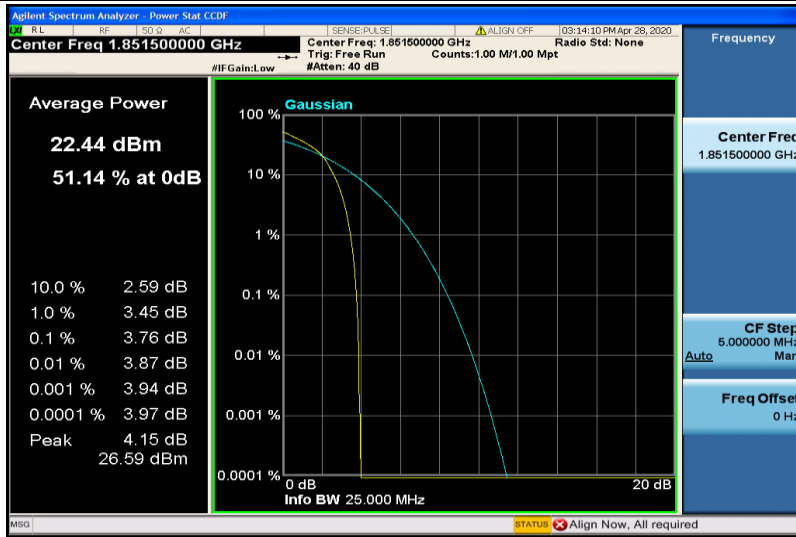

Band2-3MHz-16QAM-18615-1RB#0