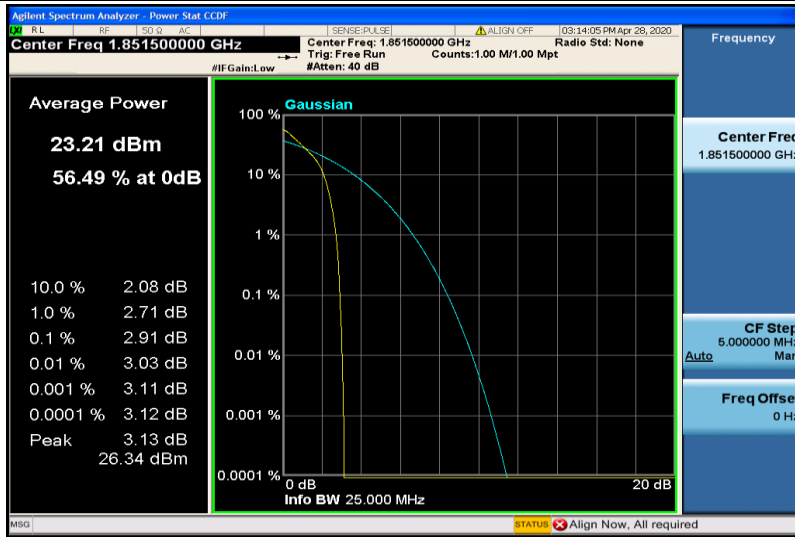

Band2-1.4MHz-16QAM-18900-1RB#0

Band2-1.4MHz-16QAM-18900-6RB#0

Band2-1.4MHz-16QAM-19193-1RB#0

Band2-1.4MHz-16QAM-19193-6RB#0

Band2-3MHz-QPSK-18615-1RB#0

Band2-3MHz-QPSK-18615-15RB#0

Band2-3MHz-QPSK-18900-1RB#0