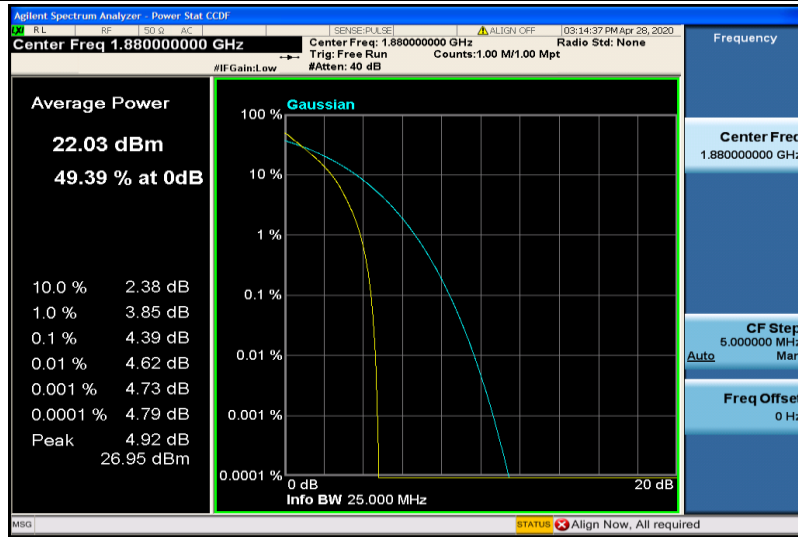

Band2-1.4MHz-16QAM-18900-1RB#0

Band2-1.4MHz-16QAM-18900-6RB#0

Band2-1.4MHz-16QAM-19193-1RB#0

Band2-1.4MHz-16QAM-19193-6RB#0

Band2-3MHz-QPSK-18615-1RB#0

Band2-3MHz-QPSK-18615-15RB#0

Band2-3MHz-QPSK-18900-1RB#0