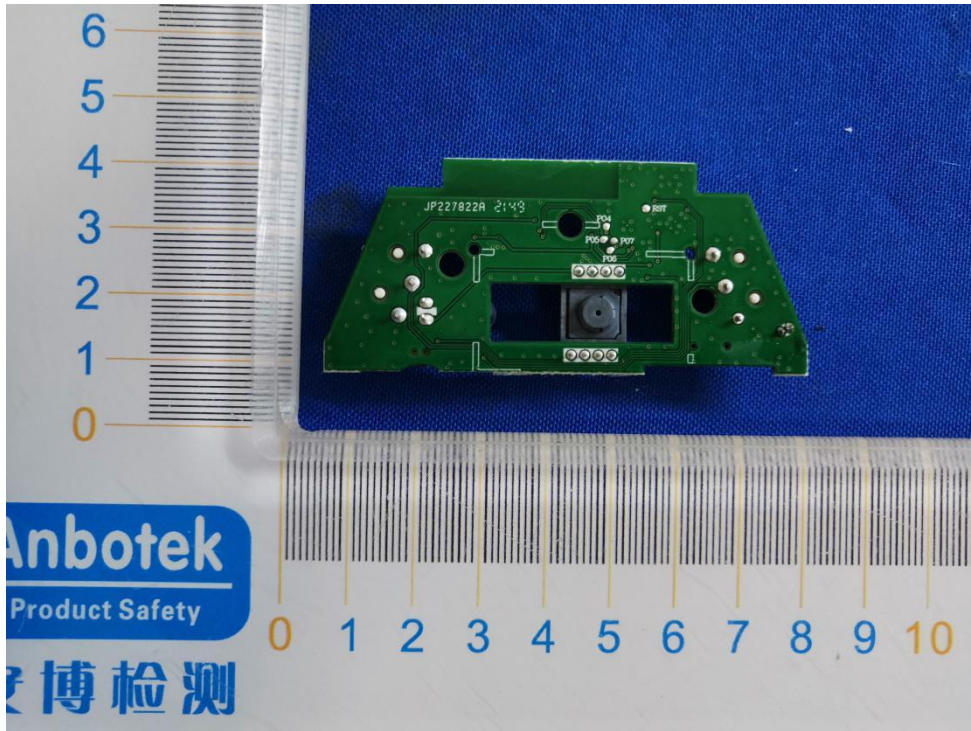

FCC ID: GV3M01592-M

BDR&BLE&2.4G ANT