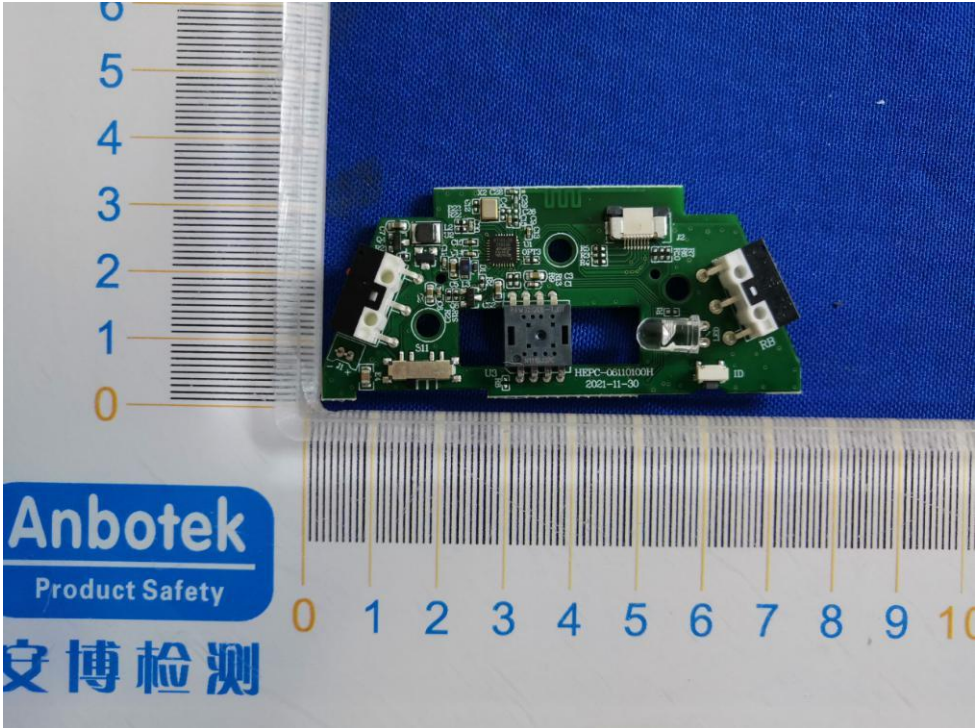

FCC ID: GV3M01592-M

BDR&BLE&2.4G ANT