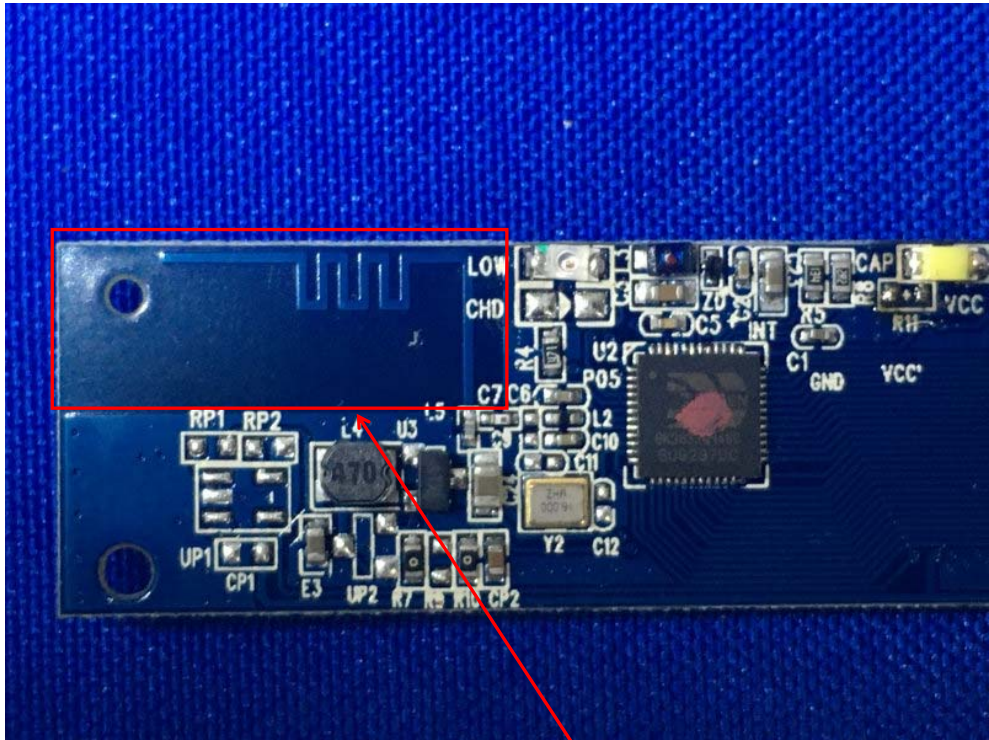

FCC ID: GV3M01502-K

ANT