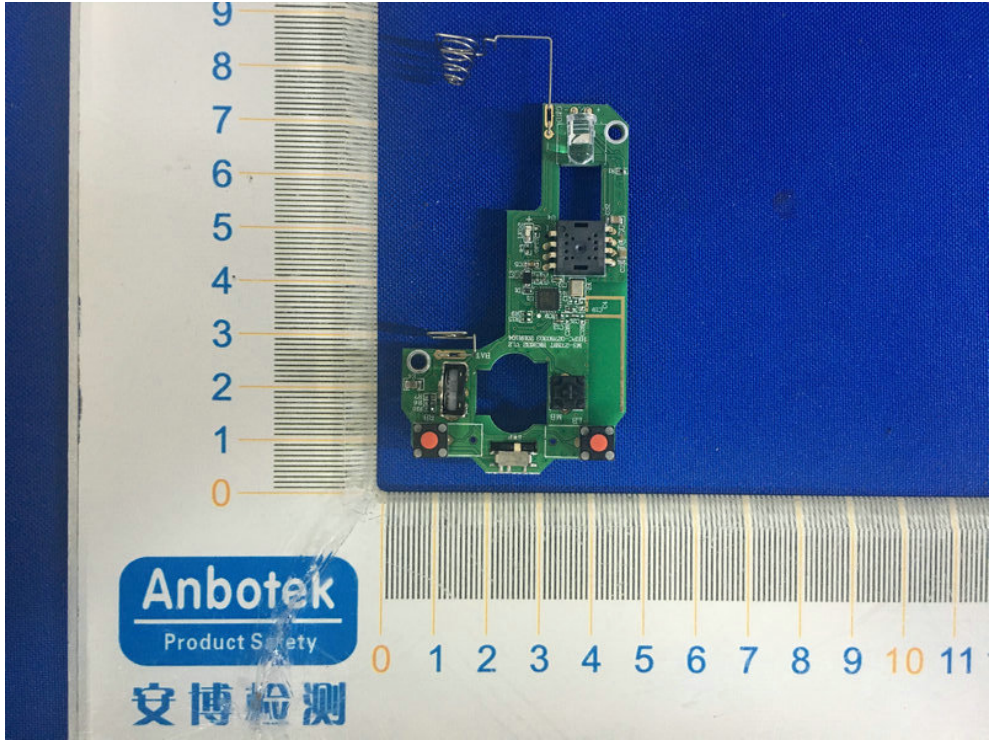

FCC ID: GV3M01491-M

ANT