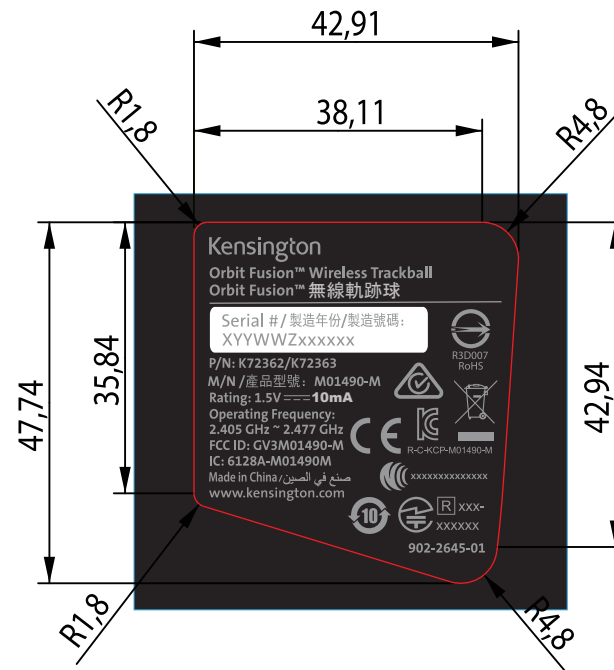

# M01490-M Label

## K72362/K72363 Radius Trackball Product Label Size

Label 位置