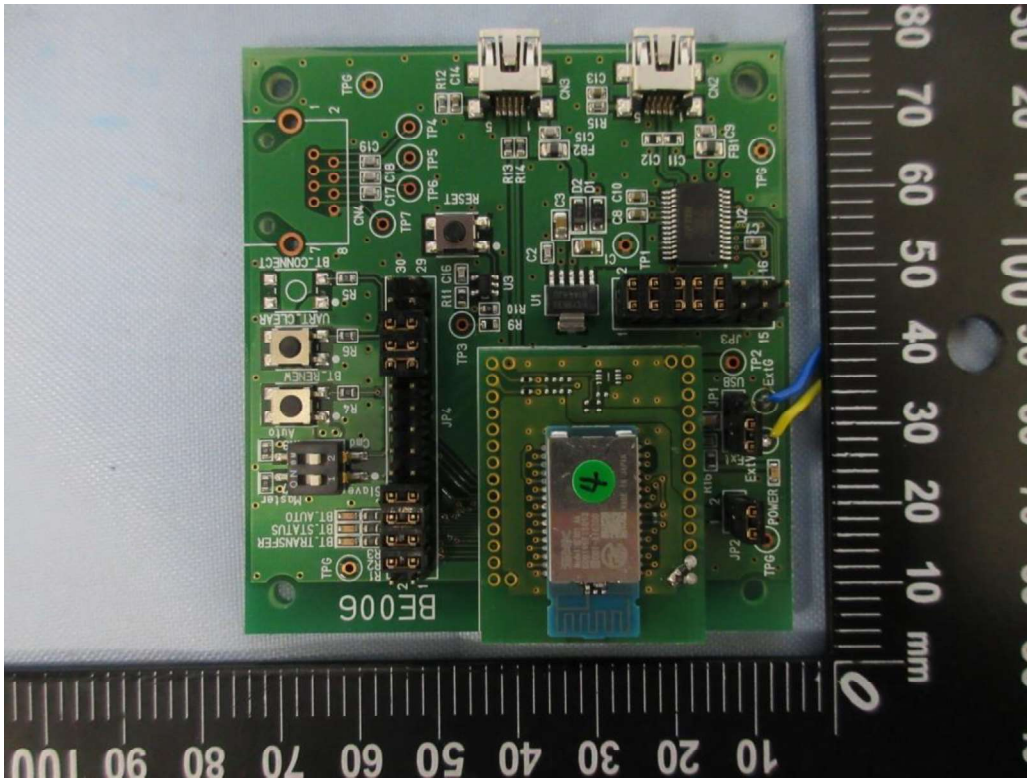

NN20GJ00 (P15C-BLE) 001  
NN20GJ00 (P15C-BT) 001  
NN20QIJG (RSS247-BT) 001  
NN20QIJG (RSS247-BLE) 001  
NN20CJP9 (EN300328-BLE) 001  
NN20CJP9 (EN300328-BT) 001  
NN20CJP9 (EN62479-BTBLE) 001

Product: Dual mode Bluetooth Module  
Type Identification: BT801