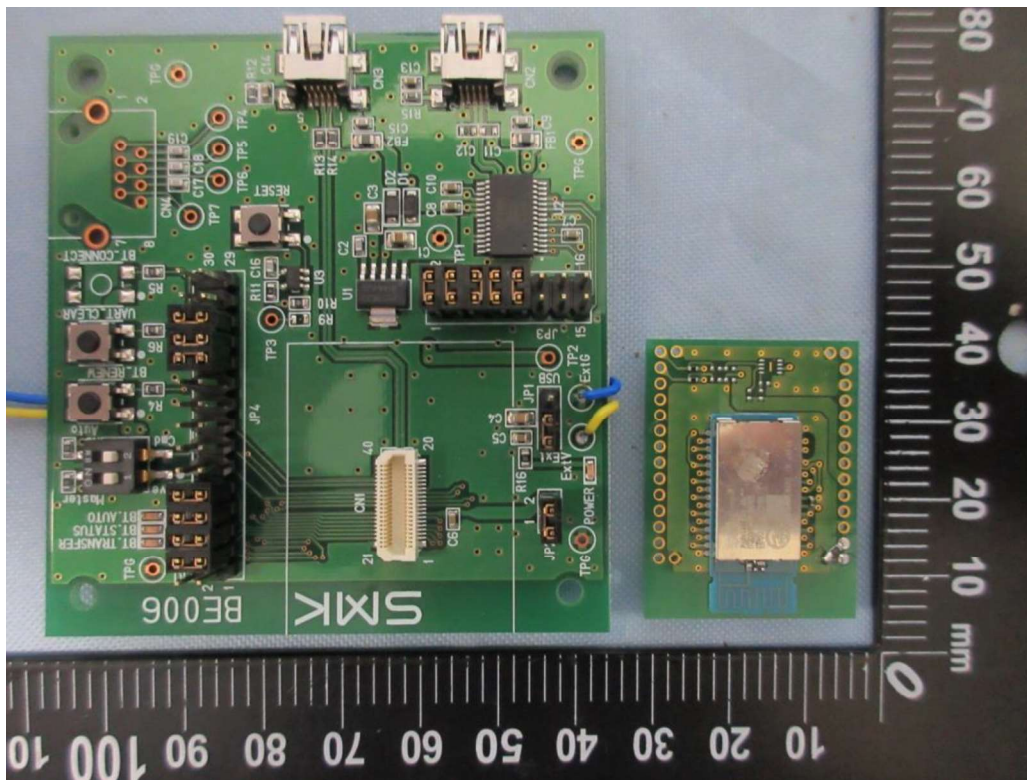

NN20GJ00 (P15C-BLE) 001
NN20GJ00 (P15C-BT) 001
NN20QIJG (RSS247-BT) 001
NN20QIJG (RSS247-BLE) 001
NN20CJP9 (EN300328-BLE) 001
NN20CJP9 (EN300328-BT) 001
NN20CJP9 (EN62479-BTBLE) 001

Product: Dual mode Bluetooth Module
Type Identification: BT801