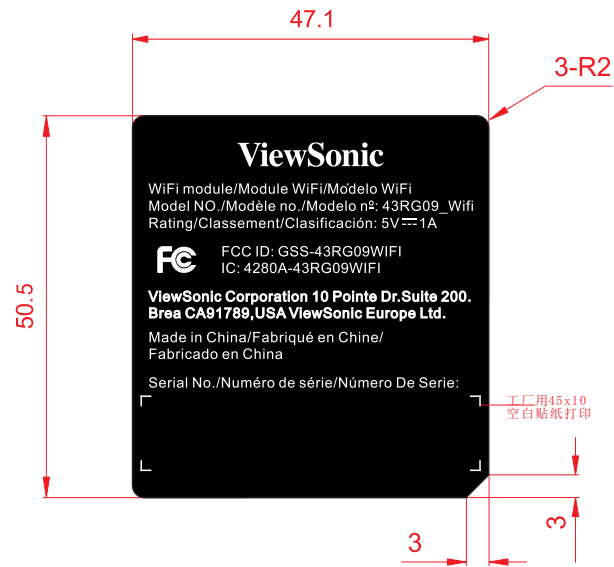

ViewSonic

WiFi module/Module WiFi/Modelo WiFi
Model NO./Modèle no./Modelo n.º: 43RG09_Wifi
Rating/Classement/Clasificación: 5V $\overline{=}$ 1A

FC

FCC ID: GSS-43RG09WiFi
IC: 4280A-43RG09WiFi

**ViewSonic Corporation 10 Pointe Dr. Suite 200,
Brea CA91789, USA ViewSonic Europe Ltd.**

Made in China/Fabriqué en Chine/
Fabricado en China

Serial No./Número de série/Número De Serie:

插拔朝向

物料名称:插拔WIFI后铭牌贴纸

料号:5A24640900

印刷要求:黑色底,白色字+哑膜

尺寸:47.1X50.5(mm),贴注塑壳光滑面

3个角为R2+3X3

纸质:80g铜版纸

背胶类型:不干胶

检验:不干胶系列规格书