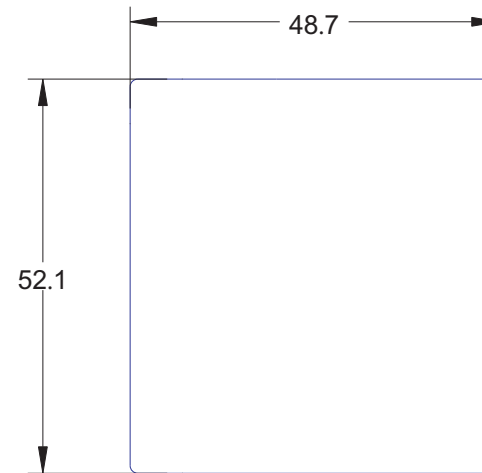

ViewSonic

WiFi module/Module WiFi/Modelo WiFi
Model NO./Modèle no./Modelo n.º: 43RG09_Wifi
Rating/Classement/Clasificación: 5V $\overline{=}$ 1A

FC

FCC ID: GSS-43RG09WiFi
IC: 4280A-43RG09WiFi

**ViewSonic Corporation 10 Pointe Dr. Suite 200,
Brea CA91789, USA ViewSonic Europe Ltd.**

Made in China/Fabriqué en Chine/
Fabricado en China

Serial No./Número de série/Número De Serie:

插拔朝向

物料名称:插拔WIFI后铭牌贴纸

料号:5A24640900

印刷要求:黑色底,白色字+哑膜

尺寸:47.1X50.5(mm),贴注塑壳光滑面

3个角为R2+3X3